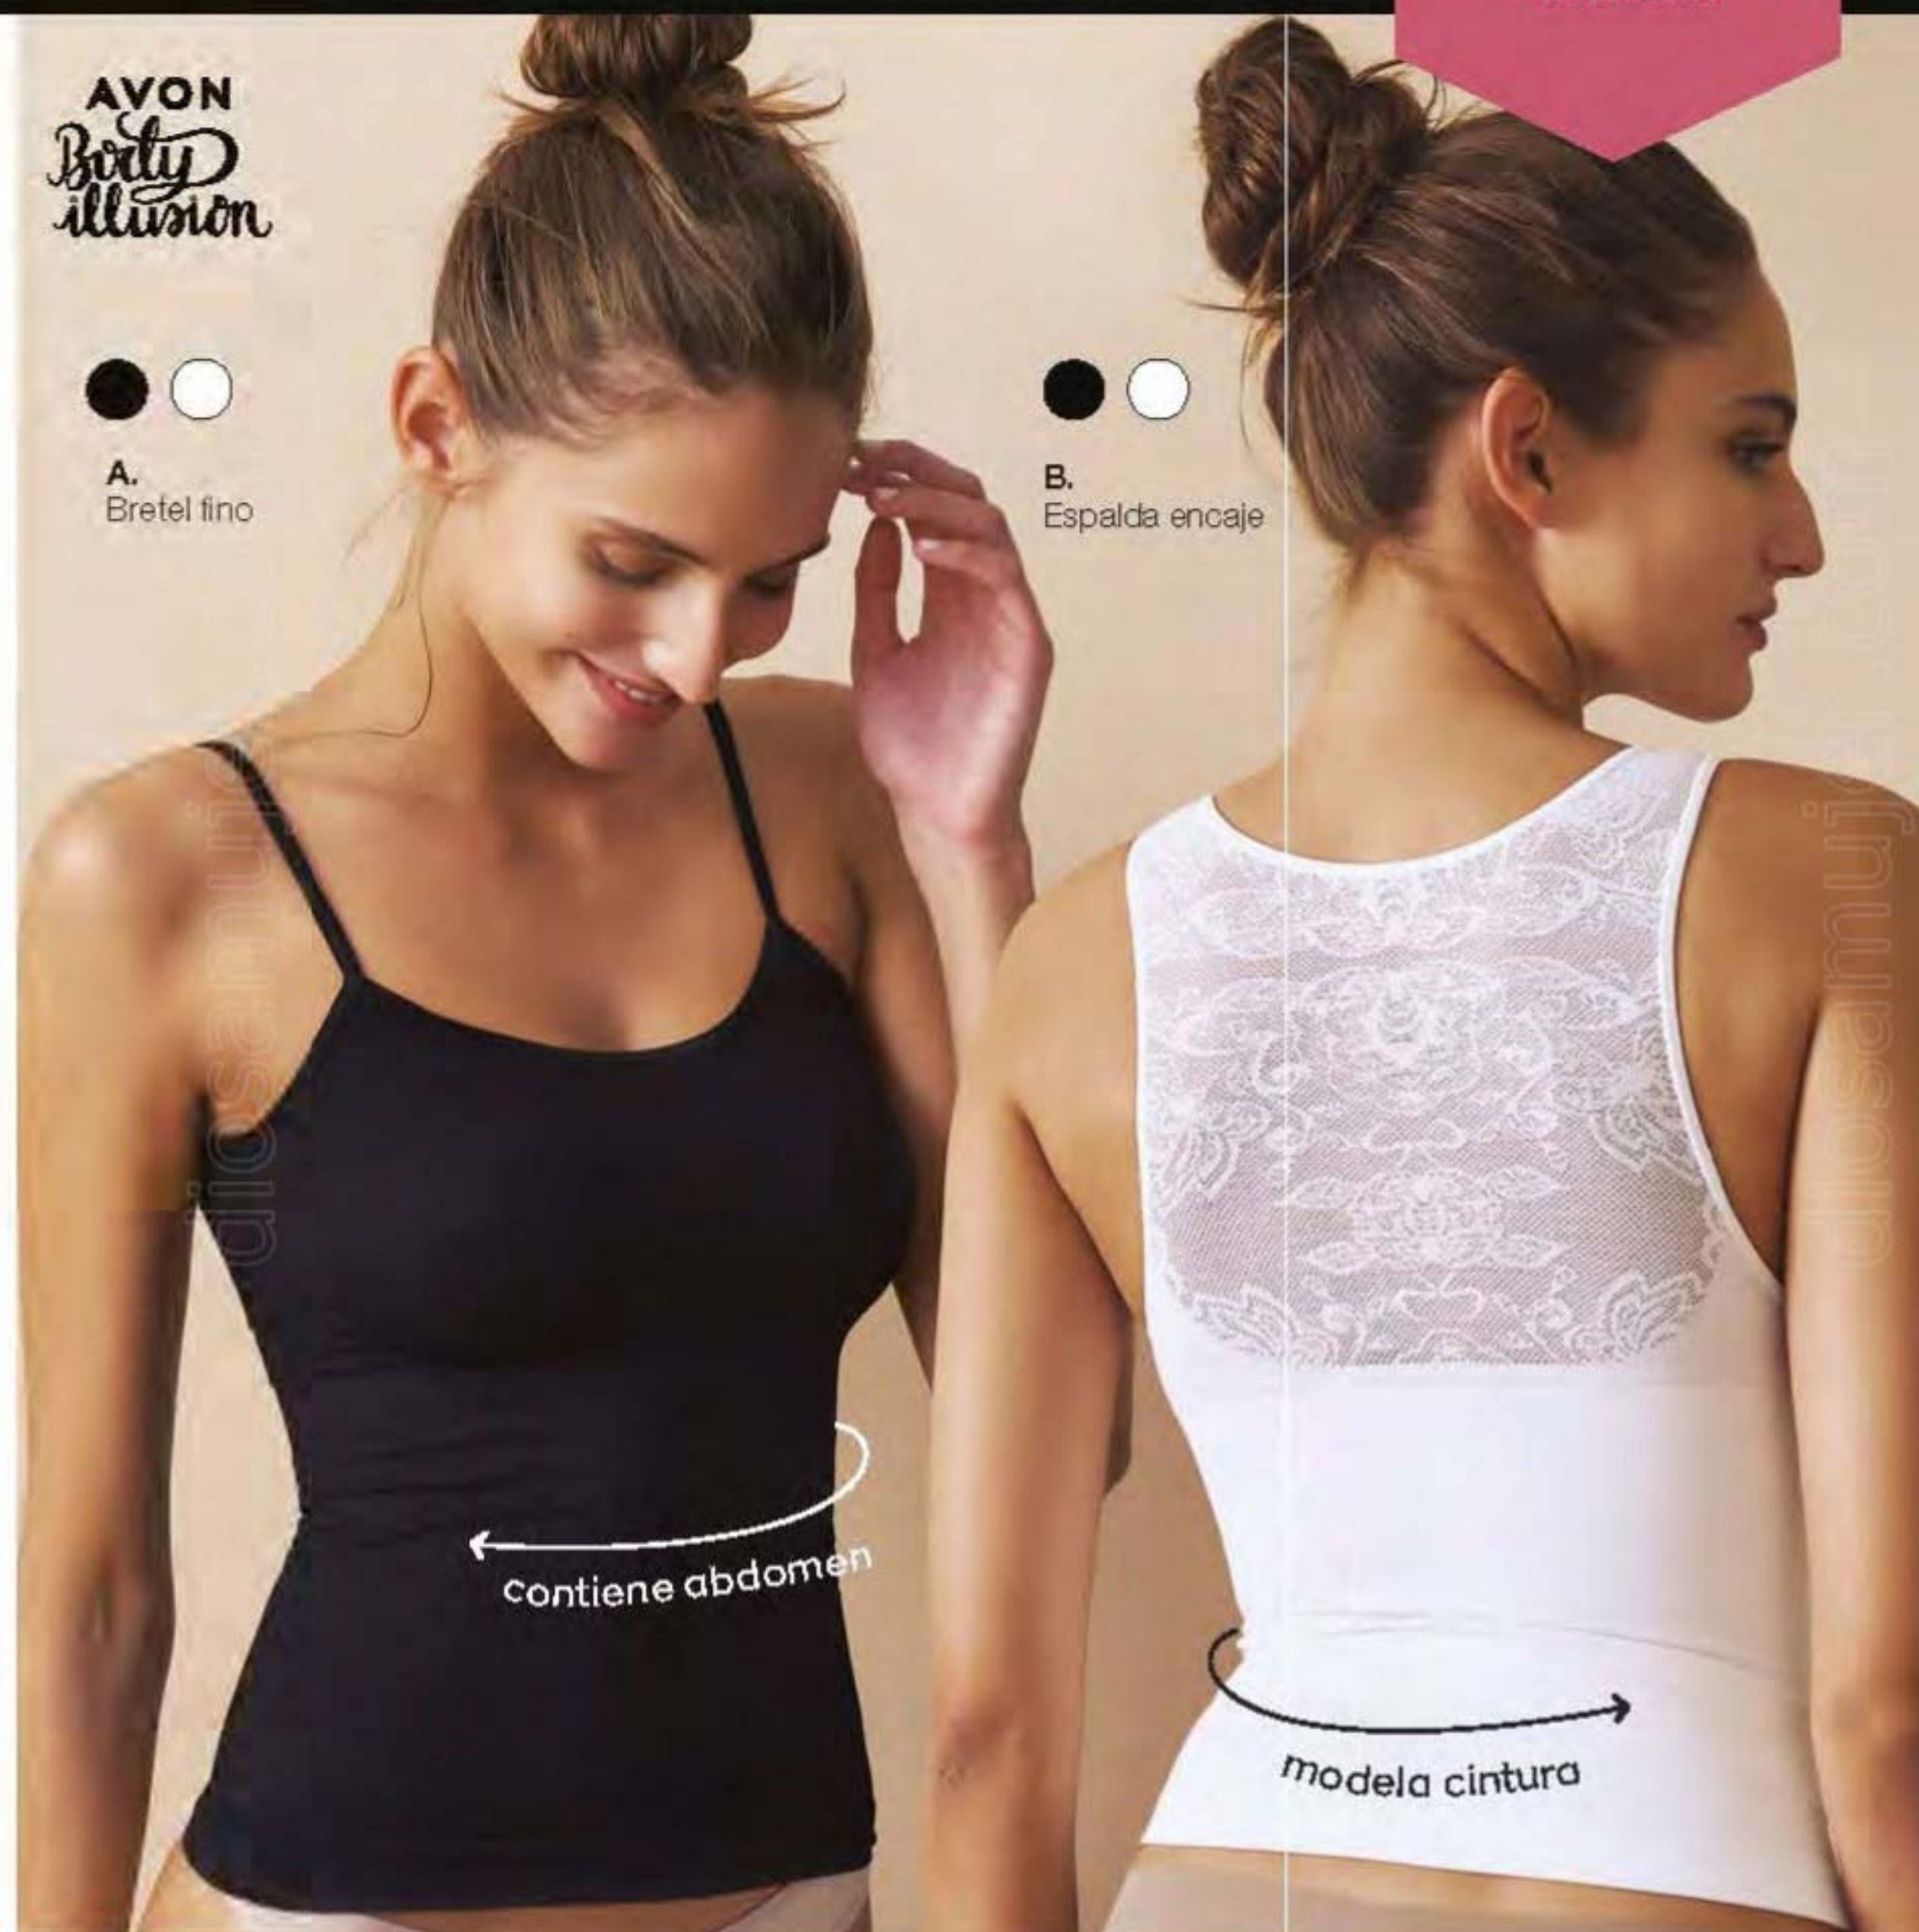

AVON
Body
illusion

A.
Bretel fino

B.
Espalda encaje

OPORTUNIDAD INCREÍBLE

CAMISETA MANGA LARGA

45% OFF

6 CUOTAS

\$890