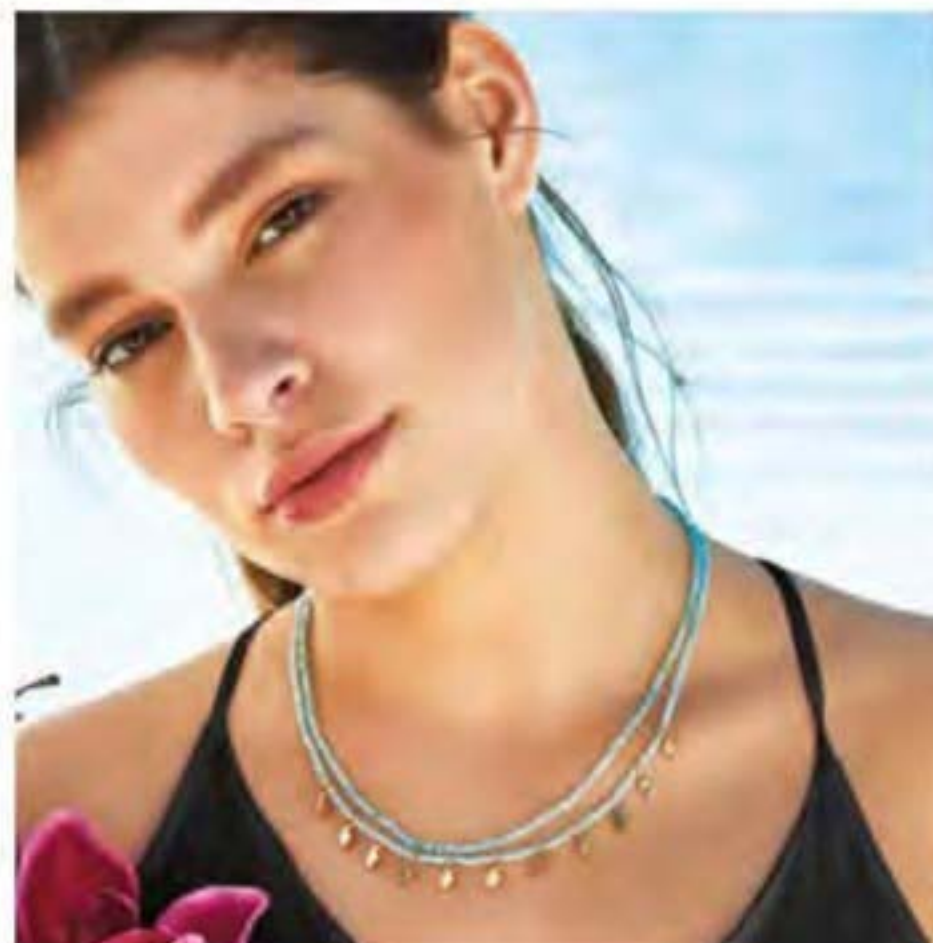

1 cuota **\$9570** **3** cuotas **\$3190**

| | |
|---------------------|---------------------|
| 100C 31359-3 | 100C 20014-7 |
|---------------------|---------------------|

Collar coral | Zinc. Baño de oro. Med.: 42 + 9 cm una capa y otra de 40 cm. Origen: India. **30267-9**
Precio Regular **\$2270**