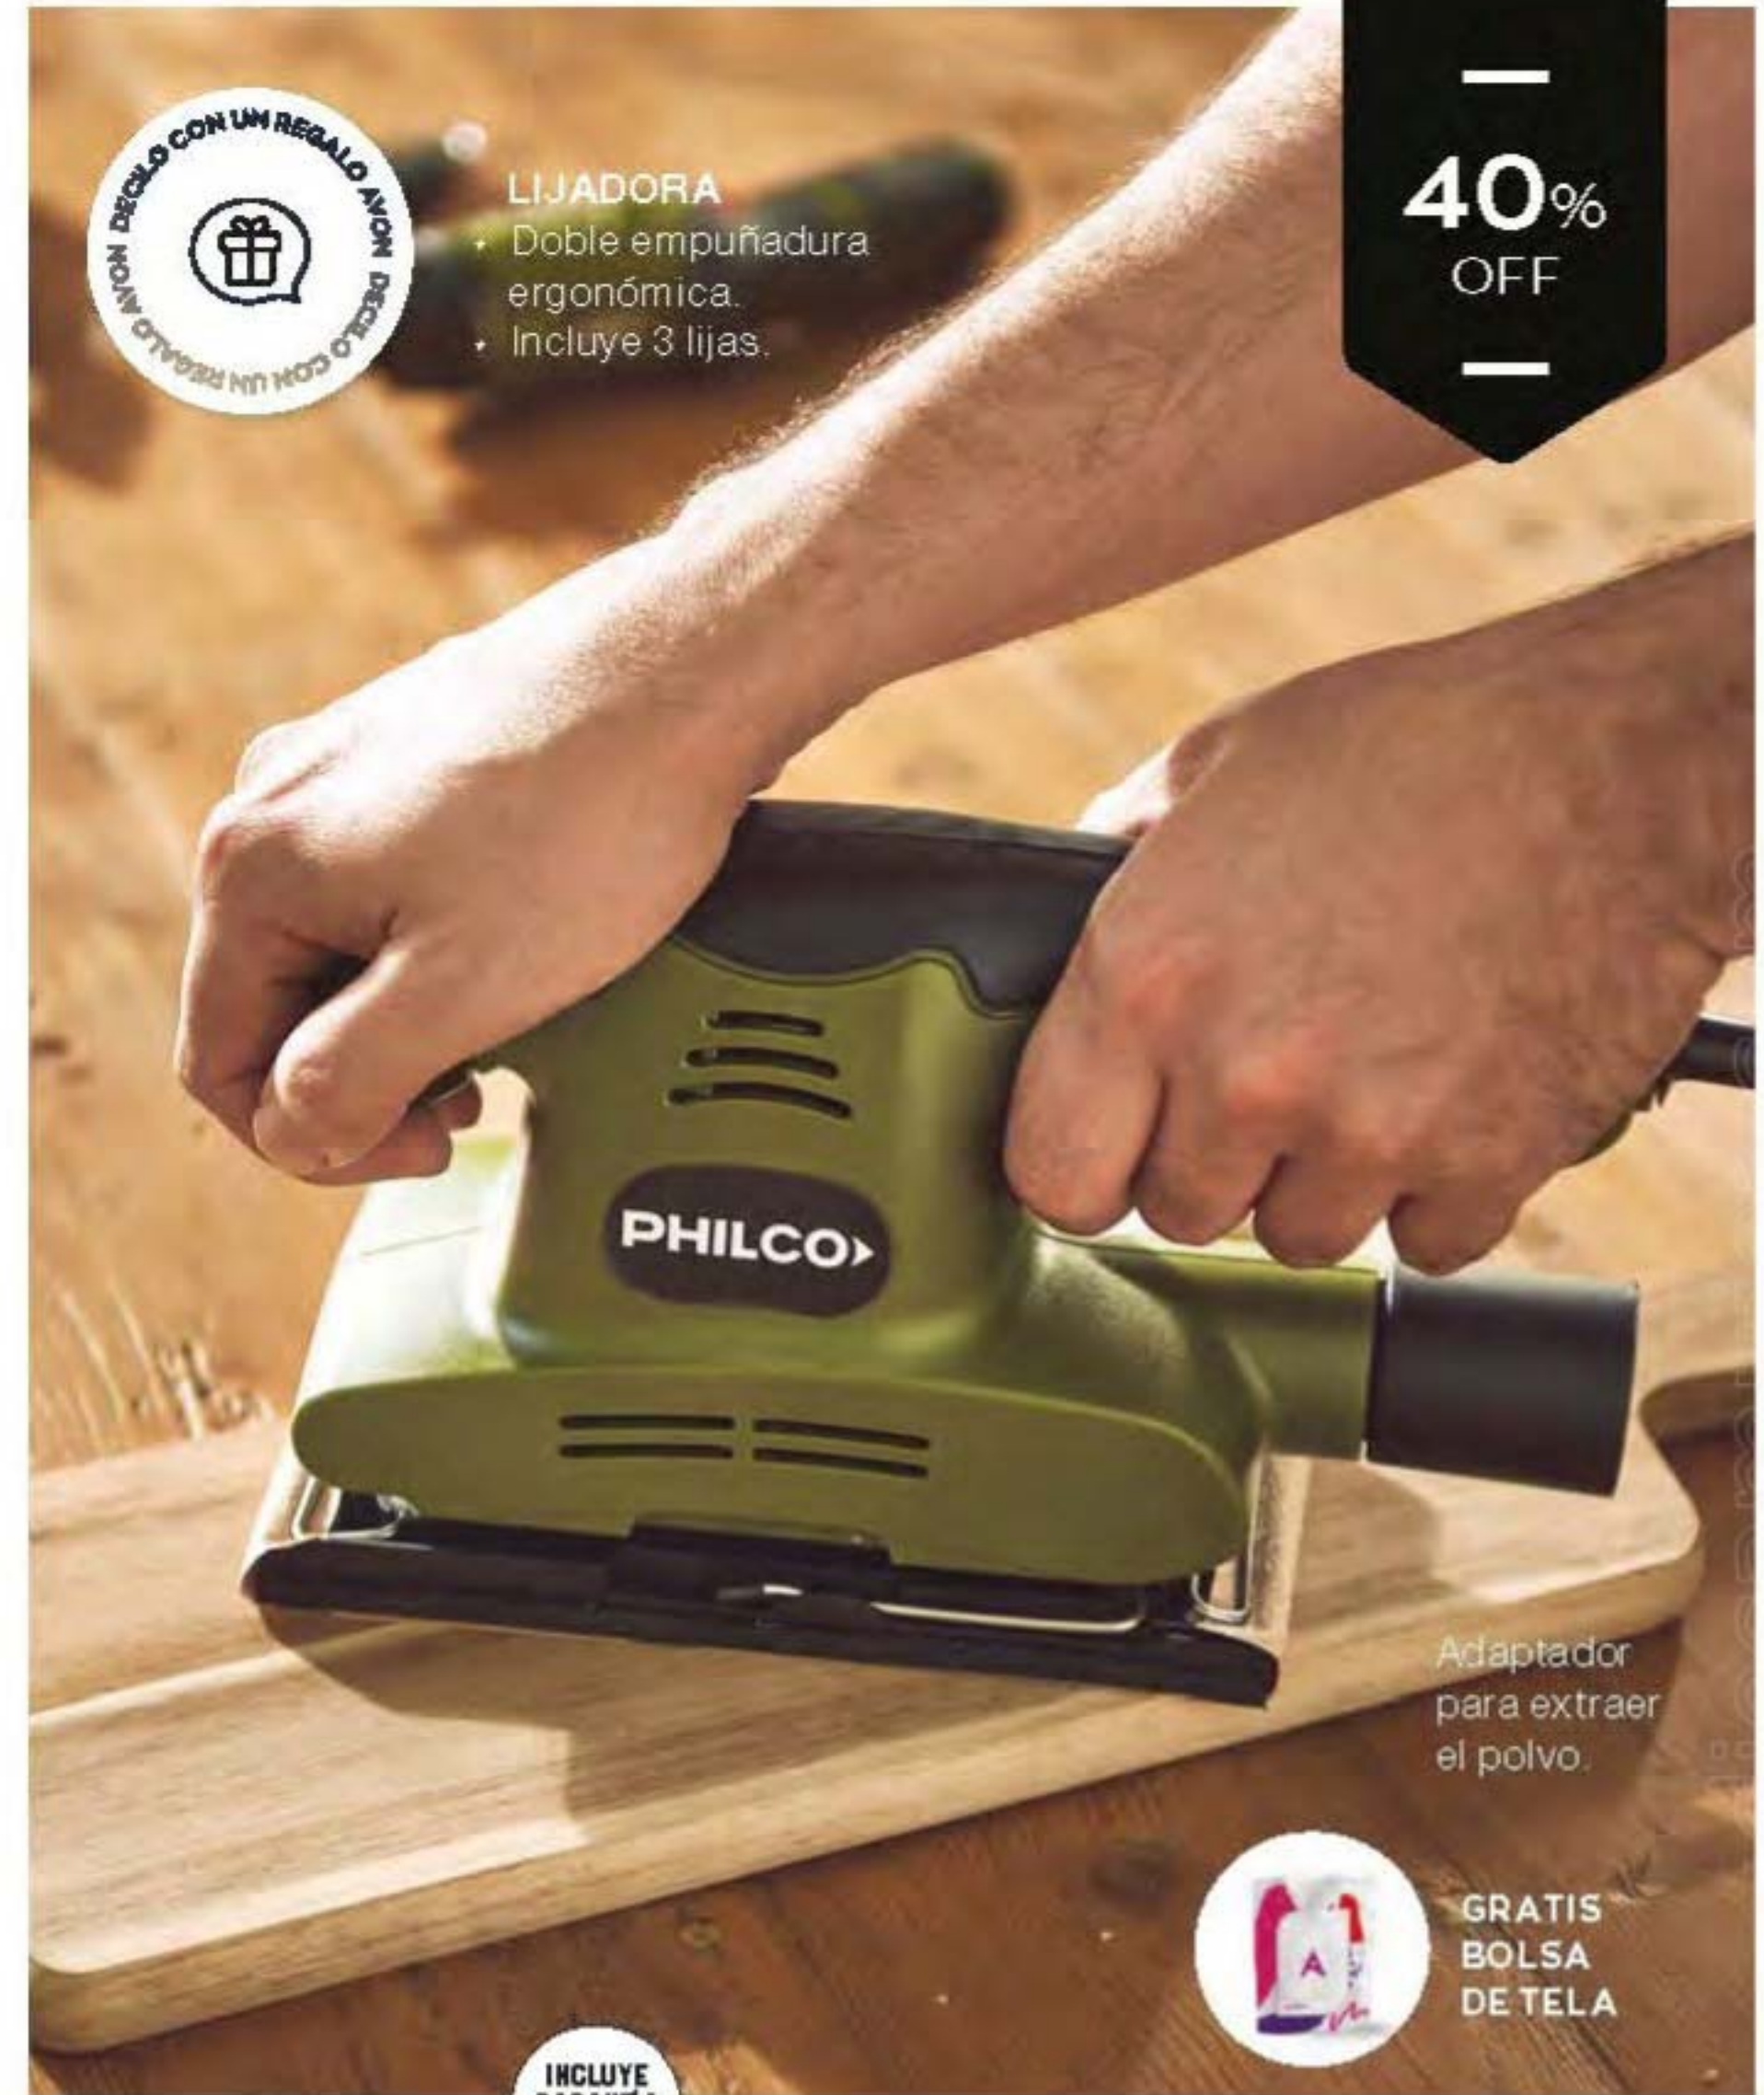

1. **LIJADORA**
2. Doble empuñadura ergonómica.
   - Incluye 3 lijas.

40% OFF

Adaptador para extraer el polvo.

GRATIS
BOLSA
DE TELA

INCLUYE
GARANTÍA
(P.50)