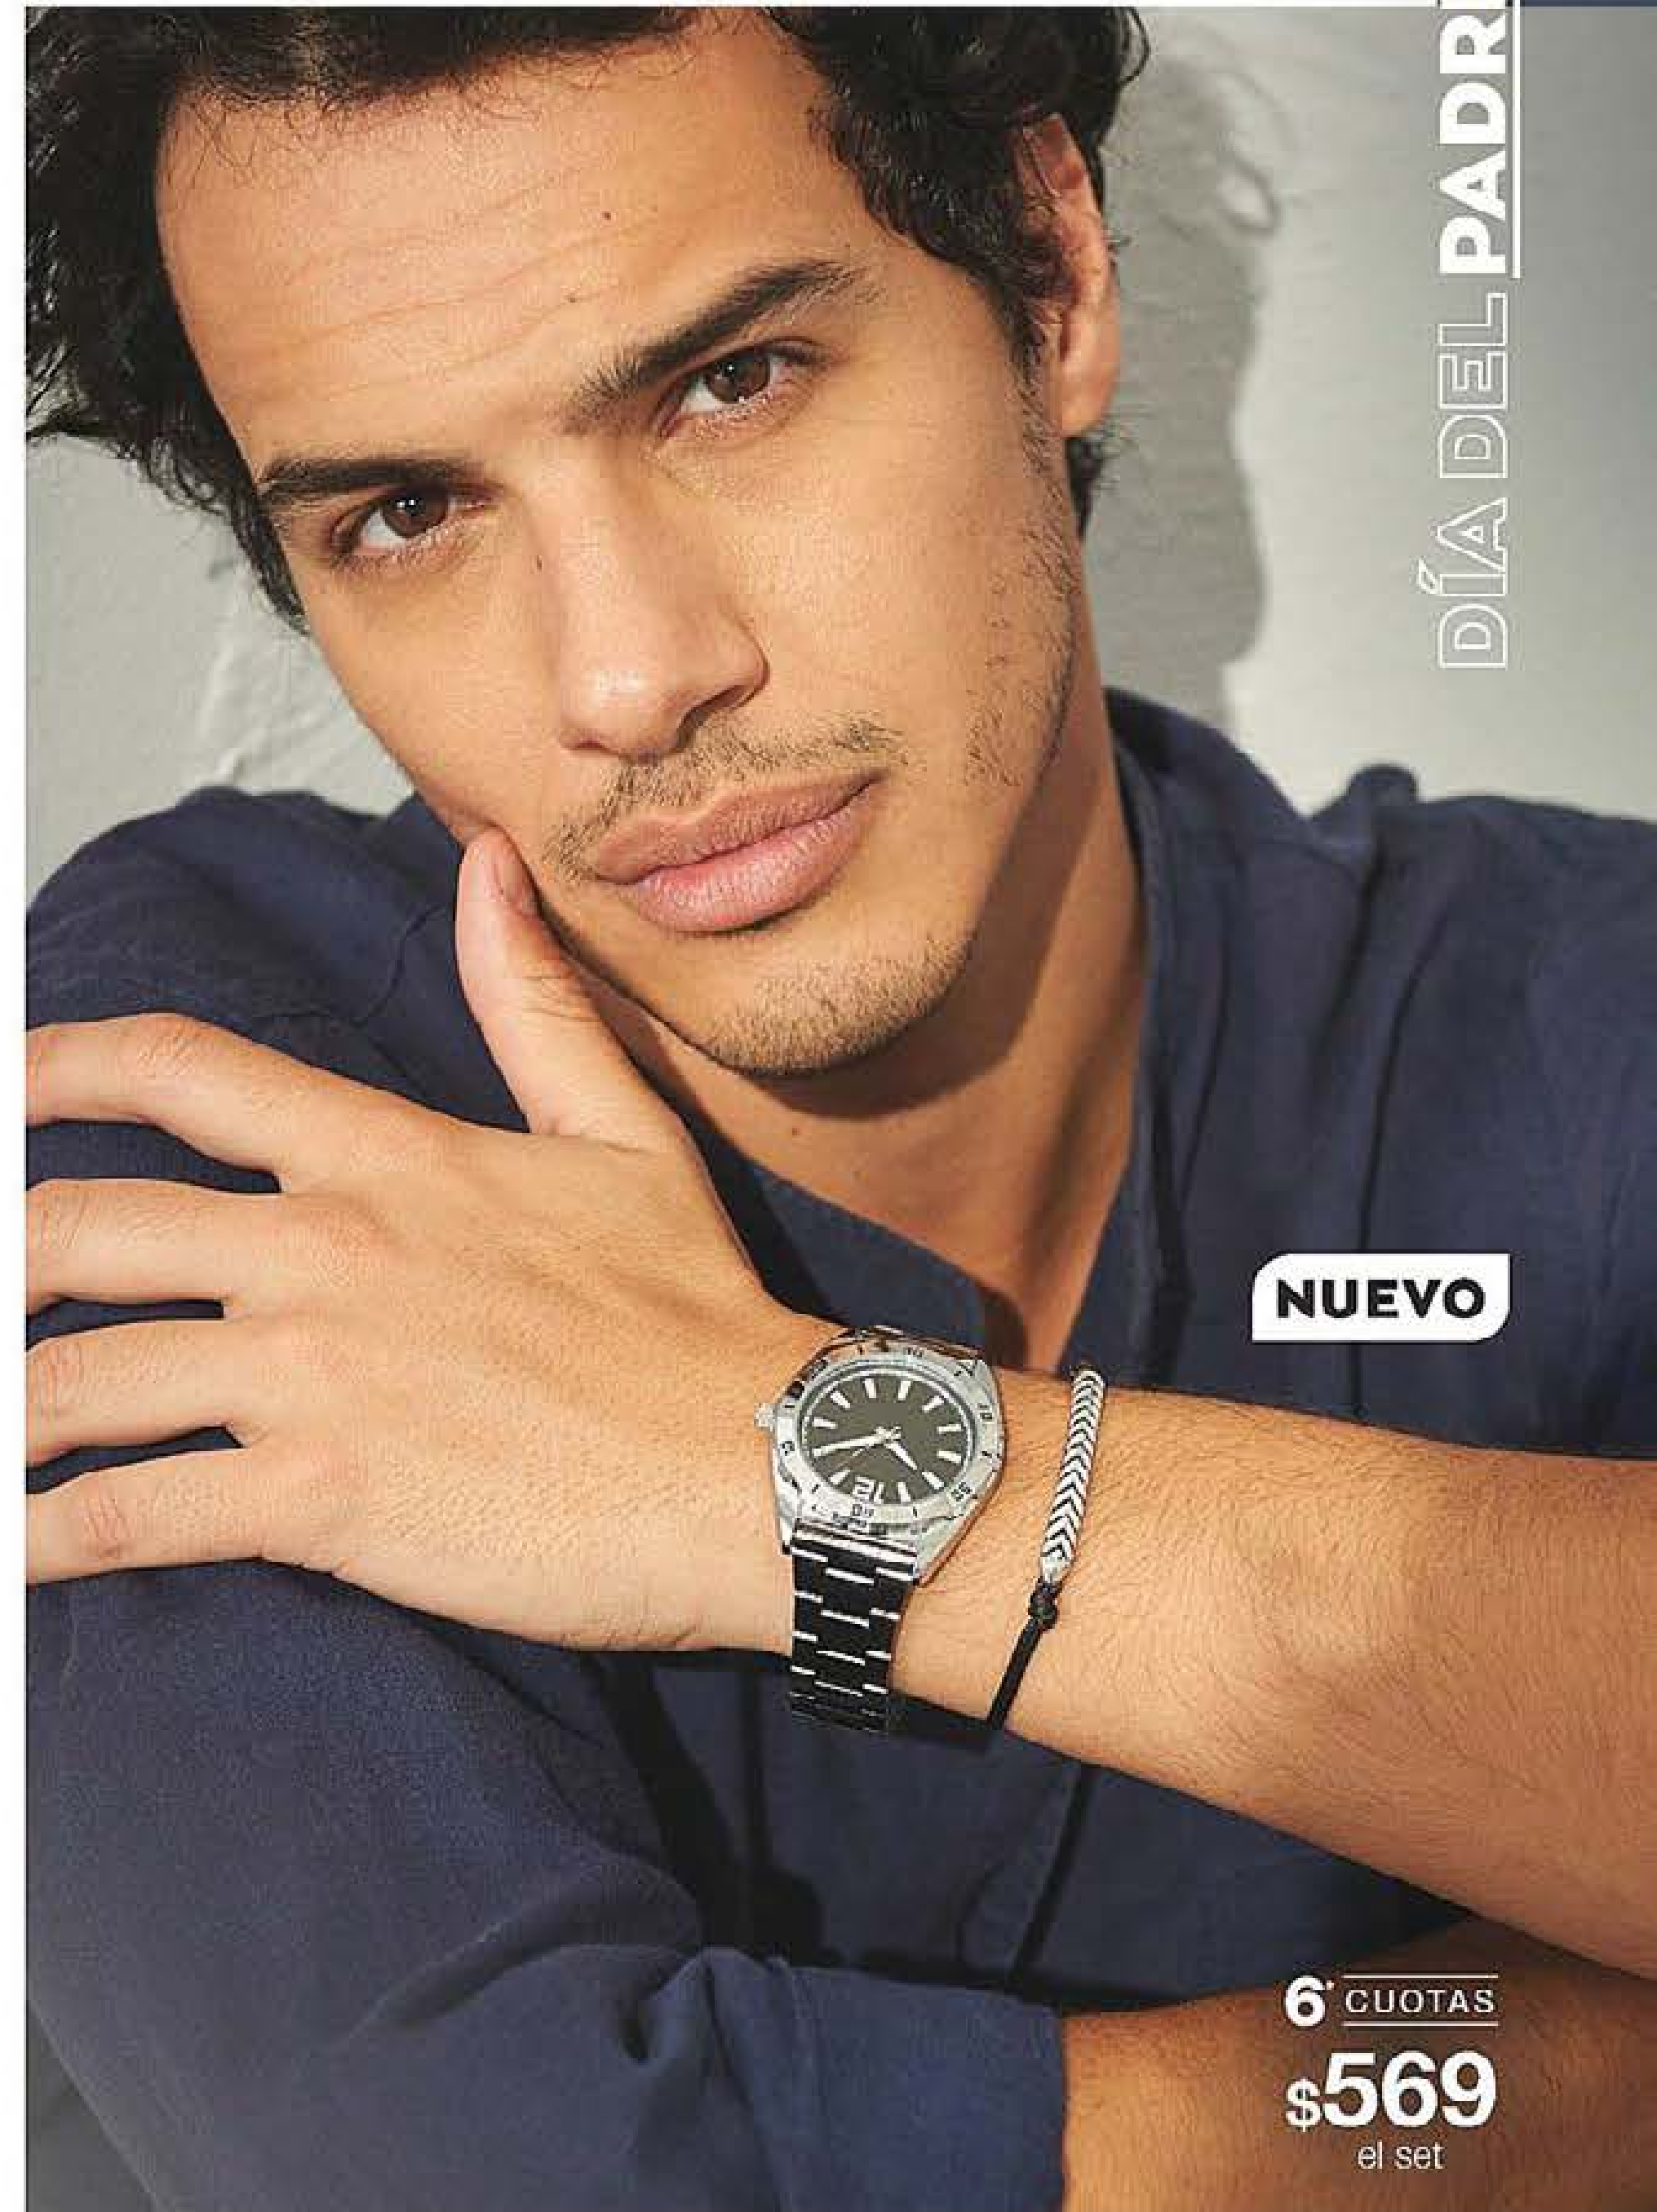

NUEVO

6 CUOTAS
$569
el set