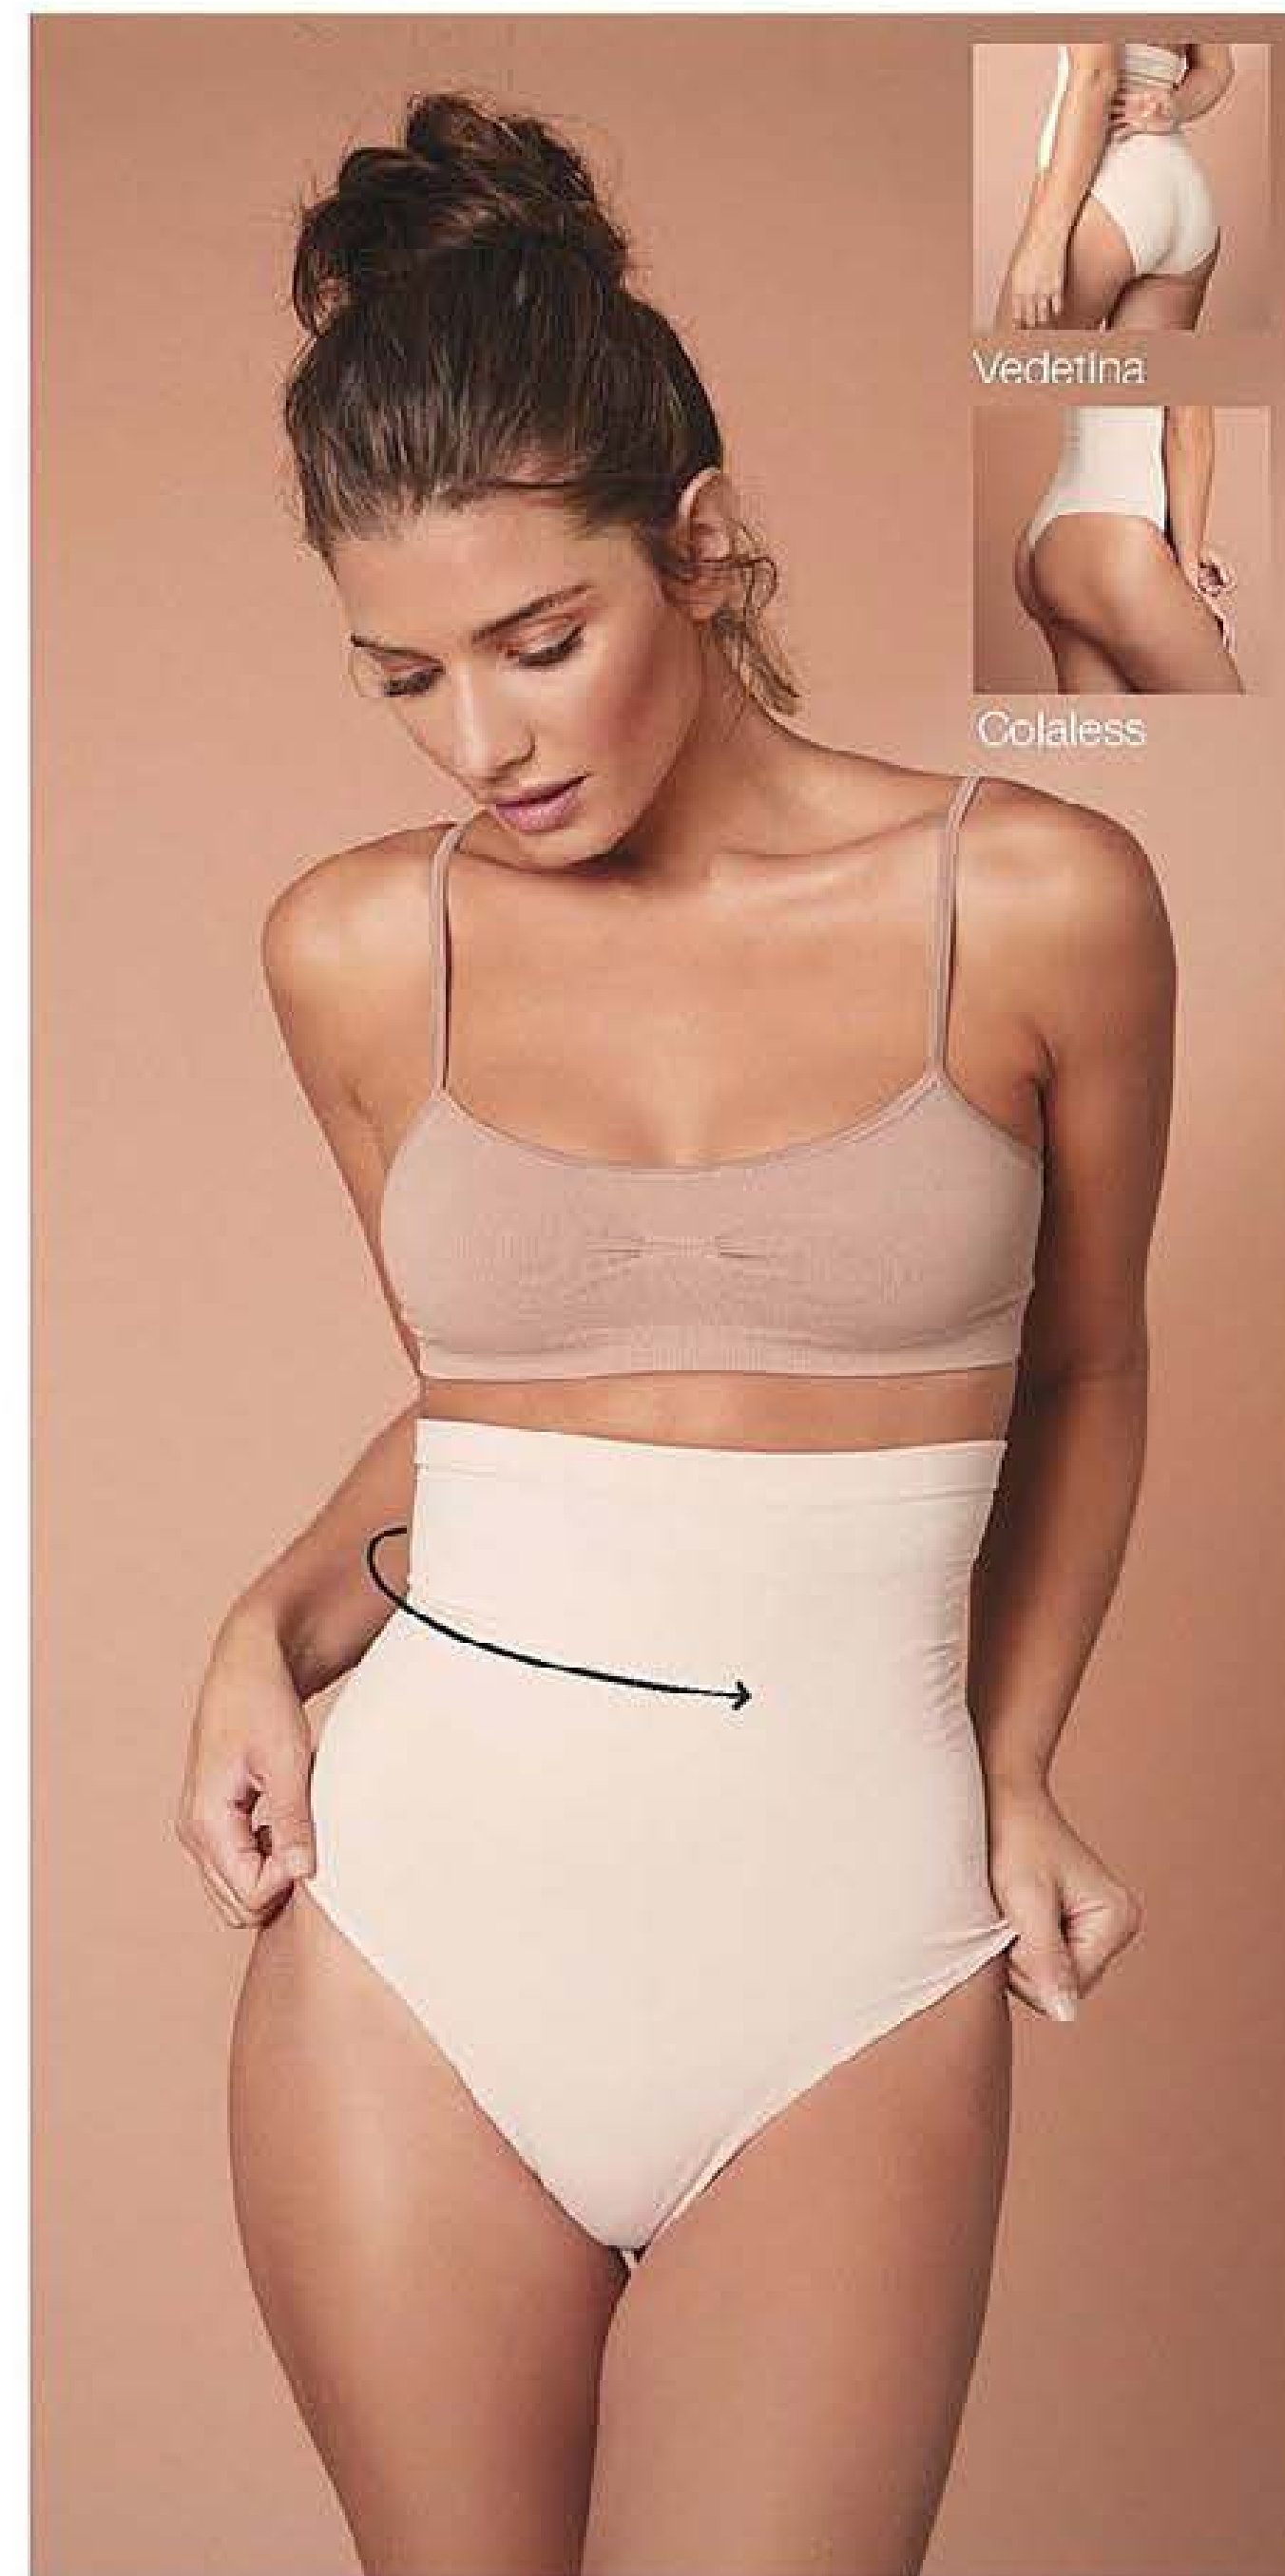

Vedetina

Colaless

- Modela abdomen, cintura y torso.
- Con silicona anti deslíz en el interior.

Trusa Alta Fit
Poliamida, elastano y Lycra®.
Precio Regular **$2100**

1 cuota s1650

Colaless
M **31017-7**
G **31016-9**
EG **31018-5**
Vedetina
M **31022-7**
G **31021-9**
EG **31020-1**

3 cuotas s550

Colaless
M **20951-0**
G **20396-8**
EG **20952-8**
Vedetina
M **20953-6**
G **20955-1**
EG **20954-4**

3 CUOTAS

$550

CADA UNA