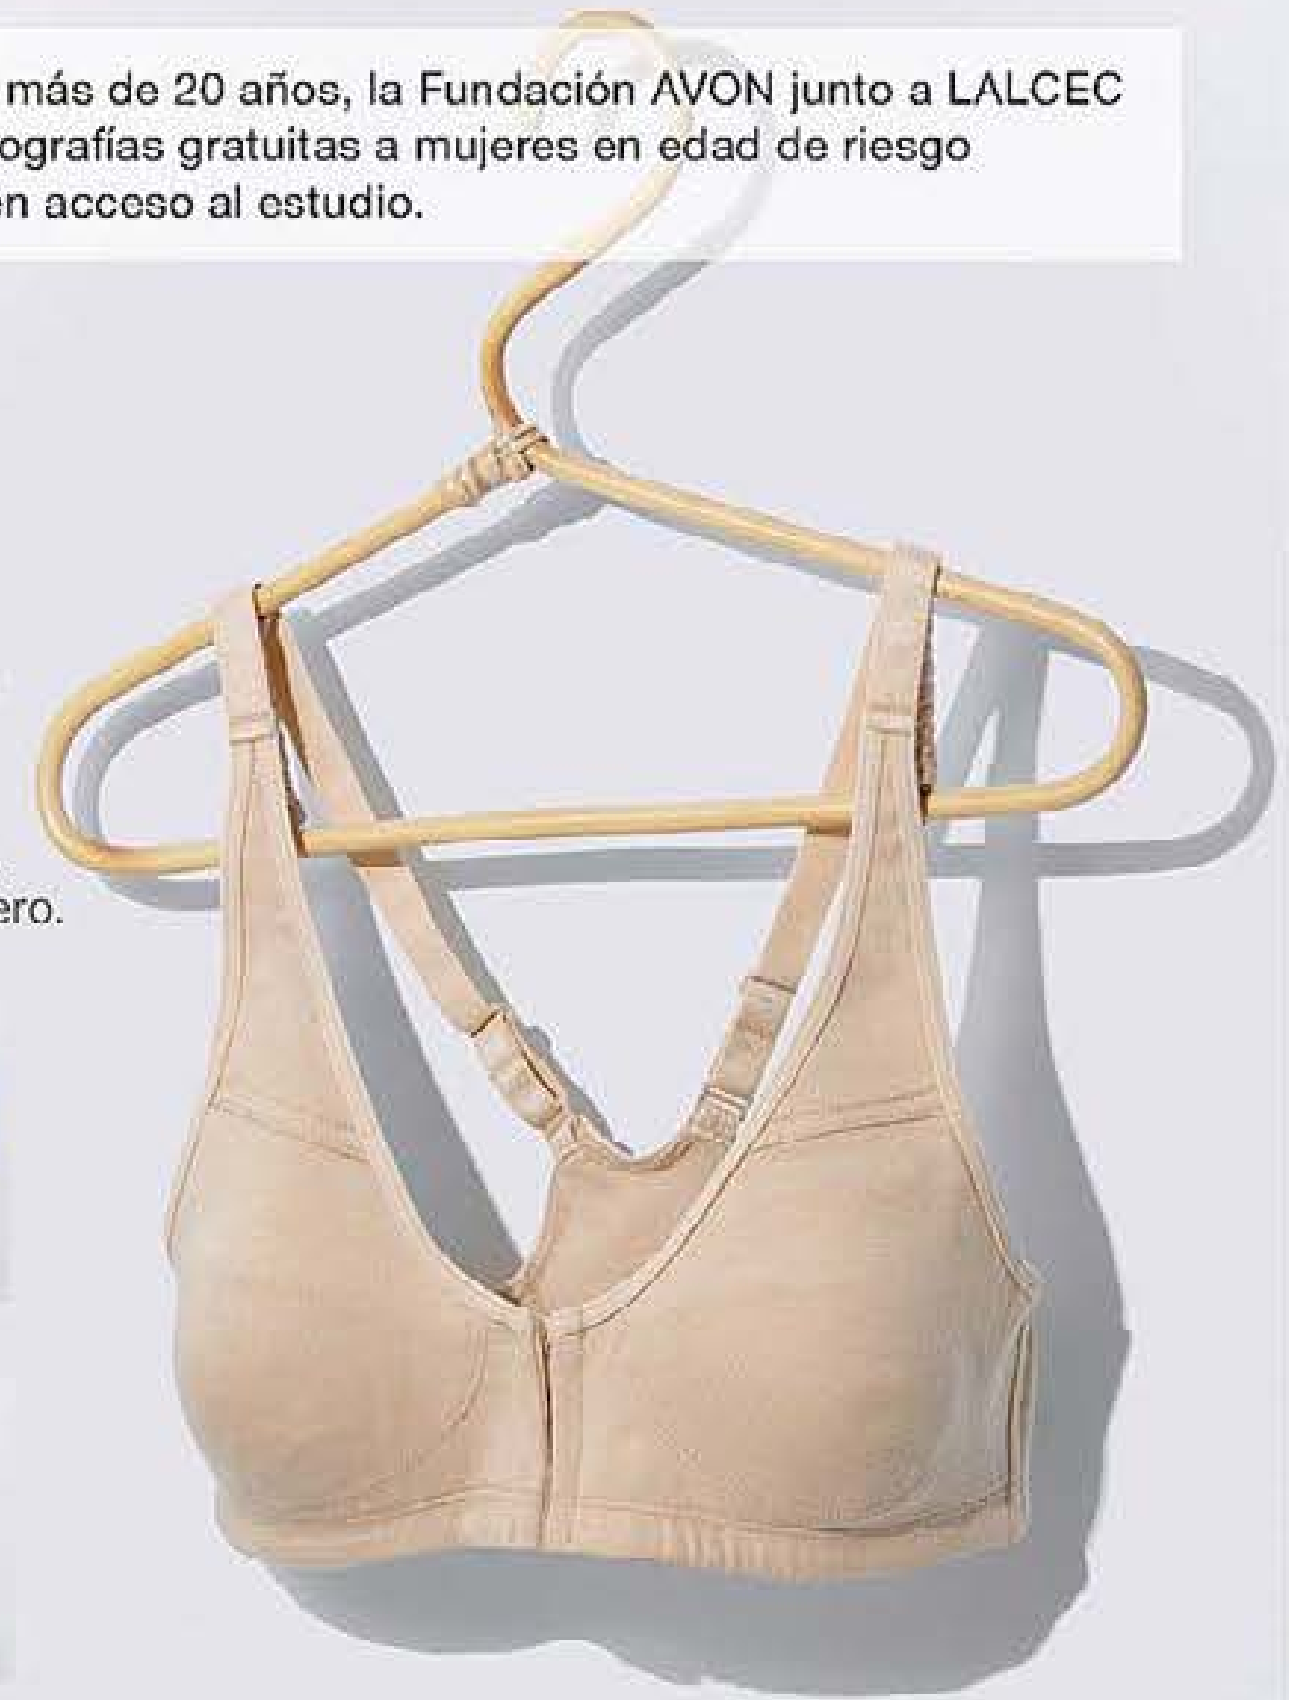

EL CÁNCER DE MAMA, DETECTADO A TIEMPO, PUEDE CURARSE EN EL 90% DE LOS CASOS.

CON ESTA COMPRA COLABORÁS PARA QUE MÁS MUJERES ACCEDAN A UNA MAMOGRAFÍA GRATUITA.

Soutien Angie post mastectomía | Algodón y Lycra ®. Sin aro. Precio Regular **$3297**

1 cuota $2637   **3 cuotas $879**

Avellana	Avellana
90C 30035-0	90C 88697-8
95C 30039-2	95C 88703-4
100C 30041-8	100C 88576-4
105C 30058-2	105C 88590-5
110C 30193-7	110C 20151-7

3 CUOTAS
$879

*Ni cosméticos Avon SACI ni las Revendedoras Independientes perciben beneficio alguno por la venta de estos productos. El dinero recaudado menos el costo será destinado a la realización de mamografías gratuitas y a acciones de concientización de la Promesa Avon para ganarle al Cáncer de Mama. Consultas: www.fundacionavon.org.ar