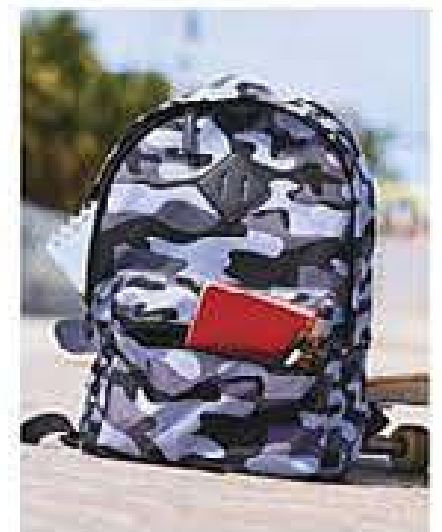

NUEVA

Mochila Morat

Poliéster y algodón. Med: 26 x 15 x 39 cm. Origen: China. Precio Regular

$5007

1 cuota s4407

30136-6

3 cuotas s1469

21992-3

CADA
MOCHILA

3 CUOTAS

$1469