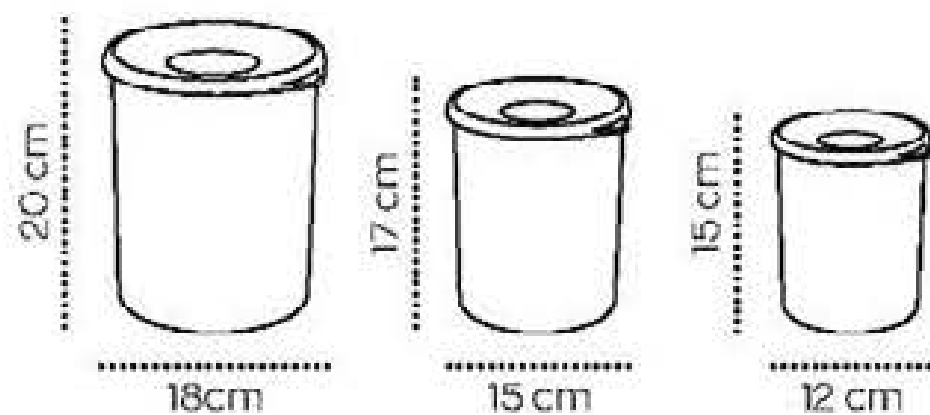

C. Set x 3 Tarros Altos I Polipropileno.

Precio Regular **$2217**

1 cuota **s1650**

3 cuotas **s550**

40726-2

88899-0