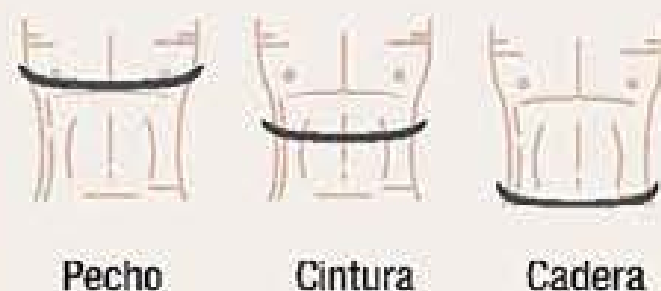

PROMO
2x1

AVON
lencería

Calce vedetina
Calce colaless

● ● ●

Partes bajas Touch I Algodón y elastano. Precio Regular **$599⁹⁹**

	Vedetina		Colaless		
	Gris	Negro	Blanco	Gris	Negro
P	31522-6	31251-2	31258-7	31524-2	31273-6
M	31521-8	31261-1	31260-3	31525-9	31272-8
G	31520-0	31268-6	31256-1	31523-4	31270-2
					Blanco
					31278-5
					31274-4
					31271-0

LLEVÁ 2, PAGÁ 1

$599⁹⁹
las dos*

(Pagá $299,99 cada una)

*Solicitá 1 producto y recibirás otro igual gratis. Recordá marcar el código una sola vez.

Stock: Vedetina: Gris: P: 700 U. M: 2700 U. G: 4400 U. Negro: P: 530 U. M: 2200 U. G: 4200 U. Blanco: P: 310 U. M: 1250 U. G: 2000 U. Colaless: Gris: P: 600 U. M: 1800 U. G: 2100 U. Negro: P: 700 U. M: 2300 U. G: 2800 U. Blanco: P: 400 U. M: 800 U. G: 900 U.