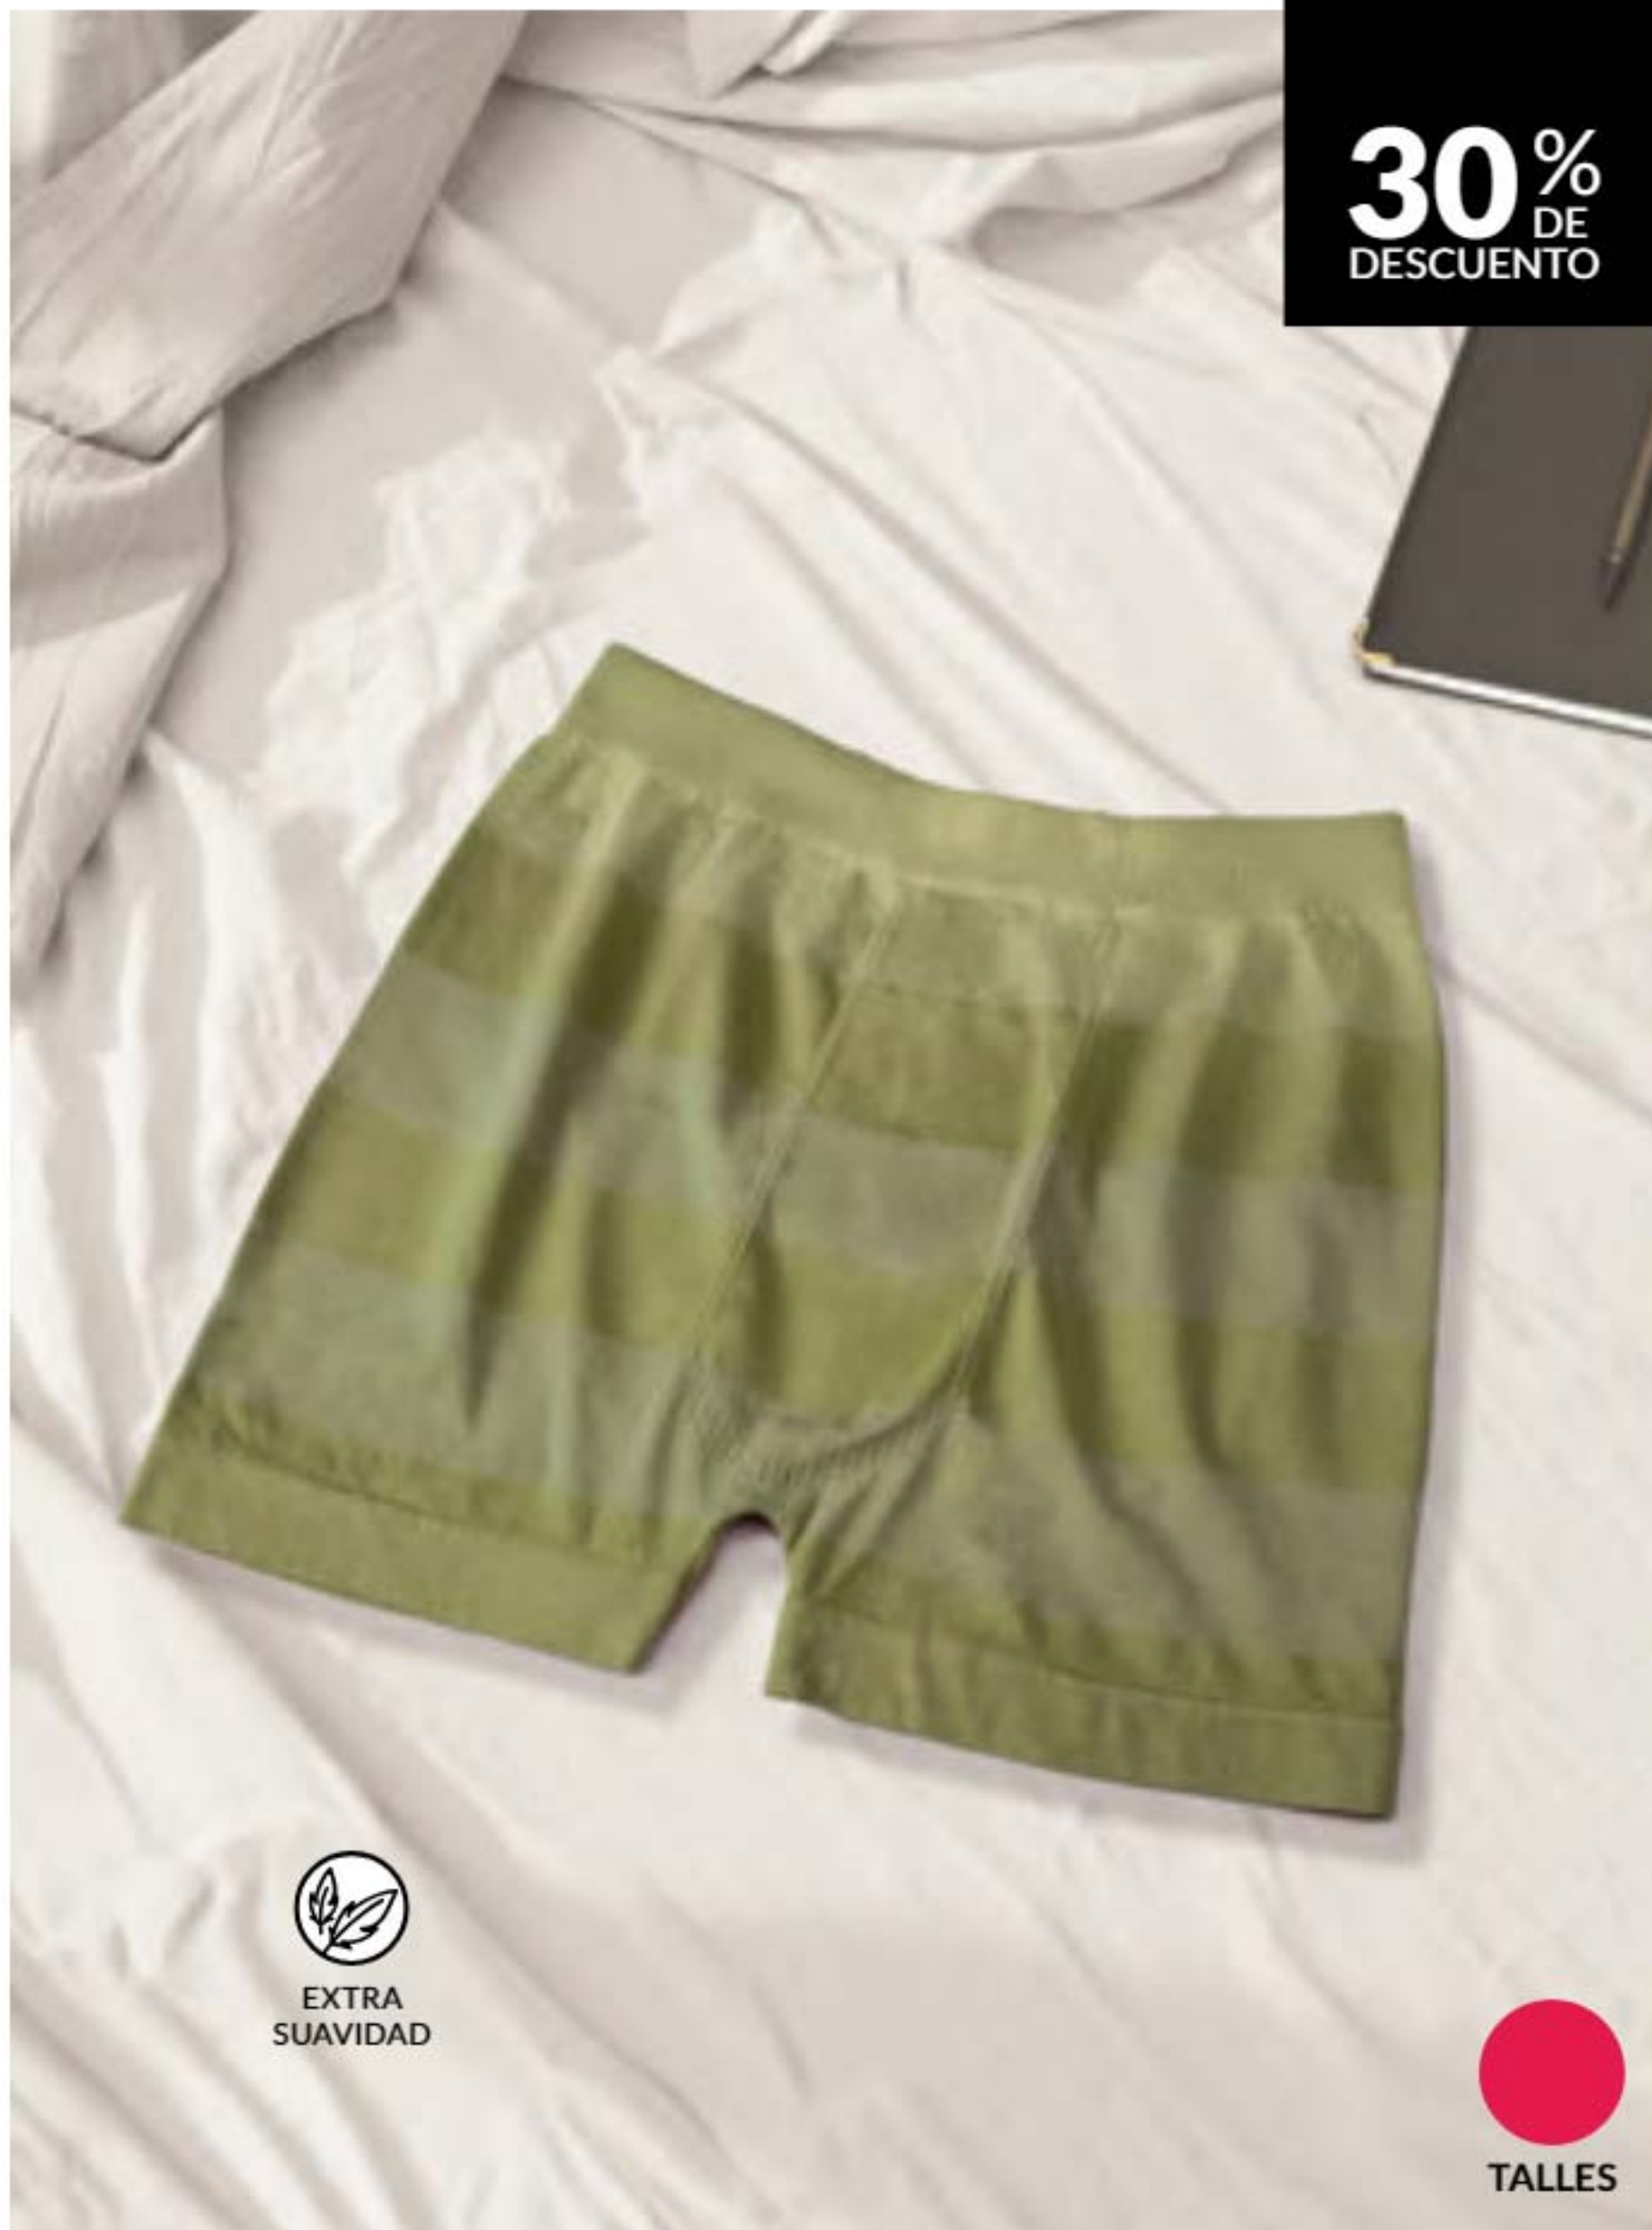

30%
DE
DESCUENTO

NUEVO

Boxer Turin Verde

Algodón, poliamida, poliéster y elastano. Sin costuras.

M 30395-8 G 30336-2 EG 30139-0 EEG 30062-4

Precio Regular ~~$18.870~~

SOLO
$13.190
CADA UNO