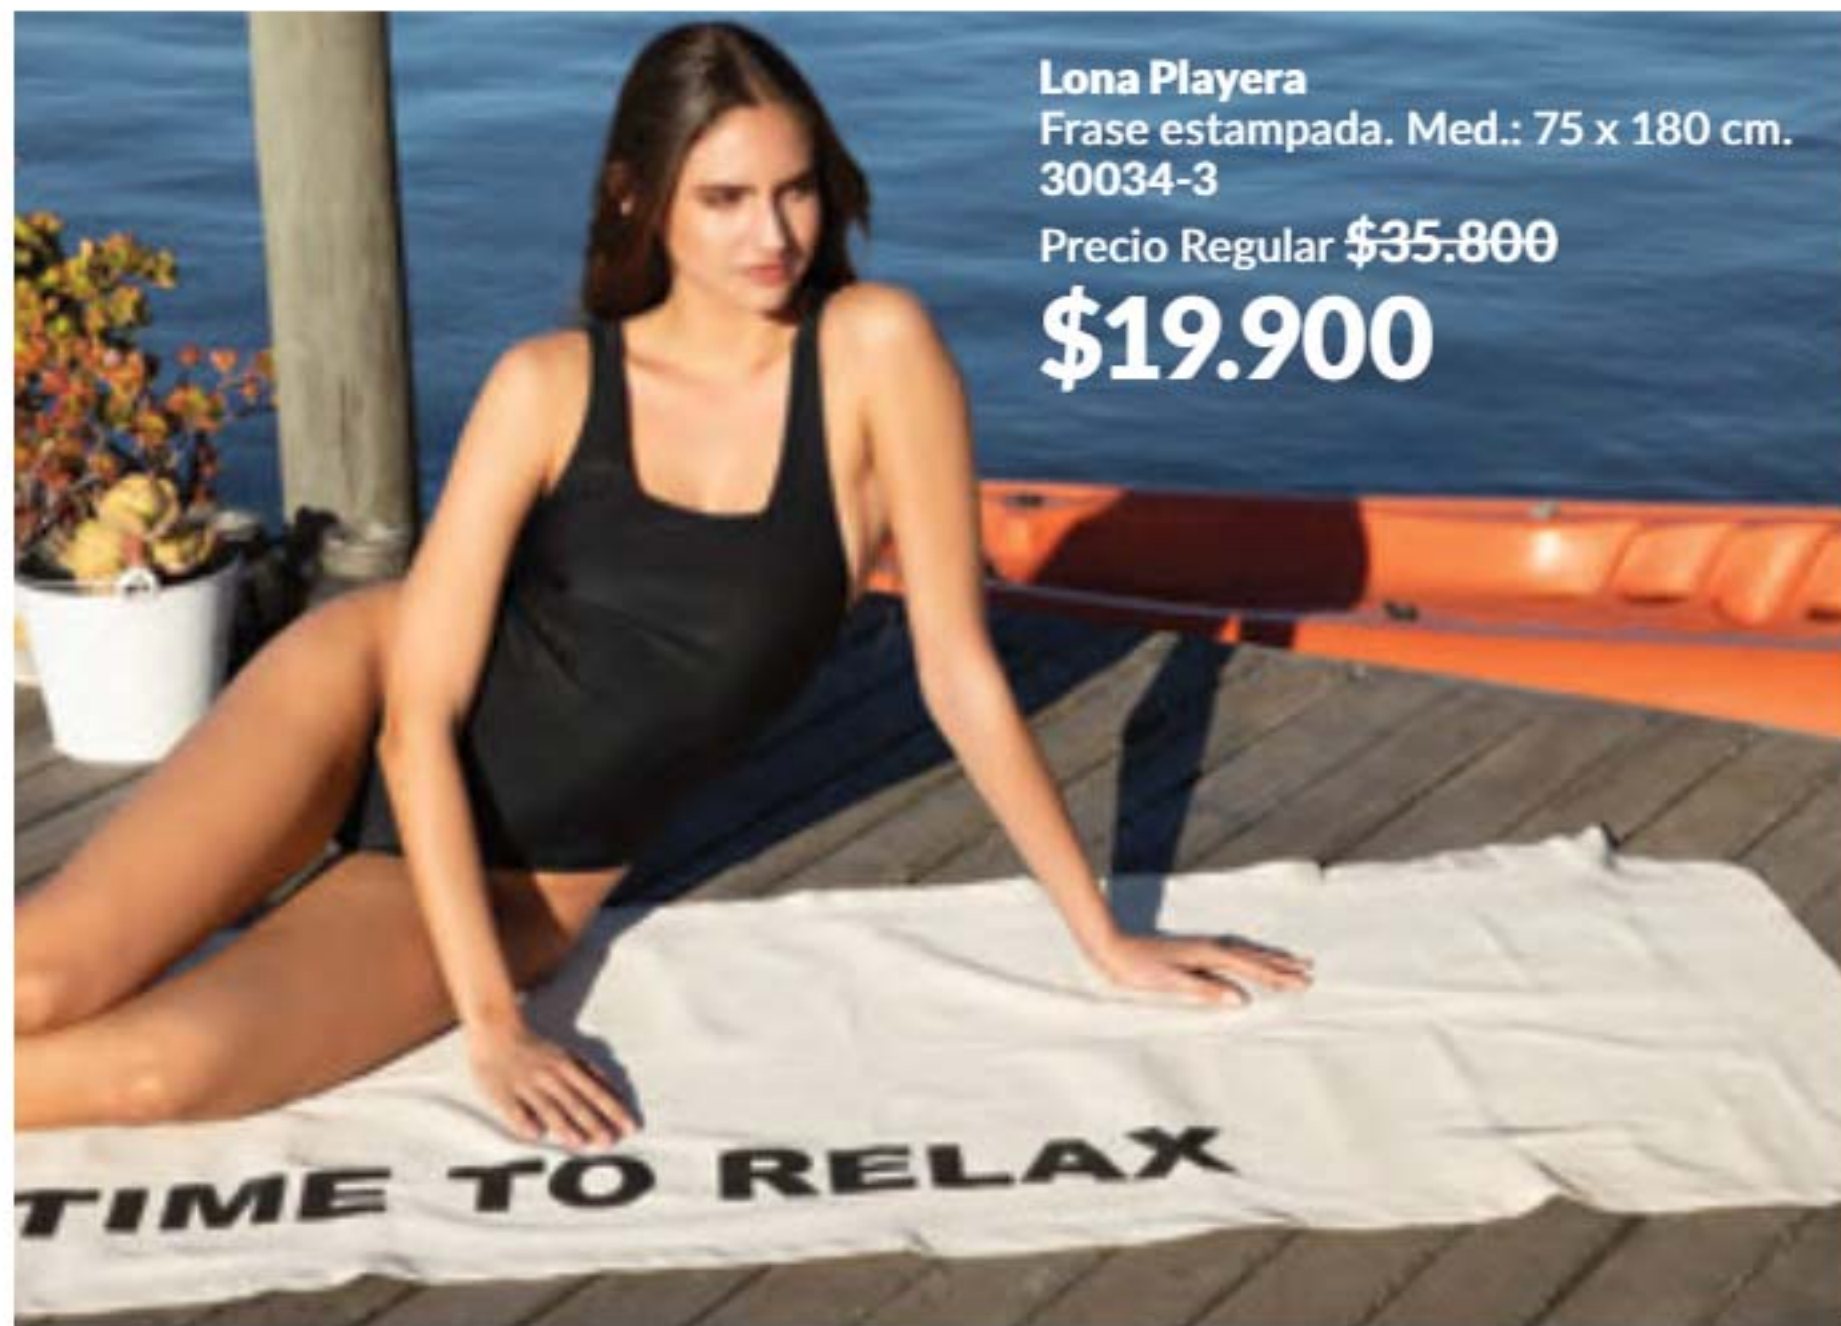

Lona Playera
Frase estampada. Med.: 75 x 180 cm.
30034-3
Precio Regular ~~$35.800~~
$19.900

Soutien Chantal
Poliamida y elastano.
Precio Regular ~~$56.790~~
90C 30113-5
95C 30112-7
100C 30013-7
$23.970