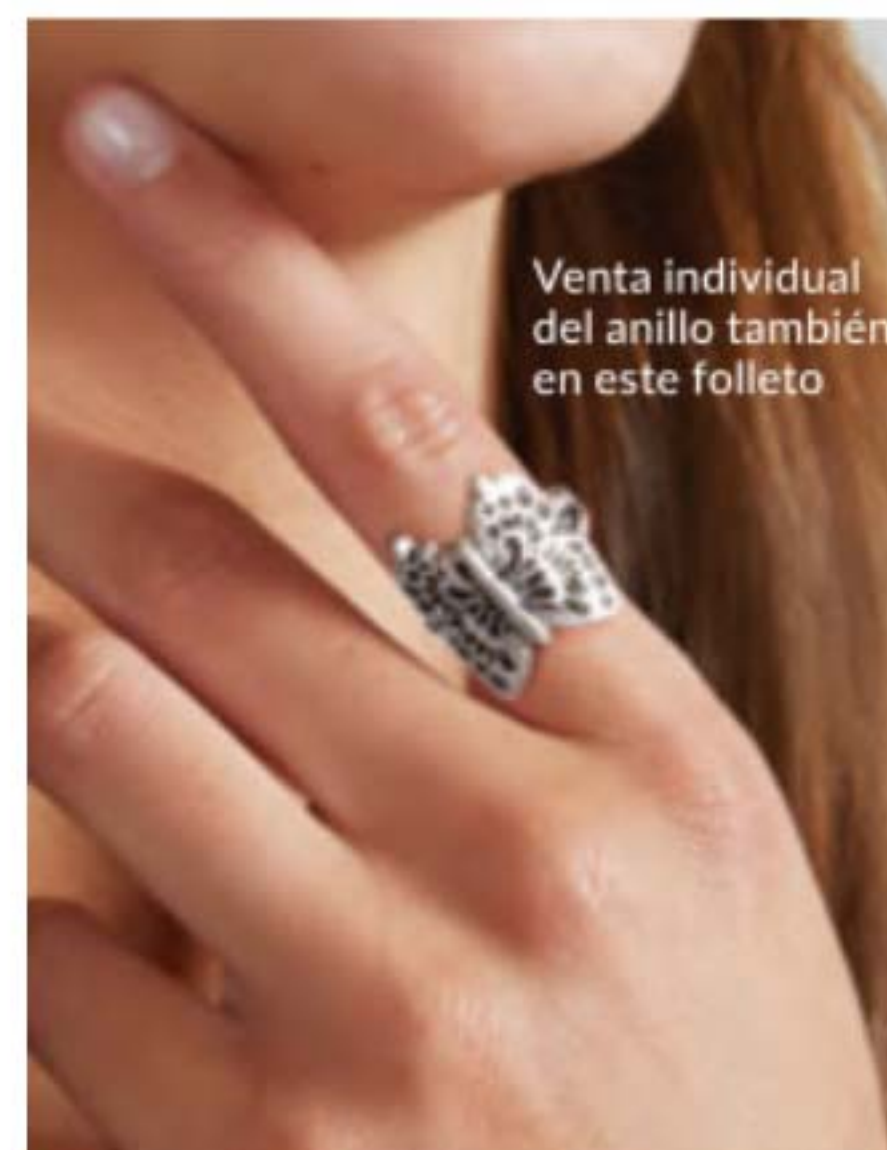

Venta individual
del anillo también
en este folleto

Soquetes Massage Blanco
Algodón y elastano.
Talle único. 30856-9
Precio Regular ~~$6.430~~

$5.140 EL PAR