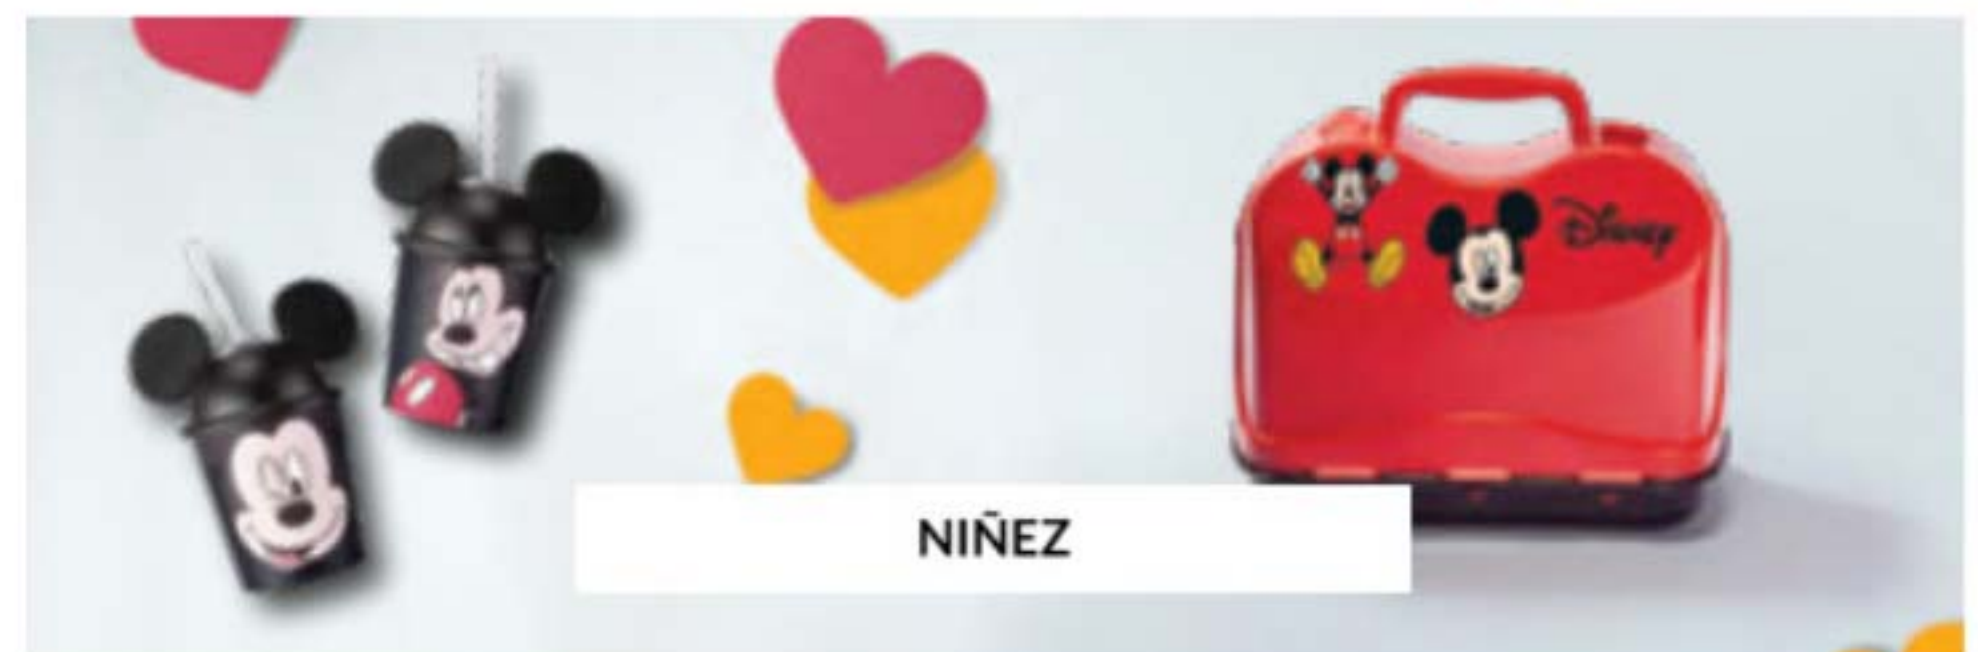

¿QUÉ ESTÁS BUSCANDO?

EN AVON,
NO TESTEAMOS EN ANIMALES
EN NINGUN LUGAR DEL MUNDO