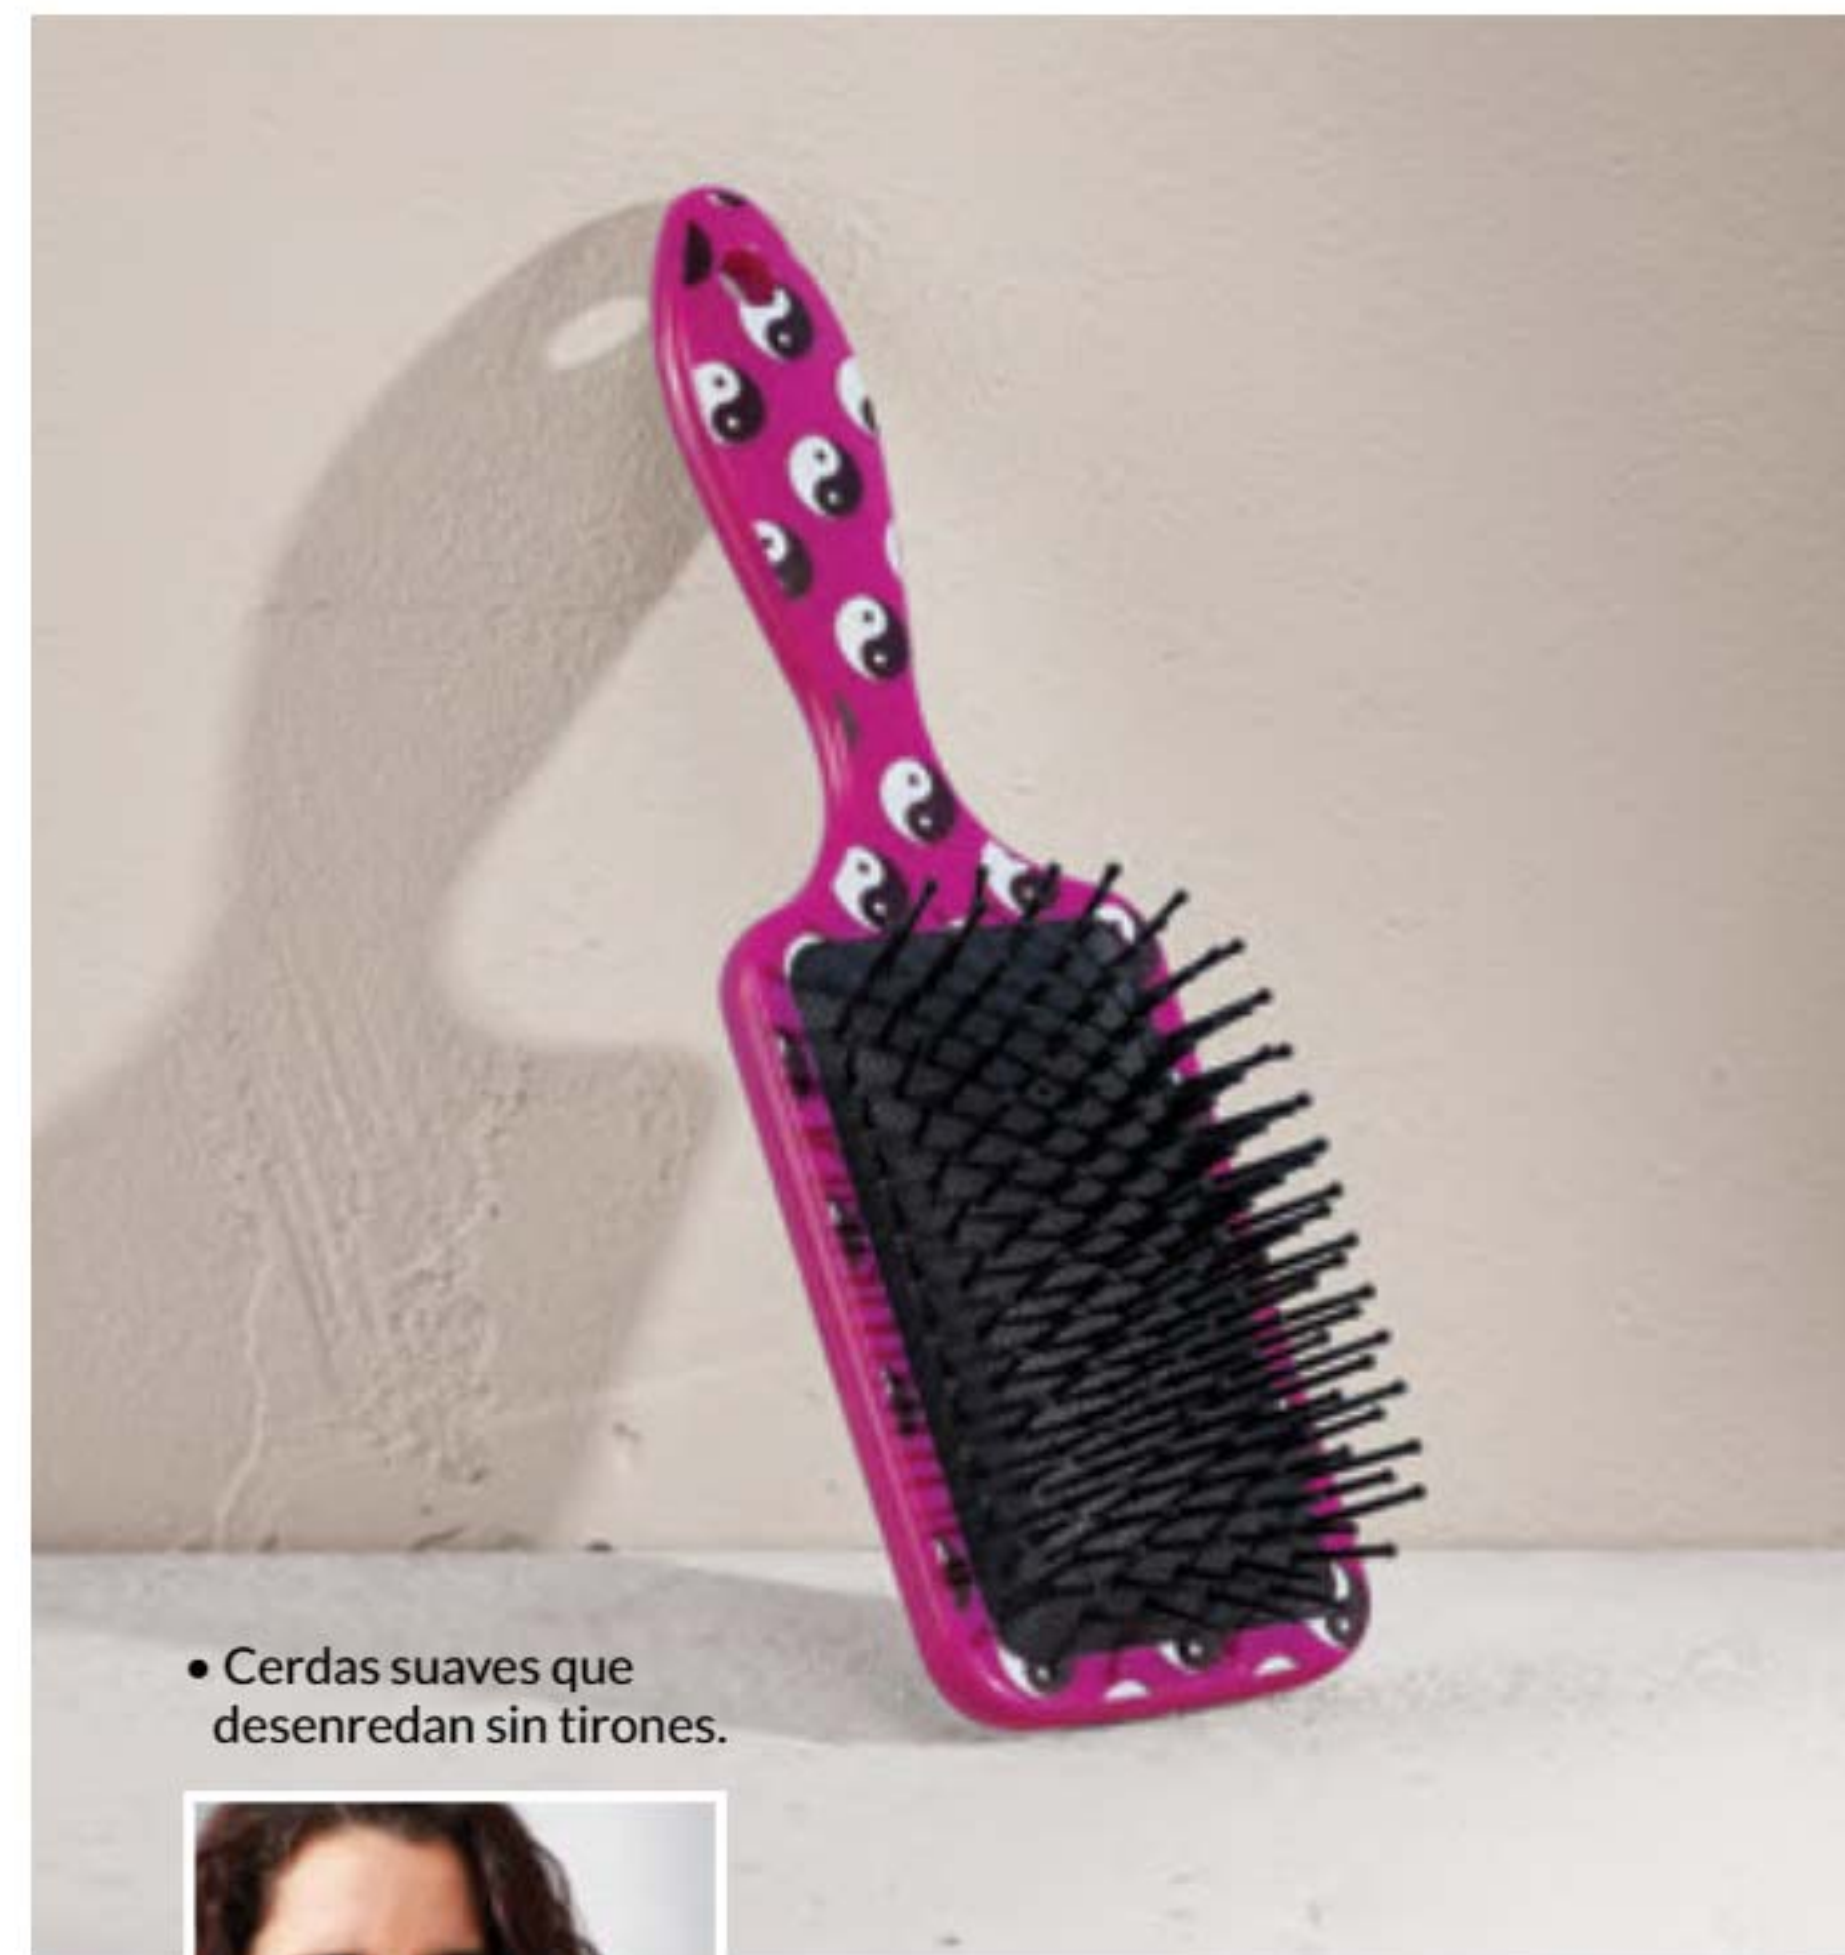

- Cerdas suaves que desenredan sin tirones.