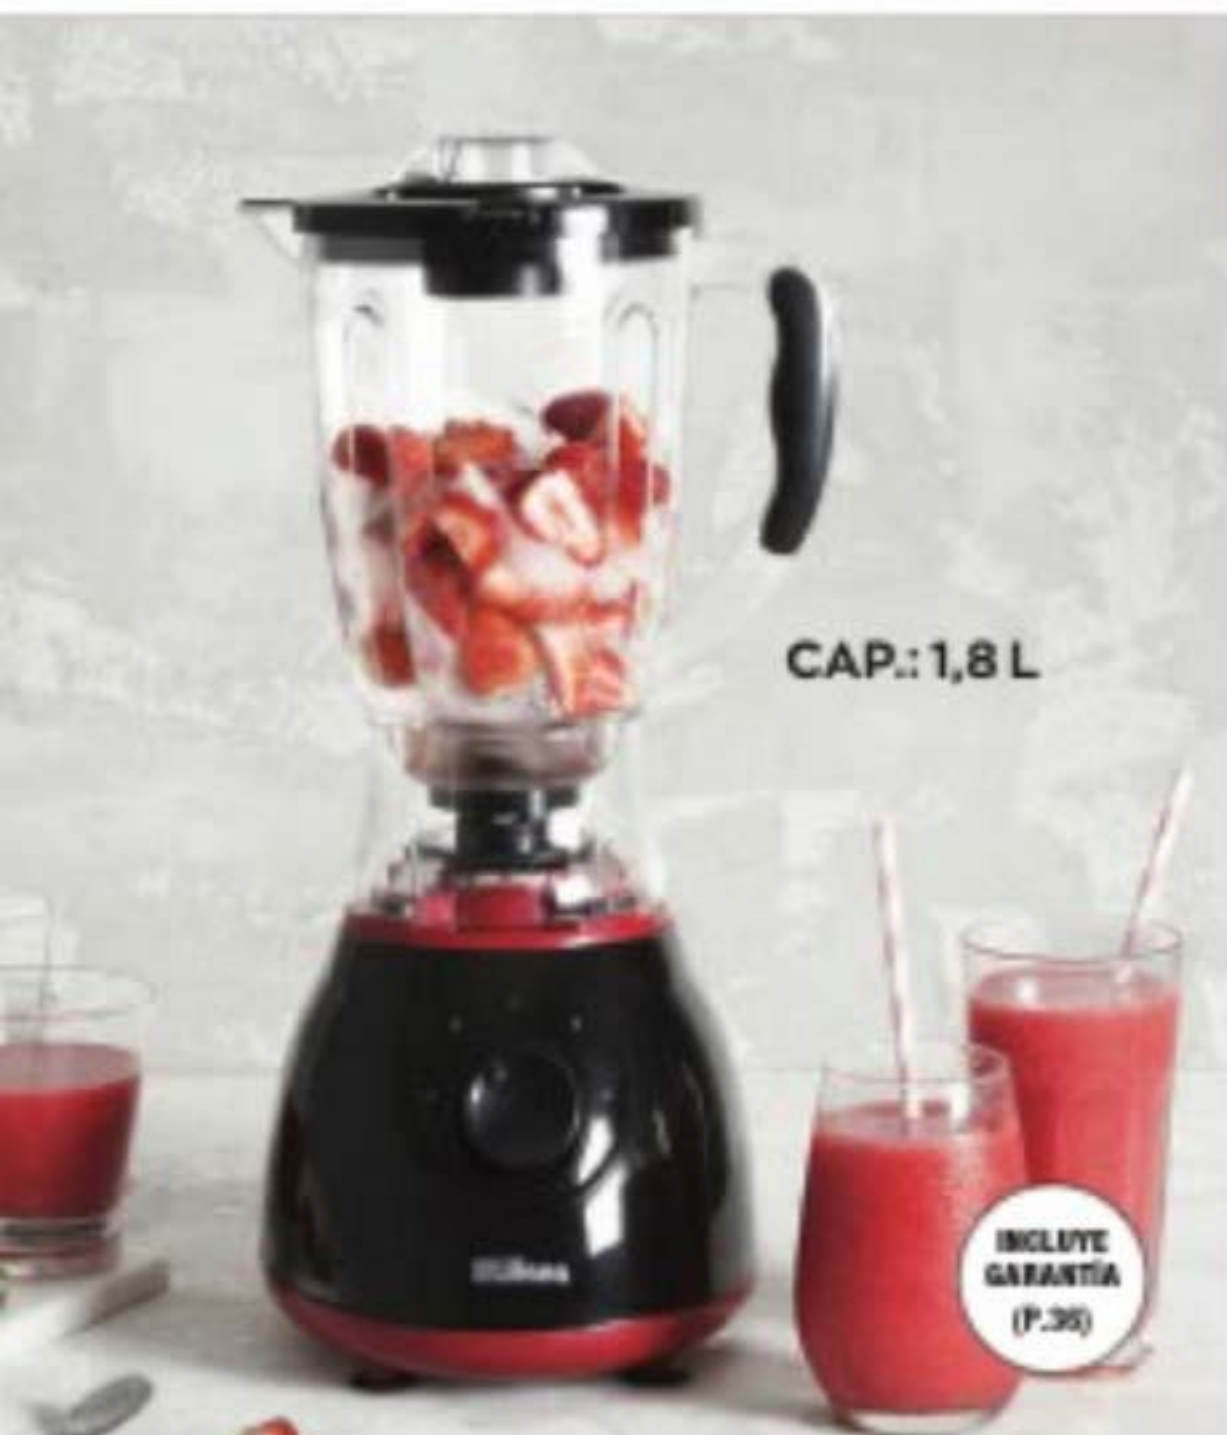

CAP.: 1,8 L

INCLUYE
GARANTÍA
(P.36)

- 3 velocidades.
- Cuchilla dentada de acero inoxidable.
- Jarra con traba de seguridad y pico vertedor.

Licuada Liliana
AL521. Mat.: ABS, PVC.
Med.: 27 x 19 x 31cm.
600 watts.
Precio Regular **$65940**

1 cuota $59945

40598-5

6* cuotas $10990

20854-6

*Monto total
en 6 cuotas $65940

6* CUOTAS
$10990