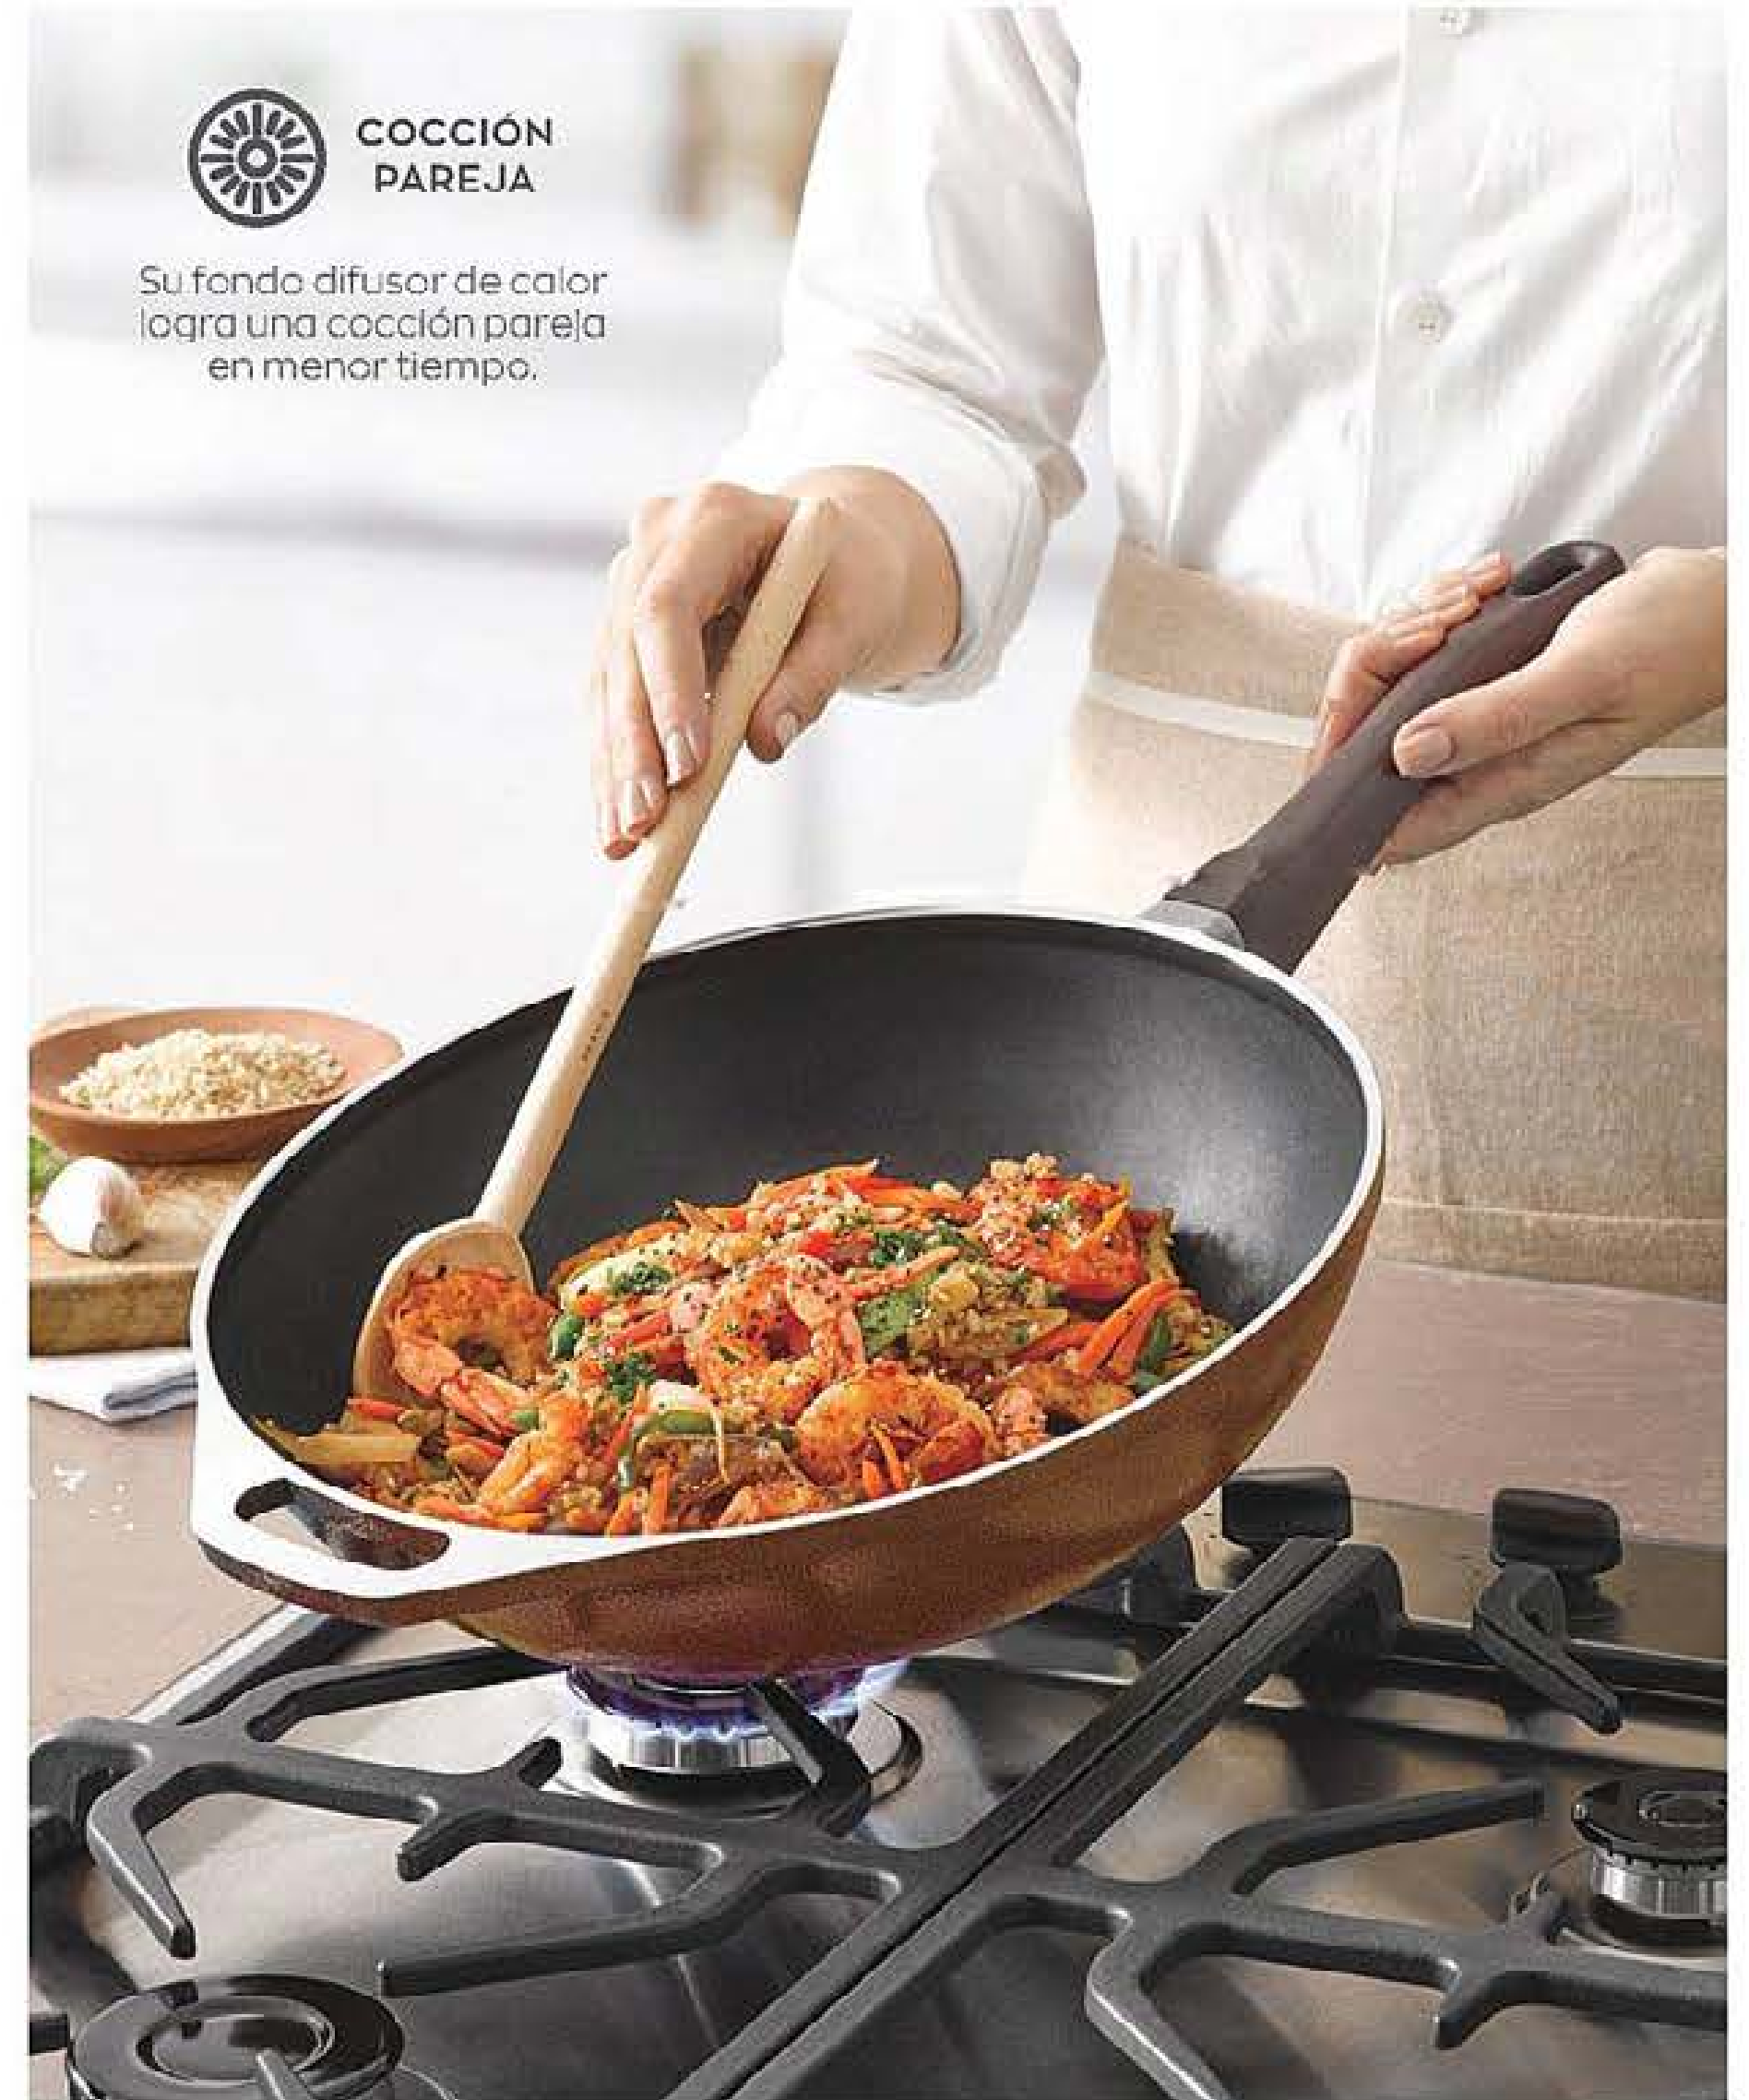

B. Cuchillo para filetear

Med.: 33,5 x 2,7 cm.
Largo hoja: 20 cm.
Origen: China.

Precio Regular **$3807**

1 cuota s2667

40565-4

3 cuotas s889

22088-9

Stock: Cuchillo de cocina: 1300 U.

Para filetear: 1100 U.

COCCIÓN
PAREJA

Su fondo difusor de calor
logra una cocción pareja
en menor tiempo.