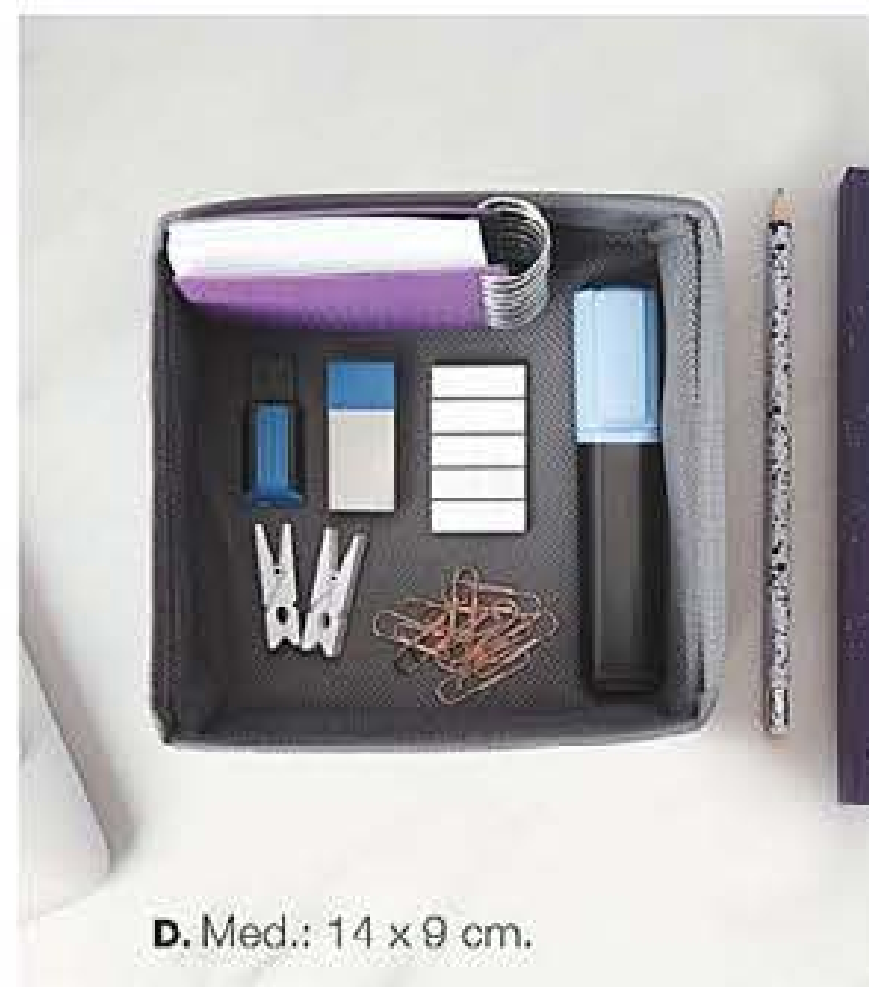

Precio Regular **\$1857**

| **\$1300** cada uno

D. Organizador Cubo chico

Tela no tejida. **40227-1**

Precio Regular **\$689⁹⁹**

\$269⁹⁹

60% DESCUENTO

D. Med.: 14 x 9 cm.