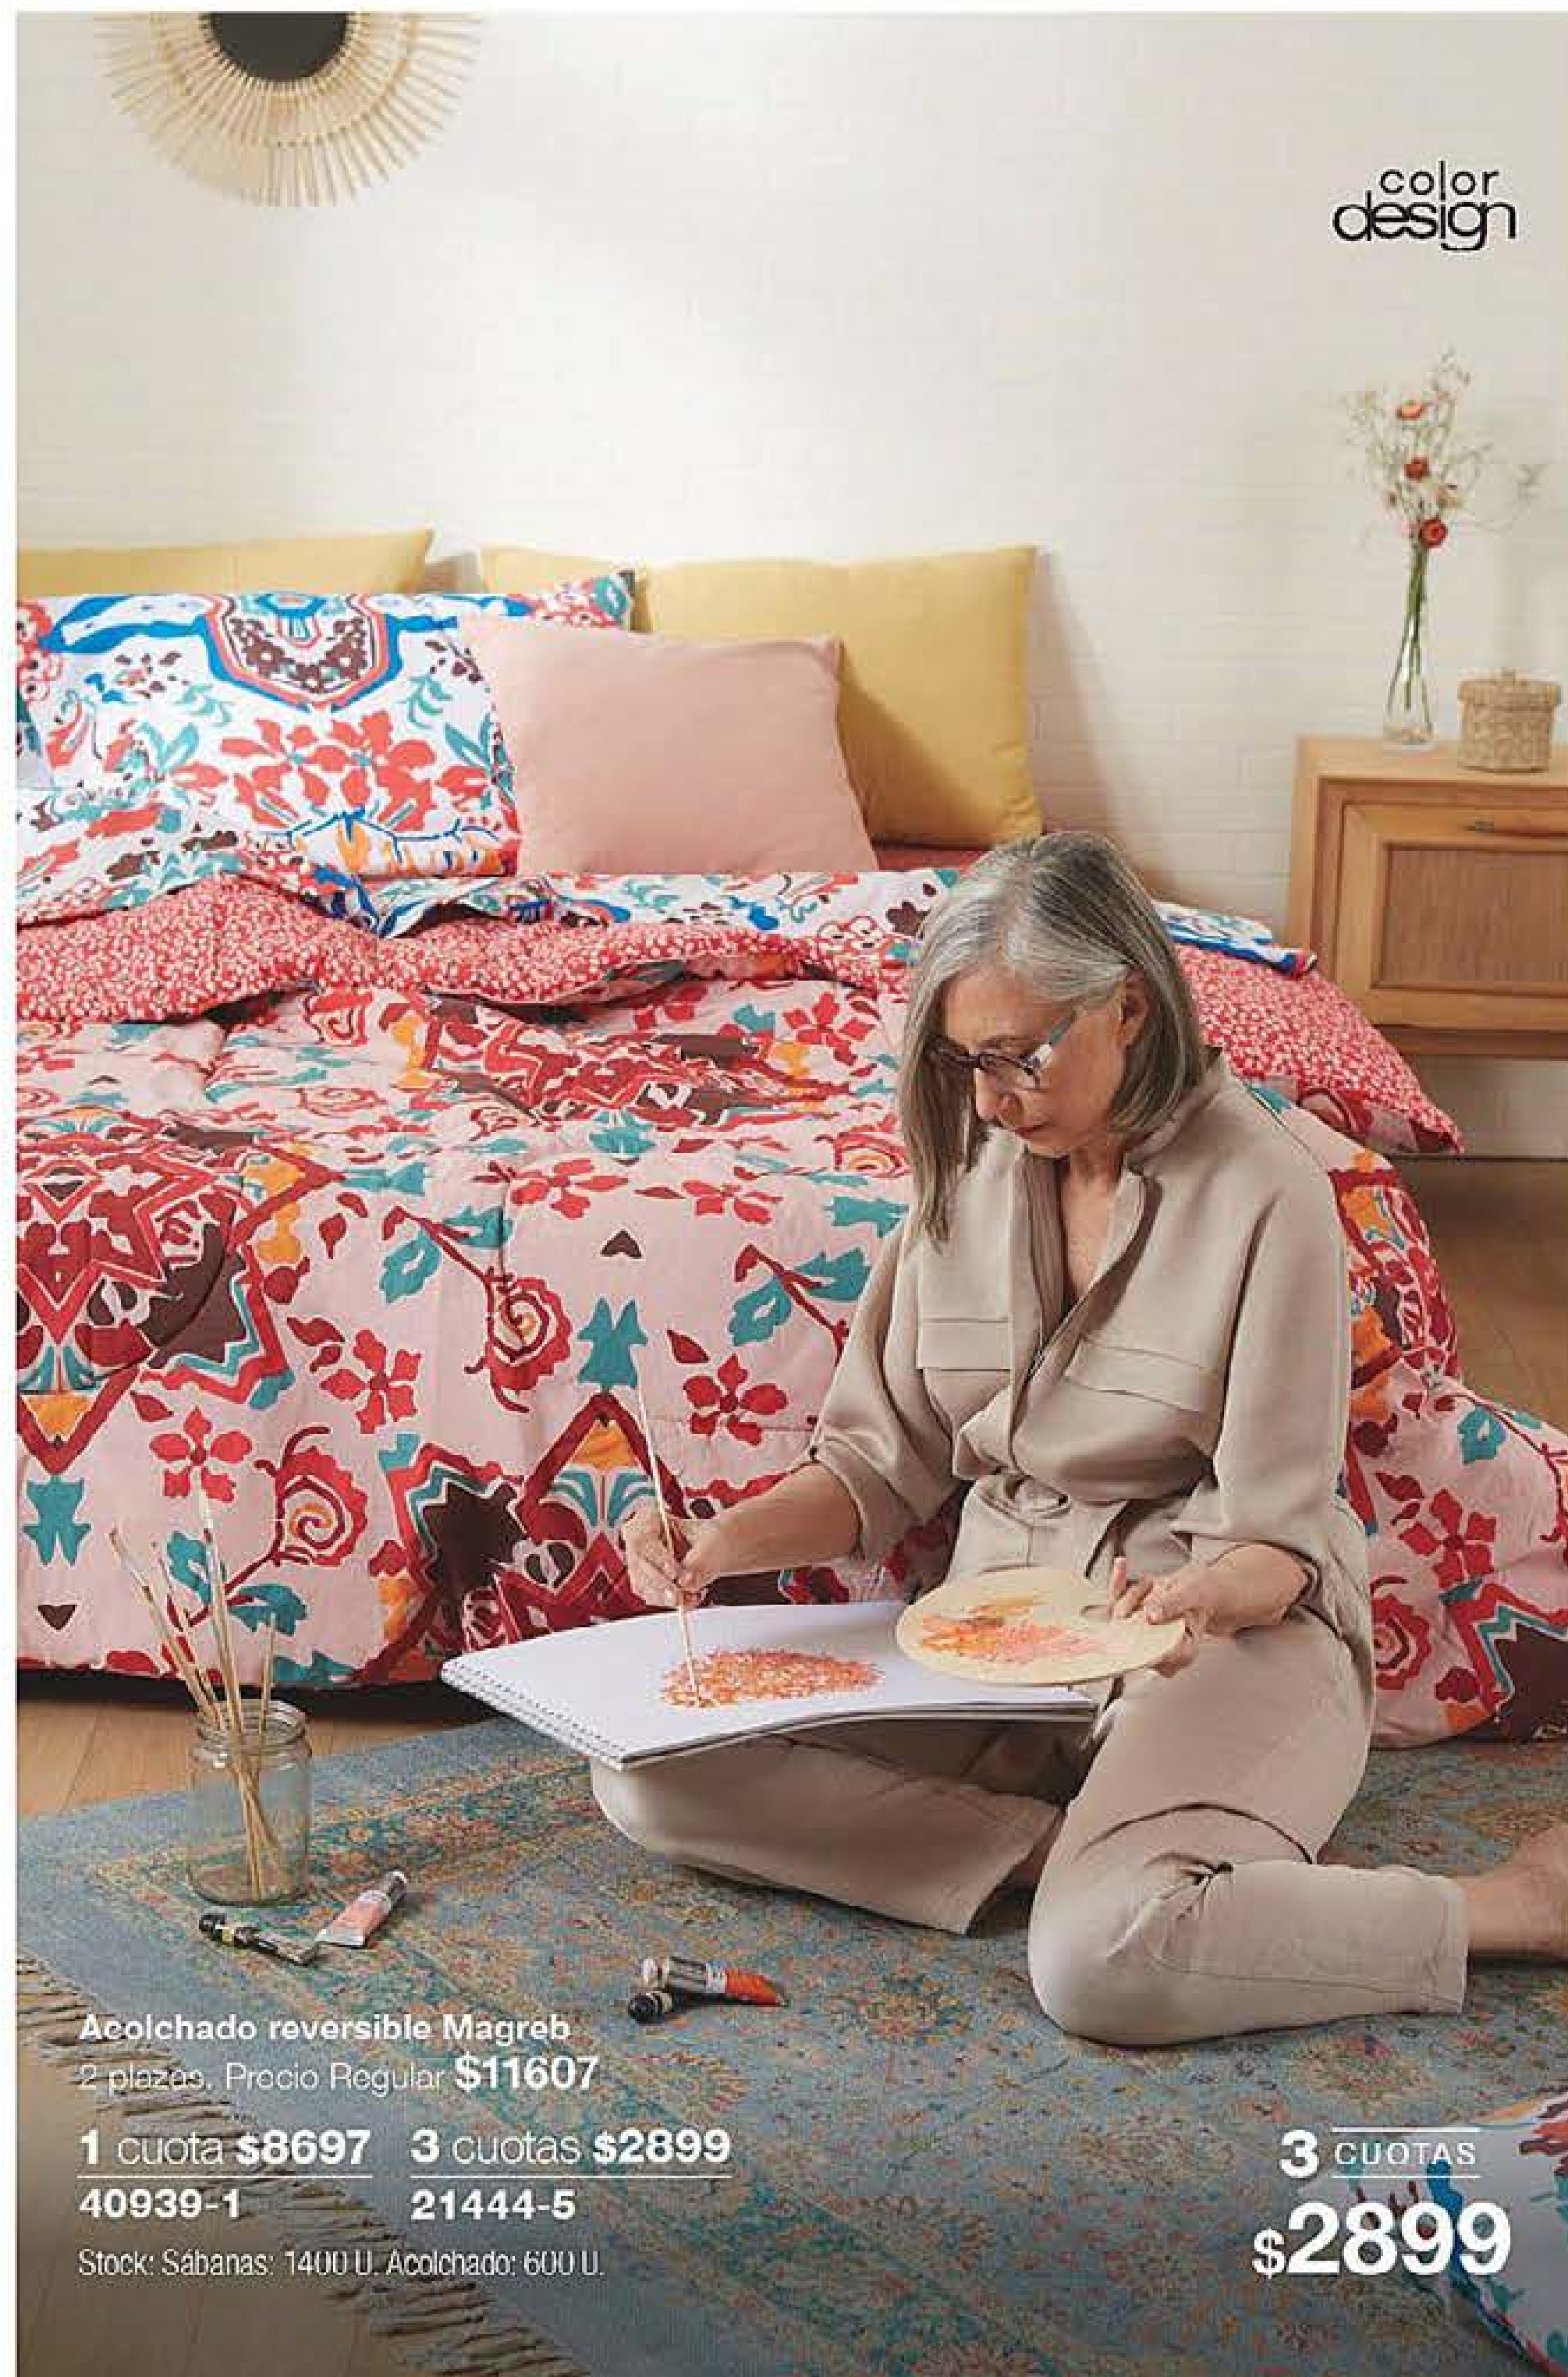

Sábanas Magreb I 2 plazas.
Precio Regular **\$8907**

1 cuota \$5464
40095-2

6* cuotas \$979
59744-3

*Monto total en 6 cuotas \$5874

Medidas y composición de sábanas y acolchado 2 plazas en pág.4

color
design