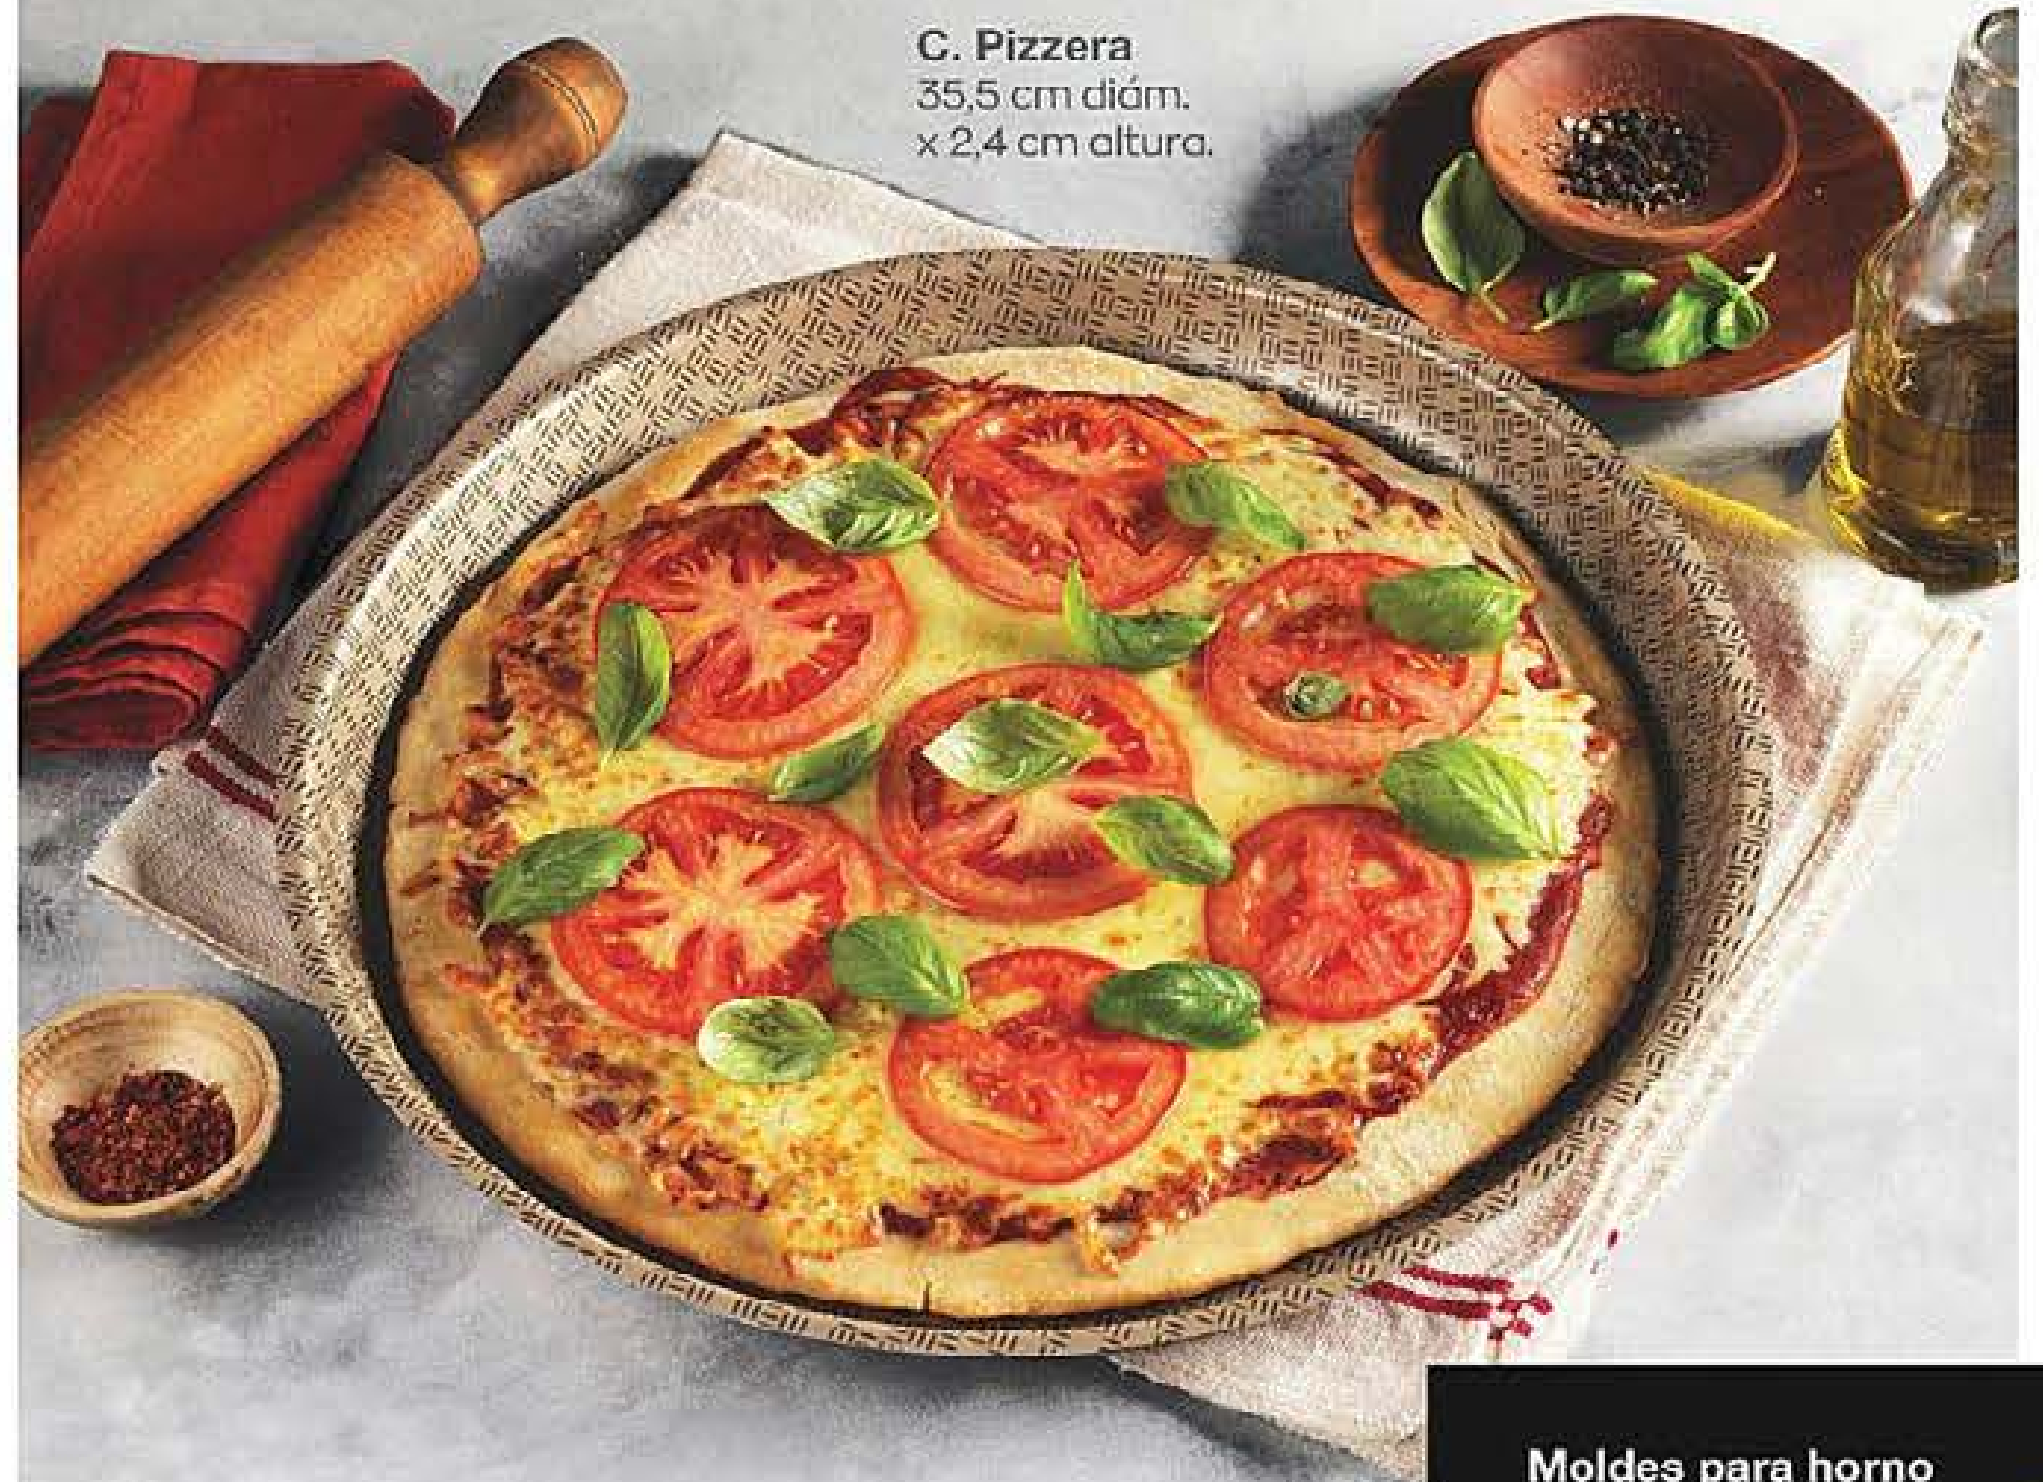

*Monto total en 6 cuotas \$2214

PROMO

35% OFF

- Las comidas no se pegan.
- Fácil de limpiar.
- Interior antiadherente.

C. Pizzera
35,5 cm diám.
x 2,4 cm altura.

Moldes para horno

6* CUOTAS

\$369
CADA UNO