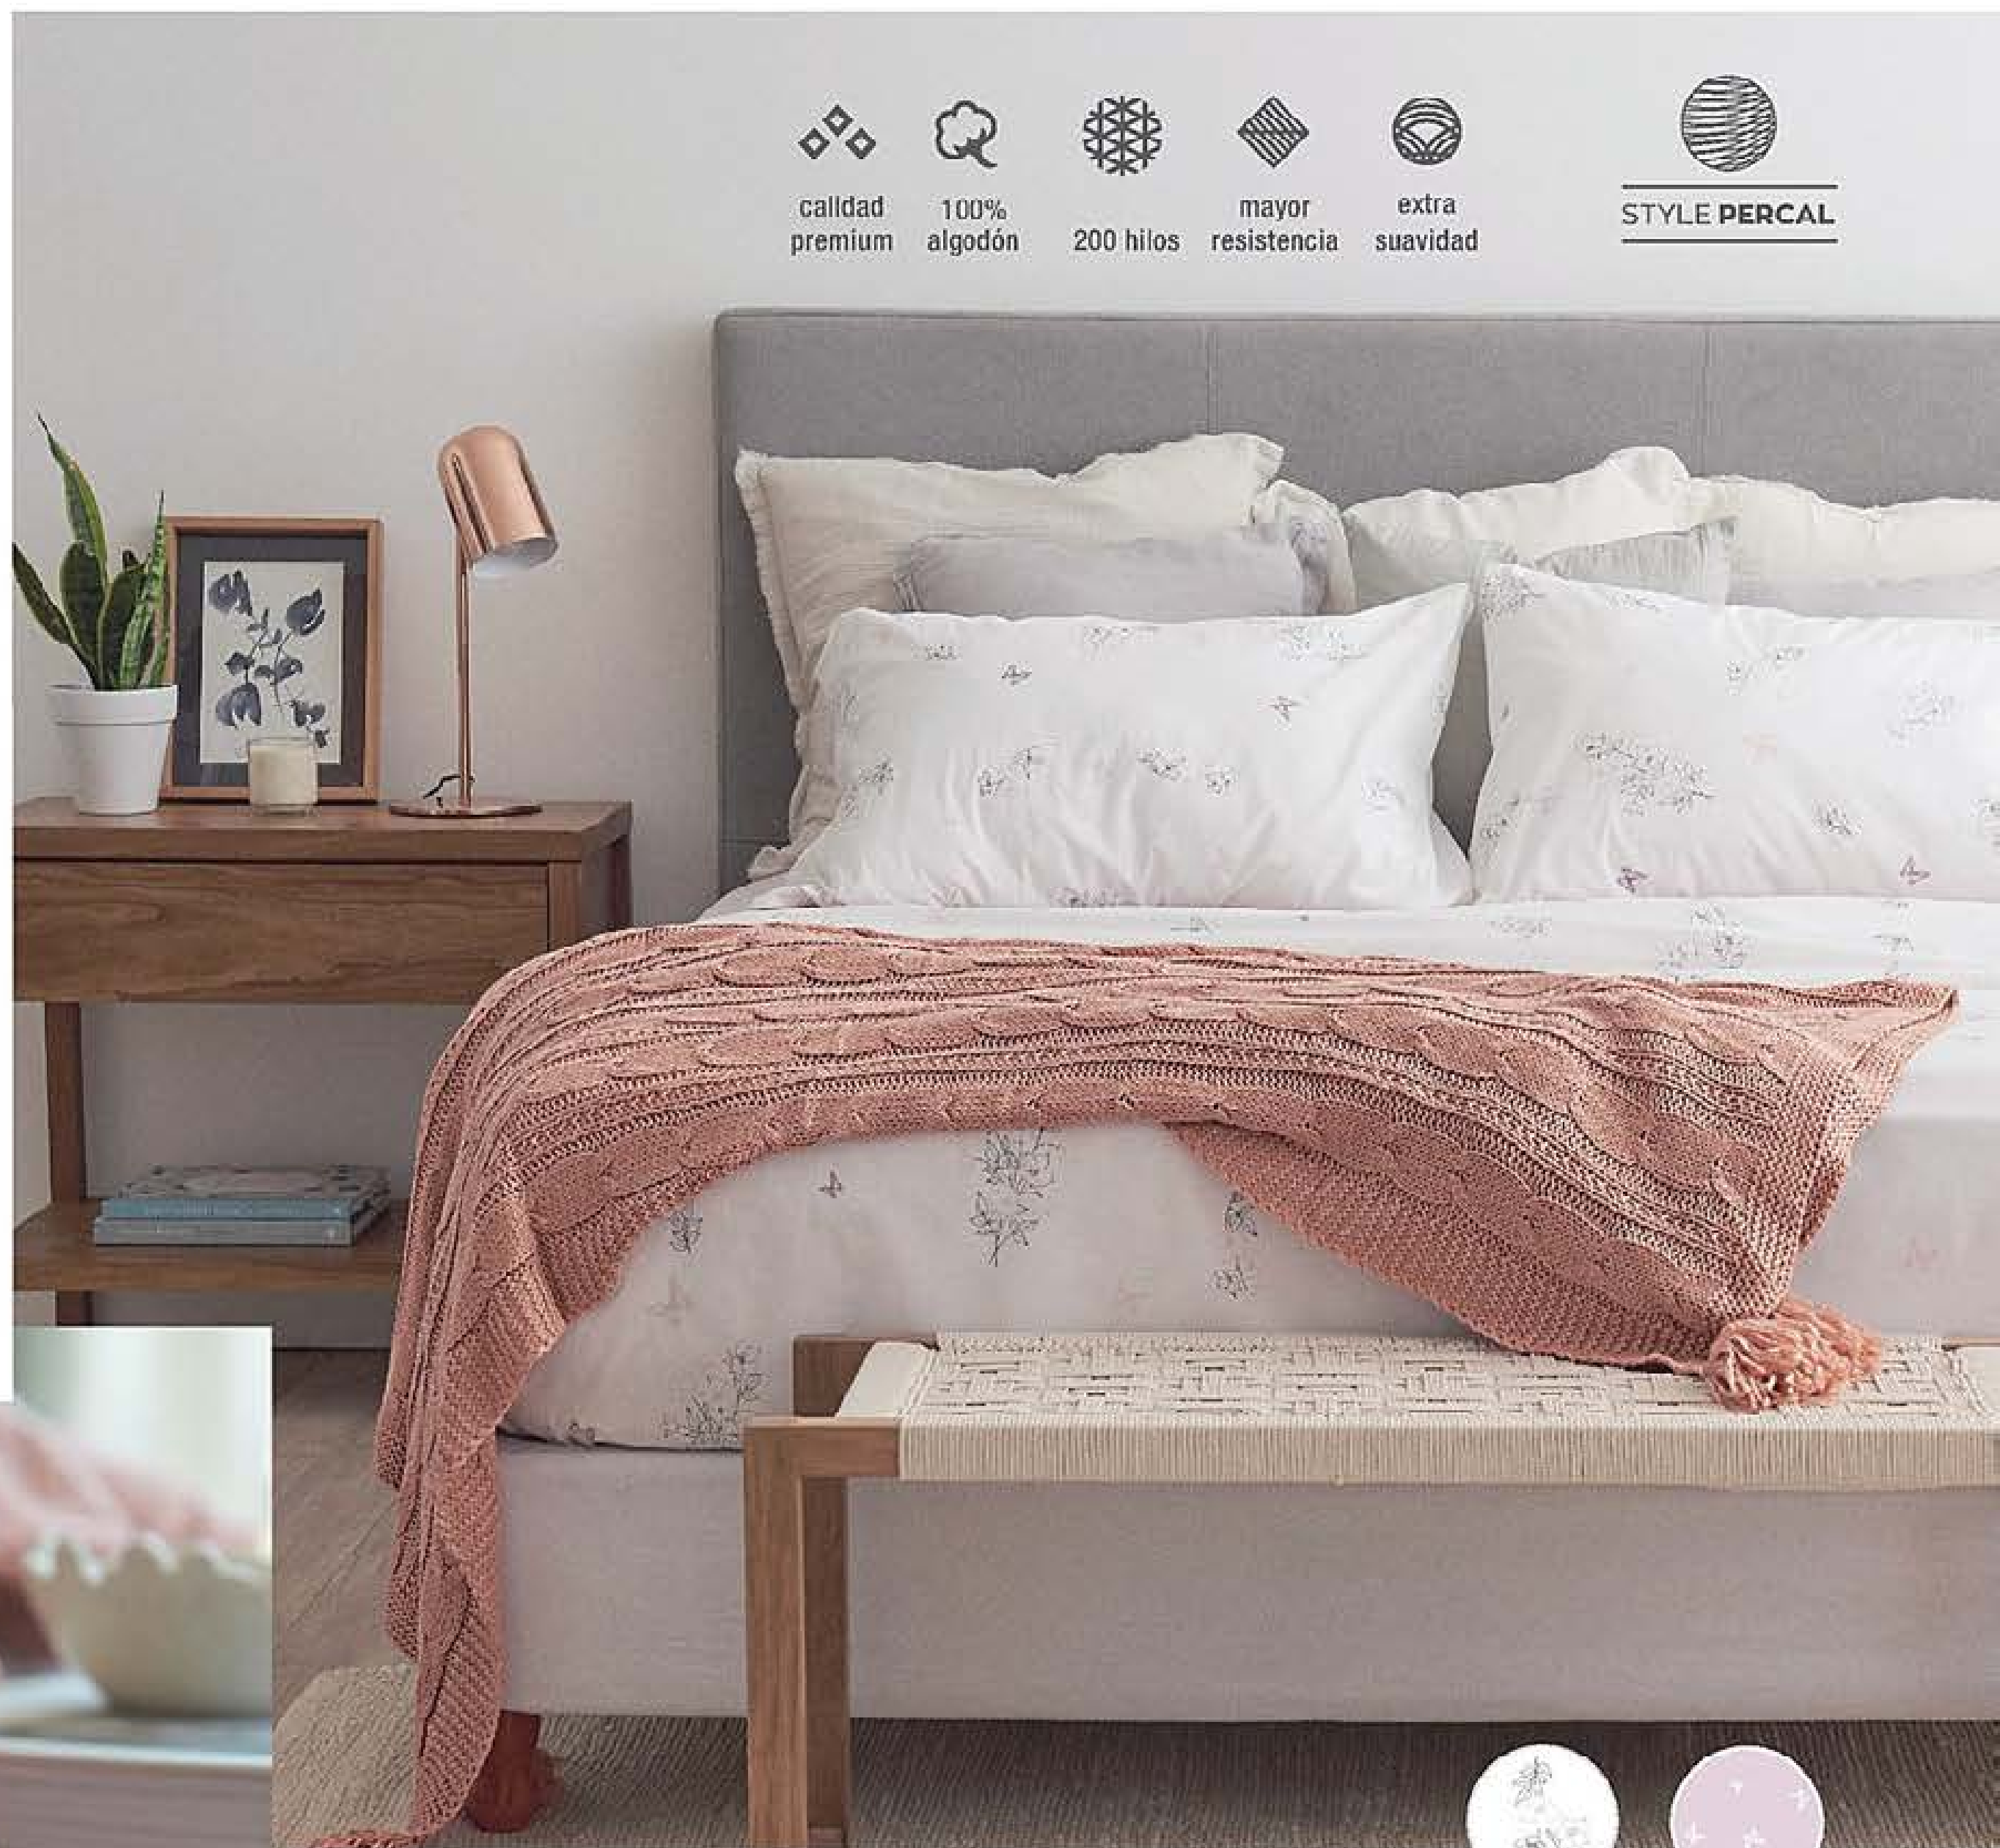

MEDIDAS: 2^{1/2} PLAZAS

Superior: 2,40 x 2,60 m.

Ajustable: 2,20 x 2,60 m.

2 Fundas almohadas: 0,50 x 0,85 cm.

Para colchones de 2 x 1,60 x 0,25 m.

calidad premium

100% algodón

200 hilos