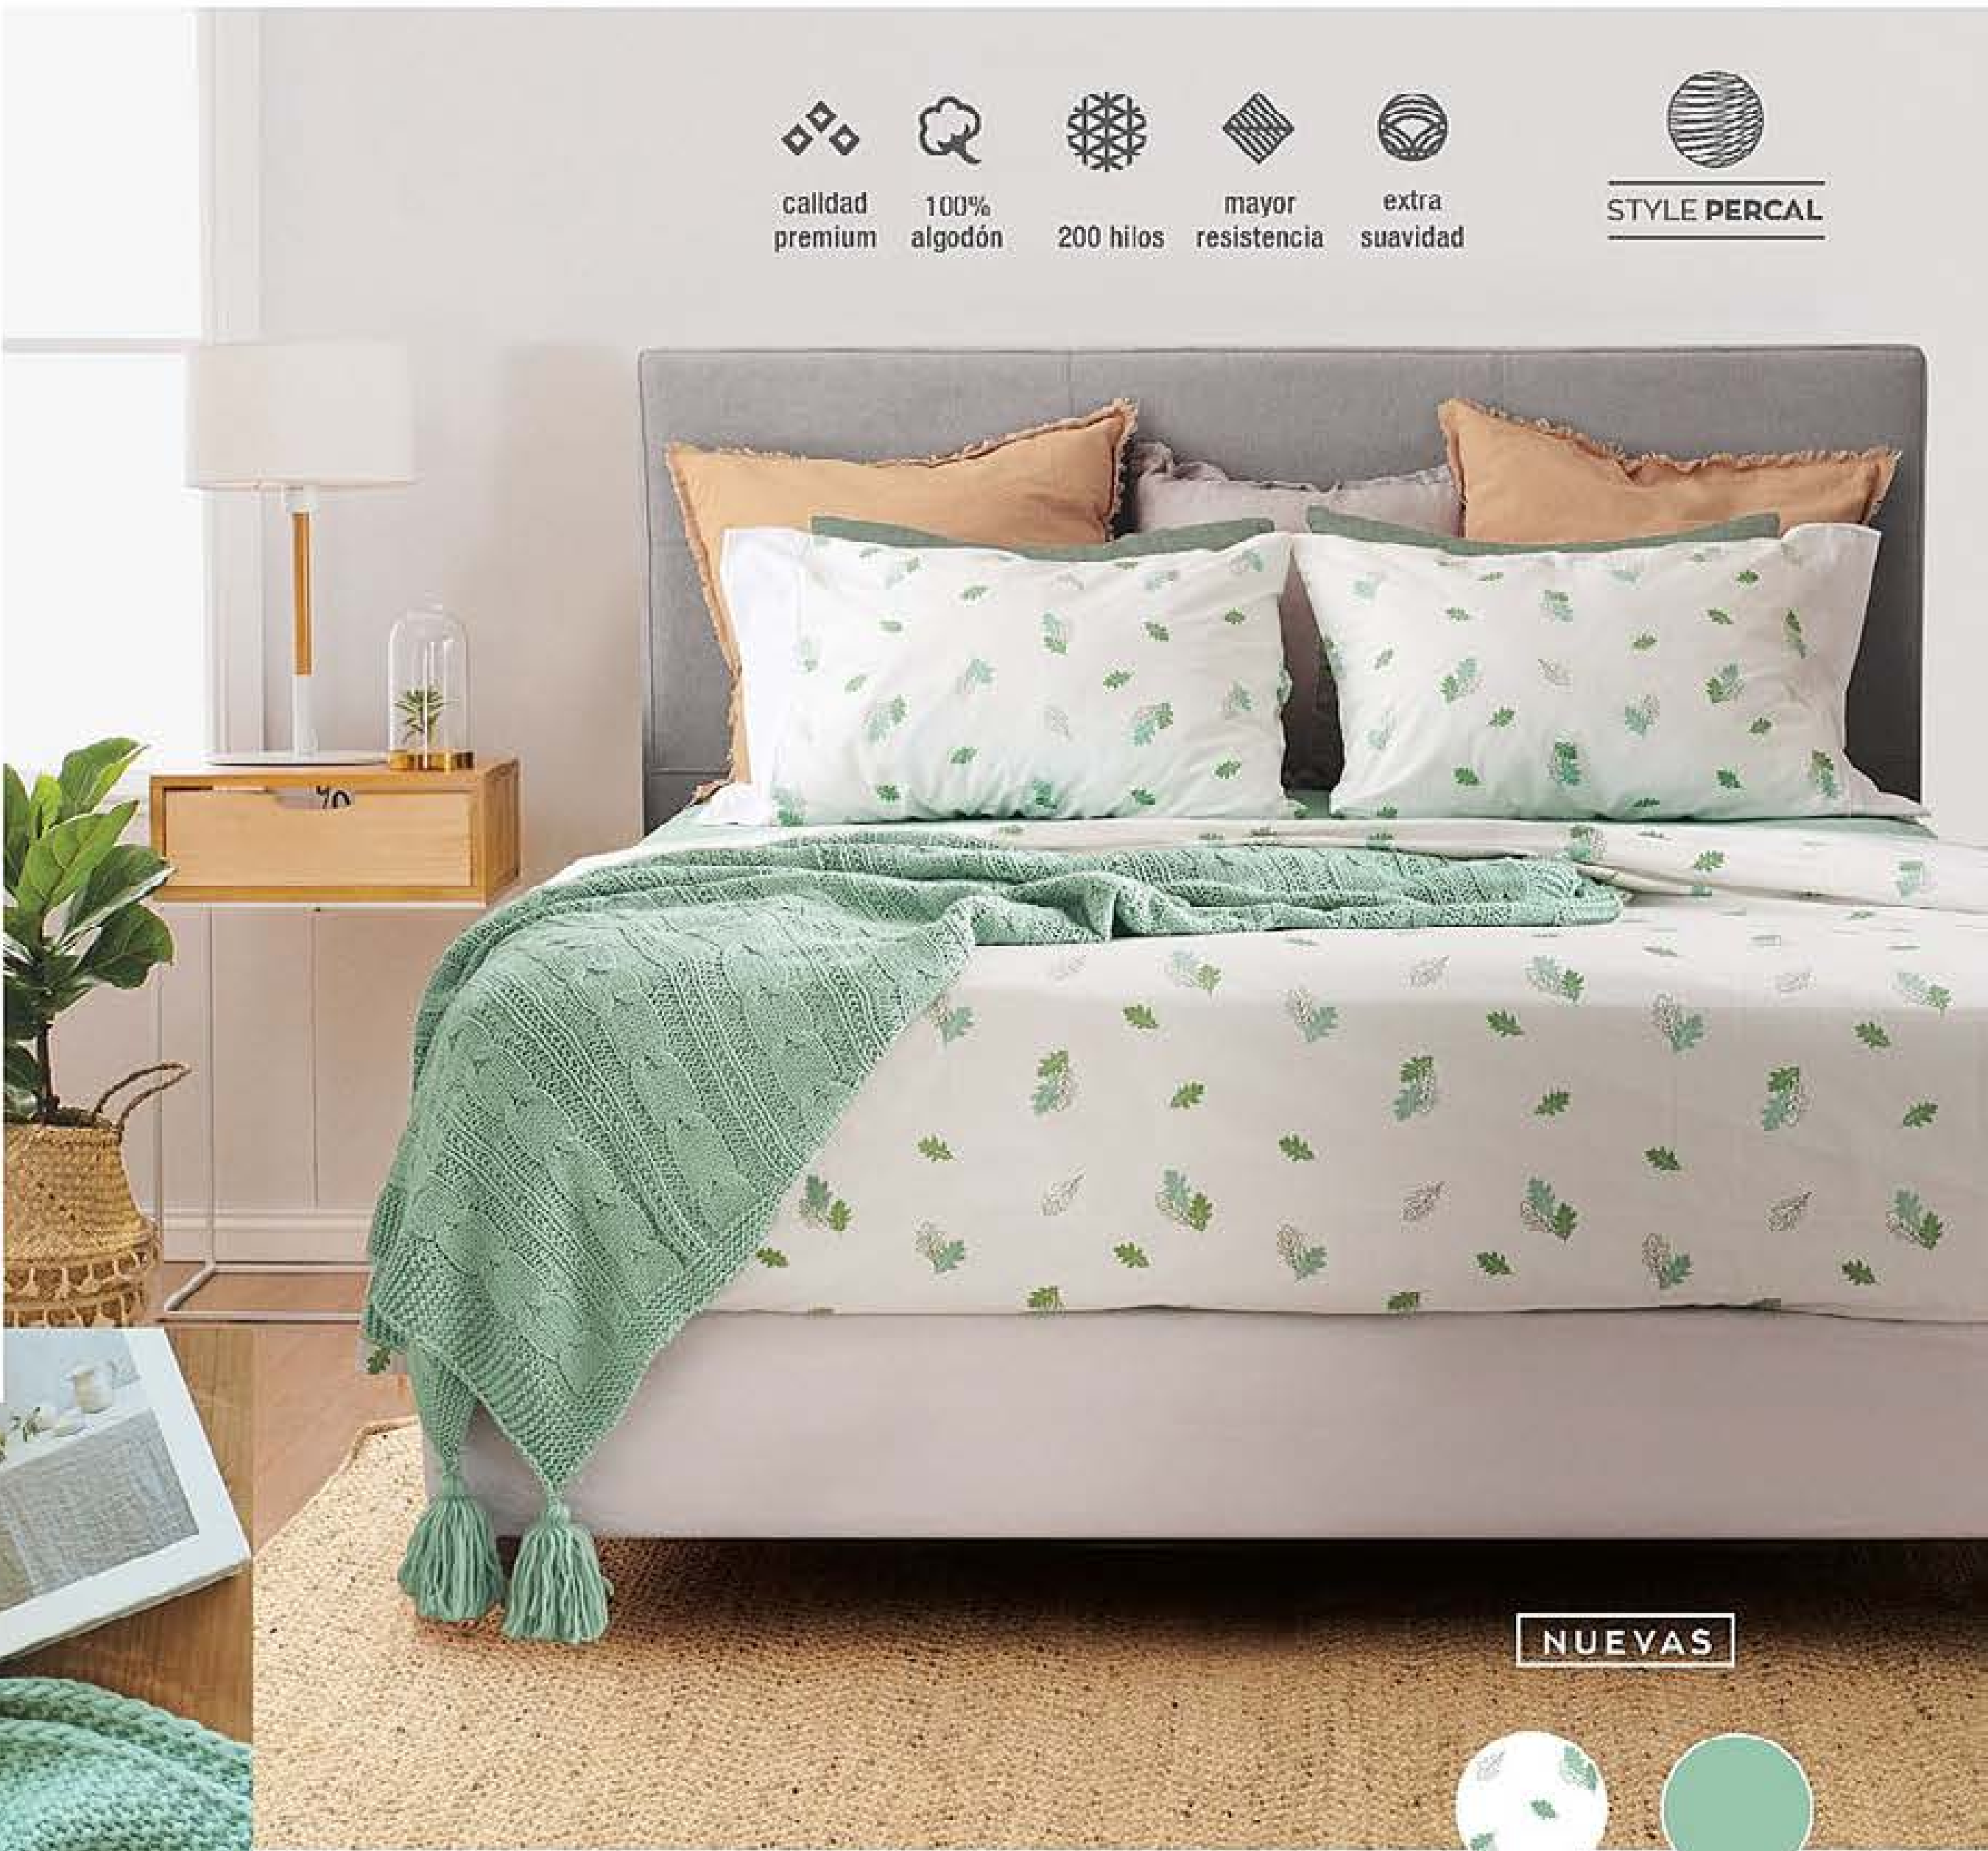

calidad premium

100% algodón

200 hilos

mayor resistencia

extra suavidad

STYLE PERCAL

NUEVAS

SABANA SUPERIOR

SABANA AUSTRIE

Sábanas 2^{1/2} Essential Narcisos I 100% algodón. 200 hilos. Origen: China. Precio Regular **$11574**

1 cuota $5994 6* cuotas $1099

40431-9

20920-5

*Monto total en 6 cuotas $6594 Ver medidas pág. 6

SÁBANAS

6* CUOTAS

$1099