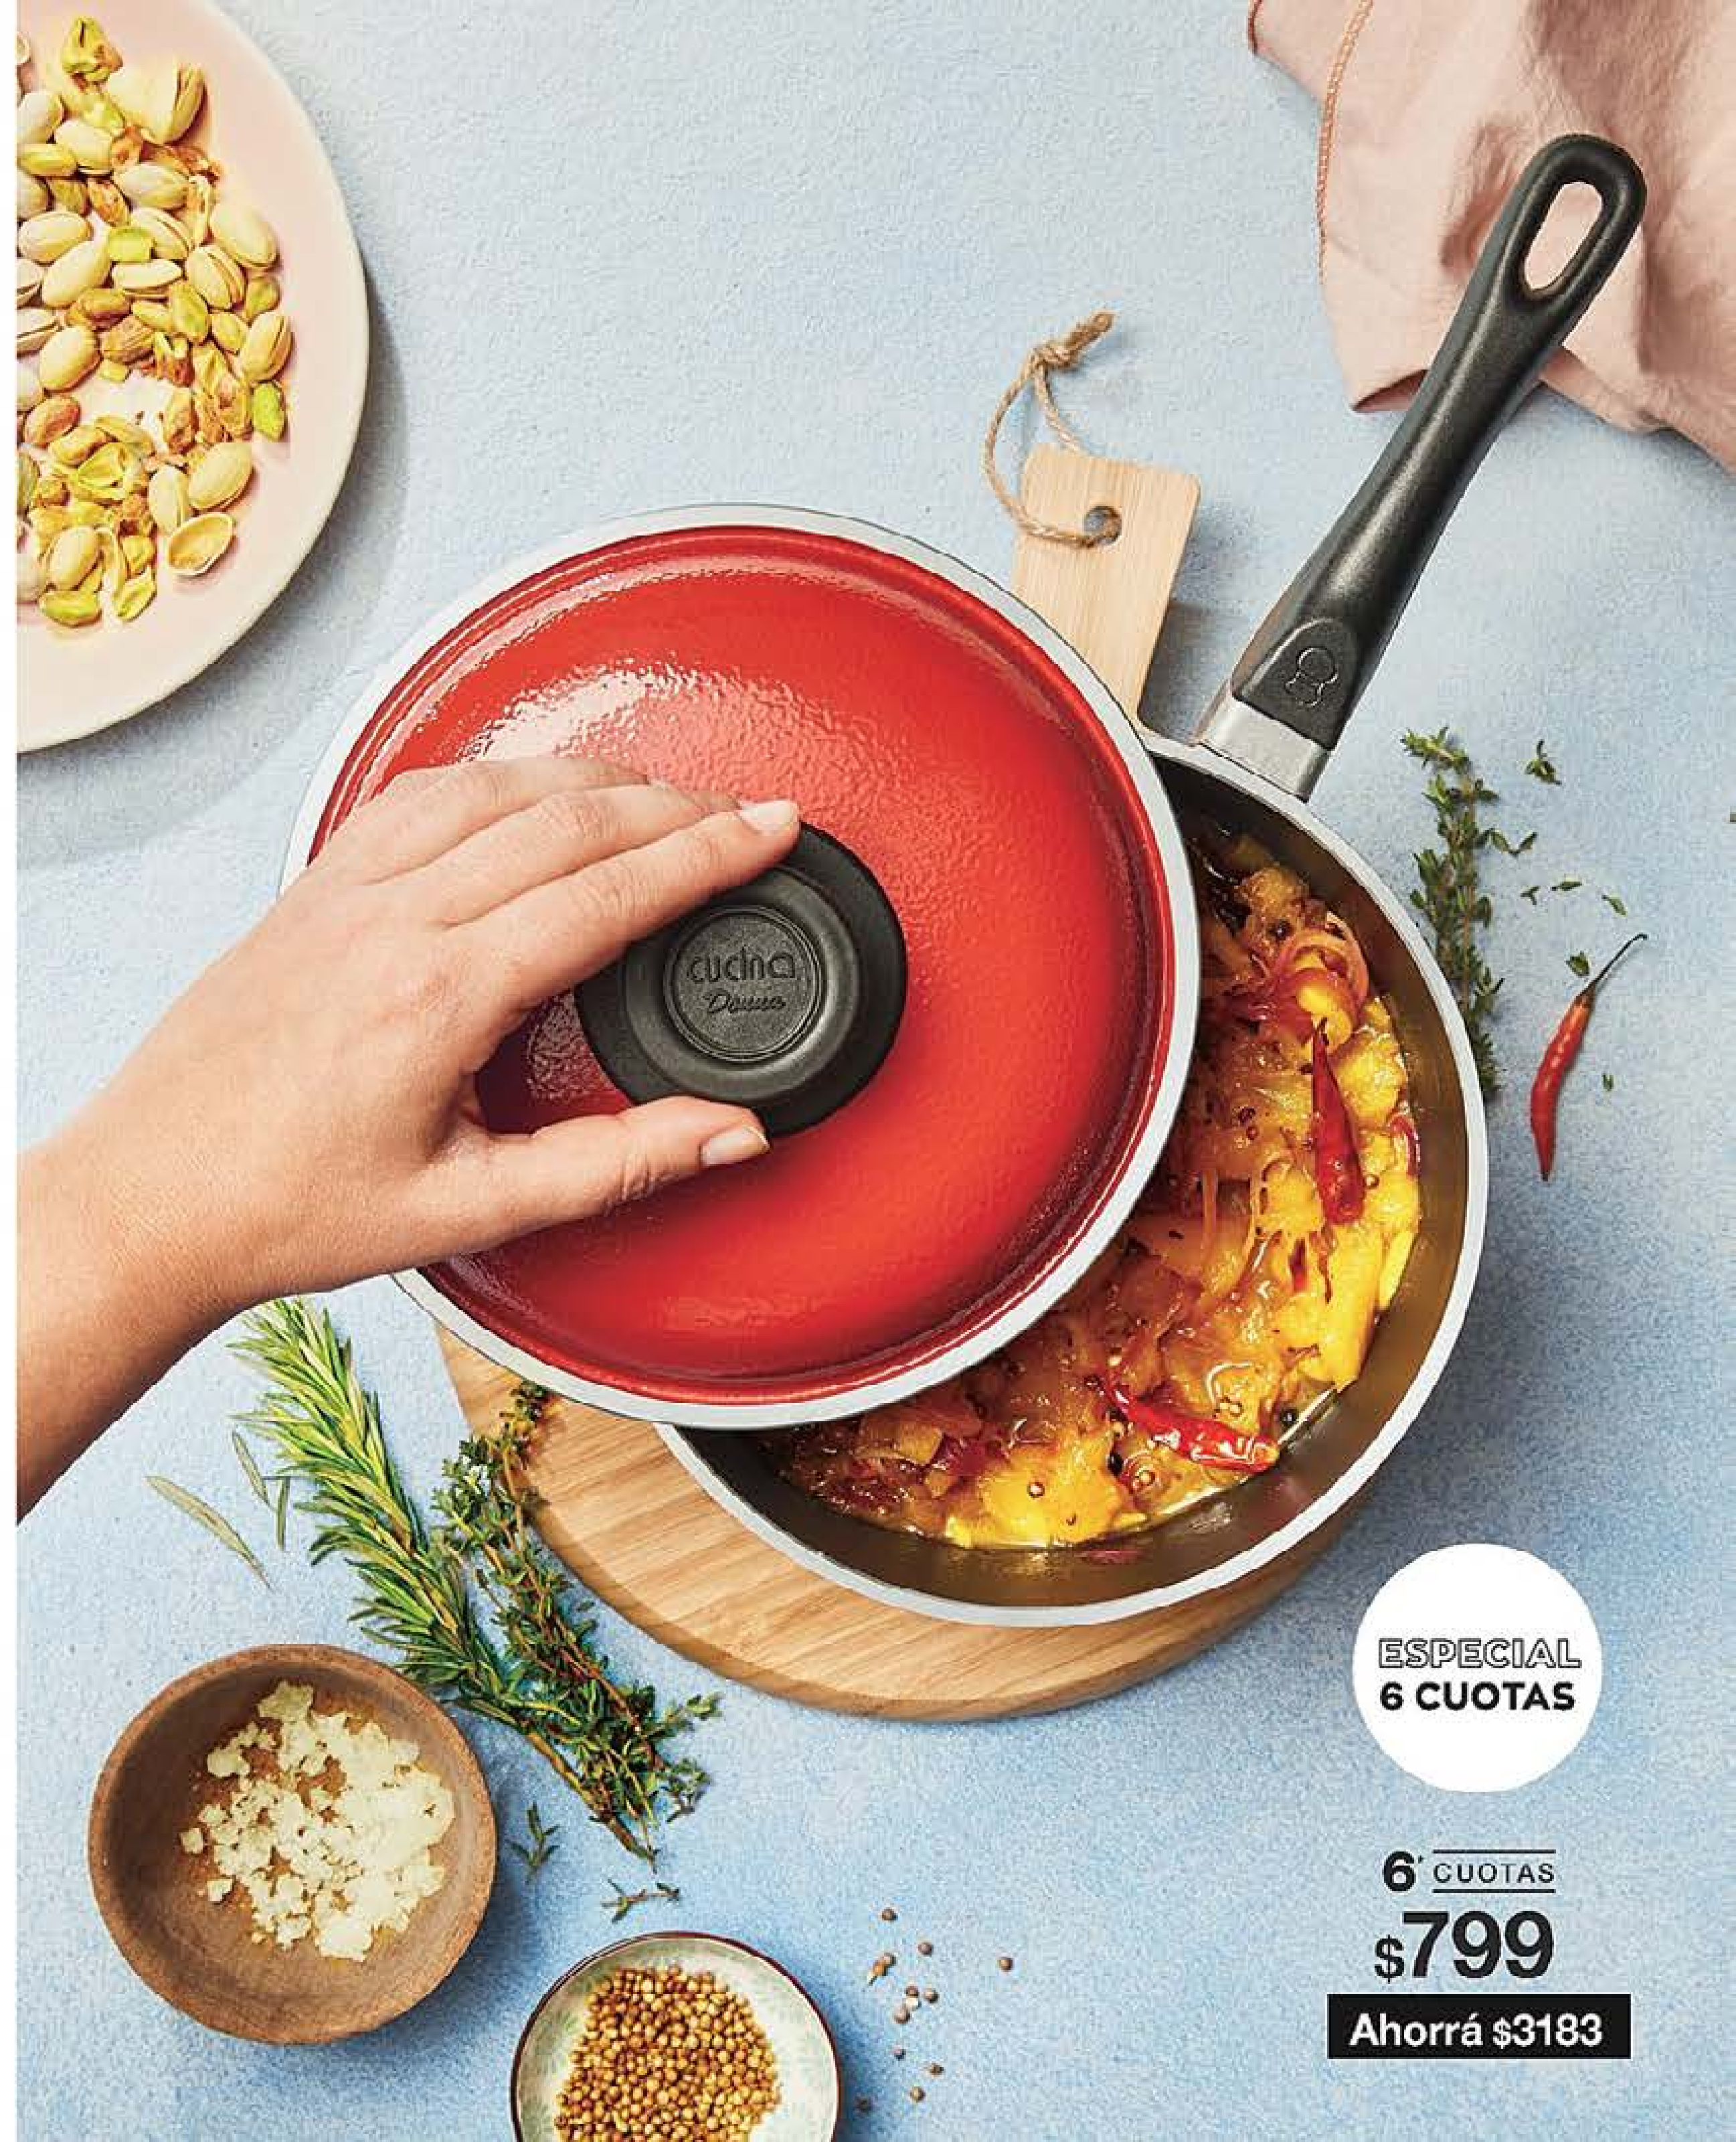

ESPECIAL
6 CUOTAS

6* CUOTAS
$799

Ahorrá $3183