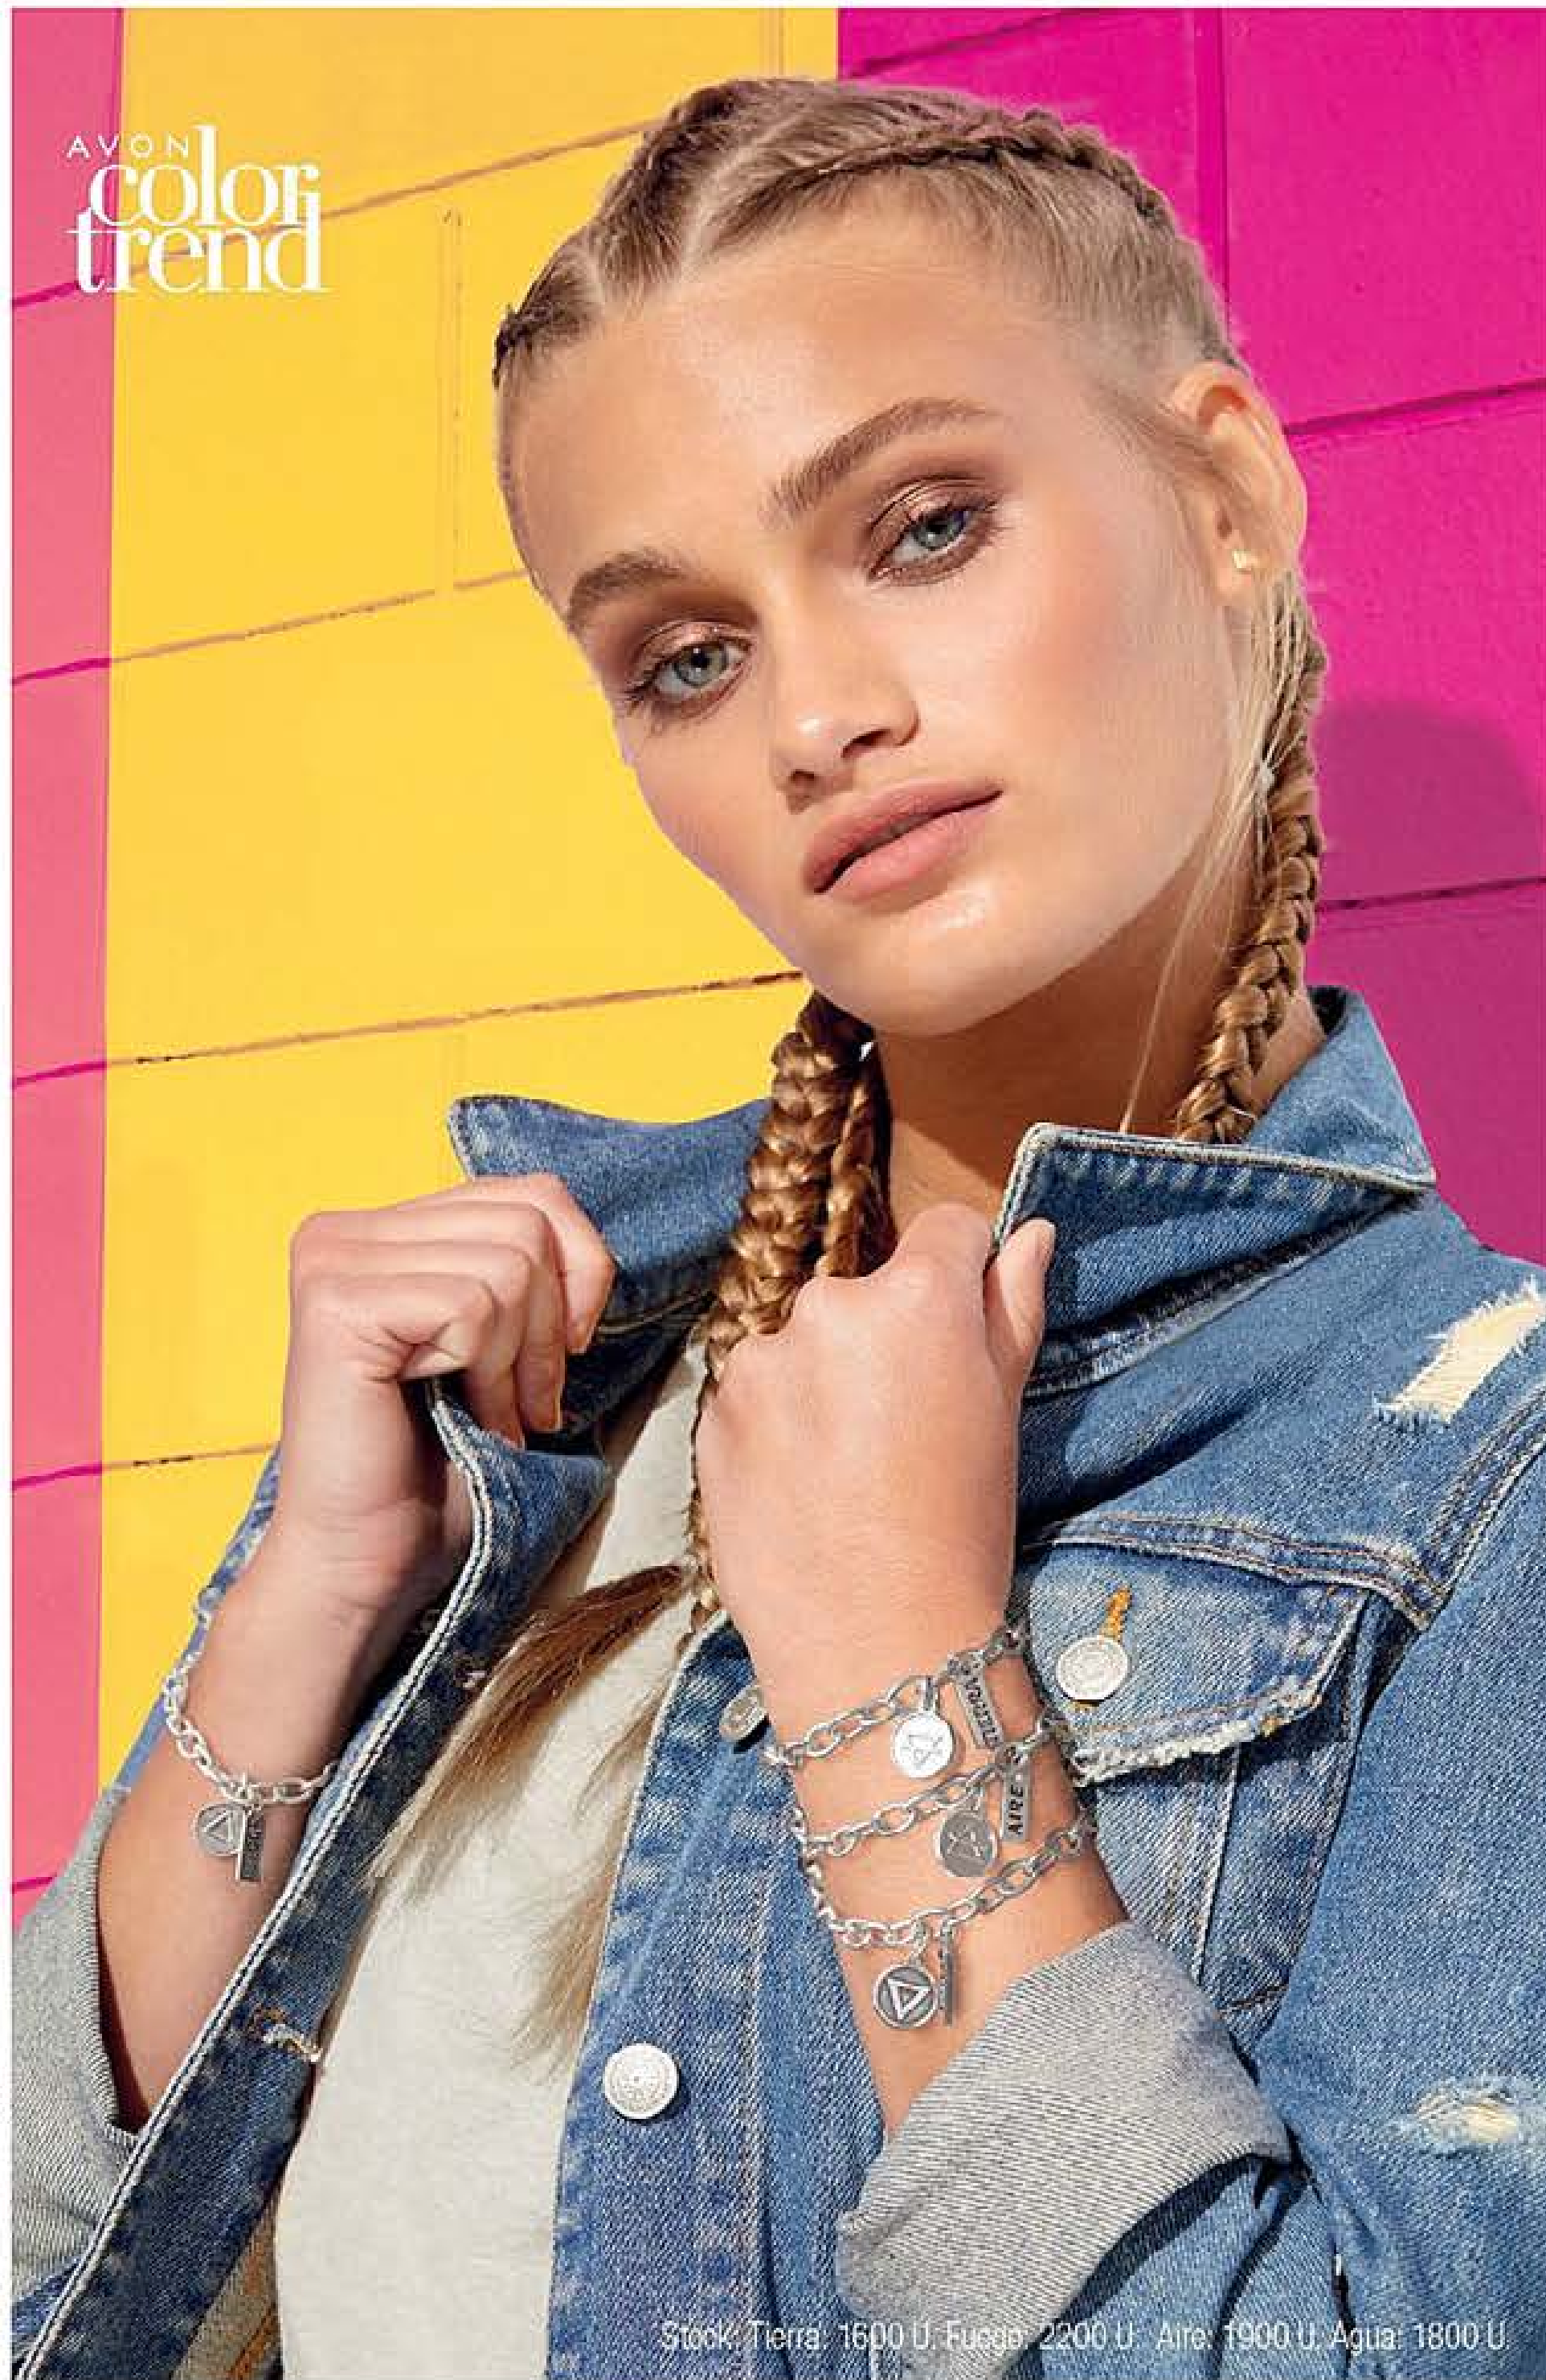

AVON
color
trend

Stock: Tierra: 1600 U, Fuego: 2200 U, Aire: 1900 U, Agua: 1800 U

DESCUBRÍ EL ELEMENTO DE TU SIGNO

LLEVALO SIEMPRE CON VOS

NUEVAS

Baño de plata 900