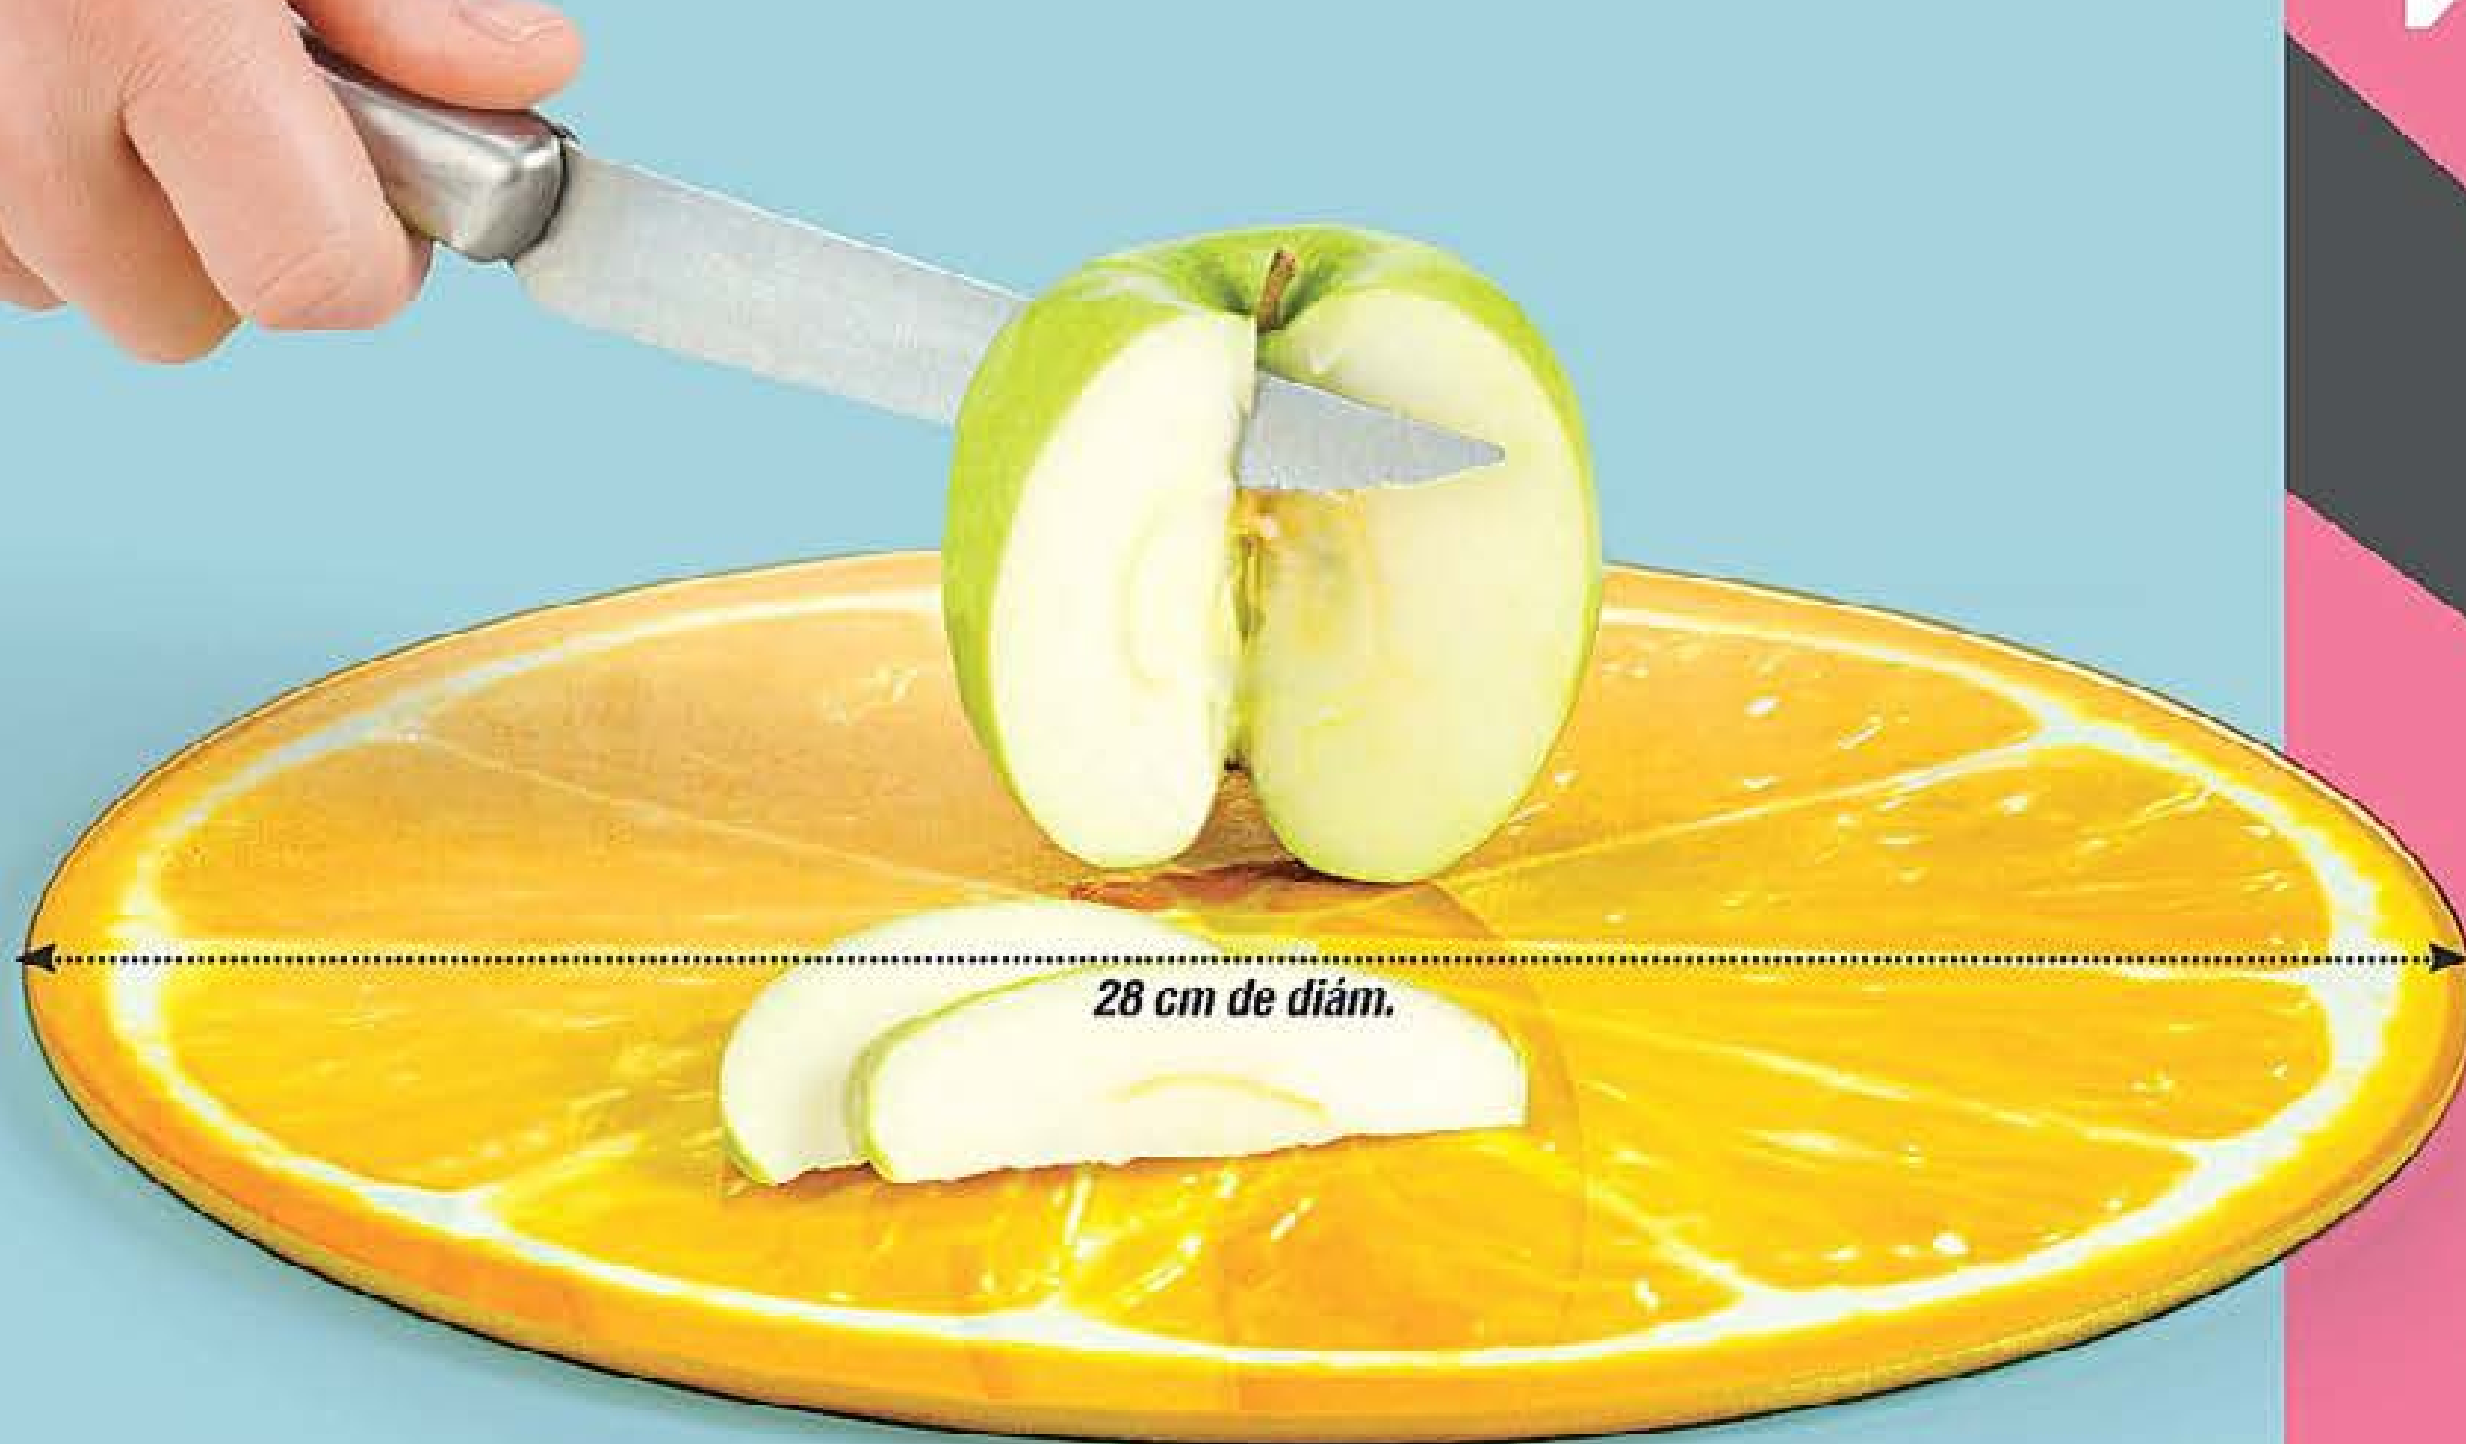

SET ESPÁTULA + MANGA

\$129⁹⁹ el set

homebasics

TABLA DE VIDRIO

MÁS HIGIÉNICA.
FÁCIL DE LIMPIAR.
NO ABSORBE OLORES.

28 cm de diám.

- Soportes en la base para evitar deslizamientos.

SALE