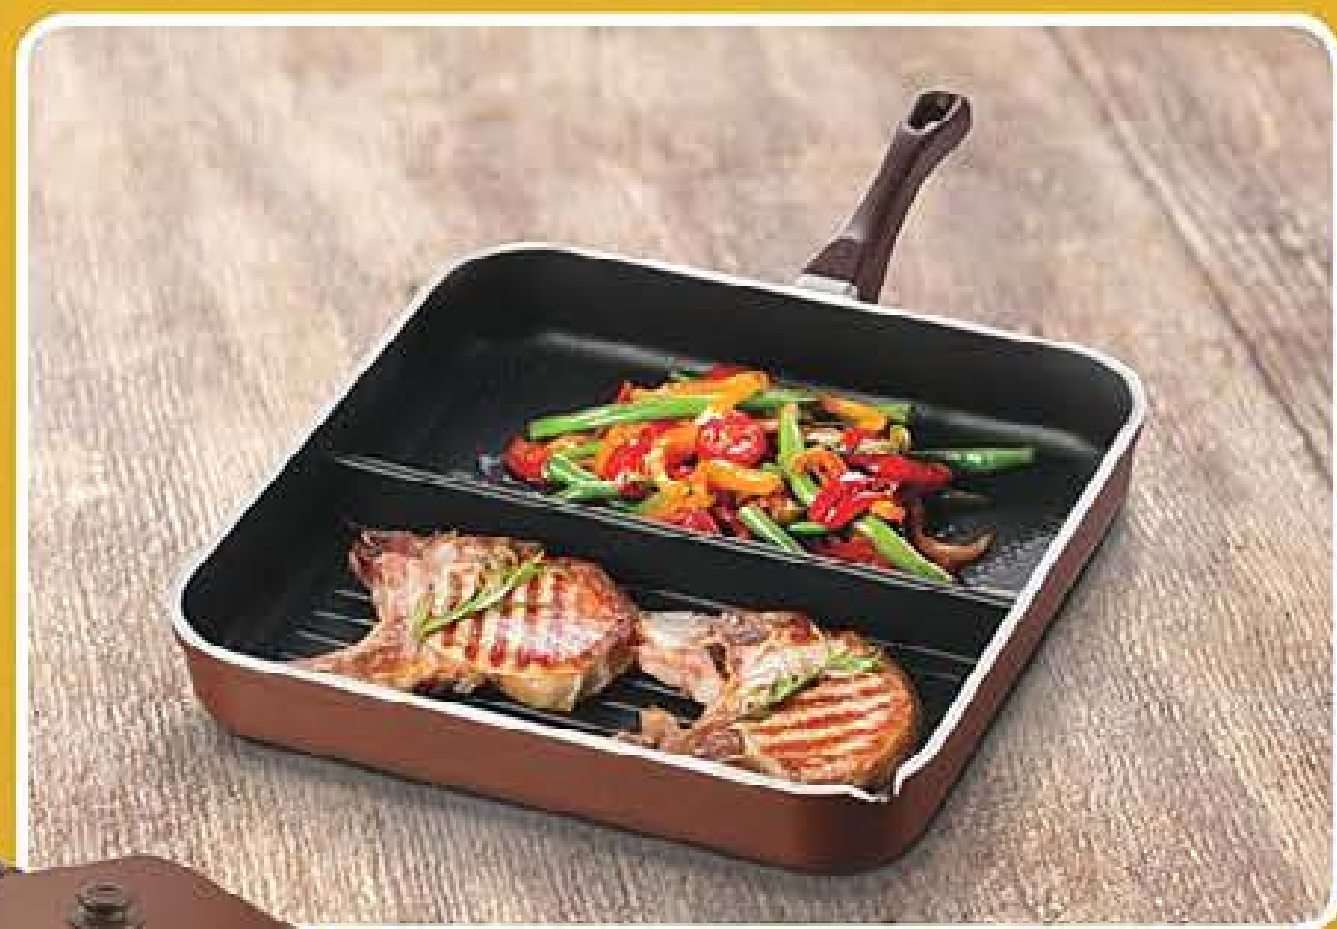

CUCINA DONNA

JARRO
3 CUOTAS DE
\$709⁰⁰ cada UNO

PLATOS irresistibles

Se puede usar con la tapa de la Cacerola Cuadrada de 30 cm.

Bifera Sartén 30 cm

División central en aluminio fundido. Mango de baquelita. ORIGEN: ARGENTINA. Precio Regular **\$5277⁰⁰**