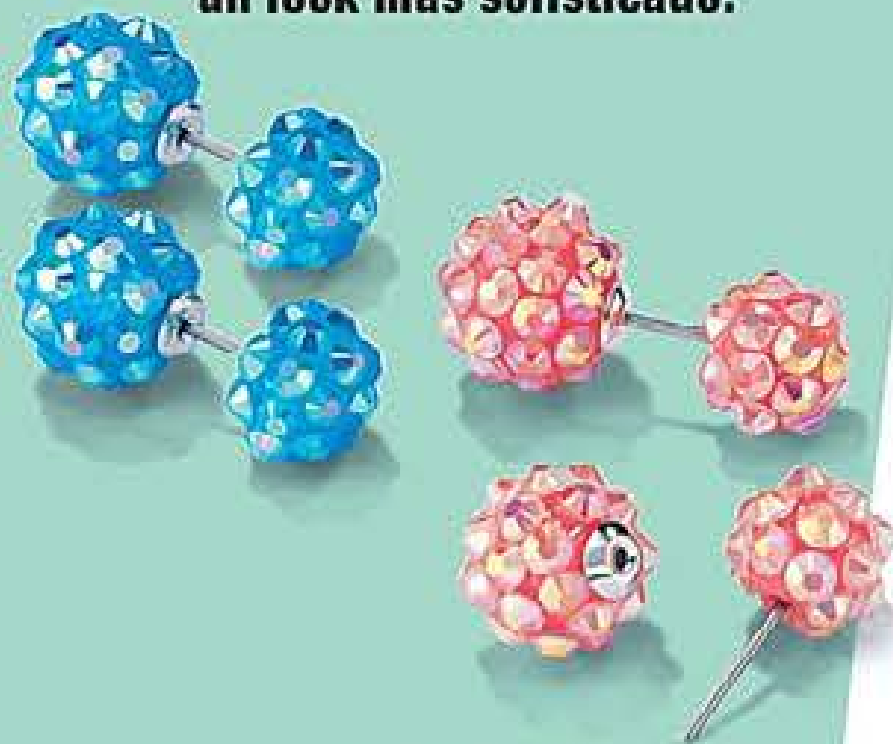

Zinc, acero y símil cristal.

Med.: 7 cm diám. Dijes: 2,5 cm
aprox. ORIGEN: ARGENTINA.

30482-4

Todos nuestros productos son libres de níquel.

AVON color trend

Usá la perla chica para un look casual y la perla grande para un look más sofisticado.