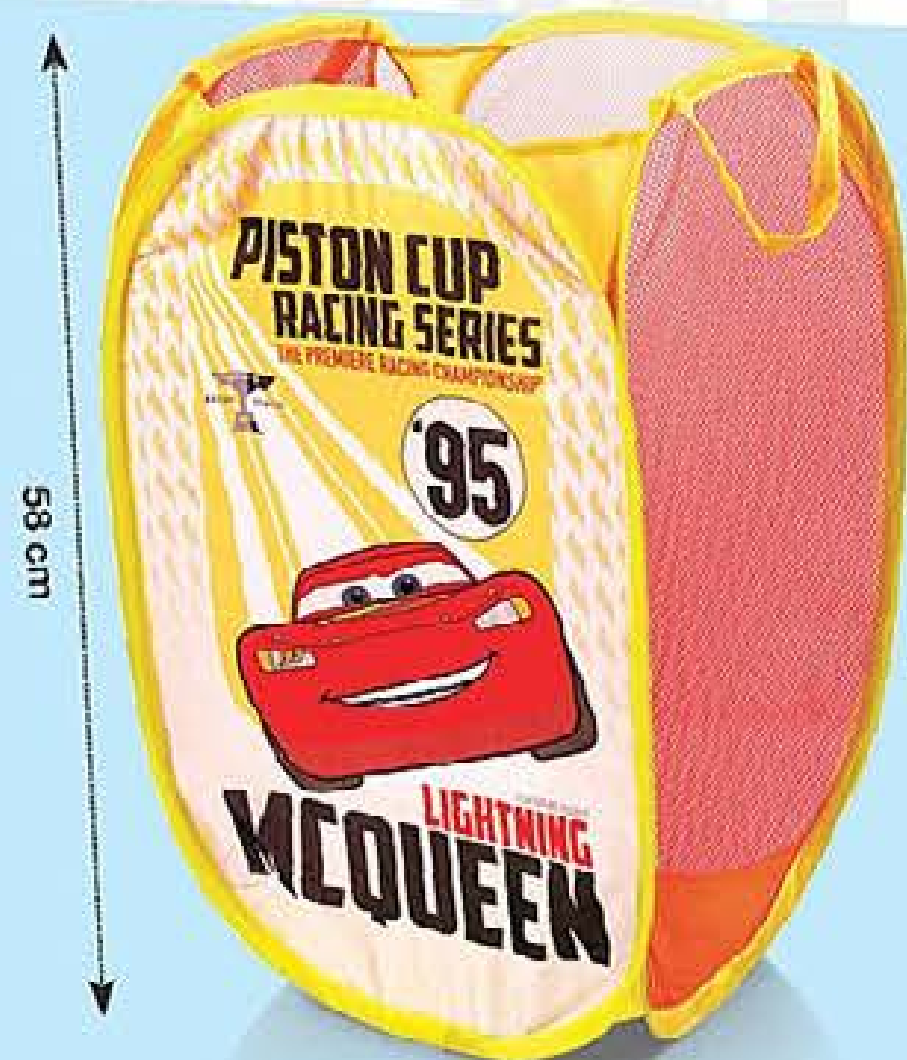

58 cm

*4 años o más. Usar bajo la supervisión de un adulto.

COMPRANDO LA COLONIA O EL SHAMPOO

LLEVÁ EL **gel** A SOLO **\$89⁹⁹**

MIVILLANO FAVORITO

Disney MICKEY MOUSE

Disney Minnie Mouse

Disney PRINCESA