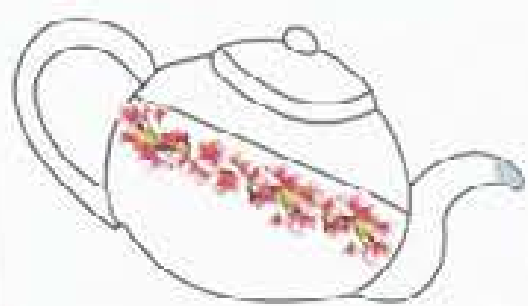

stock limitado: 11000 unid.

Todos nuestros productos son libres de níquel.

SET X2 AROS

\$259⁹⁹ el set

Precio Regular **\$299⁹⁹**

AVON color trend

Incluye tarjeta
regalable con
la inscripción "vos,
yo y una taza de té"