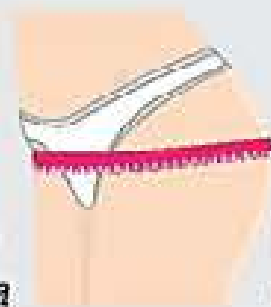

3 cuotas \$229⁰⁰

www.avon.com.ar 49

ENCONTRÁ TUS MEDIDAS

Contorno de busto

Contorno de espalda

Contorno de cintura

Contorno de cadera

SOUTIEN			
TALLE	COPA	Contorno de busto (en cm)	Contorno de espalda (en cm)
85	B	82-86	62-82
	C	87-91	
	D	92-96	
90	B	87-91	73-87
	C	92-96	
	D	97-101	
95	B	92-96	78-93
	C	97-101	
	D	102-106	
100	B	97-101	83-99
	C	102-106	
	D	107-111	
105	B	102-106	88-105
	C	107-111	
	D	112-116	
110	B	107-111	94-111
	C	112-116	
	D	117-121	
115	B	112-116	100-111
	C	117-121	
	D	122-126	
120	B	117-121	106-111
	C	122-126	
	D	127-131	