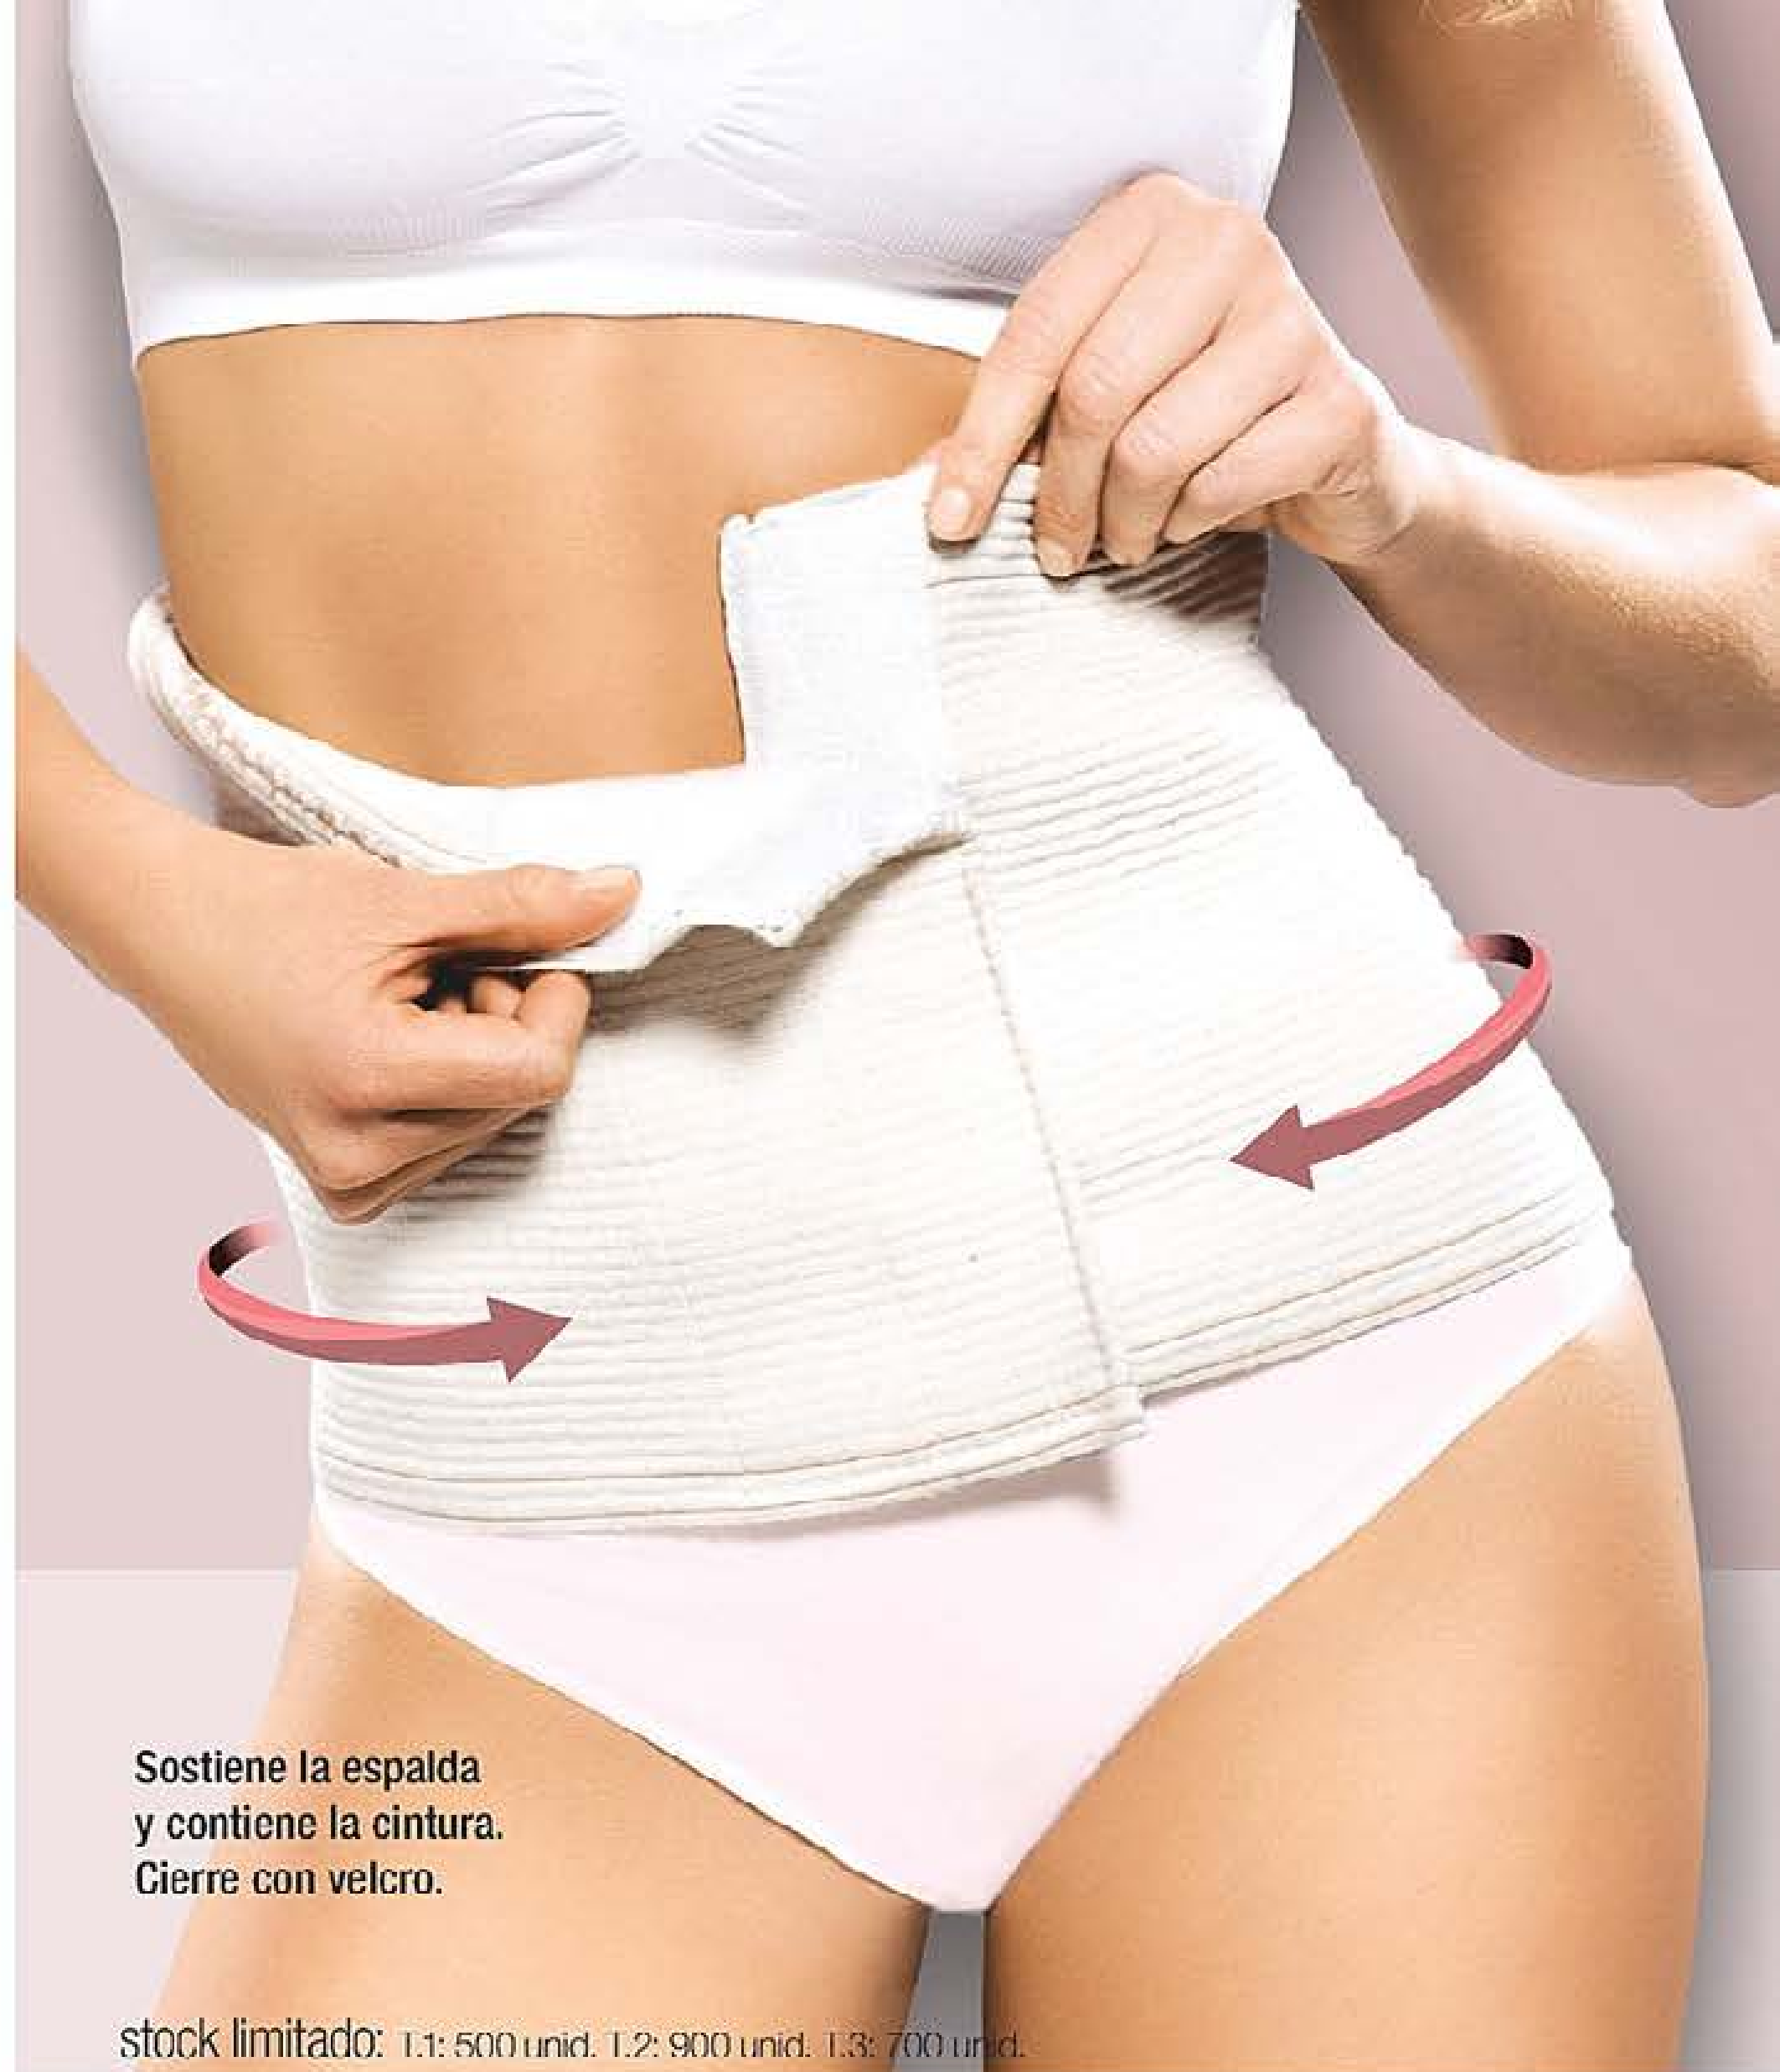

Sostiene la espalda y contiene la cintura.
Cierre con velcro.

stock limitado: T.1: 500 unid. T.2: 900 unid. T.3: 700 unid.

Faja Elástica Ajustable I Algodón.

24 cm de ancho. T.1: hasta 80 cm de contorno de cintura. T.2: hasta 100 cm. T.3: hasta 140 cm. ORIGEN: ARGENTINA. Precio Regular **$717⁰⁰**

1 cuota **$387⁰⁰**

3 cuotas **$129⁰⁰**

T.1 **30185-3**
T.2 **30186-1**
T.3 **30187-9**

T.1 **88787-7**
T.2 **89468-3**
T.3 **88788-5**

FAJA ELÁSTICA AJUSTABLE

3 CUOTAS DE
$129⁰⁰

www.avon.com.ar 59