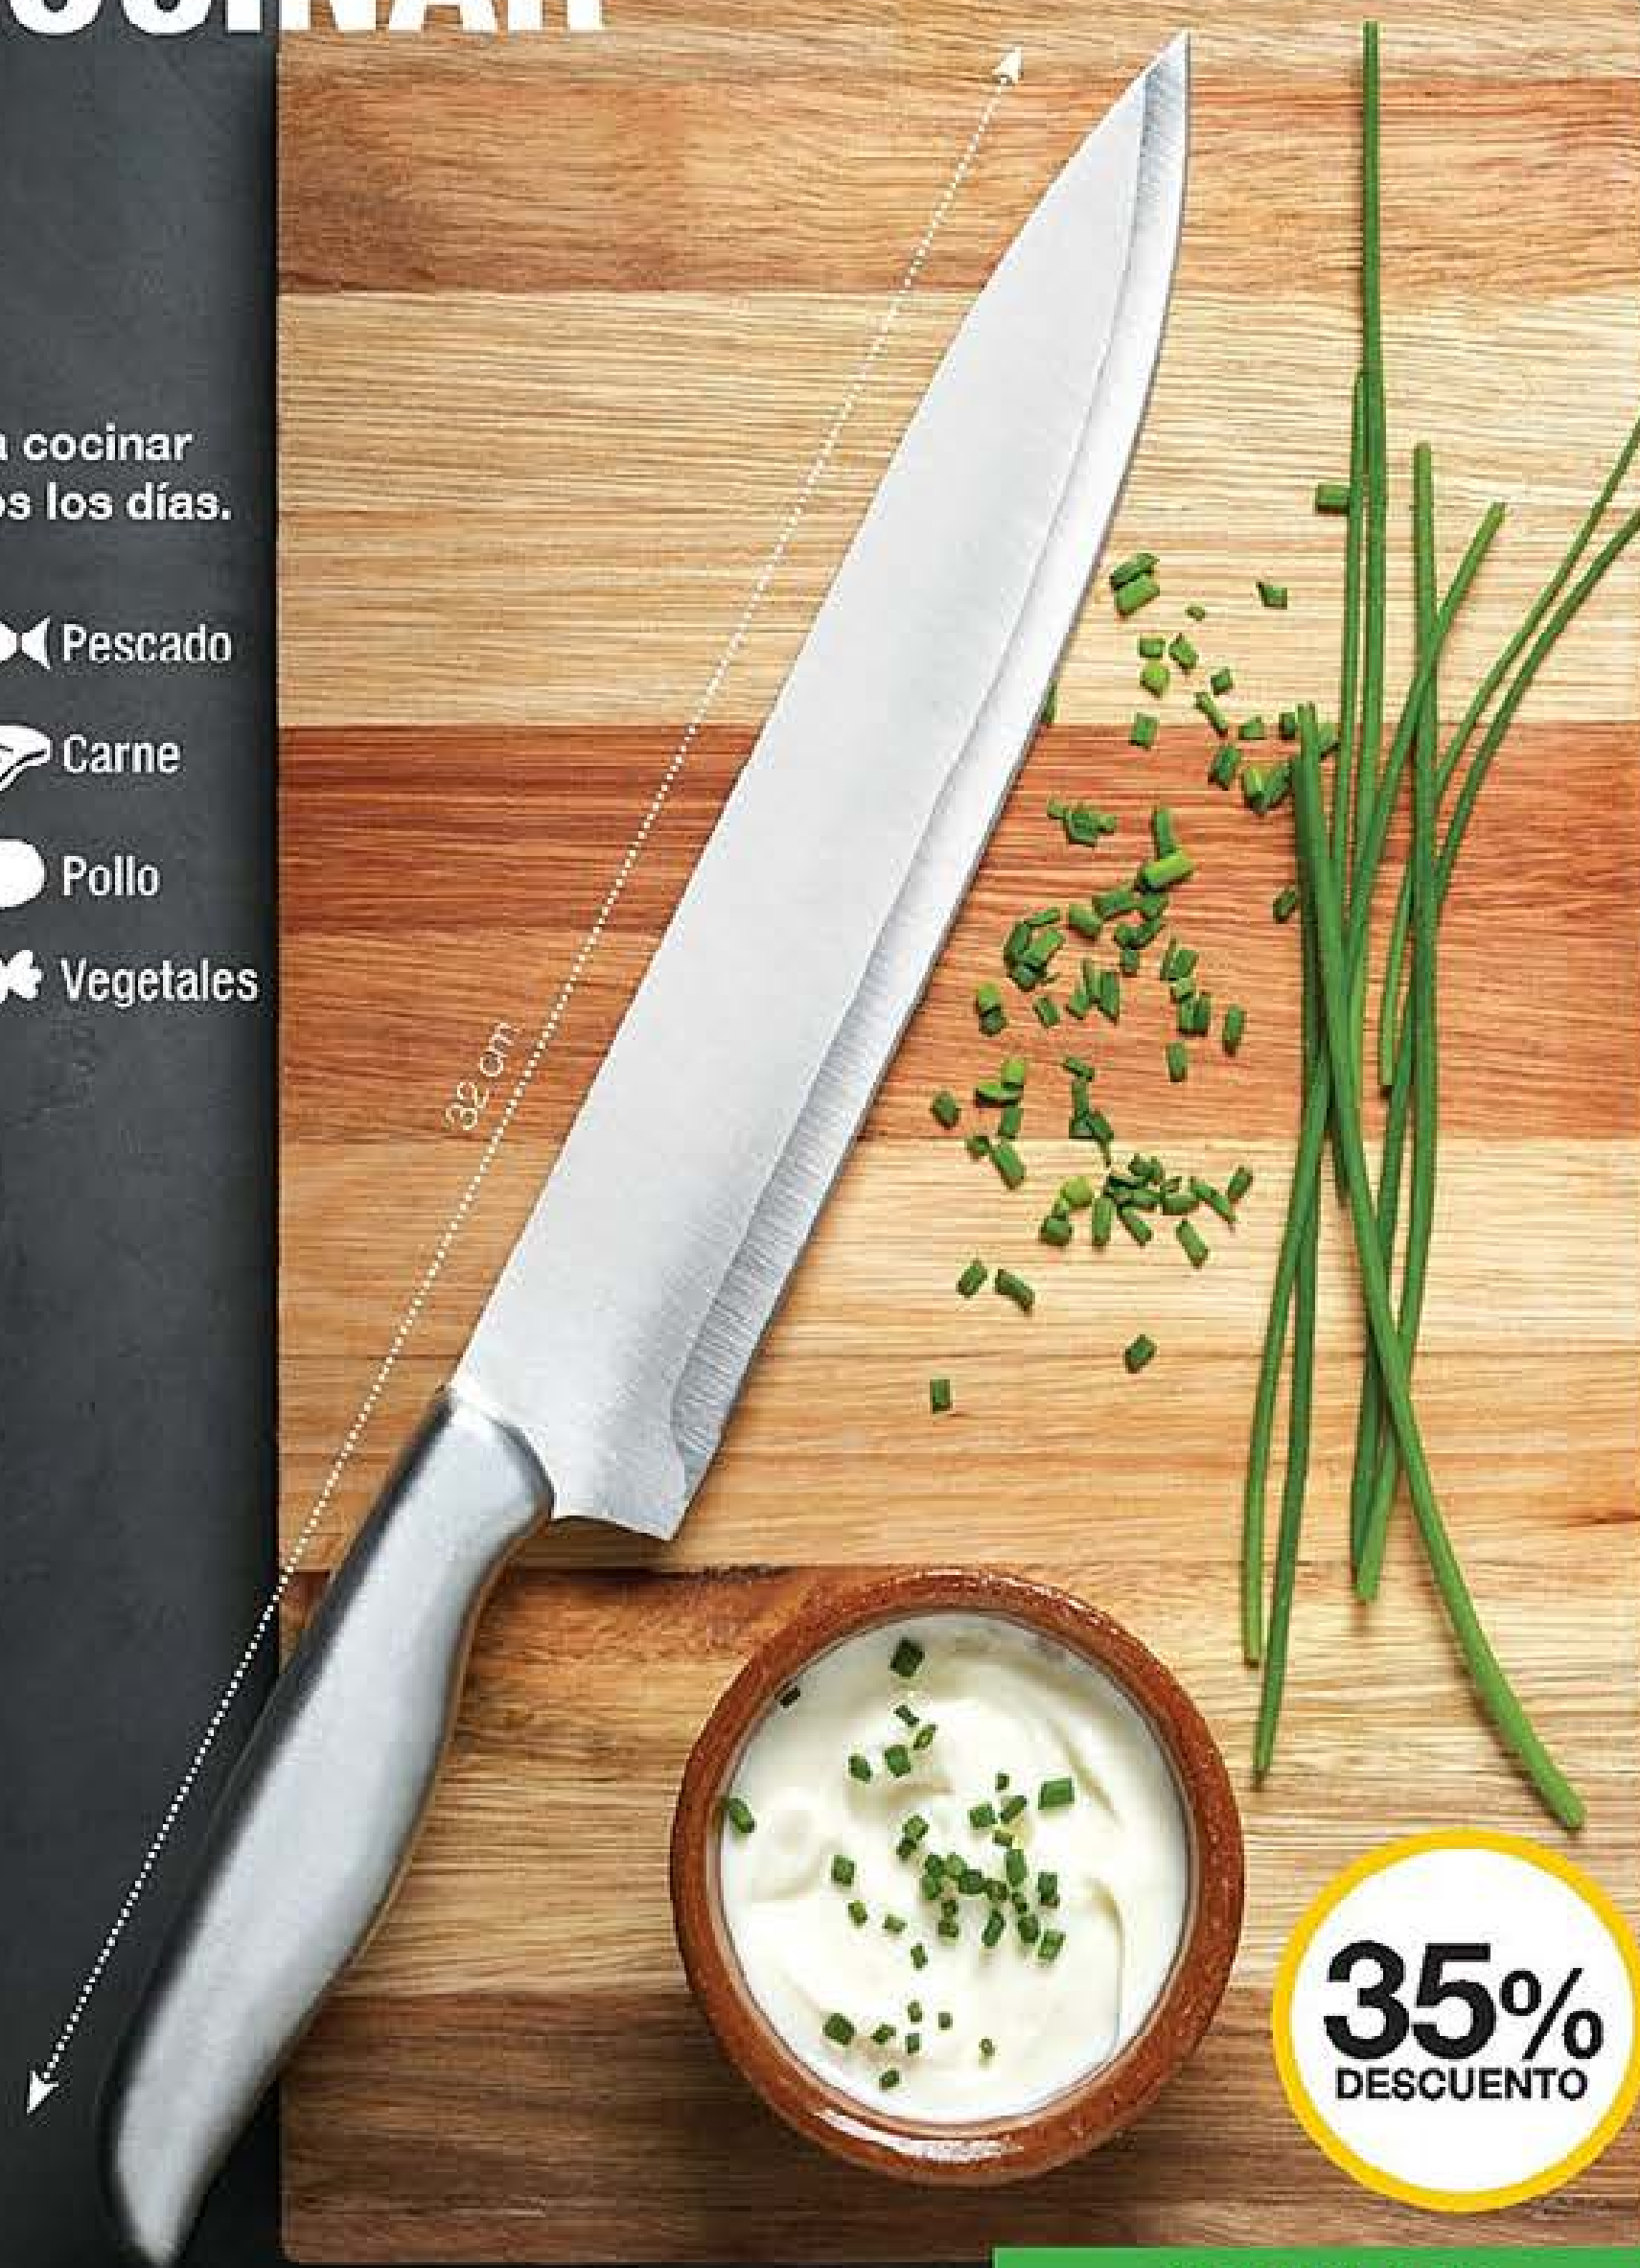

stock limitado: 200 unid.

EL PLACER DE
COCINAR

LINEA SILVER

Para cocinar todos los días.

 Pescado

 Carne

 Pollo

 Vegetales