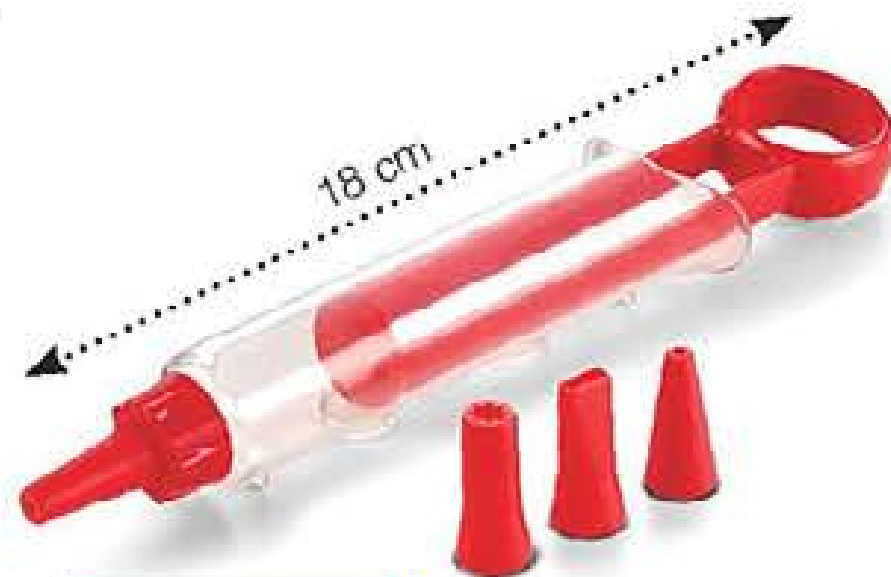

- 4 picos intercambiables para rellenar y decorar en forma prolija.

Pistola Decoradora

Polipropileno. Med.: 18 cm x 4 cm diám. Incluye 4 picos.

ORIGEN: ARGENTINA. **40049-9**

Precio Regular **$164⁹⁹**

$159⁹⁹