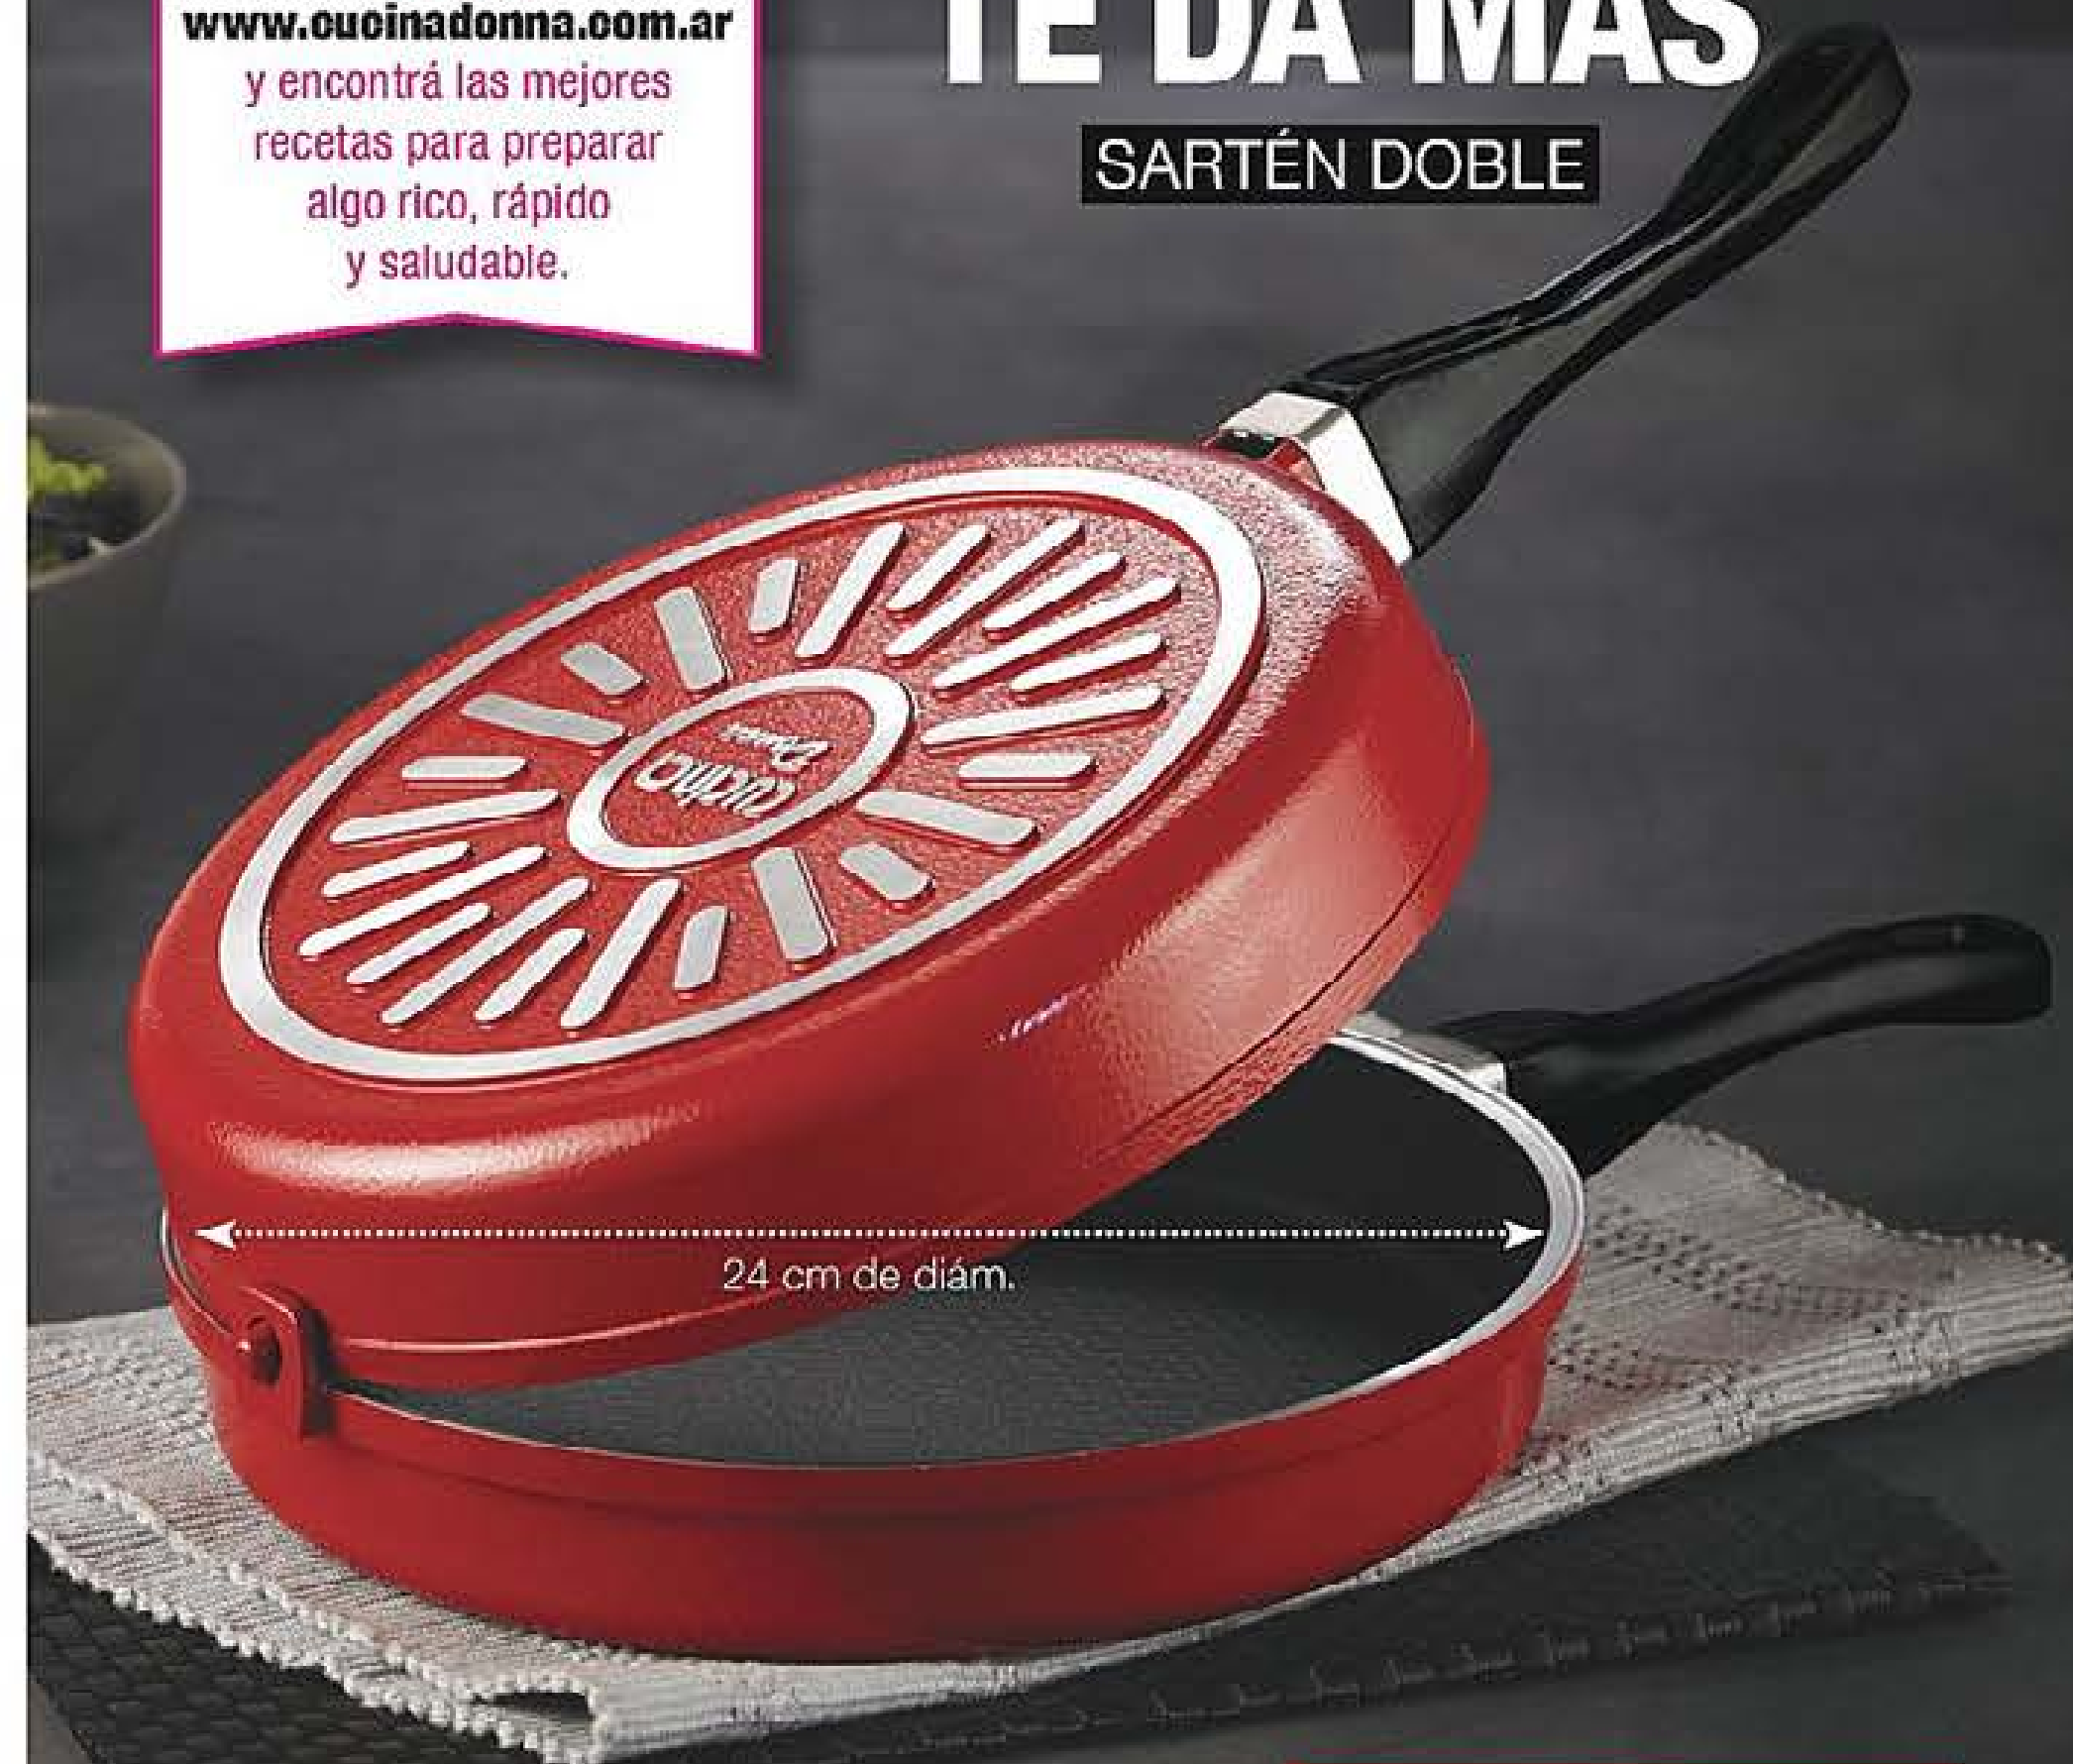

**¿YA SABÉS QUÉ VAS
A COMER HOY?**

Entrá a
www.cucinadonna.com.ar
y encontrá las mejores
recetas para preparar
algo rico, rápido
y saludable.

CUCINA DONNA
TE DA MÁS

SARTÉN DOBLE