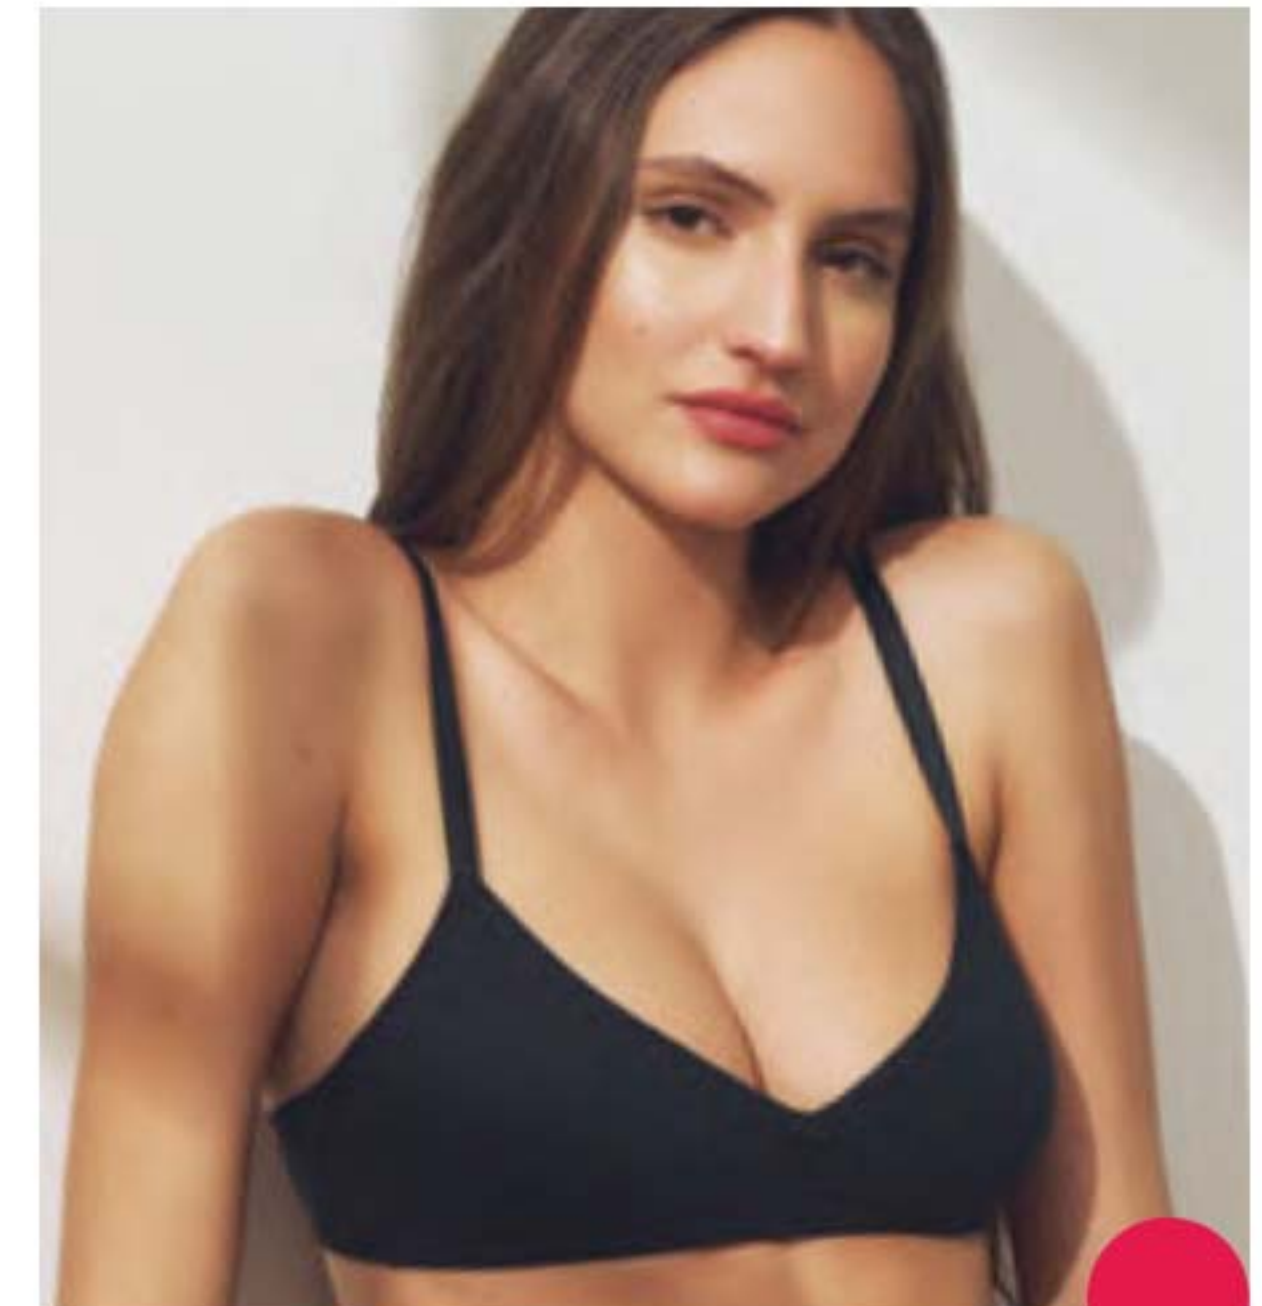

TALLES

Vedetina: 200 U c/una. Colaless: 100 U c/una. Soutien Touch: 100 U c/uno.