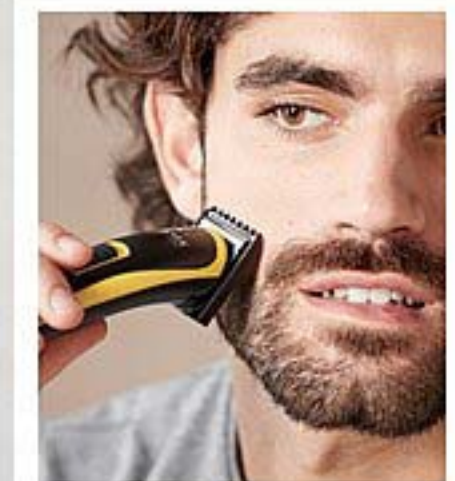

ELEGÍ EL LOOK QUE VA CON VOS

30% OFF

**SET CORTADORA DE PELO Y TRIMMER**

- Inalámbricos.
- Recargable por USB.
- 45' de autonomía.

**CORTADORA DE PELO**

**Trimmer:**  
 • Peine de alzada con 5 medidas (de 3 mm a 7 mm).