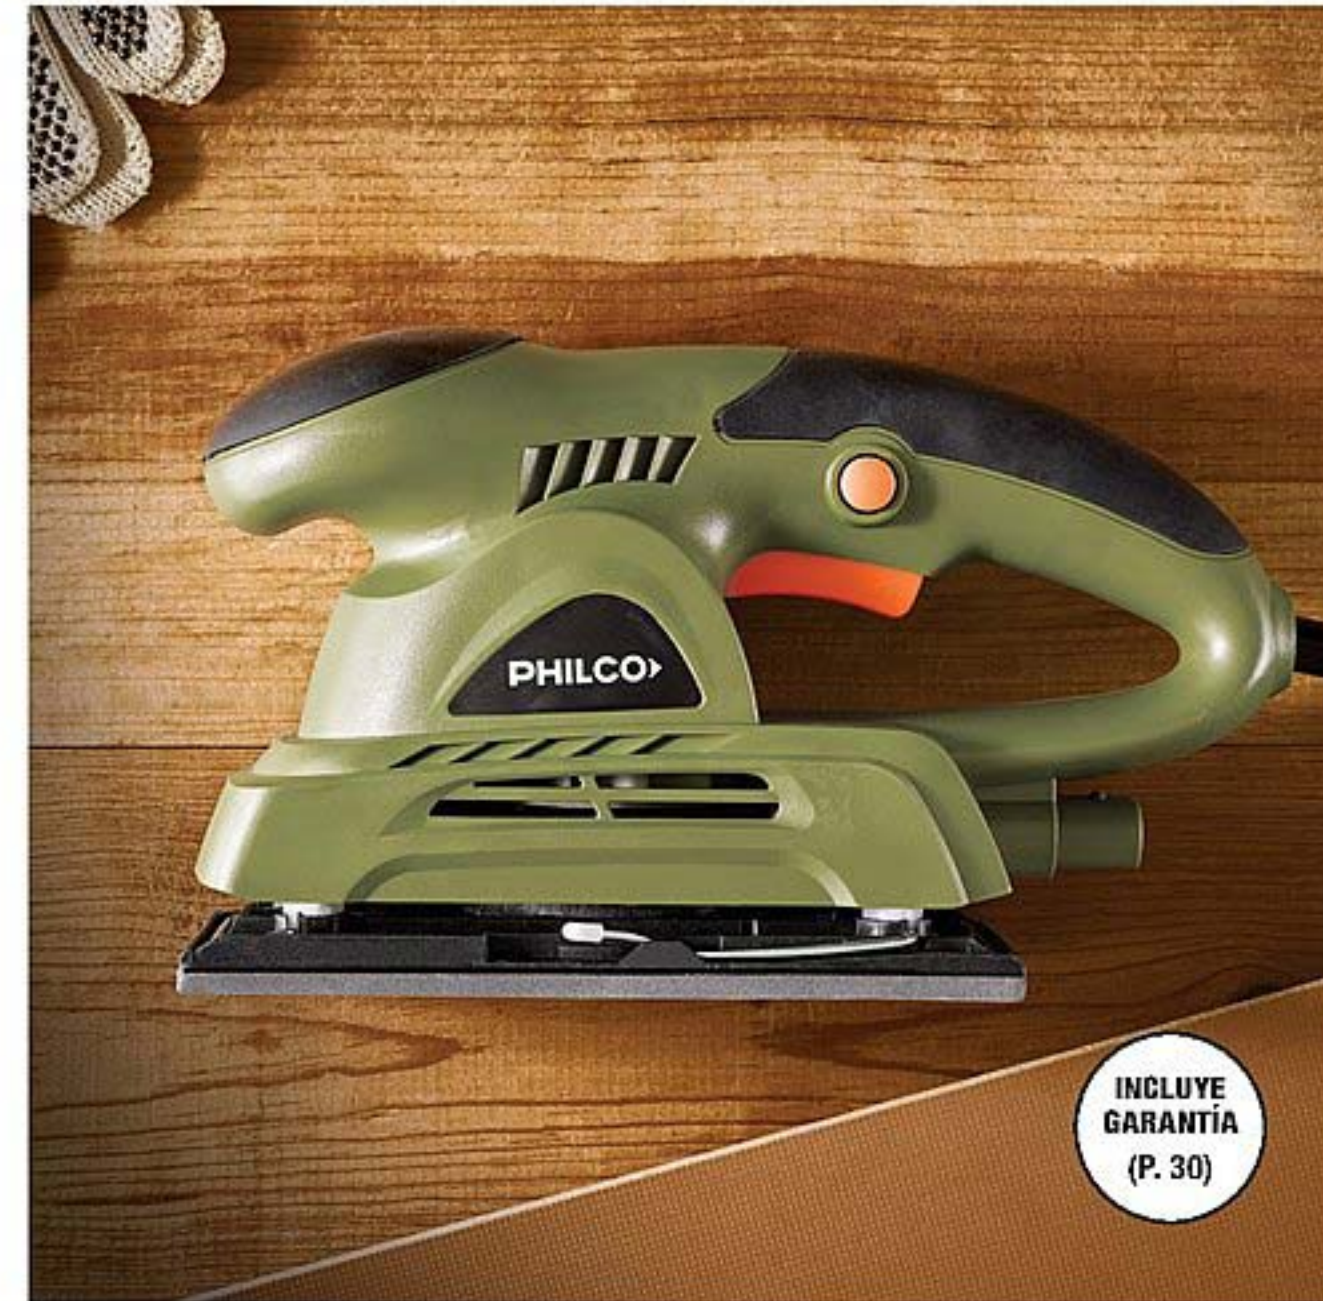

- Adaptador para extraer el polvo.
- Doble empuñadura ergonómica.
- Incluye 3 lijas.

Lijadora I MEPL0116.
Batería de litio 3,6 VDC.
150W. Velocidad: 10.000 rpm. Tamaño de base: 9 x 18,7 cm. Origen: China.
Precio Regular **$44940**

1 cuota $32670

40600-9

6* cuotas $5990

20979-1

*Monto total en 6 cuotas $35940

INCLUYE GARANTÍA (P. 30)