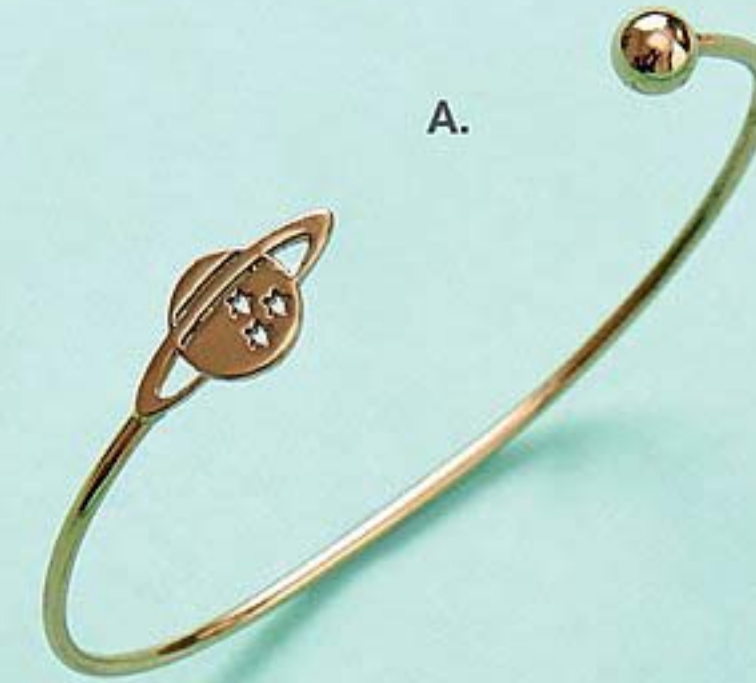

AVON
color
trend

ESTE ES MI LOOK
MODERNO Y ORIGINAL

Baño de oro.
Collar doble capa.
Dije redondo.

NUEVO

Collar Leticia I Zinc y hierro. Med.:
Cadena corta: 40 + 9 cm. Larga: 43
+ 9 cm. **31086-2** Precio Regular **$2140**

COLLAR DOBLE

$1790

NUEVAS

ESCLAVAS CON DISEÑO

Galaxia: Baño de oro.

Amor: Baño de plata.

Luna: Baño de oro rosado.

A.

C.

B.

Pulseras I Miden: 65 mm de diám.

A. Galaxia 30525-0 B. Amor 30523-5

C. Luna 30524-3 Precio Regular **$1690**

PULSERAS

$1340 cada una