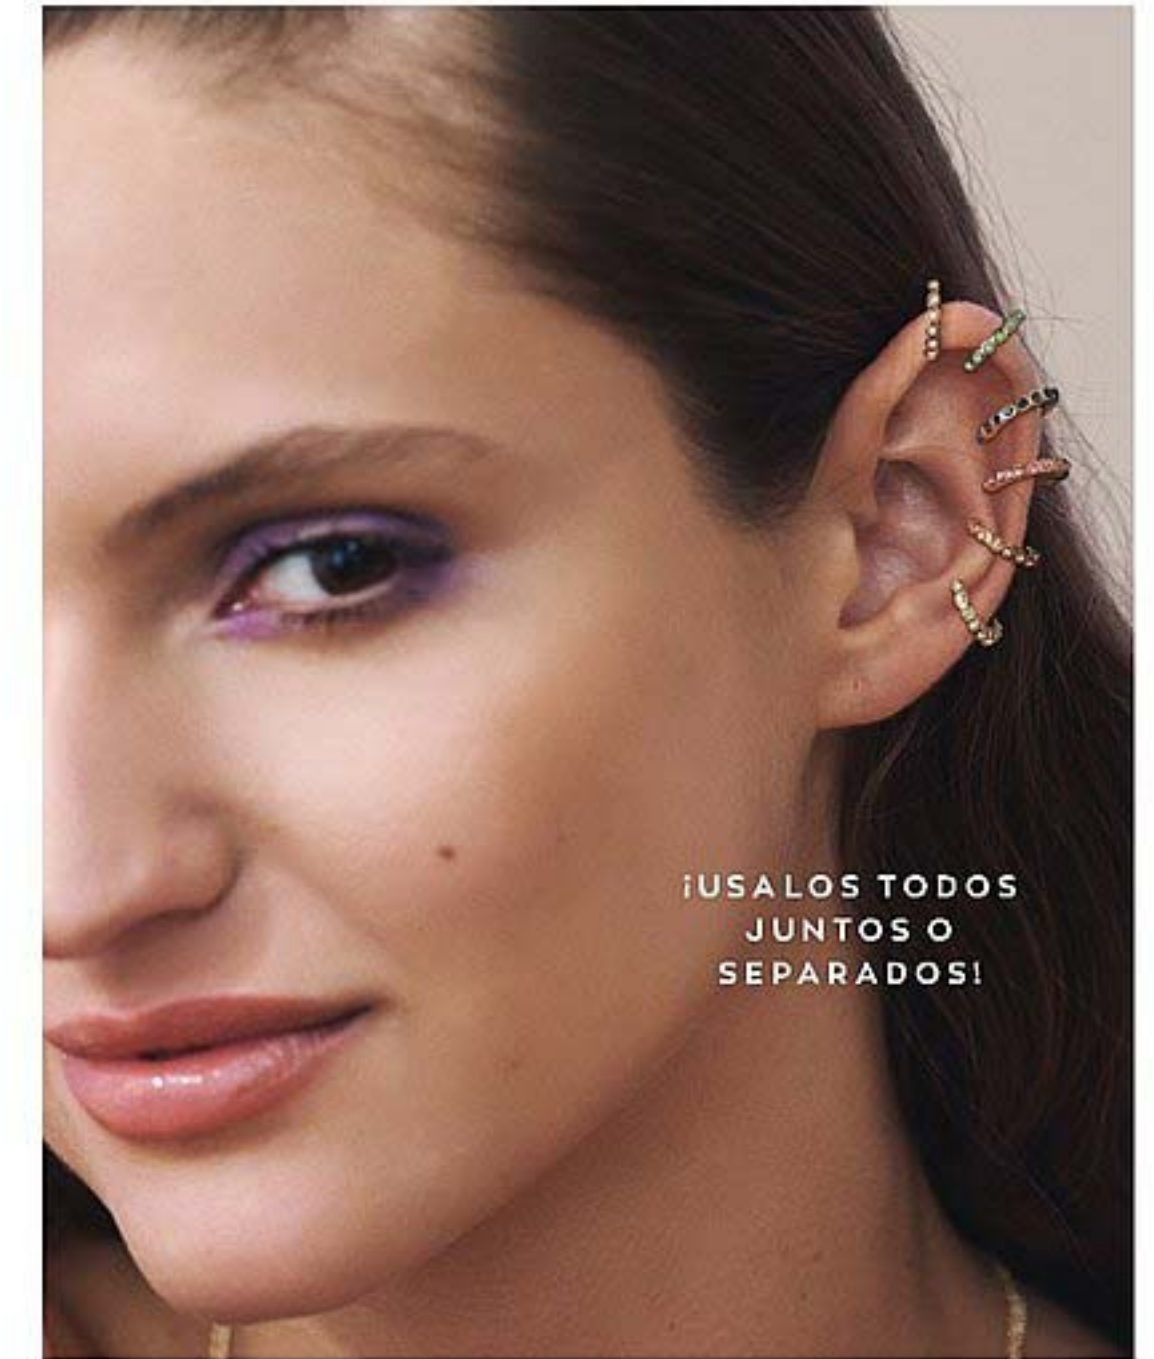

¡USALOS TODOS
JUNTOS O
SEPARADOS!