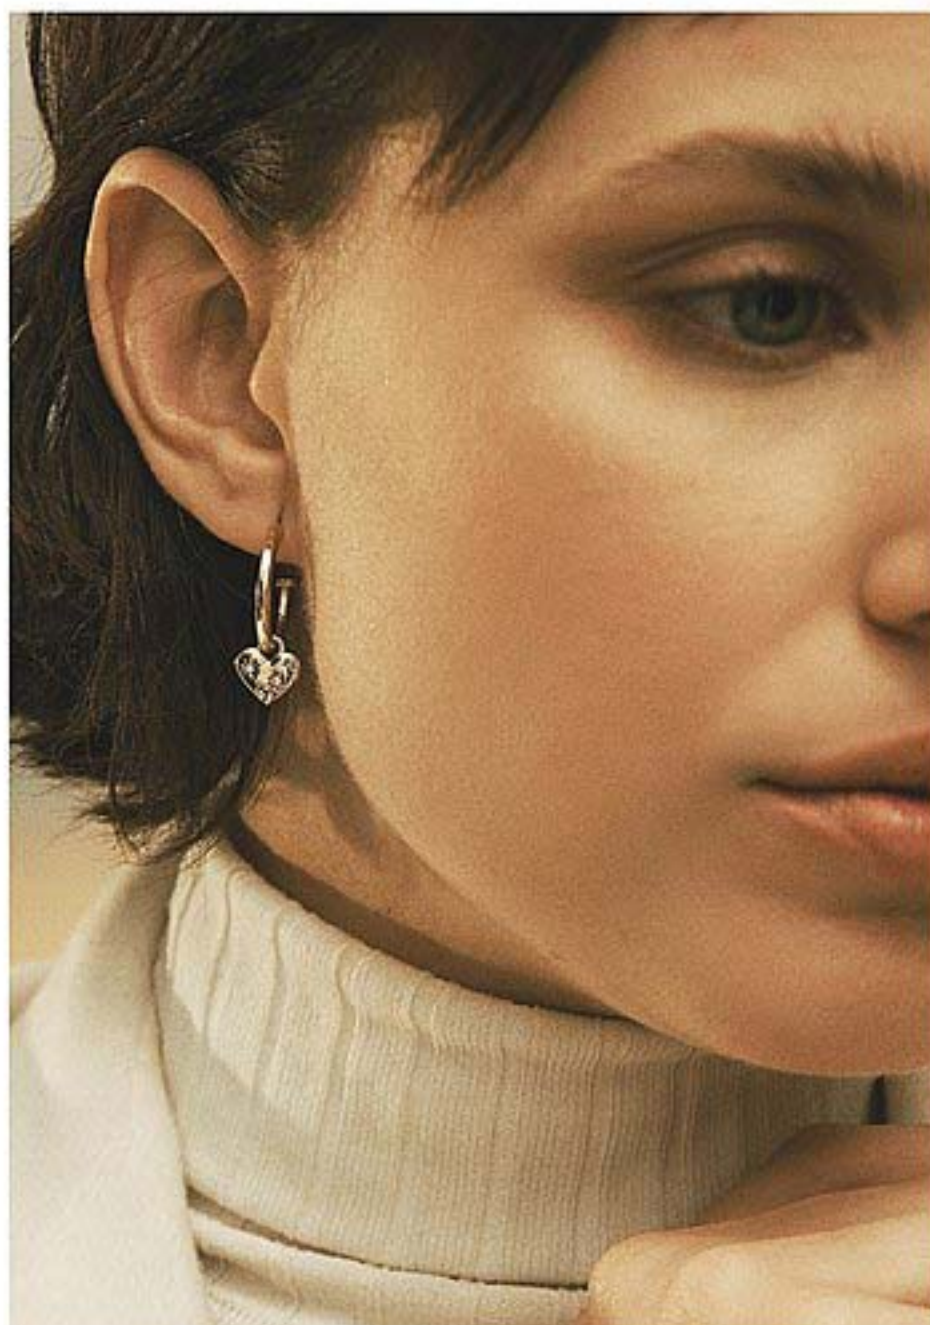

**B. Explorer Bandolera** Poliéster. Med.: 15,50 cm de ancho x 21,50 de alto. Precio Regular **\$17940**

**1 cuota s10855**

**31131-6**

**6\* cuotas s1990**

**21679-6**

**6\* CUOTAS**

**\$1990**

\*Monto total en 6 cuotas \$11940