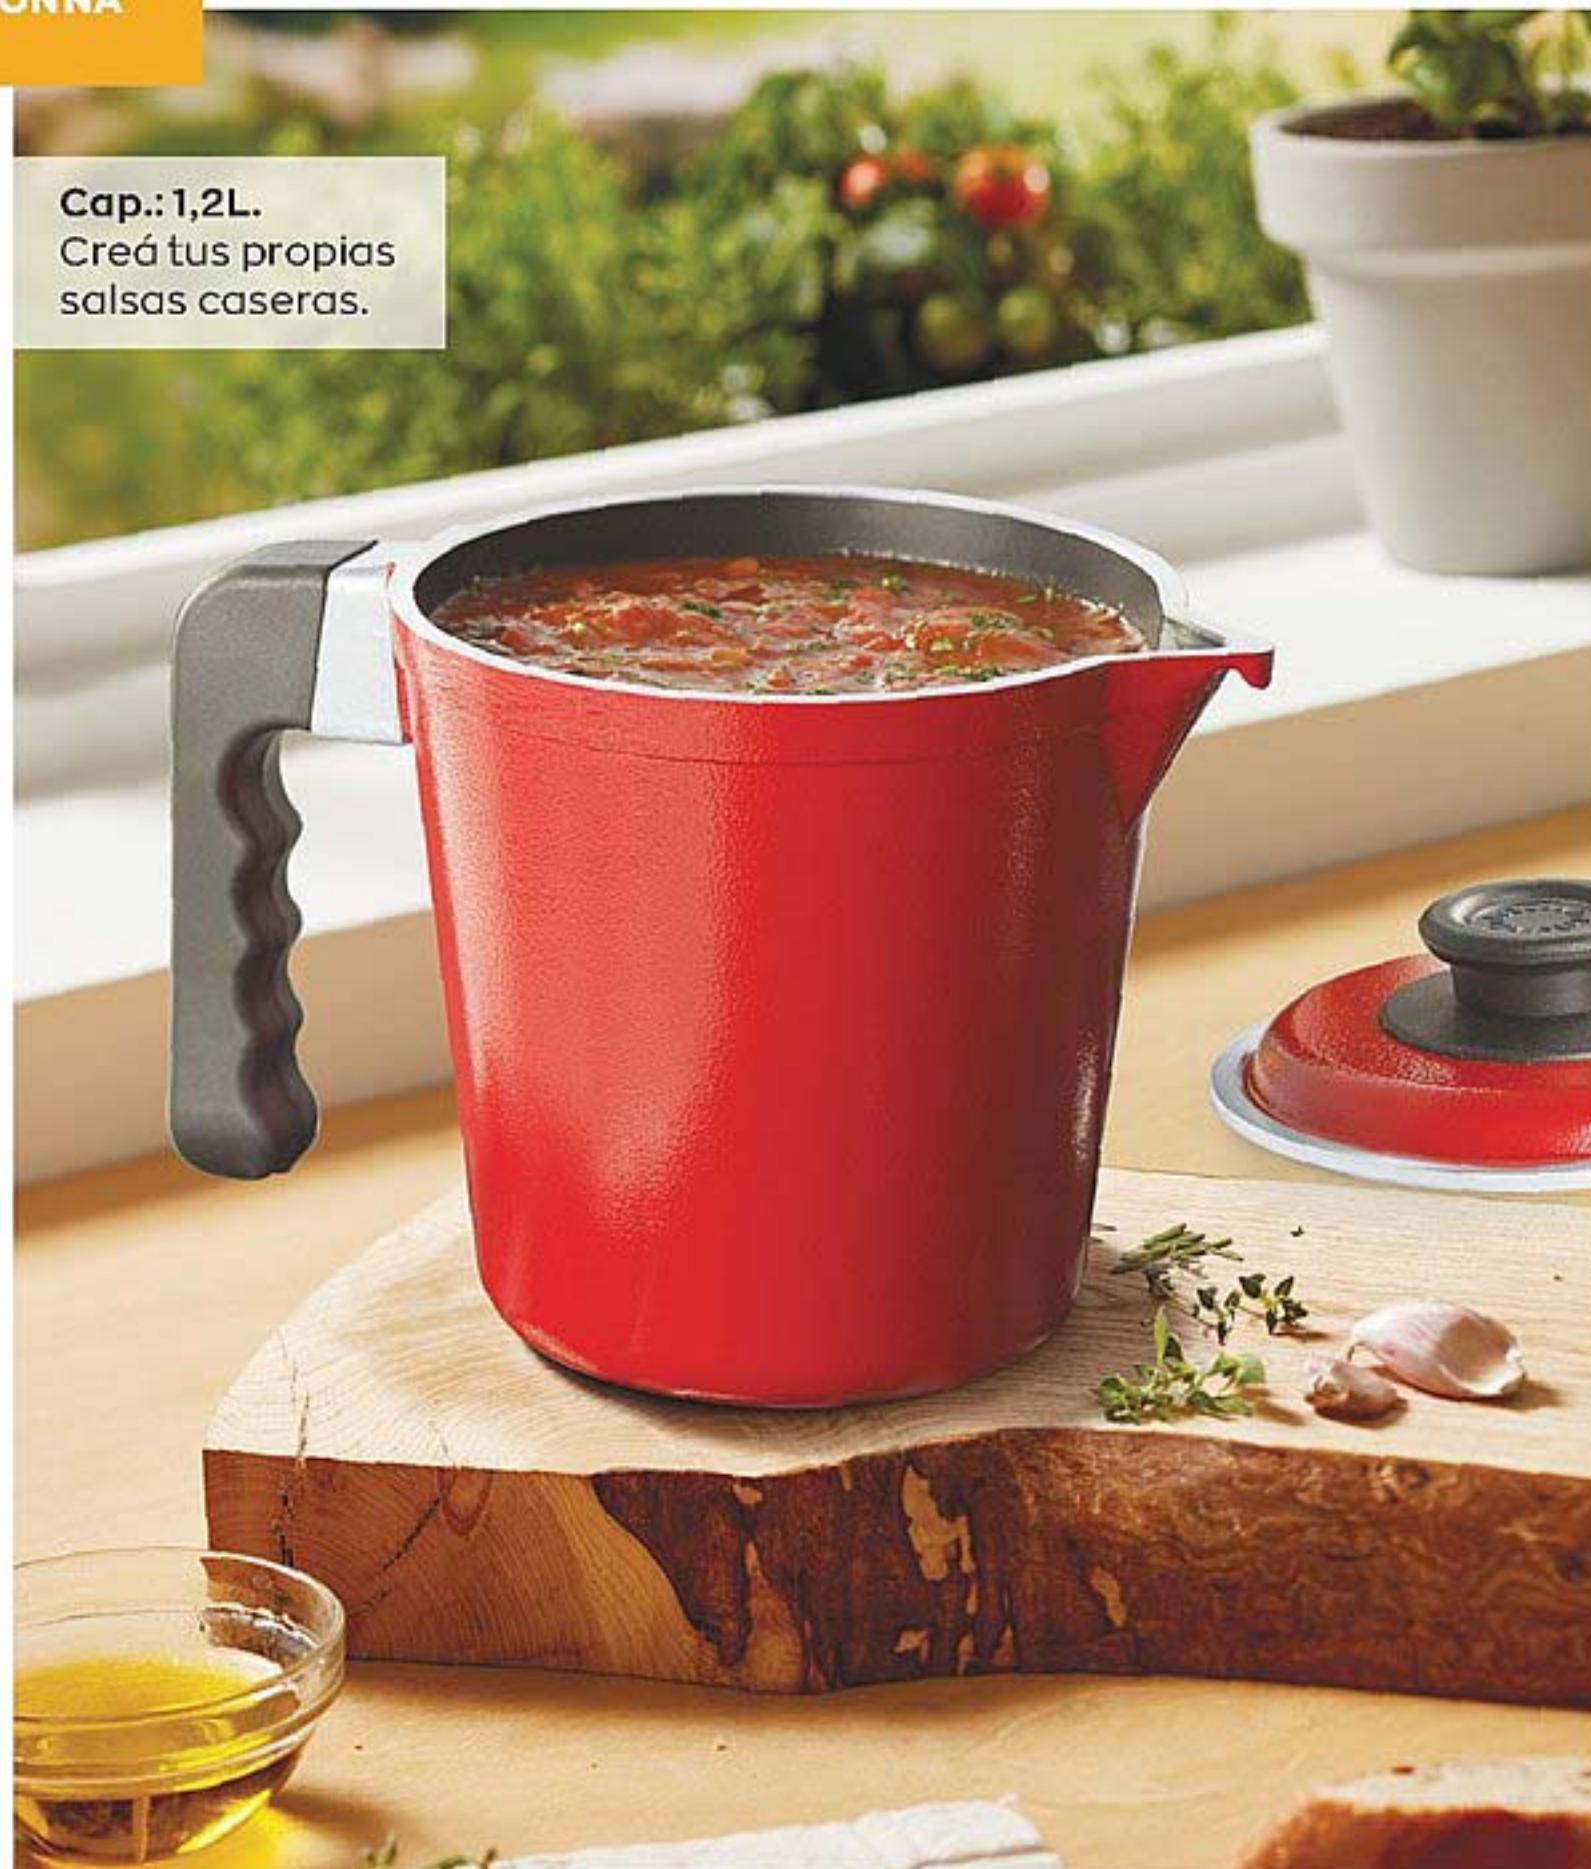

# RECETAS MÁS LIVIANAS, USÁS MENOS ACEITE

Cap.: 1,2L.  
Creá tus propias  
salsas caseras.

**Jarro Hervidor I** Diám. sup. interno: 13,5 cm.  
Altura: 13,5 cm. Precio Regular **\$31770**

**1** cuota **\$18870**    **6\*** cuotas **\$3460**