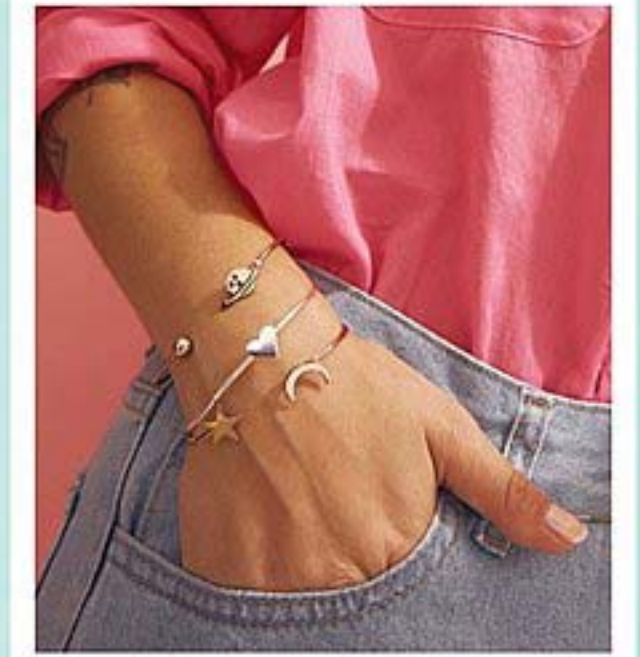

AVON
color
trend

ESTE ES MI LOOK
MODERNO Y ORIGINAL

Baño de oro.
Collar doble capa.
Dije redondo.

NUEVO

Collar Leticia I Zinc y hierro. Med.:
Cadena corta: 40 + 9 cm. Larga: 43
+ 9 cm. **31086-2** Precio Regular **$2140**

COLLAR DOBLE

$1790

NUEVAS

ESCLAVAS CON DISEÑO

Galaxia: Baño de oro.

Amor: Baño de plata.

Luna: Baño de oro rosado.

A.

C.

B.

Pulseras I Miden: 65 mm de diám.

A. Galaxia 30525-0 B. Amor 30523-5

C. Luna 30524-3 Precio Regular **$1690**

PULSERAS

$1340 cada una