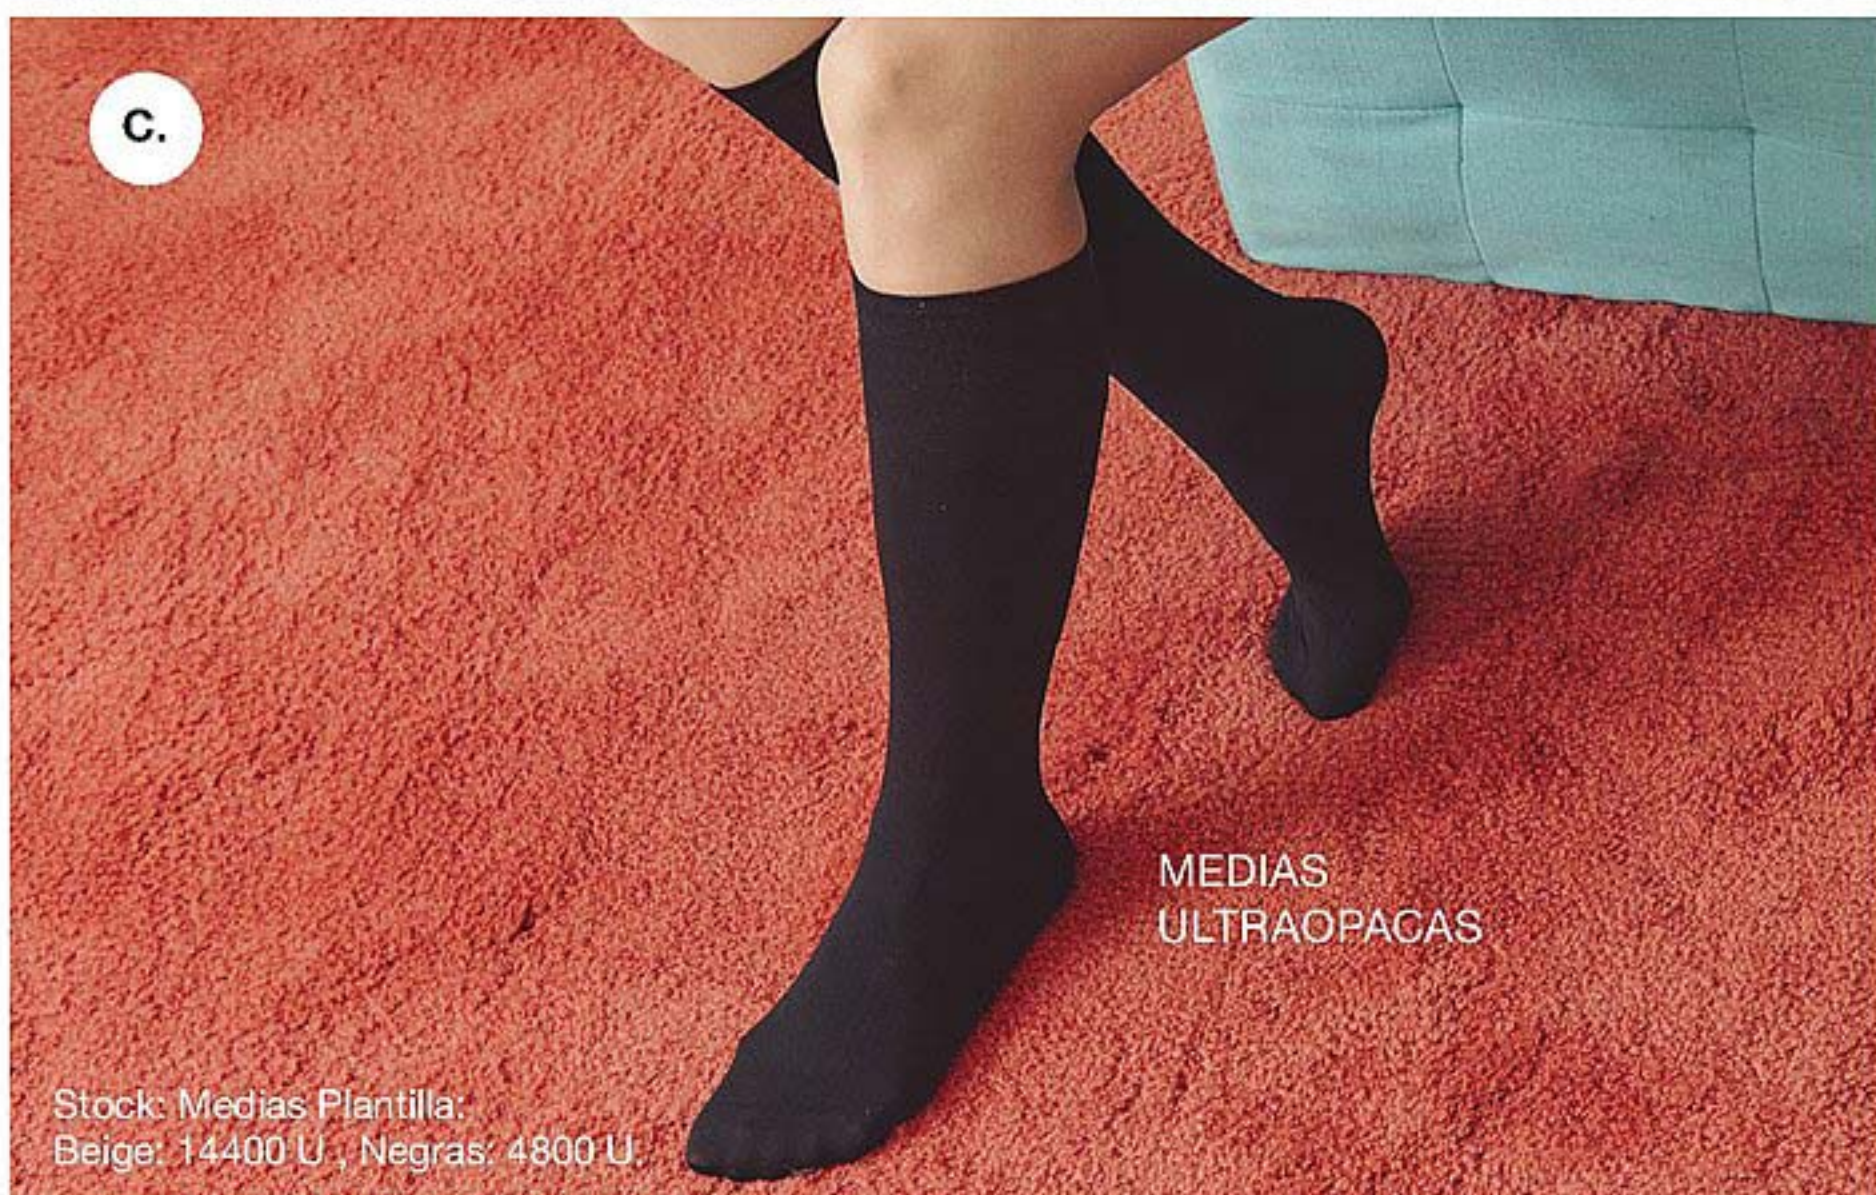

Medias 3/4 I Algodón y poliamida. Talle único (abarca del 34 al 38). Precio Regular **$1800**
Plantilla A. Beige **30978-1** B. Negra **30977-3** - C. Ultraopacas **30976-5**

OFERTA
FINAL

MEDIAS CON
BENEFICIOS
$999
CADA PAR