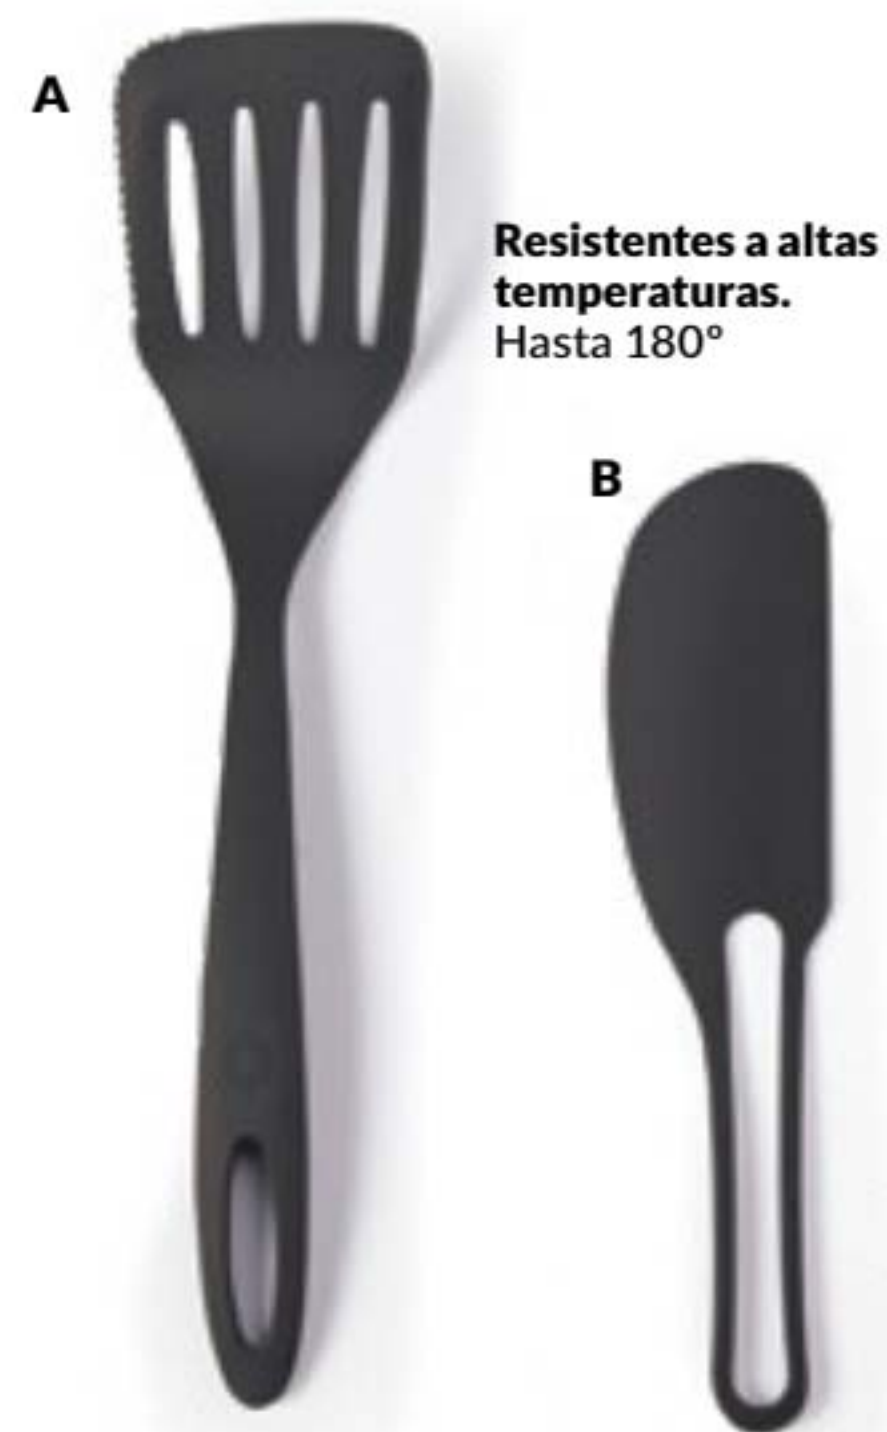

## PREPARÁ PANQUEQUES DELICIOSOS

**Resistentes a altas  
temperaturas.  
Hasta 180°**

**Utensilios Cucina Donna**  
Nylon y plástico. Med.: 33,5 cm de largo.  
**A.** Espátula 40848-4  
**B.** Espátula chica 24 cm. 40849-2  
Precio Regular ~~\$8.500~~