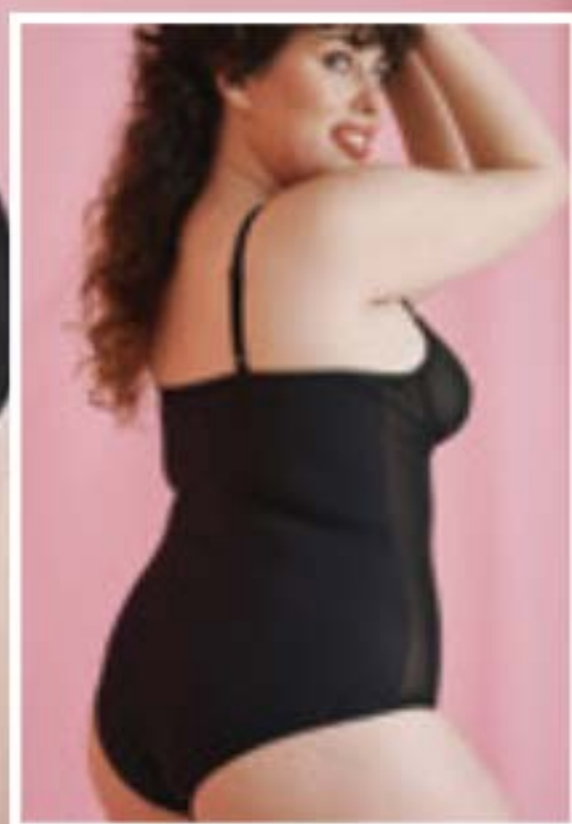

TALLES

Stock: Body: 200 U c/talle.