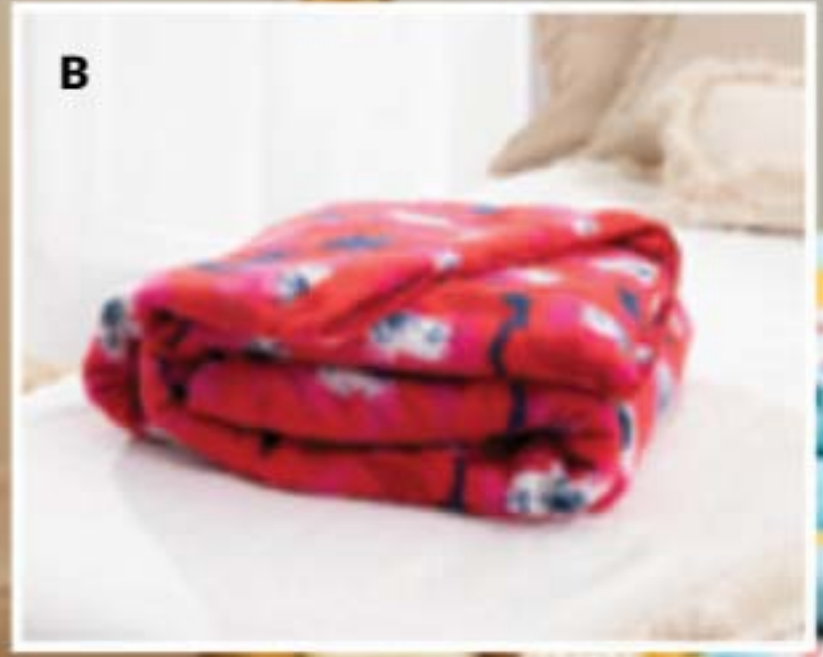

**OFERTA**

**CASA**

**30%  
DE  
DESCUENTO**

Medidas: 1,90 x 2,20 m.

**A**

**B**

**C**

**Cubrecama reversible 2 plazas fibras recuperadas**  
Reversible. Gris y vainilla. Med.: 2,20 x 2,20 m.  
30% acrílico 70% algodón. Precio Regular ~~\$163.770~~  
**1 CUOTA \$113.970**      **3 CUOTAS \$37.990**  
40900-3                      SIN INTERÉS  
59772-4