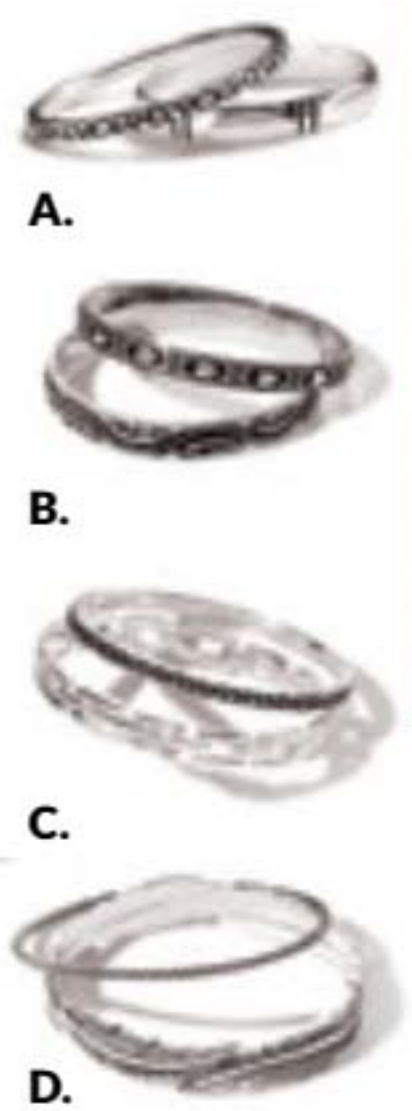

SEXY Y ELEGANTE
TODOS LOS DÍAS

SET X 2 ESCLAVAS
Baño plateado
y detalles en relieve

Set x2 Esclavas | Zinc. Med.: 6,7 cm diám.
Precio Regular ~~$8.990~~

- A. Circle 30125-9
- B. Love 30124-2
- C. Cadena 30264-6
- D. Hojas 30263-8

CUALQUIER SET
$5.990

Stock: Esclavas: 1000 U cada set.