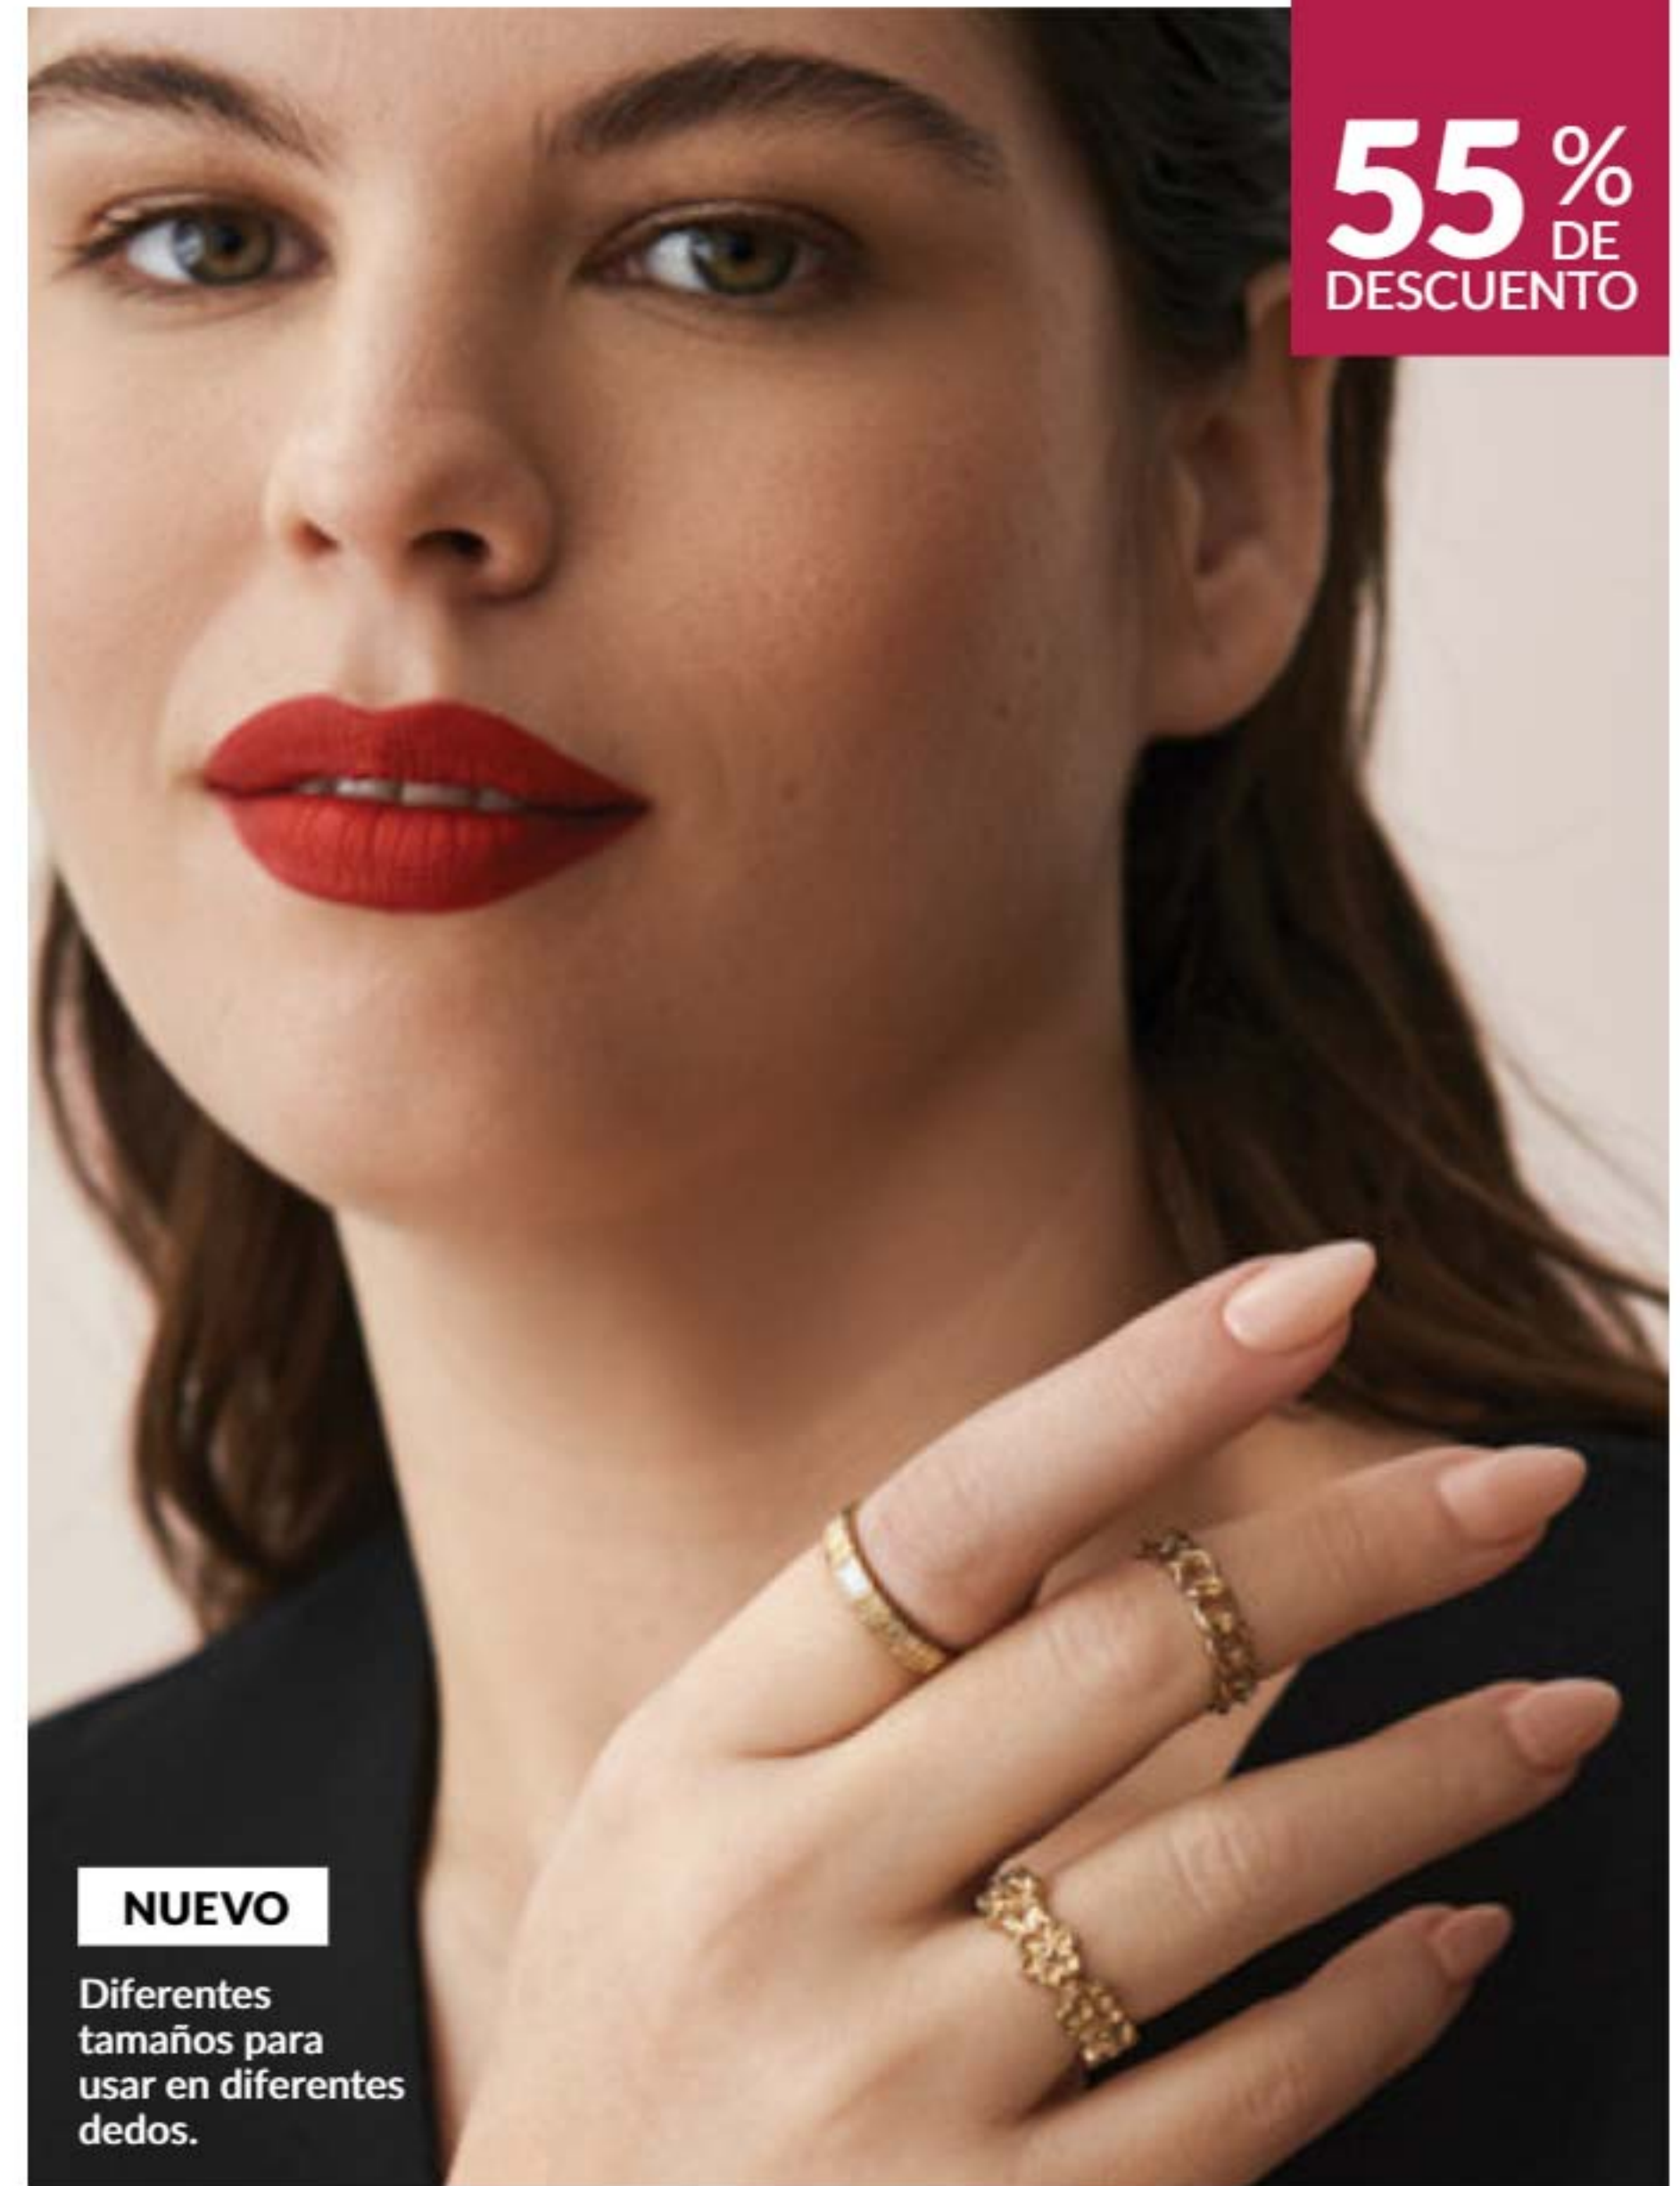

NUEVO

Diferentes
tamaños para
usar en diferentes
dedos.

Set x 3 Anillos Venus
Metal y zinc. Baño dorado.
30713-2
Precio Regular ~~$17.590~~

$7.990 EL SET

Stock: Set Venus: 1100 U.