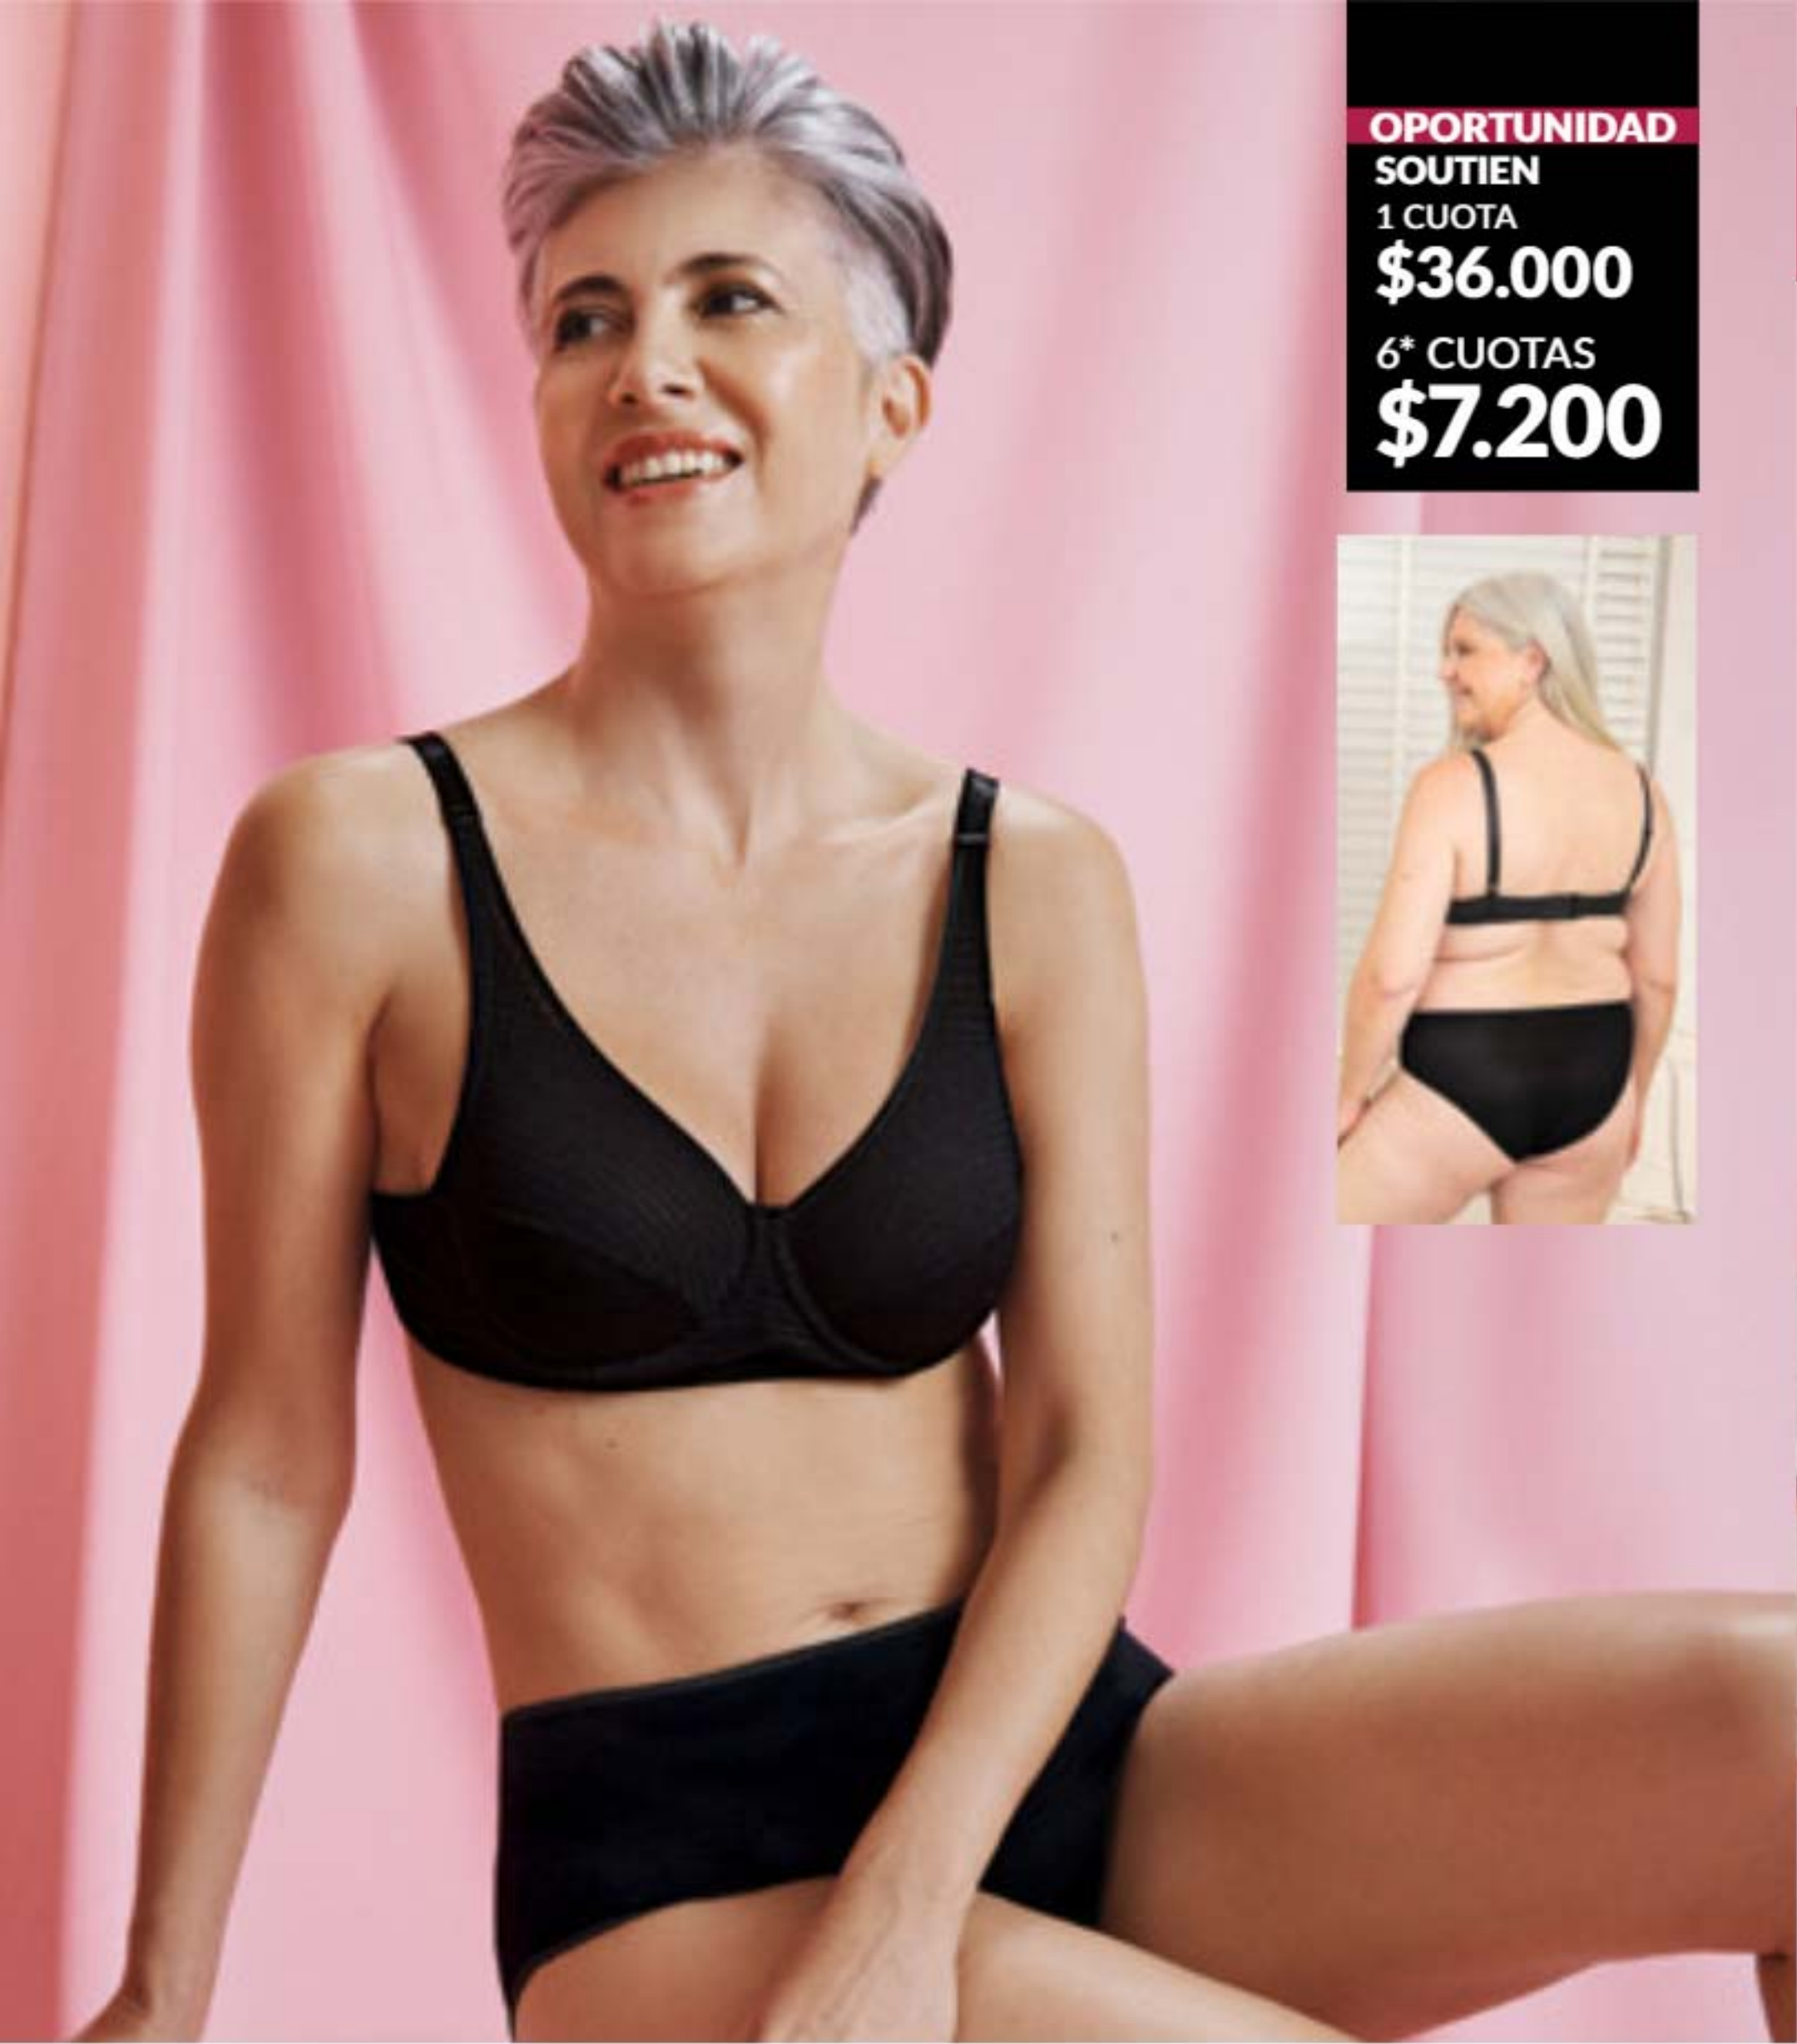

OPORTUNIDAD
SOUTIEN
1 CUOTA
$36.000
6* CUOTAS
$7.200