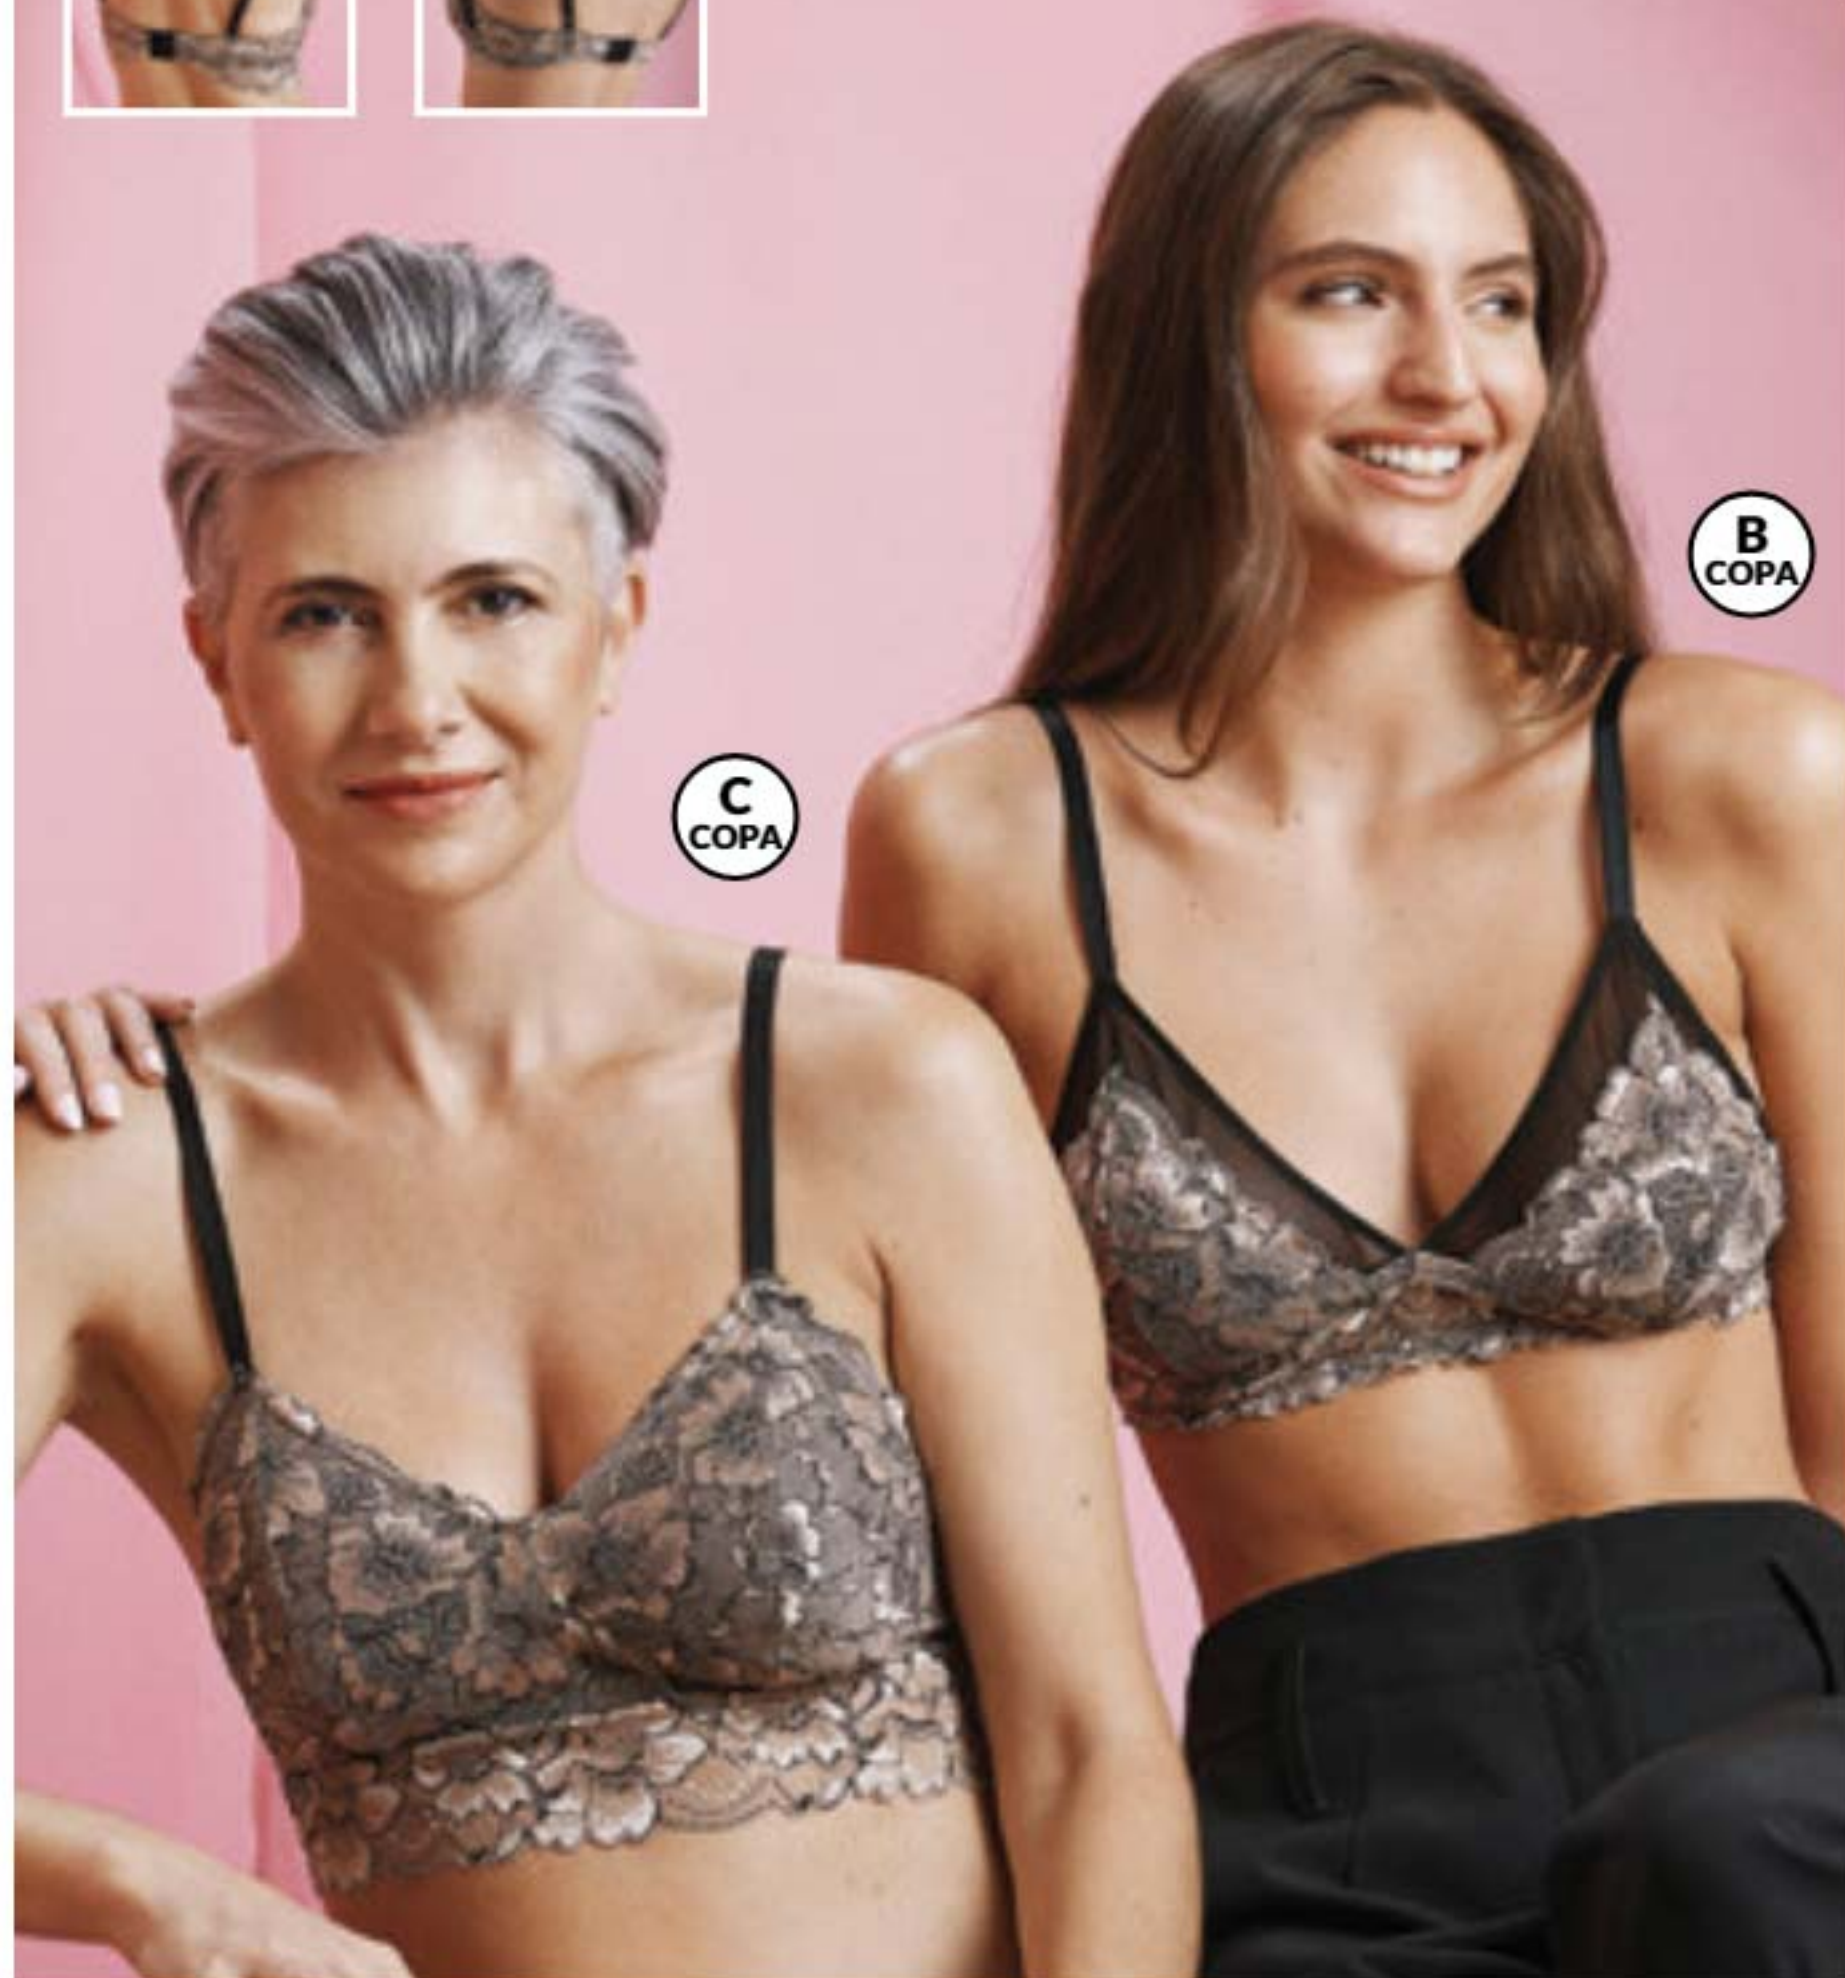

C
COPA

B
COPA

Copa C | Precio Regular $79.000

Copa B | Precio Regular $60.820

1 CUOTA $45.950 6* CUOTAS $9.190

1 CUOTA $34.950 6* CUOTAS $6.990

90C 30480-8
95C 30490-7
100C 30539-1
105C 30513-6

90C 20095-6
95C 20096-4
100C 20147-5
105C 20112-9

90B 30461-8
95B 30468-3
100B 30421-2

90B 20077-4
95B 20090-7
100B 20051-9

*Monto total en 6 cuotas $55.140

*Monto total en 6 cuotas $41.940

TALLES

Stock: Copa C y D: 100 U c/talle.