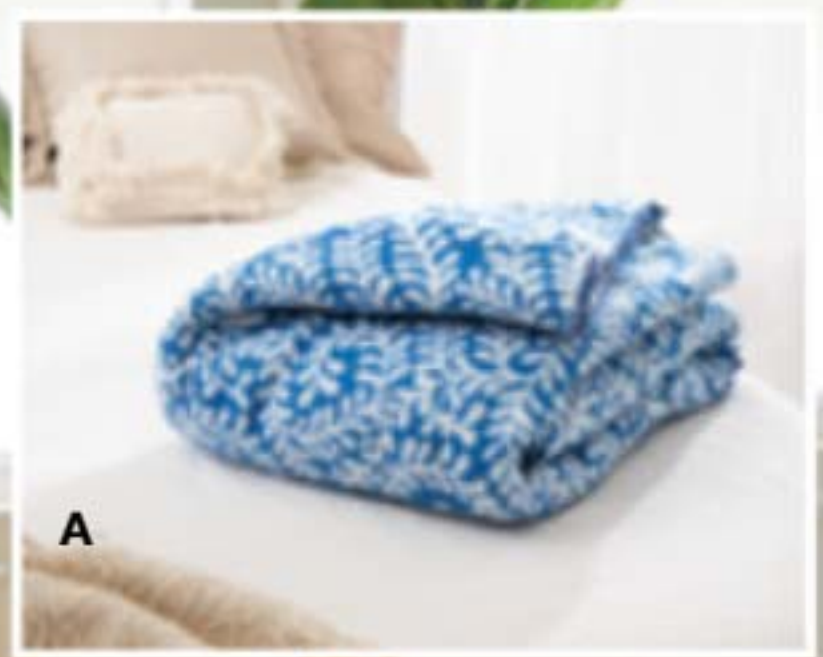

**OFERTA**

**CASA**

**30%  
DE  
DESCUENTO**

Medidas: 1,90 x 2,20 m.

**A**

**B**

**C**

**Cubrecama reversible 2 plazas fibras recuperadas**  
Reversible. Gris y vainilla. Med.: 2,20 x 2,20 m.  
30% acrílico 70% algodón. Precio Regular ~~\$163.770~~  
**1 CUOTA \$113.970**      **3 CUOTAS \$37.990**  
40900-3                      SIN INTERÉS  
59772-4