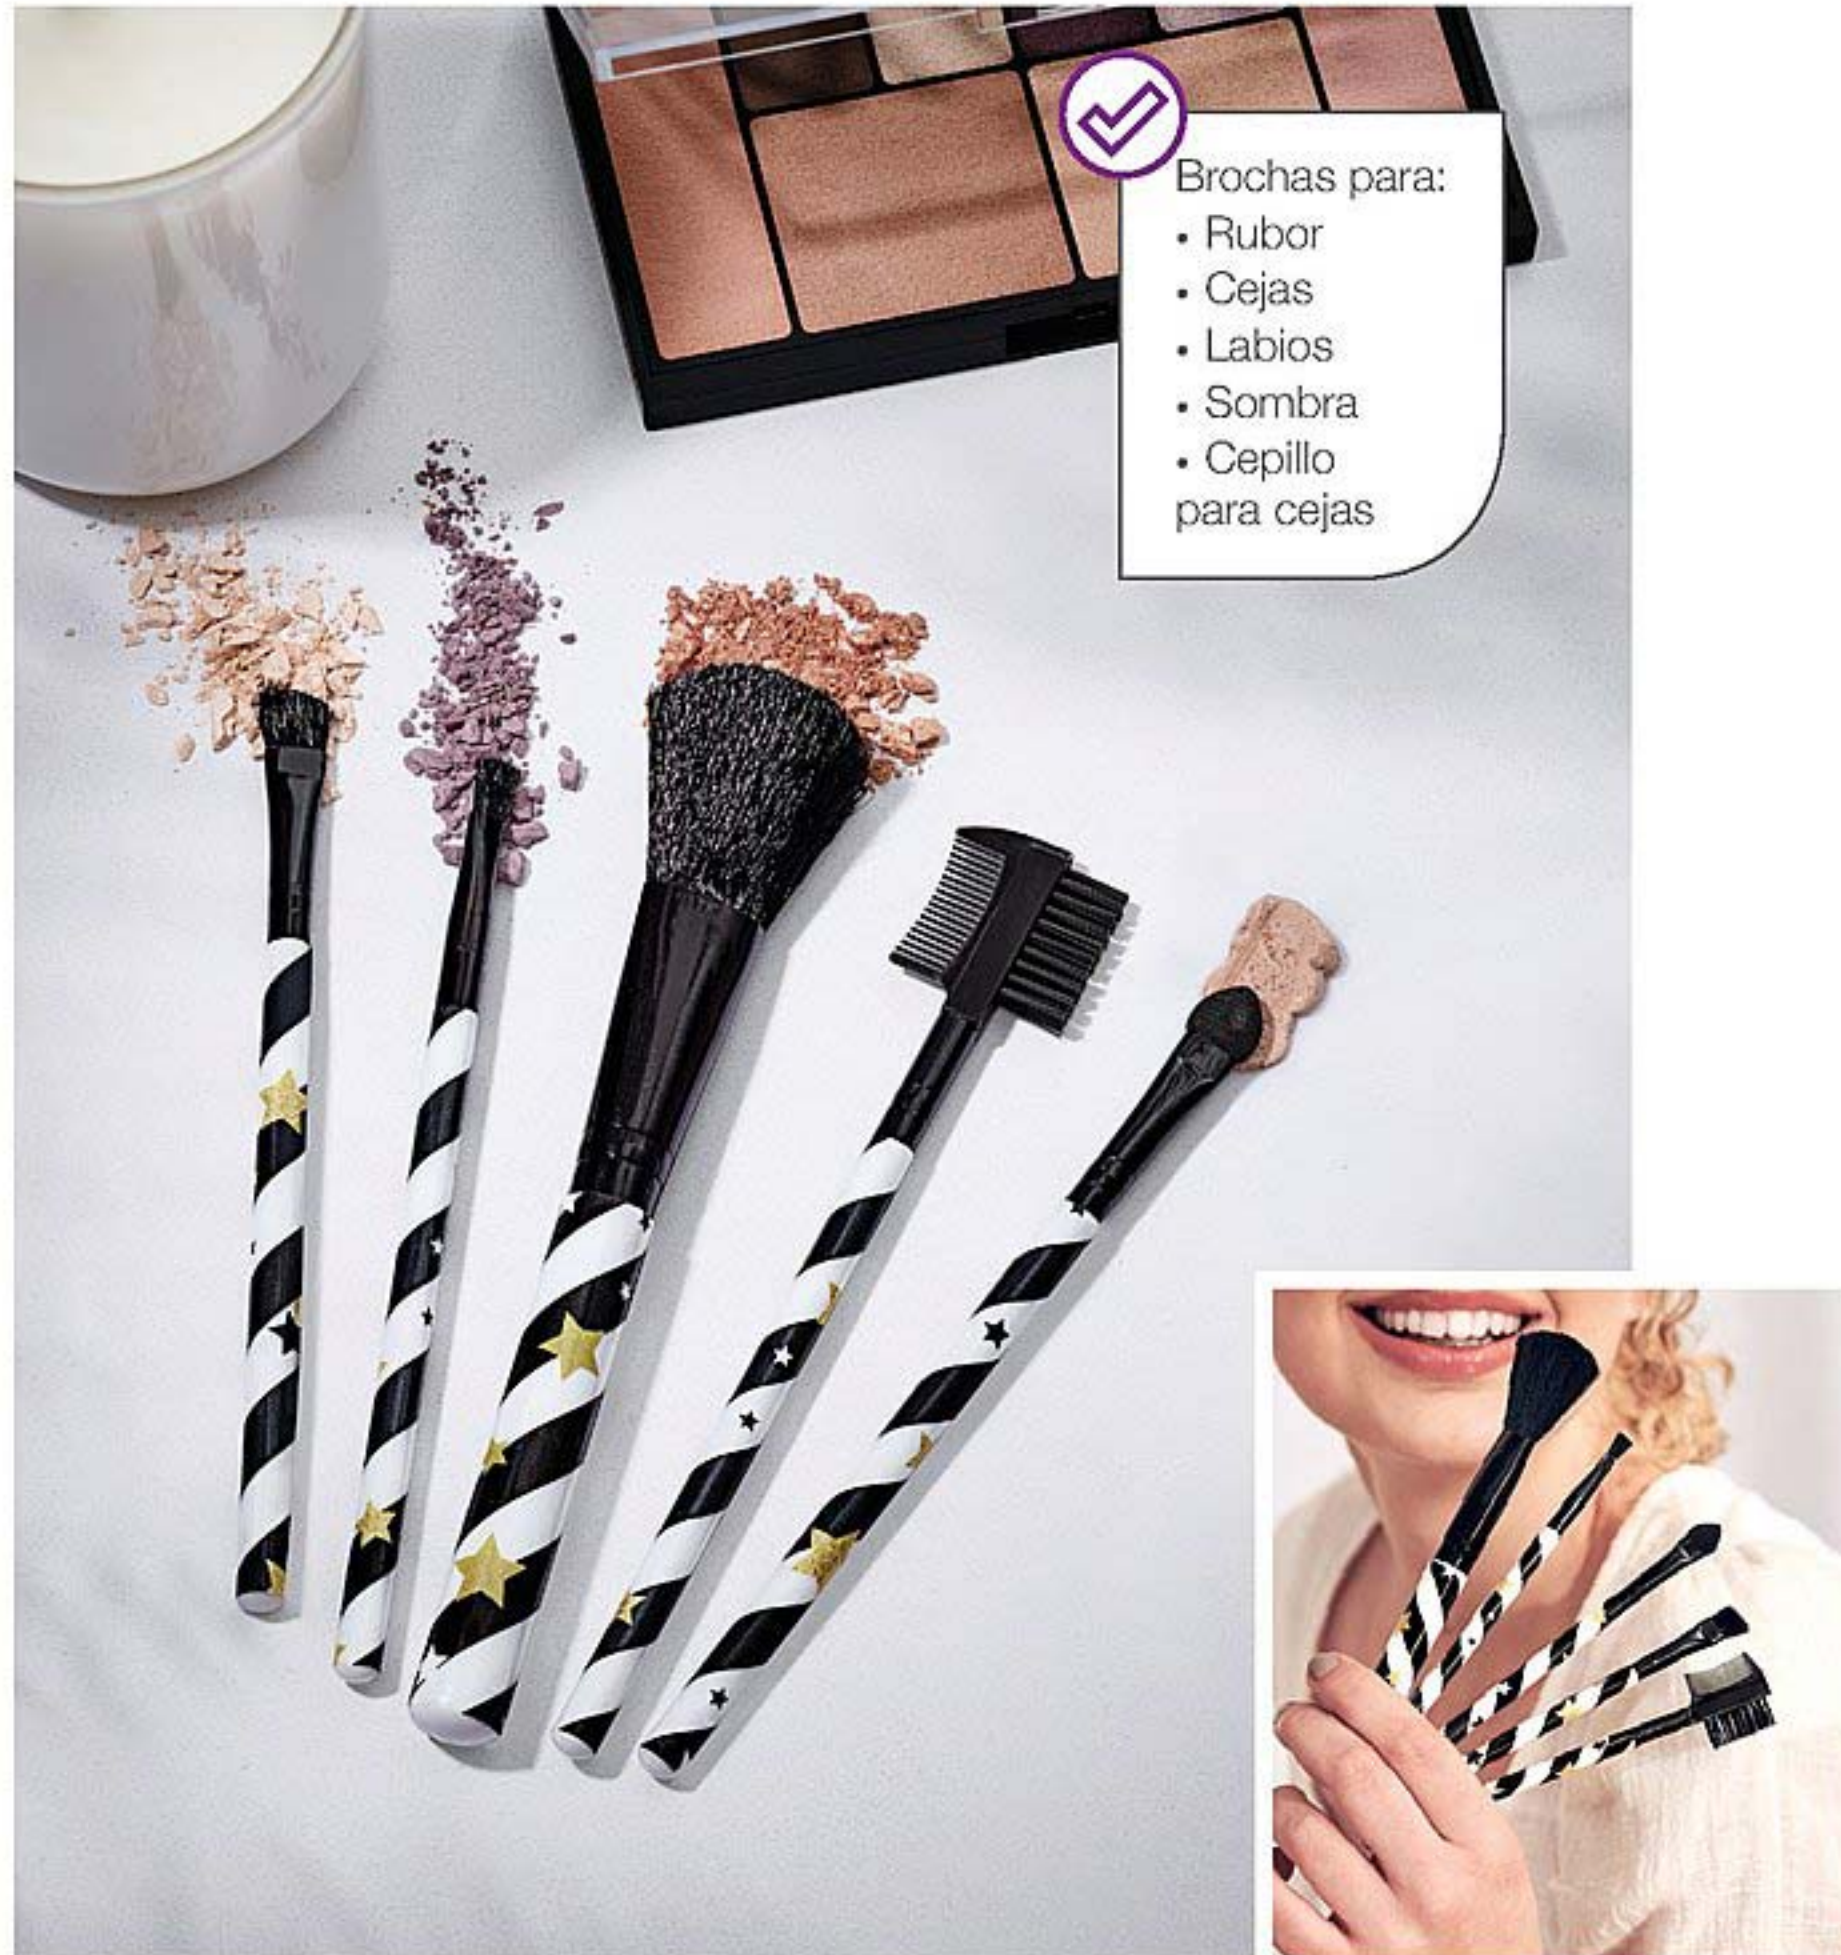

**\$2190**

20%  
OFF

- Espejo doble, un lado con aumento.
- Base porta cosméticos (no incluye brochas).

**Espejo Ruth |** Vidrio y polipropileno. Med.: 19 cm de largo x 9,9 cm de ancho x 30,5 cm de alto.  
Origen: China. **11485-0** Precio Regular **\$4490**

## LOS TENÉS SIEMPRE A MANO

Brochas para:

- Rubor
- Cejas
- Labios
- Sombra
- Cepillo para cejas

**Set x5 brochas Celebrate**  
Poliamida. Med.: 11 cm de largo aprox. **11639-2**

**\$4200** el set

**55%**  
OFF