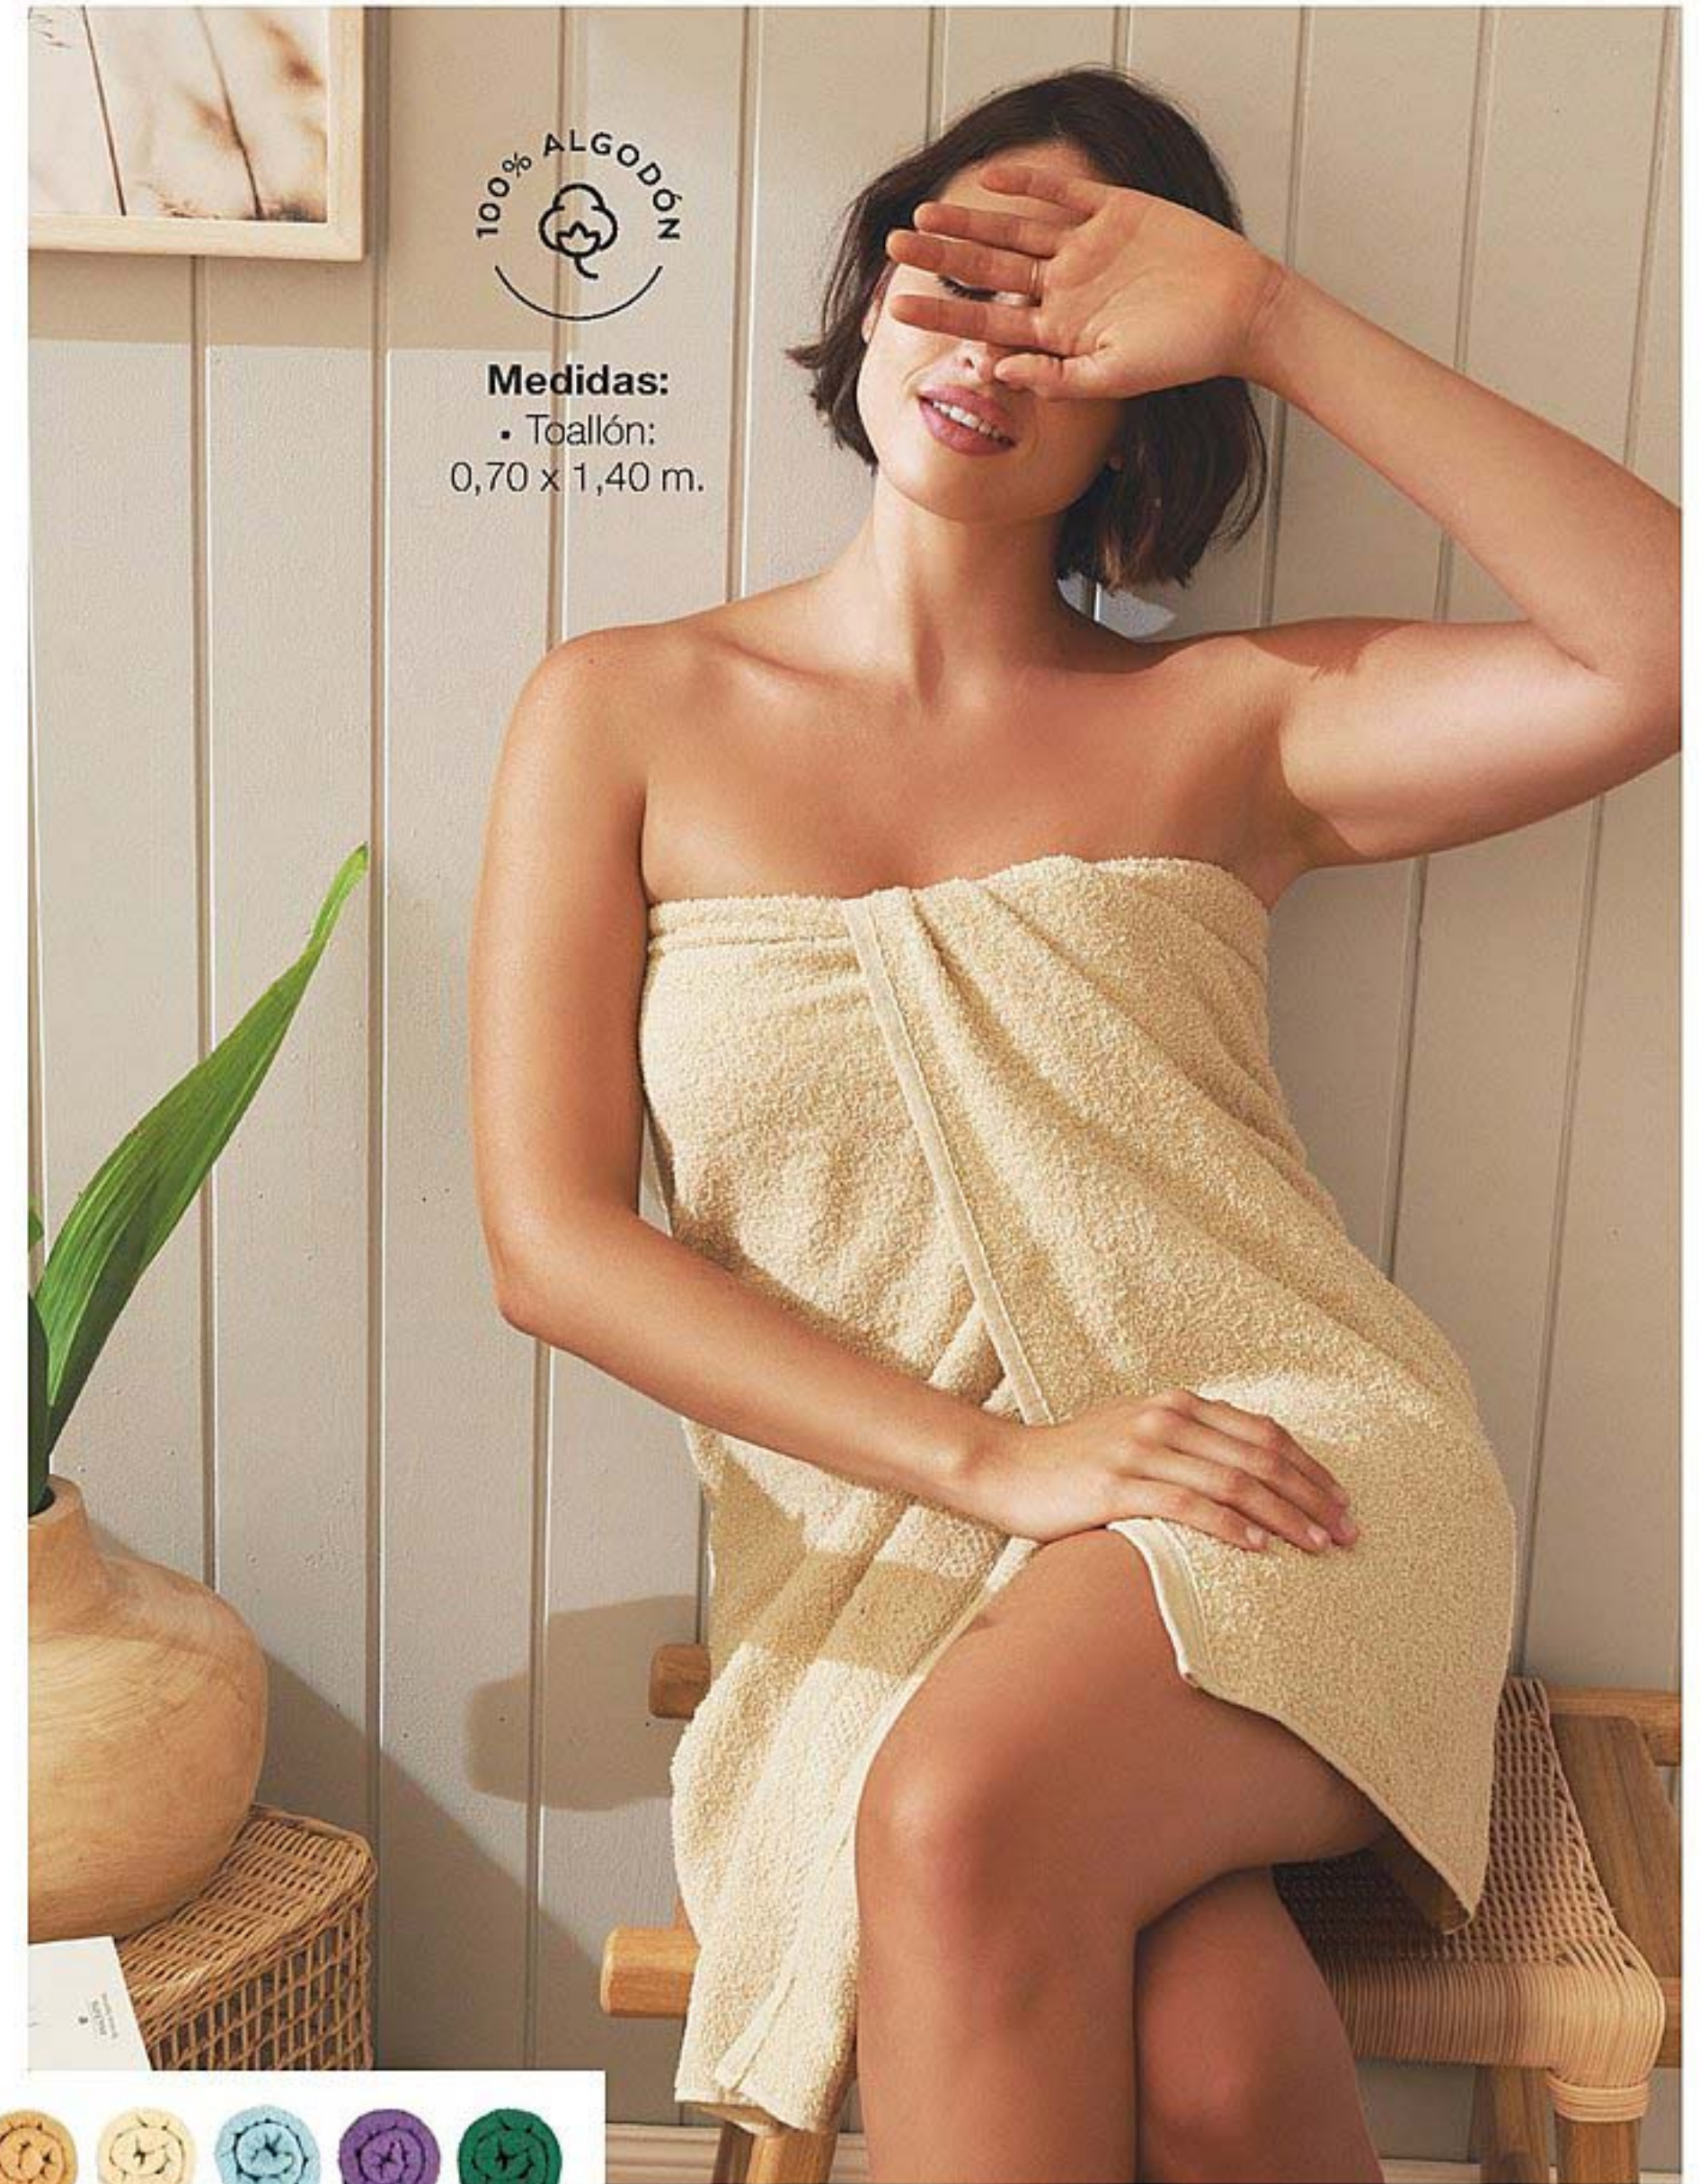

Medidas:
• Toallón:
0,70 x 1,40 m.

Toallón algodón | 100% algodón. 420 grs. Precio Regular **$11670**

1 cuota s9270

Mostaza **40844-3** Crema **40348-5**
Aqua **40081-2** Violeta **40083-8** Verde **40413-7**

3 cuotas s3090

Mostaza **59114-9** Crema **20199-6**
Aqua **20202-8** Violeta **20768-8** Verde **59117-2**

3 CUOTAS
$3090
cada uno