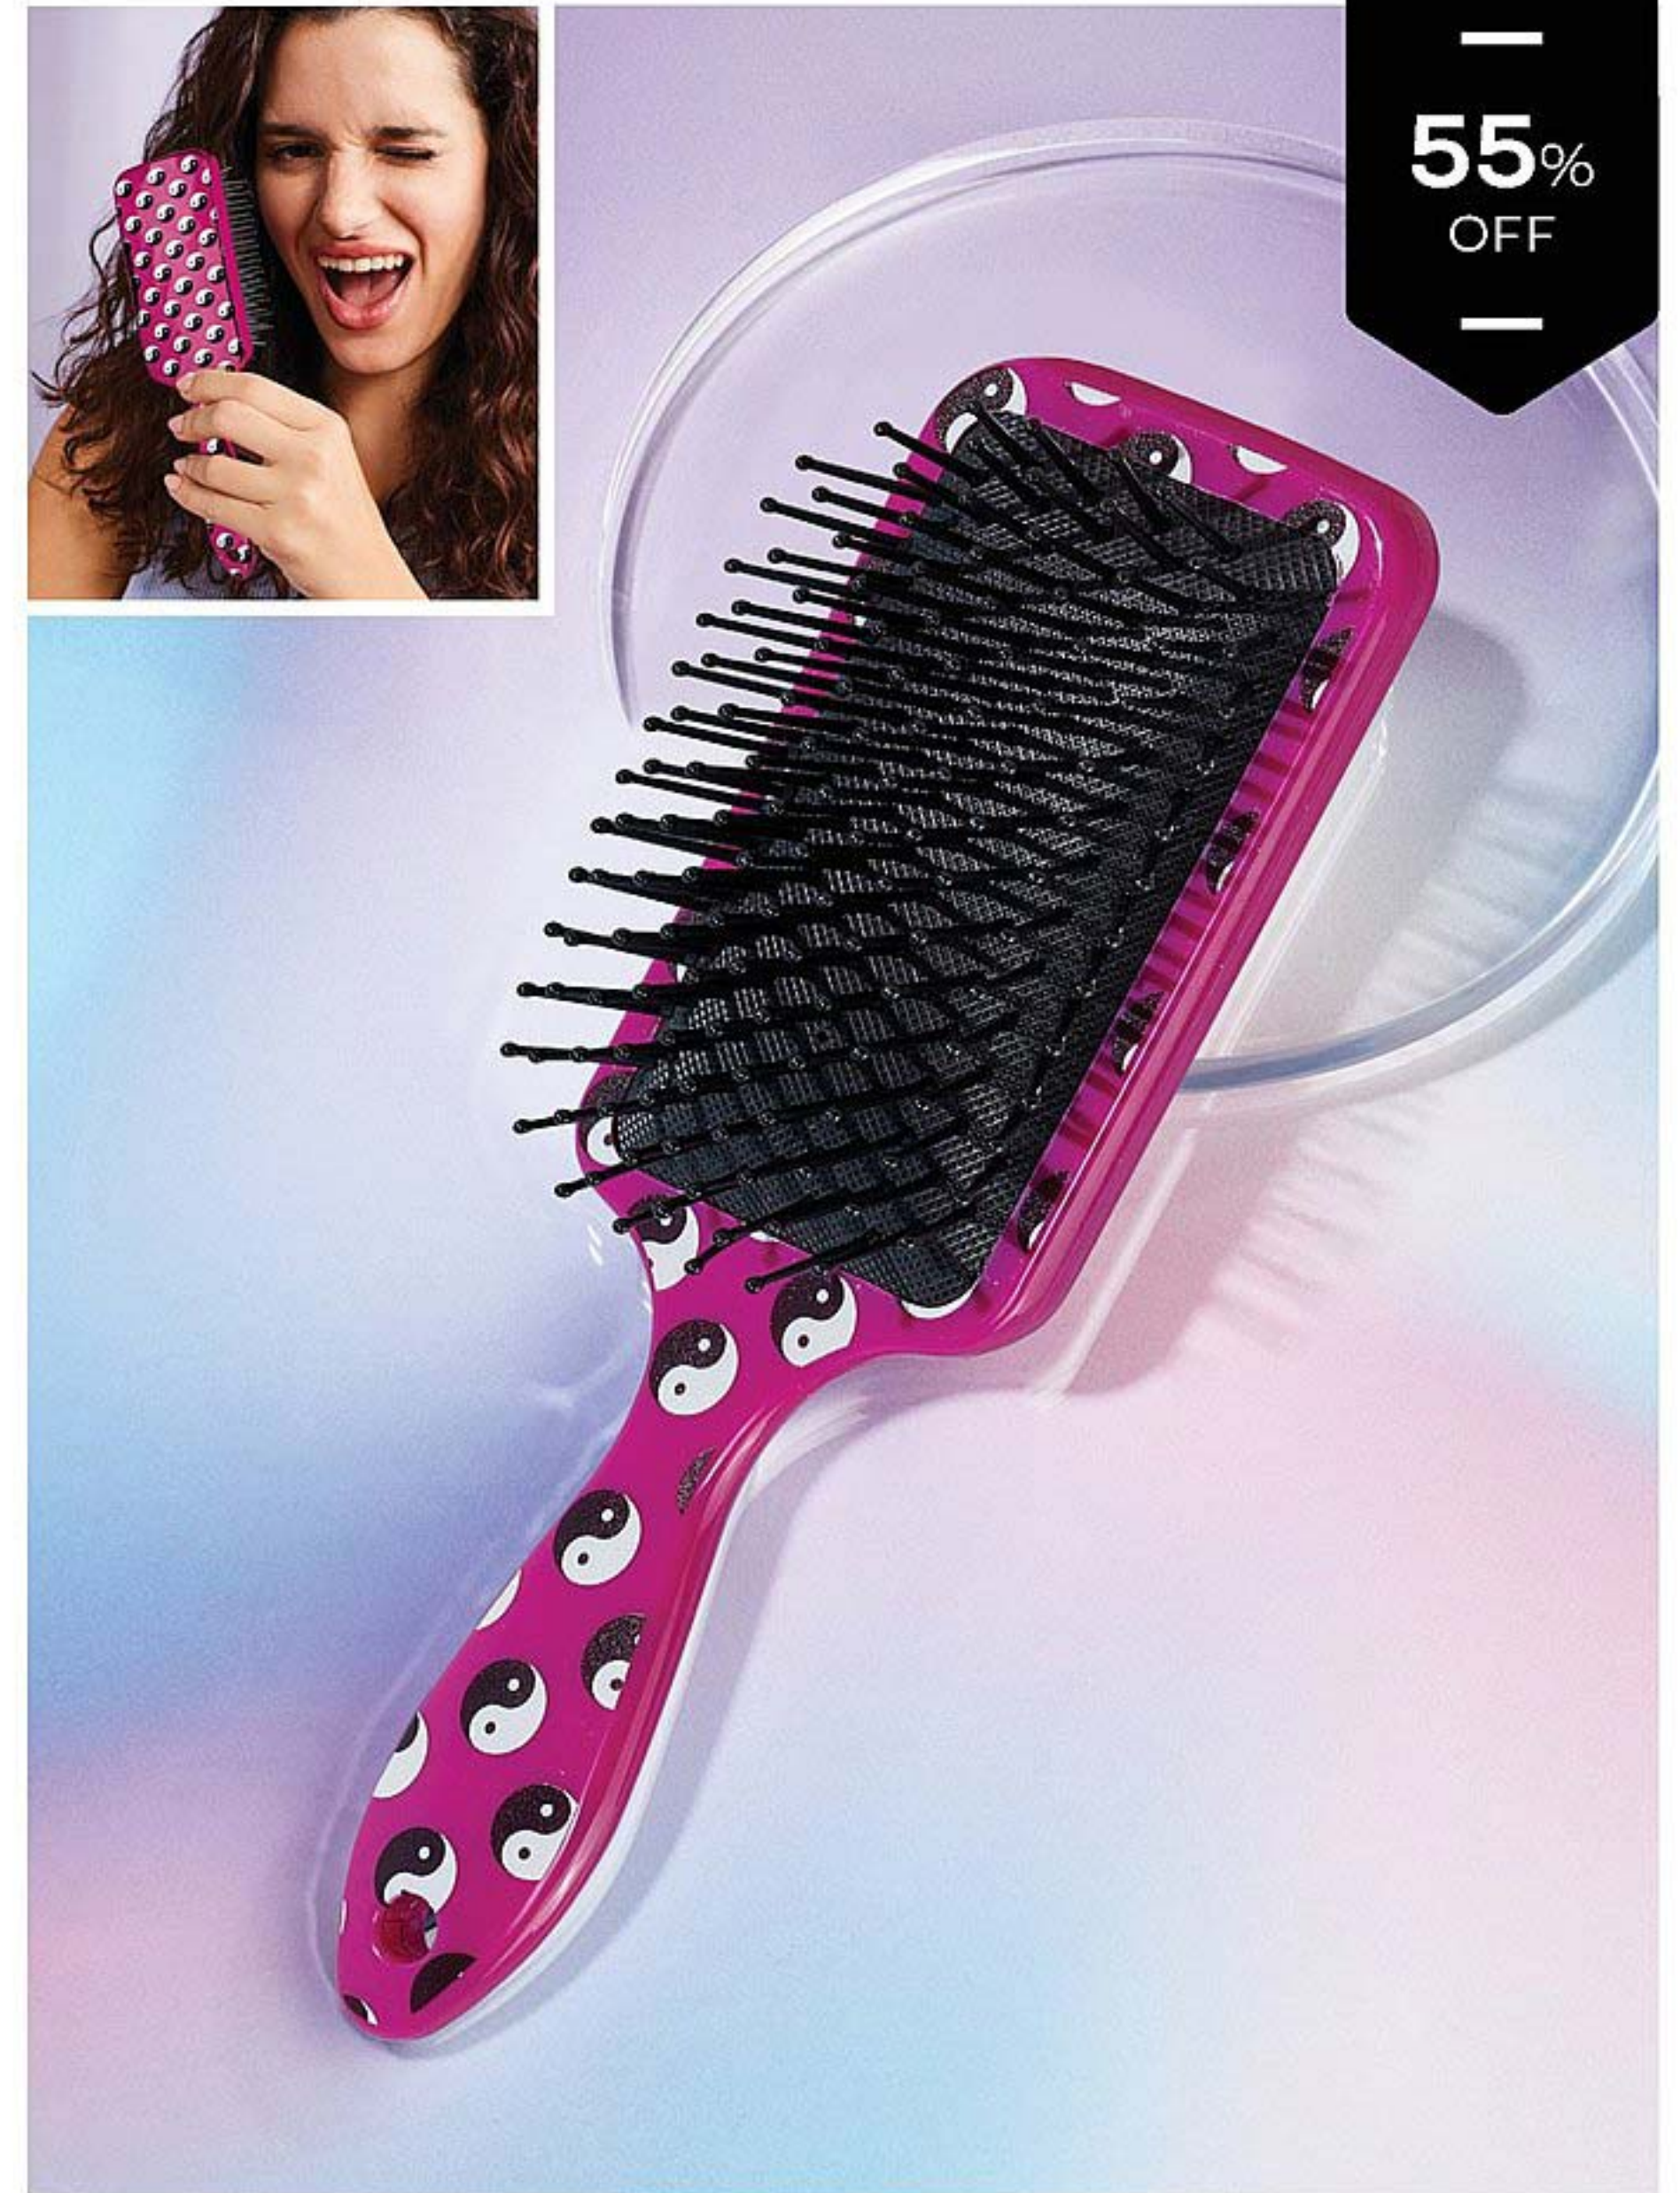

## LOS TENÉS SIEMPRE A MANO

Brochas para:

- Rubor
- Cejas
- Labios
- Sombra
- Cepillo para cejas

**Set x5 brochas Celebrate**  
Poliamida. Med.: 11 cm de largo aprox. **11639-2**

**\$4200** el set

**55%**  
OFF