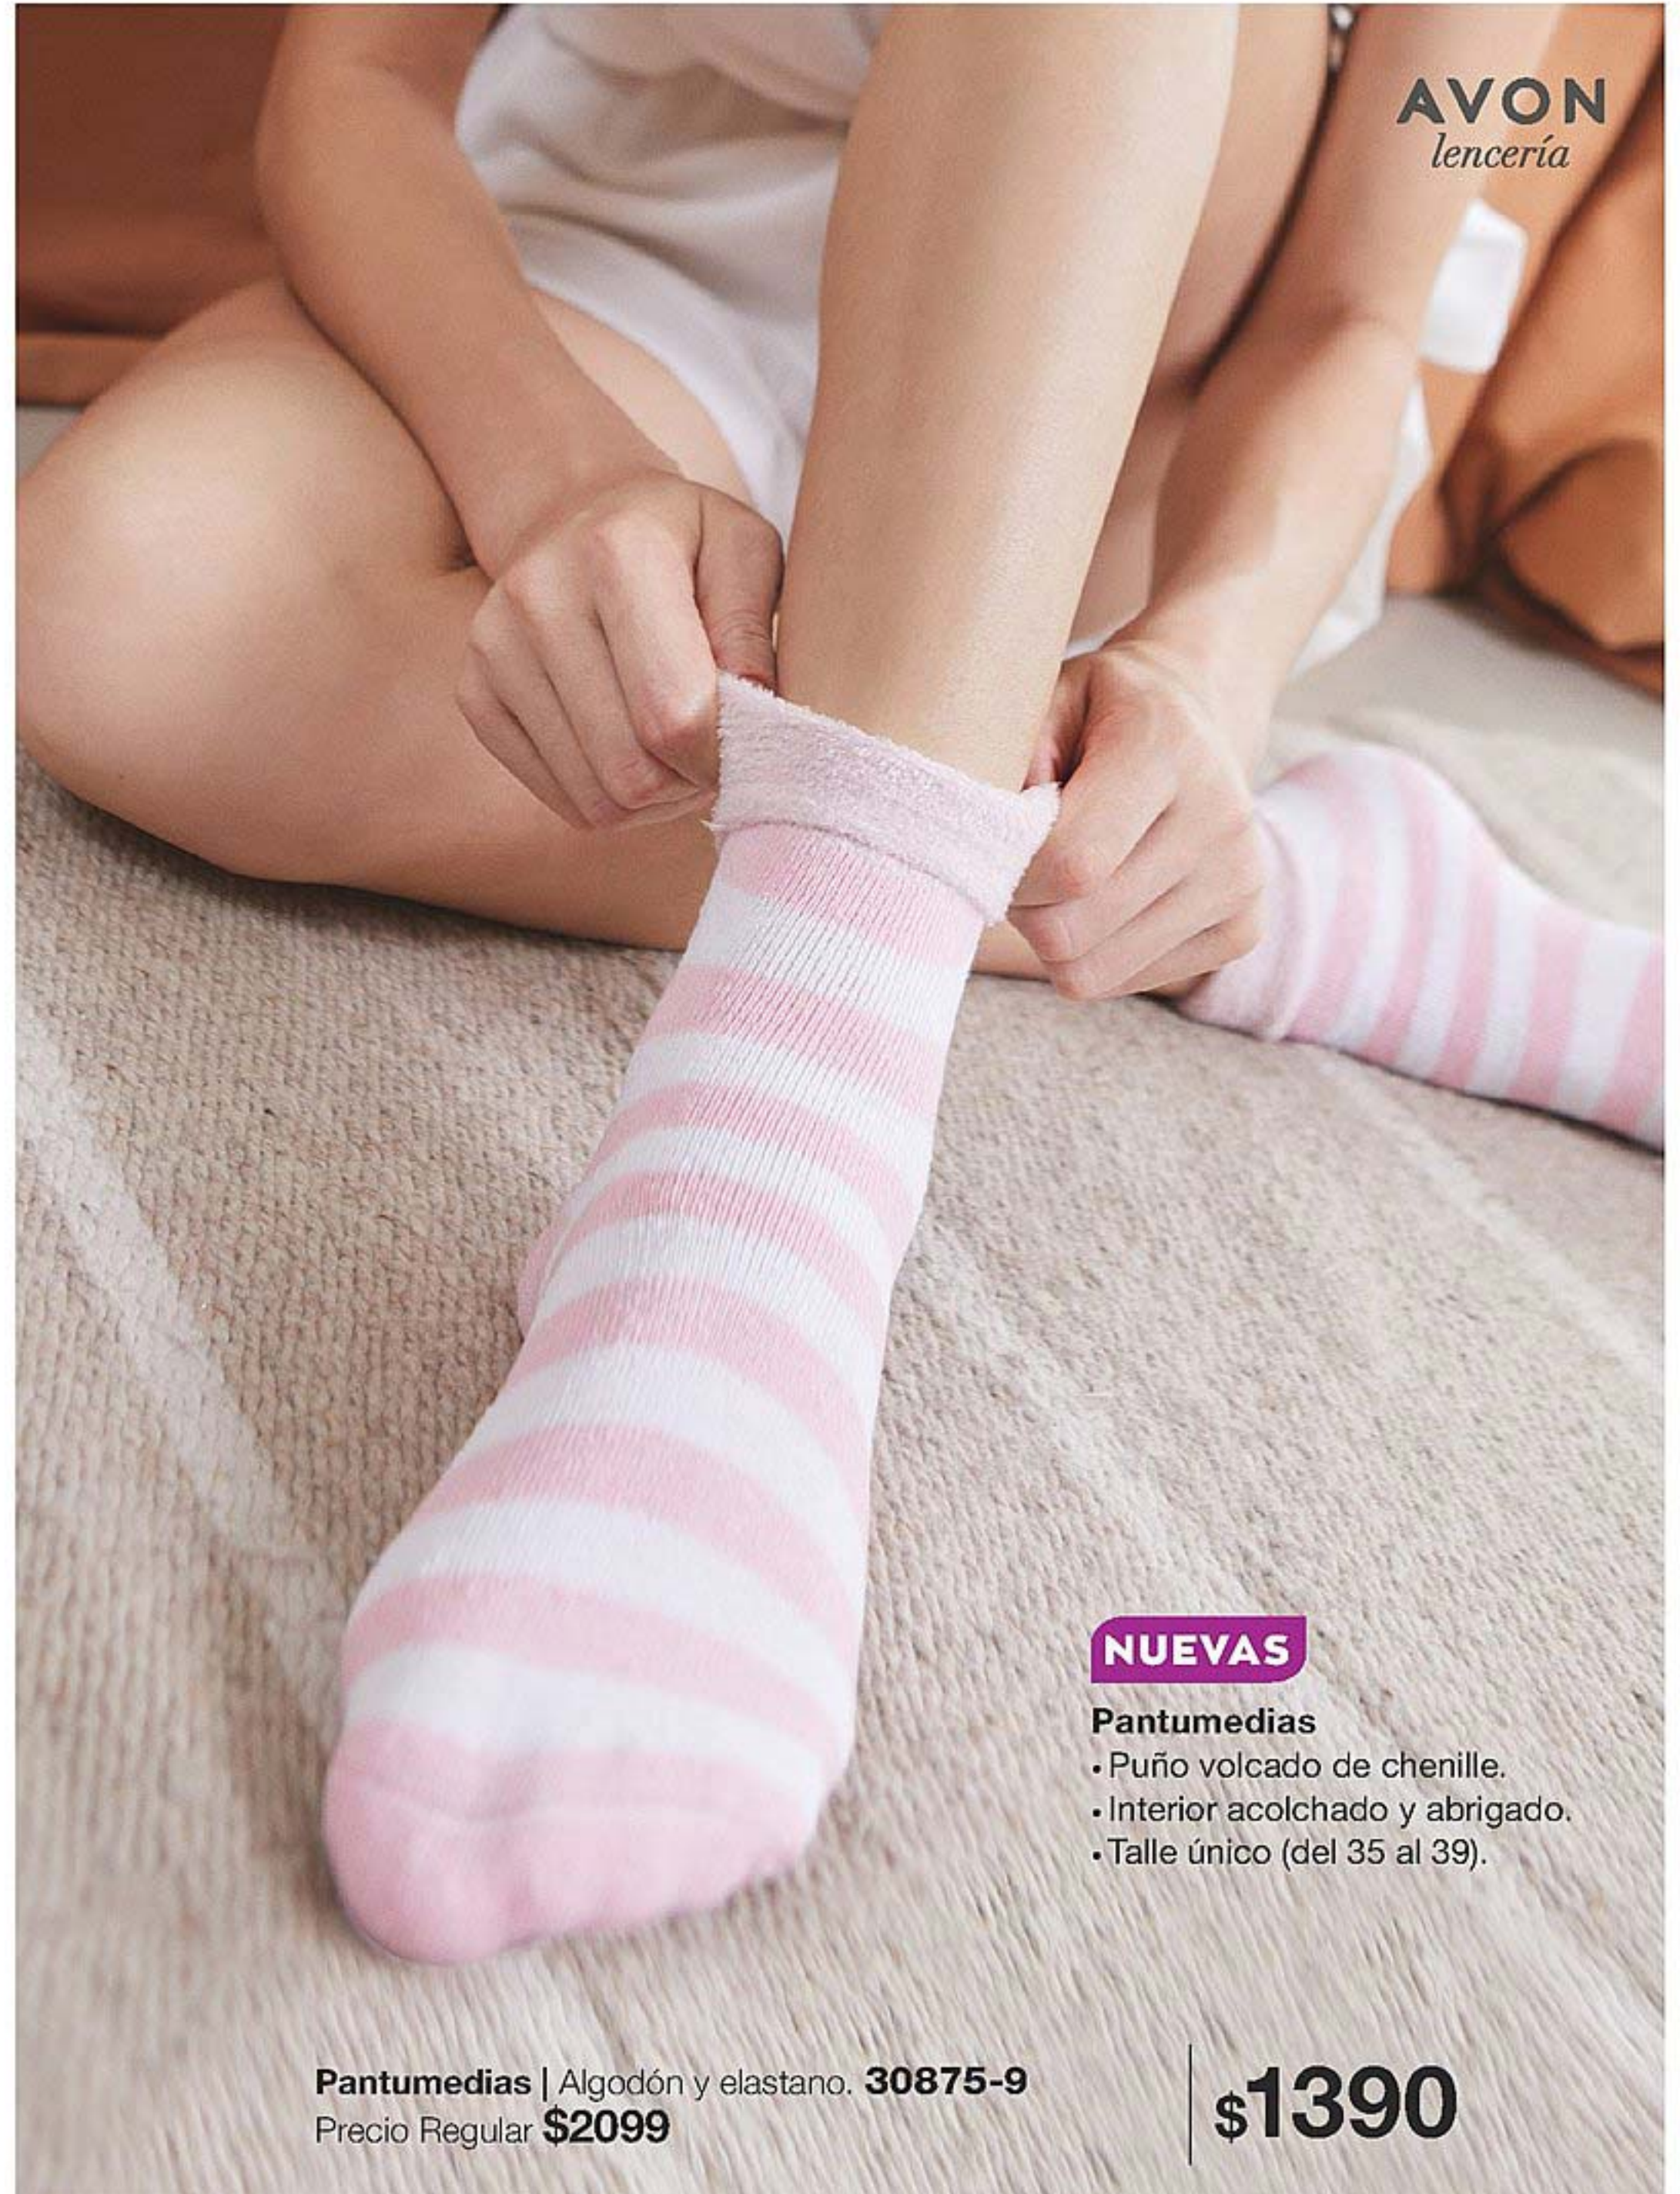

**NUEVAS**

**Pantumédias**

- Puño volcado de chenille.
- Interior acolchado y abrigado.
- Talle único (del 35 al 39).

**Pantumédias** | Algodón y elastano. **30875-9**

Precio Regular **\$2099**

**\$1390**

**PREFIERO TEXTURAS SUAVES,  
SIN COSTURAS.**