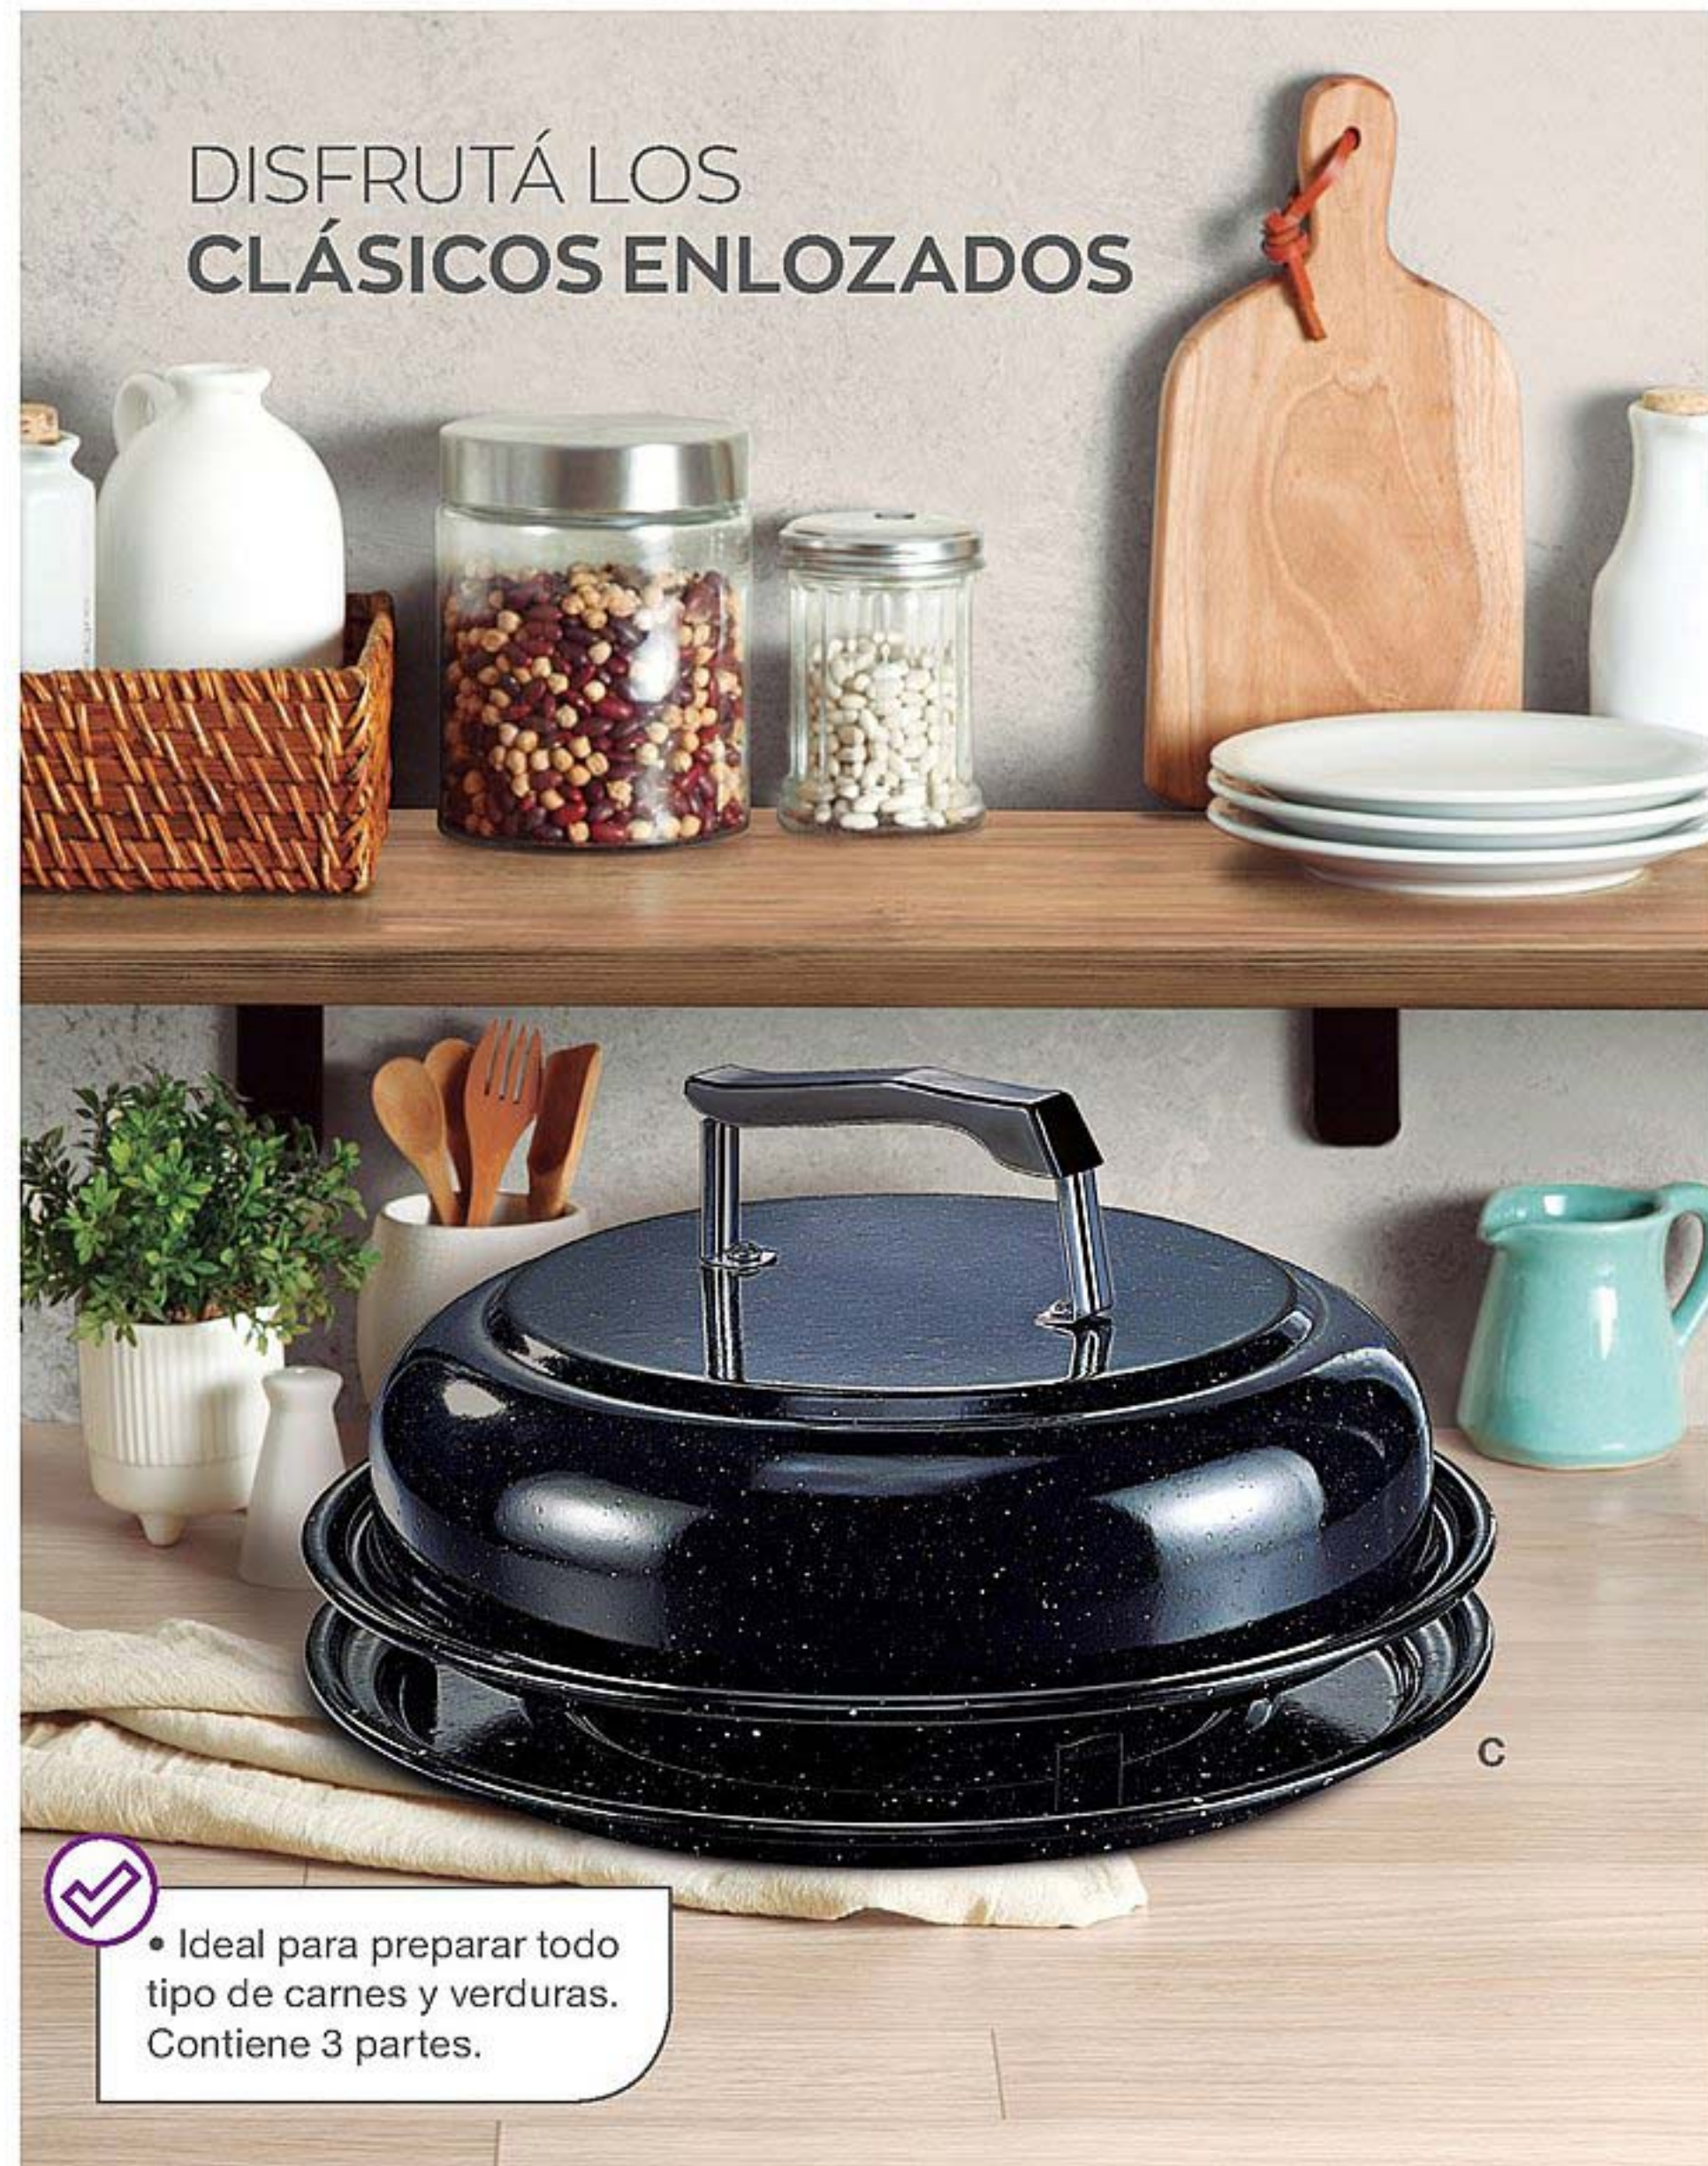

## DISFRUTÁ LOS CLÁSICOS ENLOZADOS

• Ideal para preparar todo tipo de carnes y verduras. Contiene 3 partes.

**C. Parrilla Circular I** Med.: 31,5 cm de diám.  
x 11,5 cm alto. Precio Regular **\$12270**