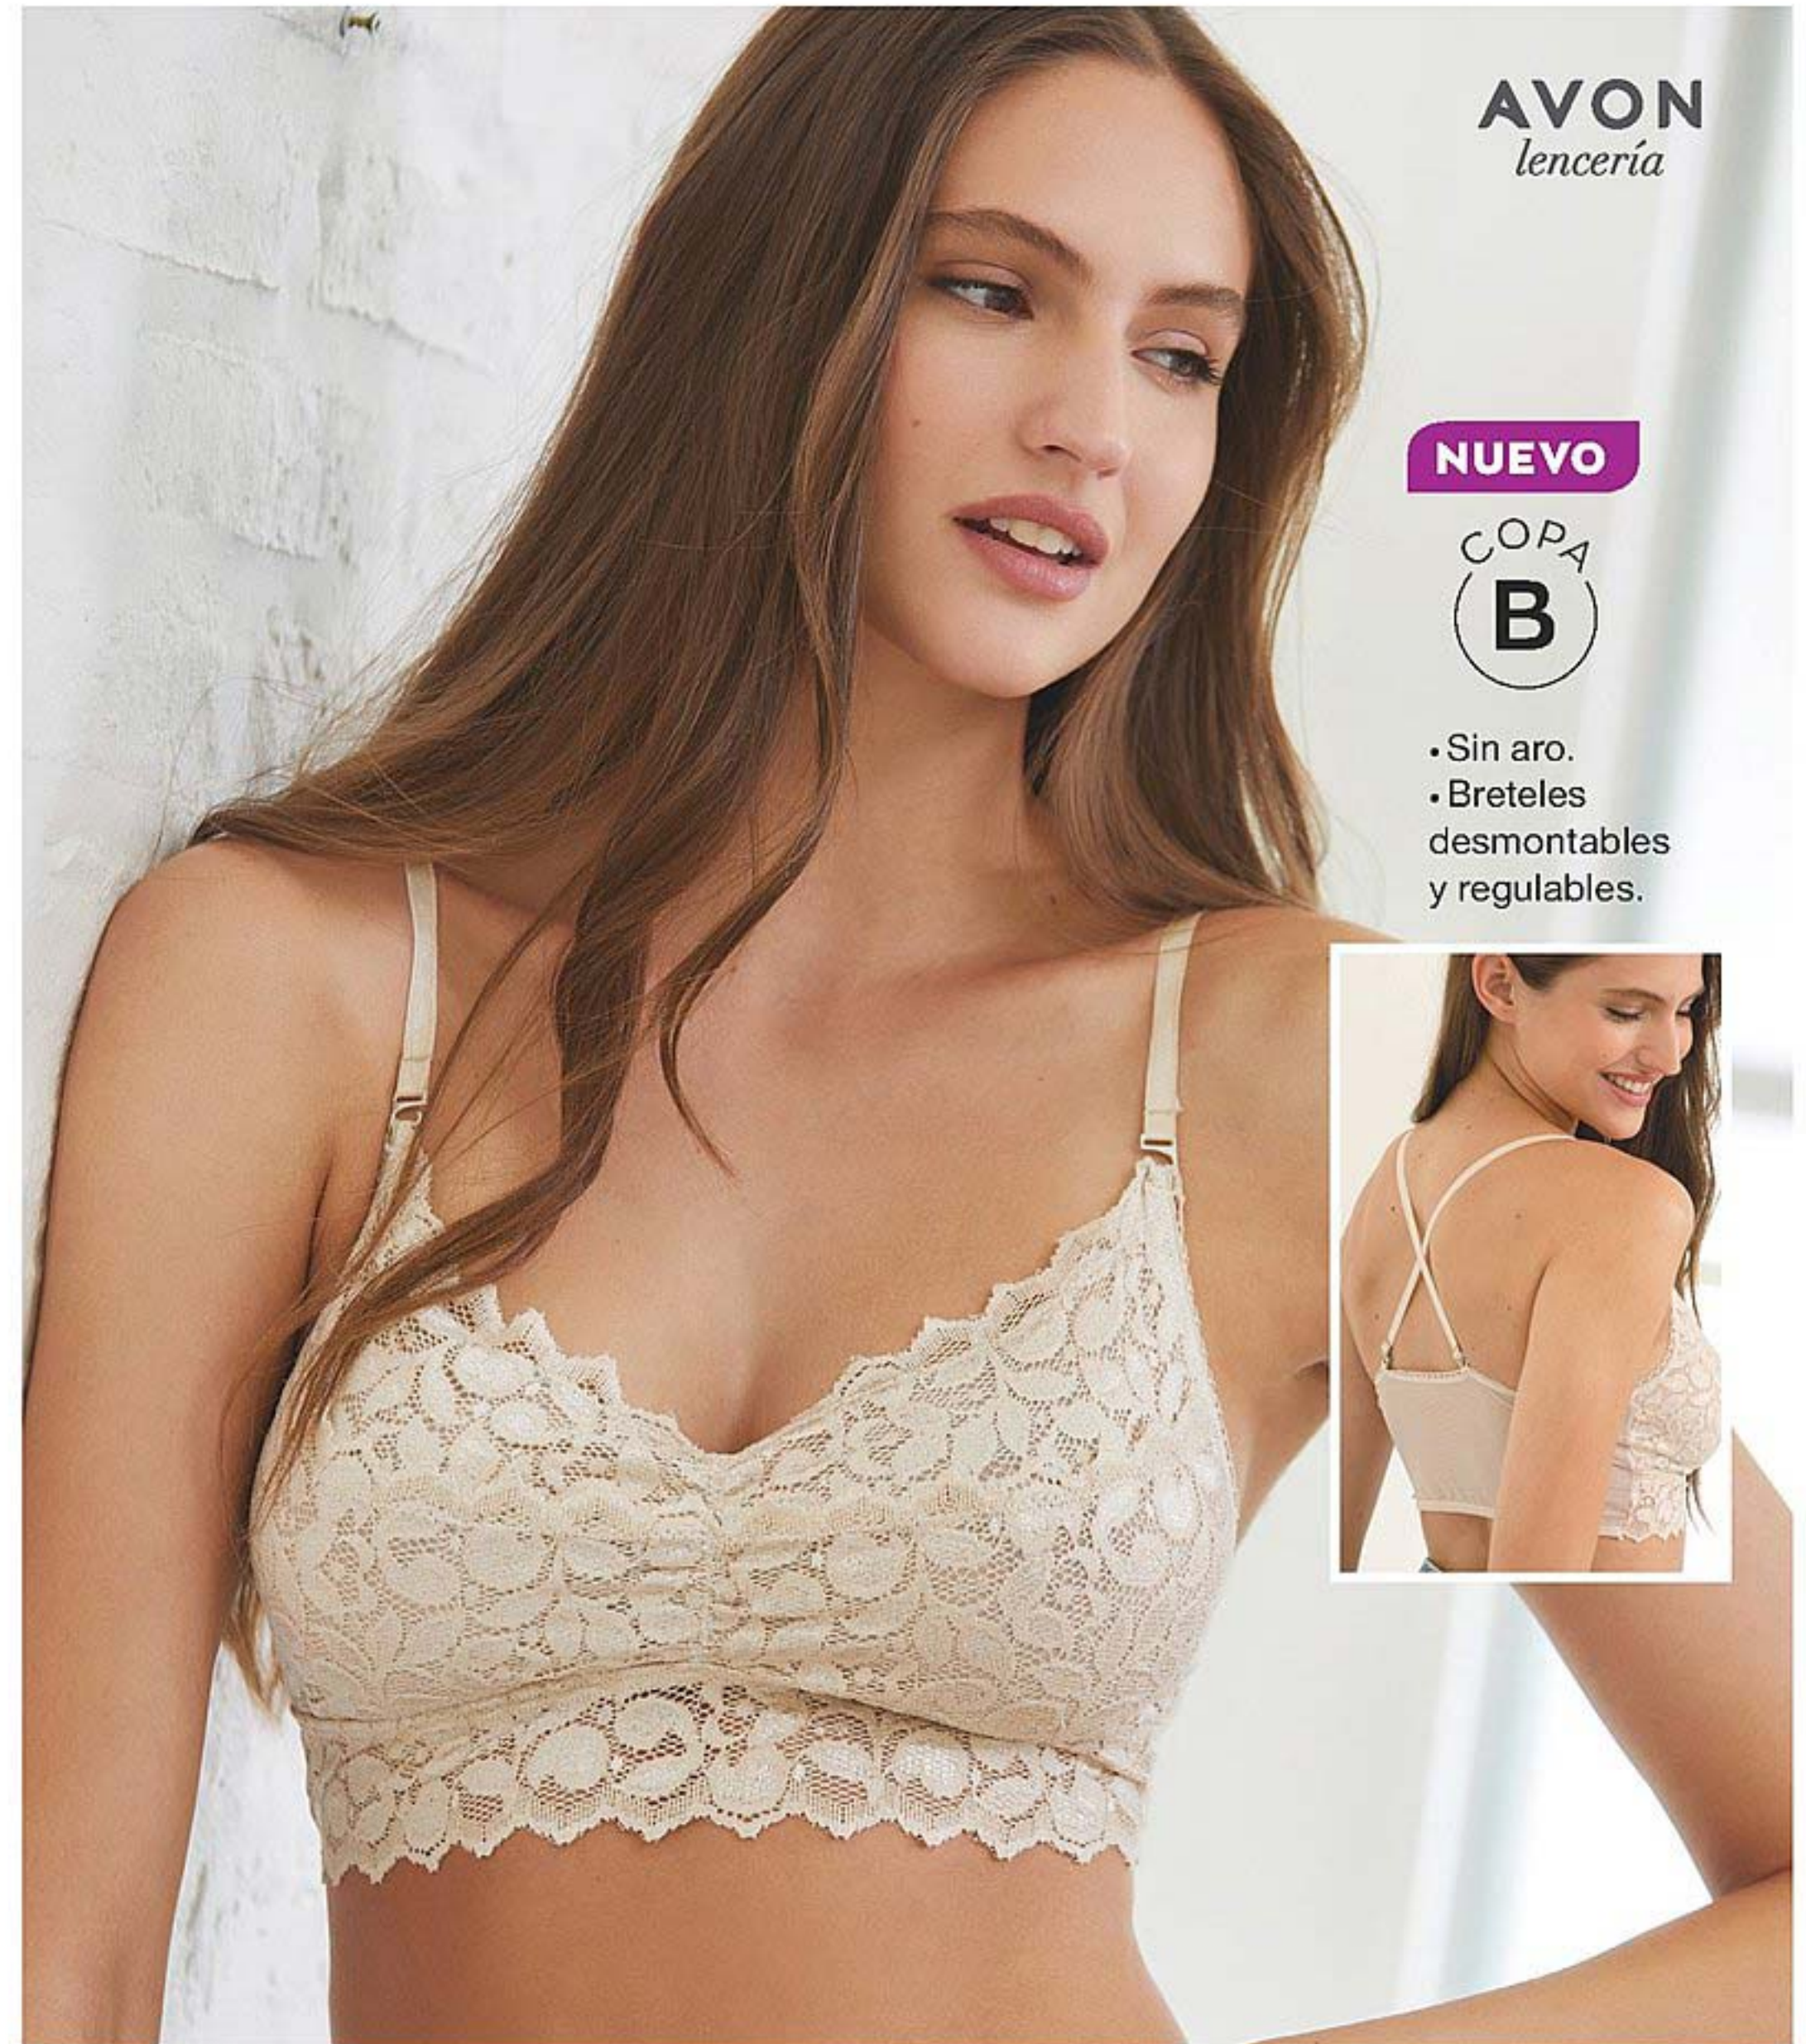

G-EG **30407-1**

Precio Regular **\$4690**

**\$3290**  
cada una

**AVON**  
lencería

**NUEVO**

- Sin aro.
- Breteles desmontables y regulables.

**Soutien Elena copa B**  
Poliamida y elastano.  
Precio Regular **\$14340**