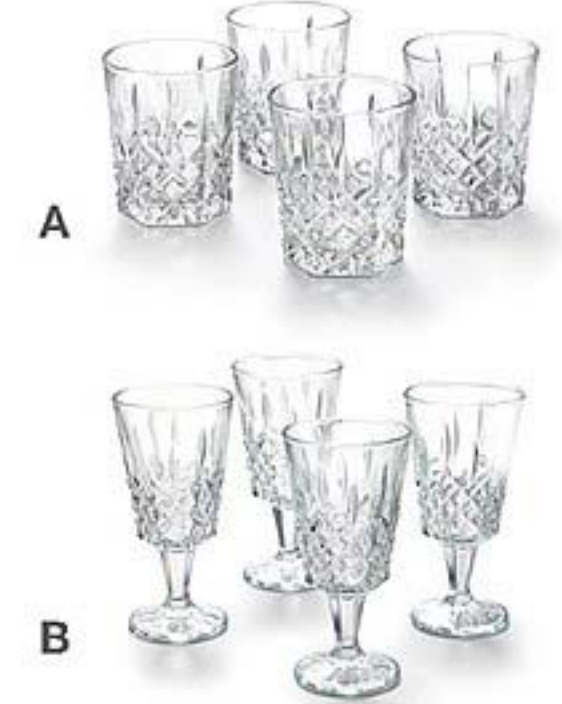

**\$1890**  
cada uno

**B. SET X4 COPAS DE VIDRIO**

**A. SET X4 VASOS DE VIDRIO**

**SET X 4**

**VASOS O COPAS DE VIDRIO TRANSPARENTES**

**A SOLO**

**6\*** CUOTAS  
**\$1190**  
cada set

**A. Set x4 vasos de vidrio Labrados.**  
Med.: 10 x 8,4 cm de diám. Cap.: 298 cc.  
Precio Regular **\$11970**

**B. Set x4 copas de vidrio Labradas.**  
Med.: 14,8 x 7,3 de diám.  
Cap.: 180 cc. Precio Regular **\$11970**

**1** cuota **s6490**    **6\*** cuotas **s1190**

Vasos **40034-1**    Vasos **20083-2**  
Copas **40038-2**    Copas **20087-3**