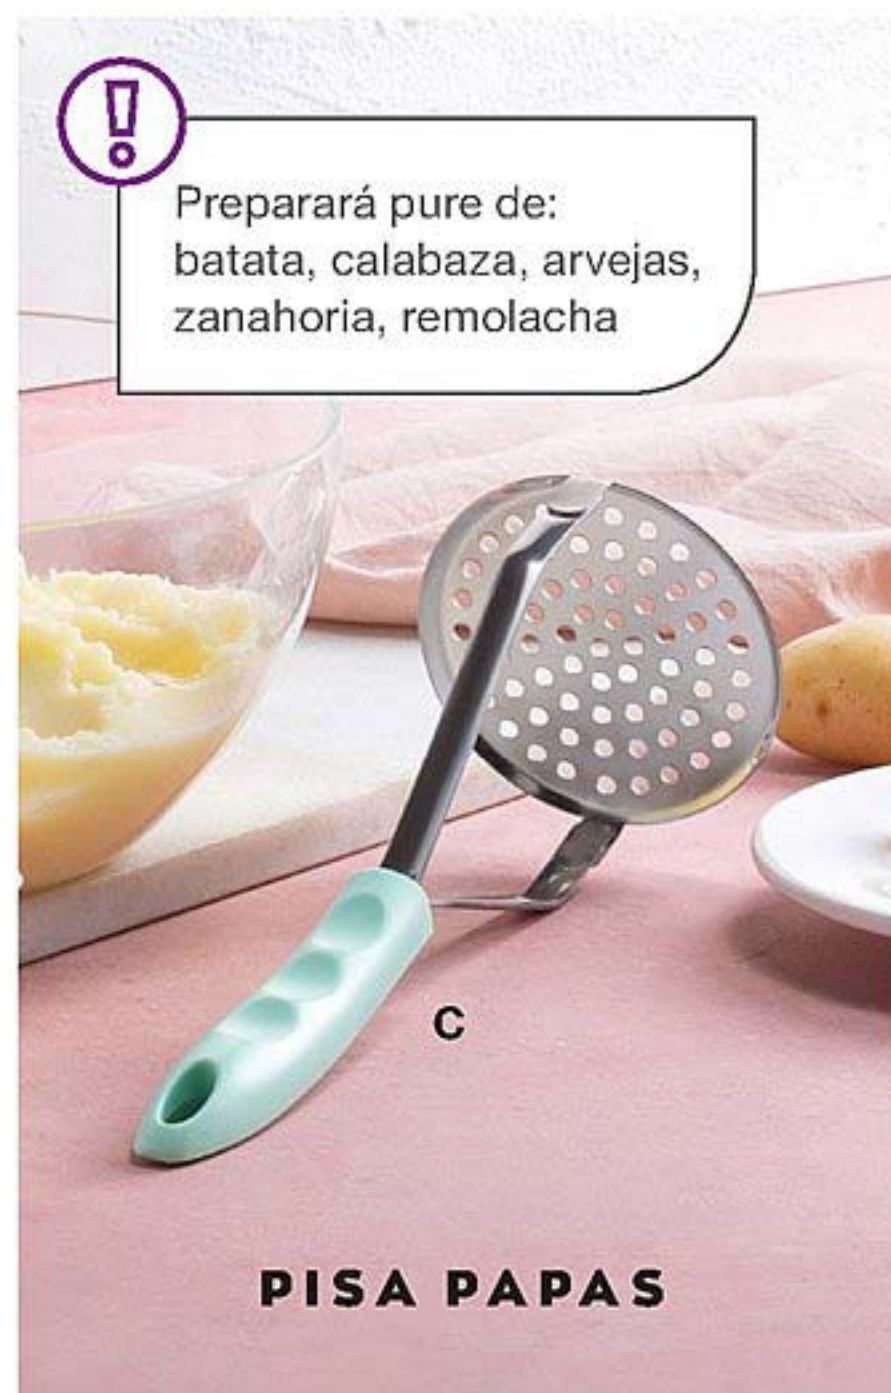

C

PISA PAPAS

!
Preparará pure de:
batata, calabaza, arvejas,
zanahoria, remolacha

AVON - HOME BASICS

HASTA
40%
OFF

A. Rallador
Acero inoxidable
Med.: 9 x 6,5
x 17 cm. alto.
40709-8
Precio Regular $4990

$3890

B. Pelapapas I Cuchilla
de metal templado
y mango plástico.
Med.: 15 x 2 cm.
40710-6
Precio Regular $1990

$1290

C. Pisa papas
Plástico.
Med.: 20 mm de diam.
x 7 mm de espesor.
40783-3
Precio Regular $3490

$2990