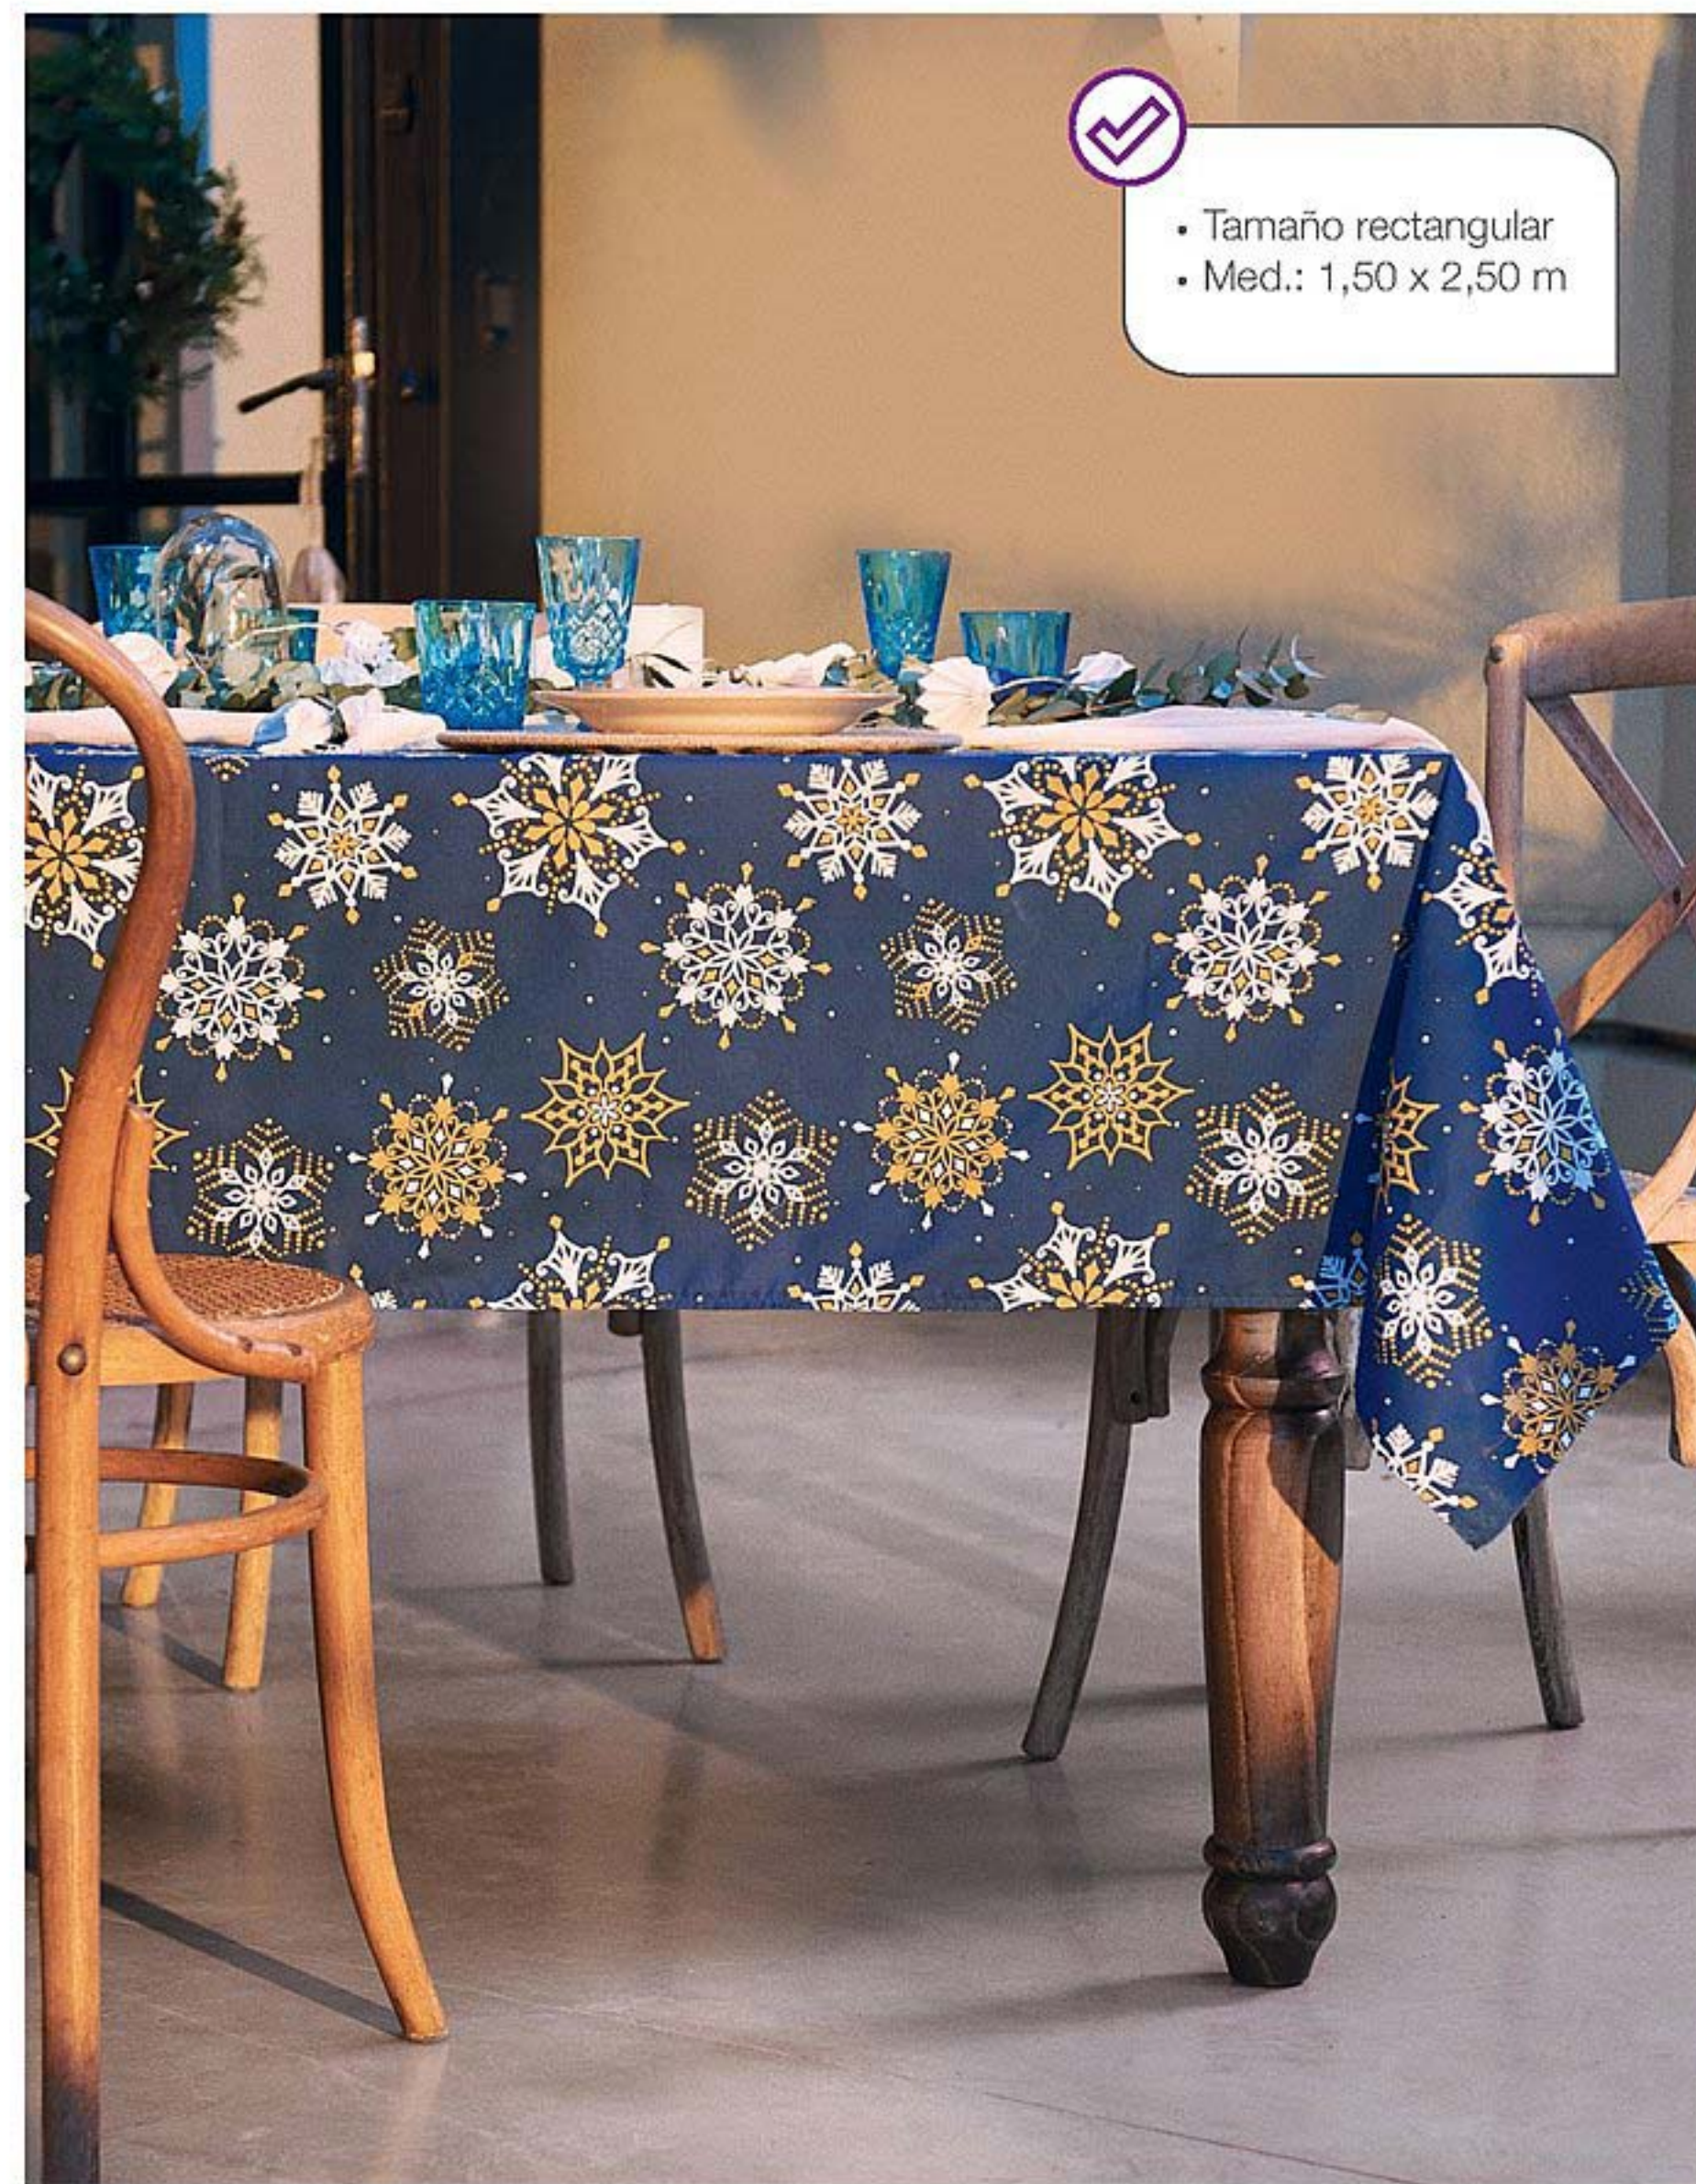

- Tamaño rectangular
- Med.: 1,50 x 2,50 m

Mantel I 70% algodón, 30% poliéster.
Precio Regular **$5997**

1 cuota **$4770**   **3** cuotas **$1590**

40122-4

59169-3

3 CUOTAS
$1590