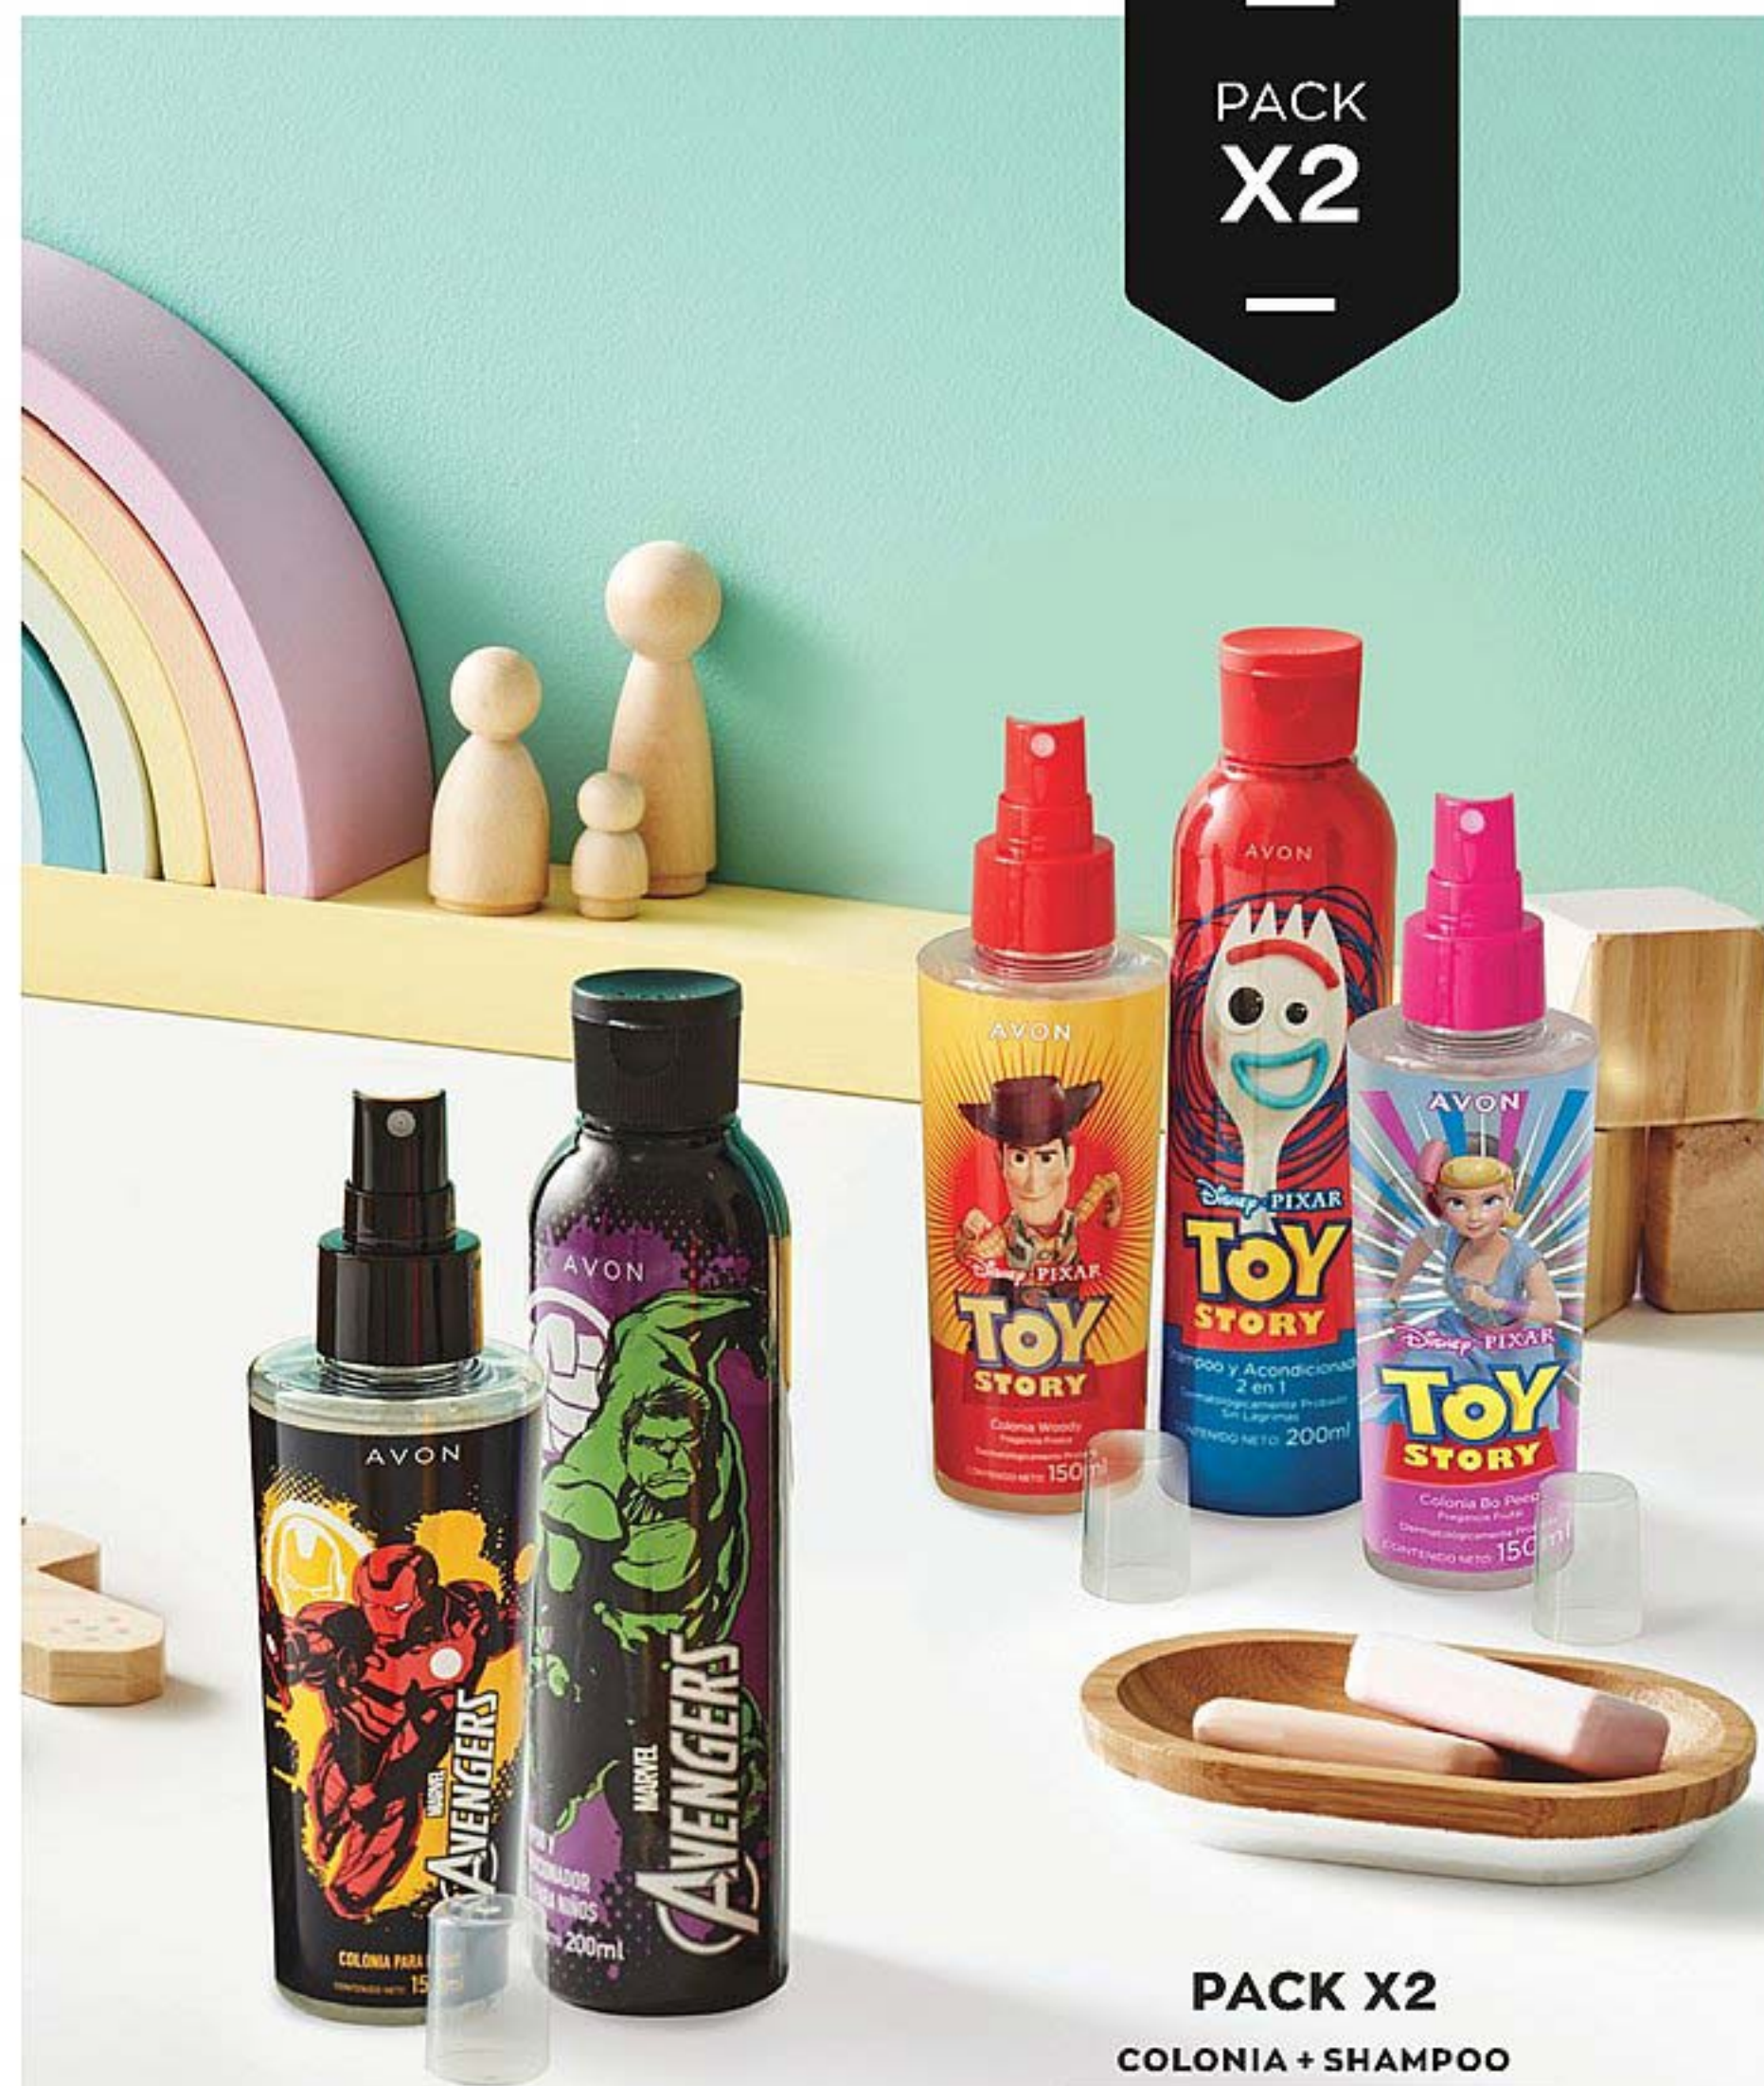

Pack Colonia | 150 ml + Shampoo 2 en 1 | 200 ml

Avengers **57796-5**
Toy Story Woody **57709-8**
Toy Story Bo Peep **57164-6**

Precio de Referencia del Pack **$1599⁹⁹**

PACK X2