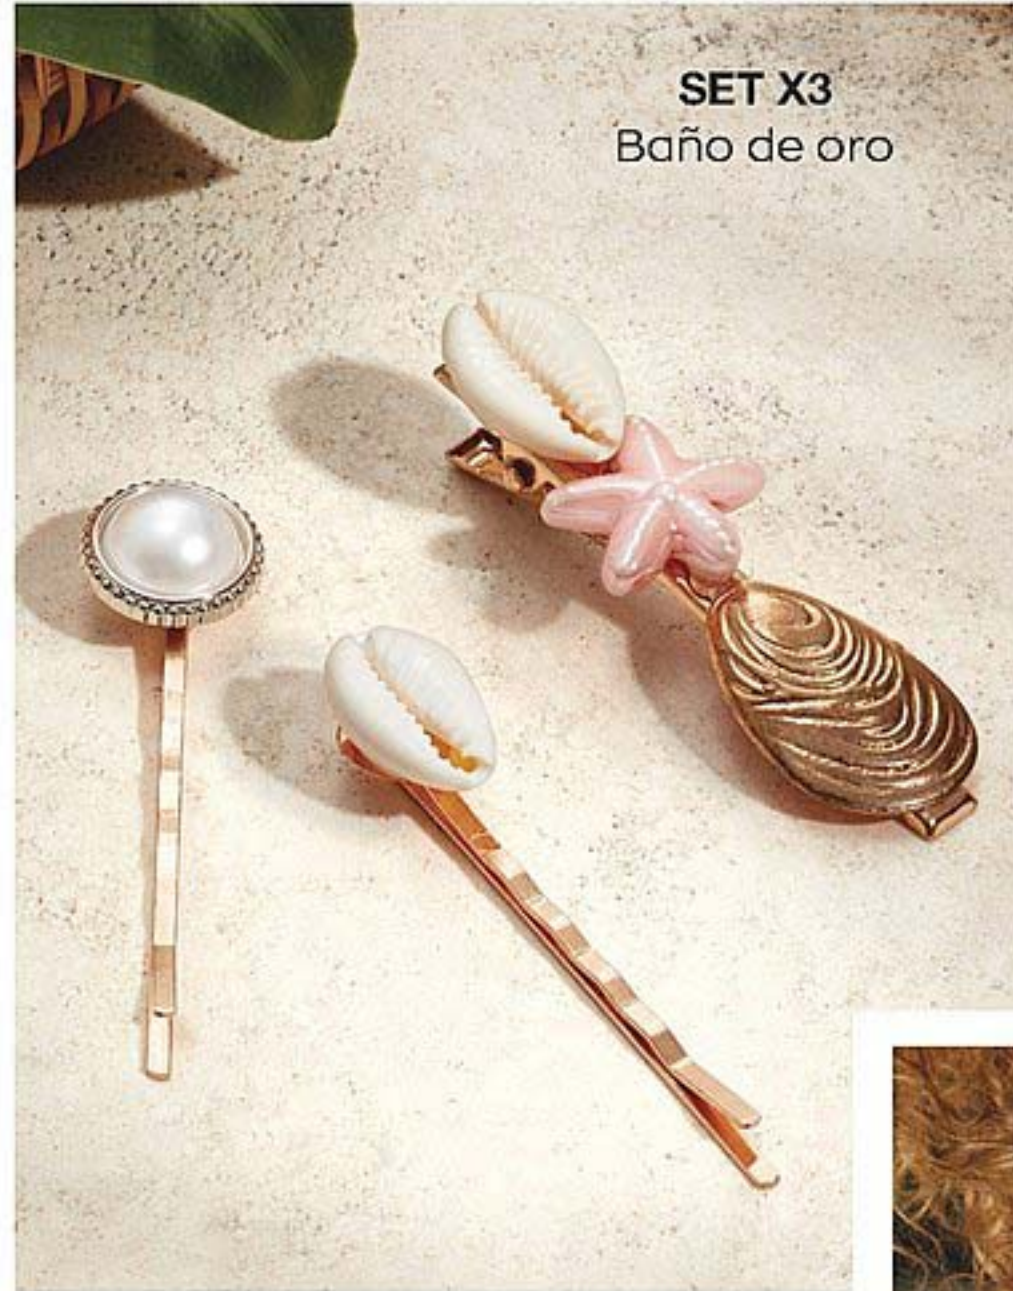

Baño de oro

SET X 6

3 tobilleras

+ 3 anillos para el pie.

Set x6 Murray:

3 tobilleras +3 anillos de pie

Zinc con baño de oro. Med. : 23 cm de largo (+ 2,5 cm ext.) Origen: China

30032-7 Precio Regular **\$2000**

\$2000 el set

Todos nuestros productos de joyería son libres de Níquel. Escaneá el código QR para conocer más.

SET X 10
Anillos combinados.
Baño de oro

Set x10 anillos Mackay I Zinc. Talles 6, 8 y 10 combinados.

Origen: China. **30102-8** Precio Regular **\$1740**

Stock: 2600 U.

\$1530 el set

The Signature Collection

SOY FAN
DE LOS DETALLES

SET X3
Baño de oro

Set x3 Hebillas I Metal y plástico. Med.: 6 x 1,5 cm. Origen: China. **30105-1**
Precio Regular **\$830**

\$650 el set

Stock: 1700 U.

Cadena Mile I Poliestireno y ABS. Para lentes de sol o tapabocas. Med.: 70 cm de largo. **31257-9**
Precio Regular **\$1090**

\$599⁹⁹

Stock: 1000 U.

Doble gancho para anteojos o tapaboca.