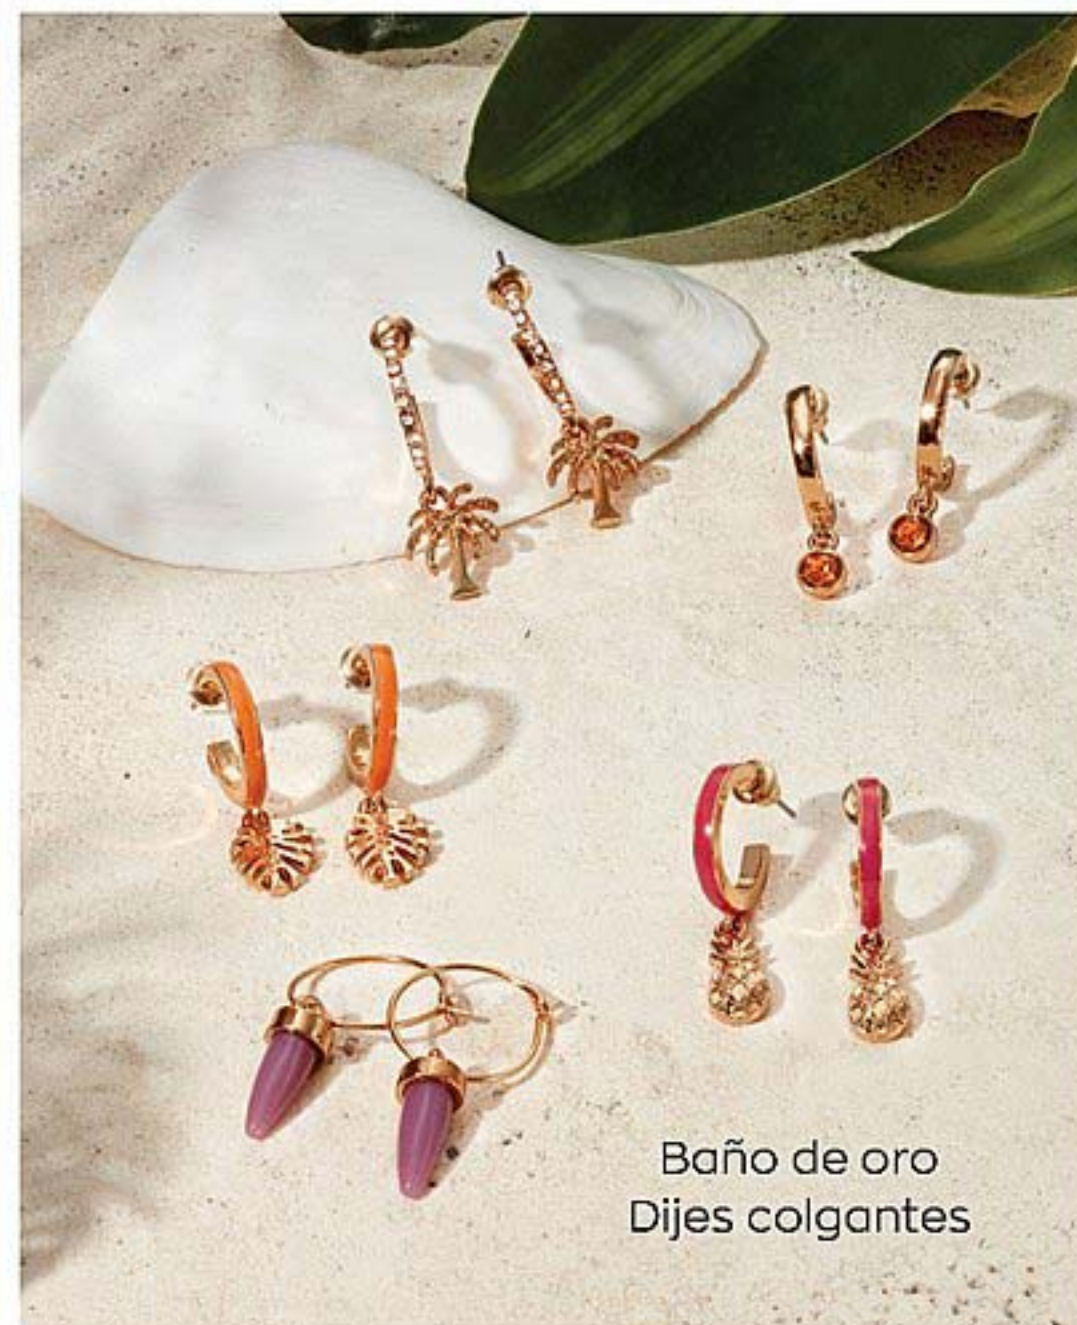

Baño de oro
Dijes colgantes

**Set x5 pares de aros
Brisbane**
Argollas con dijes. Zinc con
baño dorado. Esmaltado
y strass de vidrio. Med.:
1,5 cm aprox. Origen:
China. **31719-8**
Precio Regular **$1470**

$1390

Stock: 1100 U.