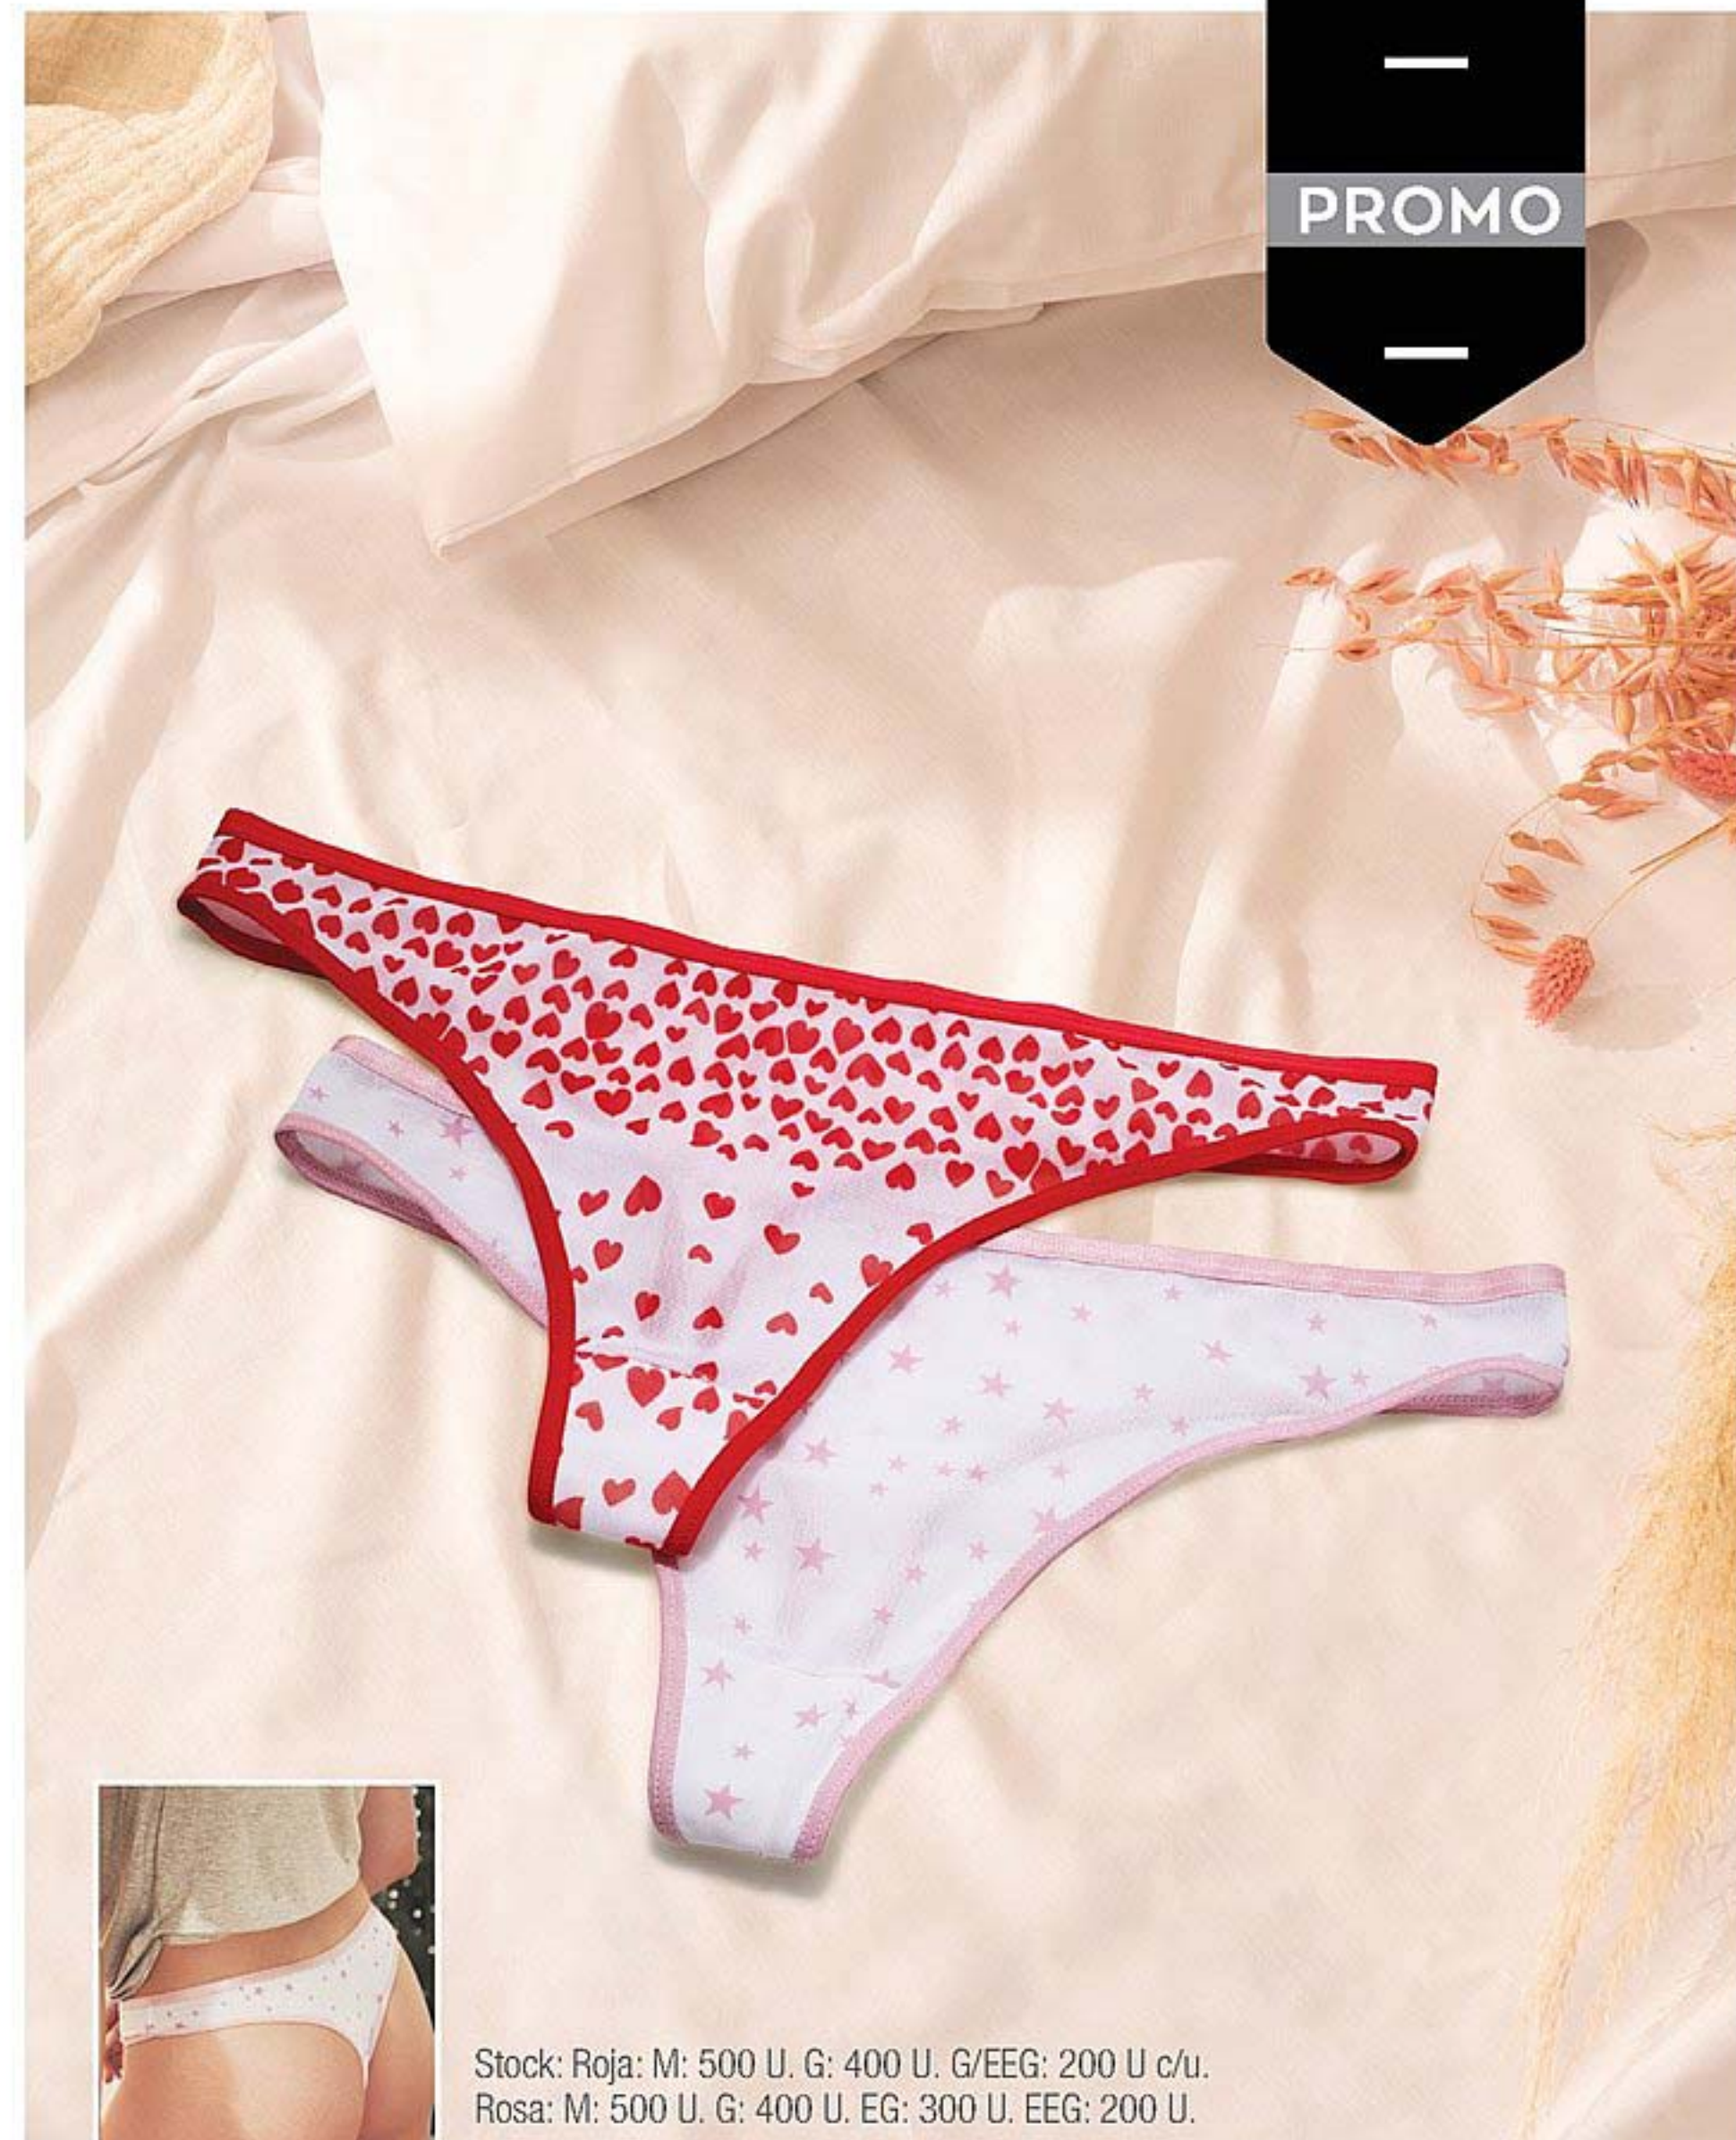

- Con aro.
- Media copa de puntilla.
- Laterales reforzados.
- Breteles anchos.

Soutien Isabella I Poliamida y elastano.
Precio Regular **$5850**

1 cuota **$4680**   **3** cuotas **$1560**

90C 30657-1	90C 21646-5
95C 30670-4	95C 21647-3
100C 30677-9	100C 21648-1
105C 30683-7	105C 21652-3
110C 30687-8	110C 21653-1

Tabla de medidas pág. 78

PROMO