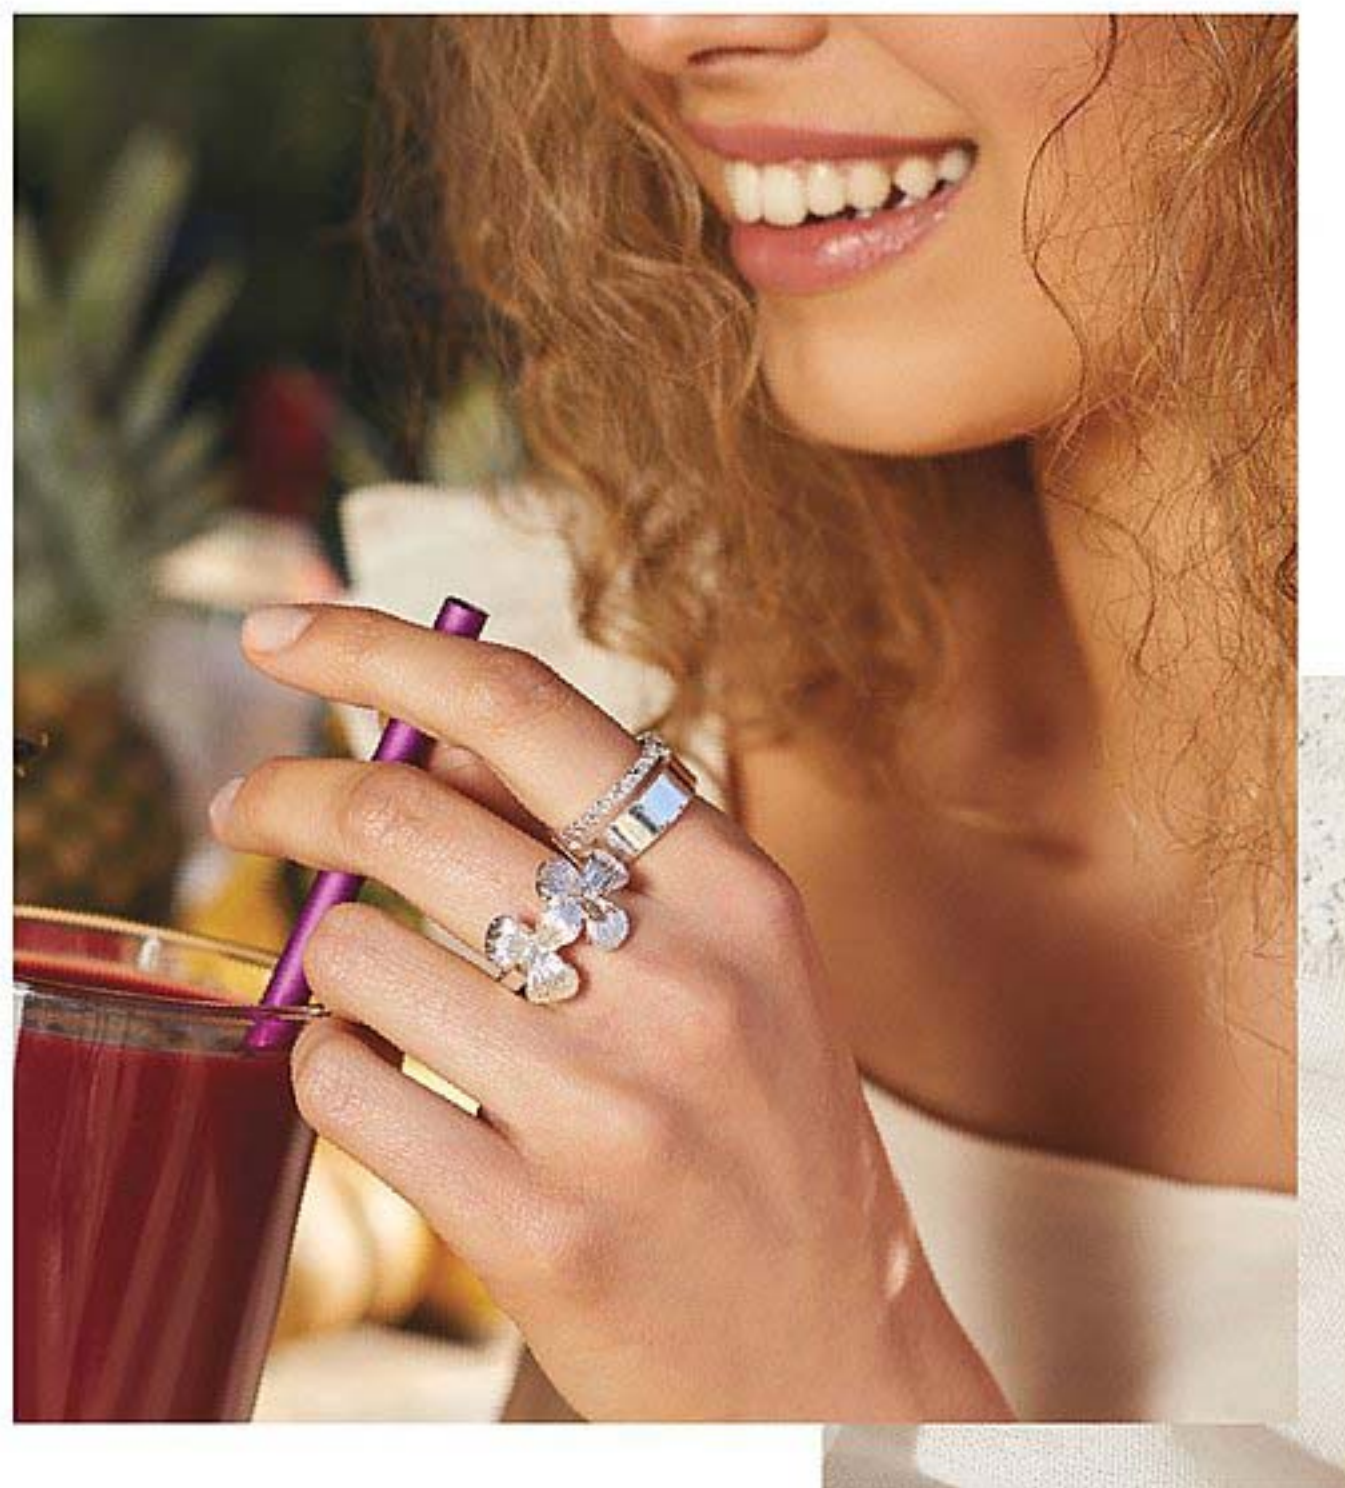

1 cuota s5670

30135-8

3 cuotas s1890

22289-3

3 CUOTAS
\$1890

The Signature Collection

MIS MANOS
SE EXPRESAN CON ESTILO

Anillos joyeros | Zinc. Baño de plata y strass. Precio Regular **\$649⁹⁹**