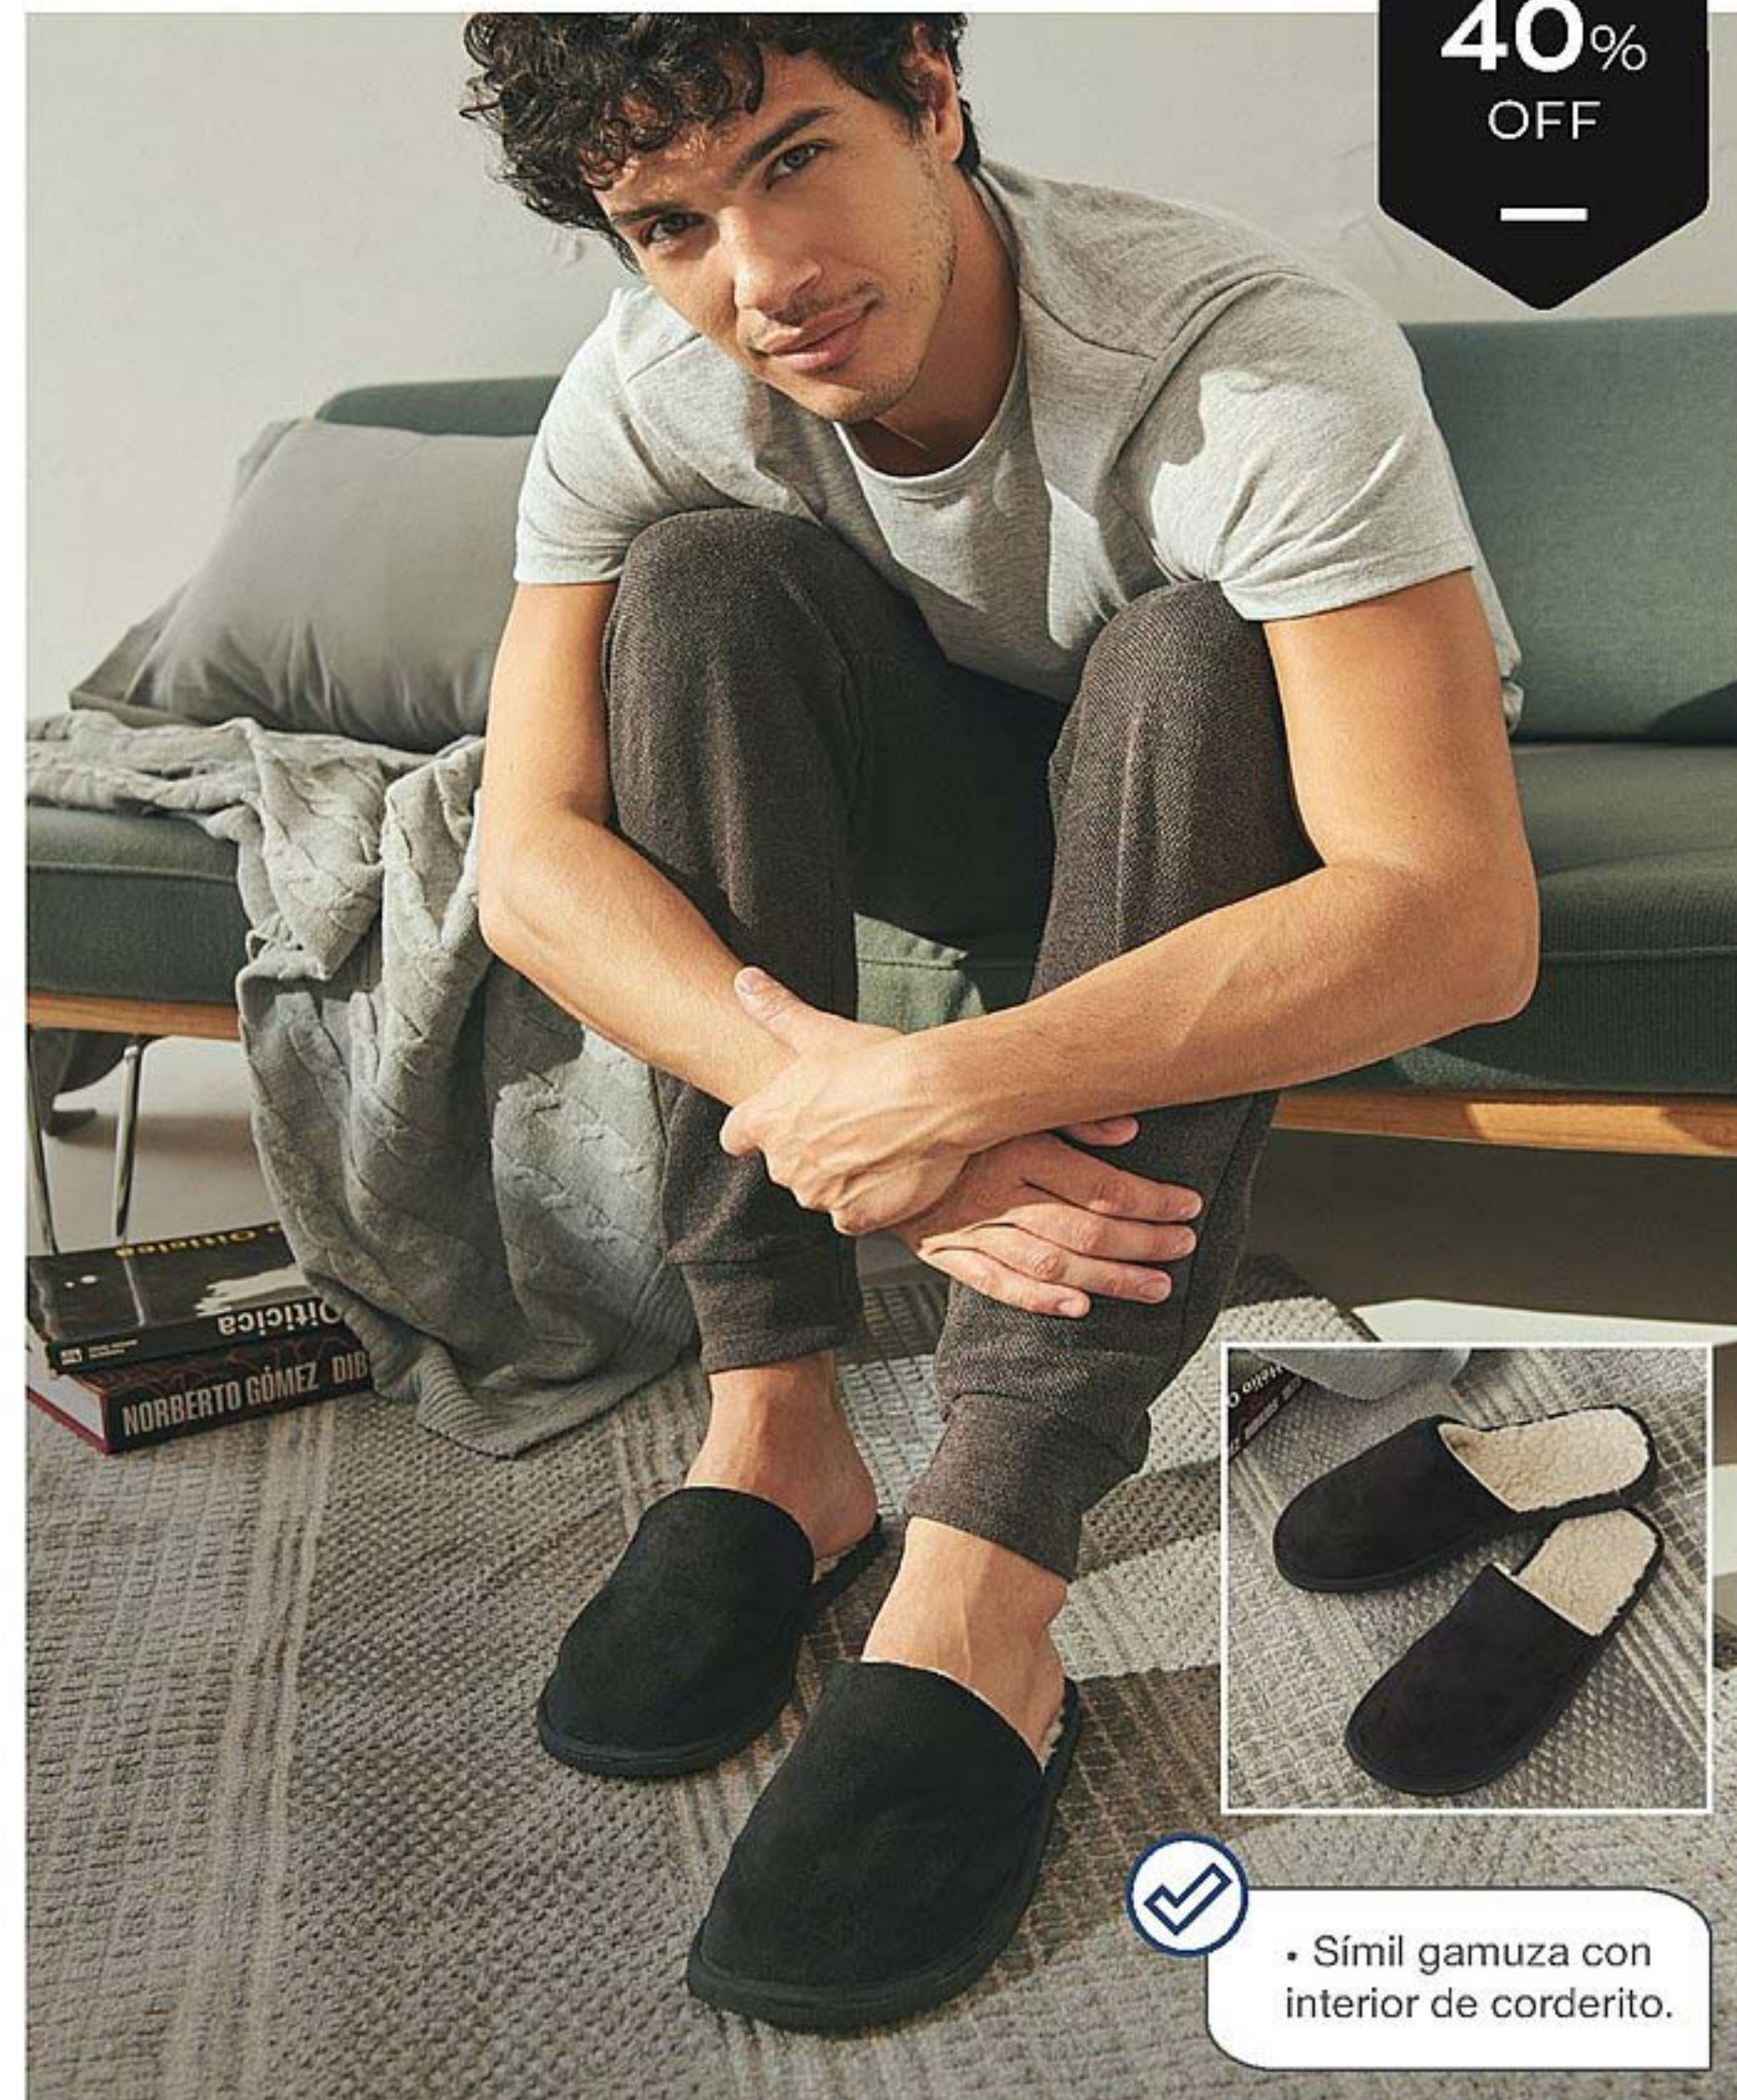

- Símil gamuza con interior de corderito.

Pantufas I Poliéster.
Microfibra forrada con corderito y jersey.
Origen: China.
Precio Regular **$4197**

1 cuota $2397

39 - 40 **30498-0**
41 - 42 **30501-1**
43 - 44 **30516-9**

3 cuotas $799

39 - 40 **59658-5**
41 - 42 **59748-4**
43 - 44 **59757-5**

3 CUOTAS
$799