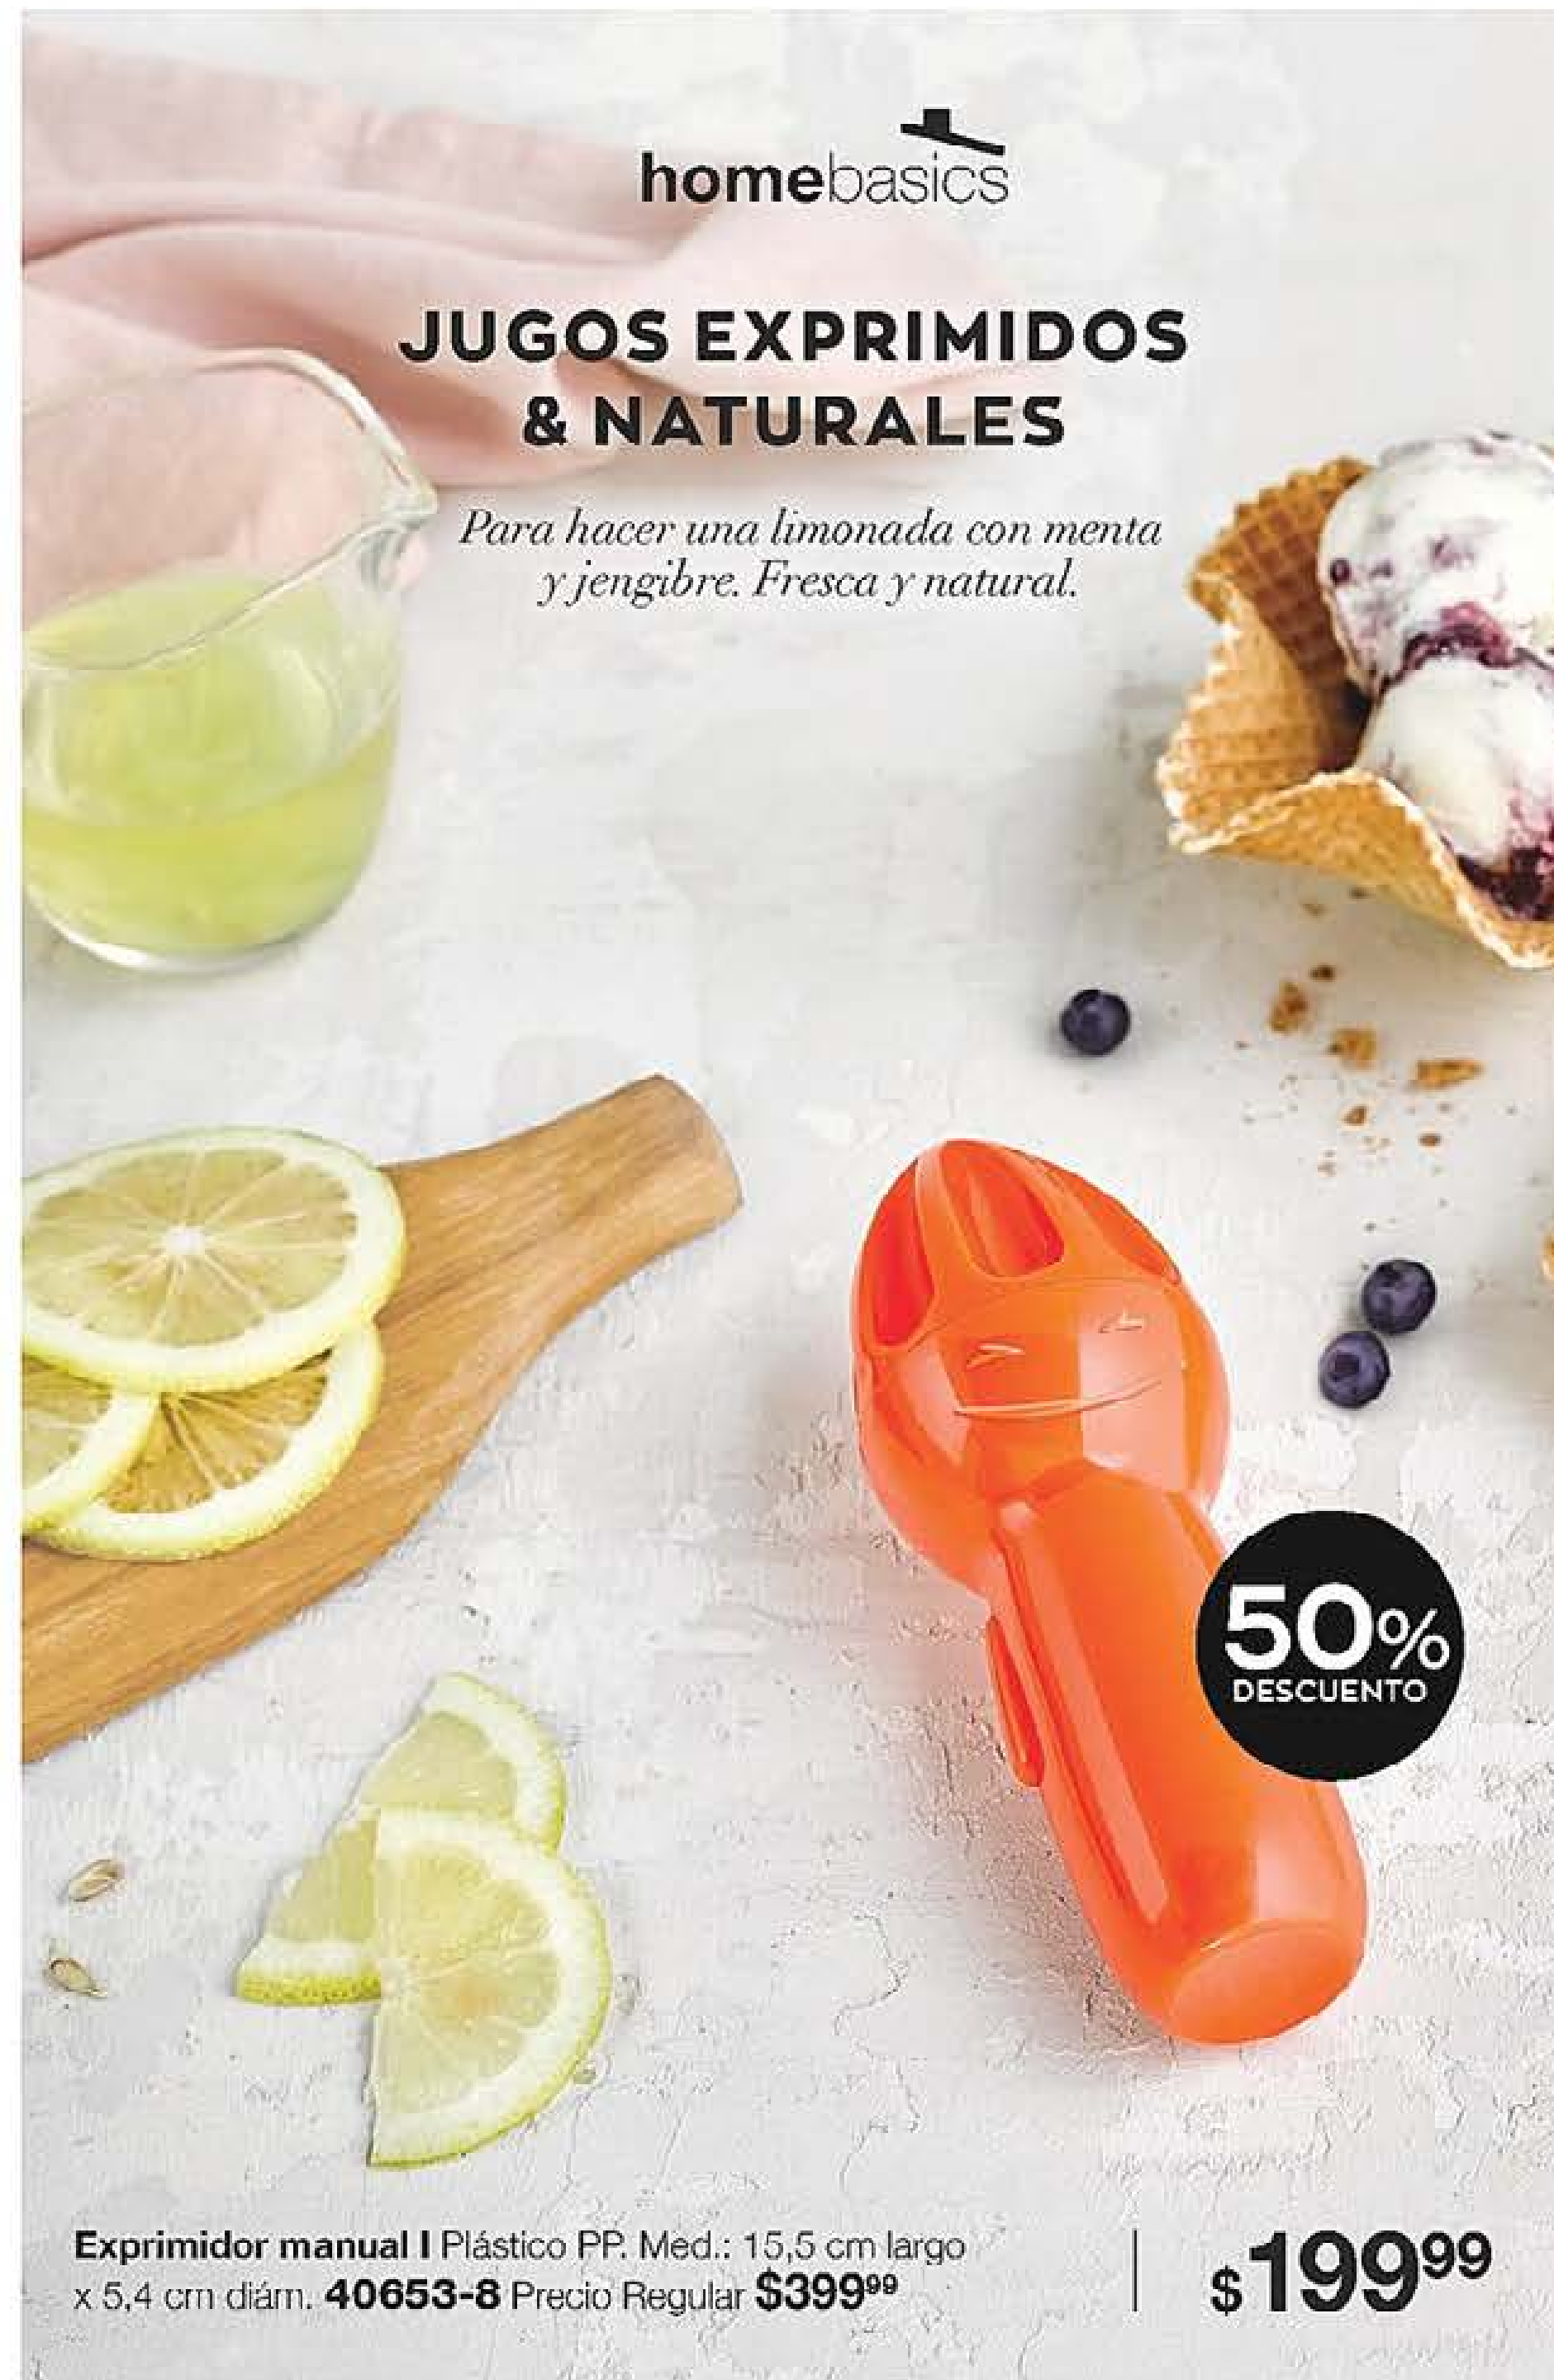

homebasics

JUGOS EXPRIMIDOS & NATURALES

Para hacer una limonada con menta y jengibre. Fresca y natural.

**50%
DESCUENTO**

Exprimidor manual I Plástico PP. Med.: 15,5 cm largo x 5,4 cm diám. **40653-8** Precio Regular **$399⁹⁹**

$199⁹⁹