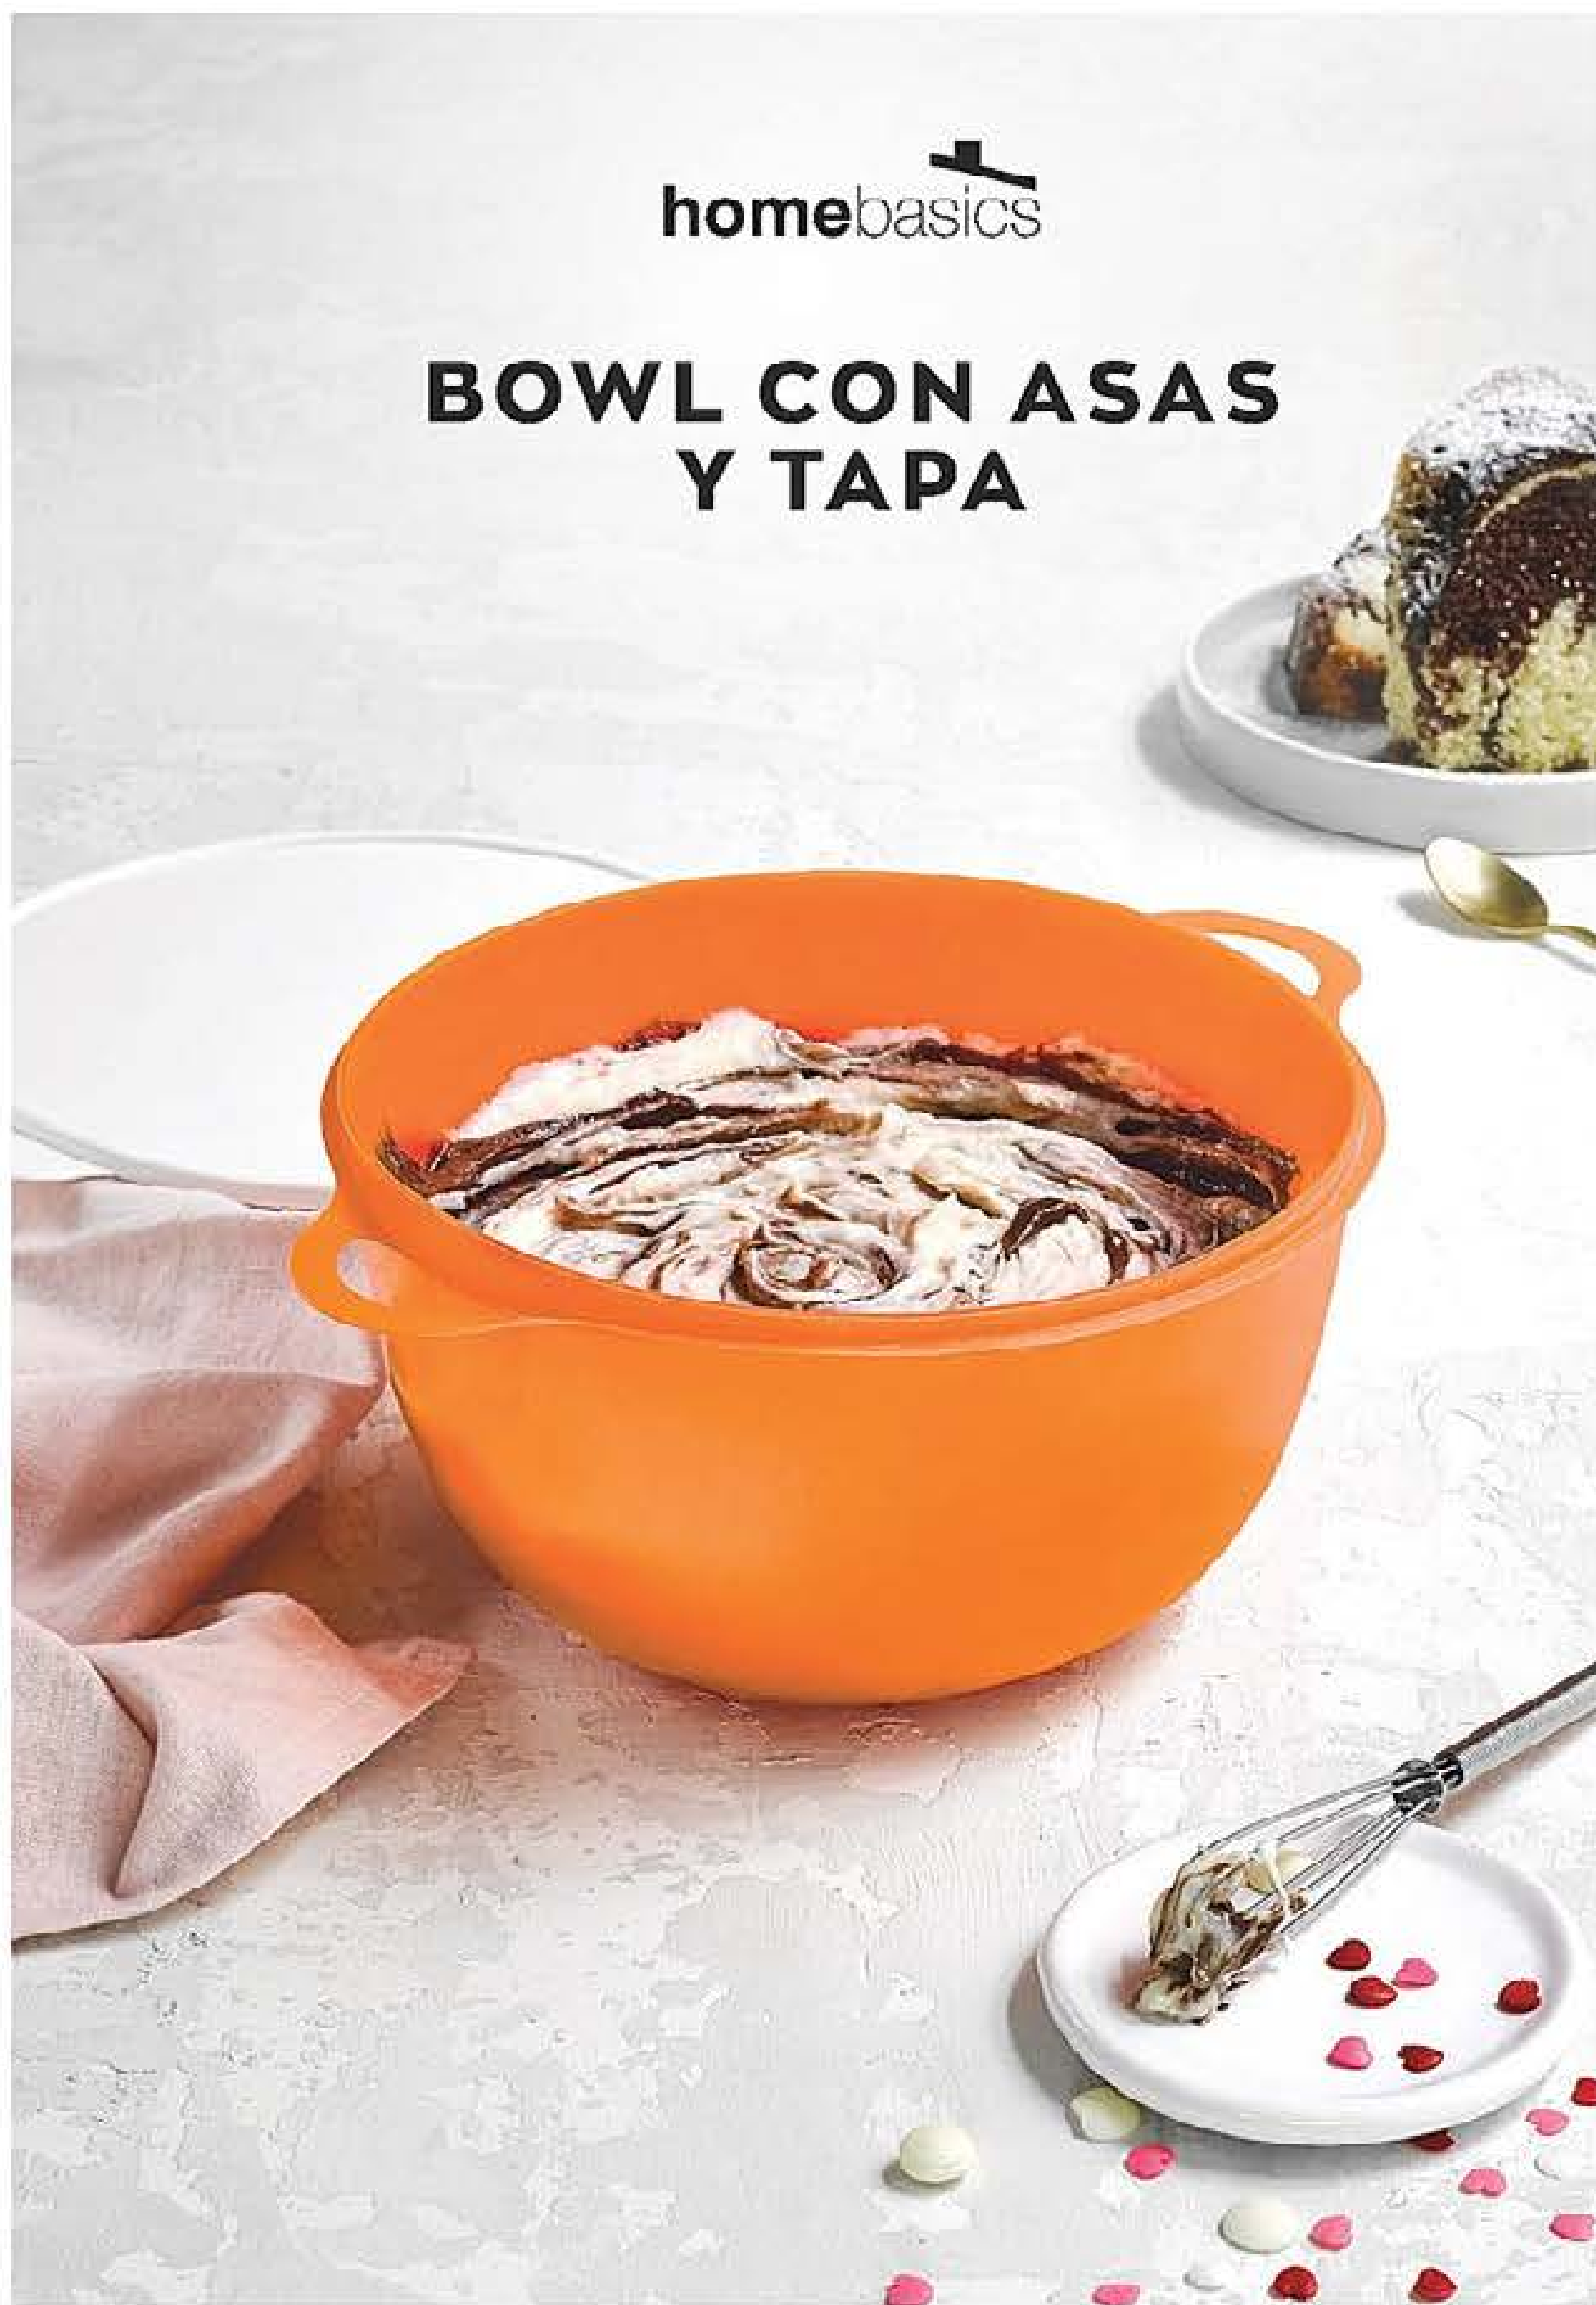

homebasics

BOWL CON ASAS Y TAPA

sale

Bowl con asas y tapa

Polipropileno. Medidas: 25,6 cm de largo con asas x 20,5 cm diam. x 10,7 cm alto. Cap.: 2,5 L.

40451-7 Precio Regular **$429⁹⁹**

$259⁹⁹

35% de descuento

Stock: 800 U.