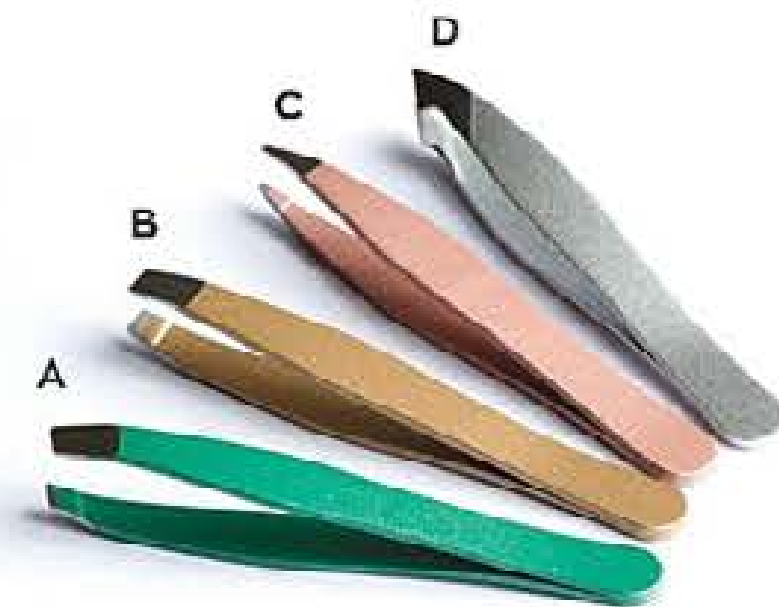

NUEVO

Set x4 Mini Pinzas de depilar | Acero inoxidable. Med.: 5 cm largo.
Origen: China. **12357-0** Precio Regular **$519⁹⁹**

$399⁹⁹
el set