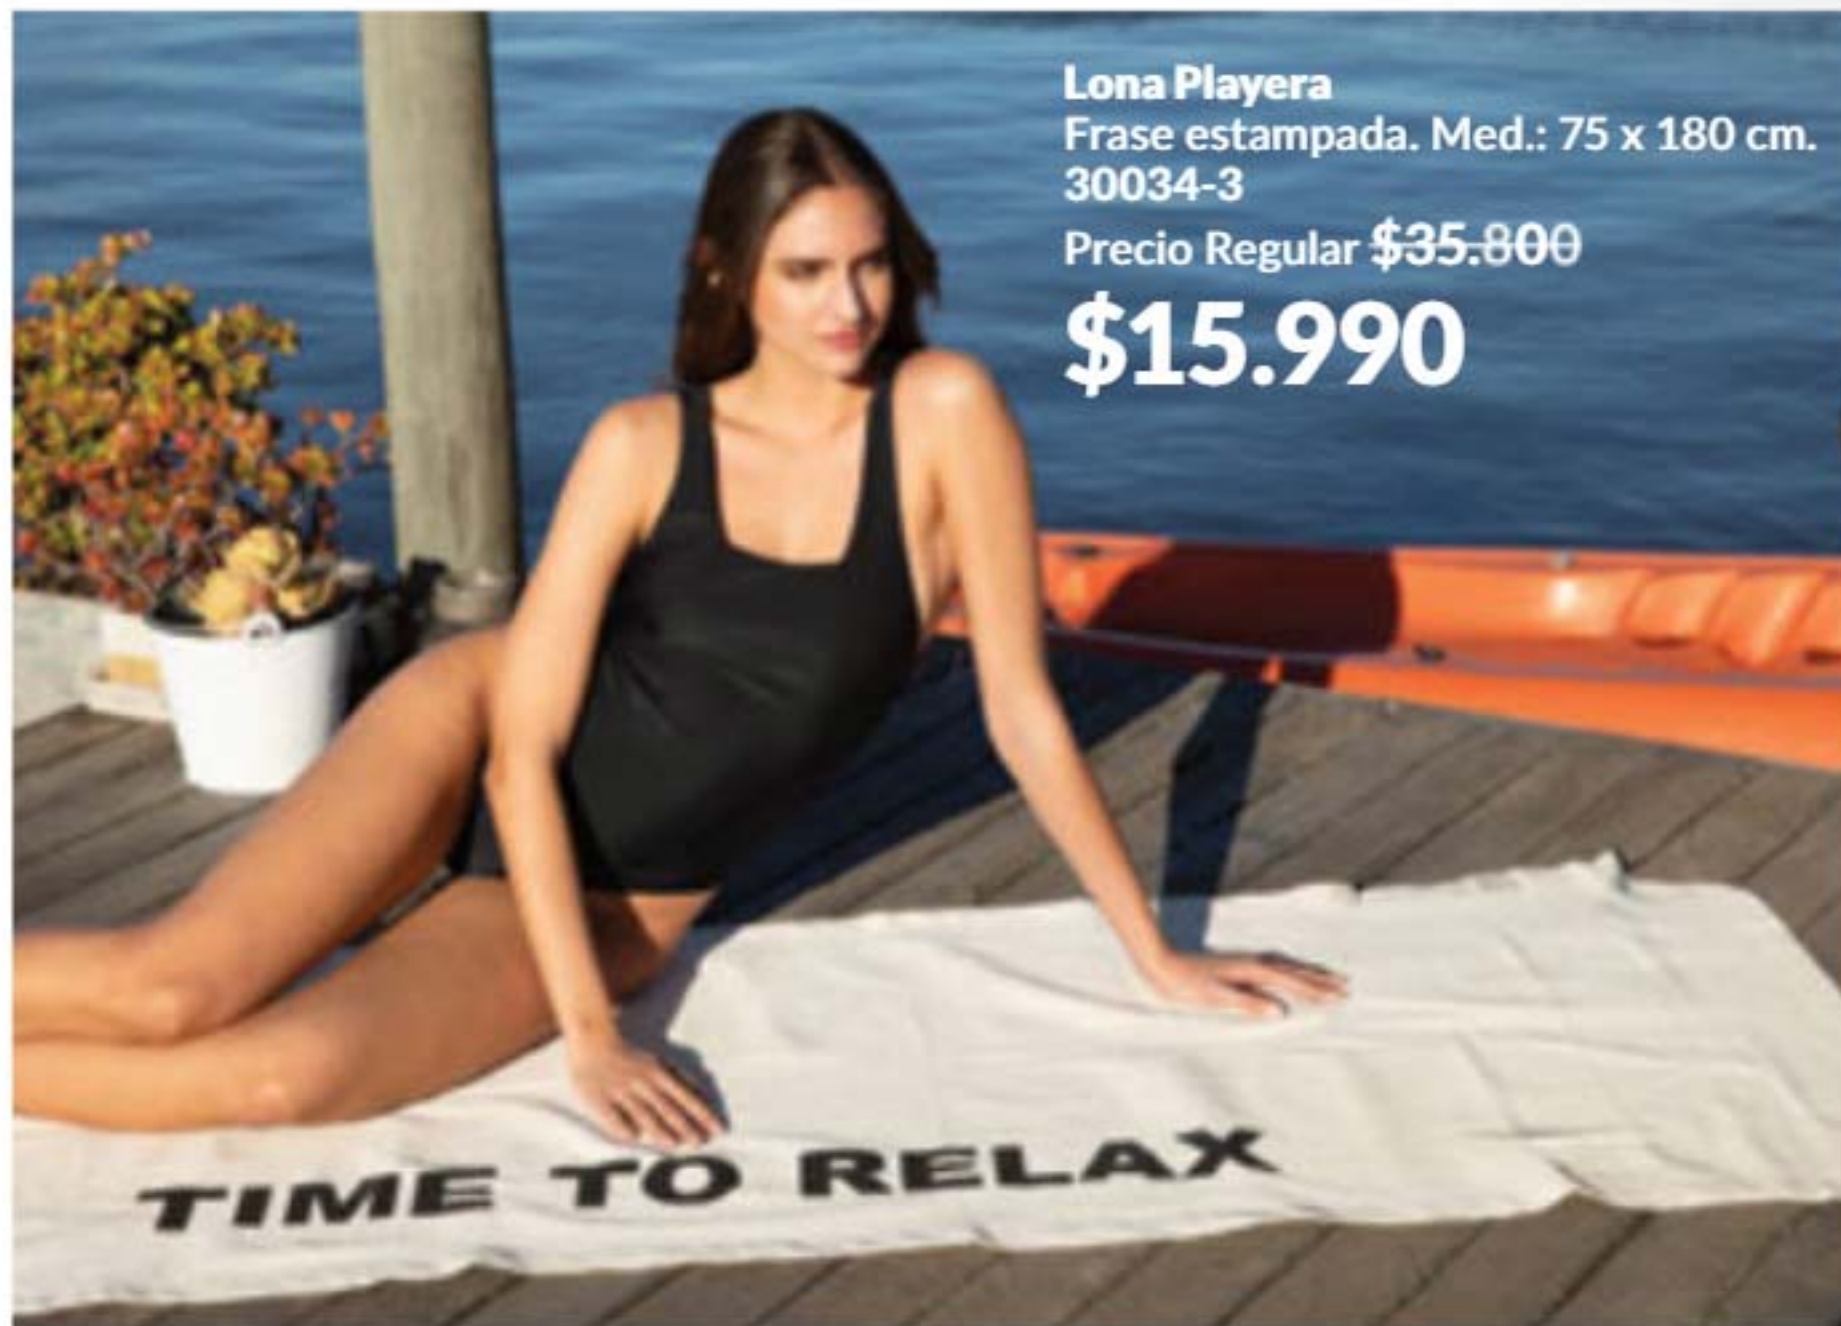

Lona Playera
Frase estampada. Med.: 75 x 180 cm.
30034-3
Precio Regular ~~$35.800~~
$15.990

OUTLET

HASTA
55%
OFF

Bandolera Nessia
Microfibra y Nylon.
Med.: 12 x 18 cm.
30660-5
Precio Regular ~~$21.990~~
$10.990