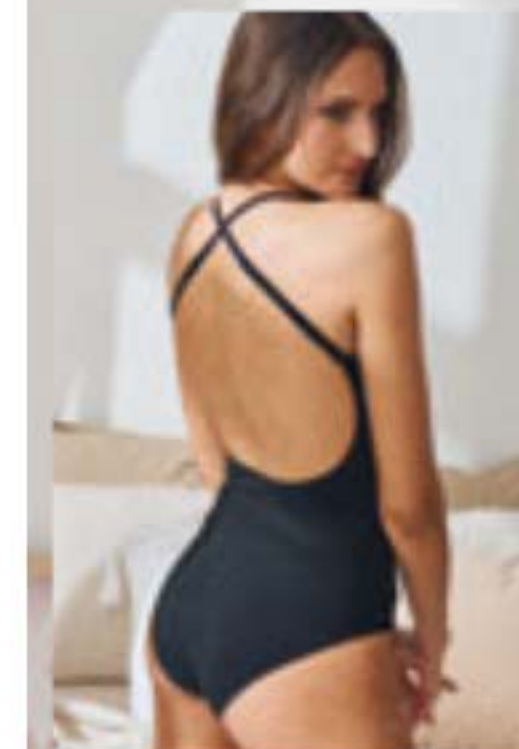

Body Flor
Algodon y elastano.
Lycra. Breteles regulables
y desmontables.
Precio Regular ~~$77.190~~

1 CUOTA **$53.970**

M 30724-9
G 30621-7
EG 30726-4
EEG 30725-6

3 CUOTAS **$17.990**

SIN INTERÉS
M 20317-4
G 20304-2
EG 20403-2
EEG 20402-4

TALLES