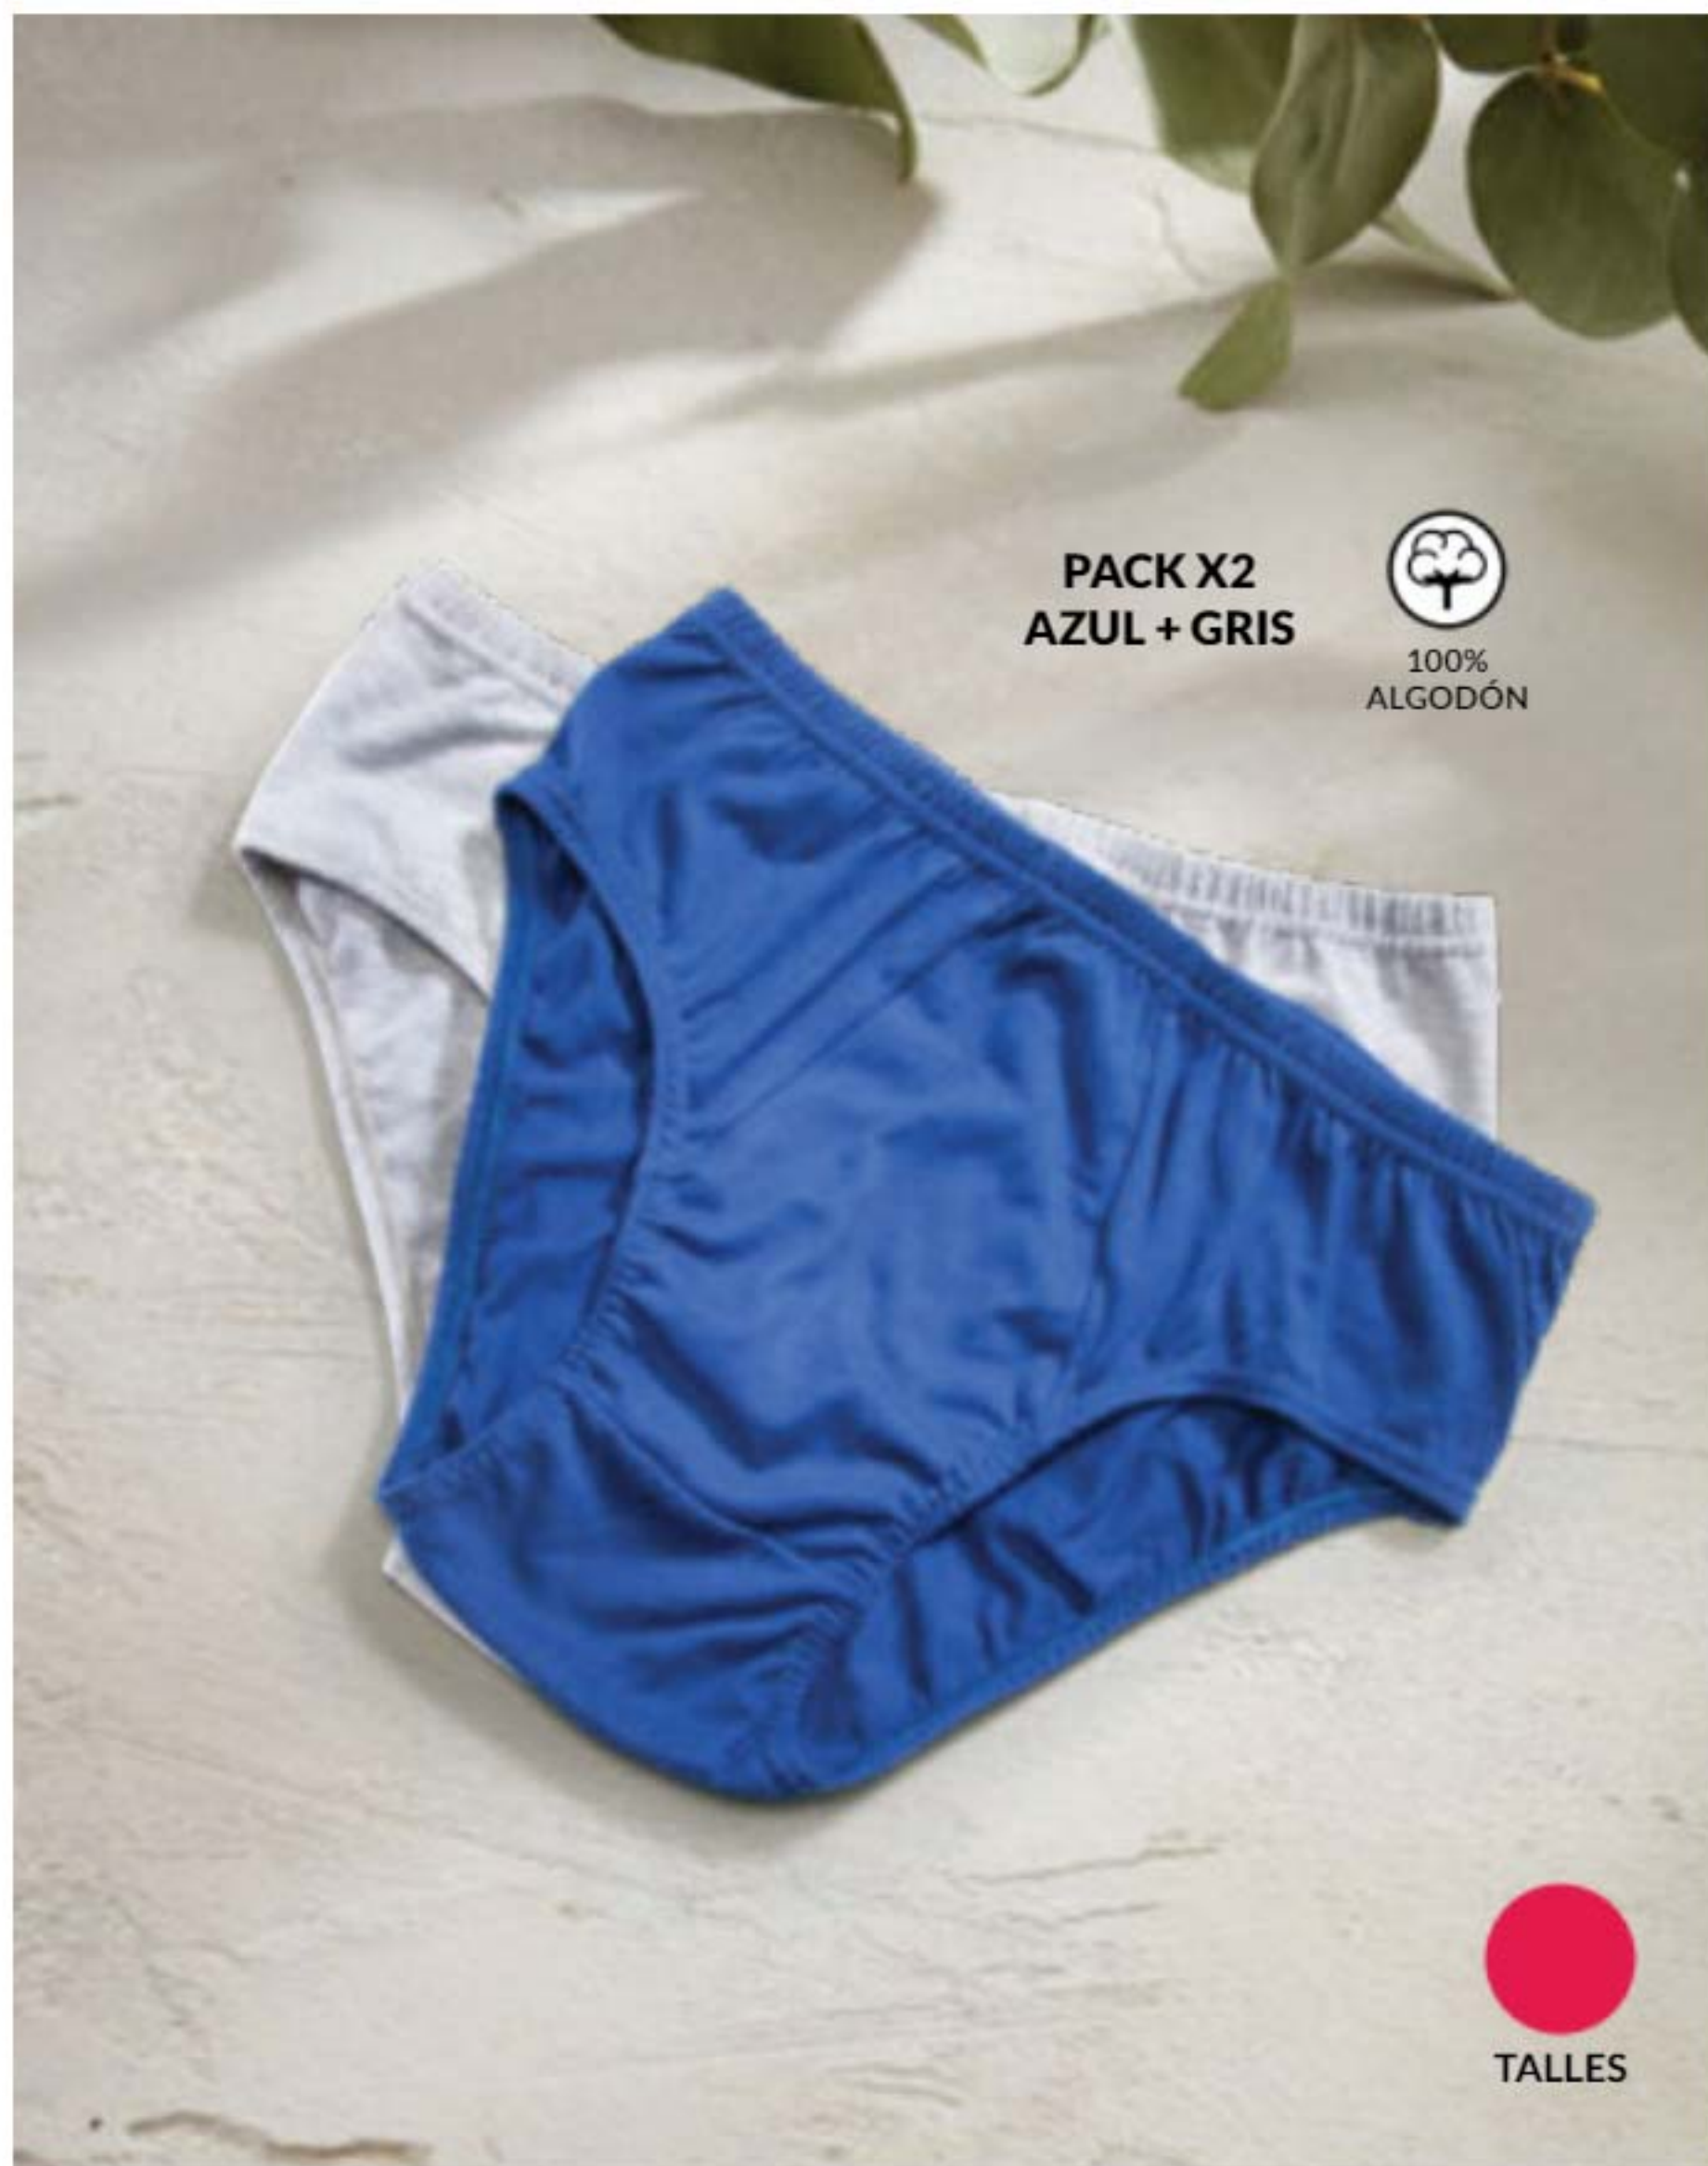

LO QUE NECESITO PARA EMPEZAR MI DÍA

PACK X2
AZUL + GRIS

EXTRA
SUAVIDAD

TALLES

Dúo de Slips Romano Azul y Gris
100% algodón. Precio Regular ~~$22.100~~

M 31402-1
G 30579-7
EG 31671-1

$17.670 EL PACK

Stock: Dúo Romano: M: 200 U. G: 300 U. EG: 400 U