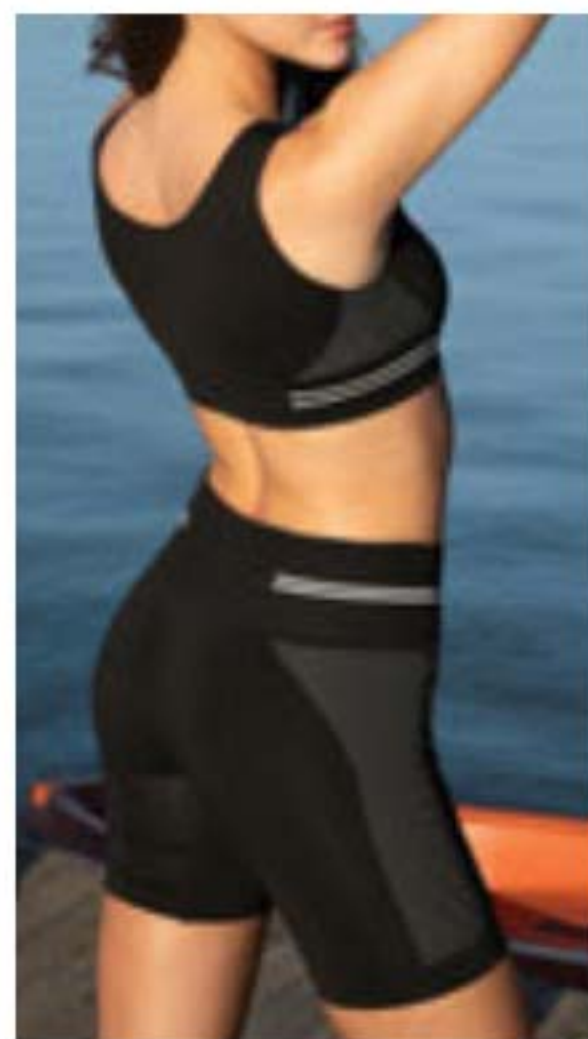

SIEMPRE ME MANTENGO EN MOVIMIENTO

Top deportivo Balance
Poliamida y elastano.
Máxima sujeción.
Precio Regular ~~$31.170~~

1 CUOTA **$24.870**
P-M 31190-2
G-EG 31195-1

3 CUOTAS **$8.290**
SIN INTERÉS
P-M 21005-4
G-EG 88887-5

Calza biker Balance
Poliamida y elastano.
Tecnología seamless.
Precio Regular ~~$35.620~~

1 CUOTA **$28.470**
P-M 30784-3
G-EG 30785-0

3 CUOTAS **$9.490**
SIN INTERÉS
P-M 20169-9
G-EG 20185-5

TALLES

Stock: Top P-M: 300 U. G-EG: 400 U. Calza: P-M: 400 U. G-EG: 700 U.