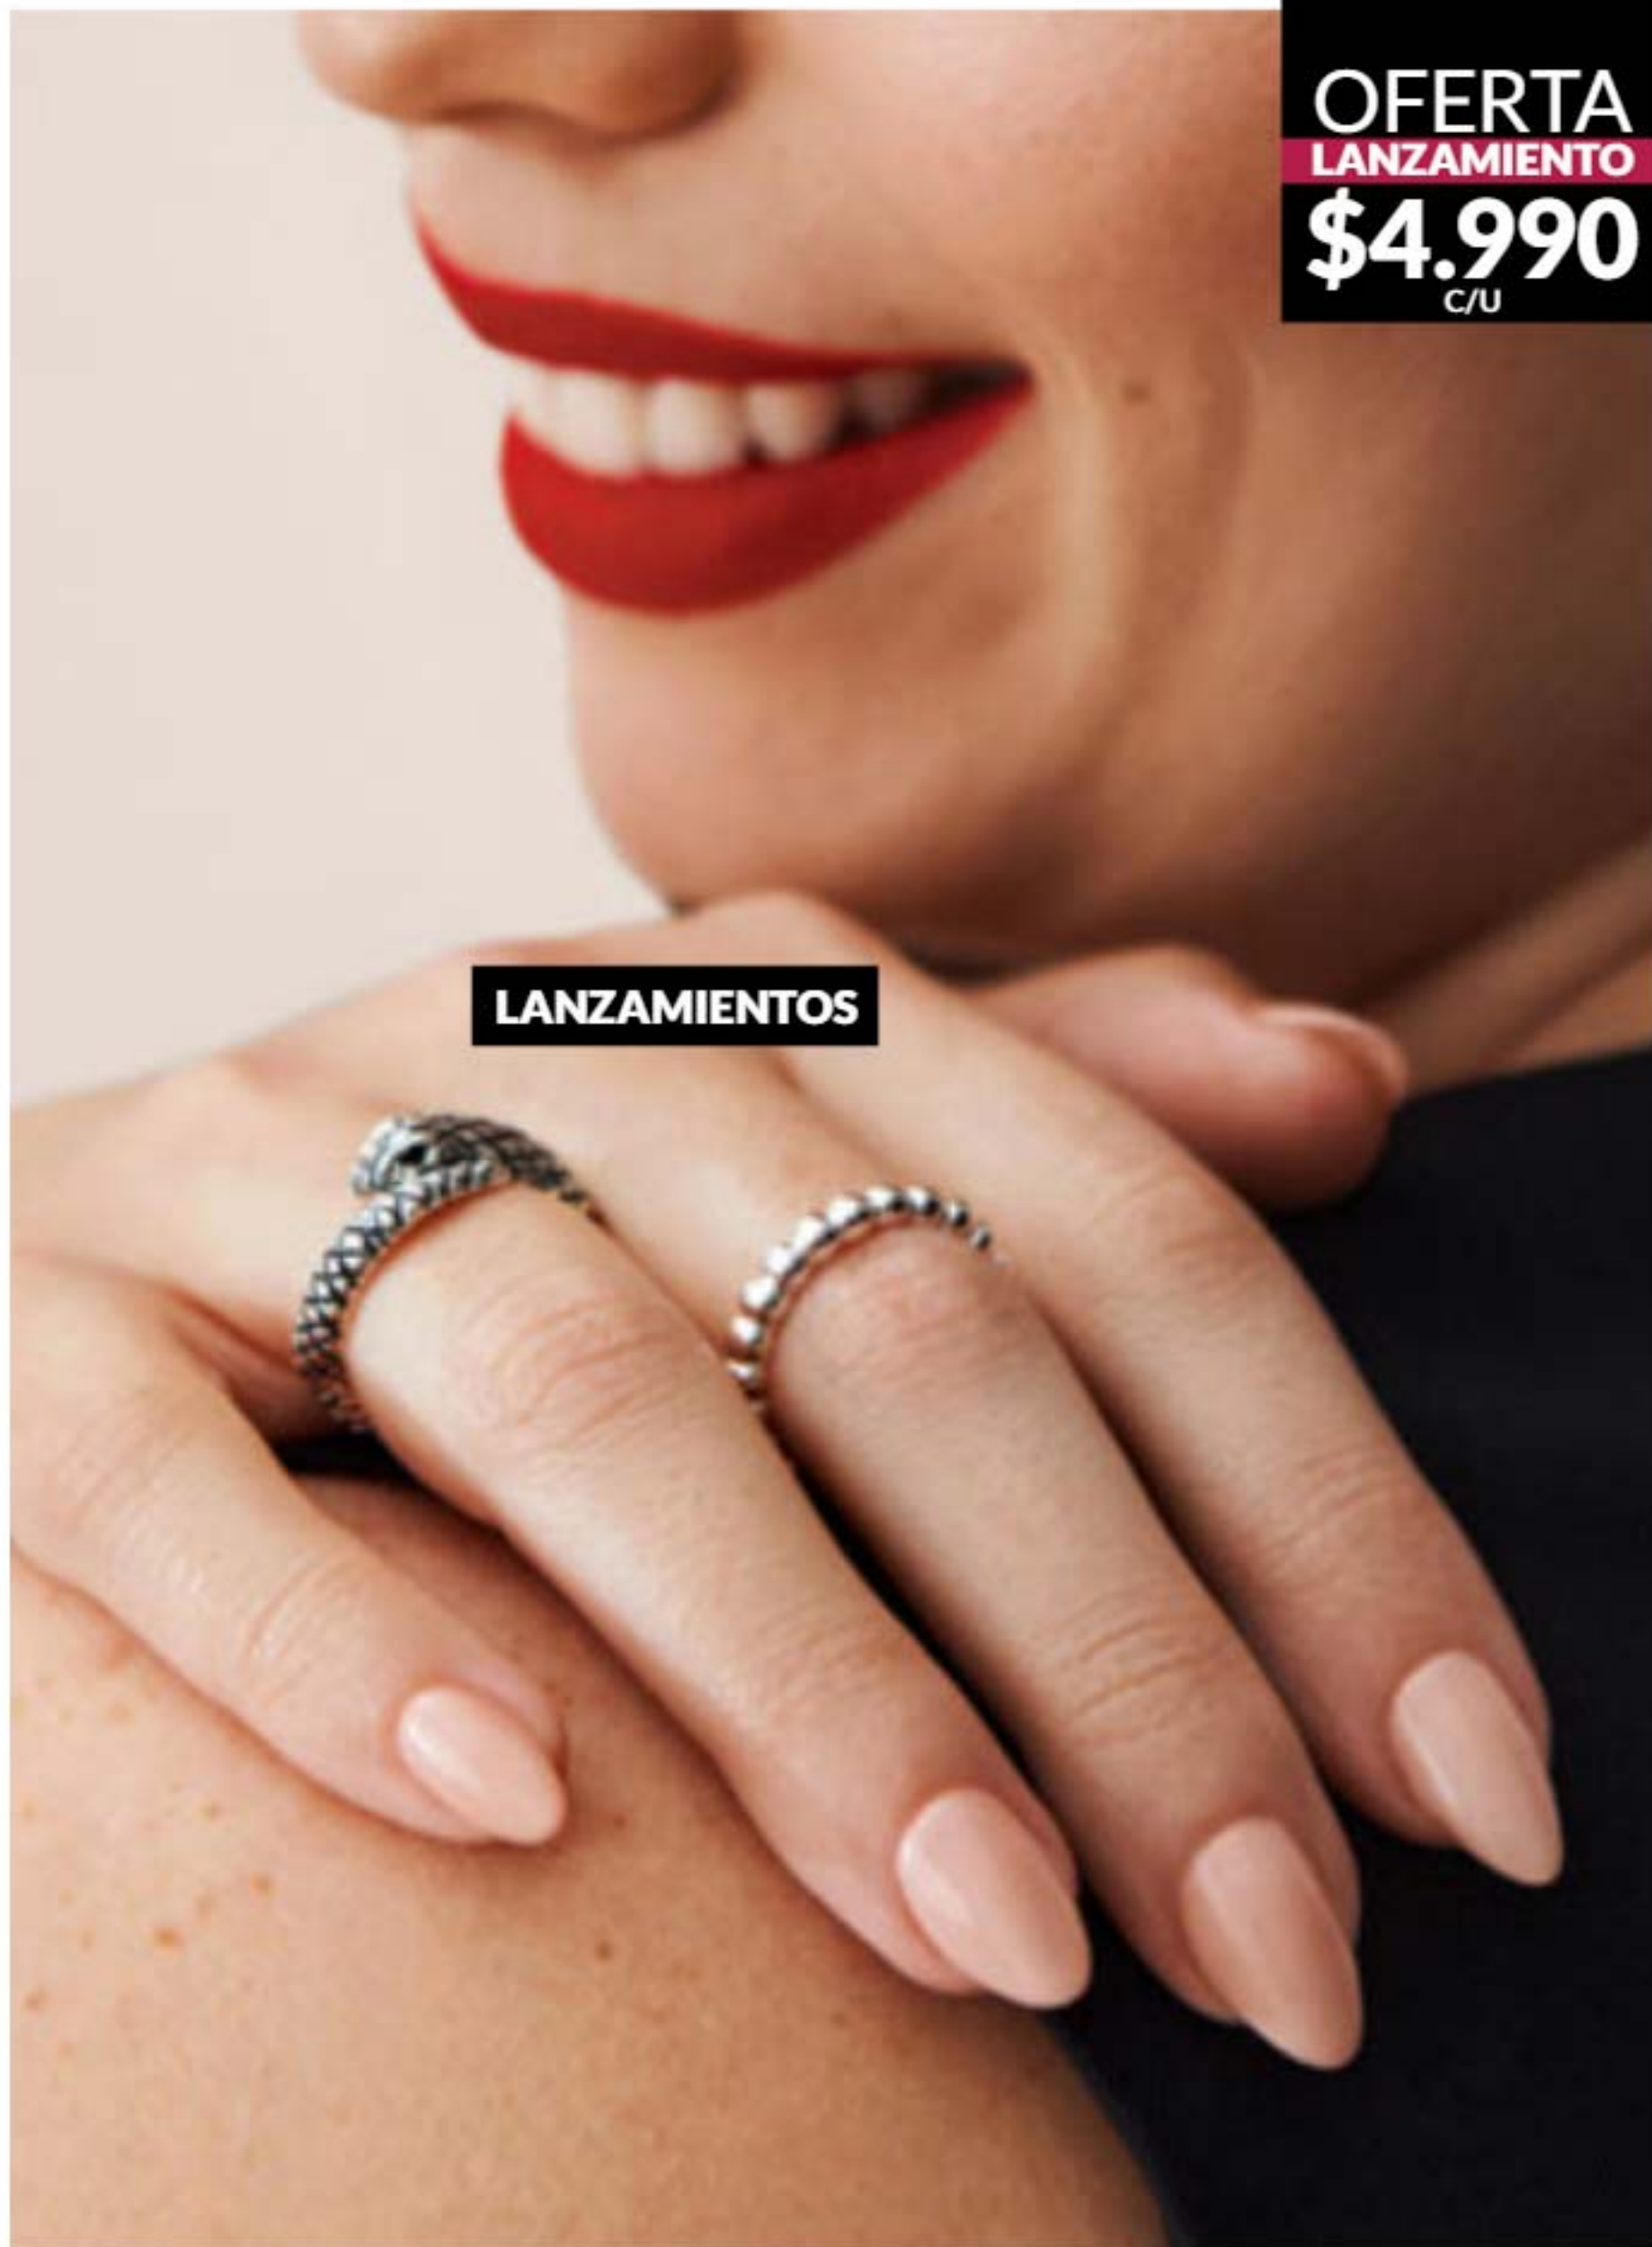

OFERTA
LANZAMIENTO
$4.990
c/u

LANZAMIENTOS

Anillos I Metal y zinc.
Baño de plata.
Precio Regular **$6.990**

Diseño de serpiente.

Enigma
T.6 30363-6
T.8 30399-0
T.10 30485-7

Diseño de bolitas unidas.

Milán
T.6 30043-4
T.8 30044-2
T.10 30075-6

Stock: Anillos: T6: 400 U c/u.
T8: 700 U c/u T10: 900 U c/u.

THE SIGNATURE COLLECTION