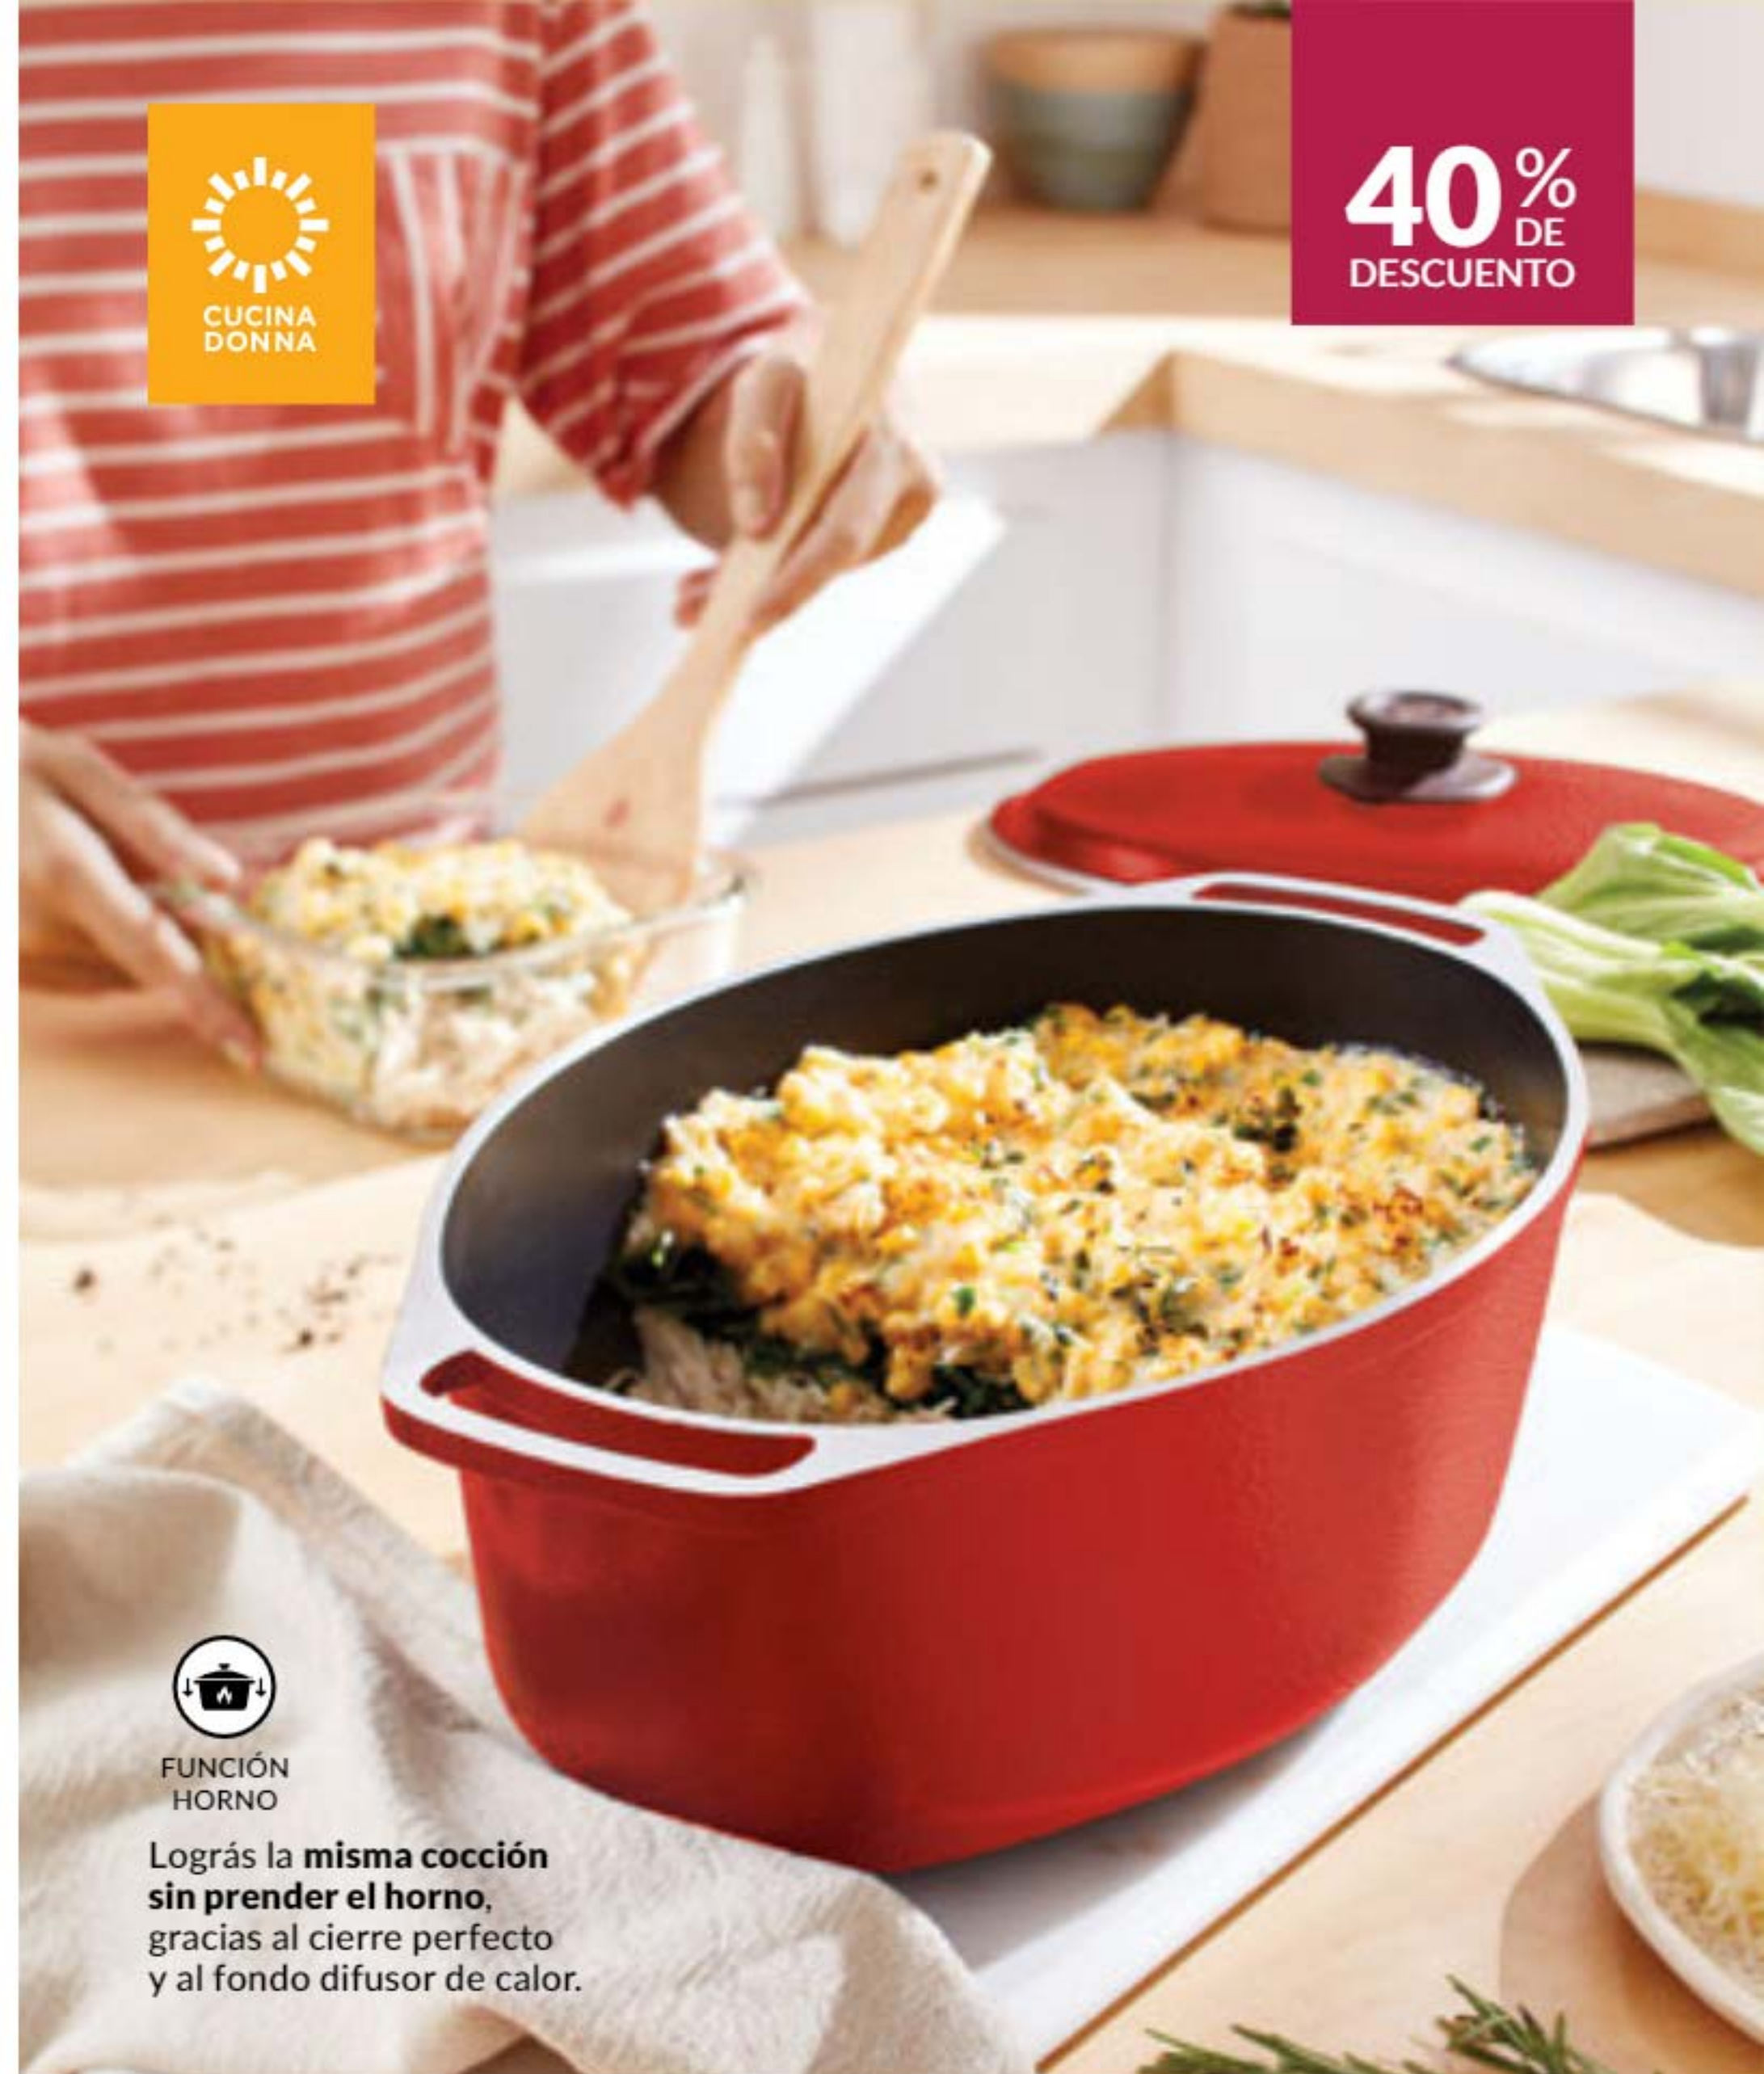

# DOMINGO, QUE NO FALTEN LA SALSAS

**40%**  
DE  
DESCUENTO

FUNCIÓN  
HORNO

Lográs la **misma cocción sin prender el horno**, gracias al cierre perfecto y al fondo difusor de calor.

**40%**  
OFF

**Jarro Hervidor I** Interior antiadherente. Aluminio 3 mm de espesor. Diám. sup. interno: 13,5 cm. Altura: 13,5 cm (sin tapa). Incluye tapa y extremo vertedor.