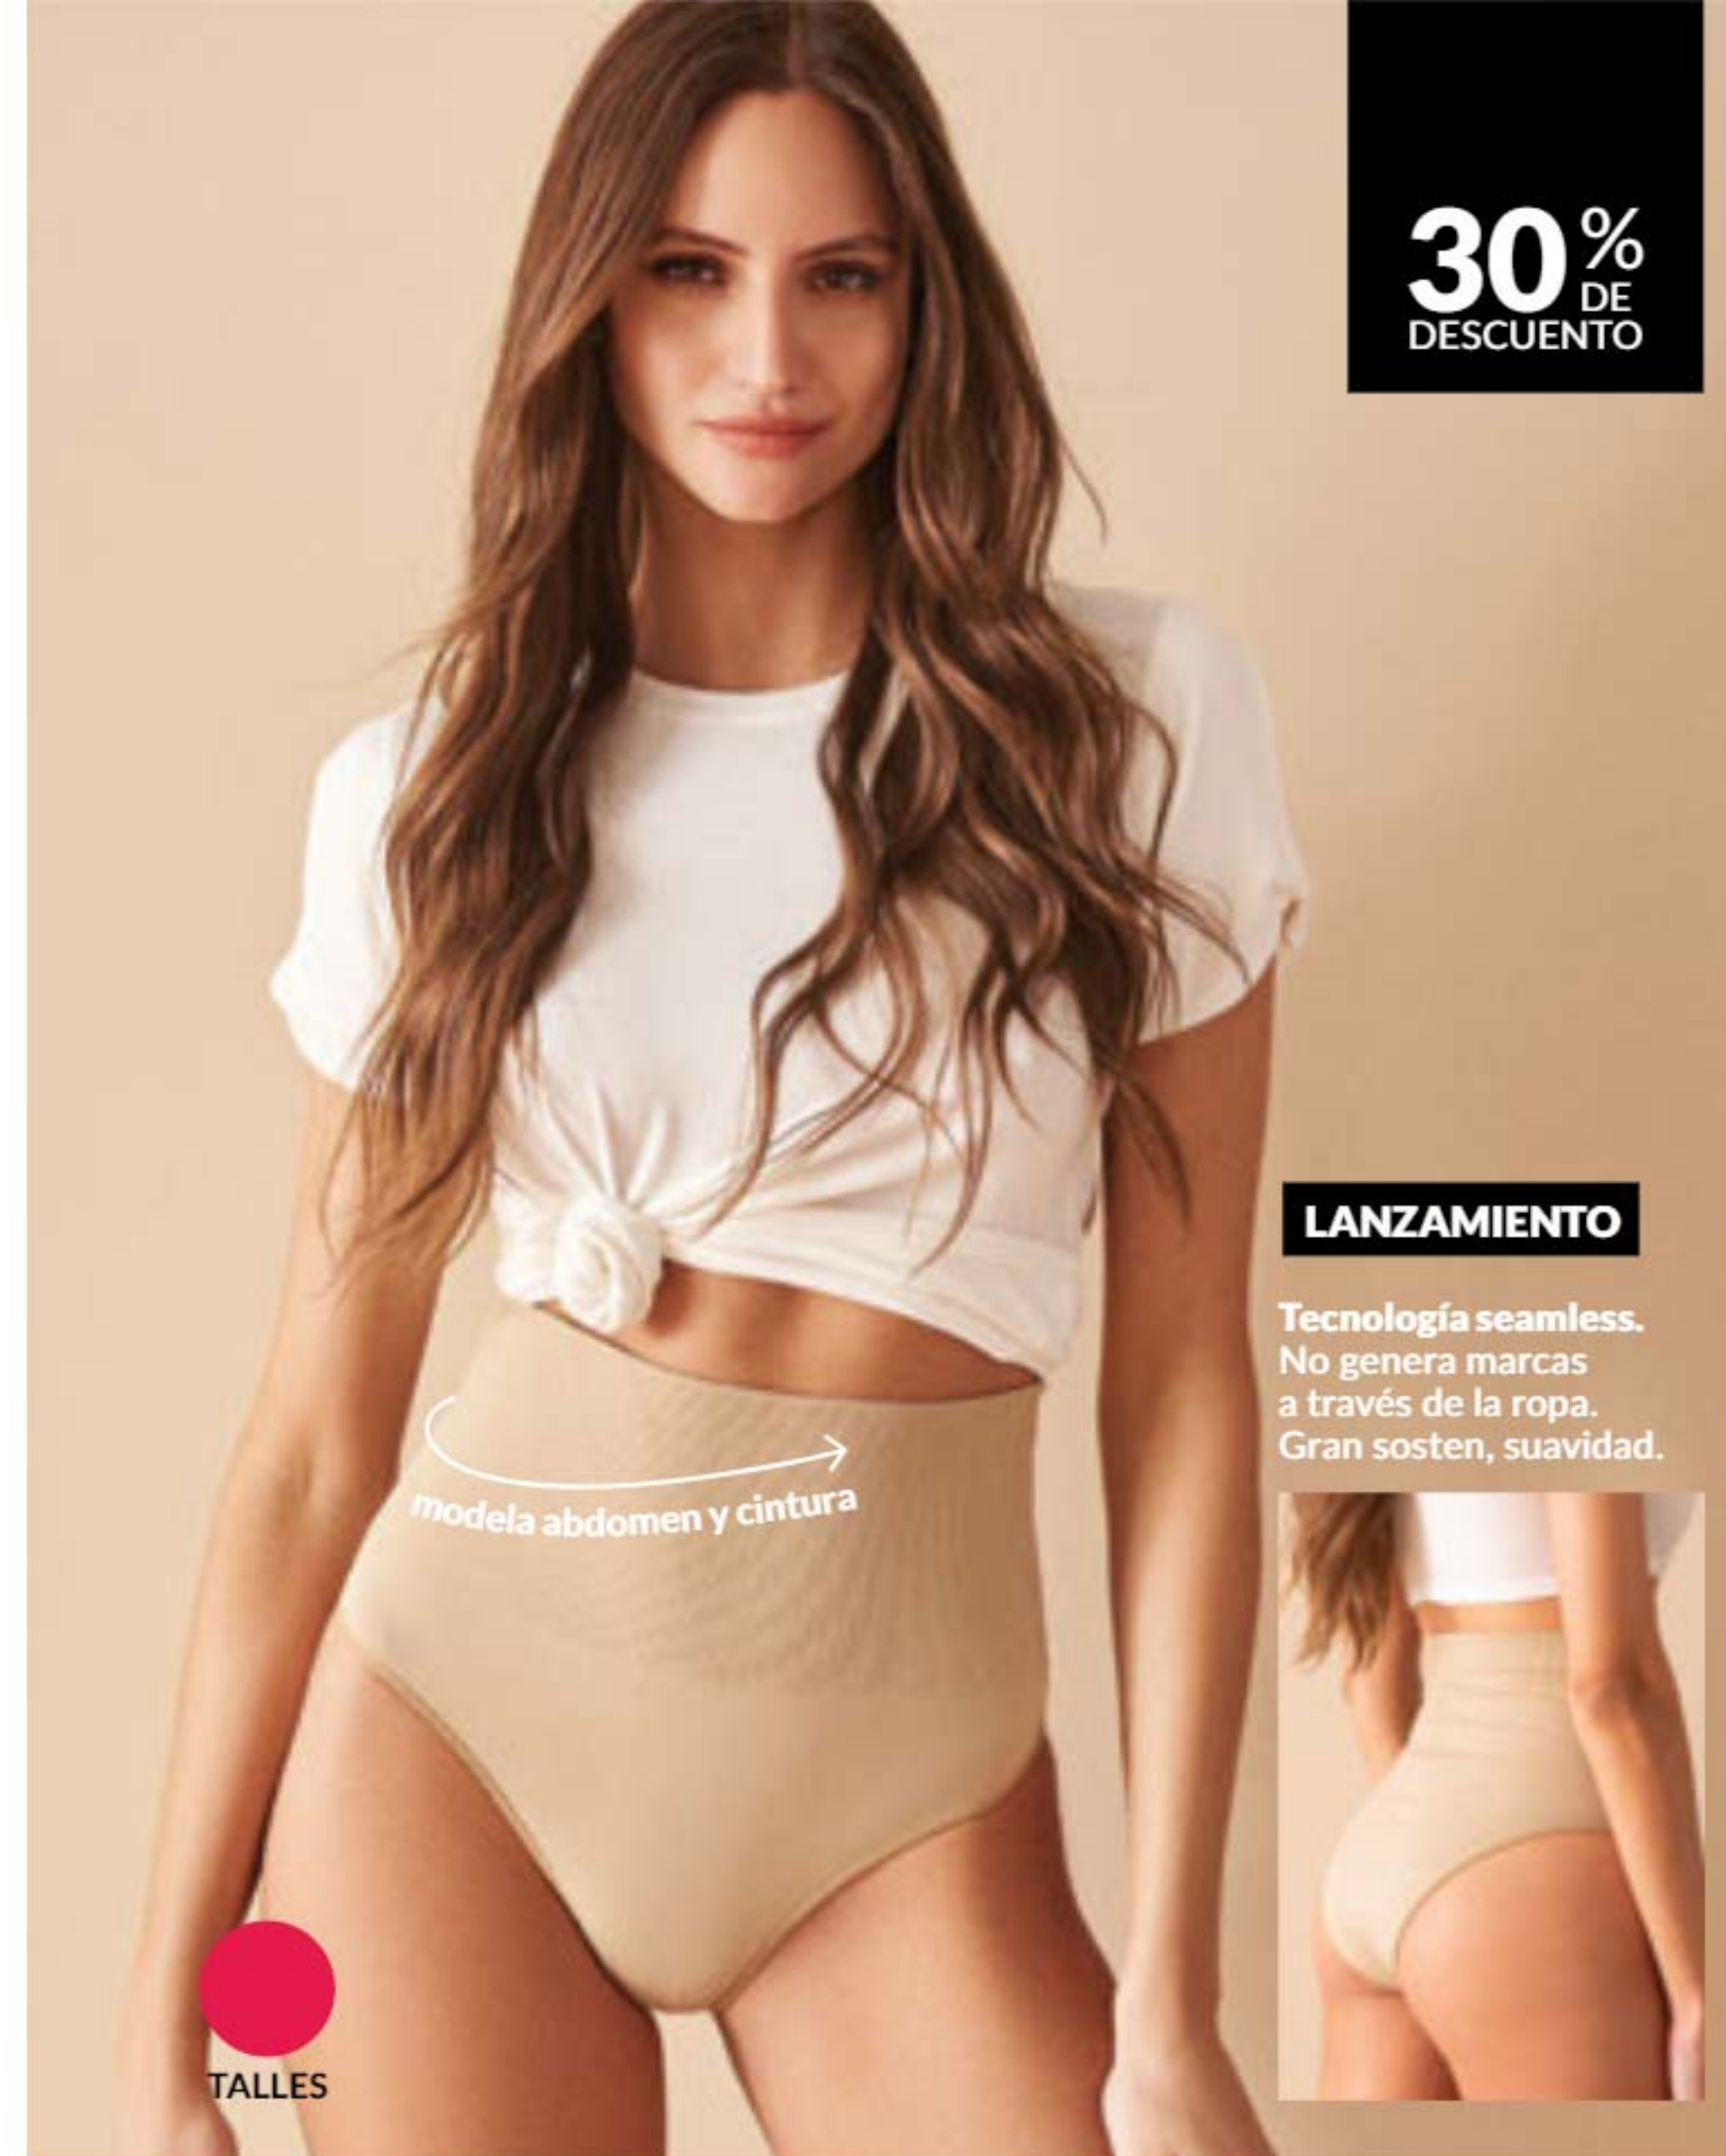

30%
DE
DESCUENTO

LANZAMIENTO

Tecnología seamless.
No genera marcas
a través de la ropa.
Gran sosten, suavidad.

Trusa Abdominal

Microfibra y poliamida.

Precio Regular **$36.590**

Stock: Soutien: M: 100 U. G: 200 U. EG: 400 U.
Short: Beige: M: 300 U. G: 300 U. EG: 200 U.
Esp: 200 U. Blanco: M, G, EG: 100 U. c/
talle. Esp: 200 U. Trusa: M y G: 100 U.
c/talle. EG y EEG: 200 U. c/talle.

1 CUOTA **$25.770**

M 30160-6
G 30162-2
EG 30165-5
EEG 30179-6

3 CUOTAS **$8.590**

SIN INTERÉS

M 20094-9
G 20149-1
EG 20265-5
EEG 20271-3