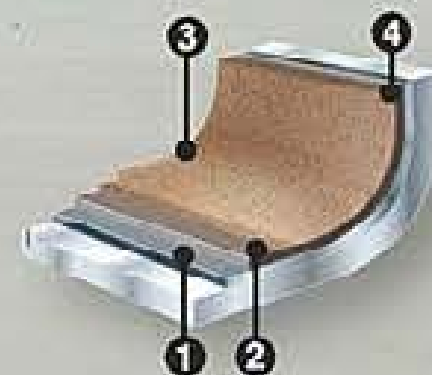

**TEFLON™ INFINITY 4 CAPAS**

1. Agarre del antiadherente Teflon™ al aluminio.
2. Capa extra de refuerzo.
3. Capa de Teflon™ Premium
4. Terminación estilo roca.

**Toallón playero Sandías**  
1,30 x 0,70 m.  
Precio Regular **\$2157**