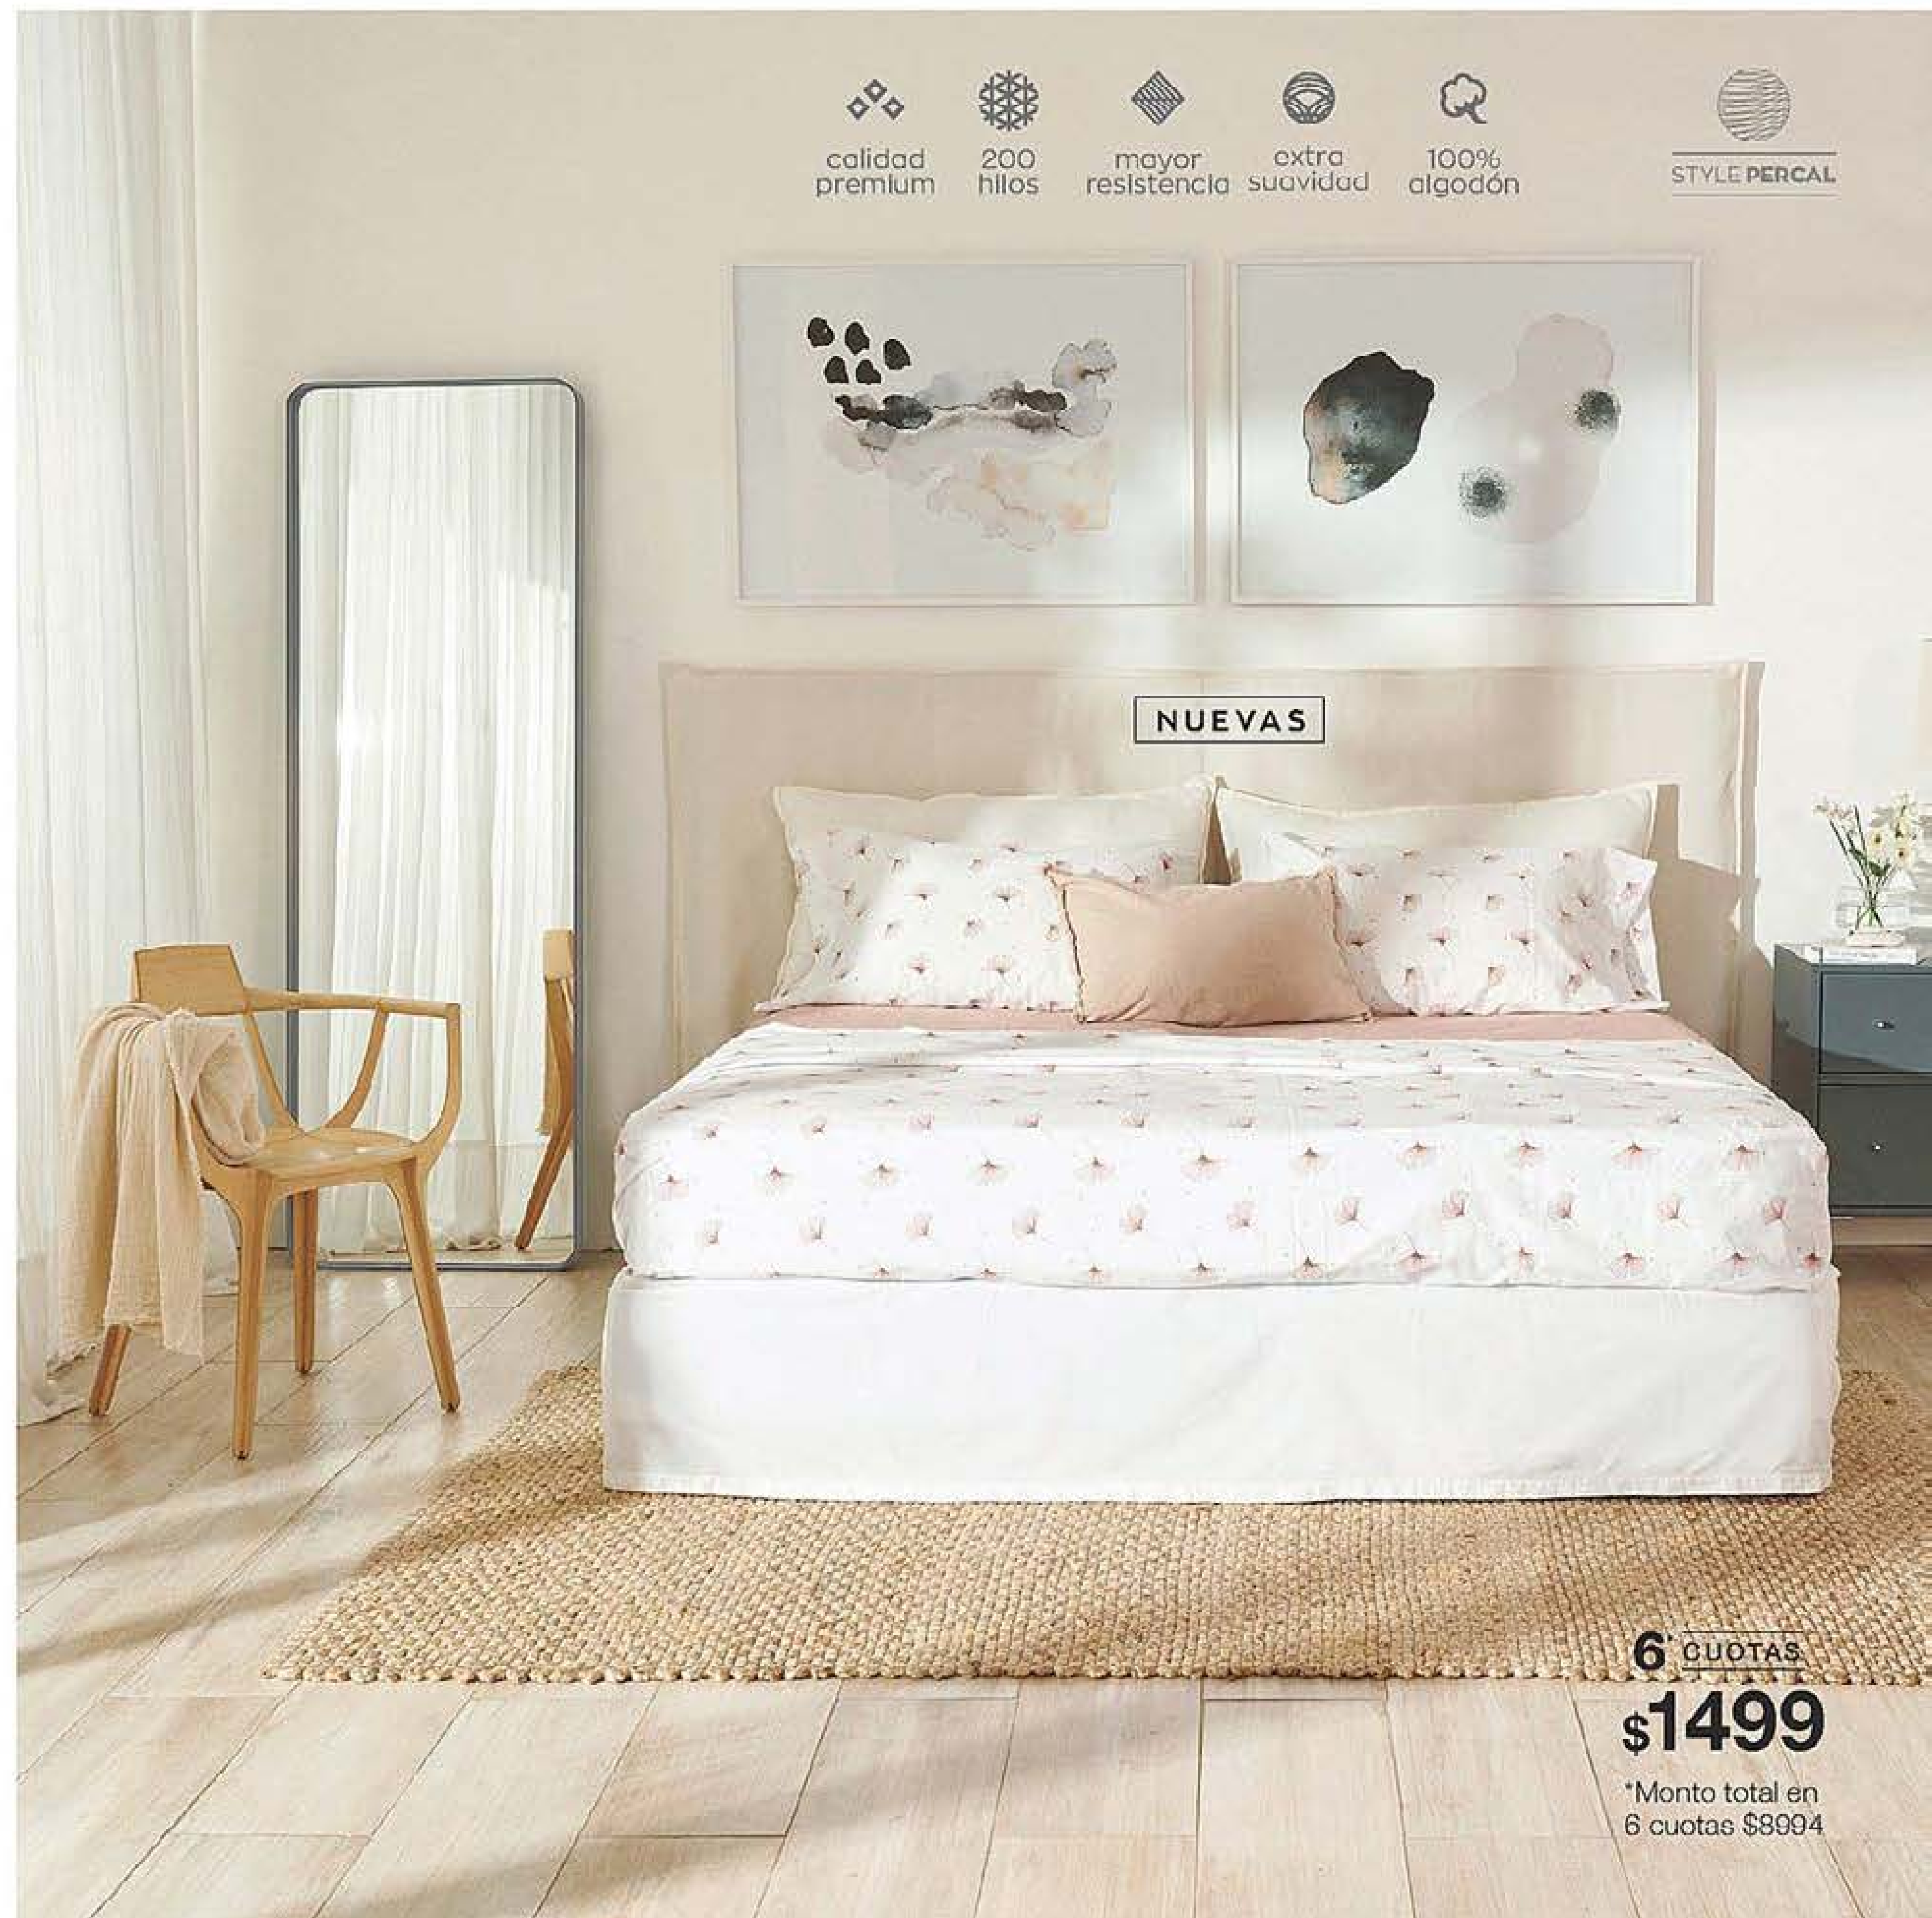

DESCANSO Y SUAVIDAD

Comodidad que te invita a soñar y despertar renovado.

AJUSTABLE

MEDIDAS: 2^{1/2} PLAZAS

Superior: 2,40 x 2,60 m.

Ajustable: 2,20 x 2,60 m.

2 Fundas almohadas: 0,50 x 0,85 cm.

Para colchones de 2 x 1,60 x 0,25 m.

Sábanas Style Percal 2^{1/2} plazas 100% algodón, 200 hilos. Origen: China. Precio Regular $11574

1 cuotas $8366

6* cuotas $1499

Rose **20191-3**

Rose **40011-9**

Stock: 700 U.

calidad premium

200 hilos

mayor resistencia

extra suavidad

100% algodón

STYLE PERCAL

NUEVAS

6 CUOTAS

$1499

*Monto total en 6 cuotas $8004