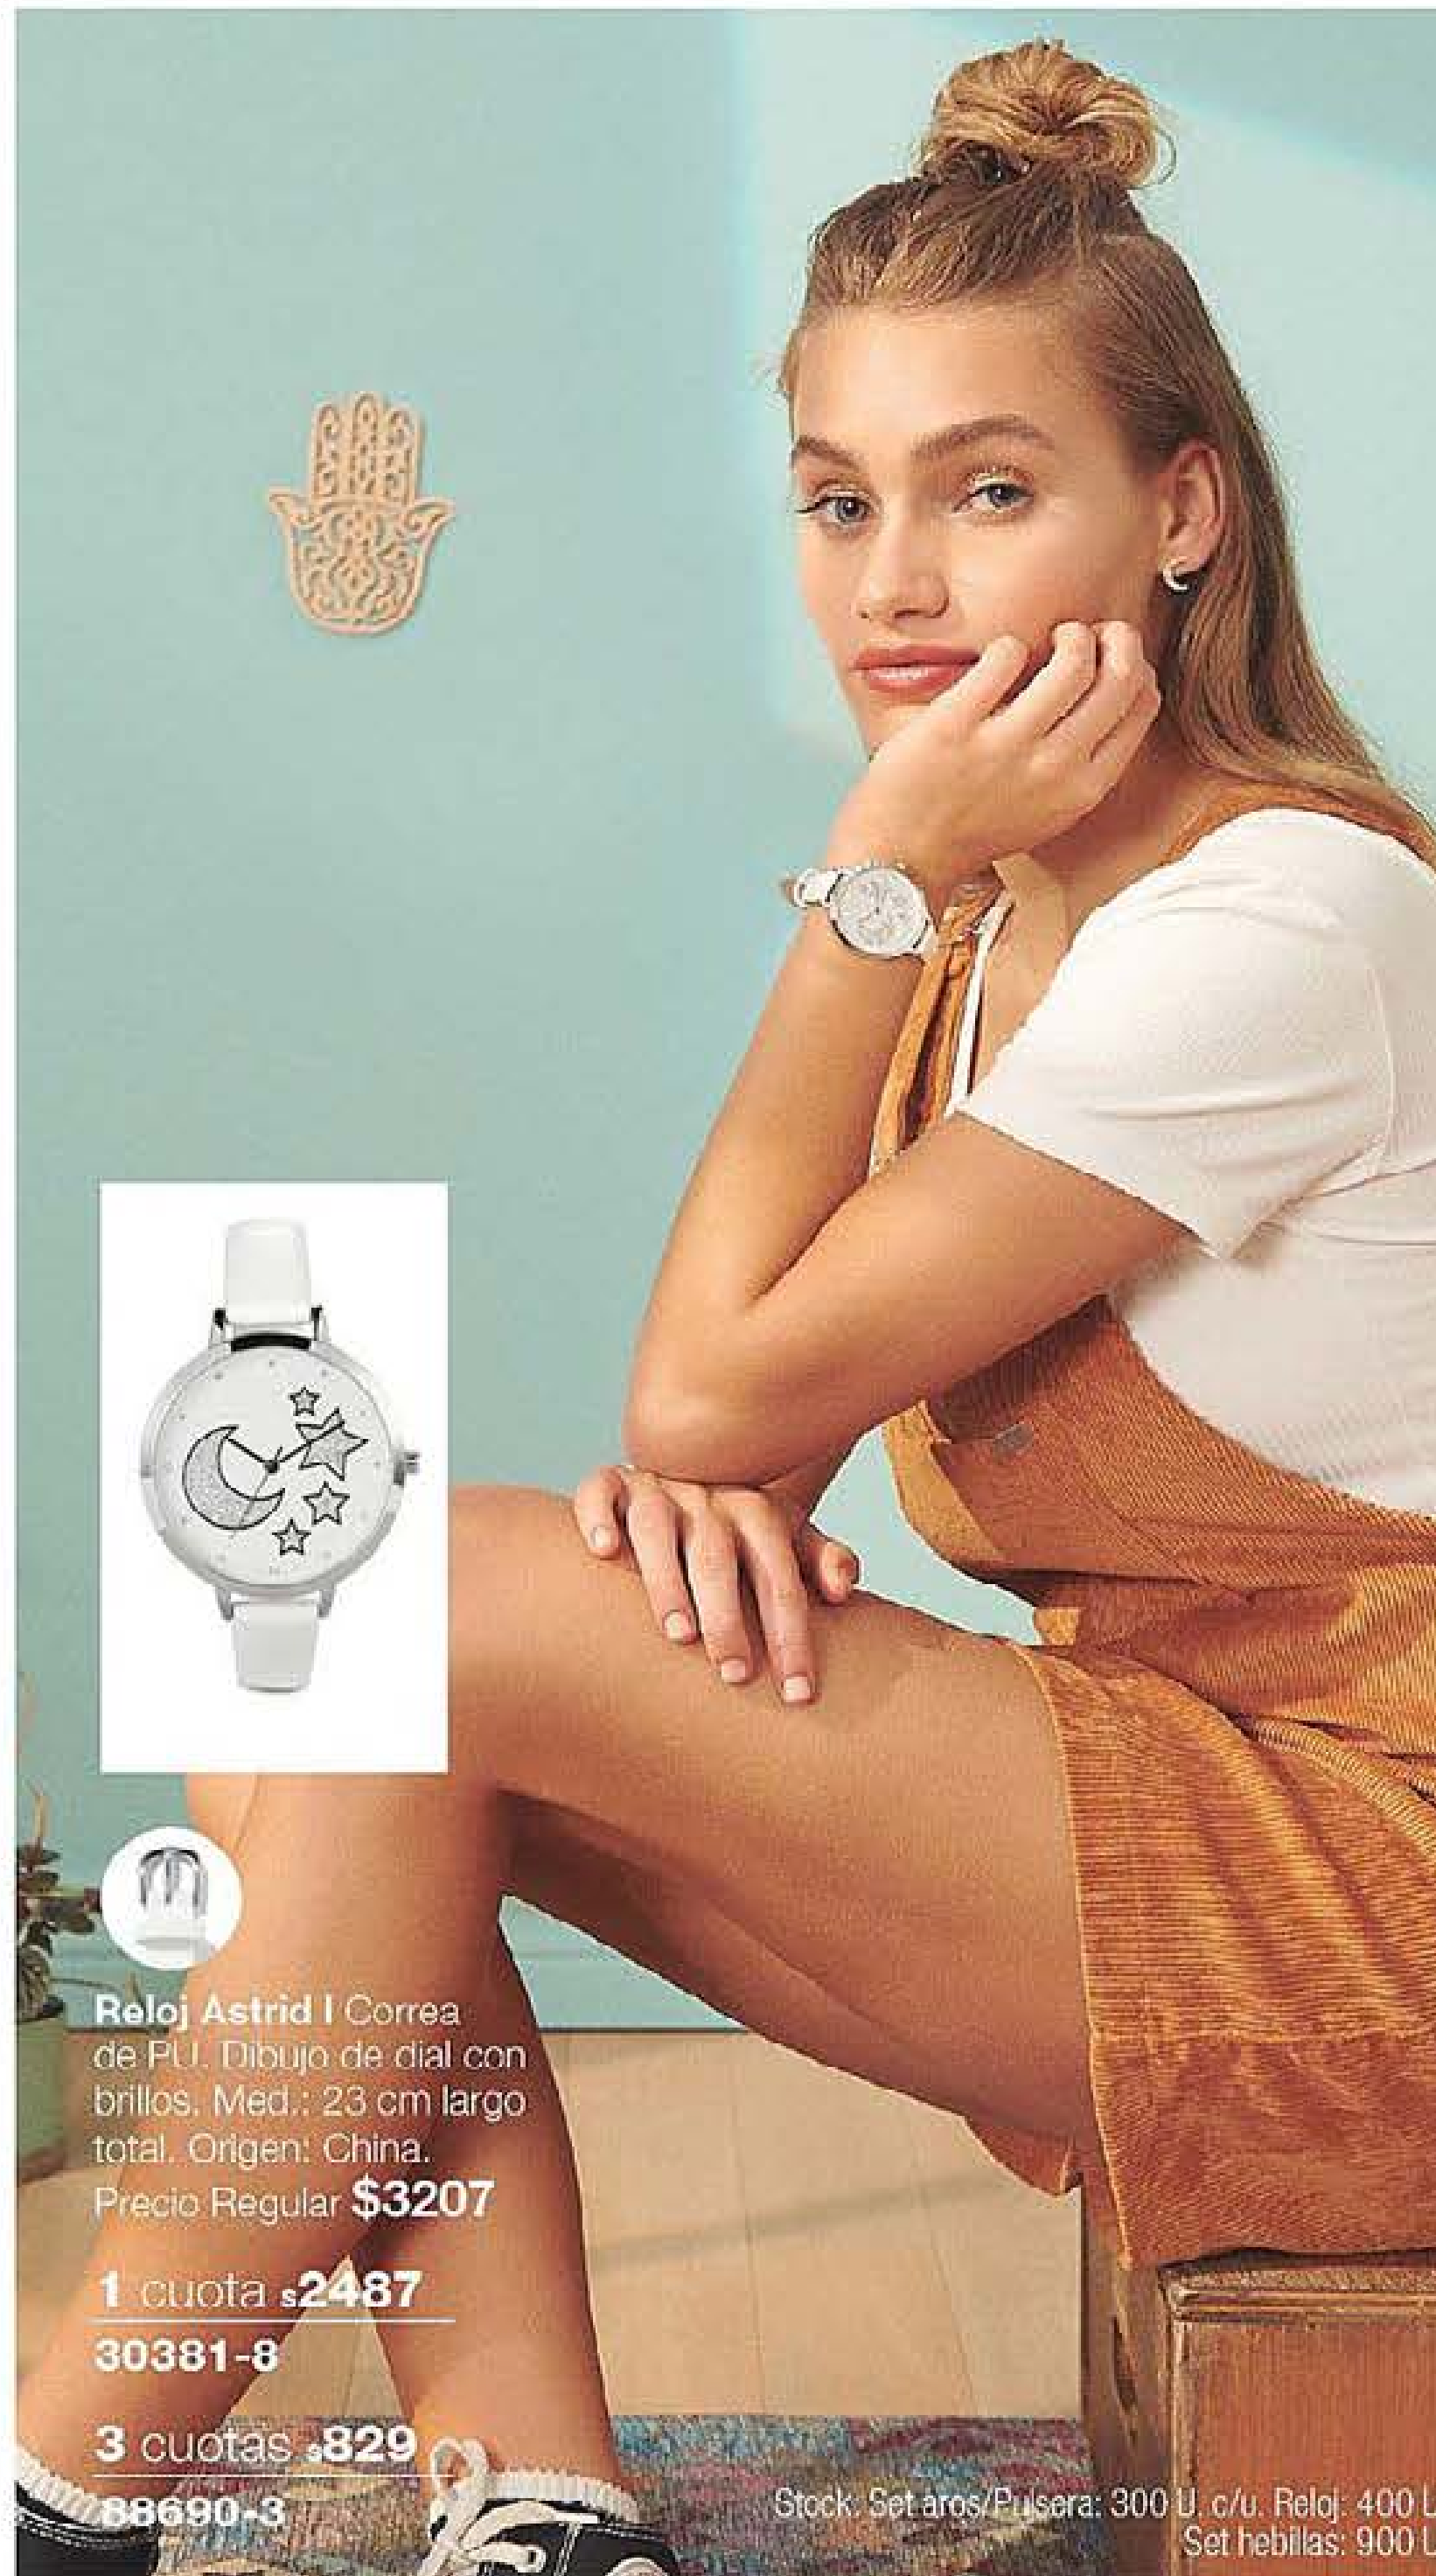

SET X6 AROS
BAÑO DORADO

A

B

Incluyen tarjeta regalable

A. Set x6 aros Astrid I Zinc. Origen: China.
30798-3 Precio Regular $1137

$949⁹⁹
el set

B. Pulsera Toril I Zinc, simil strass.
Cierre ajustable. Origen: China. 30468-3
Precio Regular $879⁹⁹

$739⁹⁹

Reloj Astrid I Correa de PU. Dibujo de dial con brillos. Med.: 23 cm largo total. Origen: China. Precio Regular $3207

1 cuota s2487
30381-8

3 cuotas s829
88690-3

Stock. Set aros/Pulsera: 300 U. c/u. Reloj: 400 U. Set hebillas: 900 U.

LA MAGIA DE SER YO MISMA

Potenciá tu esencia con accesorios que expresan tu interior.

JOYERÍA • Día Internacional de la Mujer

Comprando cualquier producto de la página 62, llevate el set de hebillas de regalo

SET X3 HEBILLAS
SÍMIL STRASS

Set x3 hebillas Astrid I Zinc, simil strass. Med.: 5 cm largo. Origen: China. 30383-4 Precio Regular $789⁹⁹

$499⁹⁹
el set
DESCUENTO 35%