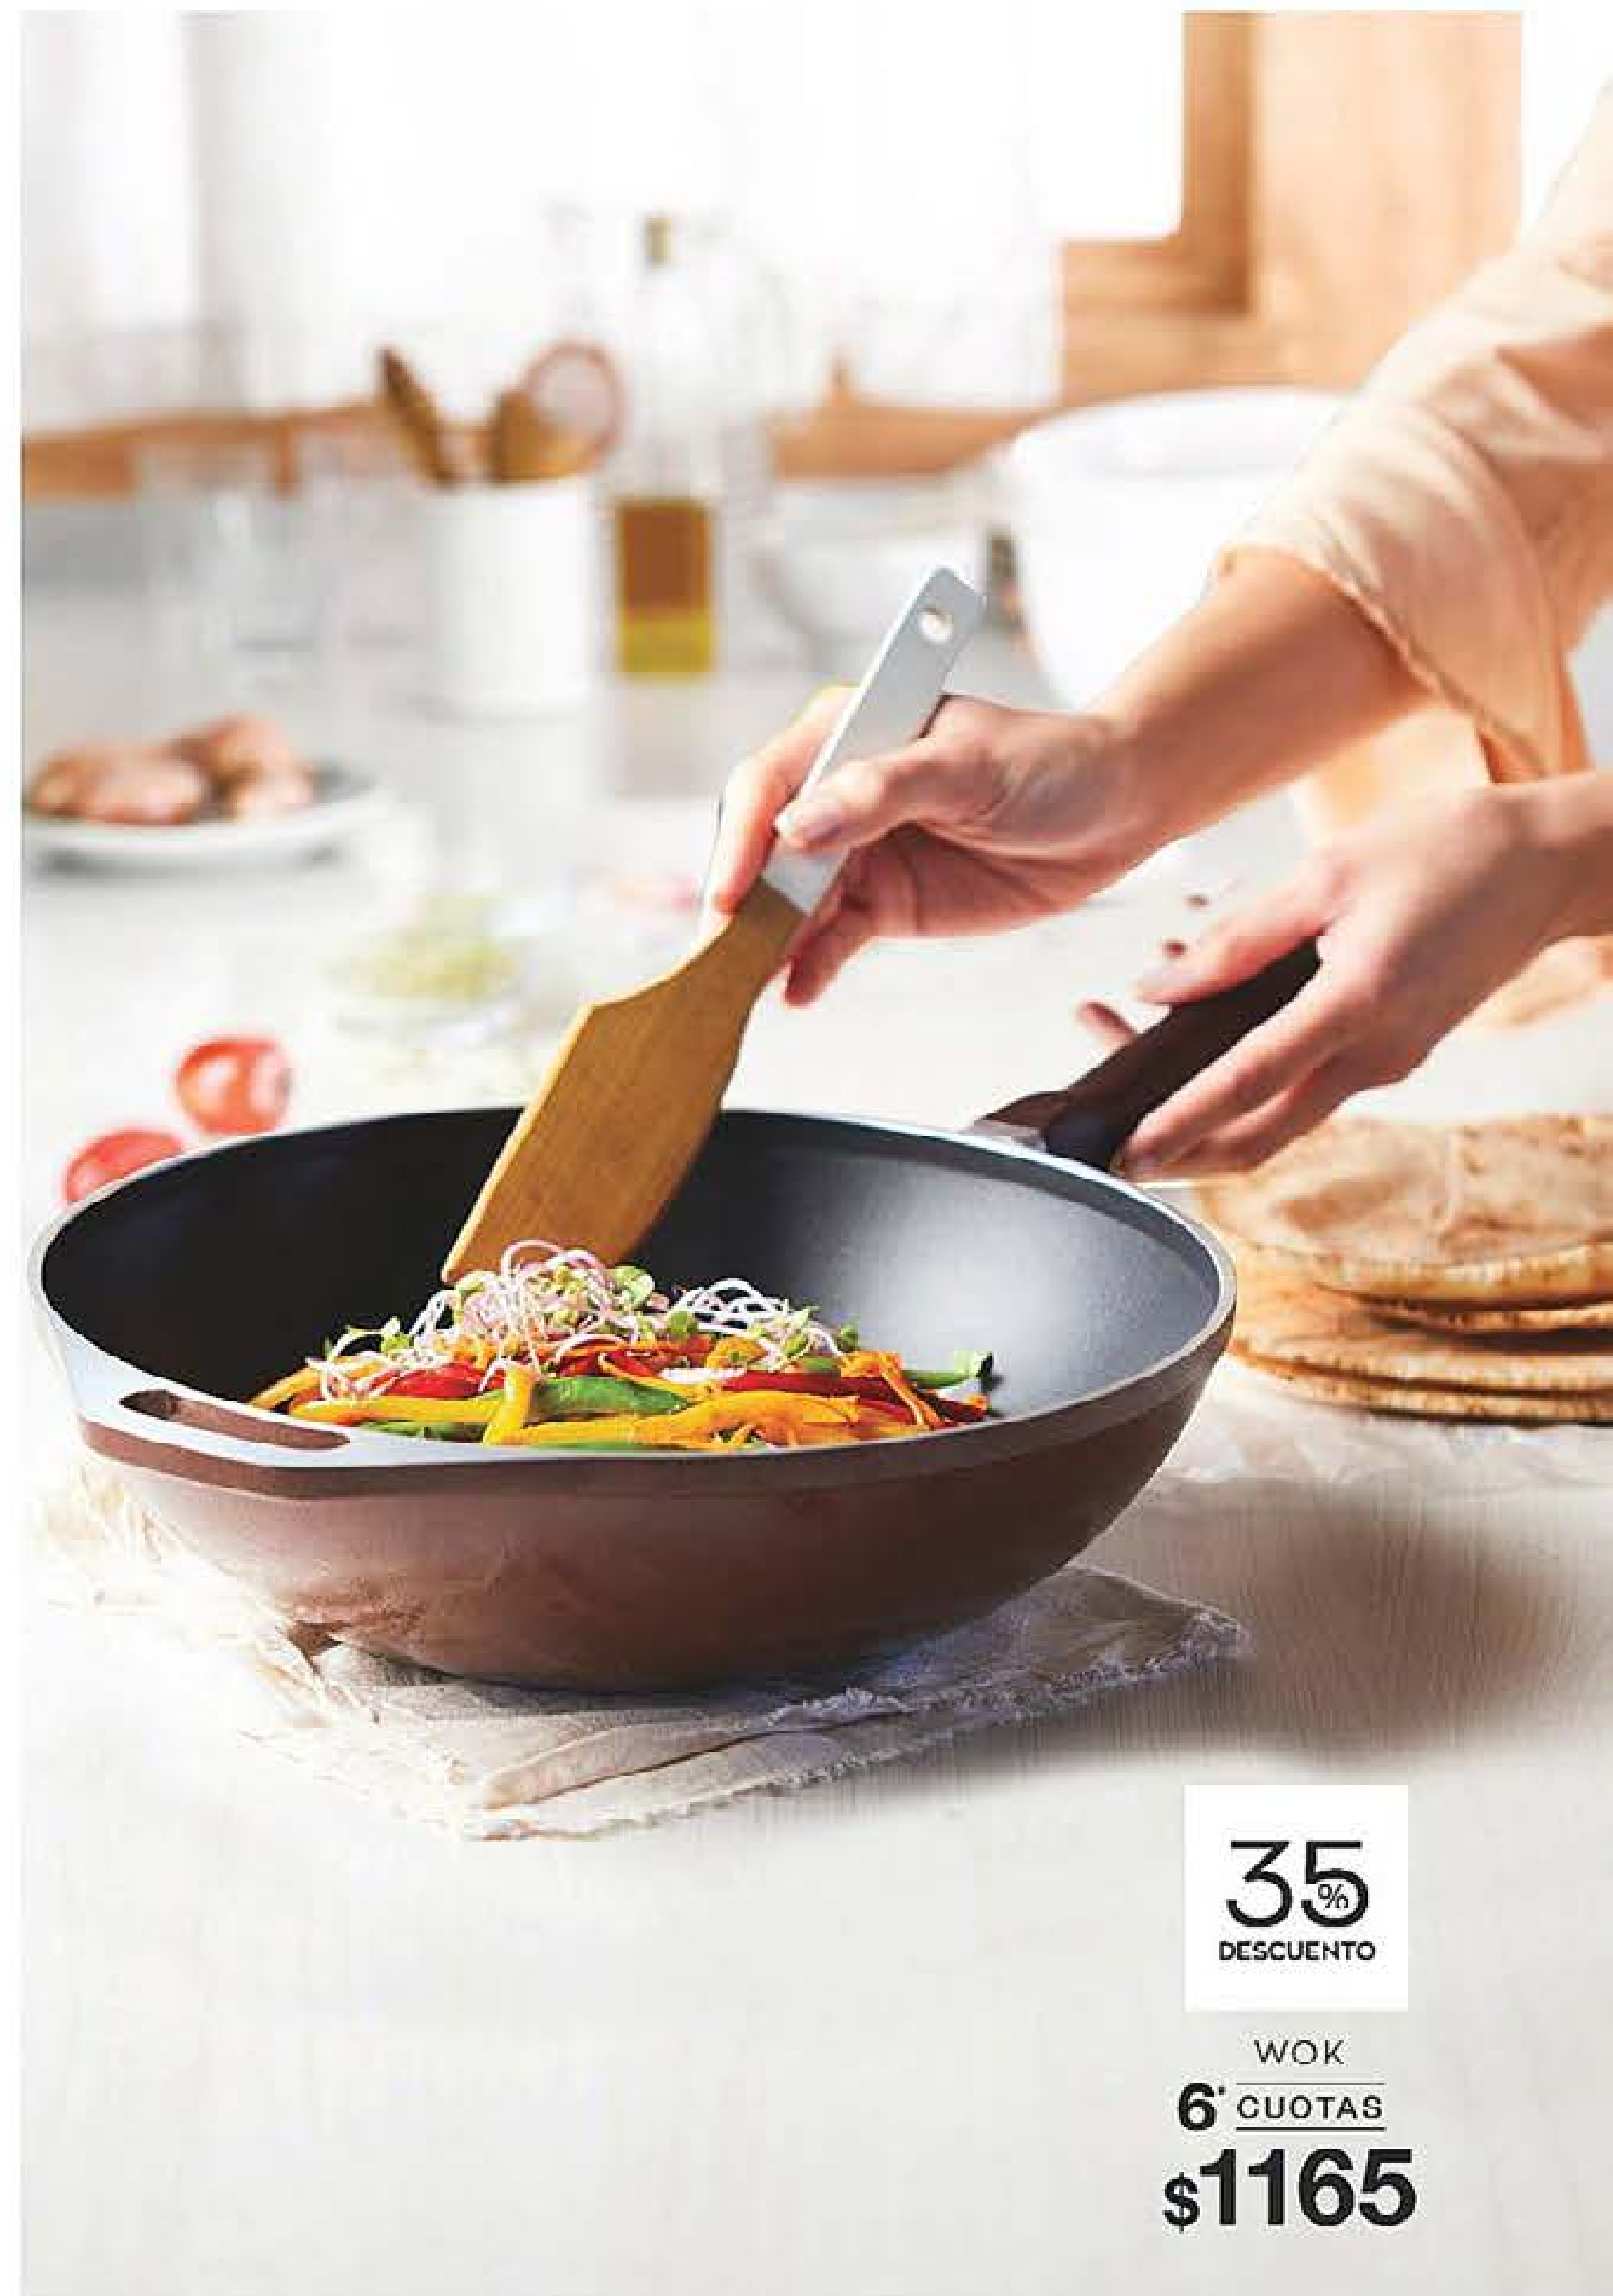

35%
DESCUENTO

WOK
6* CUOTAS
$1165