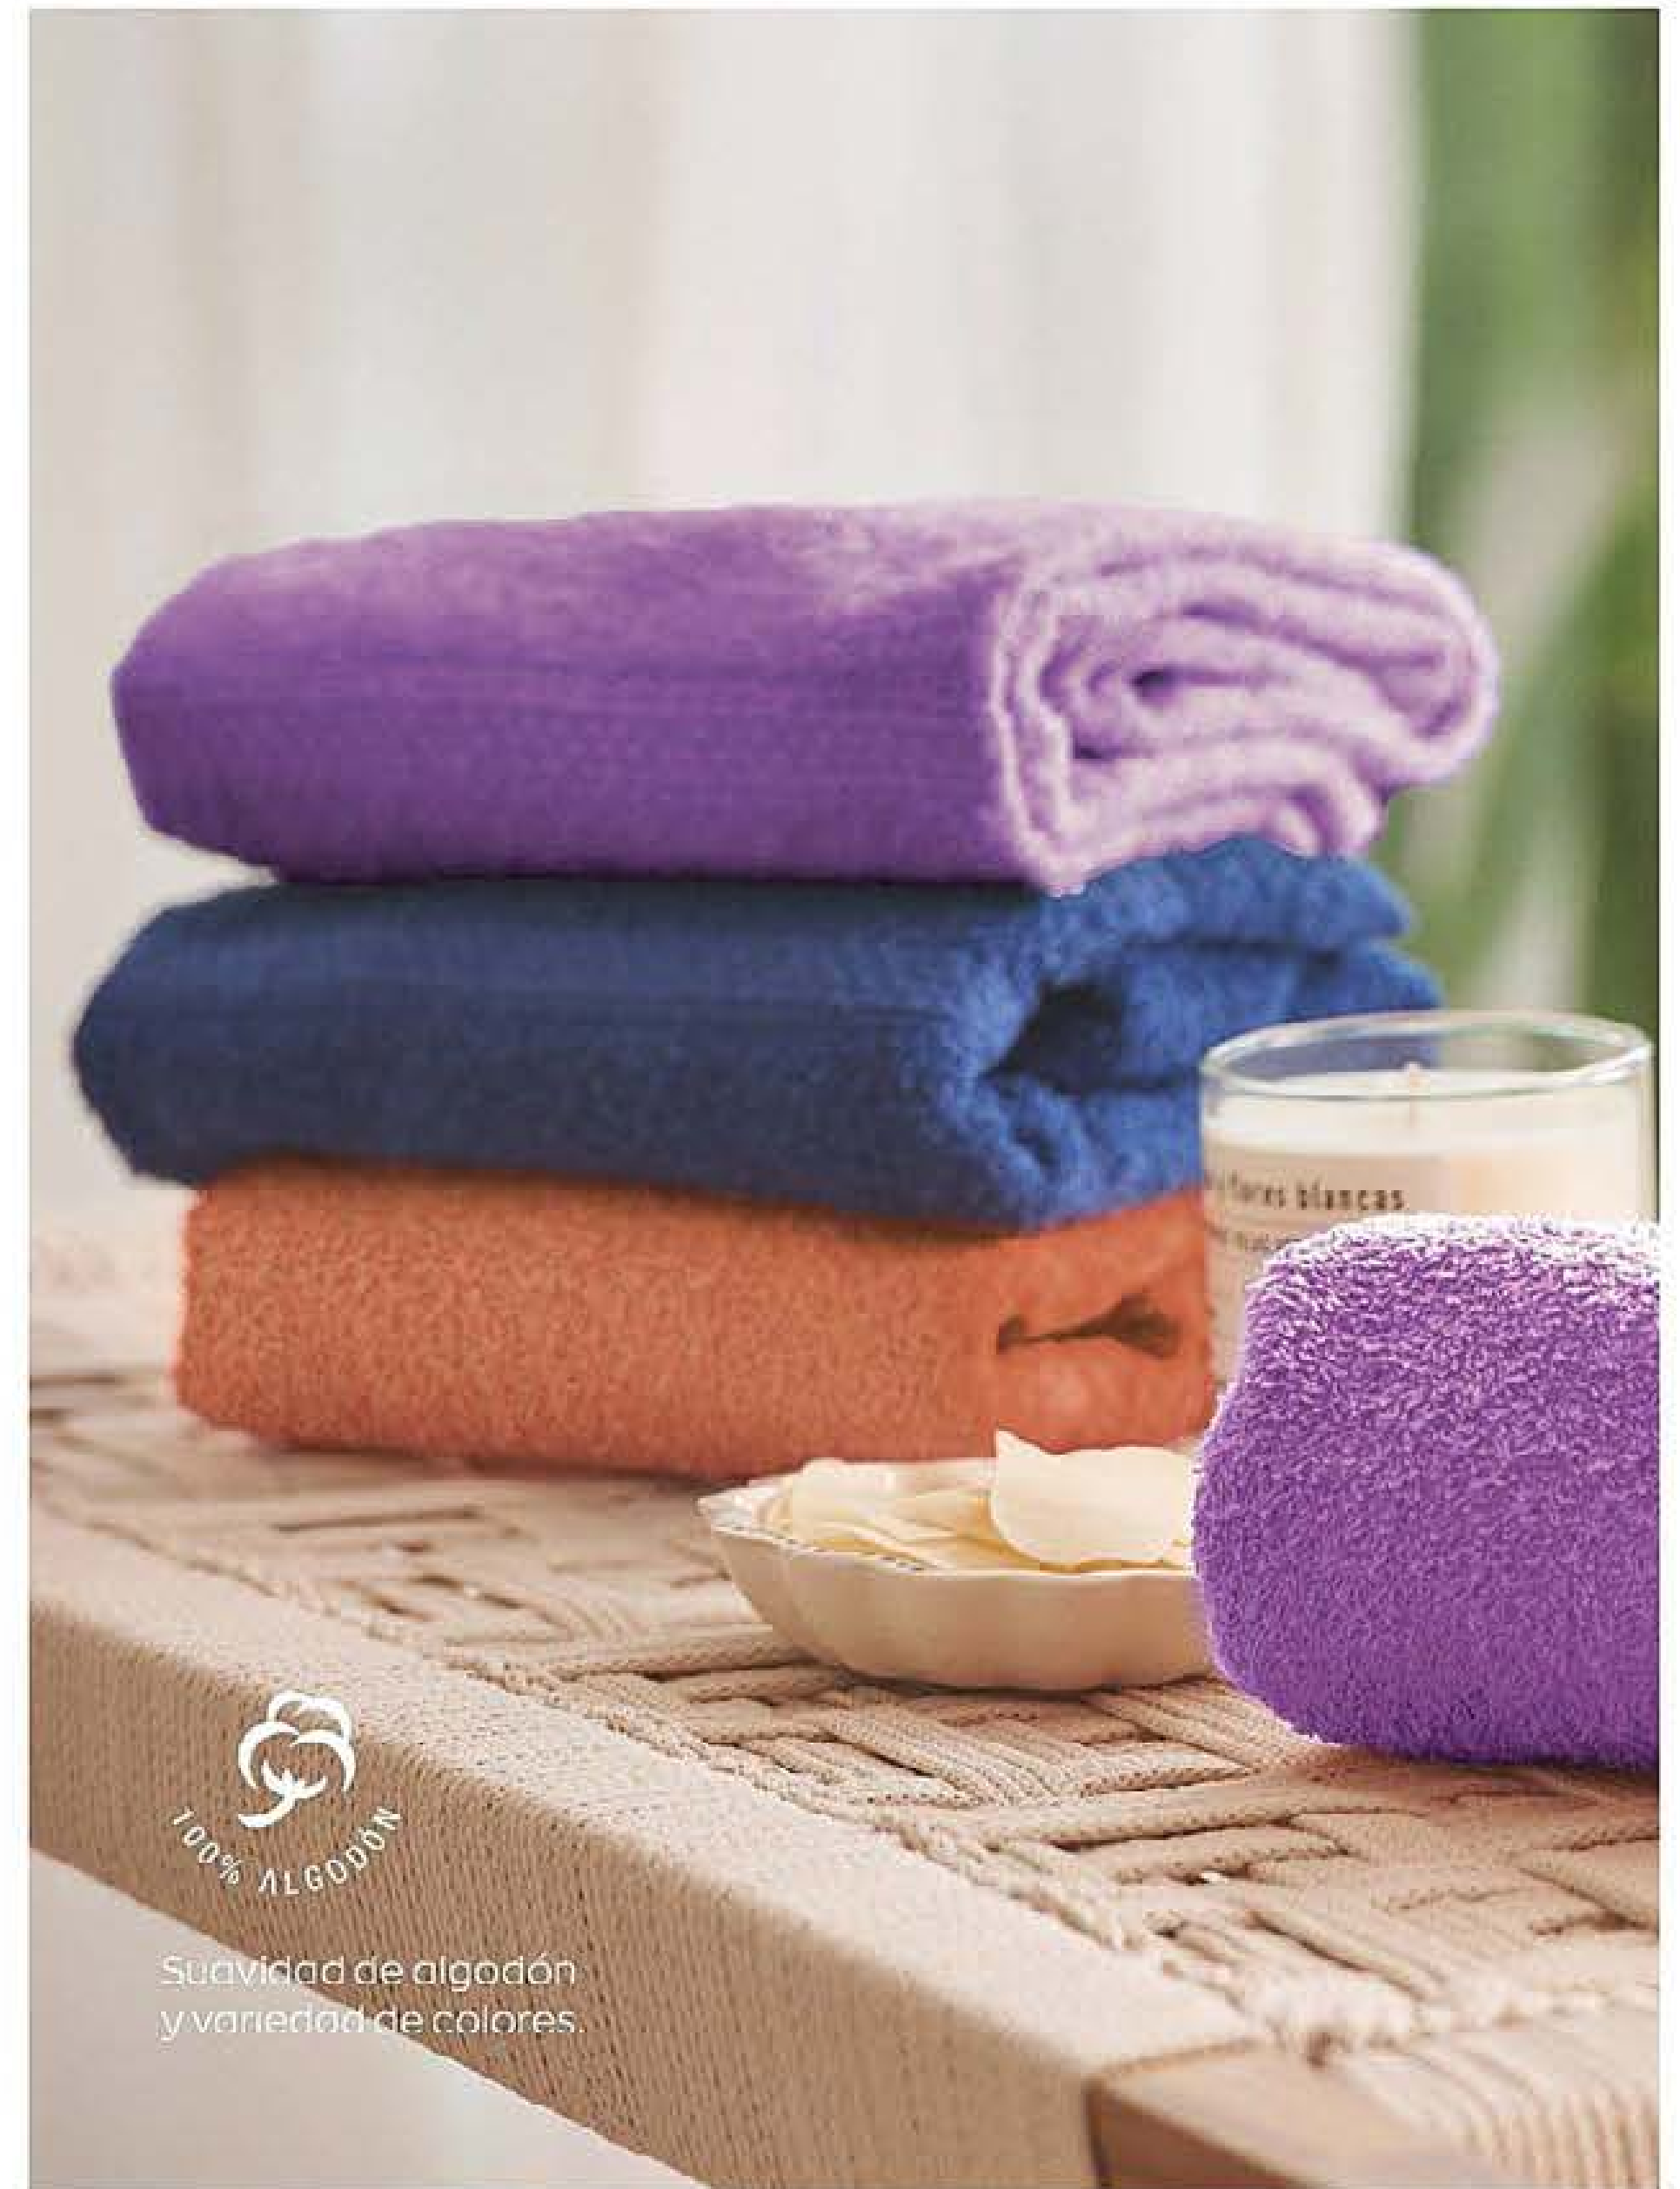

Suavidad de algodón
y variedad de colores.

Toalla de algodón I 420 grs.
Med.: 45 x 80 cm. Violeta **40846-8**
Azul **40570-4** Salmón **40576-1**
Precio Regular **$987**

$699⁹⁹ cada una
25% DESCUENTO