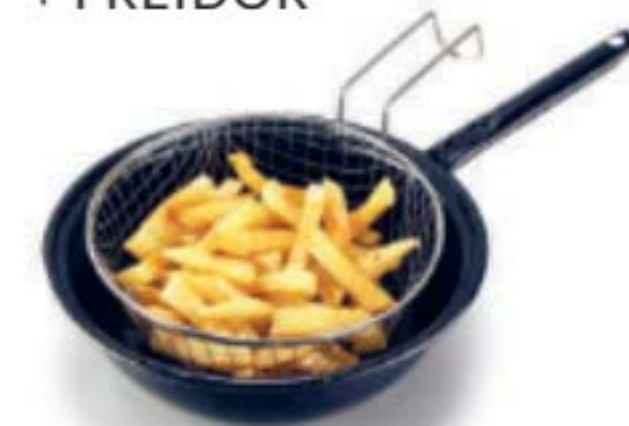

SET x2
3 CUOTAS
SIN INTERÉS

SET X2
SARTÉN PROFUNDA
+ FREIDOR

1 CUOTA $21.000
58313-8

3 CUOTAS $7.000
SIN INTERÉS
58312-0