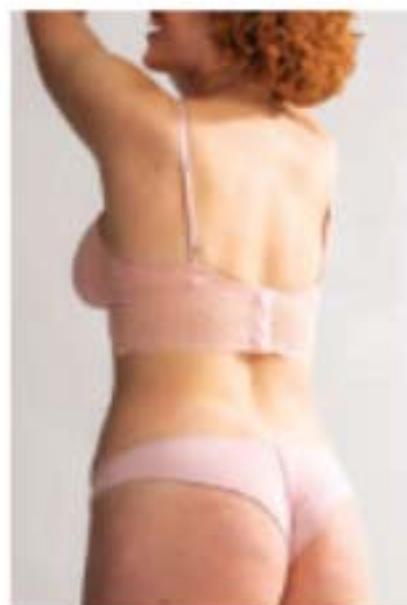

Stock: Chantal: Soutien: 100 U c/ talla. Trusa: 100 U c/ talla.

TALLES

Guillermina: Soutien: 200 U c/ talla. Vedetina: 100 U c/ talla.

B
COPA

COLOR ROSA

Soutien con puntilla.
Centro interno rígido.
Bretel brillante regulable.
Gancho desmontable.