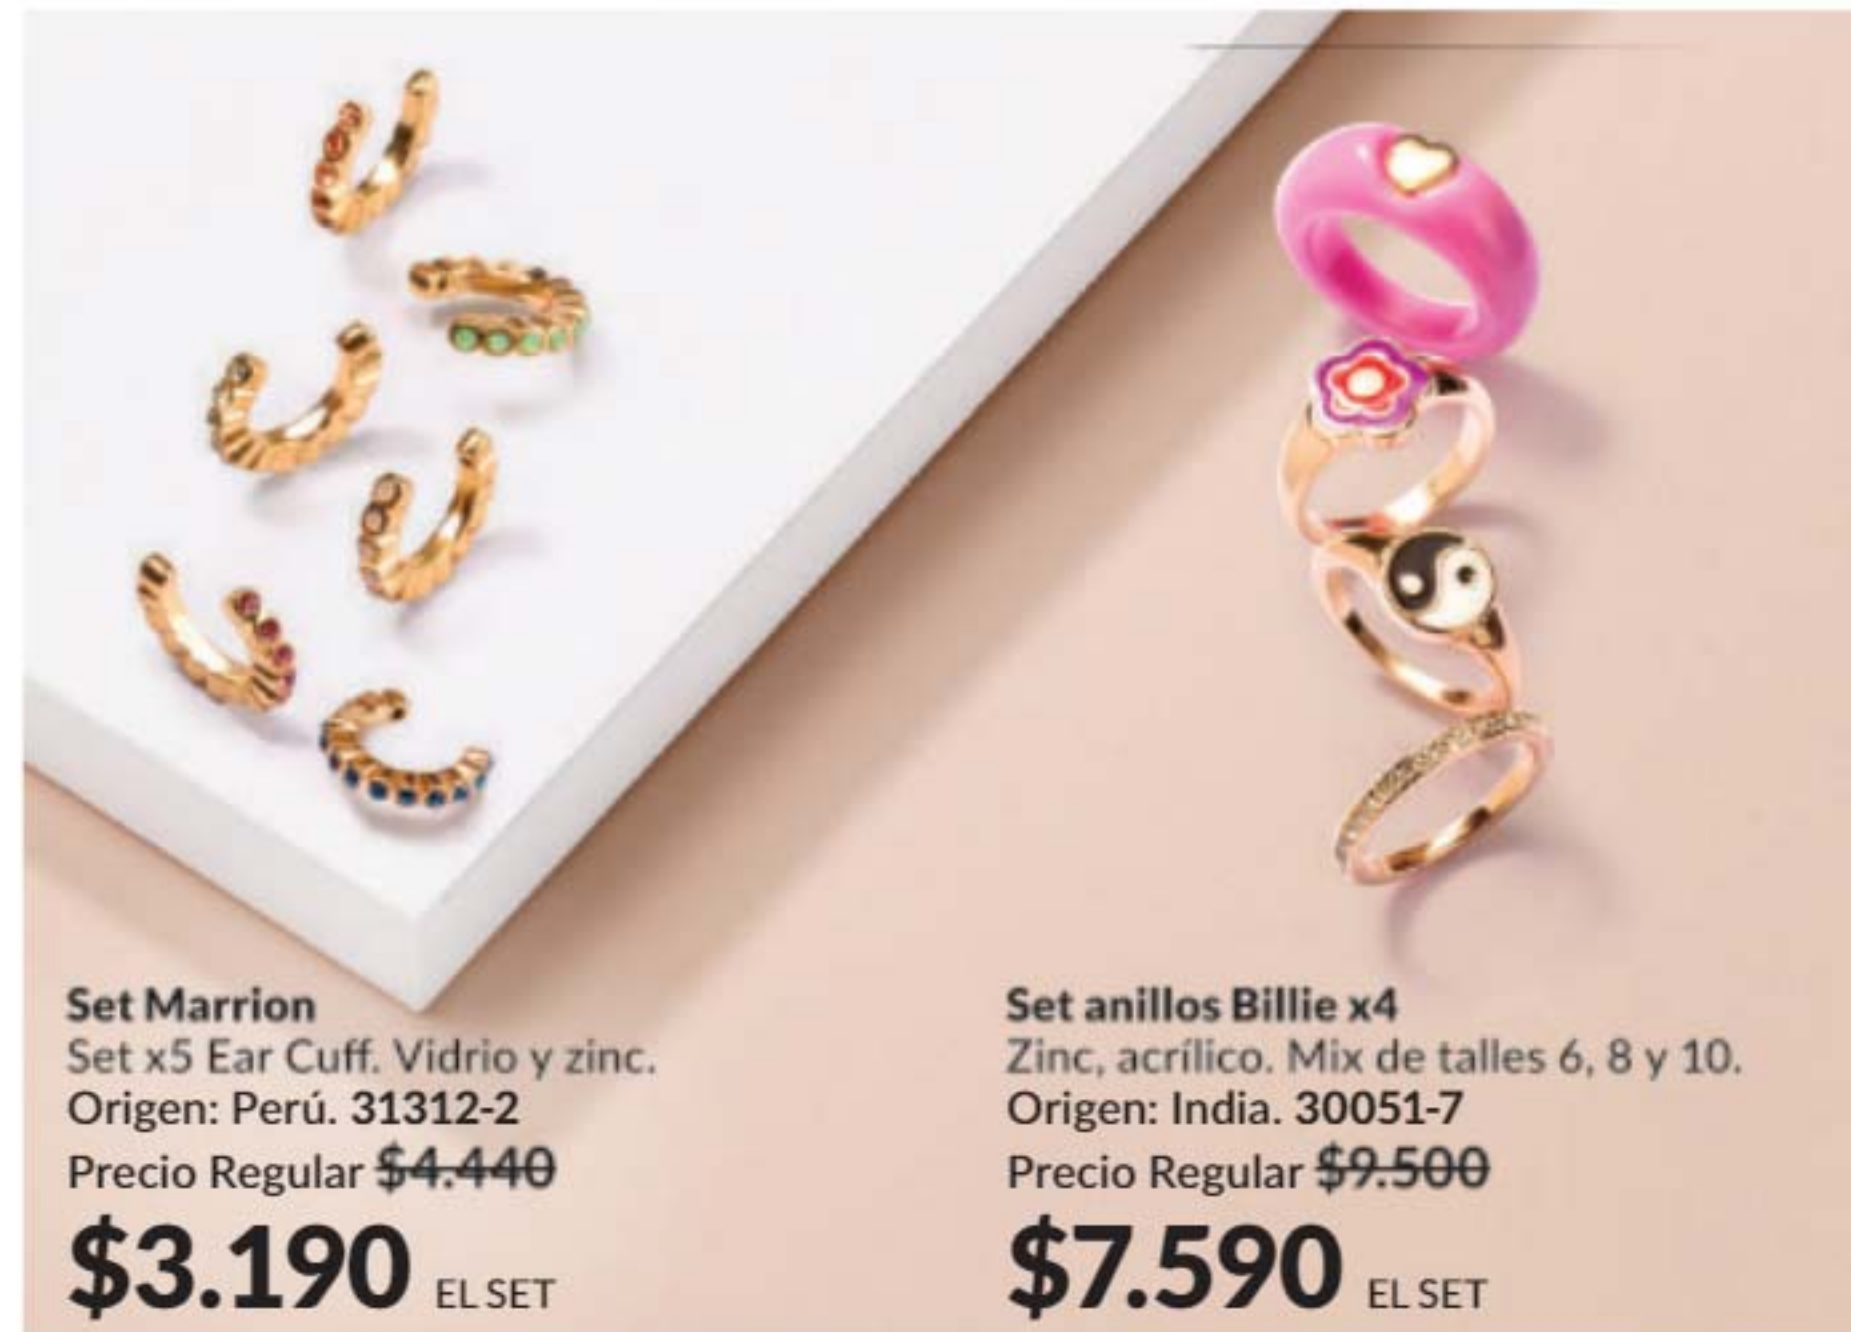

\$12.870 EL SET

Stock: Luz: 400 U.

DESLUMBRO CON MI BRILLO

SET X2 ROMANCE

Pulsera + reloj

Set de Reloj + Pulsera Romance

Acero inoxidable, zinc y vidrio.
Cuadrante: 3,6 cm de diám.
Correa desplegable. Pulsera 18 cm
de largo. Origen: China.

\$11.070 EL SET

NUEVO

Set Oriana
Zinc, acero, nylon, piedra
acrílica y de vidrio.
31065-6

Precio Regular ~~\$11.300~~

\$10.170 EL SET

Stock: Olimpia: 1100 U. Oriana: 800 U.

Set Marrion
Set x5 Ear Cuff. Vidrio y zinc.
Origen: Perú. 31312-2

Precio Regular ~~\$4.440~~

\$3.190 EL SET

Set anillos Billie x4
Zinc, acrílico. Mix de talles 6, 8 y 10.
Origen: India. 30051-7

Precio Regular ~~\$9.500~~

\$7.590 EL SET

OUTLET HASTA **40%** OFF

Set Alba
Un par de aros + anillo.
T.6 31099-5
T.8 31100-1
T.10 31101-9