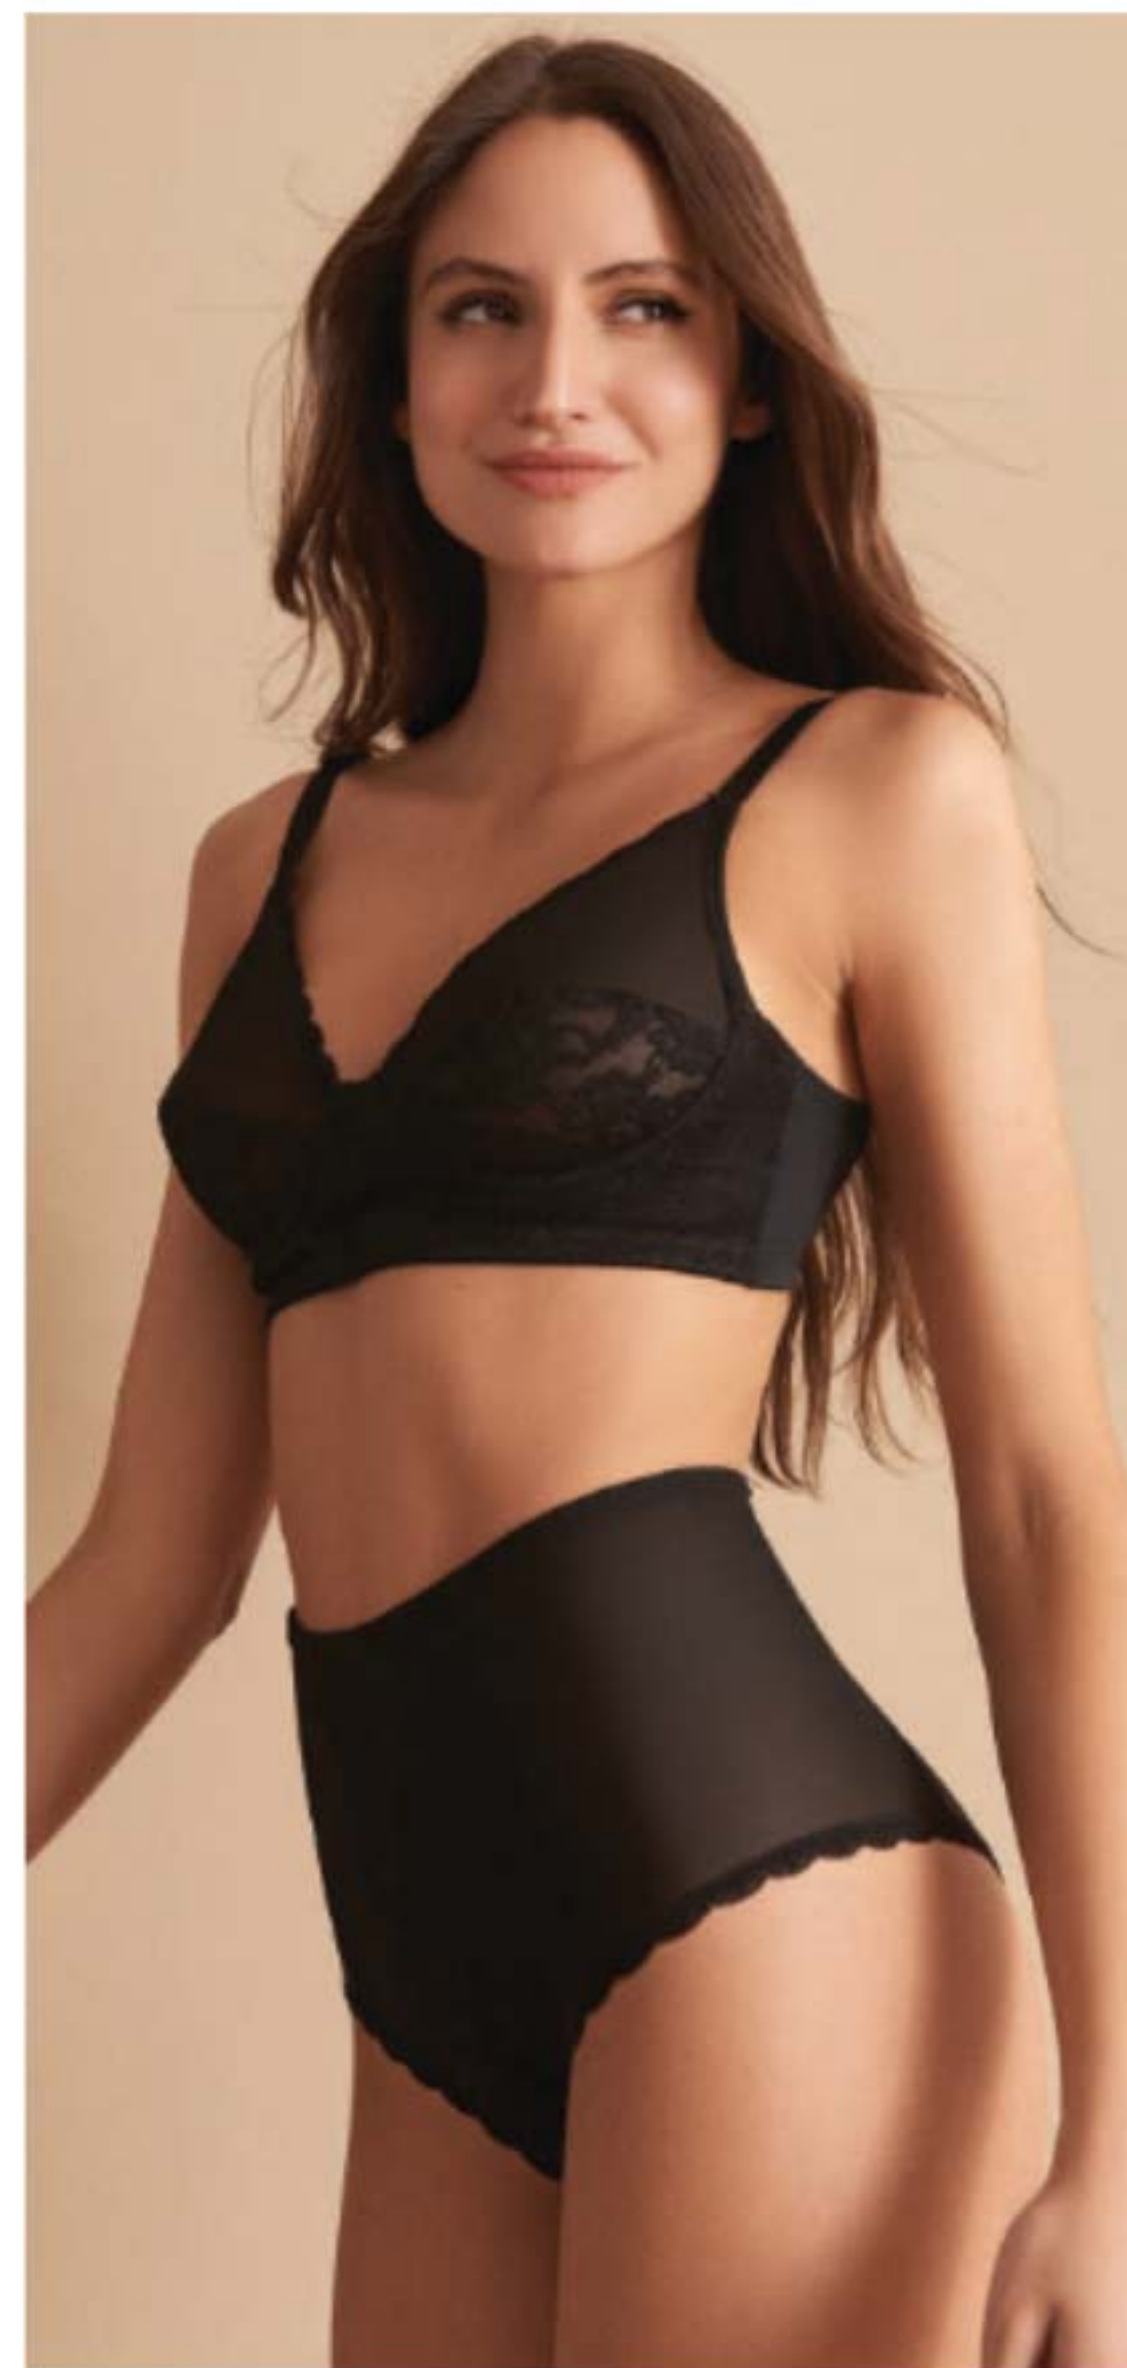

ESTILO

LANZAMIENTO

Body Lucia

Poliamida y elastano.

Precio Regular ~~$88.950~~

1 CUOTA **$51.450**

M 31189-4

G 30987-2

EG 31079-7

EEG 30813-0

6* CUOTAS **$10.290**

M 20281-2

G 20278-8

EG 20280-4

EEG 20256-4

*Monto total en
6 cuotas $61.740

BODY ILLUSION

Modelador, confeccionado en powernet pesado. Frente y bustos de **Encaje Elastizado**.

Espalda y cola en Tricot Mate.

¡Lo puedes usar **debajo de la ropa** o como **outfit para salir!**

Stock: 100 U c/ talla.

TALLES

BODY ILLUSION

Soutien modelador, con base y taza baja de **encaje elastizado**.

Trusa modeladora confeccionada en powernet. ¡Conjunto con diseño simple y elegante, con **efecto modelador!**

TALLES

Stock: Soutien: 100 U c/ talla.
Trusa: 100 U c/ talla.

LANZAMIENTO

Soutien Lucia

Poliamida y elastano.

Precio Regular ~~$58.790~~

1 CUOTA **$34.950**

90C 30259-6

95C 30122-6

100C 30377-6

105C 30375-0

6* CUOTAS **$6.990**

90C 20062-6

95C 20048-5

100C 20128-5

105C 20124-4

*Monto total en
6 cuotas $41.940