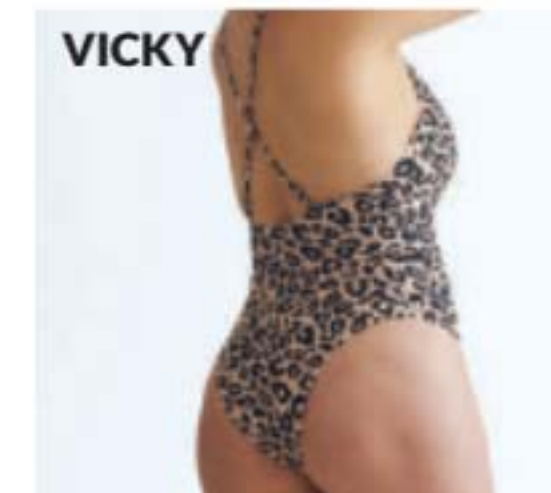

Traje de baño entero Vicky
Poliamida y elastano.
Forro interno.
Precio Regular ~~$106.740~~

1 CUOTA $61.950
M 30305-7
G 30356-0
EG 30358-6
EEG 30360-2

6* CUOTAS $12.390
M 21498-1
G 21539-2
EG 21540-0
EEG 21551-7

*Monto total en
6 cuotas $74.340

Traje de baño entero Lina
Poliamida y elastano.
Forro interno.
Precio Regular ~~$106.740~~

1 CUOTA $61.950
M 30202-6
G 30218-2
EG 30296-8
EEG 30297-6

6* CUOTAS $12.390
M 21554-1
G 21555-8
EG 21759-6
EEG 21771-1

*Monto total en
6 cuotas $74.340

TALLES

Stock: Trajes de baño enteros: 100 U c/ talle y c/ modelo.