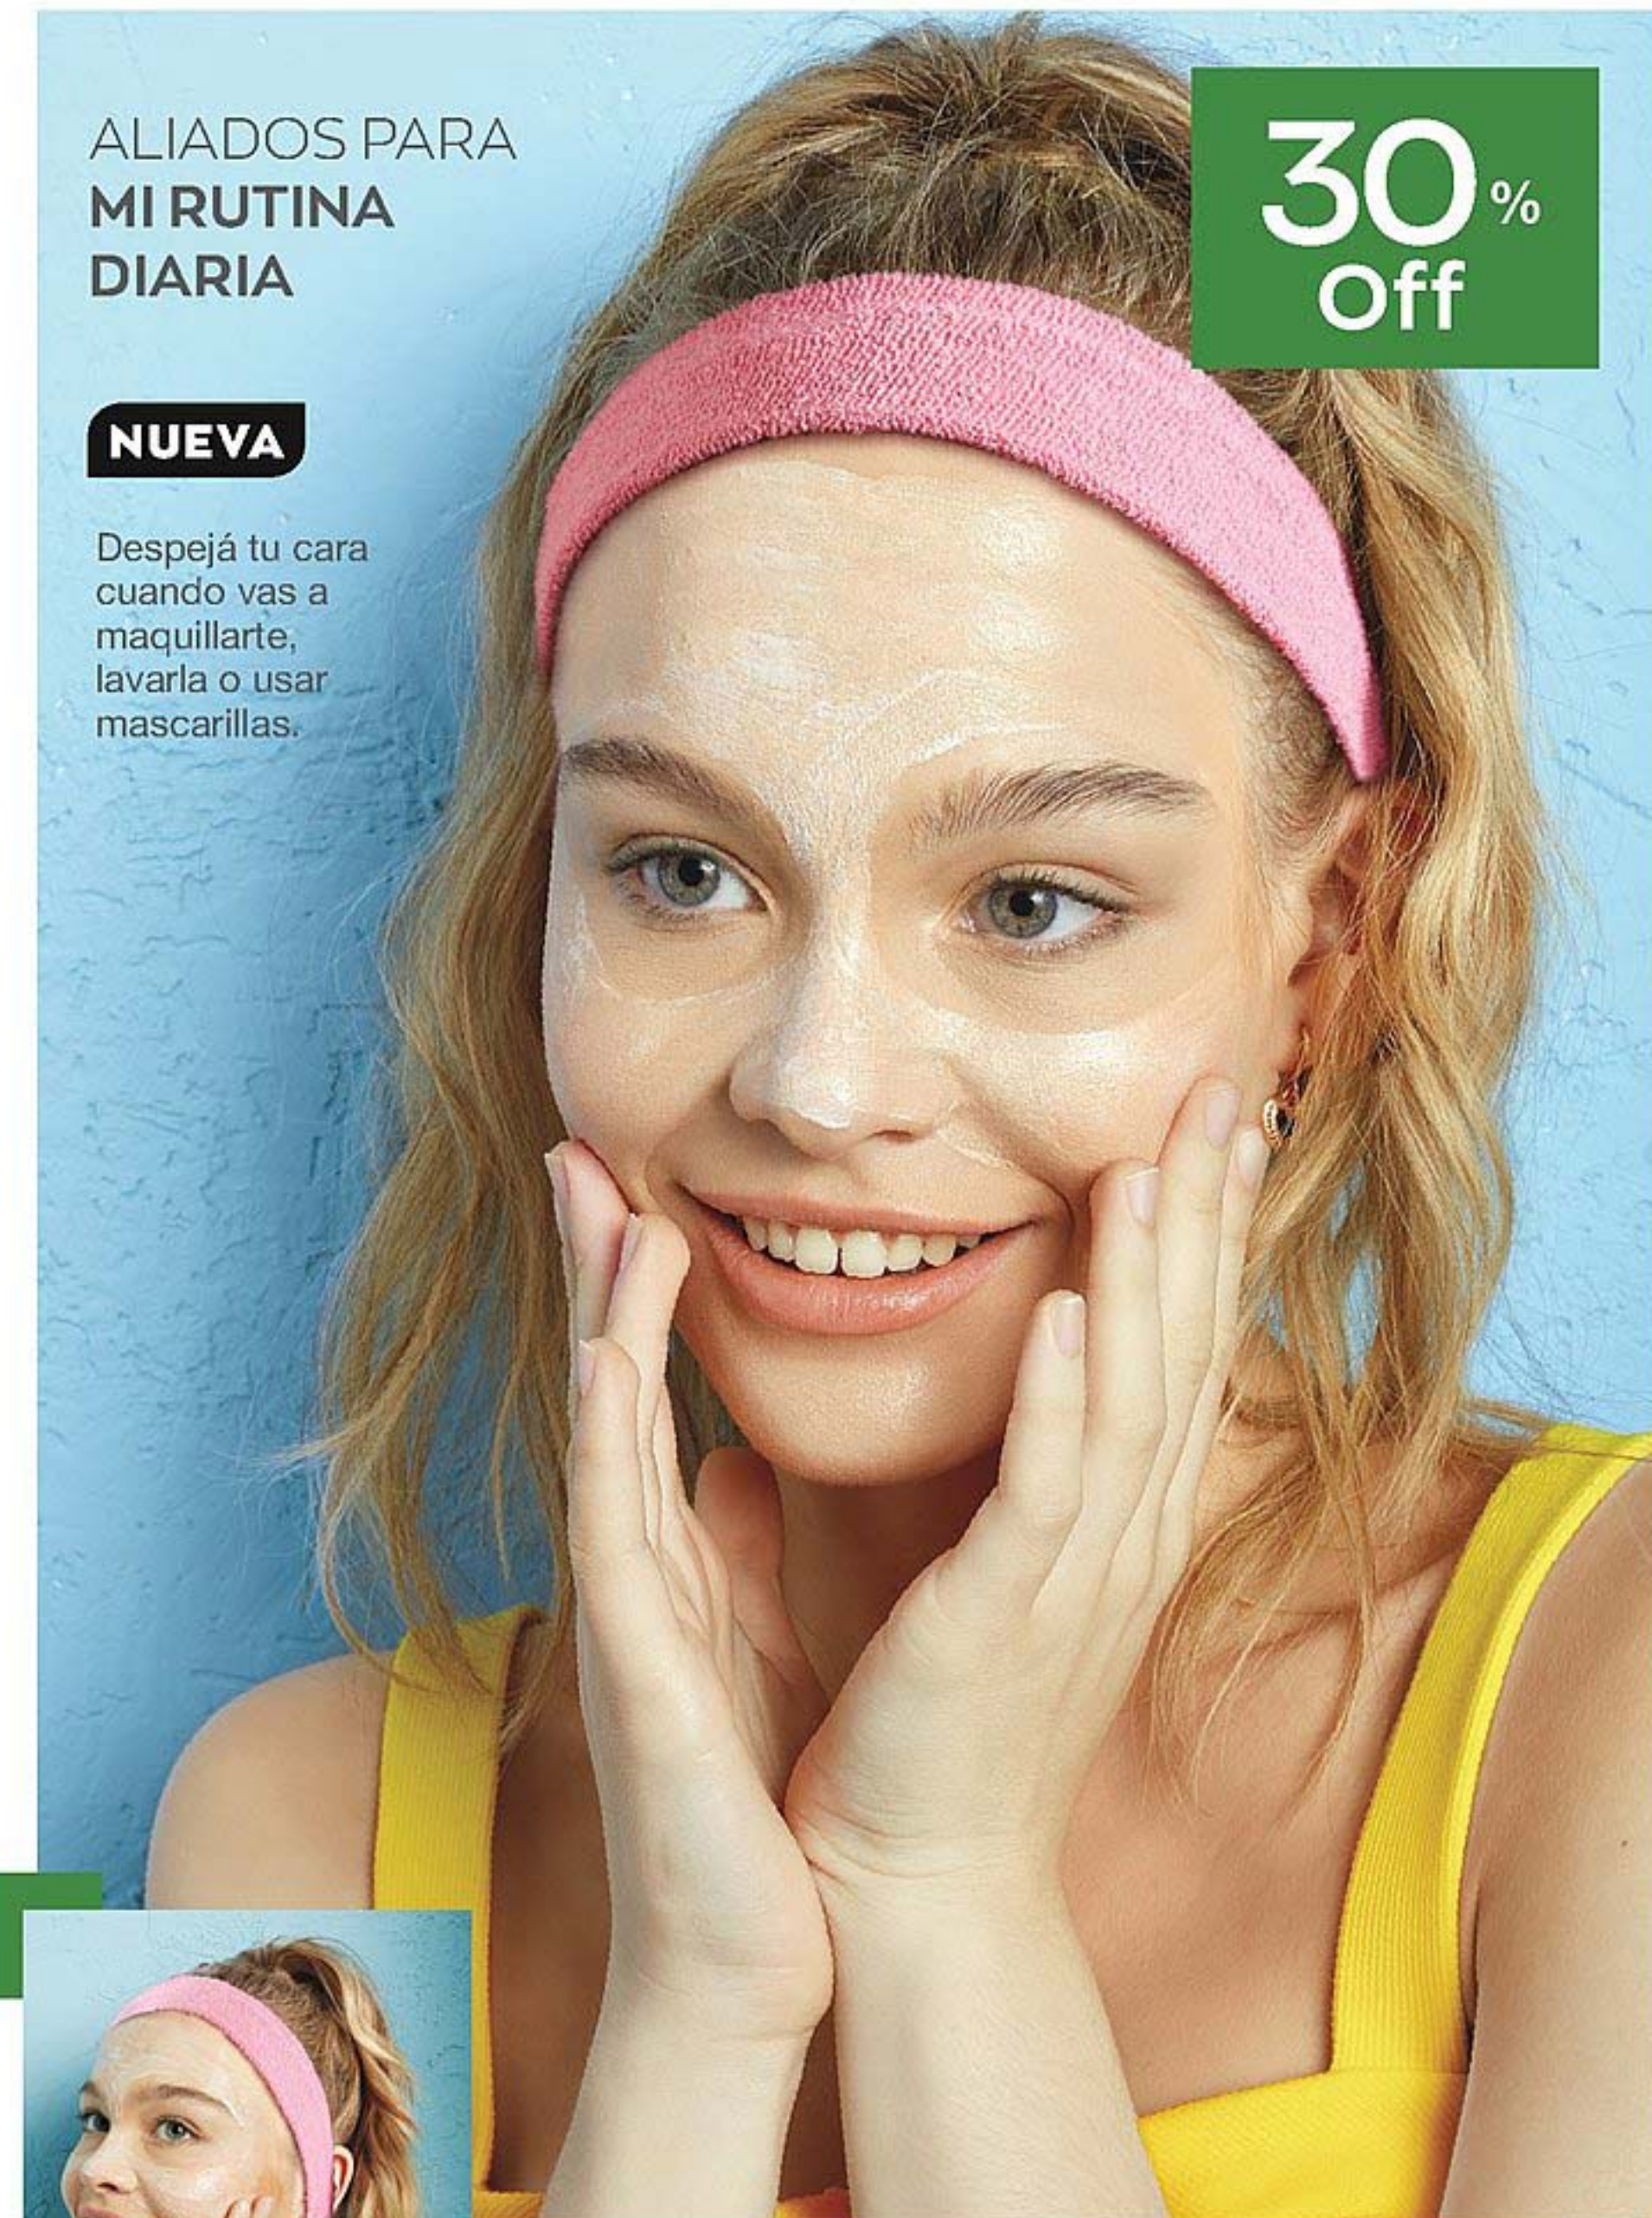

### NUEVA

Despejá tu cara cuando vas a maquillarte, lavarla o usar mascarillas.

**Vincha toalla** | 50% algodón, 50 % poliéster. Med.: 7 cm de ancho.  
11883-6 Precio Regular **\$2990**

VINCHA  
**\$1990**