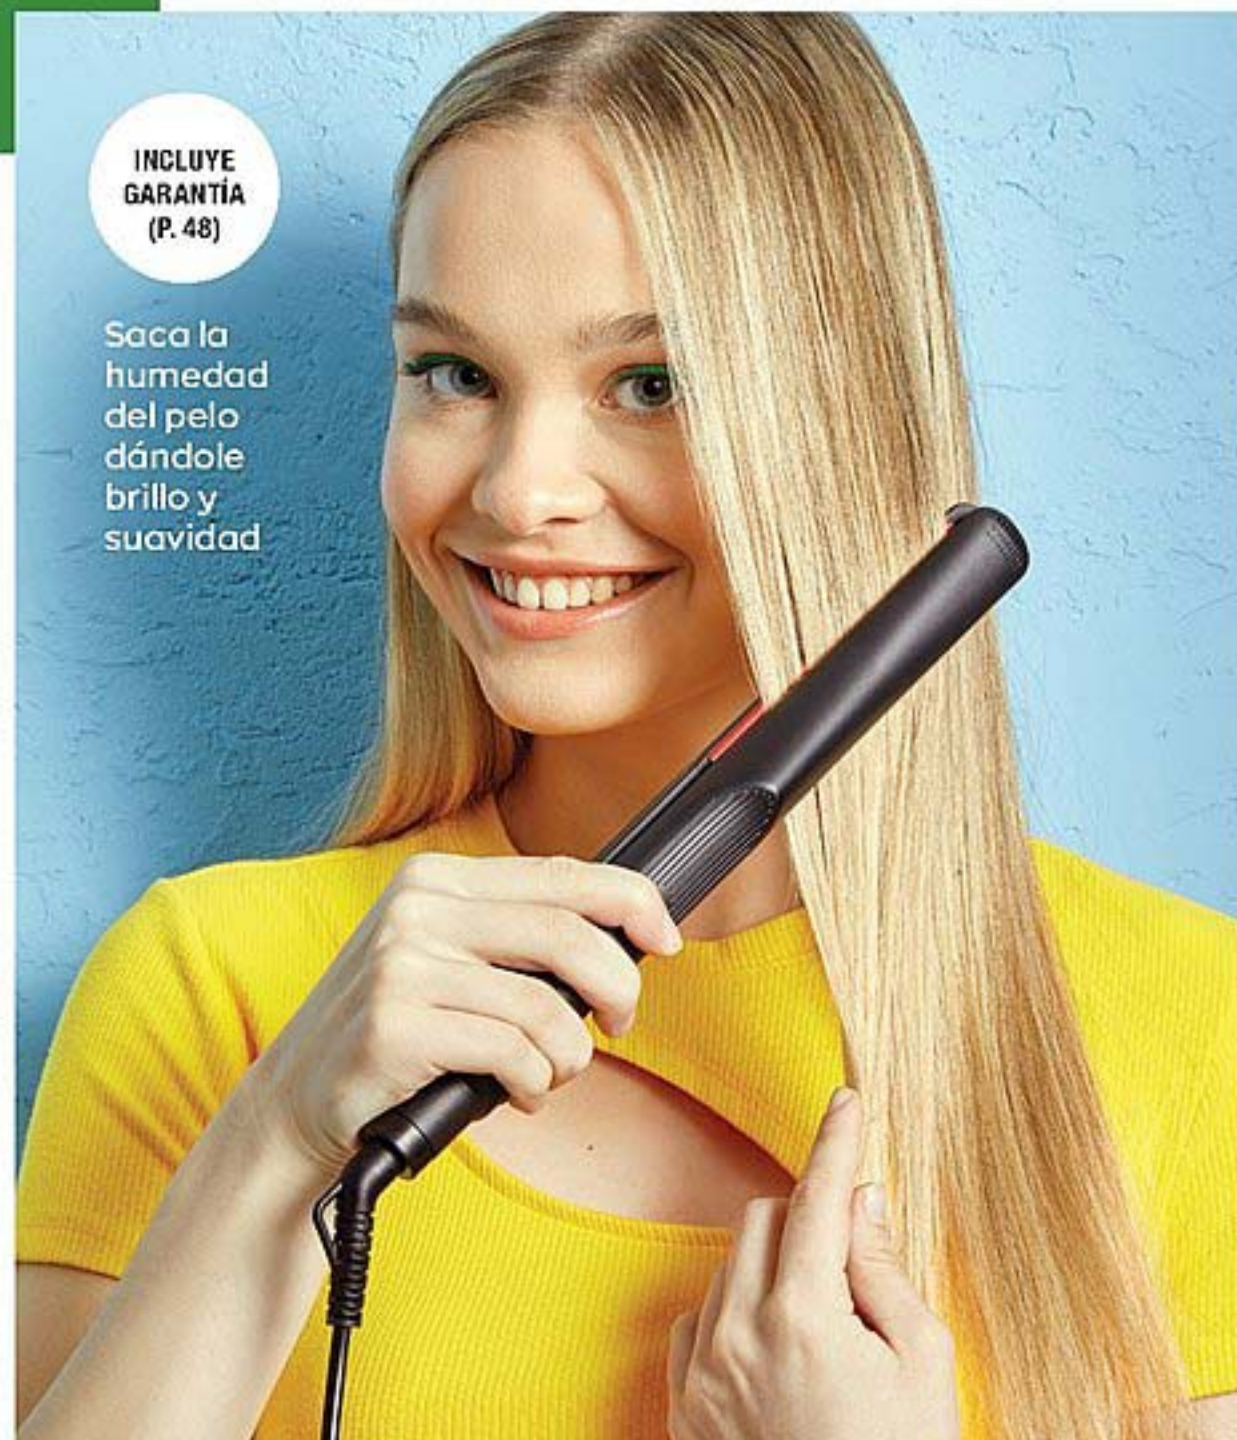

### NUEVA

Despejá tu cara cuando vas a maquillarte, lavarla o usar mascarillas.

**Vincha toalla** | 50% algodón, 50 % poliéster. Med.: 7 cm de ancho.  
11883-6 Precio Regular **\$2990**

VINCHA  
**\$1990**