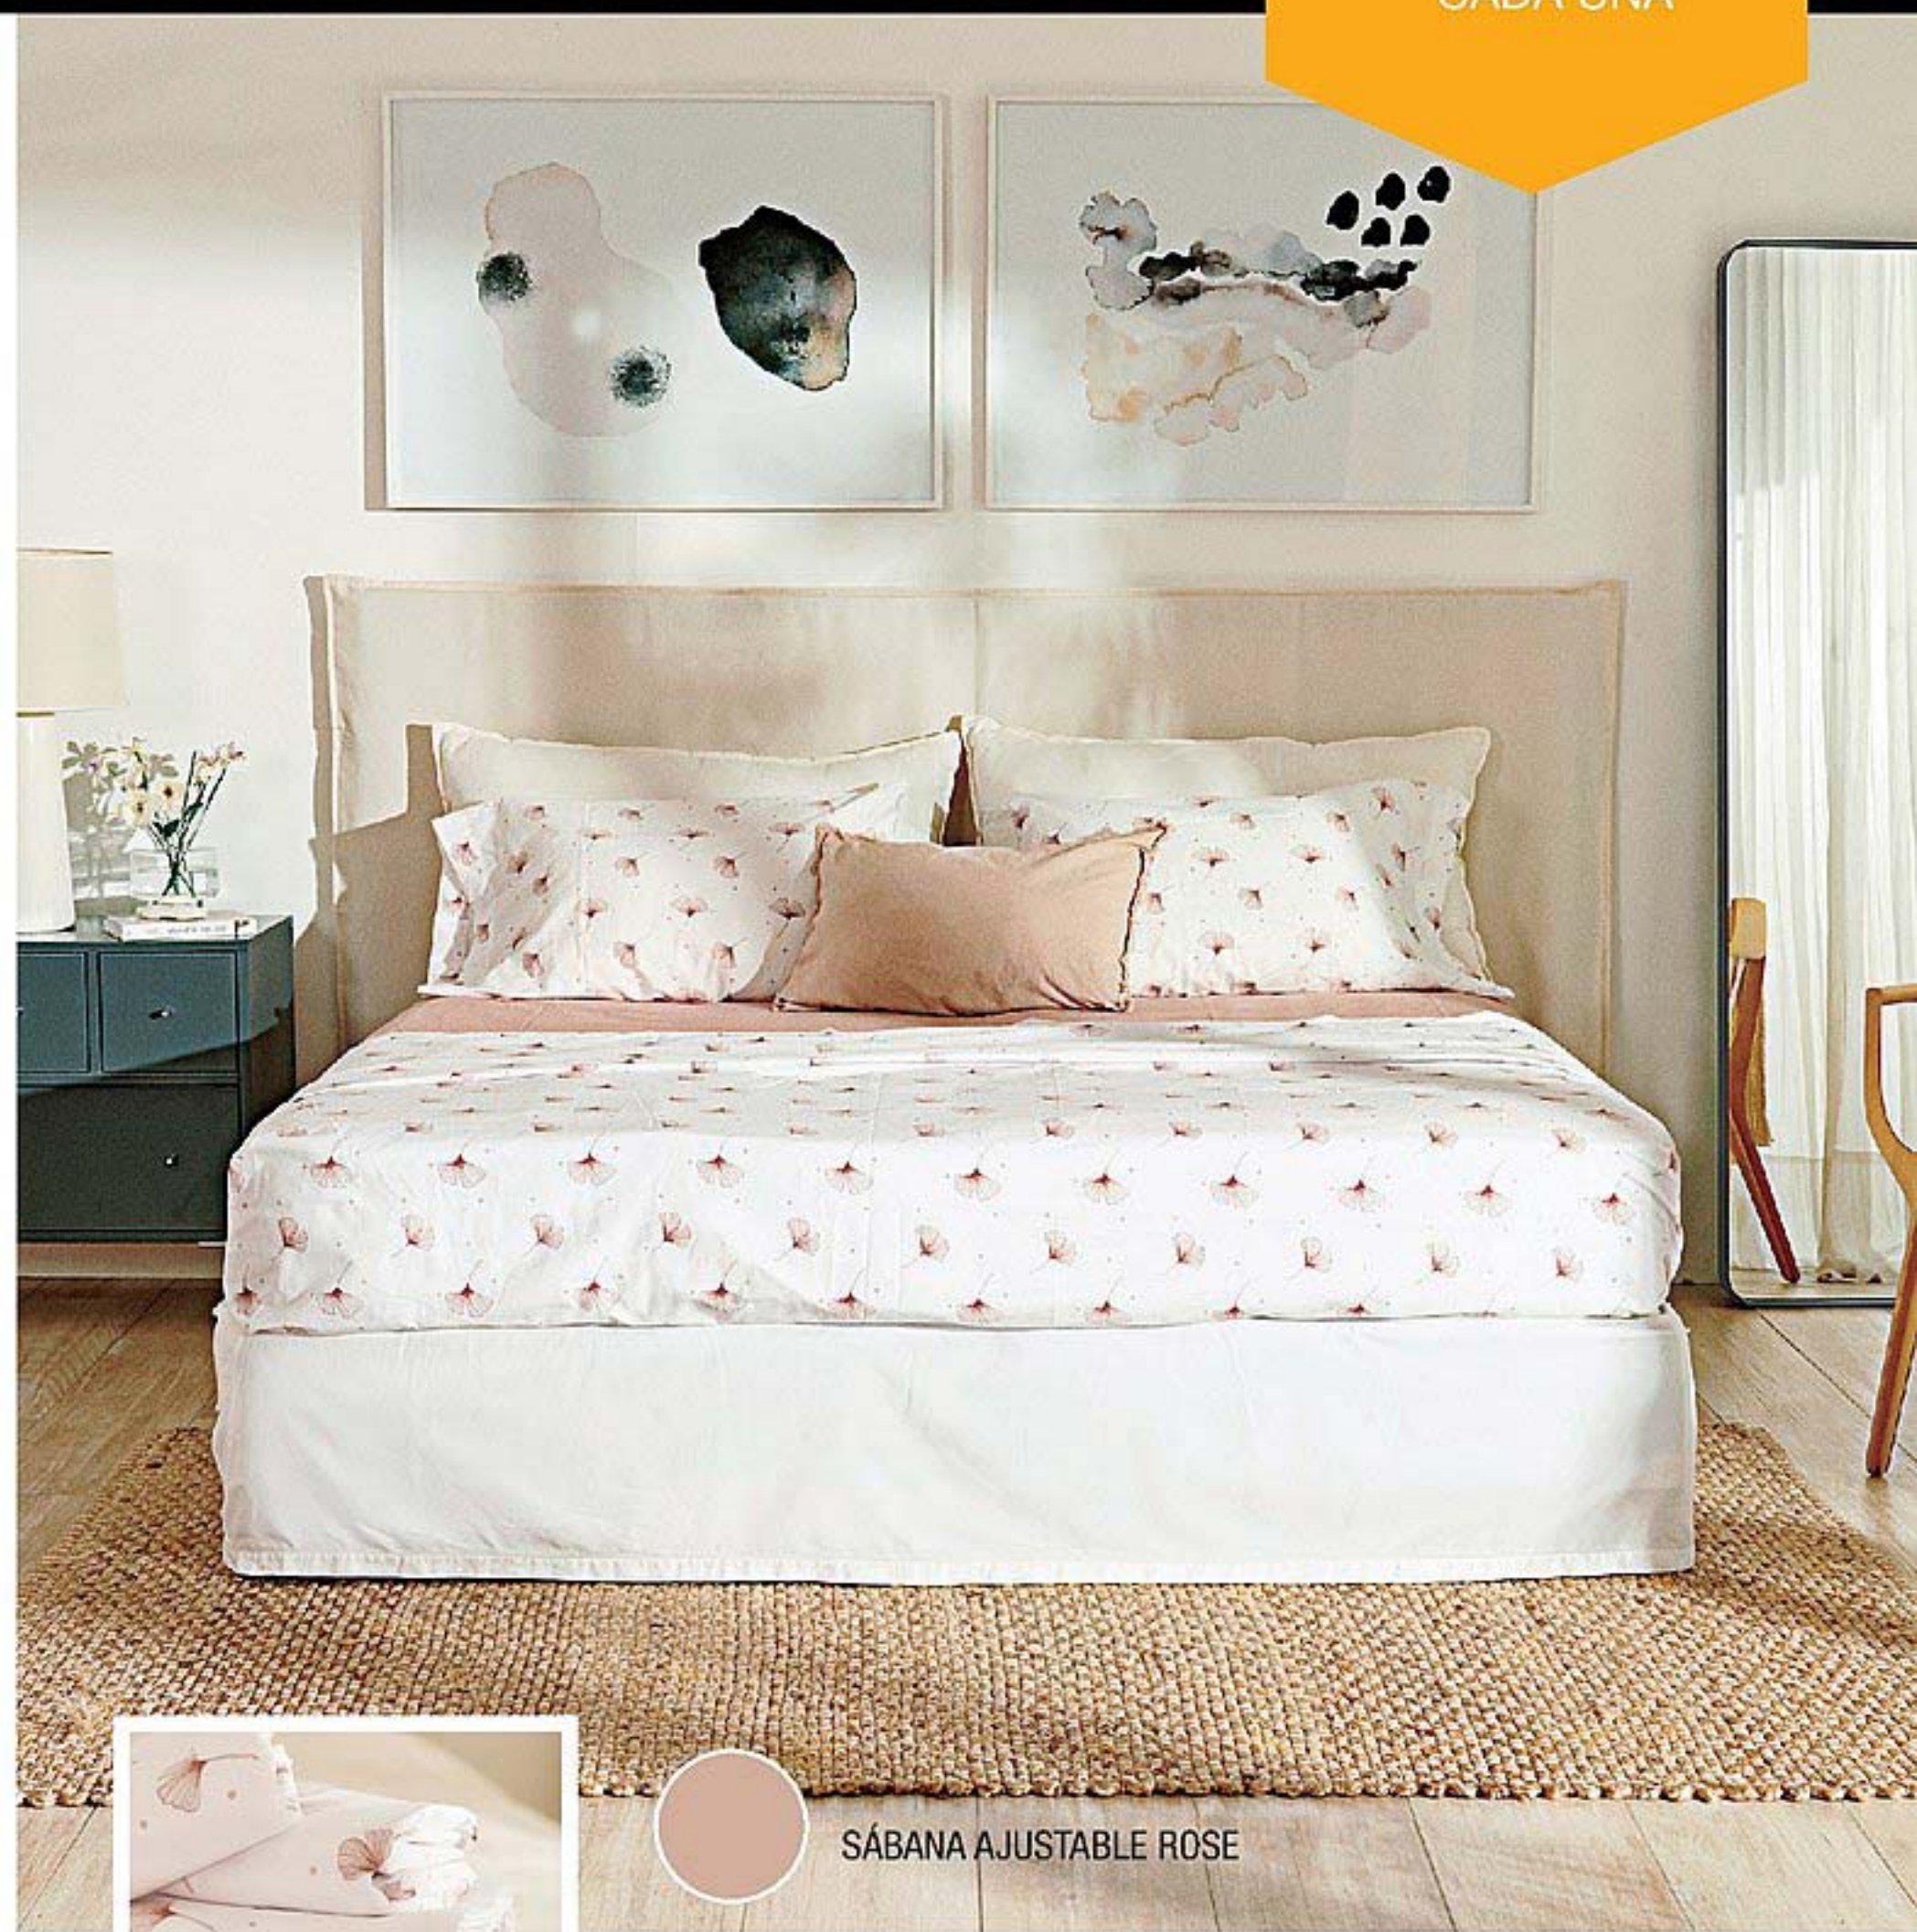

# OPORTUNIDAD INCREÍBLE

SÁBANAS 2 1/2 PLAZAS  
**20% OFF**

6\* CUOTAS  
**\$4795**  
CADA UNA

STYLE PERCAL

CALIDAD PREMIUM

100% ALGODÓN

200 HILOS

EXTRA SUAVIDAD

SÁBANA AJUSTABLE ROBLE

Sábanas 2 1/2 Plazas | 100% algodón. Precio Regular **\$36270**

**1** cuota **s26150**

**6\*** cuotas **s4795**

\*Monto total en 6 cuotas \$28770

Roble **40545-6**

Roble **20509-6**

Medidas 2 1/2 plazas: Superior: 2,40 x 2,60 m. Ajustable: 2,20 x 2,60 m.  
Fundas almohadas: 0,50 x 0,80 cm. Para colchones de 2 x 1,60 x 0,25 m.

SÁBANA AJUSTABLE ROSE

Sábanas 2 1/2 Plazas | 100% algodón. Precio Regular **\$36270**

**1** cuota **s26150**

**6\*** cuotas **s4795**

\*Monto total en 6 cuotas \$28770

Rose **40546-4**

Rose **20507-0**