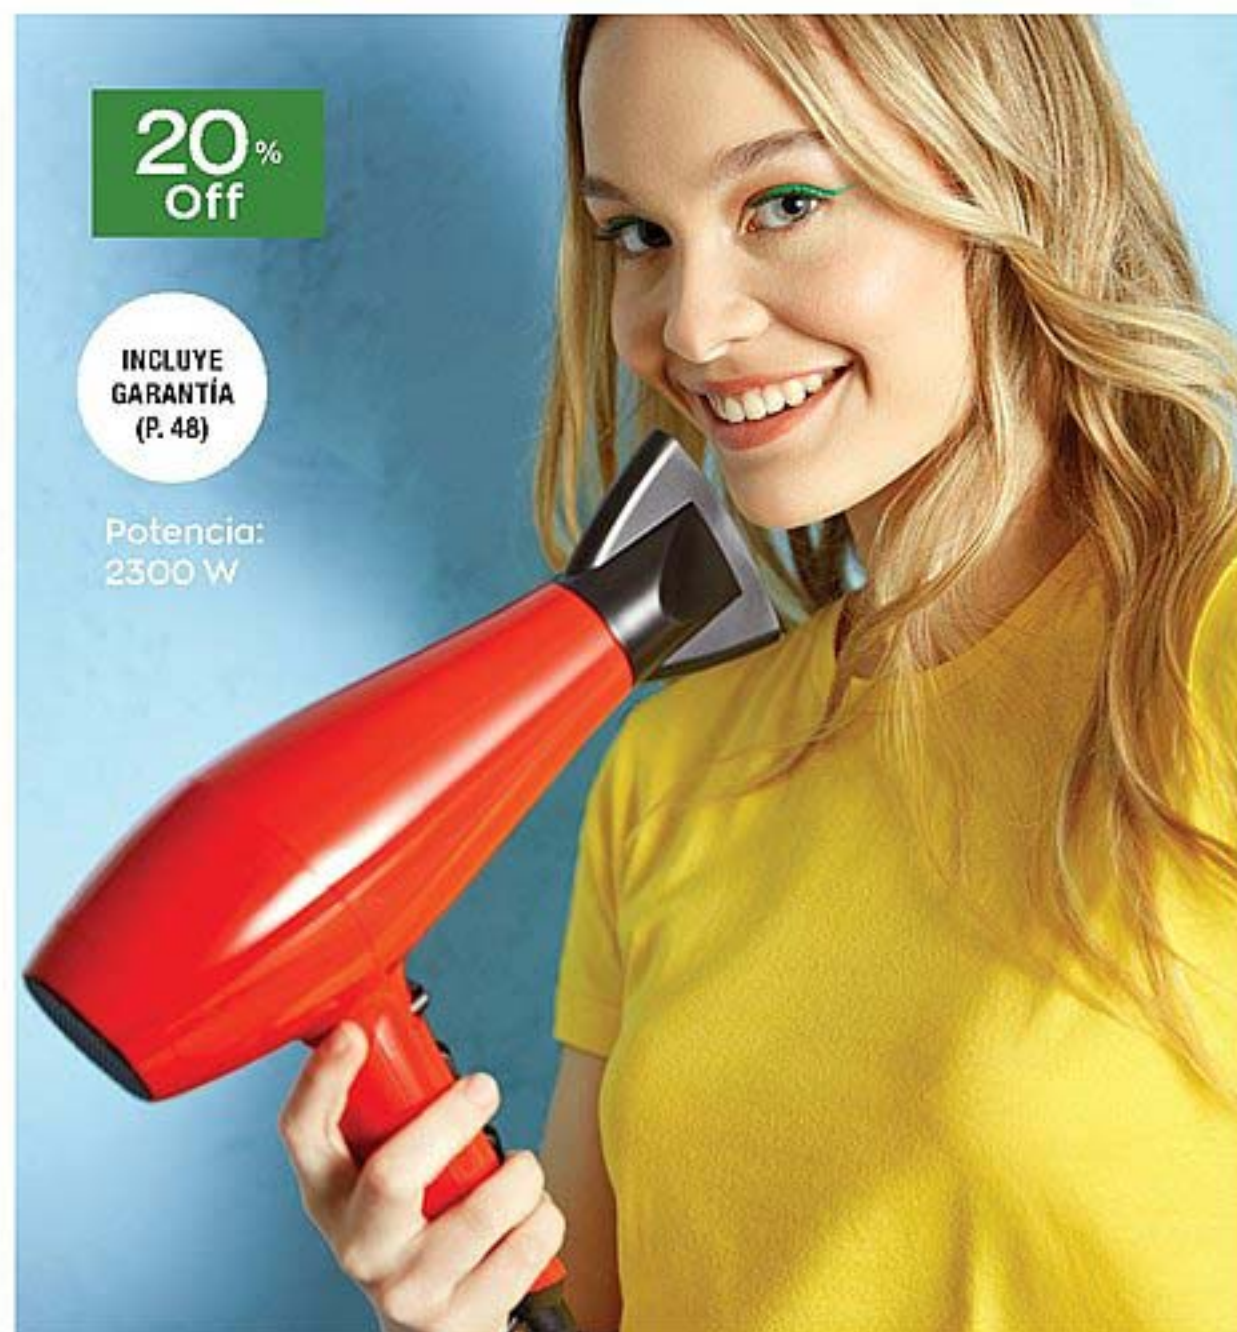

20%
Off

INCLUYE
GARANTÍA
(P. 48)

Potencia:
2300 W

G.A.M.A.
ITALY PROFESSIONAL

Ultraligera.
Tamaño para llevar.
Cable rotativo
220° de temperatura.
2m de cable rotativo.

Planchita GA.MA
Med.: 40 x 24,5 x 2,6 cm.
Origen: China.

1 cuota s20970

10580-9

3 cuotas $6990

20081-6

Secado rápido.
2 velocidades
Función frío para fijar
el peinado y darle brillo.
Cable de 1,8 m.

Secador rojo GAMA
Med: 27,4 x 27,5
x 9,4 cm.
Origen: China.
Precio Regular
$46740

1 cuota $34300

10579-1

6* cuotas $6290

20080-8

*Monto total en
6 cuotas $37740