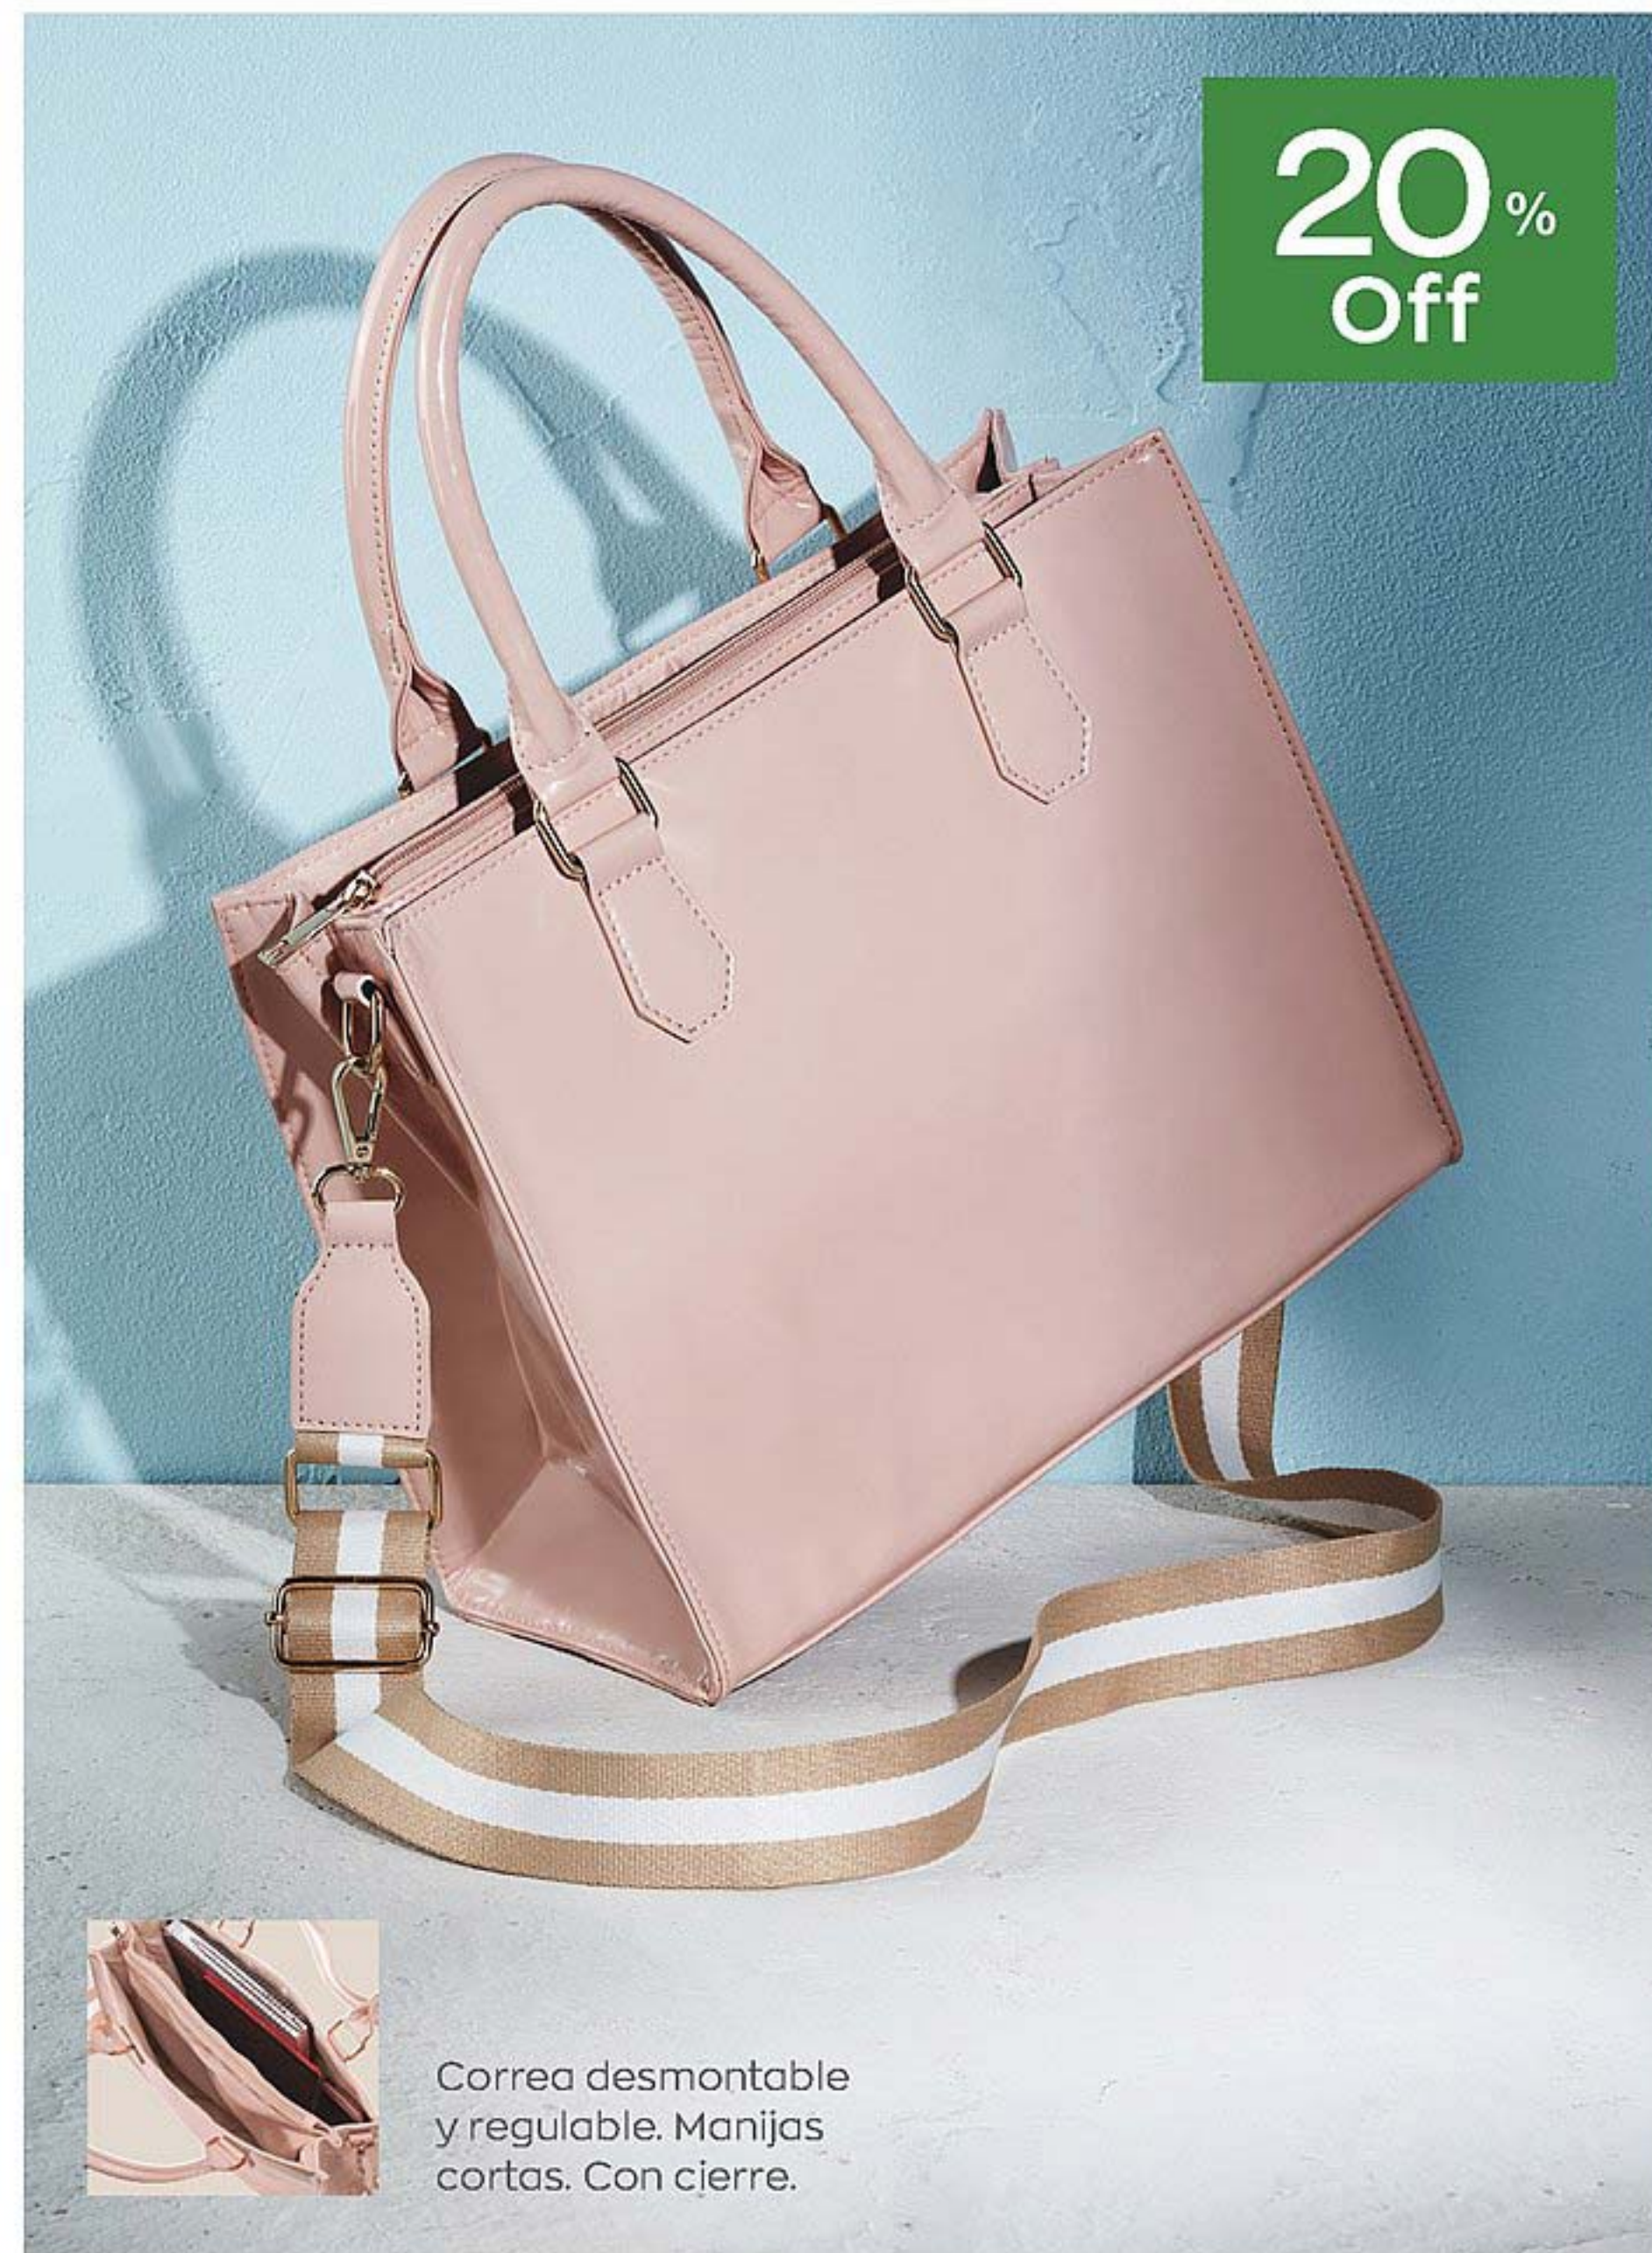

**20%
Off**

Correa desmontable
y regulable. Manijas
cortas. Con cierre.

Cartera Ana I Siimil
charol. Med.: 31 x 25,5
x 12 cm. Origen: China.
Precio Regular **$20990**

1 cuota s15990 **6* cuotas s2790**
30522-7 **20597-1**

*Monto total en 6 cuotas $16740

6 CUOTAS
$2790