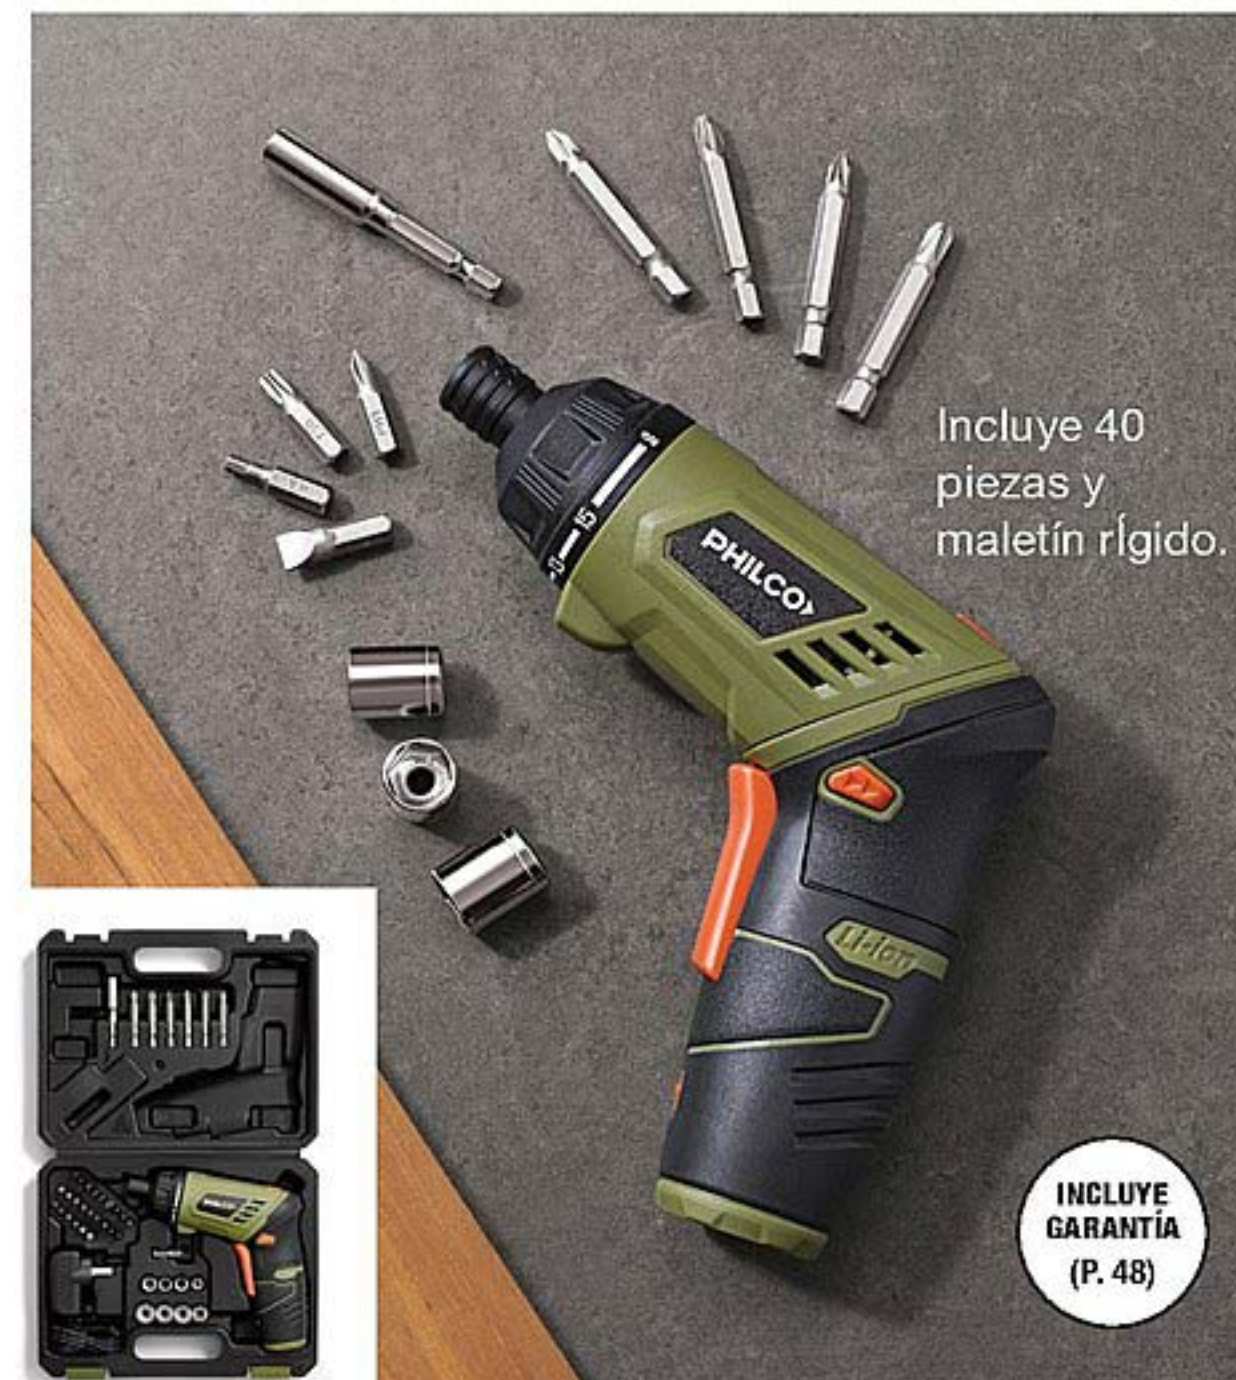

Incluye 40 piezas y maletín rígido.

INCLUYE GARANTÍA (P. 48)