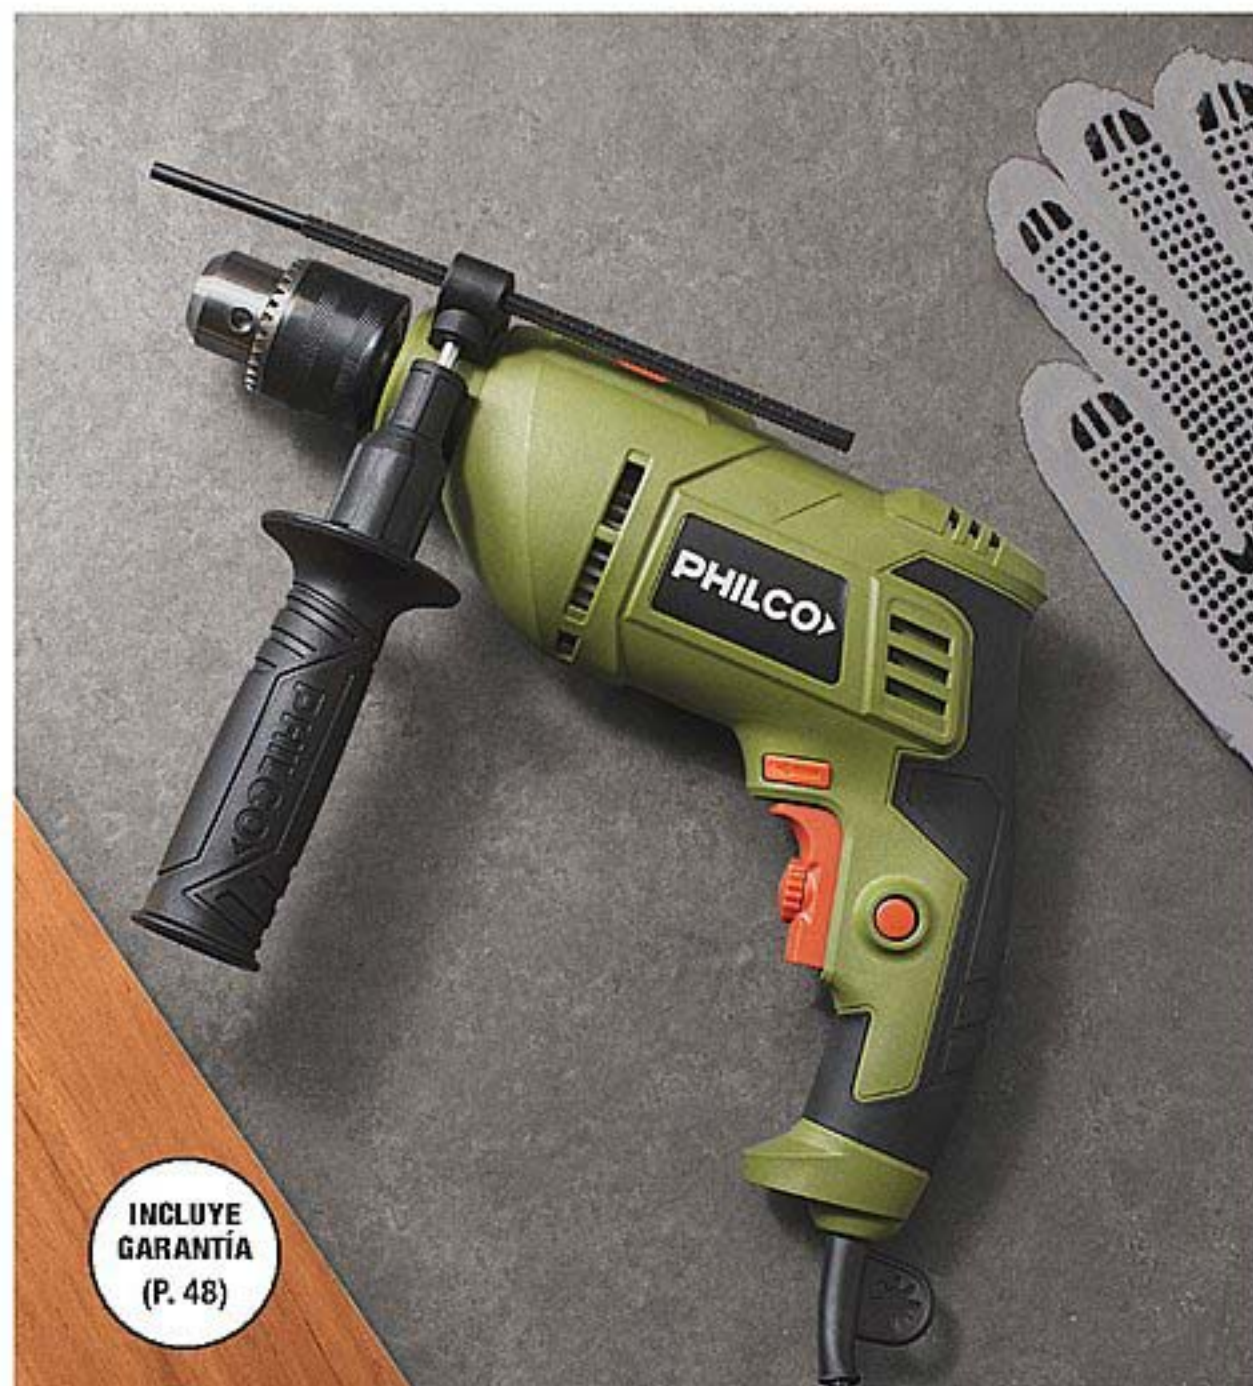

- Control de velocidad electrónico.
- Diámetro máx. del mandril 13 mm.
- Potencia 710 watts.
- Velocidad 3000 RPM.

Taladro I TP711.
Mat. múltiples. Med.: 25,5 x 6,5 x 21 cm.
Precio Regular **$47340**

1 cuota s35345

40059-8

6* cuotas s6480

20101-2

*Monto total en 6 cuotas $38880

6* CUOTAS
$6480

INCLUYE GARANTÍA (P. 48)

Amoladora I MEPAM126.
Med.: 14 cm alto x 26 cm ancho x 11 cm profundidad.
Precio Regular **$41940**

1 cuota s35345

40606-6

6* cuotas s6480

20506-2

*Monto total en 6 cuotas $38880

6* CUOTAS
$6480