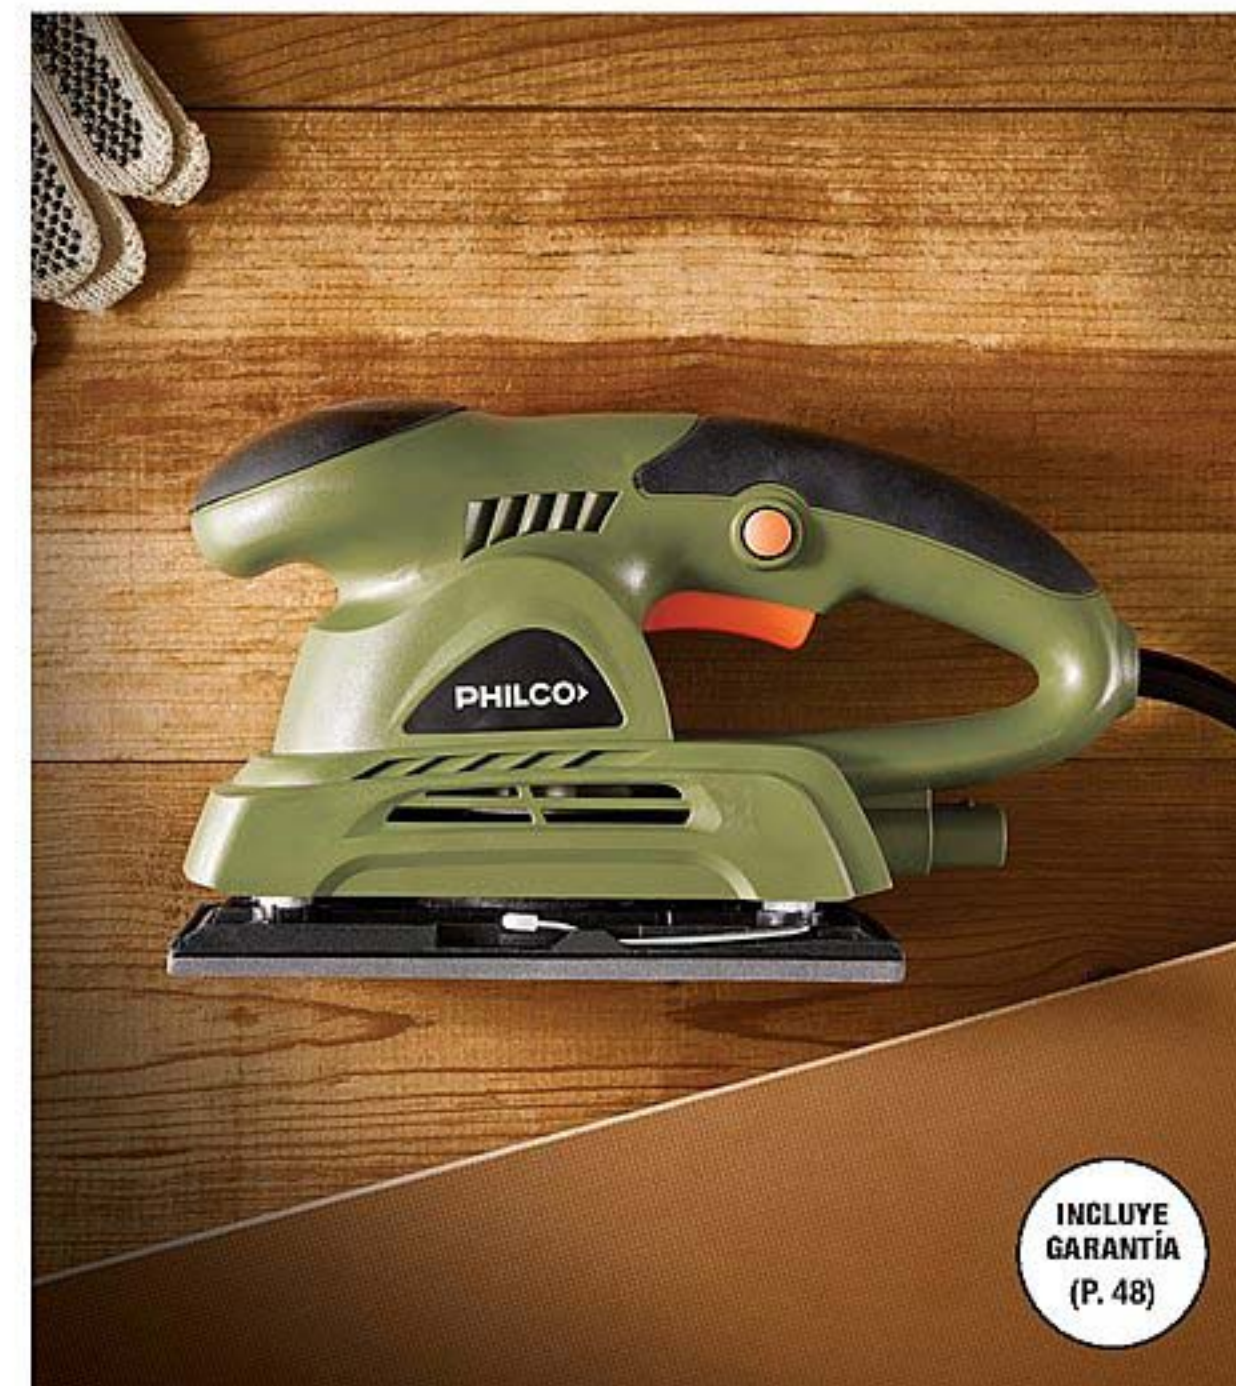

INCLUYE GARANTÍA (P. 48)

- Sentido de giro reversible.
- Batería de litio recargable.
- Linterna automática.
- Velocidad 210 RPM.
- Indicador de carga LED

Atornillador Inalámbrico MEPDI116. Med.: 13 cm alto. Origen: China.
Precio Regular **$47340**

1 cuota s35345

40060-6

6* cuotas s6480

20102-0

*Monto total en 6 cuotas $38880

6* CUOTAS
$6480