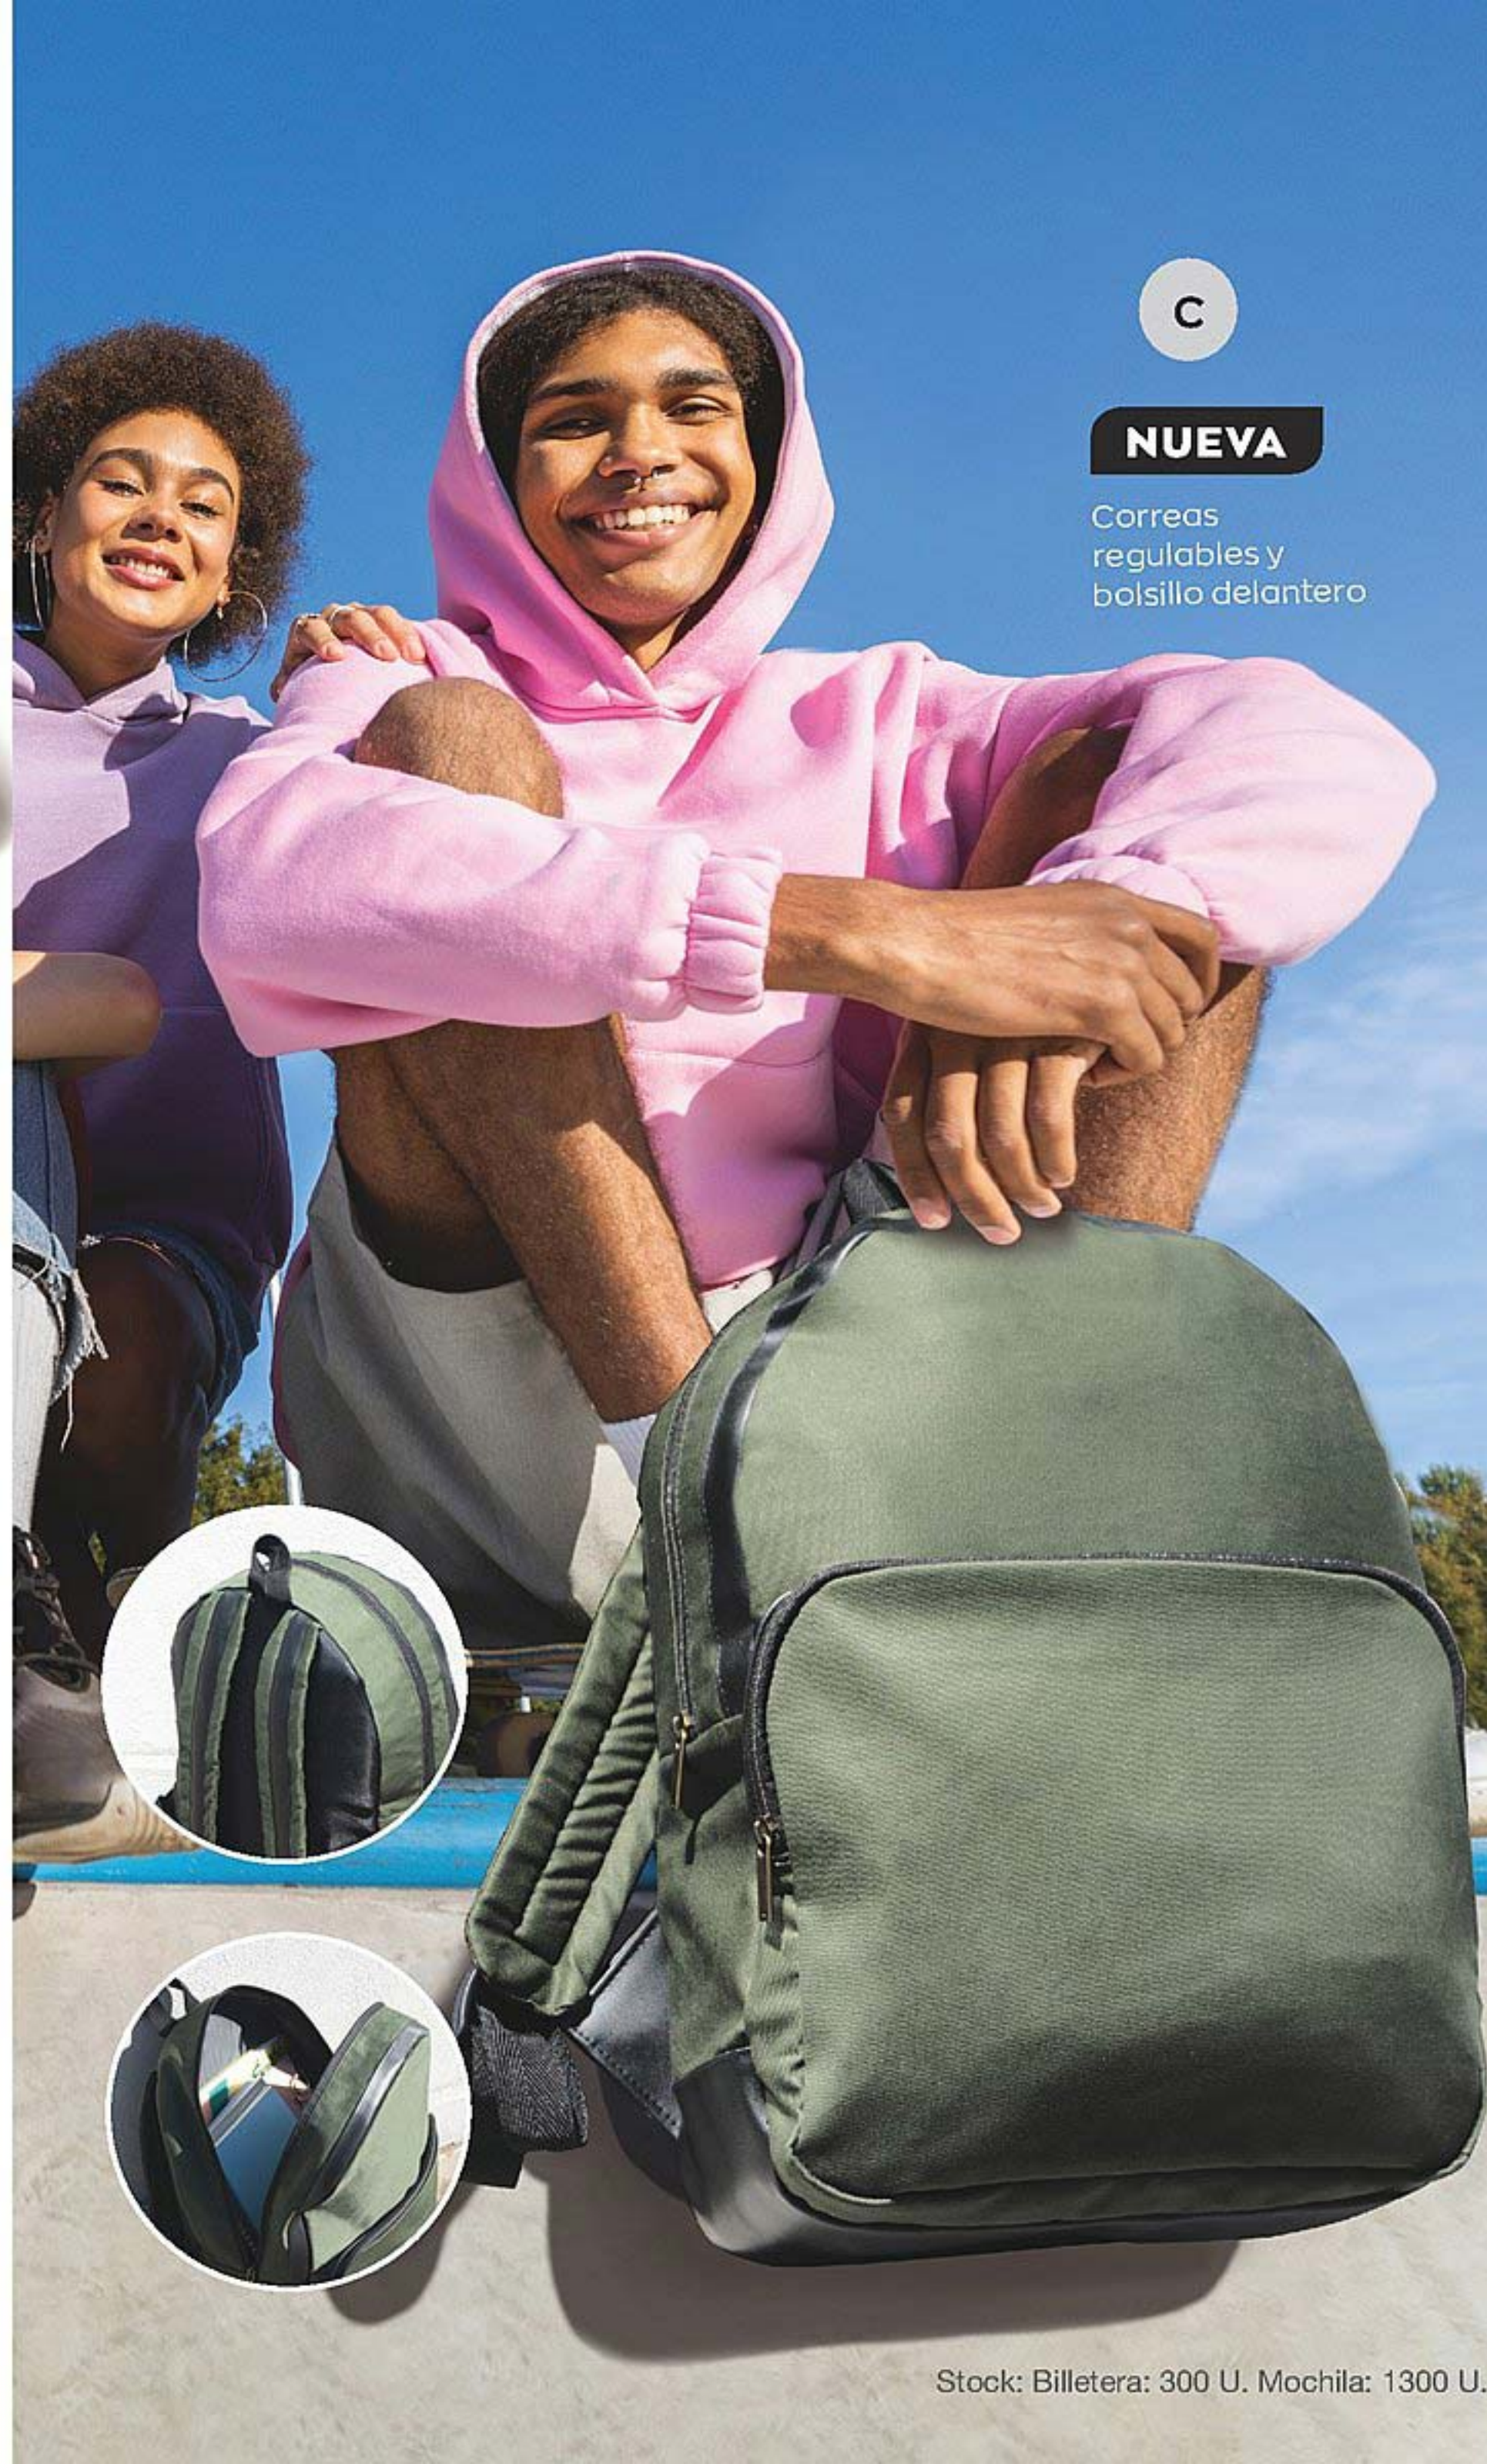

Analógico, correa de silicona.

C

**NUEVA**

Correas regulables y bolsillo delantero

**#vuelta  
al cole**  
ESPECIAL  
6 CUOTAS

**A. BILLETERA RAMIRO**

**Billetera Ramiro**

Simil cuero, PVC y poliéster. Med.: Cerrada 11,2 x 8,9 cm. **31021-9**  
Precio Regular **\$5999**