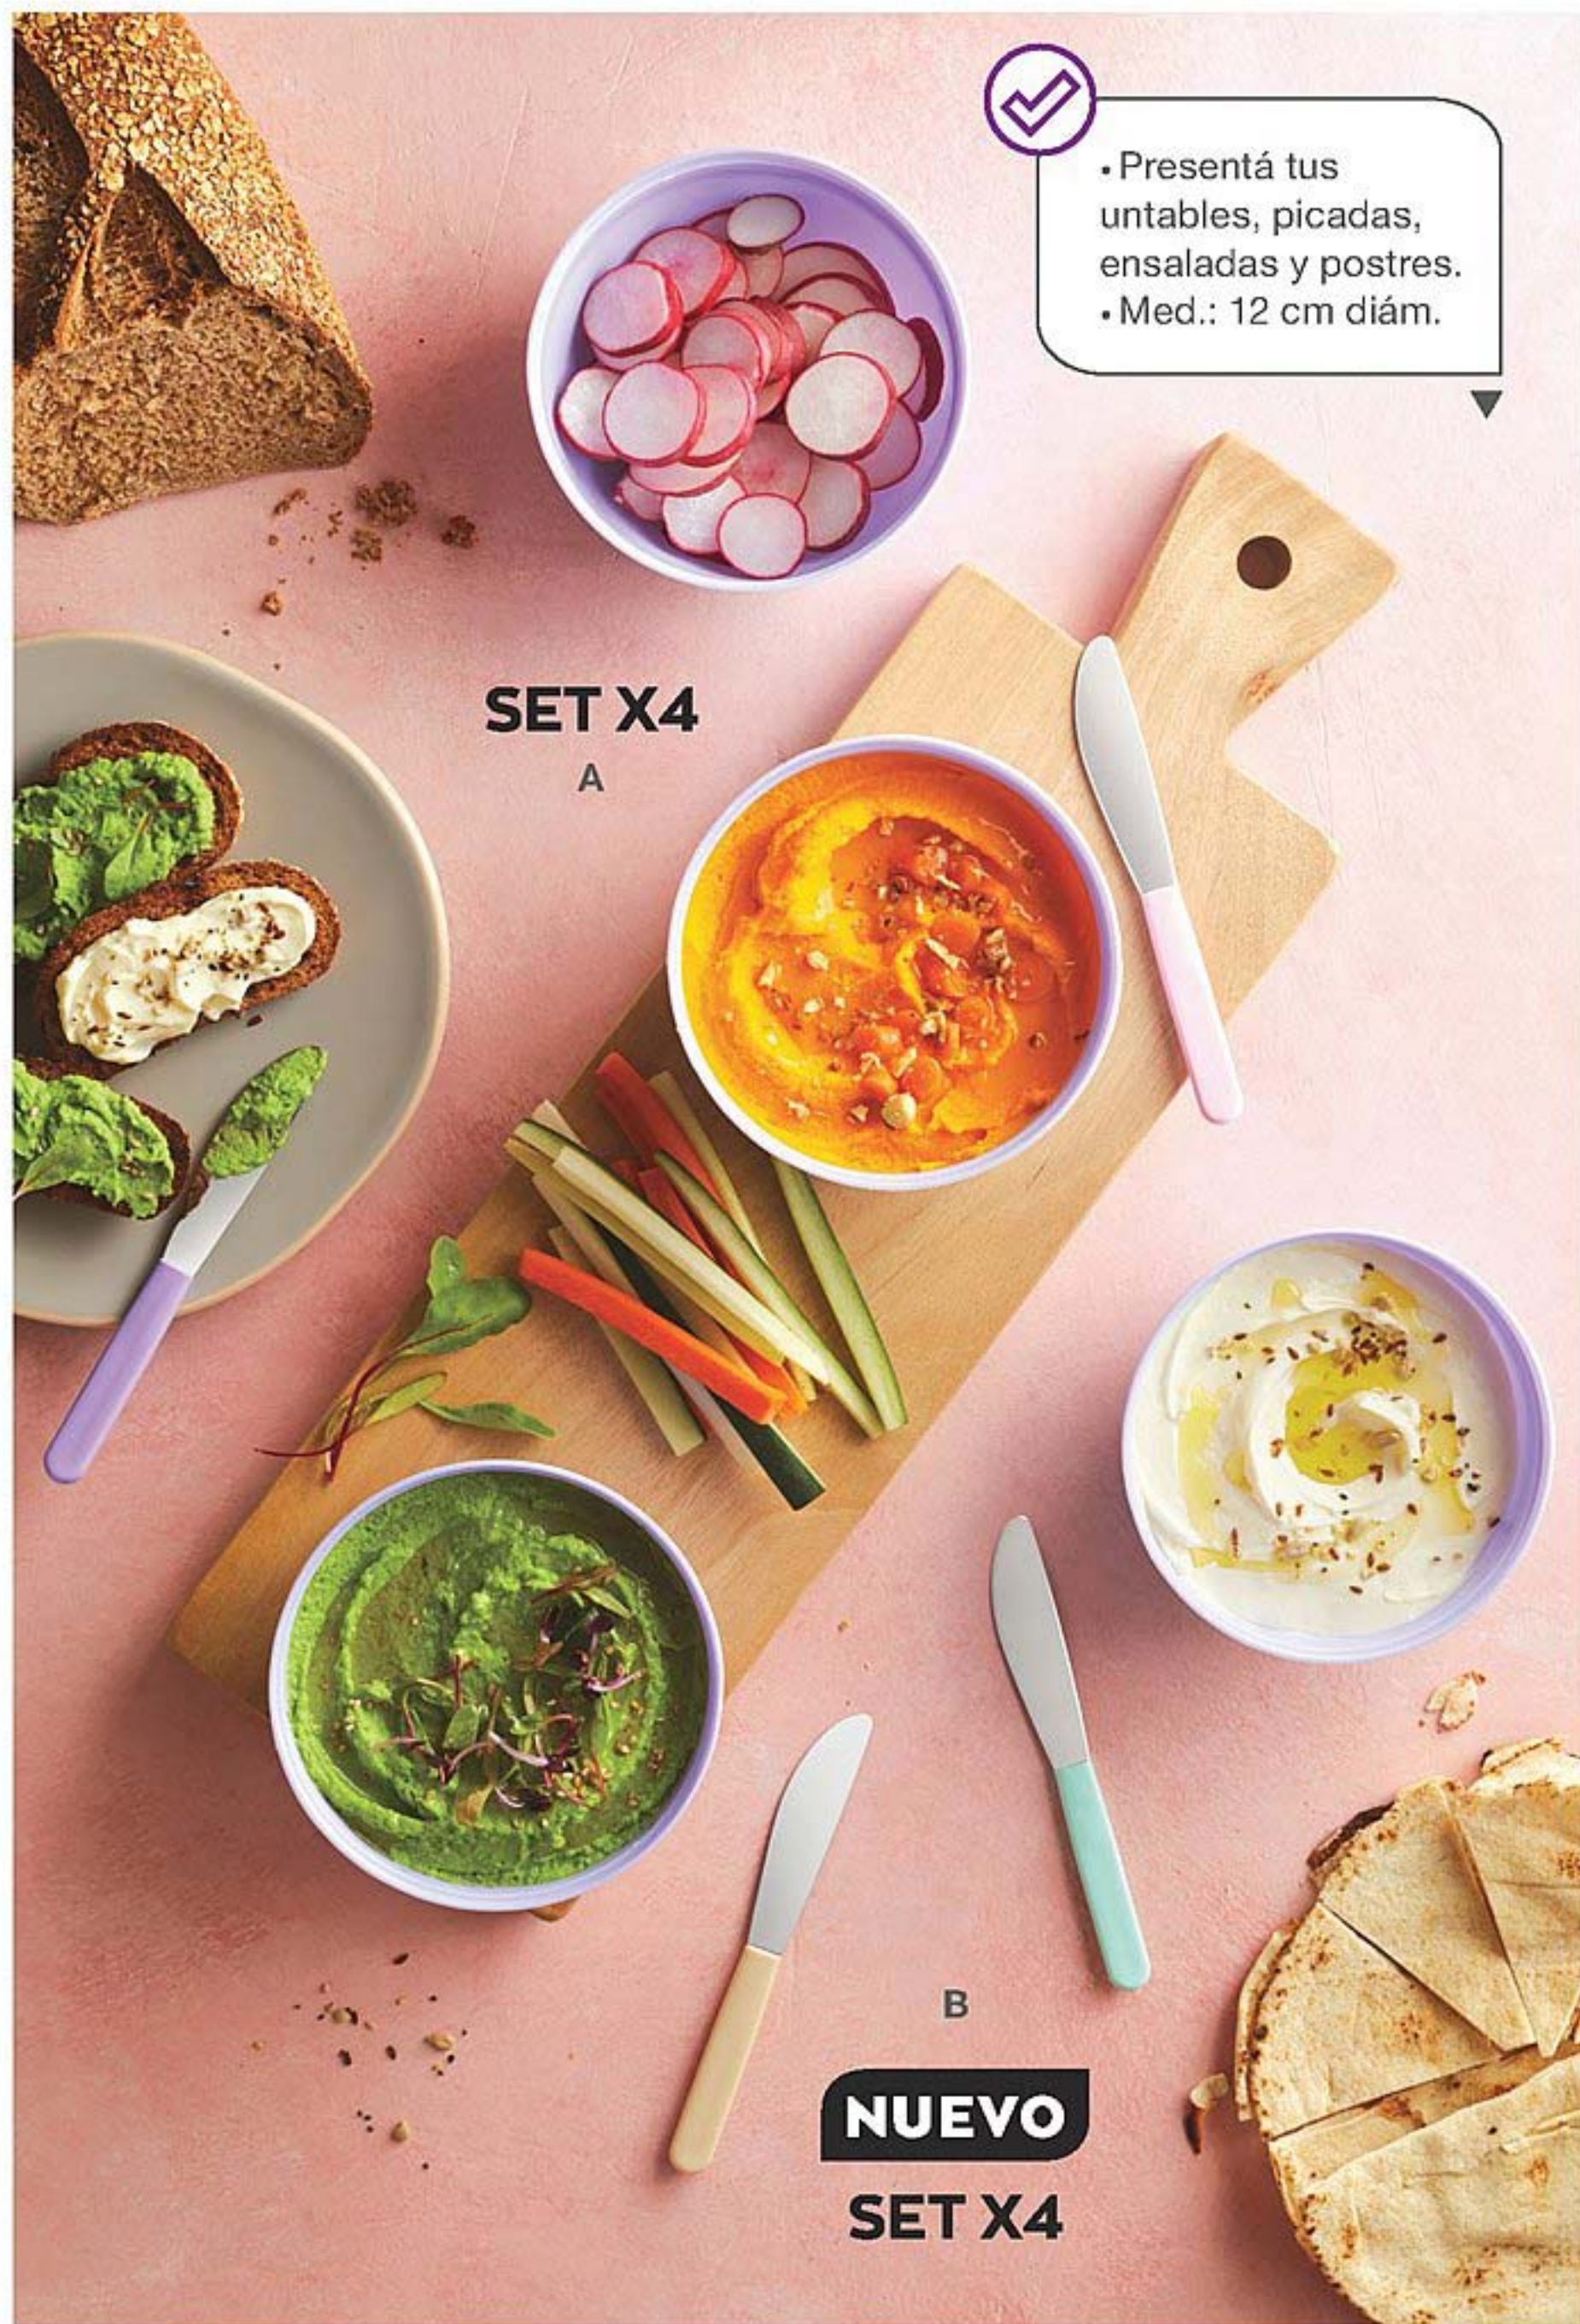

• Presentá tus
untables, picadas,
ensaladas y postres.
• Med.: 12 cm diám.

SET X4
A

B

NUEVO
SET X4

REBAJAS

HASTA

55% OFF

homebasics

**SOMOS FANS
DE LA PREVIA**

Dejate sorprender por las
picadas improvisadas.

$999⁹⁹
el set

$499⁹⁹
el set

A. Set x 4 Bowls cazuelas
Polipropileno.
Med. 12 cm diám x 4,5 cm alto.
40507-6
Precio Regular ~~$1600~~

B. Set x 4 cuchillos de untar
Polipropileno.
Med.: 15 x 1,5 cm.
41058-9
Precio Regular ~~$1100~~