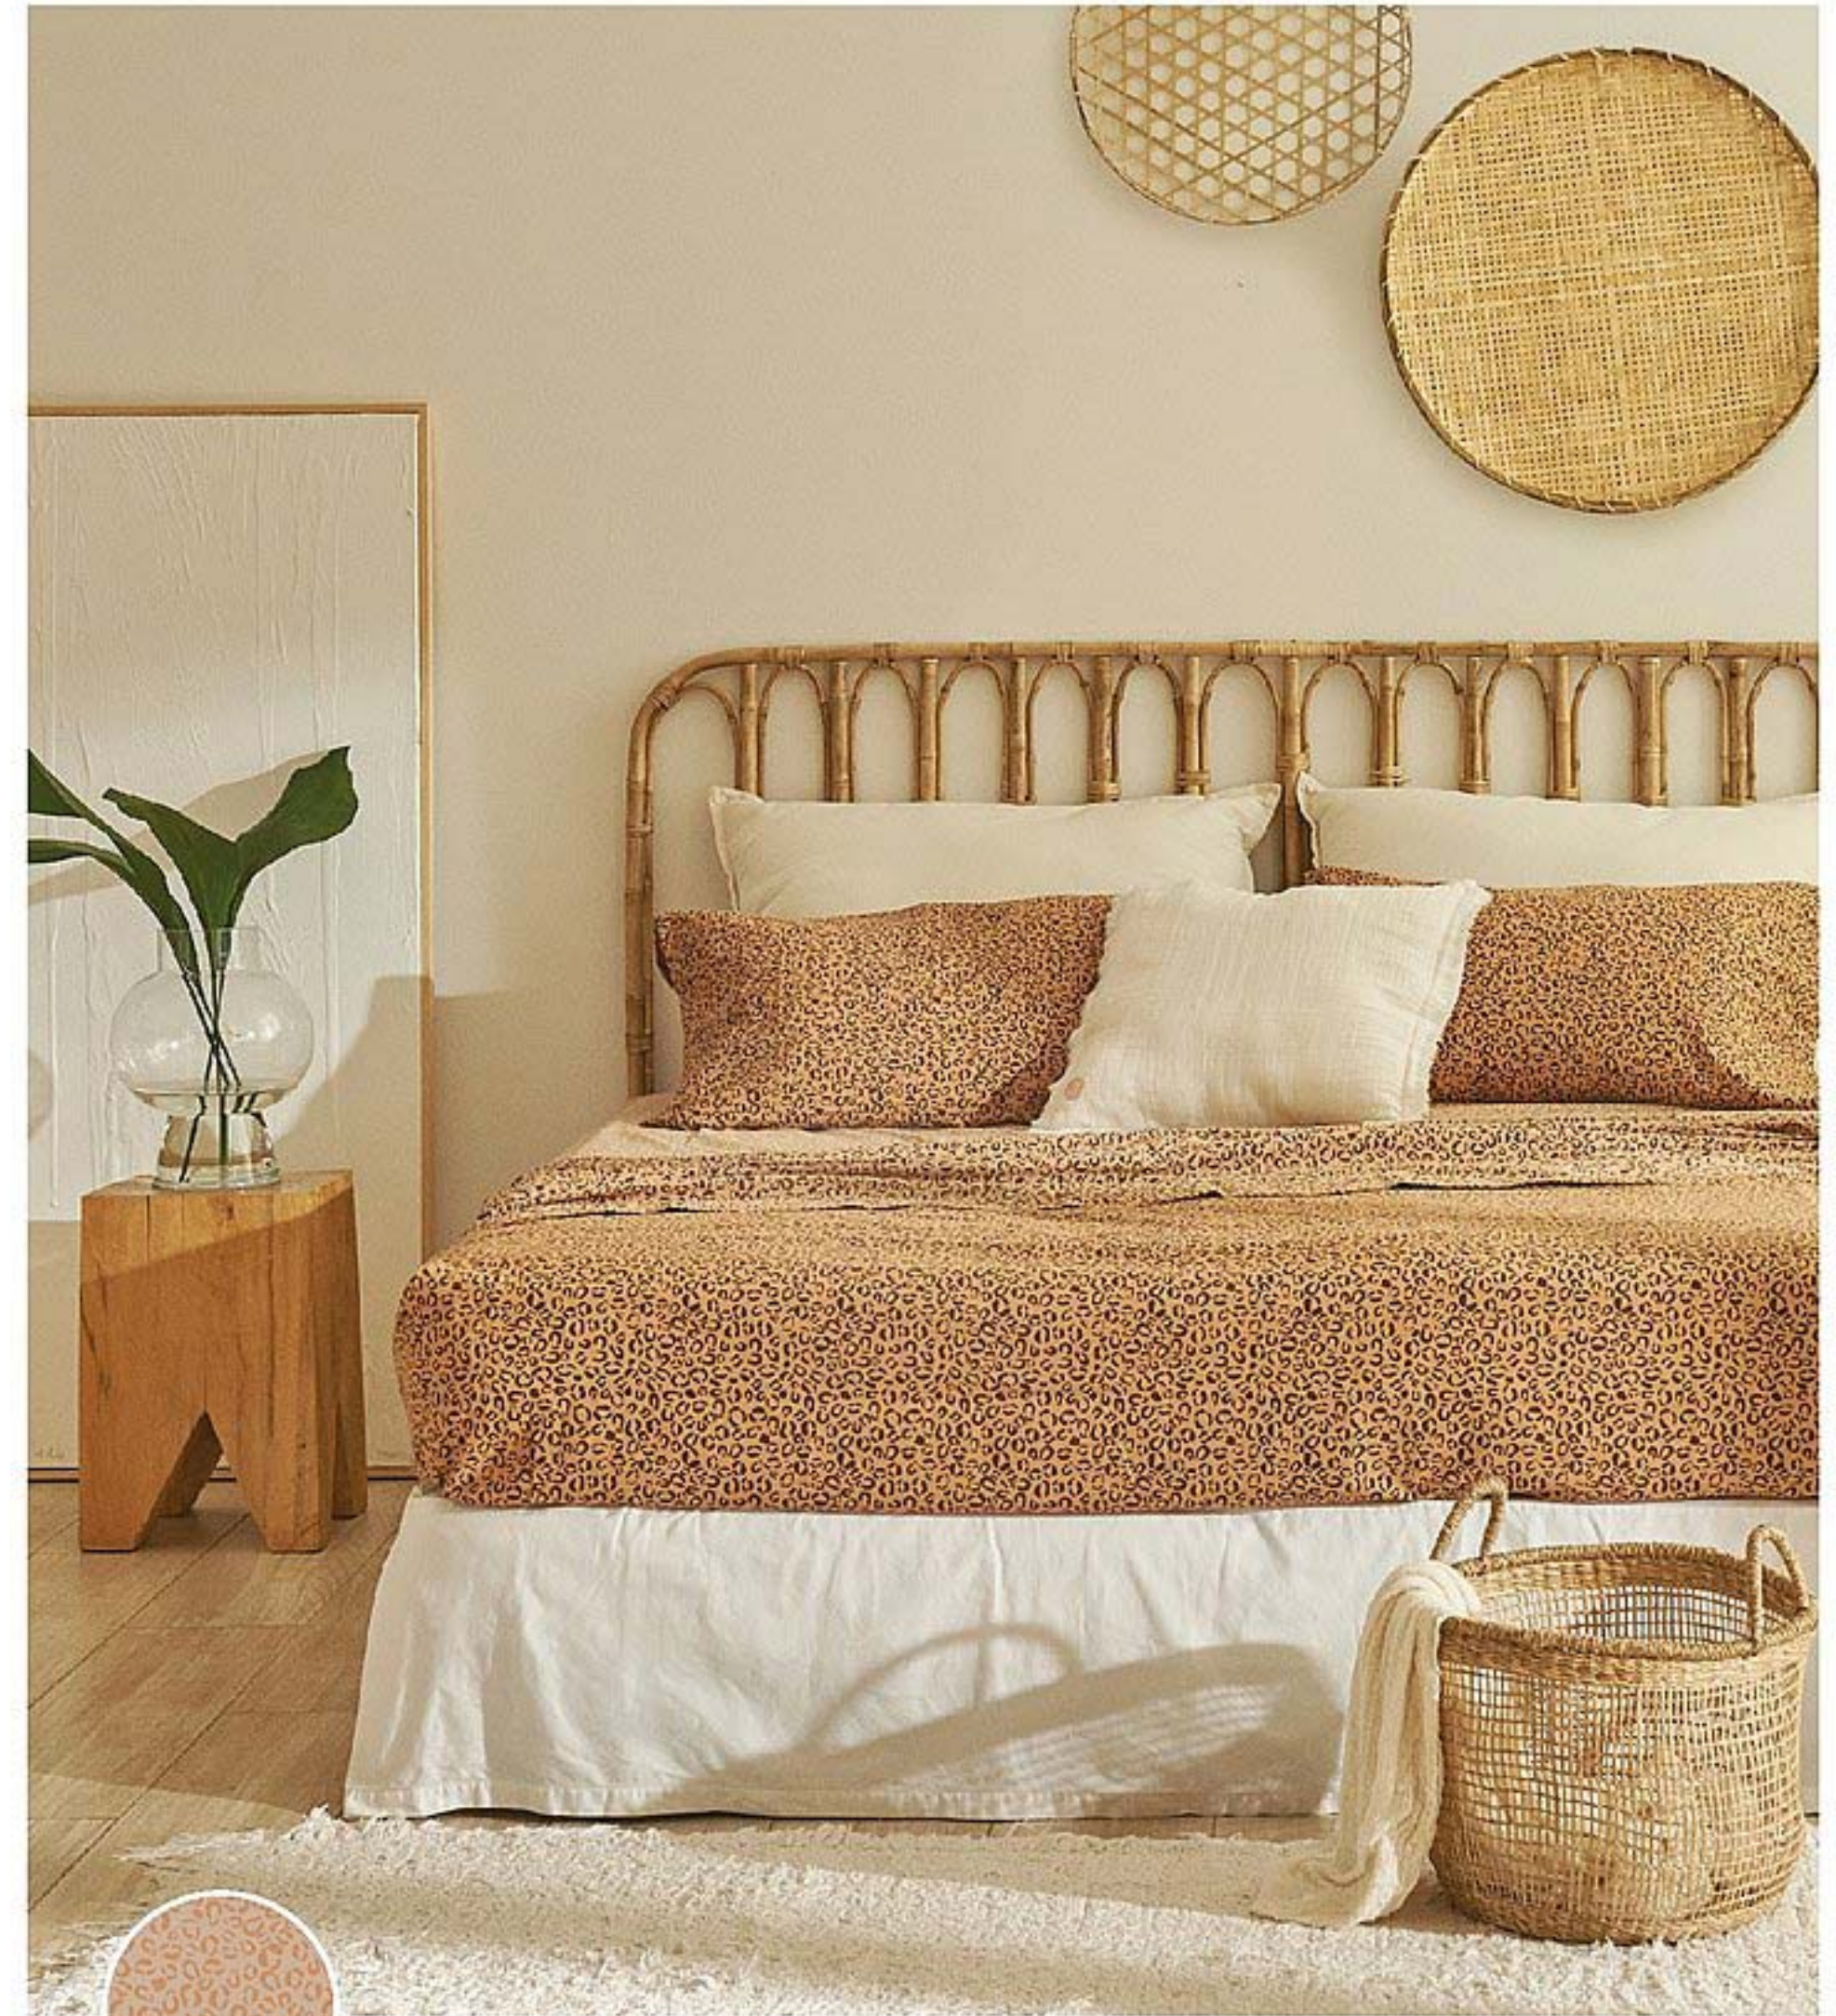

Medidas 2 Plazas: Sábanas: Superior: 2,15 x 2,40 m. Ajustable: 1,99 x 2,50 m.
Fundas de almohadas: 50 x 80 cm c/u.

AJUSTABLE PARADISE

Sábanas 2 plazas | 50% algodón, 50% poliéster.
144 hilos. Precio Regular **\$12900**

color
design

MUCHO MÁS QUE DESCANSO, ACTITUD AL FRENTE

Sentí la comodidad
en un lugar que te represente.

AJUSTABLE CEBRA

Medidas 2 Plazas: Sábanas: Superior: 2,15 x 2,40 m. Ajustable: 1,99 x 2,50 m.
Fundas de almohadas: 50 x 80 cm c/u.

AJUSTABLE LEOPARDO

Sábanas 2 plazas | 50% algodón, 50% poliéster.
144 hilos. Precio Regular **\$12900**

1 cuota **\$10110**

Cebra **40439-2**
Leopardo **40182-8**

3 cuotas **\$3370**

Cebra **59695-7**
Leopardo **59605-6**