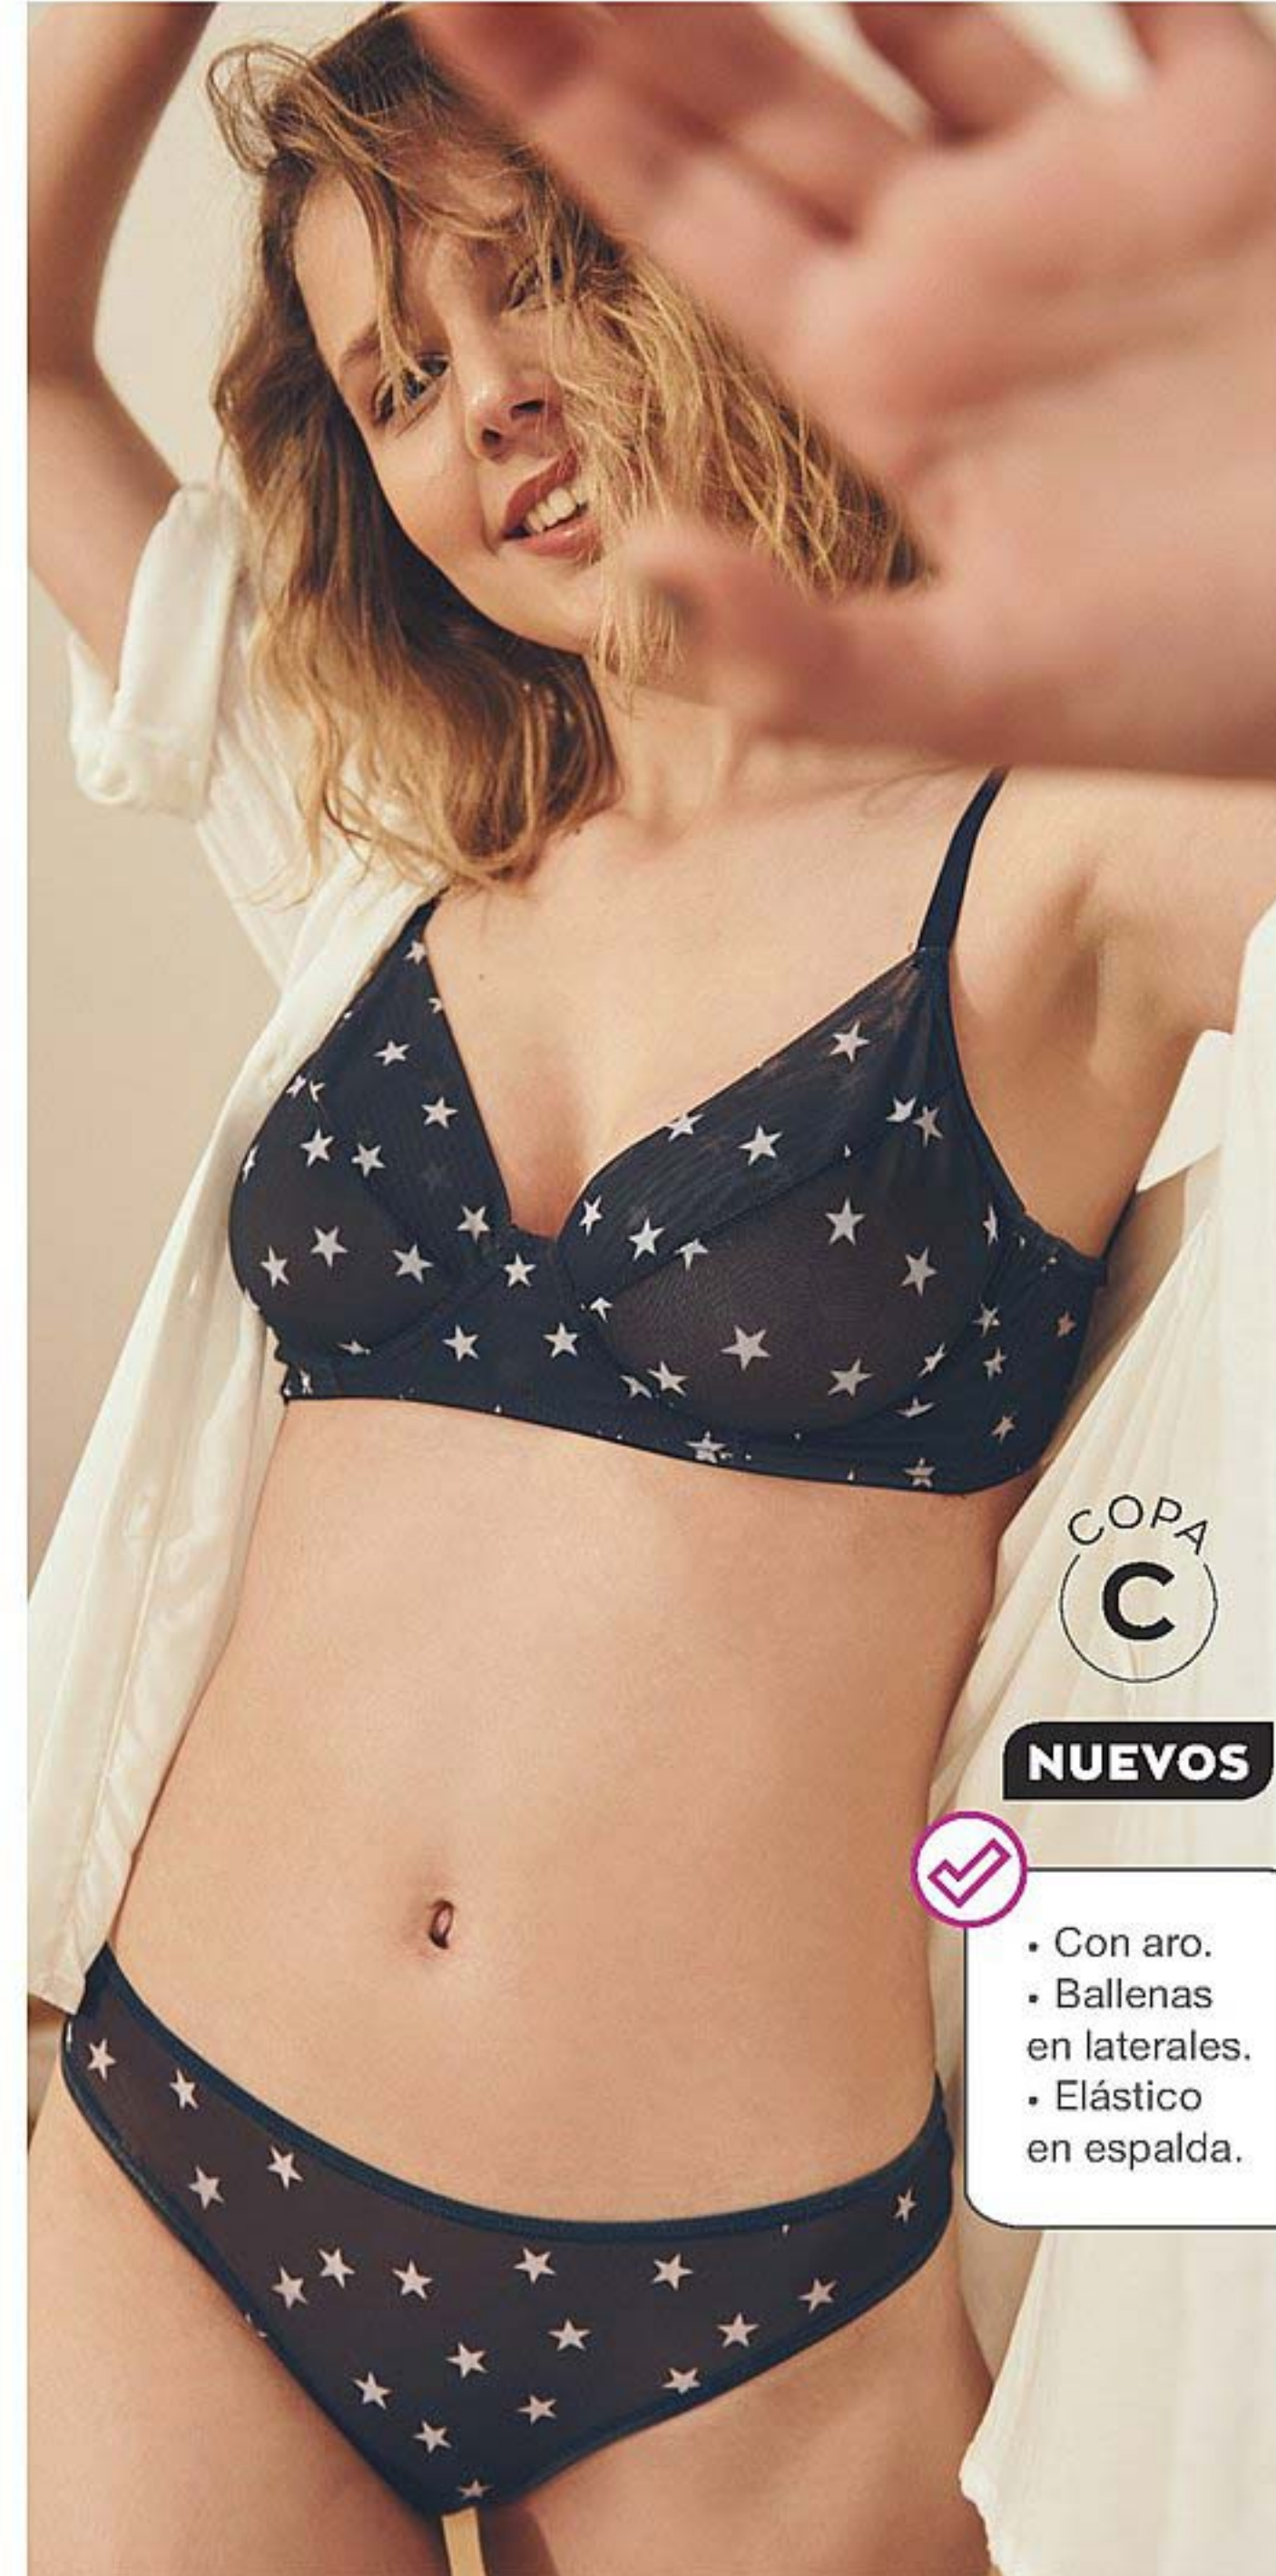

**COPA
C**

NUEVOS

- Con aro.
- Ballenas en laterales.
- Elástico en espalda.