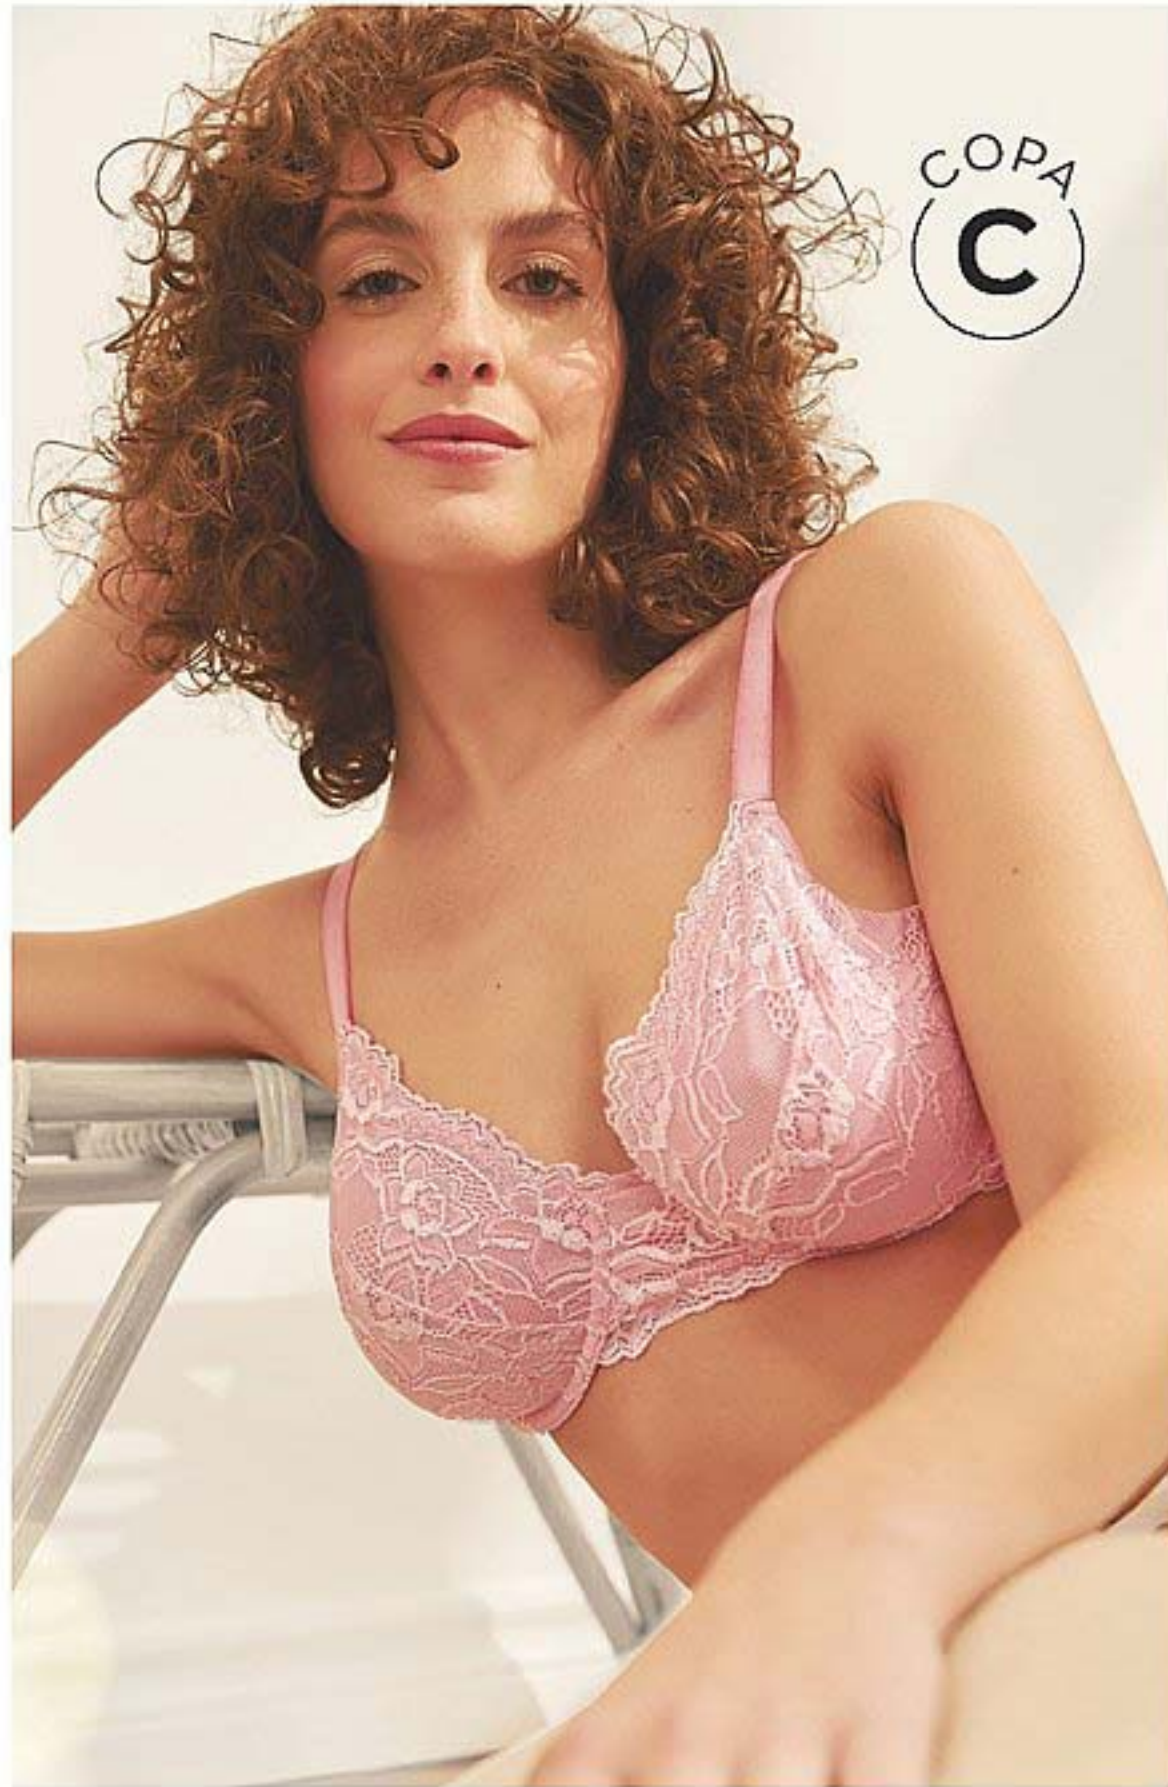

- Estilo top.
- De puntilla forrado con tul.

AVON
lencería

COPA
B

NUEVO

Stock: Soutien Elena: 200 U. c/talle.

AVON
lencería

**DISEÑOS SOÑADOS
PARA SENTIRTE
RADIANTE**

De puntilla o tul,
y con el soporte ideal.