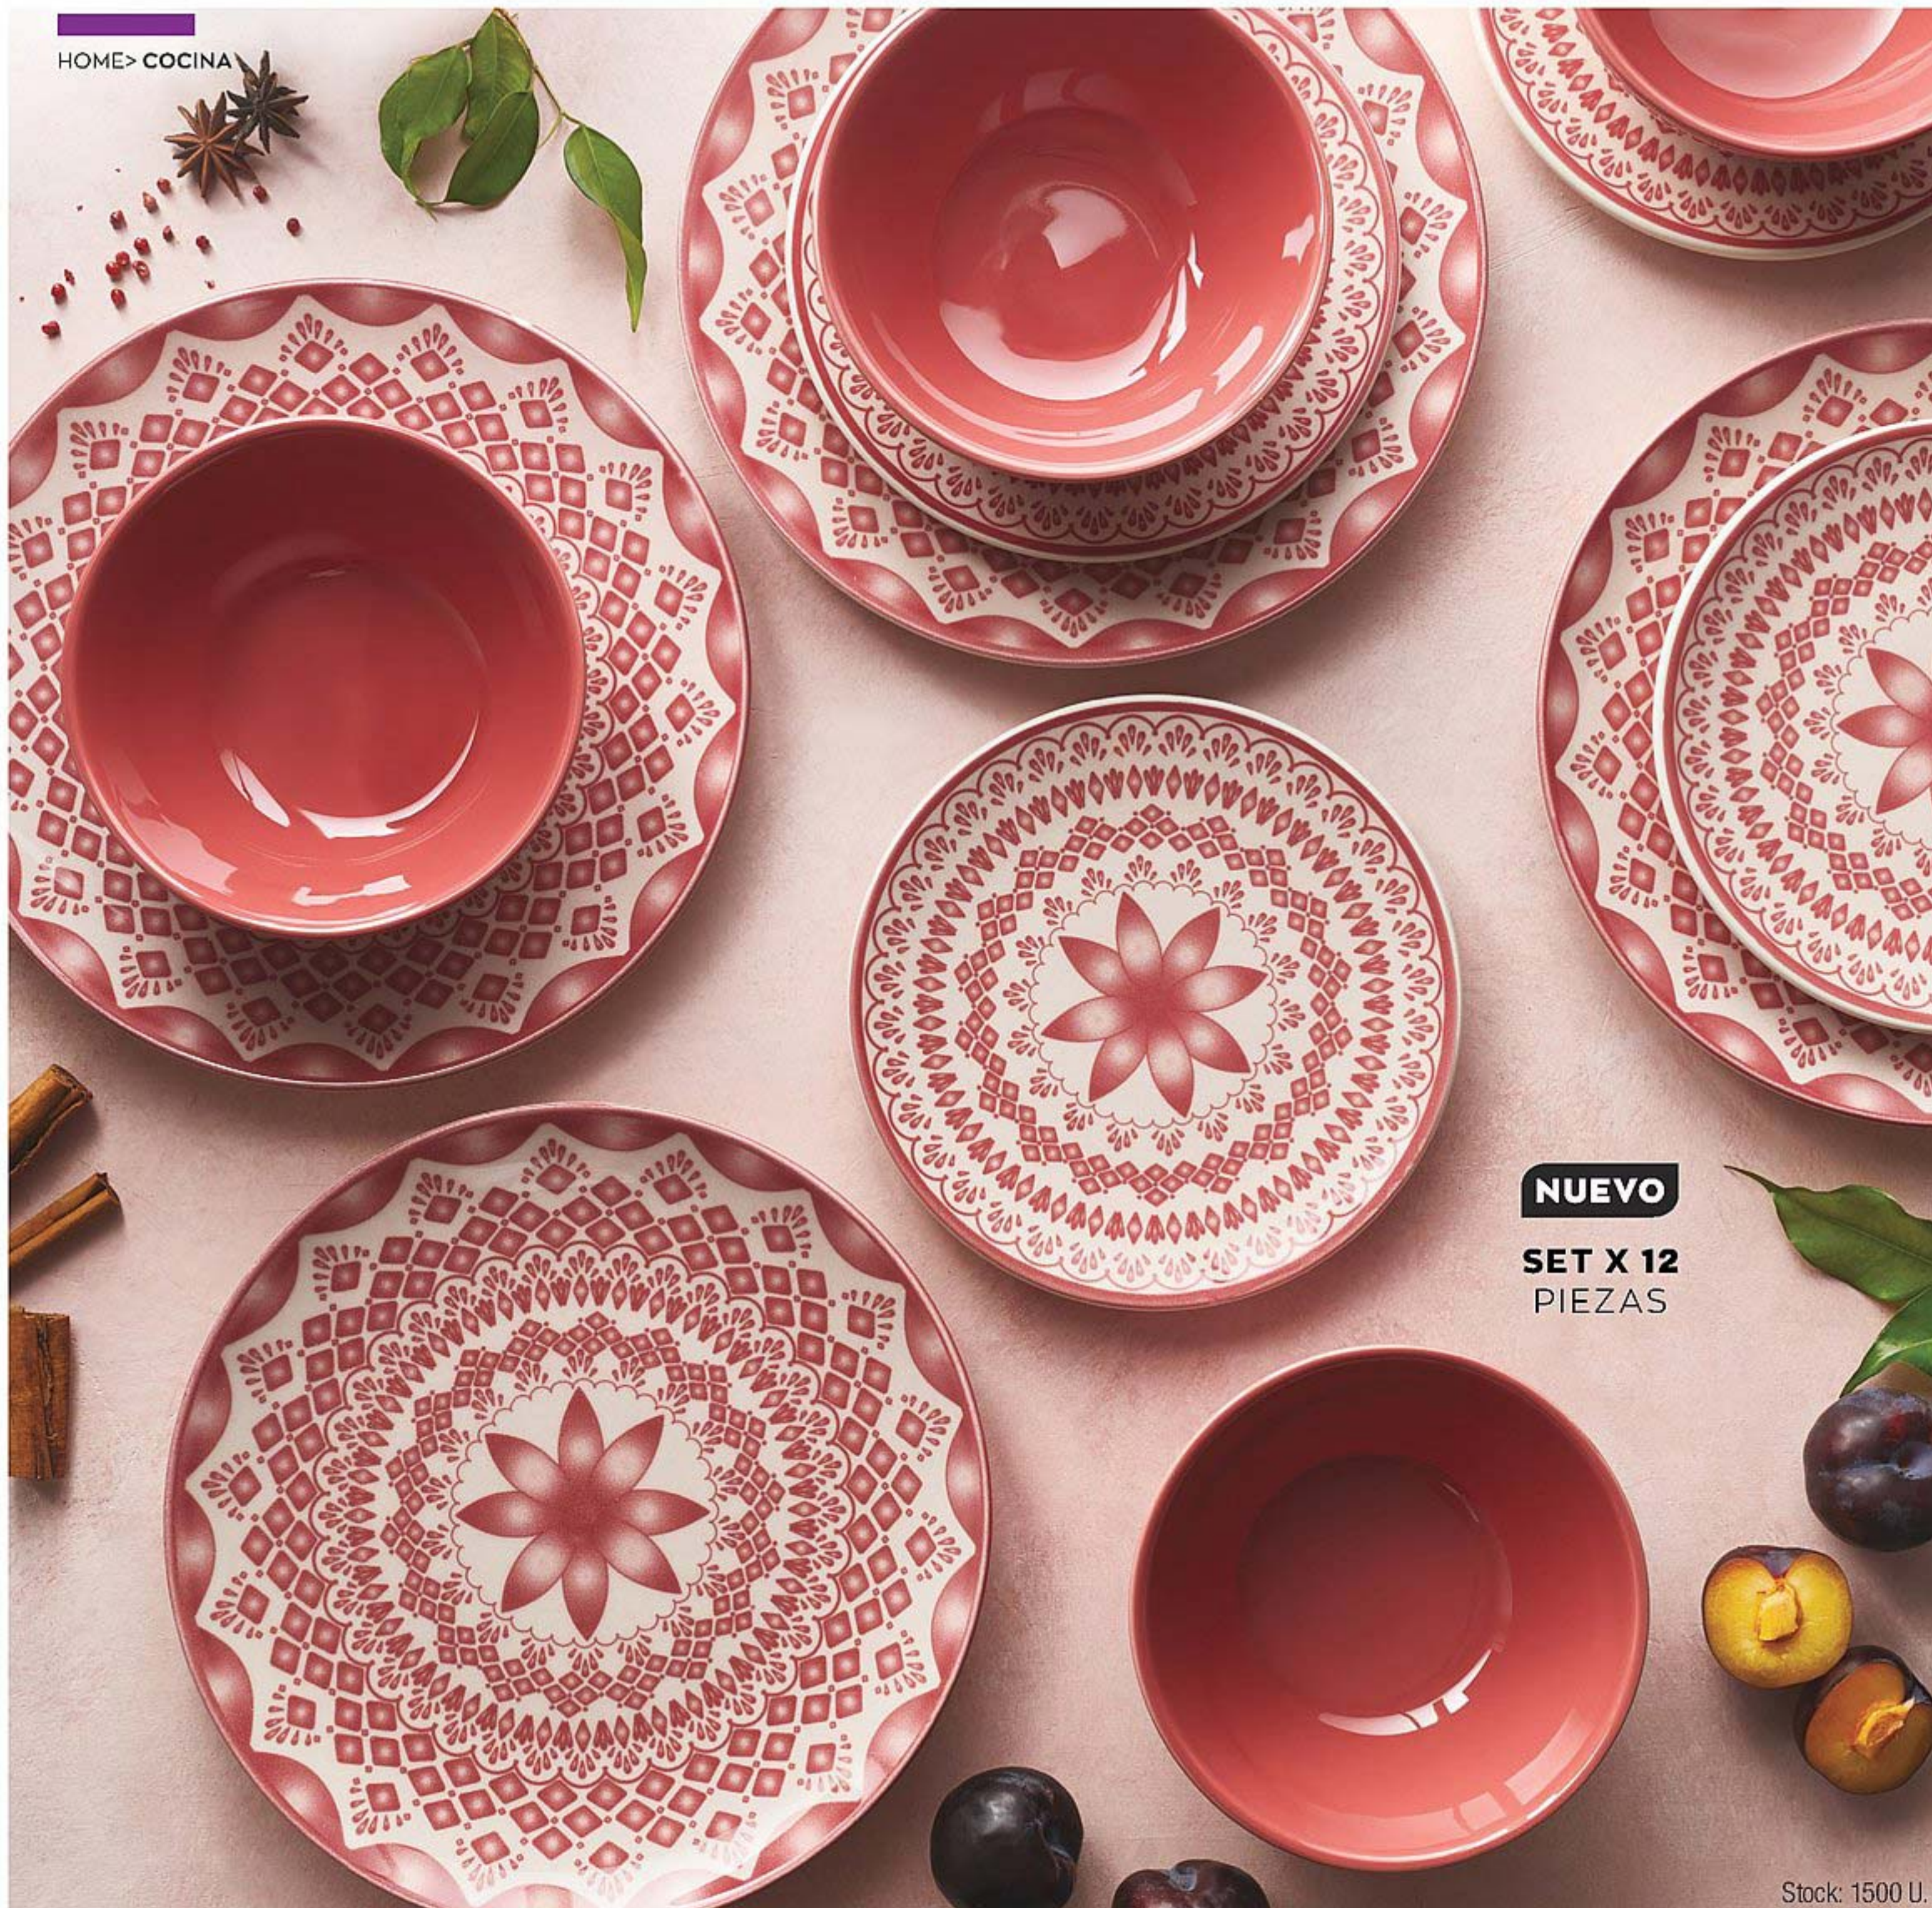

NUEVO

**SET X 12
PIEZAS**

Stock: 1500 U.

SABOREÁ SIN FRONTERAS

Animate a descubrir comidas
y recetas nuevas.

Incluye:

4 bowls.

4 platos de postre.

4 platos playos.

Vajilla marroquí x 12 piezas

Cerámica y piedra.

Med.: Platos: Playo: 26 cm diám.

Postre: 19 cm diám. Bowls: 14 cm diám.

Precio Regular **$17550**

1 cuota s15270
40420-2

3 cuotas s5090
20106-1

3 CUOTAS

$5090