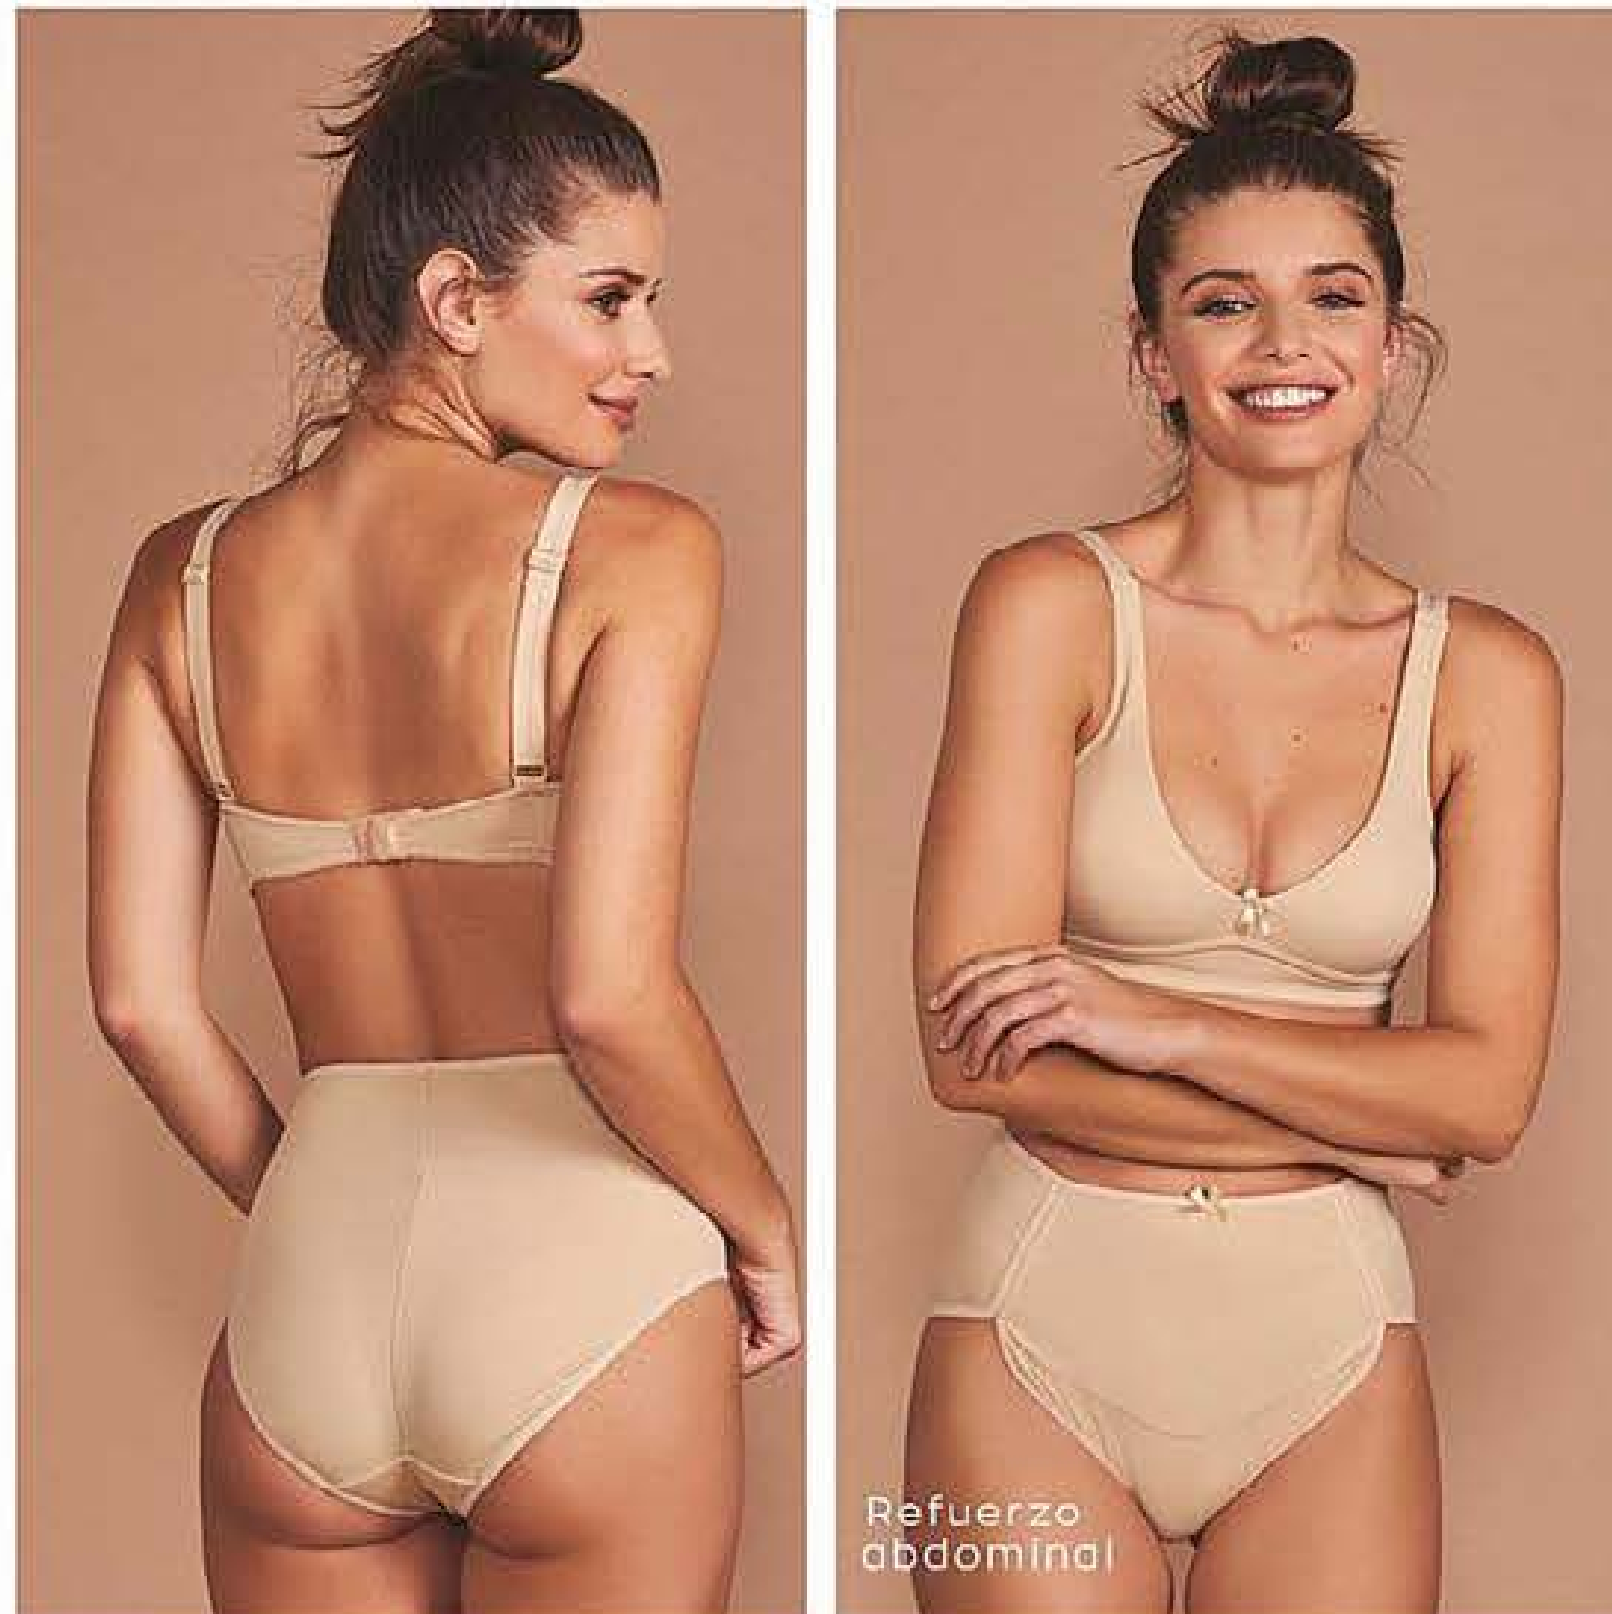

MI CUERPO, MIS CURVAS

Destacó lo que te hace única, sin dejar de lado la comodidad.

NUEVA

Trusa Modeladora Bruna | Poliamida y elastano. Precio Regular **$2097**

1 cuota s1797

3 cuotas s599

M 30200-0 EG 30288-5
G 30219-0 EEG 30291-9

M 20284-6 EG 20289-5
G 20287-9 EEG 20334-9

Tabla medidas en pág. 76