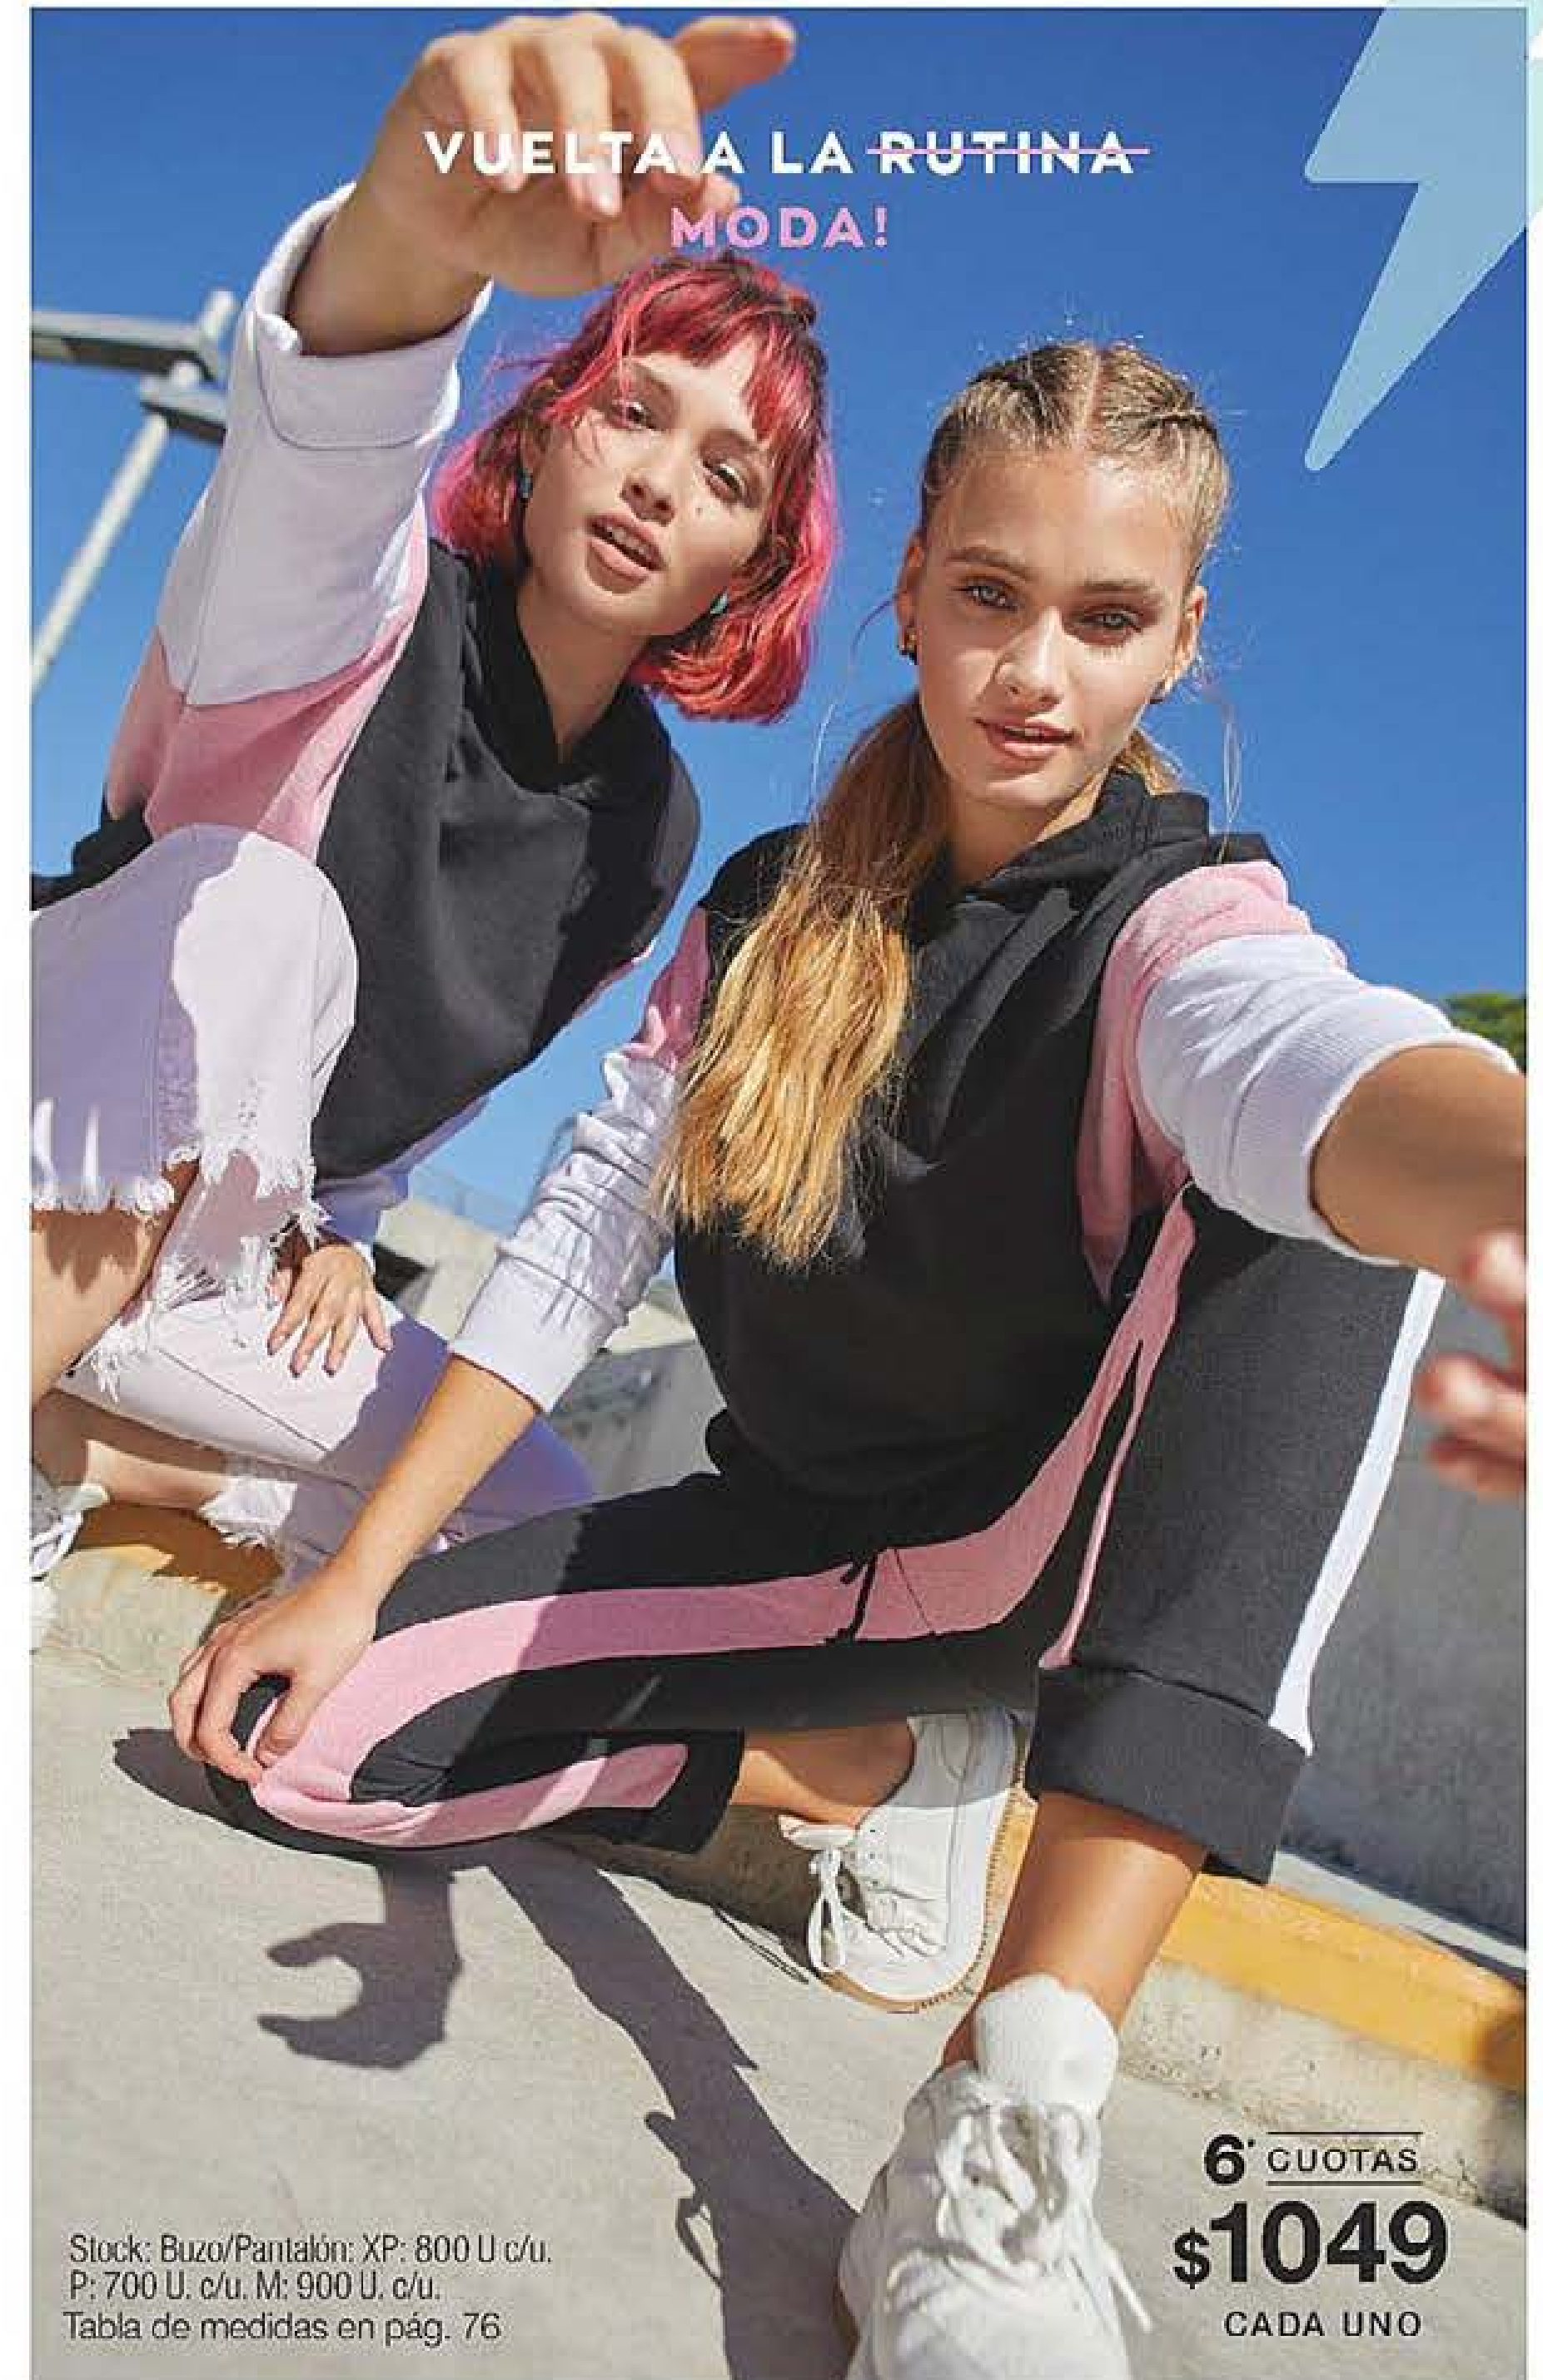

**VUELTA A LA RUTINA
MODA!**

Stock: Buzo/Pantalón: XP: 800 U c/u.
P: 700 U. c/u. M: 900 U. c/u.
Tabla de medidas en pág. 76

6* CUOTAS
$1049
CADA UNO