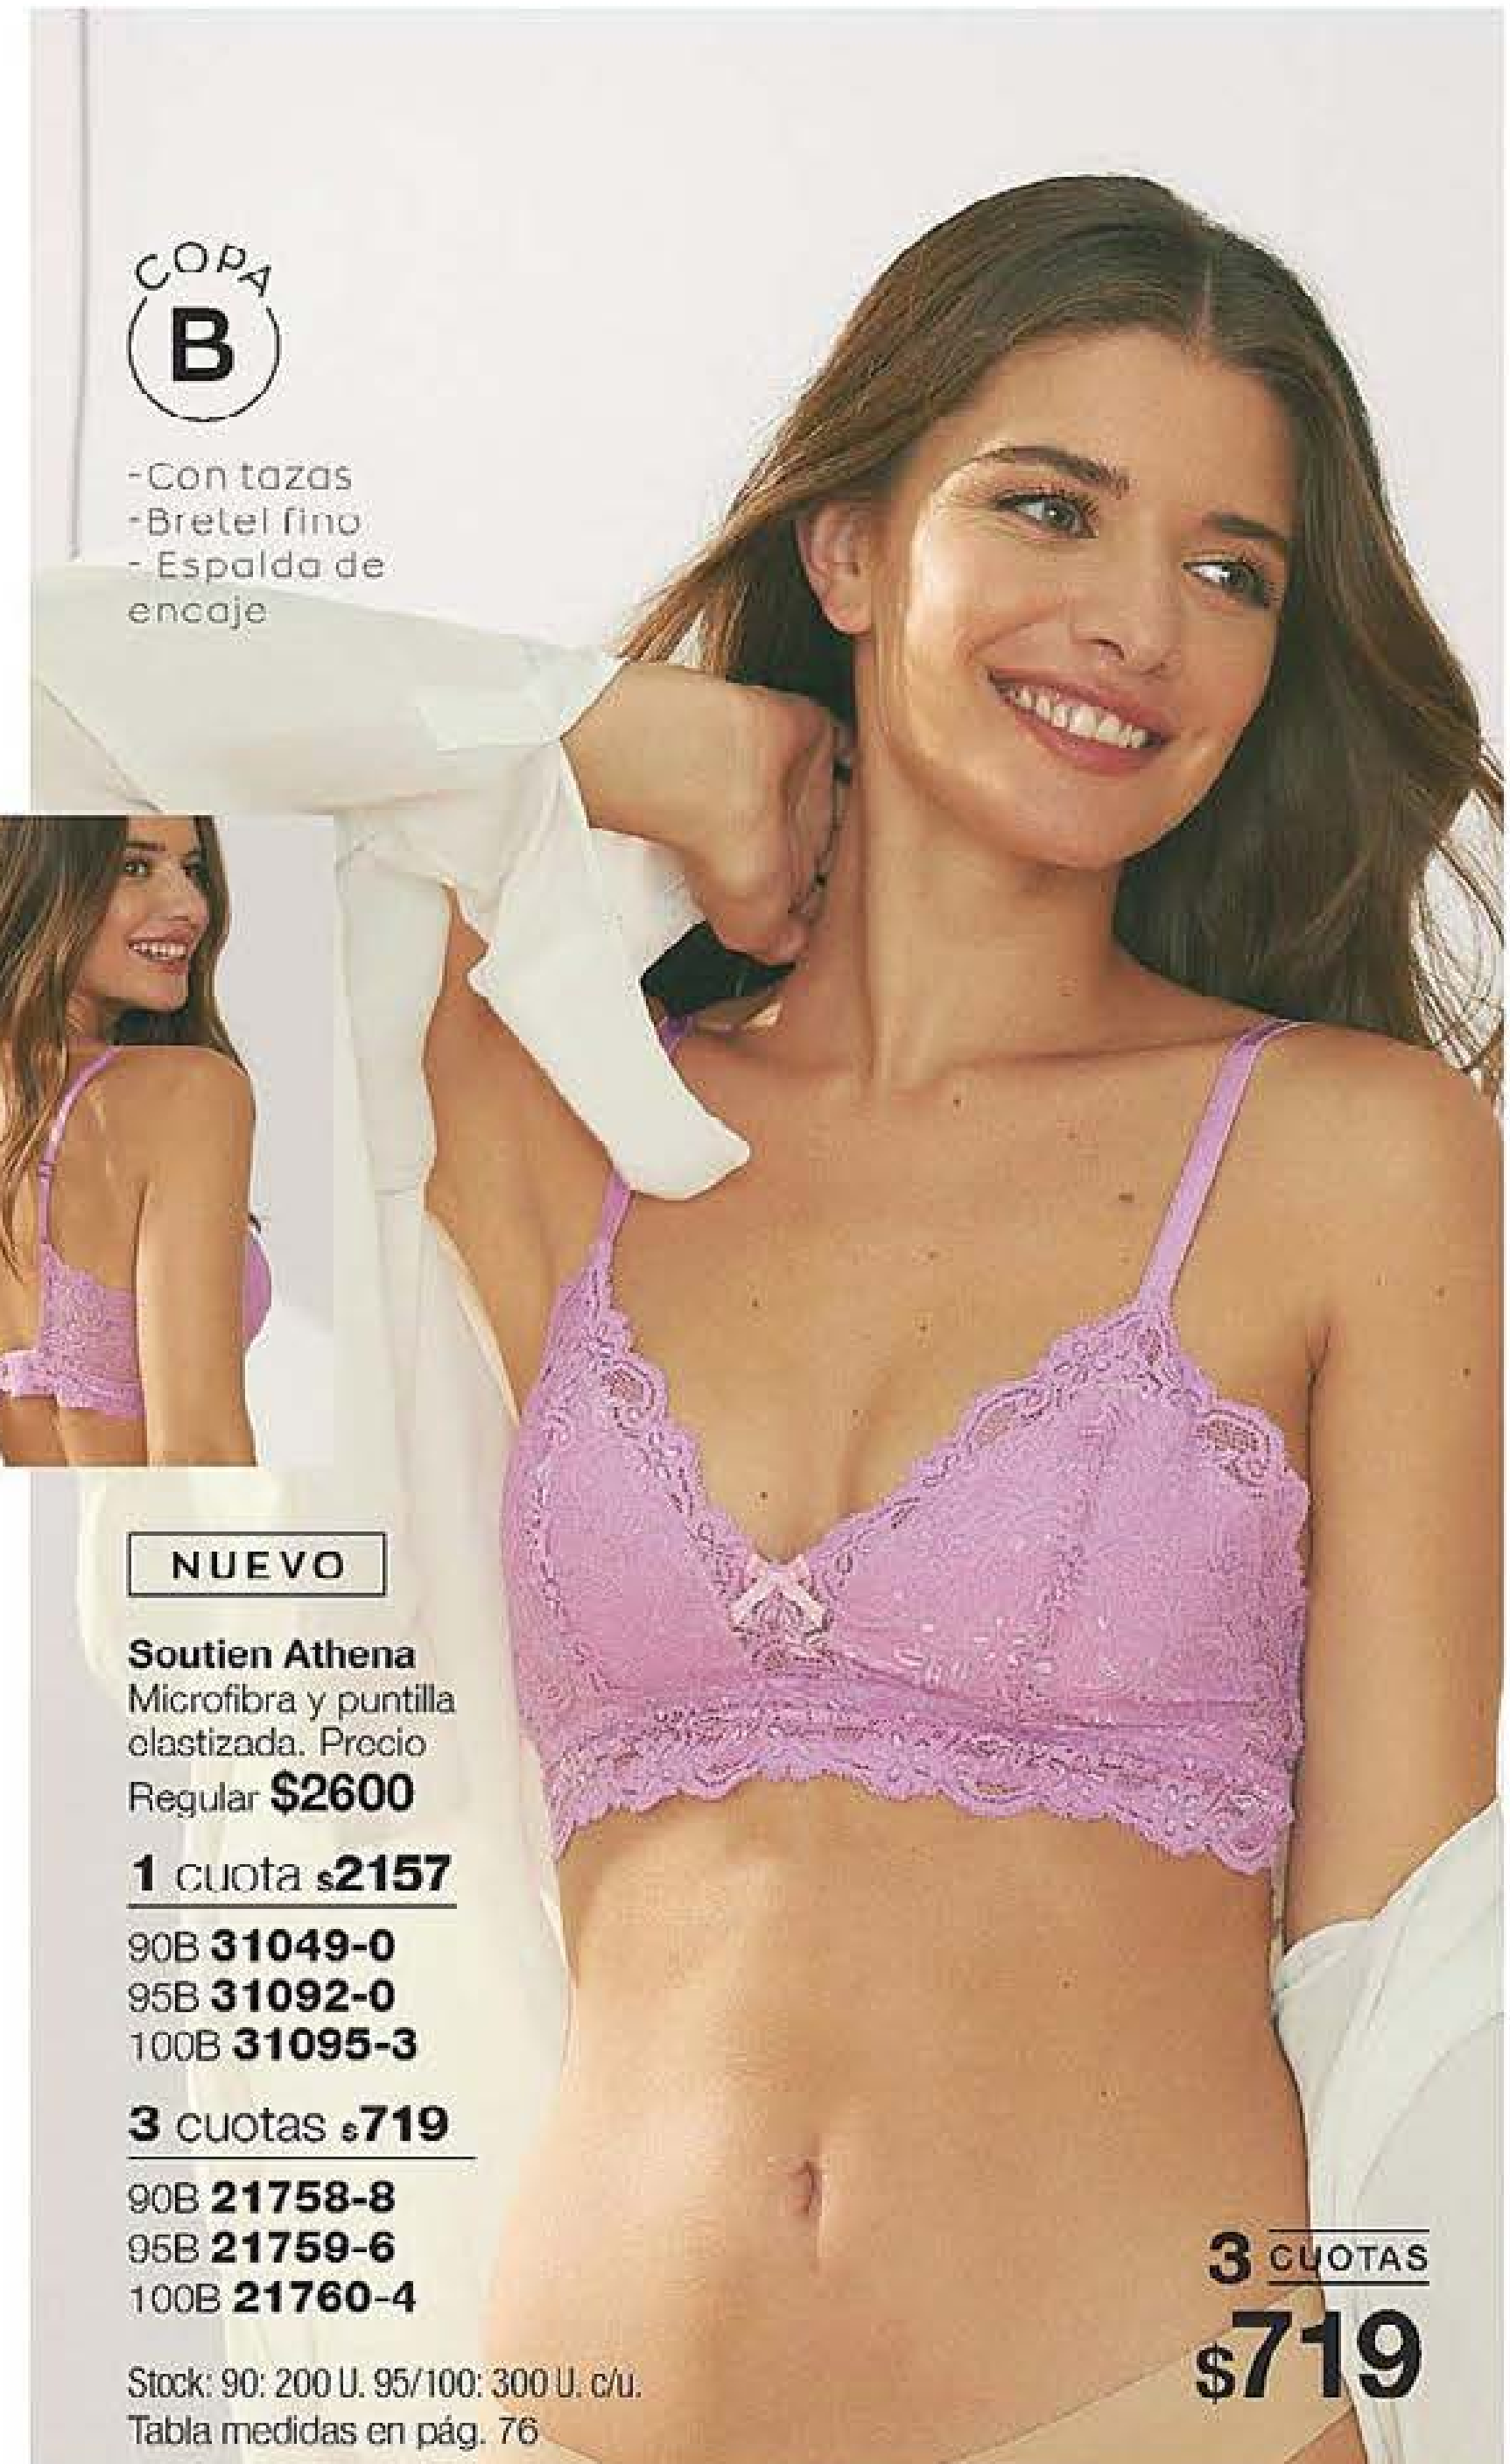

COPA
B

-Con tazas
-Bretel fino
-Espalda de encaje