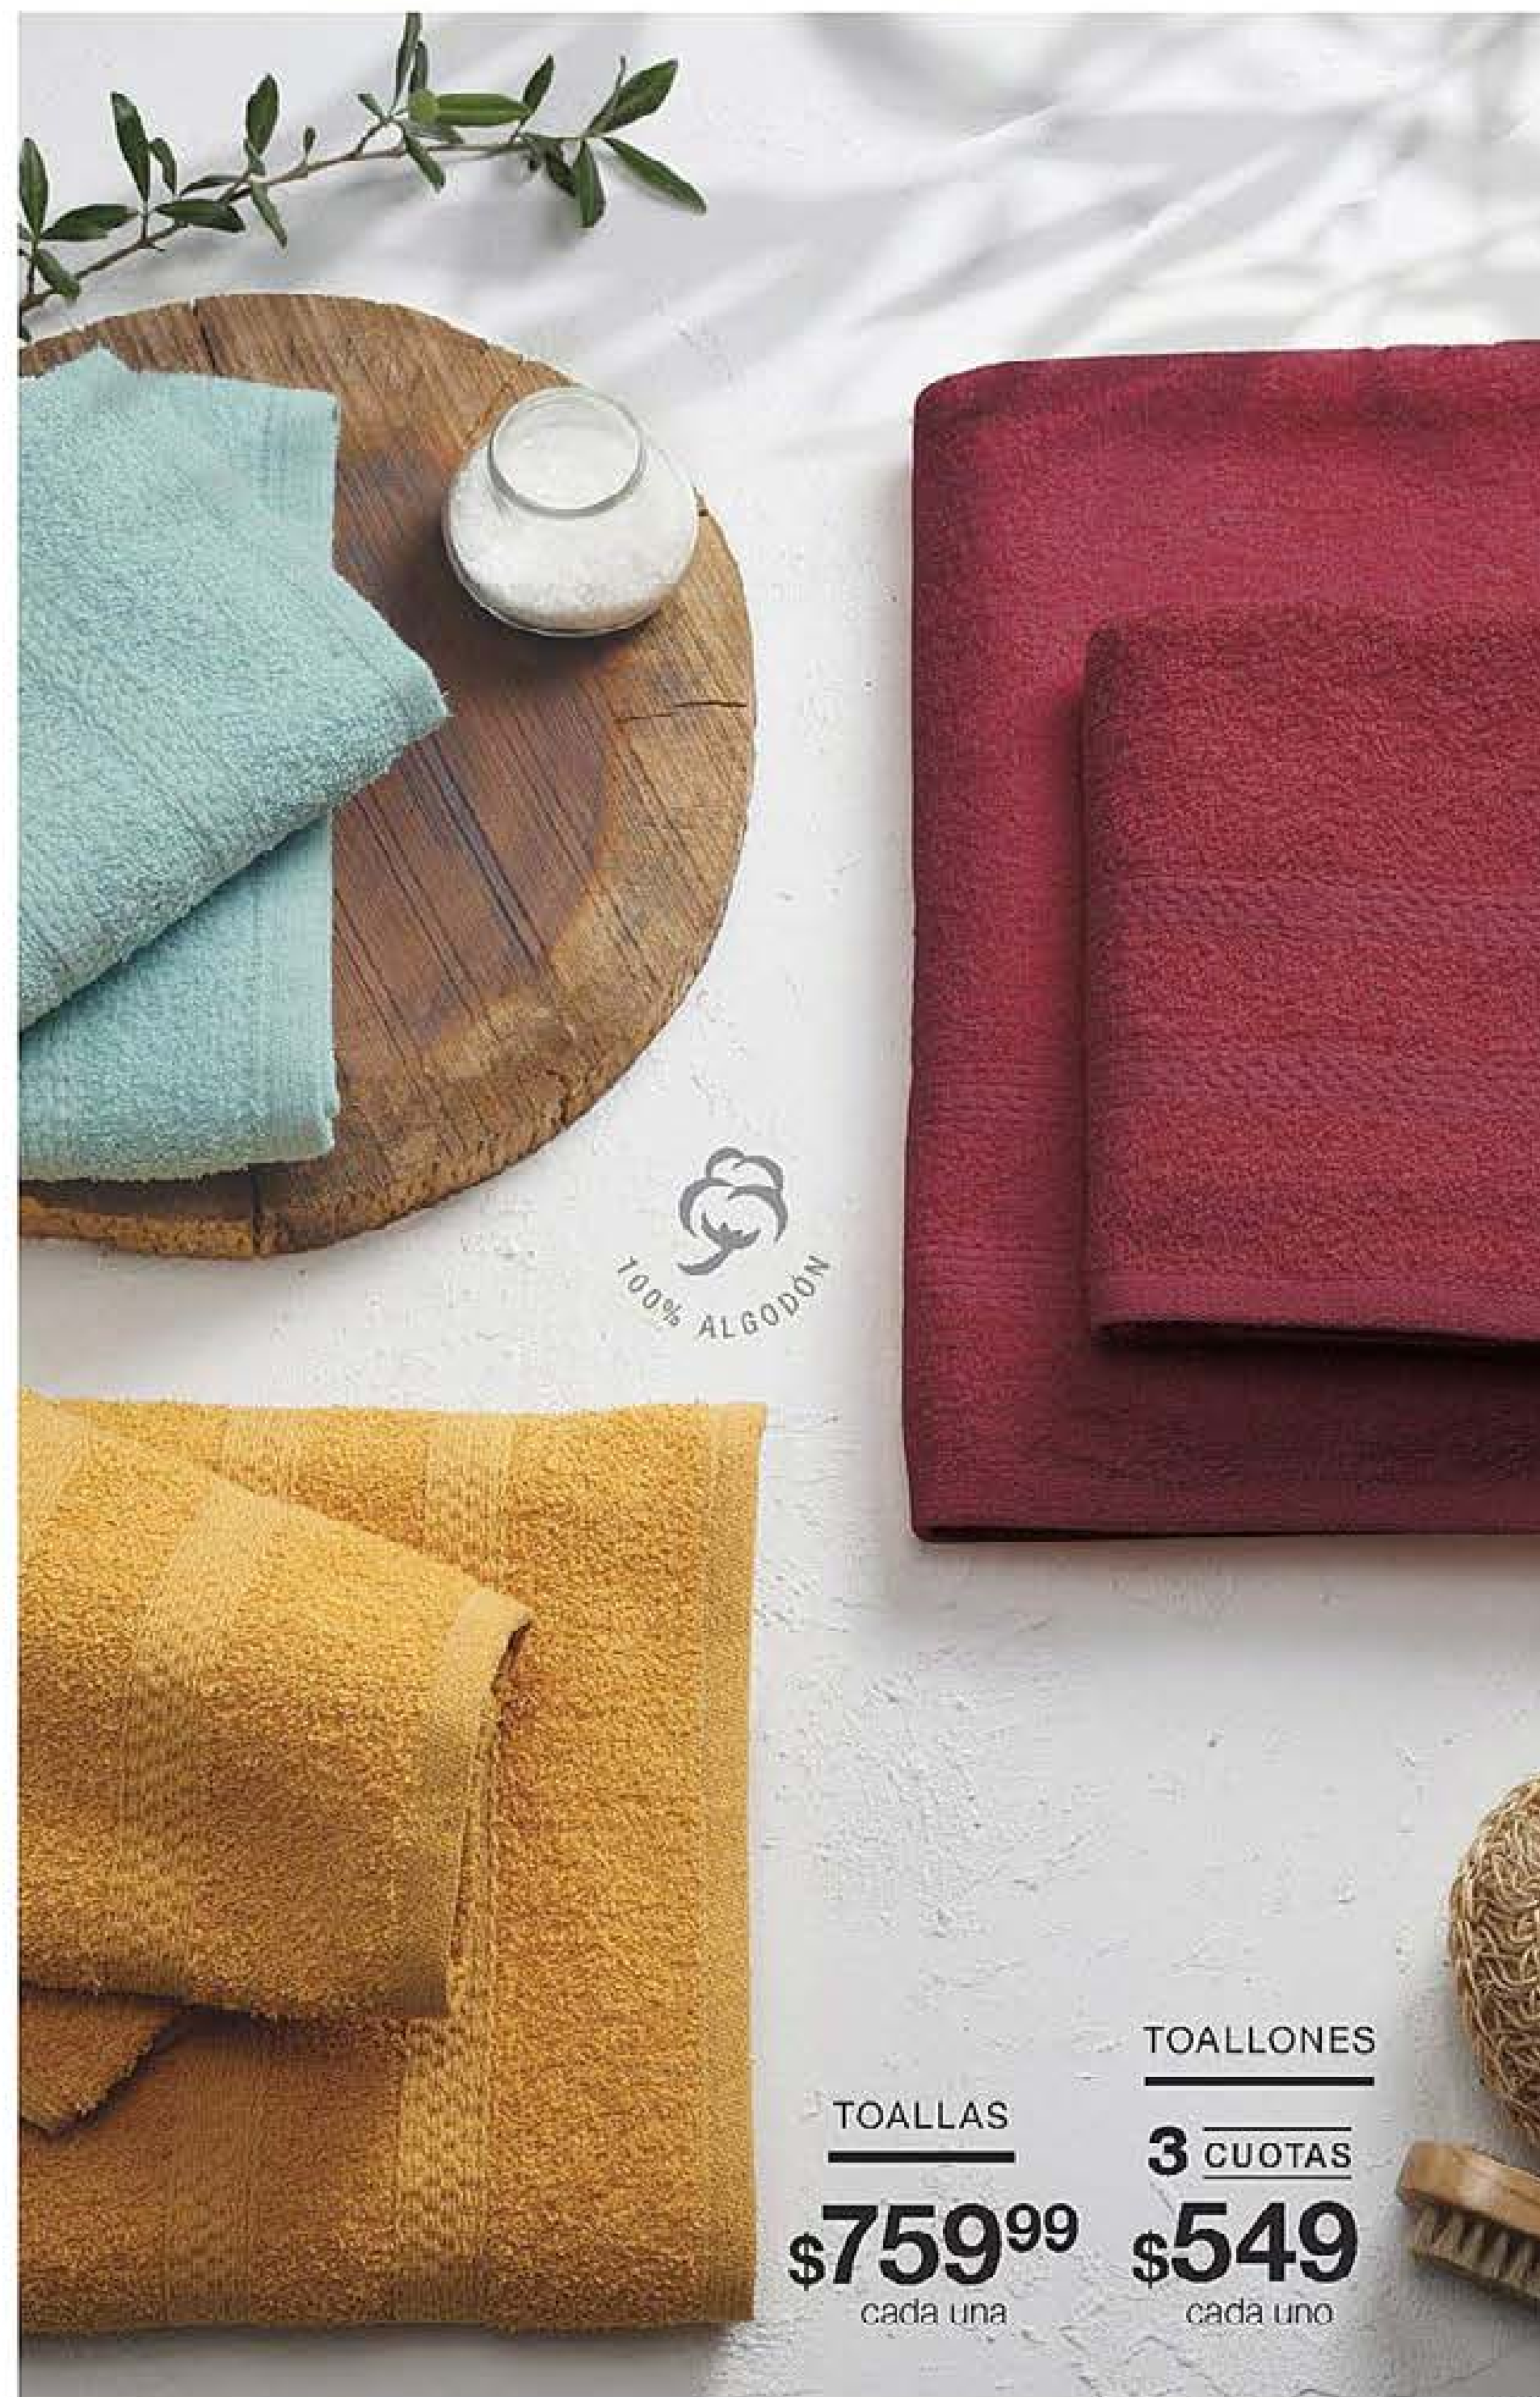

Bordó vino **21182-1**

Stock: Toallas: Verde aqua 1200 U. Bordó 1000 U. Mostaza 1100 U. Toallones: Verde aqua/mostaza: 800 U. c/u. Bordó 700 U.

TOALLAS  
**\$759<sup>99</sup>**  
cada una

TOALLONES  
**3 CUOTAS**  
**\$549**  
cada uno