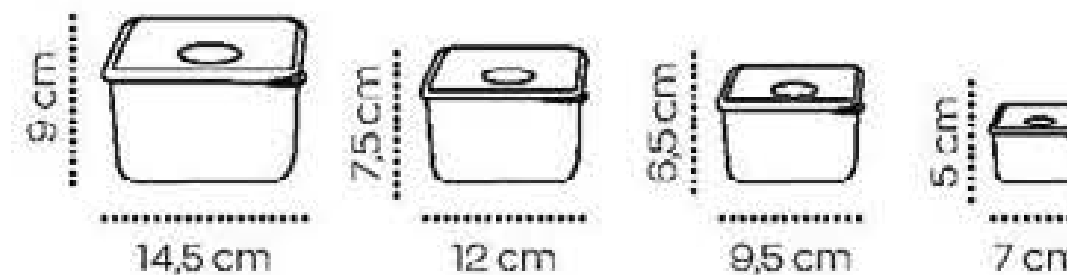

PACK X 10
6* CUOTAS
$729