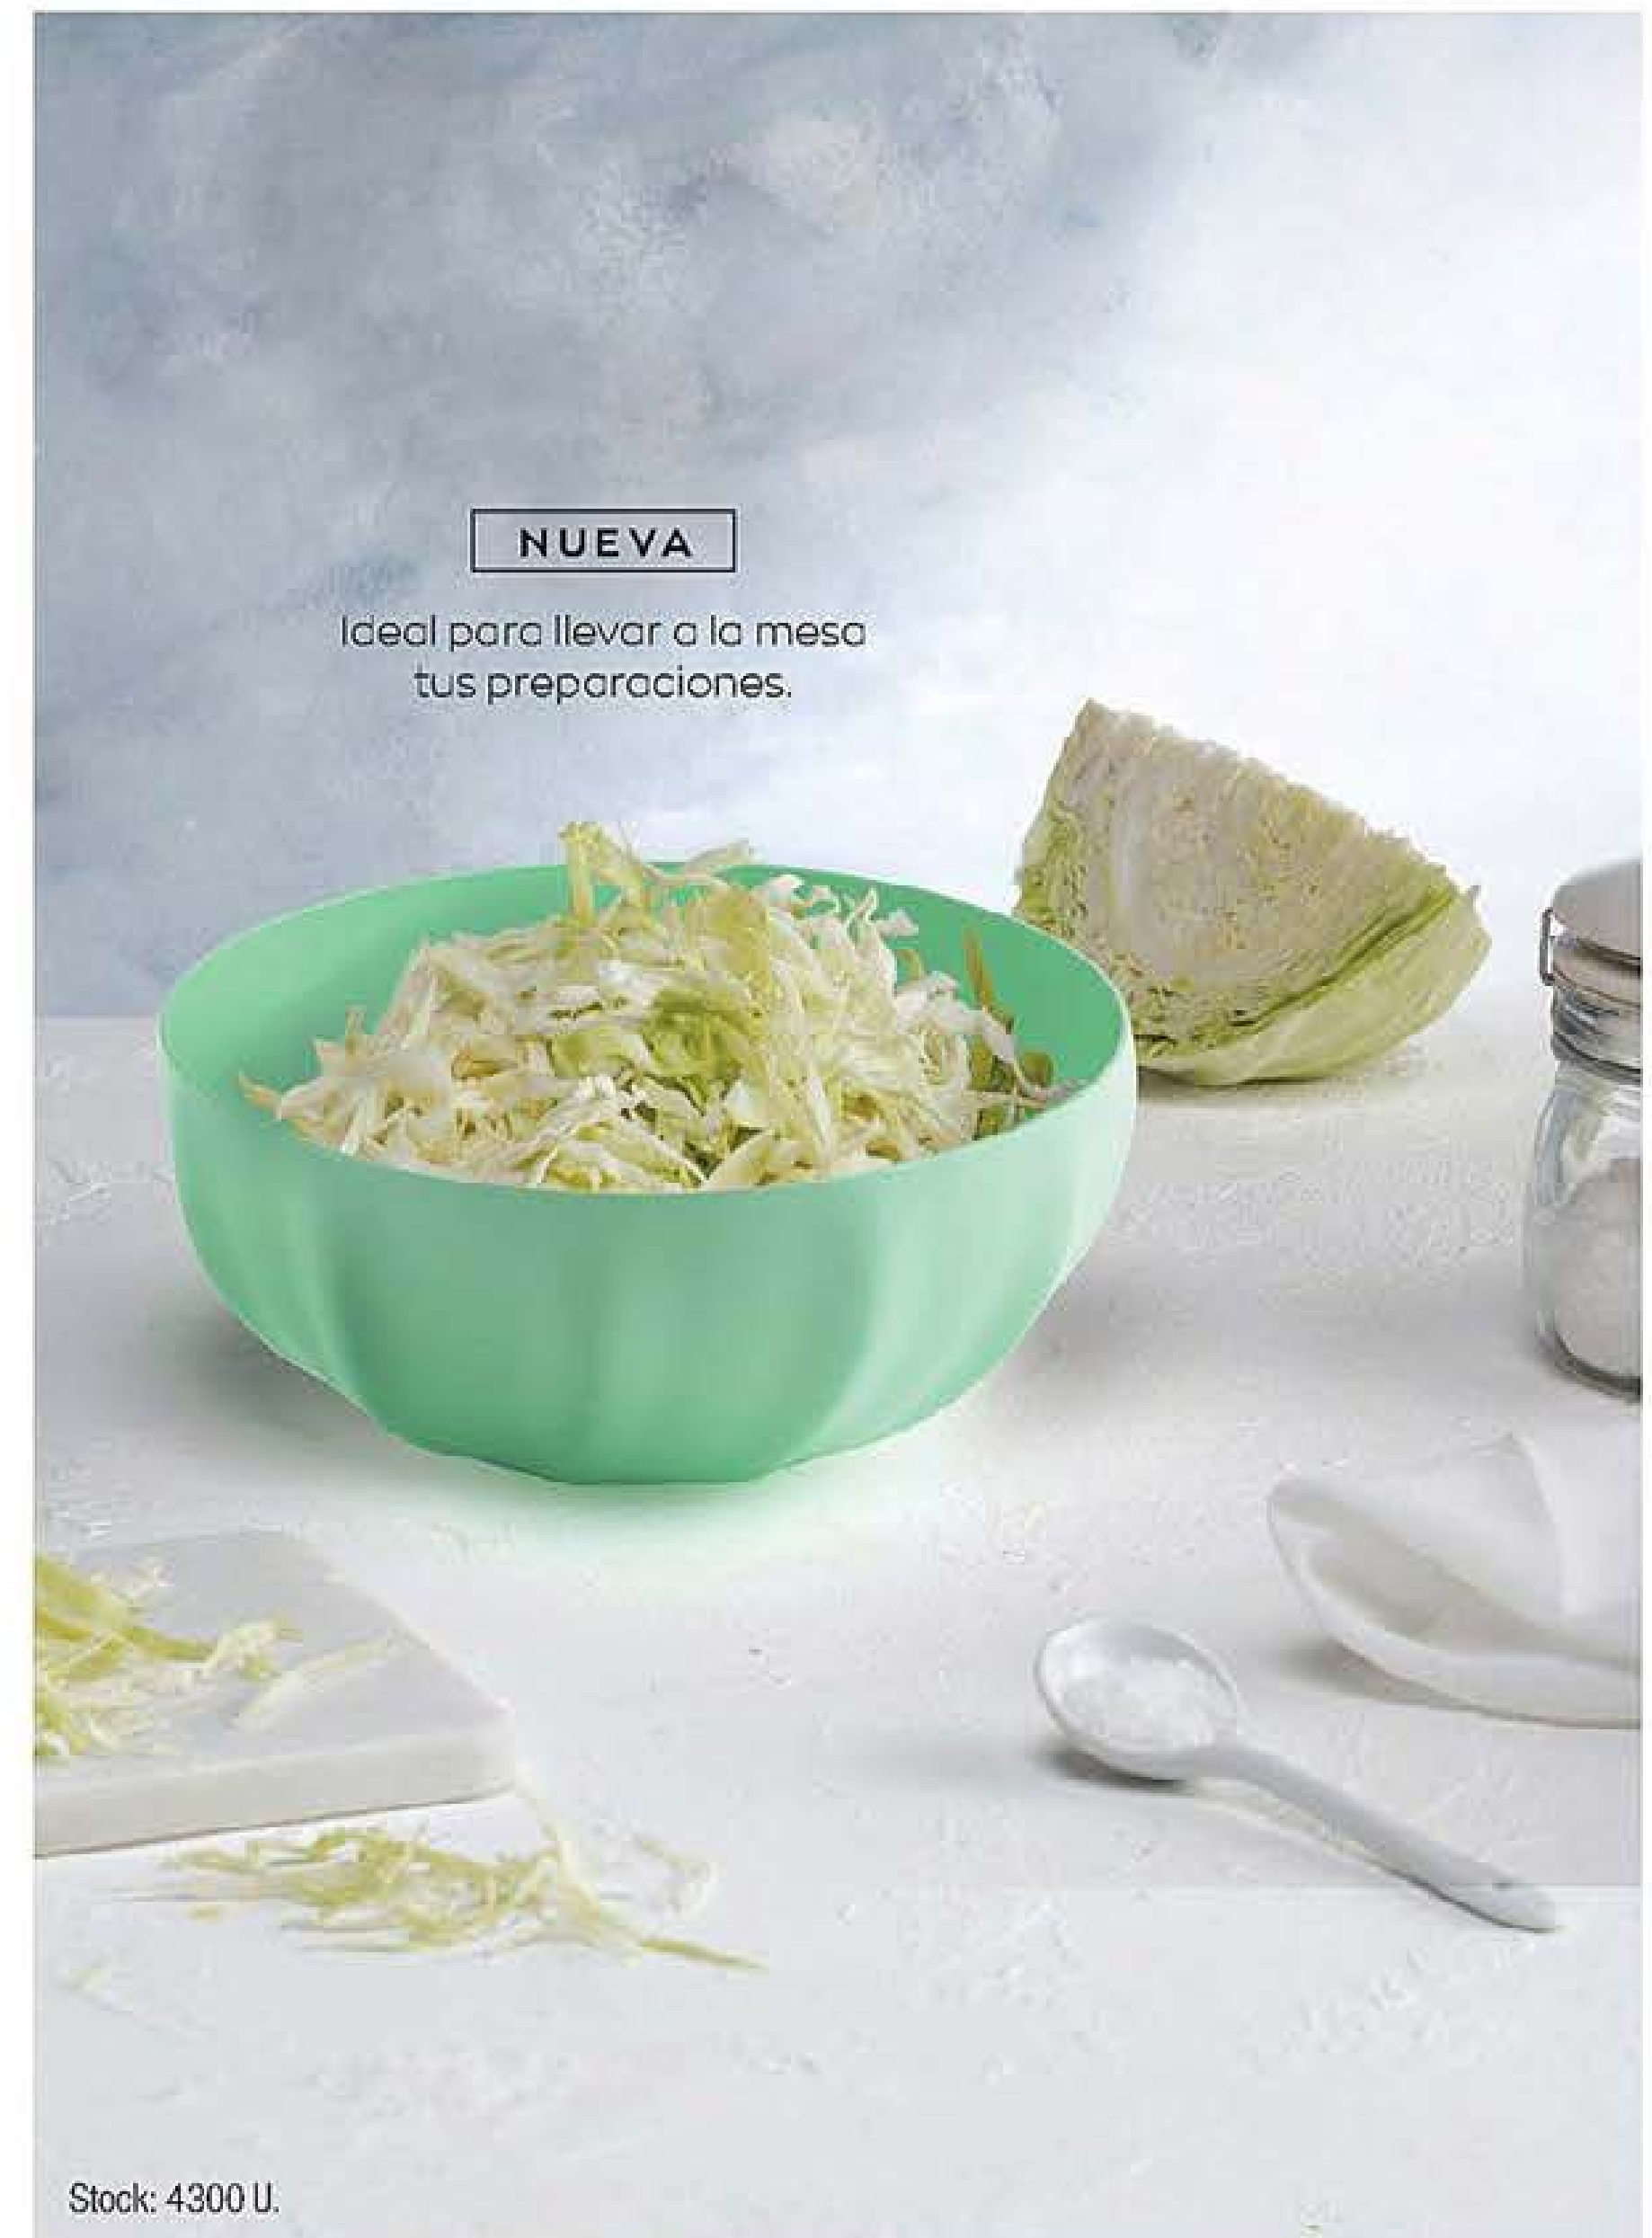

NUEVA

Ideal para llevar a la mesa
tus preparaciones.

Stock: 4300 U.

Ensaladera | Polipropileno.
Med.: 25 cm diám x 10,5 cm alto.
40346-9 Precio Regular **$899⁹⁹**

$829⁹⁹