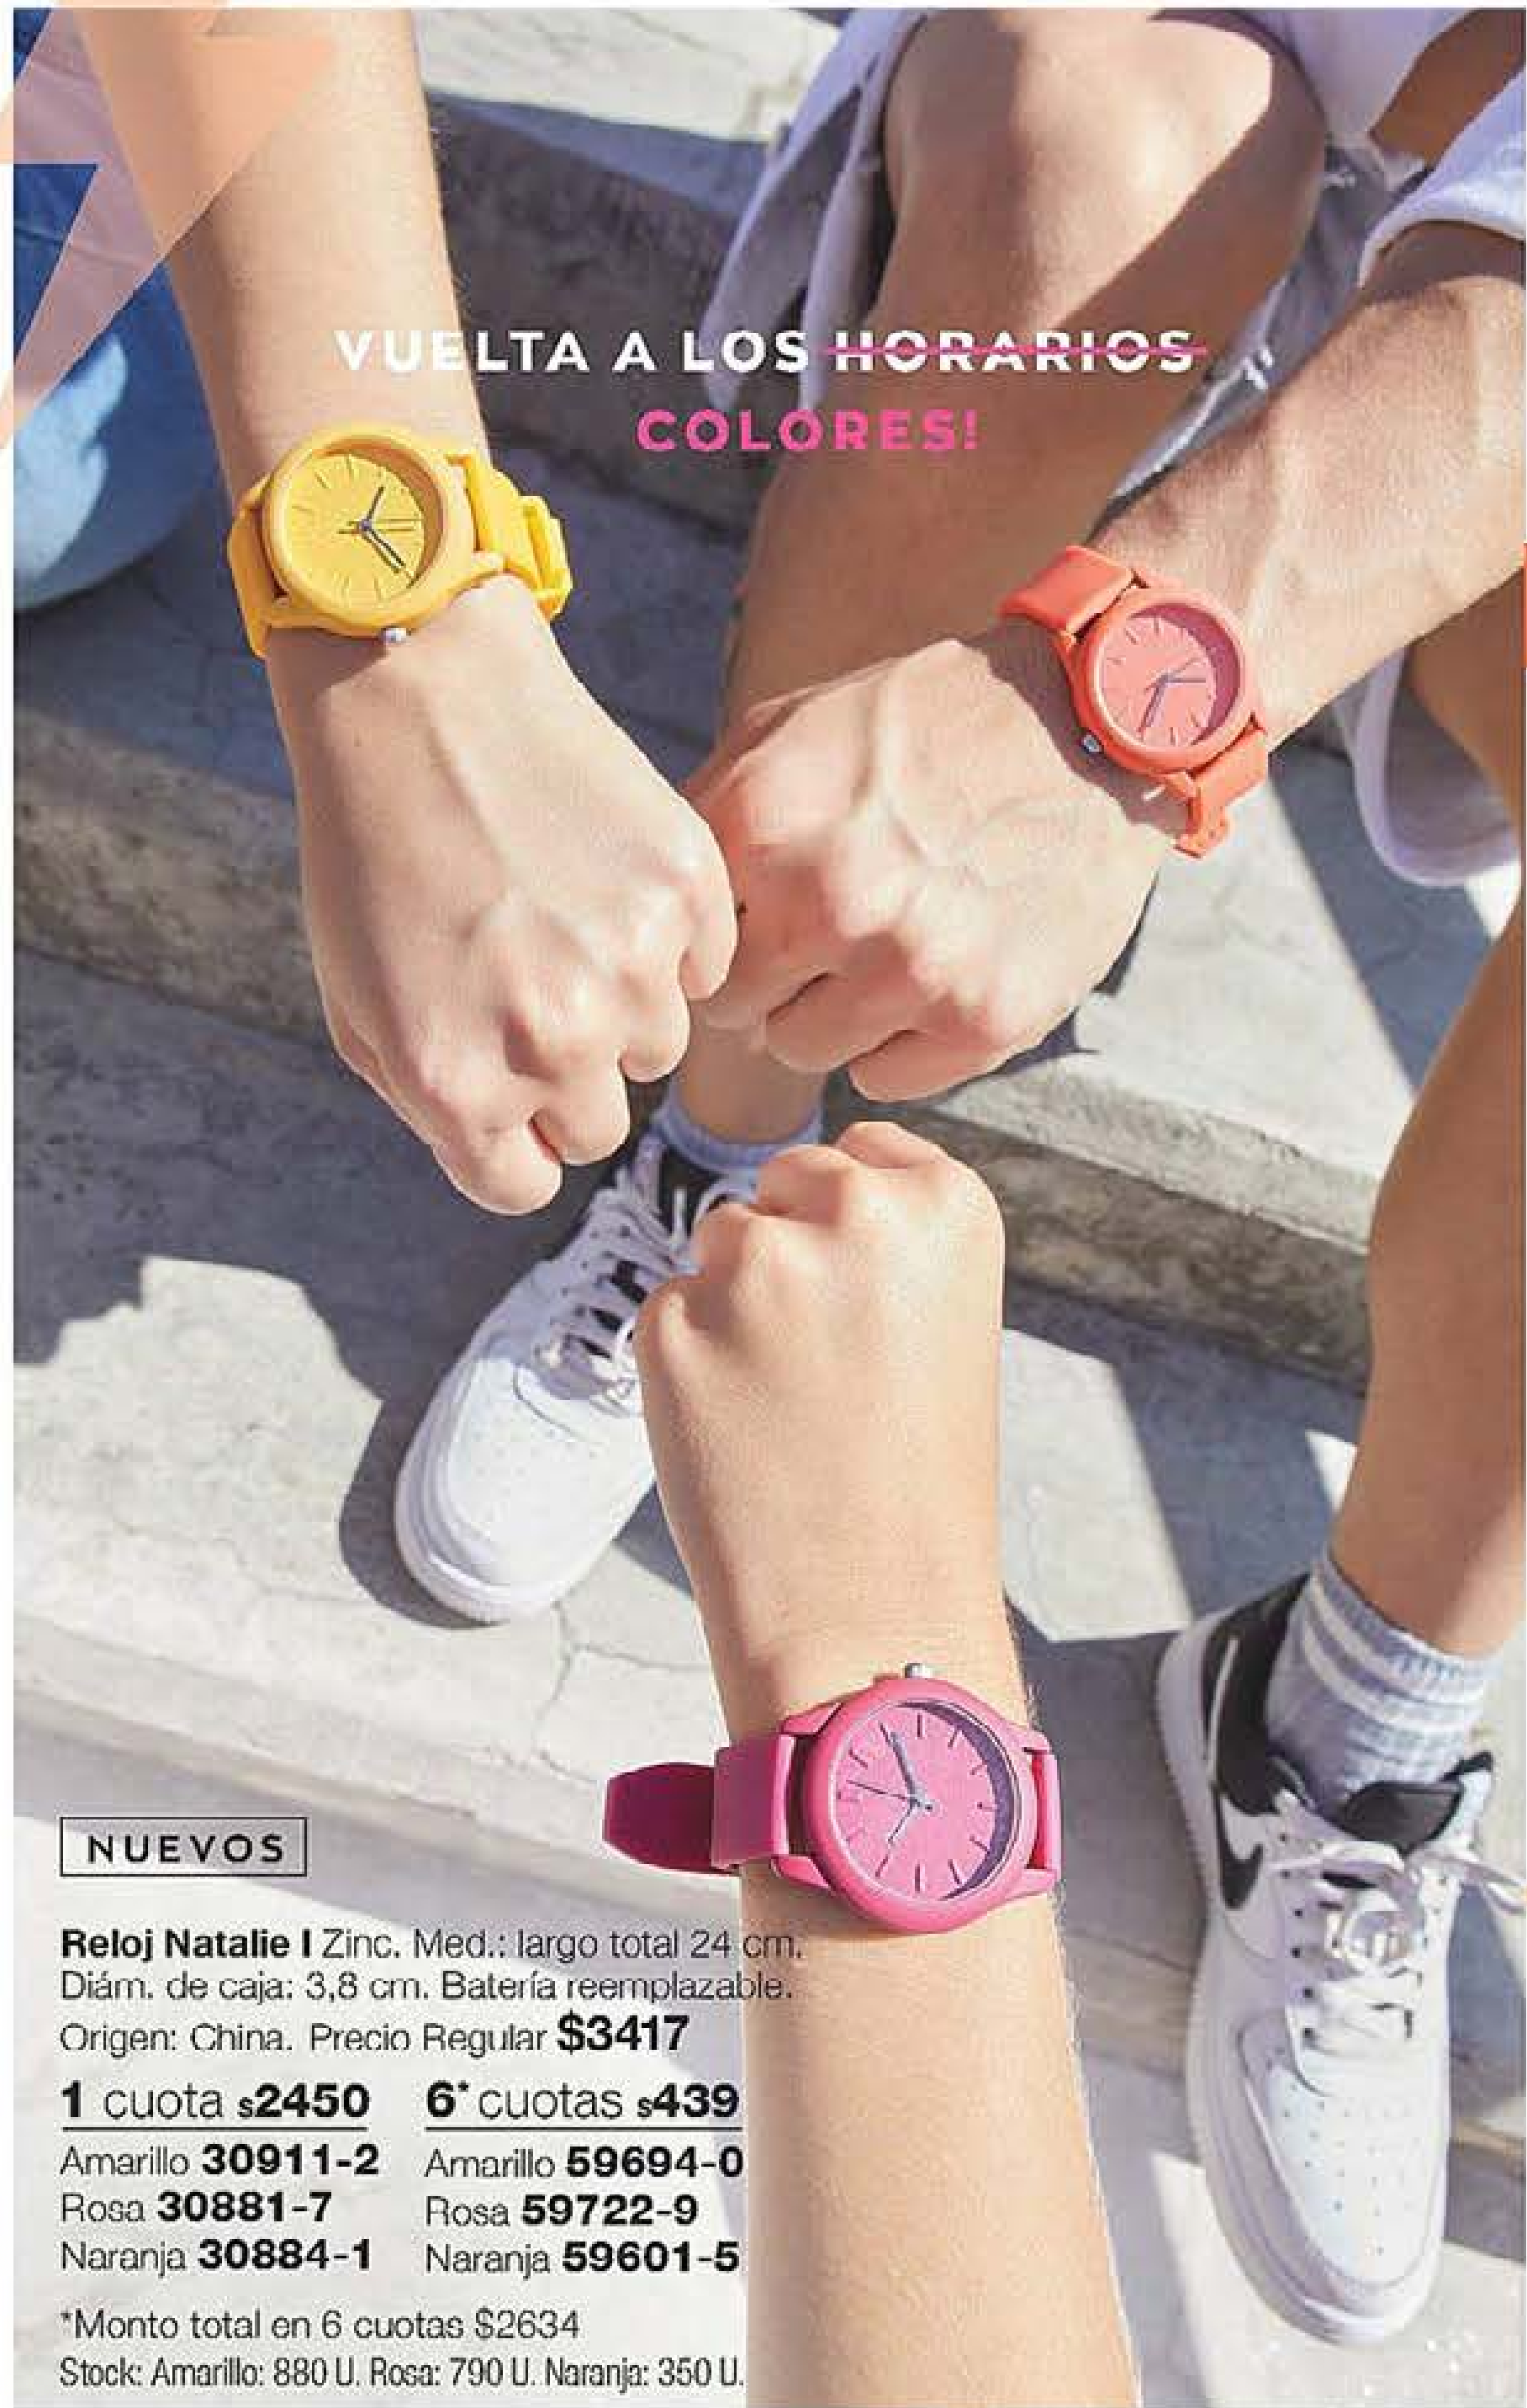

VUELTA A LOS HORARIOS  
COLORES!

**NUEVOS**

**Reloj Natalie I Zinc.** Med.: largo total 24 cm.  
Diám. de caja: 3,8 cm. Batería reemplazable.  
Origen: China. Precio Regular **\$3417**

**1 cuota s2450    6\* cuotas s439**