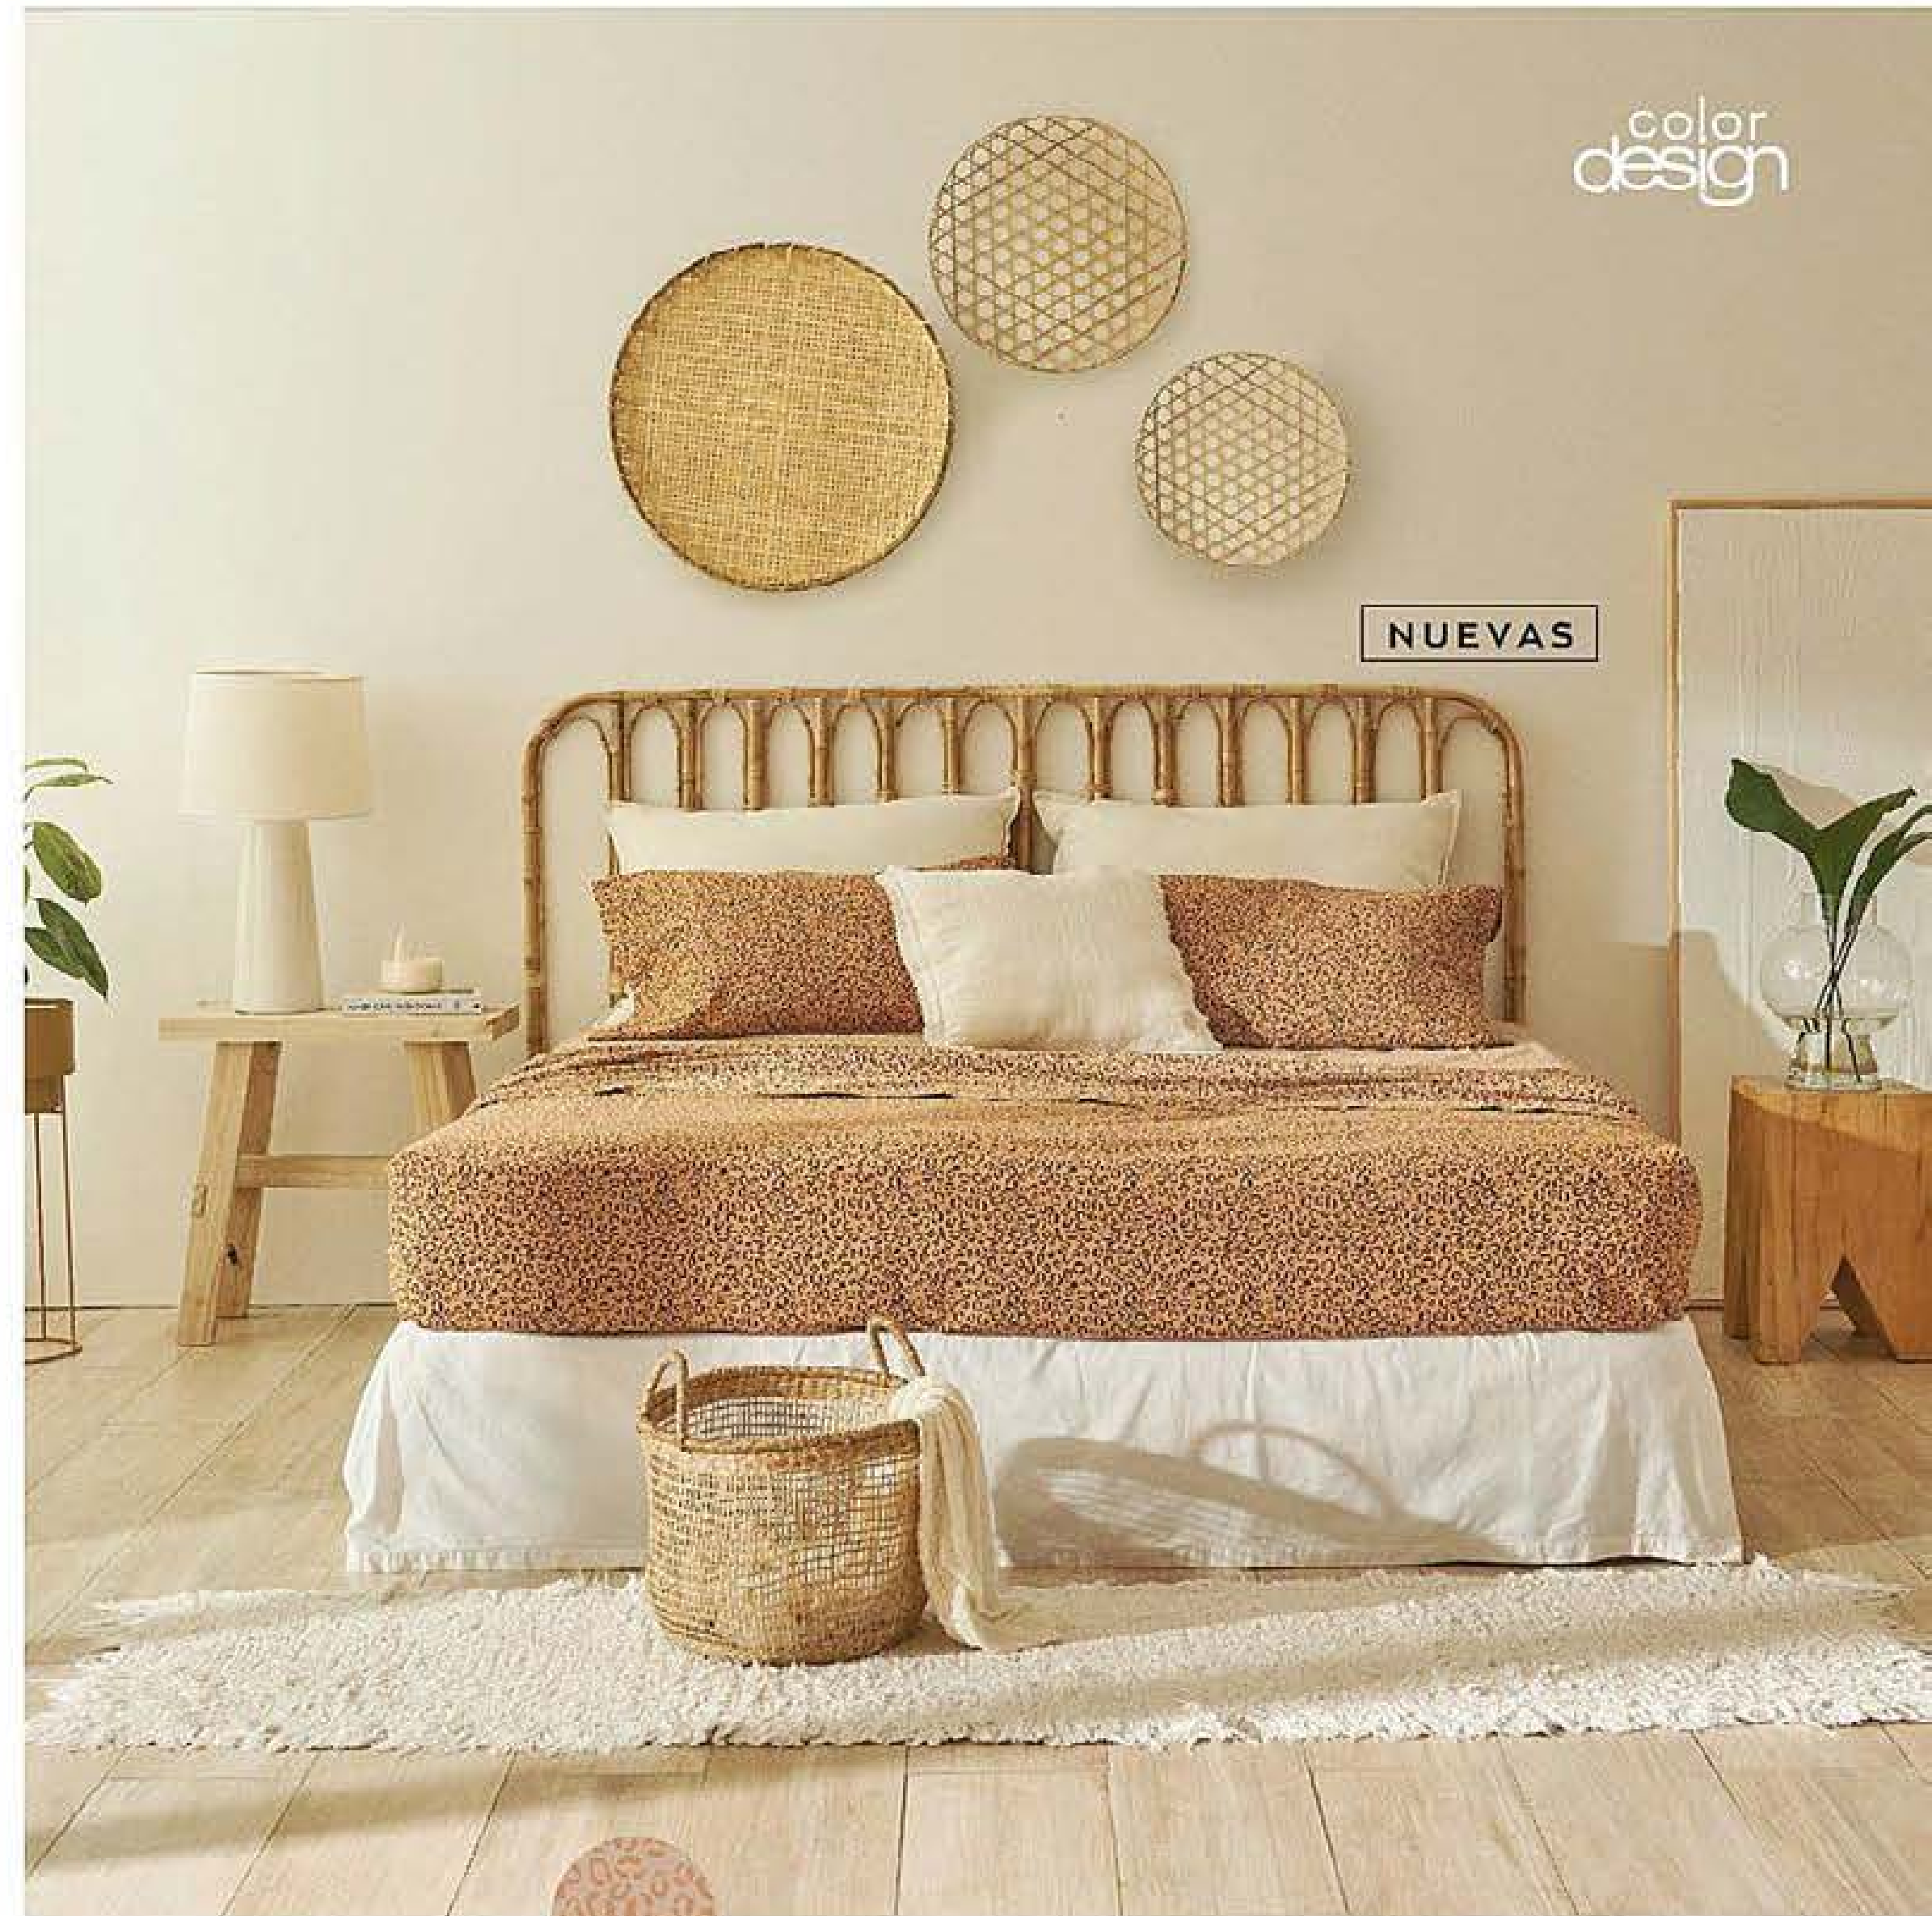

NUEVAS

color
design

AJUSTABLE

Sábanas 2 plazas Leopardo

144 hilos. 50% algodón, 50% poliéster.

Precio Regular **$8097**

1 cuota **$6267** **3** cuotas **$2089**

40182-8

20173-1

3 CUOTAS

$2089