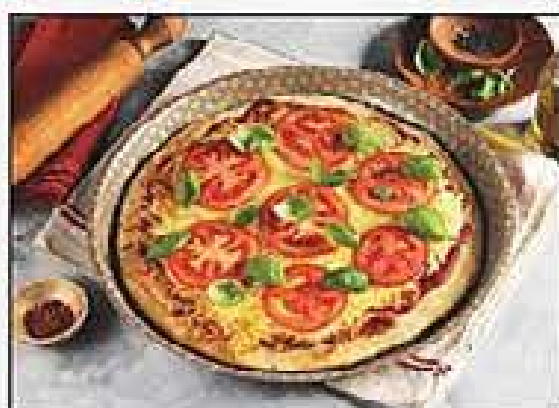

## ALUMINIO Y ANTIADHERENTE

Llevá un pack ideal para tus recetas al horno y súper fácil de lavar.

**A. Tortera**  
25,3 cm diám.  
x 6 cm altura.

**B. Tartera**  
28 cm diám.  
x 3,4 cm altura.

**C. Pizzera**  
35,5 cm diám.  
x 2,4 cm altura.