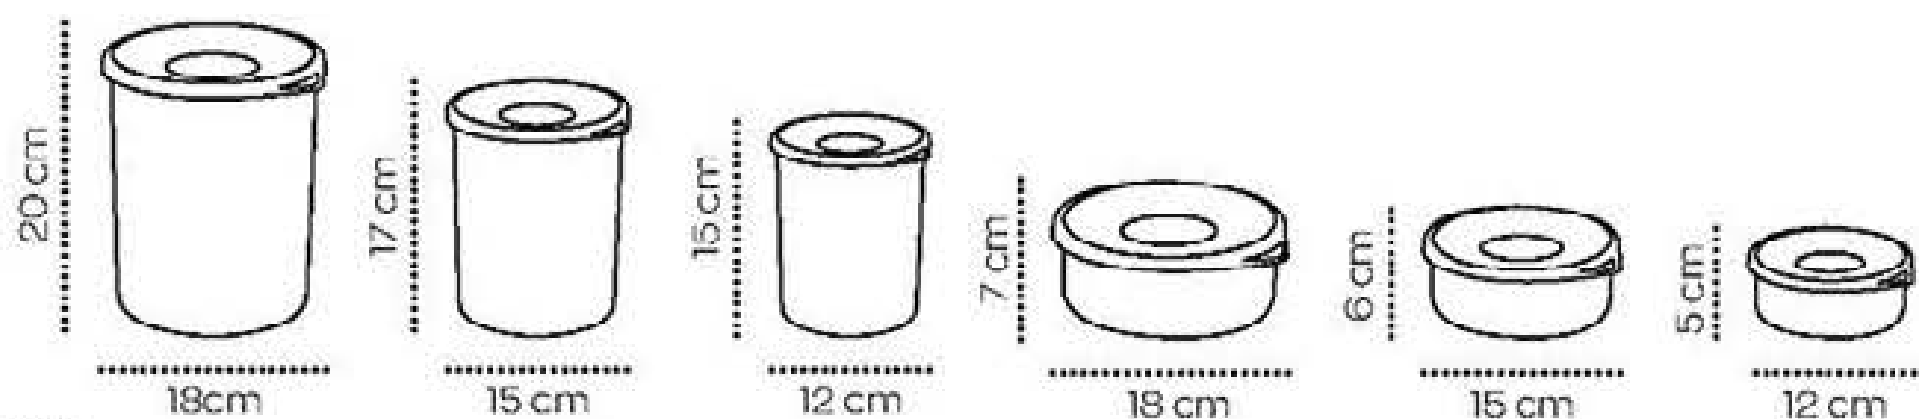

PACK X 10
6* CUOTAS
$729