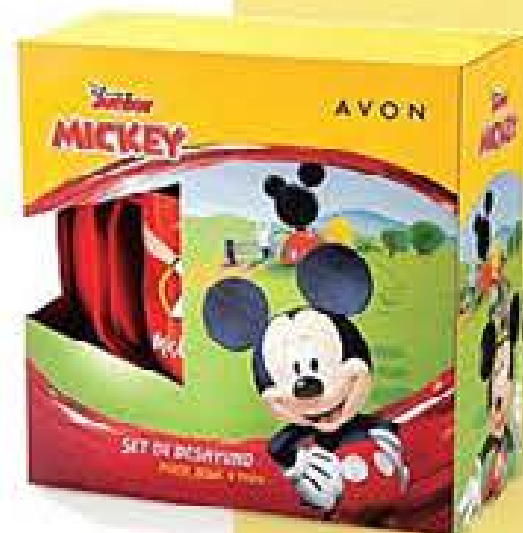

40%
DESCUENTO

Vasos Coleccionables x4*

Plástico. Alto: 10,5 cm.

Cap.: 300 cc.

Minions **40658-7**

Spiderman **40994-6**

Precio Regular **\$549⁹⁹**

*4 años o más. Usar bajo la supervisión de un adulto.

Stock: Vasos Spiderman: 500 U.

SET X4

VASOS

\$319⁹⁹

cada set

DESAYUNO

PARA VOLVER CON ENERGÍA

ESPECIAL NIÑOS
* TODOS JUNTOS AL COLEGIO *

NUEVO

Set desayuno* I PP.
Med.: taza 8,7 cm diám.
Plato 18 cm diám. Bowl
16,7 cm. Incluye caja
regalable para armar.
Precio Regular **\$987**
Stock: Mickey: 1300 U.
Minnie: 1600 U/c/u.

DIVERTIDA CAJA
REGALABLE