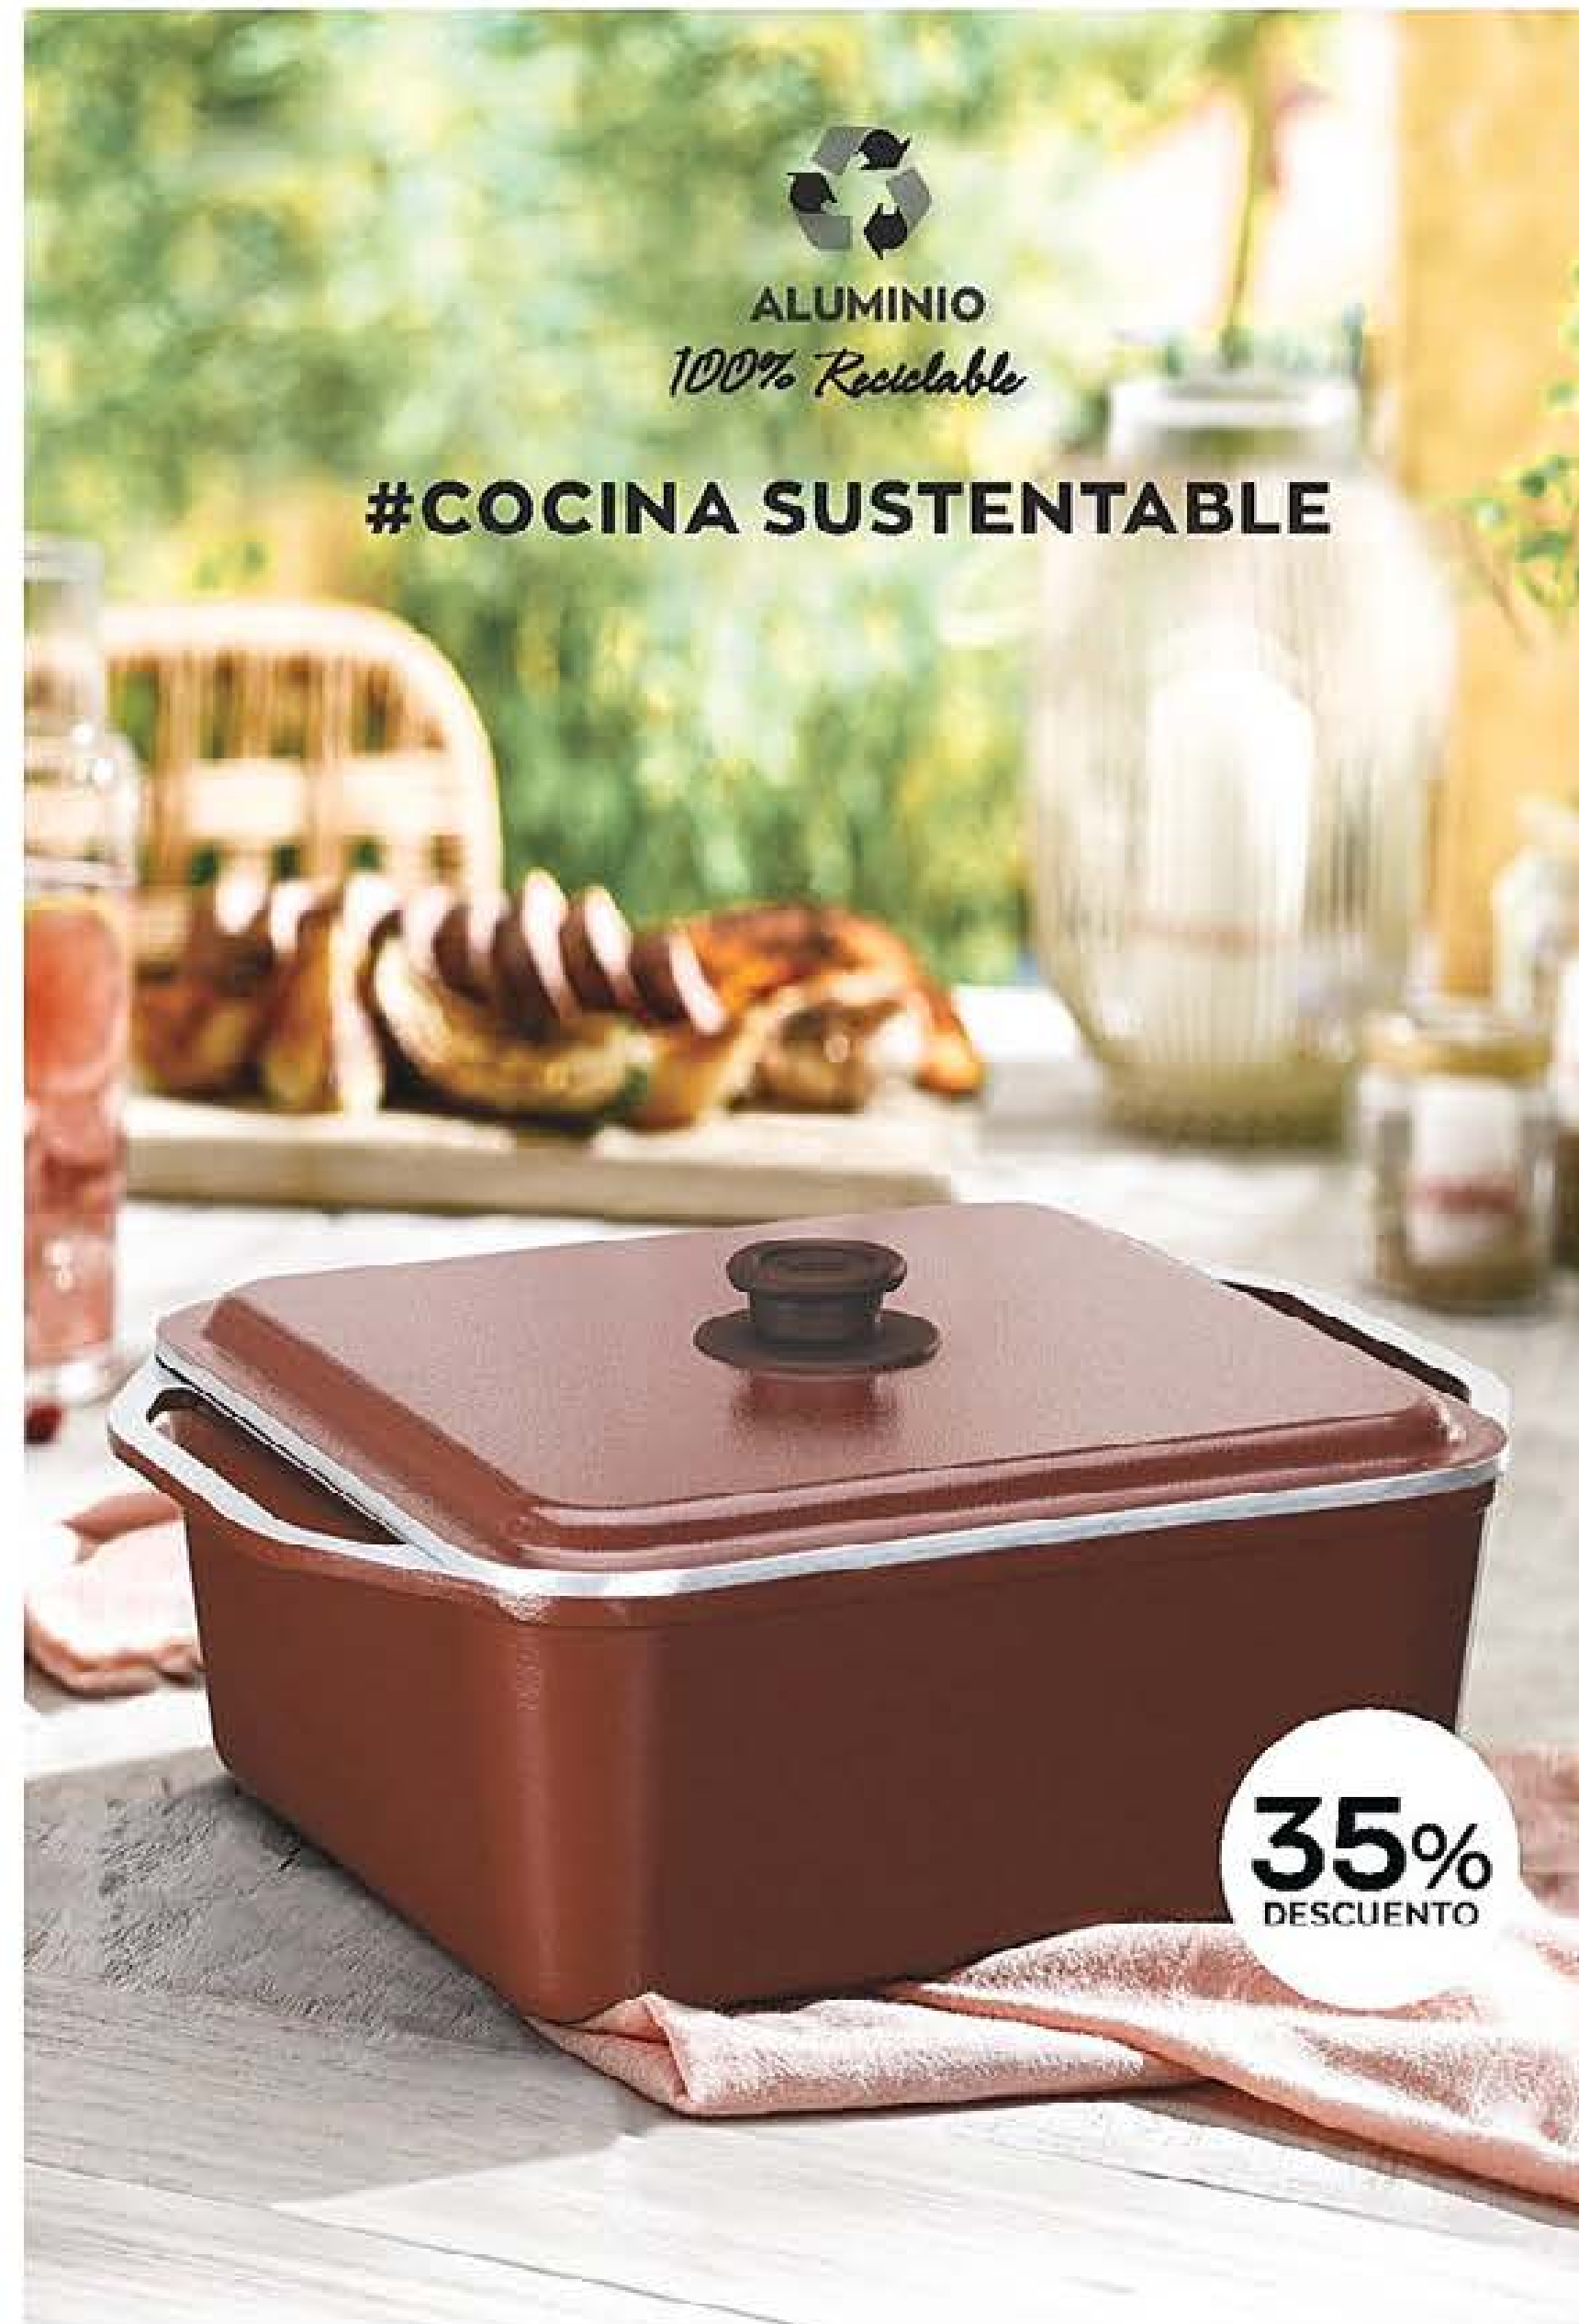

Todos los productos Cucina Donna tienen ANTIADHERENTE TEFLON™ CLASSIC.
ALUMINIO DE 3 MM DE ESPESOR.

@cucinadonna

Cacerola cuadrada 30 cm I Med.: 30 cm x 30 cm
x 13 cm. Cap.: 10L. Precio Regular **\$17397**