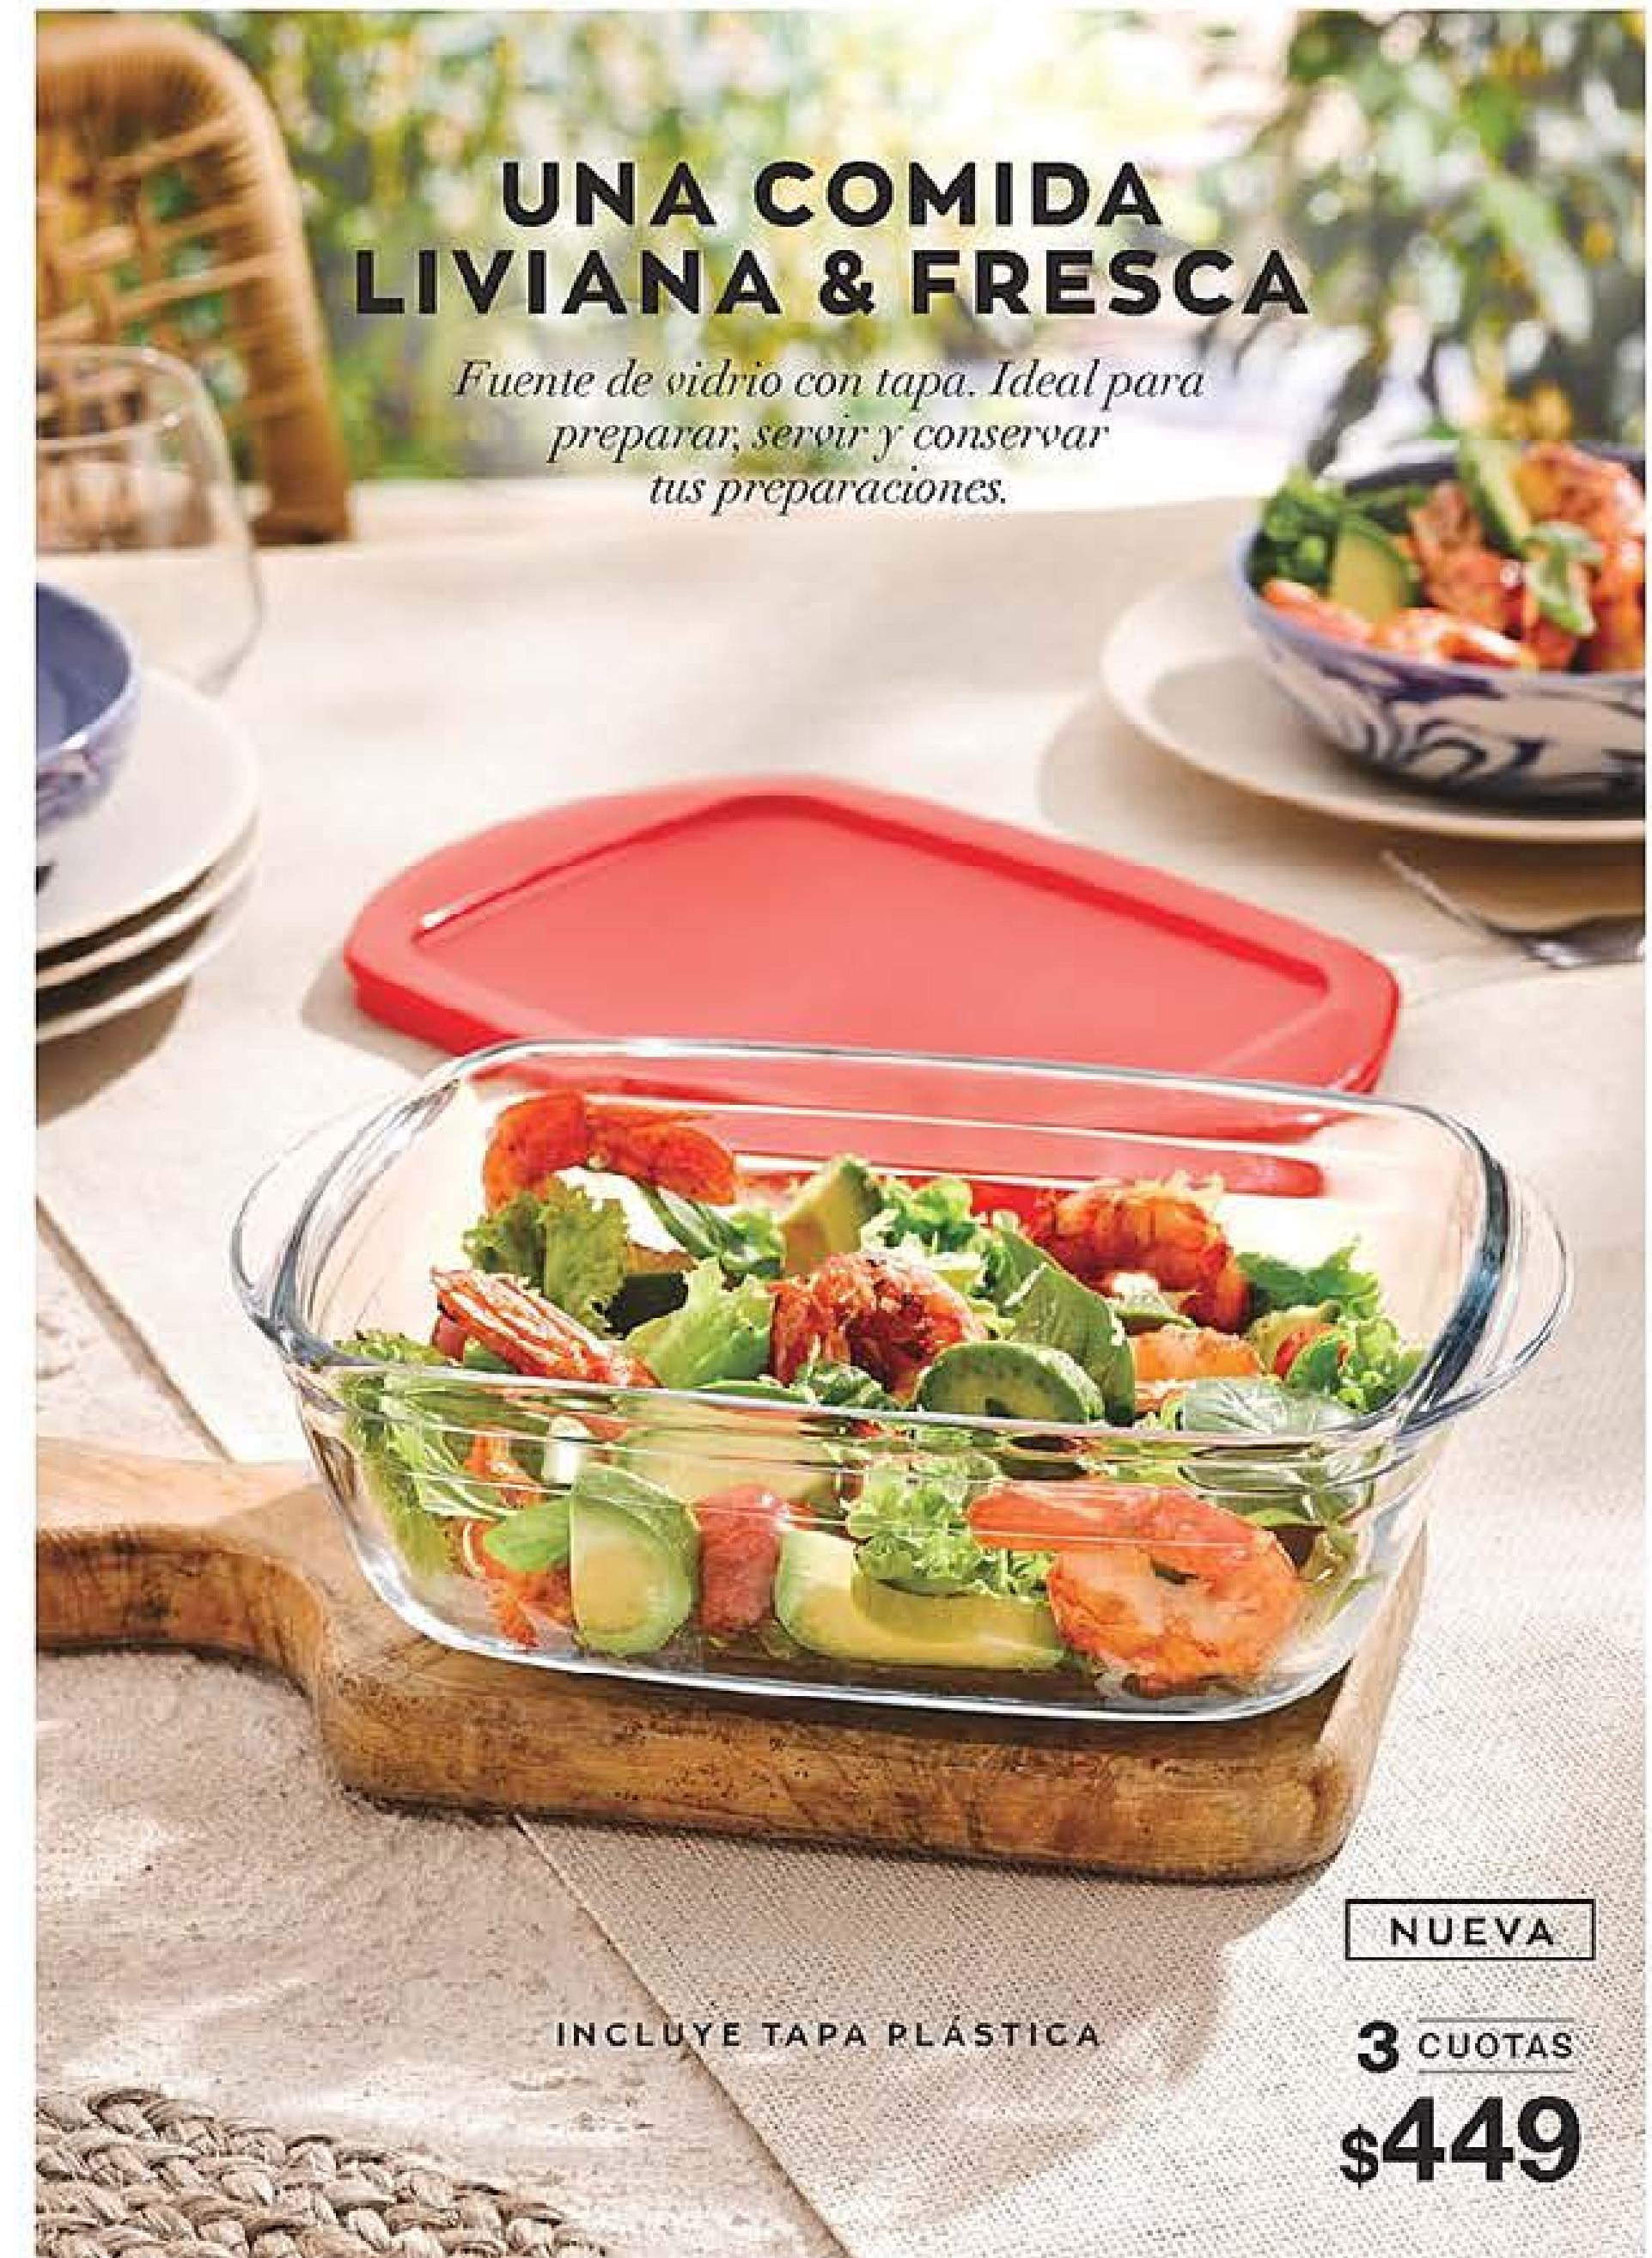

1 cuota \$957 3 cuotas \$319
40714-8 21919-6

UNA COMIDA LIVIANA & FRESCA

Fuente de vidrio con tapa. Ideal para preparar, servir y conservar tus preparaciones.

NUEVA

INCLUYE TAPA PLÁSTICA

3 CUOTAS
\$449

Fuente rectangular con tapa | Vidrio y plástico.
 Med.: 23 x 15 x 6,5 cm. Cap.: 1,1 L. Origen: Francia.
 Precio Regular **\$1947**