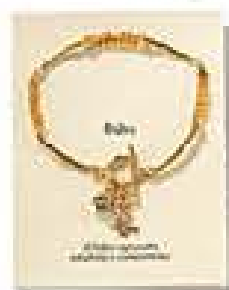

**CREO EN
MÍ MISMA**

Stock: Aros Wish For: Abeja: 1100 U.
Corazón: 1400 U. Brújula: 1600 U.
Pulsera Noreen: Libélula/León: 300 U.
C/U. Elefante: 400 U. Búho: 200 U.
Set Caffeine Queen: 600 U.

Todos nuestros
productos son libres de níquel.

AVON
**color
trend**

SET X2 AROS

CON ESTUCHE
EN FORMA
DE VASO DE CAFÉ