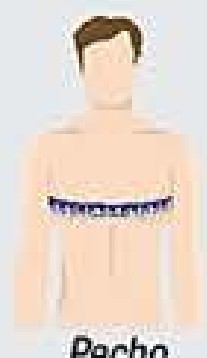

ENCONTRÁ TUS MEDIDAS

SOUTIEN				INDUMENTARIA Y LENCERÍA				BOMBACHAS	
TALLE	COPA	Contorno de busto (en cm)	Contorno de espalda (en cm)	TALLE	Contorno de busto (en cm)	Cintura (en cm)	Contorno de cadera (en cm)	Contorno de cadera (en cm)	
85	B	82-86	62-82	P (42)	85-89	65-70	90-94	87-93	
	C	87-91							
	D	92-96							
90	B	87-91	73-87	M (44)	90-94	71-76	95-99	94-100	
	C	92-96							
	D	97-101							
95	B	92-96	78-93	G (46)	95-99	77-82	100-104	101-107	
	C	97-101							
	D	102-106							
100	B	97-101	83-99	EG (48)	100-104	83-88	105-109	108-113	
	C	102-106							
	D	107-111							
105	B	102-106	88-105	EEG (50)	105-109	89-94	110-114	114-120	
	C	107-111							
	D	112-116							
110	B	107-111	94-111	ESP (52)	110-114	95-100	115-119	121-125	
	C	112-116							
	D	117-121							
115	B	112-116	100-111	EESP (54)	115-119	101-106	120-124	126-130	
	C	117-121							
	D	122-126							
120	B	117-121	106-111	EEESP (56)	120-124	107-112	125-130	131-135	
	C	122-126							
	D	127-131							

MEDIAS	Estatura (en m)	Peso (en kg)																									
		45	47	49	51	53	55	57	59	61	63	65	67	69	71	73	75	77	79	81	83	85	89	91	93	95	
	1,45																										
	1,47																										
	1,50																										
	1,52																										
	1,53																										
	1,57																										
	1,60																										
	1,62																										
	1,67																										
	1,70																										
	1,65																										

HOMBRES	Contorno (en cm)	M	G	EG	EEG	
		Pecho	96-101	102-108	109-119	120-128
Cintura	84-94	95-104	105-114	115-124		
Cadera	95-103	104-109	110-120	121-129		

Pecho

MEN STORE

MEDIAS 3/4 HOMBRES

A

CON EFECTO DESCANSO EN LA PLANTA DEL PIE.

Calce 3/4

TALLE ÚNICO

abarca del 39 al 44

B

A. Medias Relax Masculinas
Poliamida y elastano. 70 denier.
Con plantilla micromasaje.
ORIGEN: ARGENTINA. **33810-3**
Precio Regular **$299⁹⁹**
stock limitado: 1100 unid.

B. Medias 3/4 Melange Masculinas
Algodón, poliamida y elastano.
Con diseños de rombos. ORIGEN:
ARGENTINA. Azul **30008-7**
Negro **30347-9** Gris **30348-7**
Precio Regular **299⁹⁹**
stock limitado: Negro/Azul:
700 unid. c/u. Gris: 800 unid.

2x | $299⁹⁹ los dos pares*
IGUALES O DIFERENTES