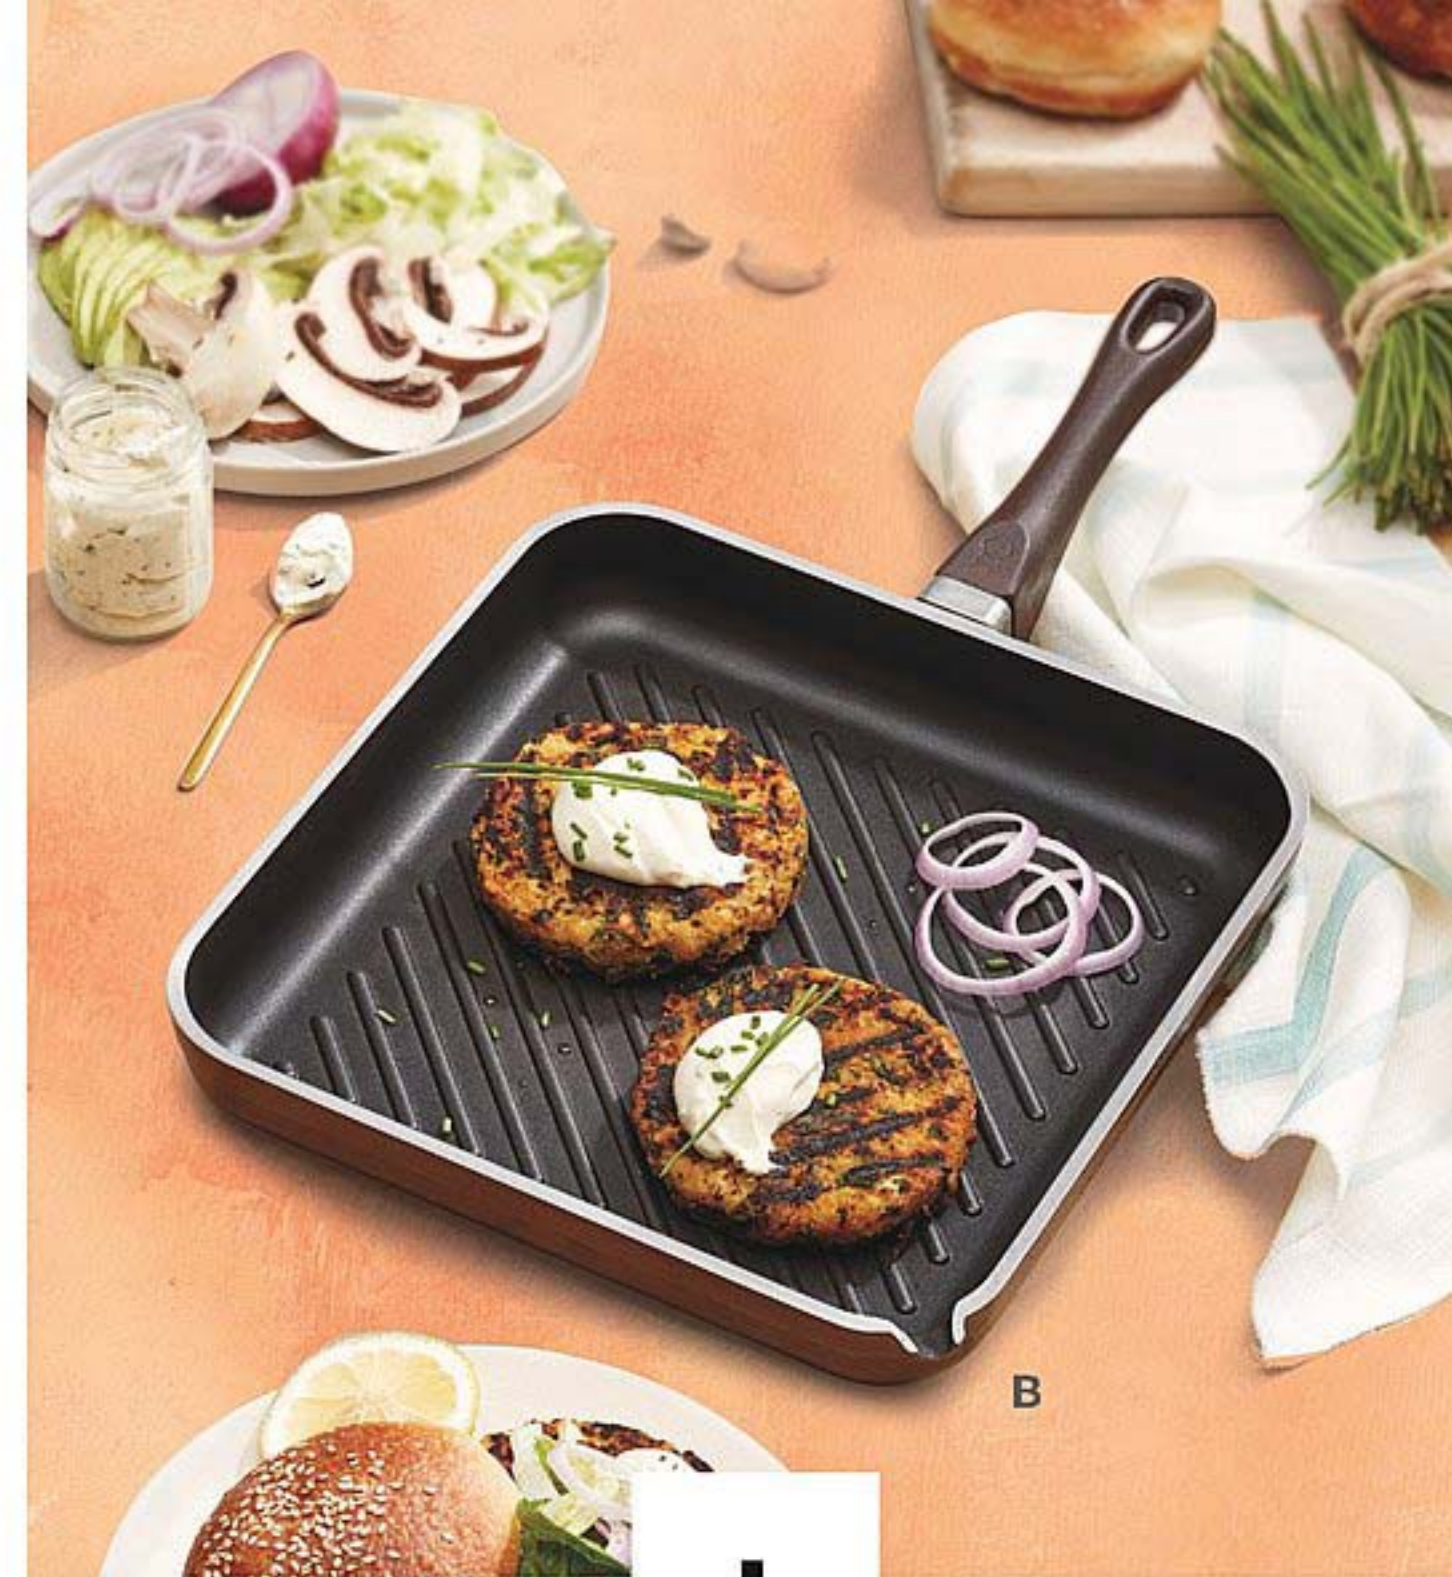

EL GUSTITO DE LA COMIDA HECHA EN CASA

A

ANTIADHERENTE TEFLON™

A. Sartén 24 cm
Med.: 5 cm de alto.
Cap: 1,5L.

1 cuota s11877

- Marrón 40592-8
- Roja 40770-0

3 cuotas s3959

- Marrón 59755-9
- Roja 59537-1

B. Bifera I Pico vertedor.
Med.: 25 x 25 x
4 cm de alto.
Precio Regular **$12000**

1 cuota s10077

- Marrón 40388-1
- Roja 40128-1

3 cuotas s3359

- Marrón 89483-2
- Roja 59750-0

C. Cacerola 24 cm.
Med.: 11 cm de altura
destapada. Cap.: 3,5L.
Precio Regular **$20067**

1 cuota s17427

- Marrón 40528-2
- Roja 40803-9

3 cuotas s5809

- Marrón 89487-3
- Roja 59806-0

B

C

—
SET
X2
—

+

1 cuota $20577

- Marrón 57286-7
- Roja 57283-4

3 cuotas $6859

- Marrón 57419-4
- Roja 57300-6

SET X2

Bifera
+ Cacerola 24 cm

3 CUOTAS
$6859

AHORRÁ $6927