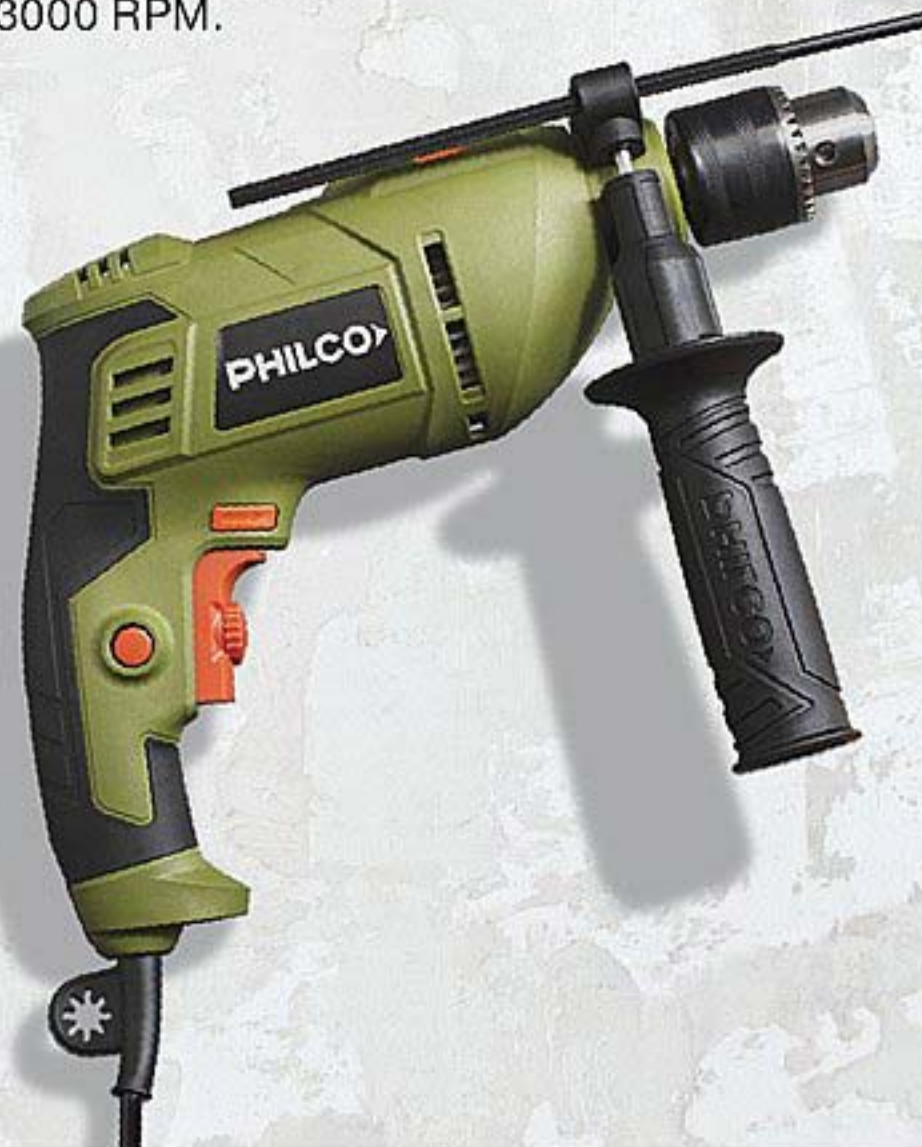

1 cuota s13228

40216-4

6* cuotas s2370

20315-8

*Monto total en 6 cuotas \$14220

- Control de velocidad electrónico.
- Diámetro máx. del mandril 13 mm.
- Potencia 710 watts.
- Velocidad 3000 RPM.

INCLUYE GARANTÍA (P. 110)