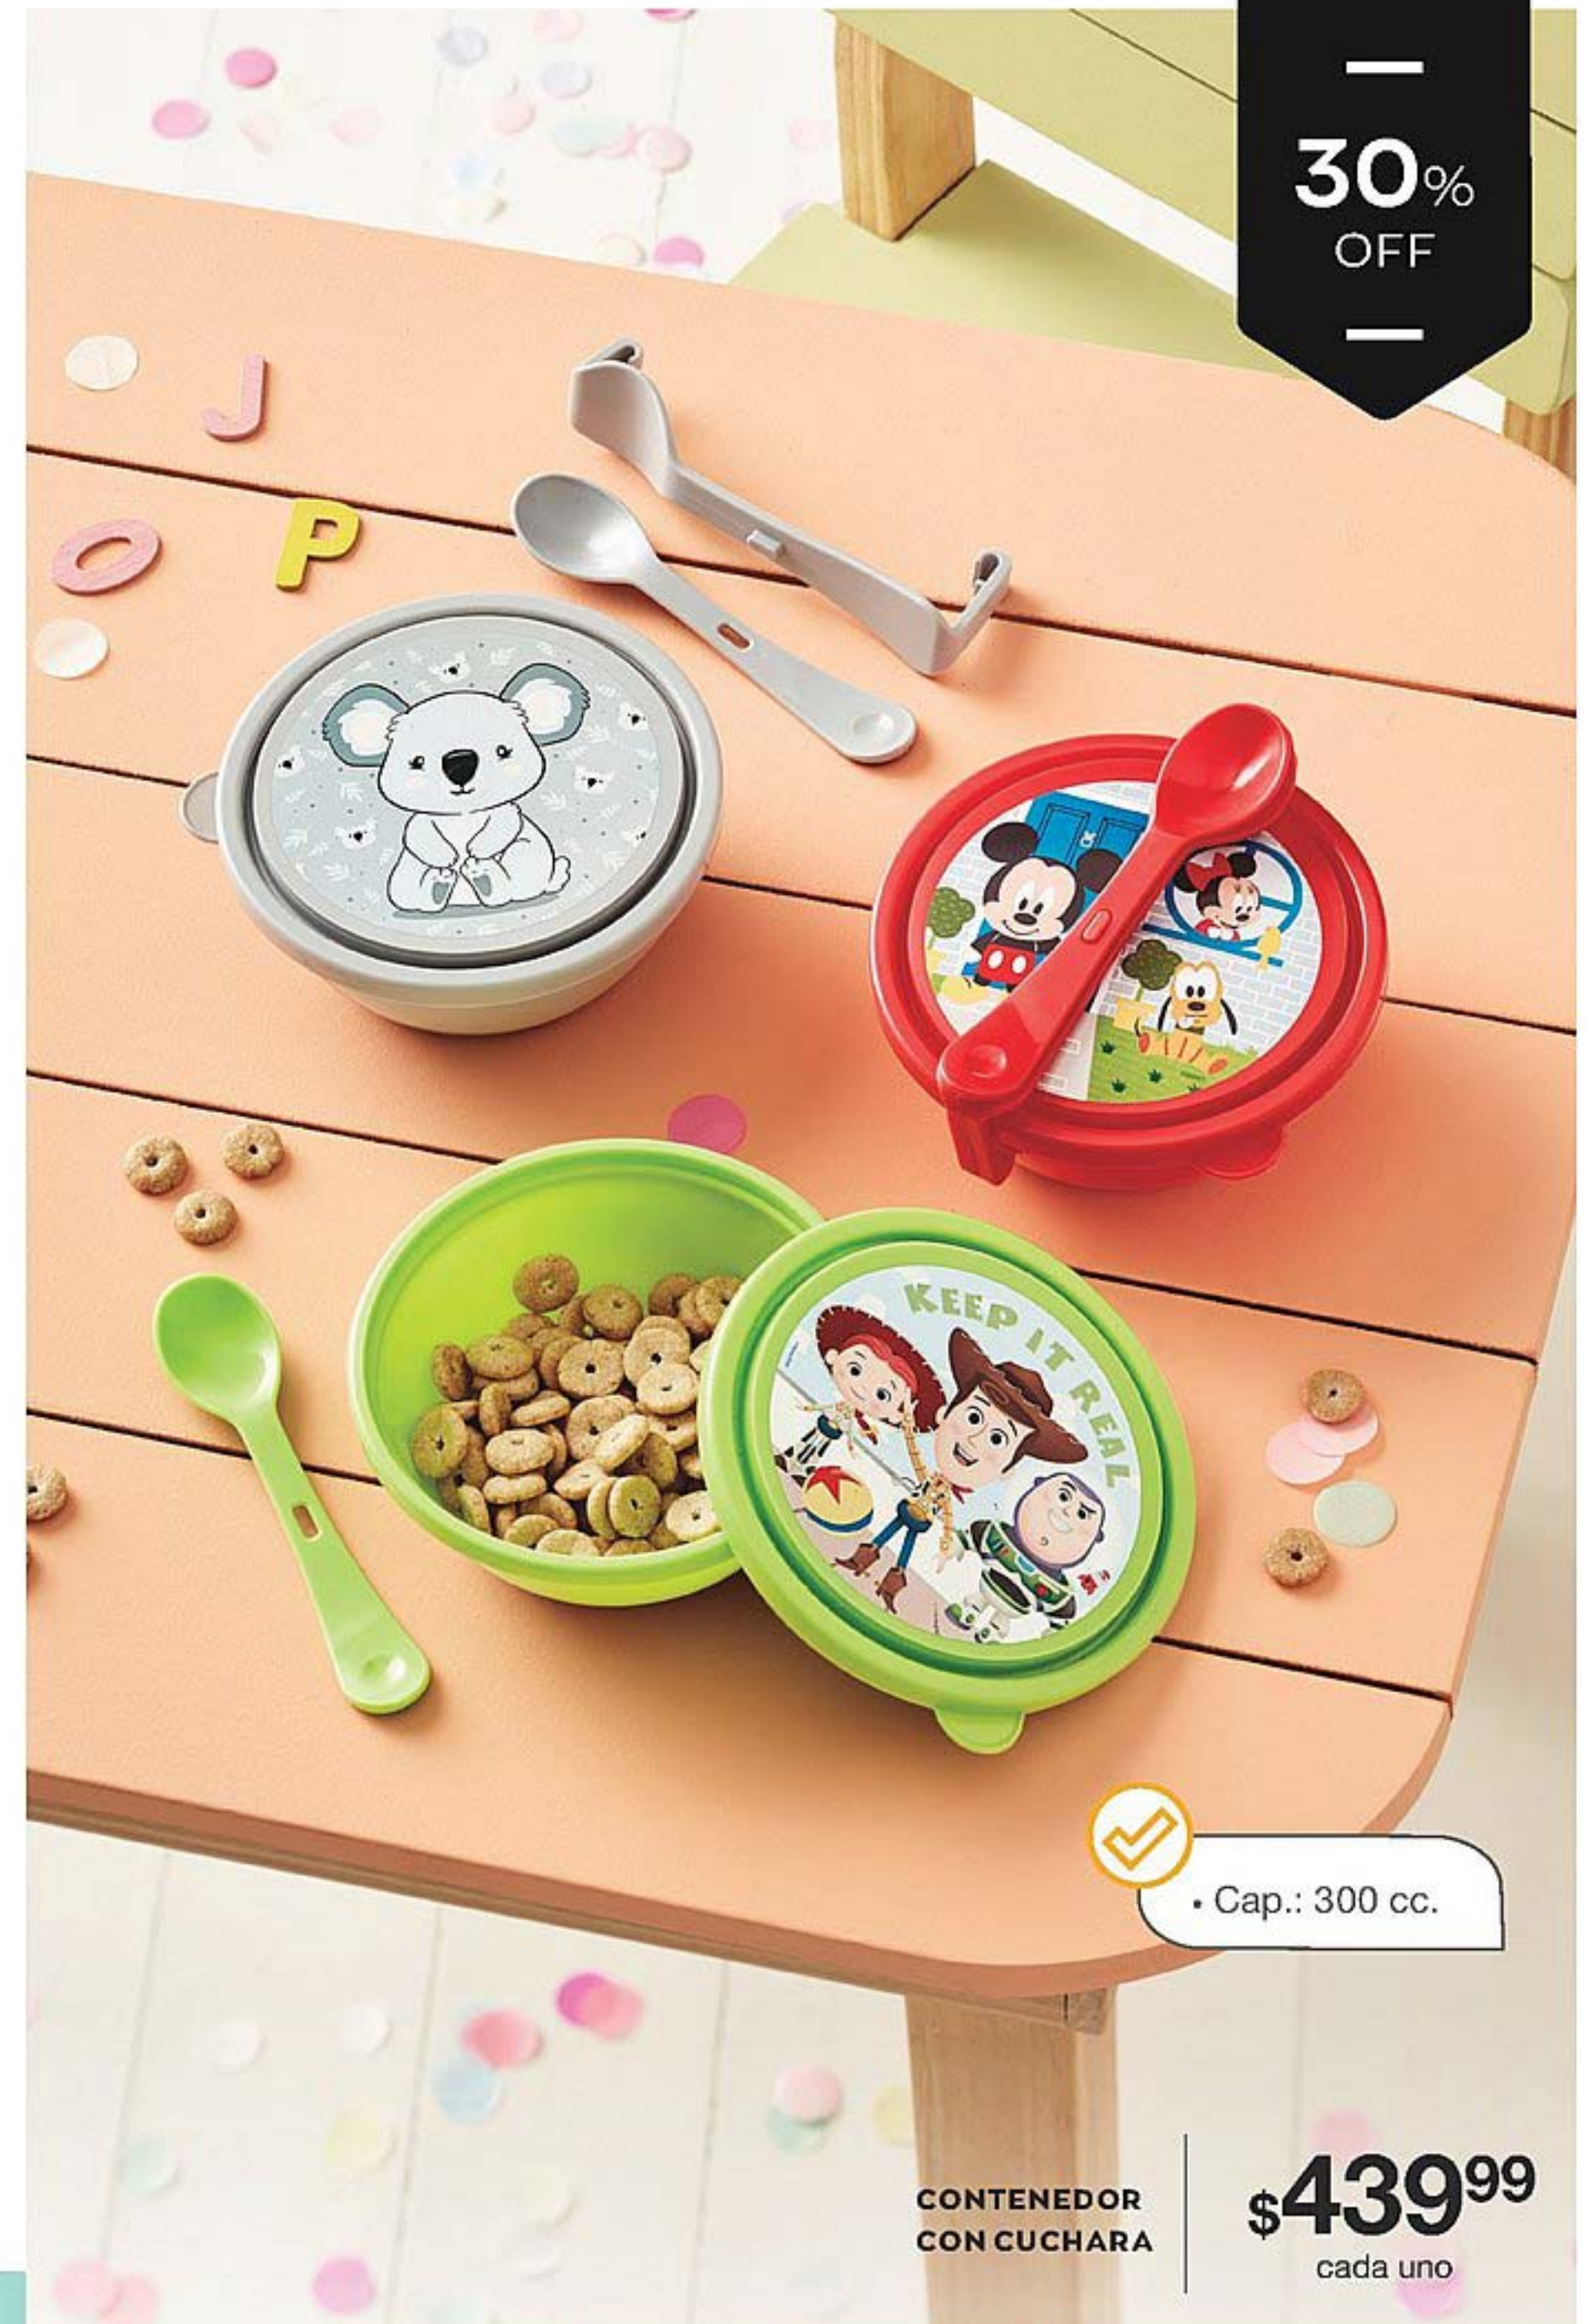

30%
OFF

Cap.: 300 cc.

CONTENEDOR
CON CUCHARA

$439⁹⁹
cada uno