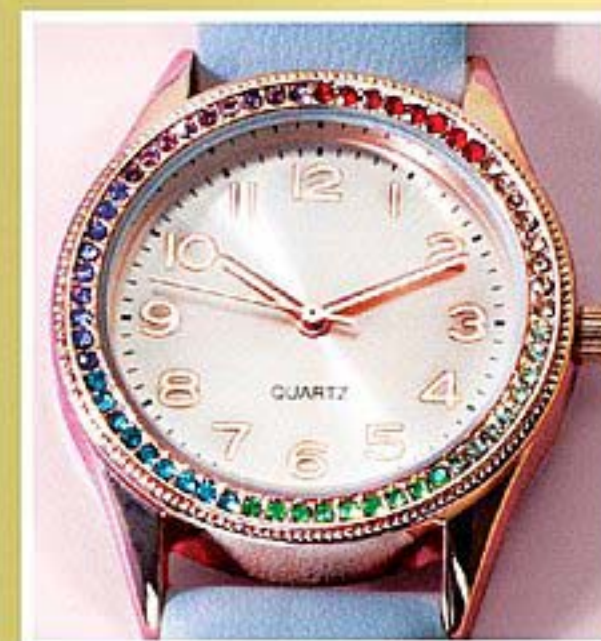

AVON
color
trend

Reloj Delicious
Zinc. Malla de PU.
Med.: 24 cm
de largo tot.
Precio Regular
\$3713

1 cuota **\$3270**
30797-5

3 cuotas **\$1090**
88777-8

3 CUOTAS
\$1090

Stock: 500 U.

CELEBREMOS EL AMOR DE TODOS LOS COLORES