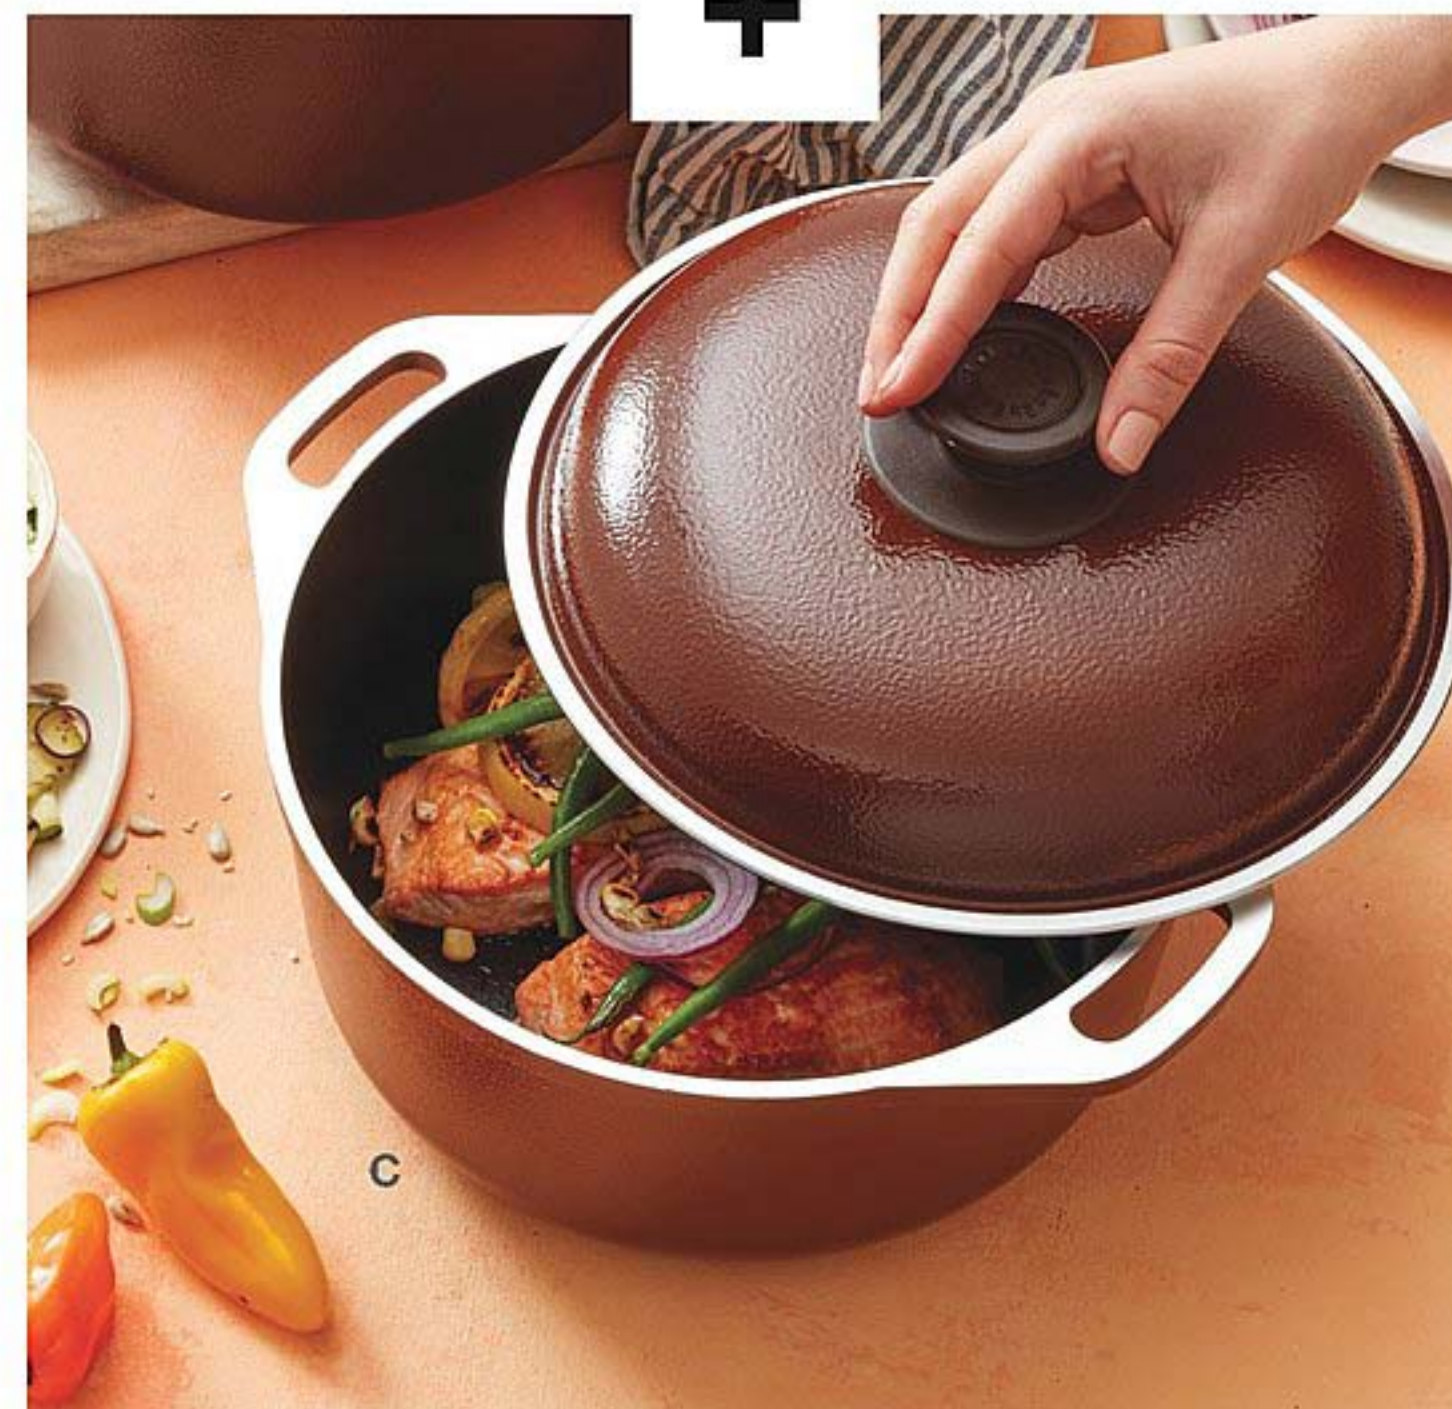

C. Cacerola 24 cm.
Med.: 11 cm de altura
destapada. Cap.: 3,5L.
Precio Regular **\$20067**

1 cuota s17427

- Marrón 40528-2
- Roja 40803-9

3 cuotas s5809

- Marrón 89487-3
- Roja 59806-0

B

C

—
SET
X2
—