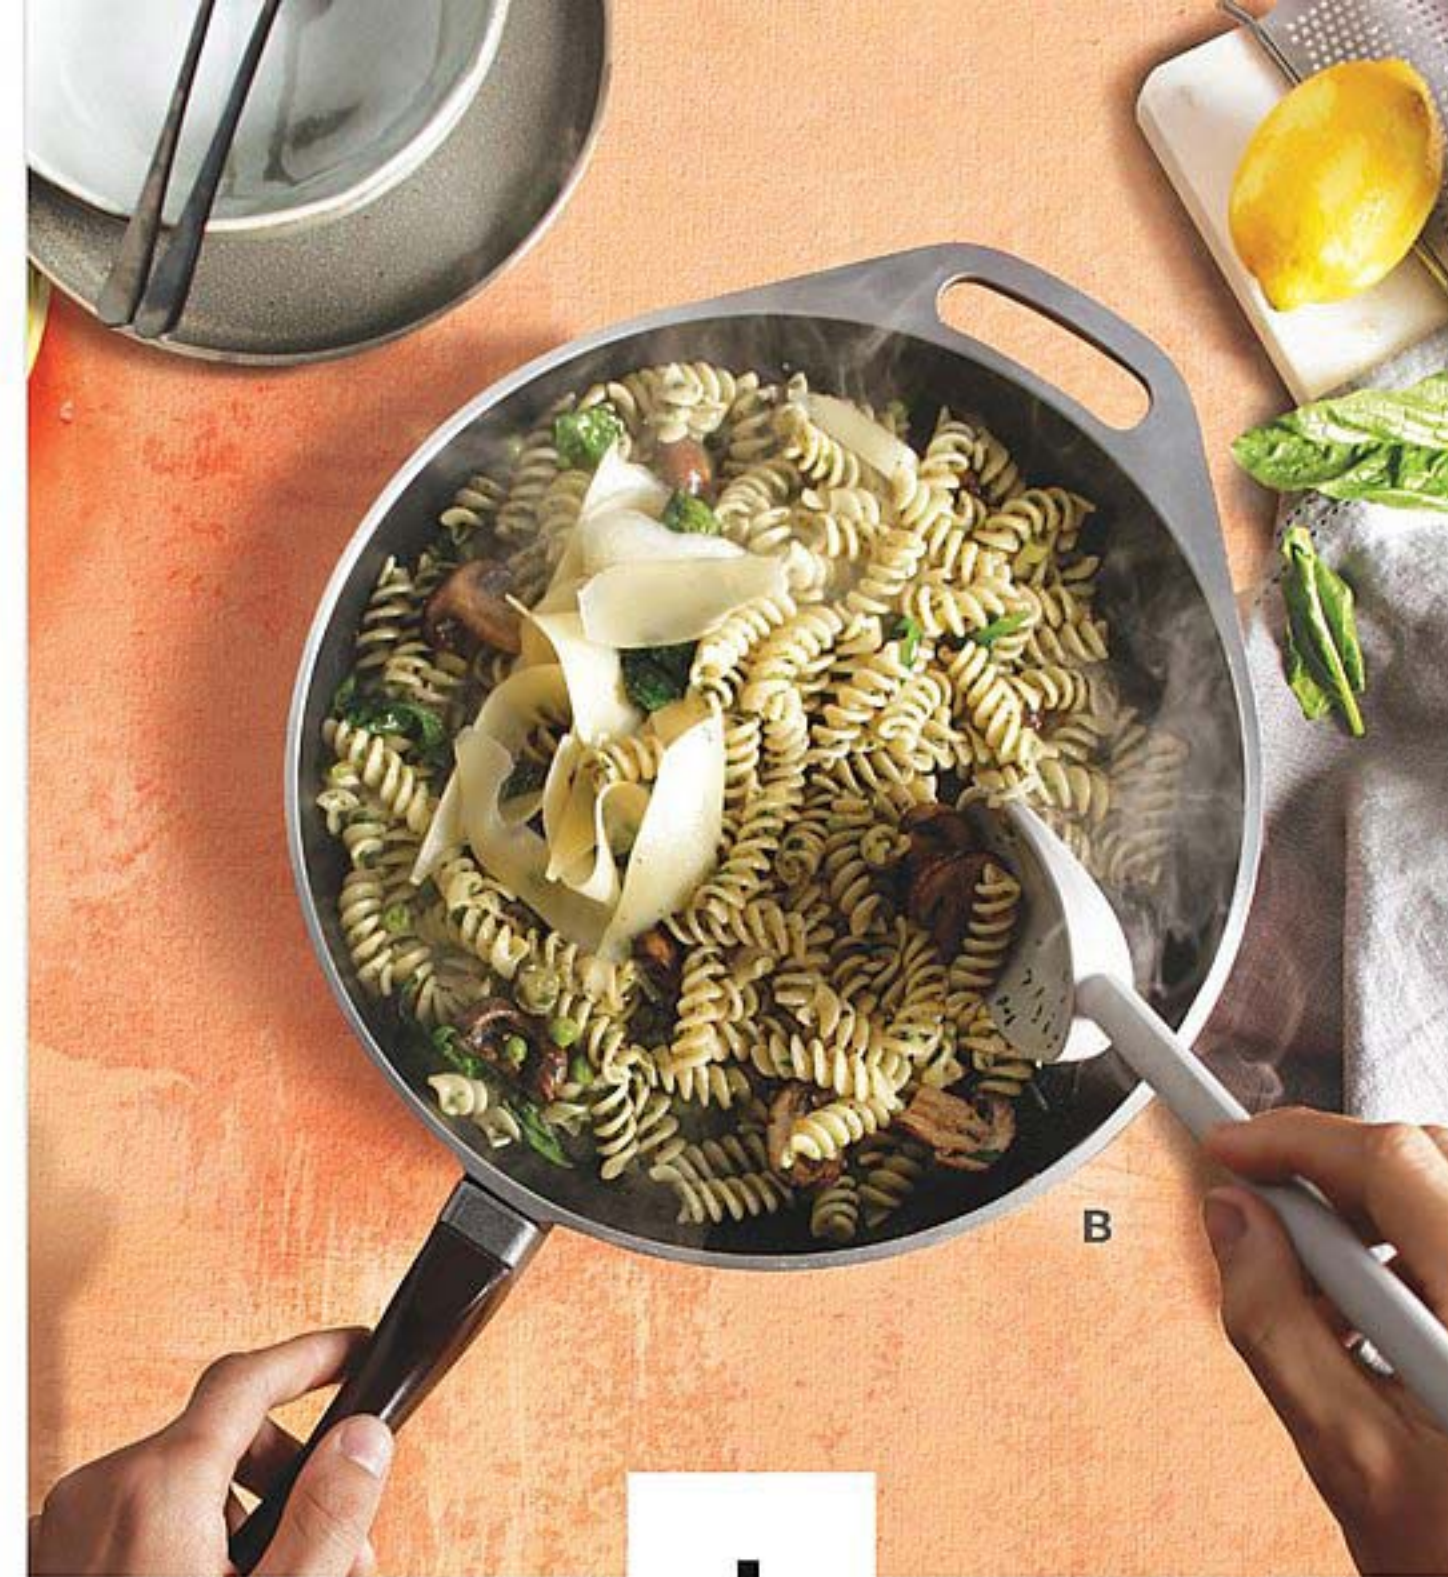

EL GUSTITO DE HACERLO A TU MANERA

A

PIEZAS LIVIANAS

A. Wok 30 cm.
8,5 cm de altura.
Cap: 3,5 L.
Mango de baquelita.
Precio Regular **$15000**

1 cuota s13377
40739-5

3 cuotas s4459
59747-6

B. Sartén 28 cm.
Med.: 6 cm de alto.
Cap: 2,5L.
Precio Regular **$17117**

1 cuota s13047
● Marrón **40550-6**
● Roja **40910-2**

3 cuotas s4349
Marrón **59639-5**
Roja **59786-4**

C. Paellera/Pizzera
Med.: 33 cm. de diám.
x 7 cm de alto destapada.
Cap.: 4,1L.
Precio Regular **$24210**

1 cuota s21837
● Marrón **40072-1**
● Roja **41101-7**

3 cuotas s7279
Marrón **59555-3**
Roja **59110-7**

B

C

1 cuota $26157

● Marrón **58178-5**
● Roja **57440-0**

3 cuotas $8719

Marrón **57990-4**
Roja **57442-6**

SET X2

Sartén 28 cm
+ Paellera

3 CUOTAS
$8719

AHORRÁ $8727