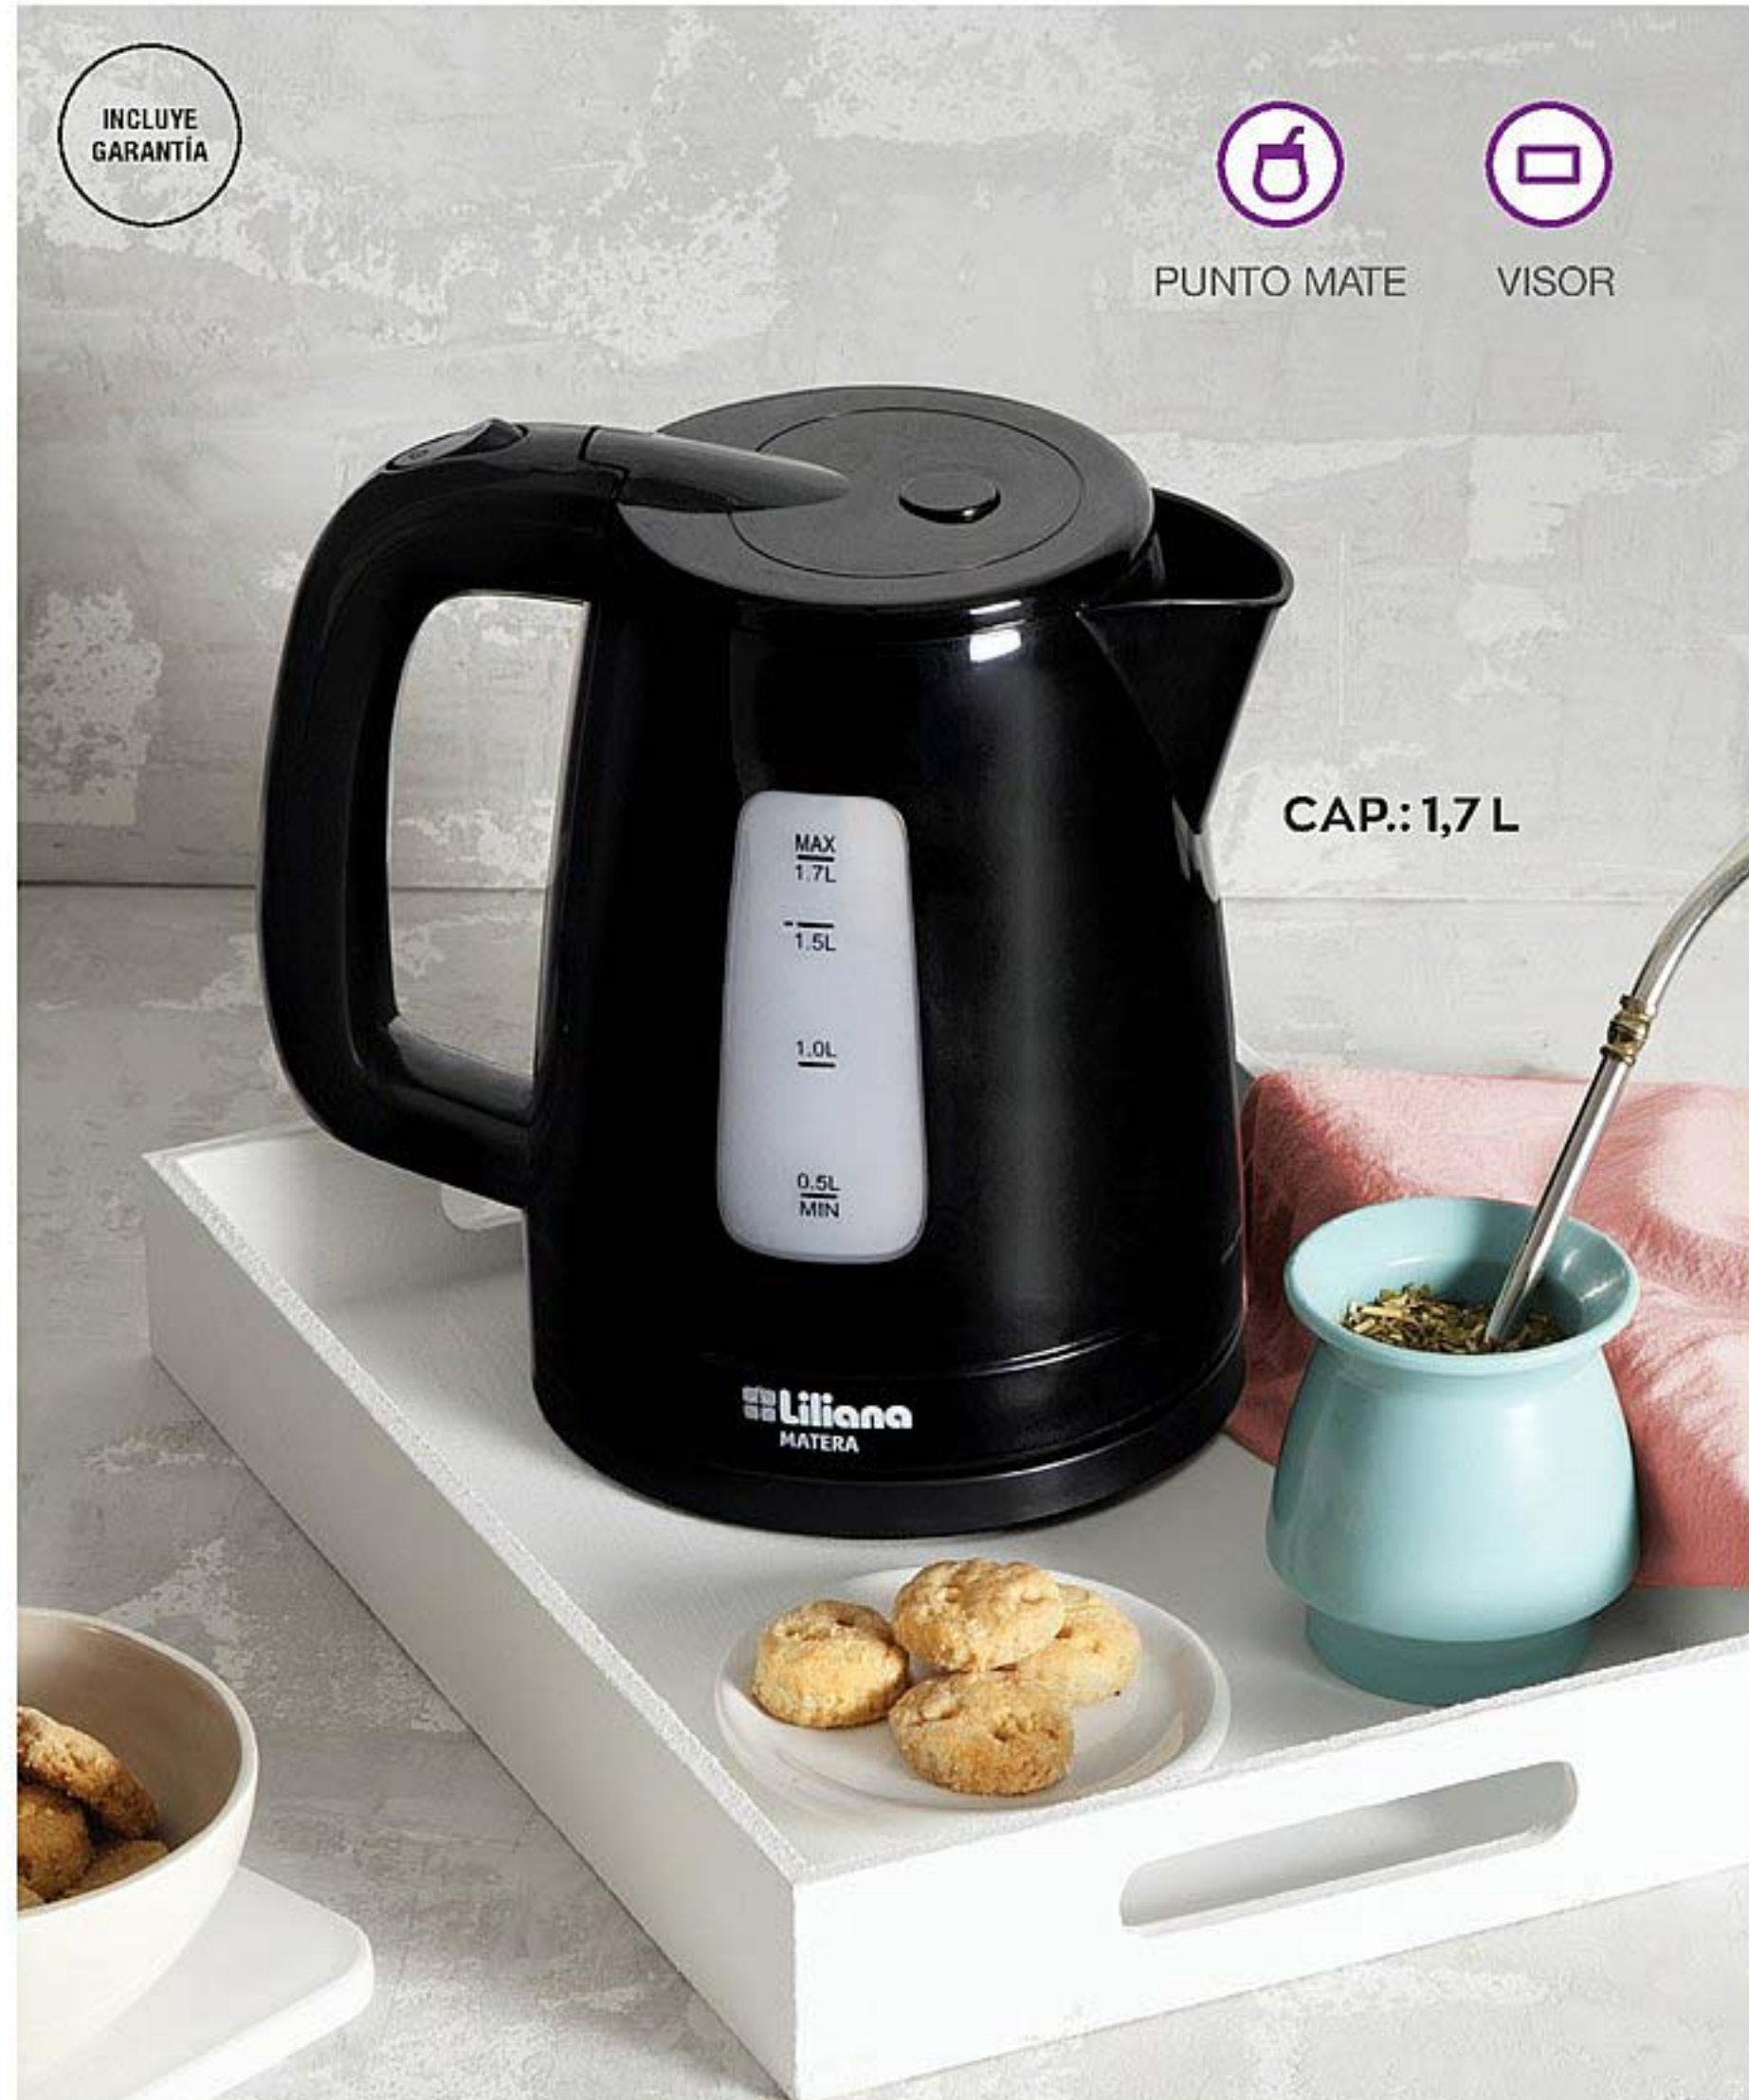

INCLUYE GARANTÍA

PUNTO MATE

VISOR

CAP.: 1,7 L

Pava Eléctrica I AP965. Mat.:
Acero, ABS, PVC. Enrolla cable. 2000 watts.
Base antideslizante. Precio Regular **$15540**

1 cuota $11665   6*cuotas $2090

40455-8   21463-5

*Monto total en 6 cuotas $12540

Ante una eventual falla de funcionamiento de cualquiera de los electrodomésticos publicados en este Folleto en las págs. 20-21 y 108 a 117, los consumidores deberán acercarse con el Certificado de Garantía que le entrega su Revendedora Independiente a los centros de atención al cliente o servicios técnicos habilitados que se detallan en dicho certificado.

TY ELECTRO PARTY ELECTRO PARTY ELE