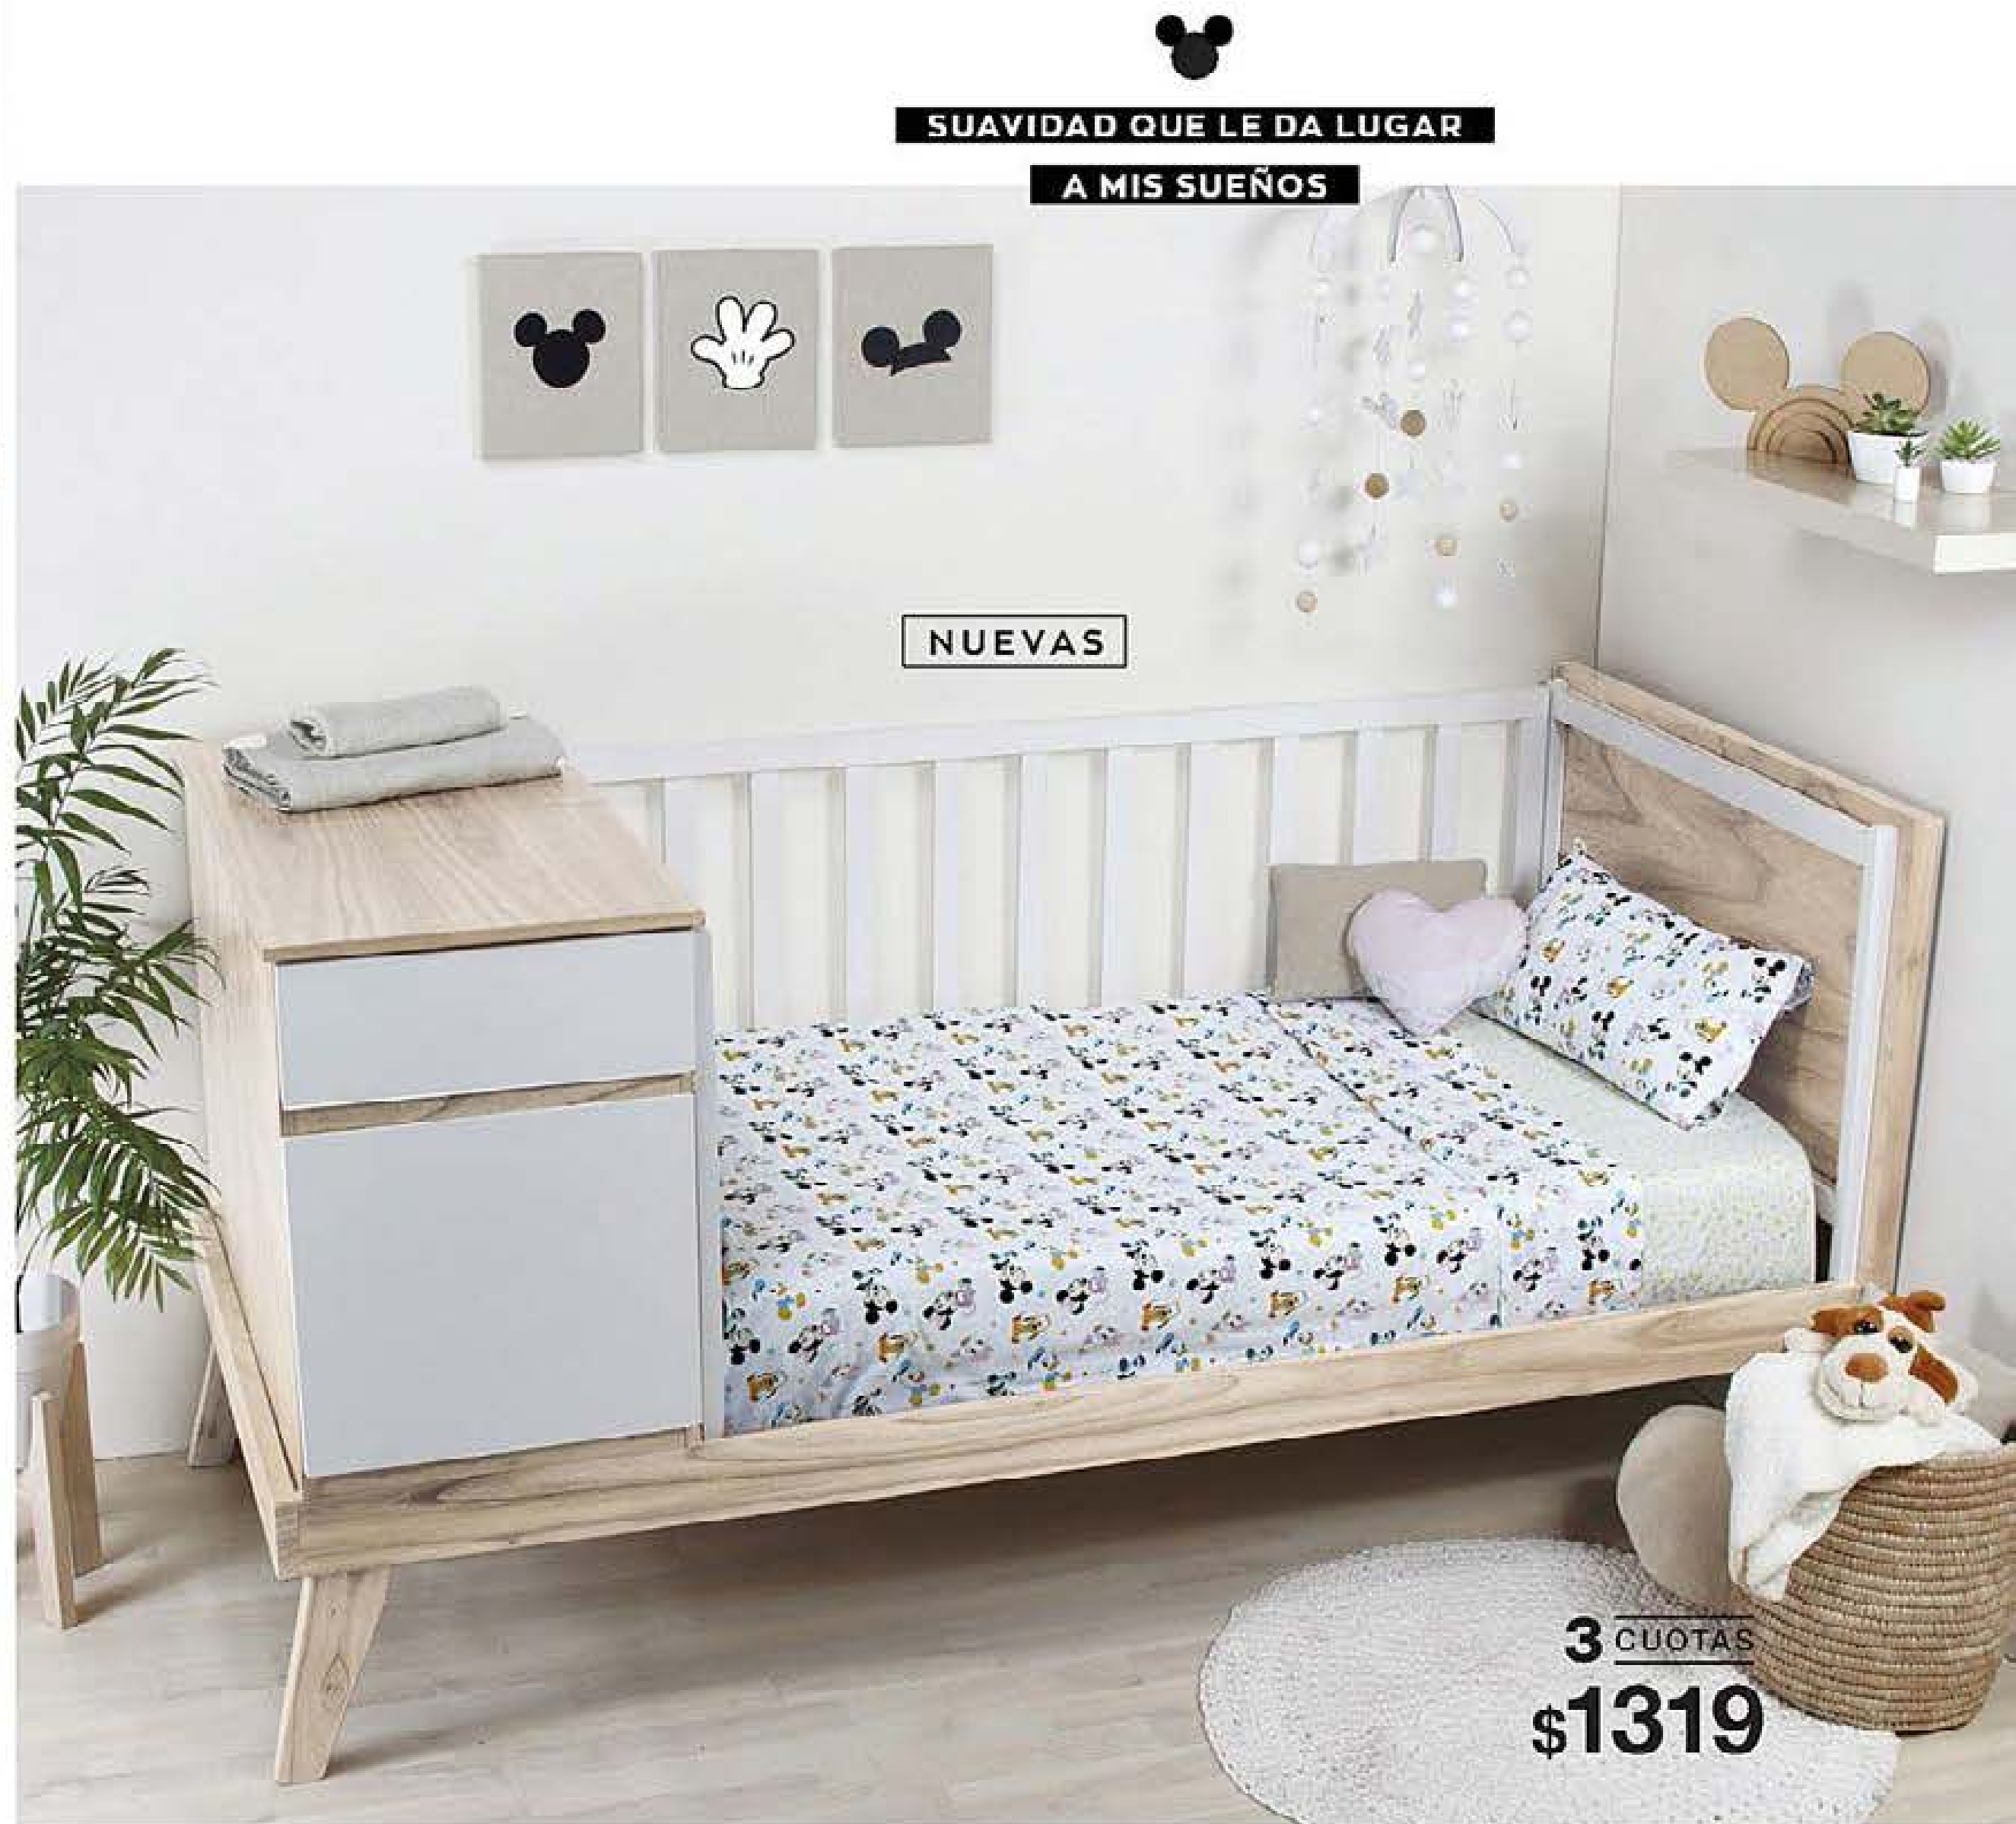

\$499⁹⁹ el set

AJUSTABLES

Sábanas para cuna Minnie & Mickey*
Med.: Sábana Sup.: 125 x 175 cm. Ajustable: 100 x 160 cm. Funda de Almohada: 30 x 55 cm.
Precio Regular **\$4497**

1 cuota \$3957
40067-1

3 cuotas \$1319
20072-5

SUAVIDAD QUE LE DA LUGAR

A MIS SUEÑOS

NUEVAS

3 CUOTAS
\$1319

*2 años o más. Uso utilitario para la mamá, los niños pequeños deben estar siempre bajo la supervisión de un adulto.

hay
SABORES
POR CONOCER

Babita para bebé*
100% algodón. Med.: 25
x 33 cm. **41186-8**
Precio Regular **\$829⁹⁹**