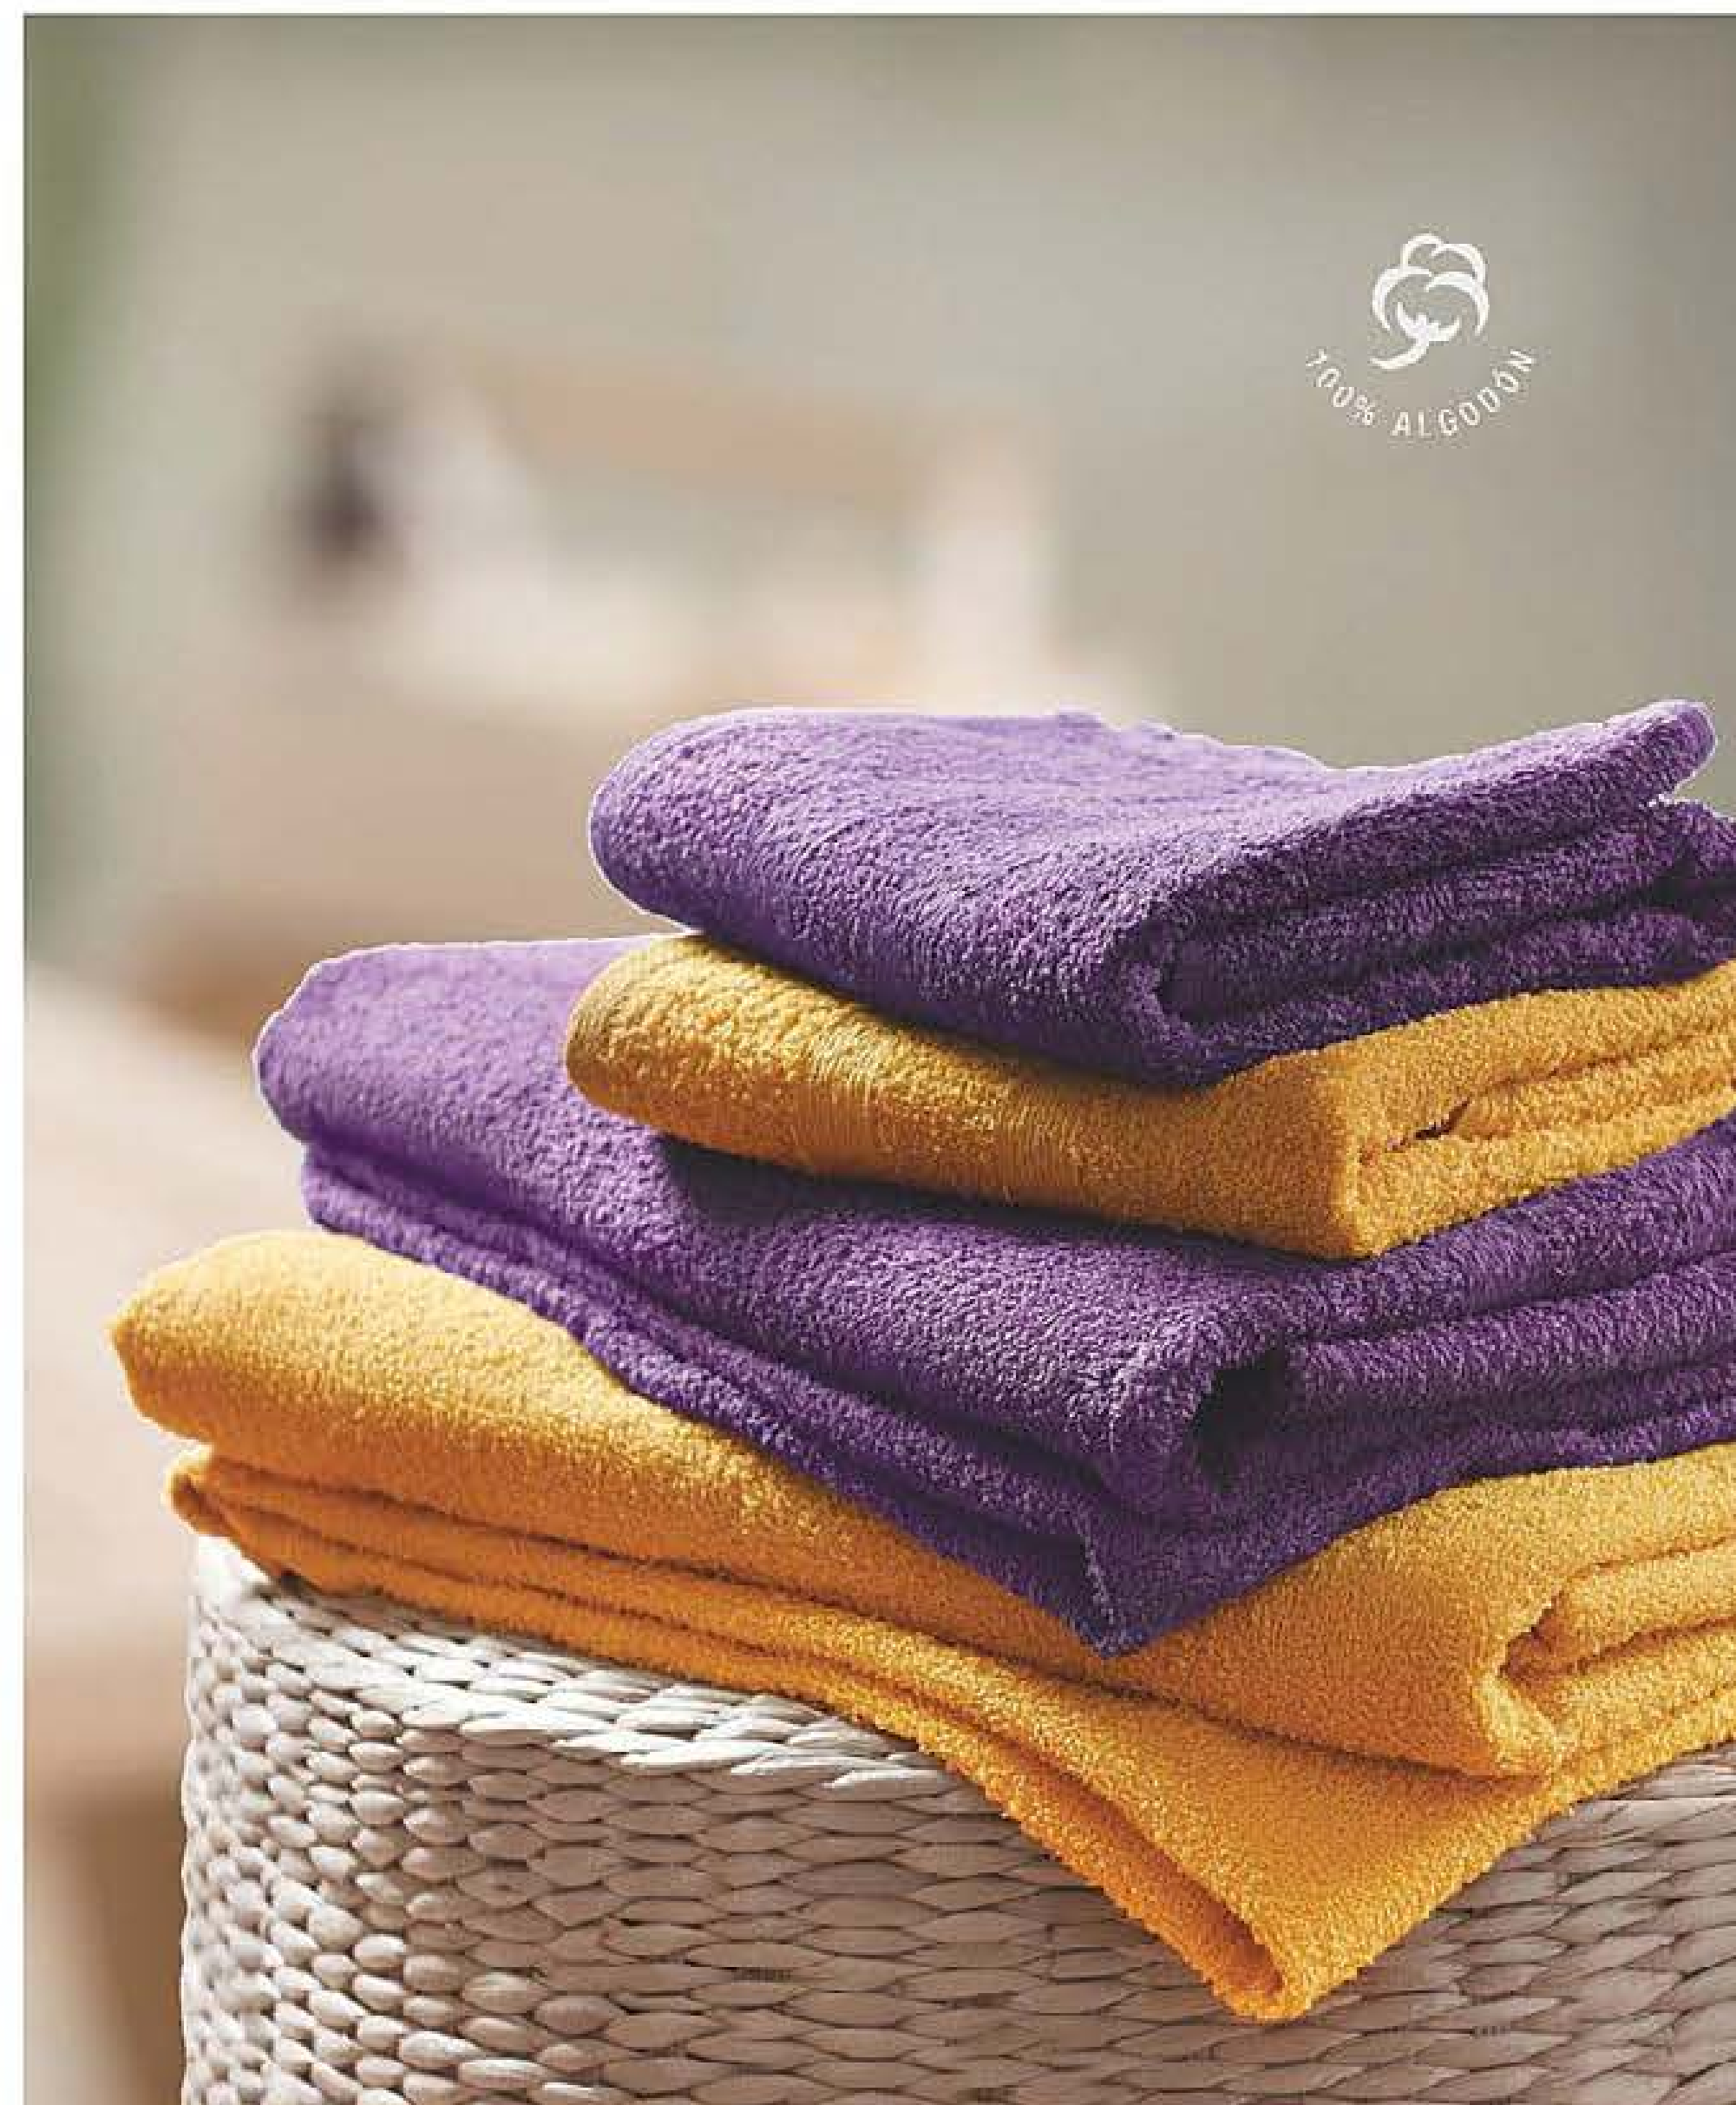

★ oportunidad increíble ★

SET x2
TOALLÓN + TOALLA

6° CUOTAS
$399 CADA SET

30%
DESCUENTO

TOALLA & TOALLÓN

Set toallón + toalla | Algodón 420 grs.
Precio Referencia Set **$3234**

1 cuota $2176

Acqua **57525-8**
Mostaza **57918-5**
Bordó Vino **57091-1**
Violeta **57949-0**
Azul Francia **57088-7**

6° cuotas $399

Acqua **57086-1**
Mostaza **57948-2**
Bordó Vino **57092-9**
Violeta **57919-3**
Azul Francia **57100-0**

MEDIDAS: Toalla: 0,45 x 0,80 m. Toallón: 0,70 x 1,40 m.

*Monto total en 6 cuotas $2394

Stock: Azul francia/Acqua 1600 U. Bordó/ Mostaza 1800 U. Violeta 3200 U.