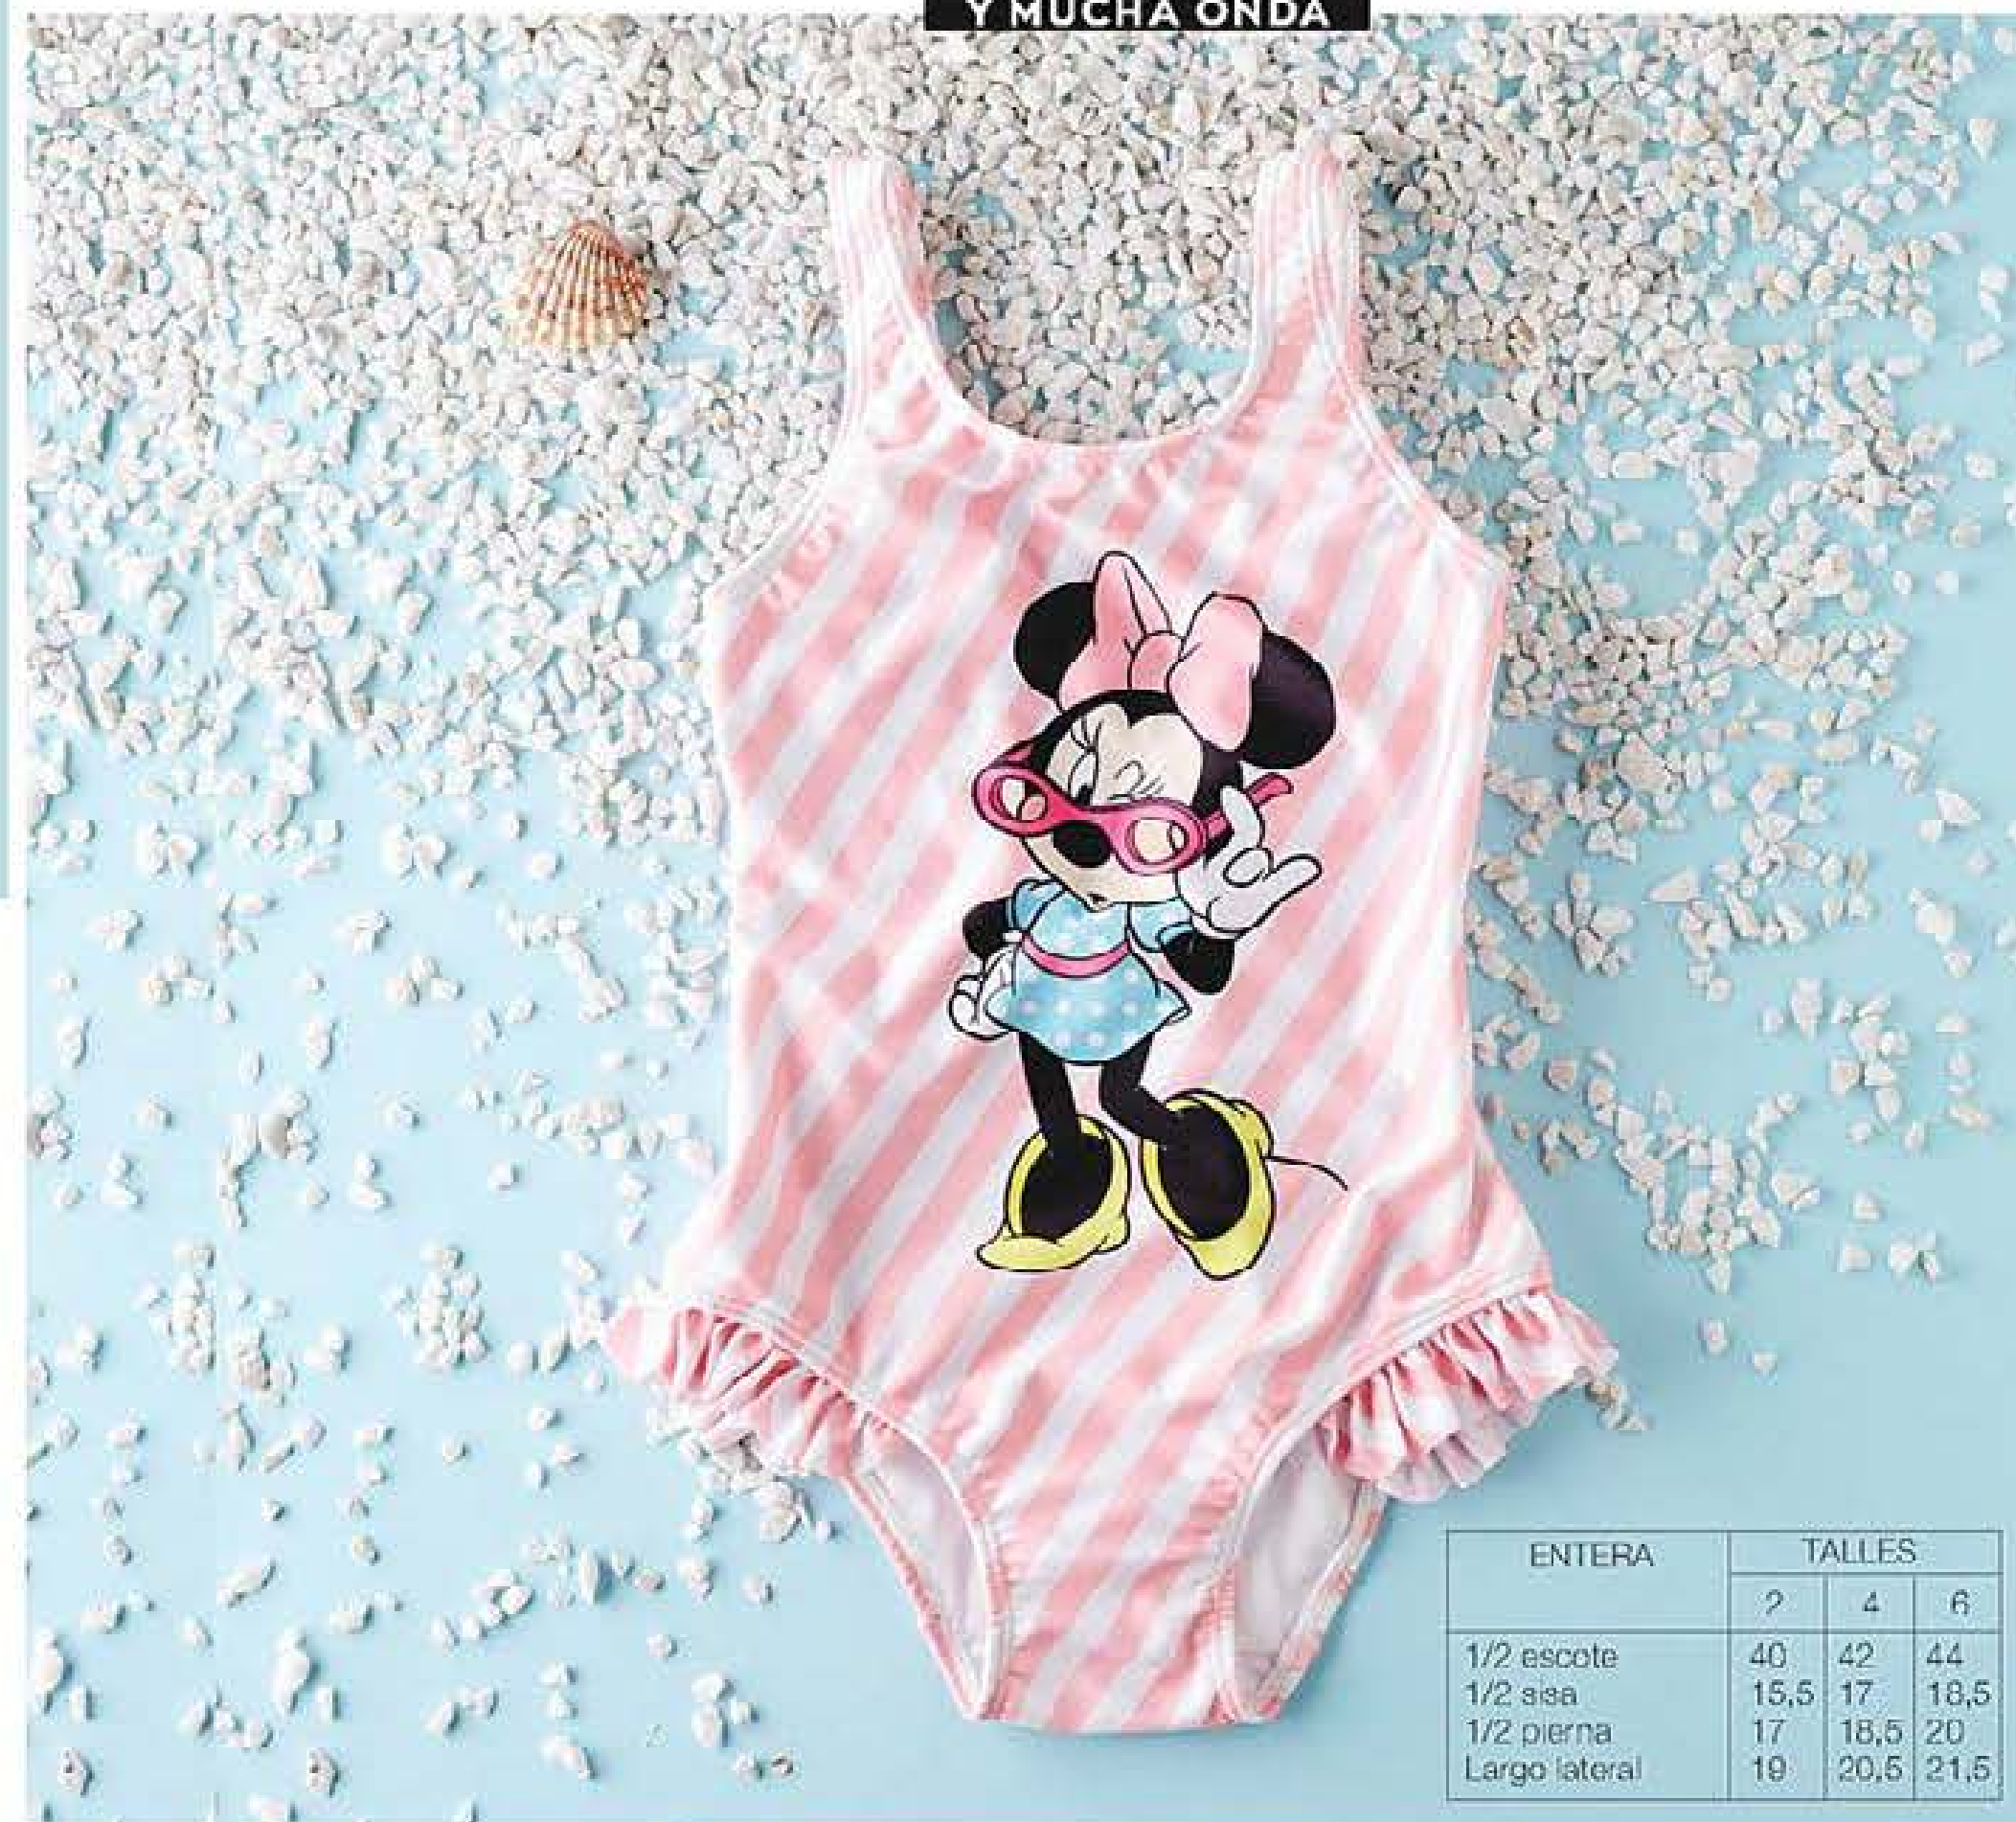

Shampoo I 200 ml.
10226-9
Precio Regular **$519⁹⁹**

Acondicionador I 200 ml.
10320-0
Precio Regular **$549⁹⁹**

$419⁹⁹ cada uno

ME SUMERJO CON ESTILO

Y MUCHA ONDA