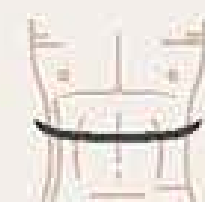

ENCONTRÁ TUS MEDIDAS

SOUTIEN			
TALLE	COPA	Contorno de busto (en cm)	Contorno de espalda (en cm)
85	B	82-86	62-82
	C	87-91	
	D	92-96	
90	B	87-91	73-87
	C	92-96	
	D	97-101	
95	B	92-96	78-93
	C	97-101	
	D	102-106	
100	B	97-101	83-99
	C	102-106	
	D	107-111	
105	B	102-106	88-105
	C	107-111	
	D	112-116	
110	B	107-111	94-111
	C	112-116	
	D	117-121	
115	B	112-116	100-111
	C	117-121	
	D	122-126	
120	B	117-121	106-111
	C	122-126	
	D	127-131	

INDUMENTARIA Y LENCERÍA				BOMBACHAS
TALLE	Contorno de busto (en cm)	Cintura (en cm)	Contorno de cadera (en cm)	Contorno de cadera (en cm)
P (42)	85-89	65-70	90-94	87-93
M (44)	90-94	71-76	95-99	94-100
G (46)	95-99	77-82	100-104	101-107
EG (48)	100-104	83-88	105-109	108-113
EEG (50)	105-109	89-94	110-114	114-120
ESP (52)	110-114	95-100	115-119	121-125
EESP (54)	115-119	101-106	120-124	126-130
EEESP (56)	120-124	107-112	125-130	131-135

MEDIAS Y MODELADORES	Estatura (en m)	Peso (en kg)																								
		45	47	49	51	53	55	57	59	61	63	65	67	69	71	73	75	77	79	81	83	85	89	91	93	95
	1,45																									
	1,47																									
	1,50																									
	1,52																									
	1,53																									
	1,57																									
	1,60																									
	1,62																									
	1,65																									
	1,67																									
	1,70																									

HOMBRES	Contorno (en cm)	M	G	EG	EEG
	Pecho	96-101	102-108	109-119	120-128
Cintura	84-94	95-104	105-114	115-124	
Cadera	95-103	104-109	110-120	121-129	

Cintura

Bombacha Iris
Algodón y elastano.
Detalles de puntilla.
Precio Regular
$987

Beige
M **30429-5**
G **30430-3**
EG **30432-9**
EEG **30433-7**

Negra
M **30405-5**
G **30417-0**
EG **30418-8**
EEG **30428-7**

Stock: Bombacha: Negra talle M: 500 U. G: 700 U. EG/EEG: 600 U. c/u. Beige: M/EG: 900 U. c/u. G: 1000 U. EEG: 800 U. Rosa: M/G: 700 U. c/u. EG: 600 U. EEG: 500 U.

OFERTA
IRRESISTIBLE
35% OFF | $599⁹⁹