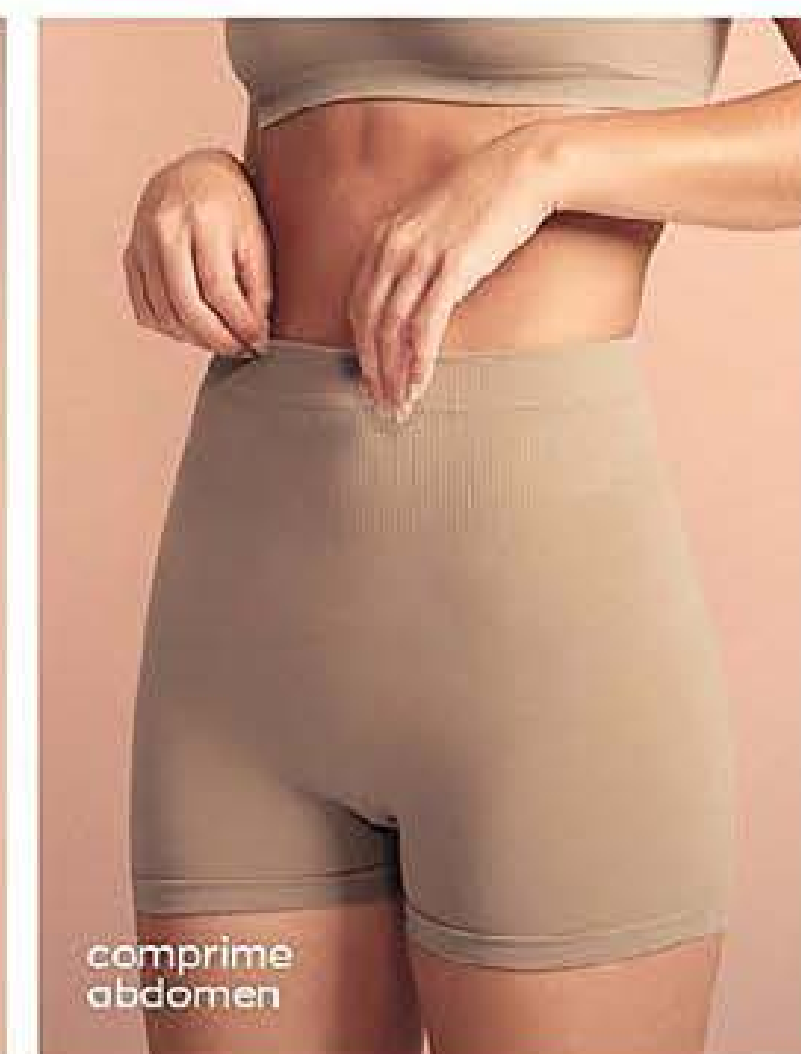

Minishort con fibra LYCRA®
90% poliamida, 10% elastano.
Sin costuras. Precio Regular **$1977**

1 cuota $1617 3 cuotas $539

M **30161-4** M **88964-2**
G **30164-8** G **88962-6**
EG **30165-5** EG **88961-8**
EEG **30166-3** EEG **88960-0**