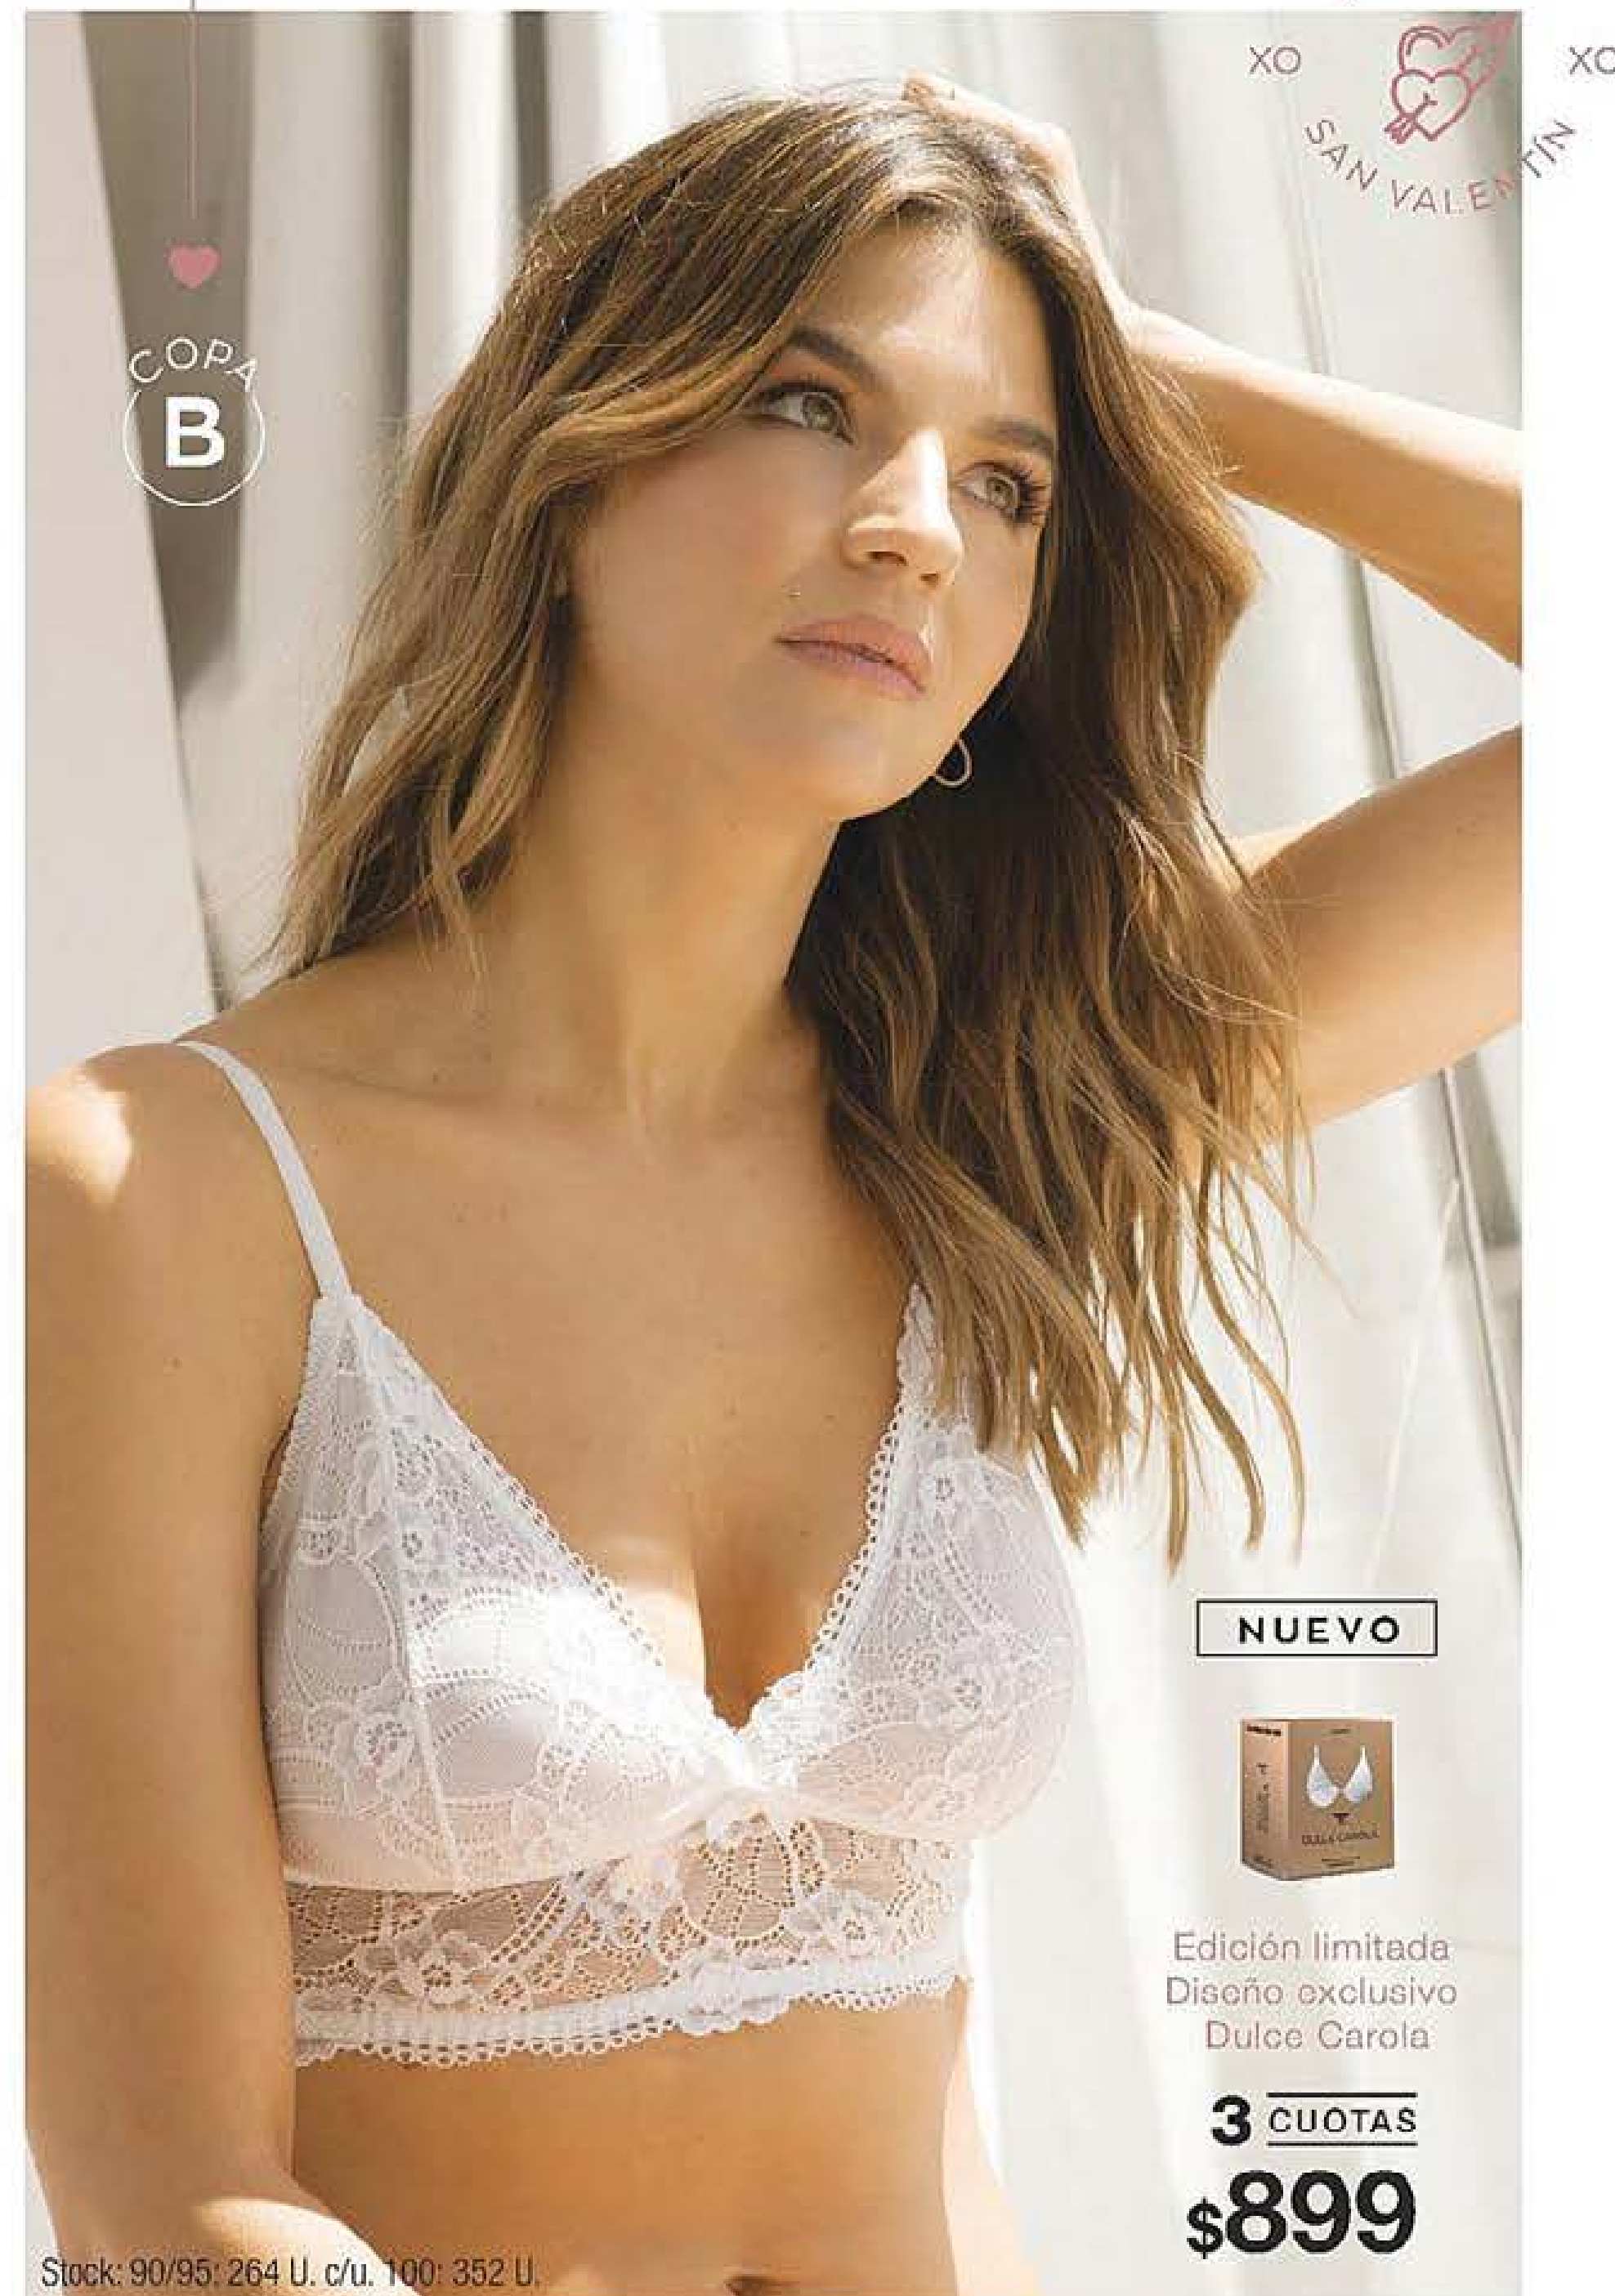

REGALATE

XO XO
SAN VALENTIN

COPA
B

NUEVO

Edición limitada
Diseño exclusivo
Dulce Carola

3 CUOTAS
$899

Stock: 90/95: 264 U. c/u. 100: 352 U.