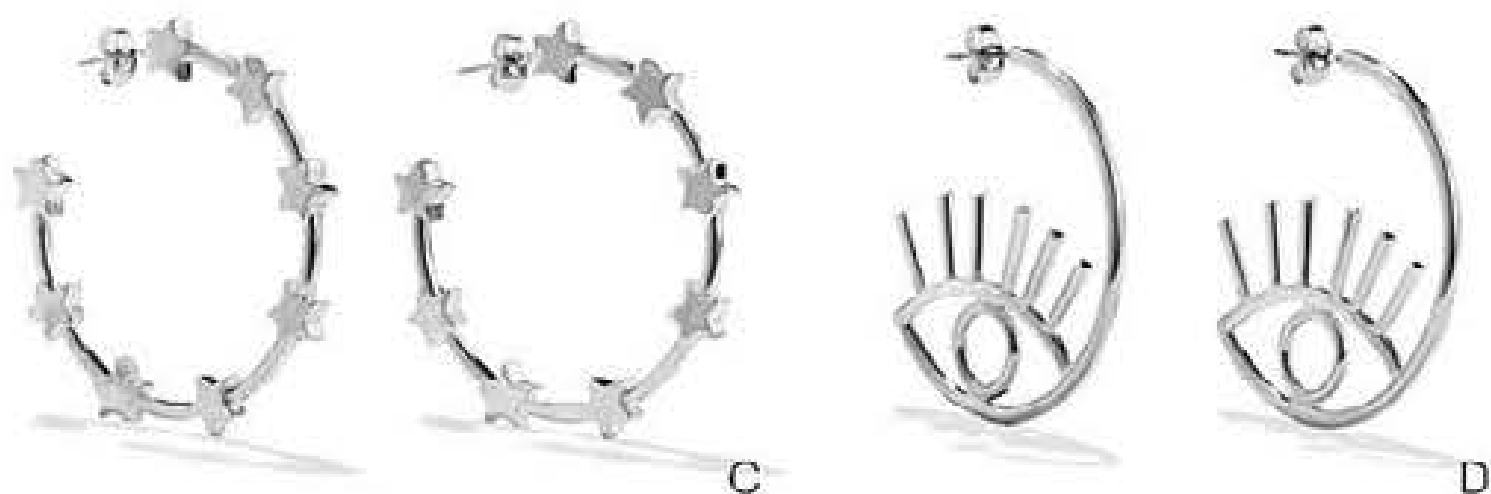

Anillos | Zinc. A. Galaxia T.6 **30699-3** T.8 **30700-9**
T.10 **30706-6** B. Eros T.6 **30779-3** T.8 **30785-0**
T.10 **30783-5** Precio Regular **\$289⁹⁹**

\$269⁹⁹
cada uno

Aros Galactic | Zinc. C. Star **30469-1**
D. Eye **30573-0** Precio Regular **\$399⁹⁹**