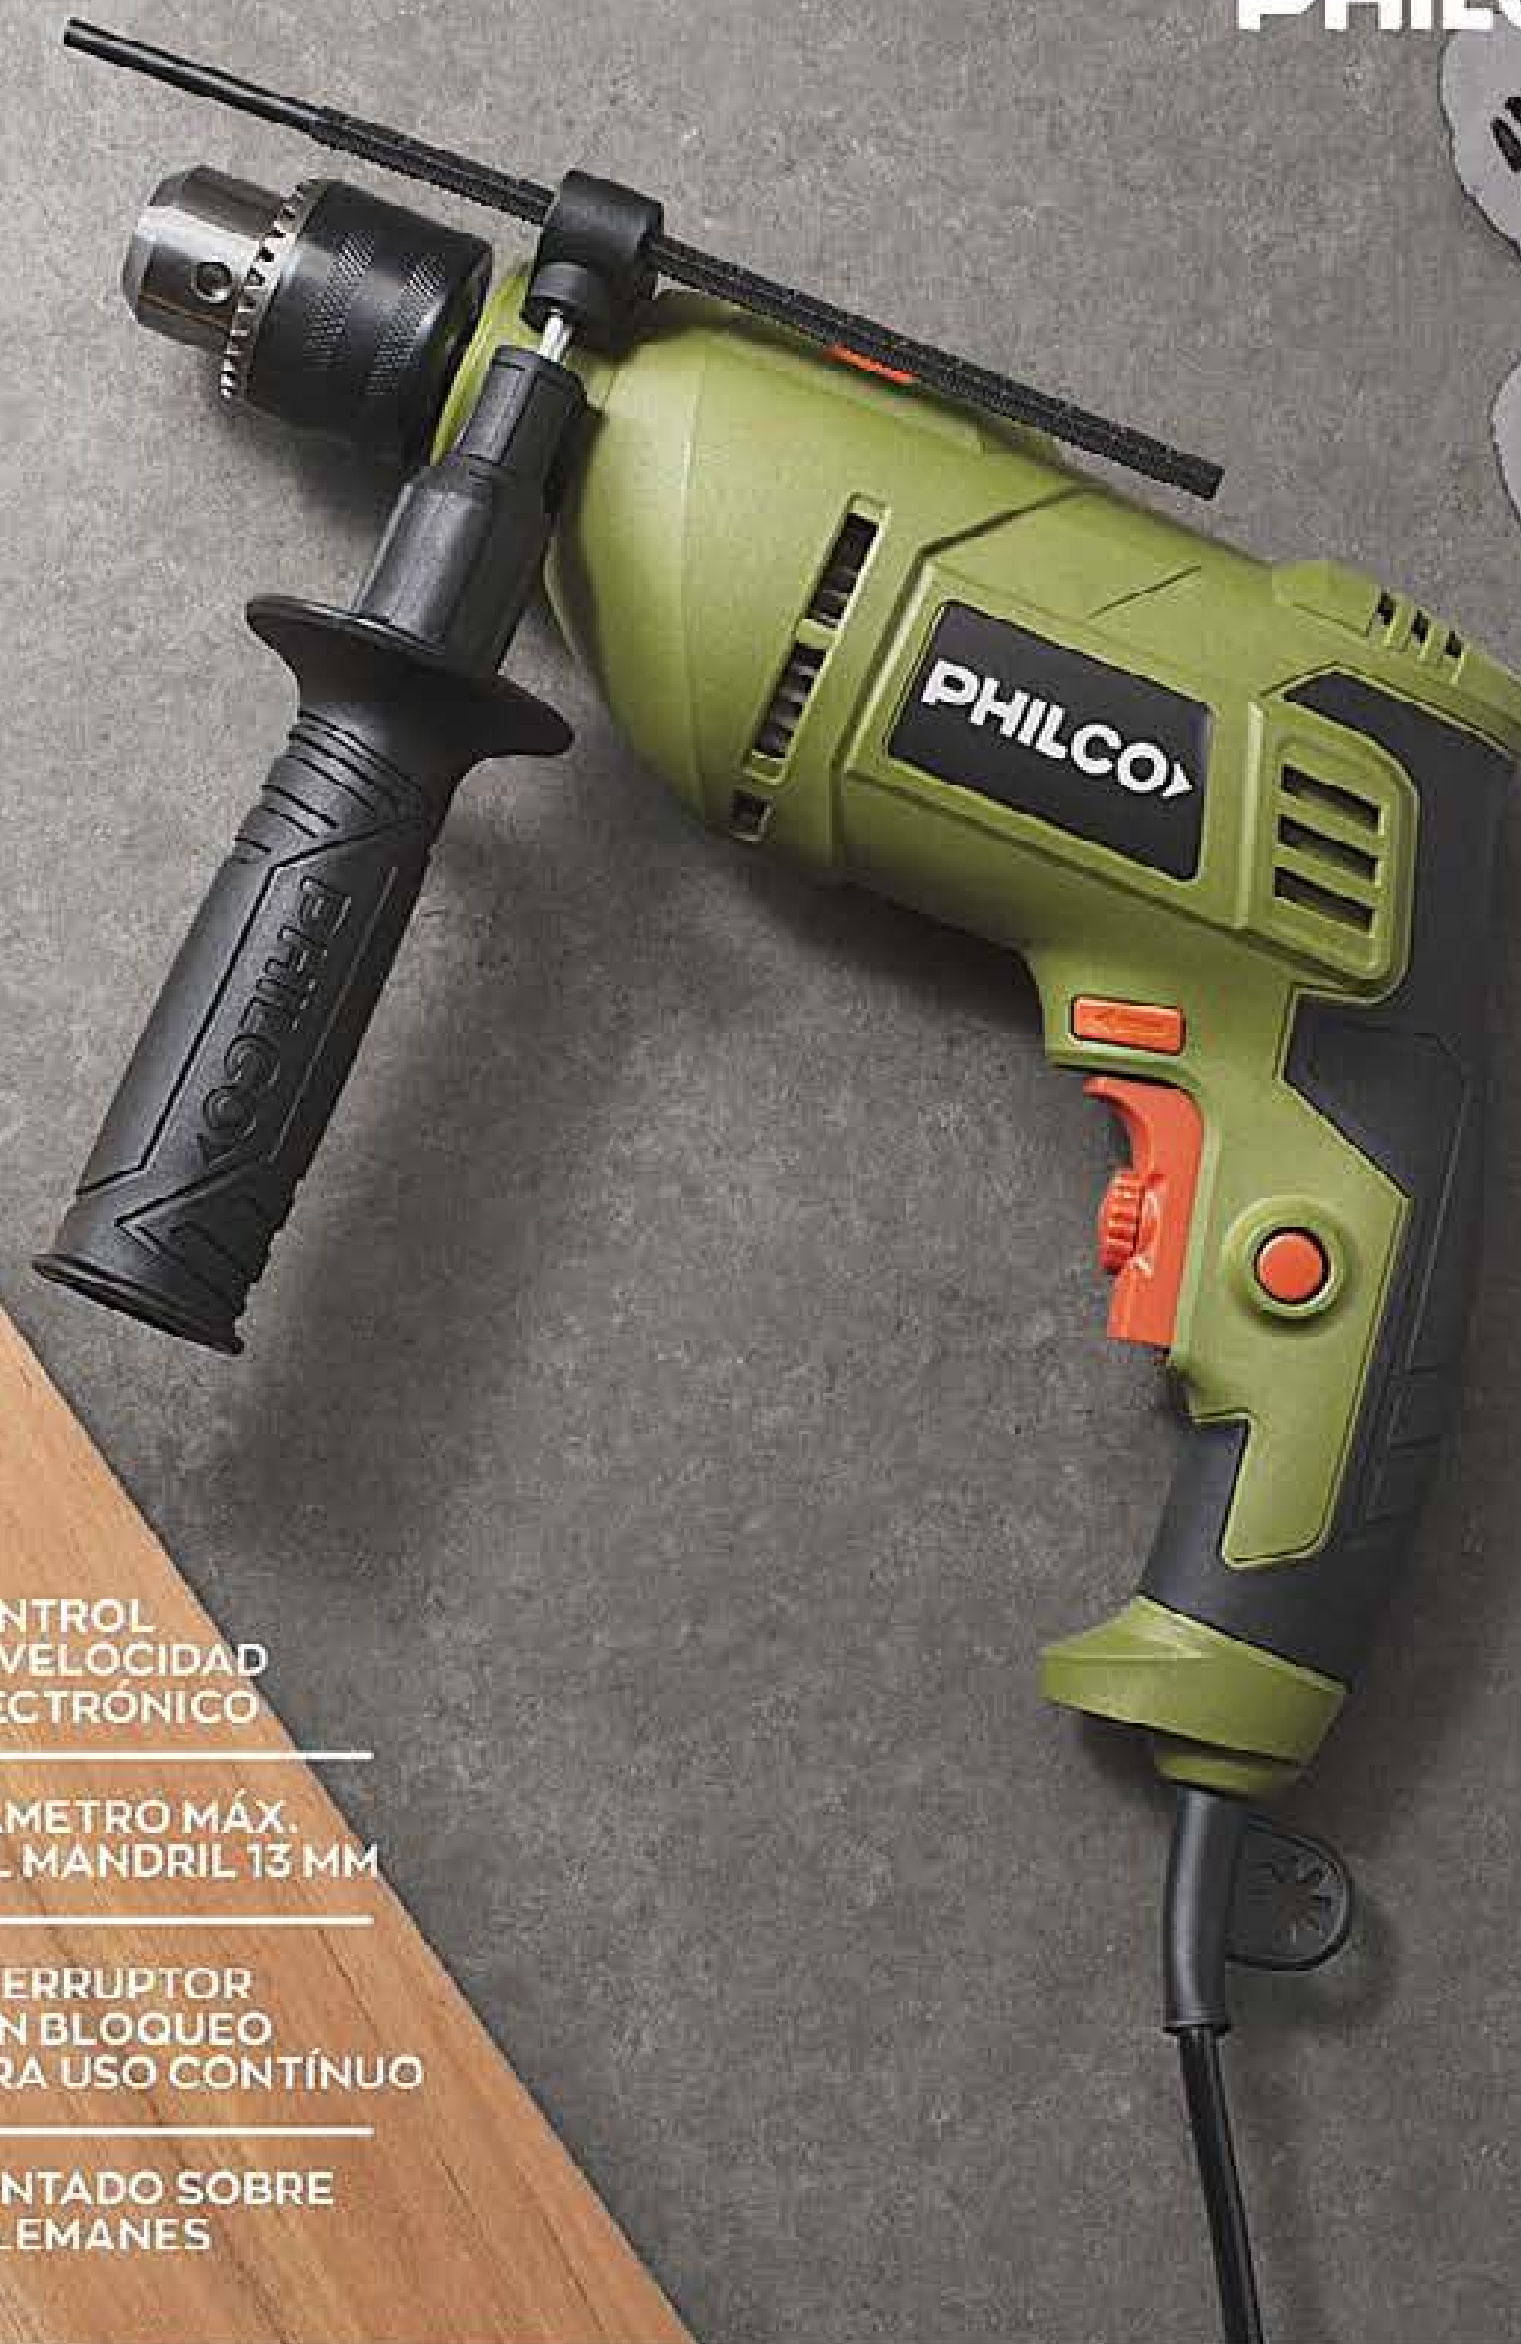

HERRAMIENTAS INDISPENSABLES

Set Herramientas Rueda

Plástico y metal. Med.:
12,8 cm diám. x 4,8 cm
alto. Origen: China.
Precio Regular **$1437**

1 cuota $777

40952-4

3 cuotas $259

21056-7

Atornillador Inalámbrico

MEPDI116. Med.: 13 cm
alto. Batería de litio:
3,6 VDC. Indicador de
carga LED. Velocidad:
210 rpm. Torque: 4,5 Nm.
Origen: China.

Precio Regular **$6594**

1 cuota $5994

40216-4

6* cuotas $1099

20315-8

*Monto total en
6 cuotas **$6594**

Stock: Set Rueda: 500 U.
Atornilladora/ Taladro: 200 U c/u.

PHILCO

CONTROL
DE VELOCIDAD
ELECTRÓNICO

DIÁMETRO MÁX.
DEL MANDRIL 13 MM

INTERRUPTOR
CON BLOQUEO
PARA USO CONTÍNUO

MONTADO SOBRE
RULEMANES

Taladro Philco I TP711. Mat. múltiples.

Med.: 25,5 x 6,5 x 21 cm. Precio Regular **$7707**

1 cuota $4903

40980-5

6* cuotas $899

21194-6

*Monto total en 6
cuotas **$5394**

6* CUOTAS

$899