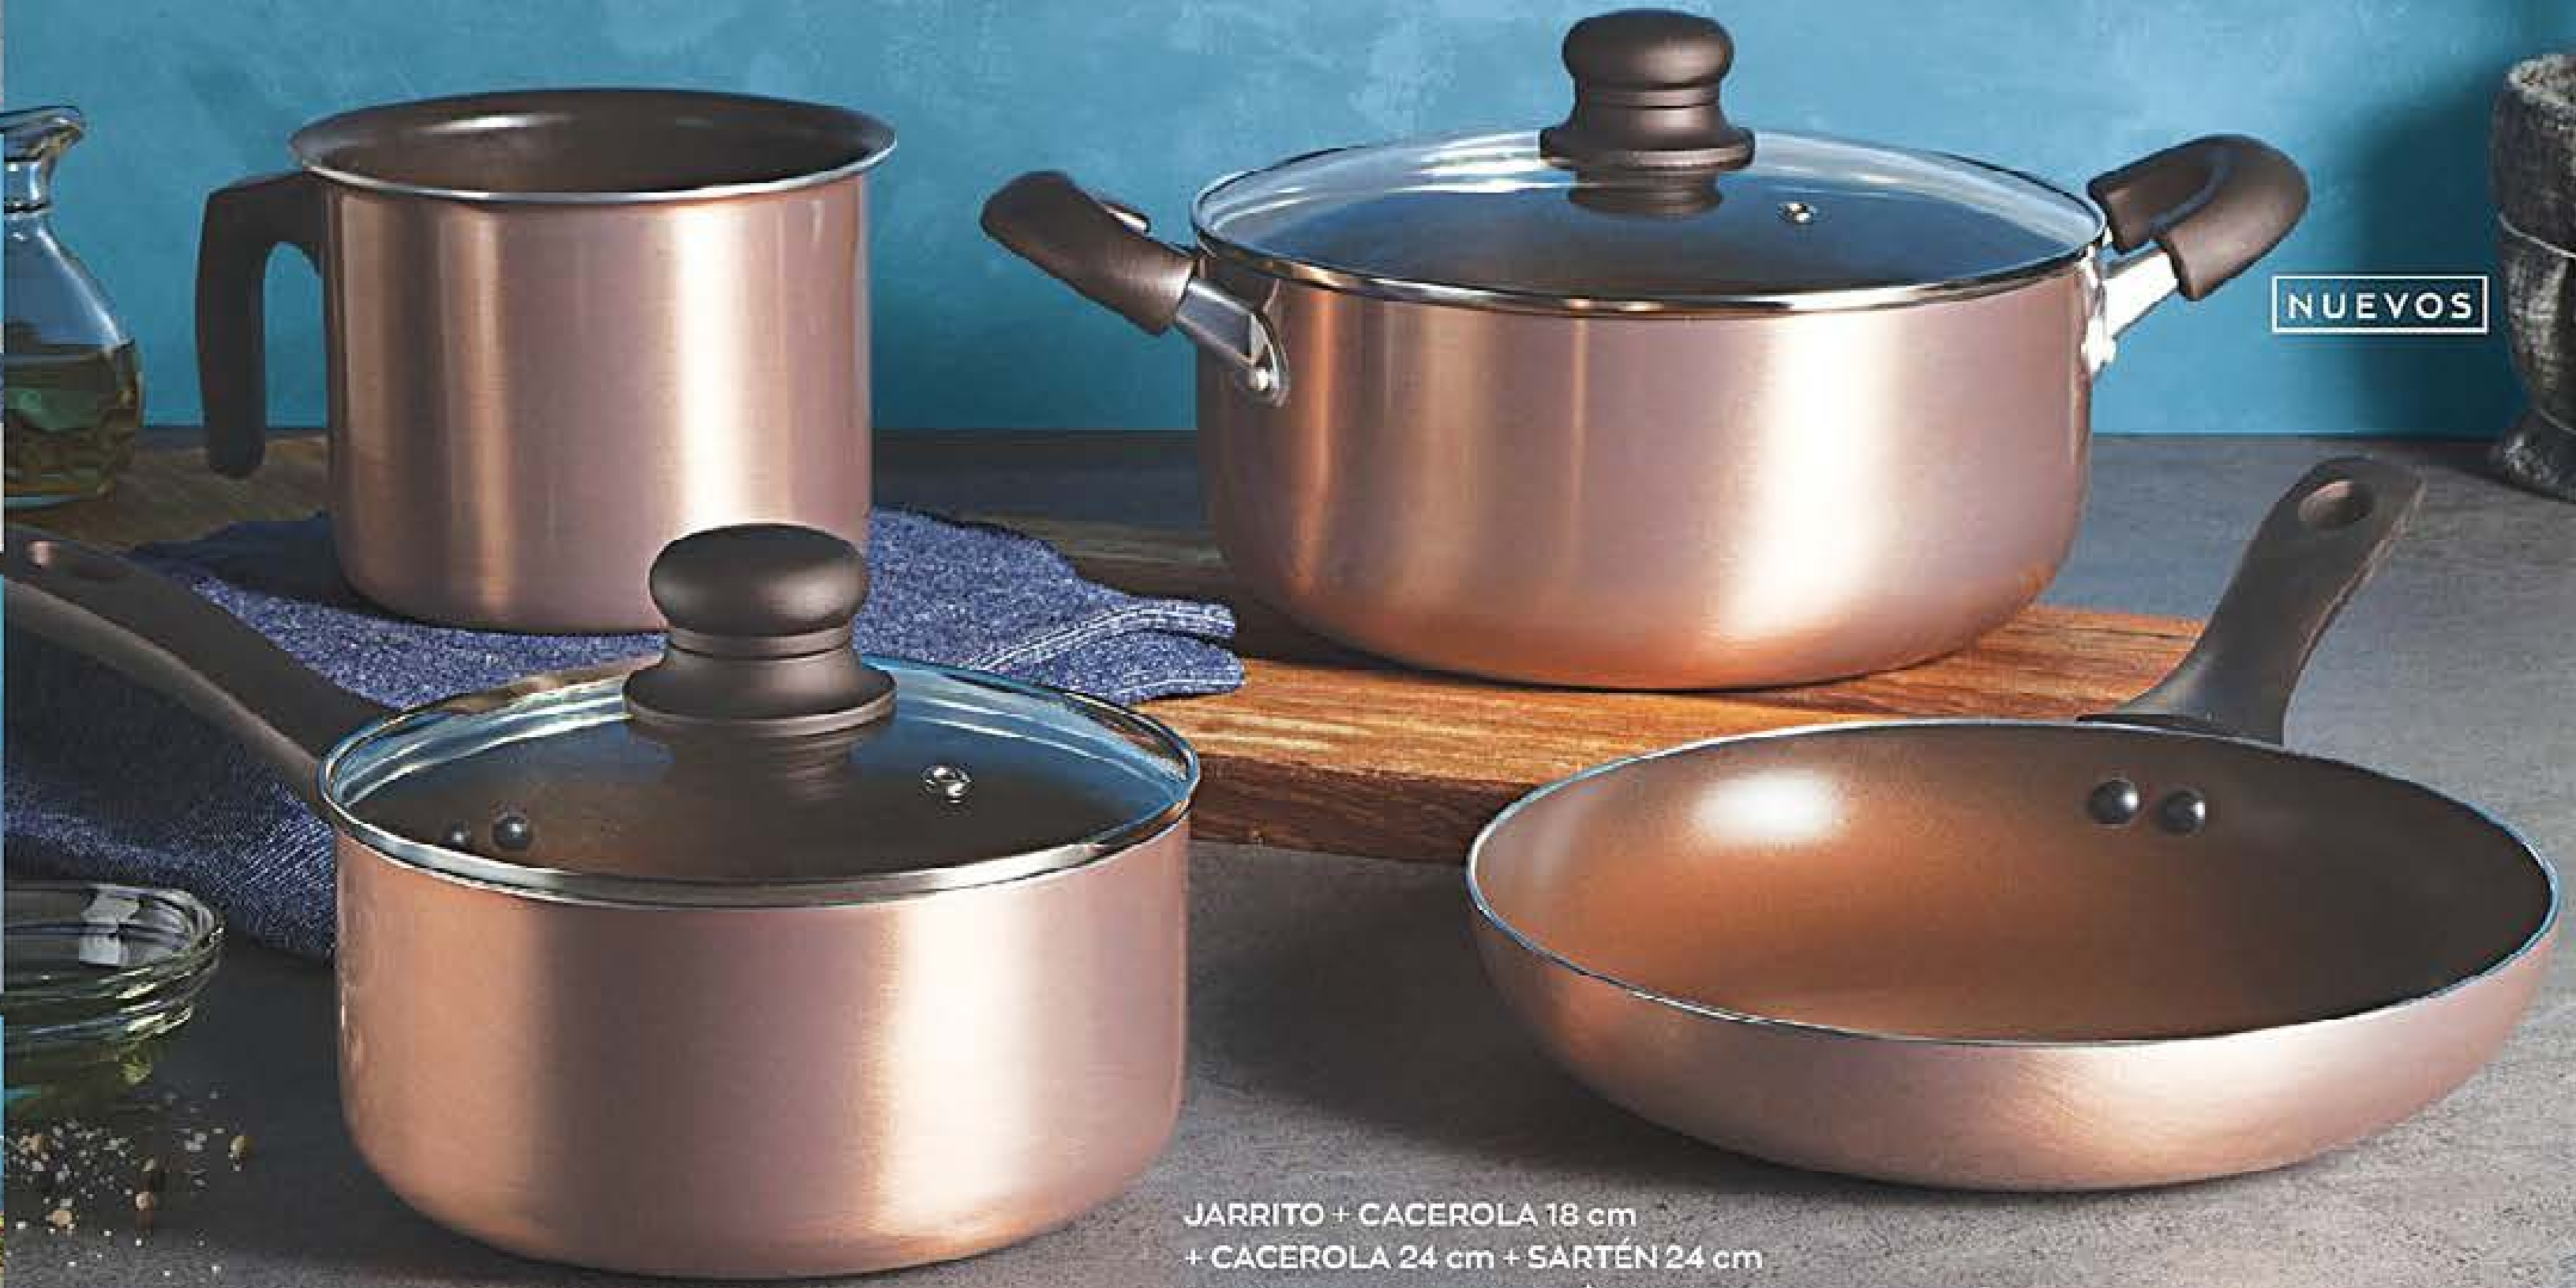

# ALUMINIO ANTIADHERENTE

- TAPAS DE VIDRIO CON VÁLVULA
- LIVIANAS 21 MM DE ESPESOR.
- MANGO Y AGARRADERAS SOFT TOUCH.

NUEVOS

JARRITO + CACEROLA 18 cm  
+ CACEROLA 24 cm + SARTÉN 24 cm

Precio Referencia set x4 \$11466