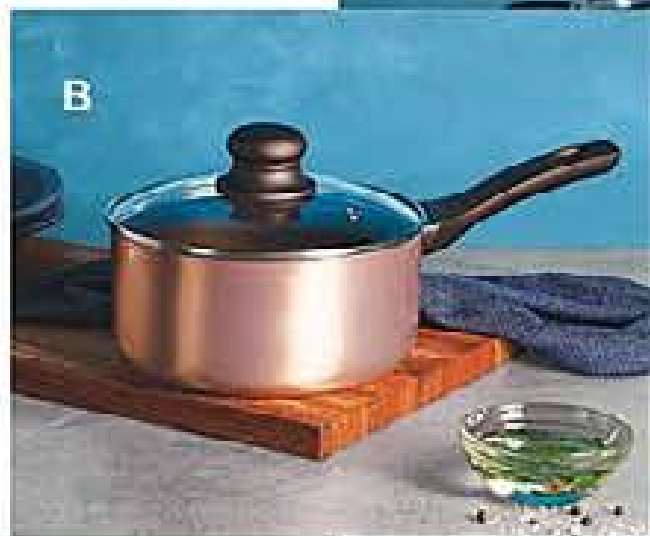

ALUMINIO ANTIADHERENTE

- TAPAS DE VIDRIO CON VÁLVULA
- LIVIANAS 21 MM DE ESPESOR.
- MANGO Y AGARRADERAS SOFT TOUCH.

NUEVOS

JARRITO + CACEROLA 18 cm
+ CACEROLA 24 cm + SARTÉN 24 cm

Precio Referencia set x4 $11466

1 cuota $7303   **6* cuotas $1339**

57693-4

57694-2

*MONTO TOTAL EN 6 CUOTAS $8034

SET 6 CUOTAS
X4 $1339

A. Jarrito I 15,5 cm de diám. Cap.: 1,6L.
Precio Regular **$2685**

1 cuota $1887   **3 cuotas $629**
40287-5   **20298-6**

B. Cacerola 18 cm de diám. I Cap.: 1,9L.
Precio Regular **$4185**

1 cuota $2997   **3 cuotas $999**
40315-4   **20297-8**

C. Cacerola 24 cm de diám. I Cap.: 4L.
Precio Regular **$5700**

1 cuota $4035   **3 cuotas $1345**
40288-3   **20514-6**

D. Sartén 24 cm de diám. I Cap. 1,3L.
Precio Regular **$3585**

1 cuota $2547   **3 cuotas $849**
40417-8   **20476-8**

Stock: 500 U cada producto.