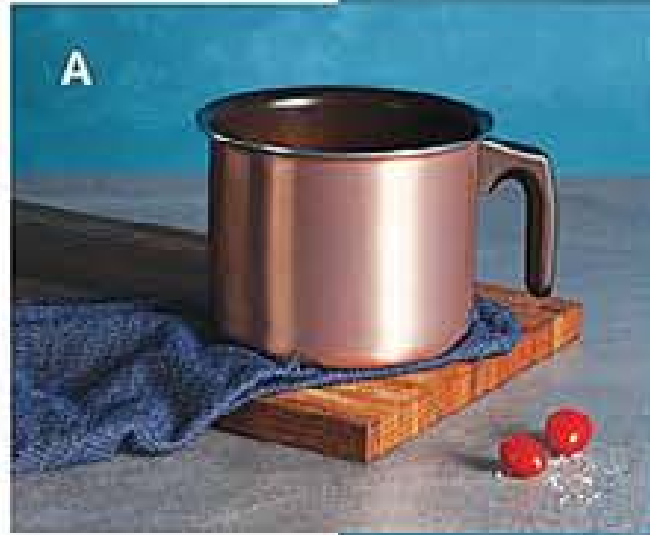

ALUMINIO ANTIADHERENTE

- TAPAS DE VIDRIO CON VÁLVULA
- LIVIANAS 21 MM DE ESPESOR.
- MANGO Y AGARRADERAS SOFT TOUCH.

NUEVOS

JARRITO + CACEROLA 18 cm
+ CACEROLA 24 cm + SARTÉN 24 cm

Precio Referencia set x4 $11466

1 cuota $7303   **6* cuotas $1339**

57693-4

57694-2

*MONTO TOTAL EN 6 CUOTAS $8034

SET 6 CUOTAS
X4 $1339

A. Jarrito I 15,5 cm de diám. Cap.: 1,6L.
Precio Regular **$2685**

1 cuota $1887   **3 cuotas $629**
40287-5   **20298-6**

B. Cacerola 18 cm de diám. I Cap.: 1,9L.
Precio Regular **$4185**

1 cuota $2997   **3 cuotas $999**
40315-4   **20297-8**

C. Cacerola 24 cm de diám. I Cap.: 4L.
Precio Regular **$5700**

1 cuota $4035   **3 cuotas $1345**
40288-3   **20514-6**

D. Sartén 24 cm de diám. I Cap. 1,3L.
Precio Regular **$3585**

1 cuota $2547   **3 cuotas $849**
40417-8   **20476-8**

Stock: 500 U cada producto.