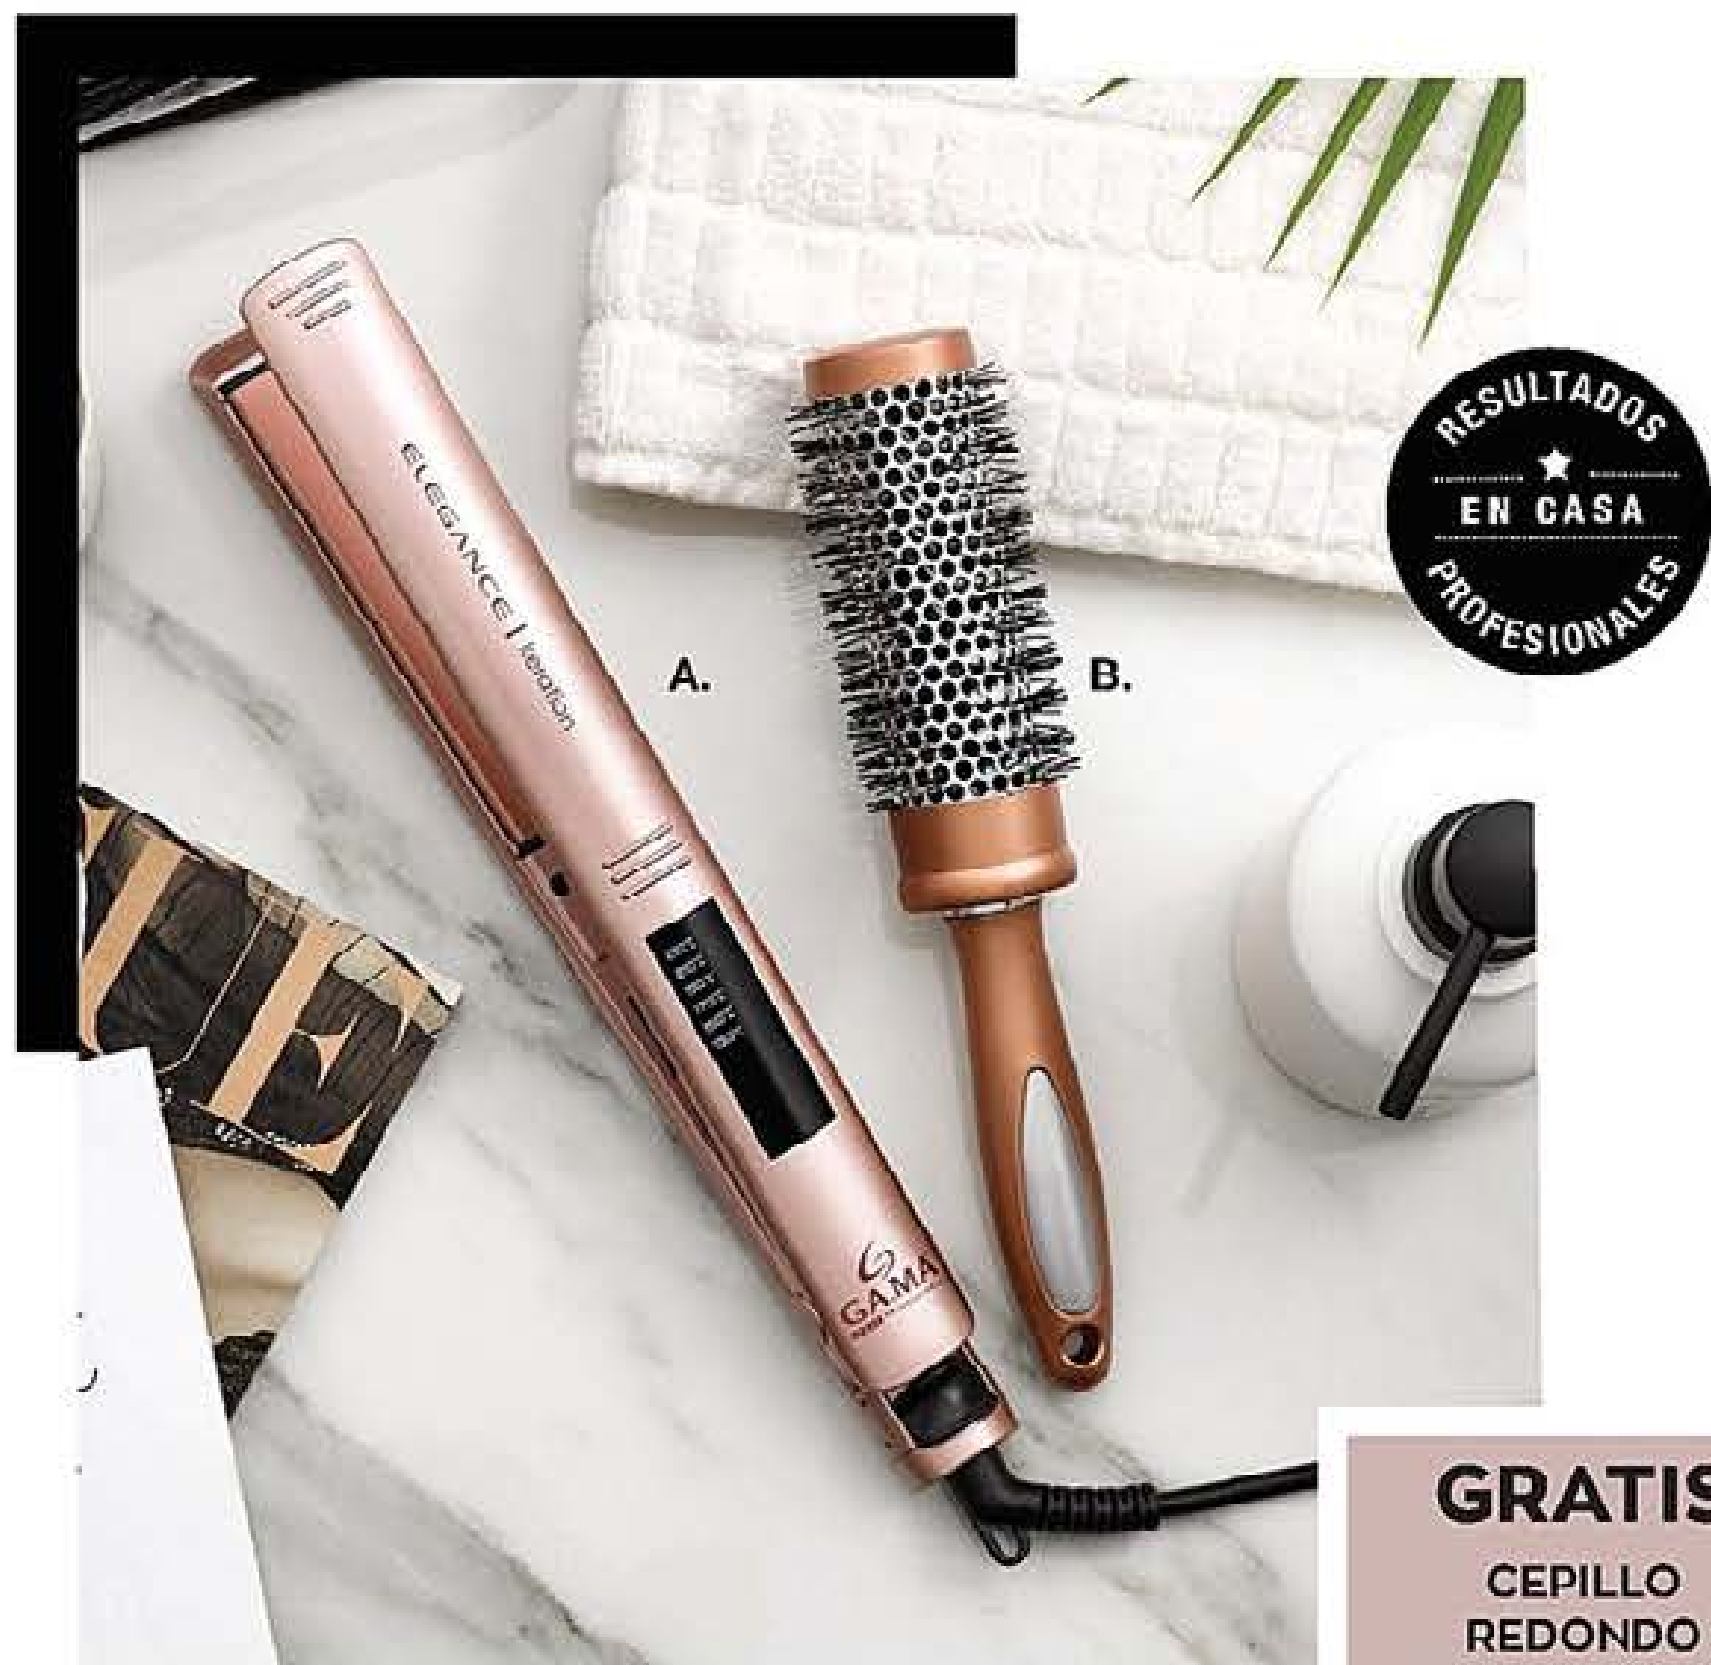

GRATIS
CEPILLO REDONDO
Compravdo cada Planchita o Secador Keration

MIS PEINADOS DE PELUQUERÍA.

A. Planchita Keration Gama | Med.: 30 x 3,5 x 3 cm. Precio Regular $11694

1 cuota $8503
11243-3

6* cuotas $1559
21856-0

*Monto total en 6 cuotas $9354

6* CUOTAS
$1559

B. Cepillo Redondo | Polipropileno y metal. Med.: 16 x 6,5 x 5 cm. 10144-4 Precio Regular $579⁹⁹ Stock: 1500 U.

$399⁹⁹