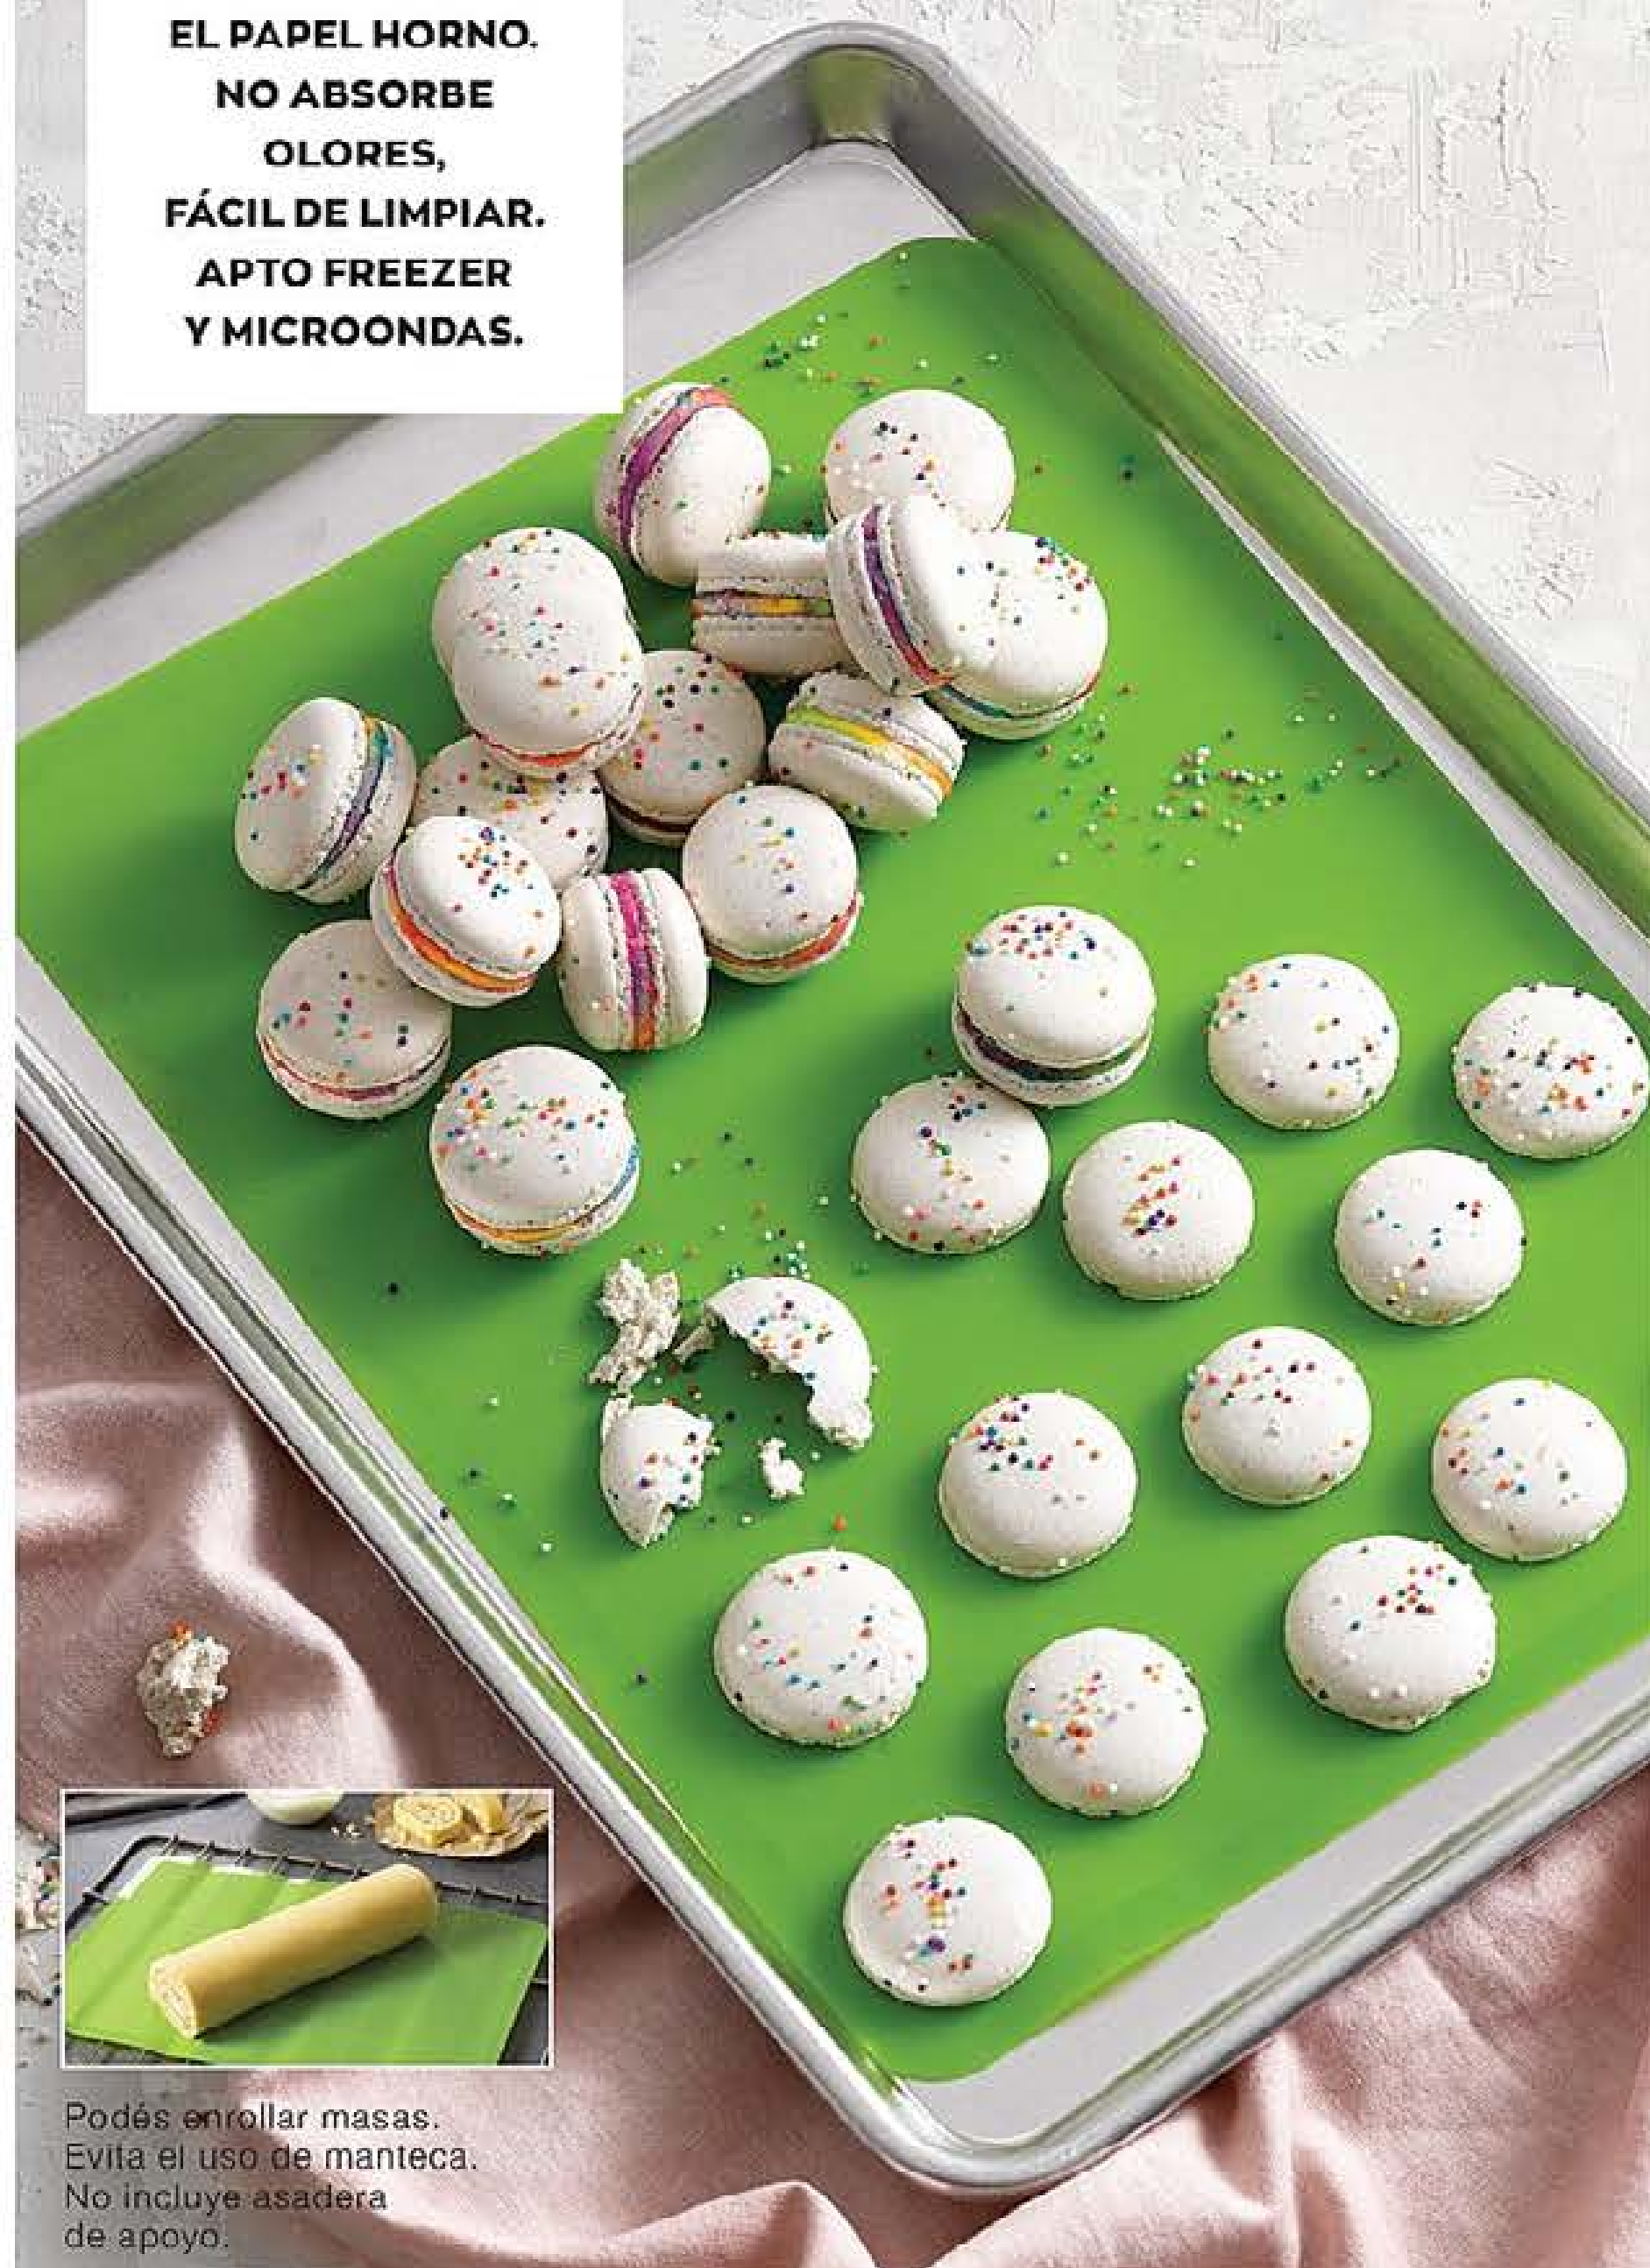

TIP

PODÉS REEMPLAZAR
EL PAPEL HORNO.
NO ABSORBE
OLORES,
FÁCIL DE LIMPIAR.
APTO FREEZER
Y MICROONDAS.

homebasics

Podés enrollar masas.
Evita el uso de manteca.
No incluye asadera
de apoyo.

PLANCHA DE SILICONA

65% off

Plancha Silicona

Med.: 38 x 28 x 0,1 cm. Origen: China.

40801-3

Precio Regular $1245

$399⁹⁹

Stock: 2000 U.