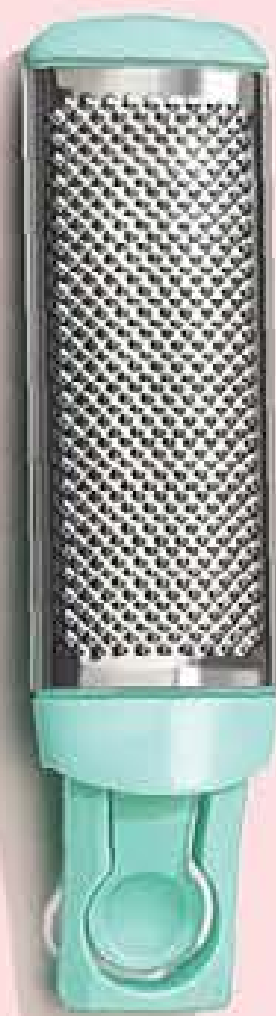

Spa en casa

Mostrá tus
PIES IMPECABLES

Kit de Pedicura Acqua I Poliestireno, acero inoxidable y acero al carbón. Med. cada elemento: 10 cm de largo aprox. ORIGEN: CHINA. **10736-7** Precio Regular **$507⁰⁰** stock limitado: 10000 unid.

$299⁹⁹

Kit de pedicura

nuevo

3 en 1

Separador de dedos

nuevo

Práctico para
esmaltar las uñas
de tus pies

Separador de dedos Glous

Poliestireno. Med.: 9,9 cm de largo x 0,8 cm de ancho x 3 cm de alto. ORIGEN: CHINA. **10754-0**

Precio Regular **$119⁹⁹**

$69⁹⁹

stock limitado: 11000 unid.

Lima para pies Greiz

Polipropileno. Med.: 20 cm x 8,7 cm. ORIGEN: CHINA. **11056-9**

stock limitado: 8000 unid.

Complementá tu rutina con la **Crema Hidratante intensiva para pies**. Comprala en pág.145 del Folleto de Cosmética.

PIES

nueva

Micropartículas para limar asperezas

Lima de ambos lados

Lima para pies

$159⁹⁹

Precio Regular **$269⁹⁹**