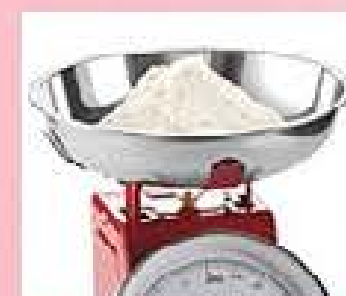

Para lograr el peso exacto en tus preparaciones. Peso máximo 2kg.

Balanza Acero 2kg
Acero inoxidable. Med.: 26 cm de largo x 21 cm de ancho x 21 cm de alto. Posee bowl removible de acero.
ORIGEN: CHINA.
Precio Regular **$2487⁰⁰**

1 cuota $1797⁰⁰

40782-5

3 cuotas $599⁰⁰

21207-6

stock limitado: 500 unid.