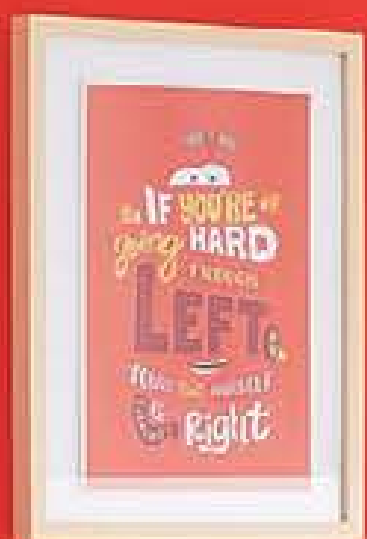

nuevas

stock limitado: 400 unid.

1 1/2 PLAZA

Sábana plana: 1,60 x 2,40 m.
Sábana ajustable: 1,55 x 2,40 m.
Funda de almohada: 48 x 80 cm.
50% algodón, 50% poliéster.

*4 años o más. Usar bajo la supervisión de un adulto.

INFALTABLES

EN MIS VACACIONES

Sábanas

nuevas

stock limitado: 500 unid.

Sábanas 1 1/2 Plaza* | 50% algodón, 50% poliéster.
ORIGEN: ARGENTINA. Precio Regular $2805⁰⁰

1 cuota $2157⁰⁰

Princesas 40026-7
Cars 40116-6

3 cuotas $719⁰⁰

Princesas 21016-1
Cars 21017-9

SÁBANAS

3 CUOTAS

$719⁰⁰ cada una