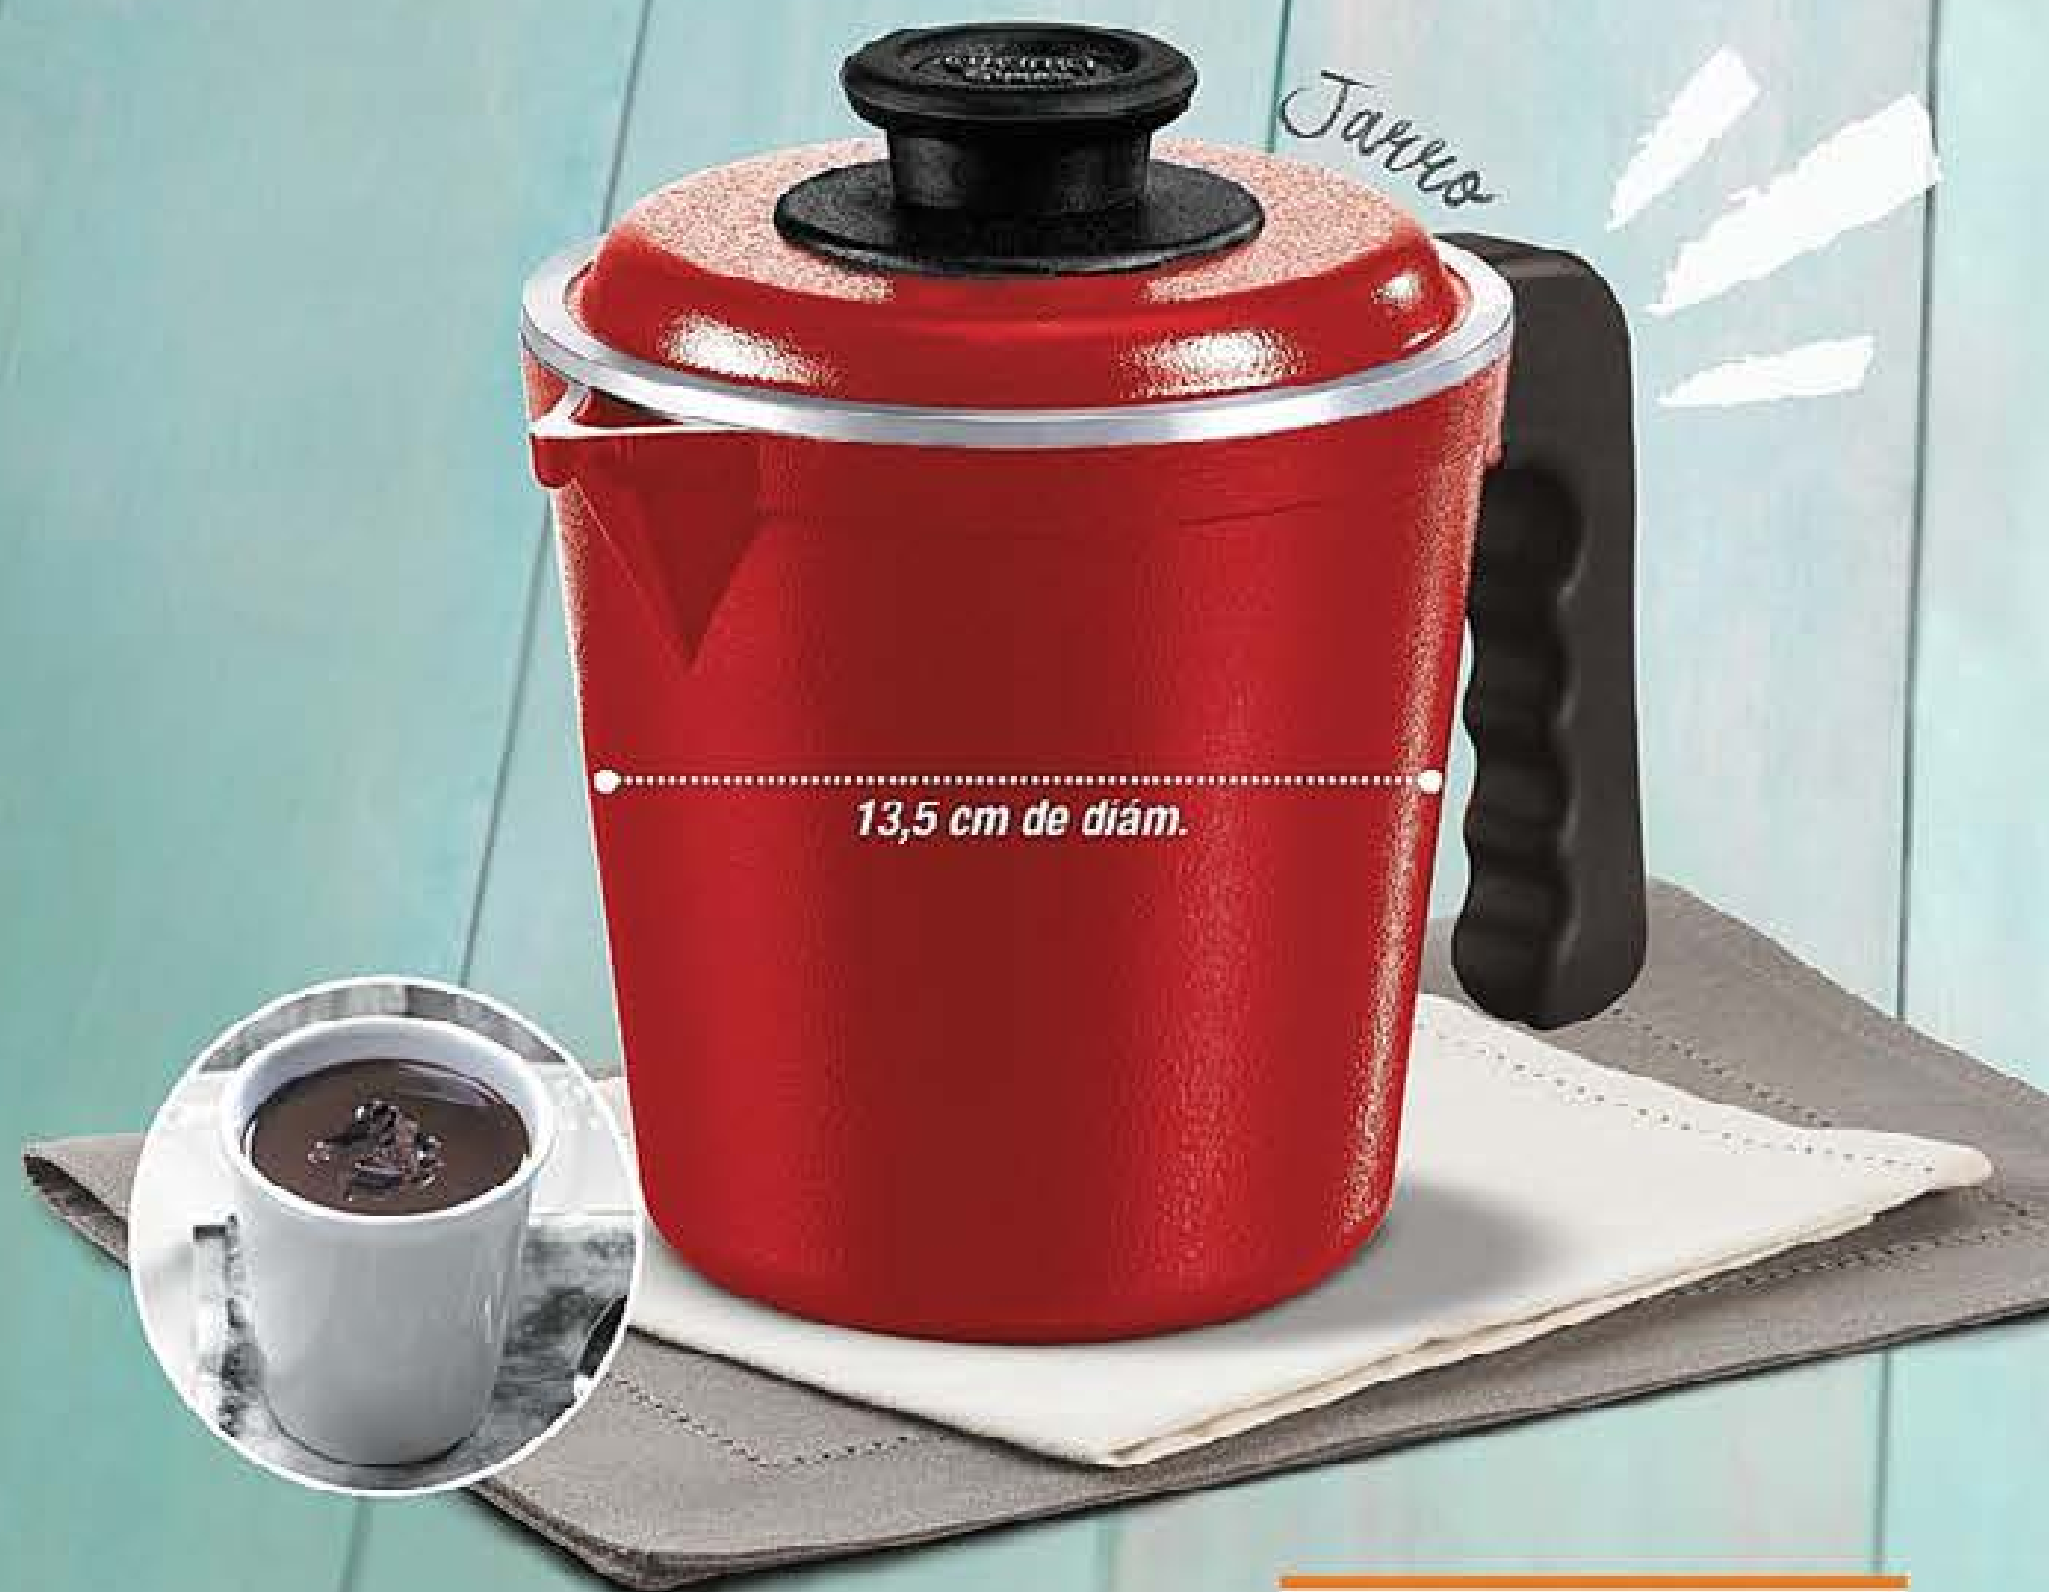

3 cuotas de

\$579⁰⁰

**AHORRA GAS,
AHORRA DINERO**

Logra la misma cocción
que en el horno sin prenderlo.

cucinadonna

Antiadherente Teflon™
Classic. Aluminio de 3mm
de espesor.

**Chocolate con
amigos**

Cocina con amor