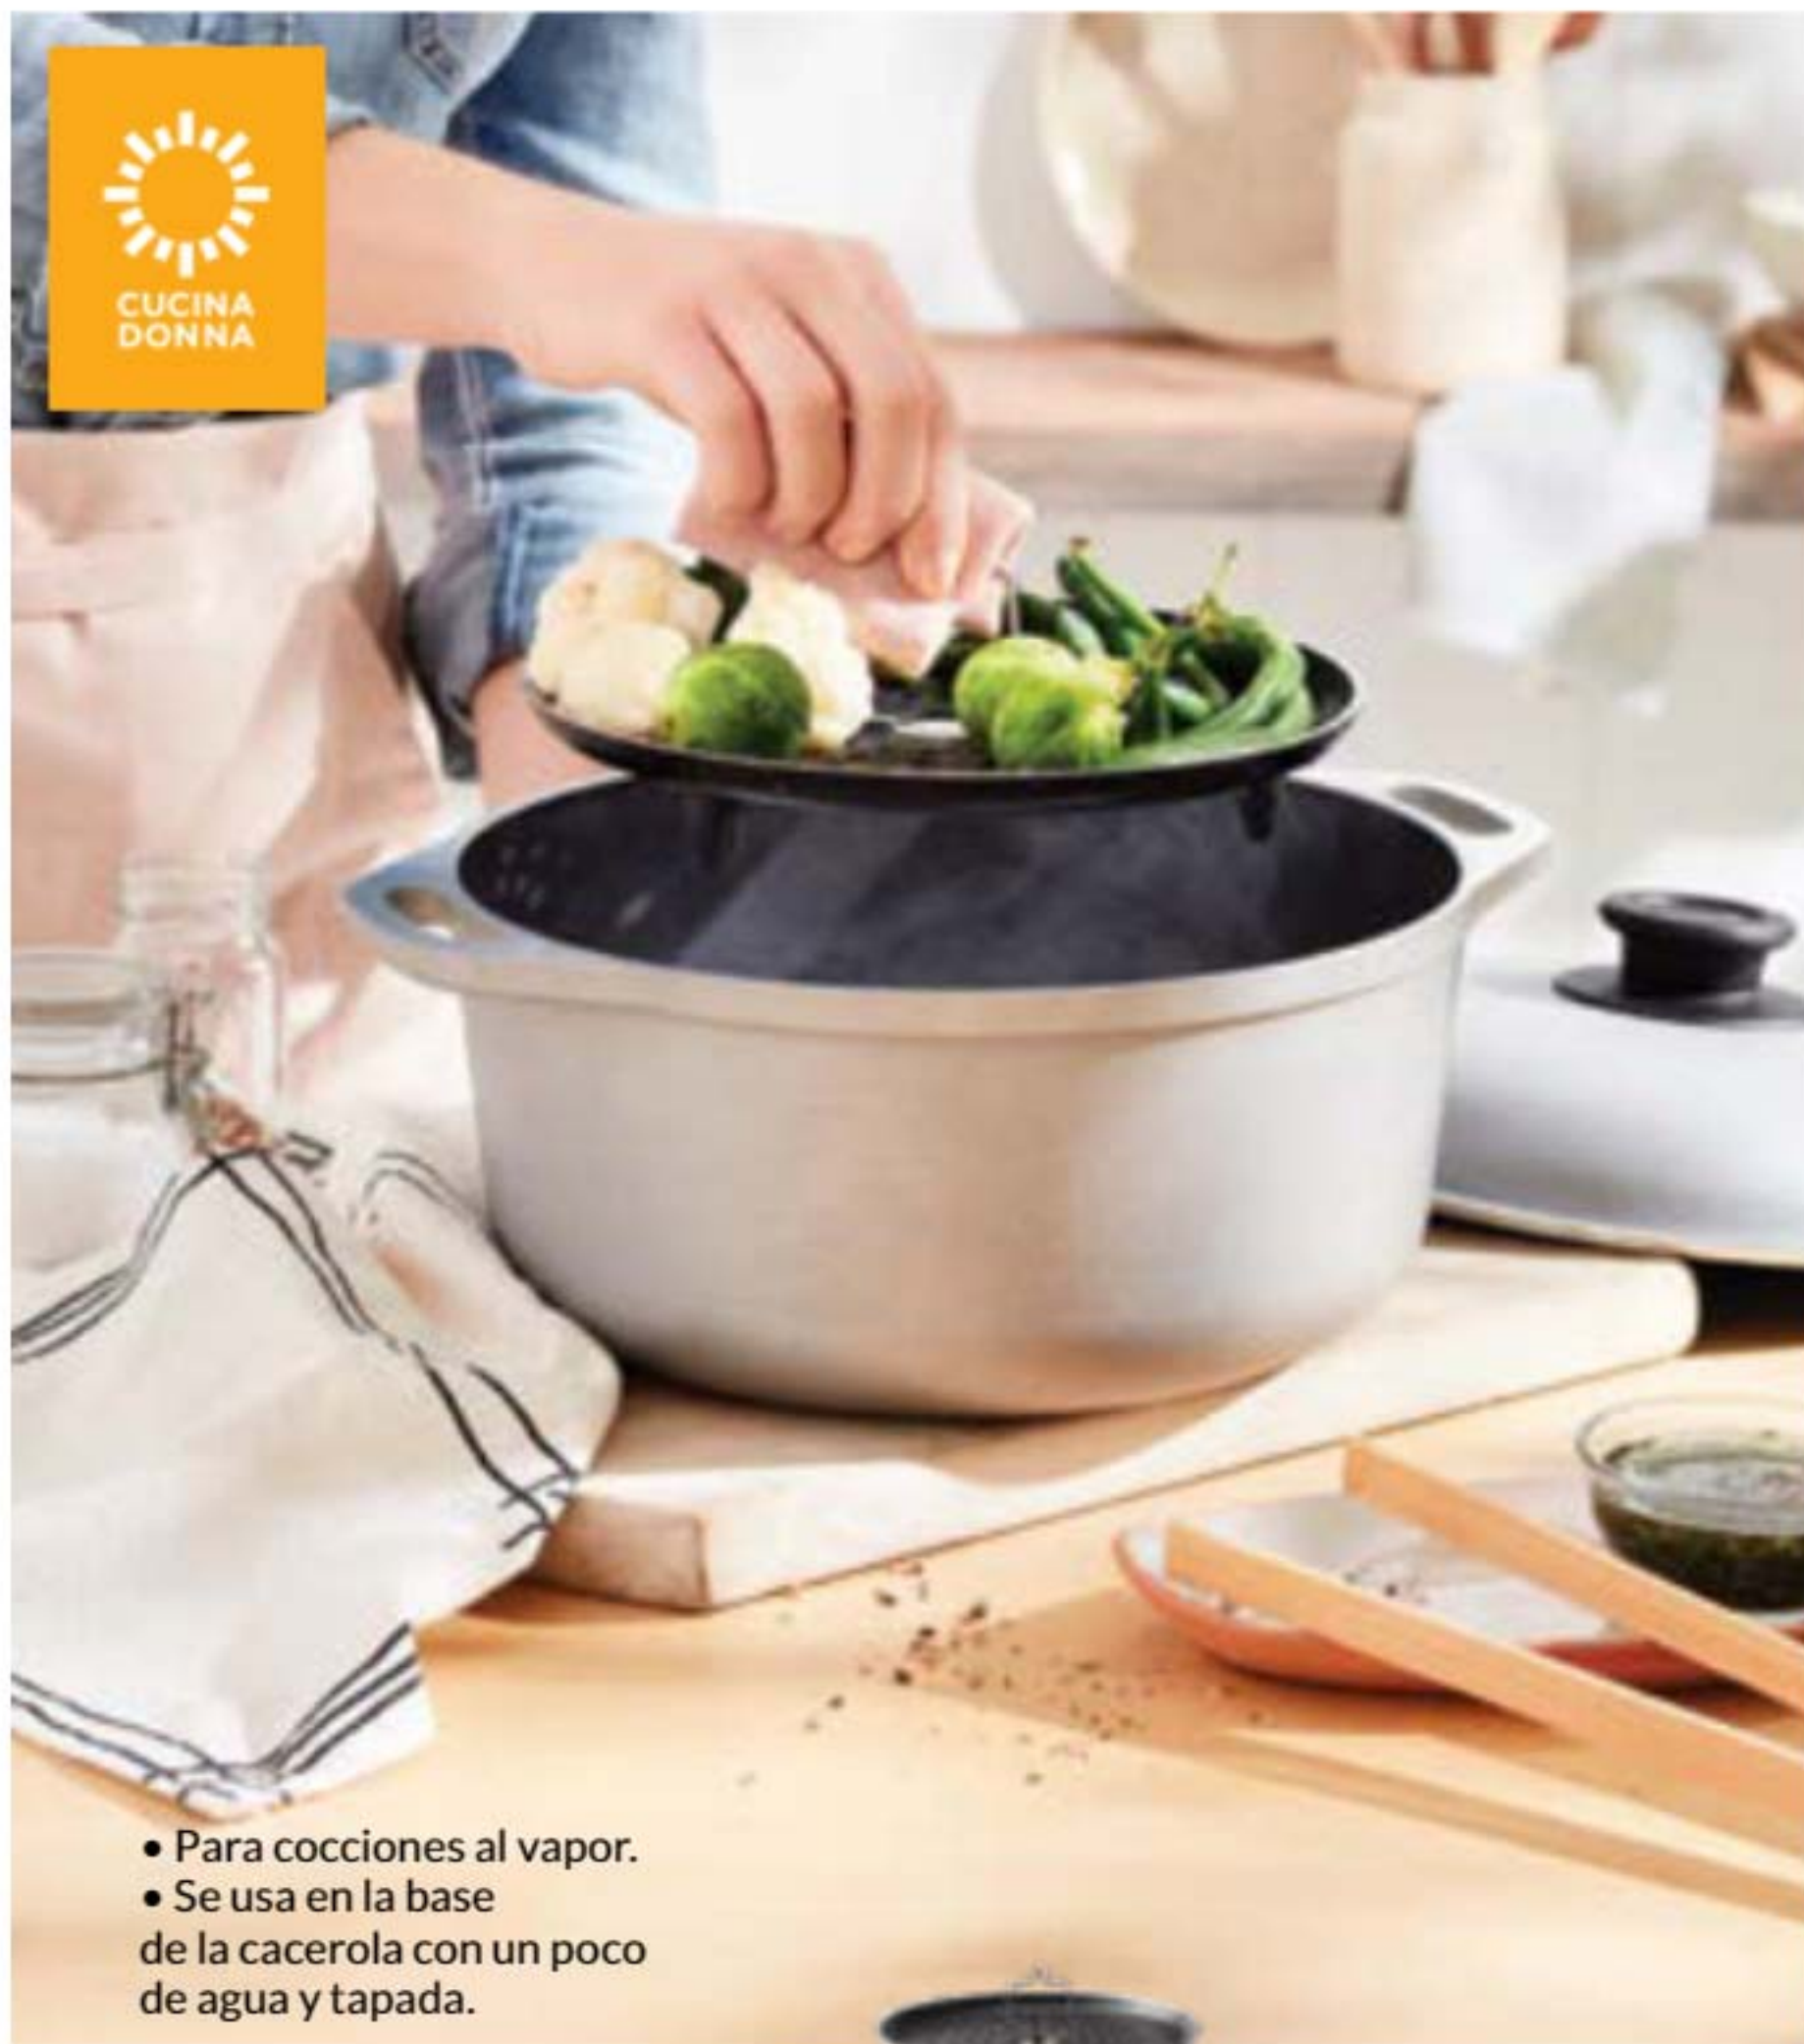

- Para cocciones al vapor.
- Se usa en la base de la cacerola con un poco de agua y tapada.