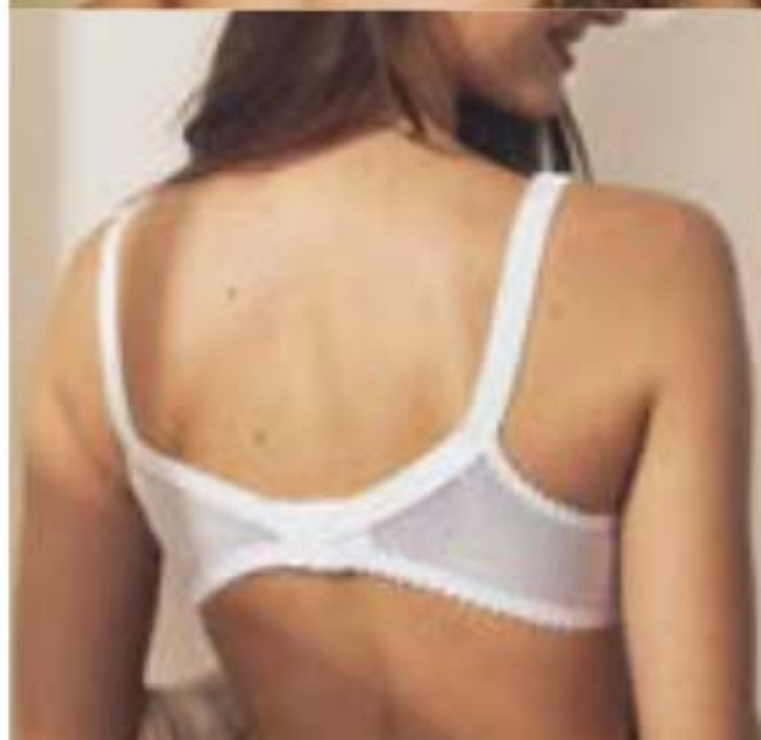

A. Hongos

B. Cerezas

30% DE DESCUENTO