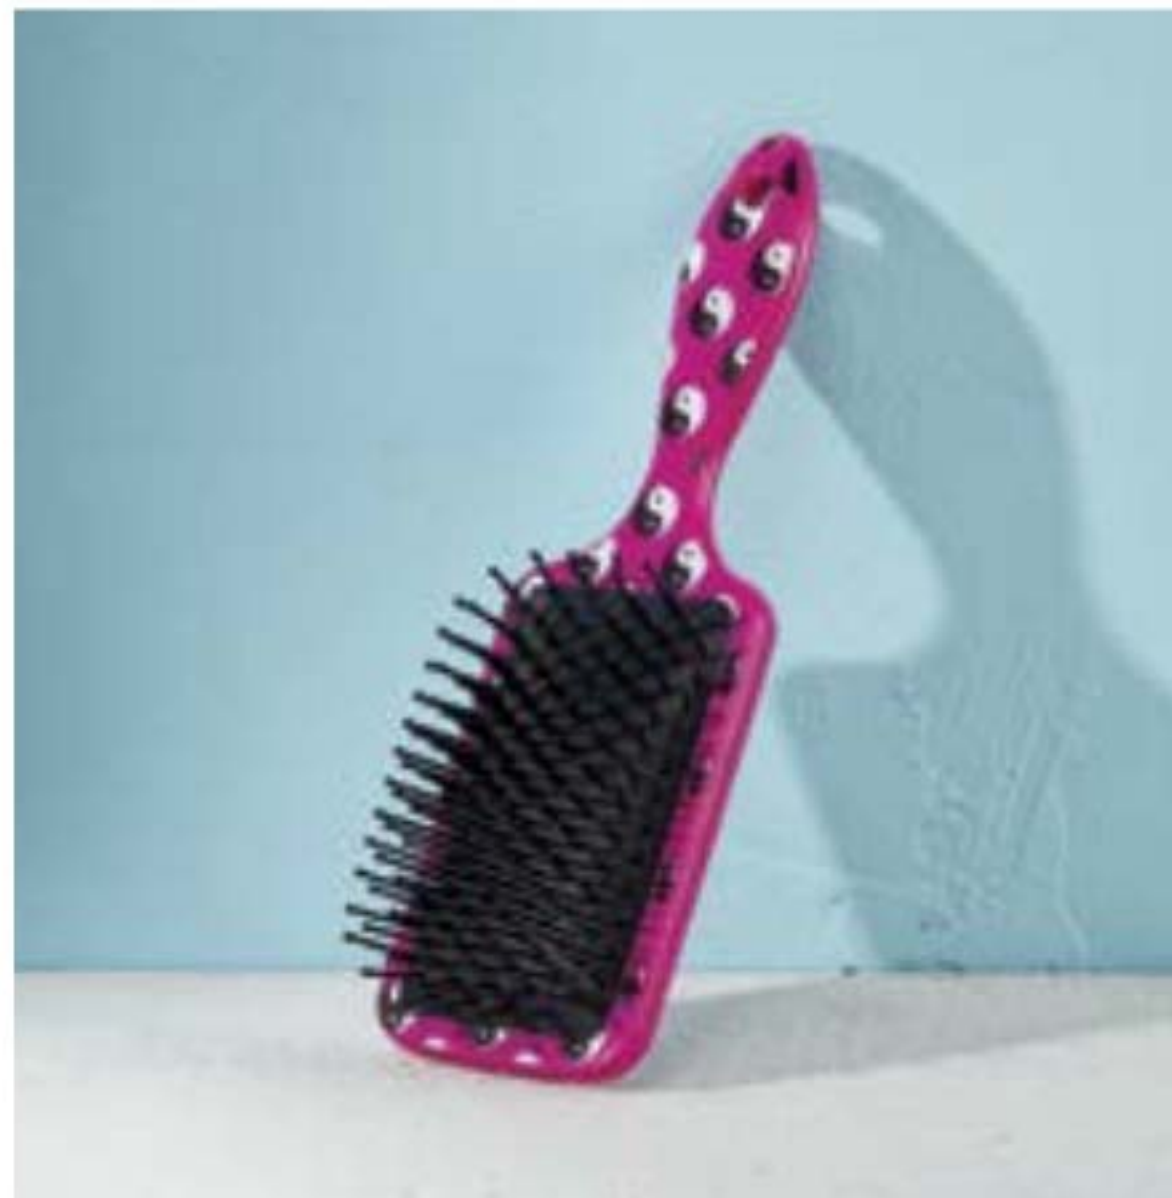

TU RUTINA PARA VERTE ESPLÉNDIDA

Cabezal masajeador:
ayuda a relajar tu rostro a través de vibraciones que dan suaves masajes.

- 2 velocidades.
- Incluye soporte base.
- Producto a pilas no incluidas.
- Incluye 2 cabezales intercambiables.

Limpiador facial | Plástico
Abs, poliamida, silicona y polipropileno.
Med.: 15,8 x 4,7 x 2,7 cm.
Origen: China.
10005-7
Precio Regular ~~$13.590~~

$9.990

- Cerdas suaves que desenredan sin tirones.

Cepillo Ying Yang | Plástico.
Med.: 7,3 x 21,9 x 3,7 cm.
Origen: China. 12507-0
Precio Regular ~~$9.090~~

$6.990

Stock:
Limpiador: 700 U.
Cepillo: 3200 U.

1x $7.090
2x $5.990
C/U

Medidas:

- 100% algodón orgánico.
- Toalla: 45 x 80 cm.

Toalla de mano
100% algodón orgánico.
Med.: 45 x 80 cm. 41095-1
Precio Regular ~~$10.170~~

Stock: Toalla: 300 U.