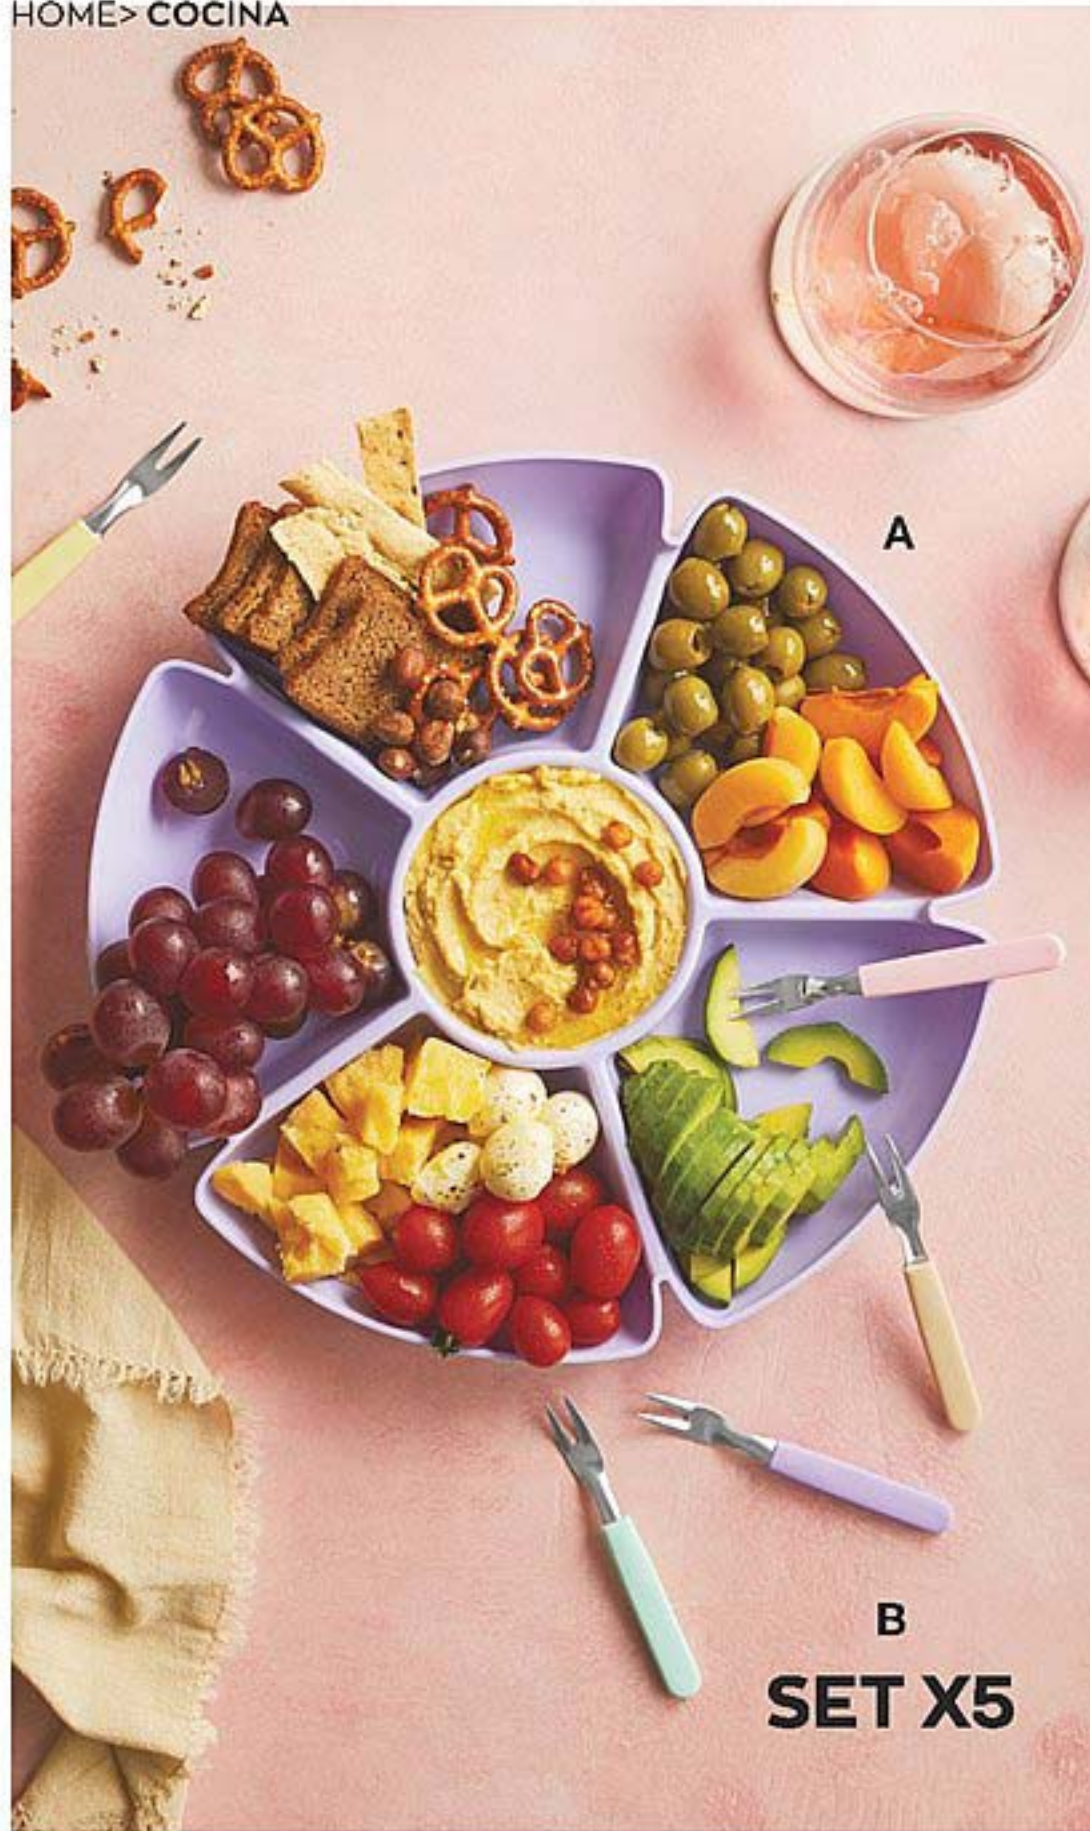

\$1490 el set

B SET X5

Doble uso:
 usalas separadas para mezclar y juntas para servir.

Pinza para ensalada
 Polipropileno. Med.: 27 x 6 cm. De fácil guardado. **40685-0**
 Precio Regular **\$1190**

\$799

Tabla plegable
 Polipropileno. Med.: 37 x 21.5 cm incluyendo mango. **40689-2**
 Precio Regular **\$2990**