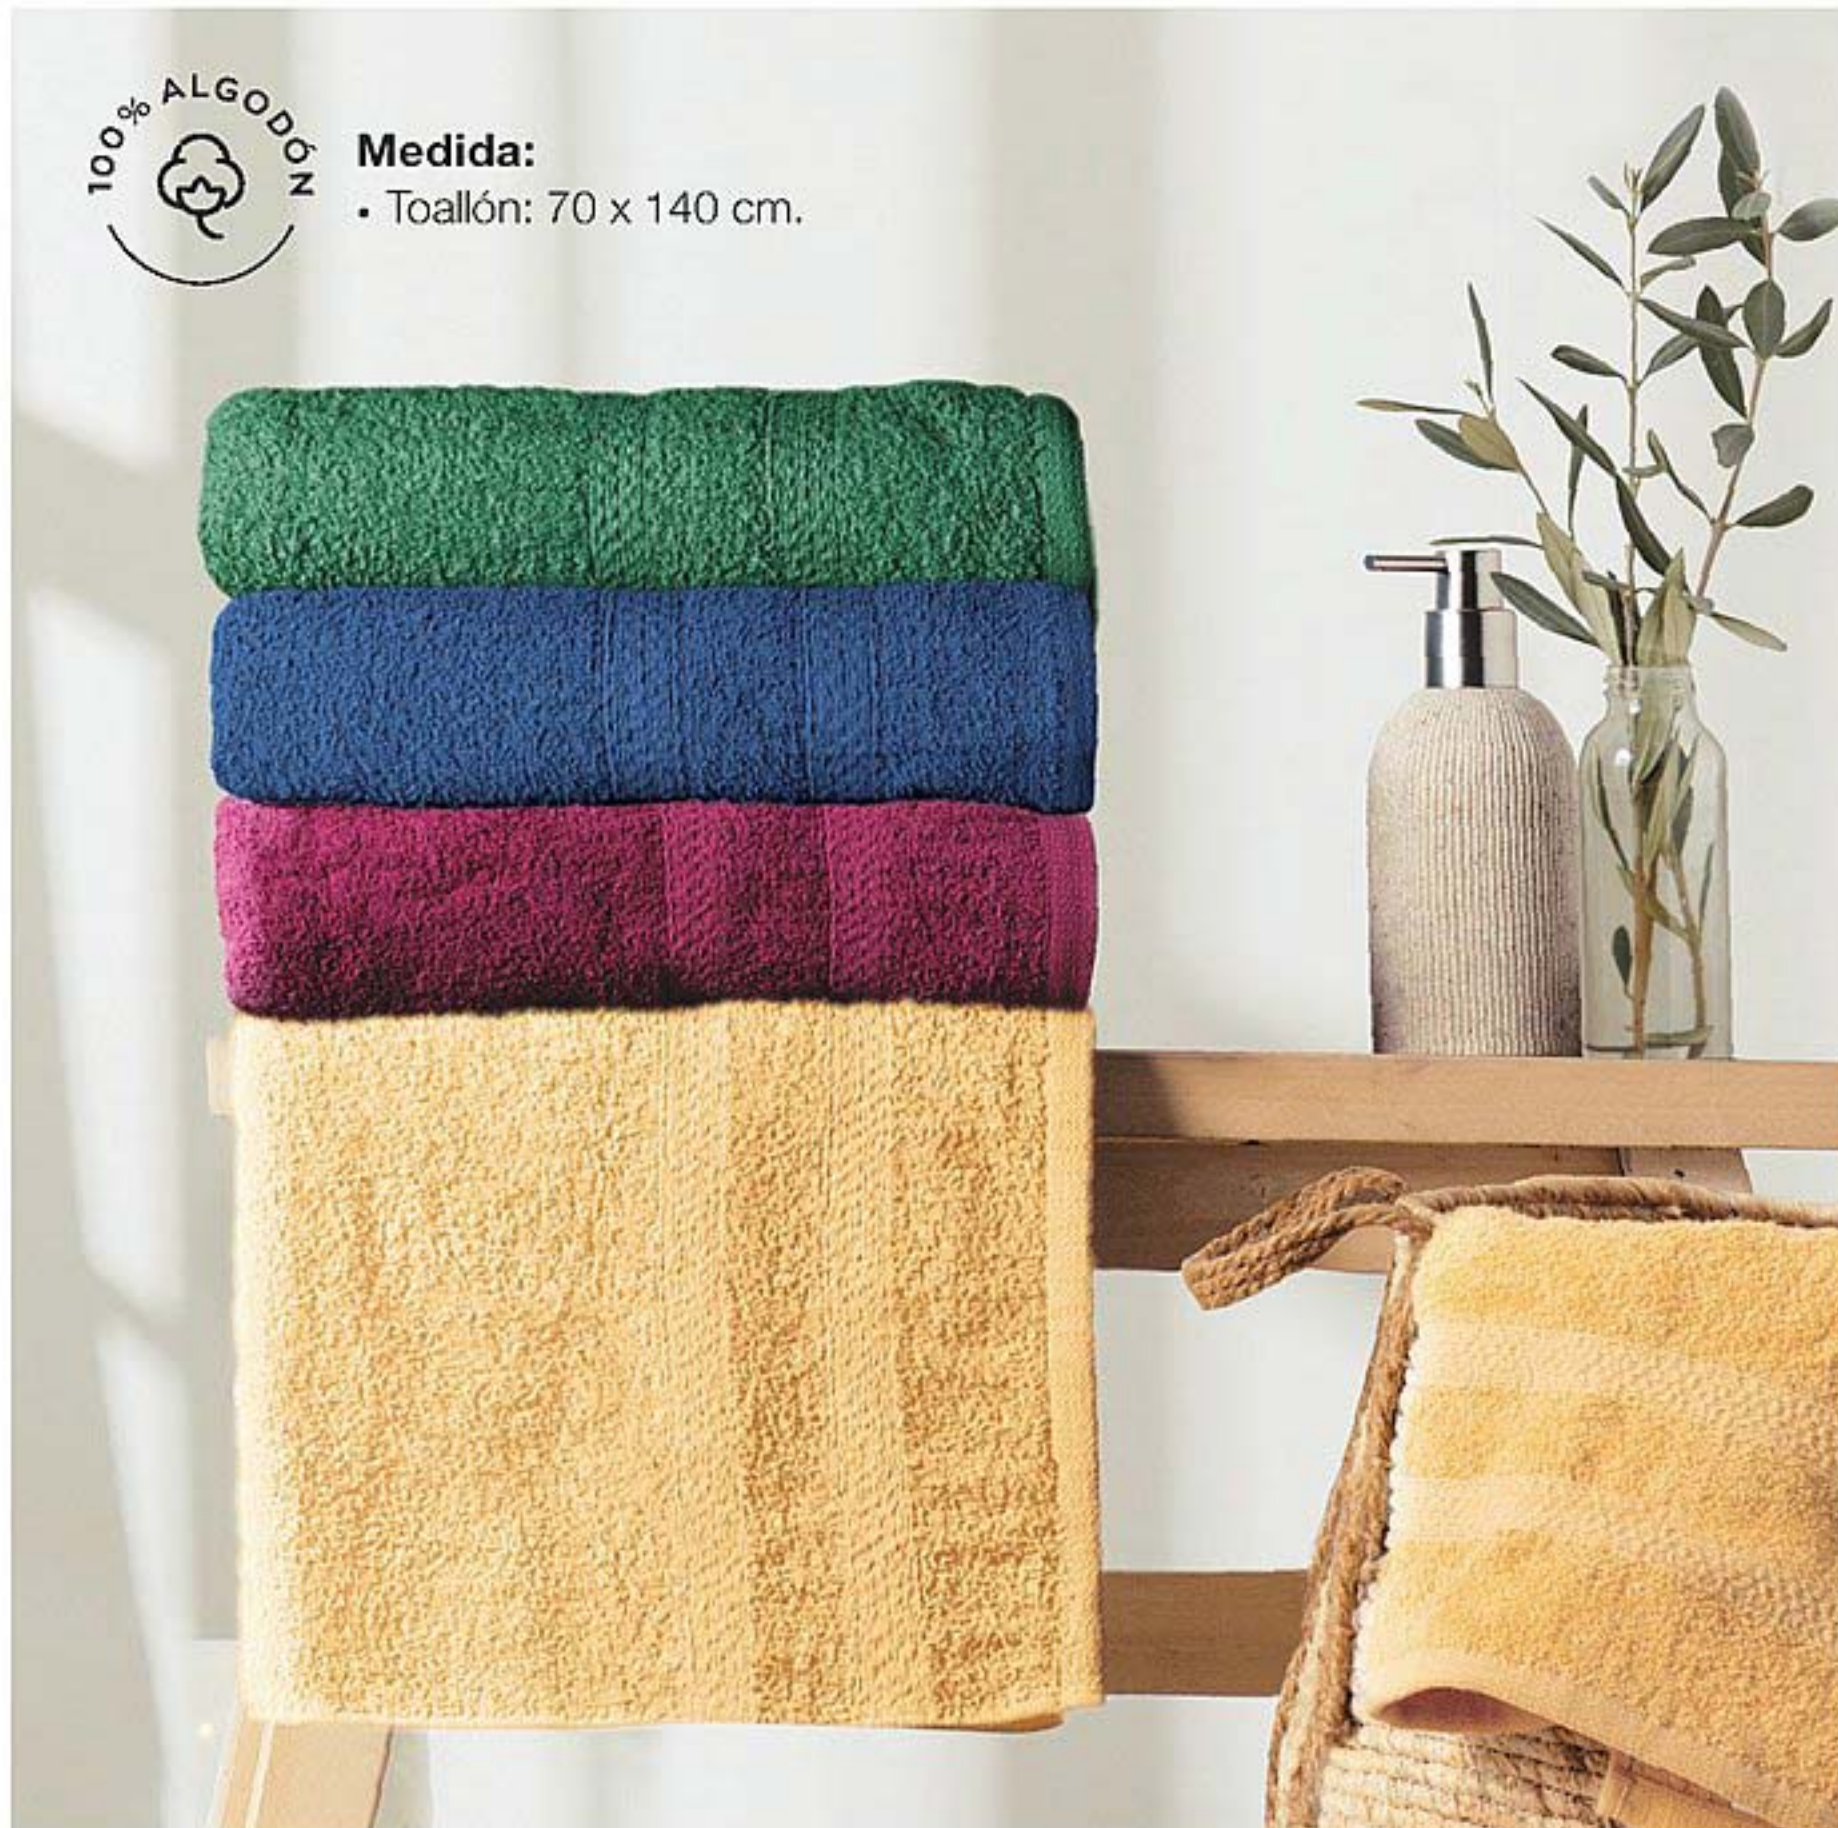

ORGANIZÁ TUS ESPACIOS CON DISEÑOS MÁS PRÁCTICOS

Medida:

• Toallón: 70 x 140 cm.

Toallón algodón | 100% algodón. 420 grs.
Med.: 0,70 x 1,40 mt. Precio Regular **$8070**

1 cuota s6270

3 cuotas s2090

Verde **40413-7** Azul **40535-7**
Bordó **40544-9** Mostaza **40844-3**

Verde **20157-4** Azul **20197-0**
Bordó **21182-1** Mostaza **21881-8**

24 Stock: Organizador bajo cama: 600 U. Organizador vertical: 900 U.