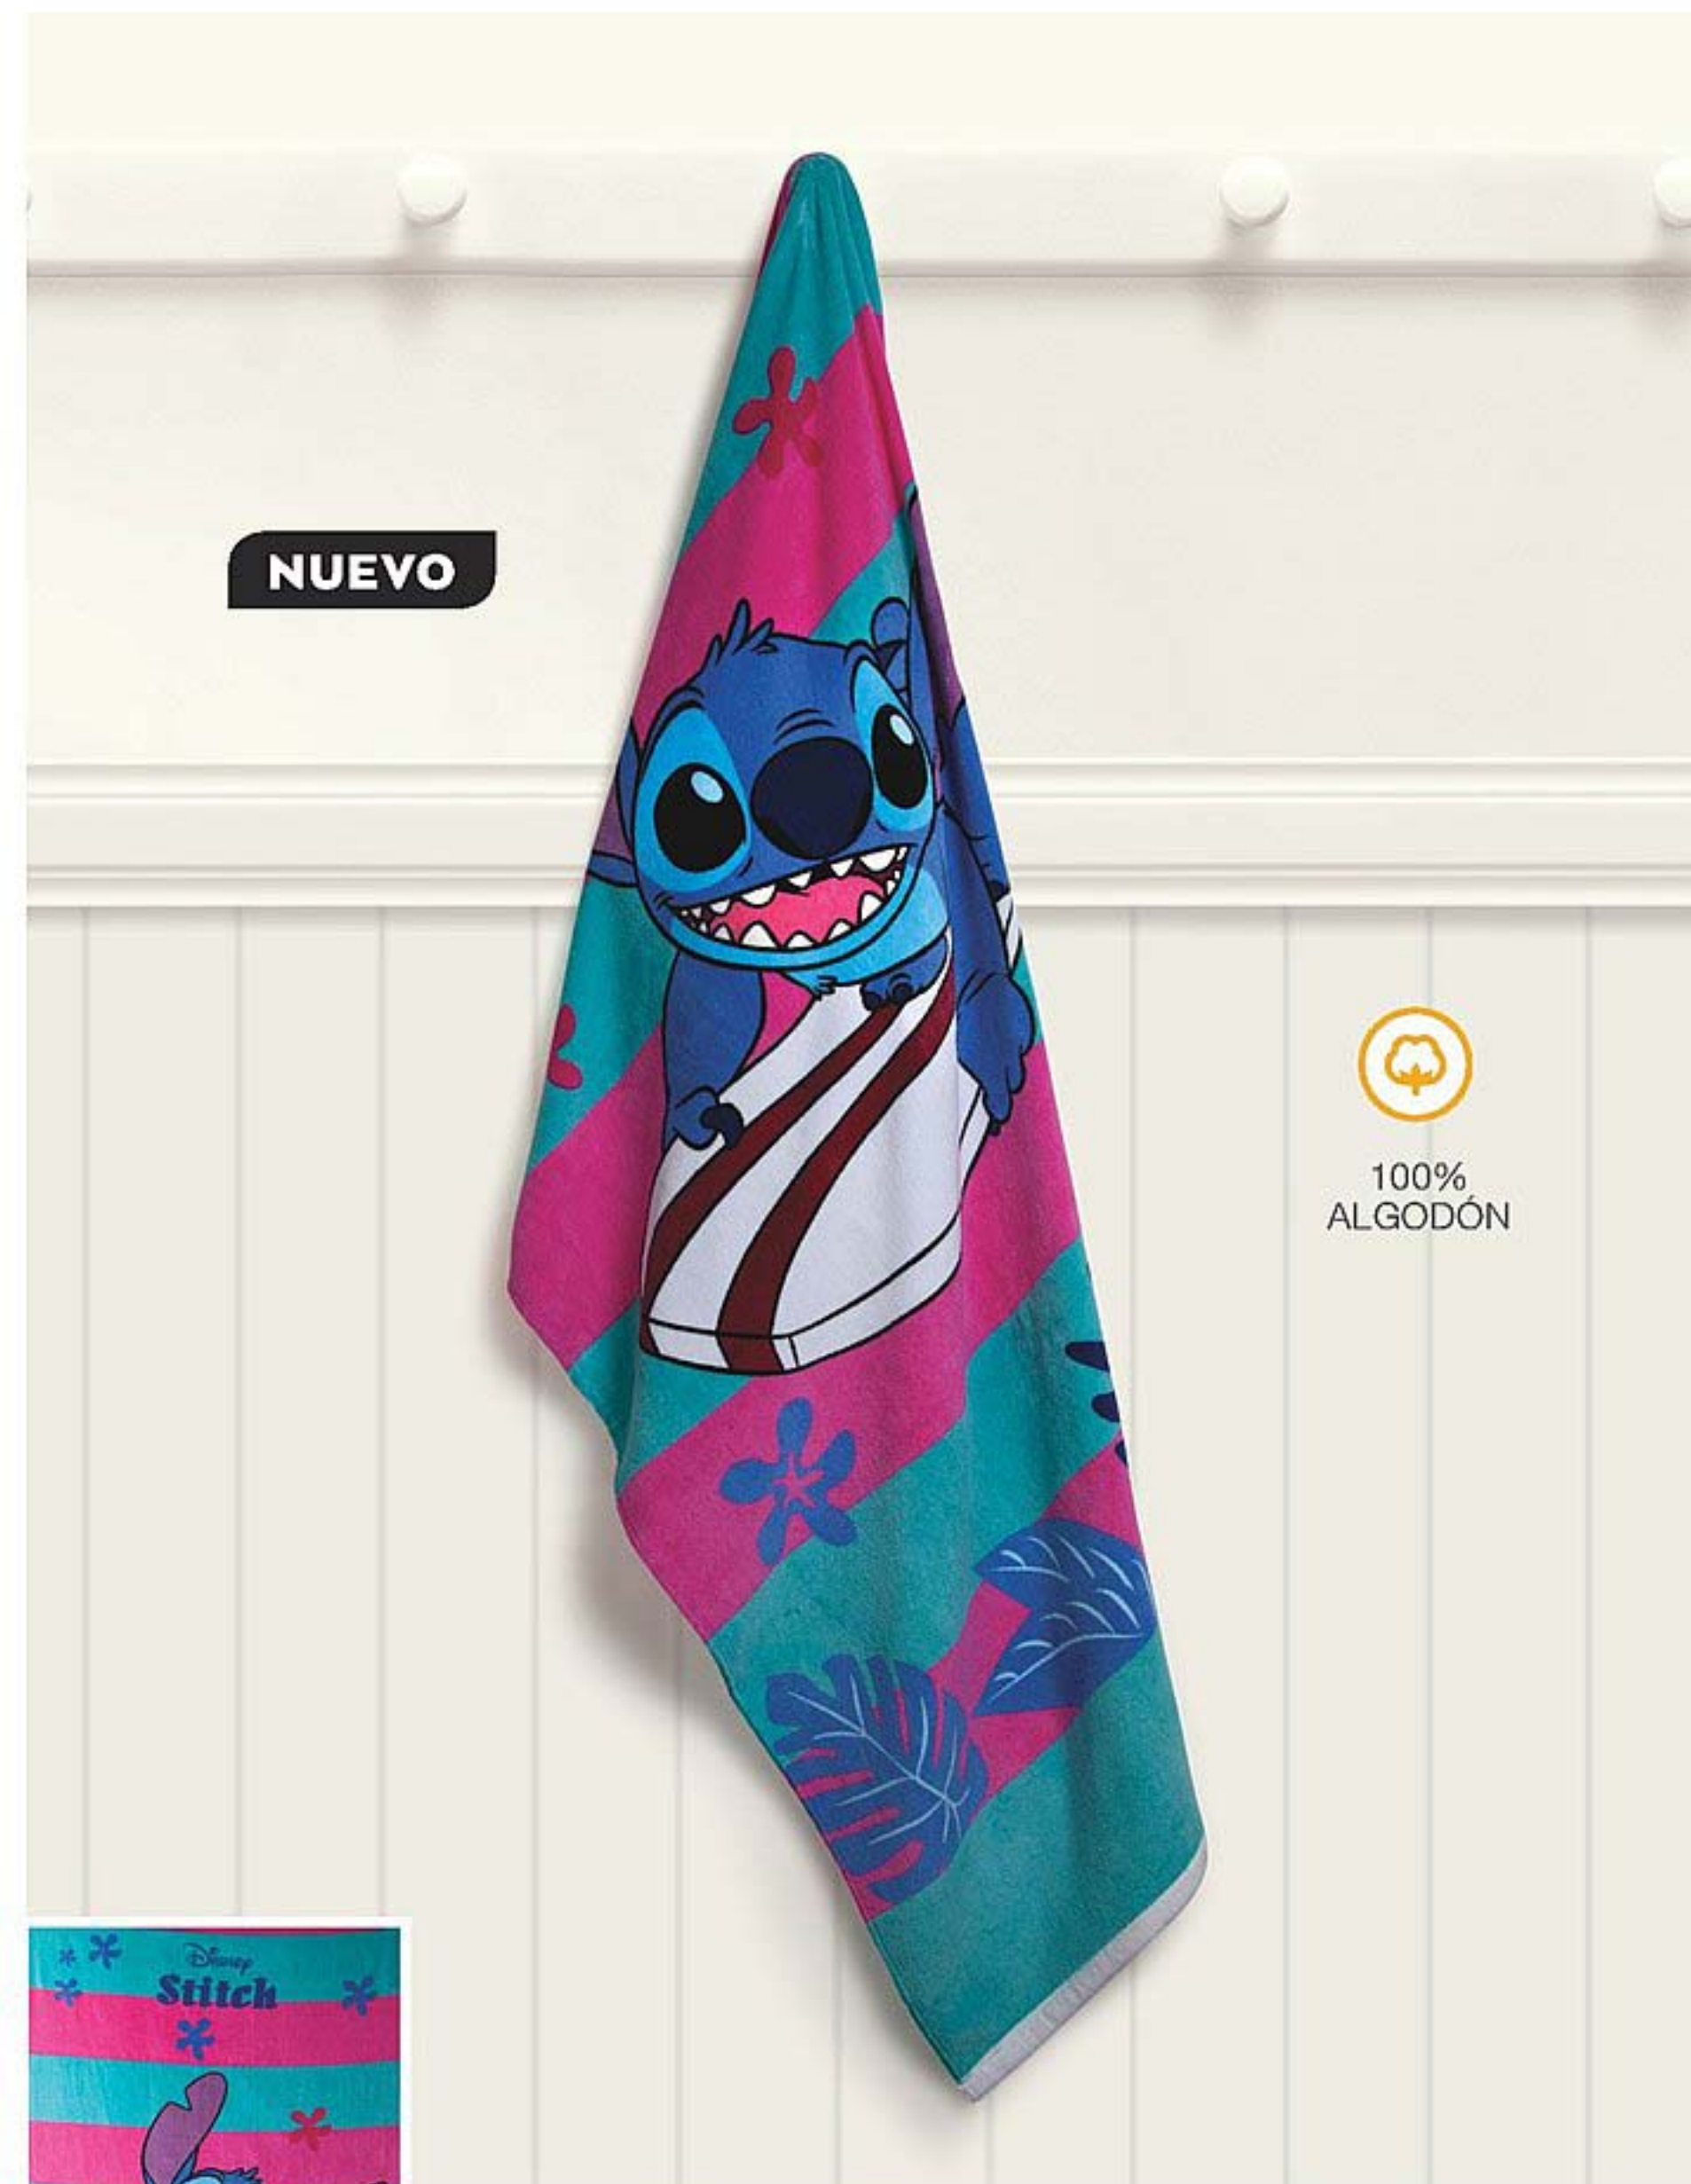

100%
ALGODÓN