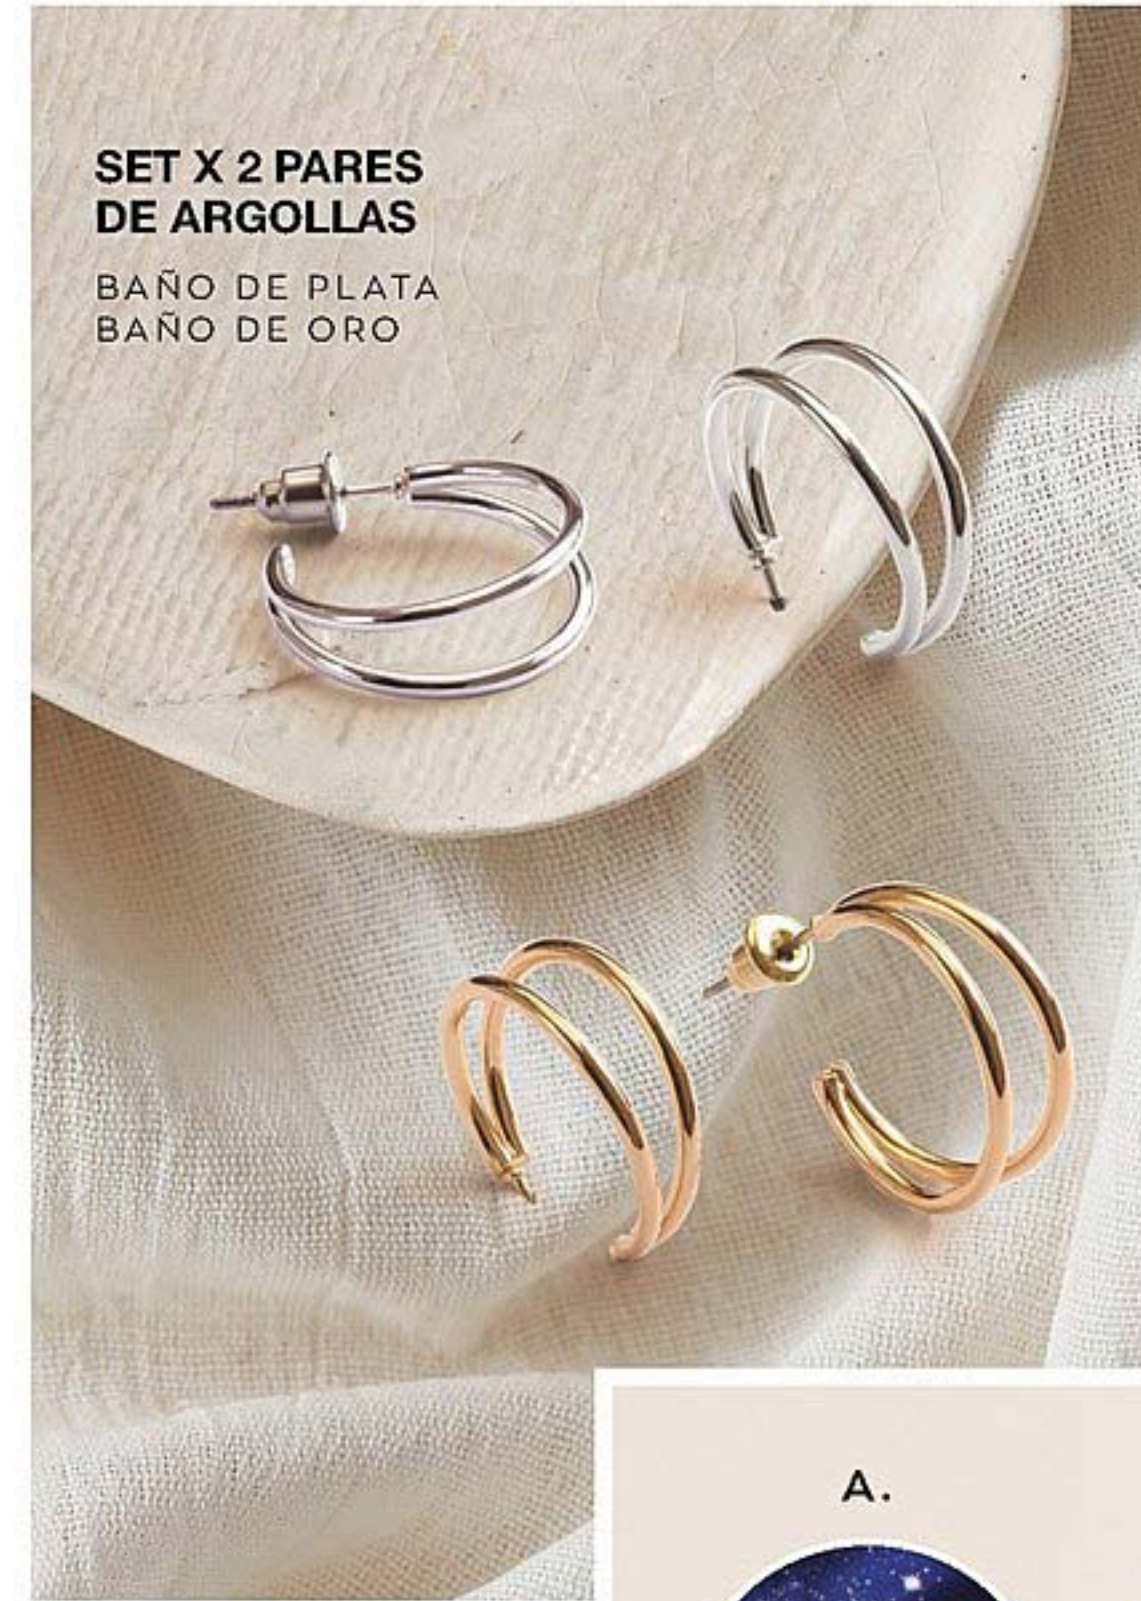

**SET X 2 PARES
DE ARGOLLAS**
BAÑO DE PLATA
BAÑO DE ORO