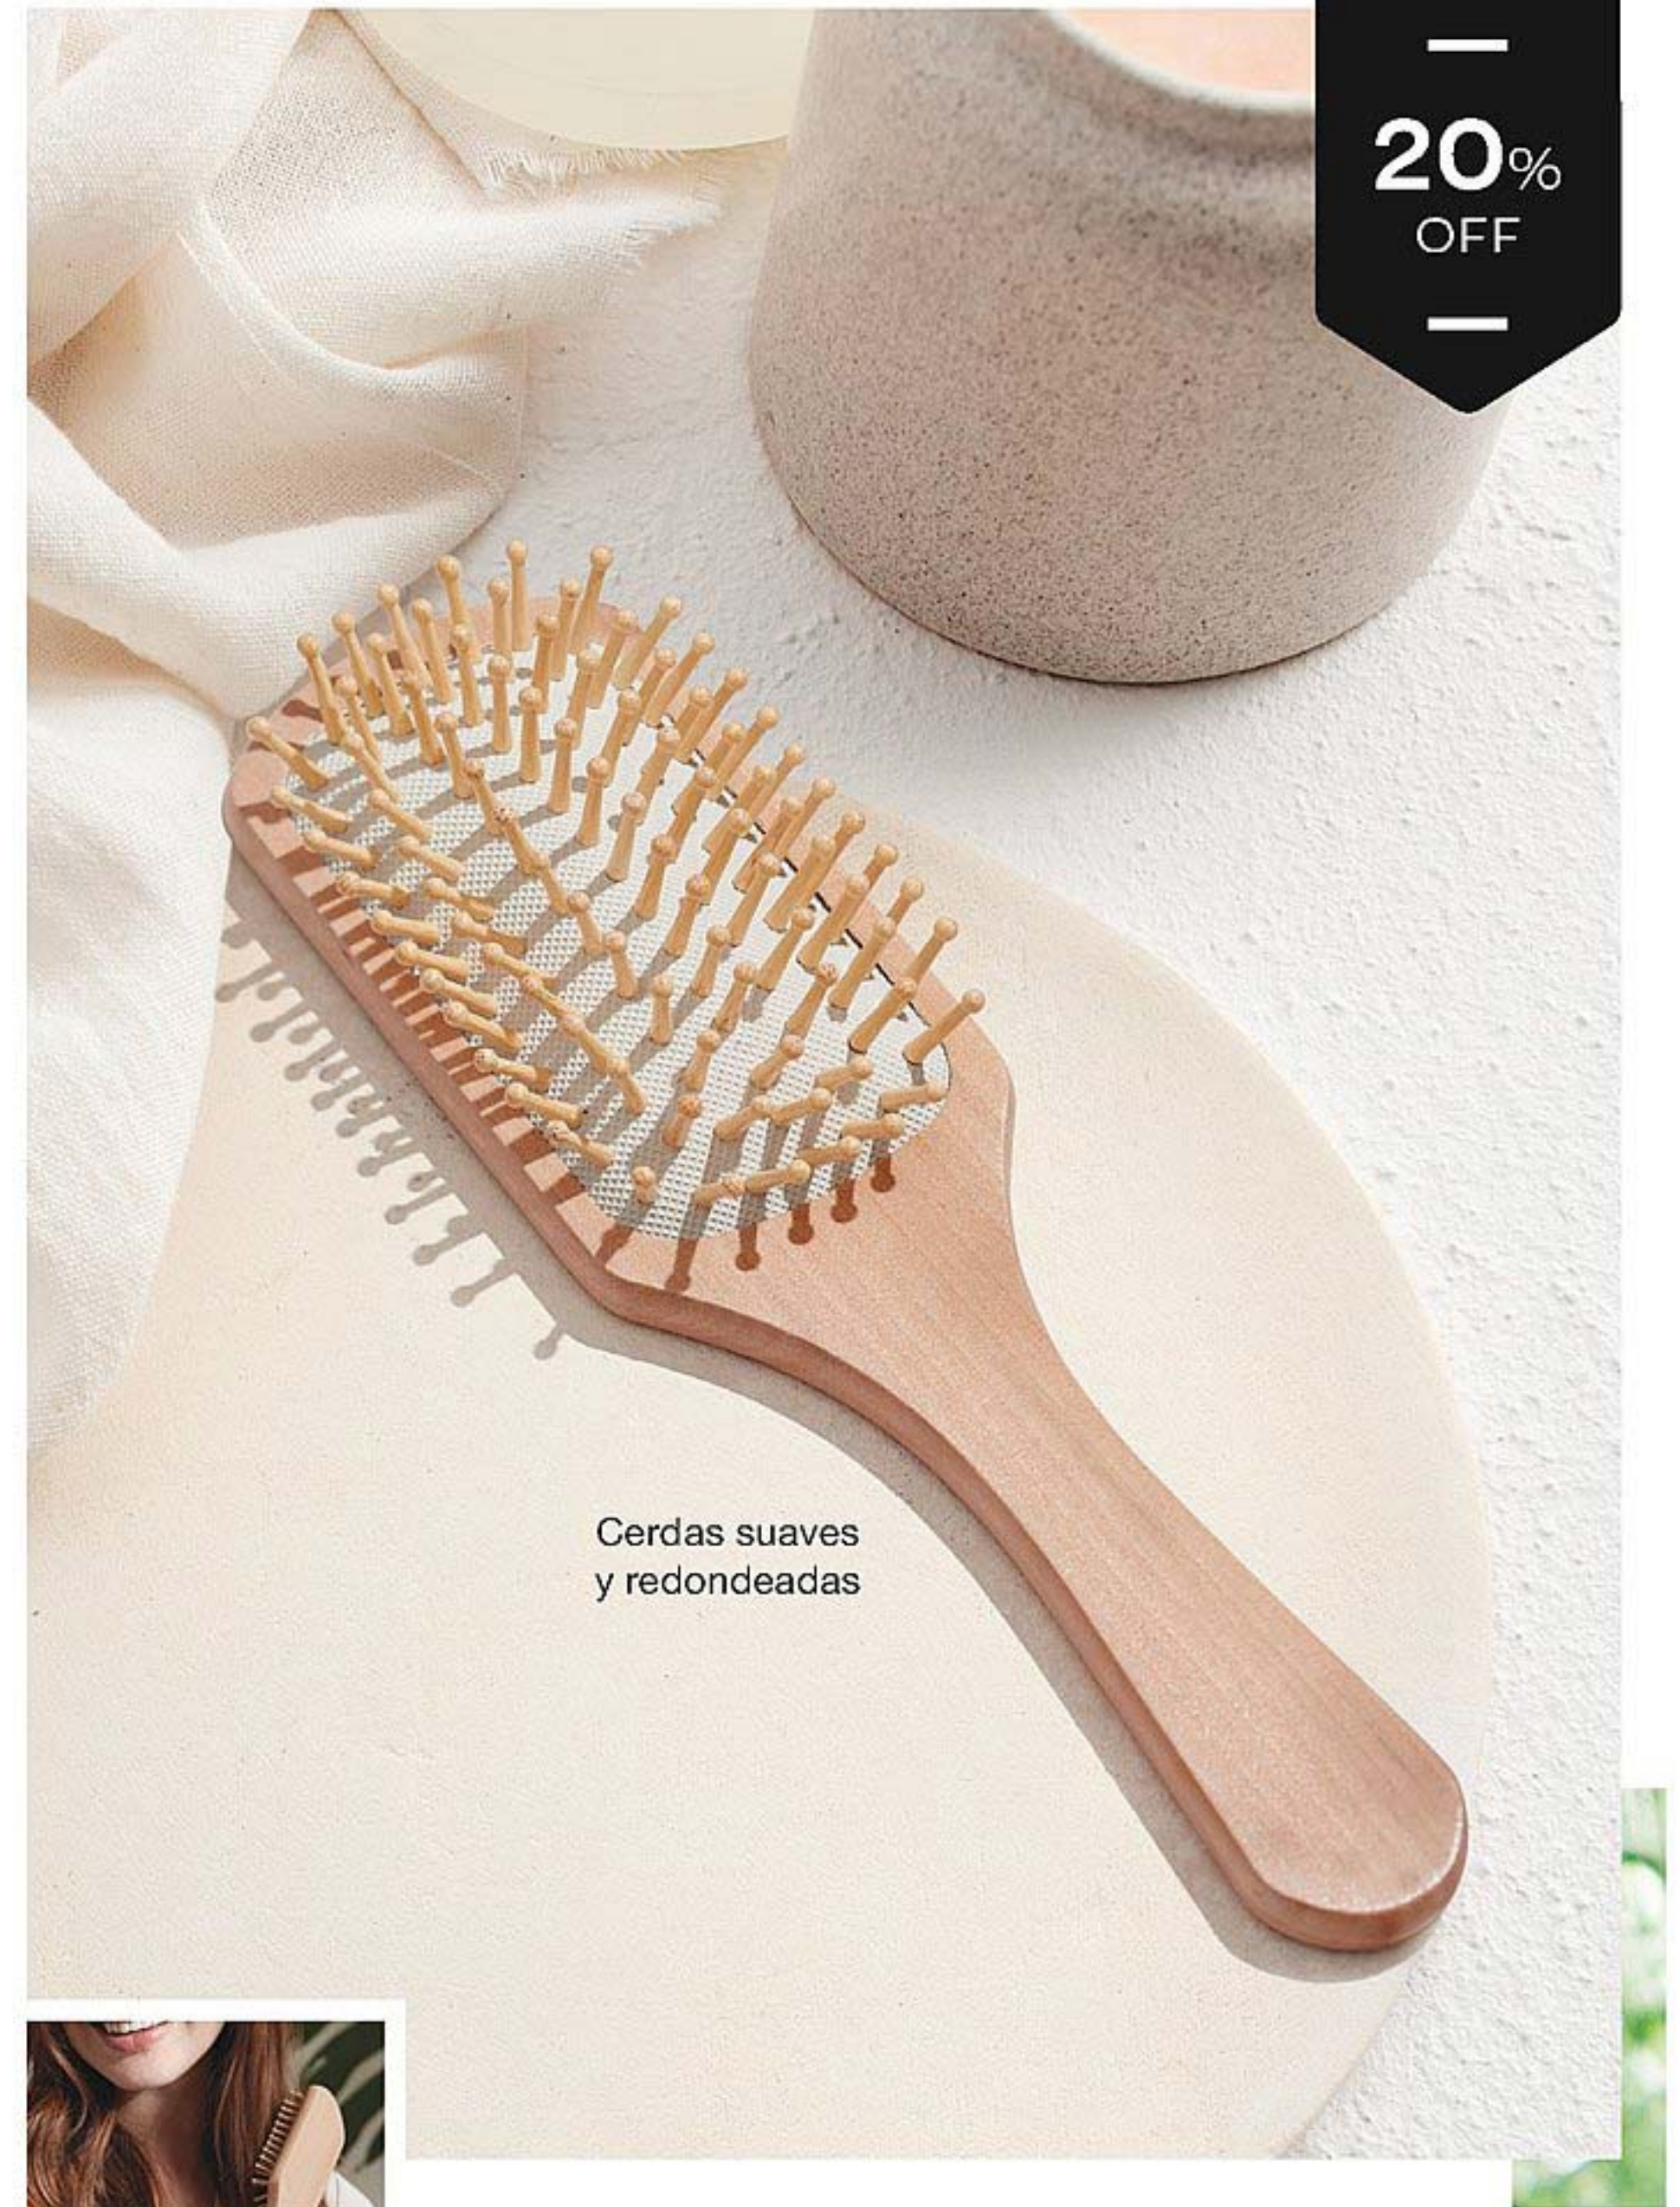

Masajeador madera
Madera. Med.: 14 x 9 x 2,9 cm. Origen: China.
40436-8 Precio Regular **$2690**

$2090

20%
OFF

Cerdas suaves y redondeadas