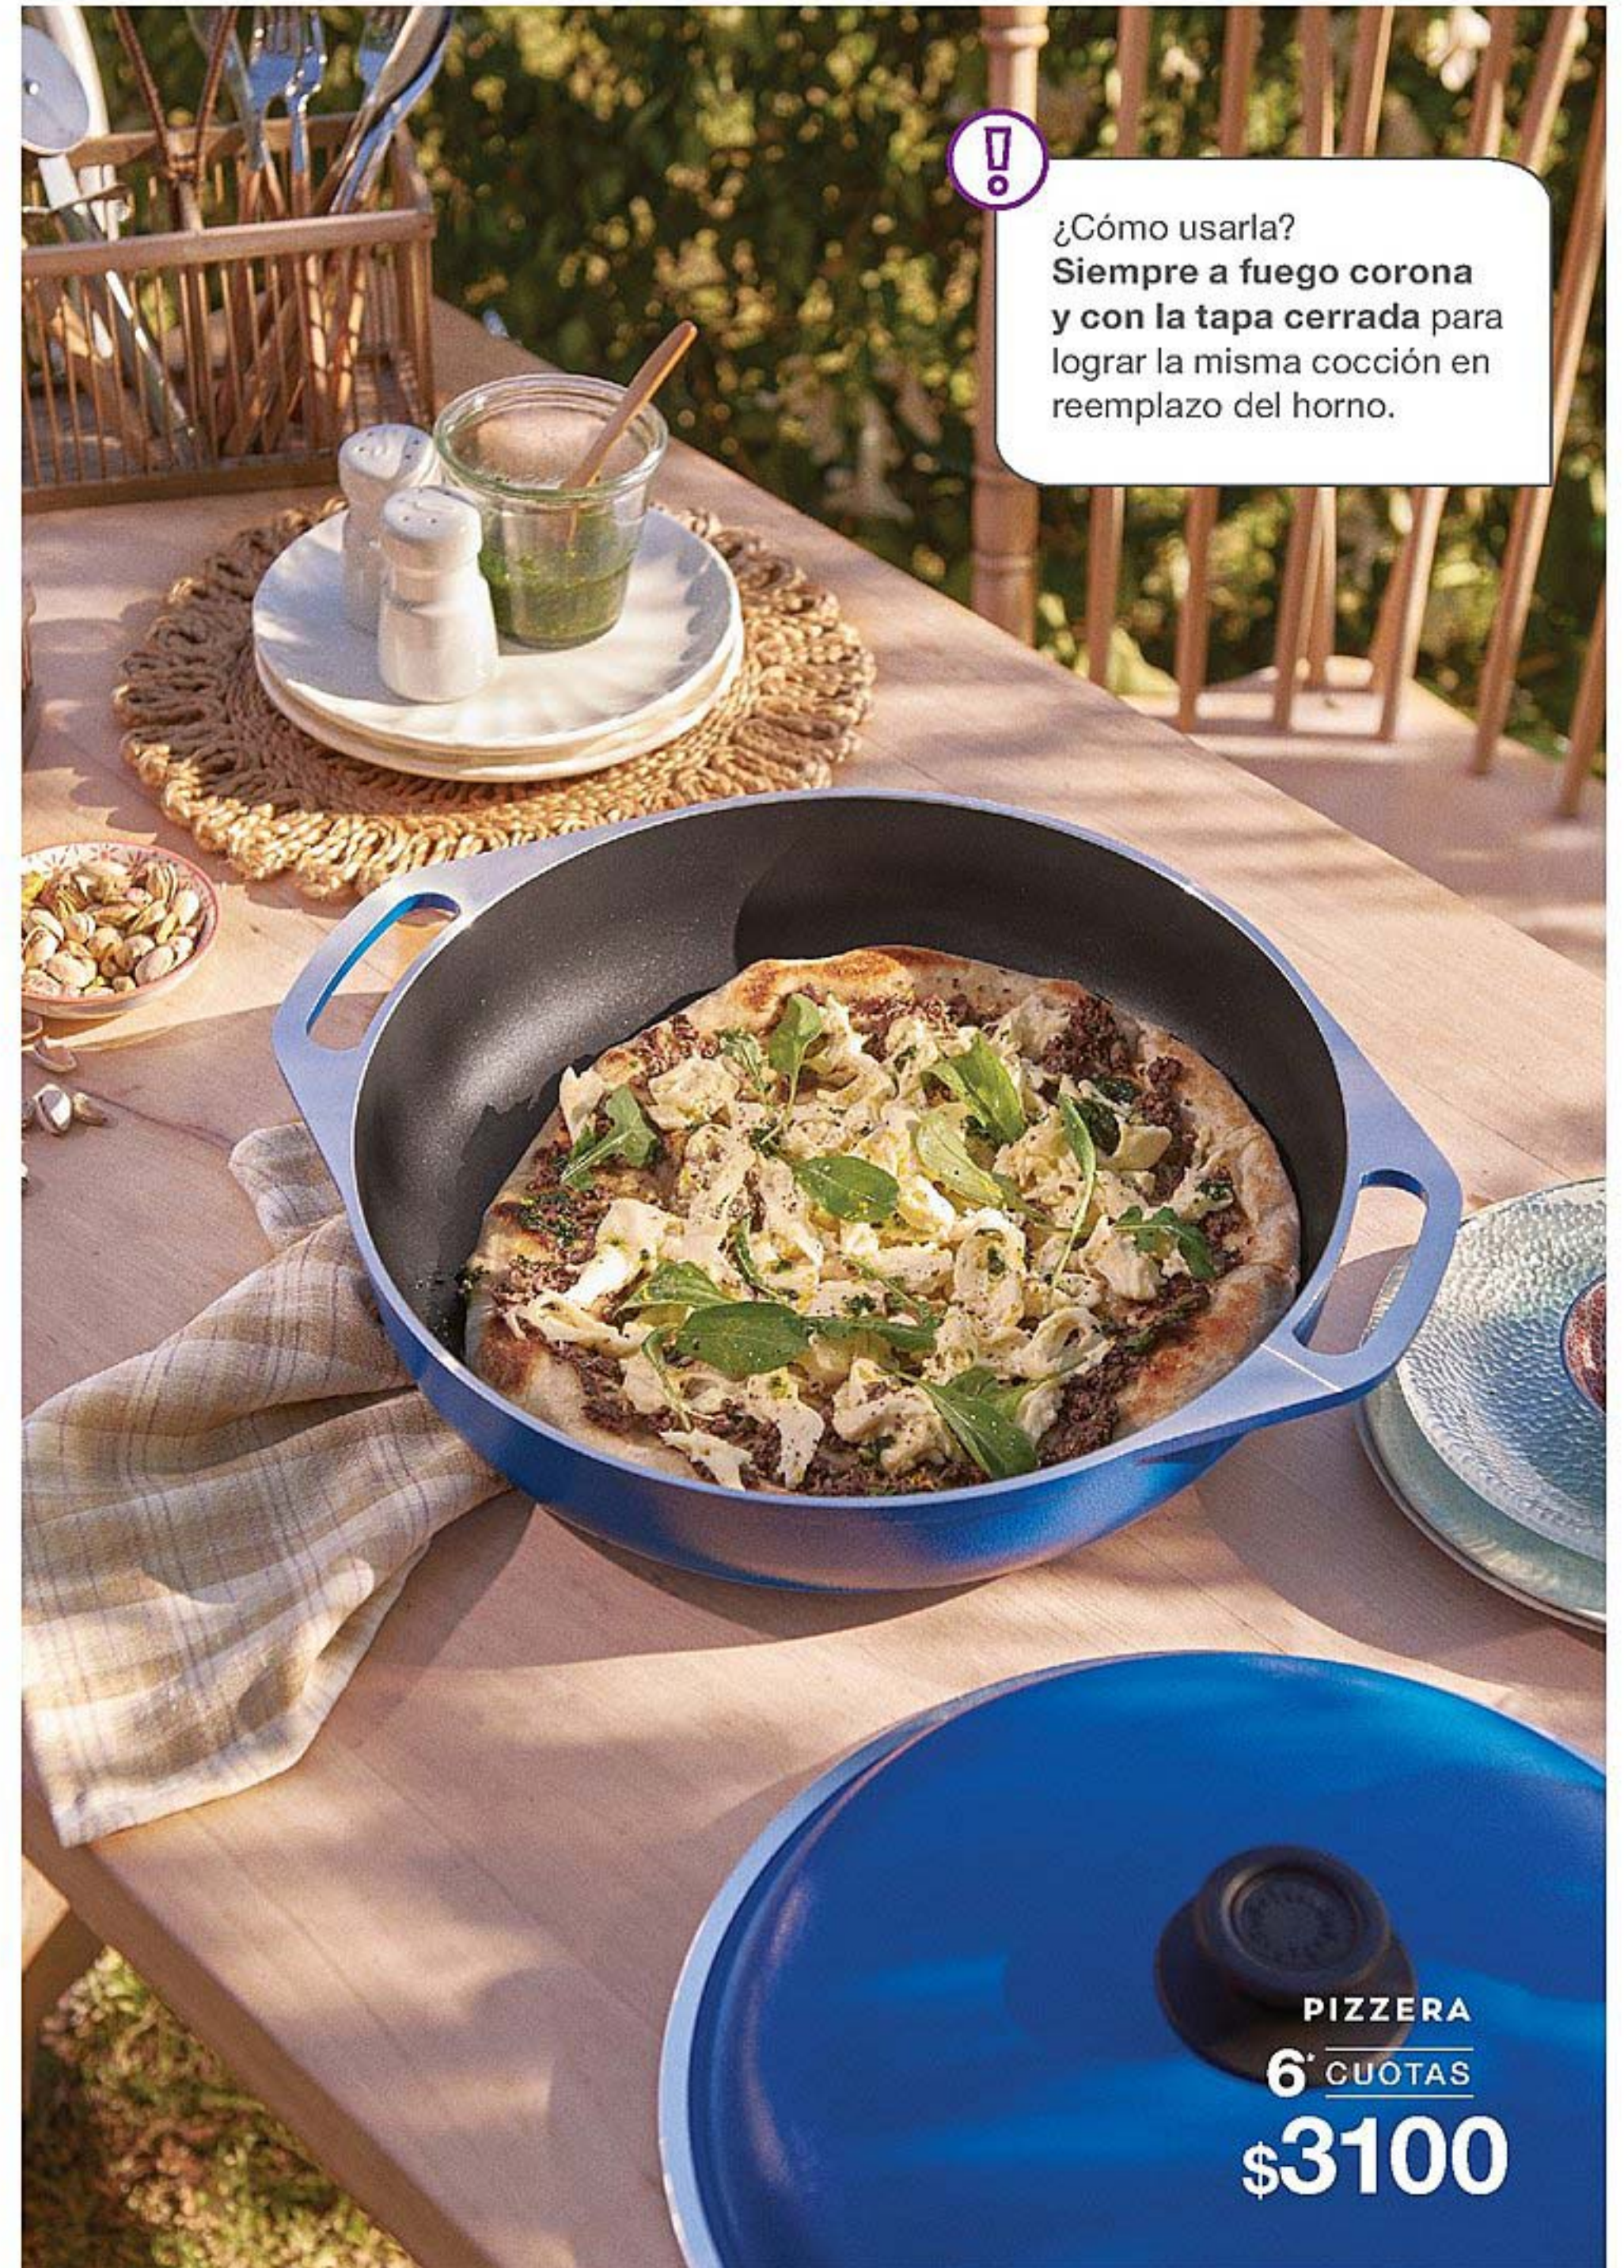

¿Cómo usarla?
**Siempre a fuego corona
y con la tapa cerrada para
lograr la misma cocción en
reemplazo del horno.**

PIZZERA
6* CUOTAS
$3100