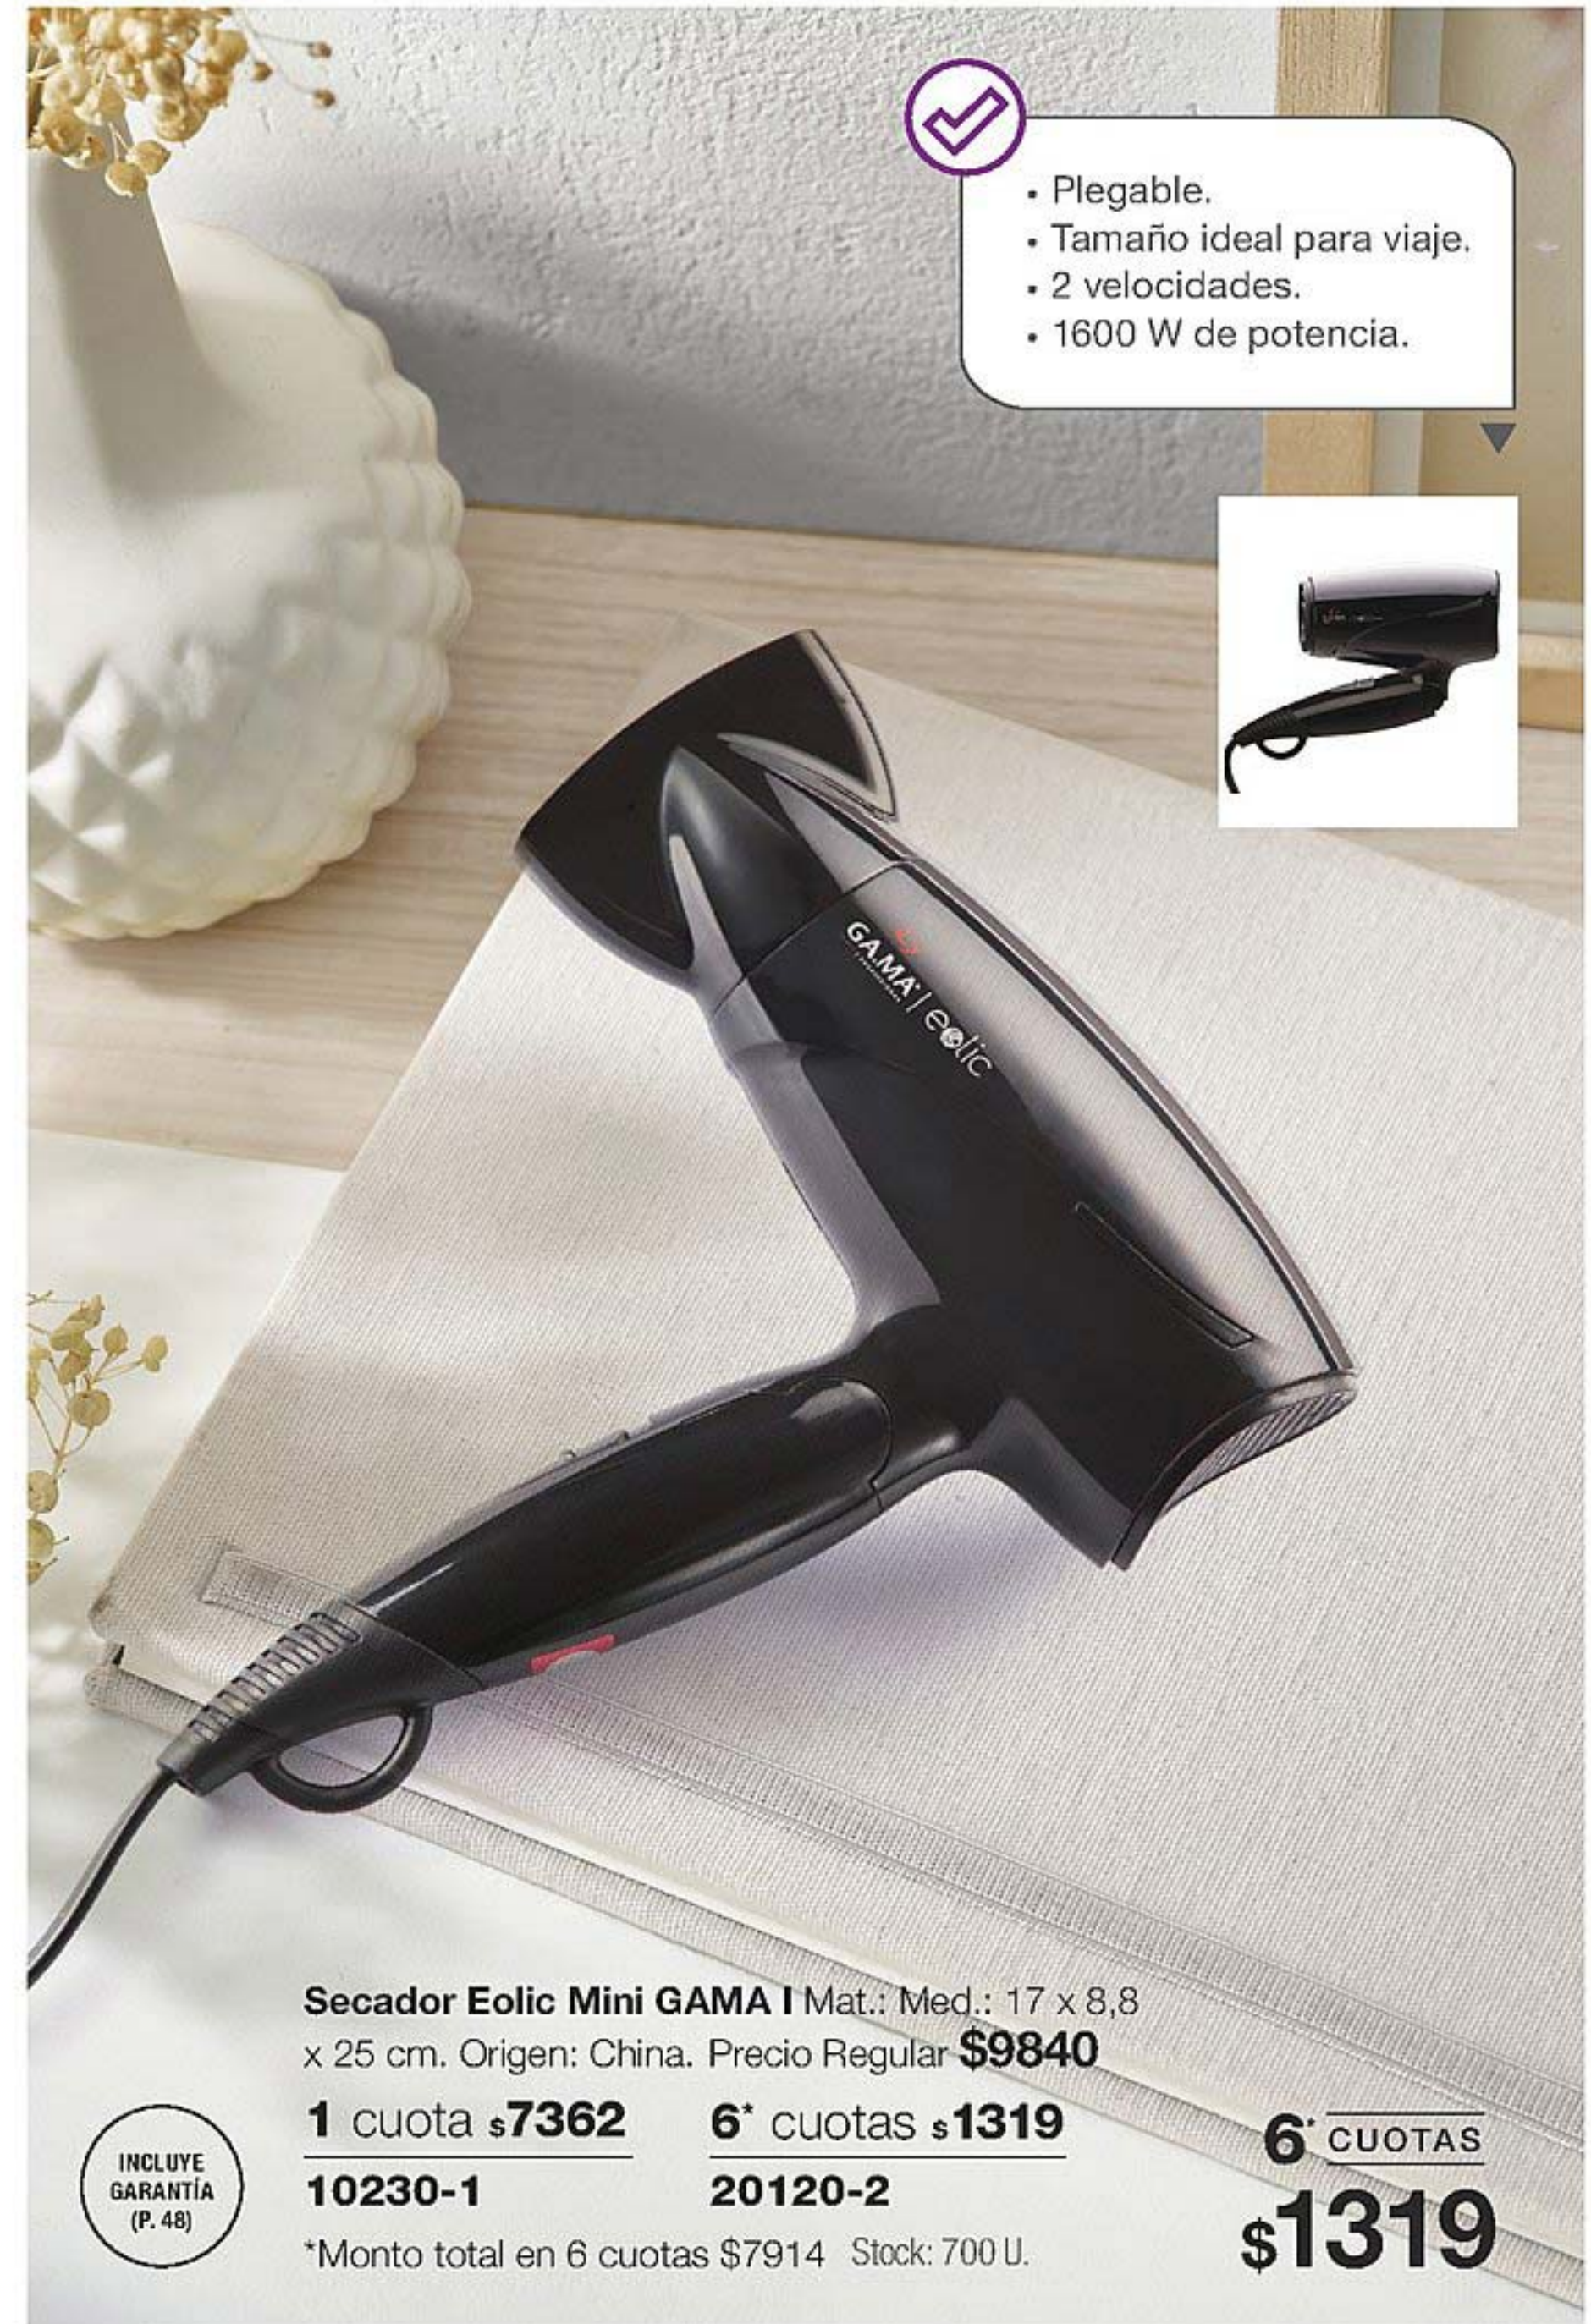

- Plegable.
- Tamaño ideal para viaje.
- 2 velocidades.
- 1600 W de potencia.

INCLUYE GARANTÍA (P. 48)

**Secador Eolic Mini GAMA I** Mat.: Med.: 17 x 8,8 x 25 cm. Origen: China. Precio Regular **\$9840**