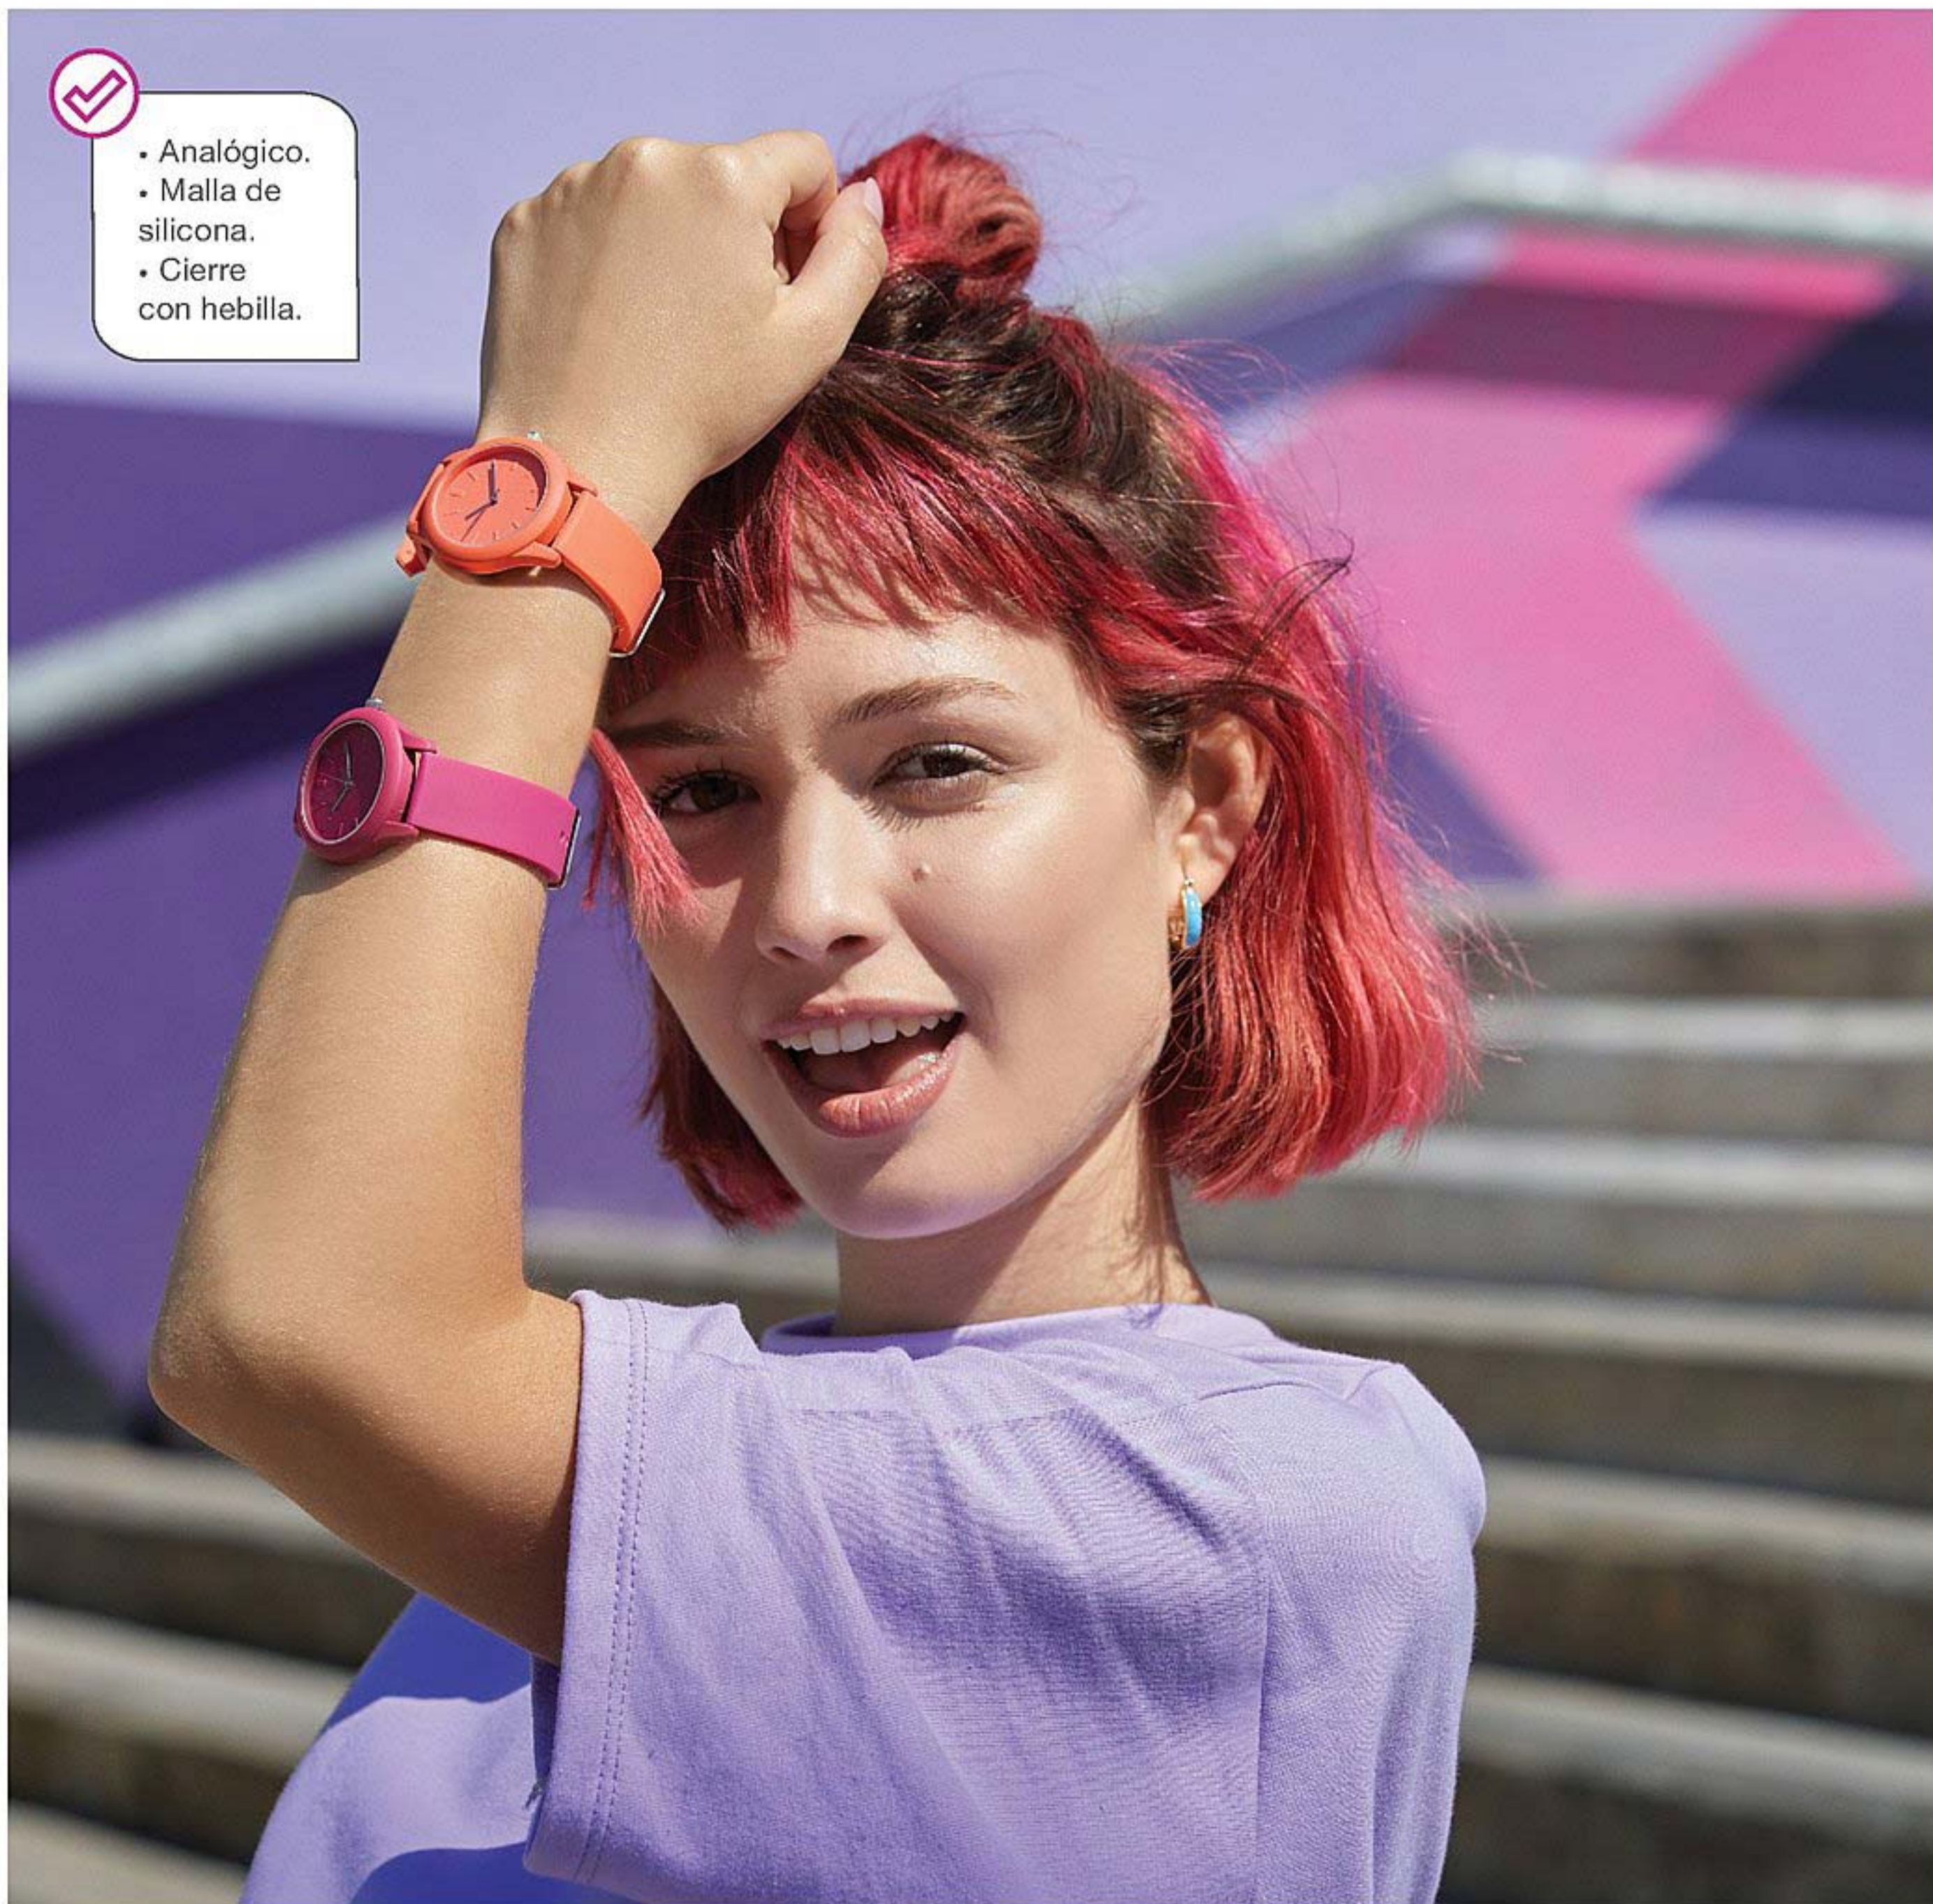

**\$659**

- Analógico.
- Malla de silicona.
- Cierre con hebilla.

PROMO

2x1

MI ESTILO  
ES EL PODER  
DEL COLOR

**Reloj Natalie I** Zinc. Med.: largo total 24 cm. Diám. de caja: 3,8 cm. Batería reemplazable. Origen: China. Precio Regular **\$4590**