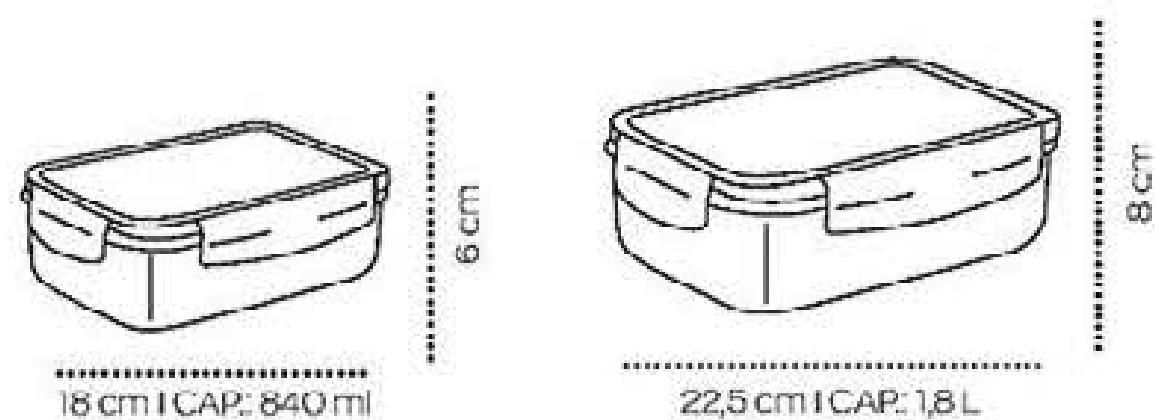

ORGANIZÁ TUS COMIDAS

Contenedores ideales para freezar o conservar porciones de comida para la semana.