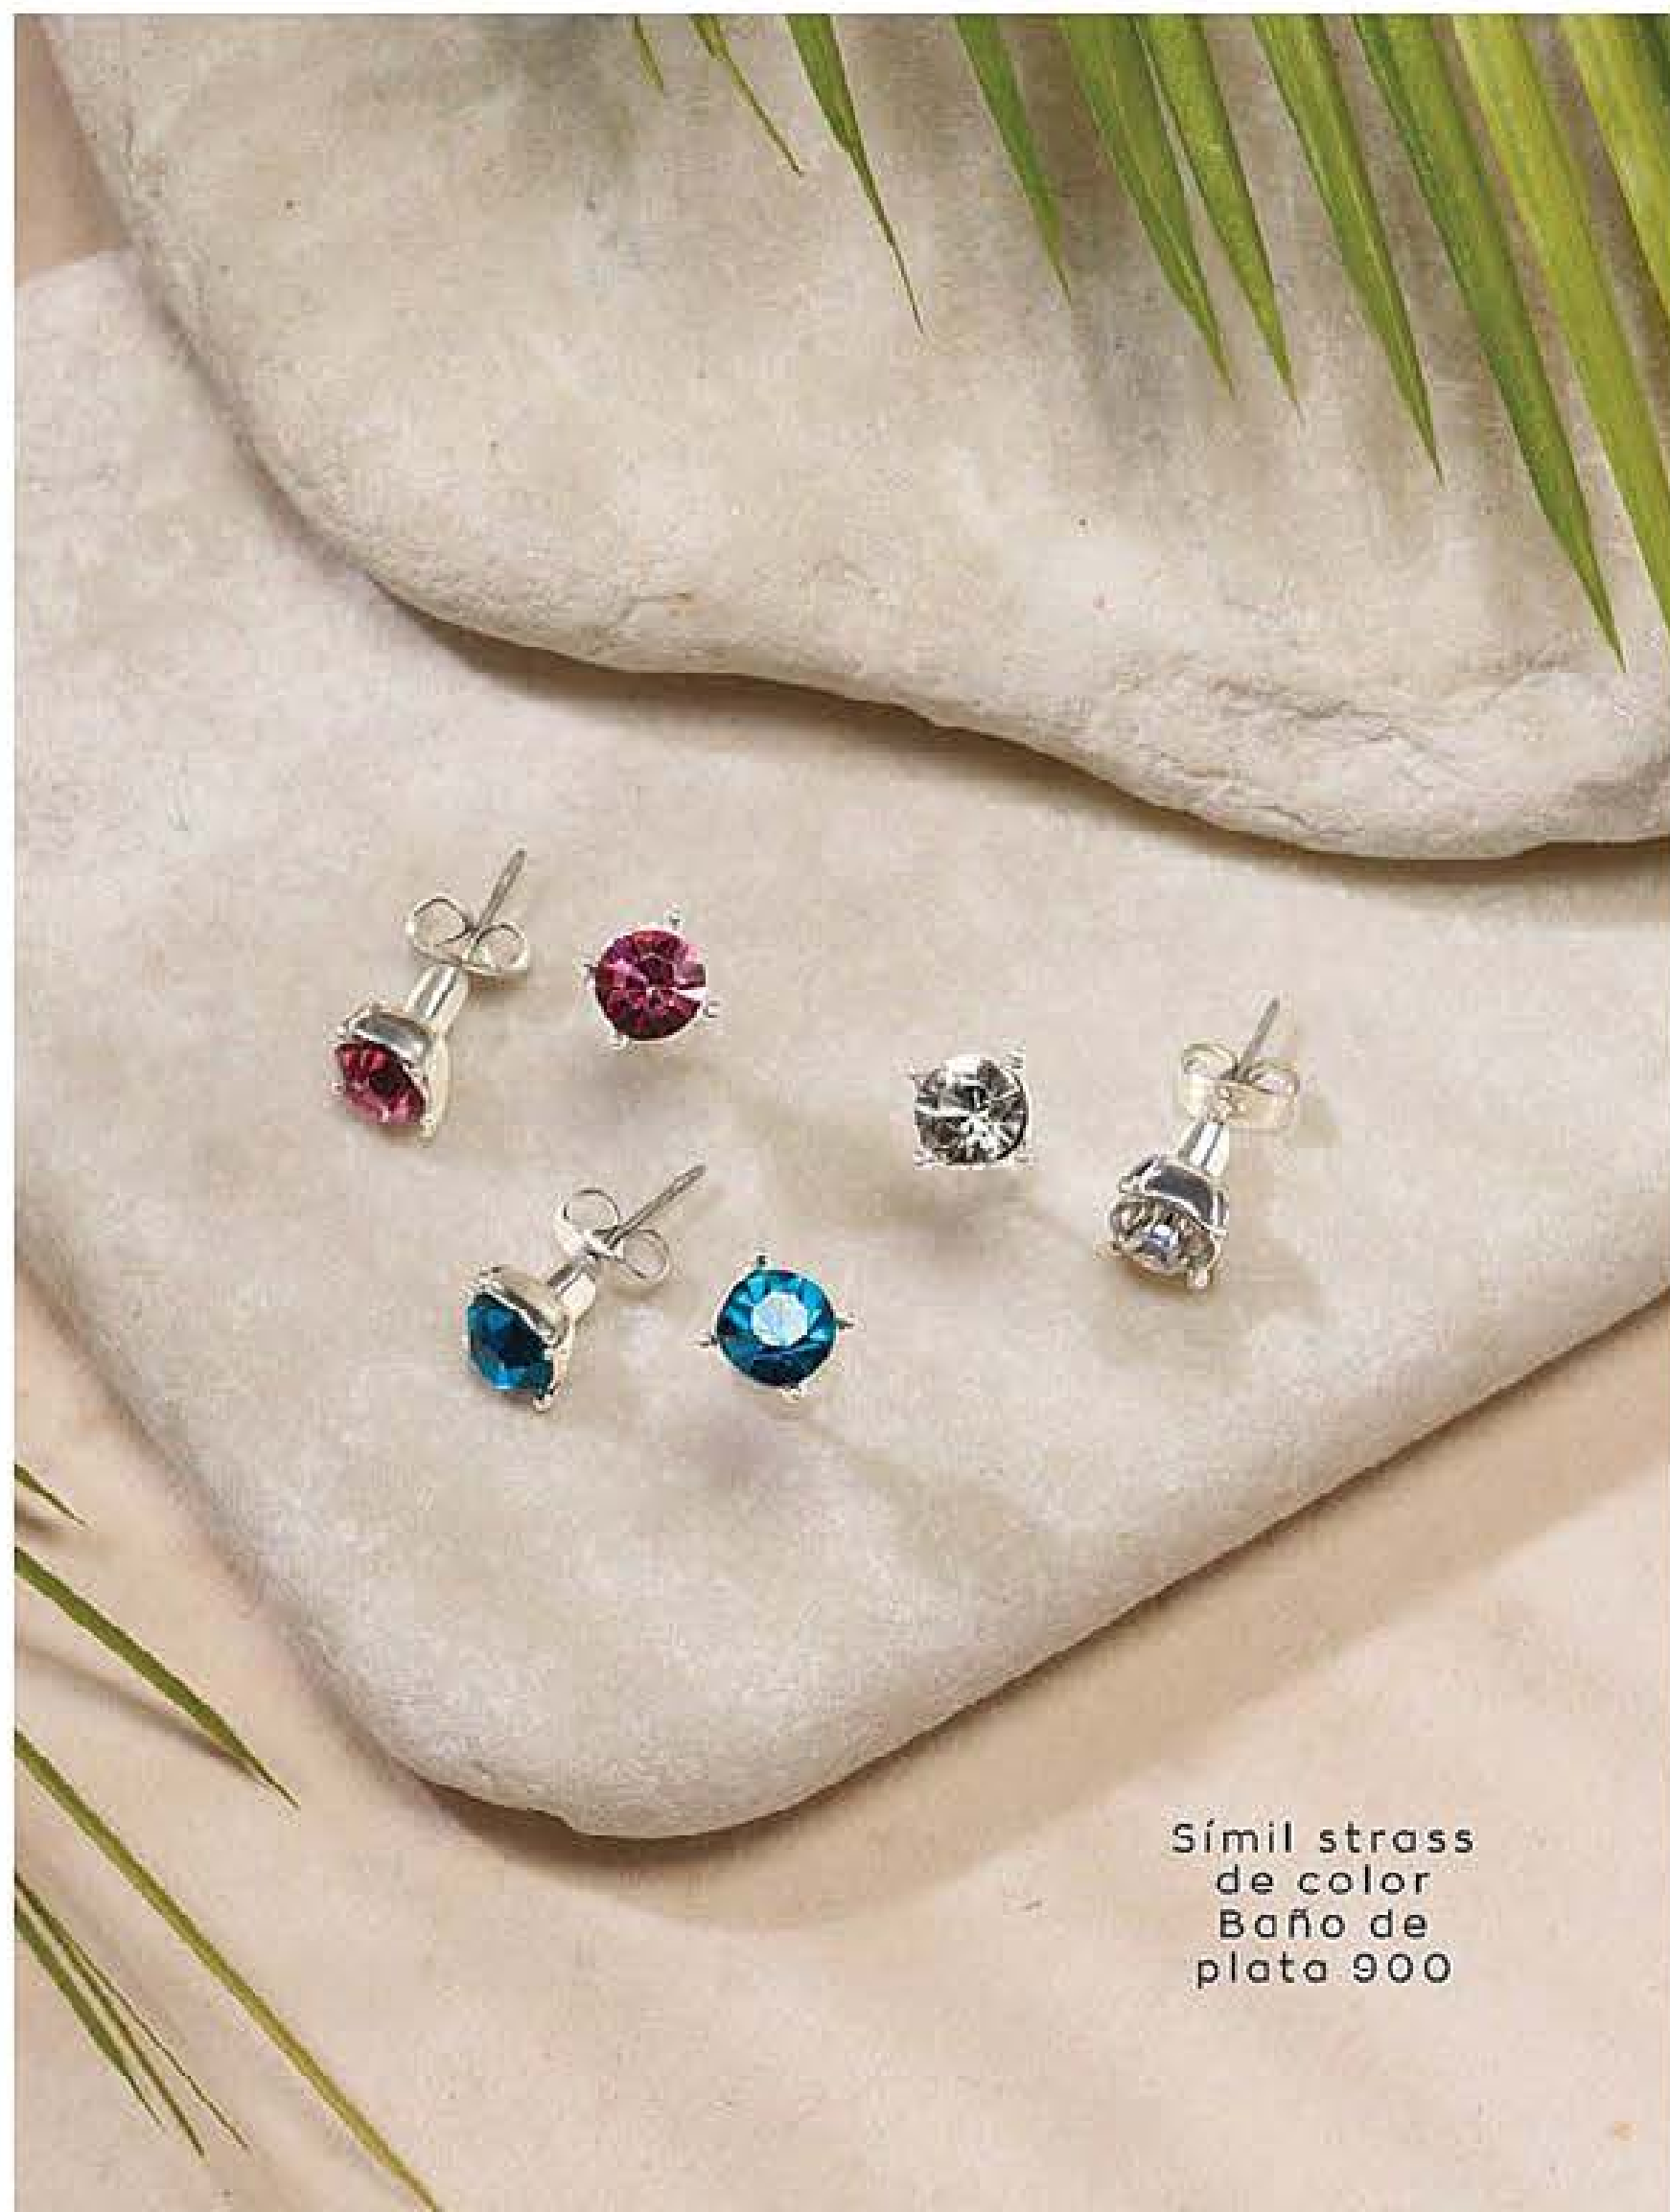

*Monto total
en 6 cuotas
\$2454

Stock: Reloj: Celeste: 485 U. Rosa: 1115 U.

TEMPORADA ALTA DE MODA

PARA MARCAR TU RITMO
EN TODO MOMENTO

6* CUOTAS
\$409

Símil strass
de color
Baño de
plata 900

Aros Desire I Zinc, acero y vidrio. Cierre mariposa.
Azul **30717-3** Rosa **30694-4** Blanco **30709-0** Precio Regular **\$219⁹⁹**
Stock: Aros: Rosa: 6700 U. Azul: 6000 U. Blanco: 5500 U.