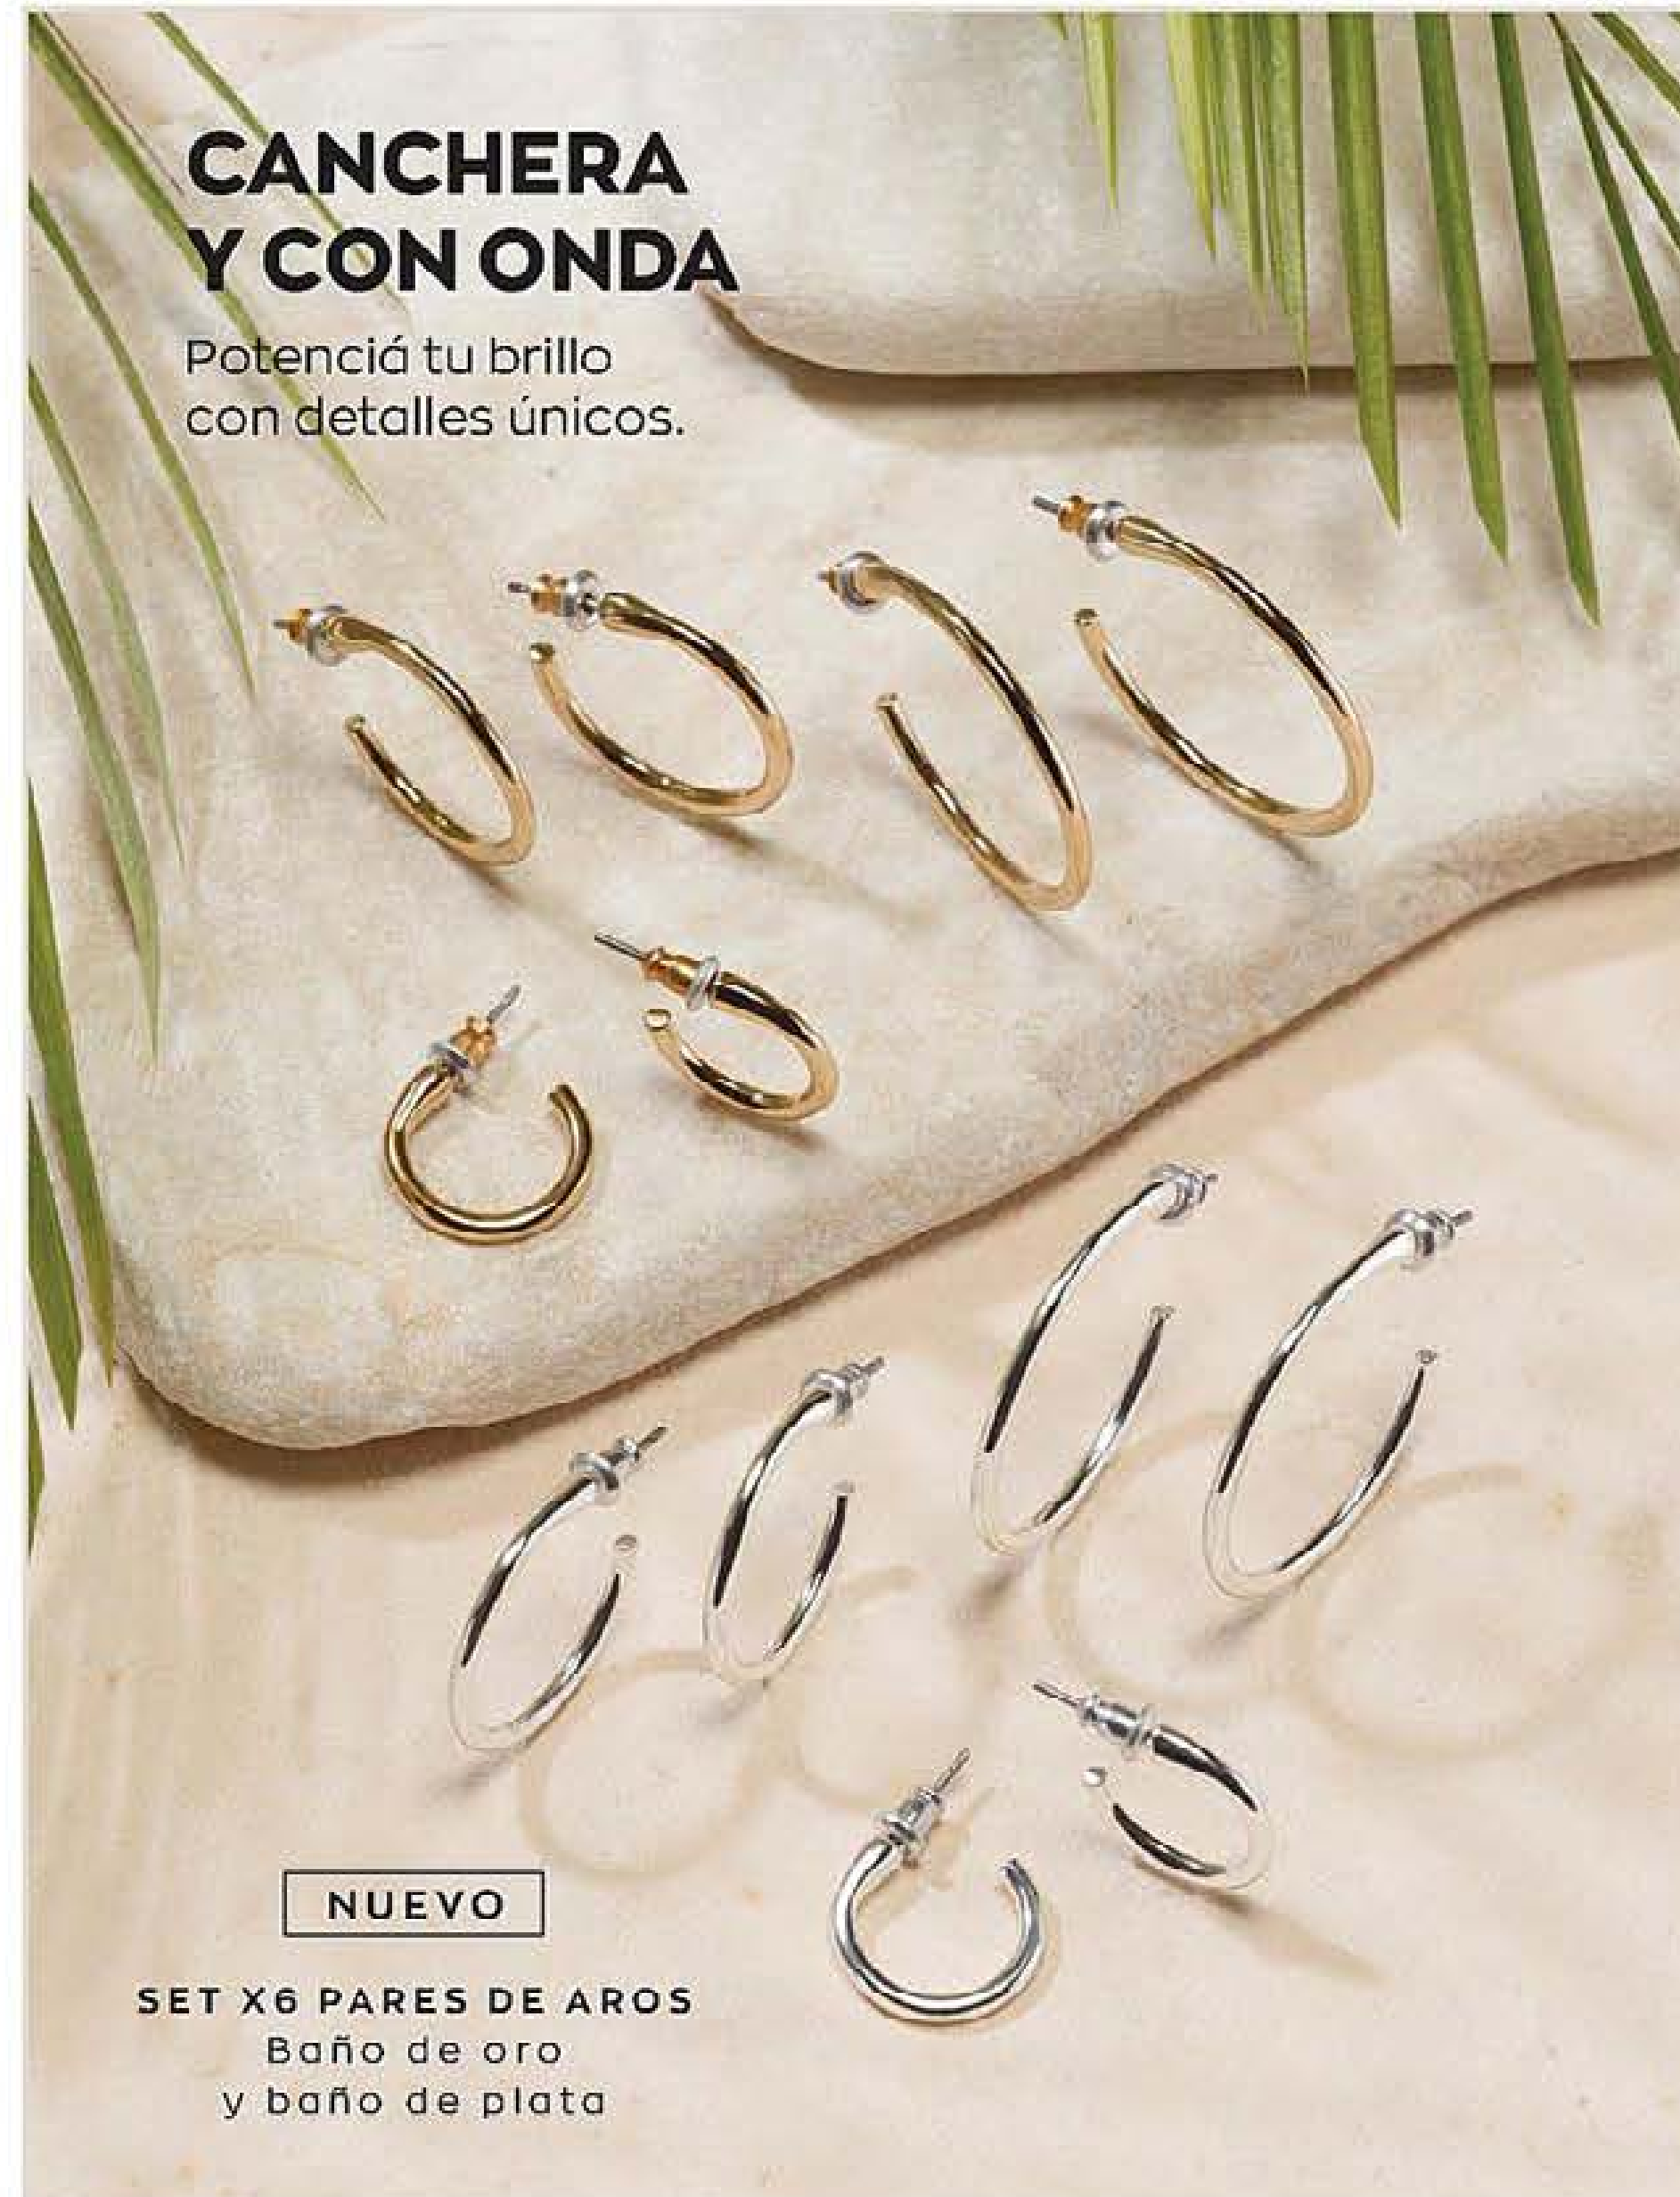

CANCHERA Y CON ONDA

Potenciá tu brillo
con detalles únicos.

NUEVO

SET X6 PARES DE AROS

Baño de oro
y baño de plata

Stock: Pulsera Galaxia: Amor: 800 U. Galaxia: 500 U. Luna: 700 U. Set de argollas: 3500 U.

Set x6 pares de argollas | Zinc. Med.: grandes: 3 cm.
Medianas: 2,3 cm. Chicas: 1,6 cm. Origen: China.
30550-8 Precio Regular **$899⁹⁹**

$699⁹⁹ el set