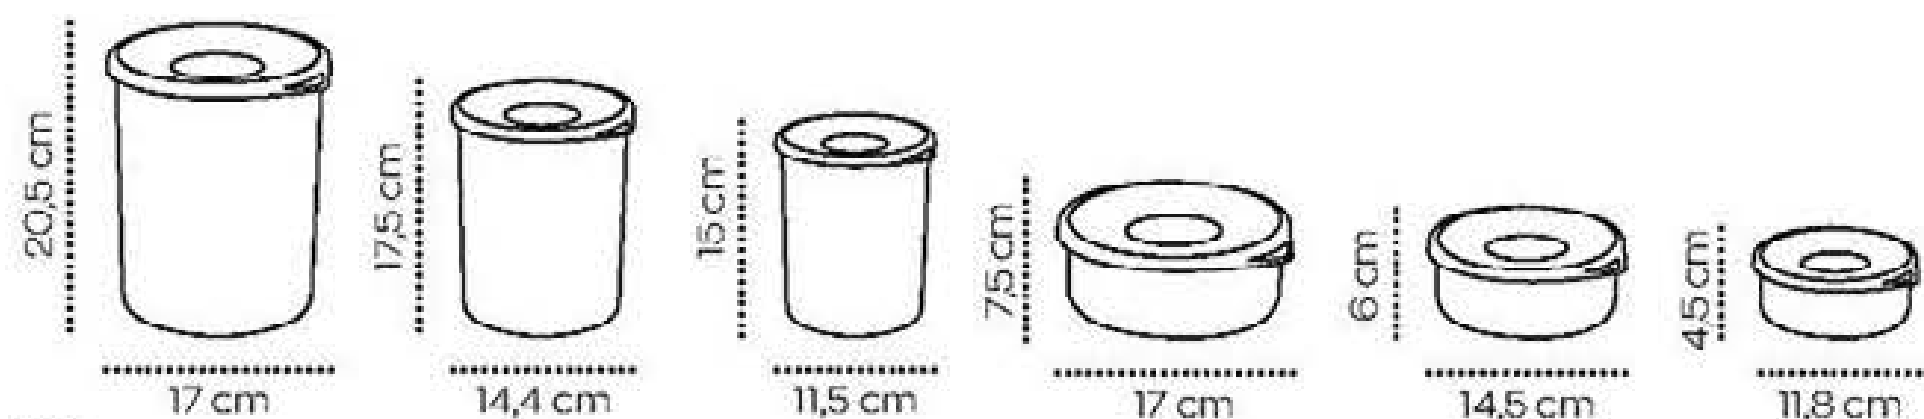

INNOVARE
W

IDEALES PARA ALMACENAR

Organizar y conservar alimentos en tus propios envases, ayuda a evitar el uso de envoltorios plásticos.

Set x 10 Contenedores:
circulares x 3 + tarros x 3
+ cuadrados x 4
Plástico.

Precio de Referencia $7011

1 cuota $3922

58004-3

6* cuotas $719

57852-6

*Monto total en 6 cuotas $4314

Stock: 3000 U.

SET X10

SET X10
CONTENEDORES

6* CUOTAS
$719