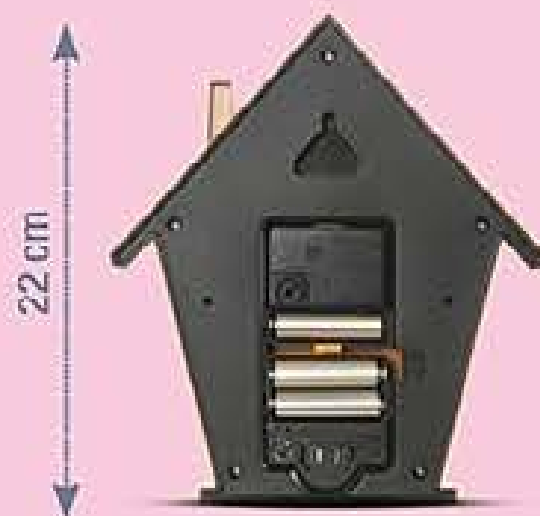

ACOMPaña

cada
instante
con

MELODÍAS

Tamaño ideal para decorar espacios chicos

Incluye instructivo | Podés desactivarlo para que no suene

Plástico color simil madera

Reloj Casa Pajaritos

Plástico color simil madera. Med.: 22 cm x 19,7 cm x 3,9 cm. Funciona con 3 pilas AA no incluidas. ORIGEN: CHINA. **40684-3**

stock limitado: 5000 unid.

[Con
sonido]

A cada hora sonará
el canto de un pájaro
diferente