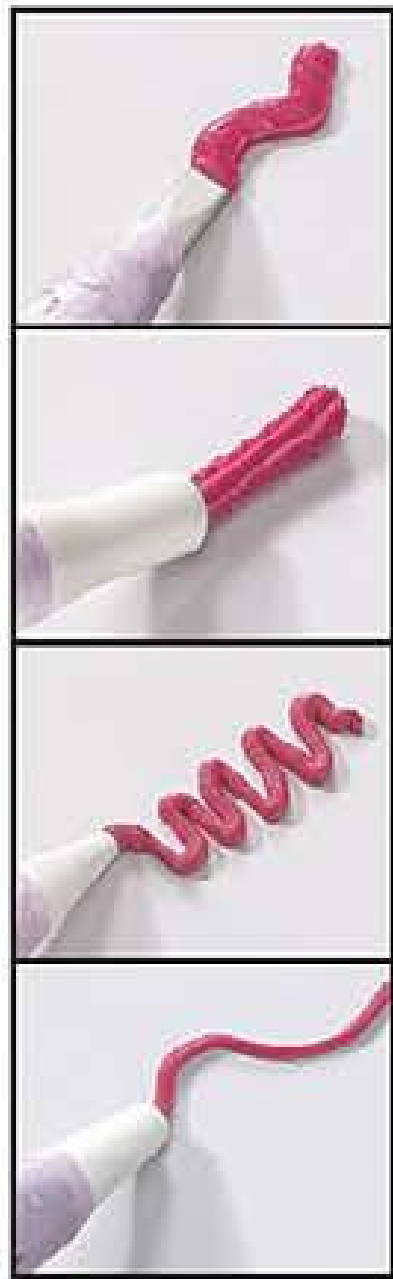

SET

4 Boquillas
+ manga

SALE
MANGA
DECORADORA
60% DE
DESCUENTO

%

Set Manga Decoradora + 4 Boquillas
Polipropileno. Med.: 30 x 15 cm.
ORIGEN: ARGENTINA. 41170-2
Precio Regular \$149⁹⁹

\$59⁹⁹
el SET

Forma de vaca