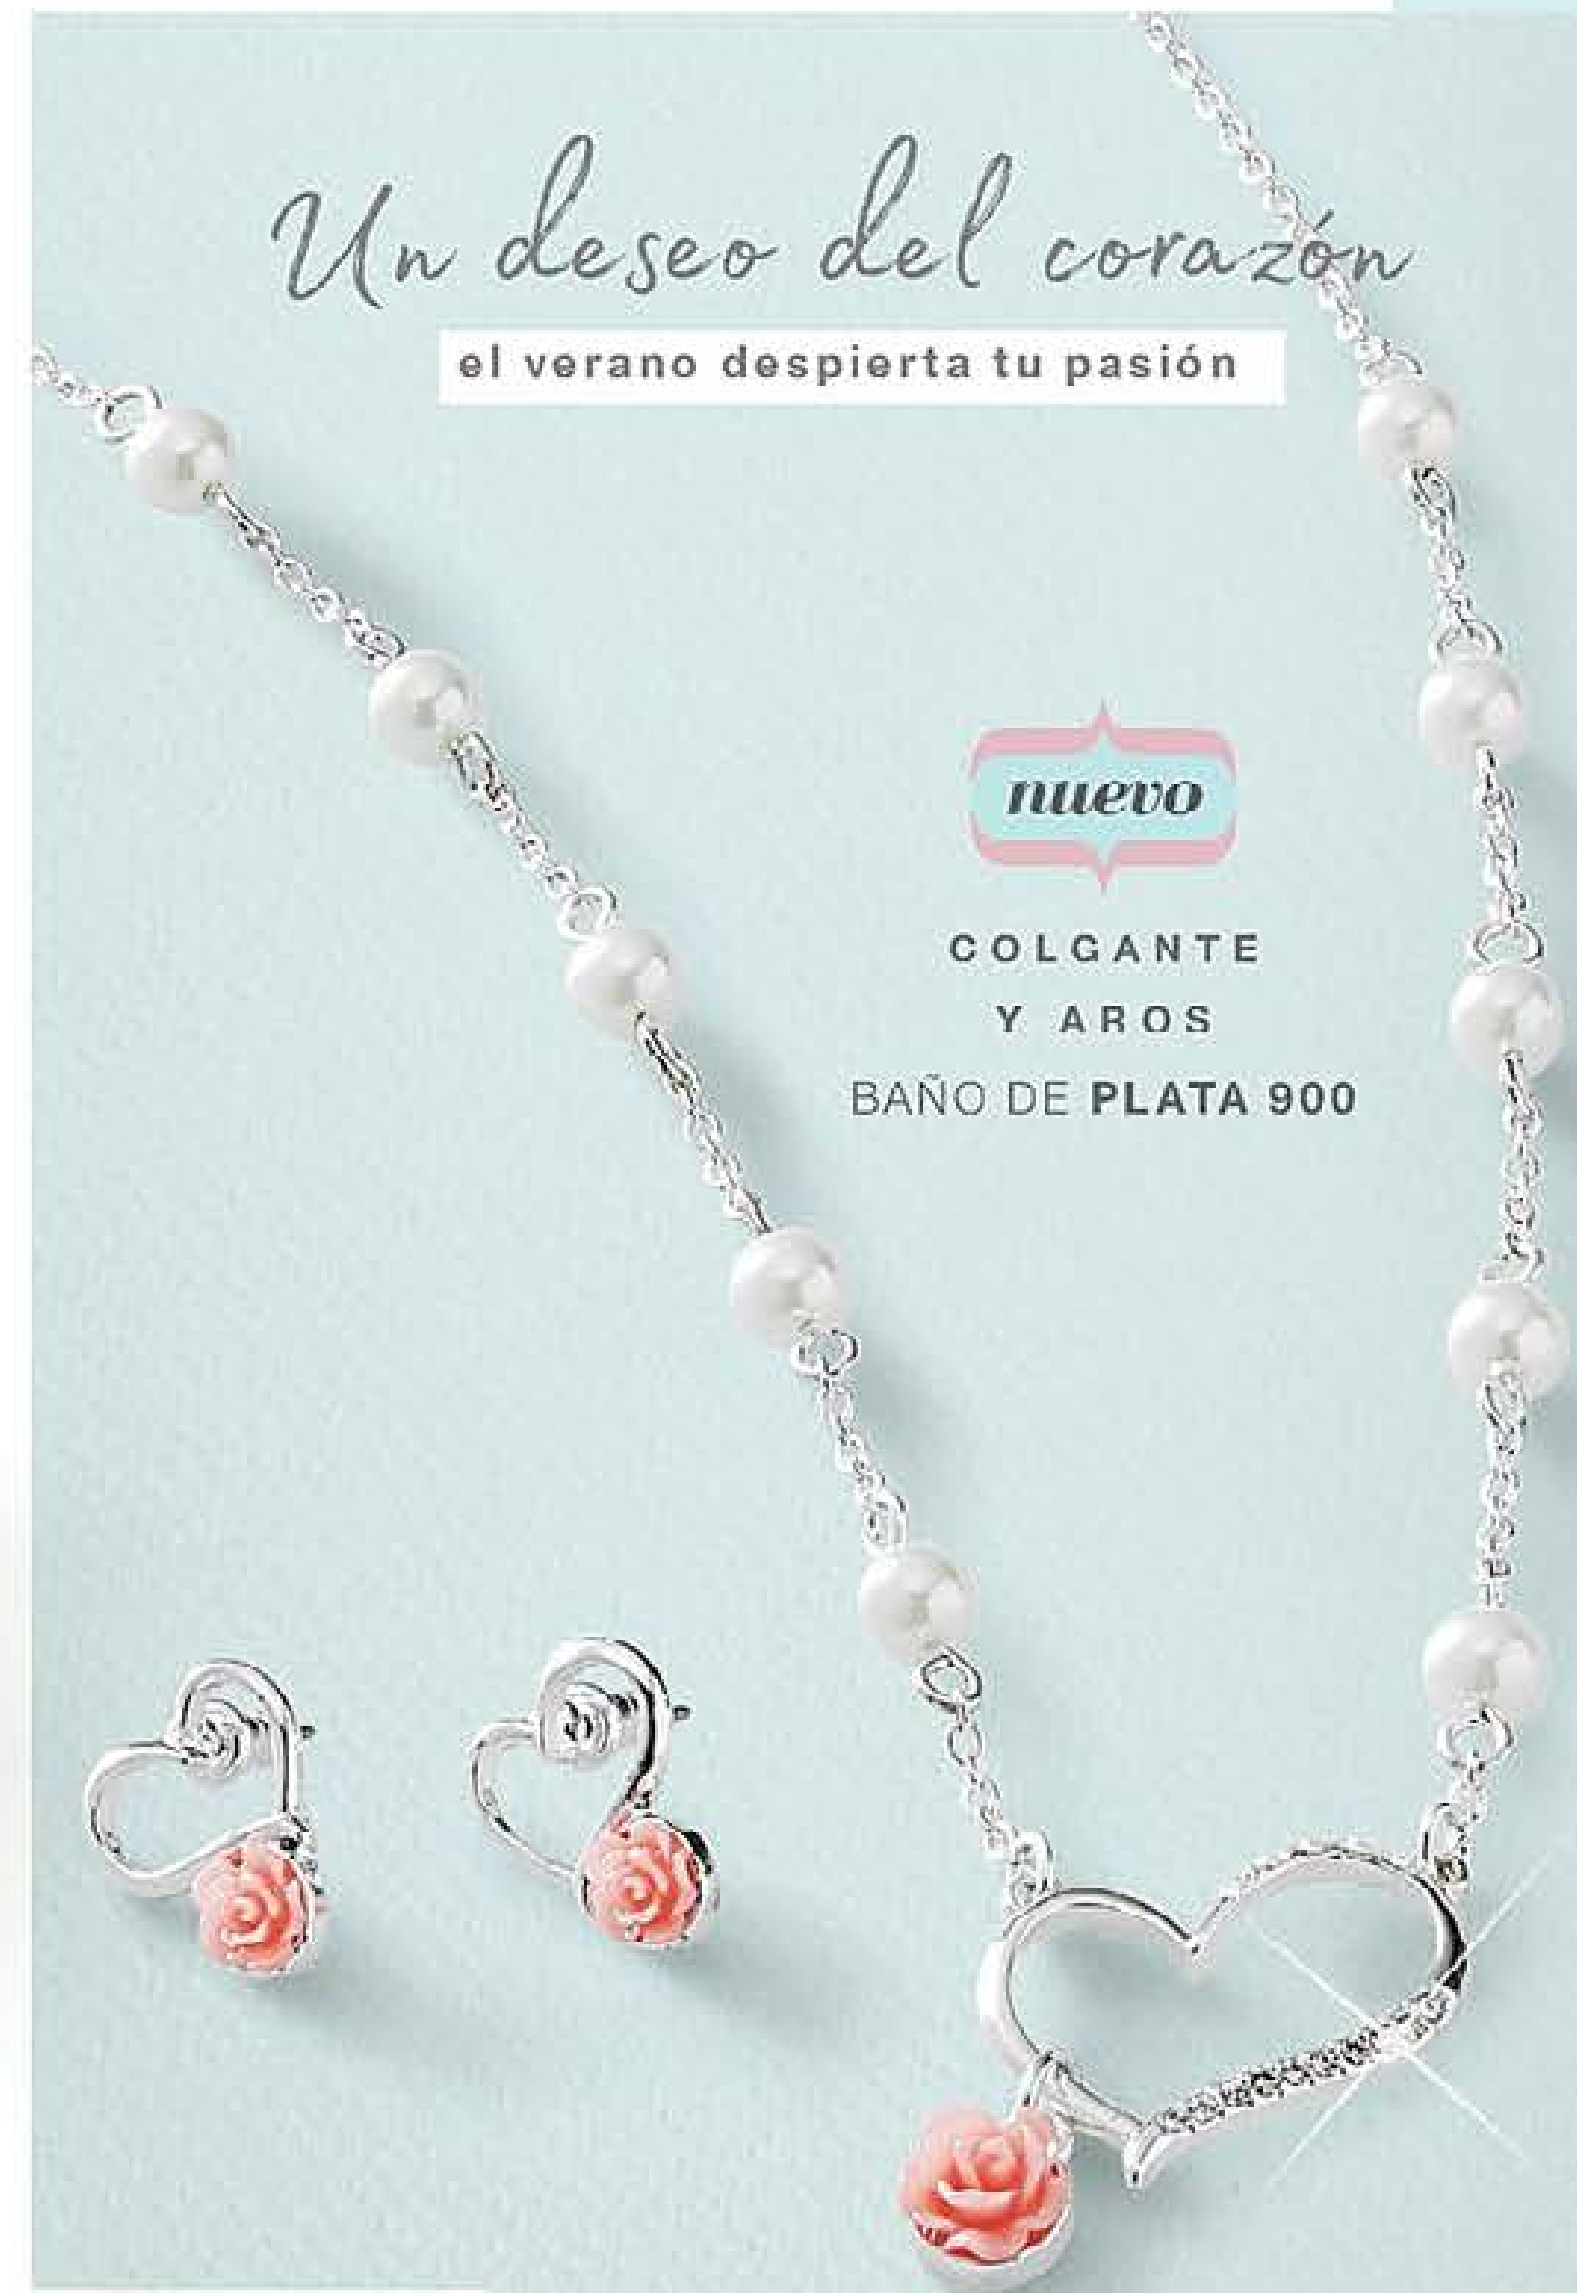

Incluye caja
regalable

Set x 2 Collar y Aros Magnetism
Zinc y simil perlas. Con simil strass cristal.
Med.: 42 cm (+9 de extensión). ORIGEN: CHINA.
30375-0 Precio Regular $379⁹⁹

COLGANTE Y AROS

SET X 2

$309⁹⁹