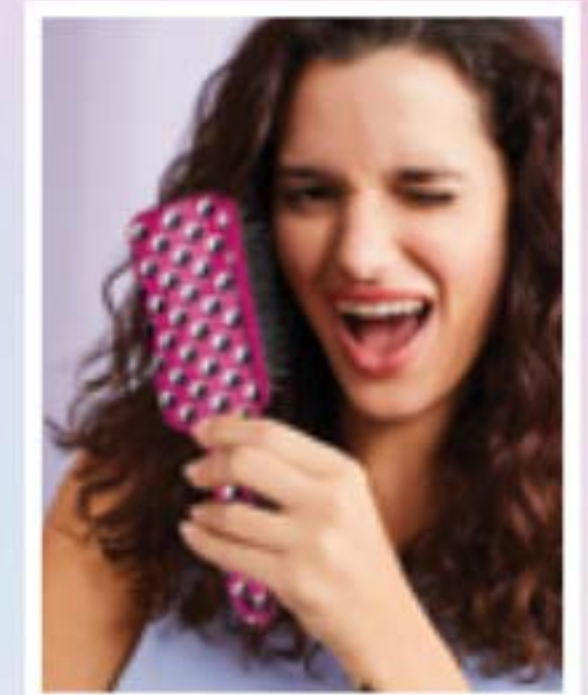

Cepillo Ying Yang | Plástico. Med.: 7,3 x 21,9 x 3,7 cm.
Origen: China. 12507-0 Precio Regular ~~$6.990~~

$4.890

Stock: Cepillo Ying Yang: 3000 U.