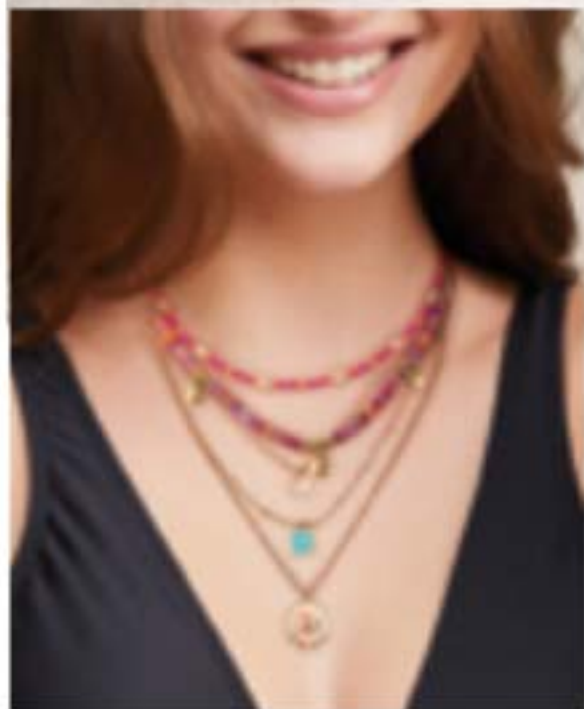

**Collar Chiapa**

Zinc, acero, vidrio, nylon y acrílico.  
Long.: cadena más corta 42 cm  
y cadena más larga 57 cm.  
Origen: India.  
31297-5  
Precio Regular ~~\$4.890~~

**OFERTA**  
**LANZAMIENTO**  
**\$4.290**