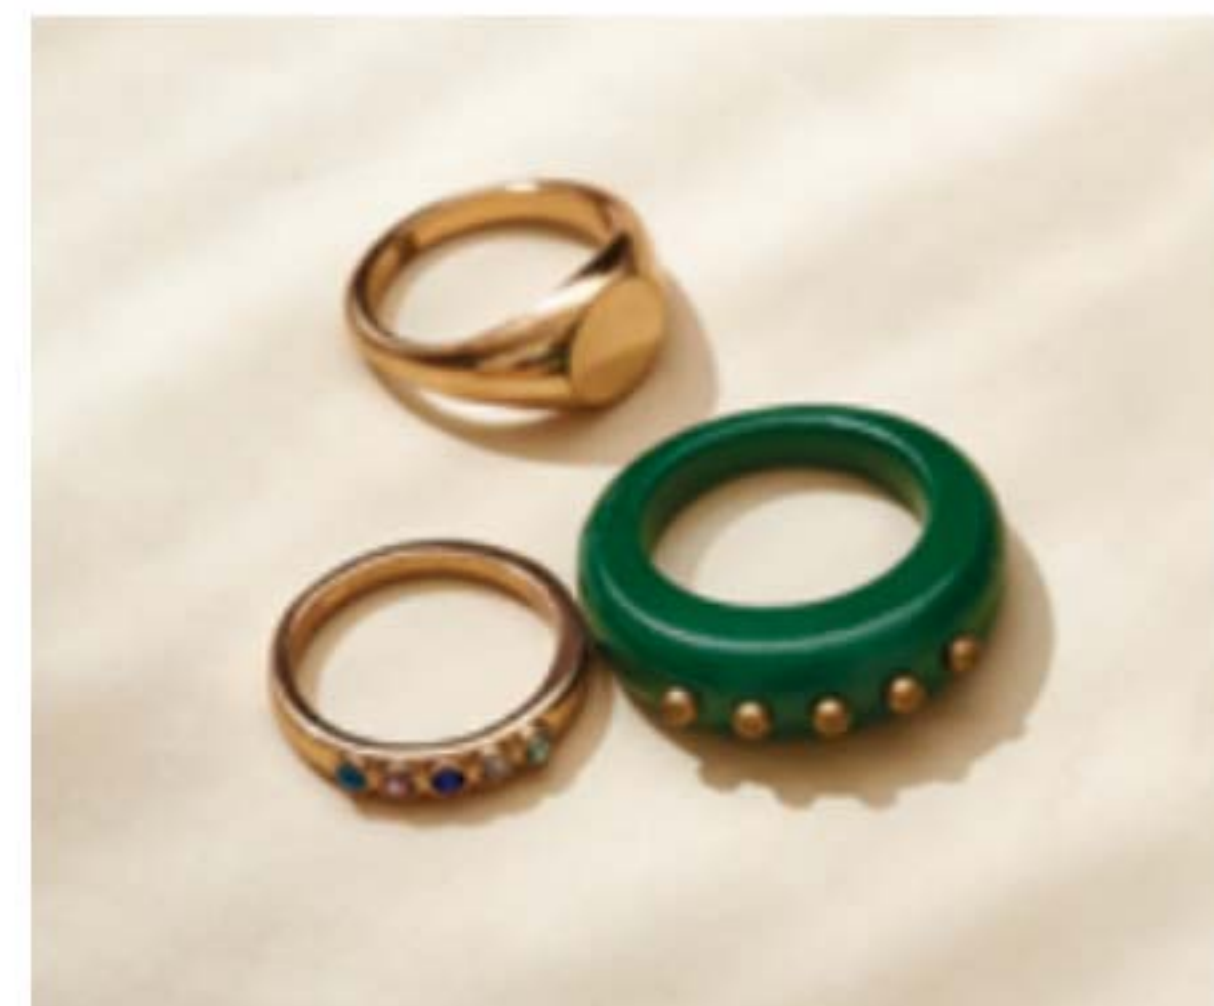

**50%
DE
DESCUENTO**

Conjunto de 3 anillos
¡Usalos juntos o separados!

Anillos Summer x3
Talle 8.
Zinc, acero, vidrio y acrílico.
31495-5
Precio Regular ~~$4.790~~

$2.390 EL SET

Stock: Aros: 800 U. Collar: 1400 U.