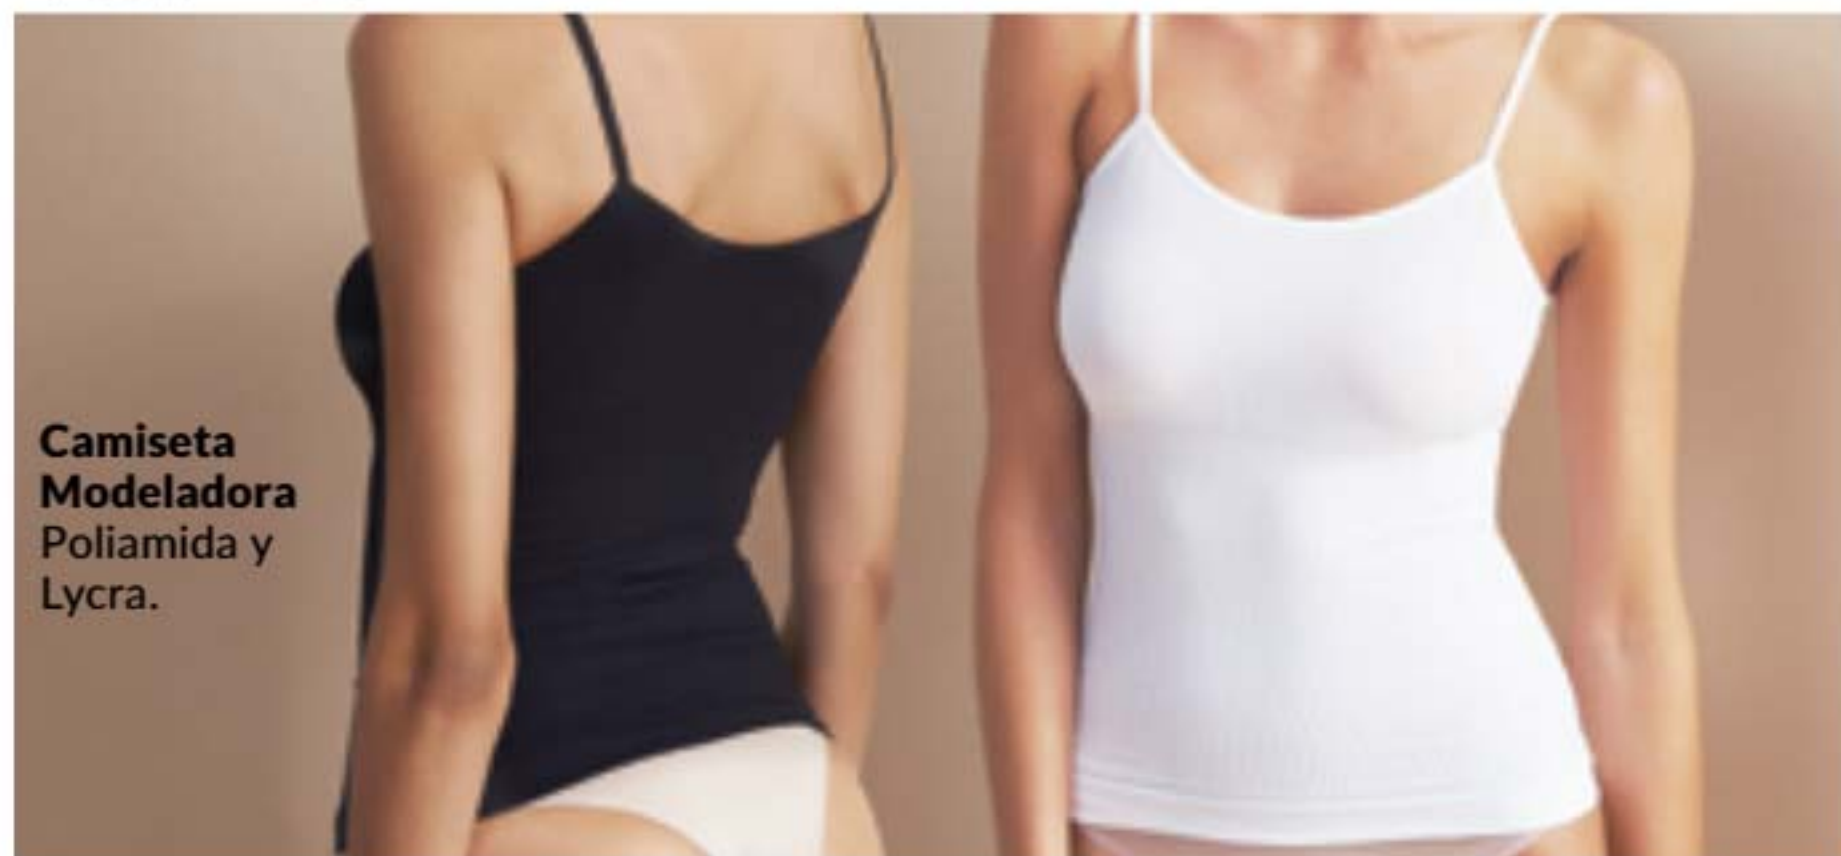

Camiseta Modeladora
Poliamida y Lycra.

ELEGÍ EL TALLE DE TU CAMISETA Y TU BERMUDA