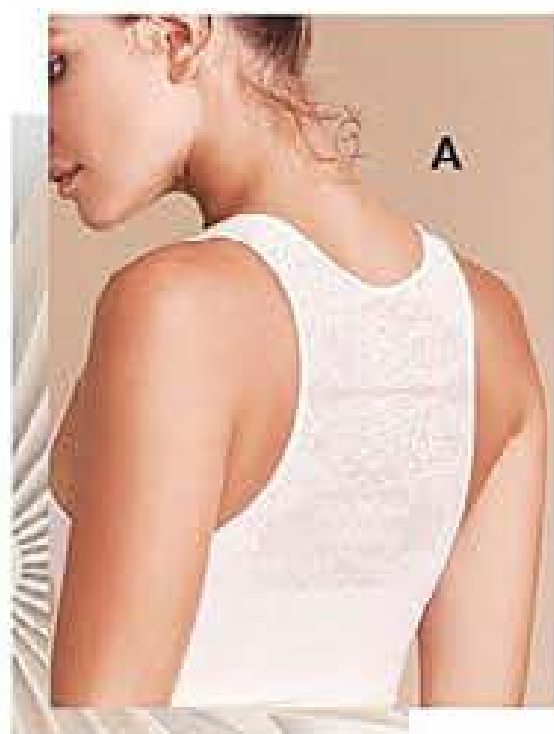

TUS CURVAS
SE VISTEN
DE FIESTA

Modeladores que no se marcan bajo la ropa. Ideales para tus outfits festivos.

○ ●
Musculosa Modeladora
Poliamida y elastano. Microfibra sin costuras.

1 cuota \$2367

A. Espalda de encaje Blanca P-M 30854-4 G-EG 30855-1 EEG 30857-7 Negra P-M 31351-0 G-EG 31352-8 EEG 31354-4	B. Broteles anchos Blanca P-M 30792-6 G-EG 30755-3 EEG 30800-7 Negra P-M 30665-4 G-EG 30722-3 EEG 30731-4
--	--