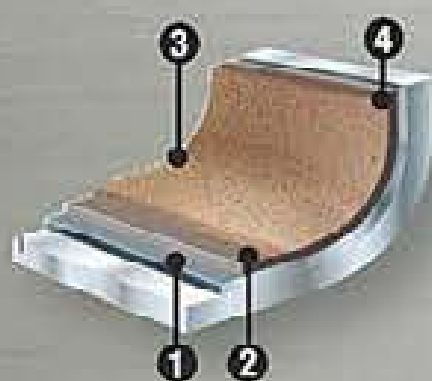

CUCINA DONNA
evoluzione

TEFLON™ INFINITY 4 CAPAS

1. Agarre del antiadherente Teflon™ al aluminio.
2. Capa extra de refuerzo.
3. Capa de Teflon™ Premium
4. Terminación estilo roca.

Teflon™ y Teflon™ Infinity son marcas registradas de The Chemours Company FC, LLC. Utilizadas bajo licencia por Cosméticos Avon Sociedad Anónima Comercial e Industrial, Cosméticos Avon S.A. (Chile) y Cosméticos Avon de Uruguay S.A.