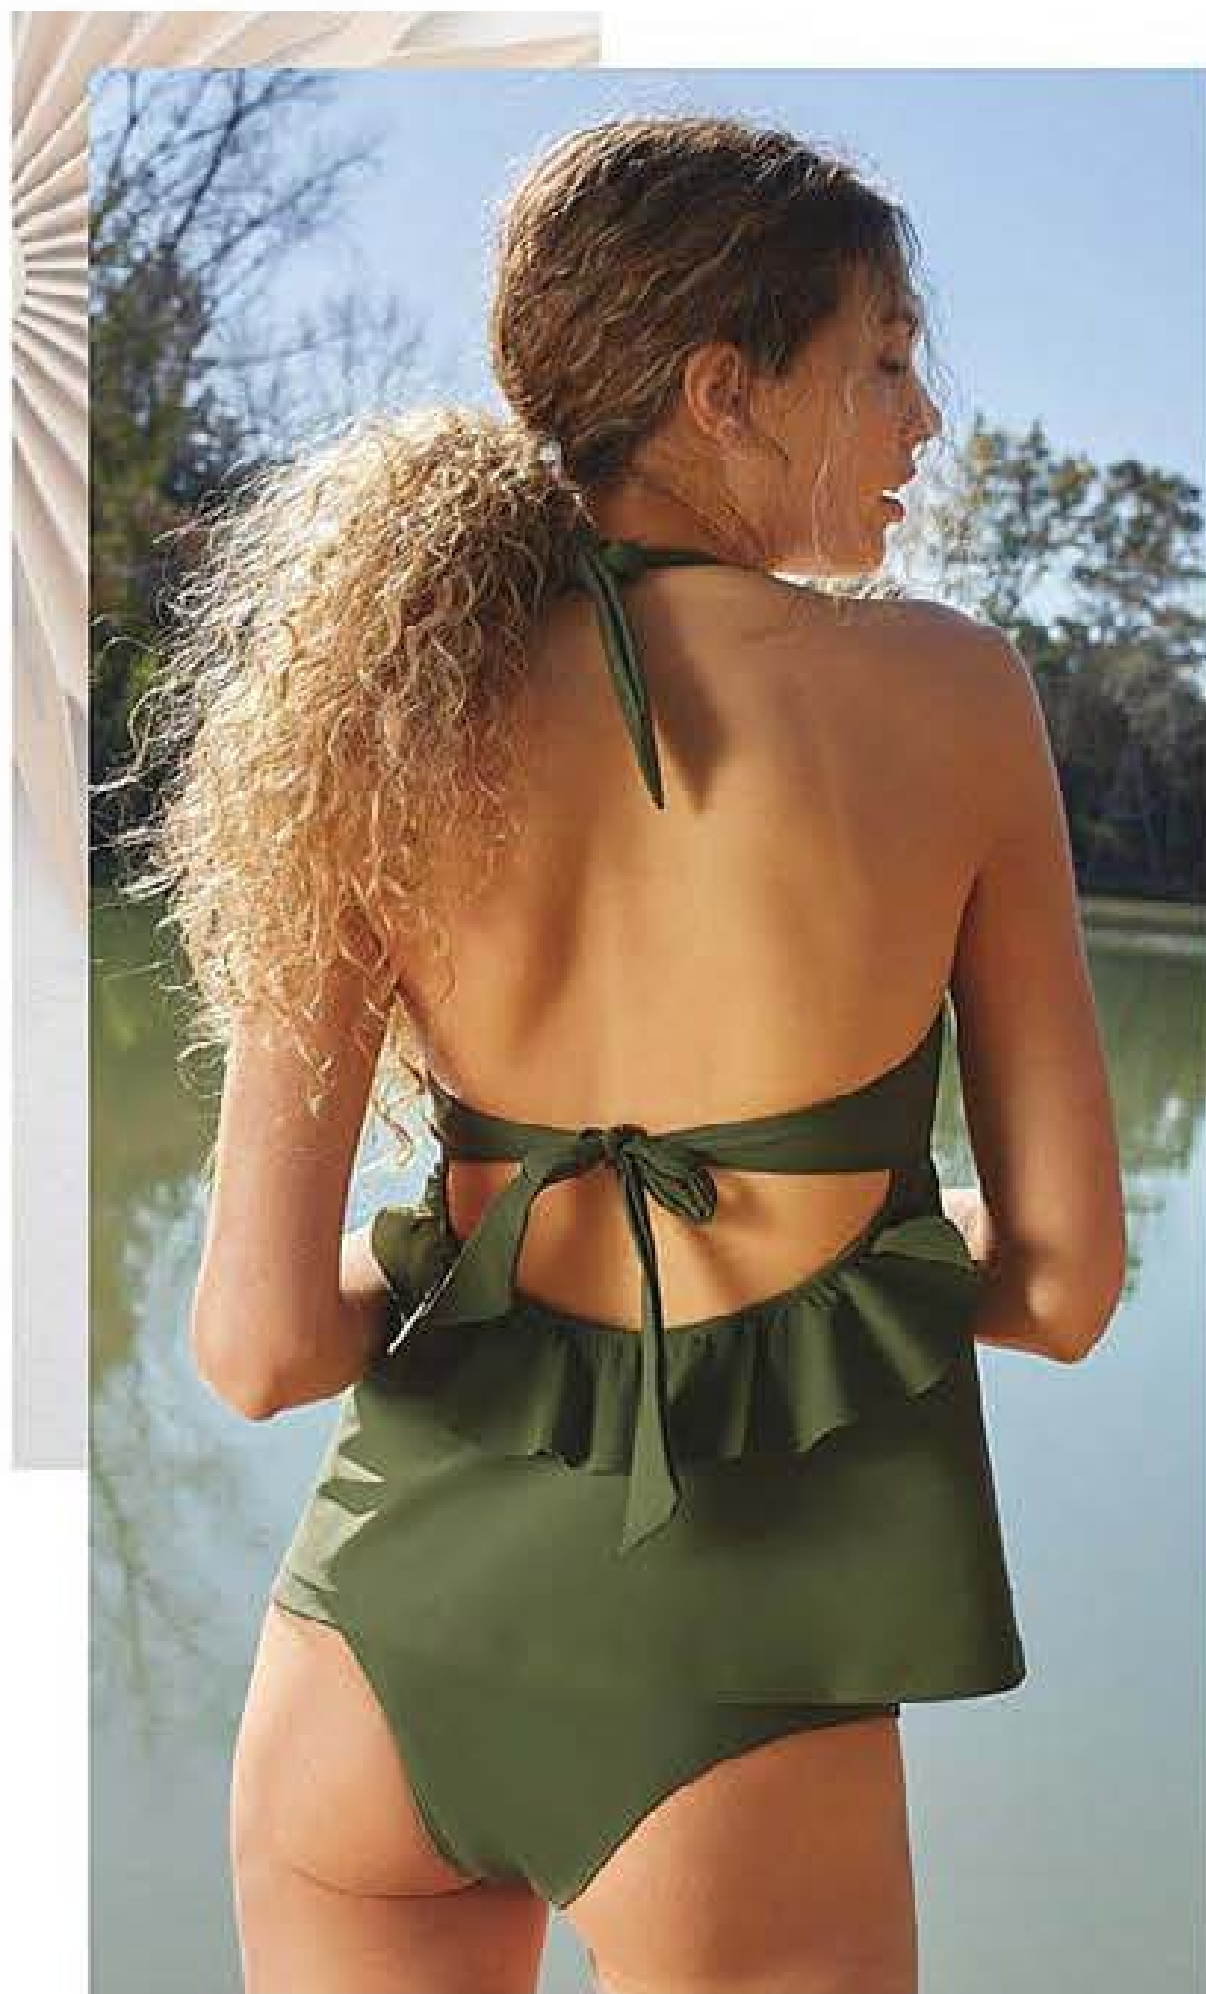

SORPRENDE CON UN VERANO INCREÍBLE

Tabla de medidas en pág. 68

- Detalle de volado en espalda.
- Escote cruzado.
- Con tiras para atar en cuello y espalda.

Tankini Maia

Poliamida y elastano.
Forrado en crepe.

Precio Regular **$7050**

1 cuota **$4850**

M **30658-9**

G **30660-5**

EG **30659-7**

EEG **30627-4**

6* cuotas **$869**

M **89273-7**

G **89272-9**

EG **89271-1**

EEG **89270-3**

Combinala con
la bombacha de p. 78.