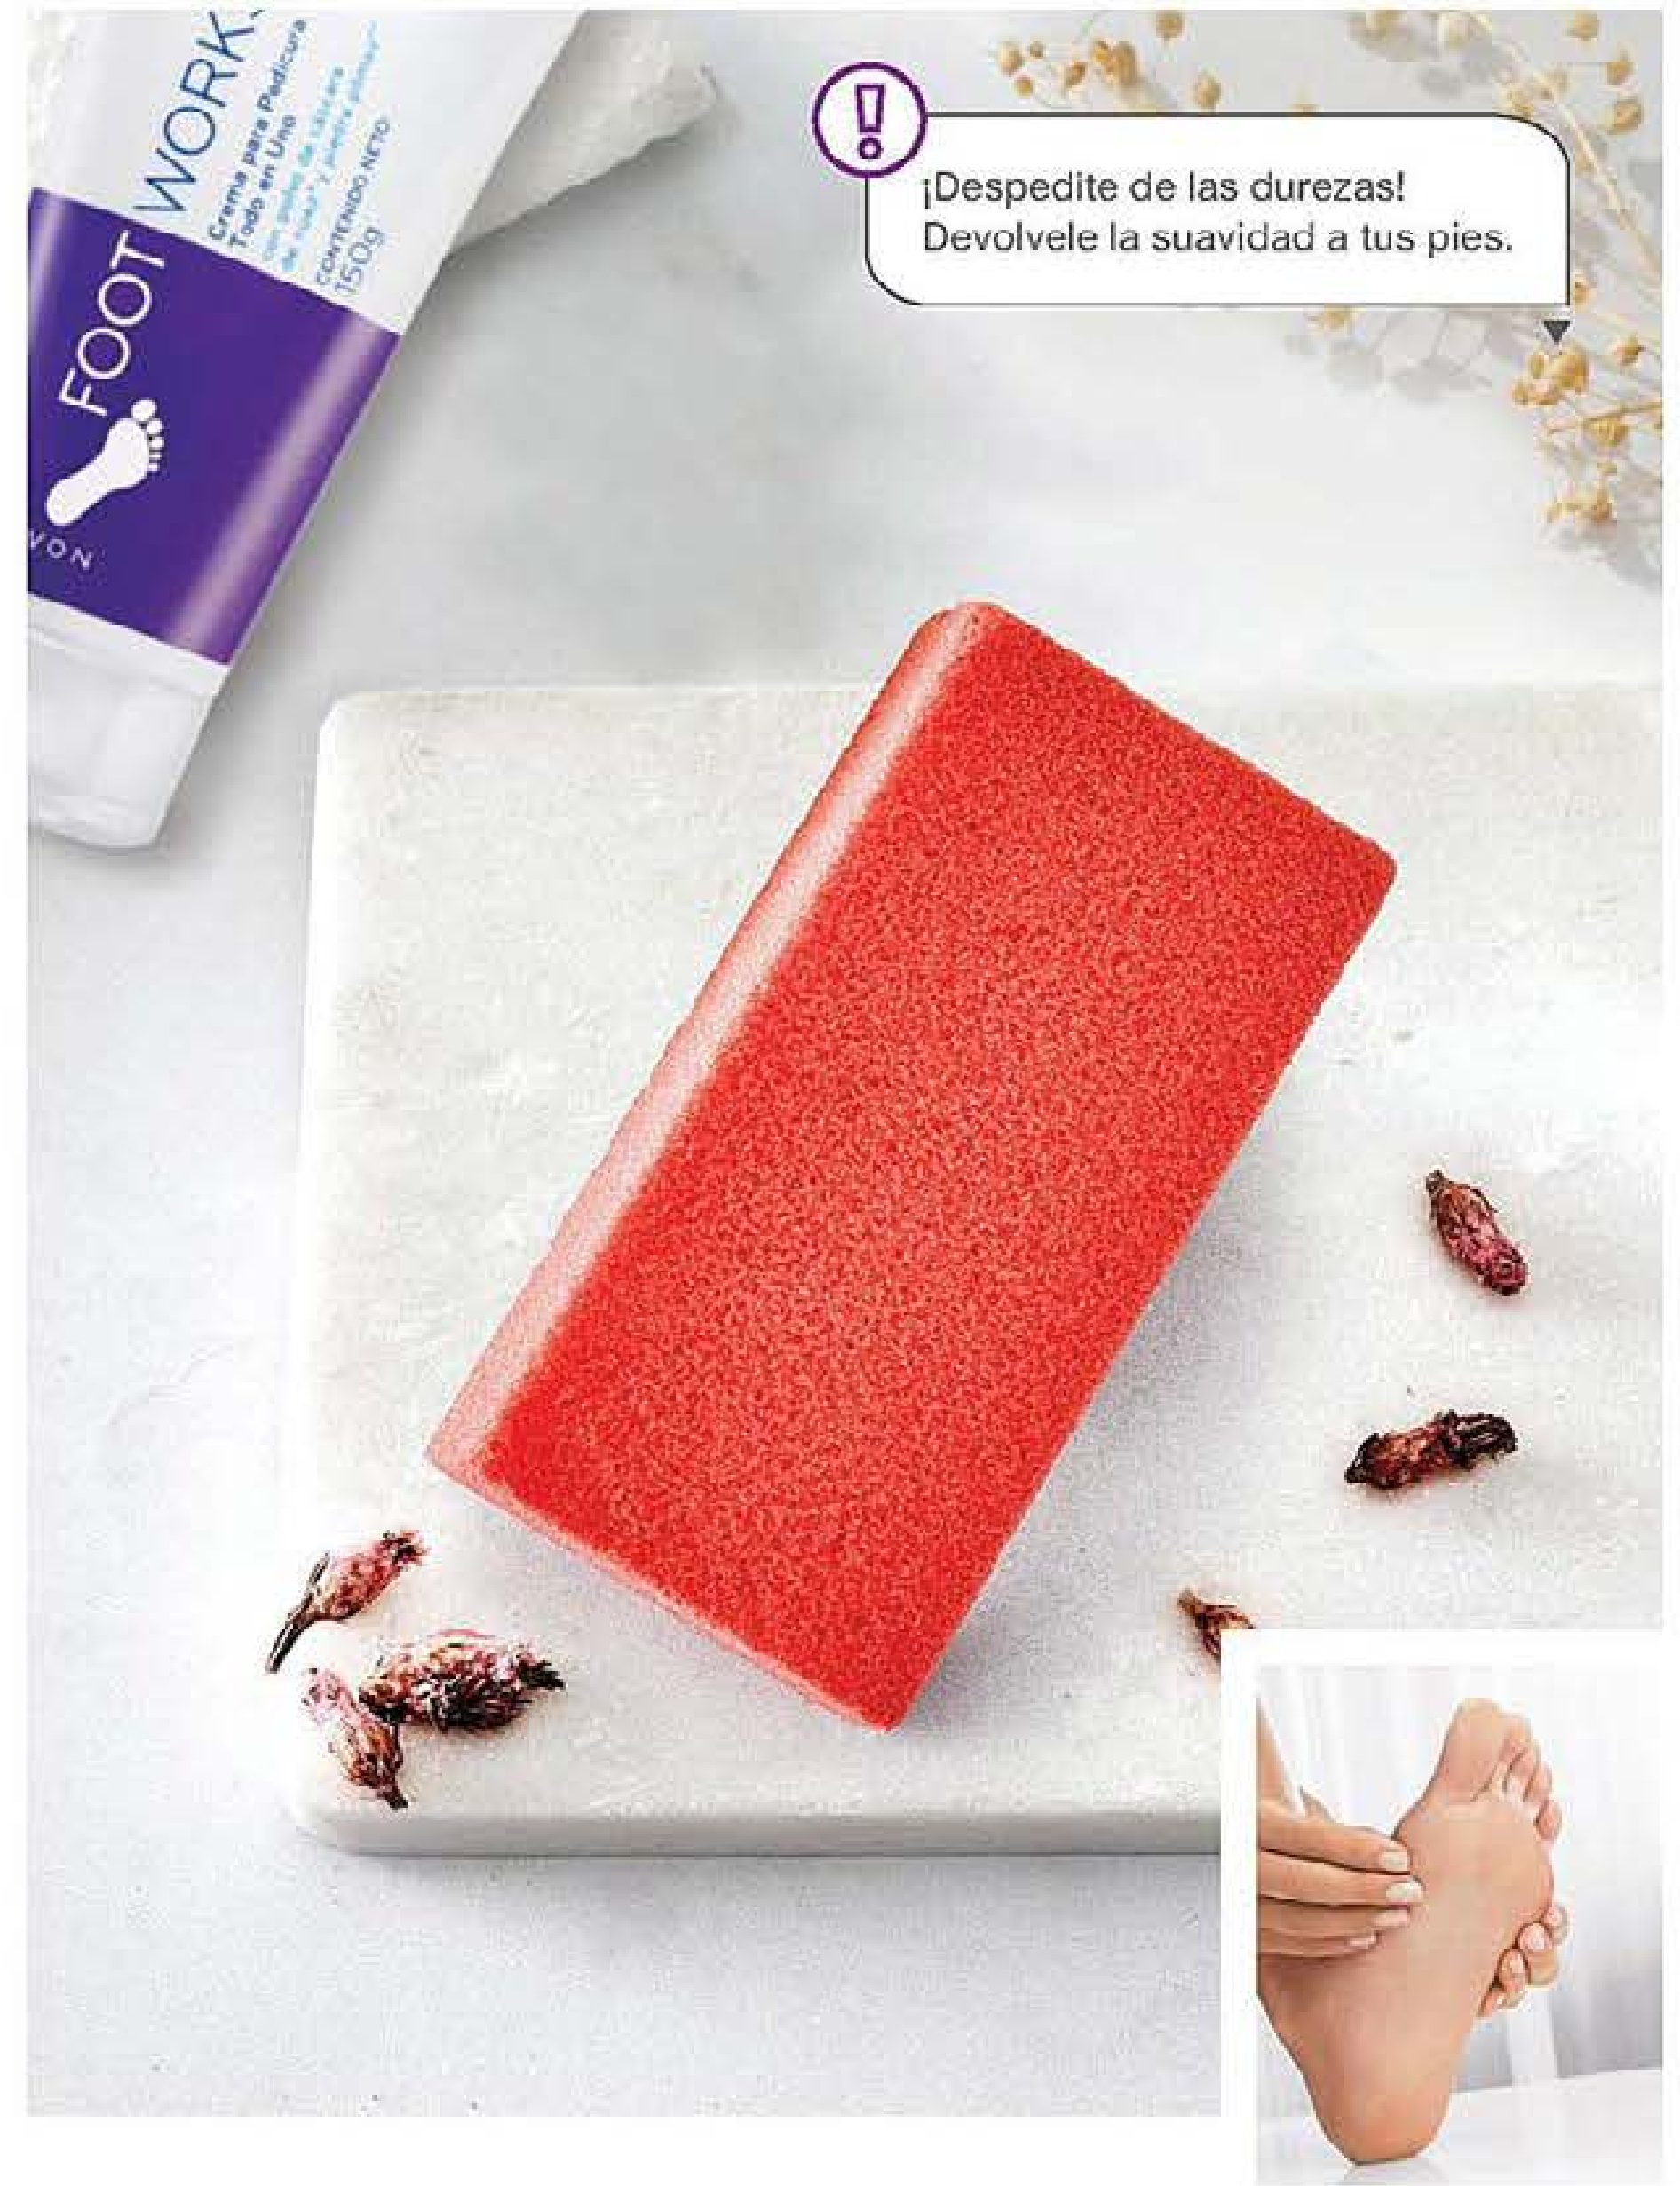

¡Despedite de las durezas!
Devolvele la suavidad a tus pies.

Lima exfoliante de pies | Plástico. Med.: 10 x 5 cm. Origen: China. **10184-0** Precio Regular **$549⁹⁹** Stock: 2300 U.

$429⁹⁹