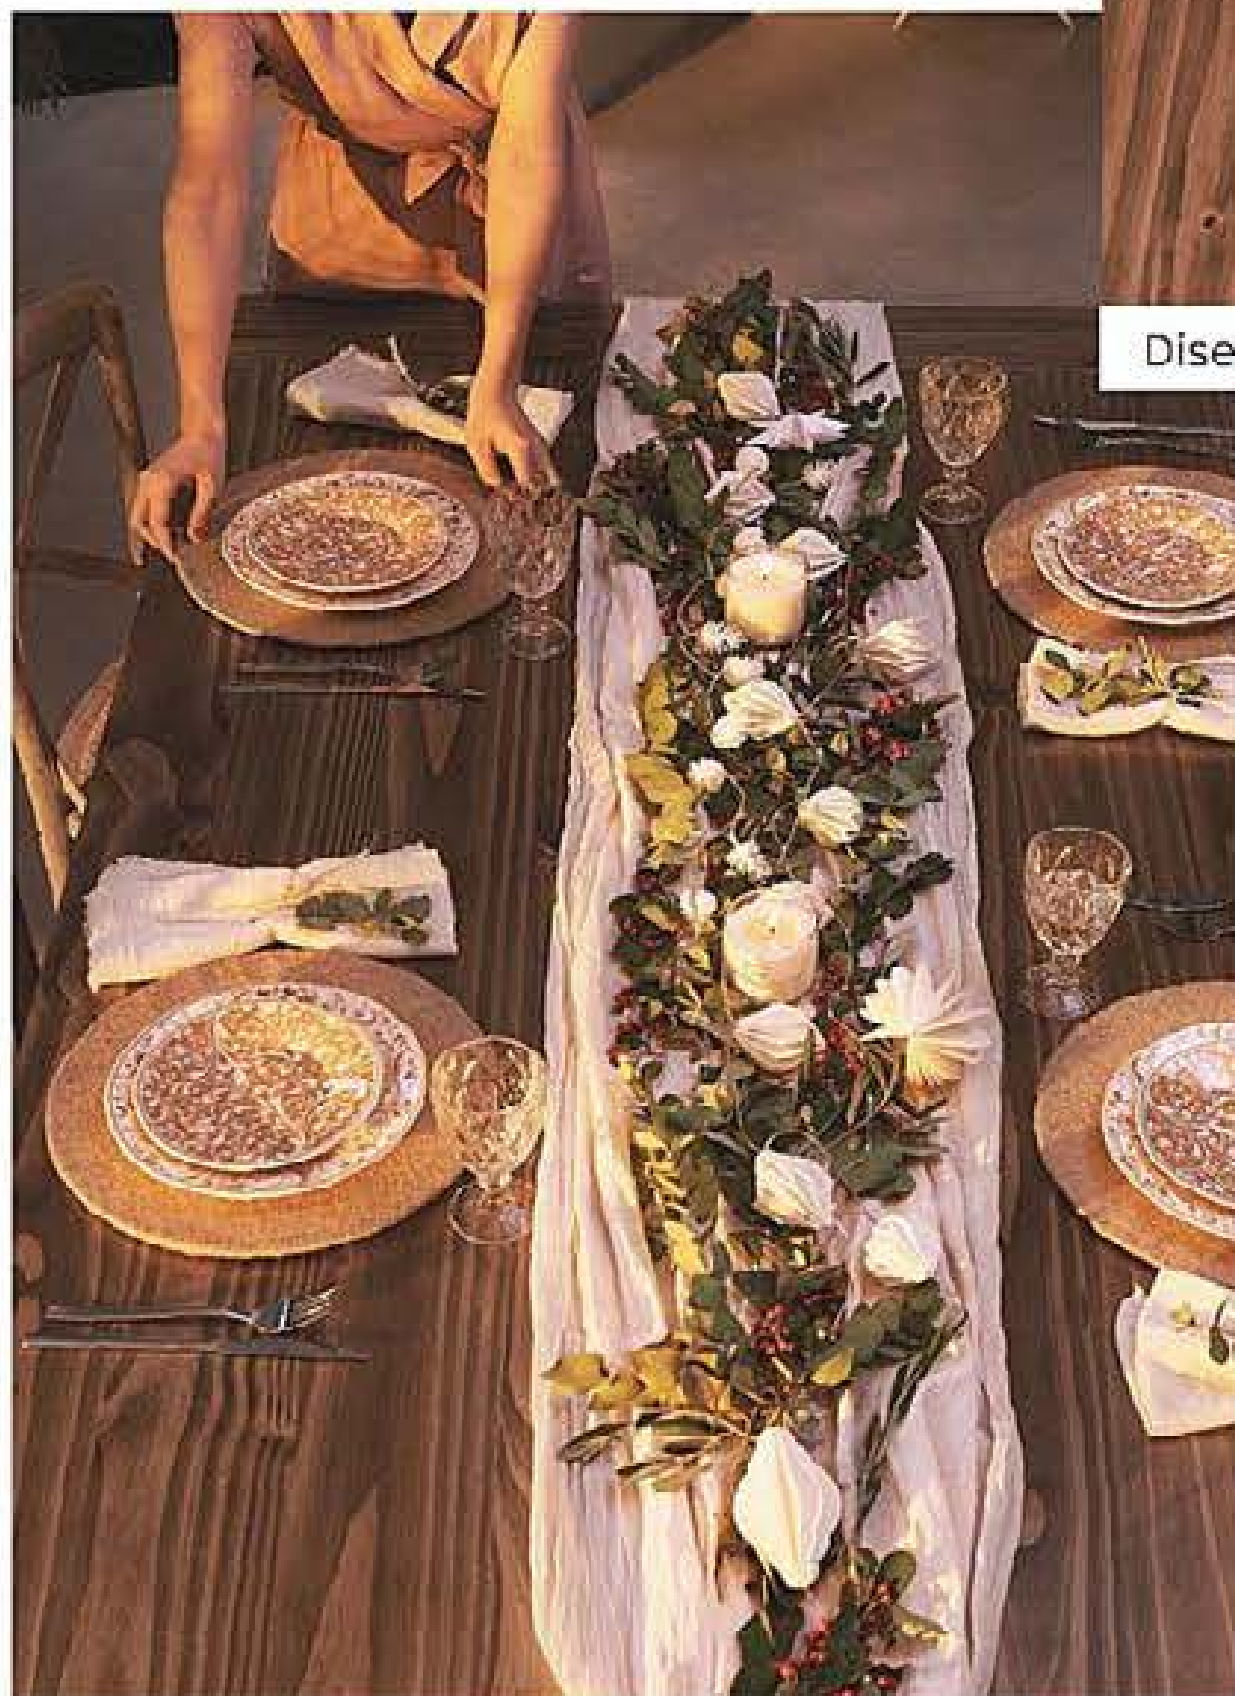

ES LA OCASIÓN PARA ARMAR UNA MESA DIFERENTE

Diseño en tonos ocre

A. Platos chicos x4

B. Platos grandes x4

A. Set x4 platos chicos | Cerámica.
18 cm diám. Precio Regular **\$7990**
1 cuota s4797 **3 cuotas s1559**
40117-4 **21113-6**