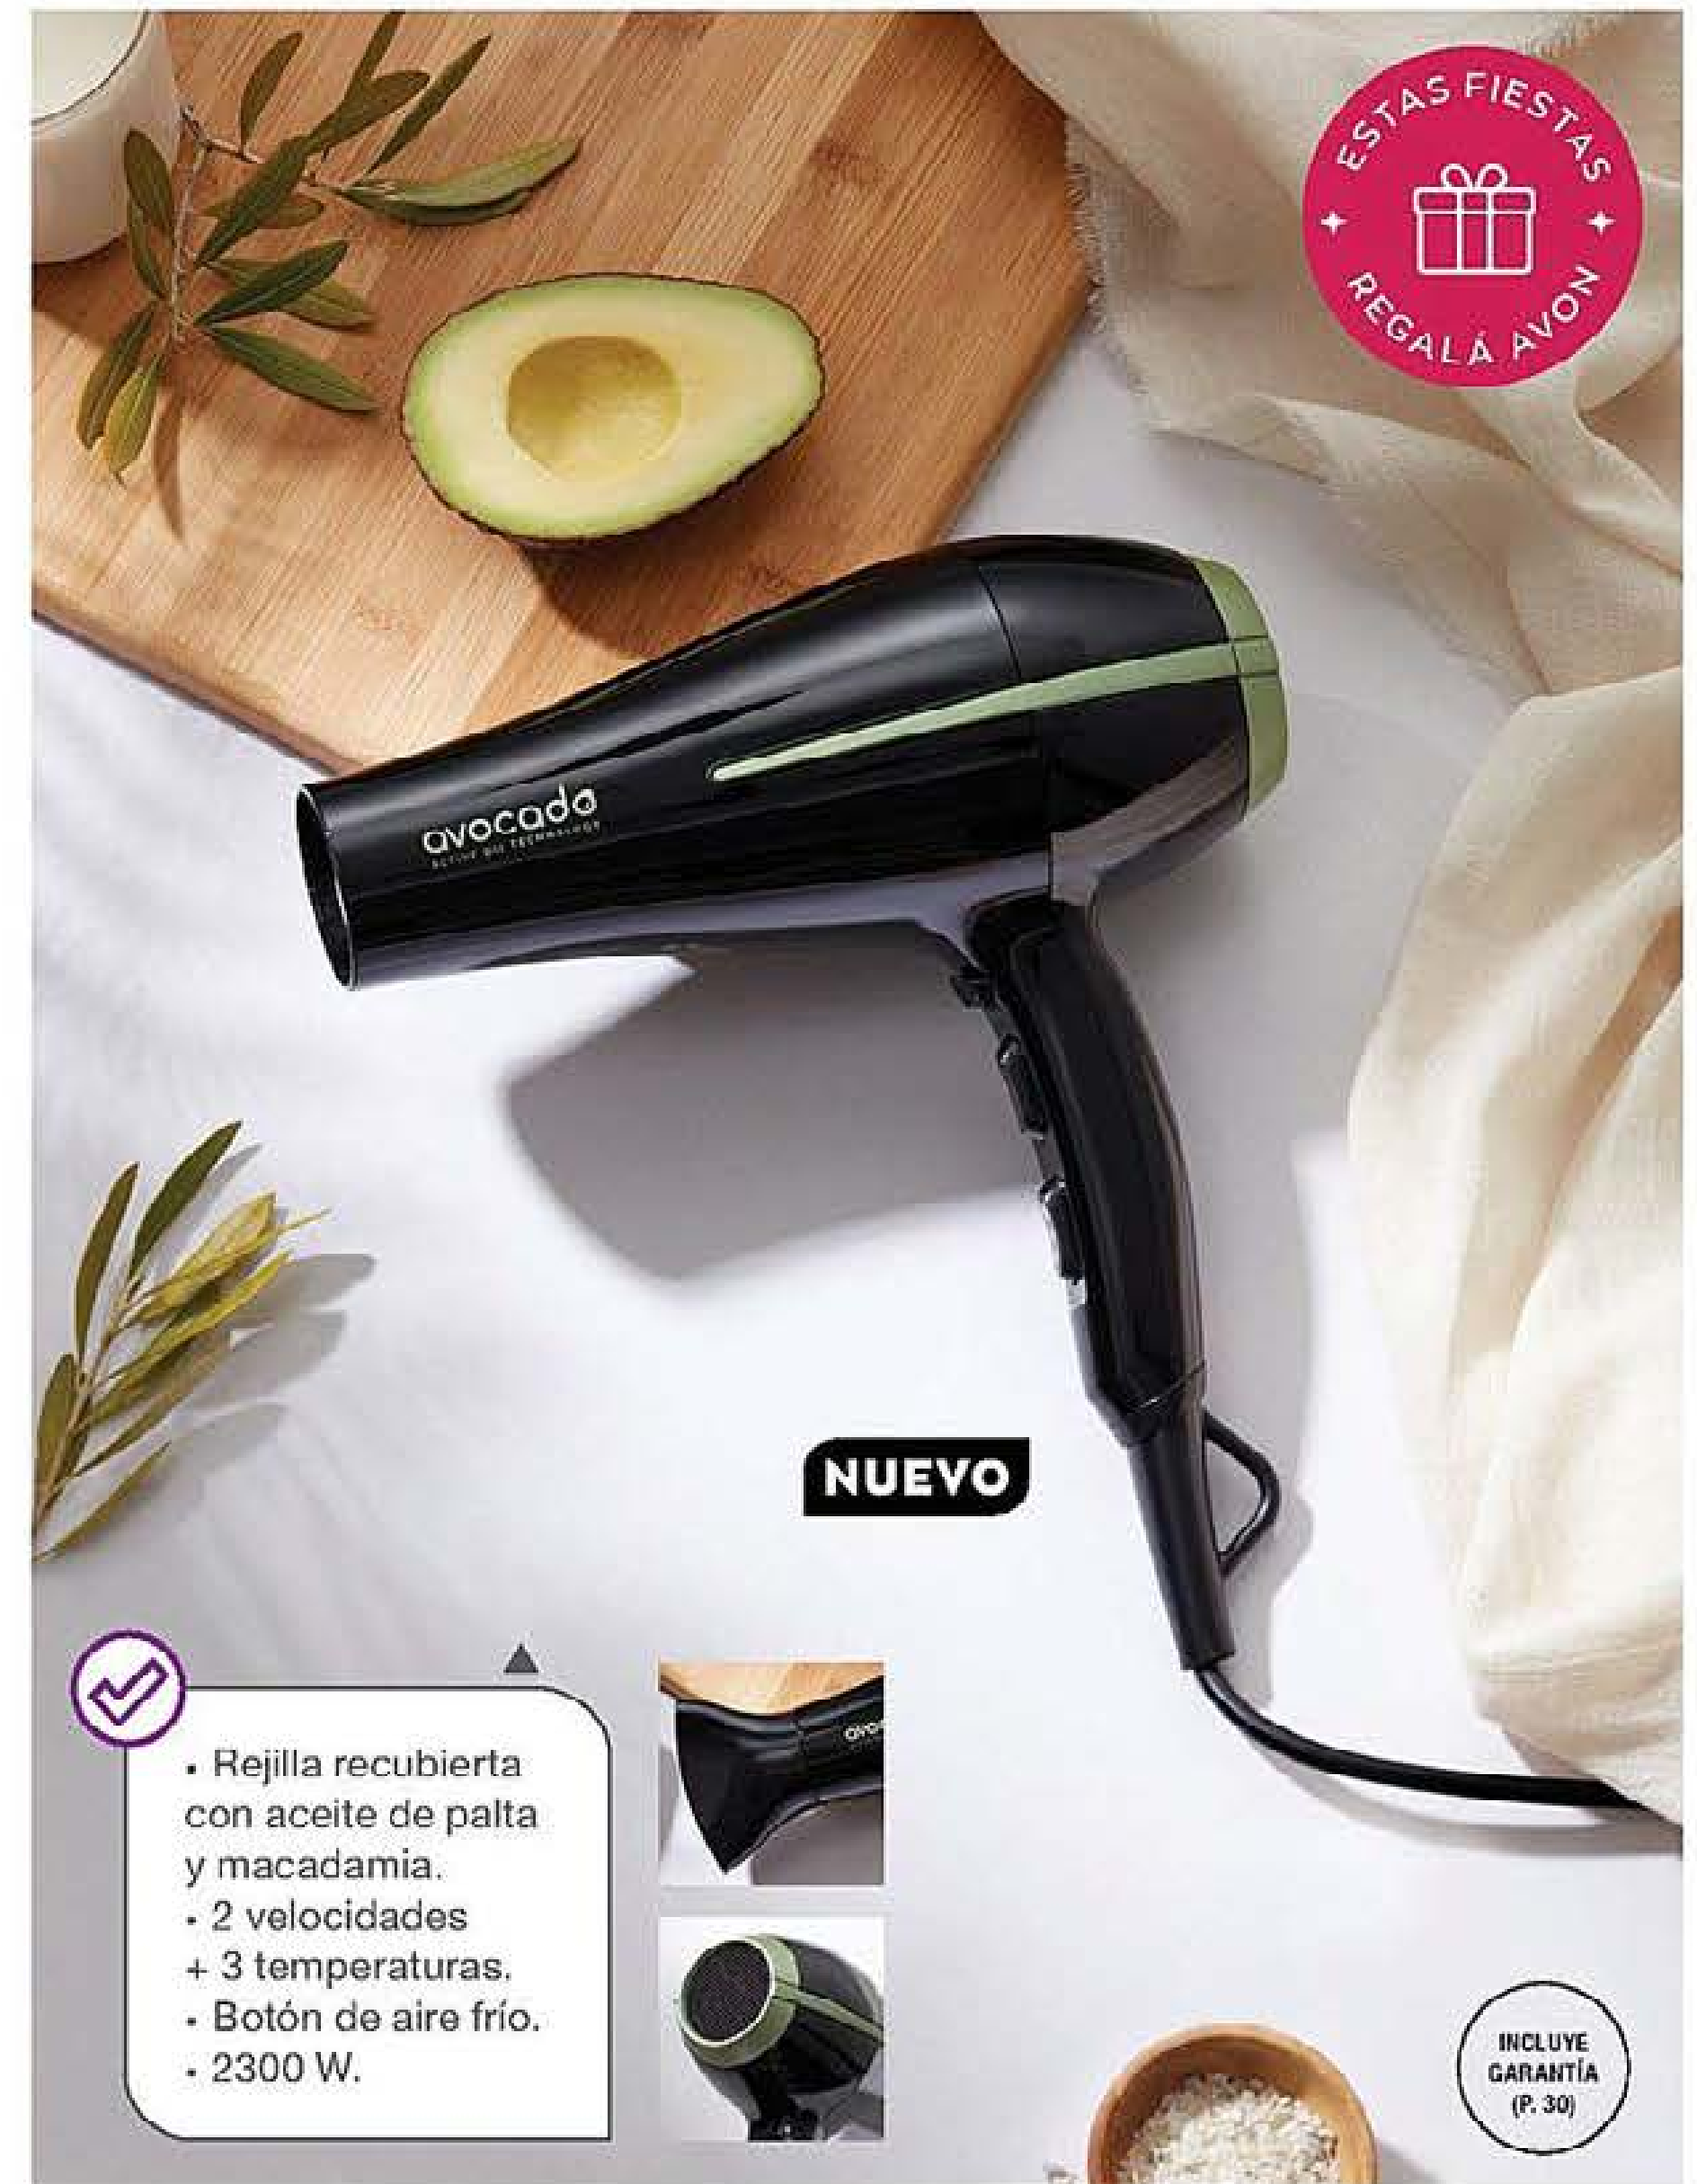

- Rejilla recubierta con aceite de palta y macadamia.
- 2 velocidades + 3 temperaturas.
- Botón de aire frío.
- 2300 W.

NUEVO

INCLUYE GARANTÍA (P. 30)

Secador GAMA Essential Oils I Mat. múltiples. Med.: 10 x 28 x 23 cm. Origen: China. Precio Regular **$26994**

1 cuota s20087

6* cuotas s3599

10961-1

21848-7

*Monto total en 6 cuotas $21594

6* CUOTAS $3599

Stock: 400 U.