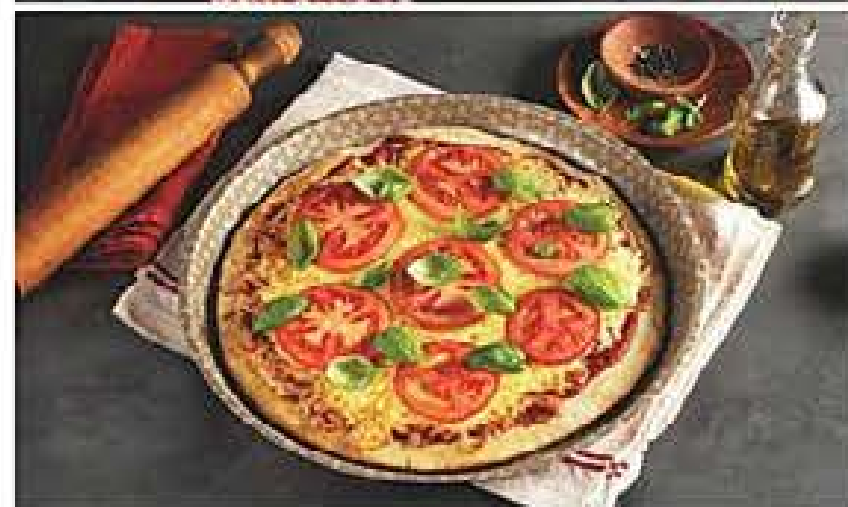

SORPRENDÉ CON
SABORES NAVIDEÑOS

A. Tortera
25,3 cm diám.
x 6 cm altura.

B. Tartera
28 cm diám.
x 3,4 cm altura.

C. Pizzera
35,5 cm diám.
x 2,4 cm altura.

Moldes para horno | Aluminio con antiadherento.
Precio Regular **\$4200**