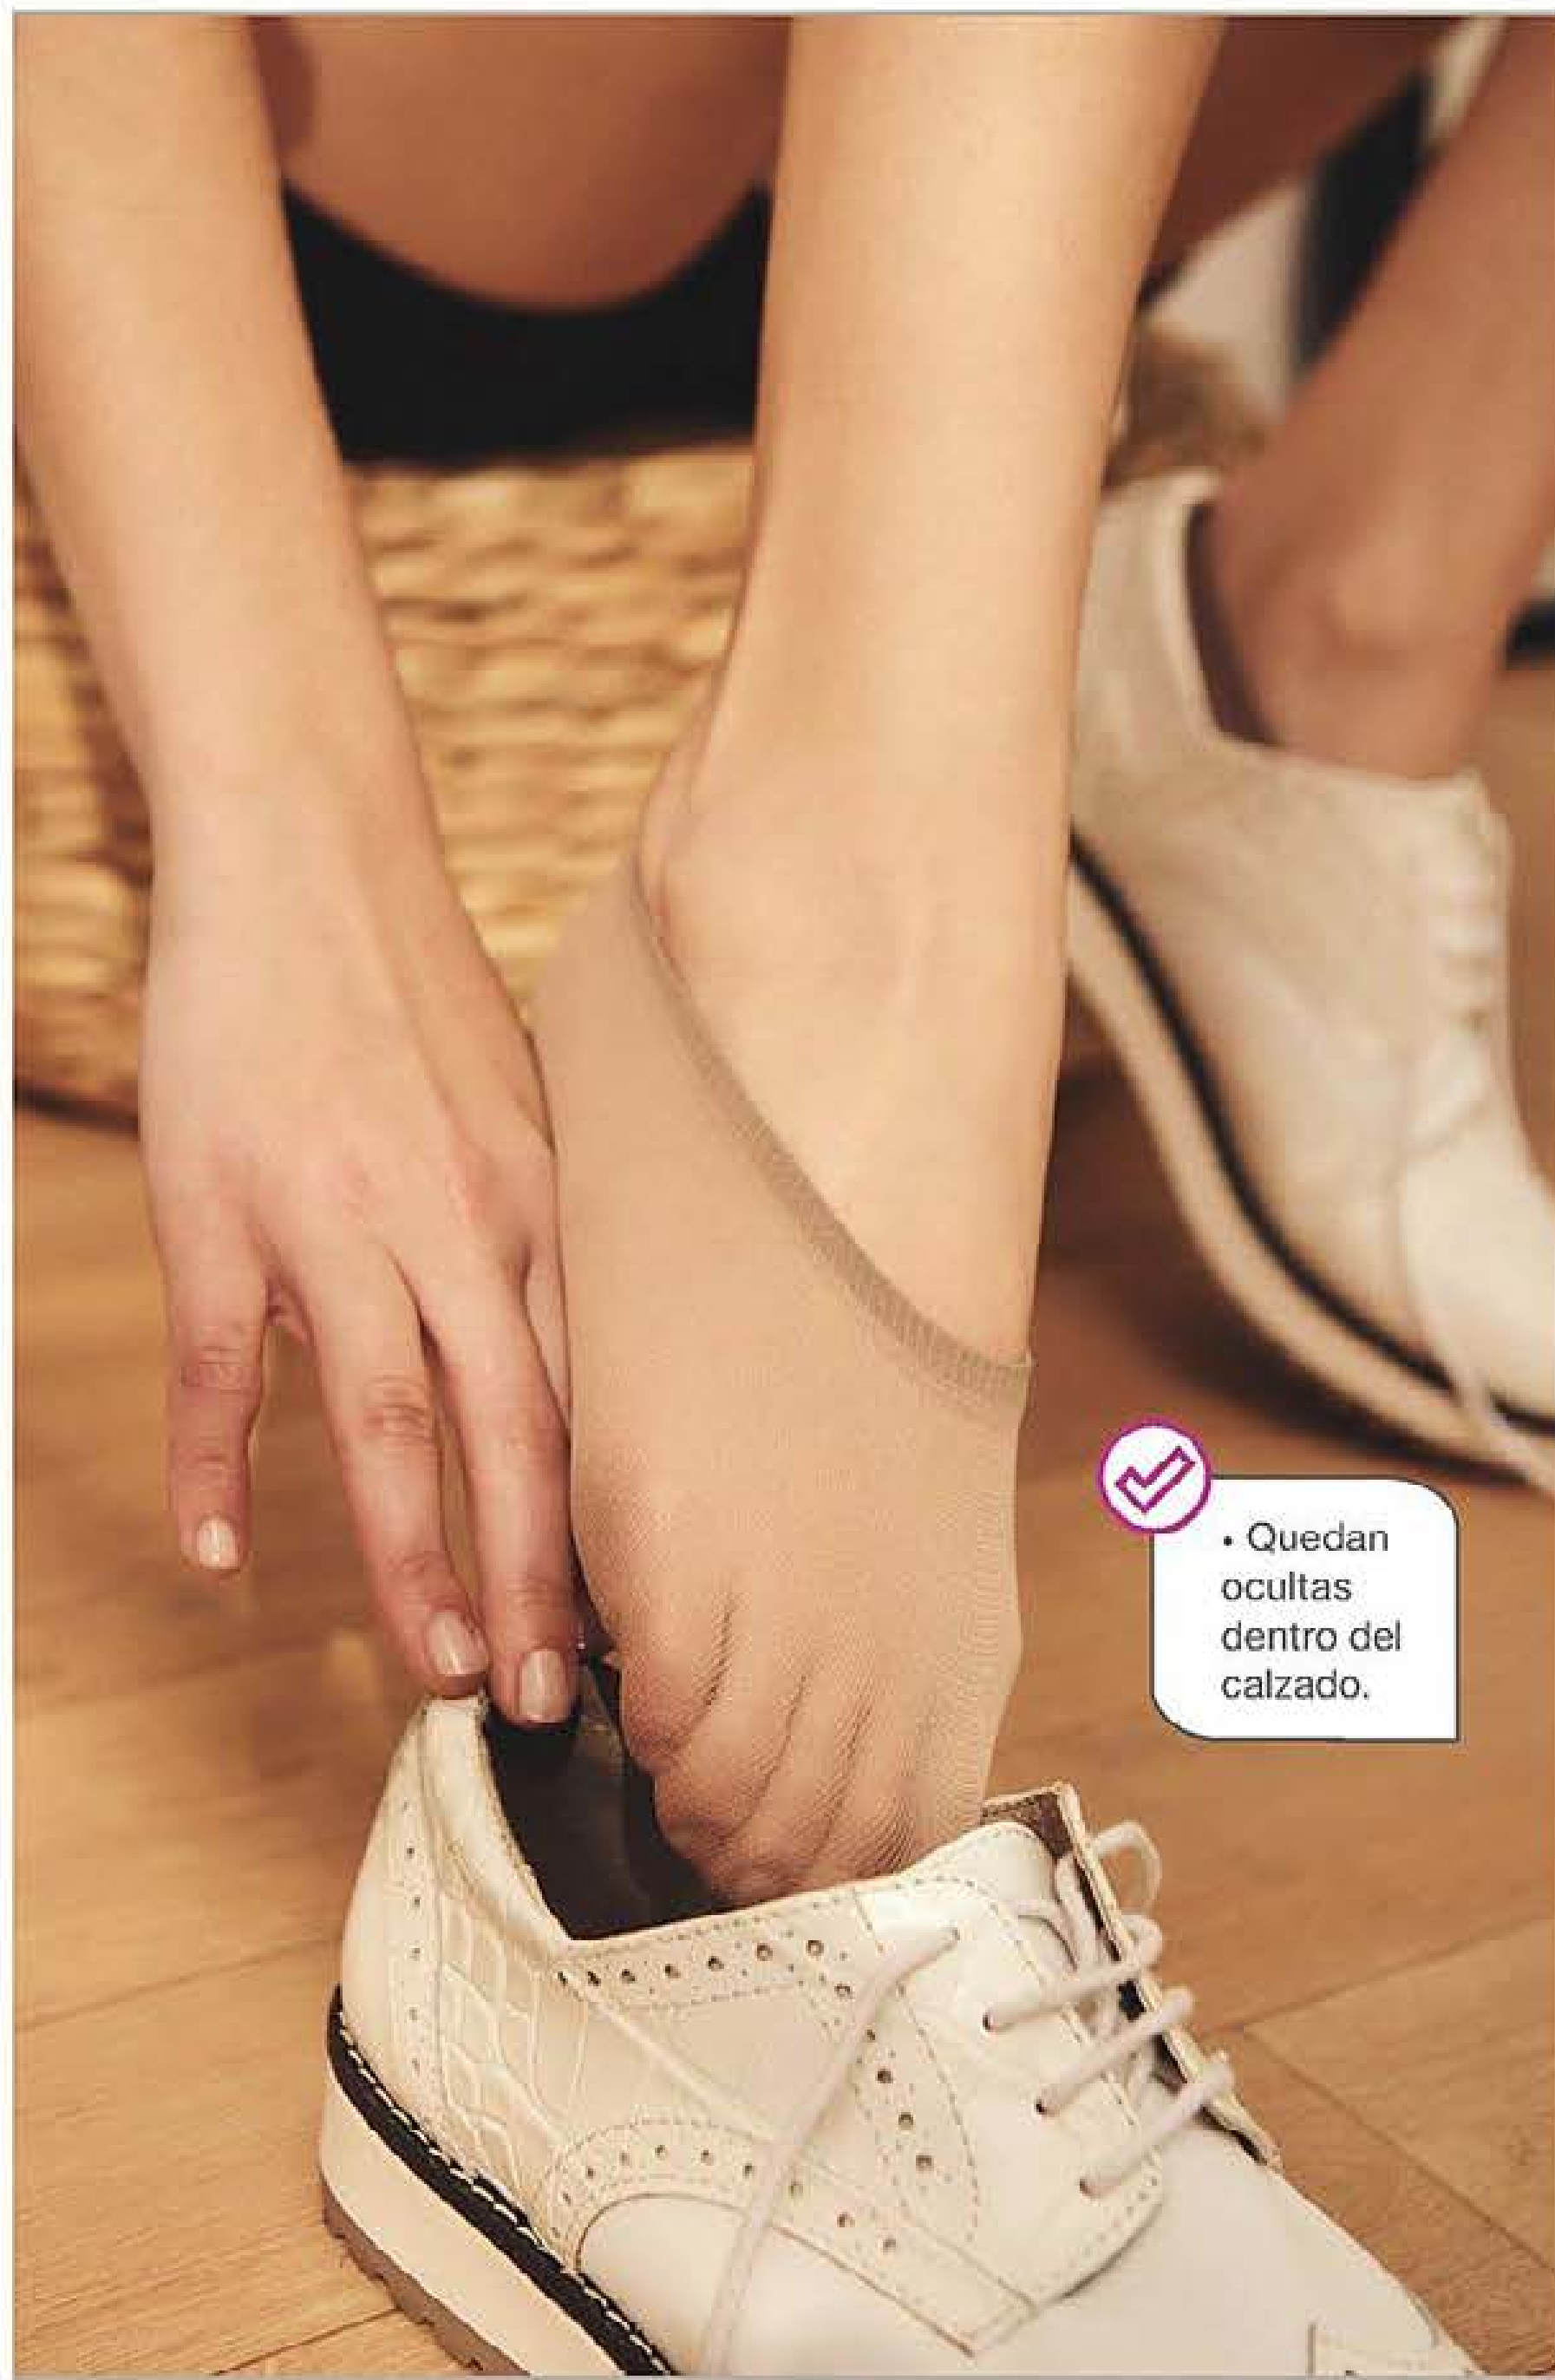

• Quedan ocultas dentro del calzado.

SALE

SALE
SALE
SALE

30% OFF

Invisible Balerinas

Poliamida y elastano. 40 denier. Talle único (abarca del 35 al 41).

Beige **30872-6** Negra **30355-2** Precio Regular **$299⁹⁹**

Stock: Negro: 7000 U. Beige: 18000 U.

$199⁹⁹
cada par