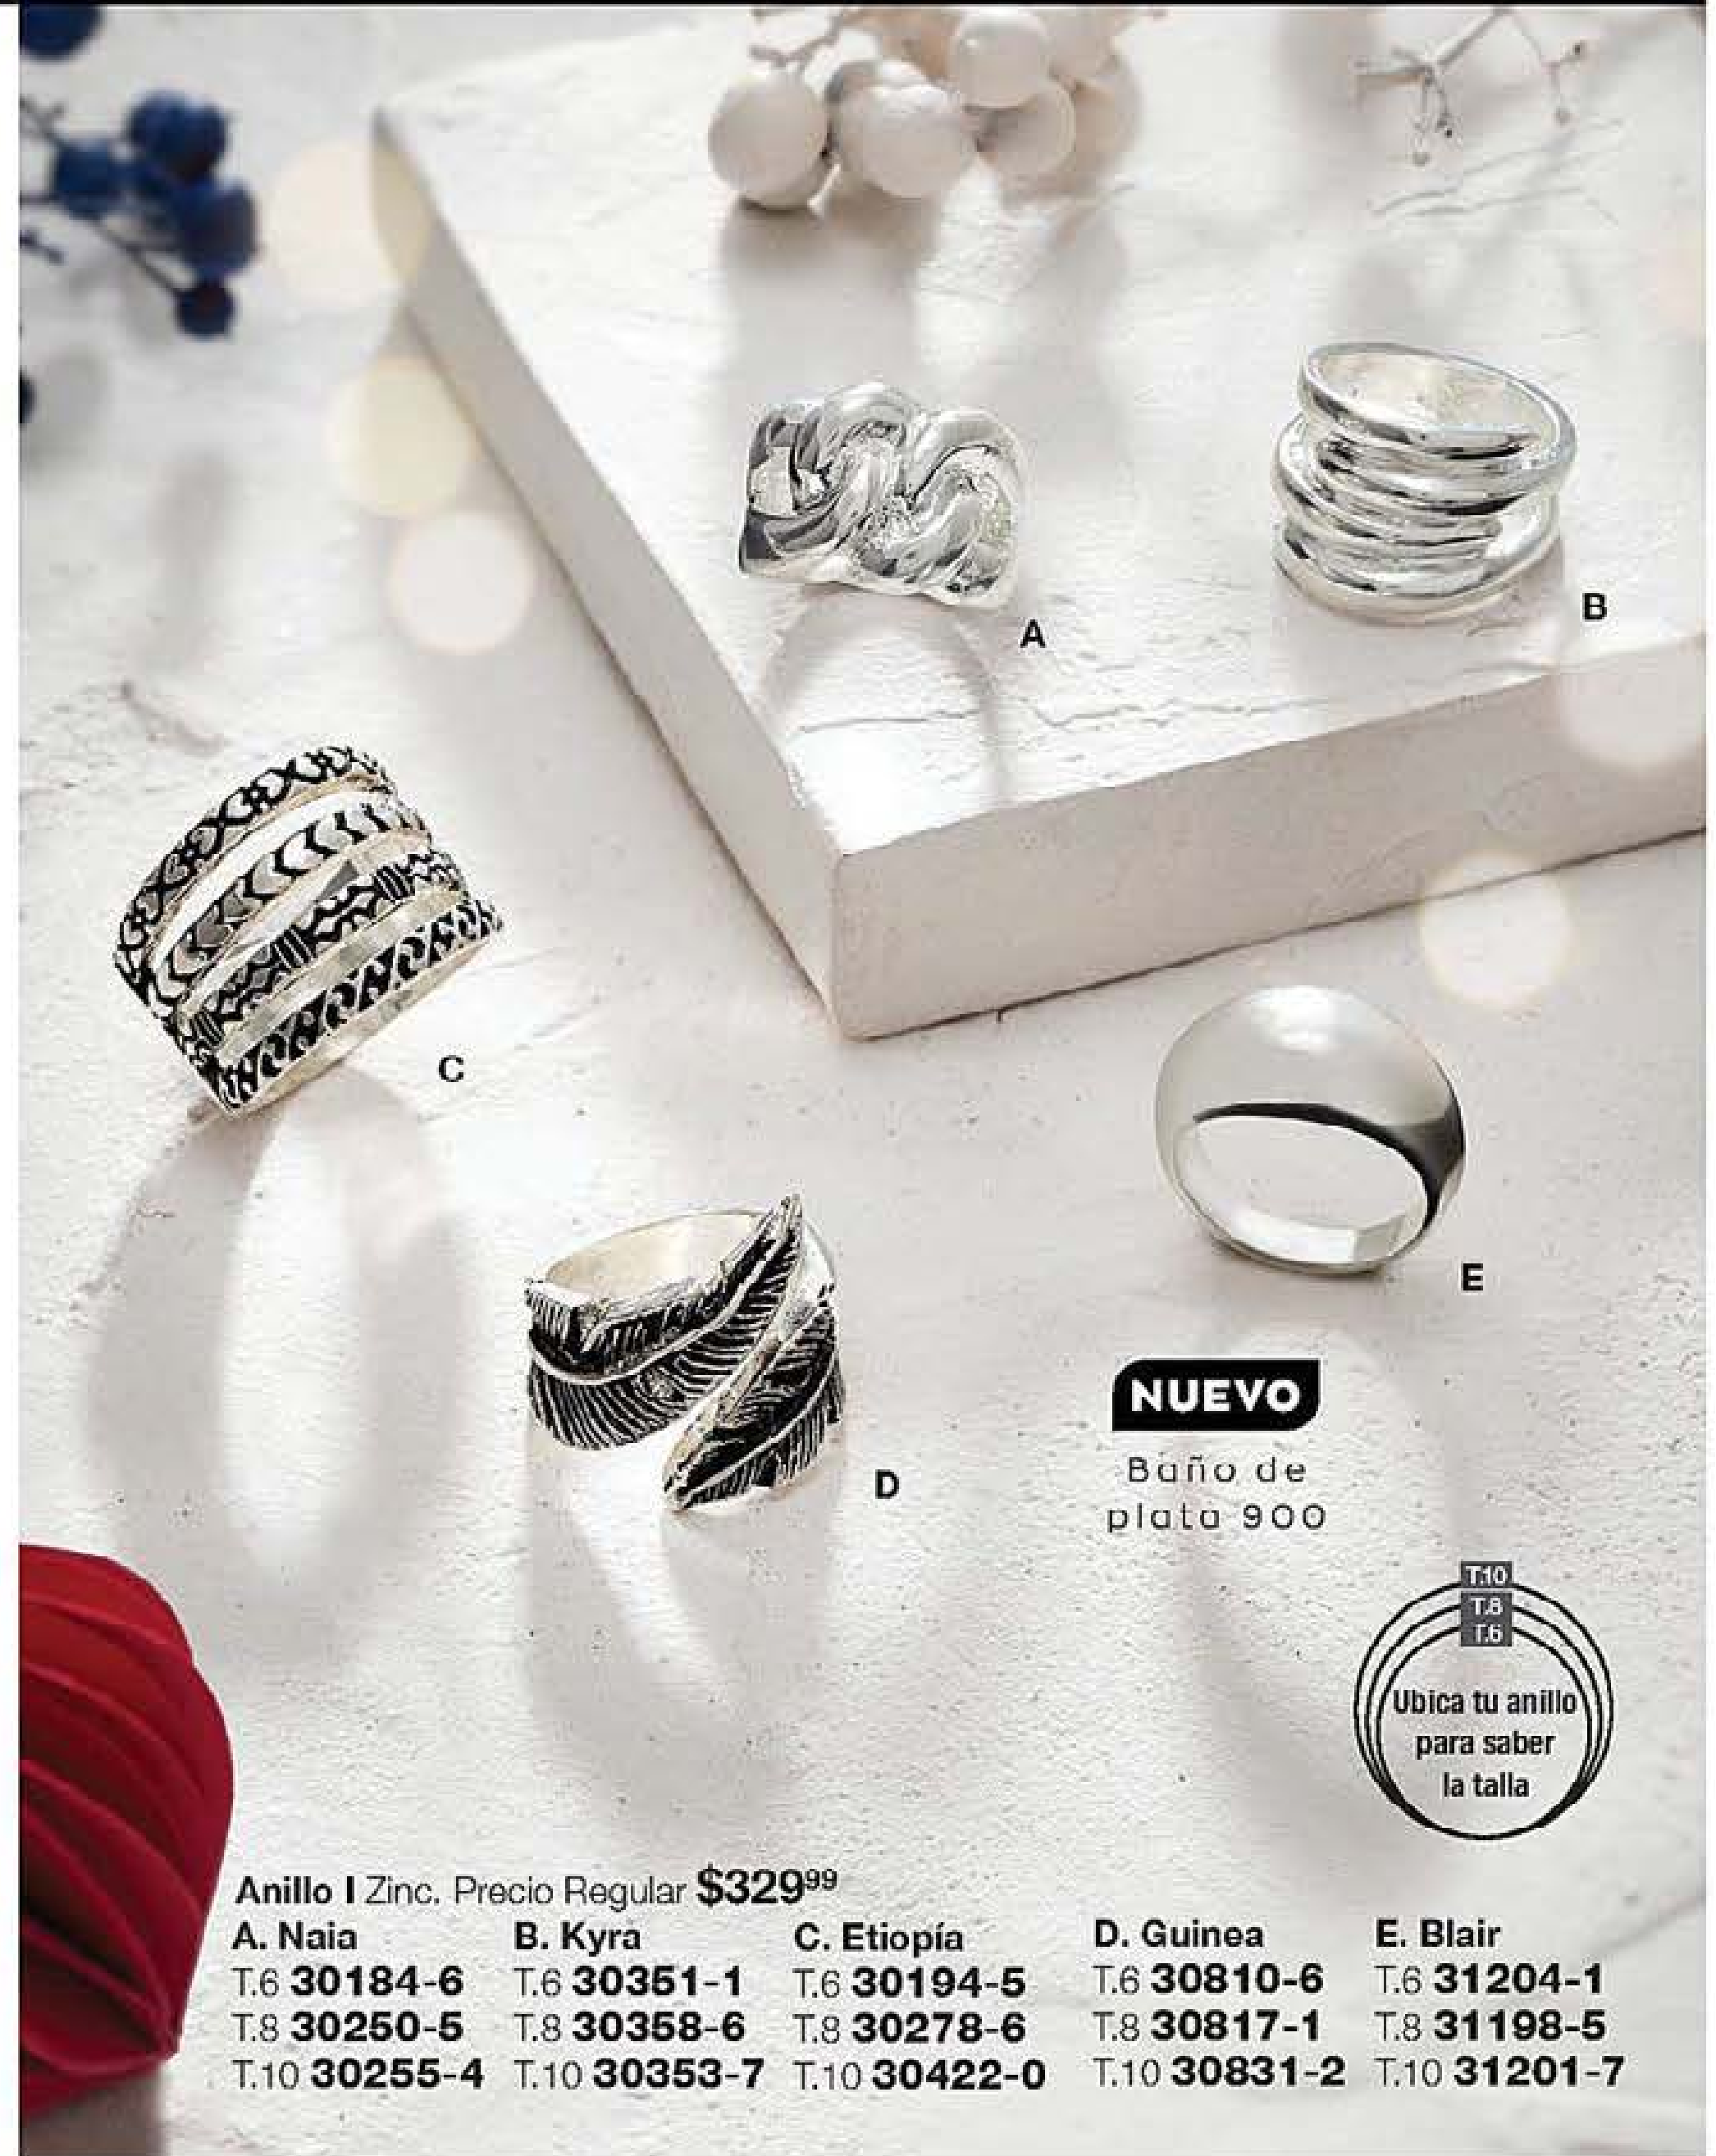

REGALÁ
MAXI ANILLOS

ESPECIAL NAVIDAD

30% OFF

ANILLOS
\$229⁹⁹
CADA UNO

NUEVO

Baño de
plata 900

Anillo I Zinc. Precio Regular \$329⁹⁹

A. Naia	B. Kyra	C. Etiopía	D. Guinea	E. Blair
T.6 30184-6	T.6 30351-1	T.6 30194-5	T.6 30810-6	T.6 31204-1
T.8 30250-5	T.8 30358-6	T.8 30278-6	T.8 30817-1	T.8 31198-5
T.10 30255-4	T.10 30353-7	T.10 30422-0	T.10 30831-2	T.10 31201-7