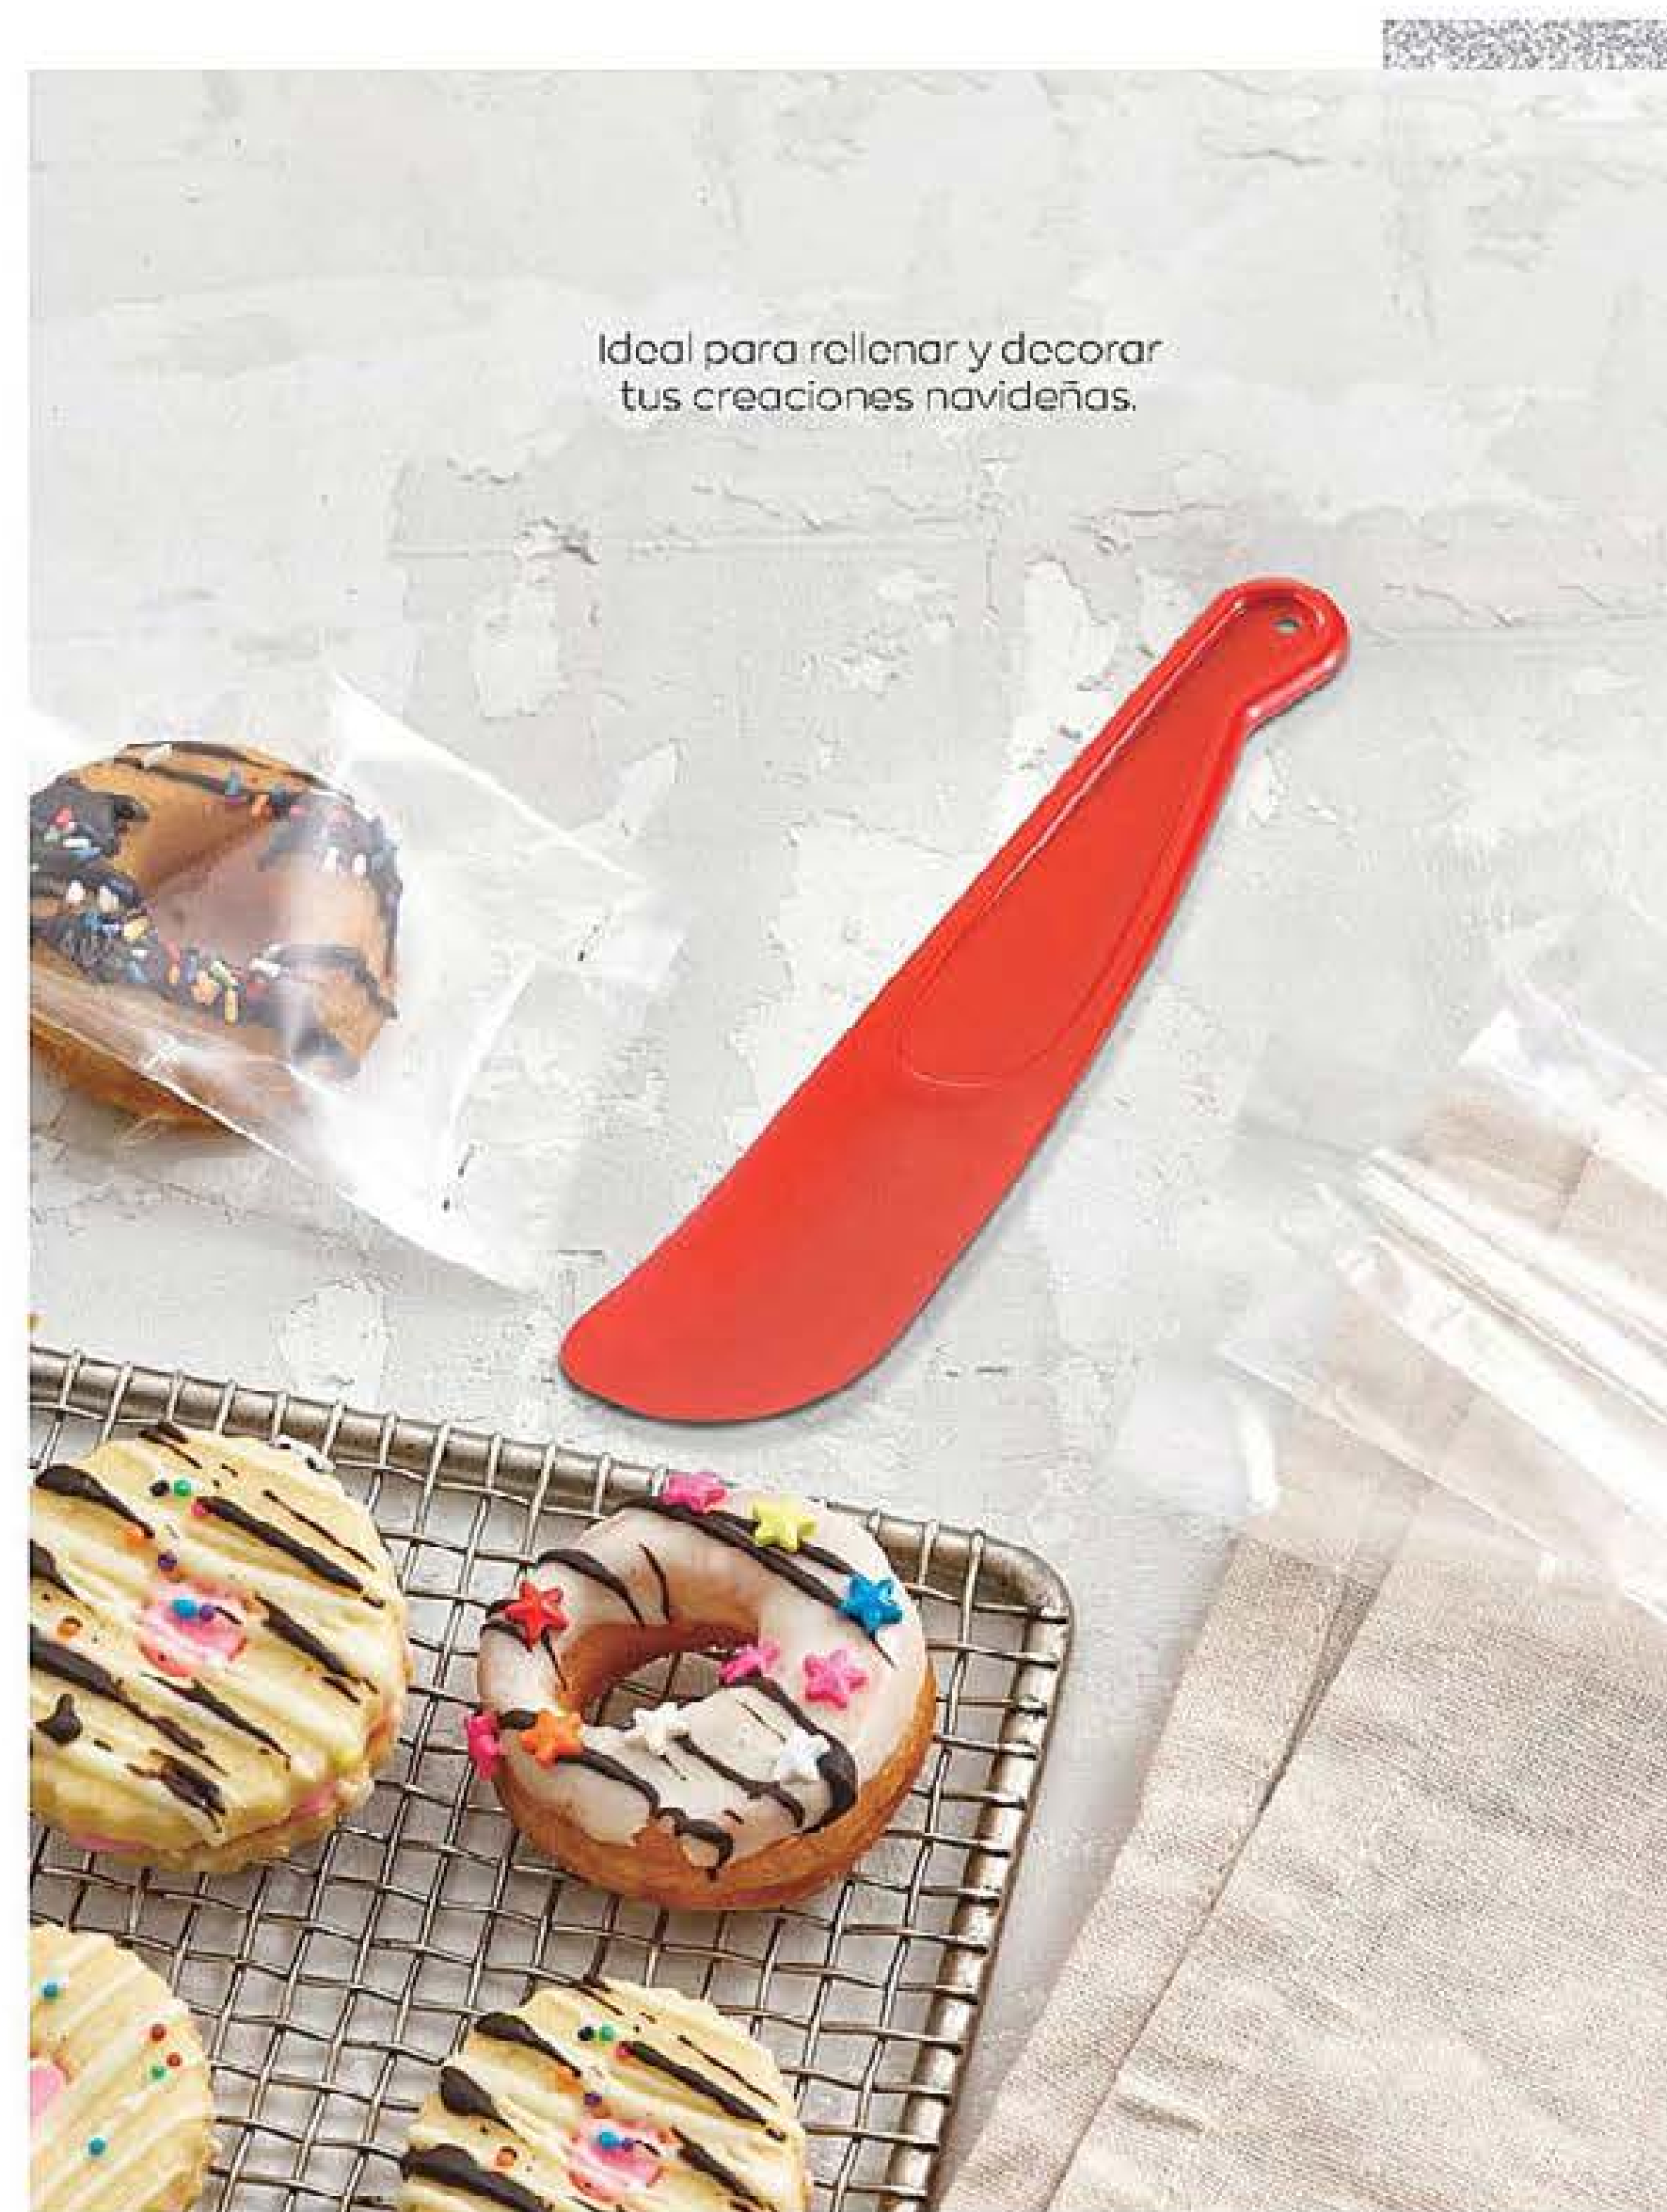

\$299⁹⁹

50% de descuento

homebasics

ENDULZÁ TU MESA

Elegí tus ingredientes favoritos y disfrutá un postre rico y casero.

Ideal para batir tus mezclas dulces sin ensuciar. Con tapa para trasladar.

Bowl con tapa antisalpicaduras I Polipropileno.
22 cm diám. x 10,2 cm alto. Cap.: 2,7 L. **40548-0** | **\$689⁹⁹**
Precio Regular **\$819⁹⁹** Stock: 3000 U.