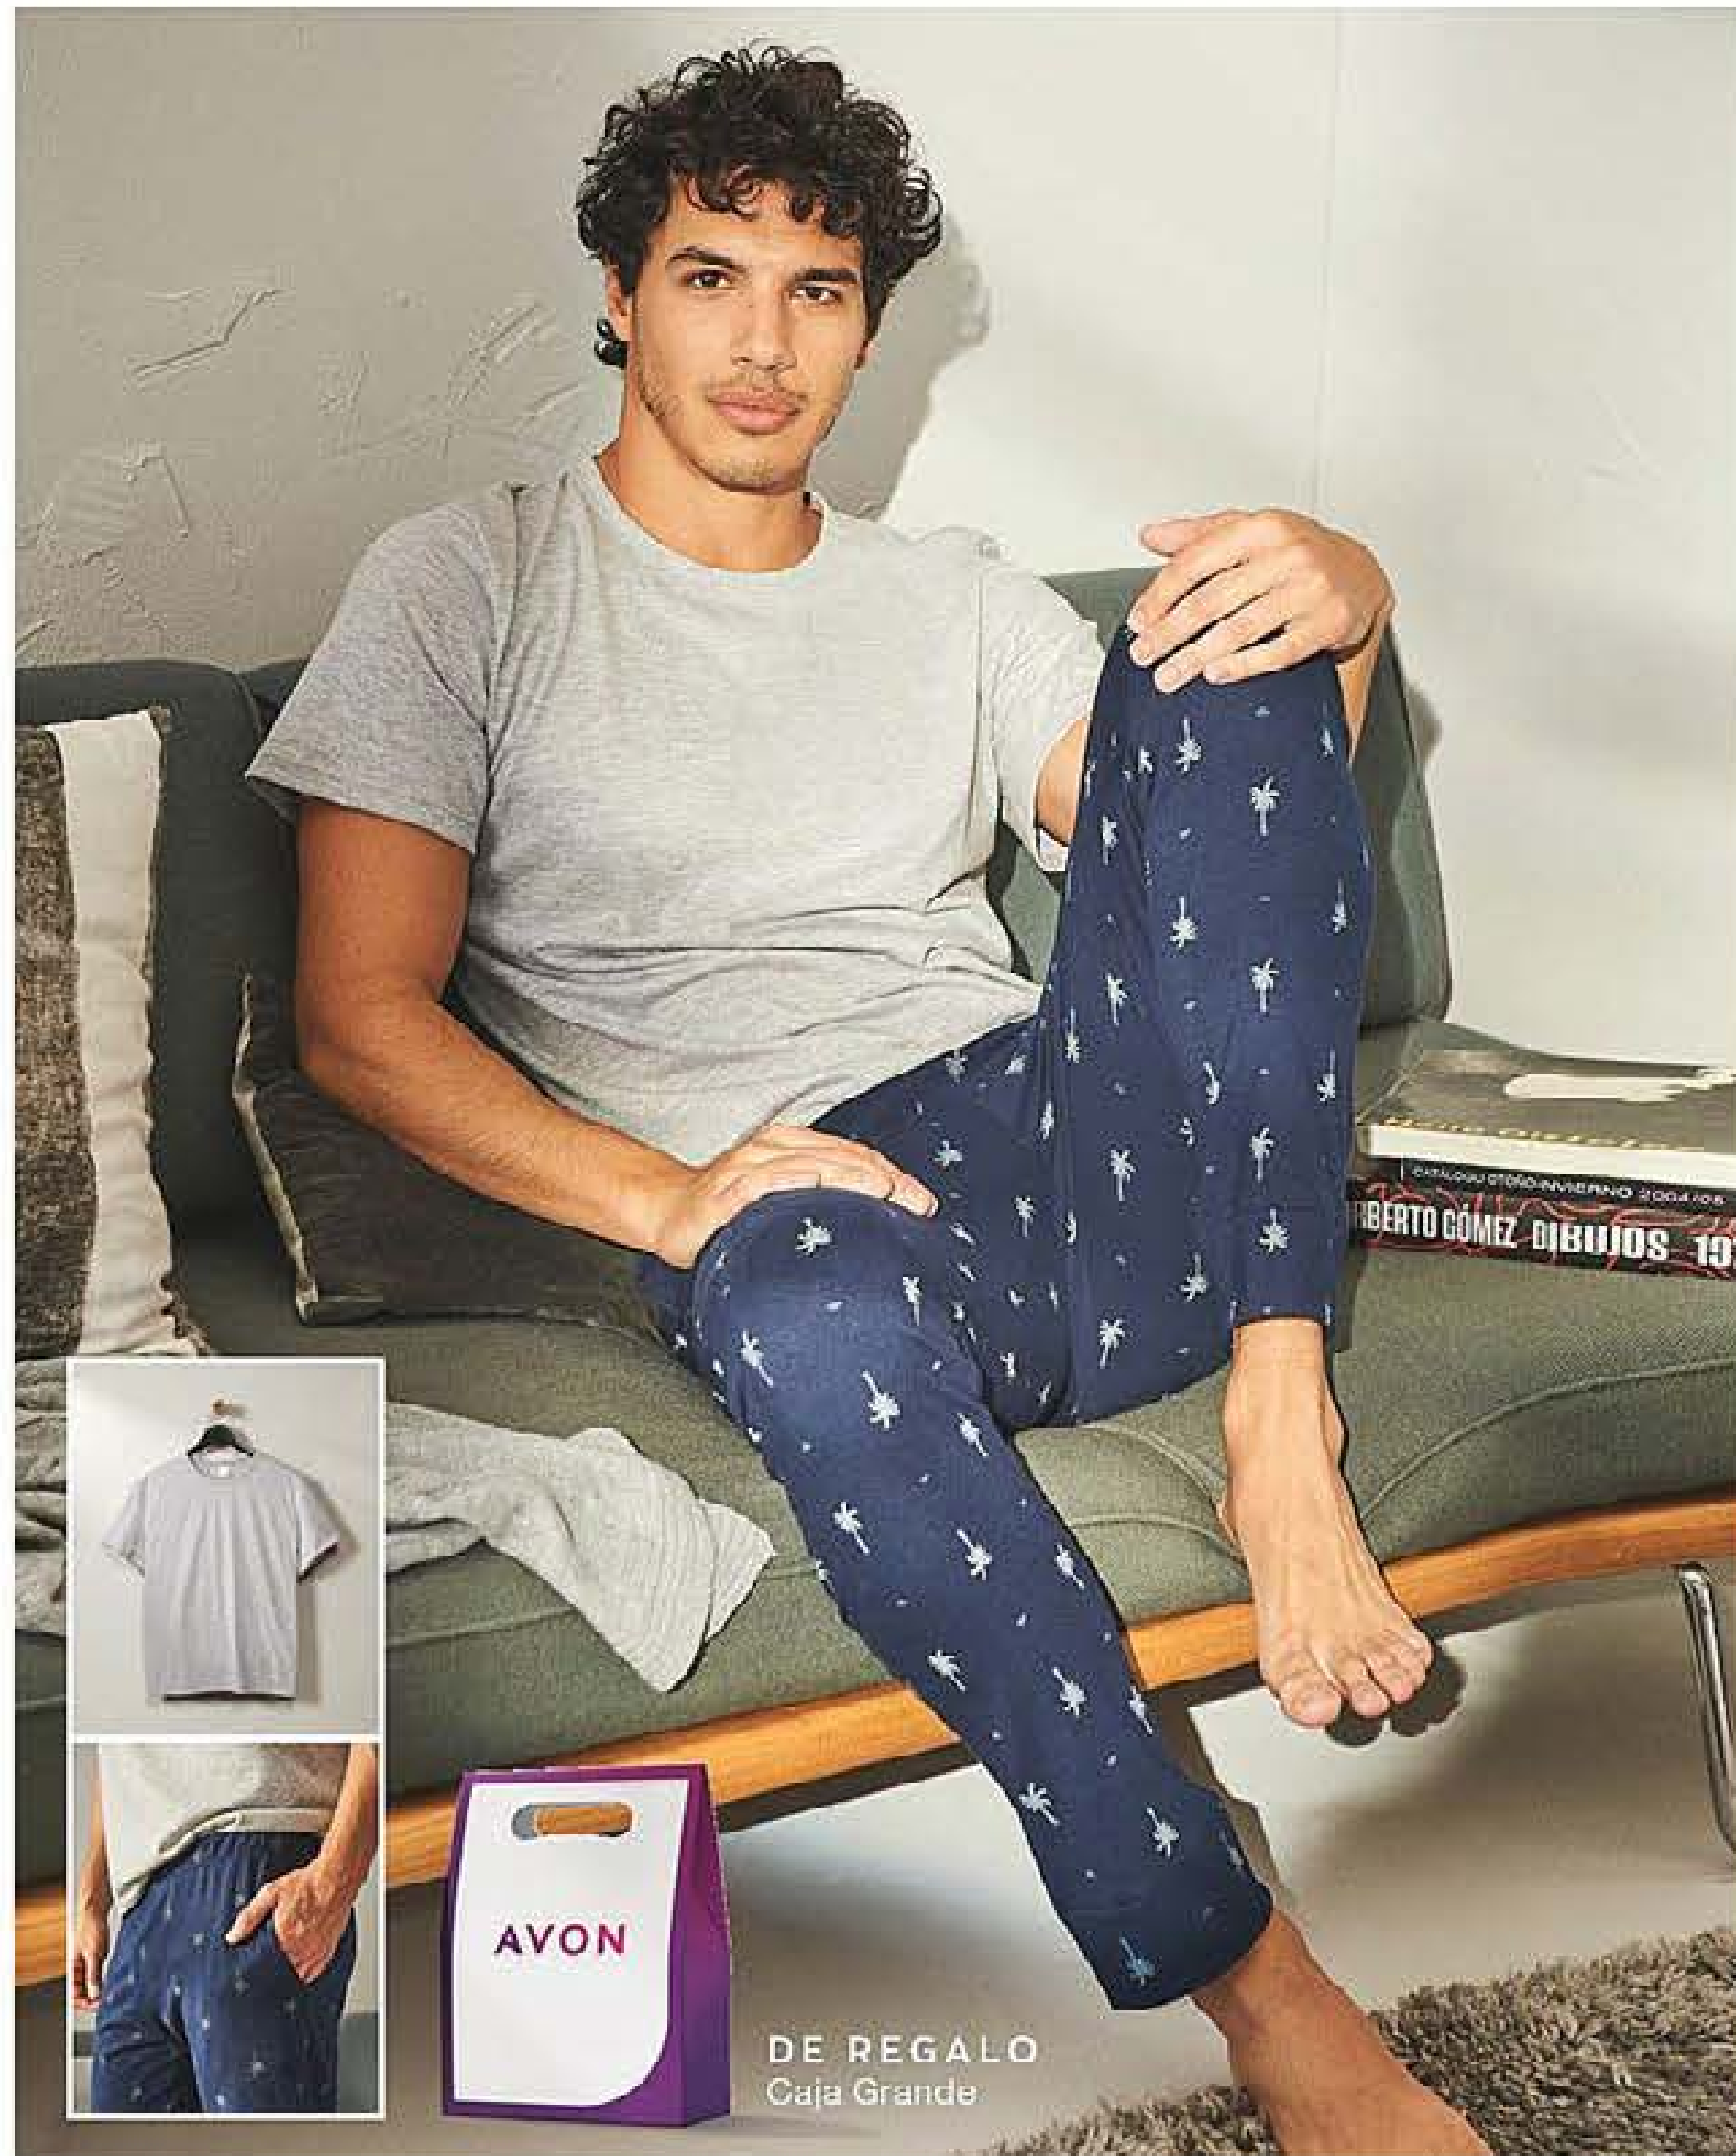

DE REGALO
Caja Grande

Pijama Mick I Conjunto remera + pantalón. Algodón y poliamida.
Pantalón con bolsillos laterales. Precio Regular **$11007**

1 cuota **$7641** M **31167-0** G **31171-2** EG **31172-0**

6* cuotas **$1369** M **21347-0** G **21361-1** EG **21366-0**

*Monto total en 6 cuotas $8214

6* CUOTAS

$1369

25% OFF