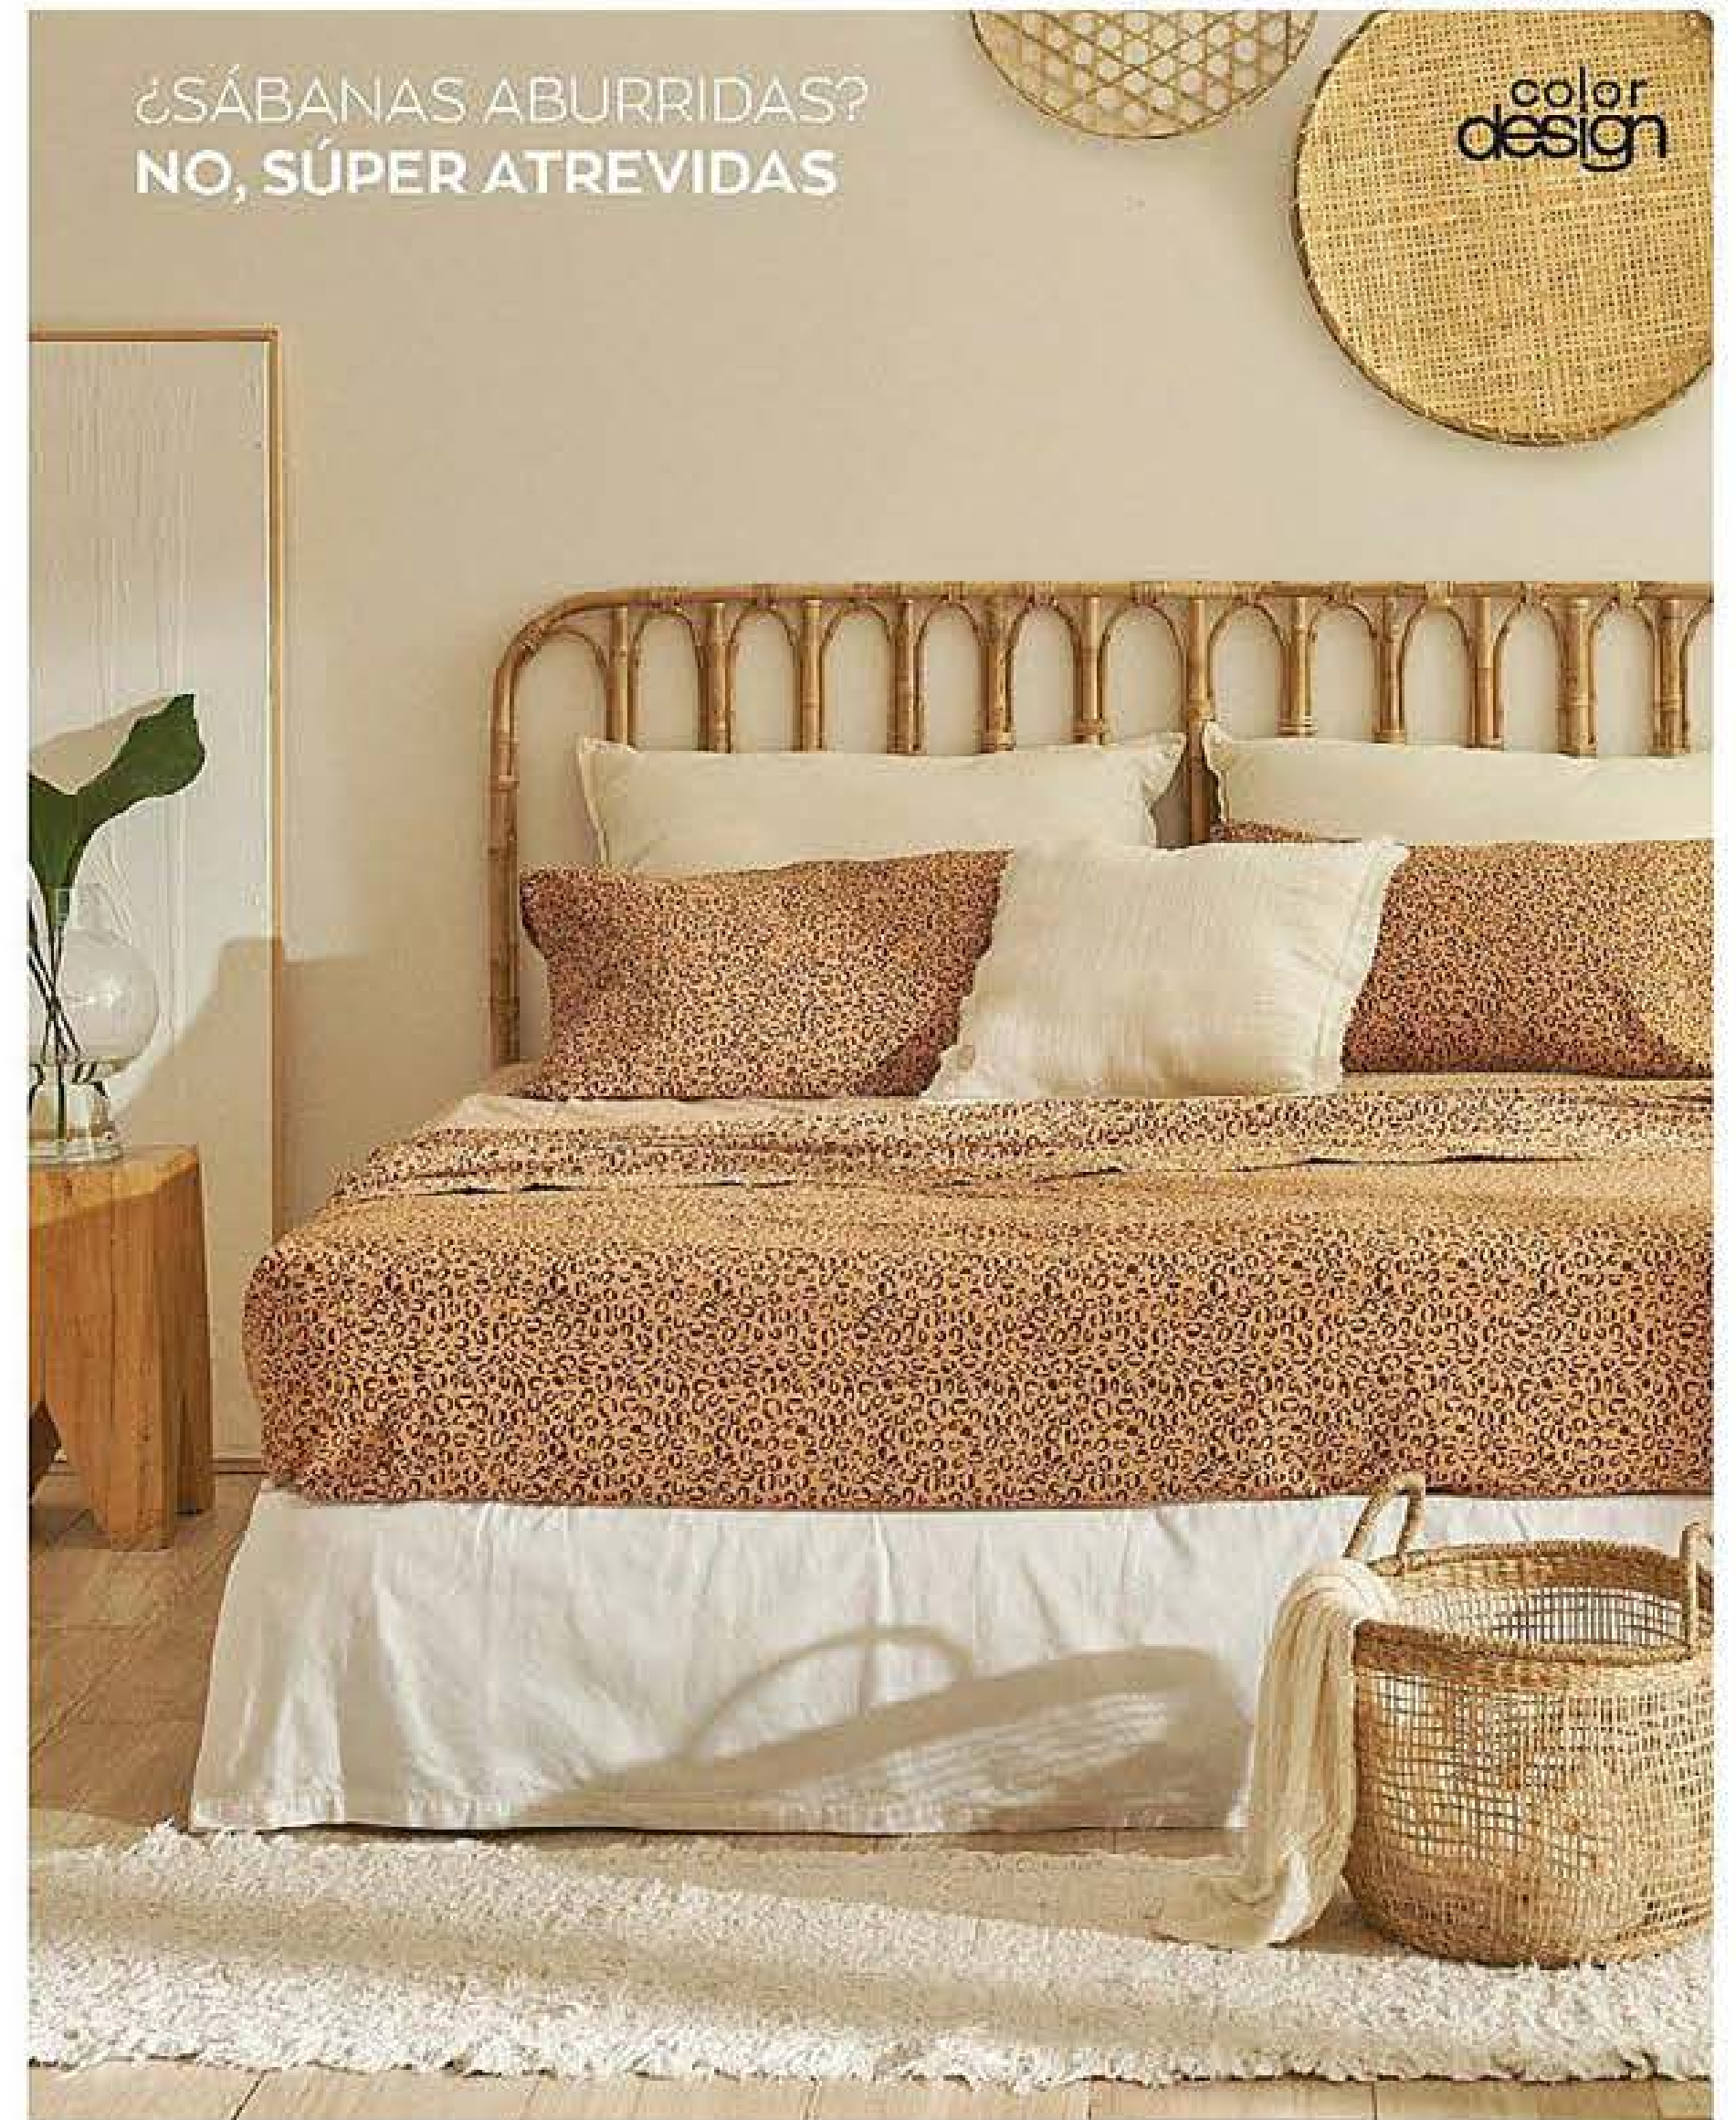

SÁBANAS 2 PLAZAS

3 CUOTAS

\$3060

¿SÁBANAS ABURRIDAS? NO, INSPIRADORAS

Sábanas 2 plazas Magreb
50% algodón, 50% poliéster.
144 hilos.
Precio Regular **\$10200**
Stock: 300 U.
Ver medidas en pág. 82

1 cuota s9180
40095-2
3 cuotas s3060
59744-3

SÁBANAS 2 PLAZAS
3 CUOTAS
\$3060

Medidas 2 Plazas:
 Superior: 2,15 x 2,40 m. Ajustable: 1,99 x 2,50 m.
 Fundas de almohadas: 50 x 80 cm c/u.

Sábanas 2 plazas Animal Print 50% algodón, 50% poliéster. 144 hilos. Precio Regular **\$10200**