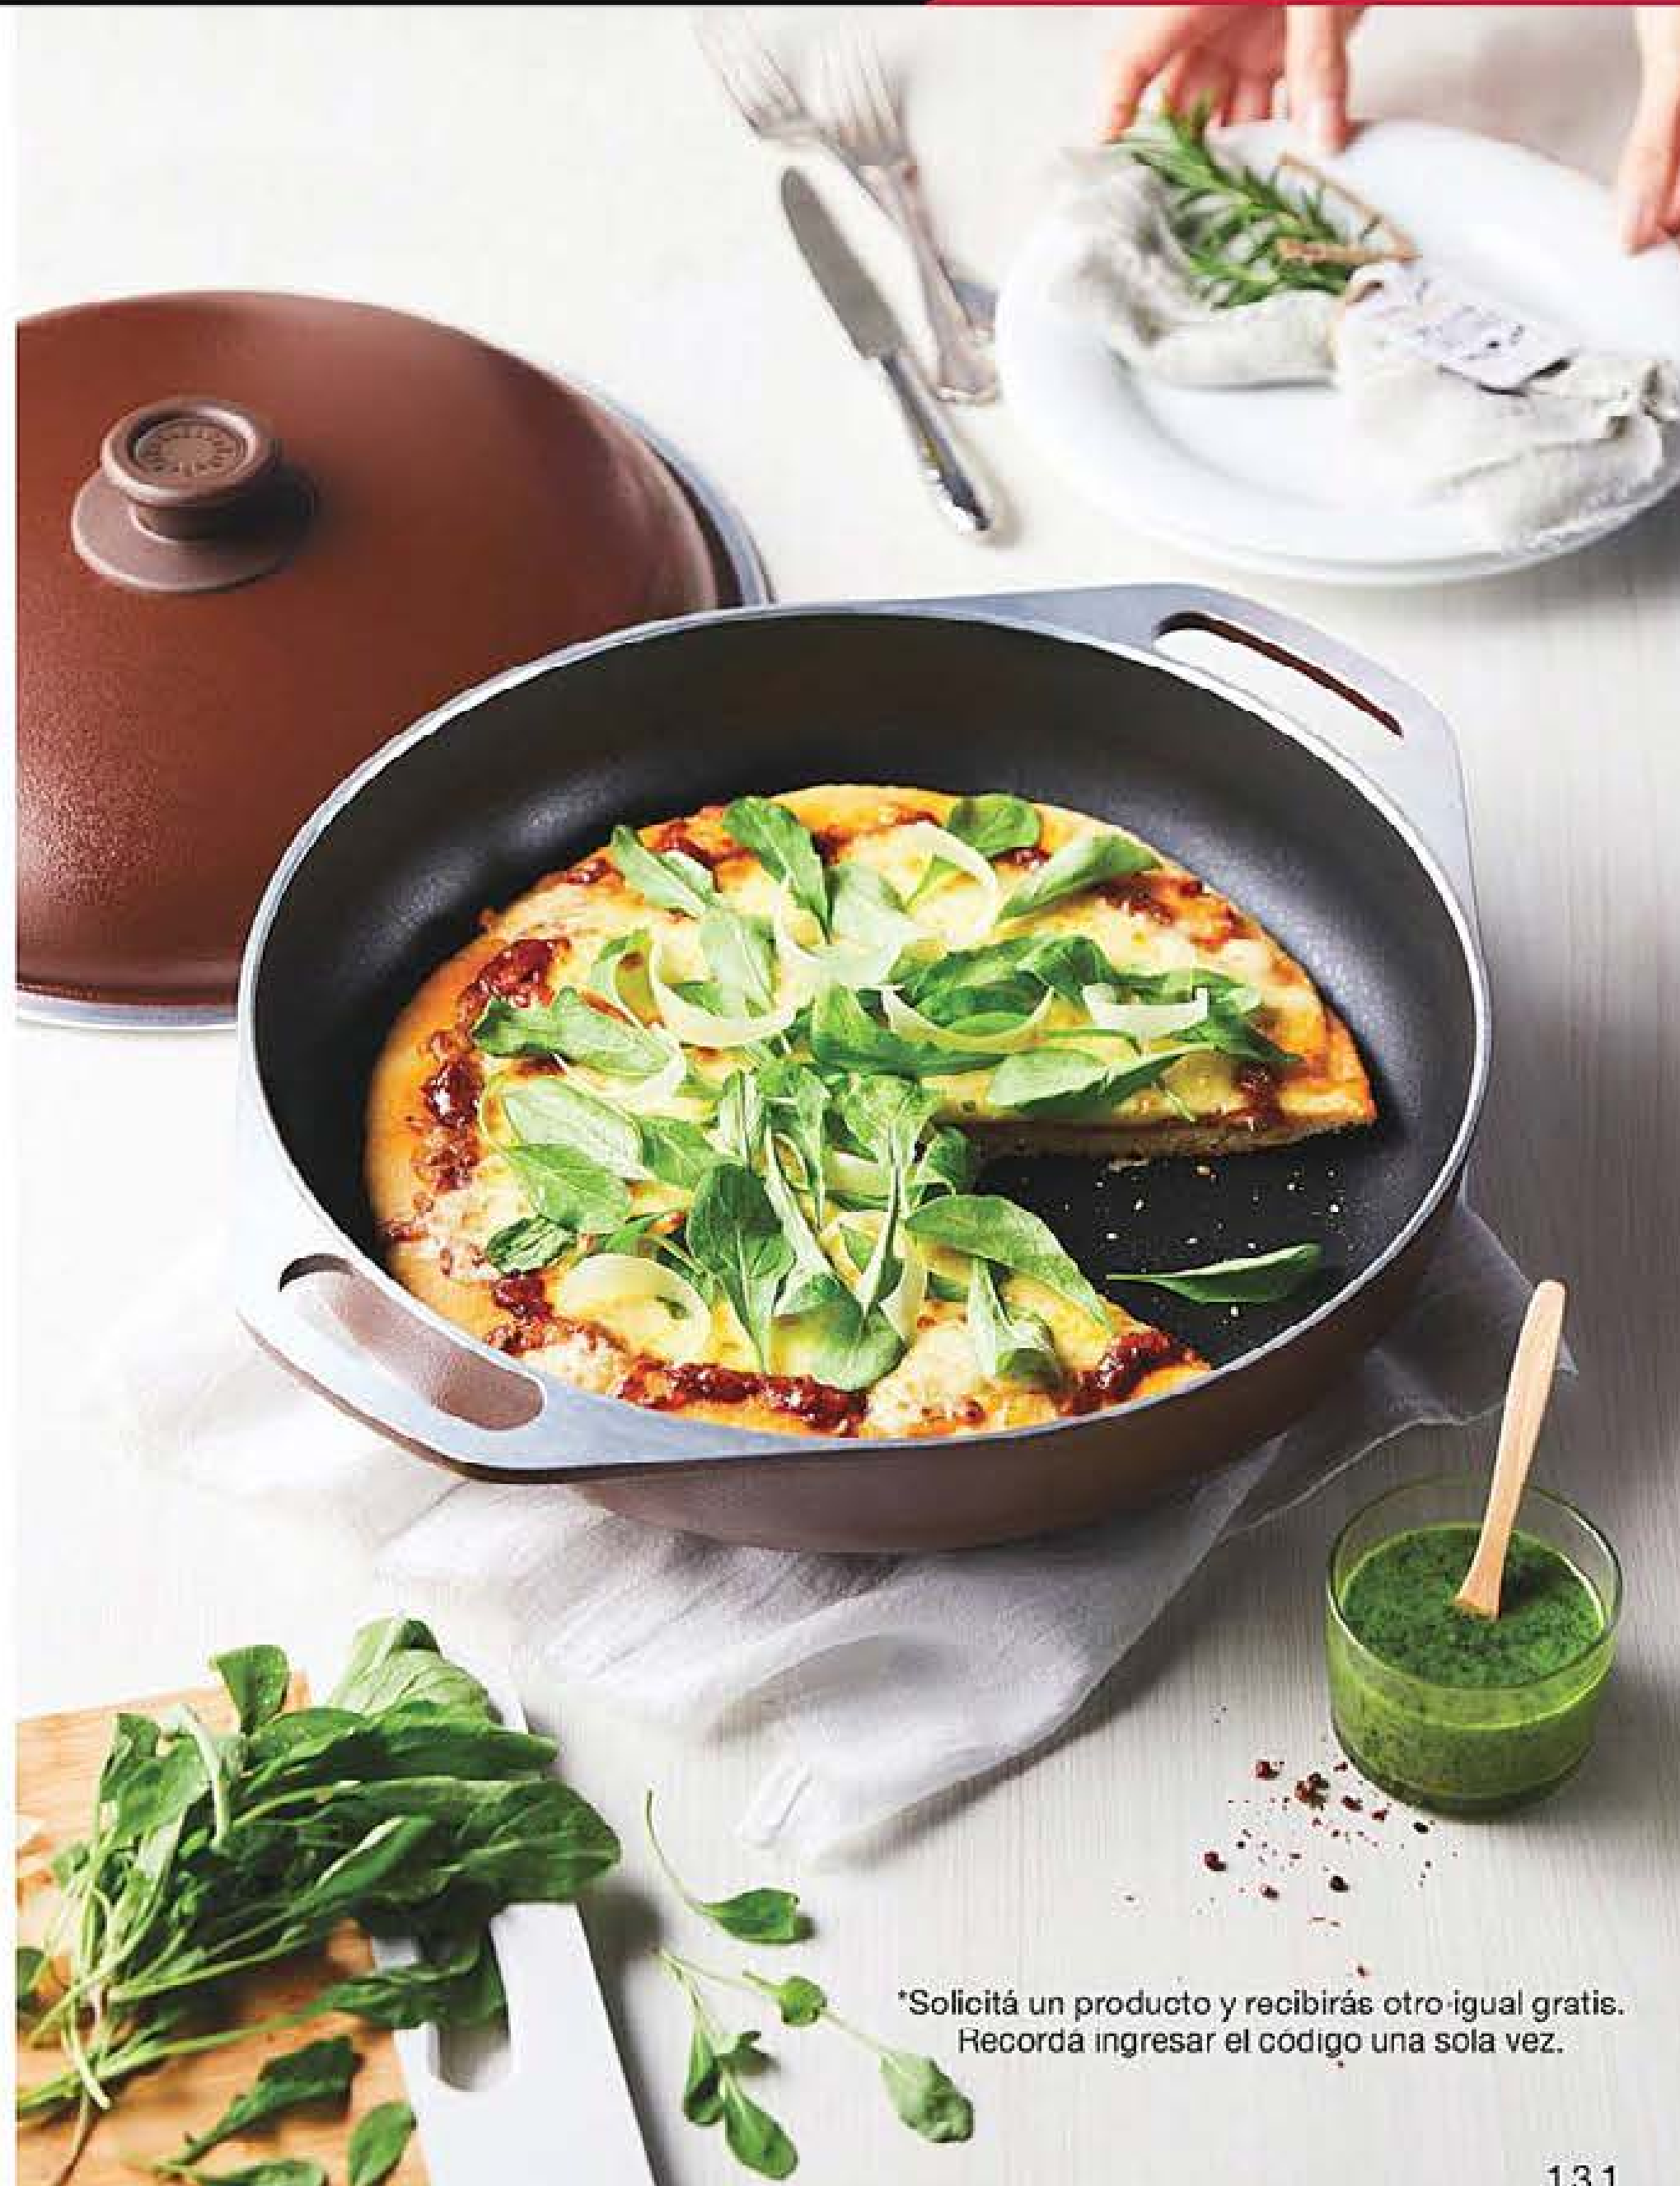

*Solicitá un producto y recibirás otro igual gratis.
Recordá ingresar el código una sola vez.

• Cap.: 150 CC.

50%
DESCUENTO

Taza con tapa | Polipropileno. Med.: 13 cm diám.

Minnie **40093-7** Pixar **40082-0** Minions **40239-6** Avengers **40684-3**