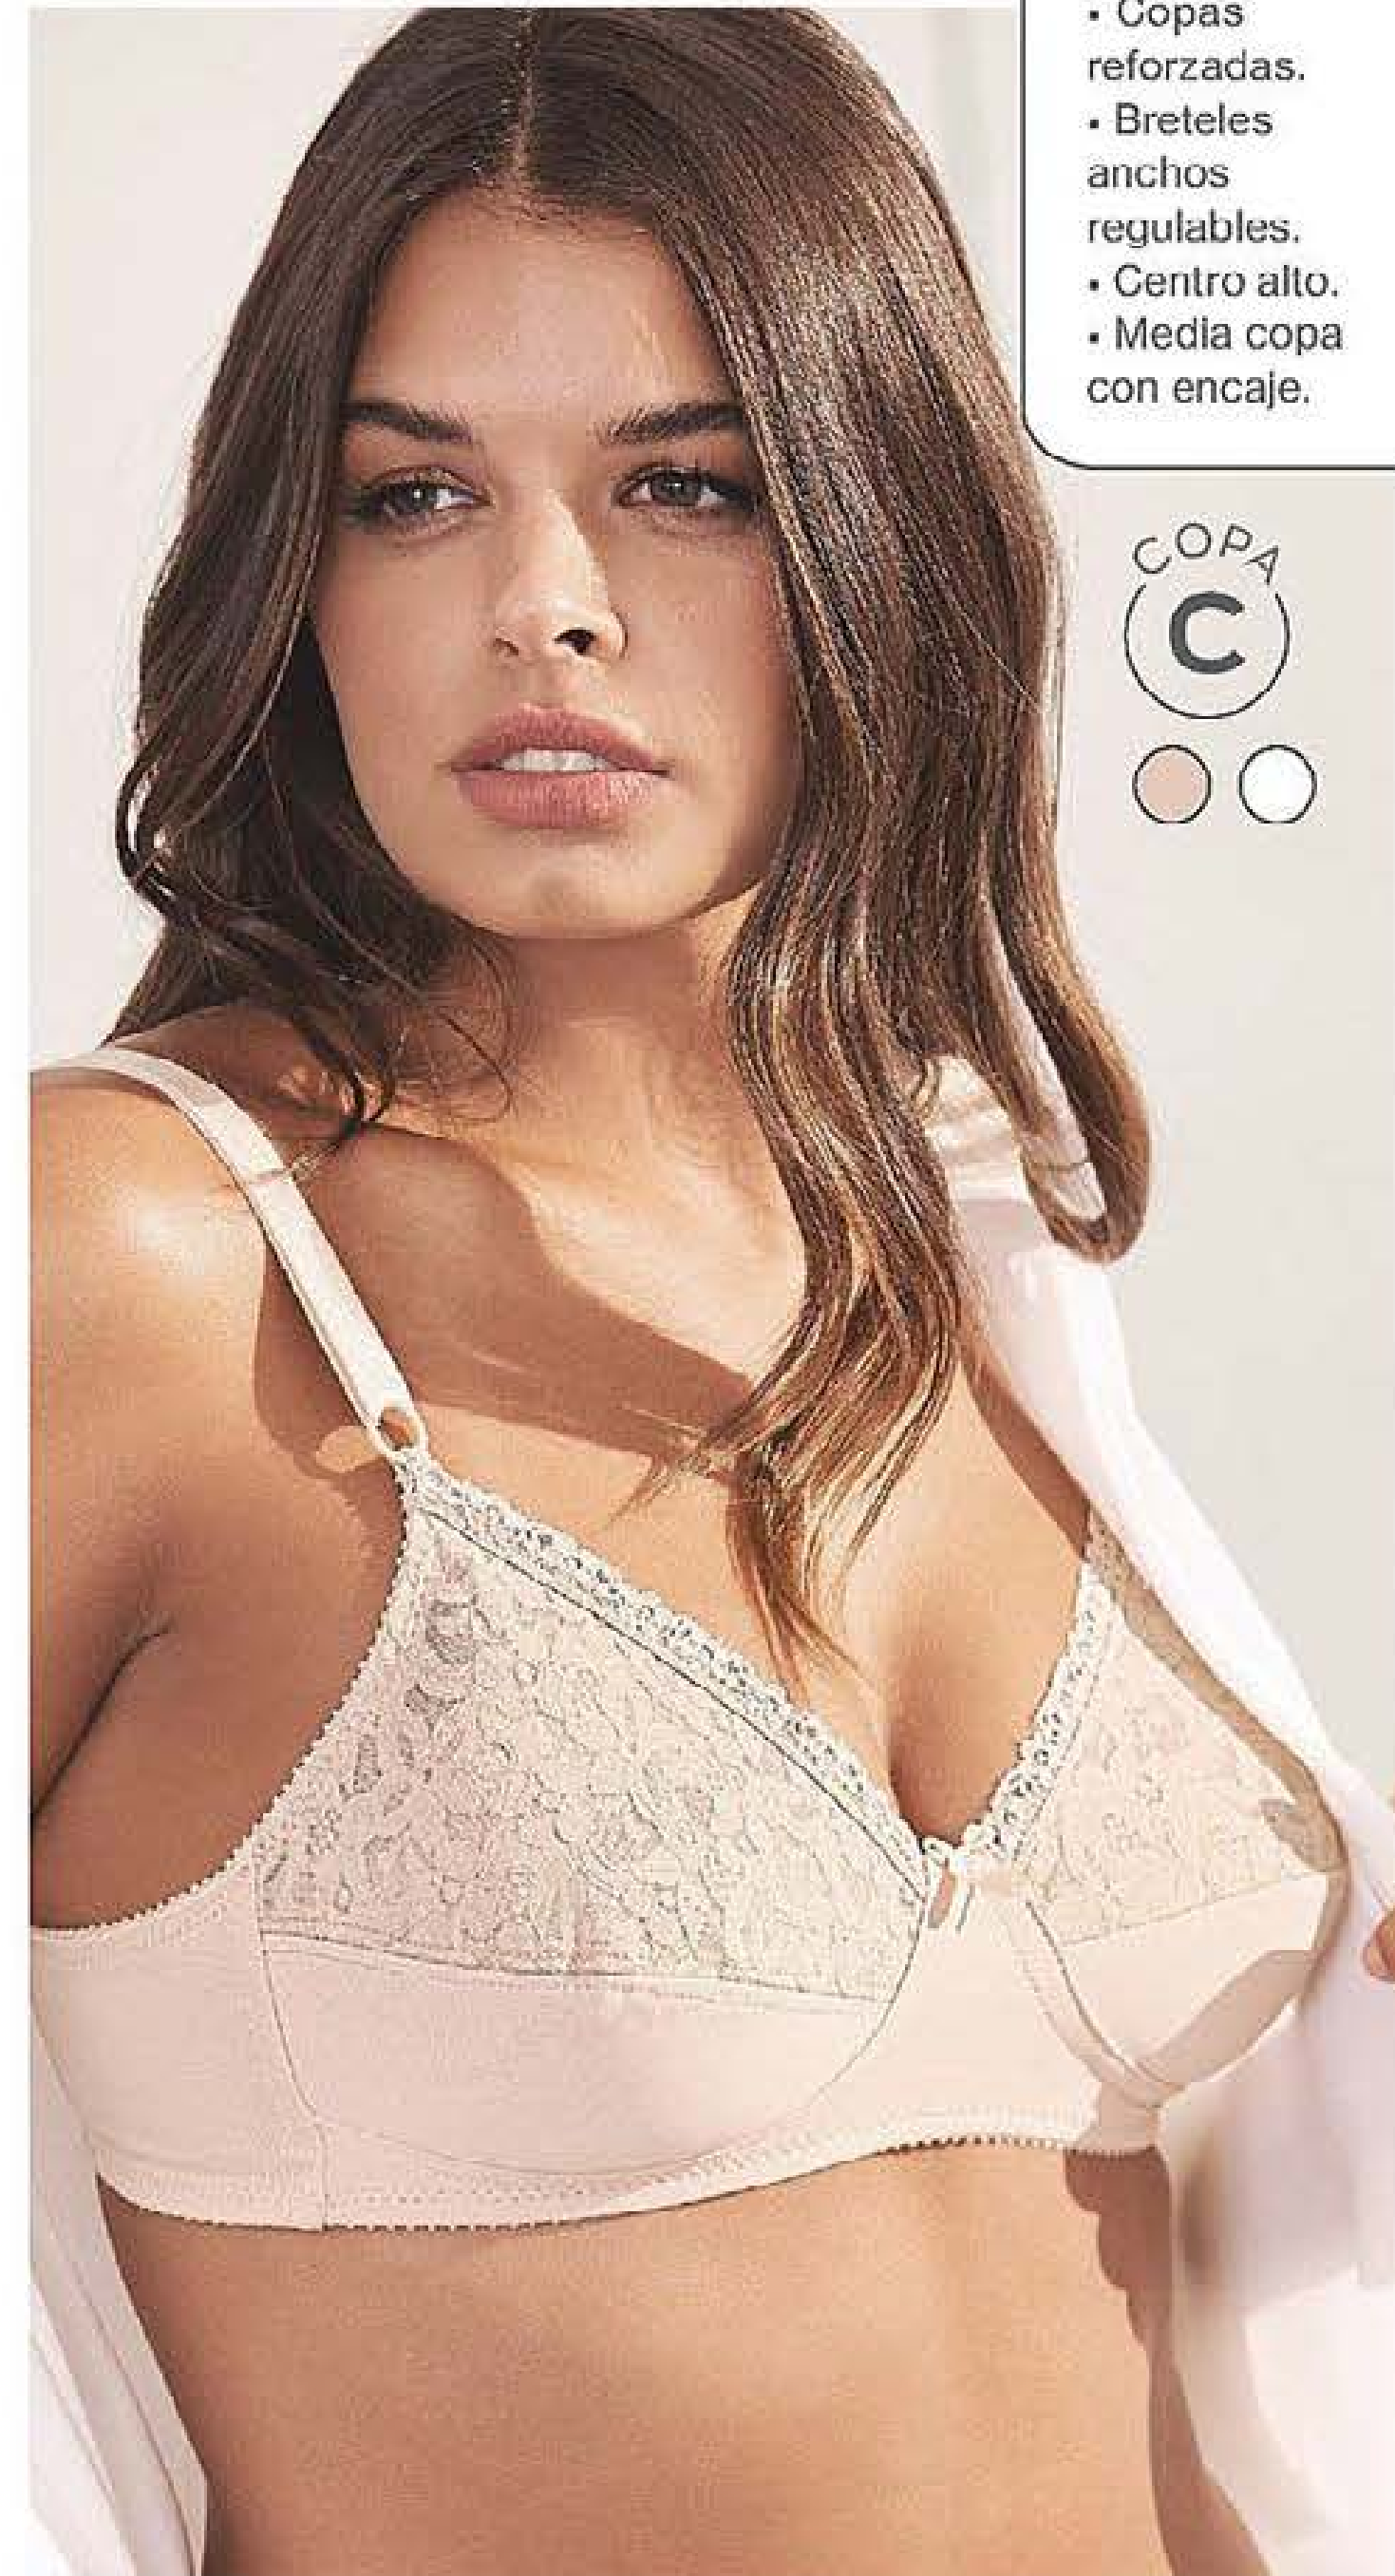

**Soutien reductor
Amalia I Satén.**
Poliamida y elastano.
Puntilla elástica.
Precio Regular
$4287

1 cuota s3477

1. Blanco
   95C **30641-5**
   100C **30642-3**
   105C **30643-1**
   110C **31853-5**
   Negro
   95C **31854-3**
   100C **31855-0**
   105C **31857-6**
   110C **31856-8**

3 cuotas s1159

1. Blanco
   95C **59785-6**
   100C **88608-5**
   105C **88609-3**
   110C **88610-1**
   Negro
   95C **88611-9**
   100C **88658-0**
   105C **88689-5**
   110C **88863-6**

Stock: Negro 100/105/110 y Blanco 95: 100 U. c/u.
Tabla de medidas en pág. 40

- Sin aro.
- Copas reforzadas.
- Breteles anchos regulables.
- Centro alto.
- Media copa con encaje.