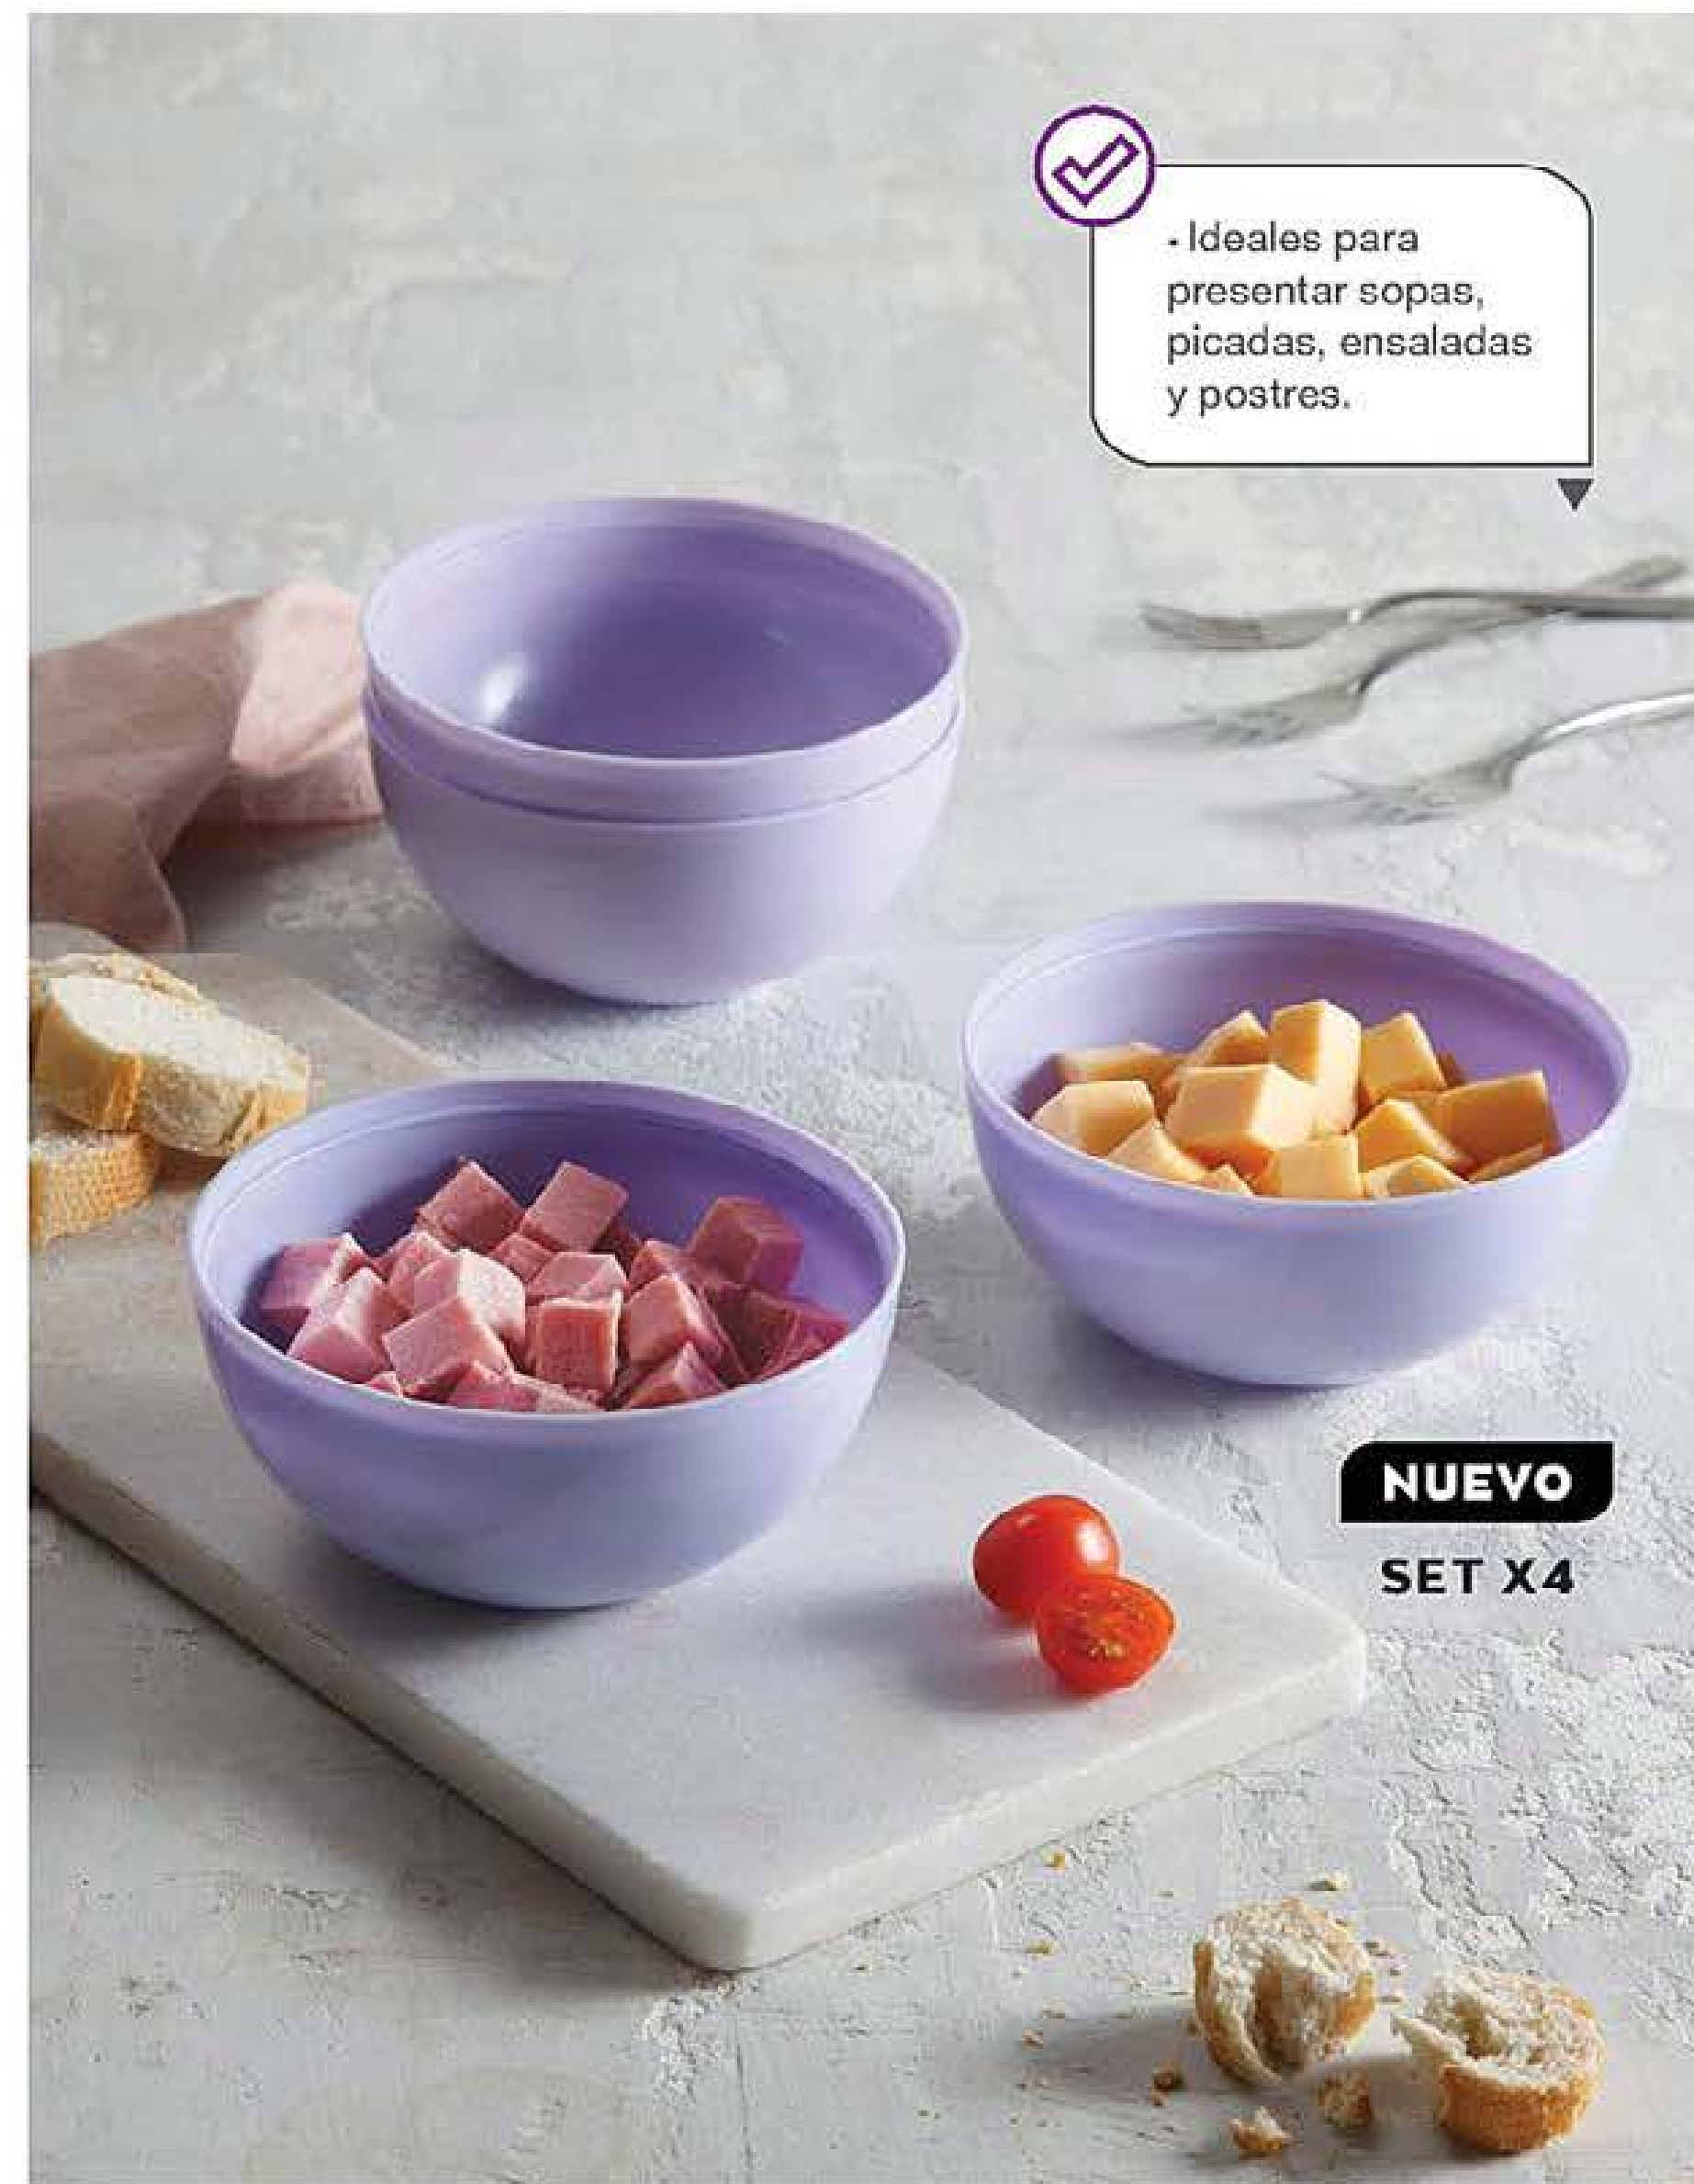

- Ideales para
presentar sopas,
picadas, ensaladas
y postres.

NUEVO

SET X4

Set x 4 Bowls cazuelas I Polipropileno.
Med. 12 cm diám x 4,5 cm alto. **40507-6**
Precio Regular **$1600**

$1150
el set