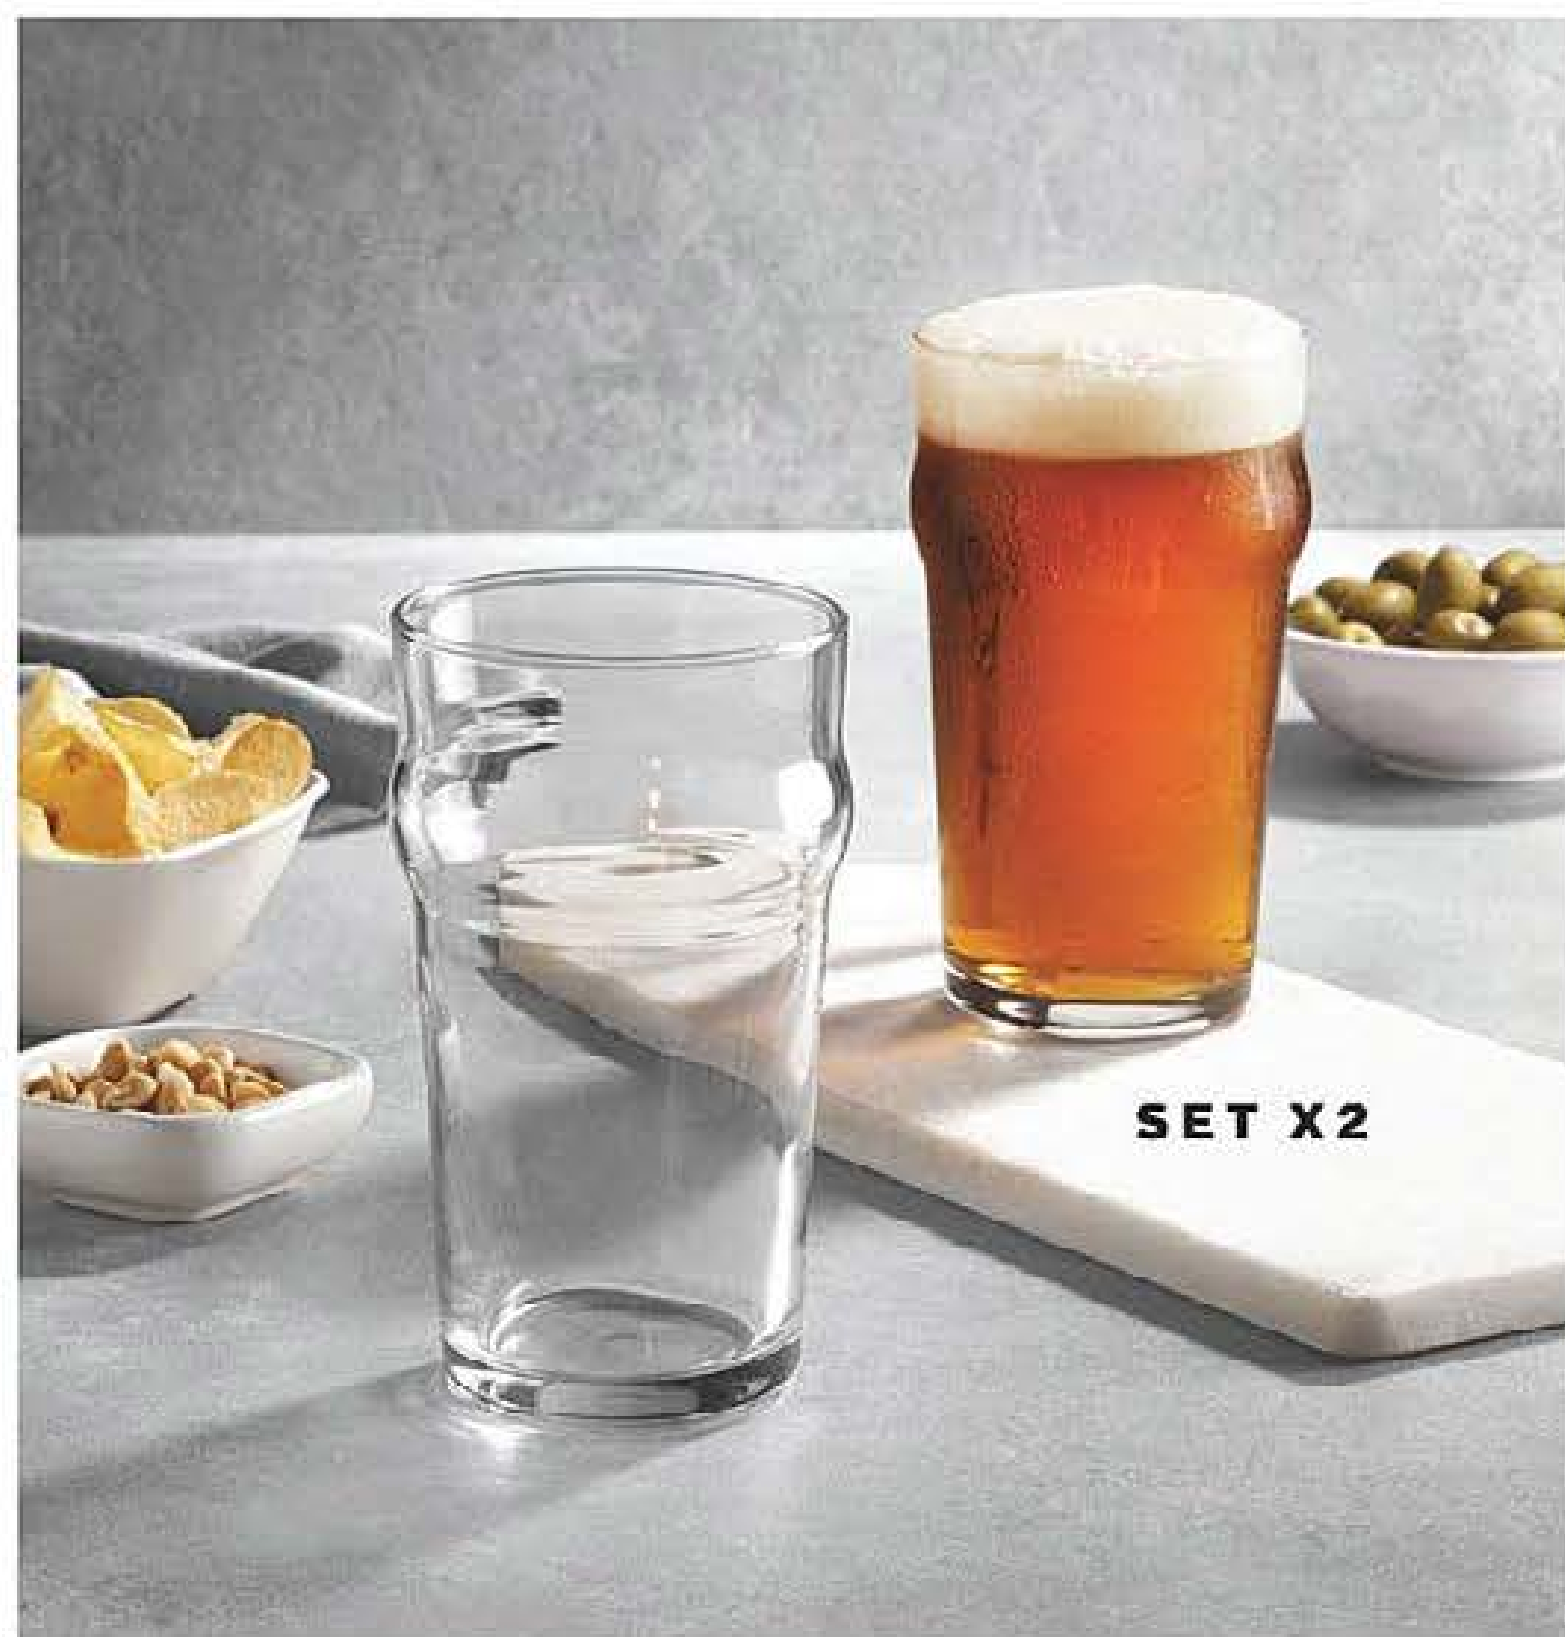

ÉPOCA DE CELEBRAR

Llená de buena energía
tus juntadas y festejos.

SET X2

Set x2 Vasos una pinta de cerveza
Vidrio. Cap.: 0,5 L. Med.: 15 cm diám
x 15 cm alto. **40050-7**
Precio Regular **$1857** Stock: 500 U.

$1485
el set