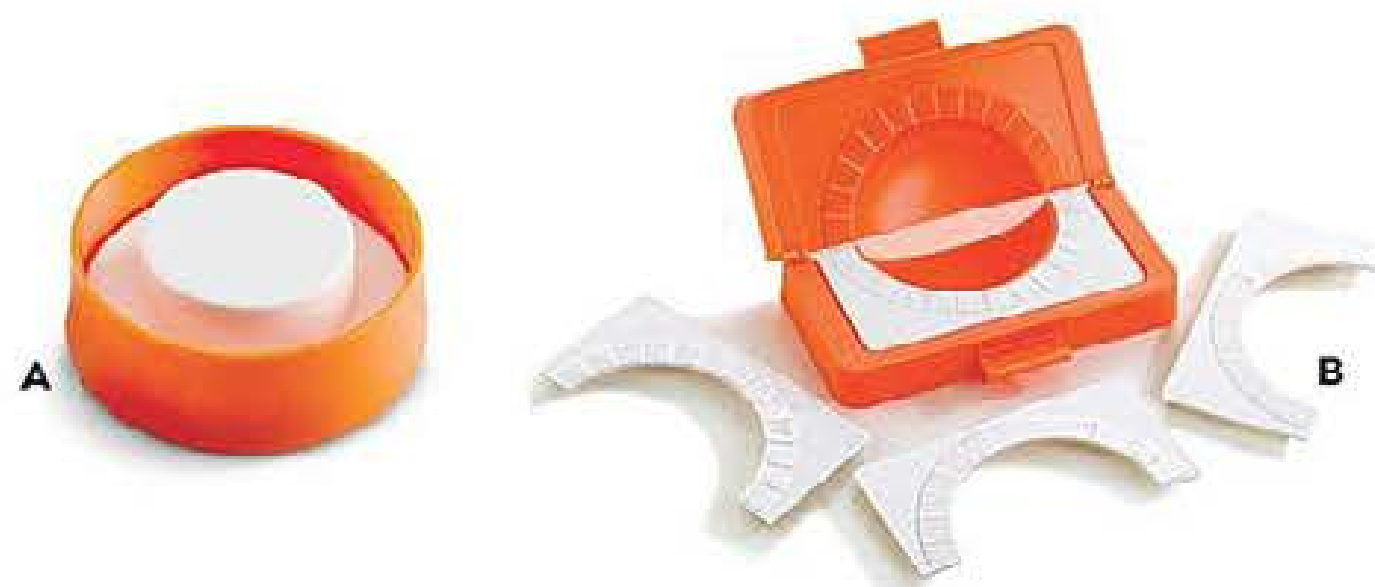

homebasics

POTENCIÁ LO MEJOR DE TUS RECETAS

Elementos para simplificar tus preparaciones y darles tu toque especial.

Podés hacerlas rellenas, ahuecando la carne con la tapa y agregando los ingredientes que quieras. ¡También podés hacerlas vegetarianas!