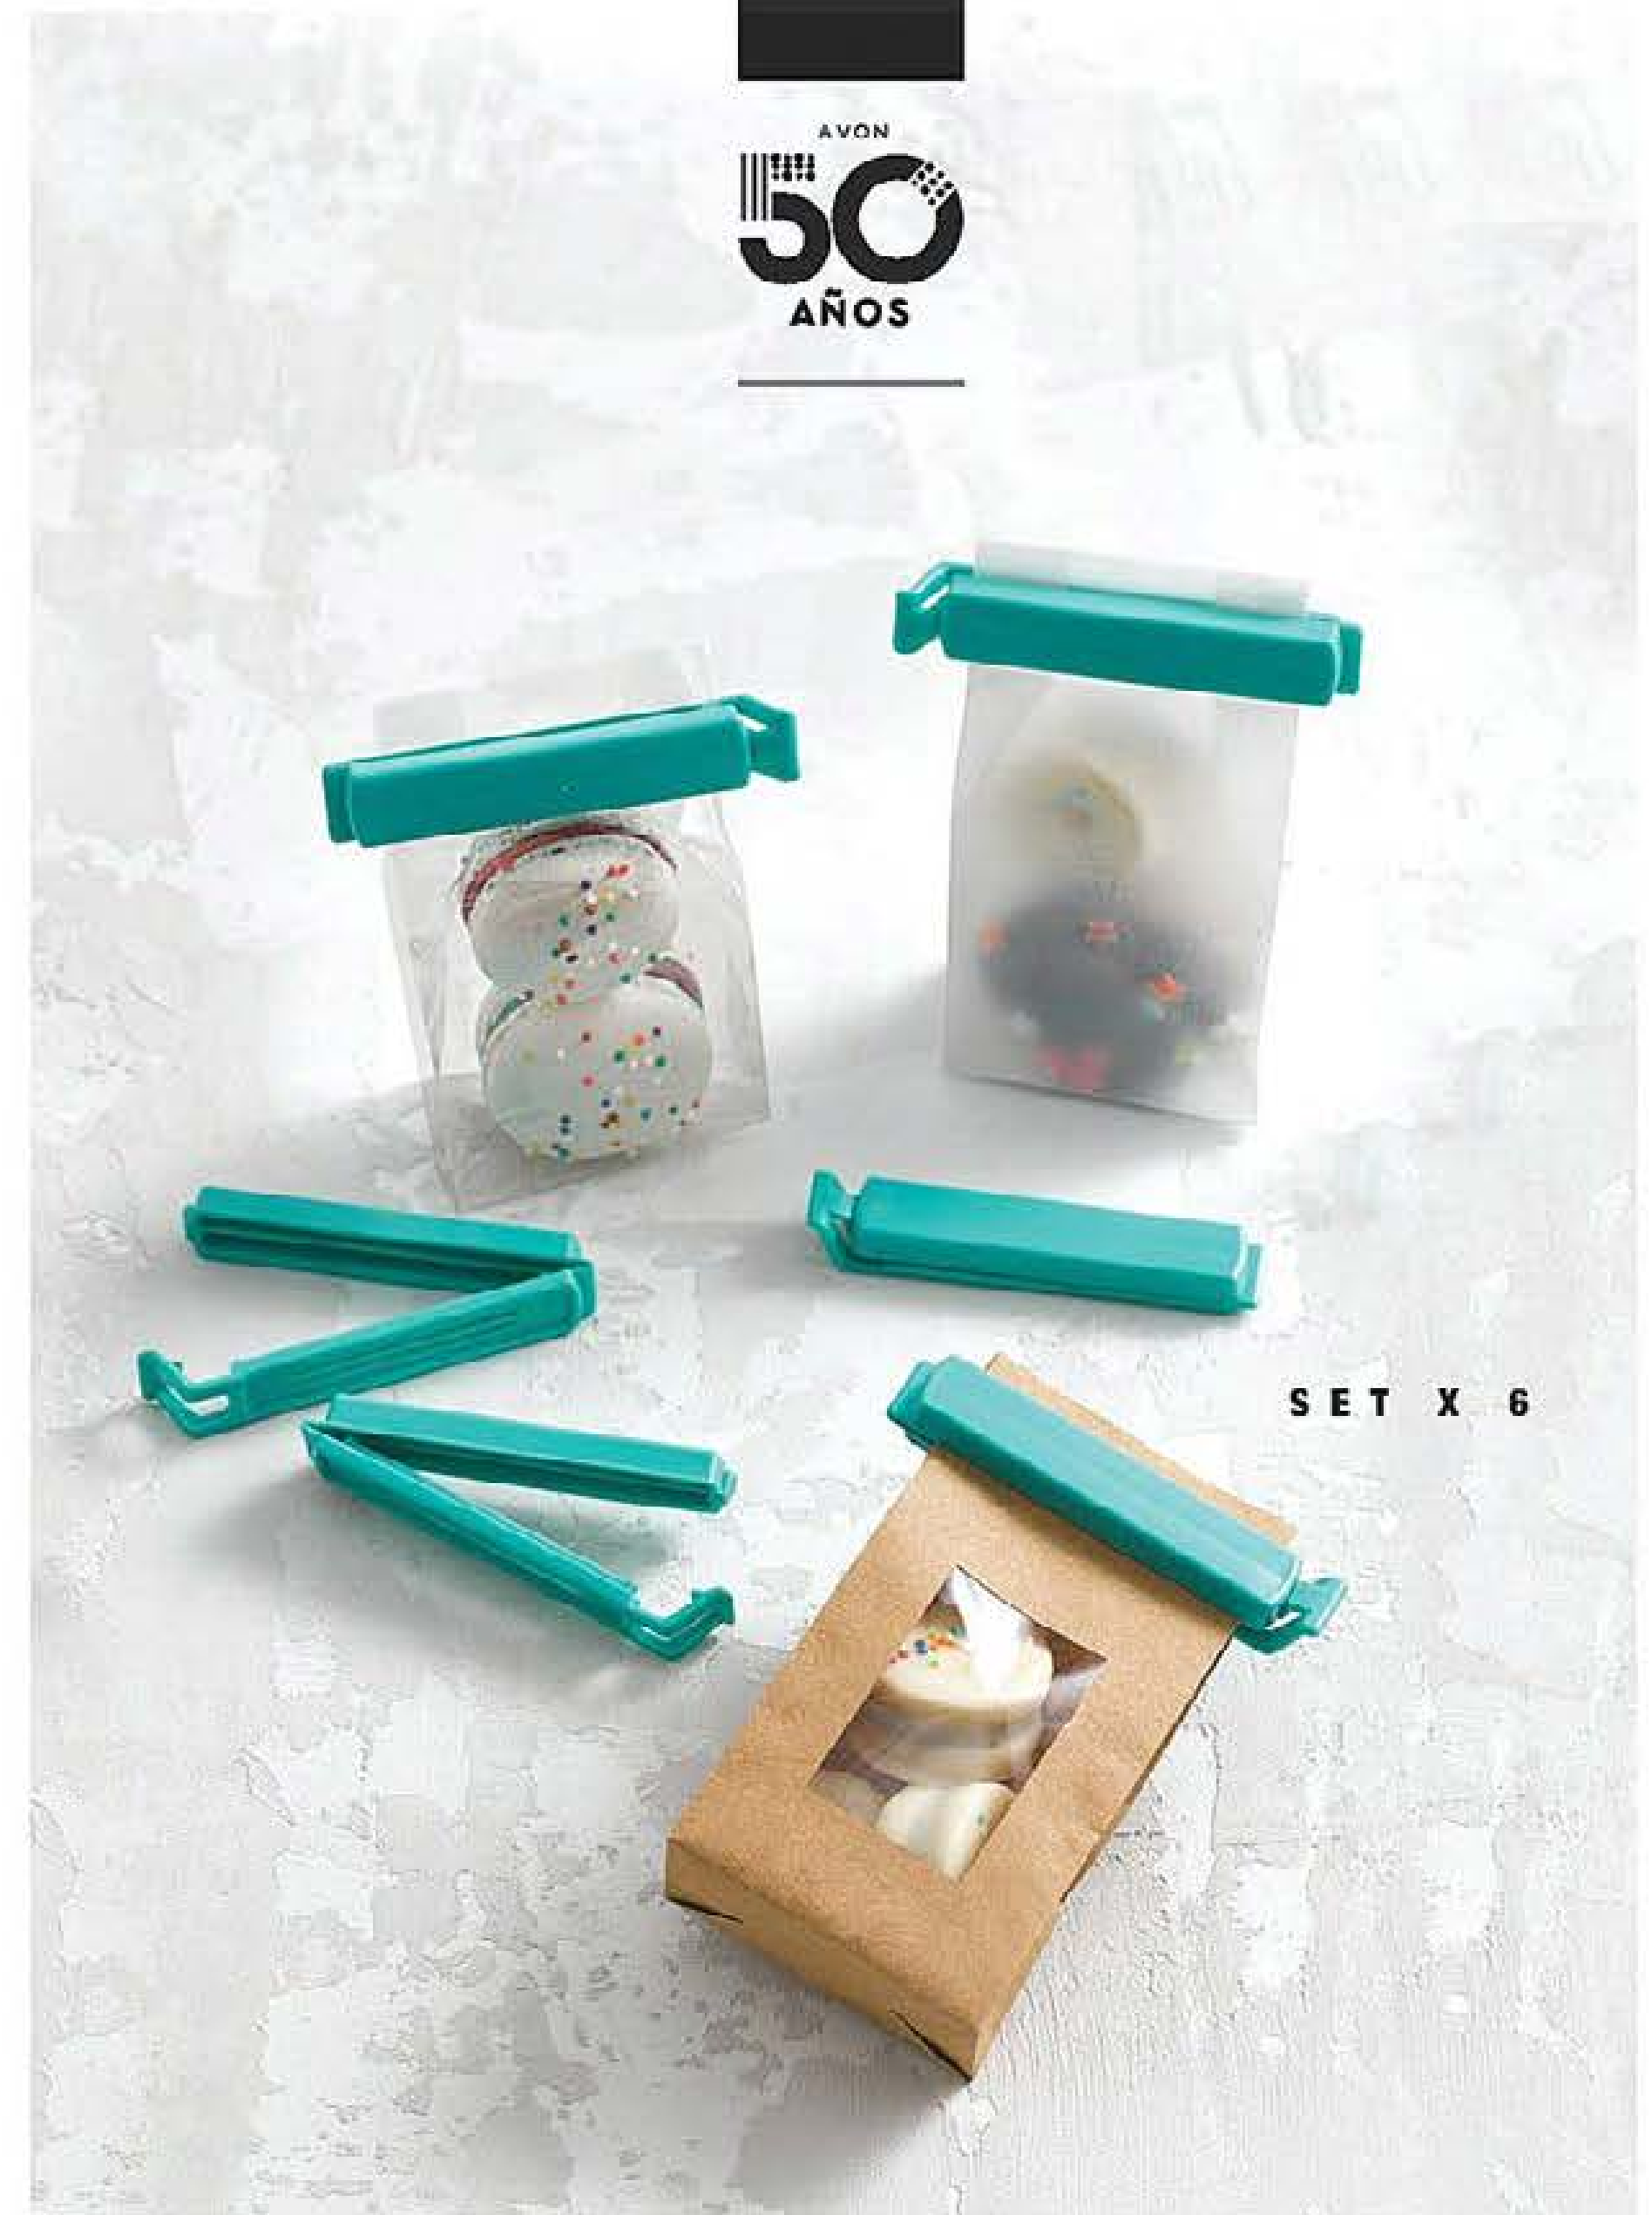

SET X 6

Set x6 Clips cierra bolsas | Polipropileno.
Med.: 8,5 x 1,5 cm. **40100-0**
Precio Regular **$199⁹⁹**

$99⁹⁹
el set

¡OFERTA ANIVERSARIO!