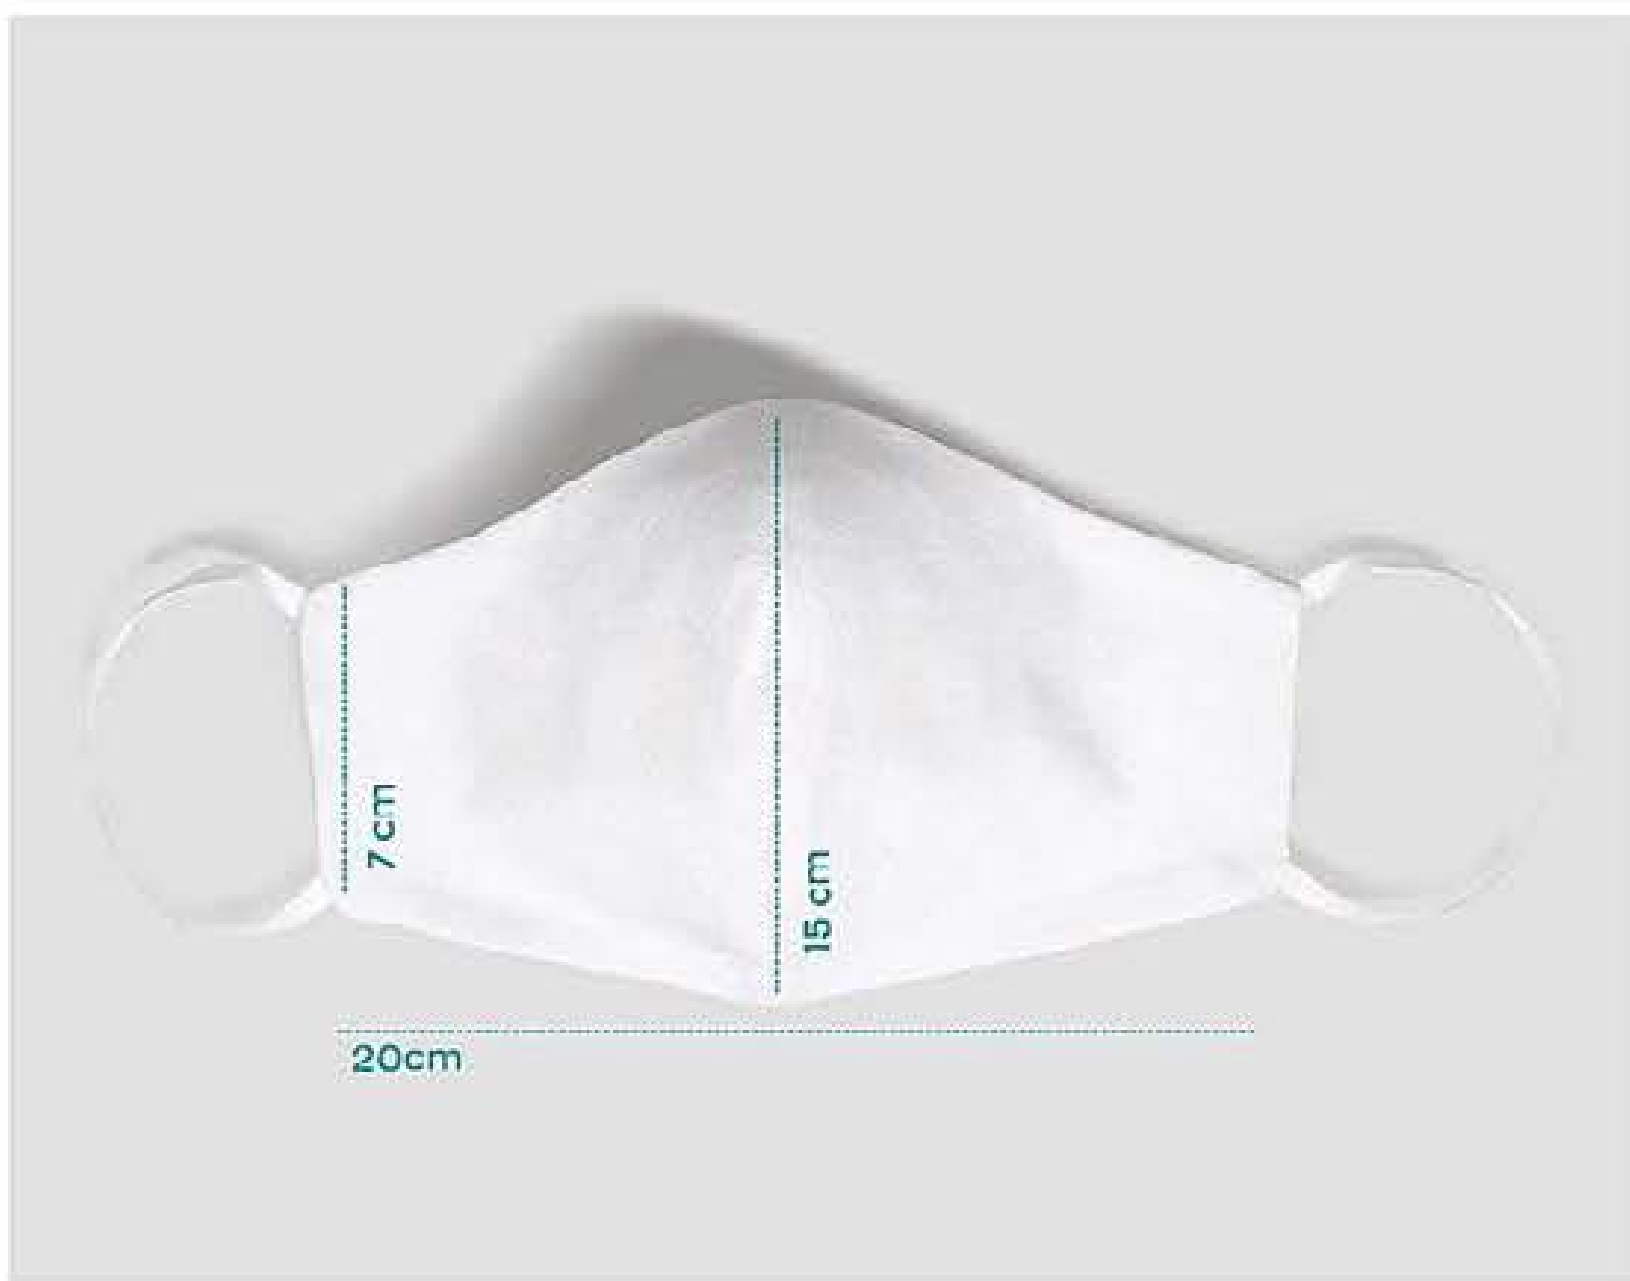

Decorador de Uñas Frutas I Polipropileno. Med.: 6 cm de diám.
Incluye instructivo de uso. Origen: China. **10973-6**
Precio Regular **\$349⁹⁹**

\$259⁹⁹

AVON PROTECT

CUIDARTE ES CUIDARNOS

Cubre nariz y boca. Filtra bacterias y partículas.