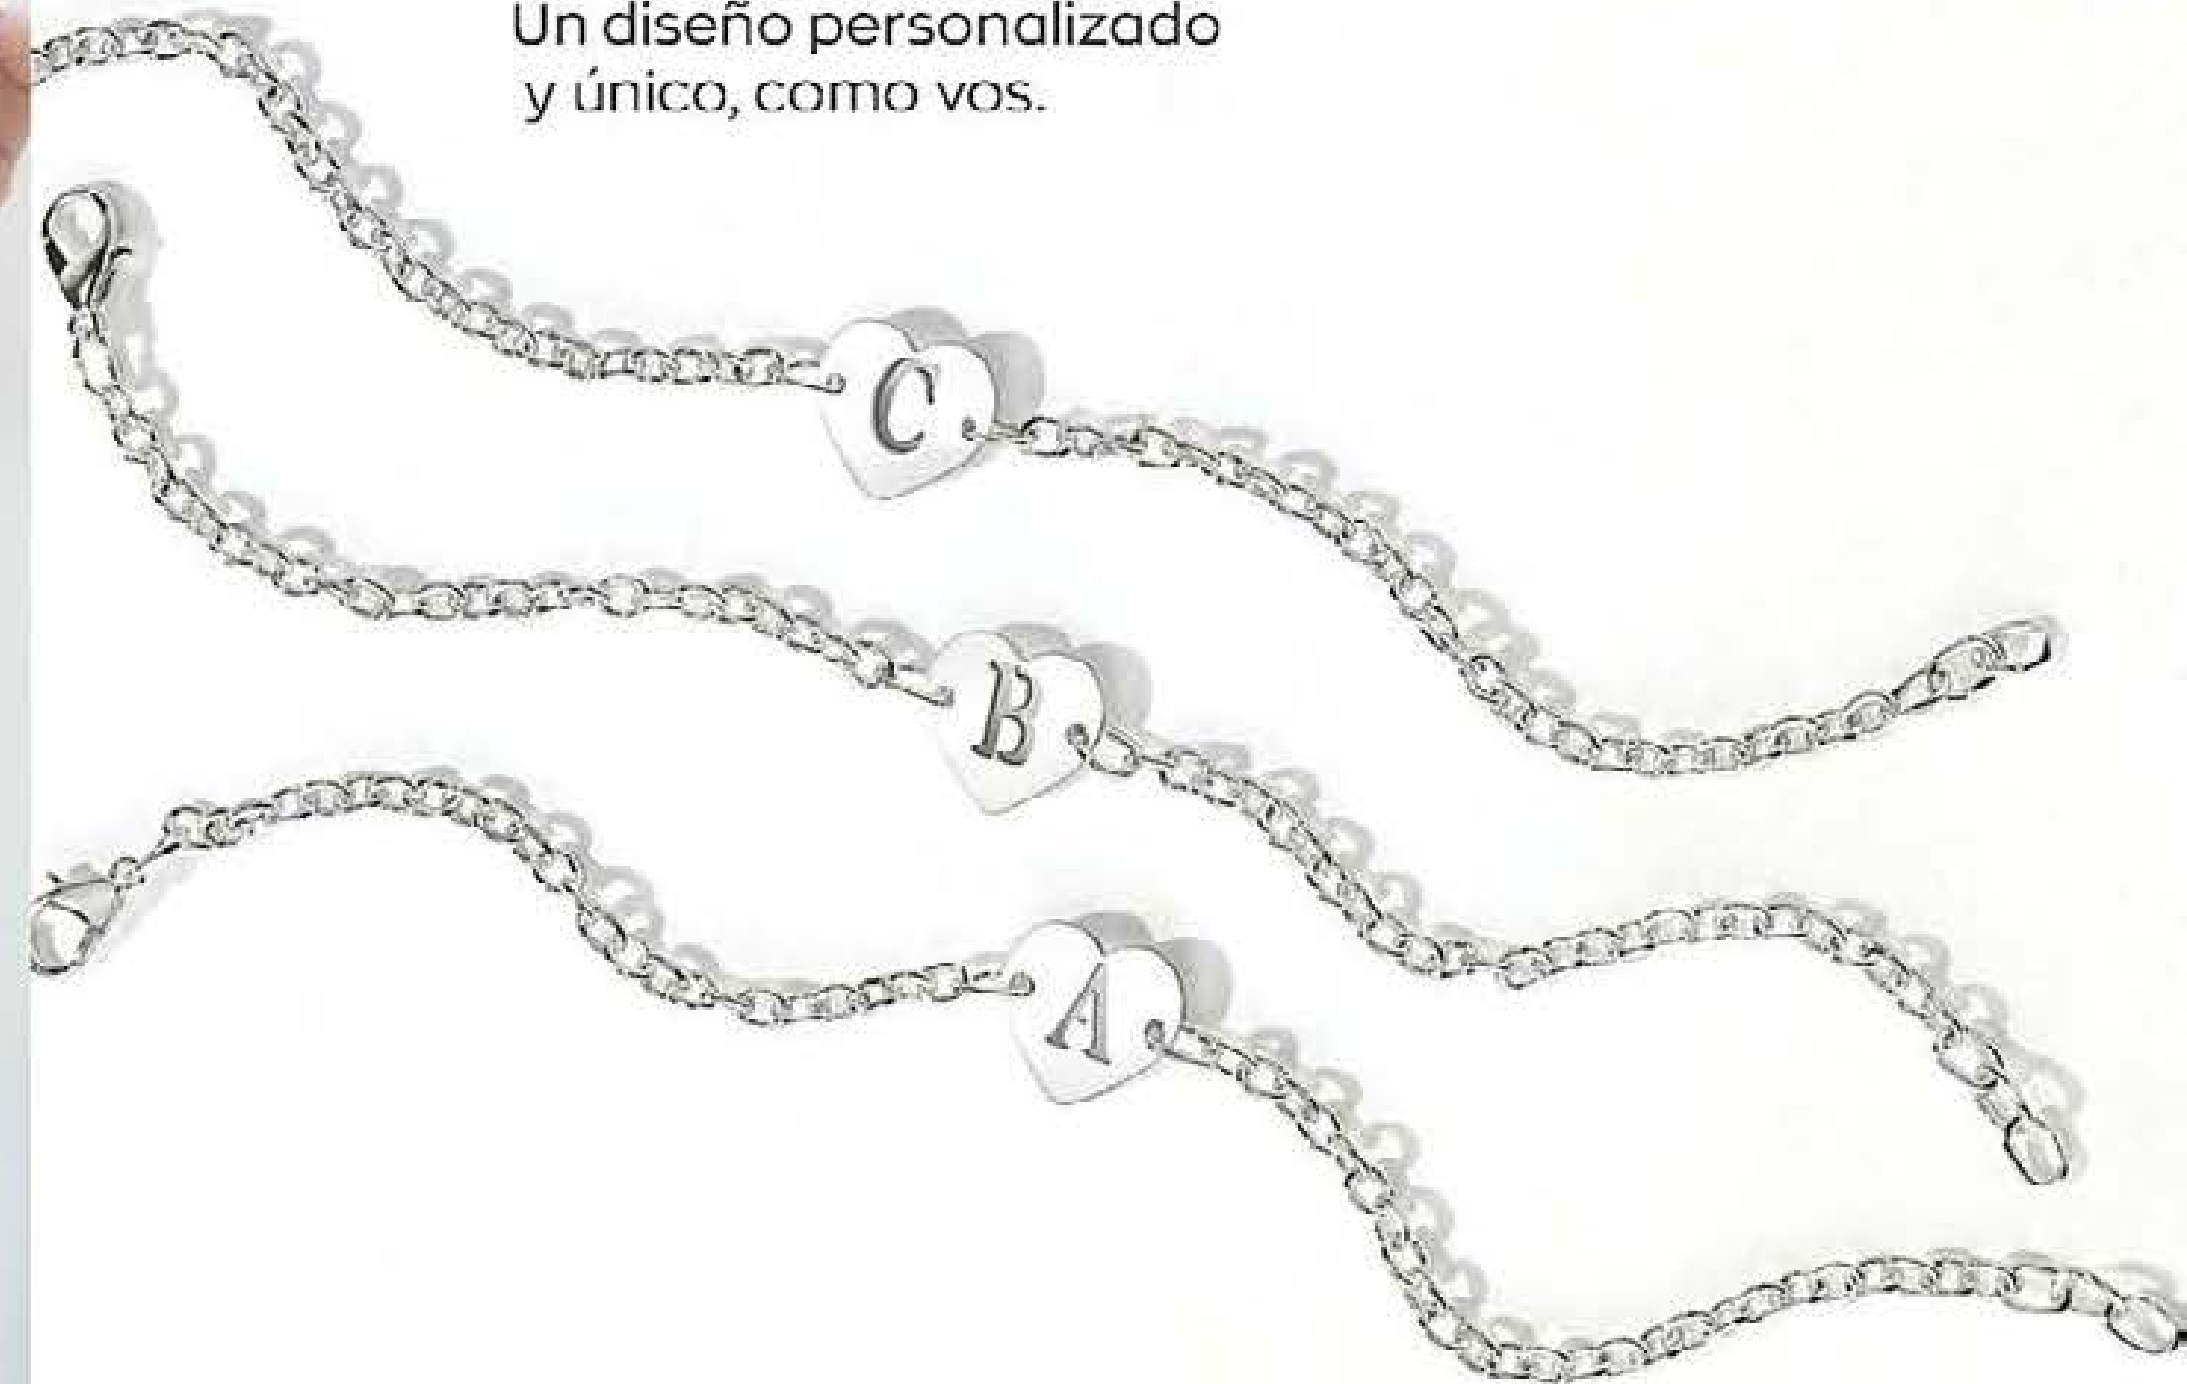

Un diseño personalizado
y único, como vos.

Pulsera personalizada Berlín I Zinc.
 Baño de plata 900. Med.: 21 cm. Dije: 1,5 cm.
 Precio regular **\$369⁹⁹**

- | | |
|-----------|-----------|
| A 31102-7 | K 31338-7 |
| B 31103-5 | L 31341-1 |
| C 31281-9 | M 31336-1 |
| D 31282-7 | N 31303-1 |
| E 31219-9 | P 31302-3 |
| F 31093-8 | R 31301-5 |
| G 31203-3 | S 31108-4 |
| I 31342-9 | T 31290-0 |
| J 31089-6 | V 31289-2 |