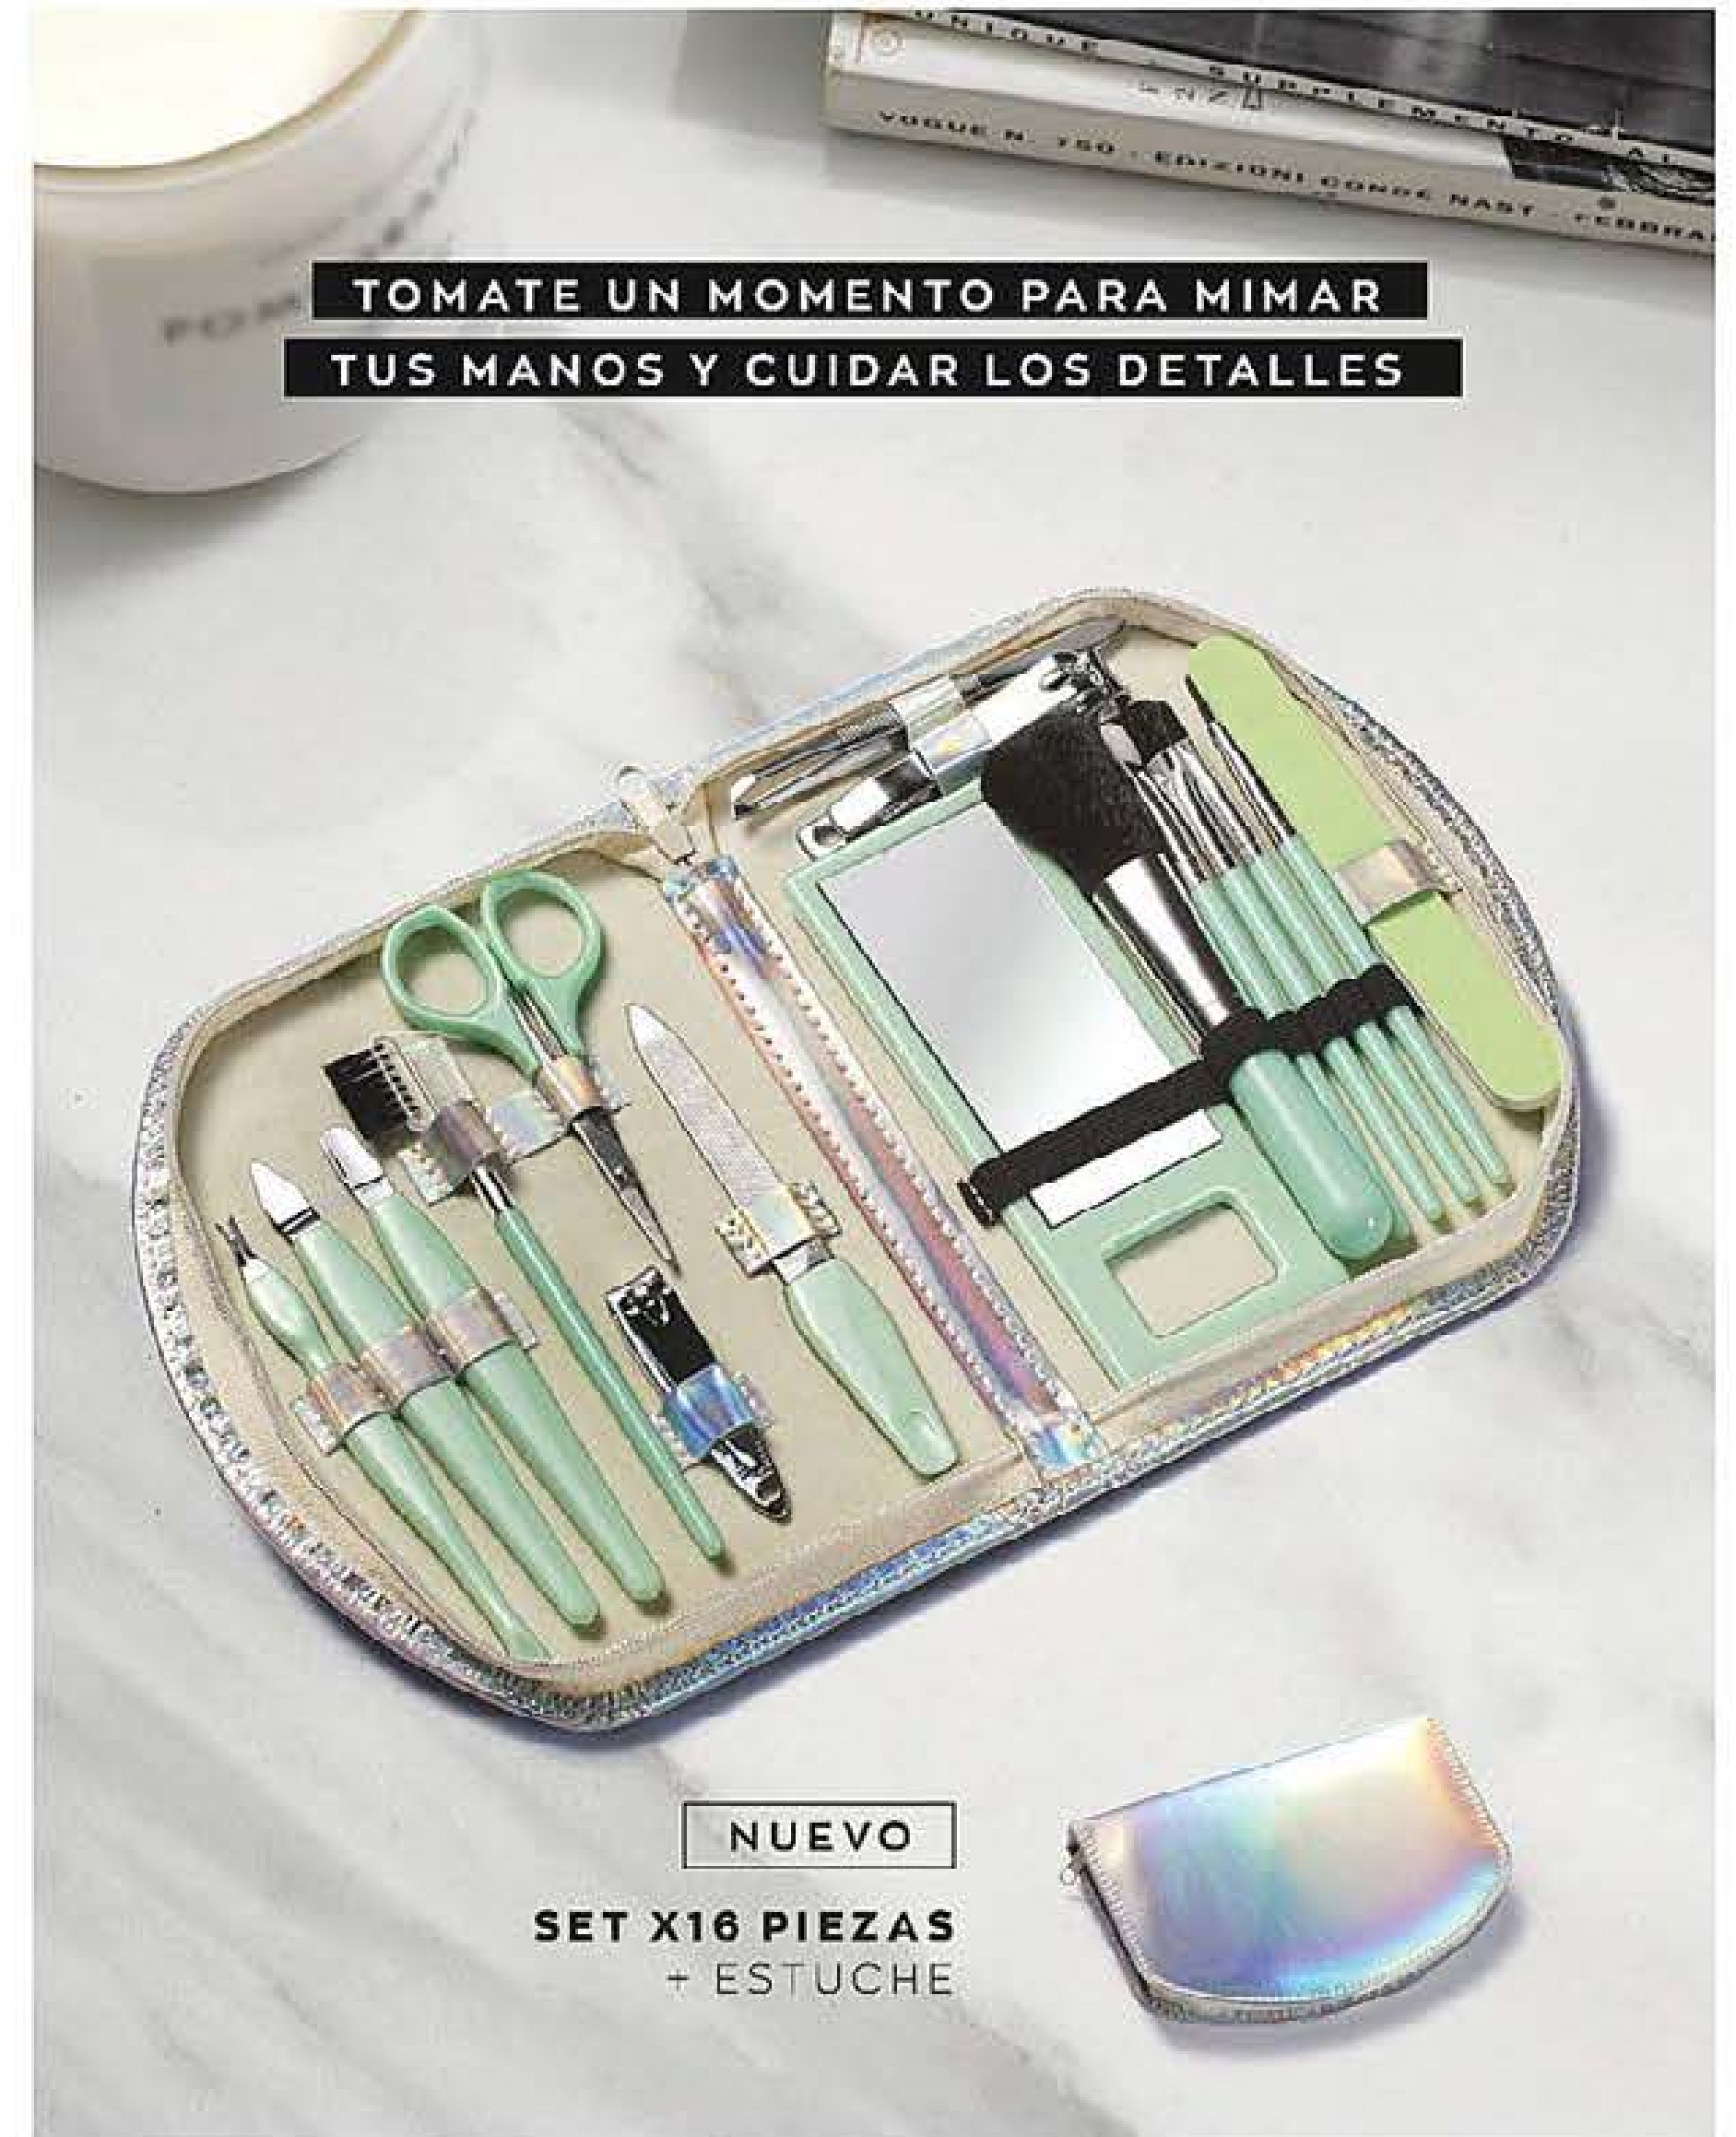

SET X16 PIEZAS + ESTUCHE

Incluye:

- | | |
|---------------------------------|------------------------------|
| 1. Corta cutícula. | 8. Brocha de rubor. |
| 2 y 3. Repujadores de cutícula. | 9 y 10. Pinceles de ojos. |
| 4. Pinza. | 11 y 12. Pinceles de labios. |
| 5. Peine de cejas. | 13. Lima de papel. |
| 6. Lima metálica. | 14. Tijera. |
| 7. Espejito. | 15. Alicata chico. |
| | 16. Alicata grande |