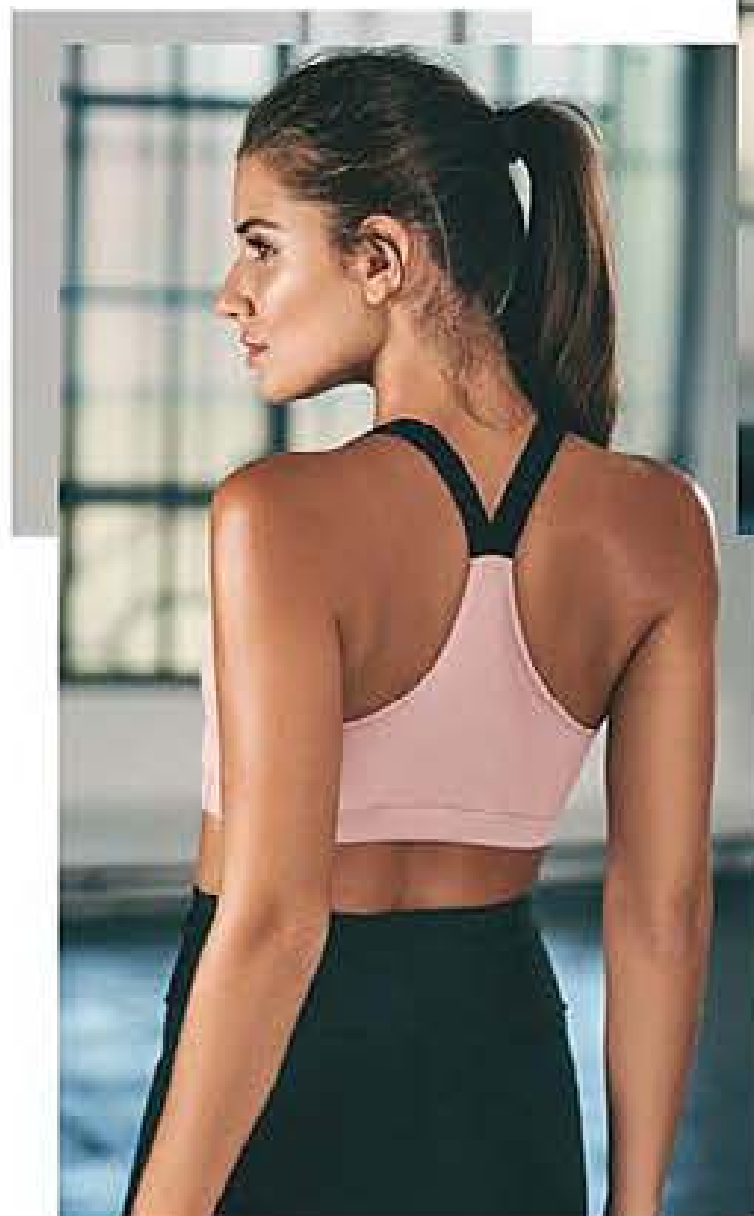

FITNESS

ACTIVÁ TUS GANAS DE SENTIRTE PLENA