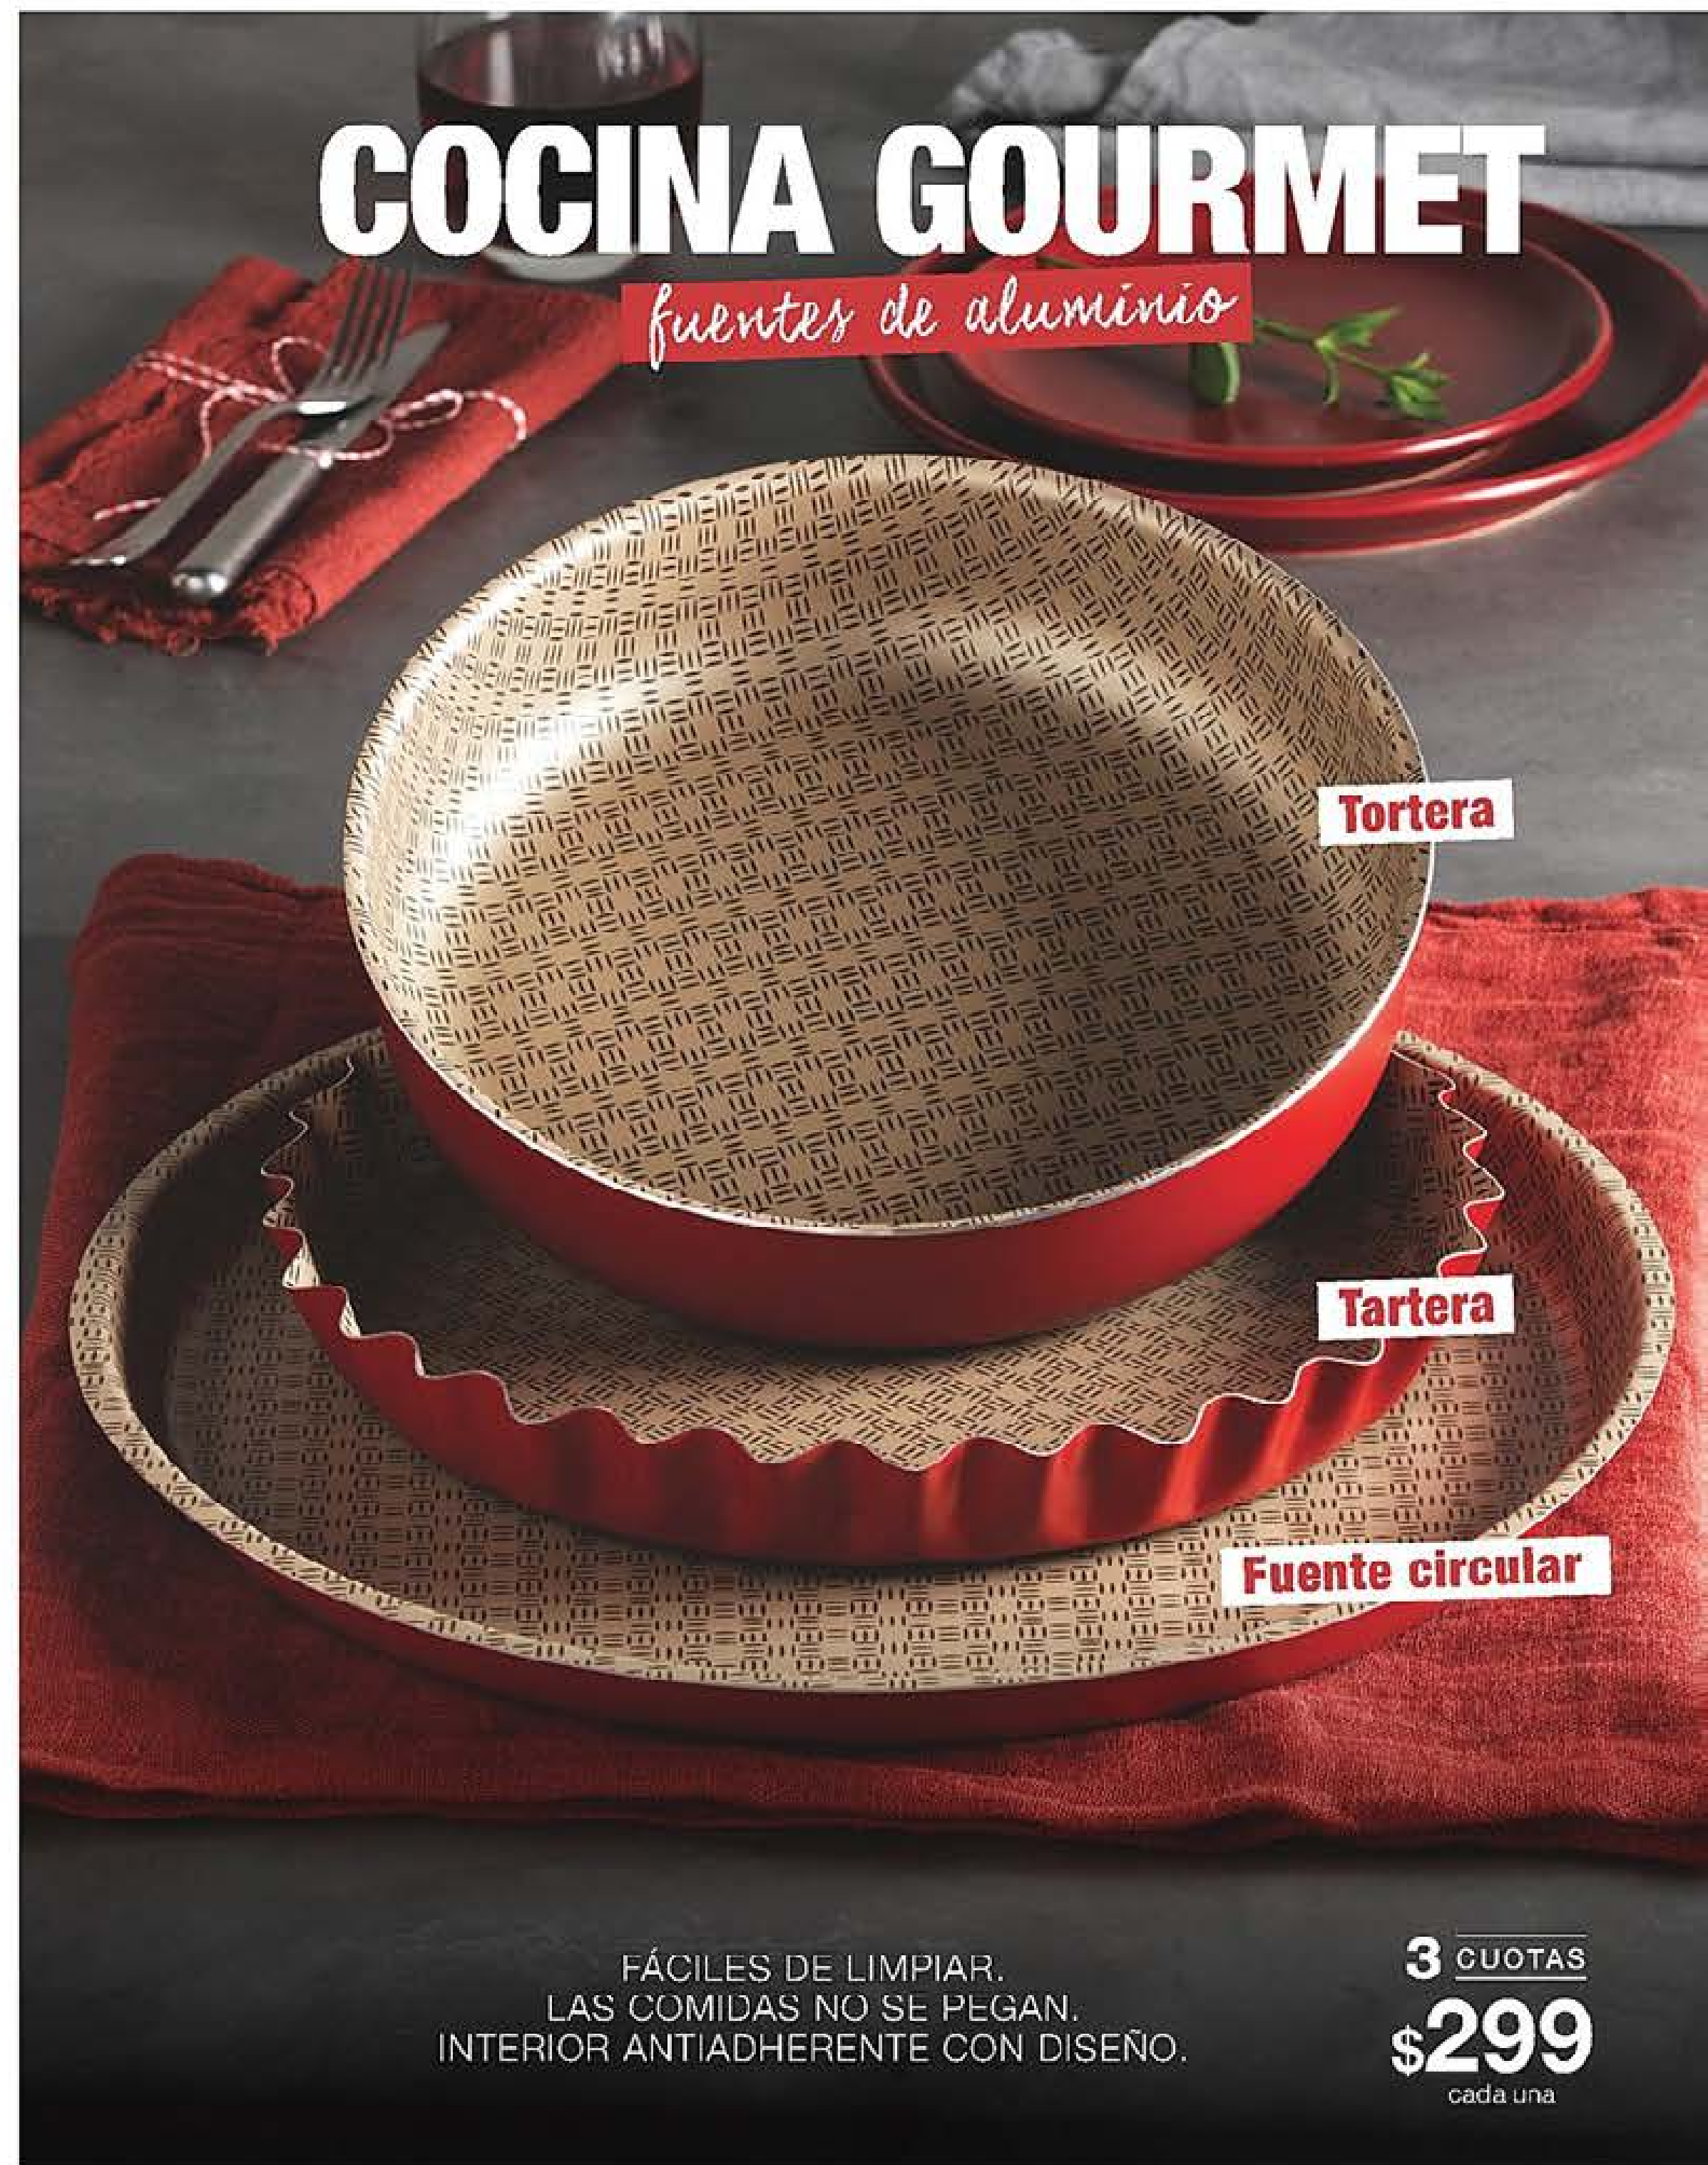

COCINA GOURMET

fuentes de aluminio

Tortera

Tartera

Fuente circular

FÁCILES DE LIMPIAR.
LAS COMIDAS NO SE PEGAN.
INTERIOR ANTIADHERENTE CON DISEÑO.

3 CUOTAS
$299
cada una