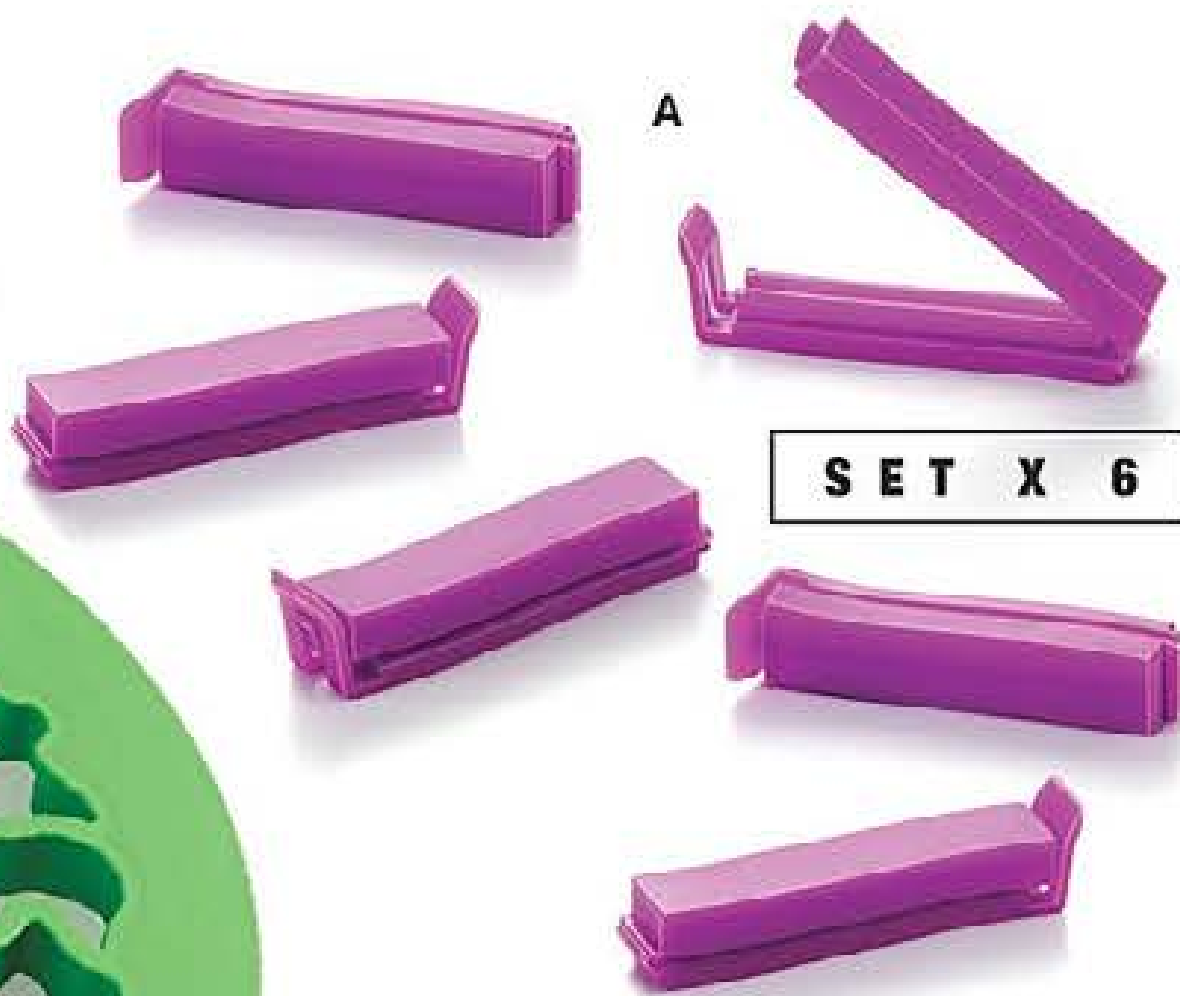

 **violeta 40802-1**

 **verde 40245-3**

**\$399<sup>99</sup>**  
cada set

B

A

SET X 6

C

D

Accesorios  
infaltables para tu  
**COCINA**

TODOS A  
**50% OFF**

E

**A. Clips Violeta Set x 6**  
Polipropileno. Med.: 1,5 x 1,3  
x 7,3 cm. **40006-9**  
Precio Regular **\$189<sup>99</sup>**

**\$79<sup>99</sup>**