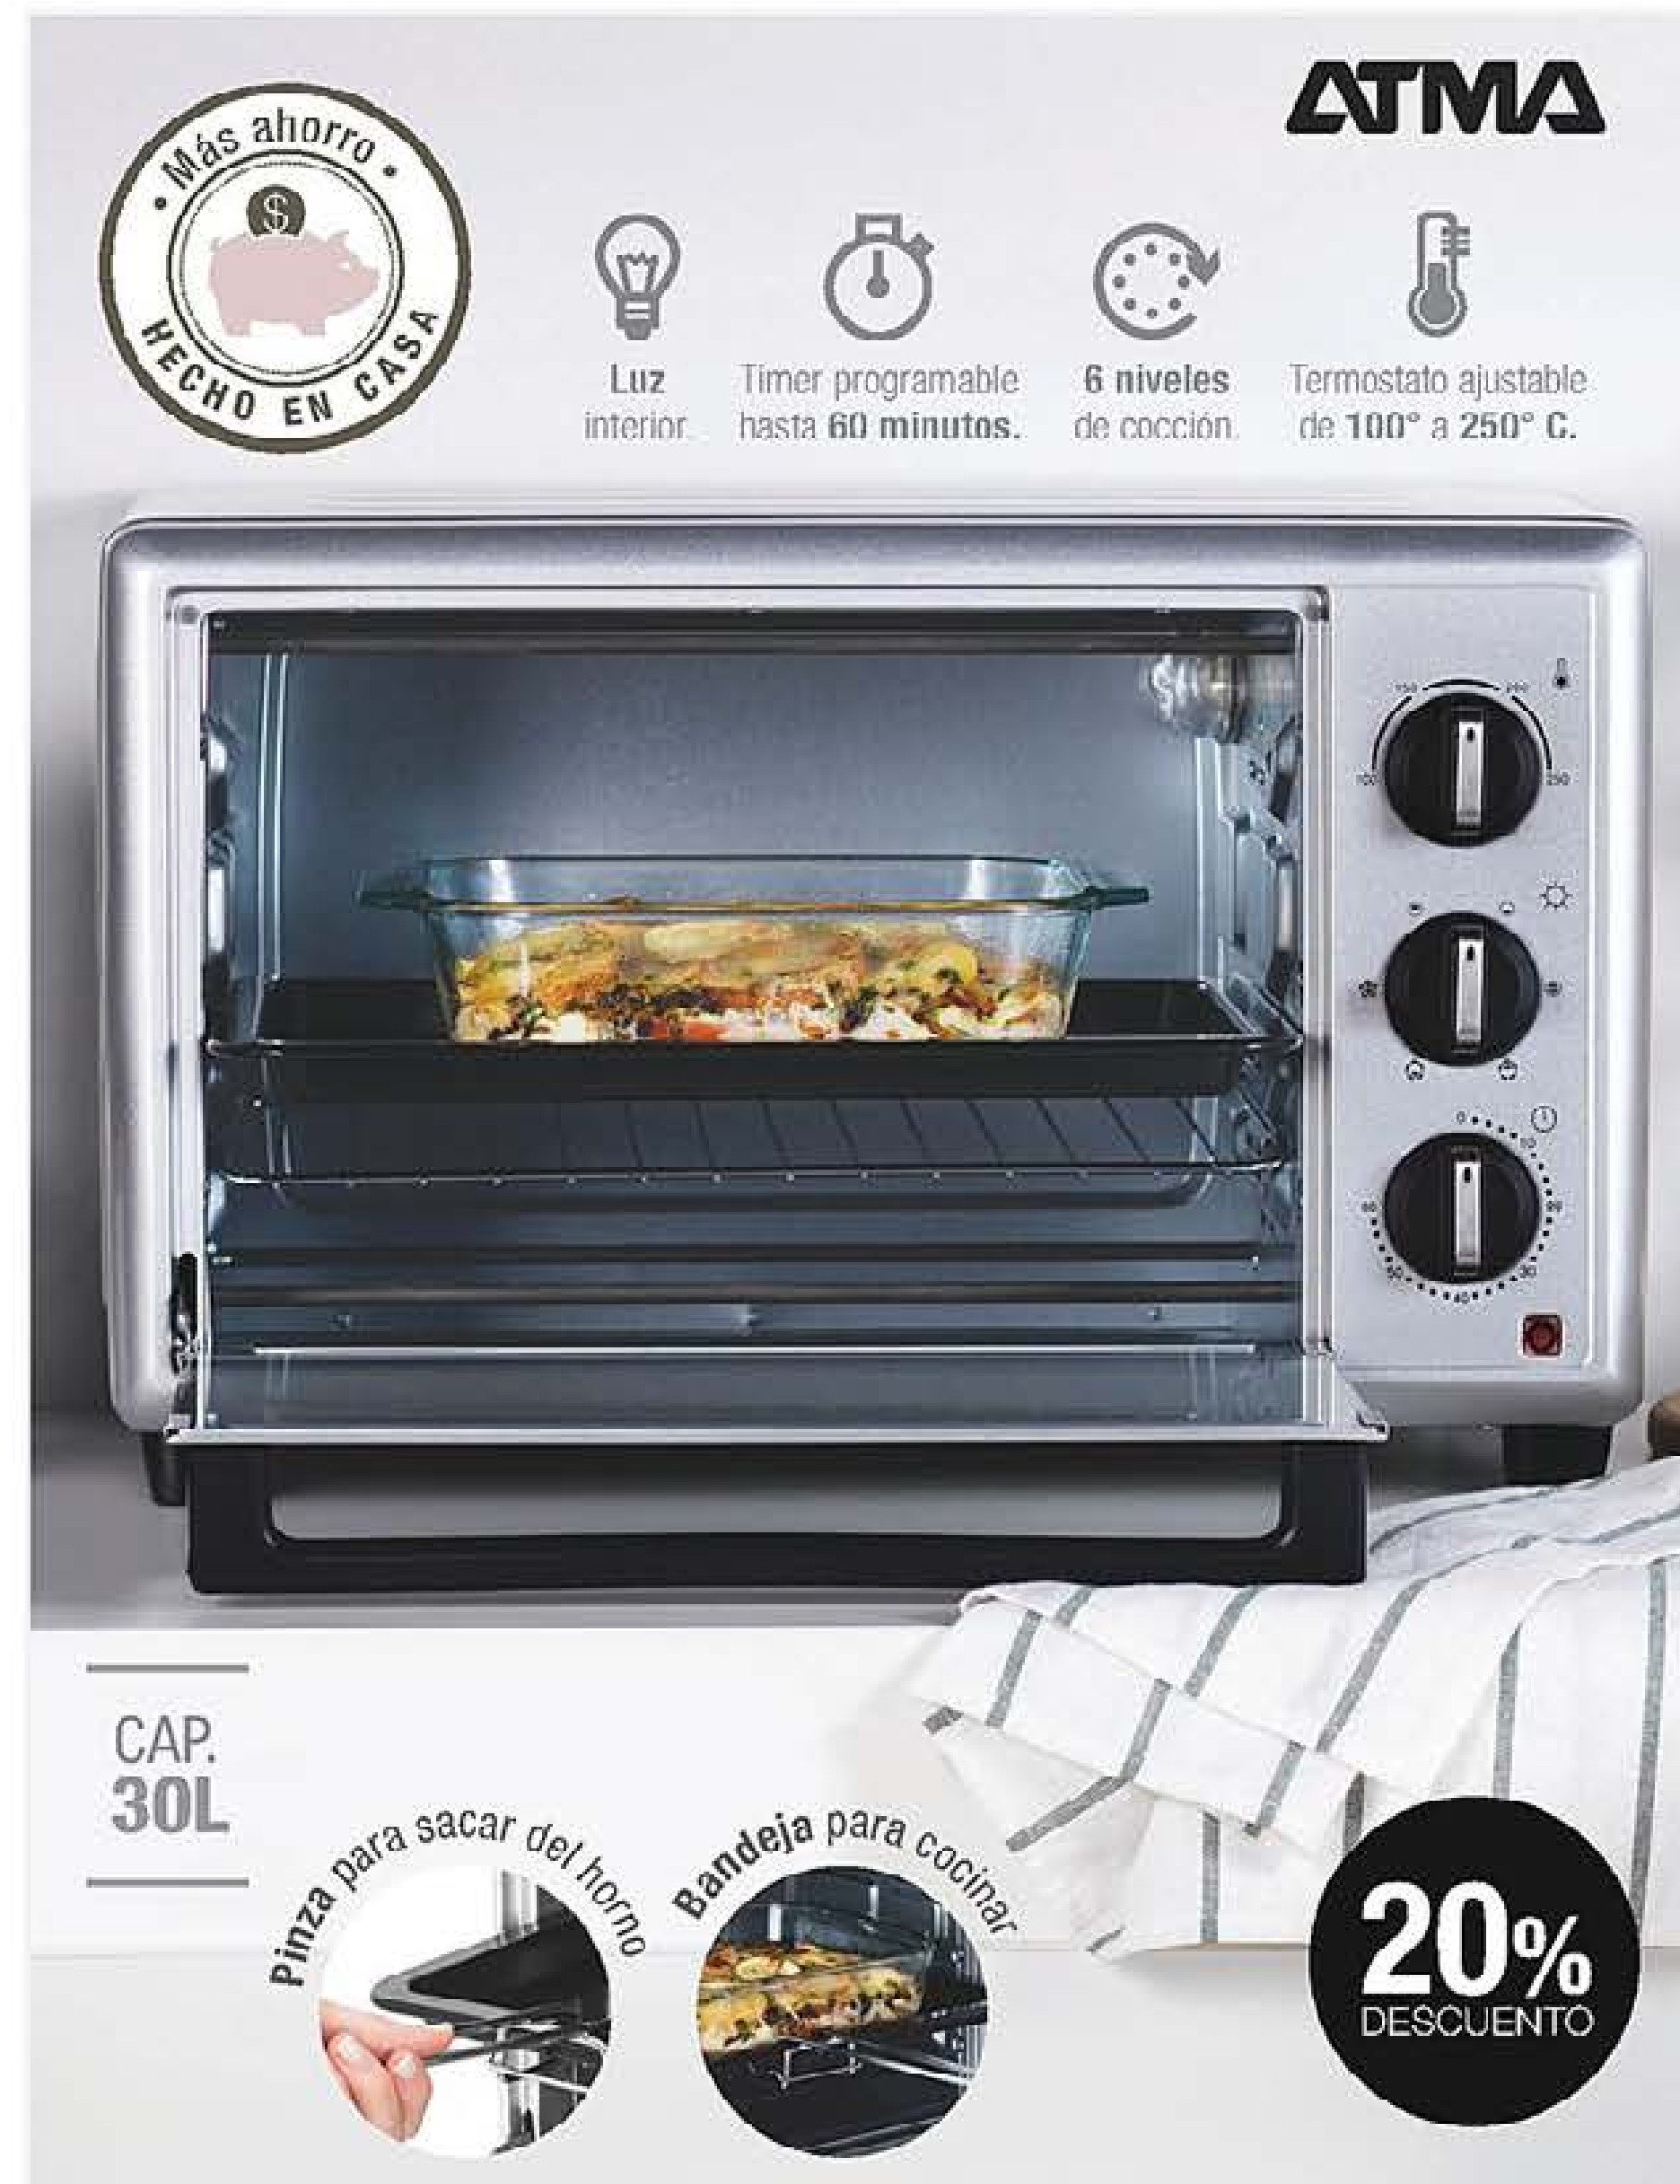

CAP. 30L

20%
DESCUENTO

Horno Grill 30L | HG3010E. Mat.: metal, plástico y vidrio. Med: 49 x 32 x 37,5 cm
220V- 50/60Hz. 1500W Origen: China. Precio Regular **$15594**

1 cuota $11264   **6* cuotas $2065**
40685-0   **88811-5**

*Monto total en 6 cuotas **$12390**

Stock: 200 U.

6* CUOTAS
$2065