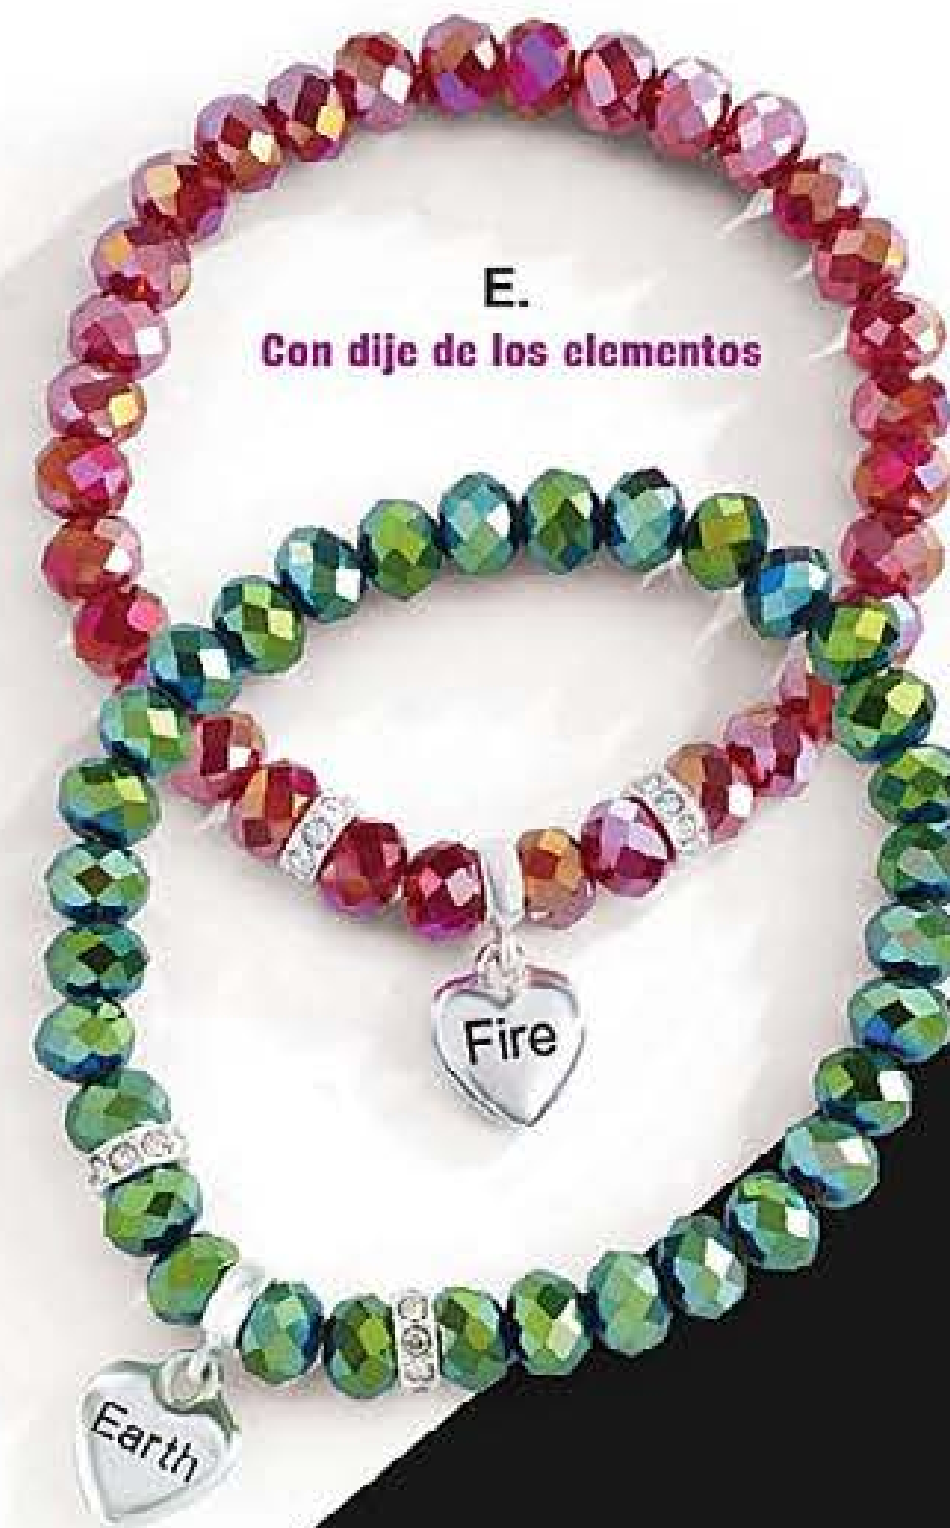

E.
Con dije de los elementos

Todos nuestros productos
son libres de níquel.

TIP!

Mezclá y combiná
colores vibrantes
con diseños clásicos!

OPORTUNIDAD
PULSERAS

$149⁹⁹ cada una

Precio Regular **$279⁹⁹**