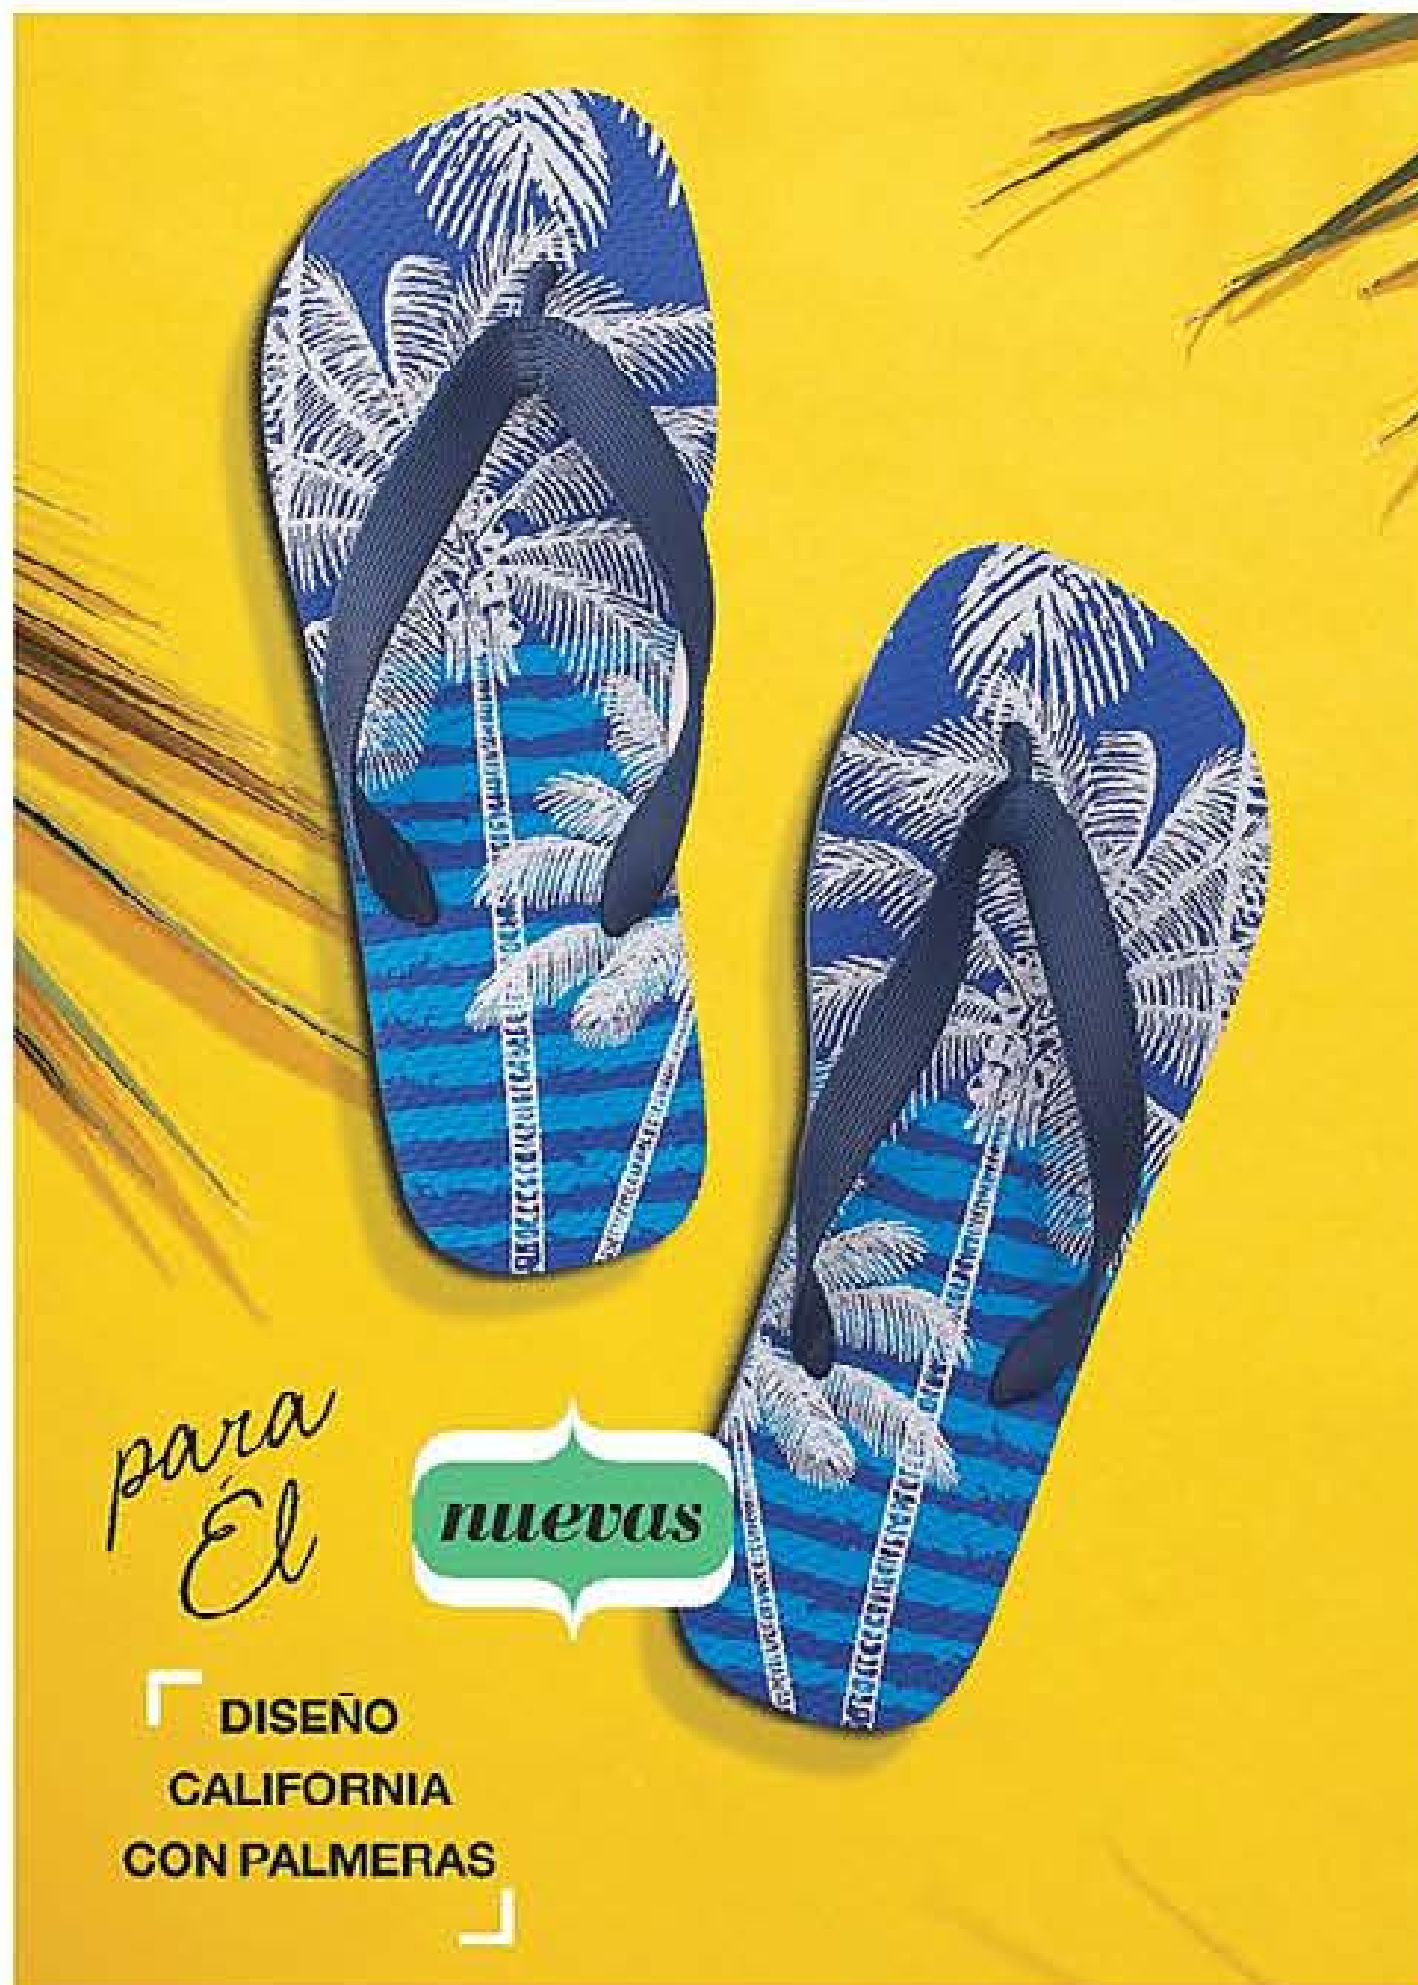

37/38 **20355-4**

39/40 **20233-3**

para El

nuevas

DISEÑO CALIFORNIA CON PALMERAS

para Ella

DISEÑO RAYAS O LUNARES

Ojotas  
Ella & Él  
3 CUOTAS DE  
**\$139<sup>00</sup>**  
CADA PAR