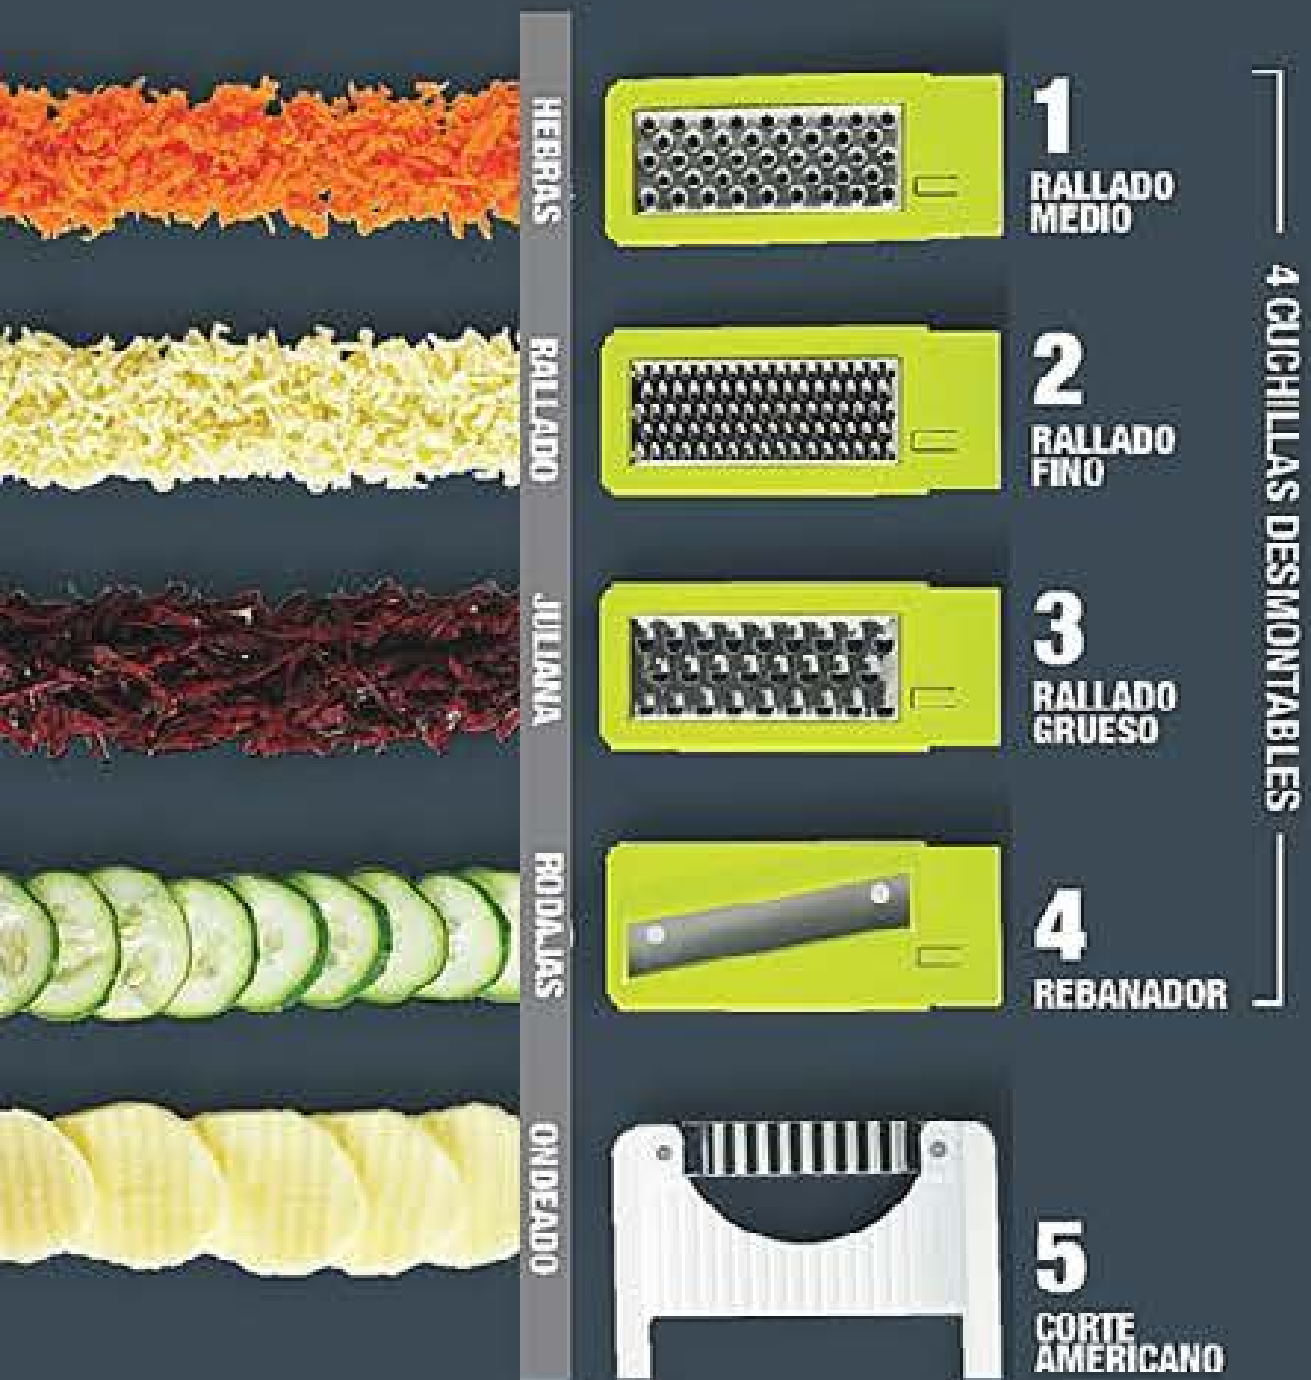

RALLADOR MULTIFUNCIÓN

Kitchen Magik Rallador Multifunción

Plástico ABS y acero inoxidable.
Med.: 12,5 cm x 11,5 cm x 4,3 cm.
ORIGEN: CHINA.

Precio Regular **$1017⁰⁰**

1 cuota **$897⁰⁰** 40416-0

3 cuotas **$299⁰⁰** 88549-1

stock limitado: 2000 unid.
68

3 CUOTAS DE
$299⁰⁰

¿Que puedes hacer?

Mezclá y batí preparaciones, también rebaná y picá distintos ingredientes.

GUACAMOLE EXPRESS EN 3 PASOS

1

ELEGÍ LA CUCHILLA DE CORTE PARA TRITURAR LOS INGREDIENTES

2

COLOCÁ LA TAPA Y TIRÁ DE LA MANIJA PARA ACCIONARLO

3

PASÁ LA PREPARACIÓN A UN RECIPIENTE Y ¡LISTO!