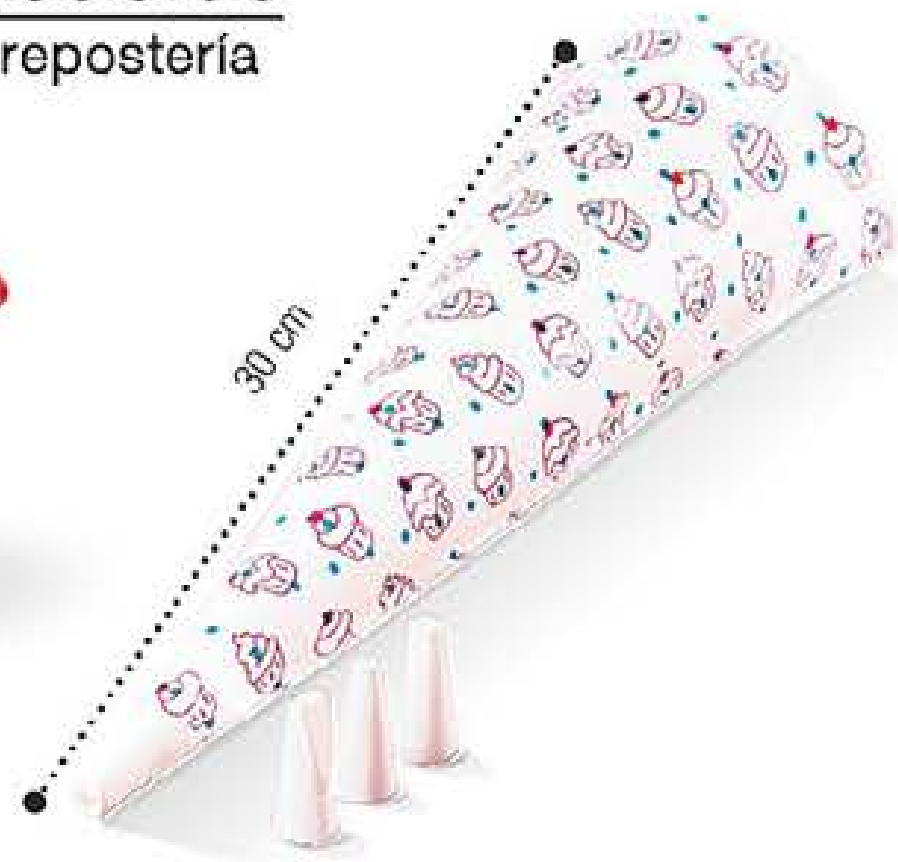

# \$289<sup>99</sup>

**35% de DESCUENTO**

SET  
X2

homebasics  
especial repostería

**Bowl set x 2 blanco y rojo**  
Polipropileno con manijas laterales. Med.: 21 cm de diám. x 11 cm de alto. Cap.: 2,5 L. ORIGEN: ARGENTINA.  
**40246-1**  
**\$319<sup>99</sup>** el set