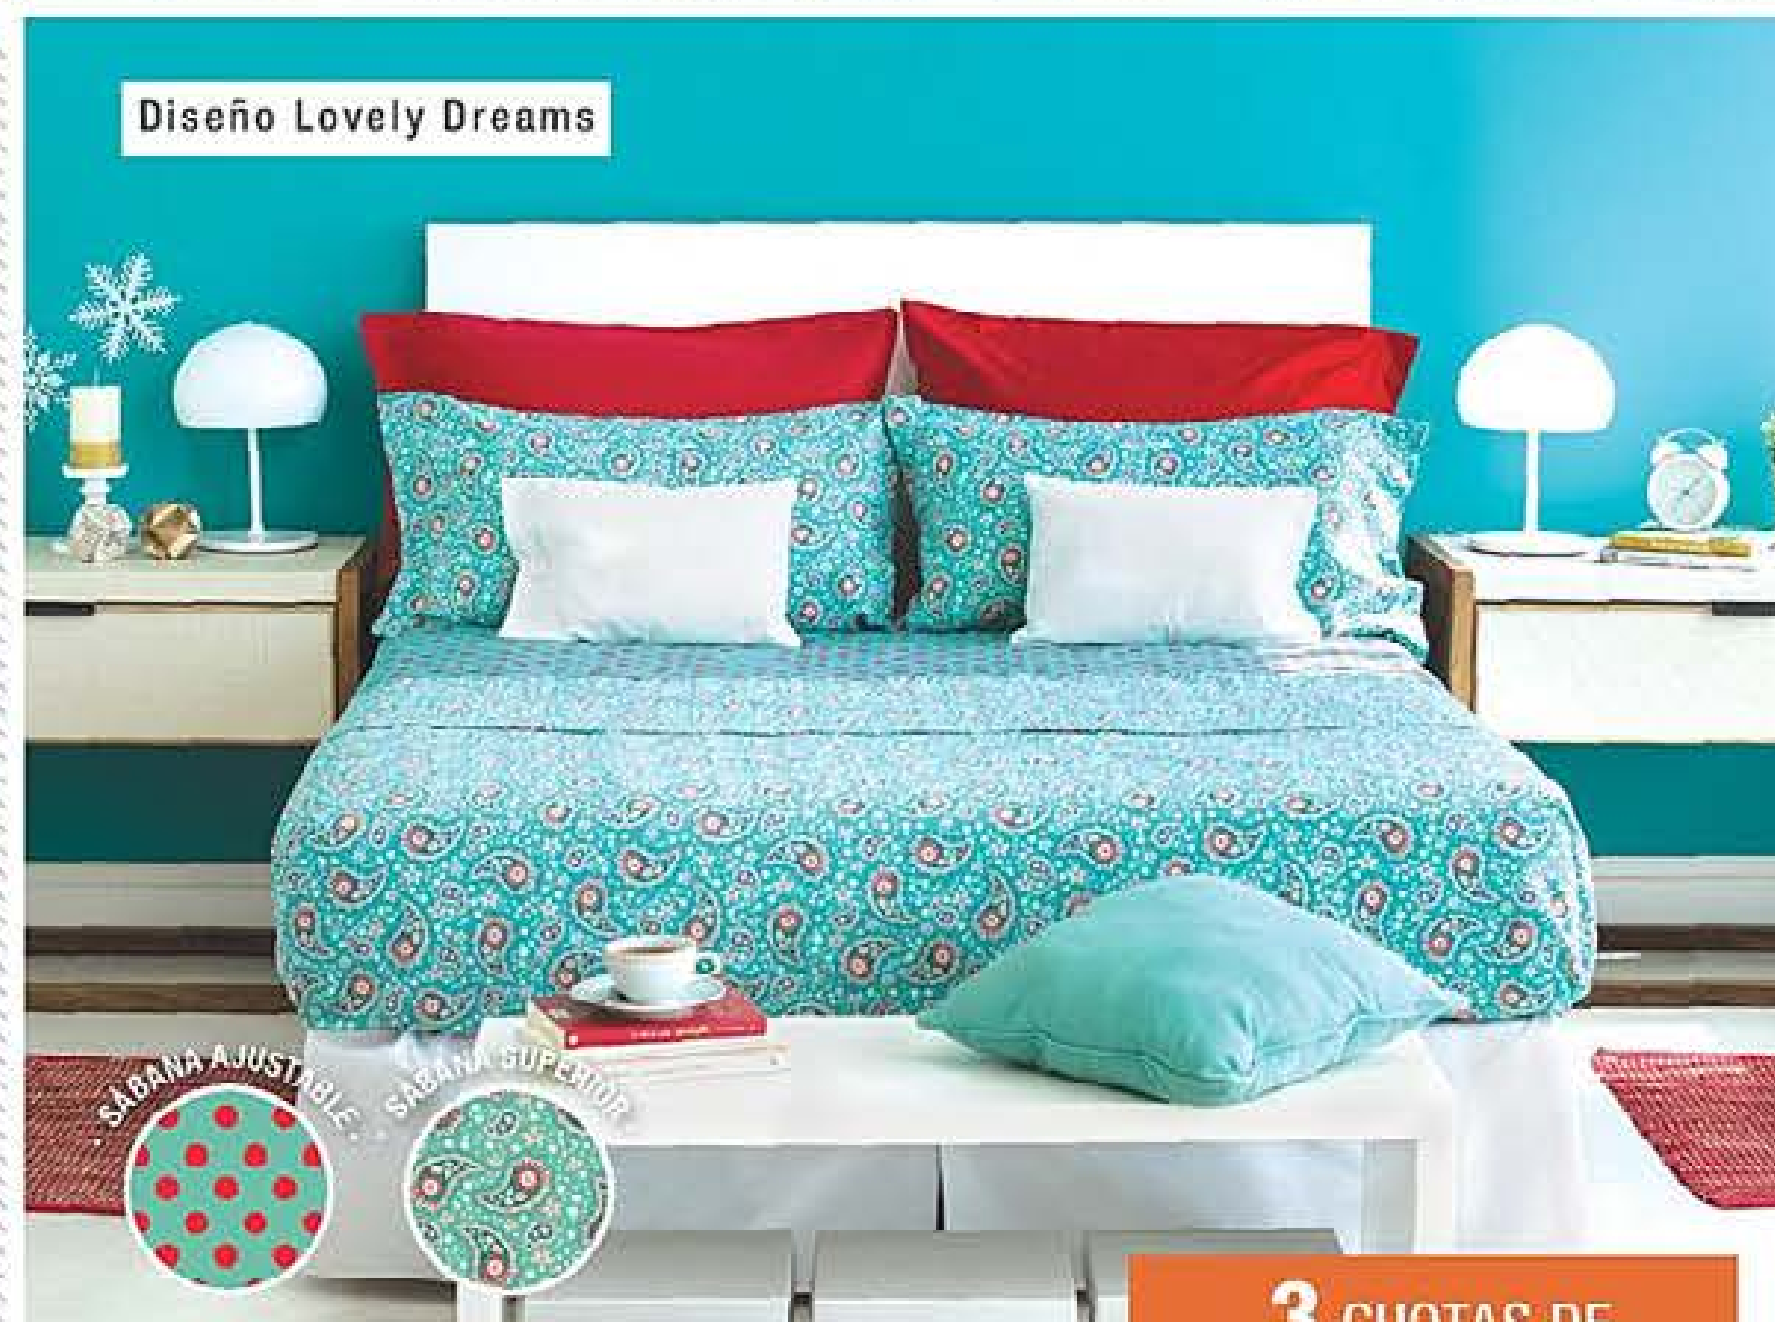

Deco **TENDENCIA**
diseño & color

Juego de Sábanas
2 Plazas
50% algodón,
50% poliéster.
132 hilos.

ORIGEN: ARGENTINA.
Precio Regular **$3357⁰⁰**

1 cuota $2295⁰⁰

Mandarine **40880-7**
Folk Hindú **40675-1**
Tropical **40630-6**
Lovely Dreams **40823-7**

3 cuotas $765⁰⁰

Mandarine **88870-1**
Folk Hindú **88659-8**
Tropical **59757-5**
Lovely Dreams **88899-0**

stock limitado: Mandarine:
1600 unid. Tropical: 800 unid.
Lovely Dreams/Folk Hindú:
900 unid. c/u.