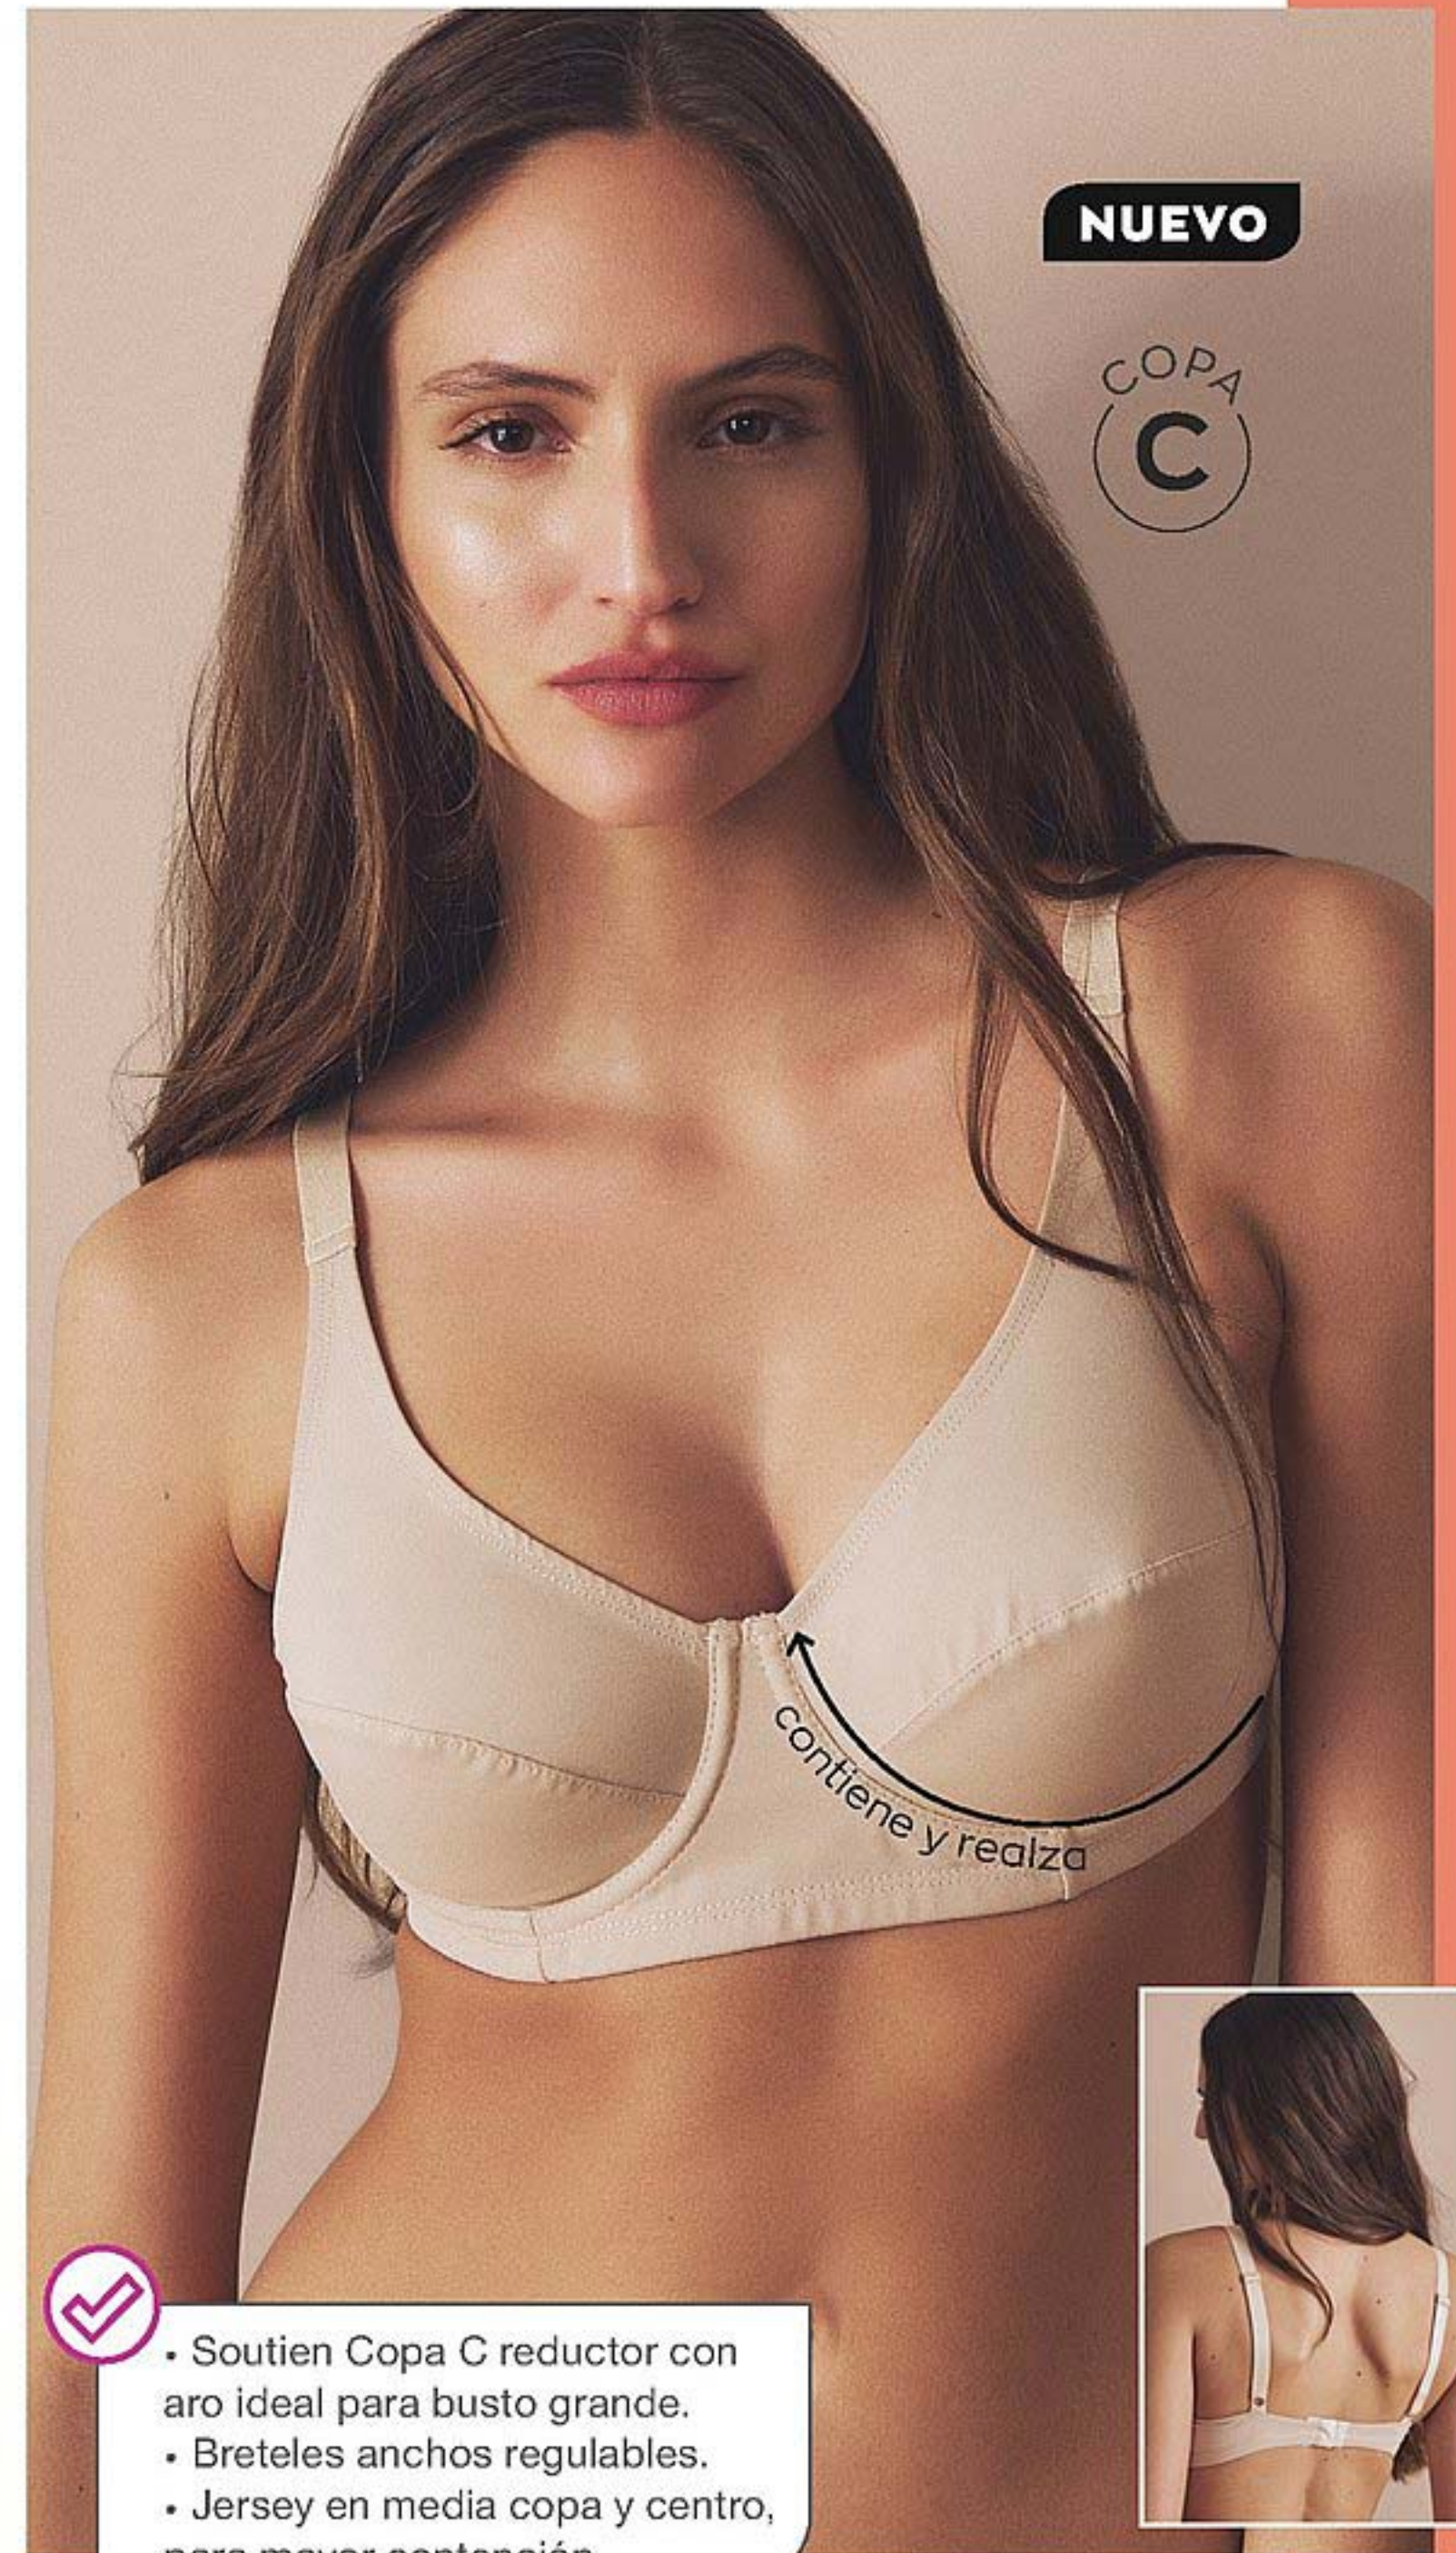

\$1990

NUEVO

COPA
B

- Soutien Copa B sin aro.
- Se amolda al busto como una segunda piel.
- Frunce en la taza.
- Suave a la piel.

NUEVO

COPA
C

- Soutien Copa C reductor con aro ideal para busto grande.
- Breteles anchos regulables.
- Jersey en media copa y centro, para mayor contención.