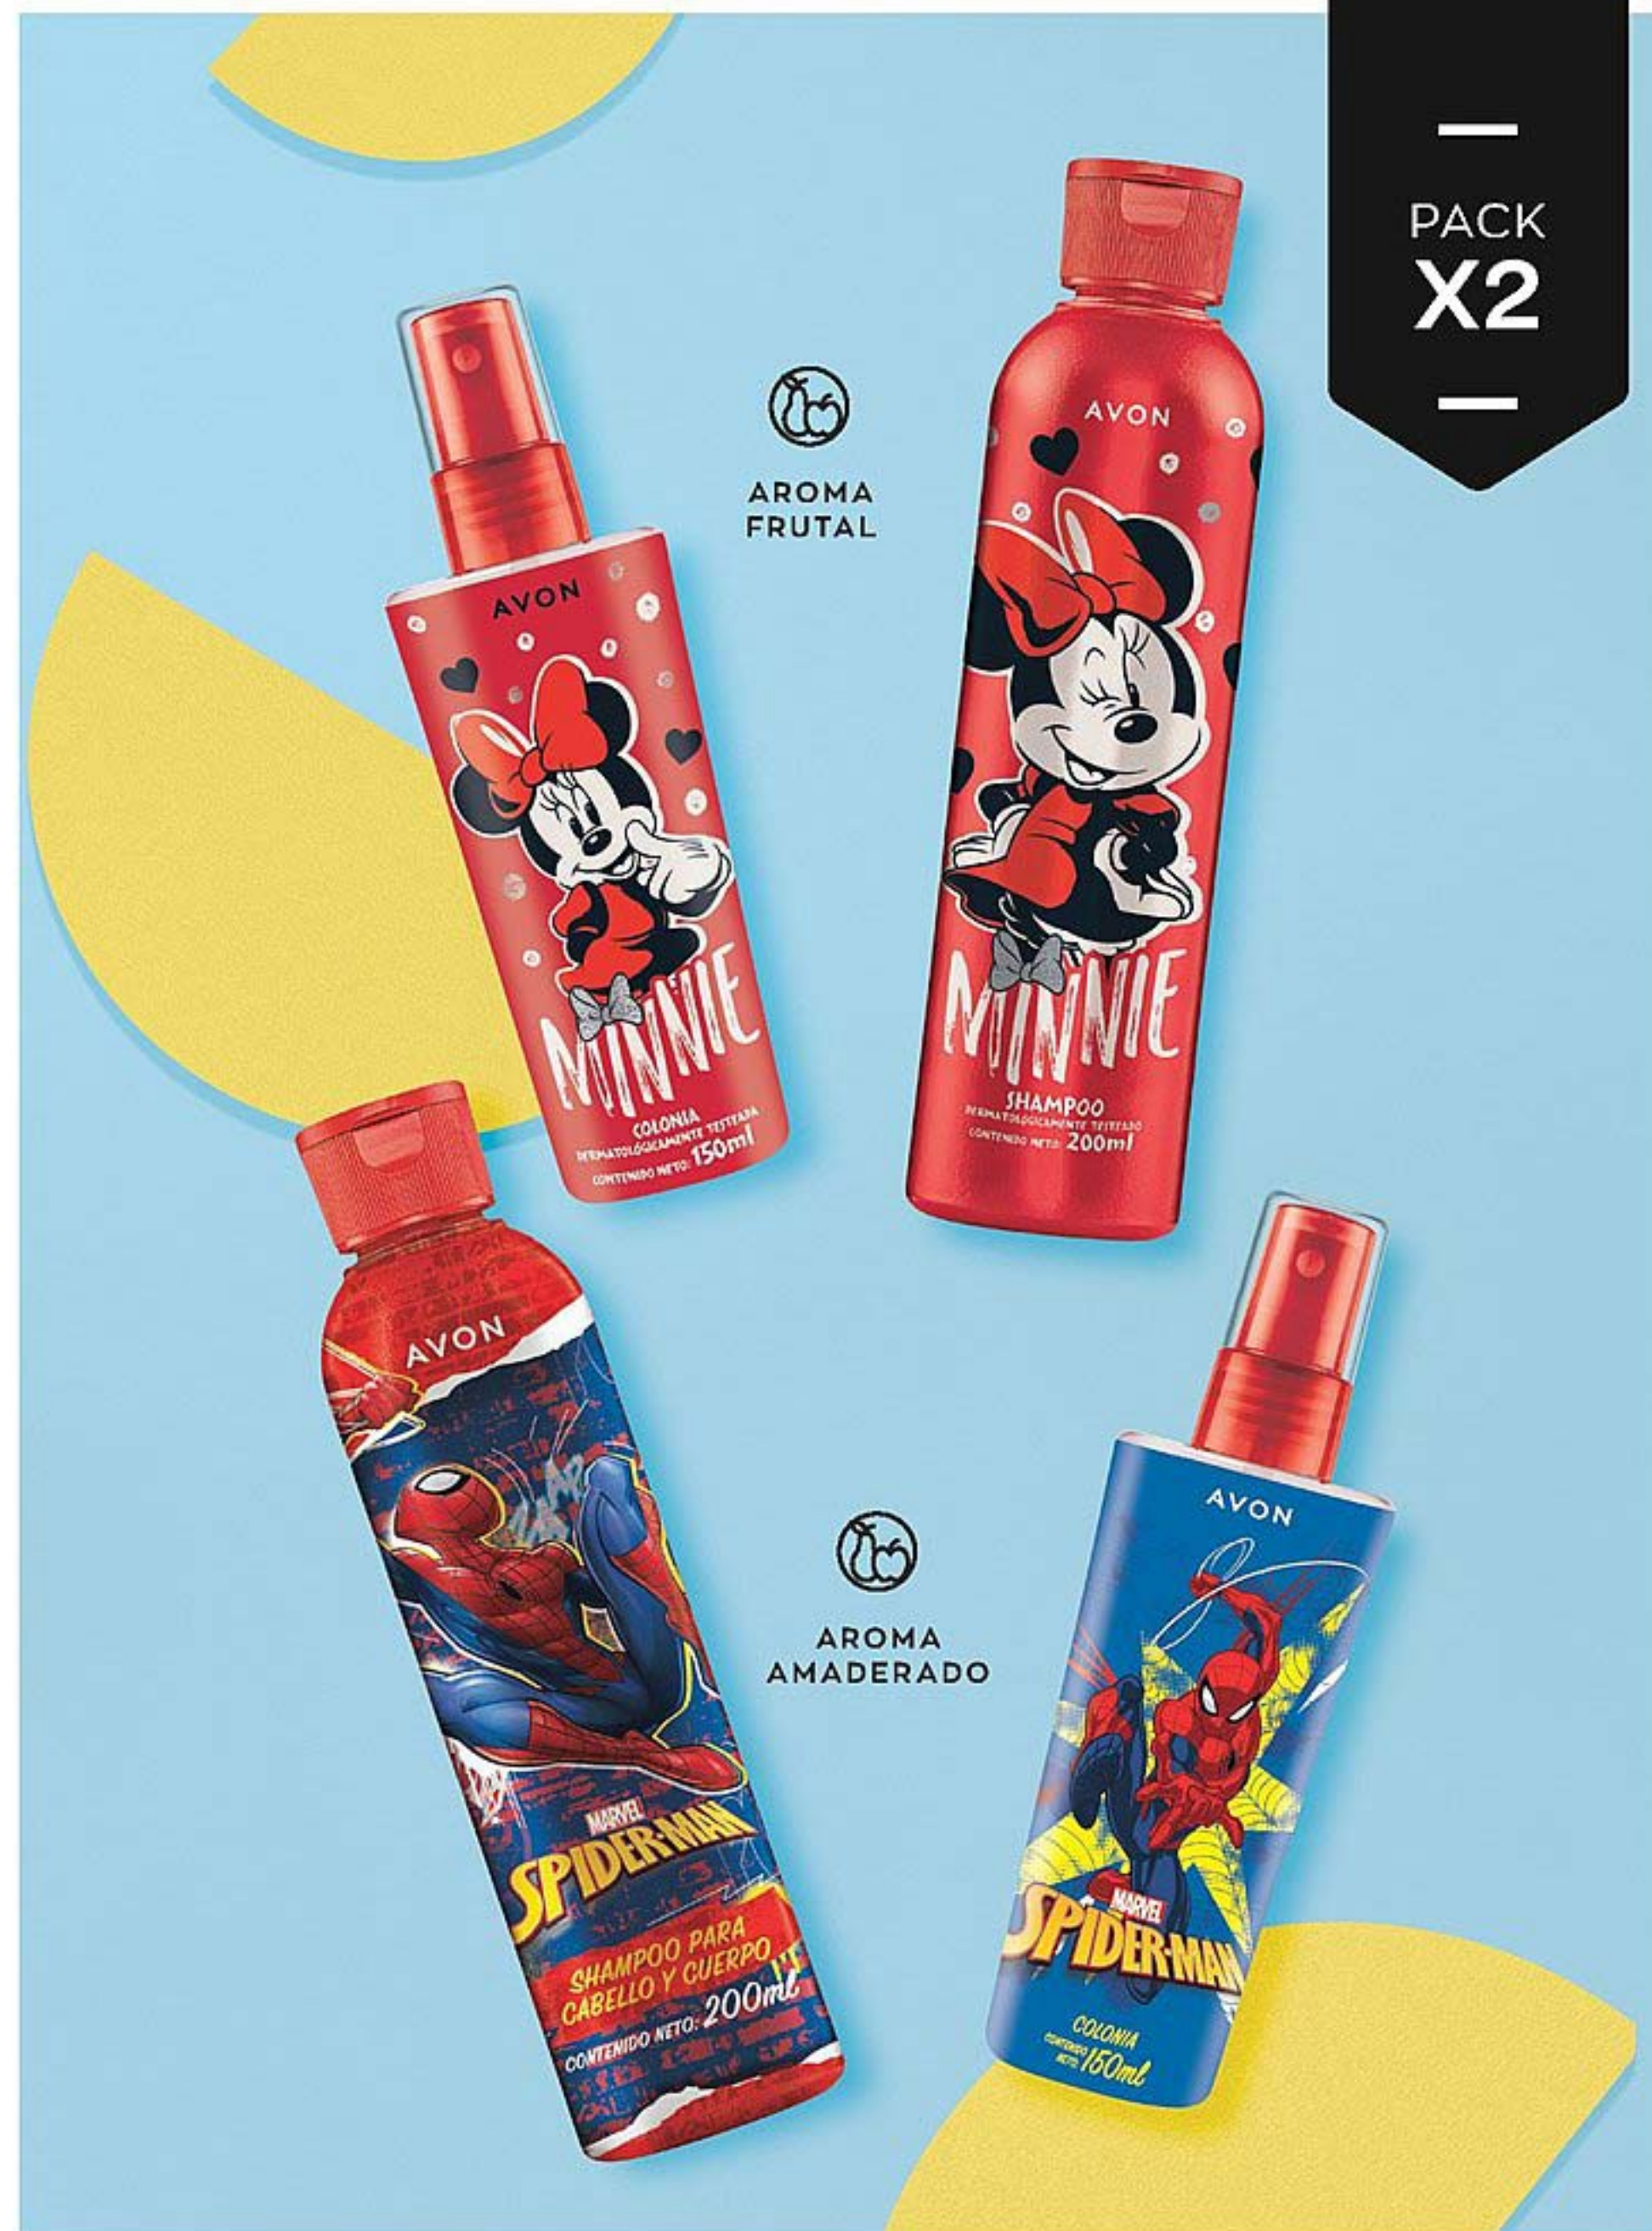

—
PACK
X2
—

AROMA
FRUTAL

AROMA
AMADERADO

PACK X2 I Shampoo 200 ml. + Colonia 150 ml.
Minnie **58403-7** Spiderman **58421-9**

PACK X2
SHAMPOO
+ COLONIA

$1190
cada pack