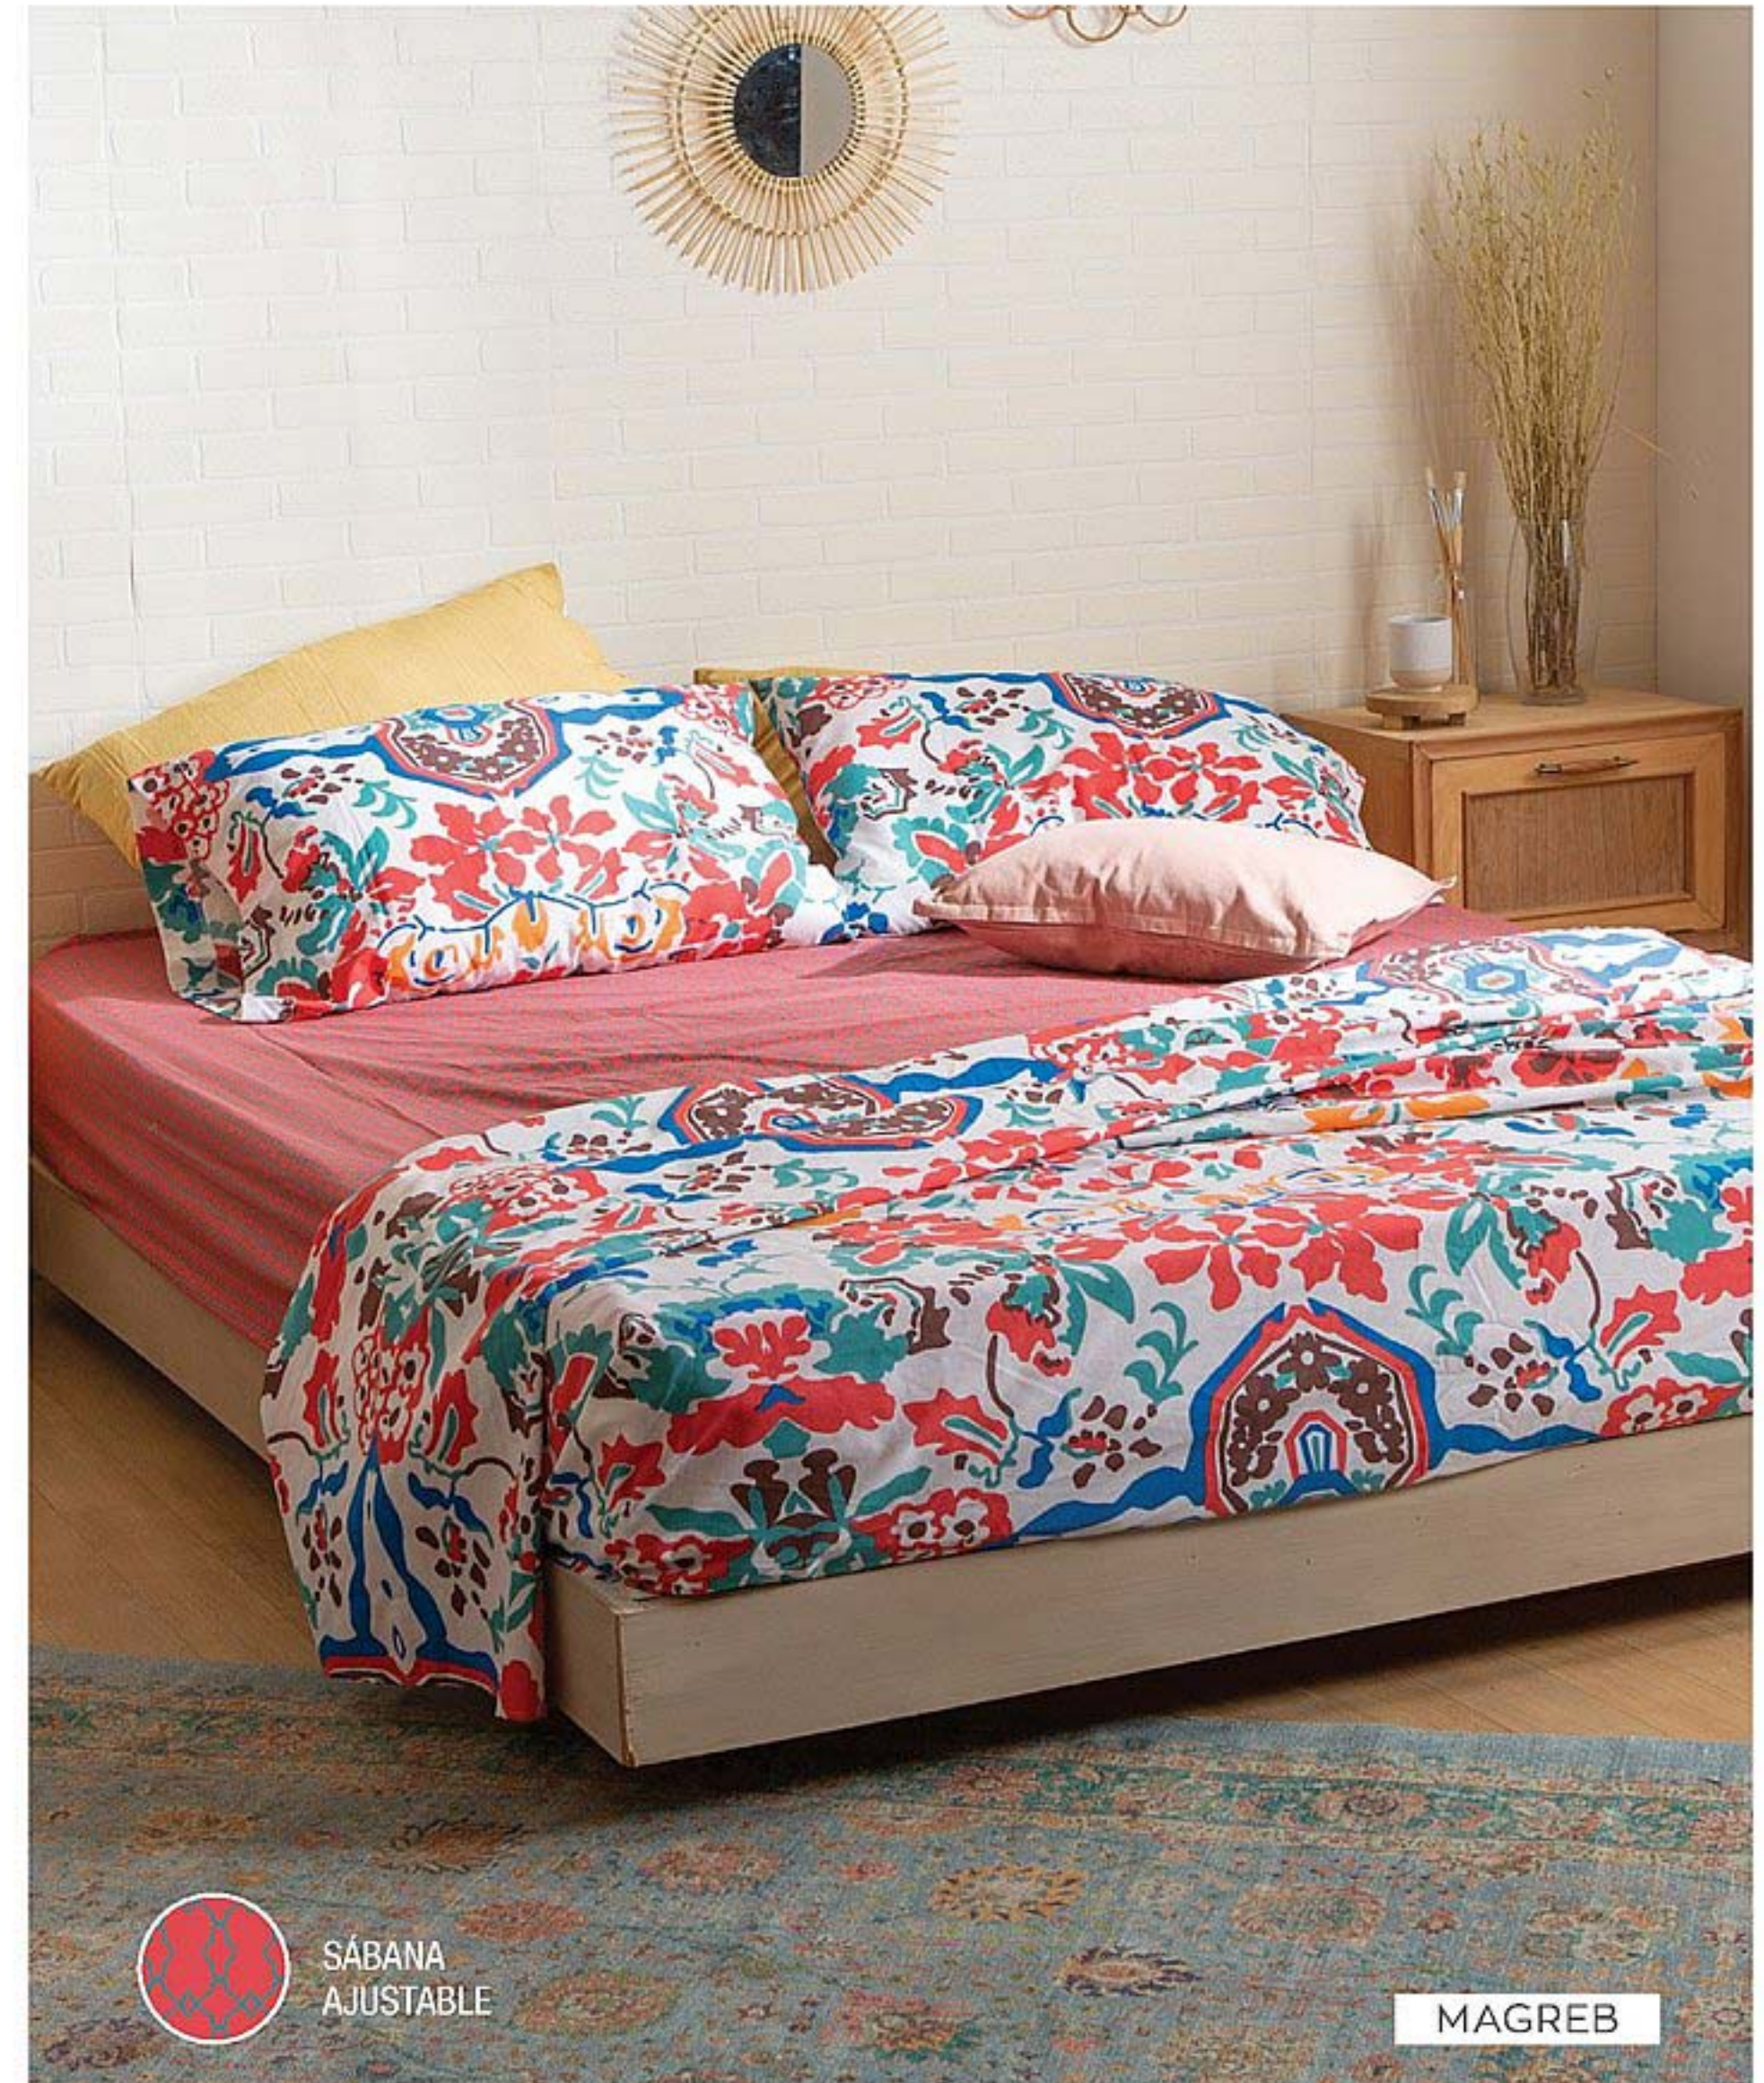

IGUALES O DIFERENTES

LOS DISEÑOS MÁS ALEGRES
INSPIRADOS EN LAS FLORES

Especial sábanas 2 plazas

SÁBANA
AJUSTABLE

FLORES CHINAS

Medidas 2 plazas: Superior: 2,15 x 2,40 m. Ajustable: 1,99 x 2,50 m.
Fundas almohadas: 0,50 x 0,80 cm. Para colchones de 2 x 1,40 x 0,25 m.
Stock: Flores chinas: 200 U Magreb: 300 U.