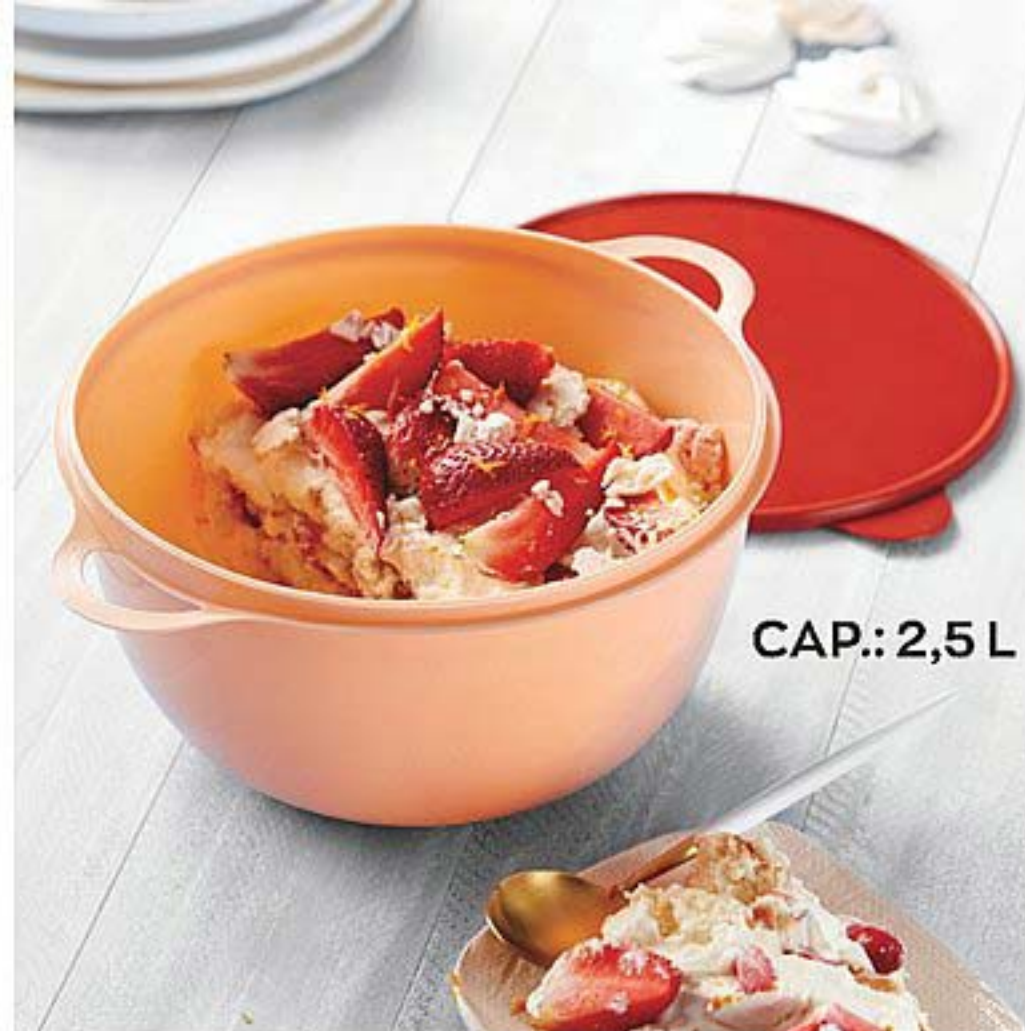

Palo de amasar I Plástico.
Med.: 36 x 5 cm. **40057-2**
Precio Regular **\$1399**

\$990

CAP.: 2,5 L

! Ideal para trasladar o llevar a la heladera tus preparaciones.

Bowl con asas y tapa
Polipropileno. Med.: 25,6 cm de largo con asas x 20,5 cm diam. x 10,7 cm alto. Cap.: 2,5 L.
40737-9 Precio Regular **\$1290**