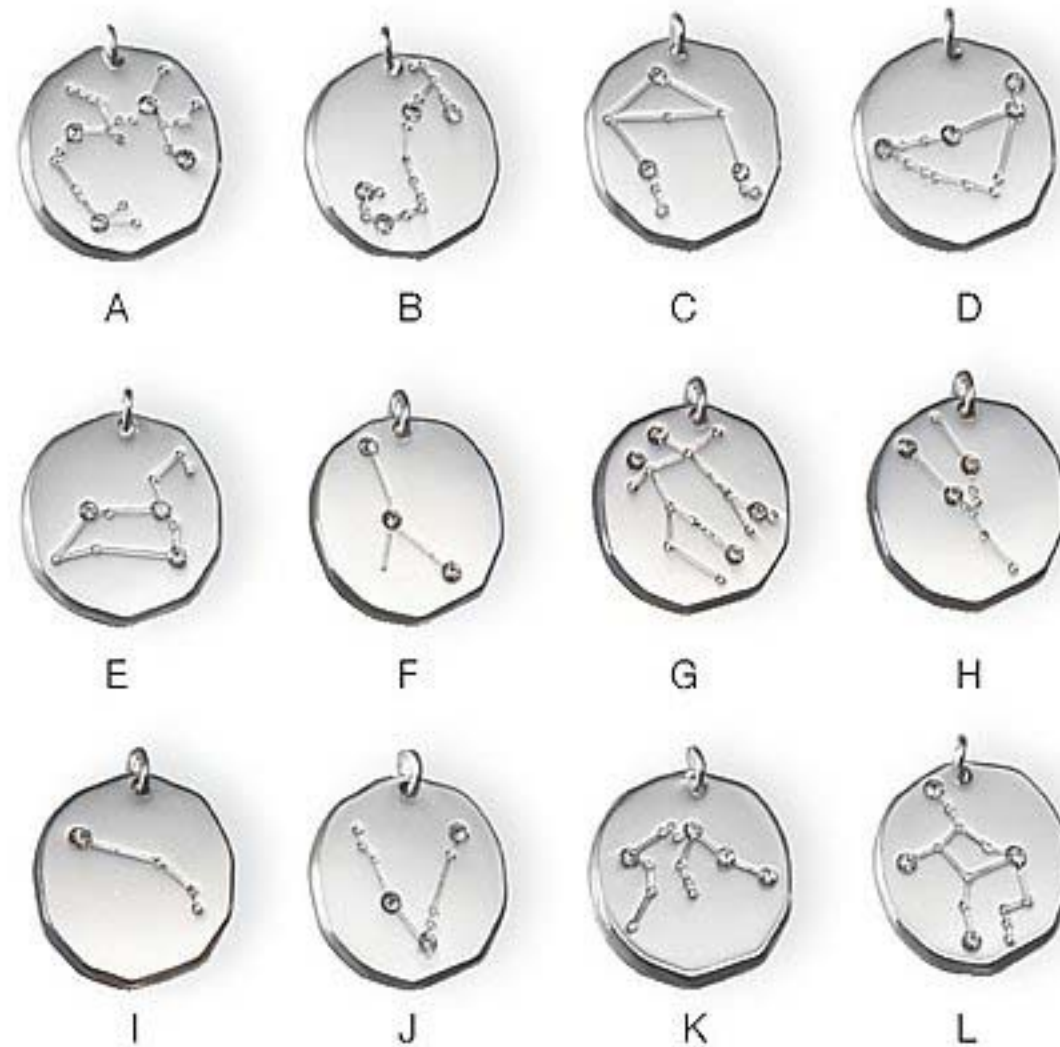

SET X 2

Baño de plata
Baño de oro

Set x2 pares de aros Doris | Argollas de acero inoxidable. 30679-5. Precio Regular \$1300

\$1090 el set

CADENA + DIJE
Baño de plata

Collar Zodíaco

Med.: 50 cm largo. Dije Zodiacal : Zinc y metal. Med.: 2 cm de diám. Precio Regular \$2450