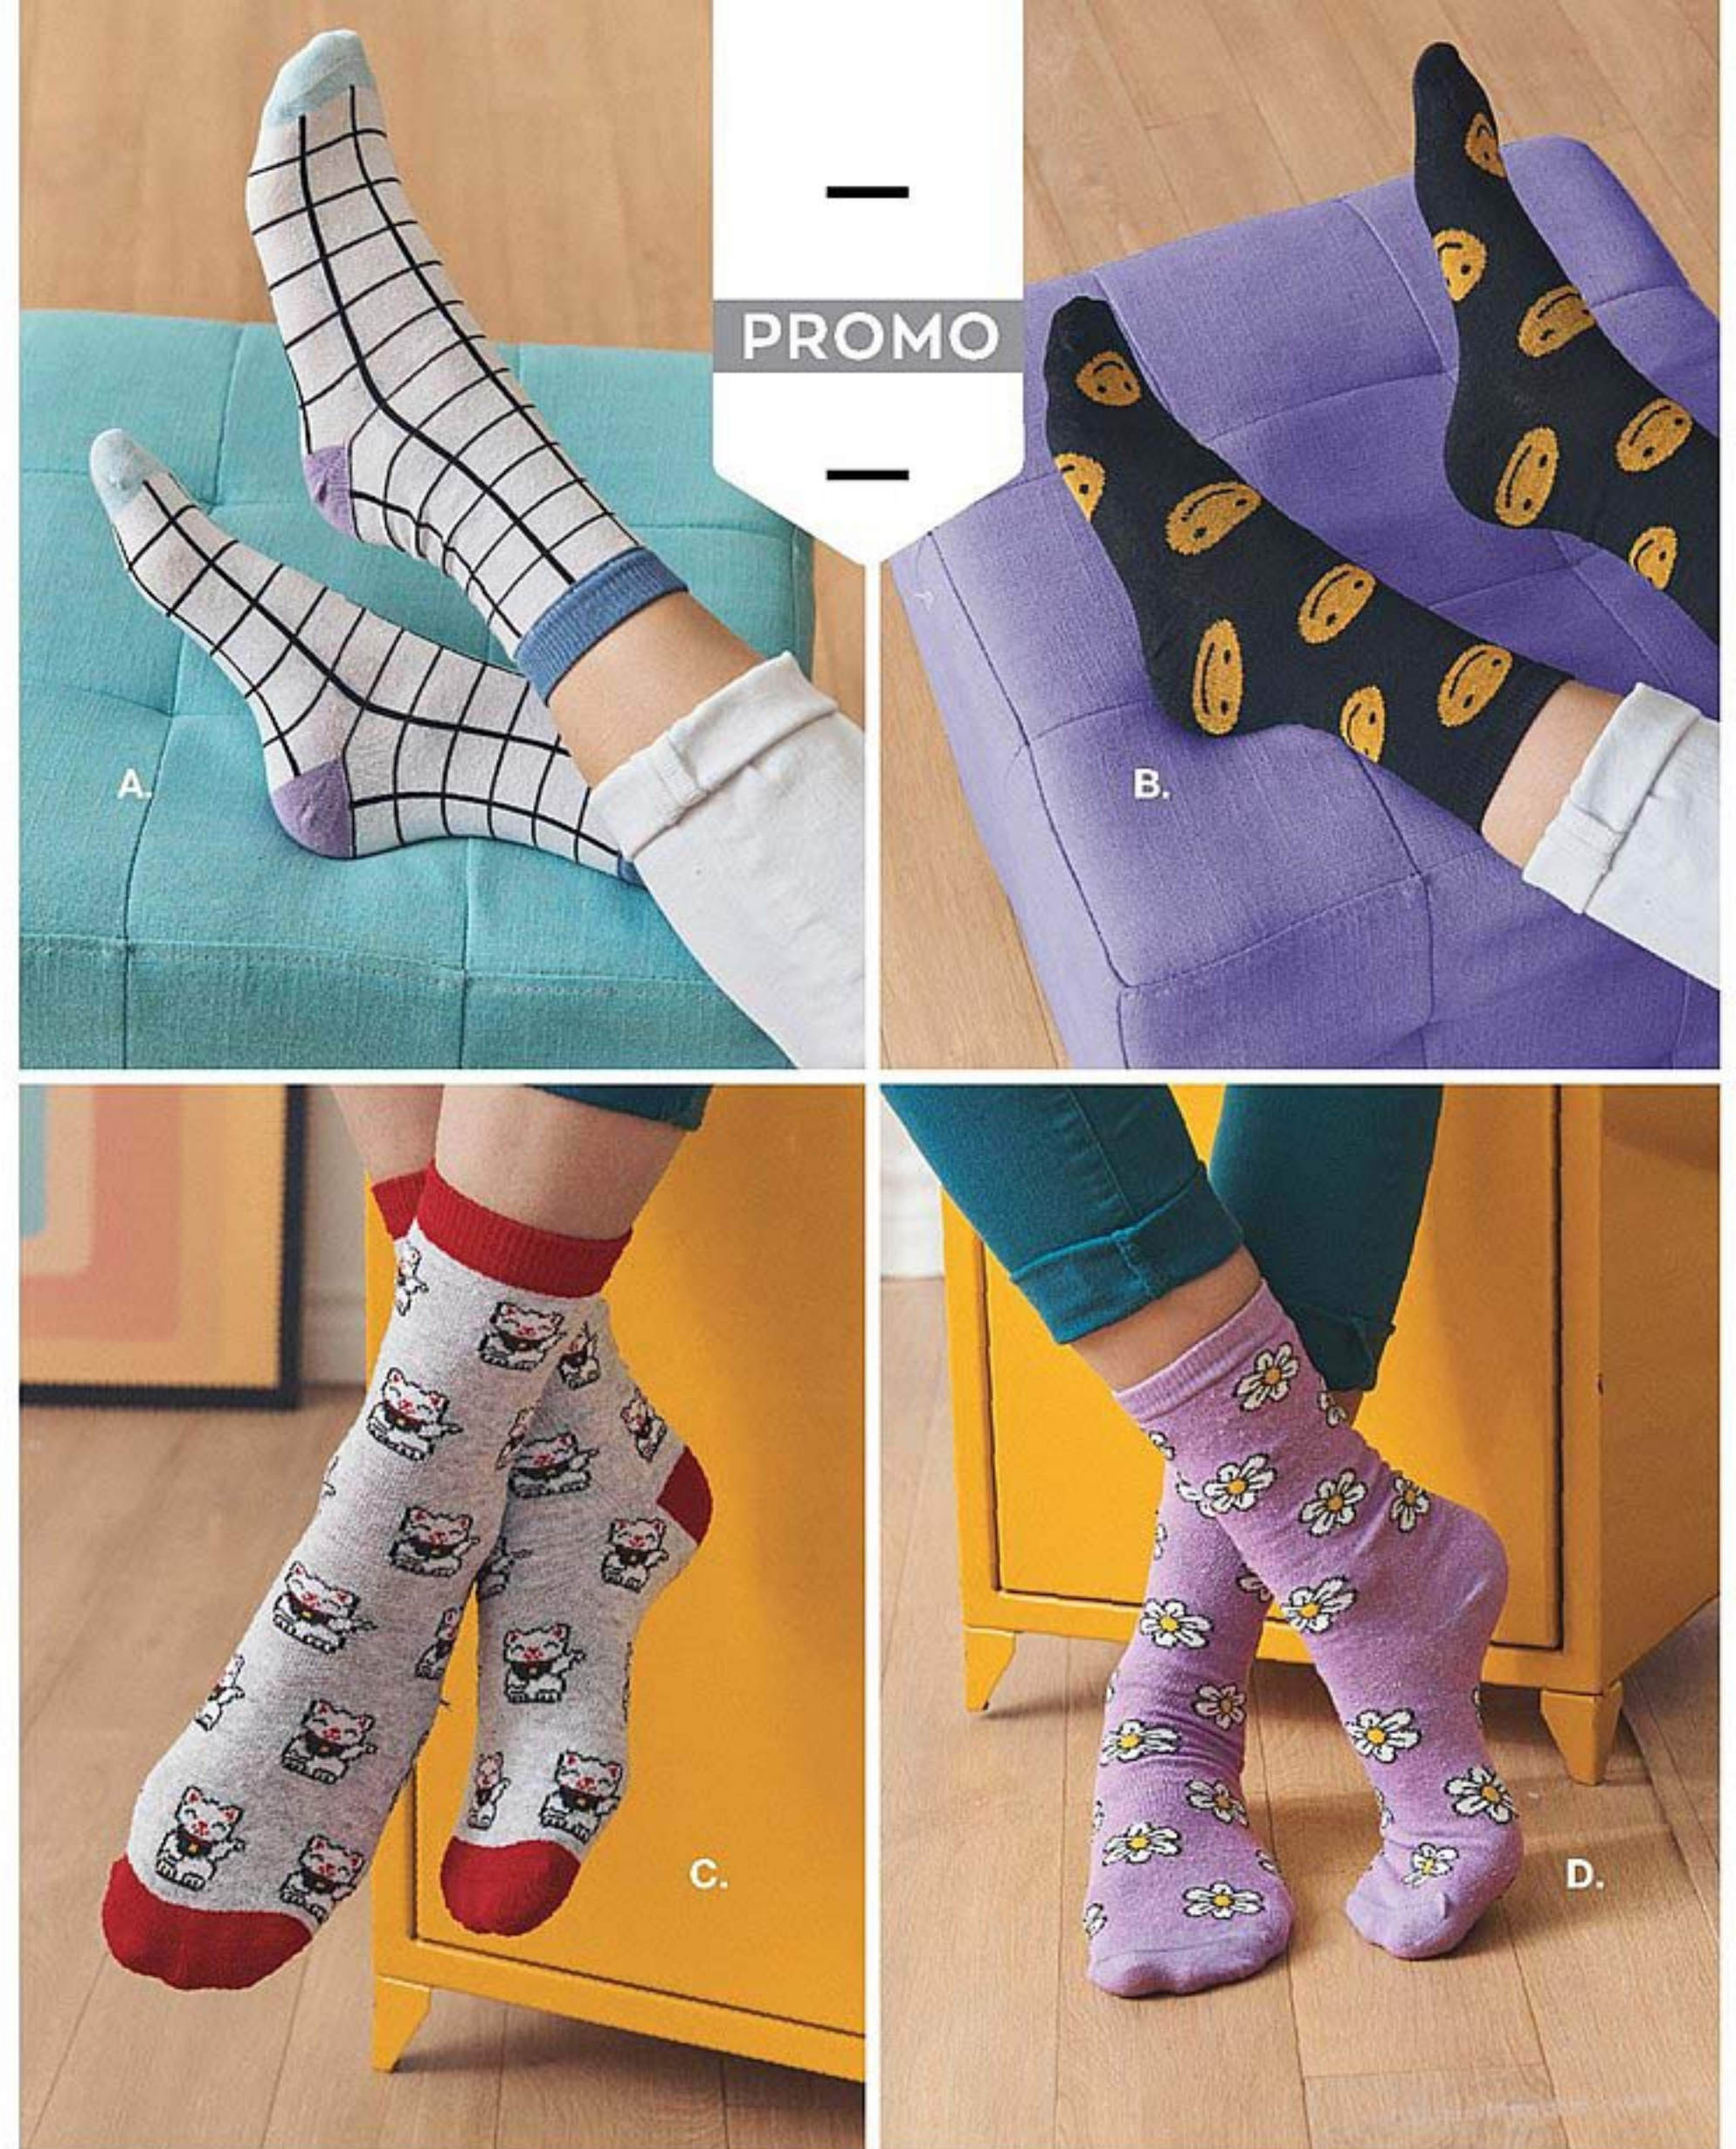

PROMO

OFERTA IRRESISTIBLE

* Algodón, Poliamida, y Elastano. Talle único (abarca del 35 al 39). Precio Regular **\$979⁹⁹**

Medias 3/4*

A. Cuadrulado **30742-1**

B. Sonrisas **30276-0**

C. Gatitos **30743-9**