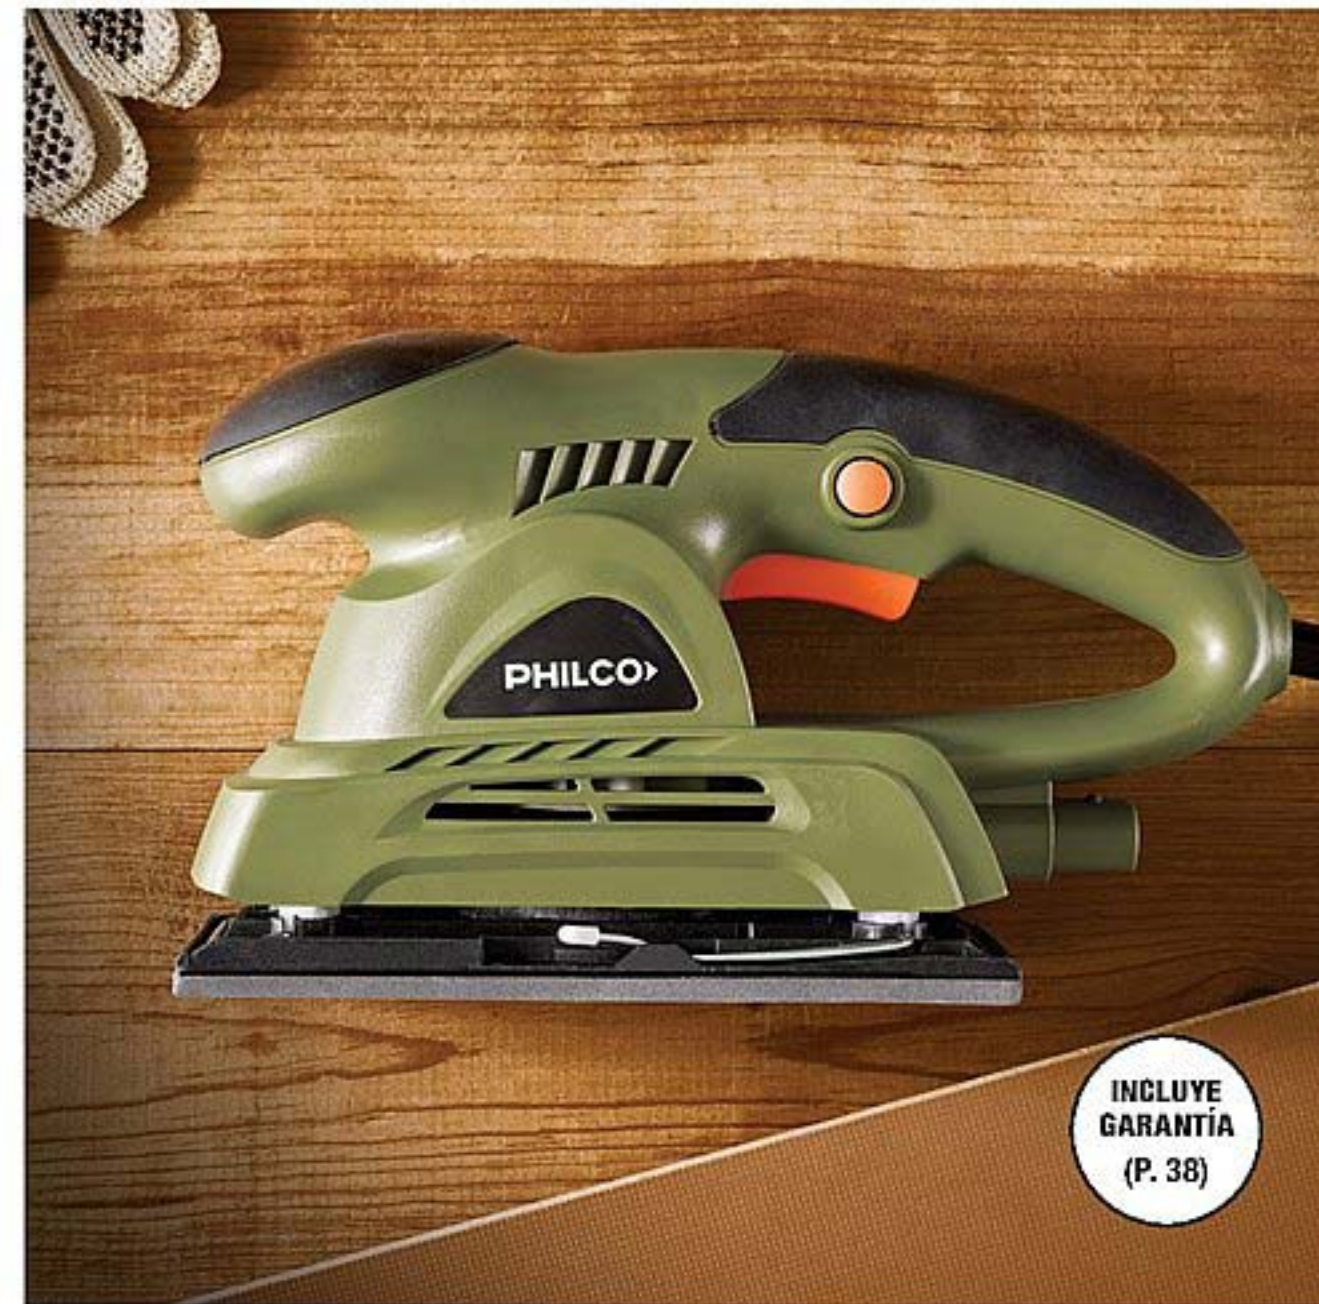

*Monto total
en 6 cuotas \$32940

1 cuota \$30641

40980-5

6* cuotas \$5490

21460-1

INCLUYE
GARANTÍA
(P. 38)

- Adaptador para extraer el polvo.
- Doble empuñadura ergonómica.
- Incluye 3 lijas.

Lijadora I MEPLO116.
Batería de litio 3,6 VDC.
150W. Velocidad: 10.000
rpm. Tamaño de base:
9 x 18,7 cm. Origen: China.
Precio Regular **\$25140**