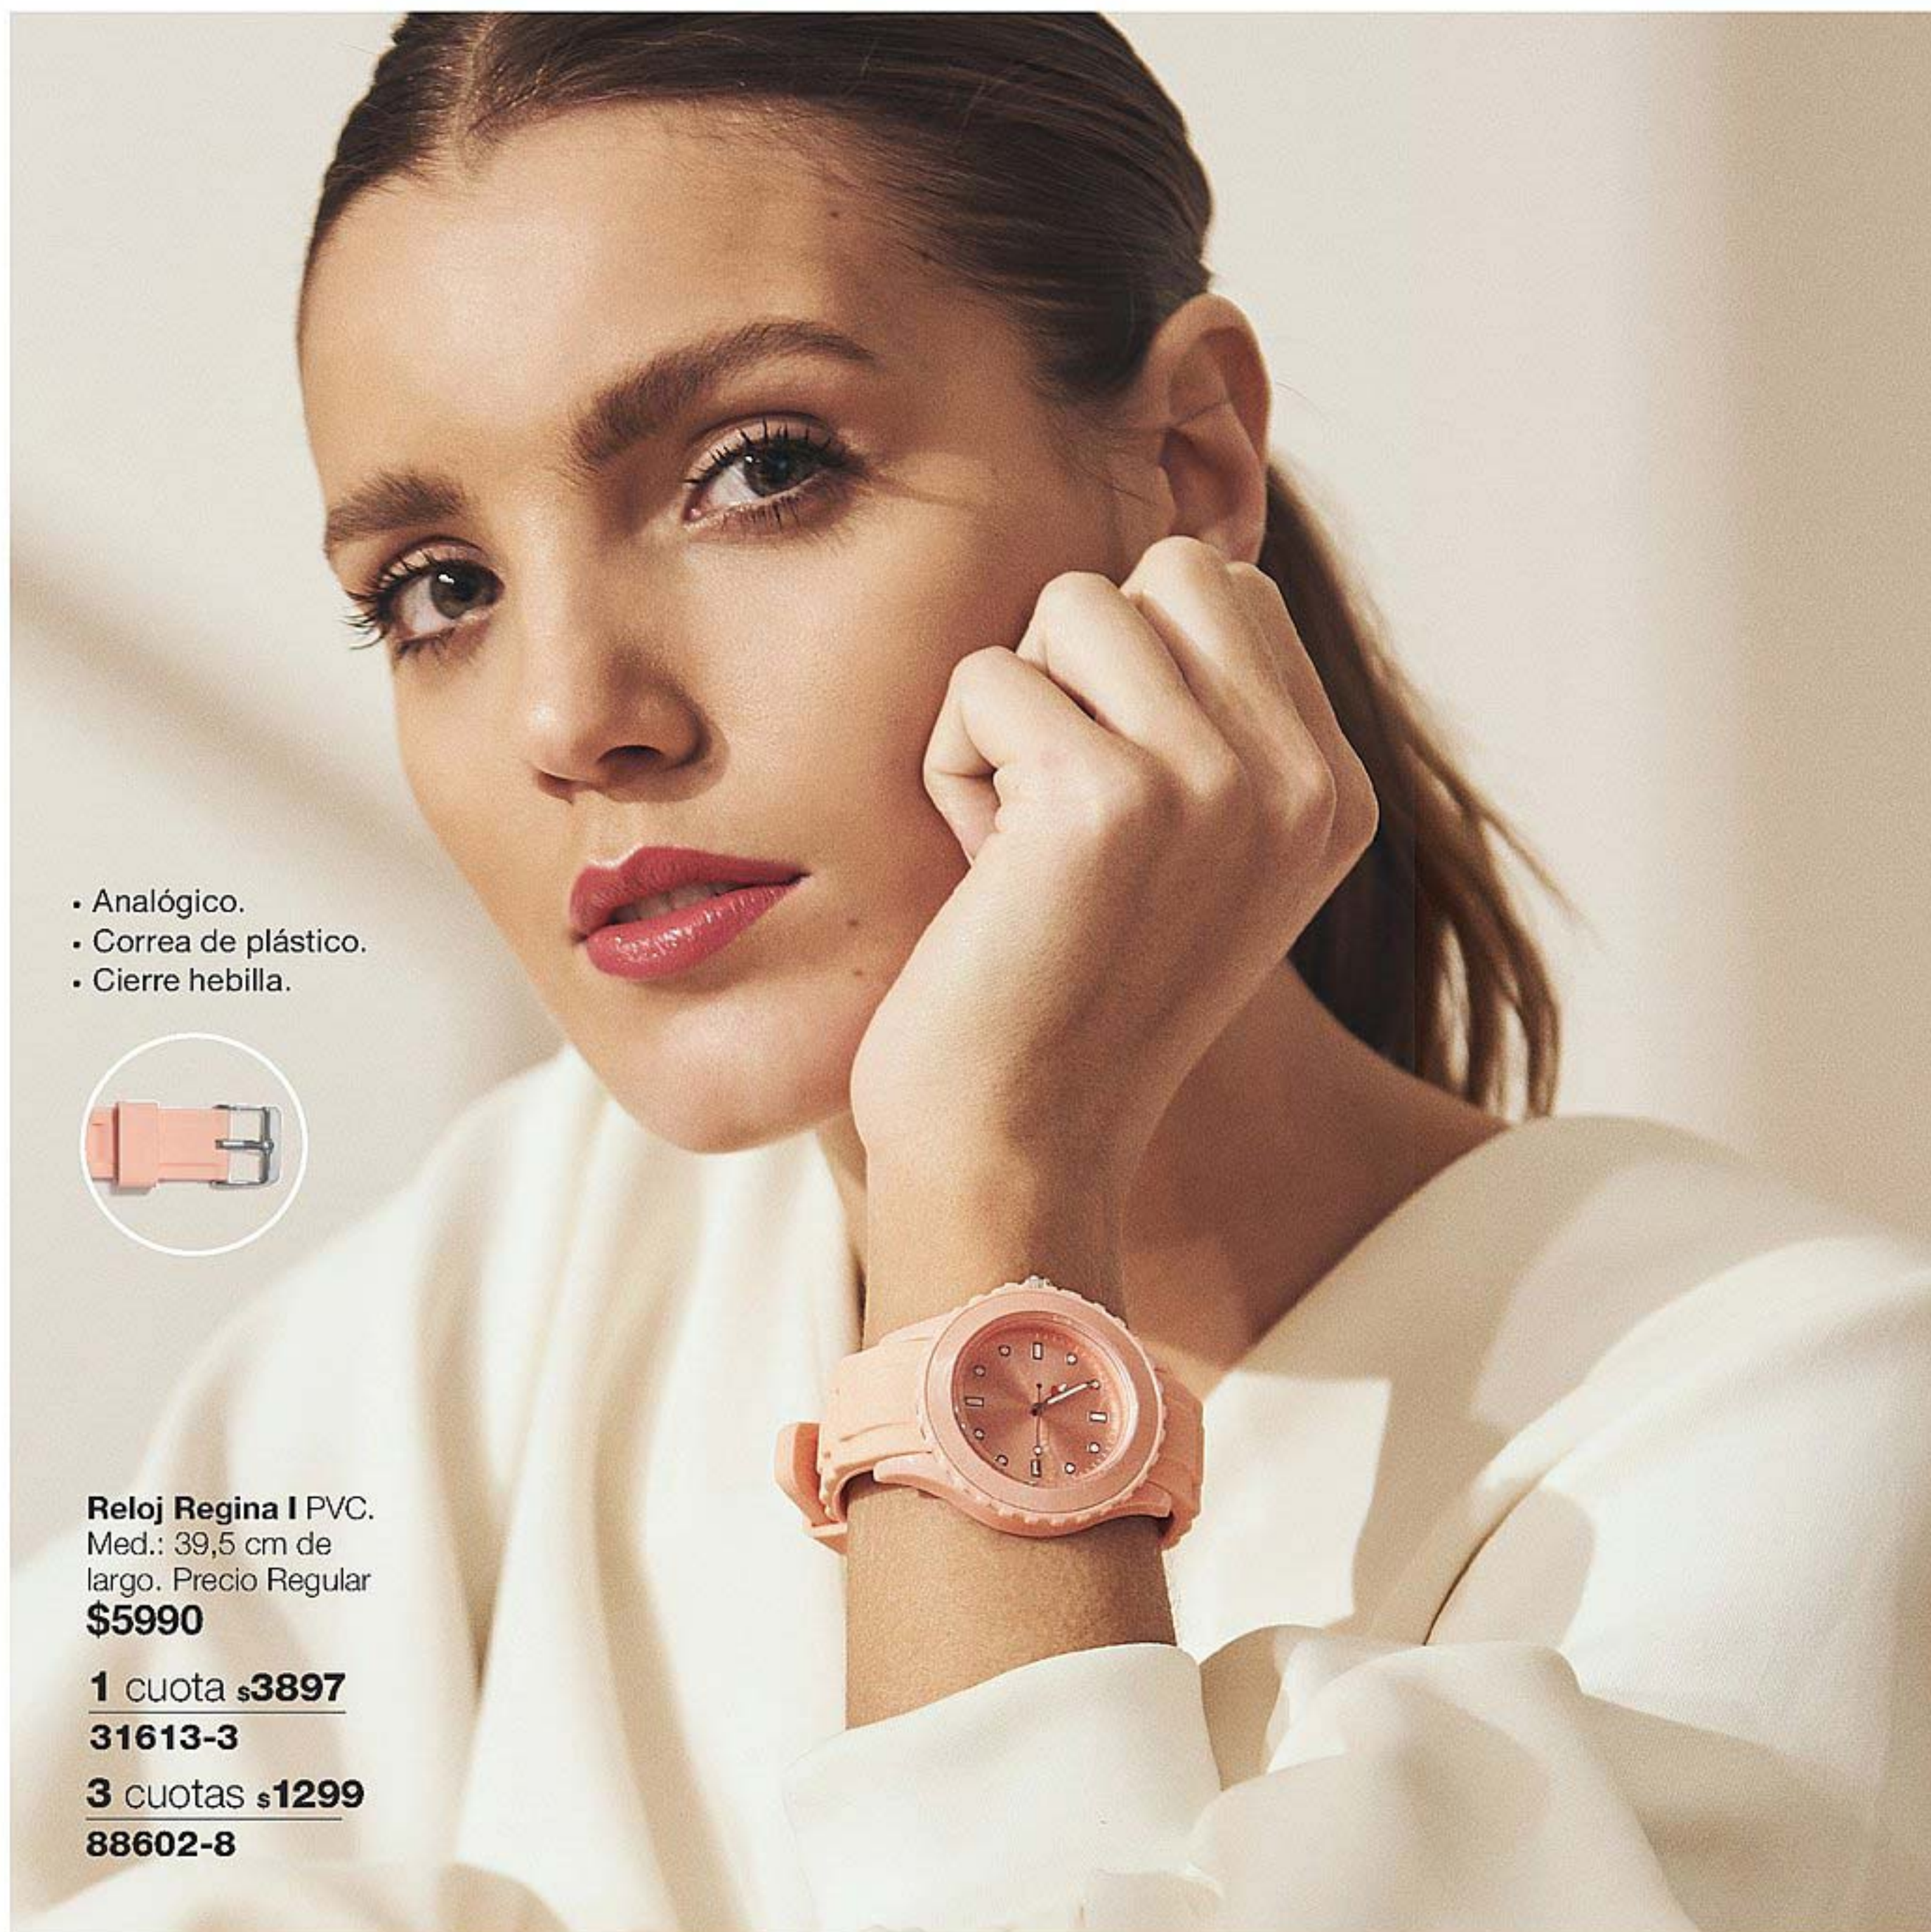

\$699⁹⁹
cada una

- Analógico.
- Correa de plástico.
- Cierre hebilla.

Reloj Regina I PVC.
Med.: 39,5 cm de
largo. Precio Regular
\$5990

1 cuota s3897
31613-3

3 cuotas s1299
88602-8

—
35%
OFF
—

The Signature Collection