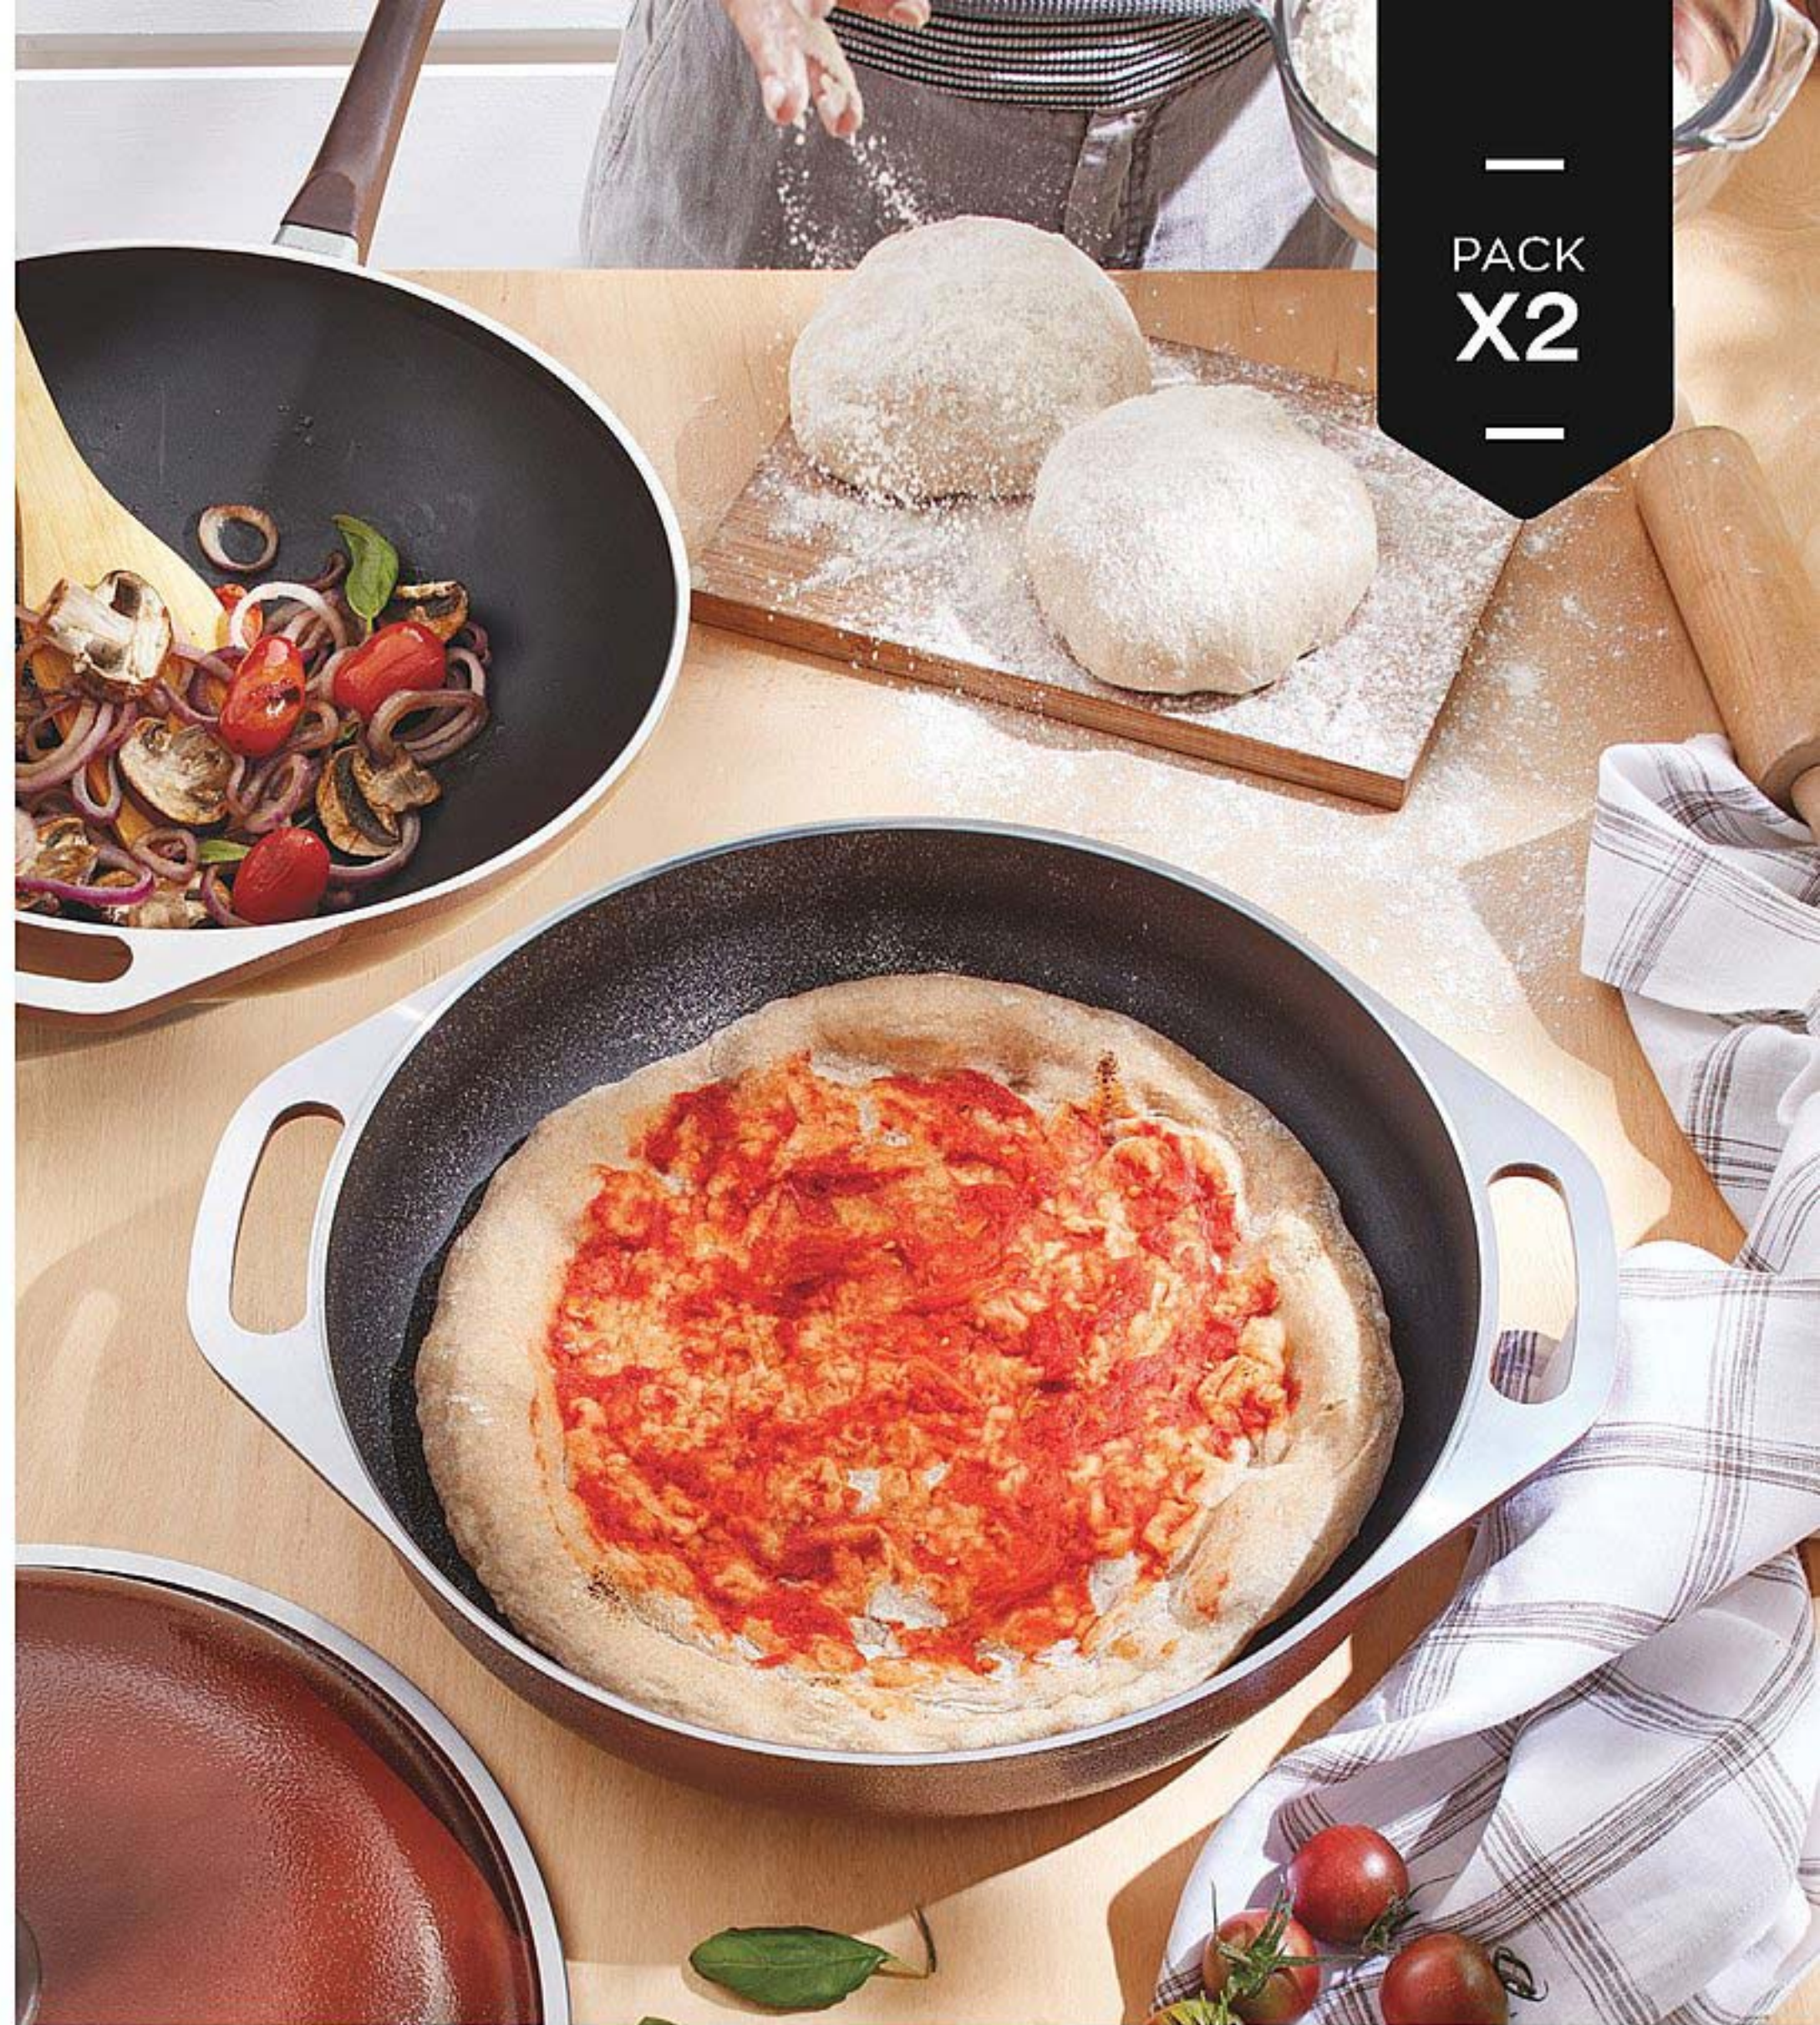

—
PACK
X2
—

PACK X2

Pizzera + Wok 30 cm

1 cuota $36831

57745-2

6' cuotas $6599

57502-7

PIZZERA + WOK

6 CUOTAS

$6599

*Monto total en 6 cuotas $39594