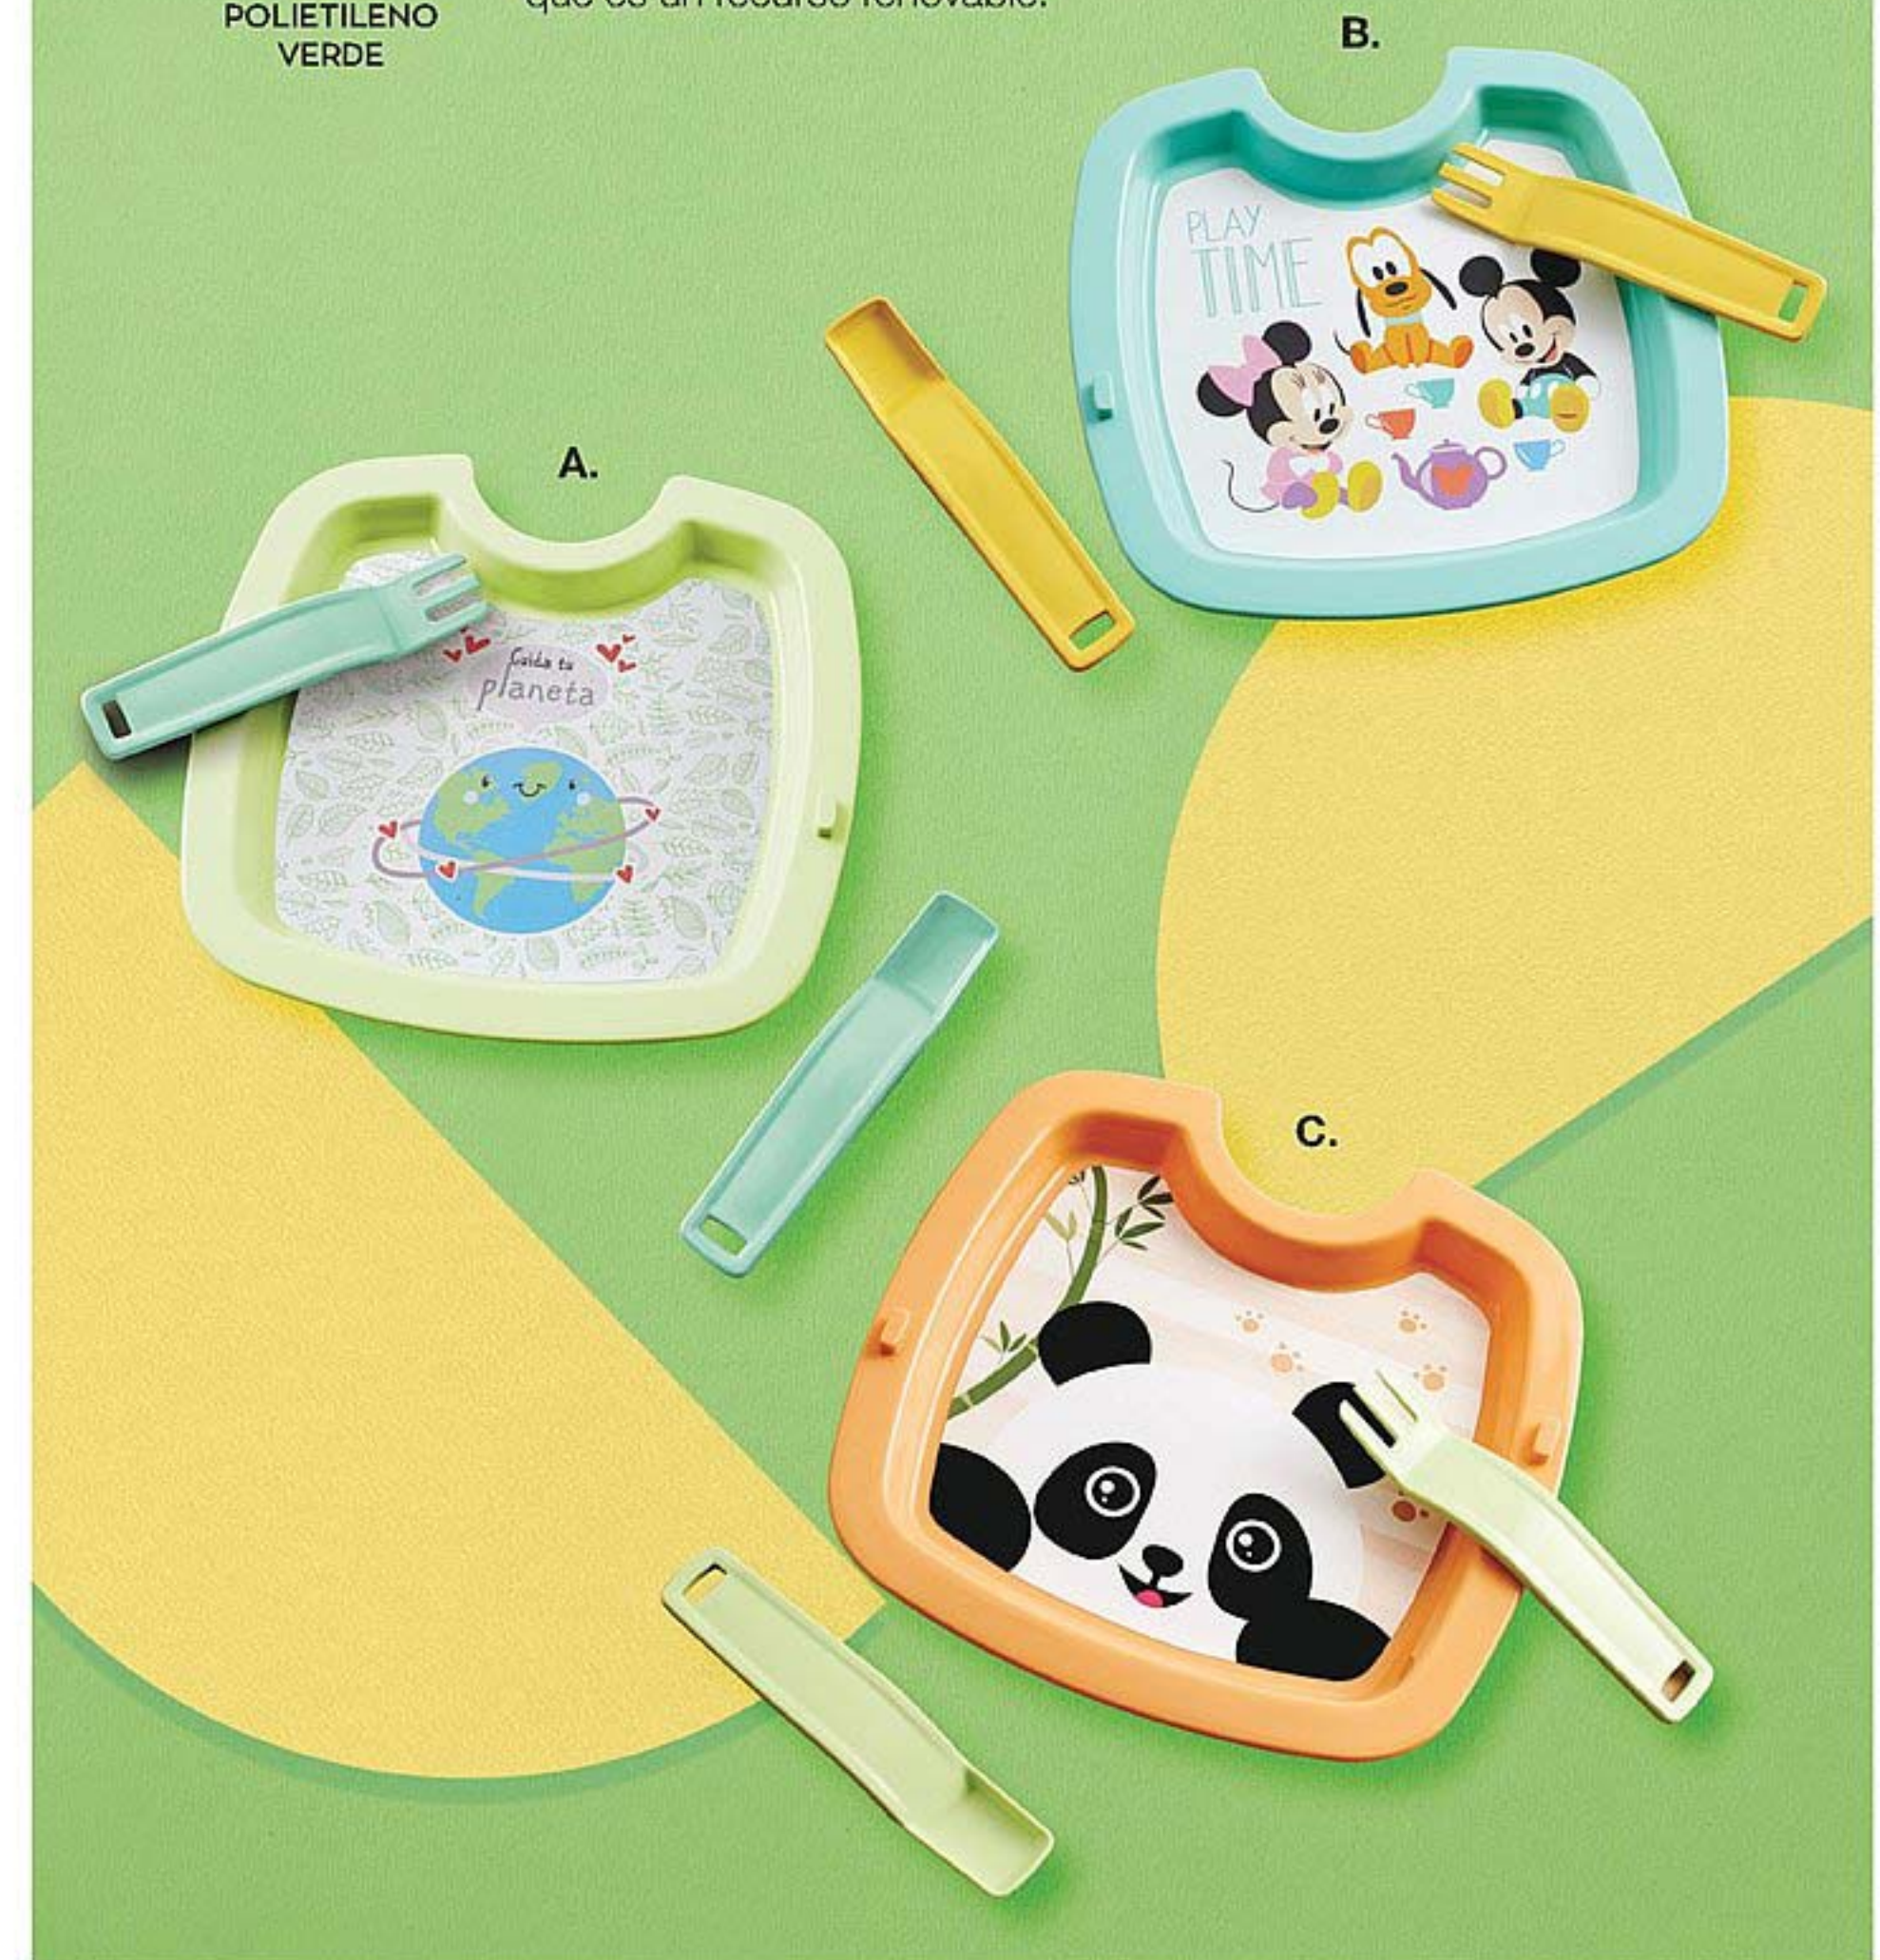

Set x 2 jardinería Eco* | PE. reciclado. Maceta: 10 cm diám x 9 cm altura. Herramienta: 8 cm. largo. **41367-4** Precio Regular **\$599⁹⁹**

\$469⁹⁹
cada uno

\$299⁹⁹
el set

Productos plásticos creados a partir de polímeros vegetales obtenidos de la caña de azúcar, que es un recurso renovable.