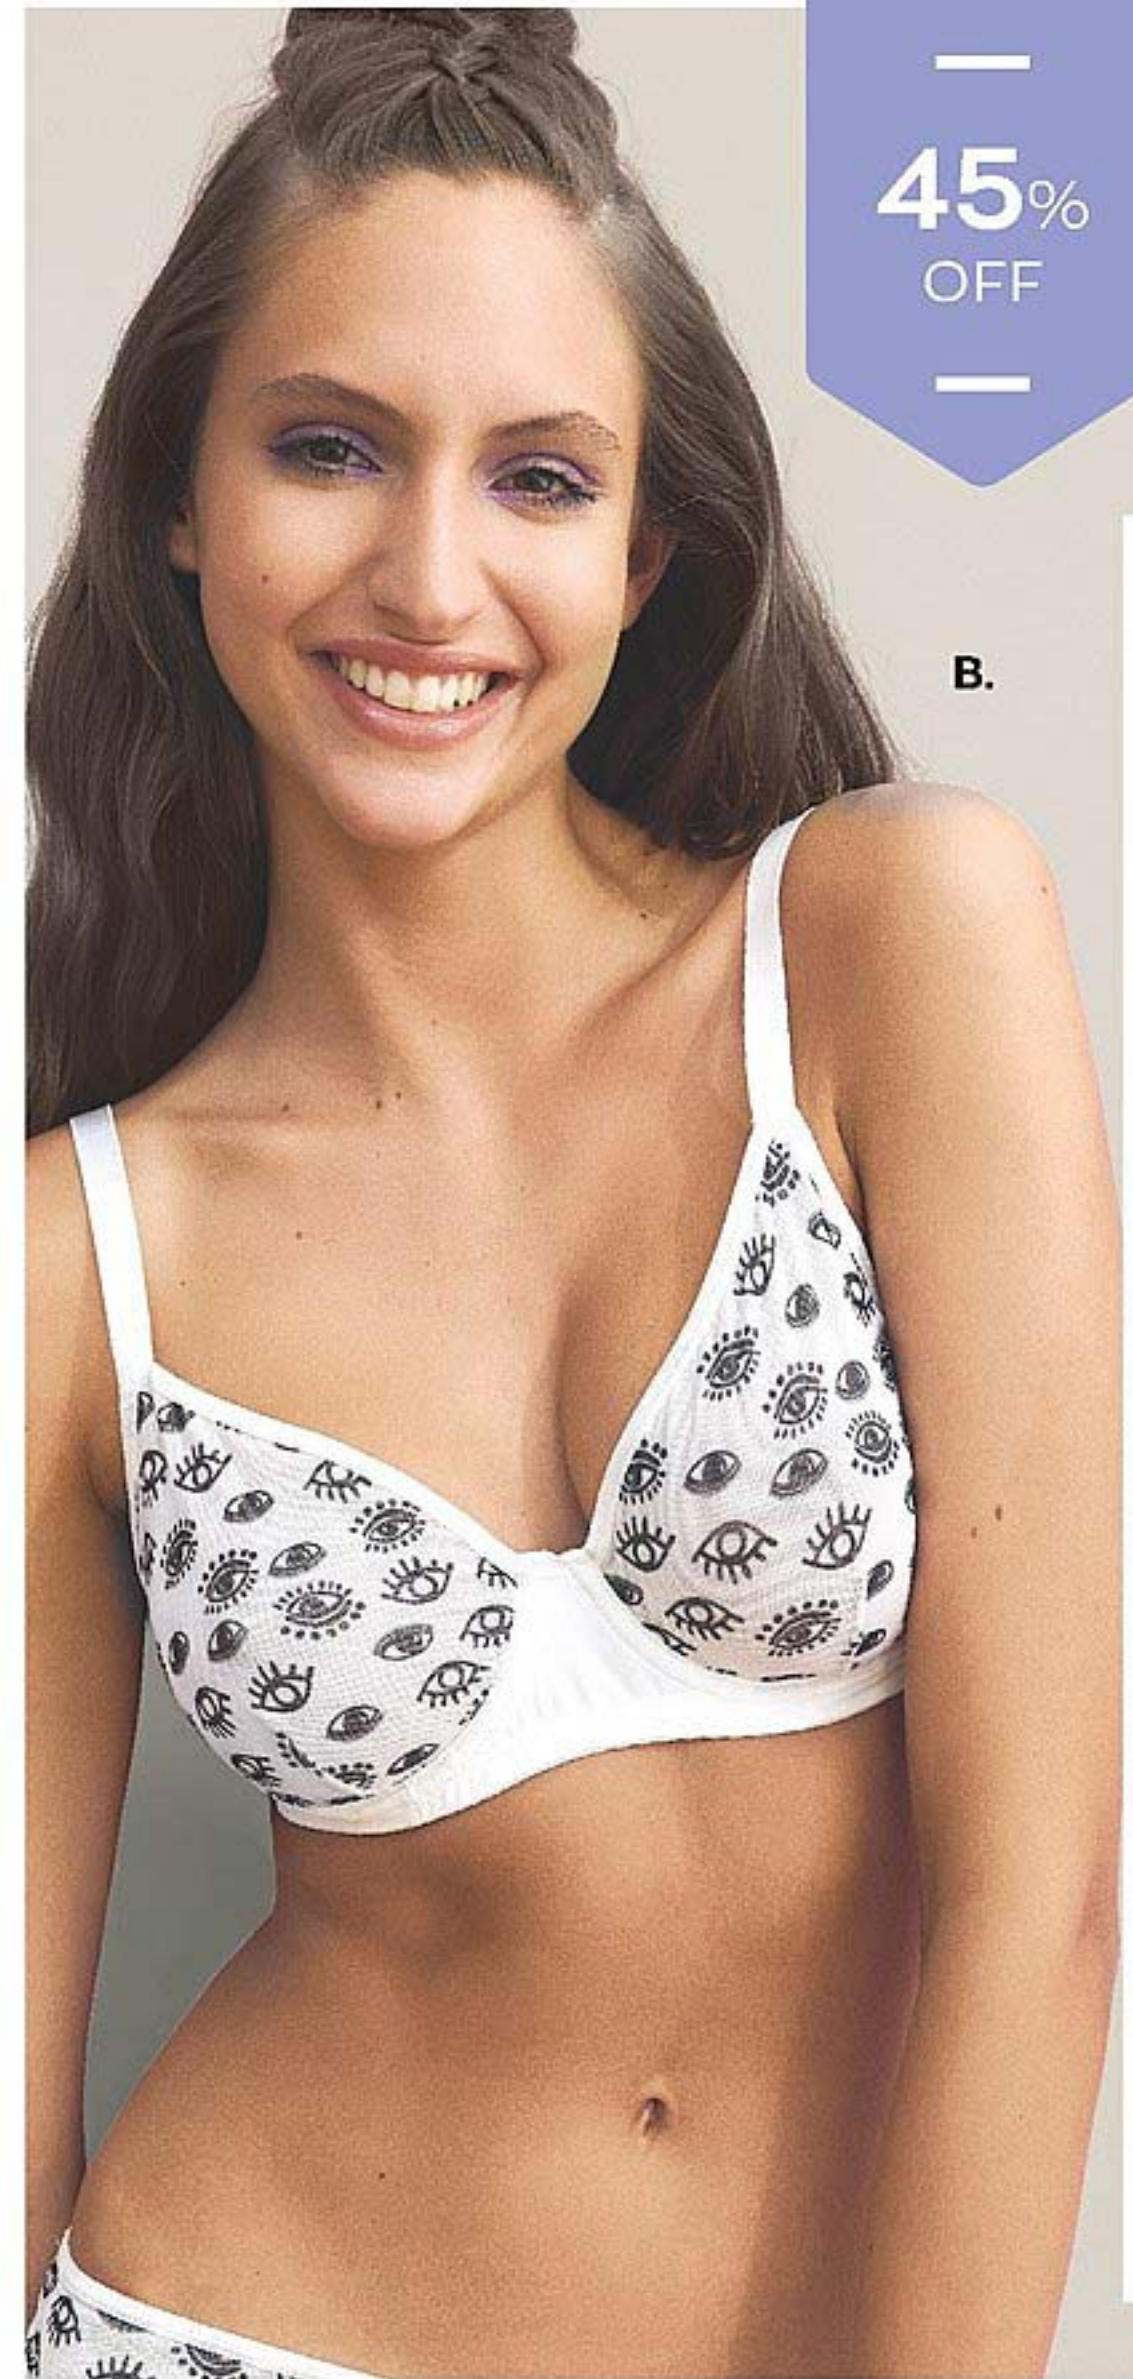

A.

COPA
B

B.

COPA
C

—
45%
OFF
—

AVON
lencería

**ELEGÍ TU
SOUTIEN IDEAL**

Soutiens I Precio Regular **$7560**

1 cuota s3901

A. Margarita	B. Evil Eye
90B 30429-5	95C 30175-4
95B 30446-9	100C 30070-7
100B 30435-2	105C 30023-6

6* cuotas s699

A. Margarita	B. Evil Eye
90B 59180-0	95C 59026-5
95B 59560-3	100C 59018-2
100B 59134-7	105C 59406-9

A. Soutien Margarita:

- Poliamida y elastano.
- Trangulito sin aro
- Encaje elastizado con diseño de margaritas.

B. Soutien Evil Eye:

- Microfibra y Tul. Diseño sublimado de ojo protector.
- Copas estampadas forradas de microfibra para mayor suavidad.
- Breteles brillantes.

SOUTIENS

6* CUOTAS

$699
cada uno

*Monto total en 6 cuotas $4194