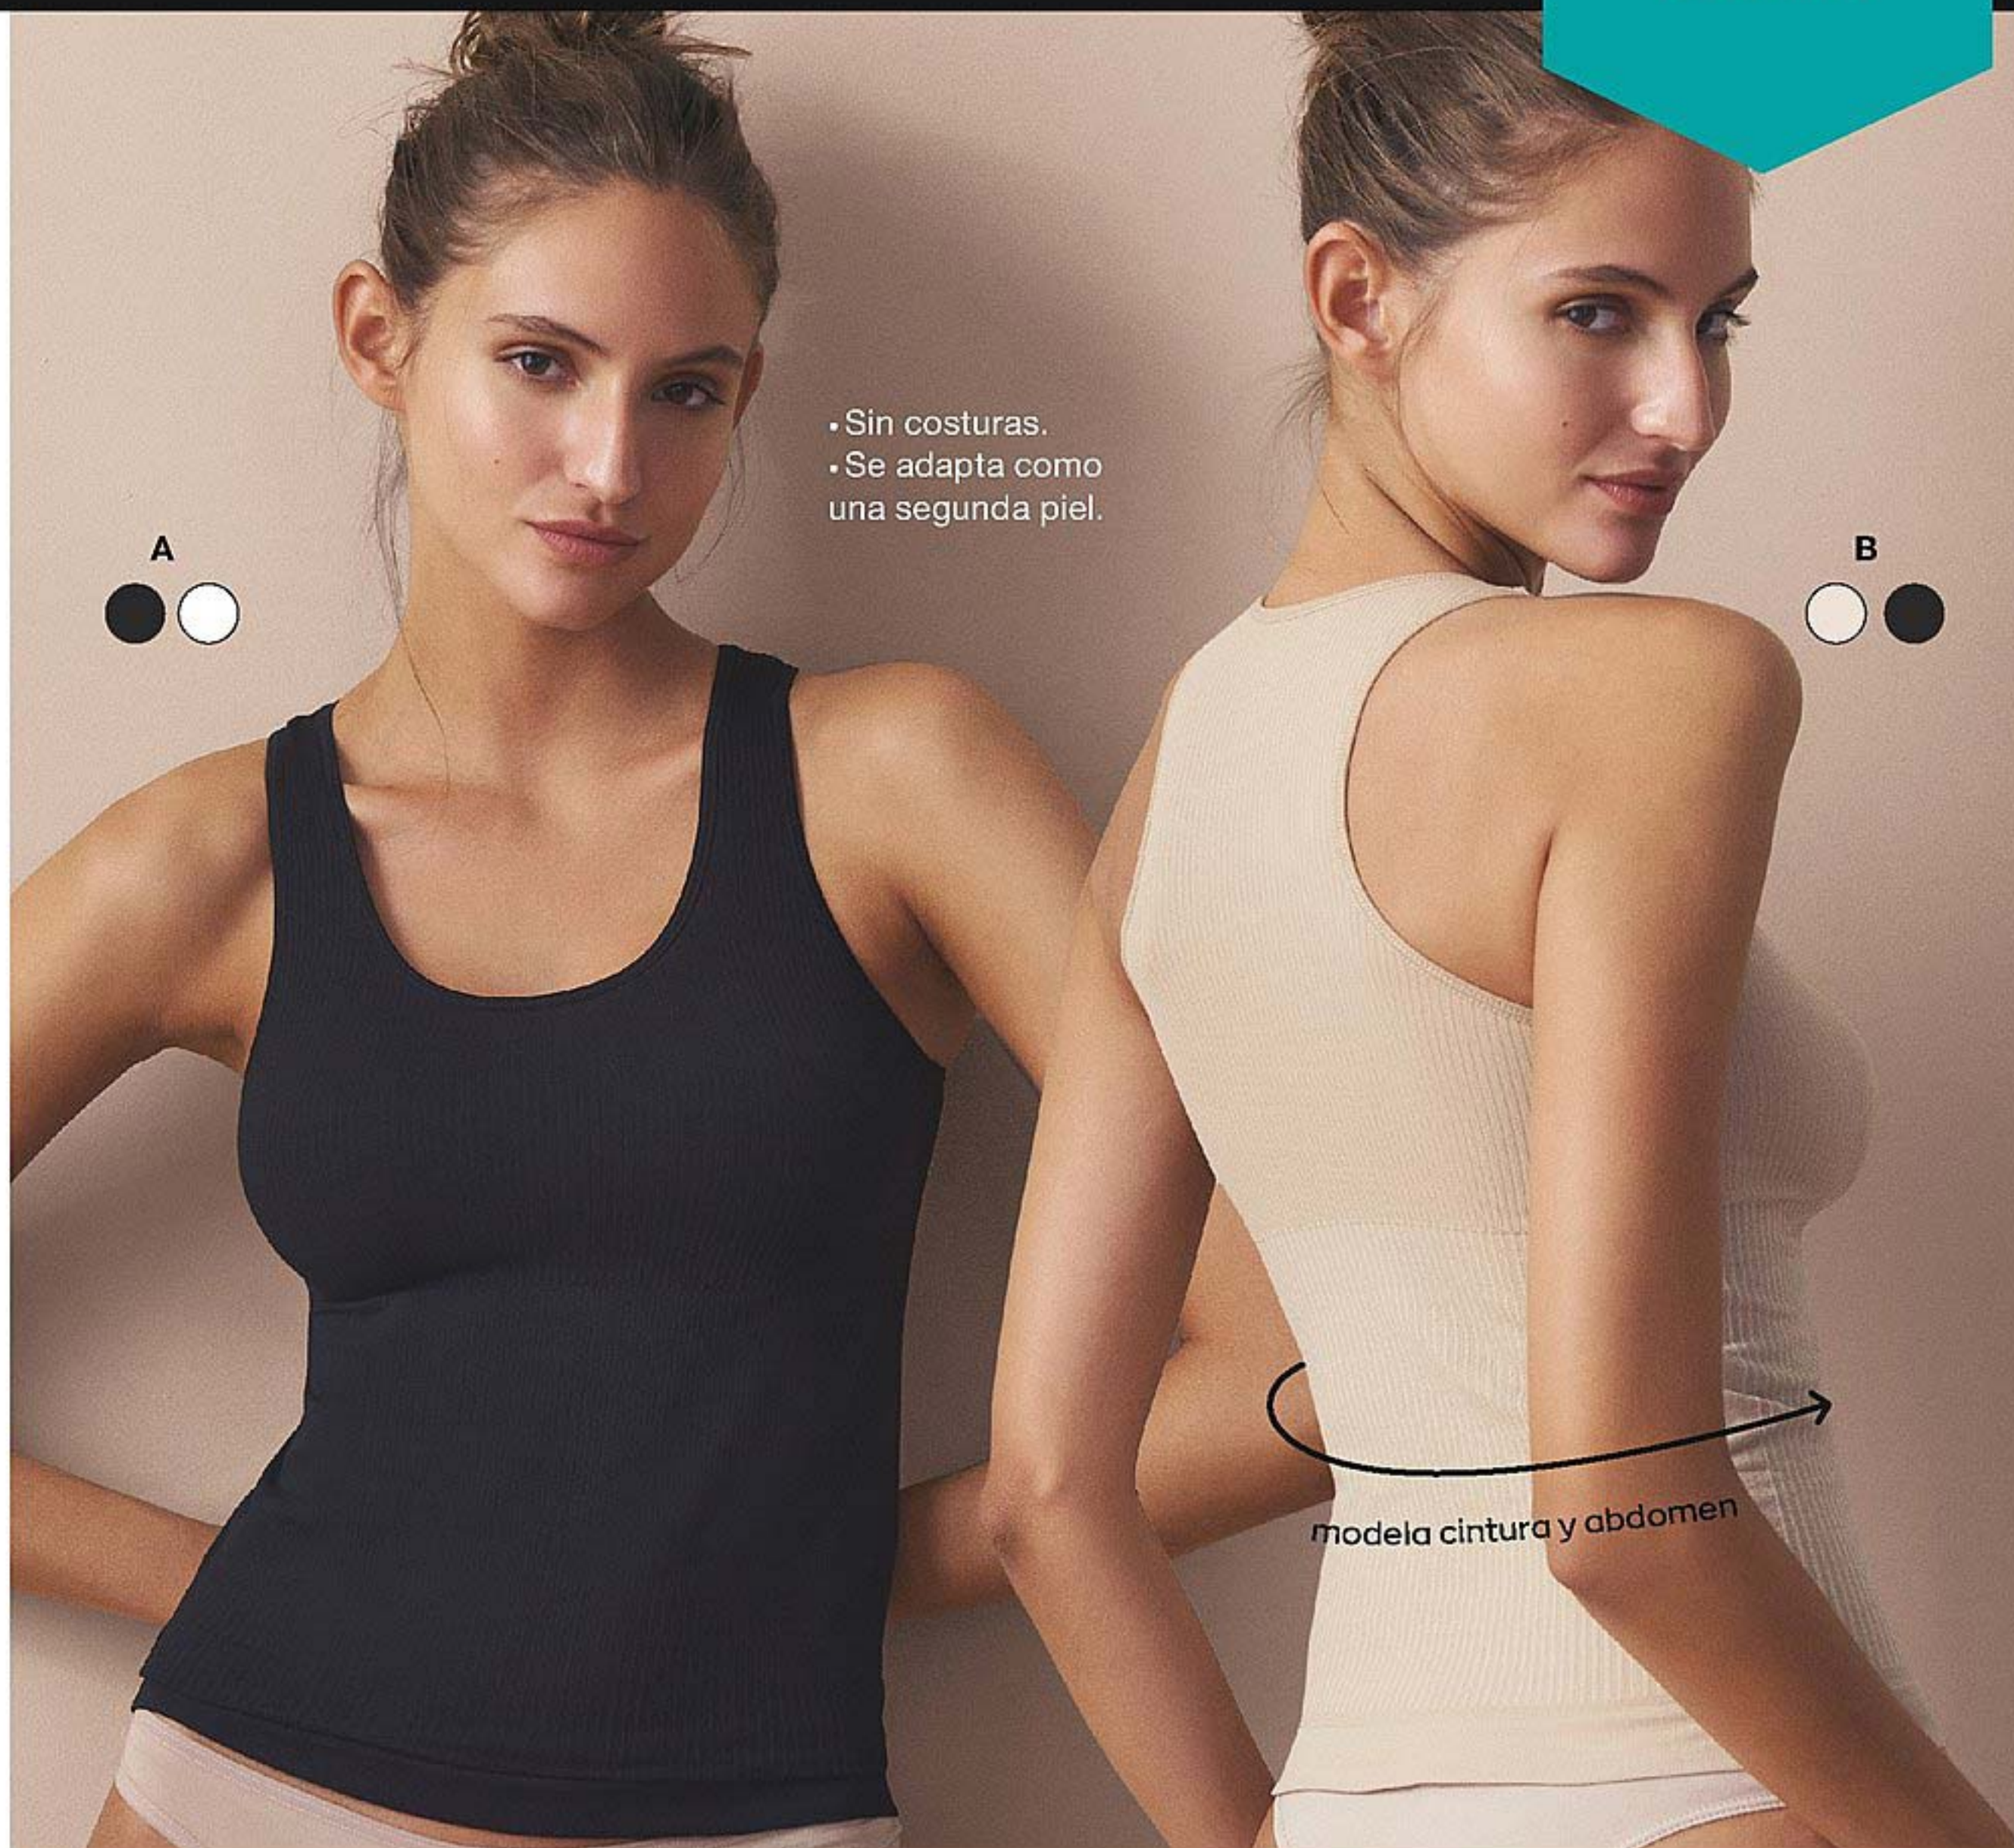

Stock: Breteles anchos: Negra: P-M: 500 U. G-EG: 700 U EEG: 400 U. Blanca P-M: 200 U. G-EG: 200 U EEG: 300 U. Deportiva: Negra: P-M: 500 U. G-EG: 400 U EEG: 300 U. Beige: 400 U c/talle.