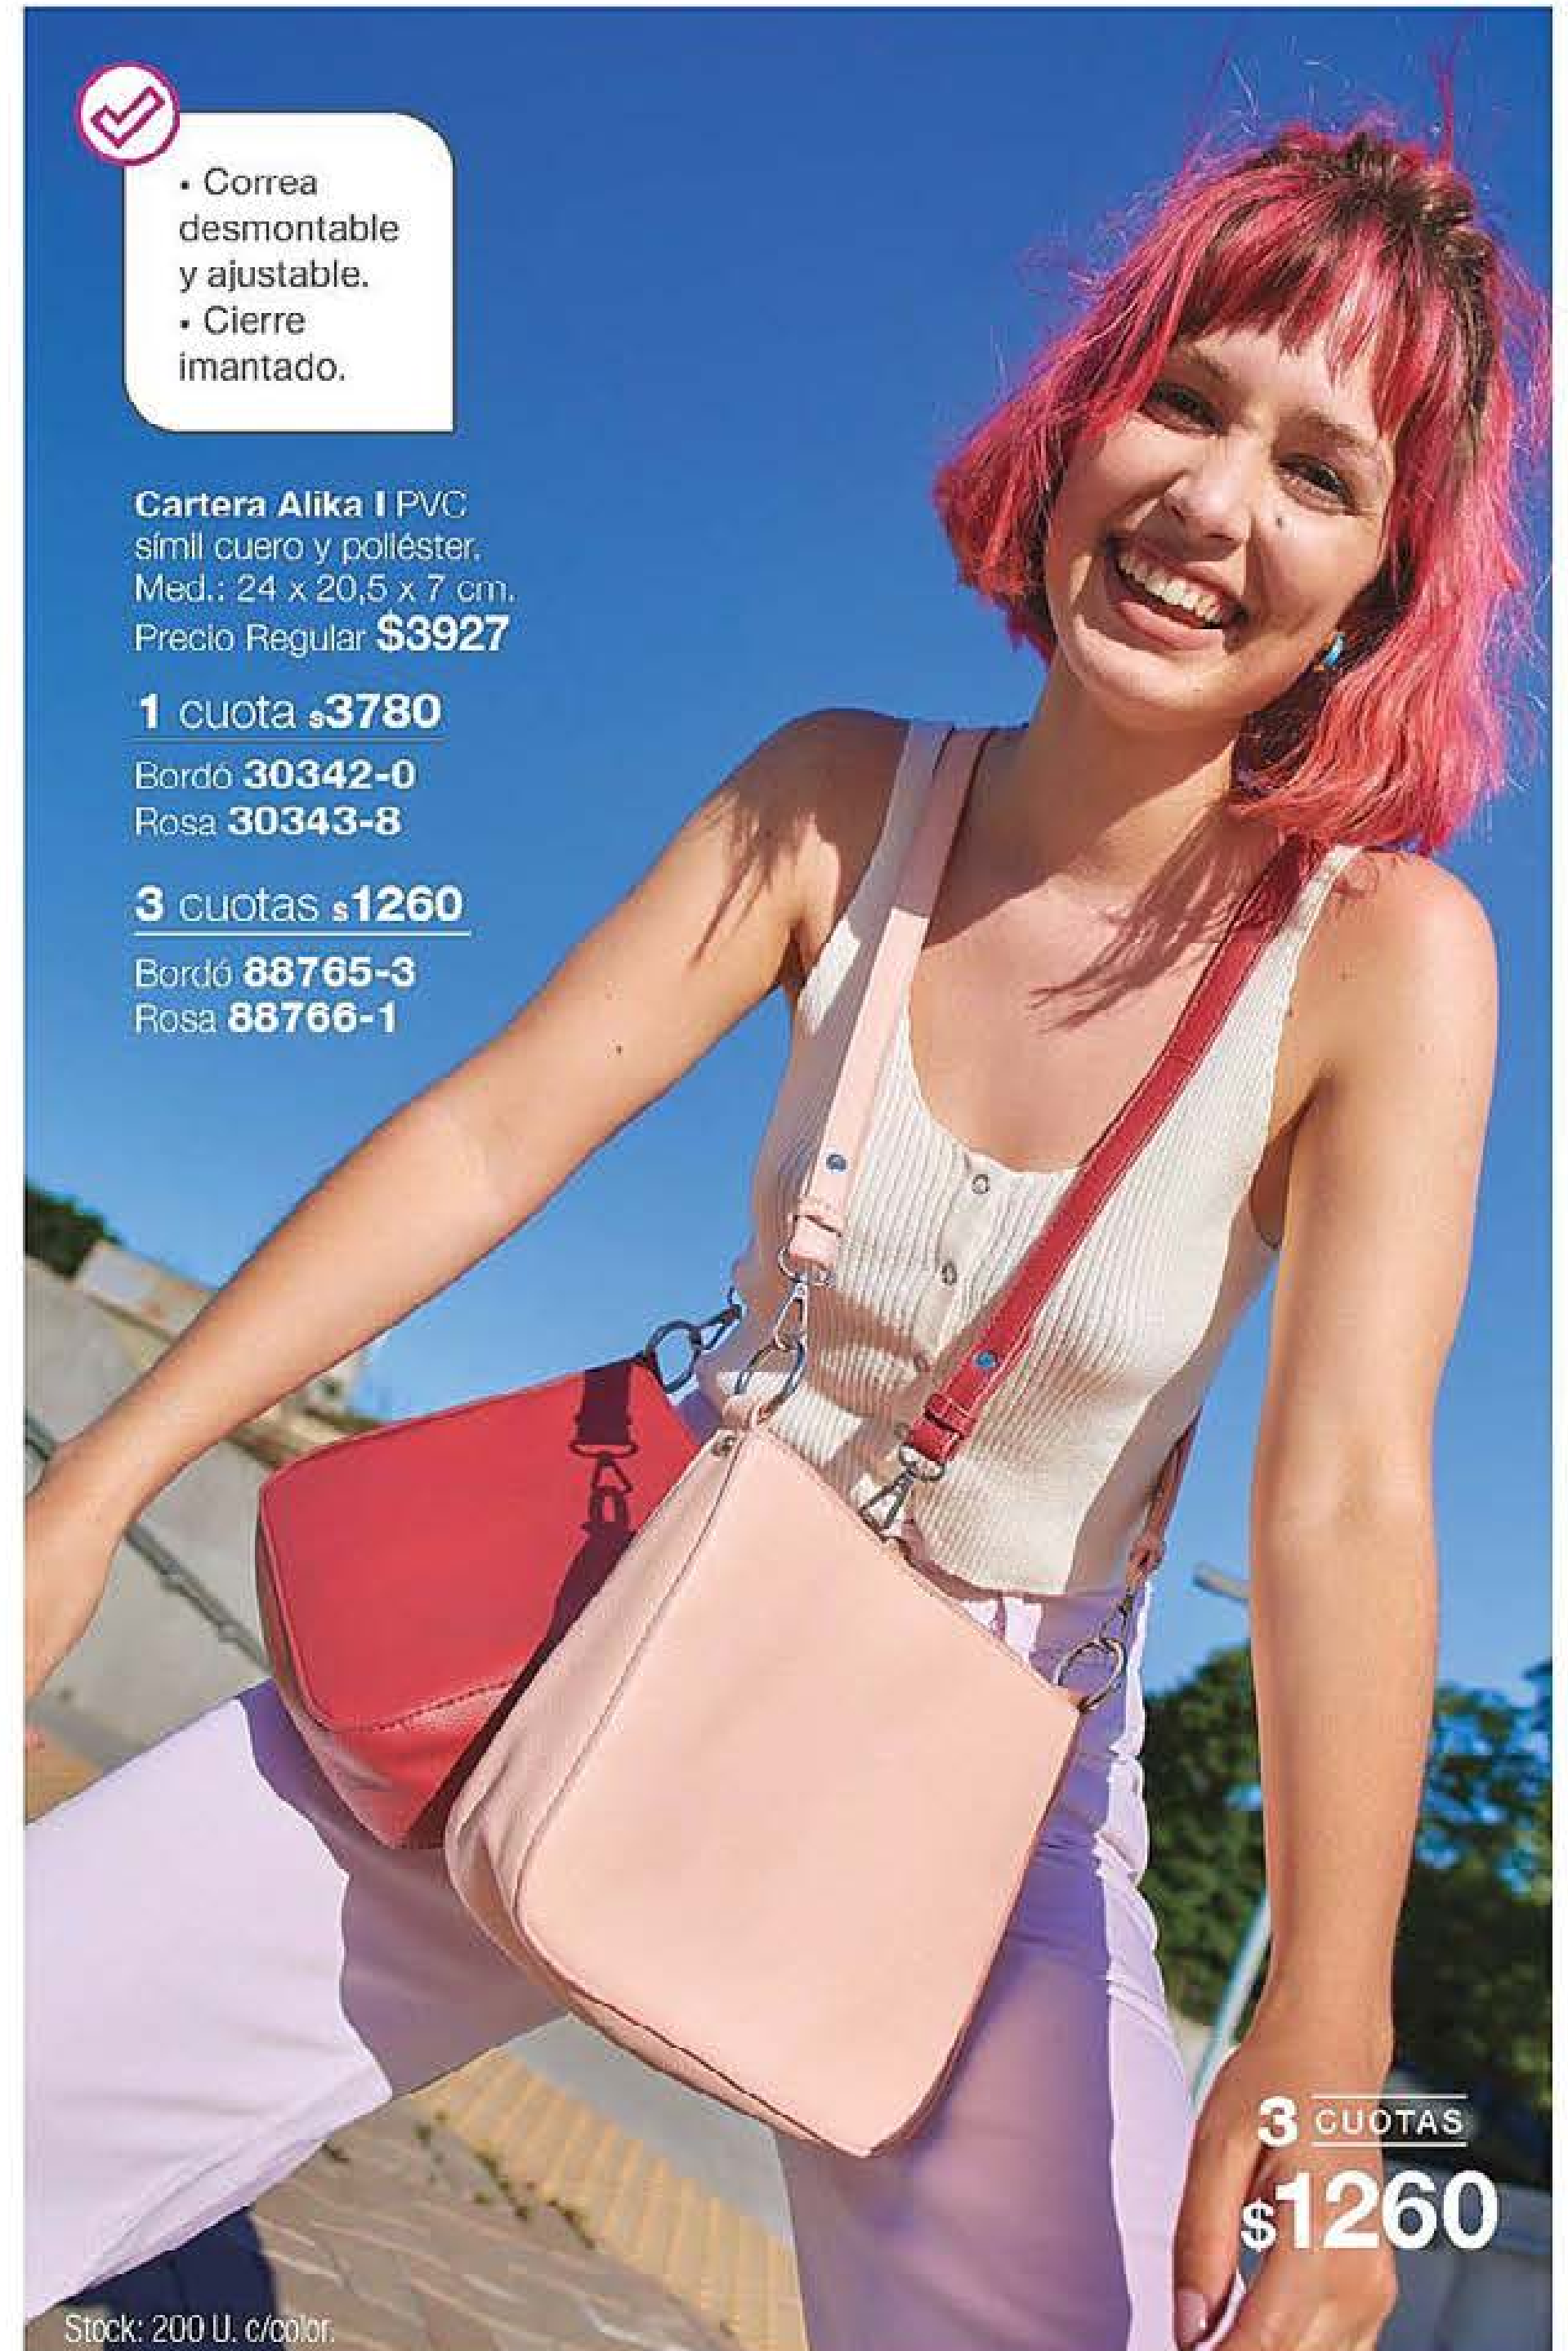

3 CUOTAS
$1260

Stock: 200 U. c/color.