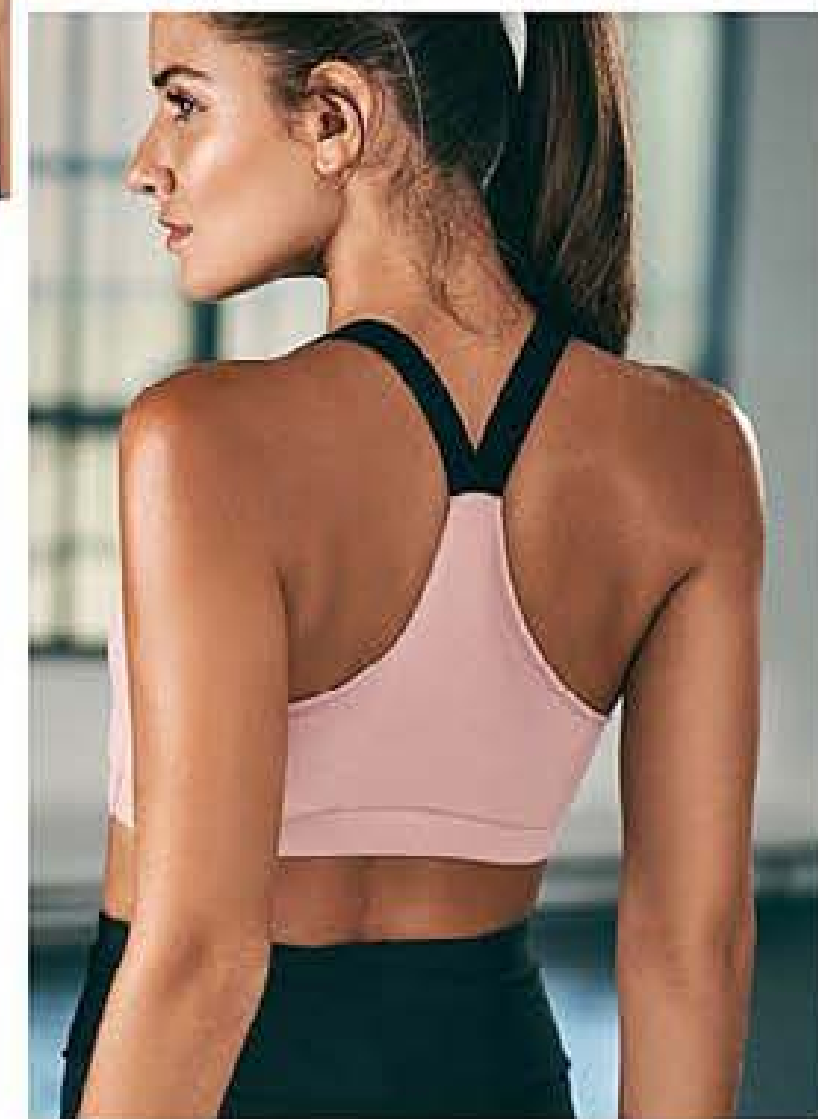

\$2789

QUIERO VOLVER
A ENCONTRAR
MI EQUILIBRIO

- Doble forro para mayor contención.
- Breteles anchos.

Tabla de medidas en pág. 104

**Soutien deportivo
Kayla**
Microfibra. Precio
Regular **\$2877**

1 cuota \$2307