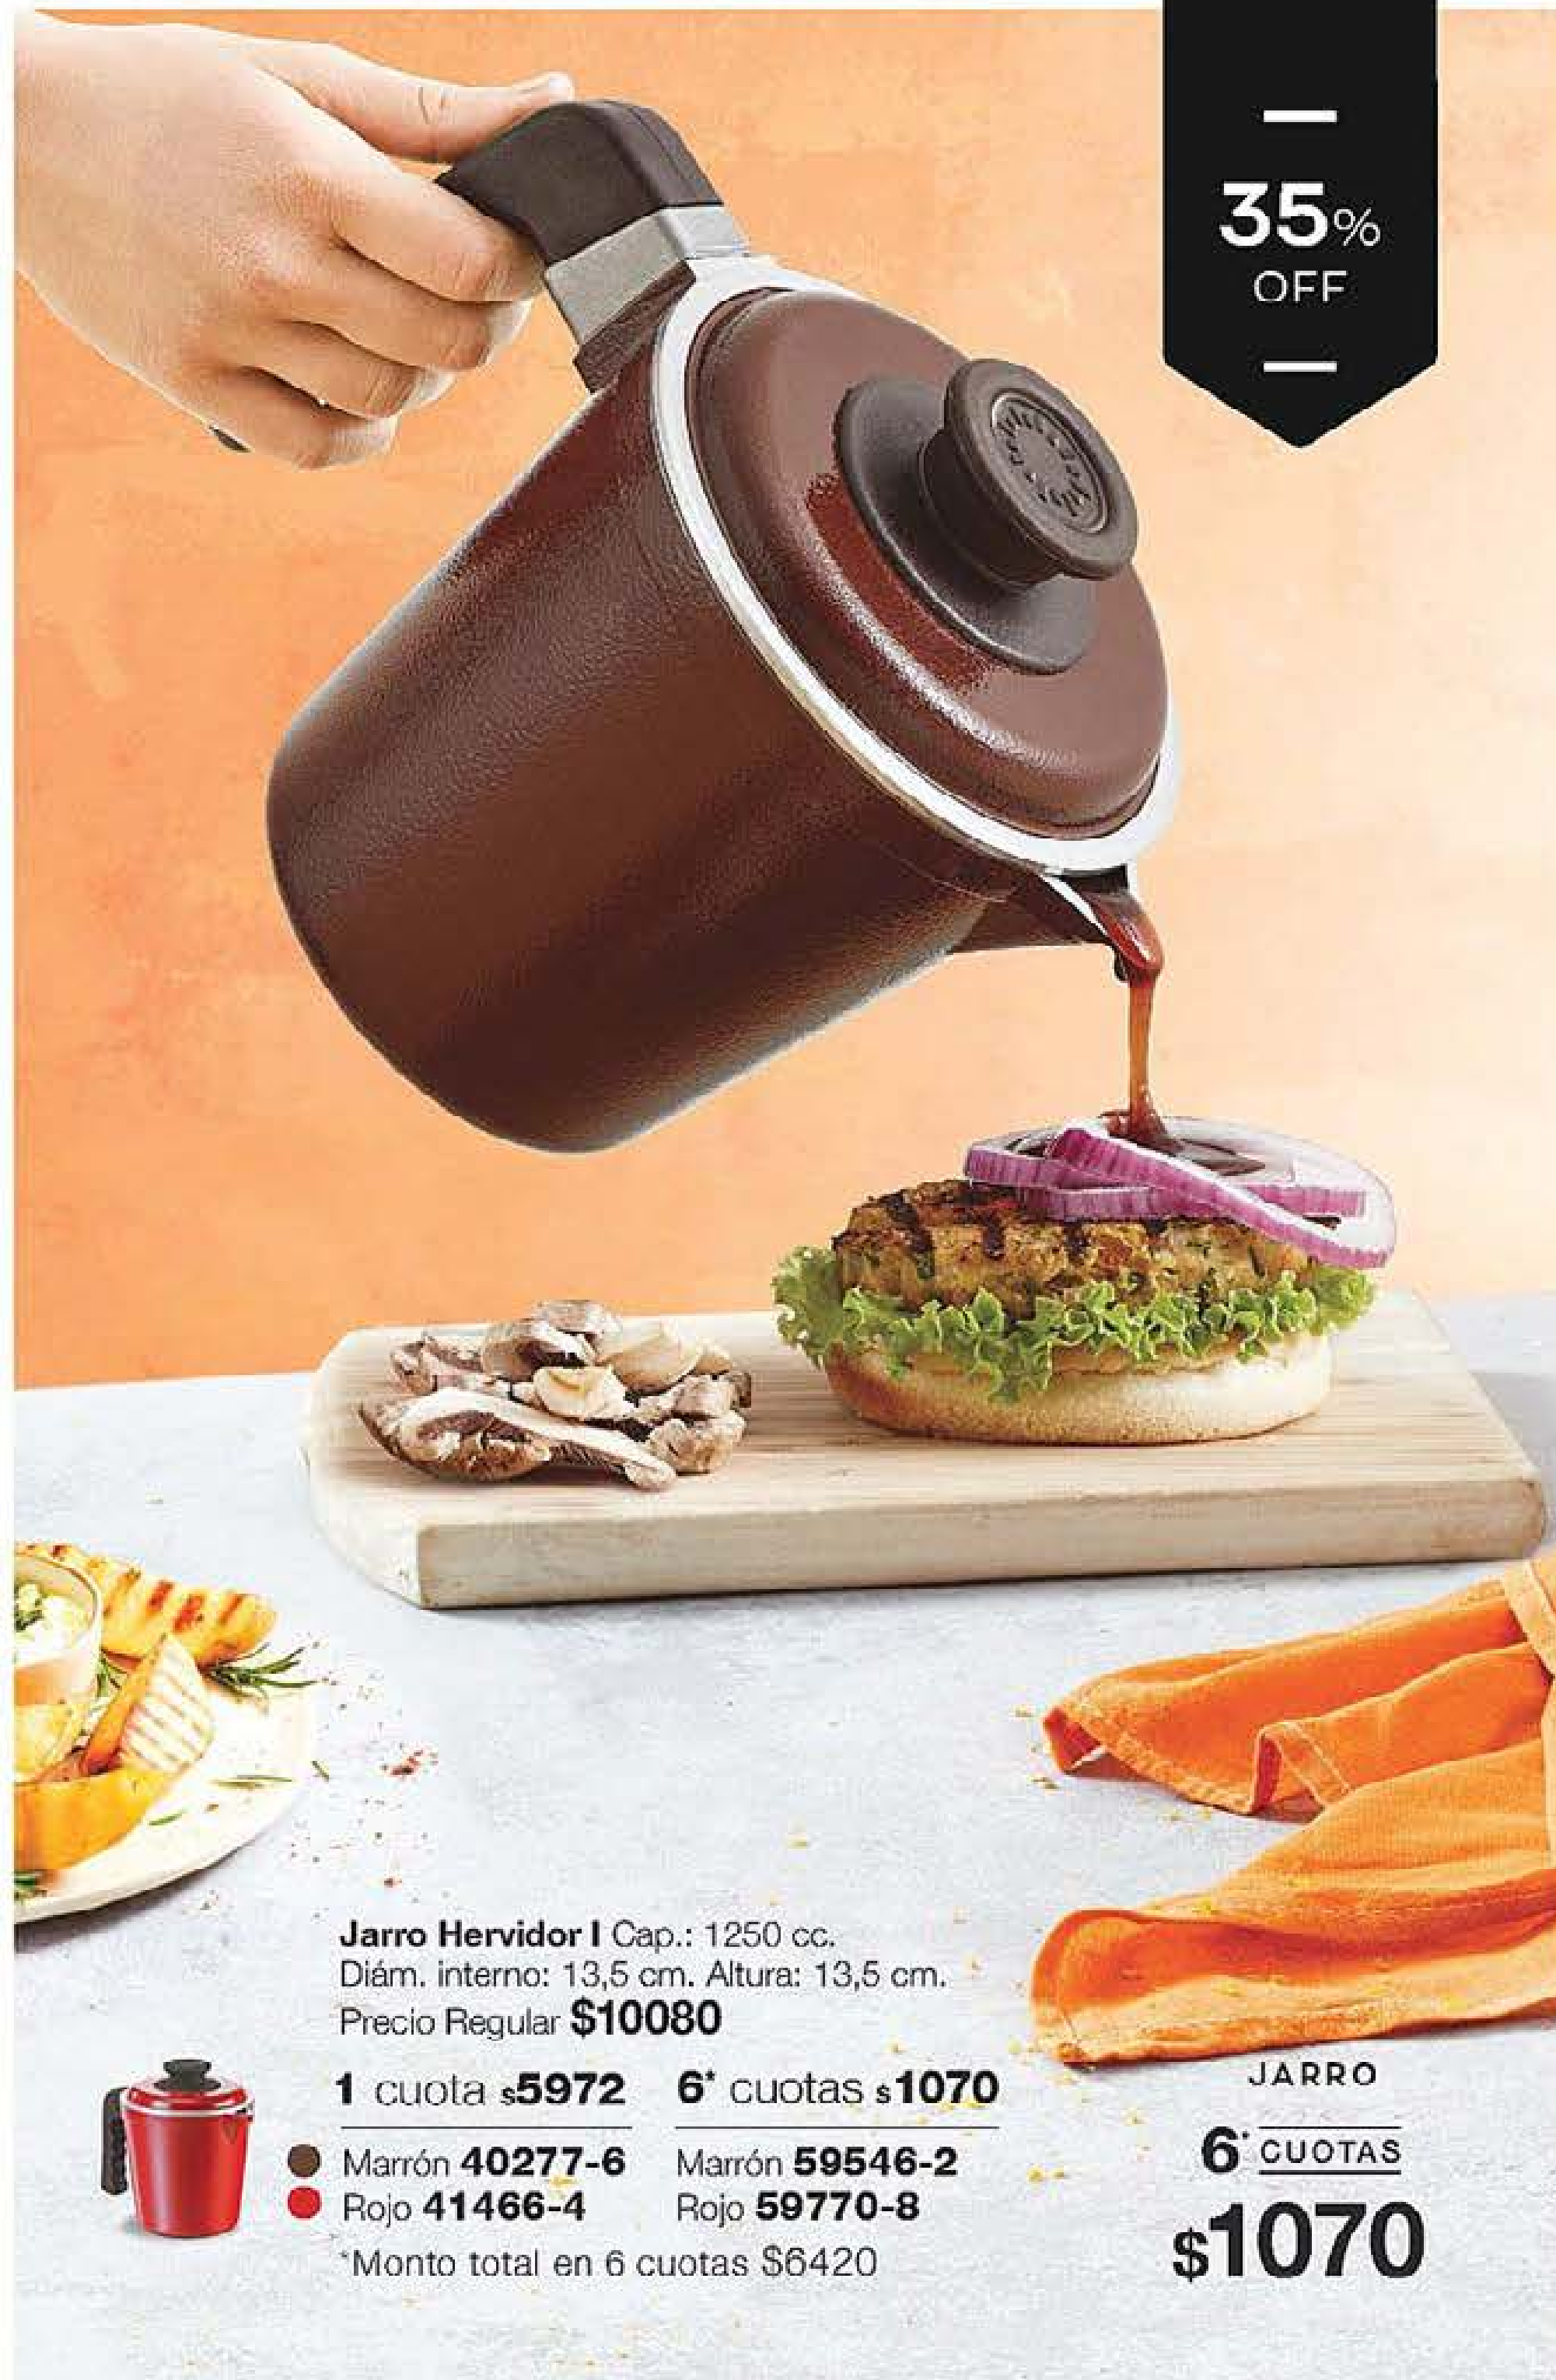

35%
OFF

Jarro Hervidor I Cap.: 1250 cc.
Diám. interno: 13,5 cm. Altura: 13,5 cm.
Precio Regular **$10080**

1 cuota s5972 6* cuotas s1070

- Marrón 40277-6 Marrón 59546-2
- Rojo 41466-4 Rojo 59770-8

*Monto total en 6 cuotas $6420

JARRO

6* CUOTAS

$1070