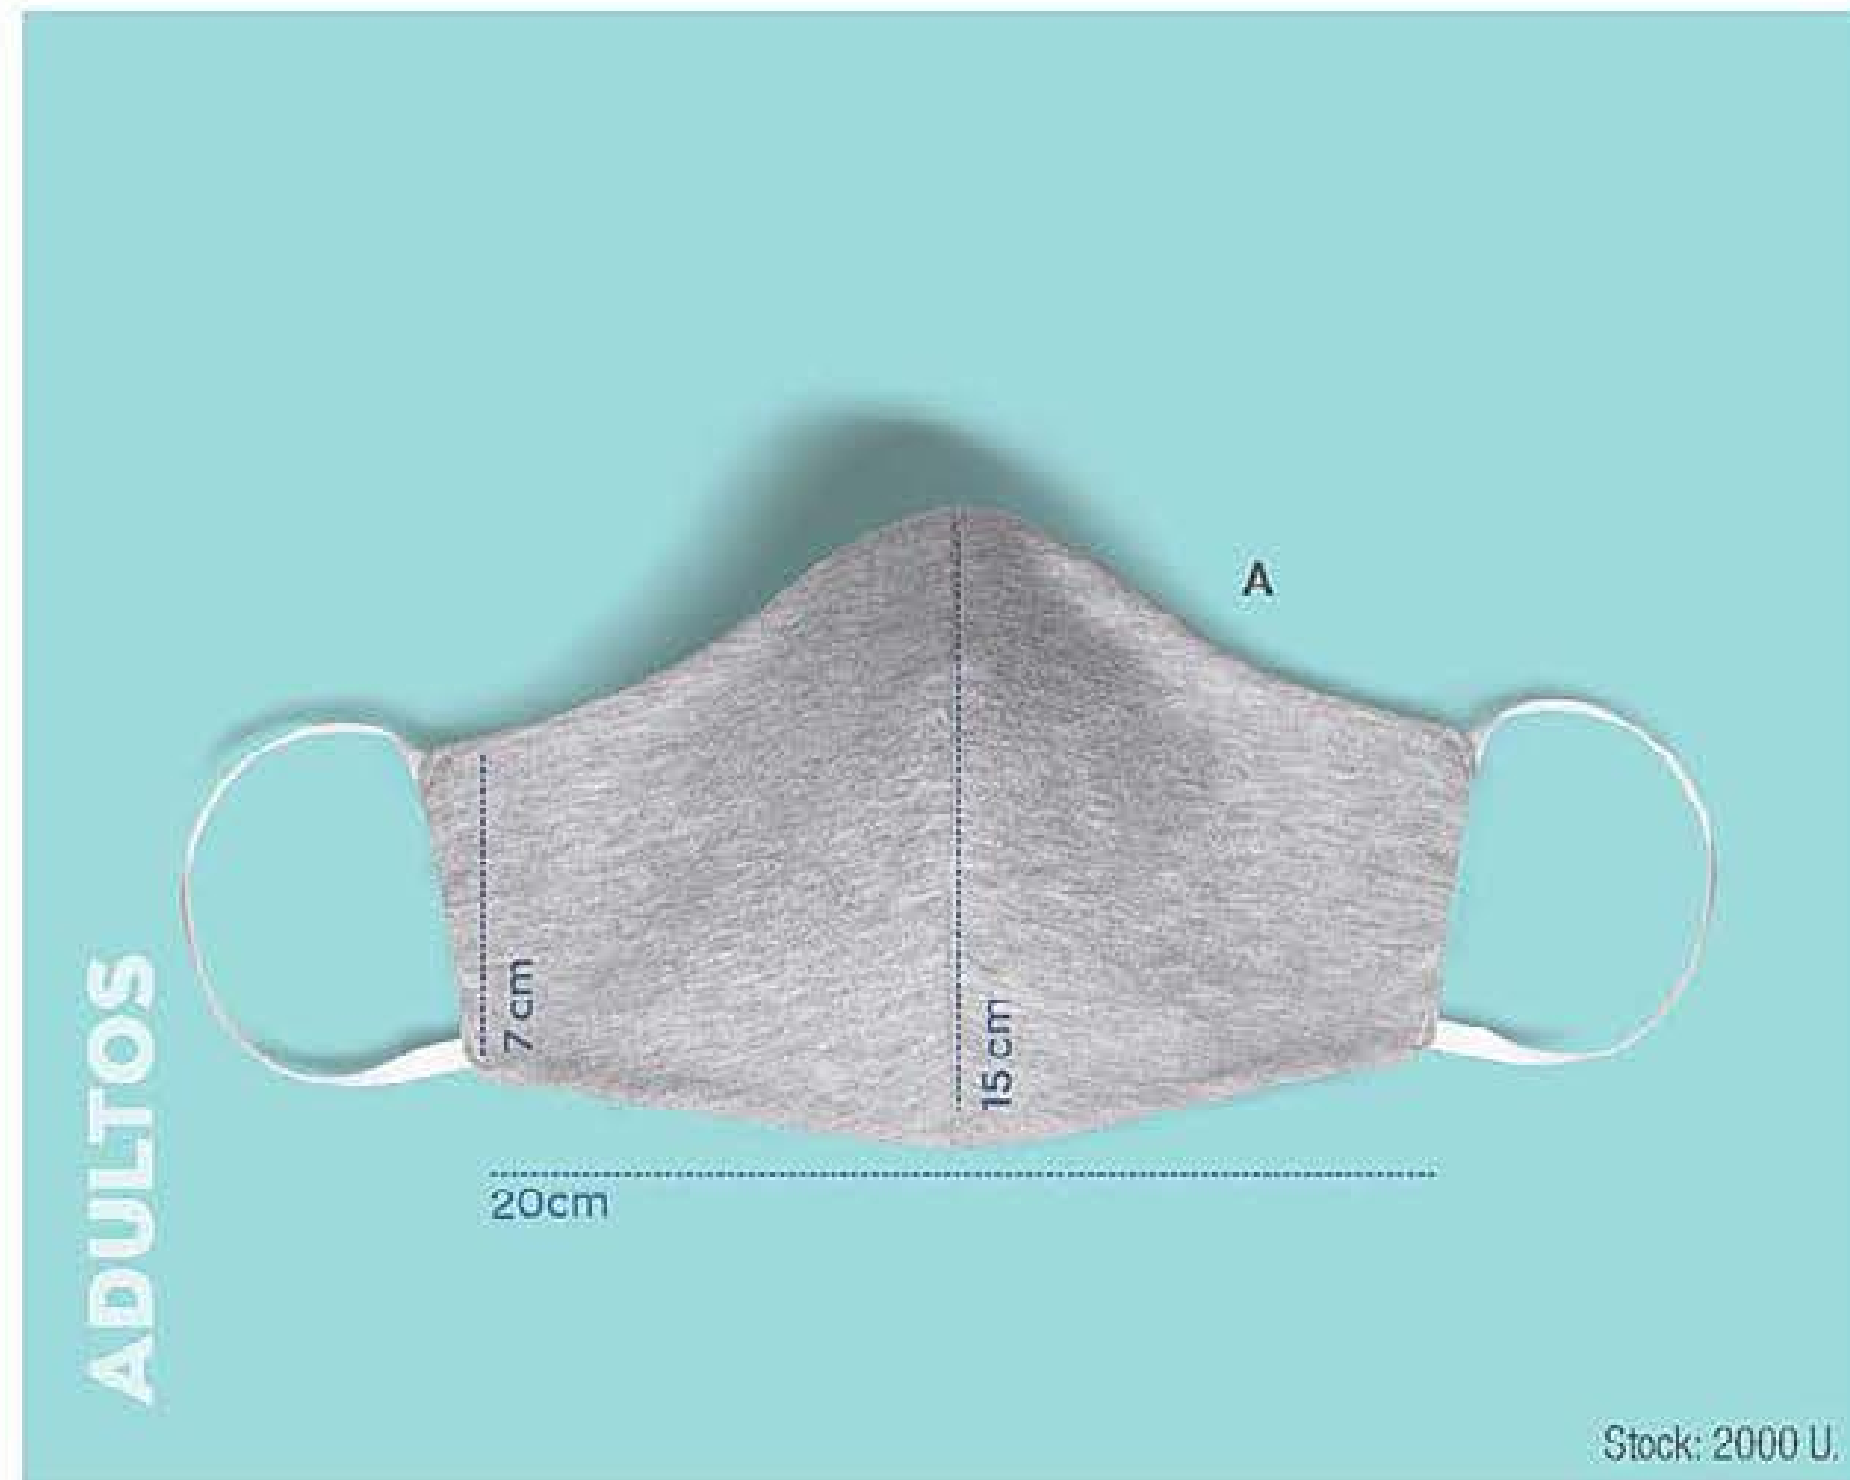

LO MEJOR DE TU CUIDADO: POR VOS Y LOS DEMÁS

Elásticos suaves para fácil colocación

Tela lavable y reutilizable

Costura anatómica

Bolsillo interior para colocar papel tissue

A. Tapabocas doble capa adultos

Algodón y lycra.

Med.: 20 cm ancho x 15 cm de altura central y 7 de altura lateral.

40191-9 Precio Regular **$619⁹⁹**

B. Tapabocas doble capa infantil*

Algodón y lycra.

Med.: 18 cm ancho x 13 cm de altura central y 7 de altura lateral.

40172-9 Precio Regular **$619⁹⁹**

$549⁹⁹ cada uno

*2 años o más. Los niños pequeños deben estar siempre bajo la supervisión de un adulto.