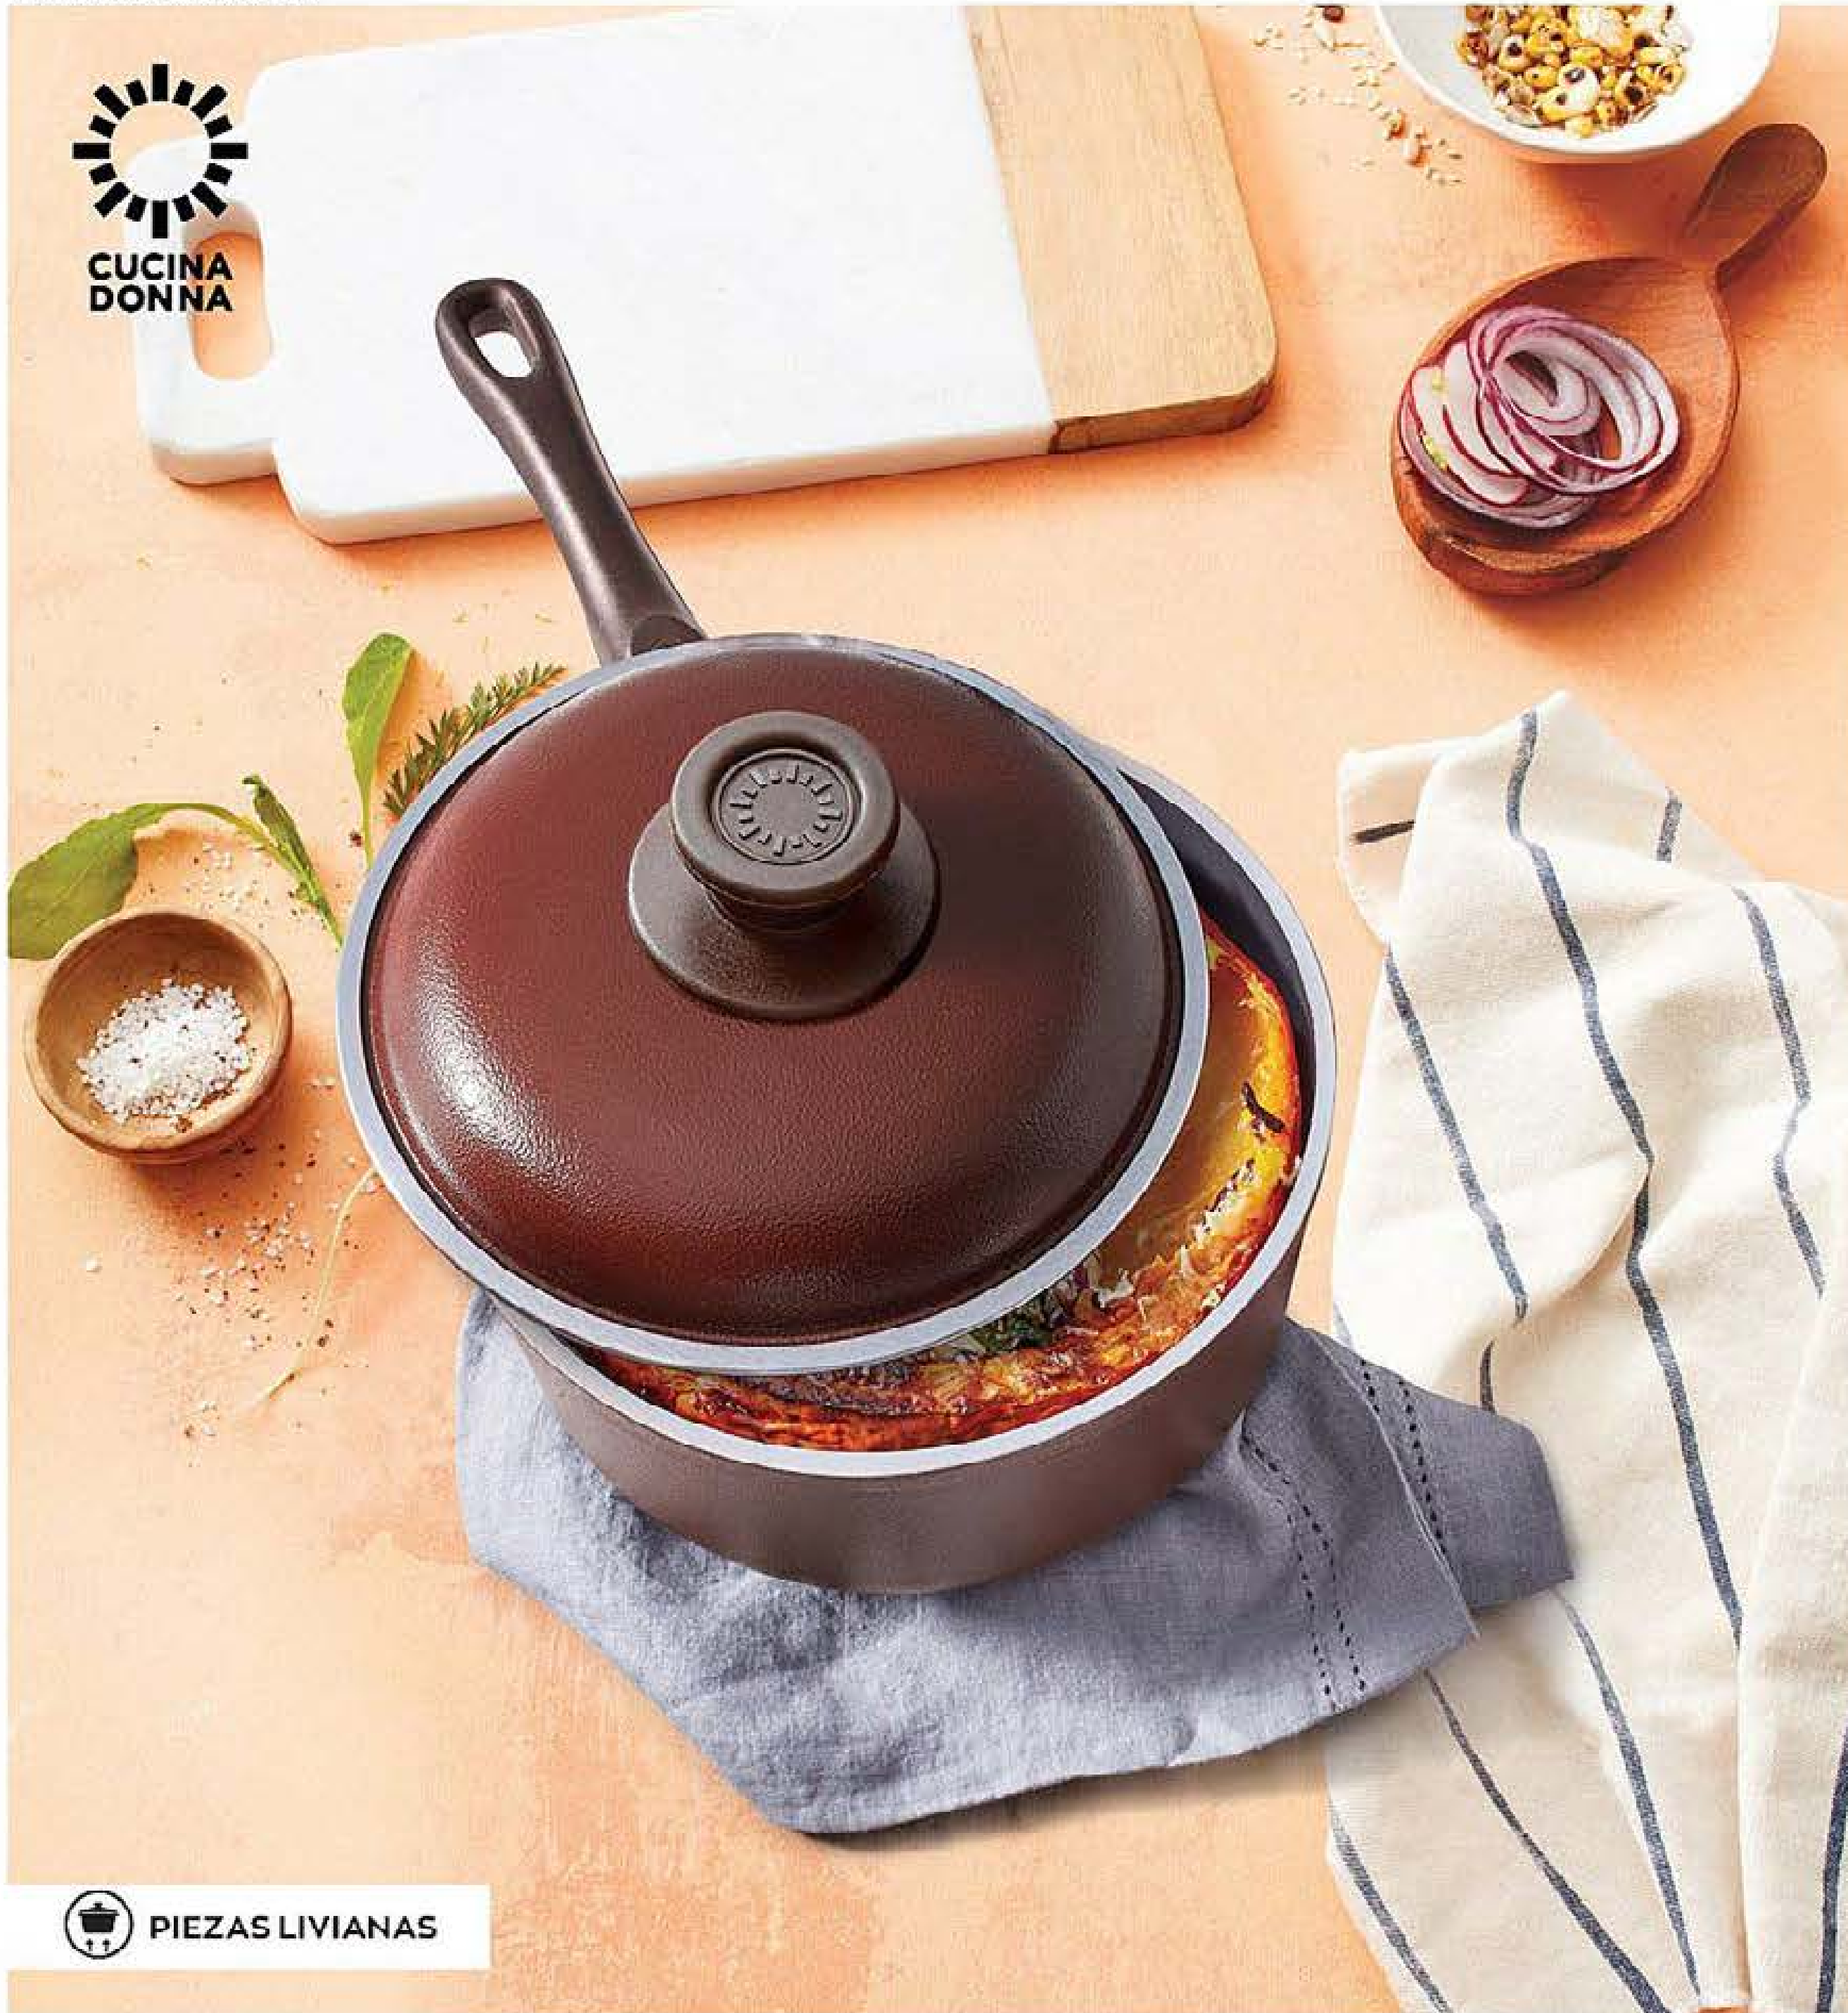

Llevá 2
Pagá 1

6 CUOTAS
$2260
las dos**