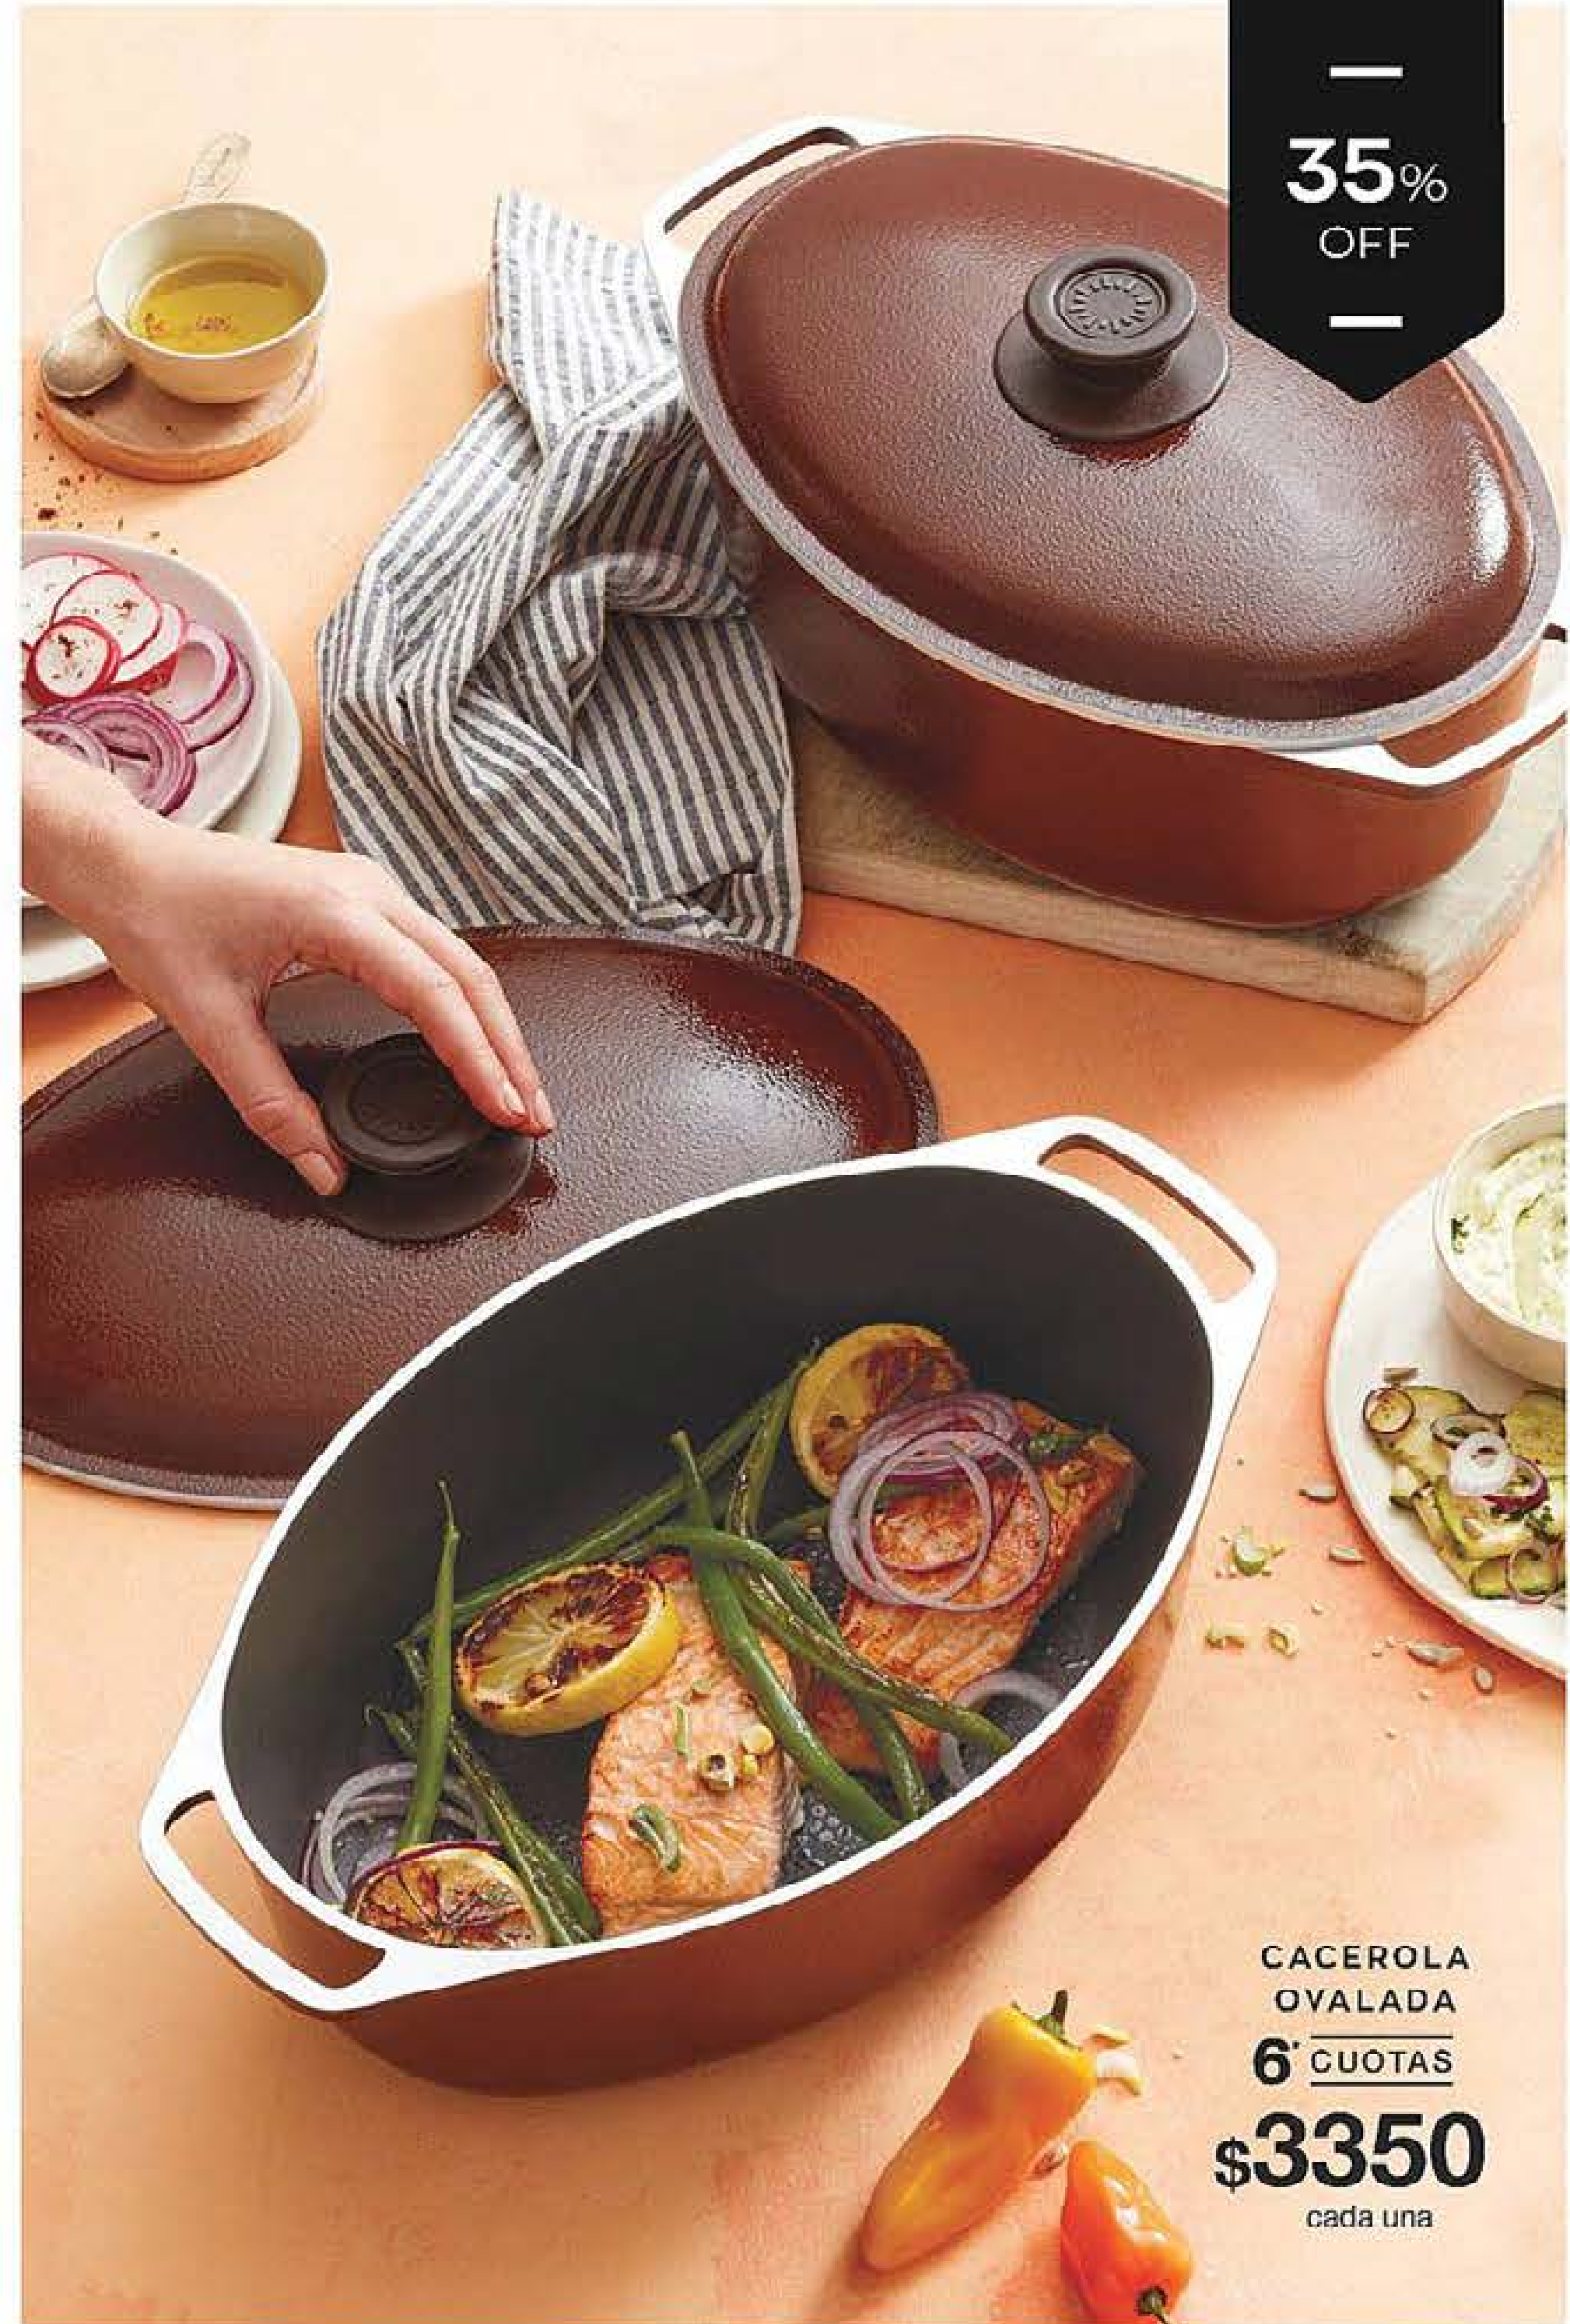

—
35%
OFF
—

CACEROLA
OVALADA
6* CUOTAS
\$3350
cada una

USO
1

SARTÉN
Salteá
vegetales
y todo
tipo de
comidas.

USO
2

**GRILL/
BIFERA:**
Grillá carnes
y verduras
y también
usalo como
bifera.

USO
3

FUNCIÓN HORNO:
Usalo cerrado
para gratinar,
derretir o tostar.