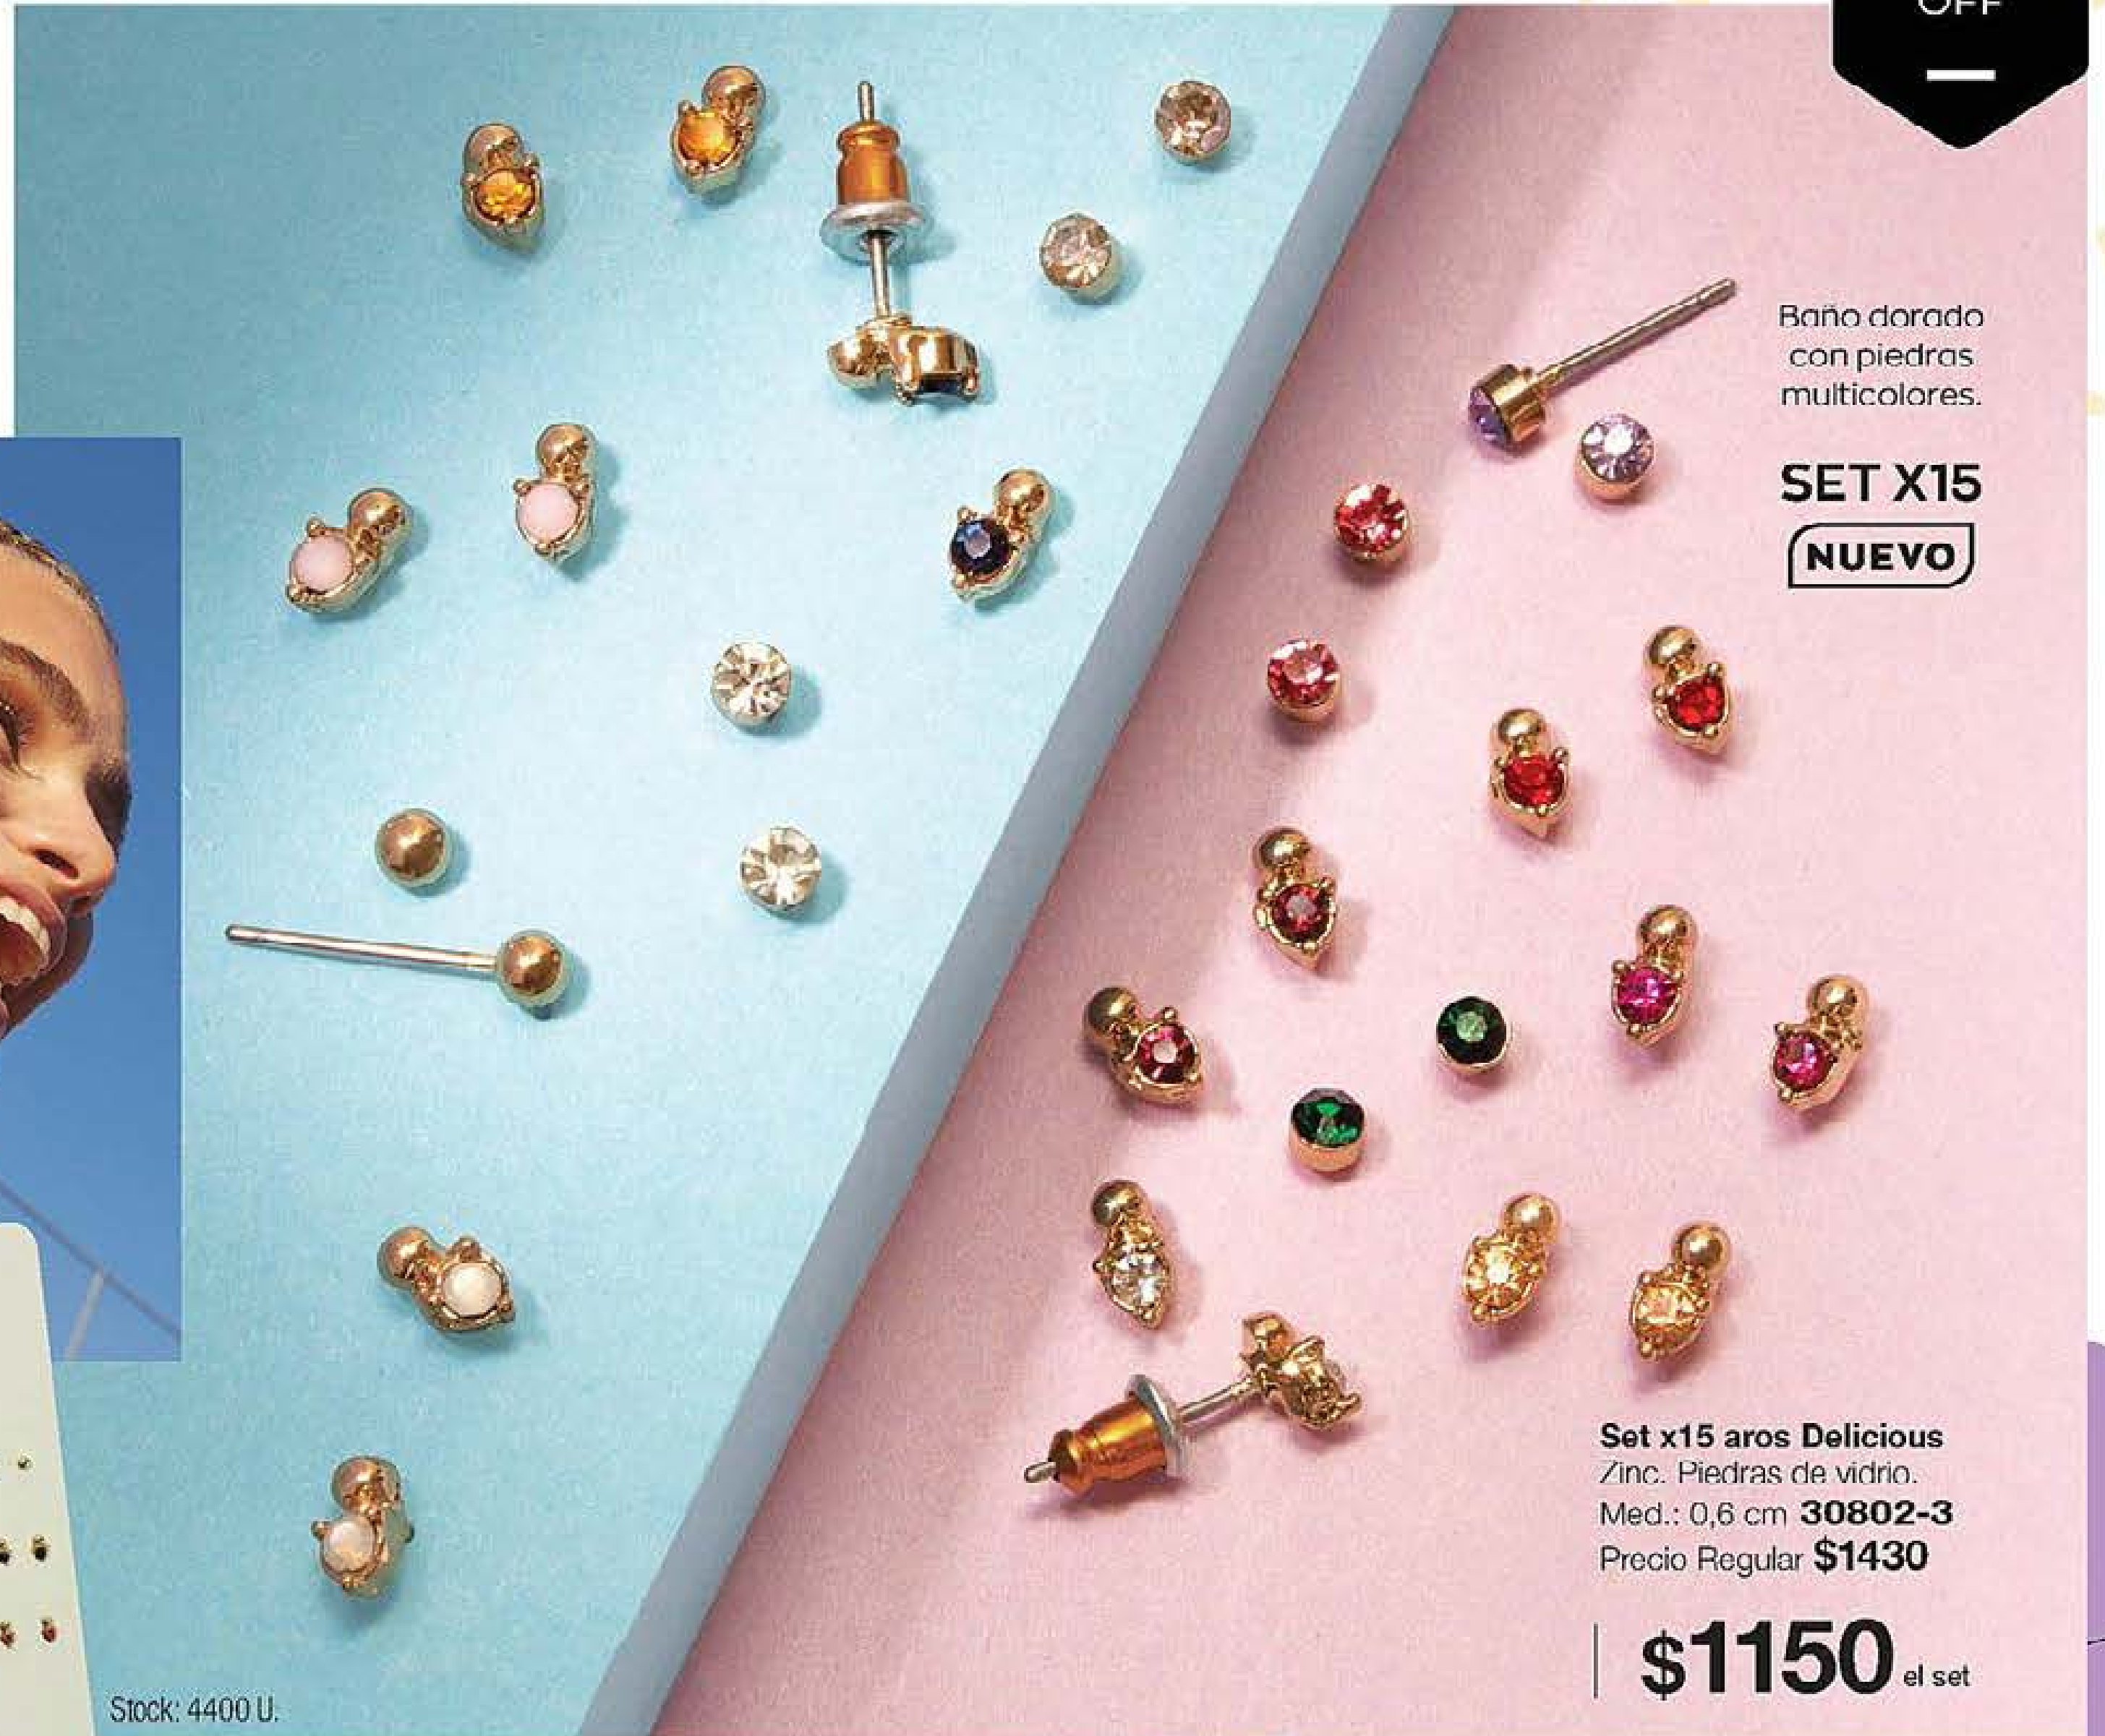

AVON
color
trend

UNA
EXPLOSIÓN
DE COLORES
#LOOKPASTEL

Baño dorado
con piedras
multicolores.

SET X15
NUEVO

Set x15 aros Delicious
Zinc. Piedras de vidrio.
Med.: 0,6 cm **30802-3**
Precio Regular **$1430**

$1150 el set

Stock: 4400 U.

—
20%
OFF
—