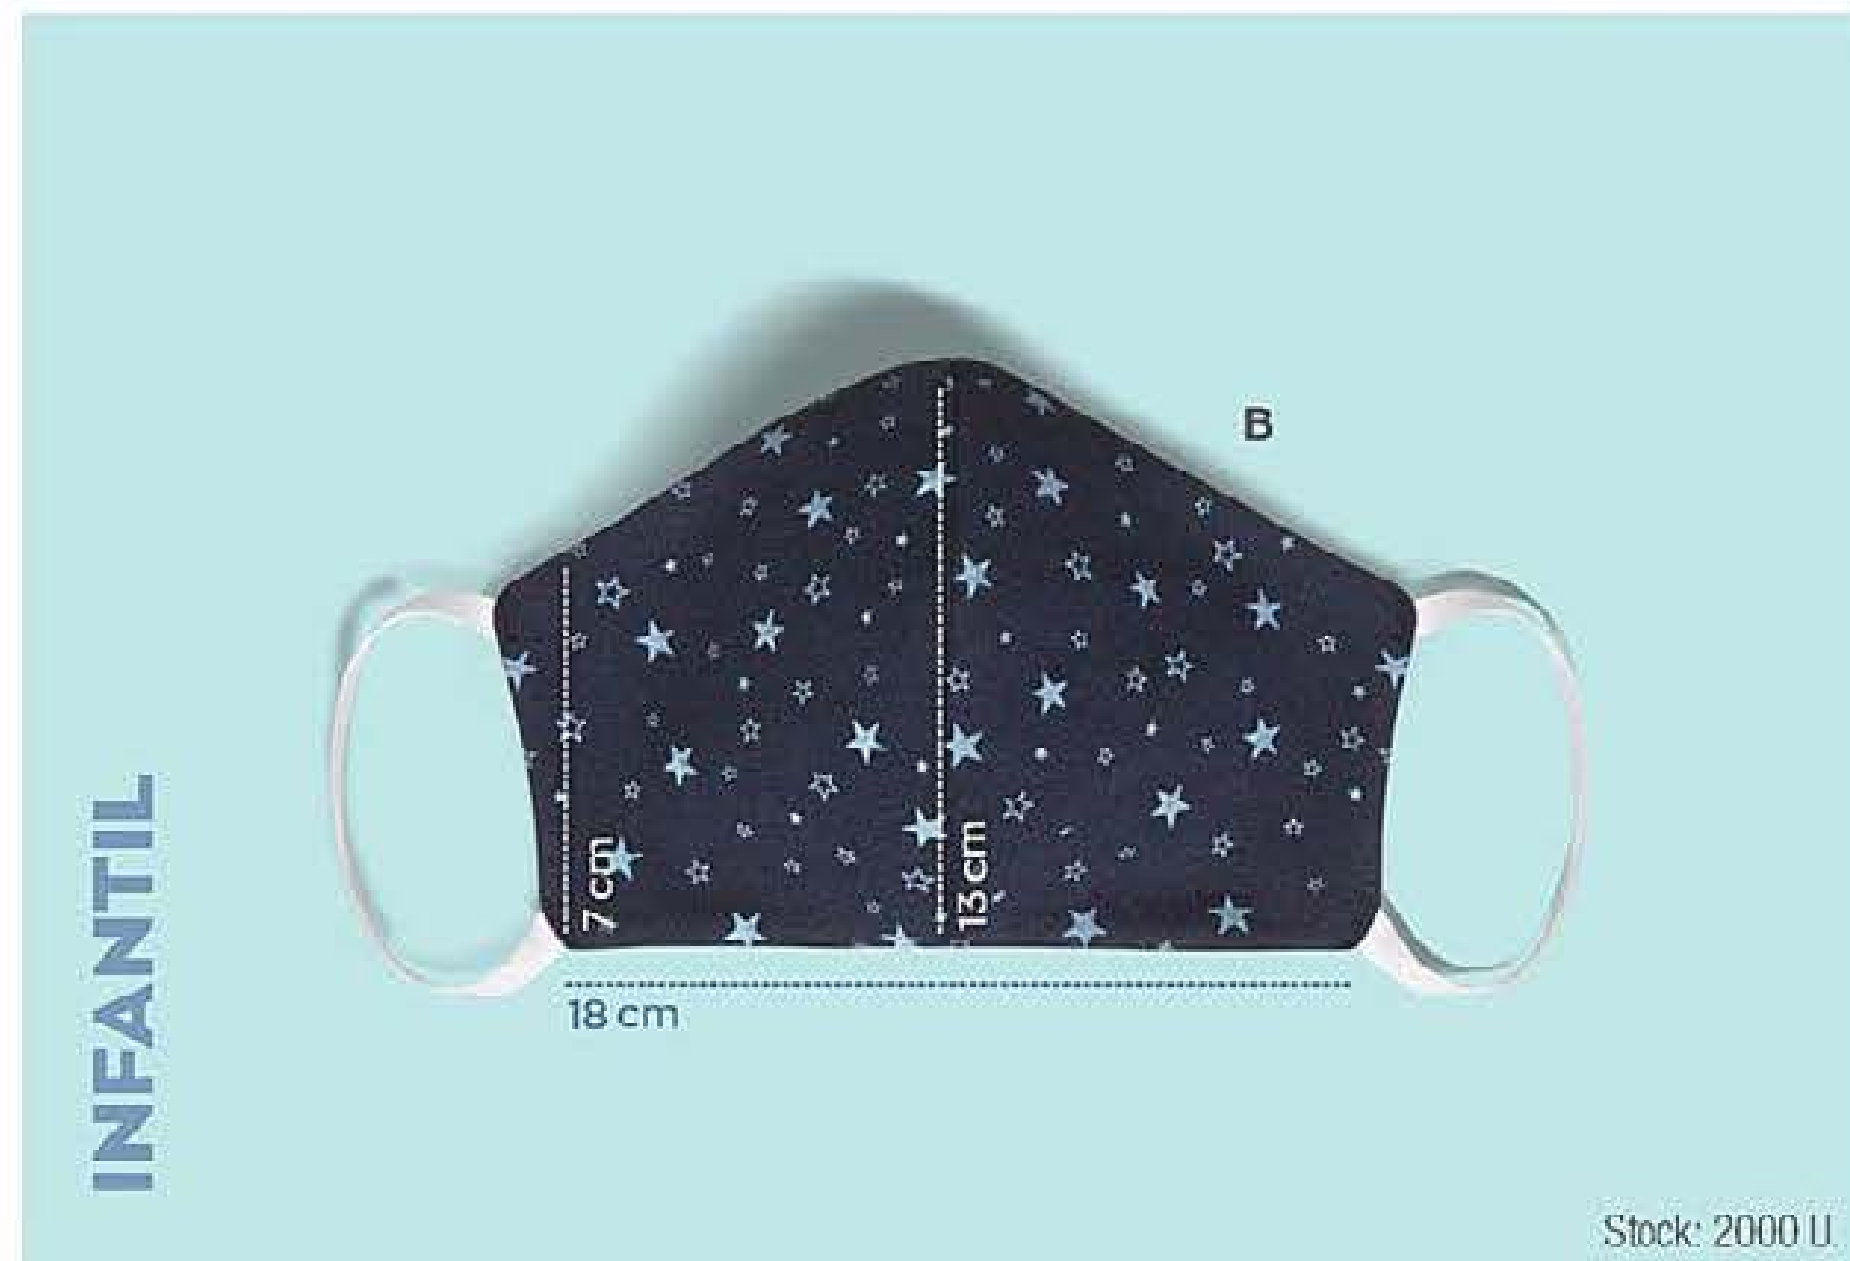

LO MEJOR DE TU CUIDADO: POR VOS Y LOS DEMÁS

Elásticos suaves para fácil colocación

Tela lavable y reutilizable

Costura anatómica

Bolsillo interior para colocar papel tissue

A. Tapabocas doble capa adultos

Algodón y lycra.

Med.: 20 cm ancho x 15 cm de altura central y 7 de altura lateral.

40191-9 Precio Regular **$619⁹⁹**

B. Tapabocas doble capa infantil*

Algodón y lycra.

Med.: 18 cm ancho x 13 cm de altura central y 7 de altura lateral.

40172-9 Precio Regular **$619⁹⁹**

$549⁹⁹ cada uno

*2 años o más. Los niños pequeños deben estar siempre bajo la supervisión de un adulto.