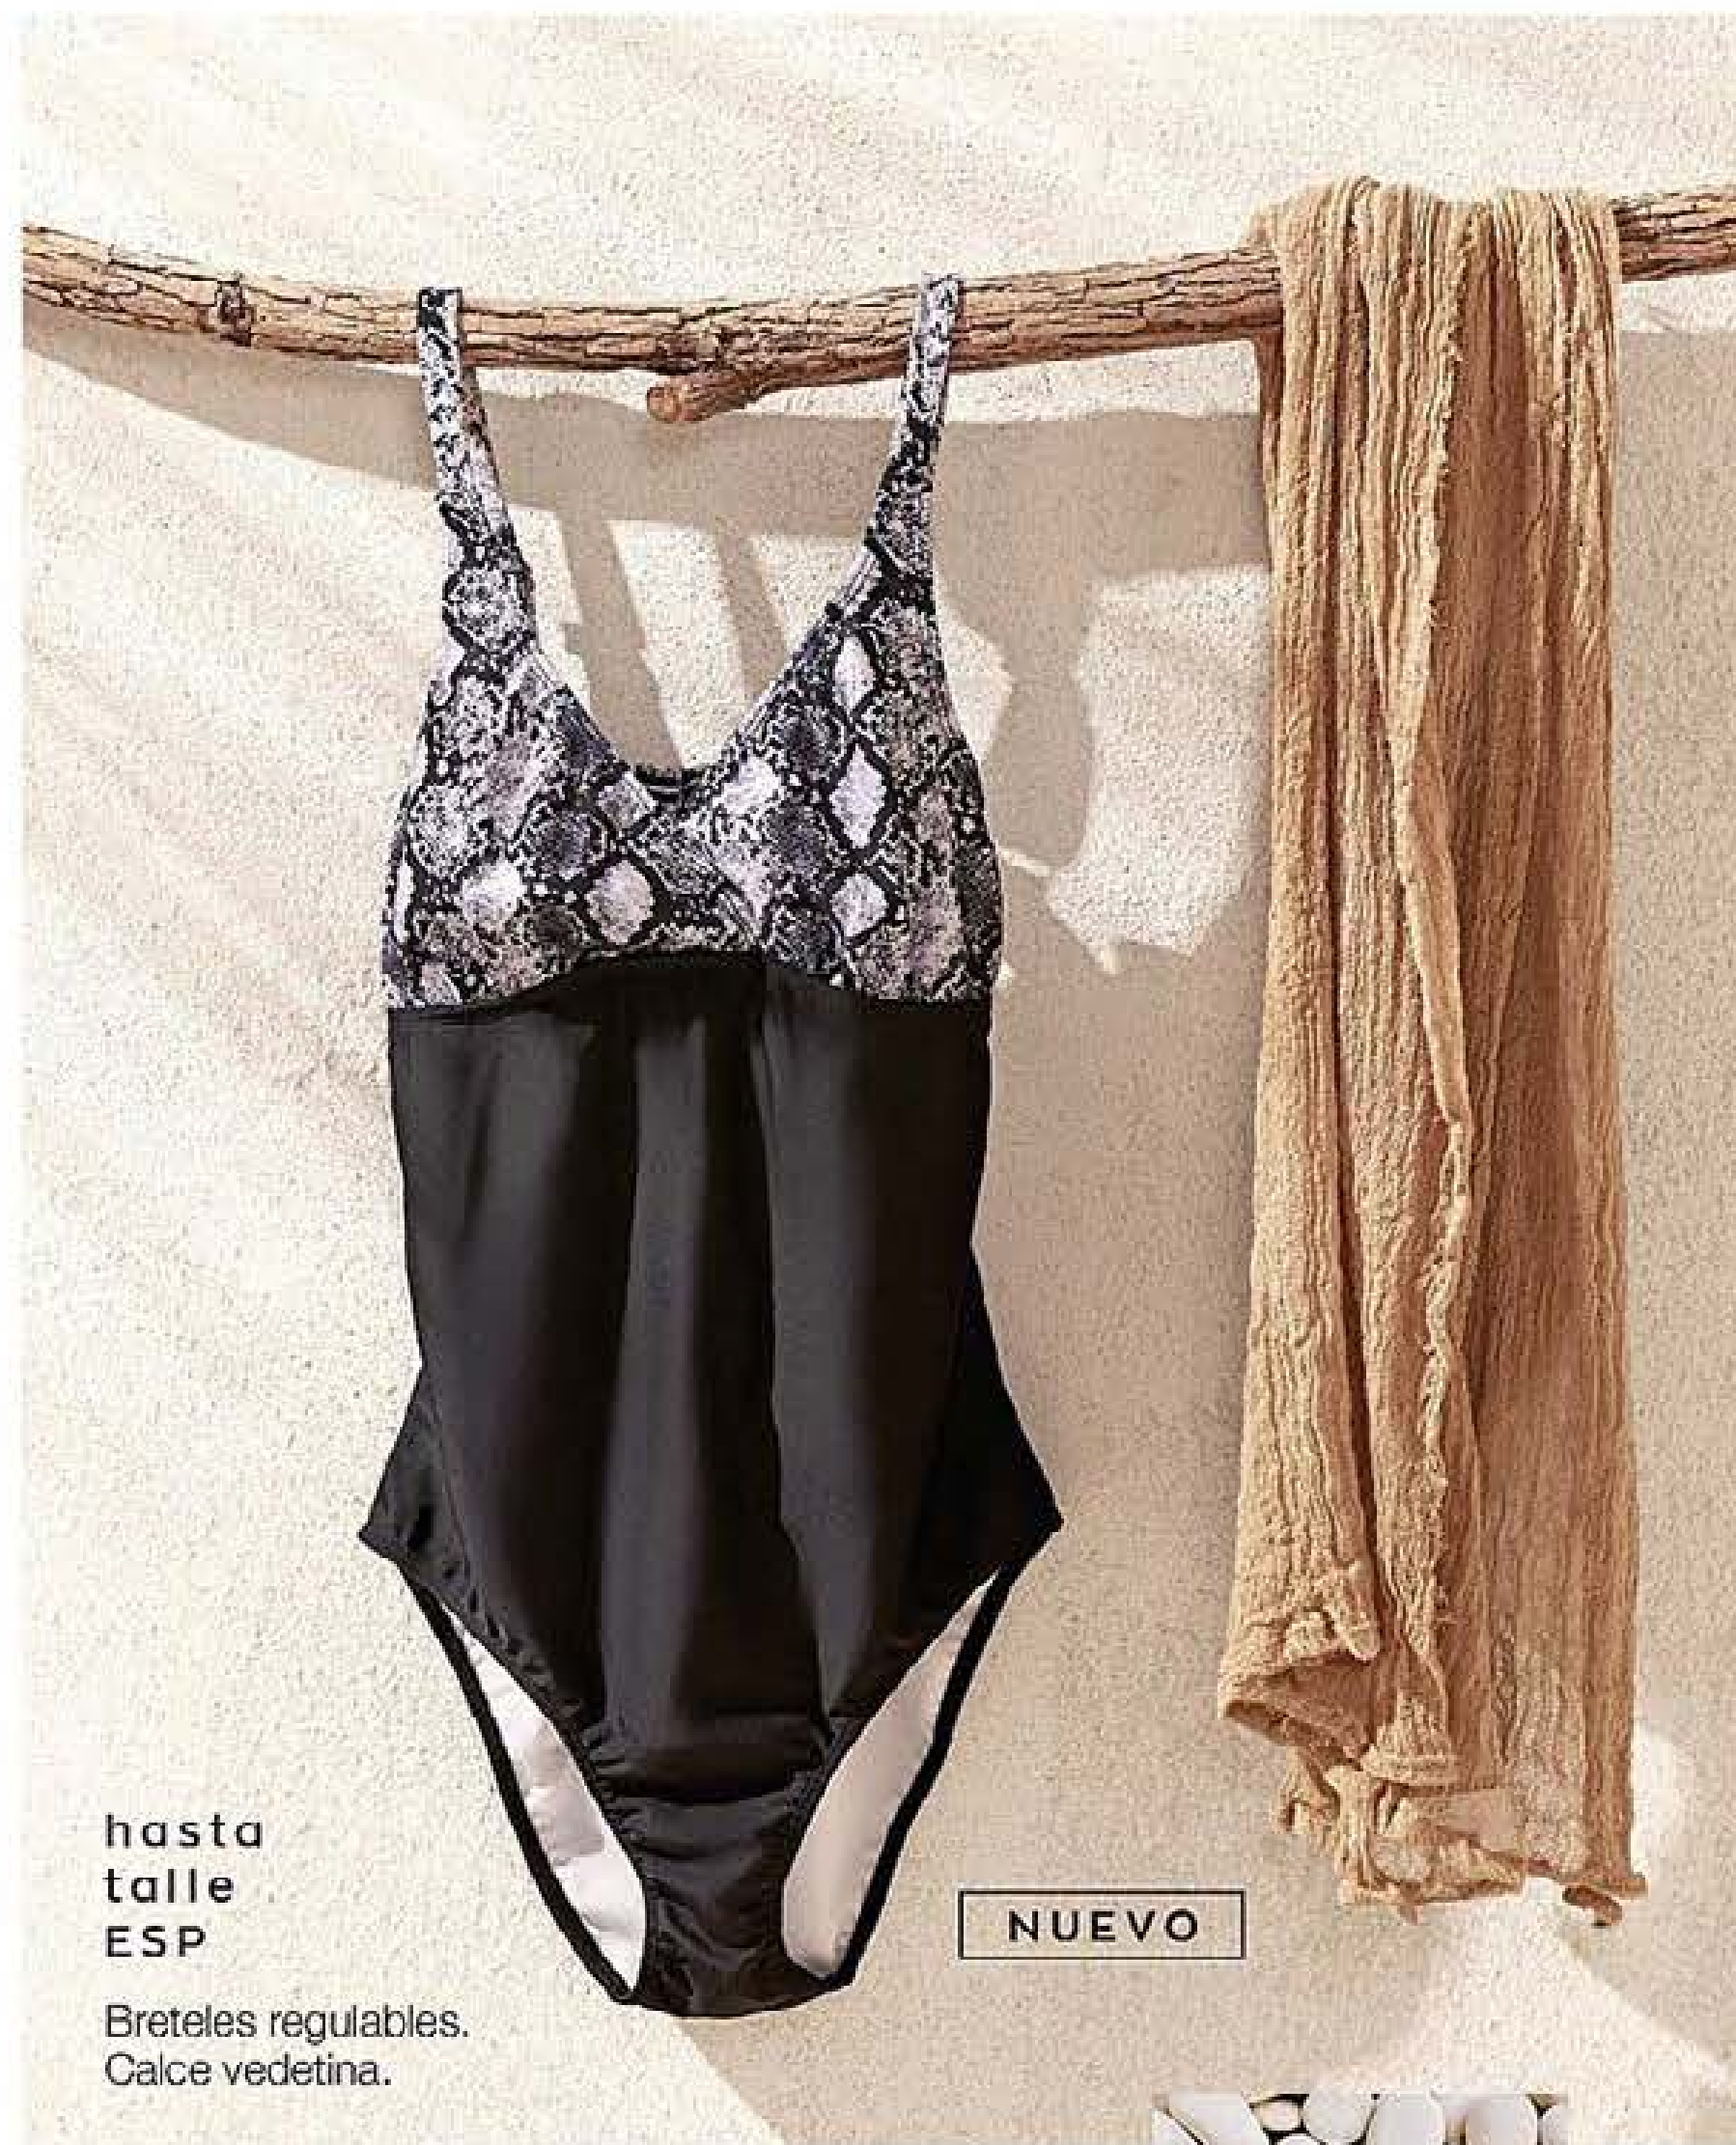

Esta temporada sumate a la tendencia Snake Print y expresá tu estilo más audaz.

hasta
talle
ESP

Breteles regulables.
Calce vedetina.

NUEVO

Traje de baño Snake I Forrería de crepe negro. Estampado serpiente. Precio Regular **\$5127**