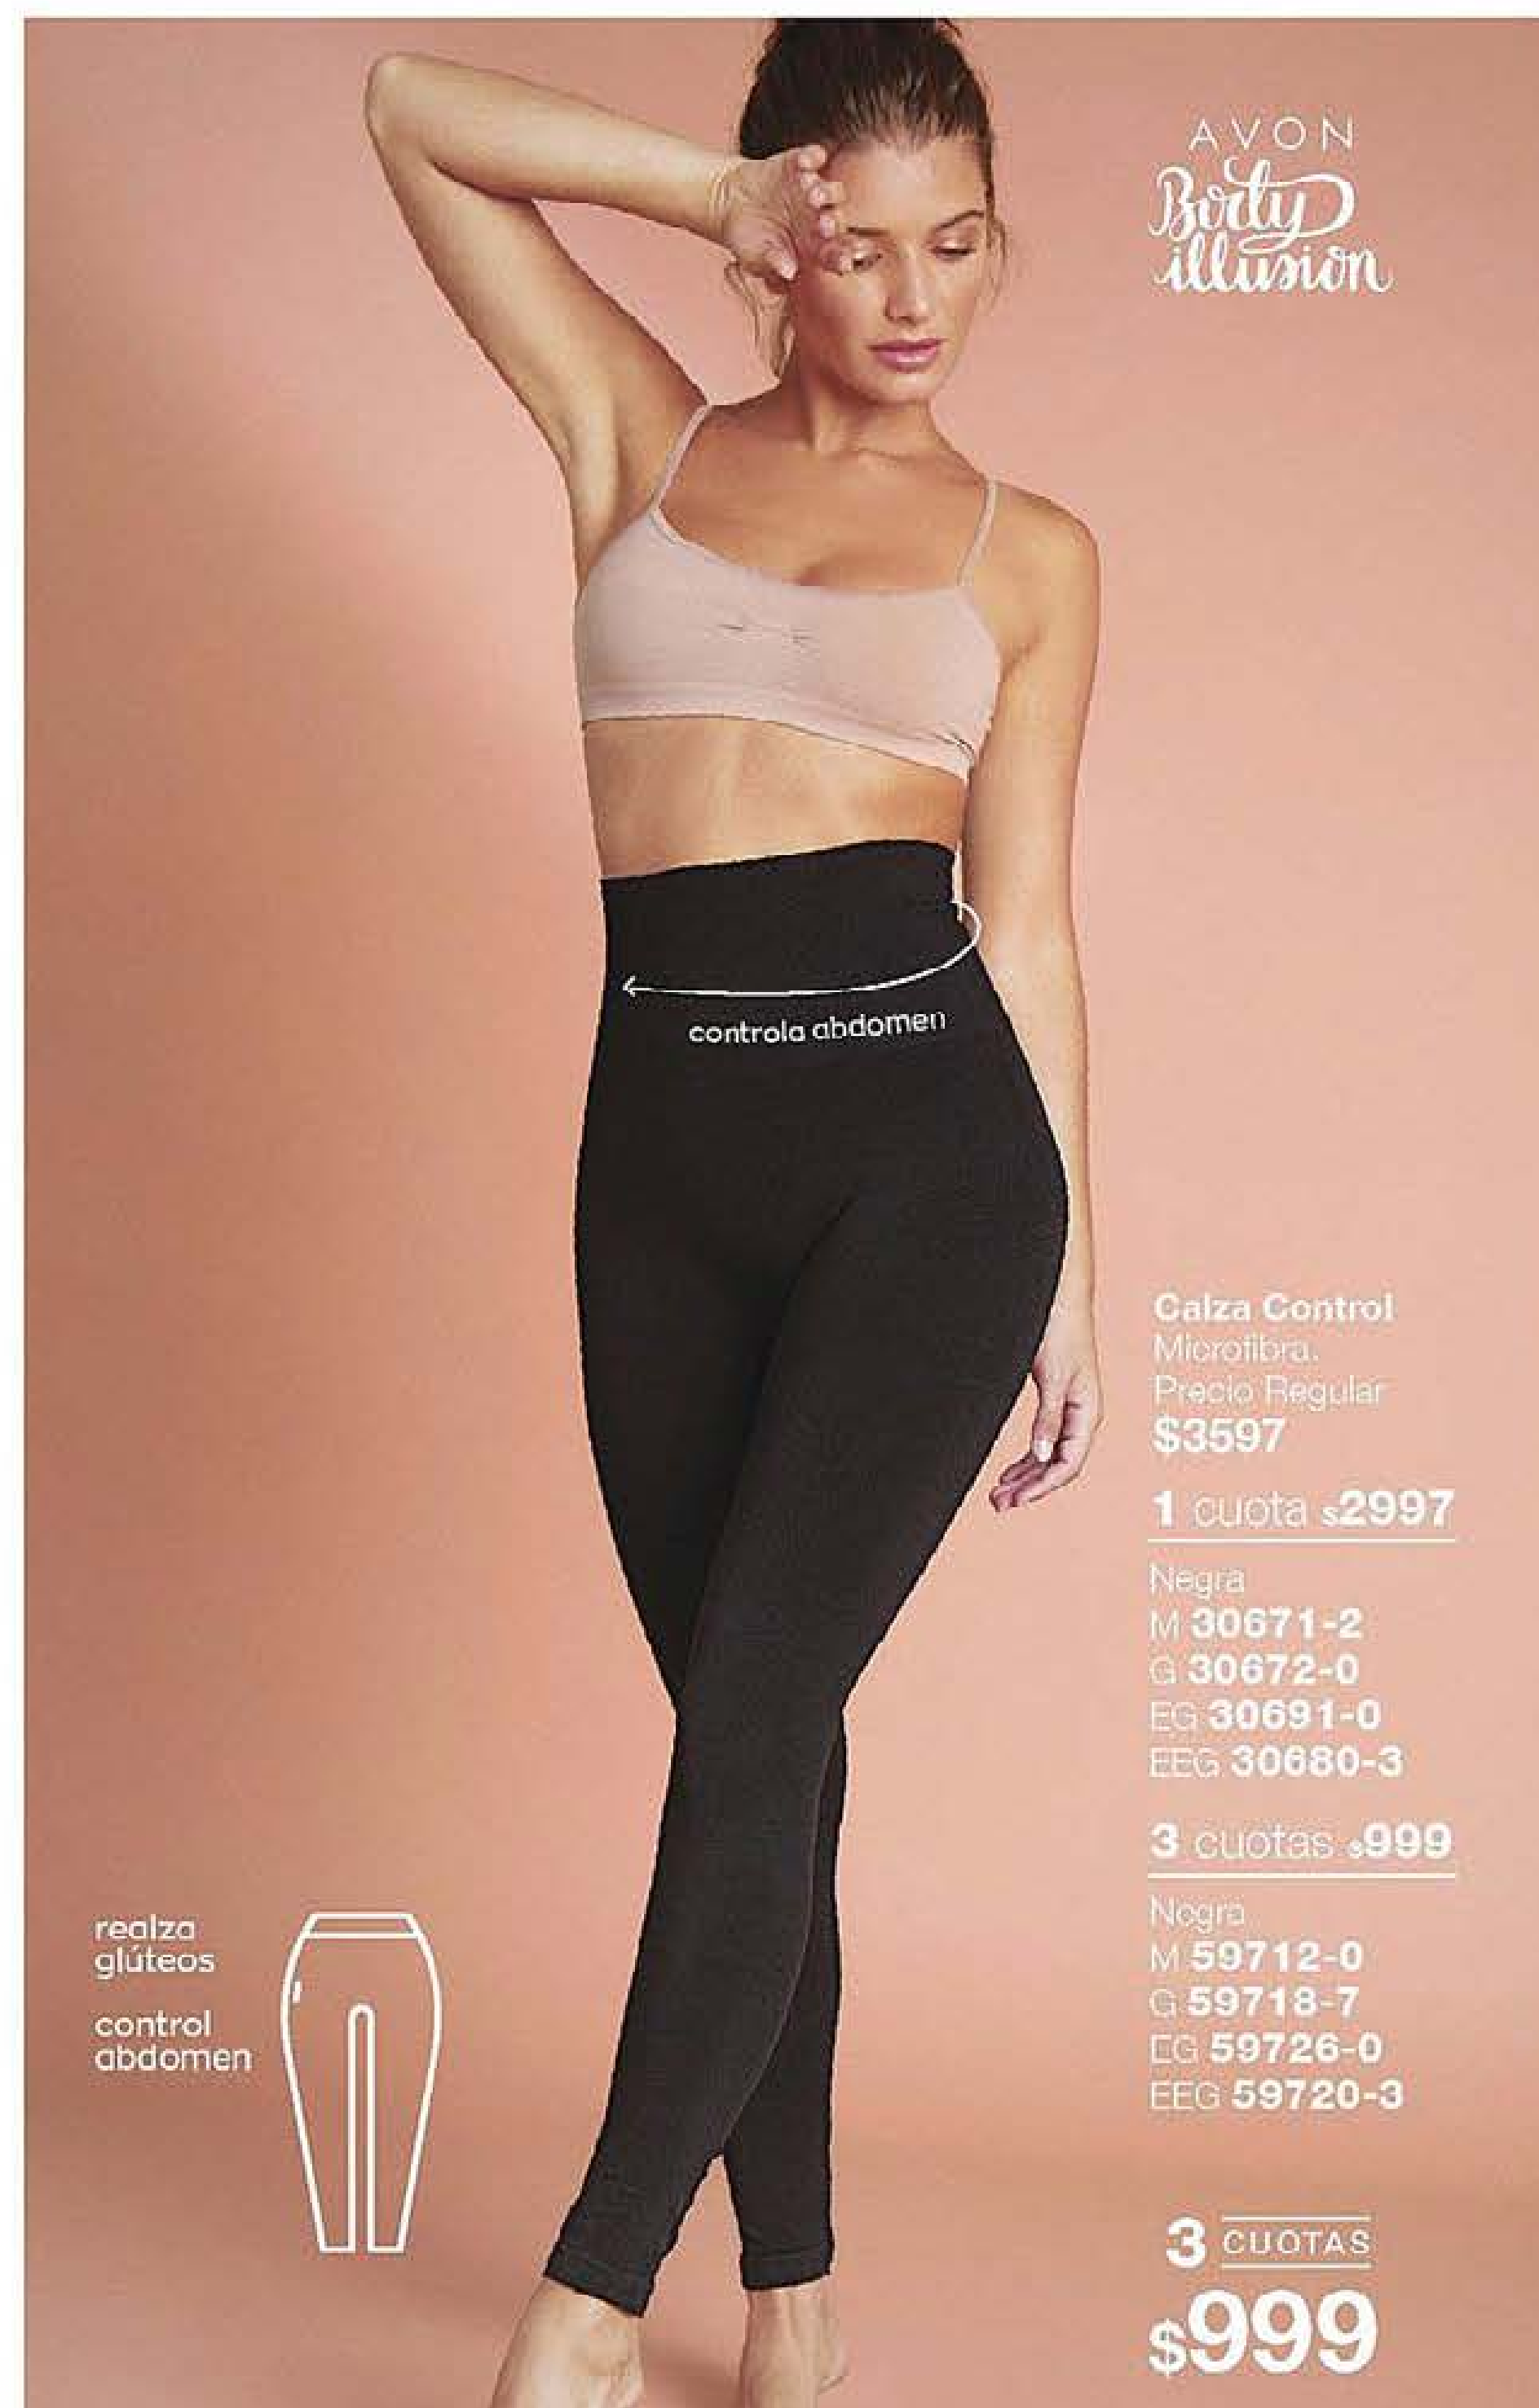

AVON
*Body
illusion*

Calza Control
Microfibra.
Precio Regular
$3597

1 cuota **$2997**

Negra
M **30671-2**
G **30672-0**
EG **30691-0**
EEG **30680-3**

3 cuotas **$999**

Negra
M **59712-0**
G **59718-7**
EG **59726-0**
EEG **59720-3**

3 CUOTAS
$999