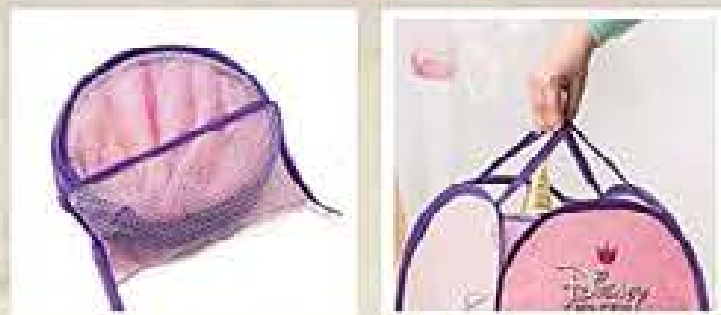

40162-0
89946-8

40%
DESCUENTO

1 cuota \$1917⁰⁰
3 CUOTAS DE \$639⁰⁰

Las Oreiro
para AVON

1 1/2
PLAZA

Sábana plana:
1,60 x 2,40 m.
Sábana ajustable:
1,55 x 2,40 m.
Funda de almohada:
48 x 90 cm.
50% algodón, 50%
poliéster.

Sueños llenos de
magia

nuevos

SÁBANAS
Y ORGANIZADOR

Plegable y con manijas
para trasladar fácil

Organizador Princesas

Princesas Organizador Plegable* | Poliéster.
Med.: 36 cm largo x 58 cm alto x 36 cm ancho.
ORIGEN: CHINA. Precio Regular **\$687⁰⁰**