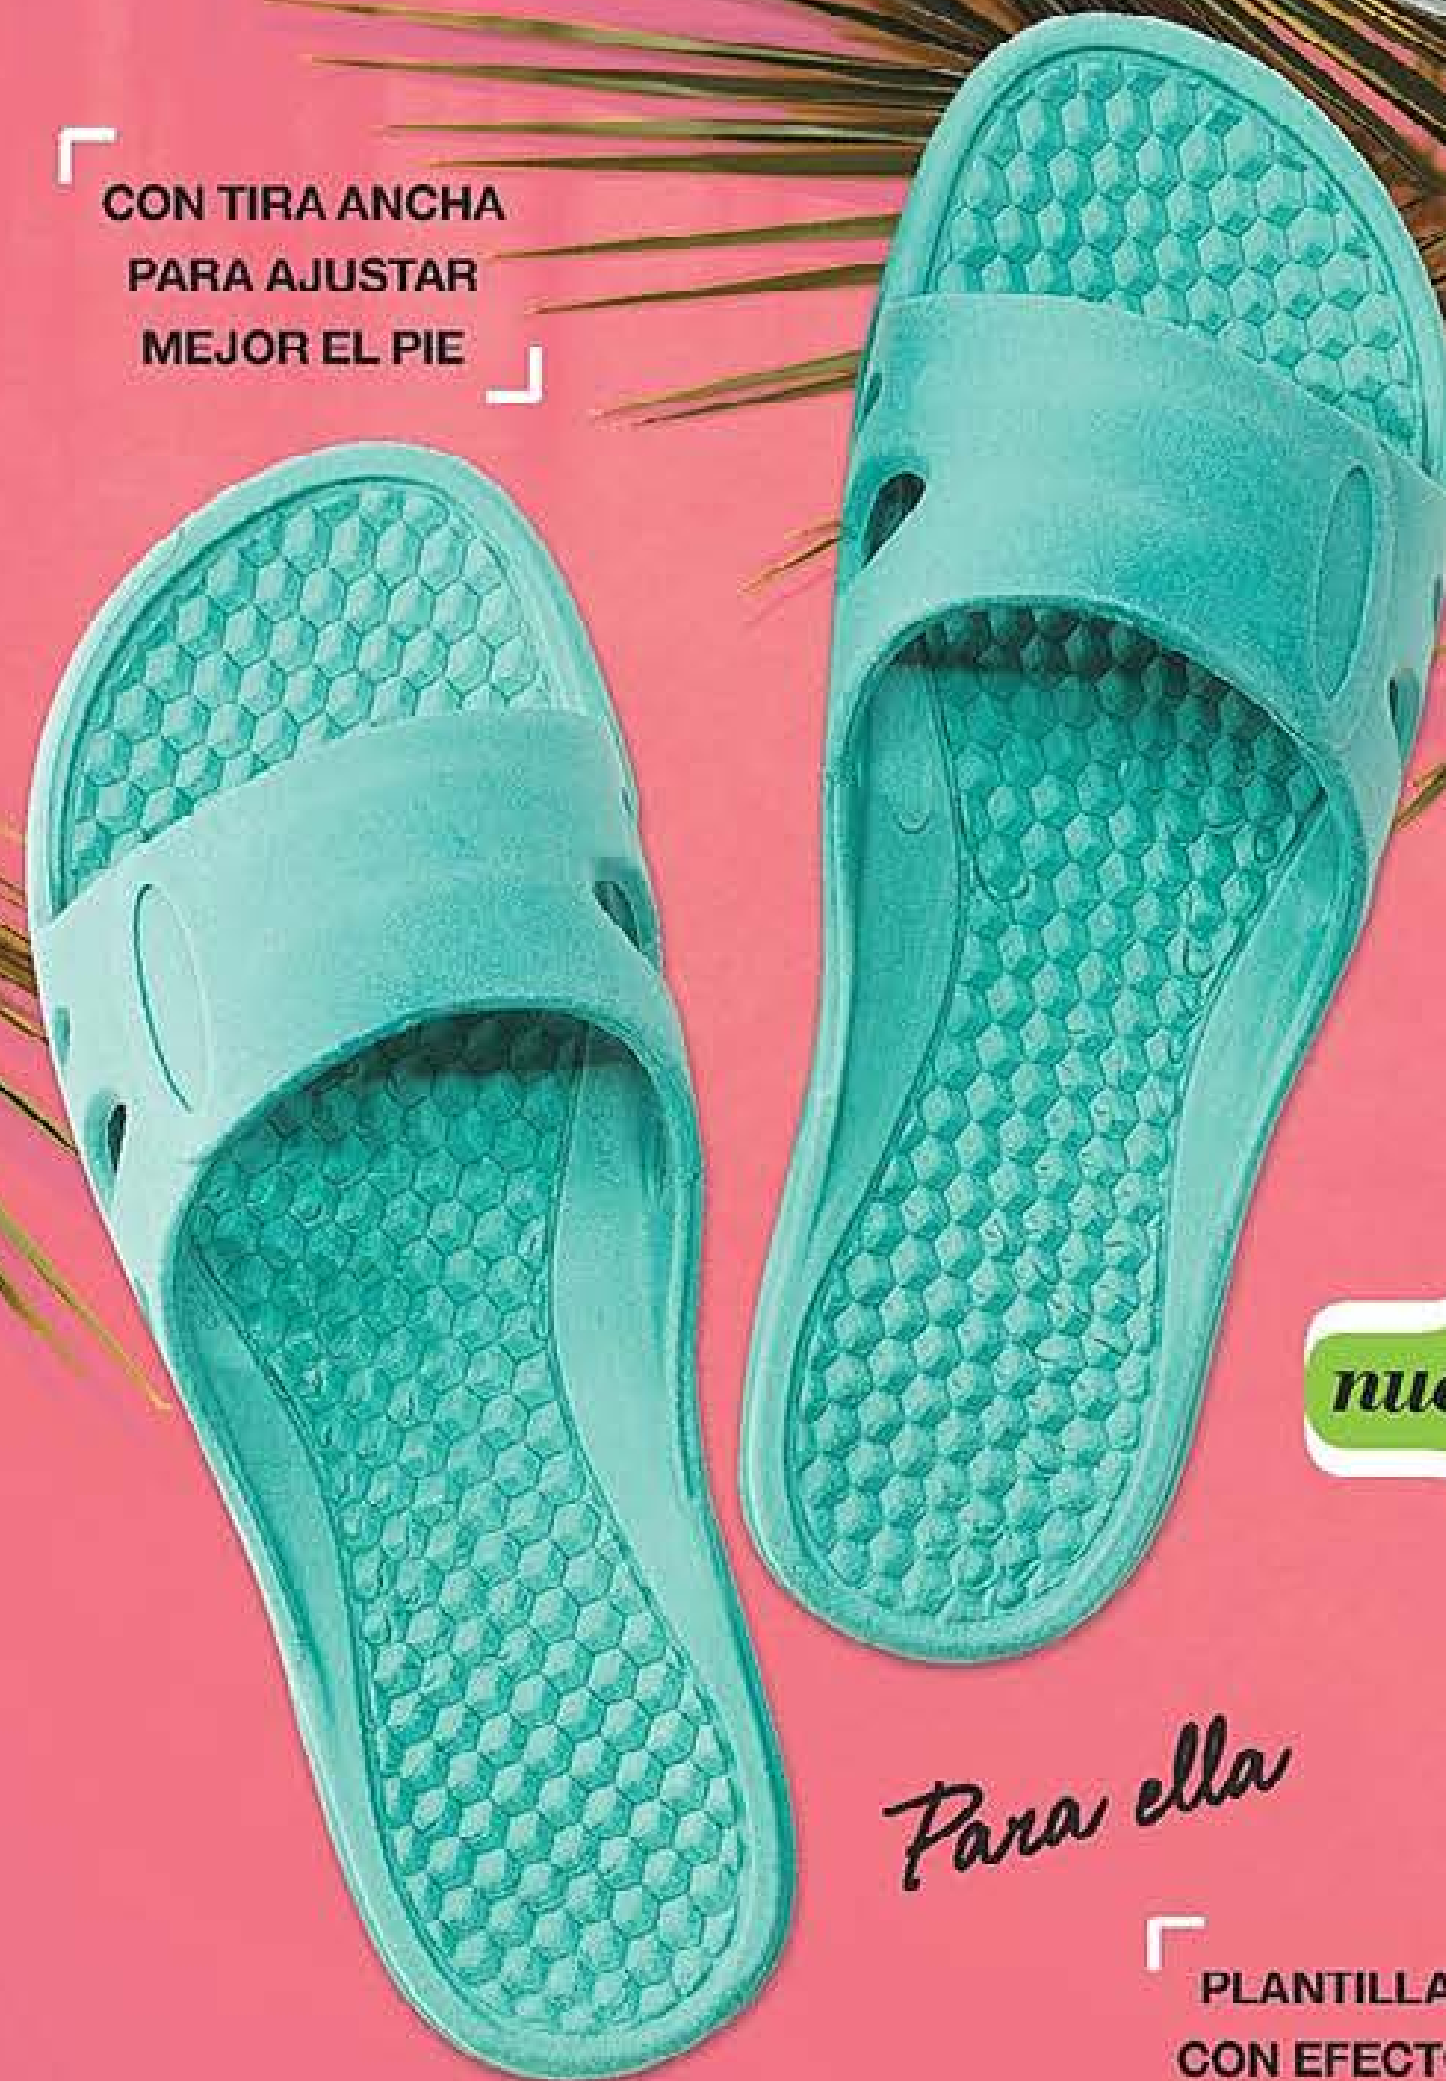

Para él

CON TIRA ANCHA
PARA AJUSTAR
MEJOR EL PIE

nuevas

Para ella

PLANTILLA
CON EFECTO
MASAJE

Ojotas 3 CUOTAS DE \$129⁰⁰ cada par

MEGA BOWL

homebasics
especial cocina