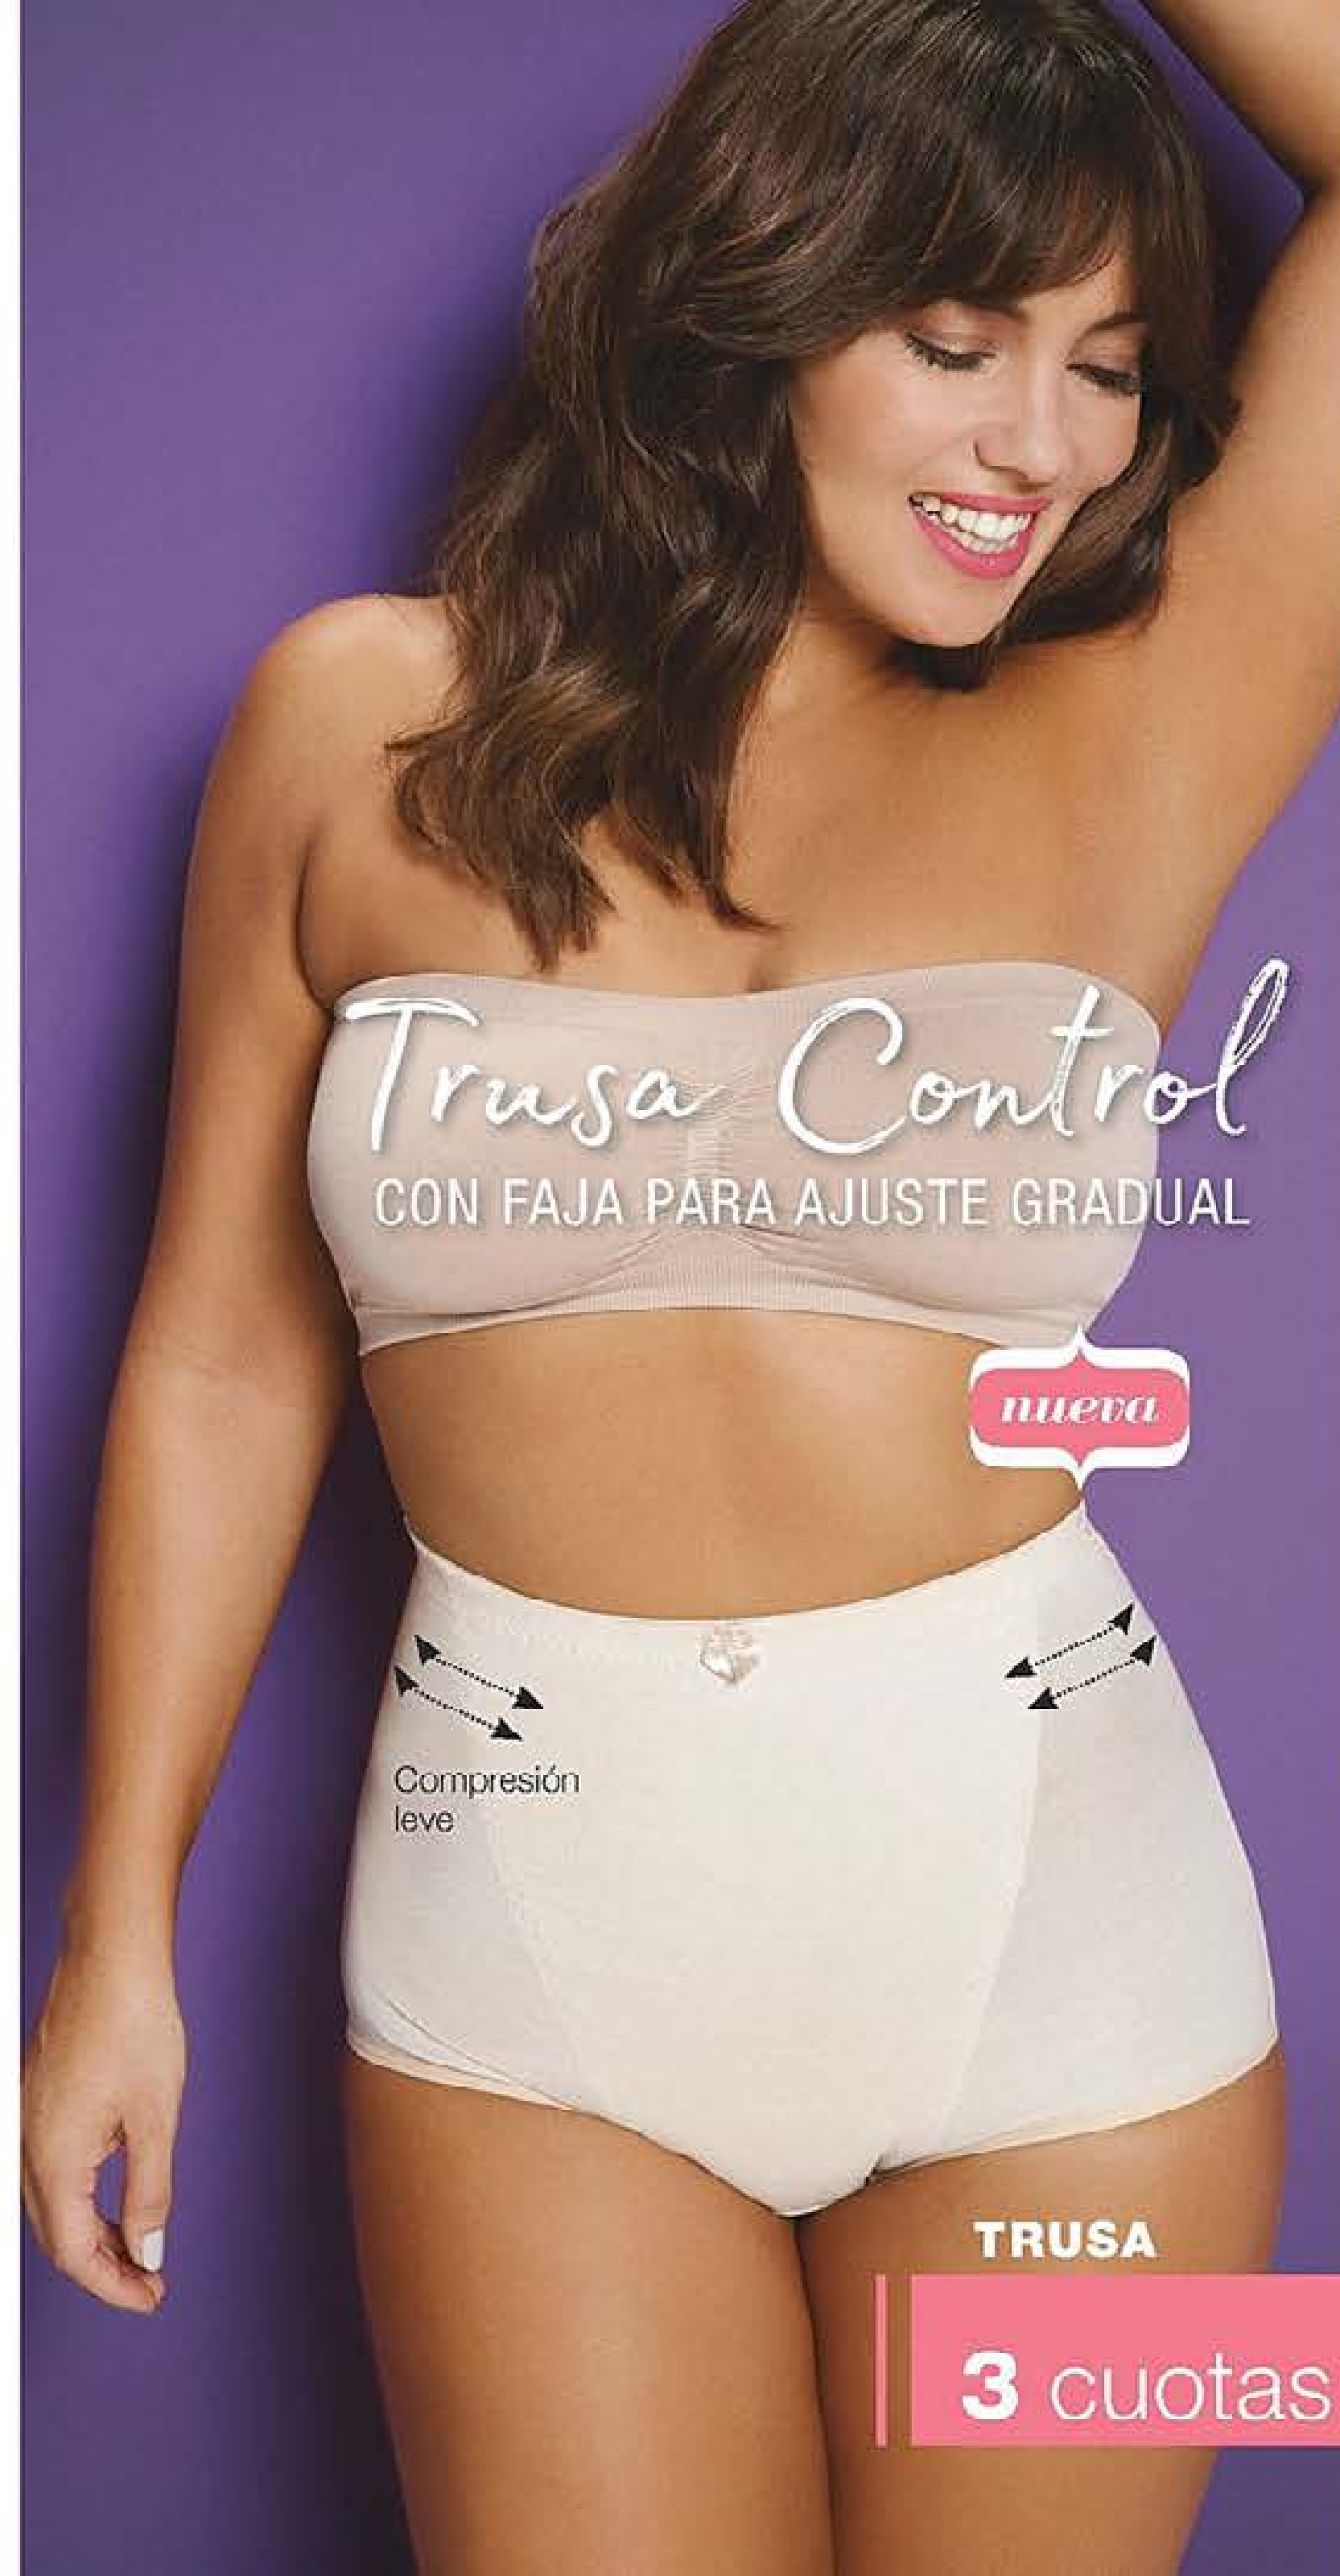

Trusa Control
CON FAJA PARA AJUSTE GRADUAL

nueva

Compresión leve

TRUSA

3 cuotas $319⁰⁰