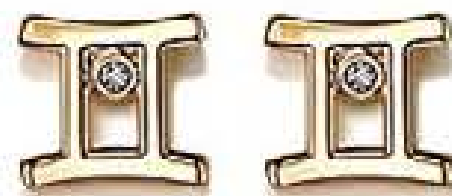

Géminis 30986-4
21 Mayo - 21 Junio