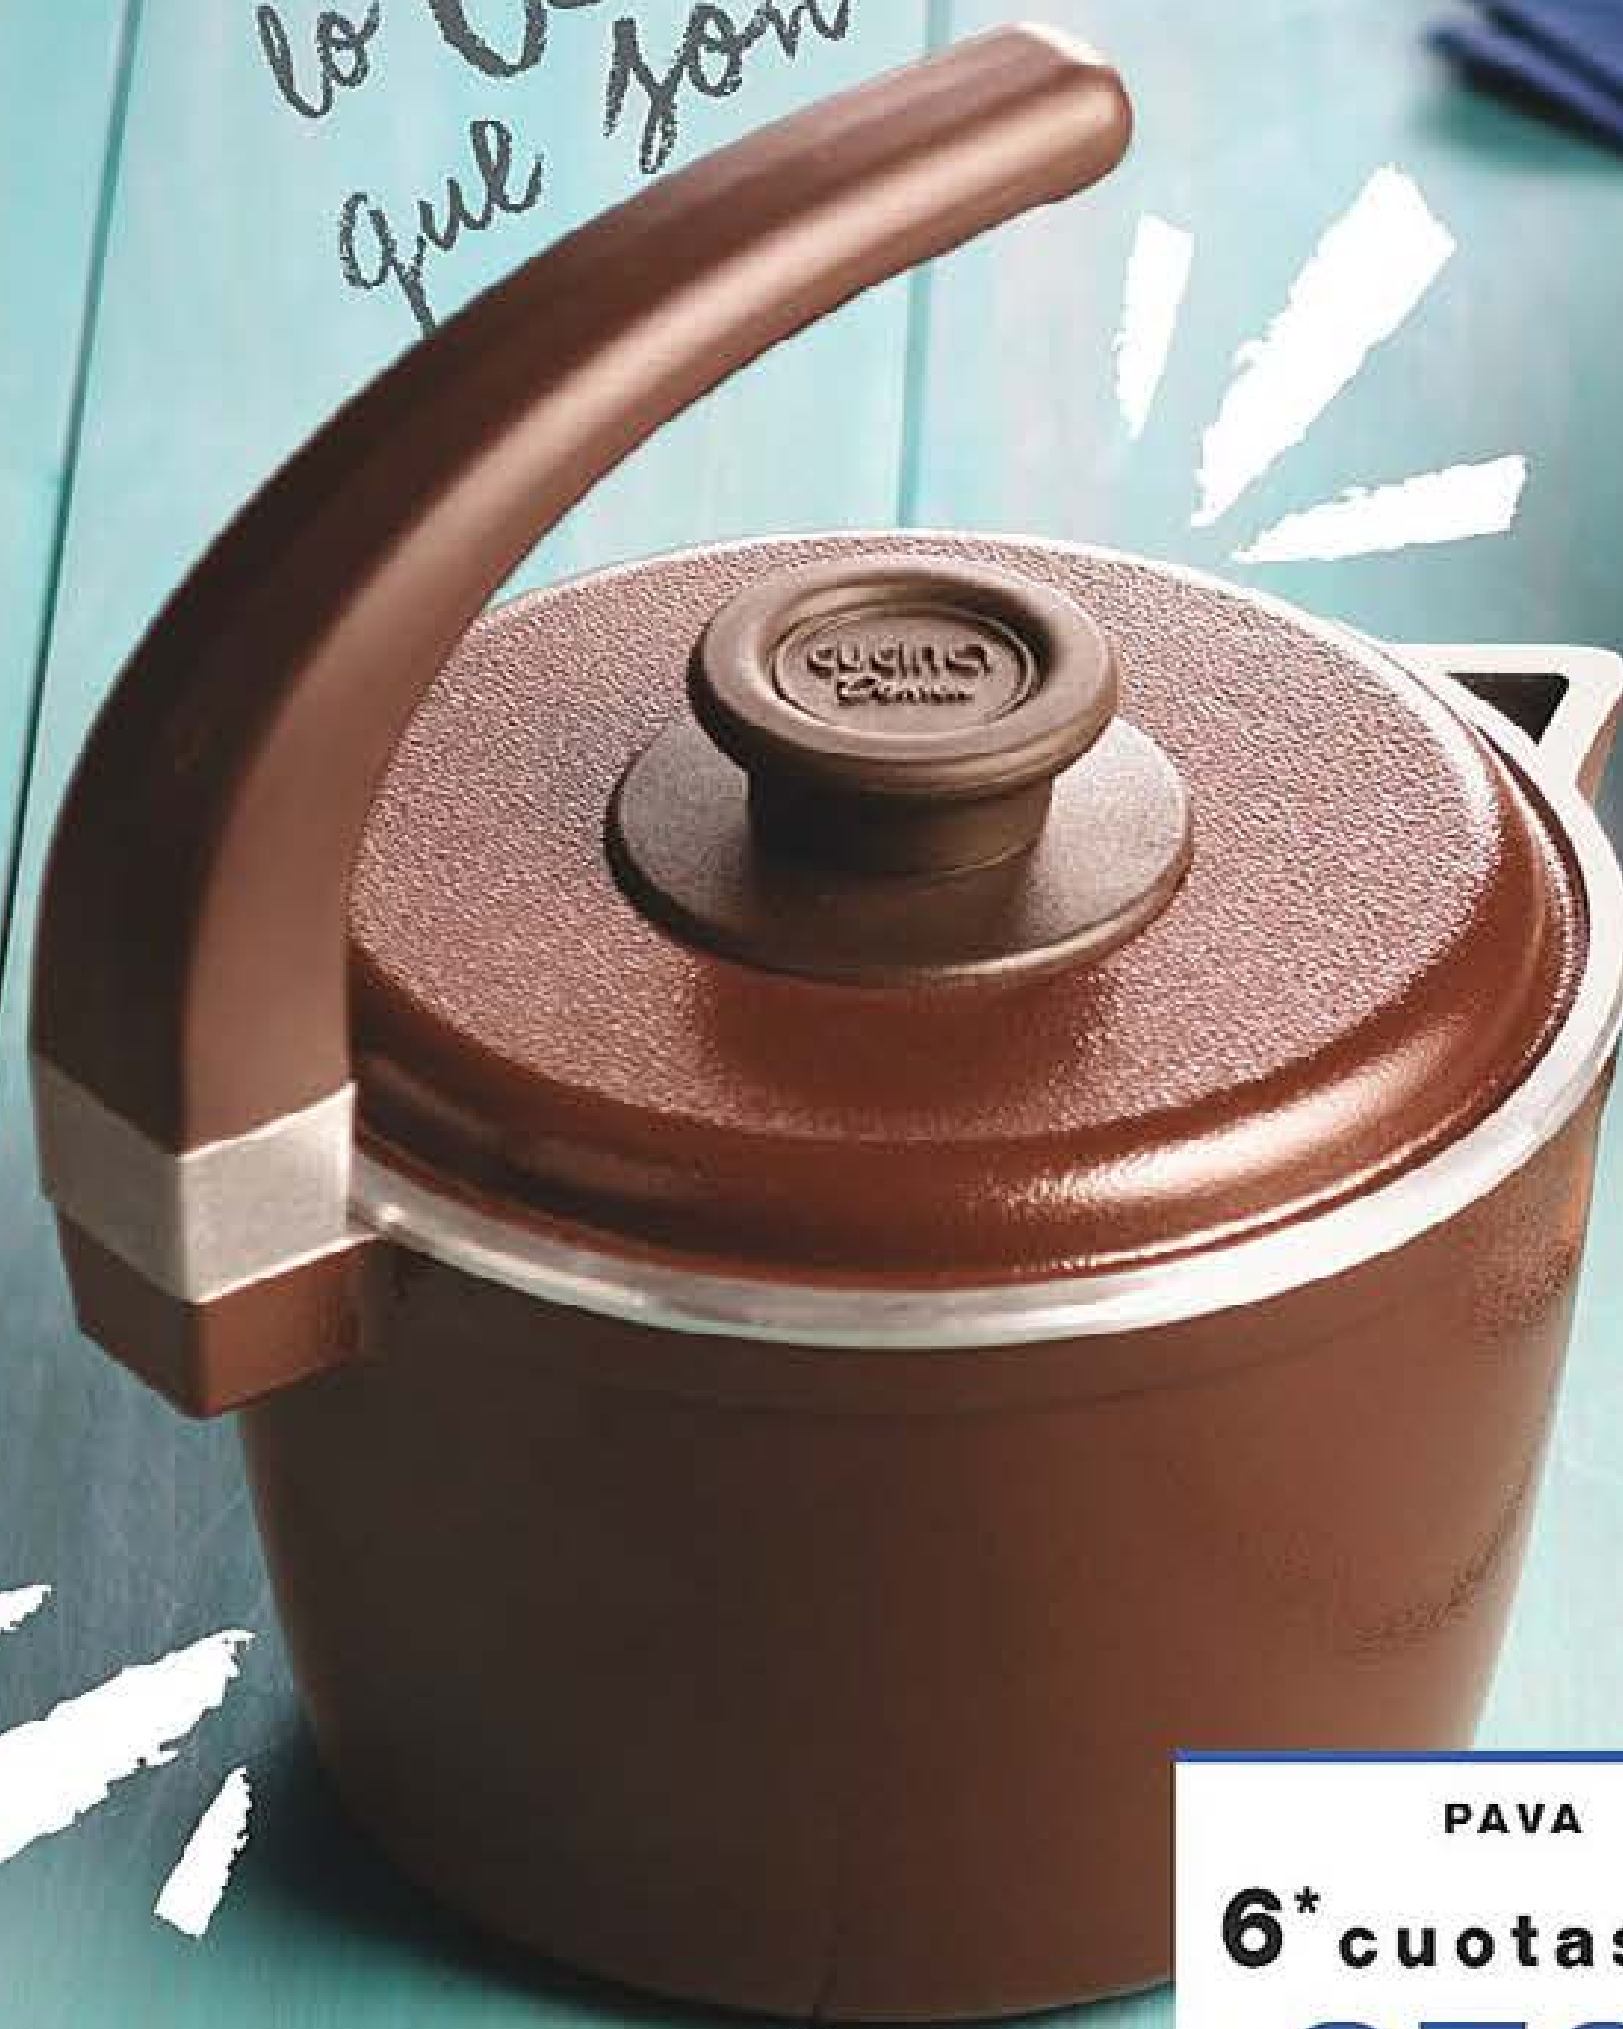

Cucina Donna Pava I Antiadherente Teflon™ Classic. Aluminio de 3 mm de espesor. Tapa con perilla de Nylon y mango de baquelita. Med.: 17,5 cm de diám. x 11,2 cm de alto. ORIGEN: ARGENTINA. Precio Regular **$3117⁰⁰**

1 cuota **$2067⁰⁰** **6*** cuotas **$379⁰⁰**

40759-3 **89050-9**
*Monto total en 6 cuotas **$2274⁰⁰**

Me apasiona lo lindas que son