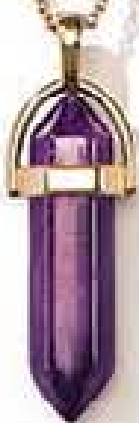

INCLUYE TARJETA
CON SIGNIFICADO
DE CADA PIEDRA

Collar piedra cuarzo | Baño dorado y piedra
real de cuarzo. Med.: 42 cm de largo (+ 9 cm
de extensión). Incluye caja regalable.

Origen: Perú. **A. Turquesa 30096-2**