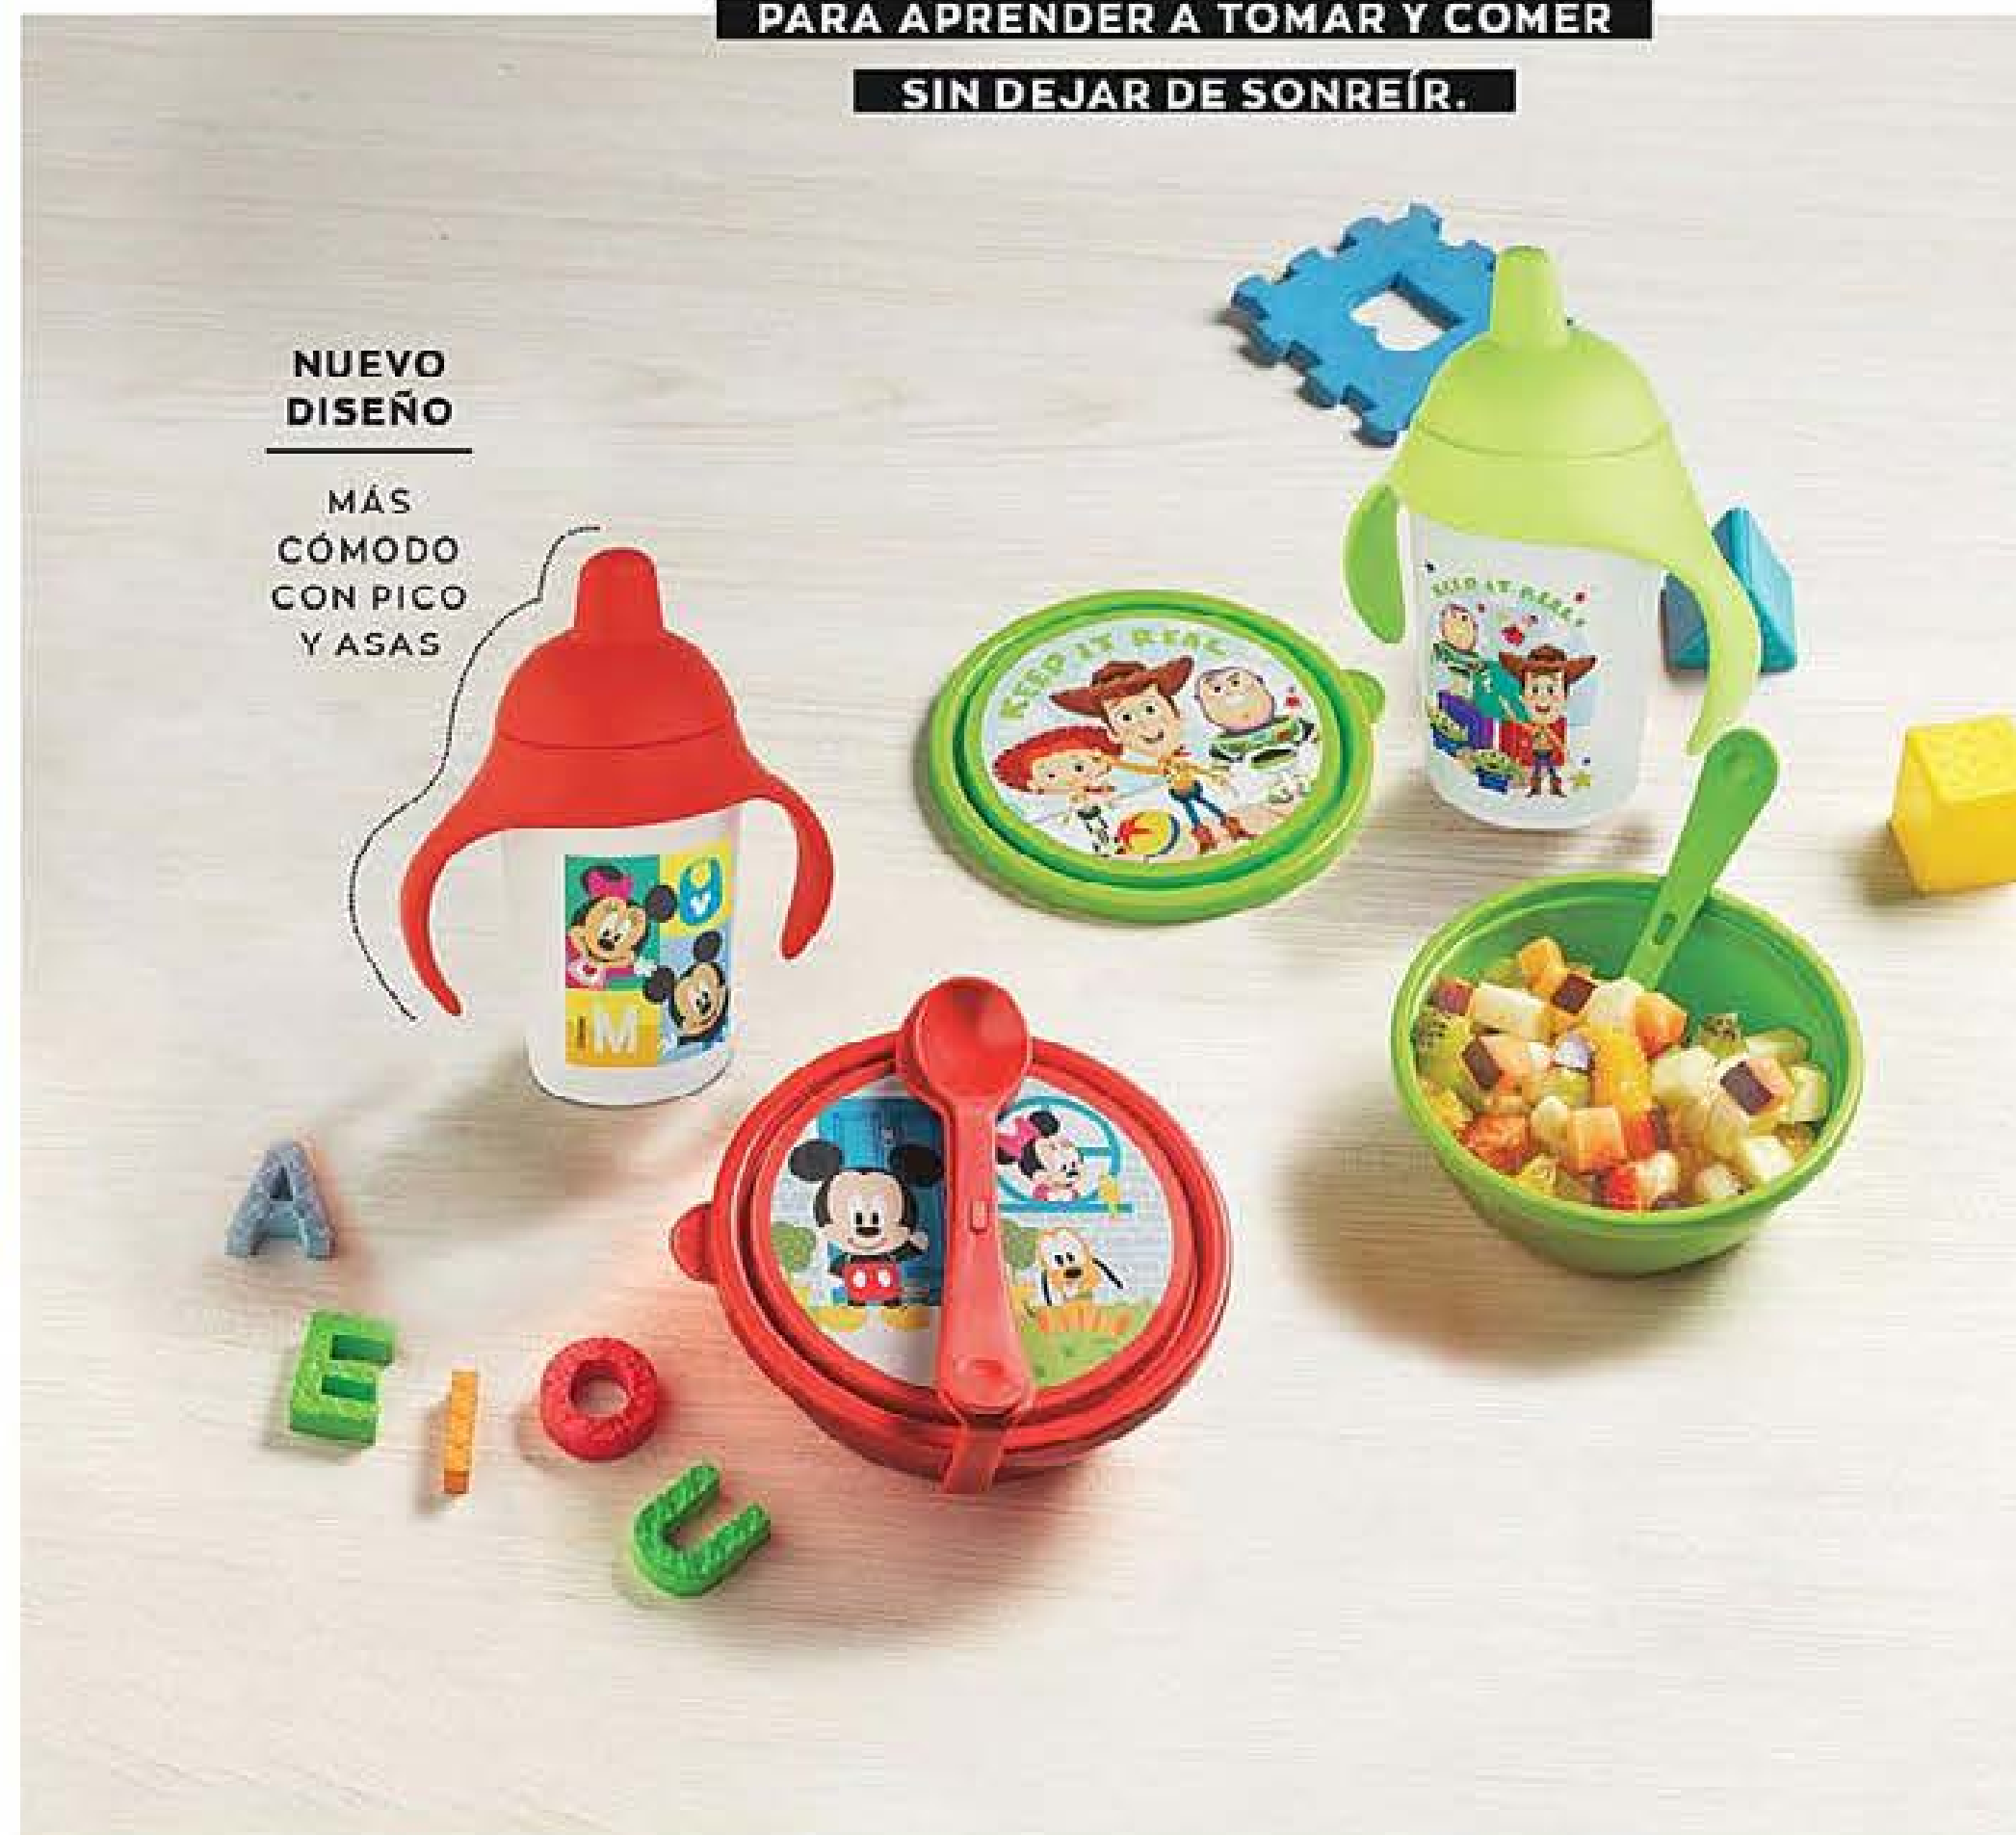

Fisher-Price

**BLOQUES BLANDOS DE COLORES
PARA ESTIMULAR LA CREATIVIDAD
DE LOS BEBÉS**

NUEVO

FÁCIL DE
ENCASTRAR

TEXTURA
SUAVE Y
FLEXIBLE

6
BLOQUES
BLANDOS

Bloques blandos** | EVA. Med. chico: 5 x 5 x 4,8 cm.
Grande: 10 x 5 x 4,8 cm. 40085-3 Precio Regular **\$1287**

\$329⁹⁹ cada uno

*2 años o más. Uso utilitario para la mamá, los niños pequeños deben estar siempre bajo la supervisión de un adulto.
Stock: Contenedor: Minnie & Mickey 6300 U. Toy Story: 6800 U. Vaso: Toy Story: 8200 U. Minnie & Mickey: 7600 U.

LA DIVERSIÓN ACOMPAÑA SU CRECIMIENTO

PARA APRENDER A TOMAR Y COMER

SIN DEJAR DE SONREÍR.

NUEVO
DISEÑO

MÁS
CÓMODO
CON PICO
Y ASAS

**Pack Contenedor con cuchara
+ Vaso con pico***
Minnie & Mickey **57988-8**
Toy Story **57981-3**