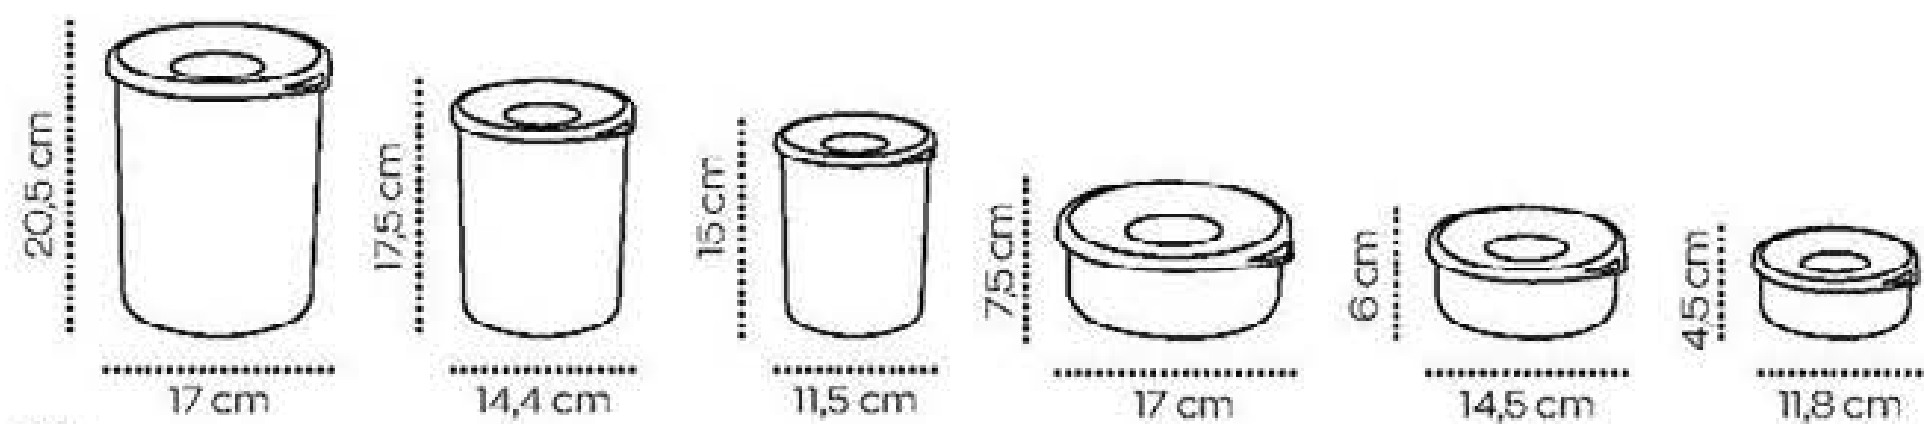

UN NUEVO HÁBITO ECONOMIZAR

¿SABÍAS QUÉ?

Si comprás a granel **reducís el uso de envoltorios** descartables. Usar tus propios envases es **bueno para el planeta** y también para tu bolsillo.

Set x 10 Contenedores:
circulares x 3 + tarros x 3
+ cuadrados x 4
Plástico.

Precio de Referencia $7021

1 cuota $3594

58004-3

6* cuotas $659

57852-6

Monto total en 6 cuotas $3954

Stock: 1800 U. c/u.

**SET X 10
CONTENEDORES**

**6* CUOTAS
$659**