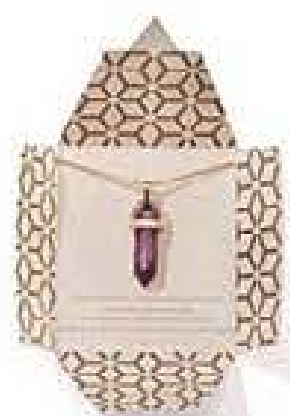

INCLUYE TARJETA
CON SIGNIFICADO
DE CADA PIEDRA

Collar piedra cuarzo | Baño dorado y piedra
real de cuarzo. Med.: 42 cm de largo (+ 9 cm
de extensión). Incluye caja regalable.

Origen: Perú. **A. Turquesa 30096-2**