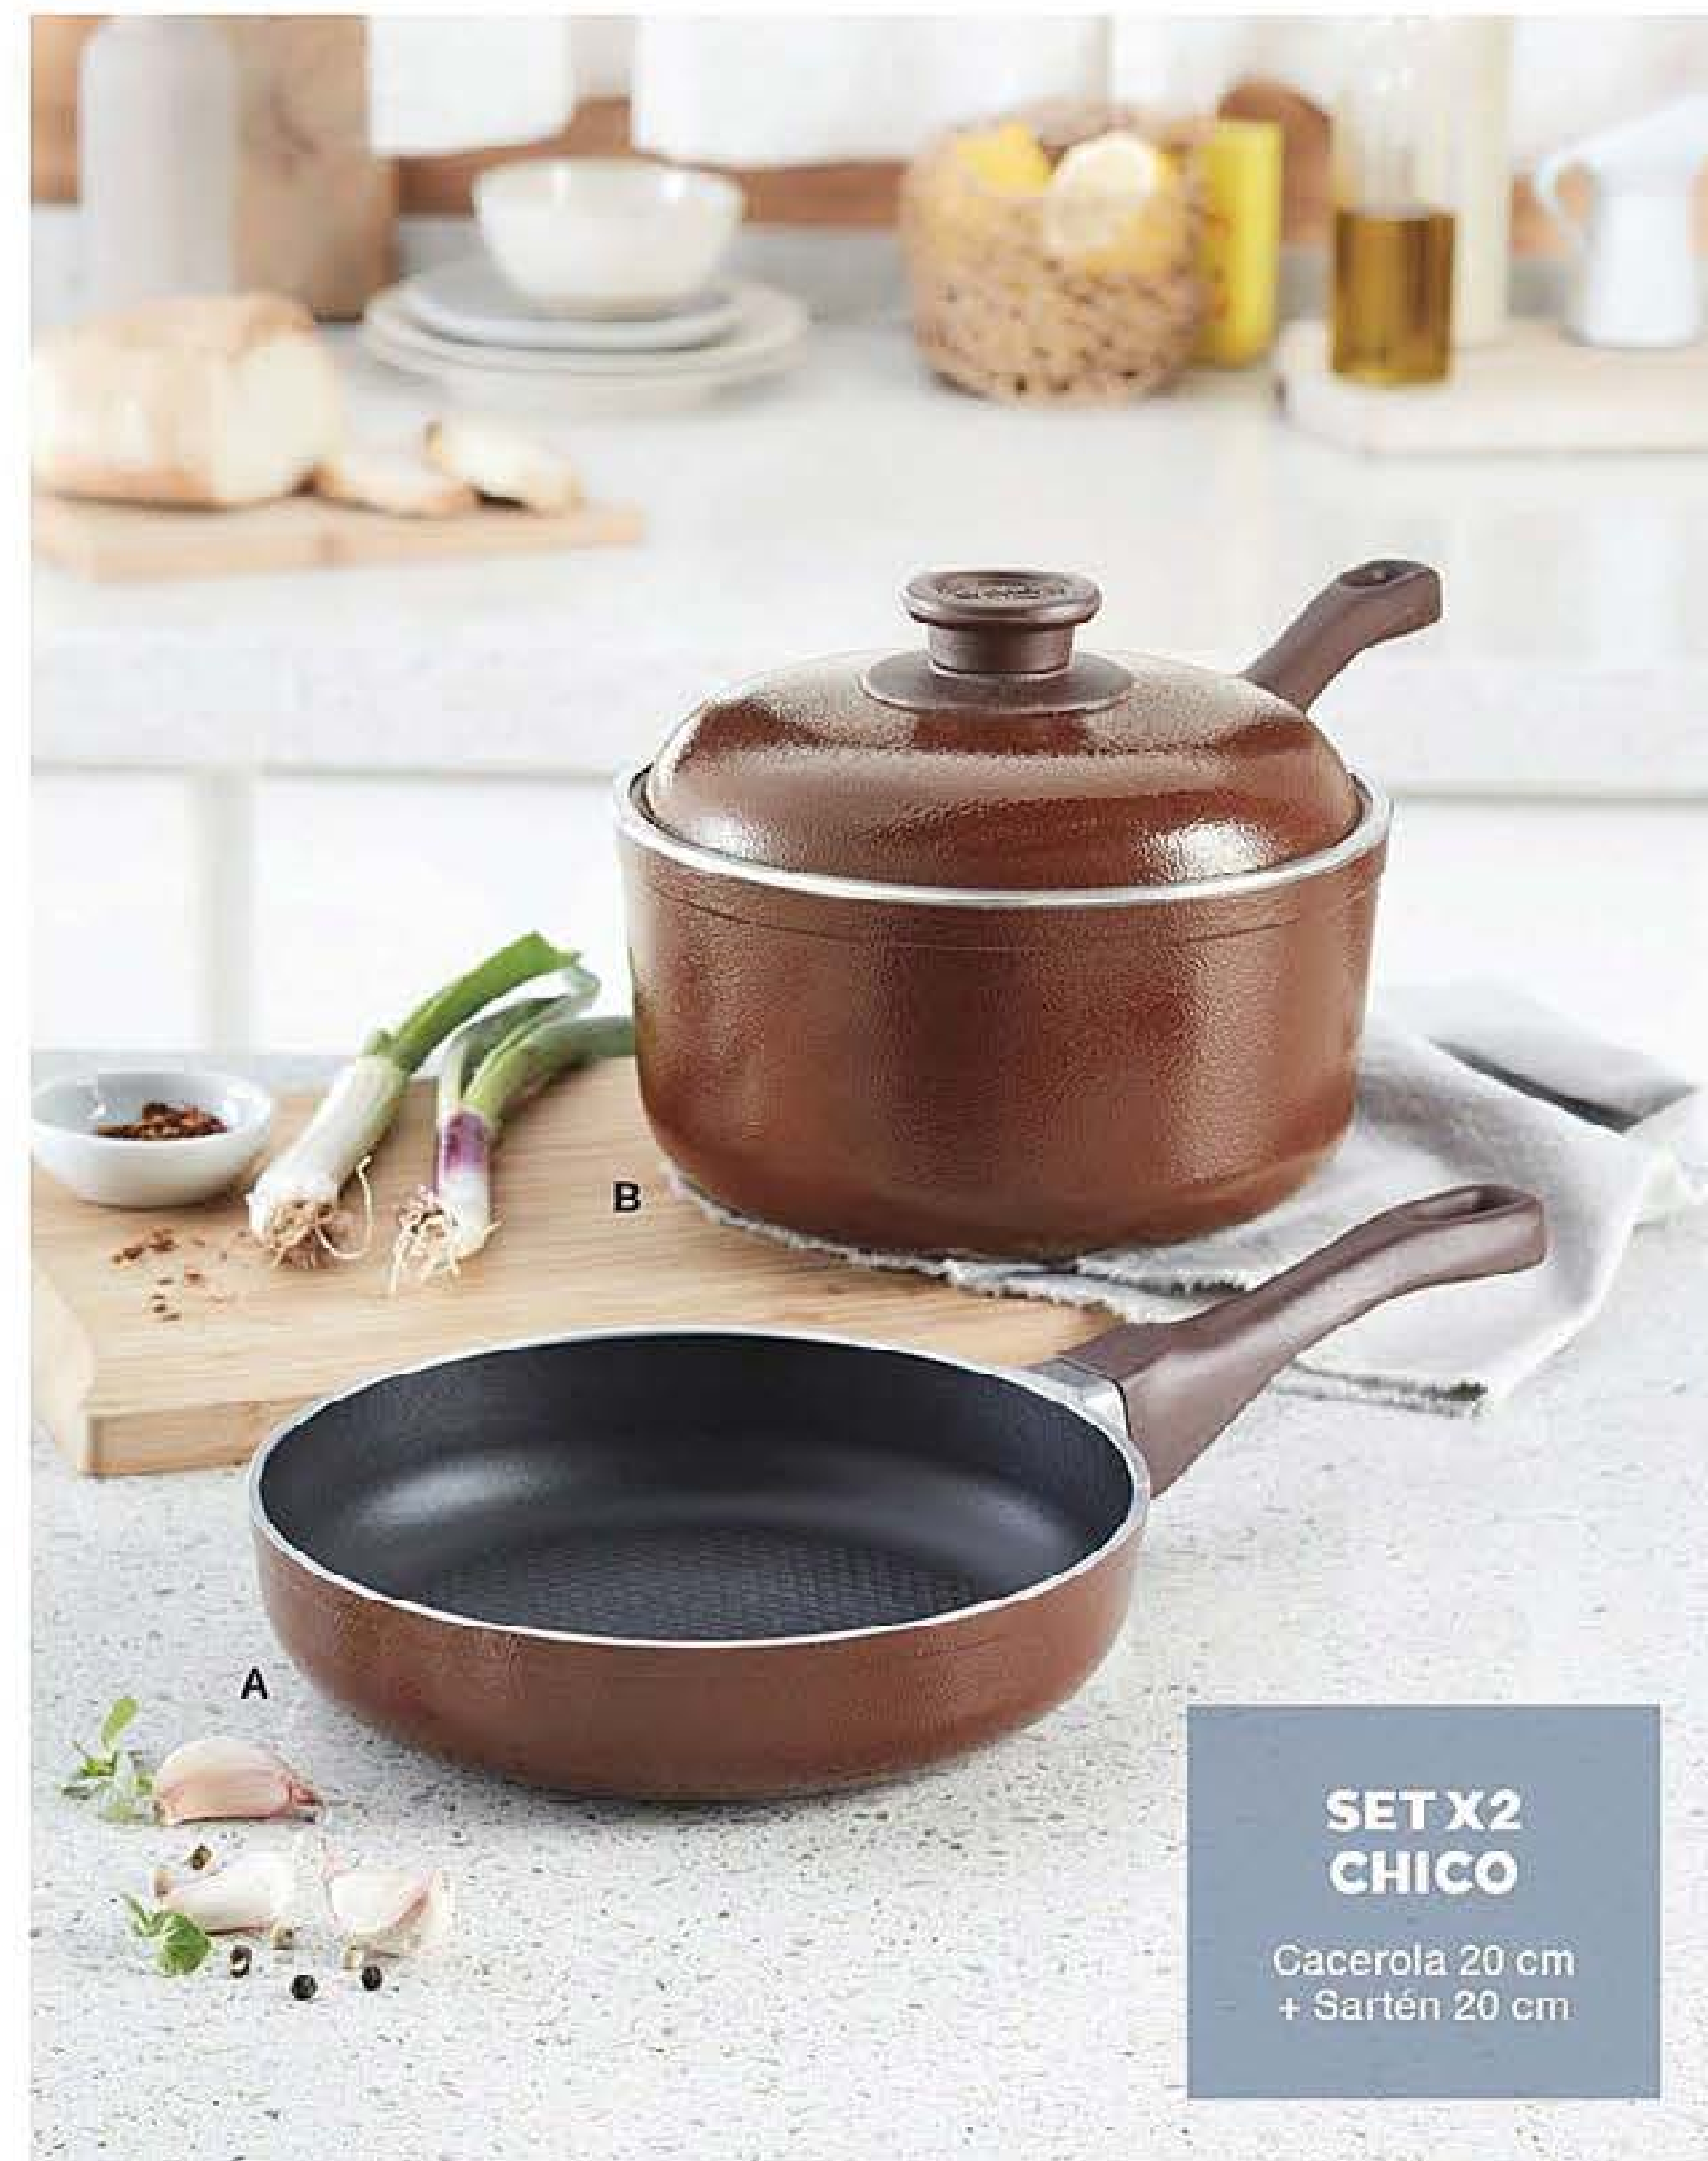

SET X2 CHICO

Cacerola 20 cm
+ Sartén 20 cm

Set x 2 | Antiadherente Teflon™ Classic. Aluminio de 3 mm de espesor.
Precio referencia $11214

1 cuota $8013

Marrón **57542-3**
Roja **57081-2**

6* cuotas $1469

Marrón **57554-8**
Roja **57098-6**

*Monto total en 6 cuotas $8814

6* CUOTAS
$1469

AHORRE $2400