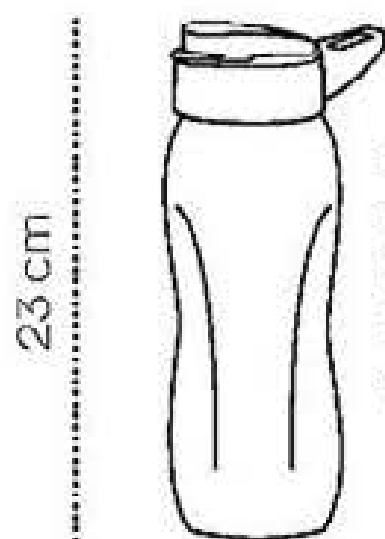

NUEVO

Incluye tapa

C. Contenedor con manija I Polipropileno.
Med.: 31 x 15,5 x 12,5 cm.
Origen: China. **40193-5**
Precio Regular \$957

\$699⁹⁹

CAMBIÁ DESECHABLE POR RECARGABLE

¿SABÍAS QUÉ?

13 millones de botellas desechables contaminan el mar cada año*. Cambiemos esta cifra. Utilizá siempre tu botella recargable.