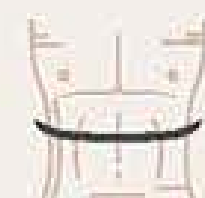

ENCONTRÁ TUS MEDIDAS

SOUTIEN			
TALLE	COPA	Contorno de busto (en cm)	Contorno de espalda (en cm)
85	B	82-86	62-82
	C	87-91	
	D	92-96	
90	B	87-91	73-87
	C	92-96	
	D	97-101	
95	B	92-96	78-93
	C	97-101	
	D	102-106	
100	B	97-101	83-99
	C	102-106	
	D	107-111	
105	B	102-106	88-105
	C	107-111	
	D	112-116	
110	B	107-111	94-111
	C	112-116	
	D	117-121	
115	B	112-116	100-111
	C	117-121	
	D	122-126	
120	B	117-121	106-111
	C	122-126	
	D	127-131	

INDUMENTARIA Y LINGERÍA				BOMBACHAS
TALLE	Contorno de busto (en cm)	Cintura (en cm)	Contorno de cadera (en cm)	Contorno de cadera (en cm)
P (42)	85-89	65-70	90-94	87-93
M (44)	90-94	71-76	95-99	94-100
G (46)	95-99	77-82	100-104	101-107
EG (48)	100-104	83-88	105-109	108-113
EEG (50)	105-109	89-94	110-114	114-120
ESP (52)	110-114	95-100	115-119	121-125
EEESP (54)	115-119	101-106	120-124	126-130
EEEEESP (56)	120-124	107-112	125-130	131-135

MEDIAS Y MODELADORES	Estatura (en m)	Peso (en kg)																								
		45	47	49	51	53	55	57	59	61	63	65	67	69	71	73	75	77	79	81	83	85	89	91	93	95
	1,45																									
	1,47																									
	1,50																									
	1,52																									
	1,53																									
	1,57																									
	1,60																									
	1,62																									
	1,65																									
	1,67																									
	1,70																									

HOMBRES	Contorno (en cm)	M	G	EG	EEG
	Pecho	96-101	102-108	109-119	120-128
Cintura	84-94	95-104	105-114	115-124	
Cadera	95-103	104-109	110-120	121-129	

Cintura

70 DENIER

EFEECTO MASAJE en pantorrillas

A

B

20 DENIER

EFEECTO RELAX en la planta del pie

C

Stock: Ultraopaca: 900 U. Plantilla: Beige: 2400 U. Negra: 1200 U. Massage: Negra: 1500 U. Gris: 1700 U.

Medias 3/4
Poliamida y elastano.
Talle único.
A. Massage
Negro **30111-9**
Gris **30112-7**
B. Ultraopaca
Negra **31178-7**
C. Plantilla
Negro **30915-3**
Beige **30533-4**
Precio Regular **$419⁹⁹**

OFERTA
IRRESISTIBLE

40% OFF | **$249⁹⁹** CADA PAR