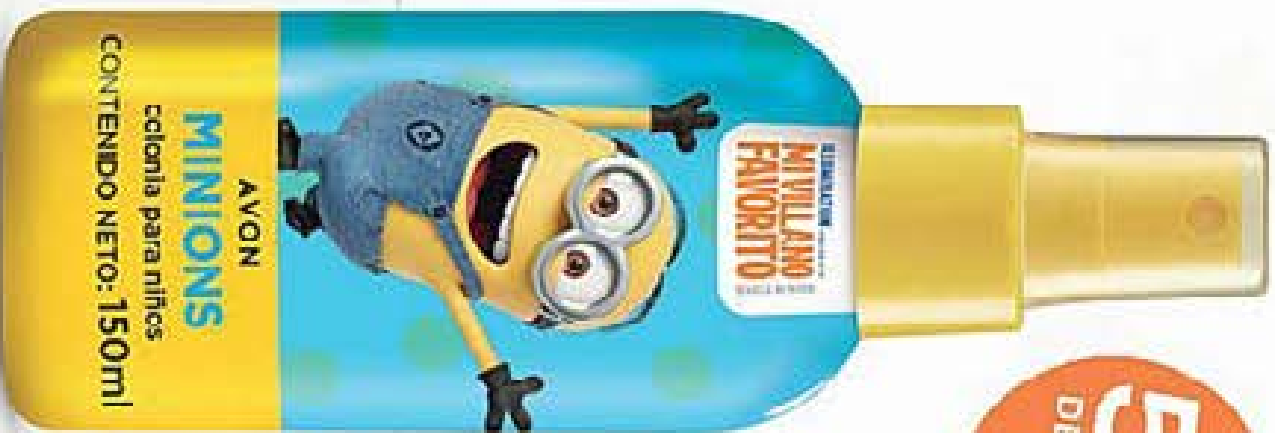

AROMA CÍTRICO
FRUTAL

OFERTA

FINAL

Colonia l 150 ml. Barbie **10953-8** Bia **10388-7**
Toy Story Jessie **10238-4** Avengers **12359-6**
Minions **10440-6** Precio Regular **\$599⁹⁹**

\$29999
cada una