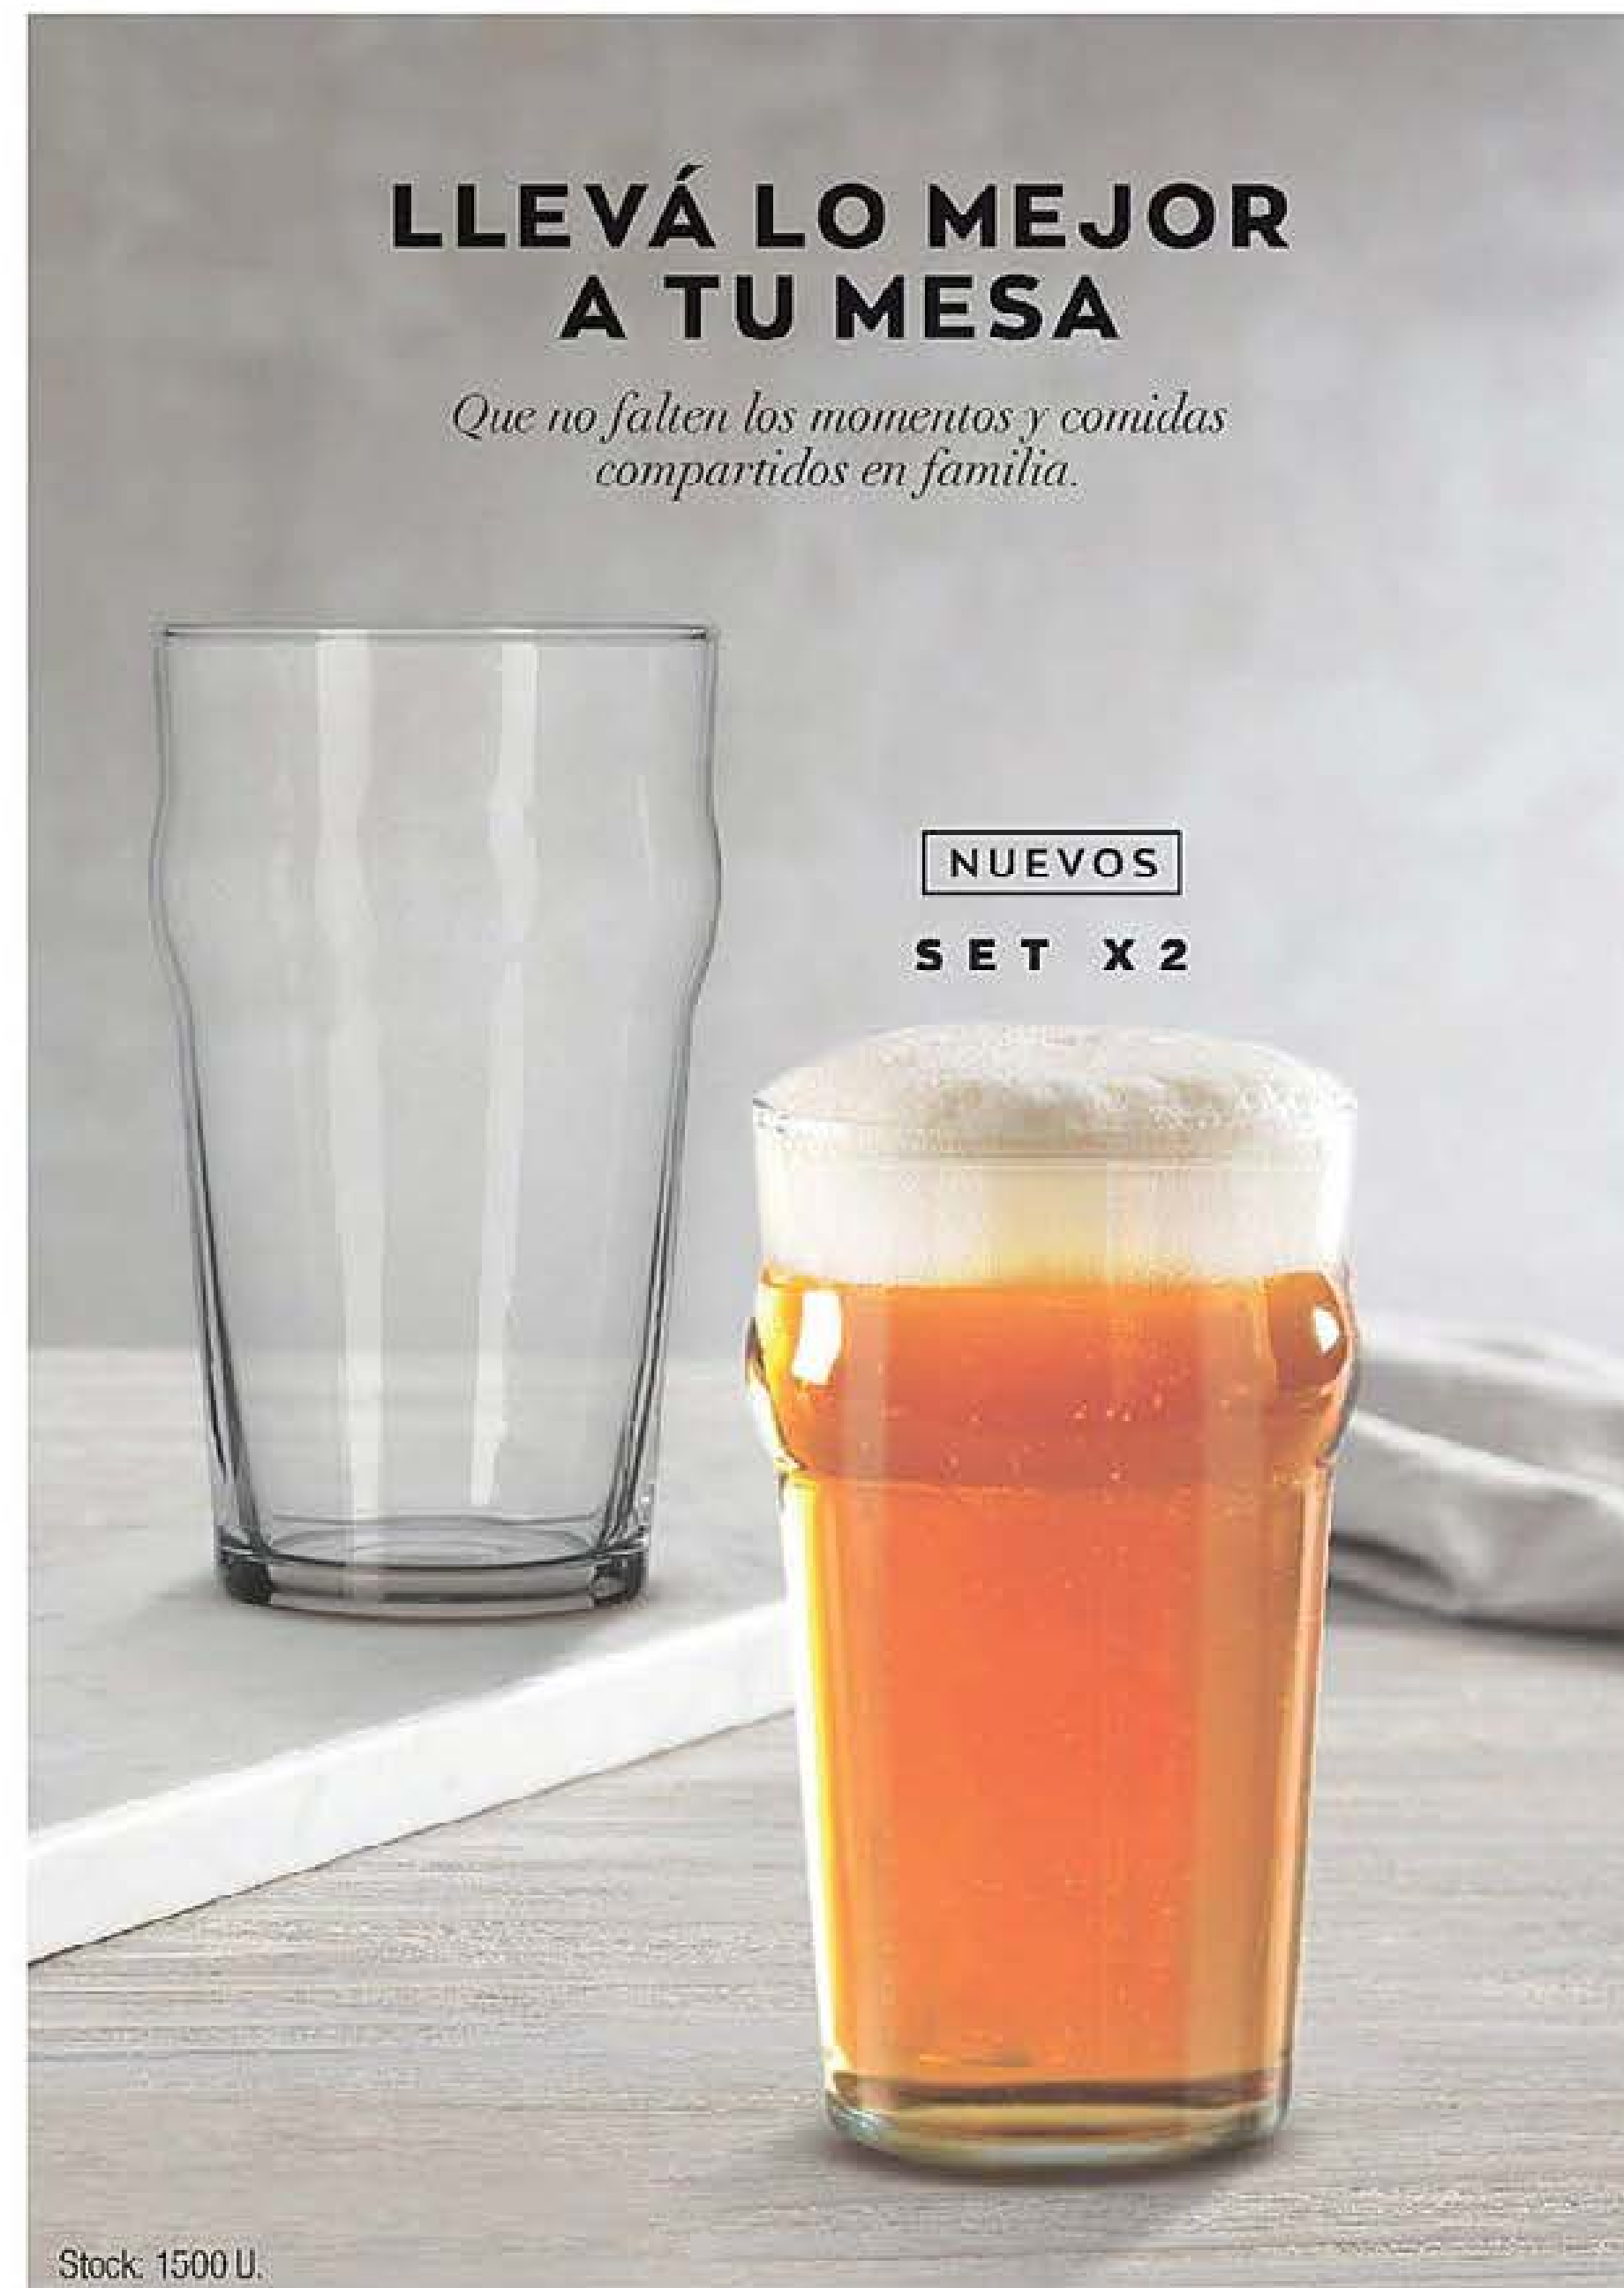

21591-3

Set de Compoters x 4
 Vidrio. Med.: 11,3 cm de diám. x 5 de alto.
 Cap.: 250 ml.

Precio Regular **\$1797**

1 cuota s1077

40714-8

3 cuotas s359

21919-6

Set x 2 Vasos de cerveza de una pinta
 Vidrio transparente. 500 cc. Med.: 15 x 8,6 cm diám.
 Origen: México. **40050-7** Precio Regular **\$1167**