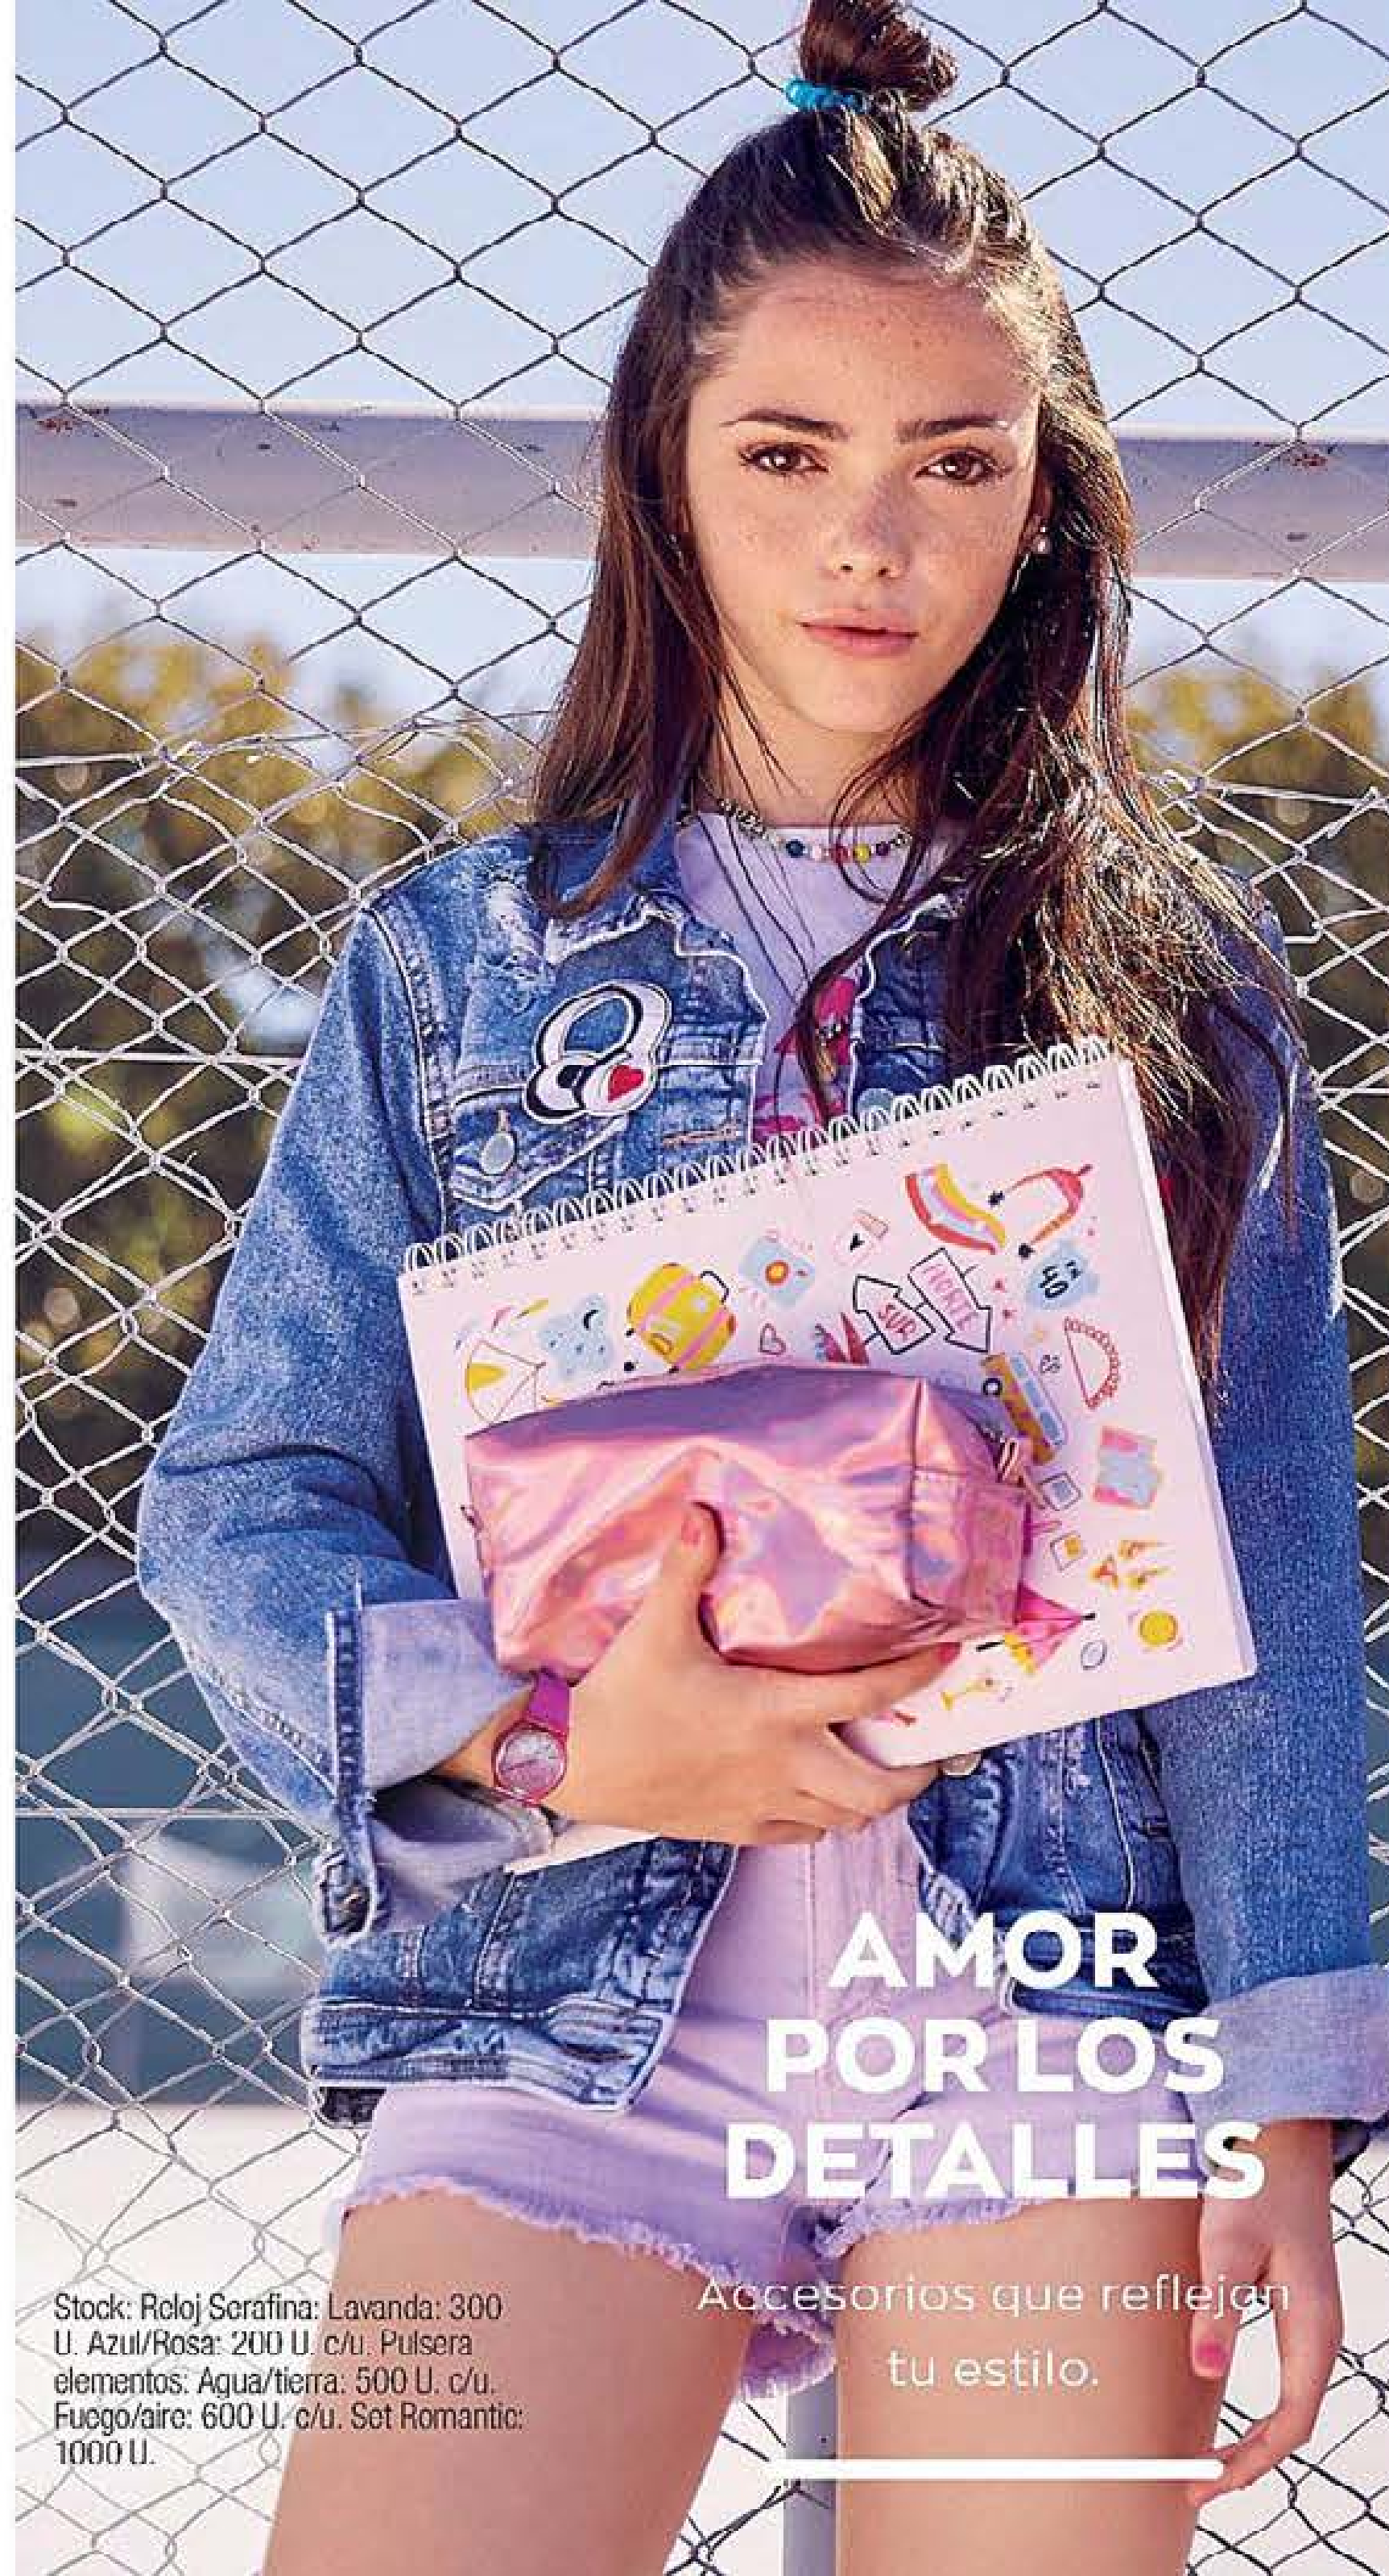

Reloj Serafina I Silicona y plástico. Med. 23,6 cm largo. Origen: China. Precio Regular **$2697**

1 cuota $2277

Azul **31244-7**

Lavanda **31485-6**

Rosa **31486-4**

3 cuotas $759

Azul **59156-0**

Lavanda **59154-5**

Rosa **59164-4**

Stock: Reloj Serafina: Lavanda: 300 U. Azul/Rosa: 200 U. c/u. Pulsera elementos: Agua/tierra: 500 U. c/u. Fuego/aire: 600 U. c/u. Set Romántico: 1000 U.

**AMOR
POR LOS
DETALLES**

Accesorios que reflejan
tu estilo.