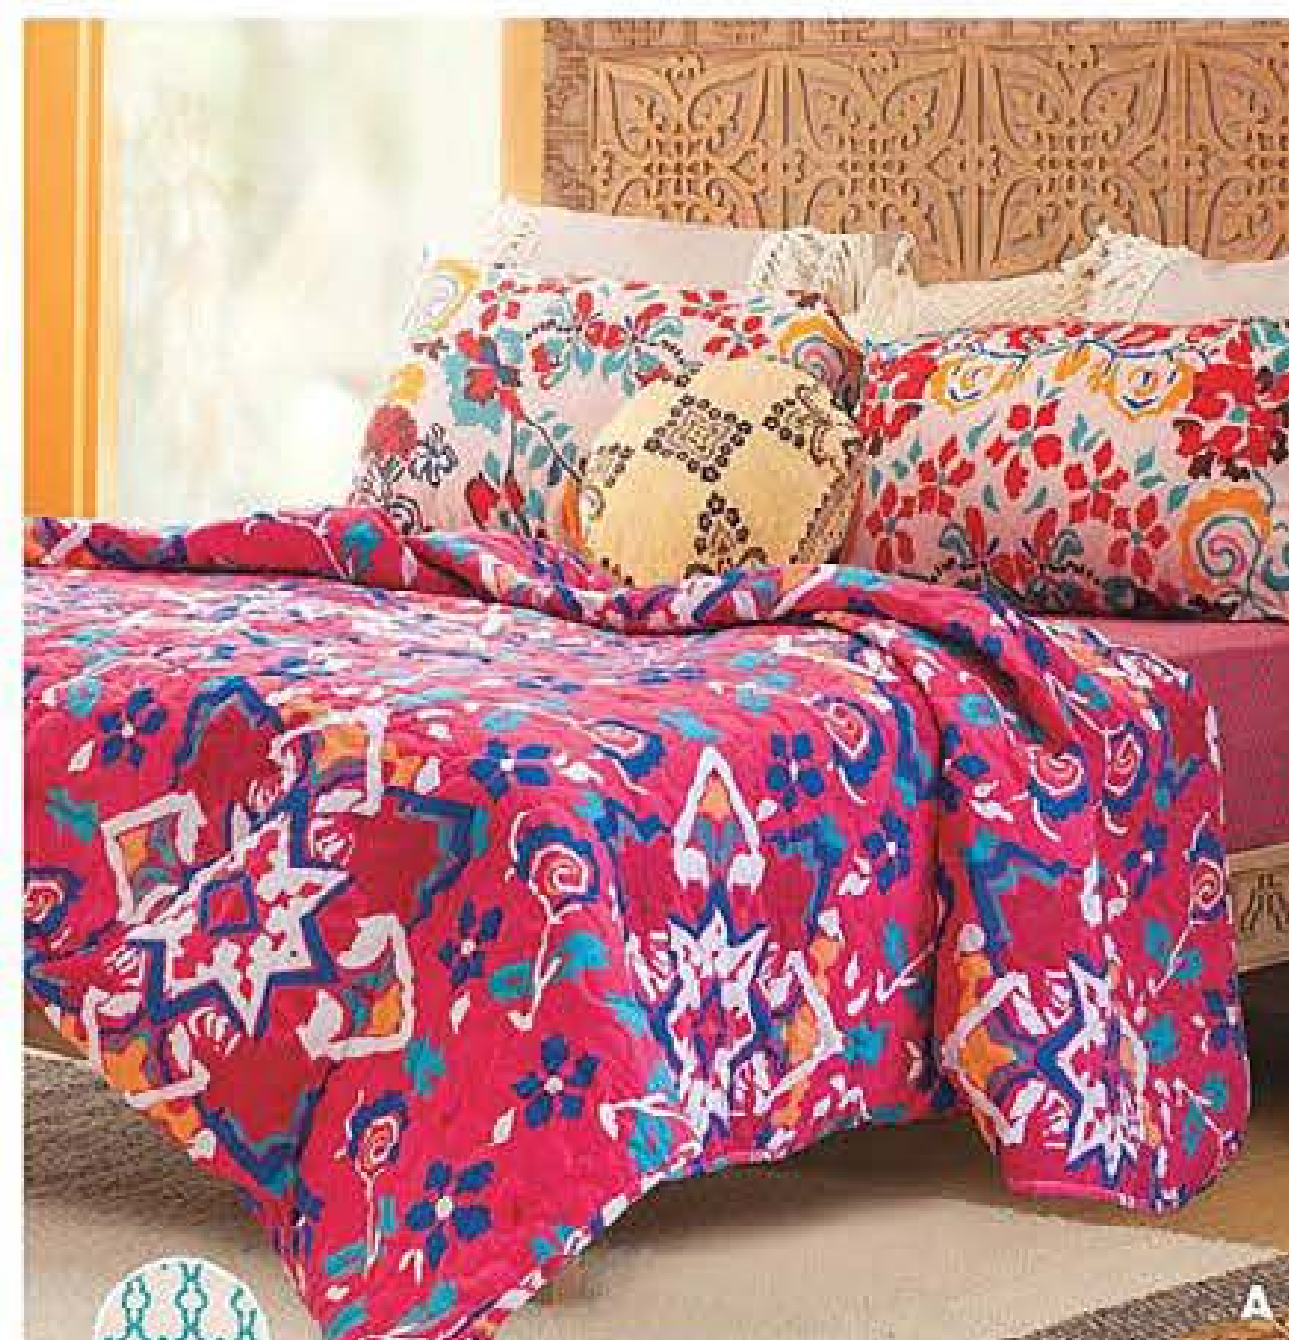

color
design

REVERSIBLE

REVERSIBLE

MEDIDAS: 2 PLAZAS

Superior: 2,20 x 2,40 m.
Ajustable: 1,90 x 2,35 m.
Fundas almohadas:
48 x 80 cm c/u.
Cubrecamas: 2,30 x 2,35 m.

Cubrecama 2 Plazas
50% algodón, 50%
poliéster.
Precio Regular **\$8337**