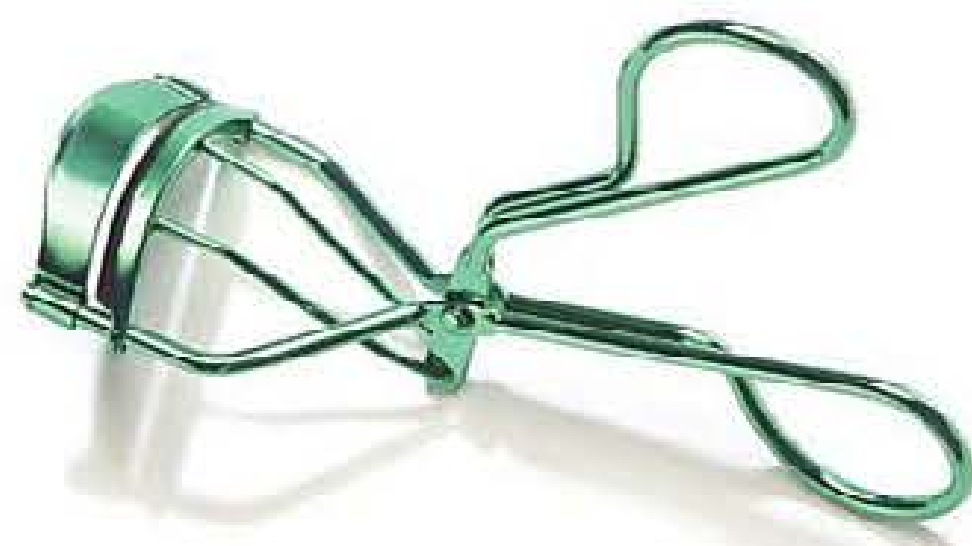

3 CUOTAS

\$389

MOMENTOS QUE TE ENERGIZAN

MINI PINZAS DE DEPILAR
ideal para llevar en tu necesaire

- 1. PUNTA TRADICIONAL: Para vellos largos y gruesos.
- 2. PUNTA PLANA: óptima visión del vello a quitar.
- 3. PUNTA FINA: Máxima precisión, para pelos difíciles de sacar.
- 4. PUNTA SESGADA: Depilación rápida y exacta.

Set x4 Mini Pinzas de depilar
Acero inoxidable. Med.: 5 cm largo.
Origen: China. **12357-0**

\$649⁹⁹
el set

Arqueador de pestañas
Acero al carbón y silicona. Med.: 10,2 cm x 6,5 x 3,7 cm.
Origen: China. **12358-8**