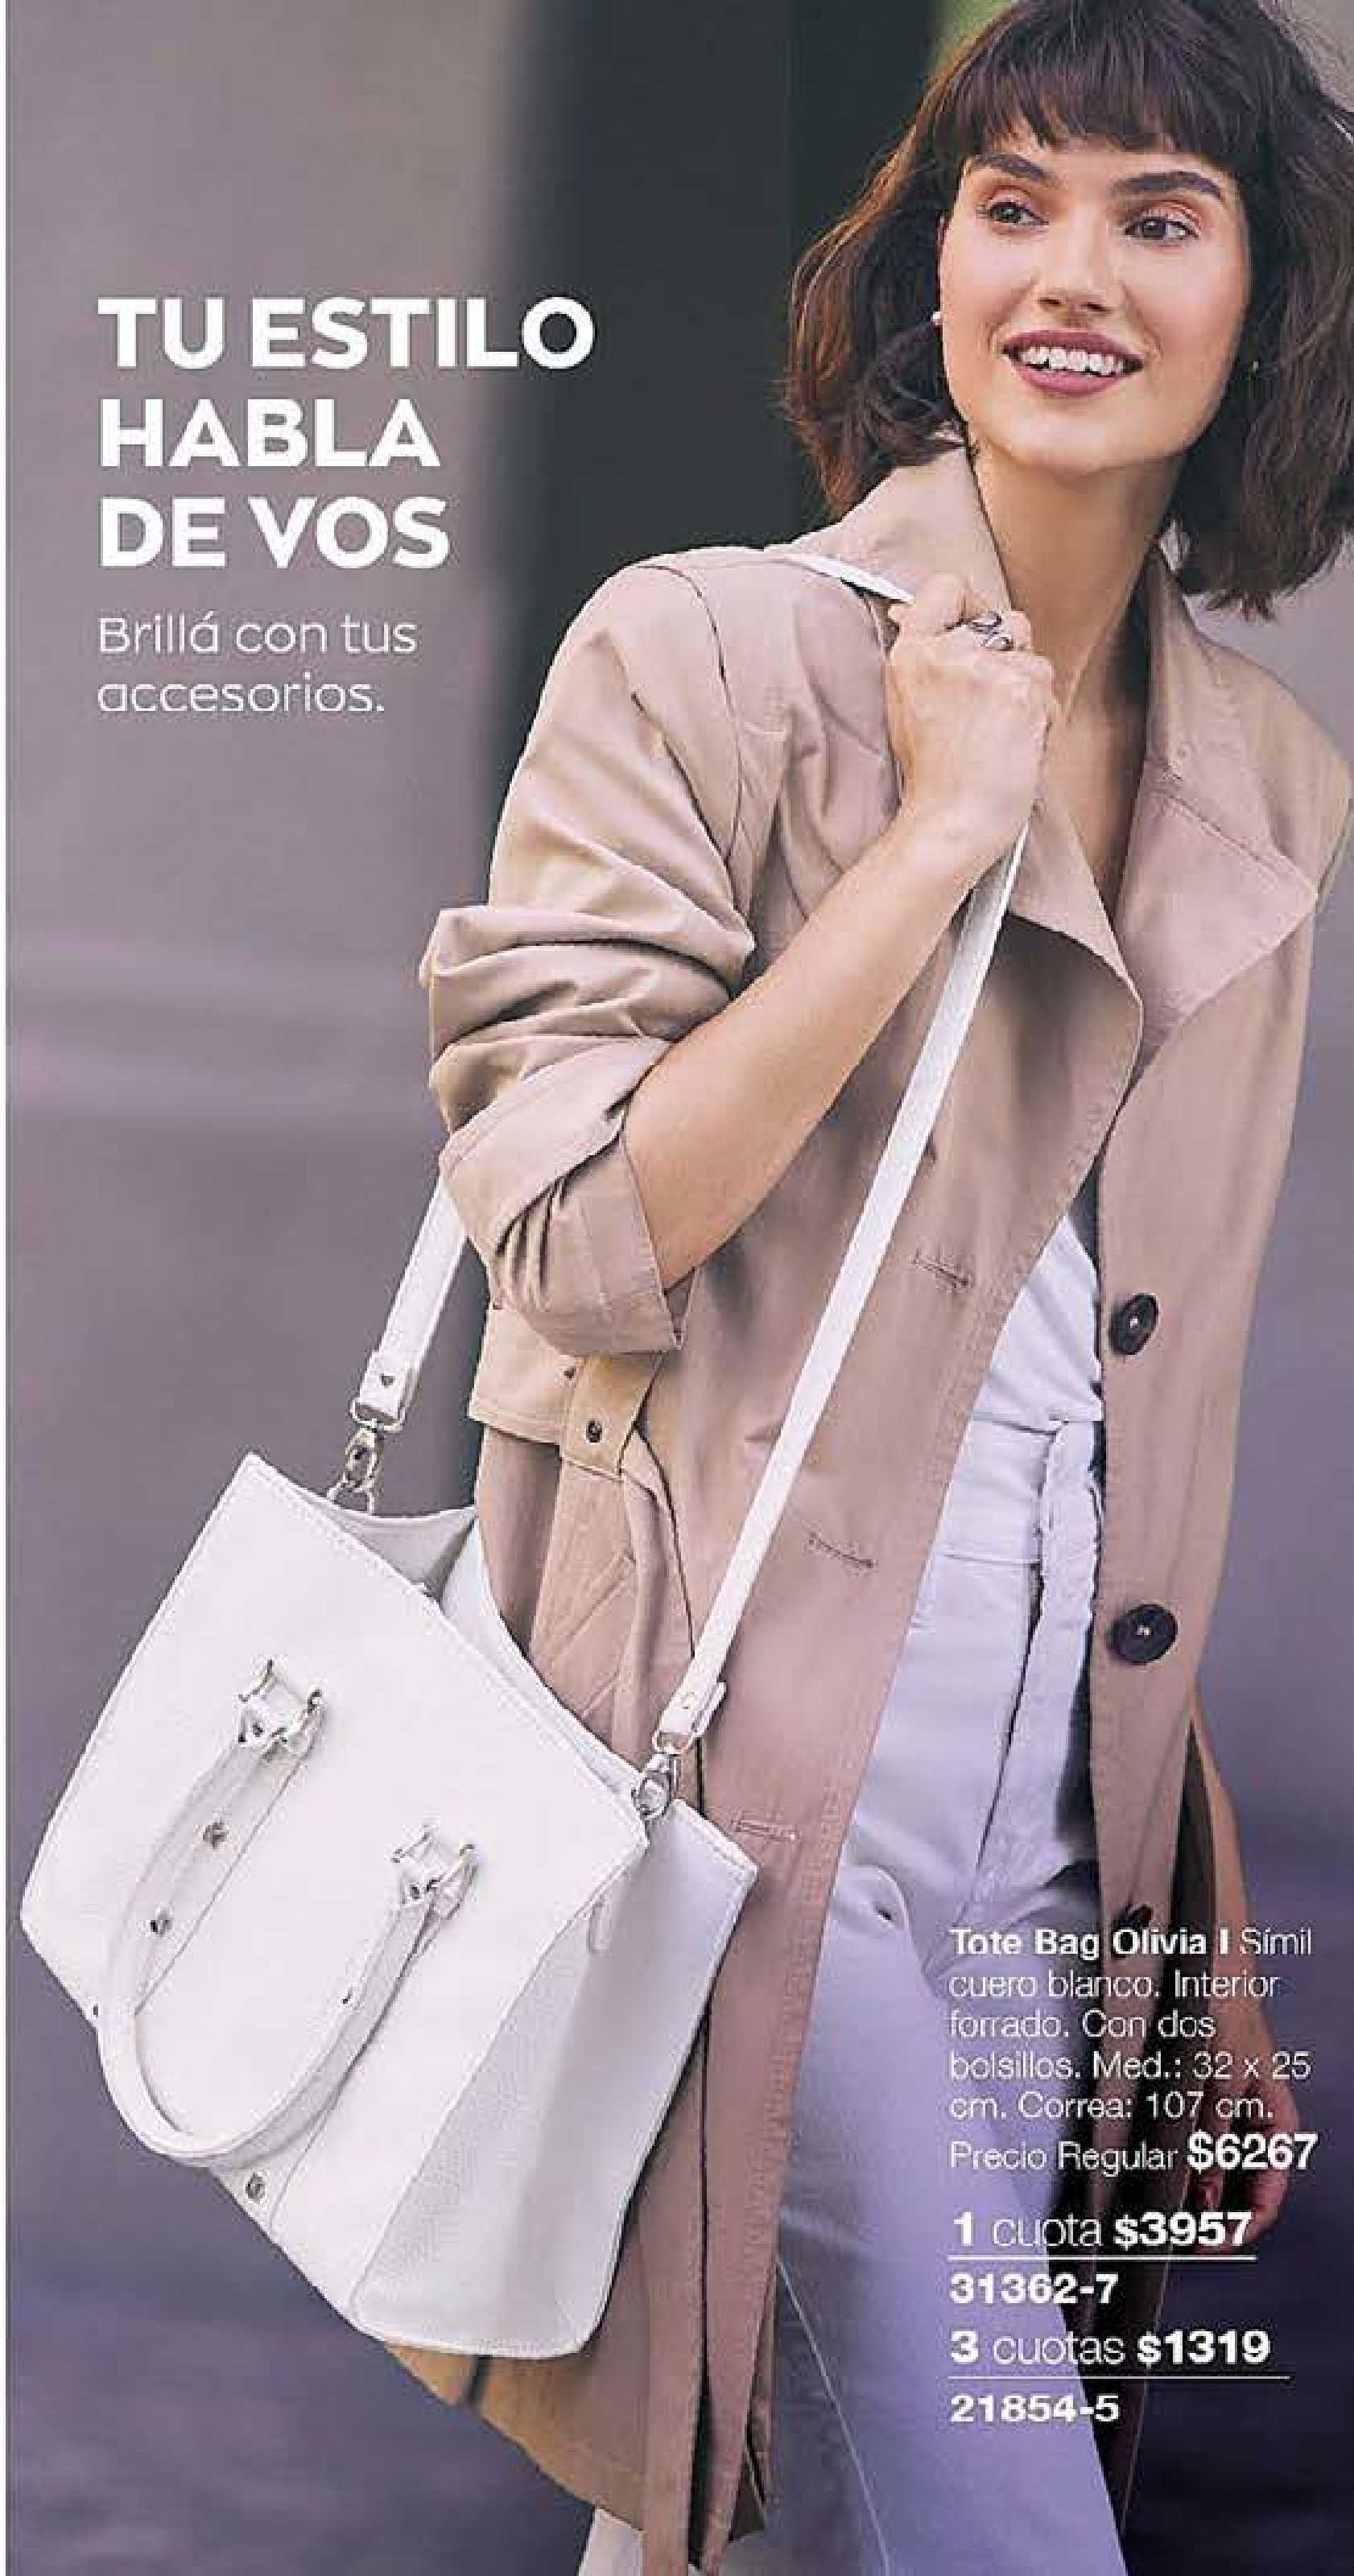

TU ESTILO HABLA DE VOS

Brillá con tus
accesorios.

Tote Bag Olivia I Simil
cuero blanco. Interior
fornado. Con dos
bolsillos. Med.: 32 x 25
cm. Correa: 107 cm.
Precio Regular **$6267**

1 cuota $3957
31362-7
3 cuotas $1319
21854-5