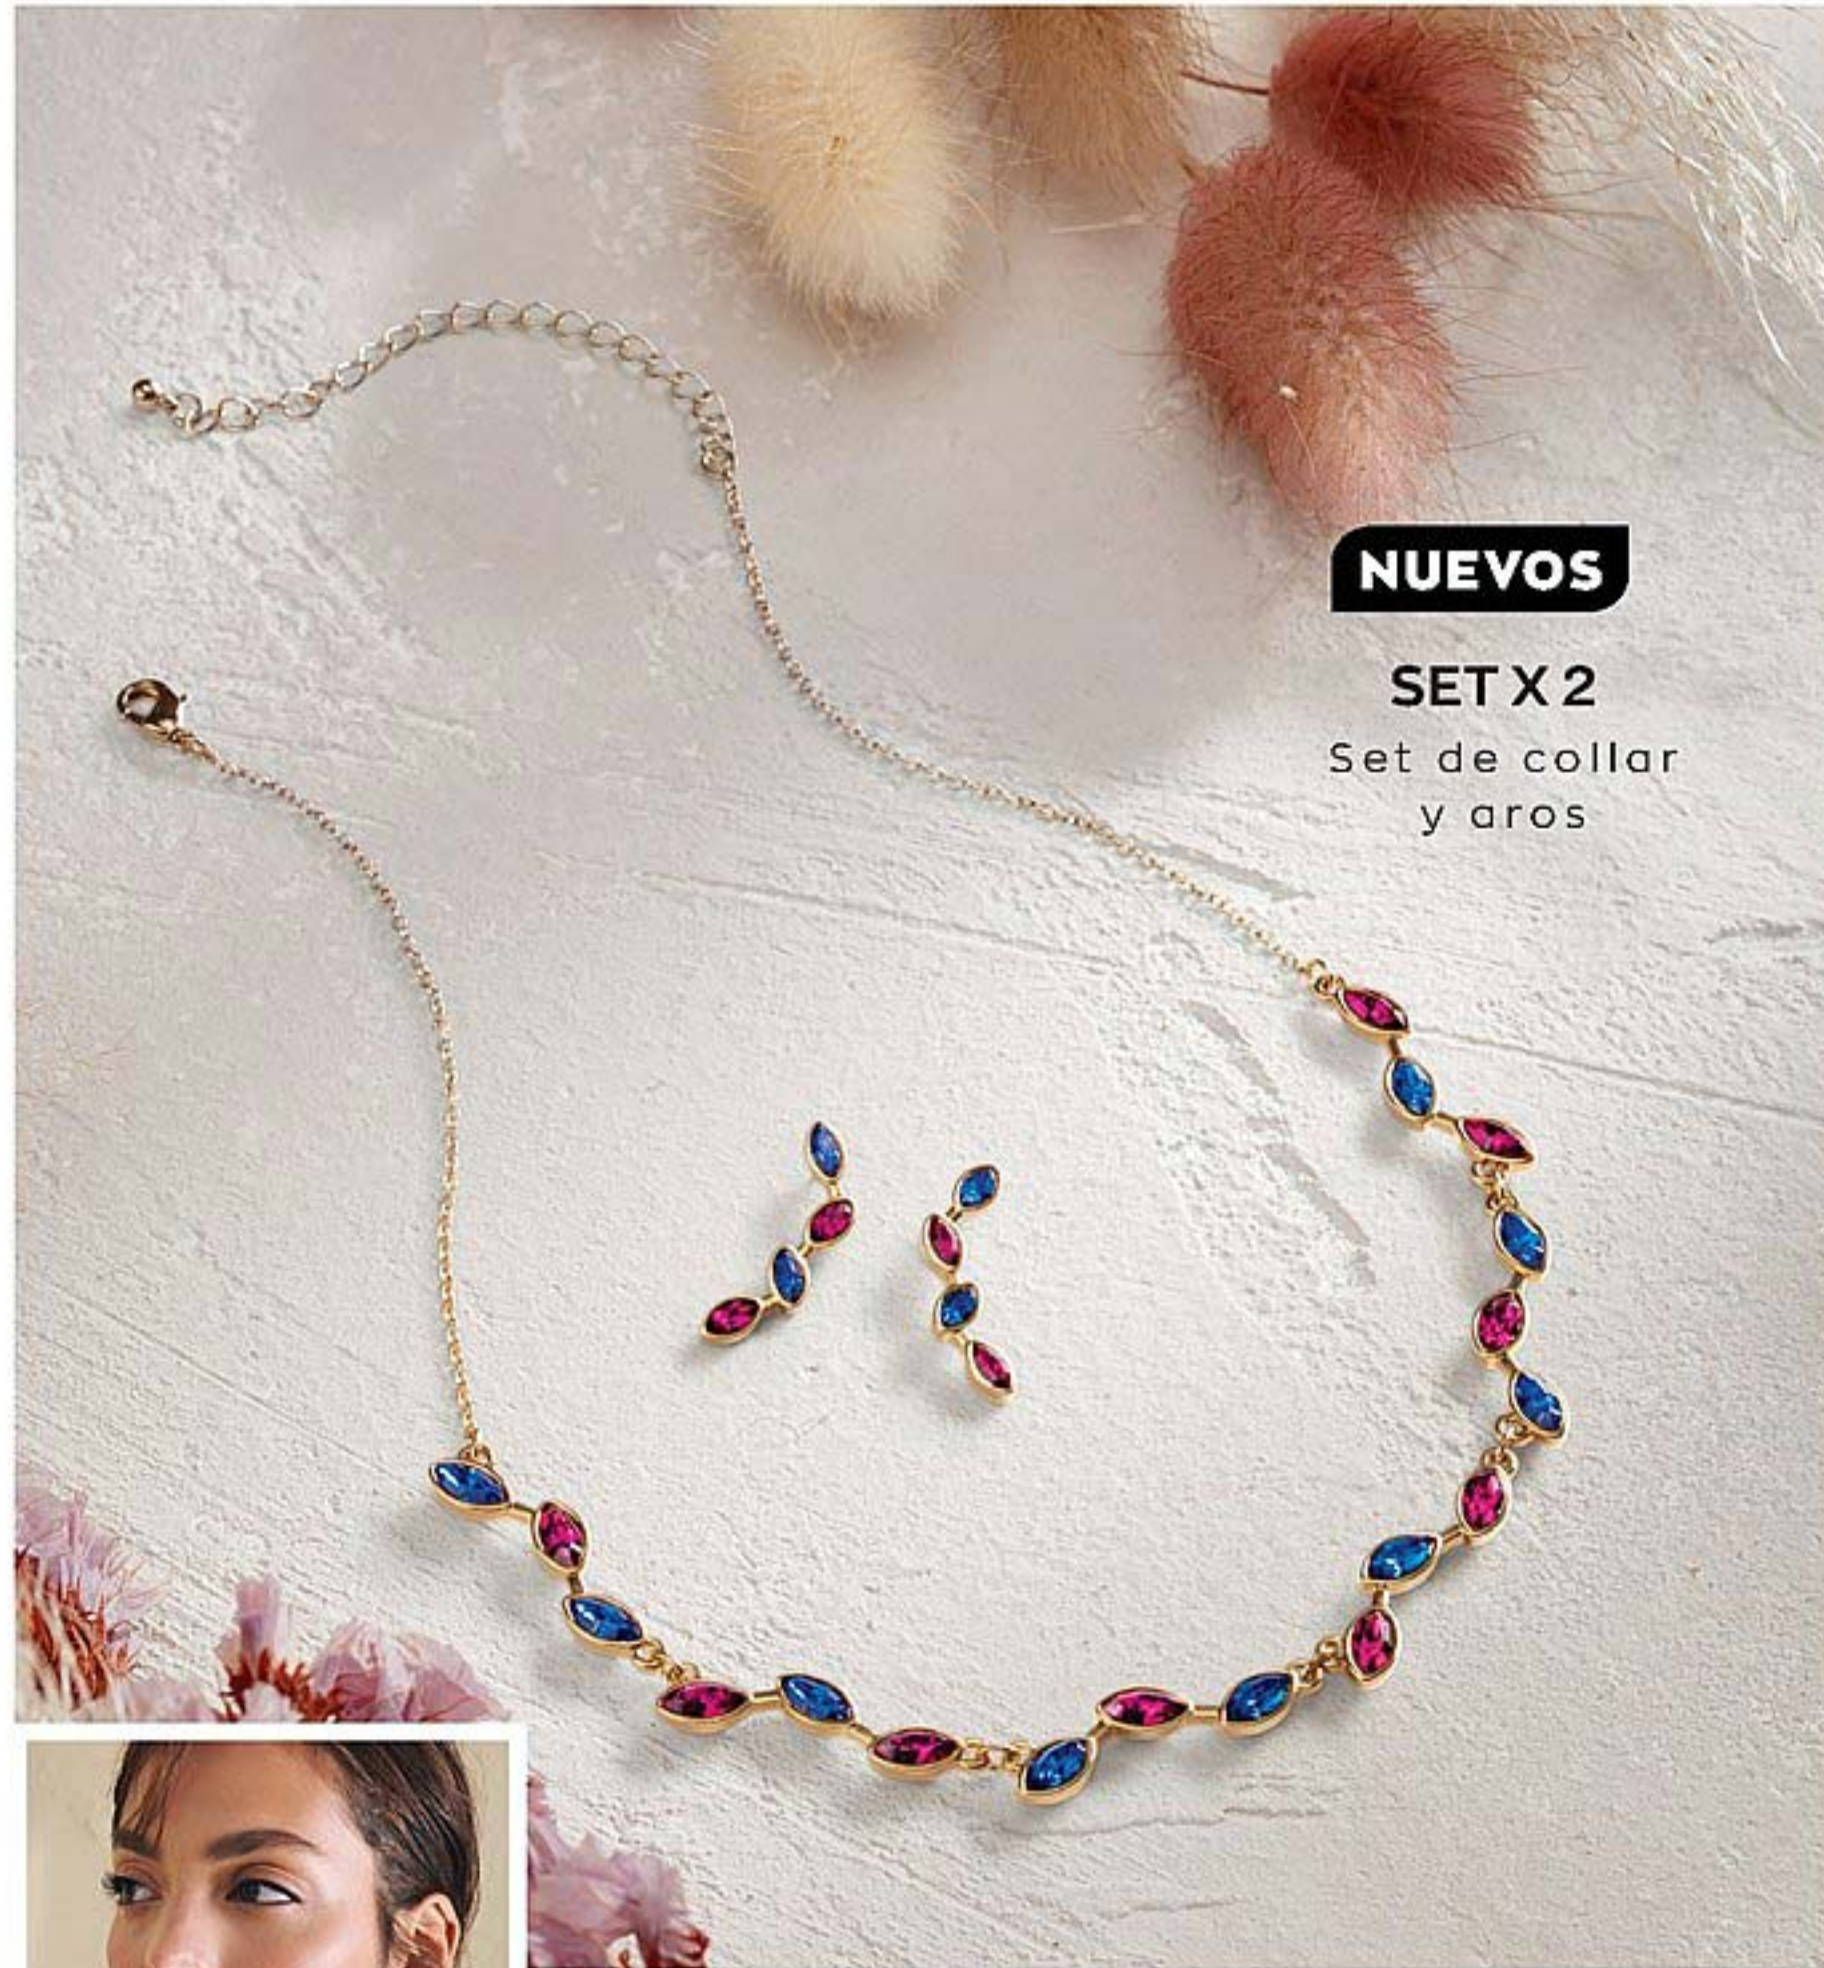

The Signature Collection

MIS ACCESORIOS FAVORITOS

NUEVOS

SET X 2
Set de collar y aros