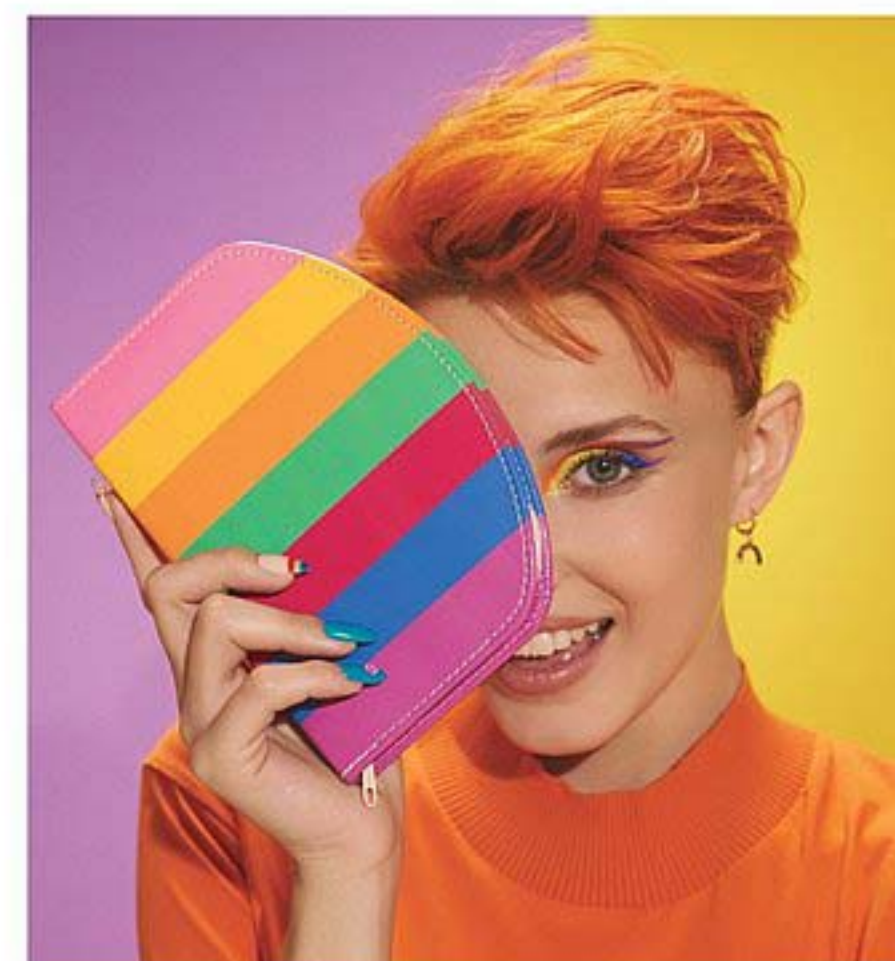

## LO MEJOR PARA UN MAQUILLAJE PROFESIONAL

**Estuche de belleza multicolor**  
Materiales: Estuche de PVC.  
Medida: 17,5 cm largo x 12,3 cm ancho  
x 2,3 cm prof. Origen: China.