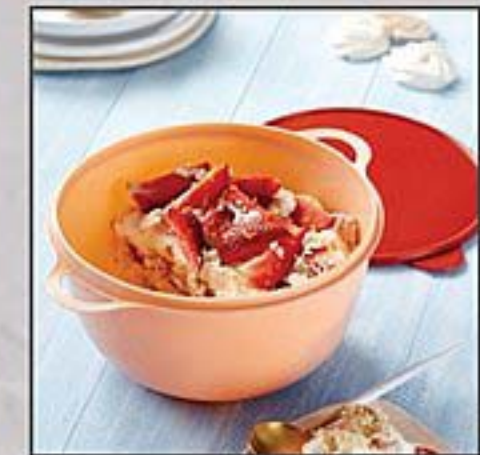

TEA: TASA DE INTERÉS EFECTIVA ANUAL. CFT: COSTO FINANCIERO TOTAL.
LOS PRODUCTOS OFRECIDOS EN 3 CUOTAS TIENEN UNA TEA Y CFT DE 0,00%. LOS PRODUCTOS OFRECIDOS EN 6
CUOTAS TIENEN UNA TEA Y UN CFT DE 72,71% Y LOS PRODUCTOS OFRECIDOS EN 8 CUOTAS TIENEN UNA TEA Y UN
CFT DE 74,68%. CALCULADO SOBRE EL PRECIO PROMOCIONAL DE CONTADO. LAS CUOTAS DEBEN ABONARSE DE
MANERA CAMPANAL Y CONSECUTIVA. LOS PRECIOS EXHIBIDOS EN EL PRESENTE CATALOGO, SON SUGERIDOS PARA
LA VENTA AL PÚBLICO. SU COMPRA PUEDE SER REVOCADA DENTRO DEL PLAZO DE 10 (DIEZ) DÍAS CORRIDOS DESDE LA
FECHA DE ENTREGA O FACTURA (LO ÚLTIMO QUE OCURRA). EL ARTÍCULO DEBERÁ DEVOLVERSE SIN USO Y
NO LE ACARREARÁ GASTO ALGUNO. LE SERÁN RESTITUIDOS LOS IMPORTES ABONADOS (ART. 34 LEY 24.240).

**Todos los productos detallados en este catálogo son
de origen Argentina excepto se especifique lo contrario.**

LLAME AL 0-810-555-2886 Argentina - Costo de llamada local

GARANTIA DE CALIDAD

Si por cualquier razón usted no queda plenamente
satisfecho con la calidad de un producto de
la línea de cosméticos de Avon, gustosamente
se le cambiará o se le reembolsará su importe.

Rolando Castro
Gerente General

IMPRESO EN ARGENTINA

OPORTUNIDAD INCREÍBLE

BOWL CON ASAS Y TAPA
40% OFF

$549⁹⁹

homebasics

BÁSICO INDISPENSABLE

Ideal para preparar
tus mejores recetas.

Capacidad 2,5 litros.
Ideal para trasladar o llevar
a la heladera tus preparaciones.

Bowl con asas y tapa

Polipropileno. Med.: 25,6 cm de largo
con asas x 20,5 cm diám. x 10,7 cm alto.

40737-9 Precio Regular **$919⁹⁹**

Stock: 25000 U.