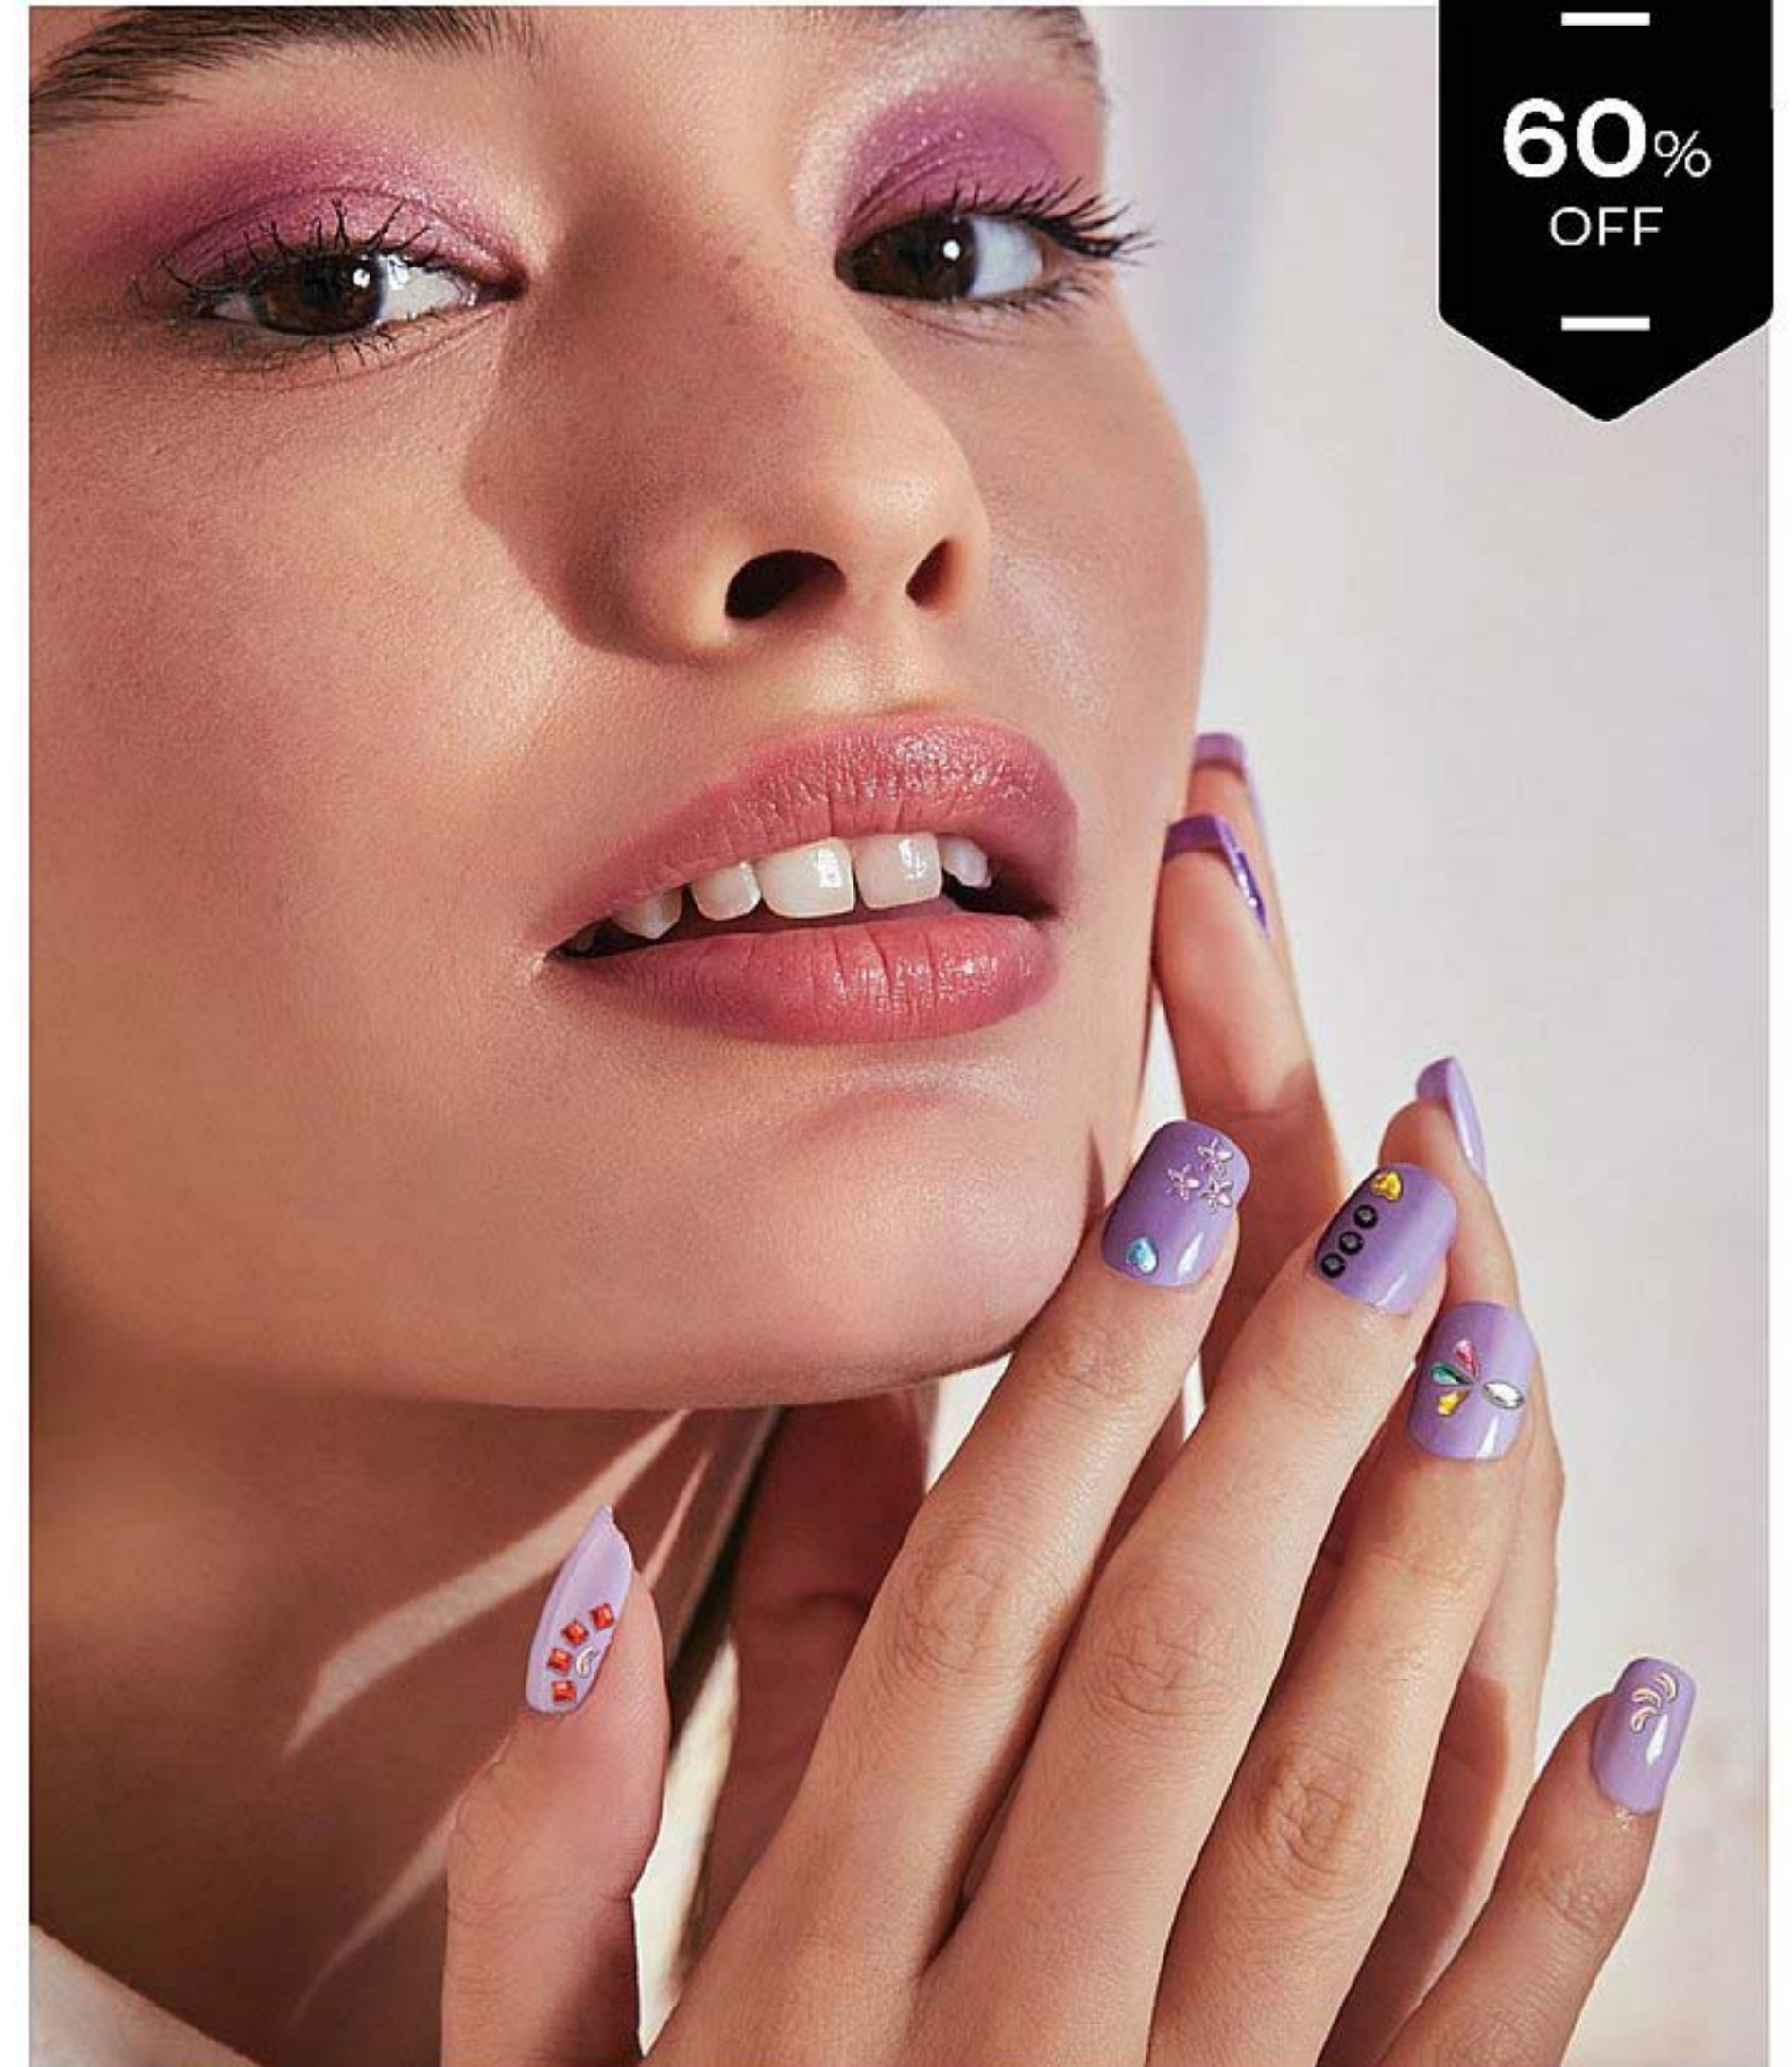

MI MANICURE PERFECTA

Set x3 sellos de uñas
Plástico, metal, acero inoxidable y silicona. Incluye sello, espátula y placa con 9 diseños de estampas. Origen: China.

60%
OFF

Set x10 decoradores de uñas
Vidrio. Diseños de hexágonos y estrellas. Cap.: 1 g cada botella. Origen: China. **10400-0**
Precio Regular **$849⁹⁹**

$349⁹⁹ el set