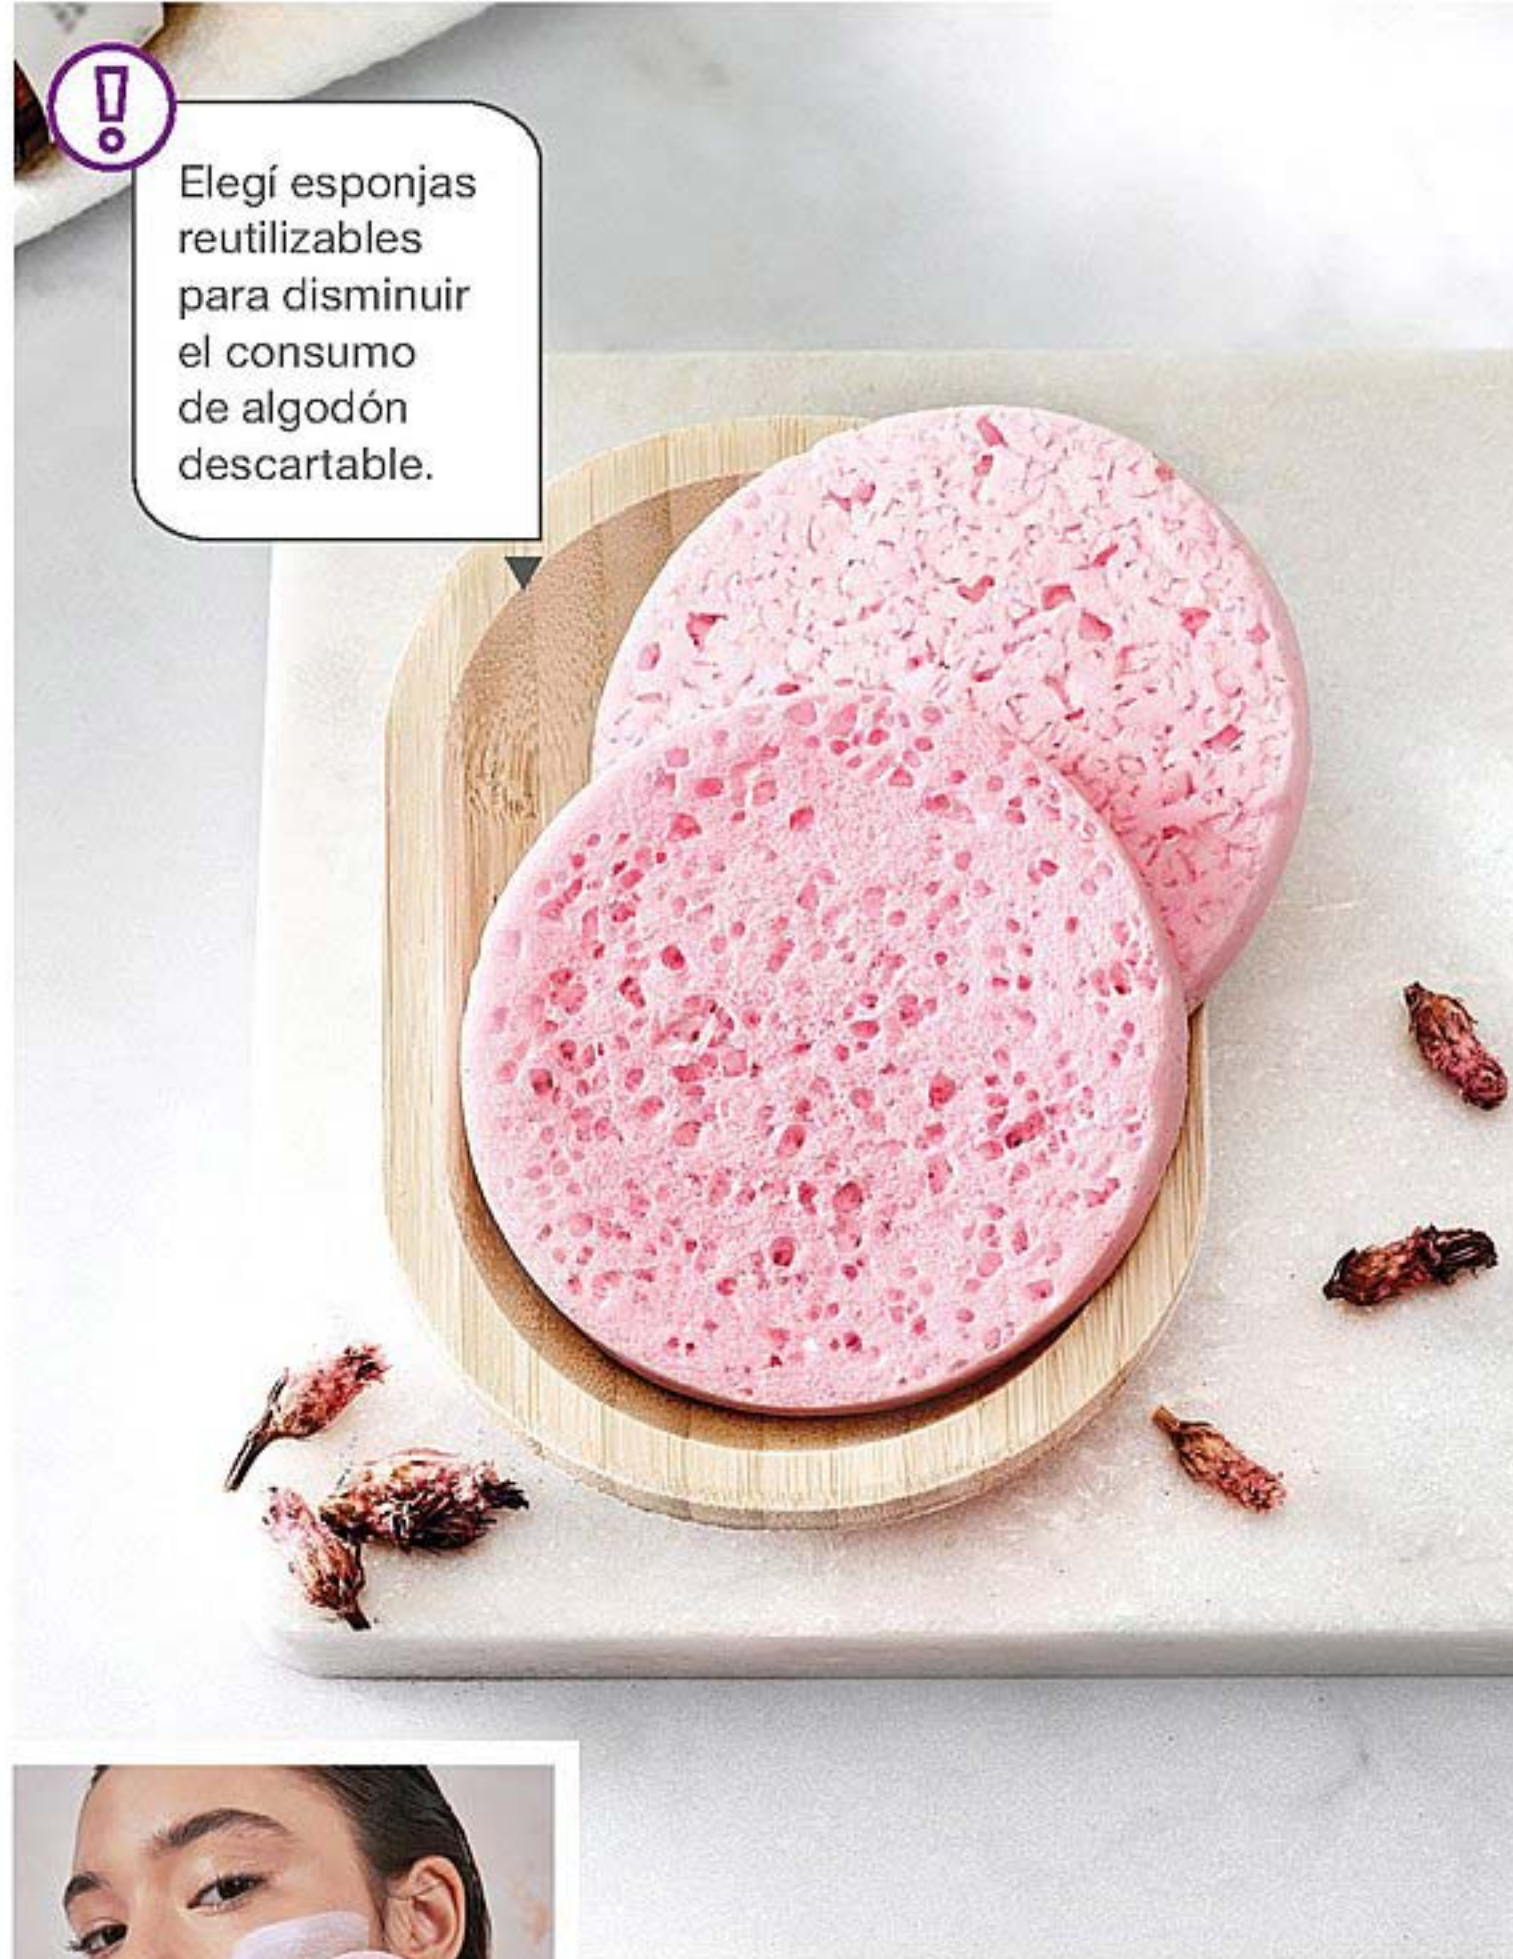

MI CUTIS ESPLÉNDIDO Y RELAJADO

Elegí esponjas reutilizables para disminuir el consumo de algodón descartable.