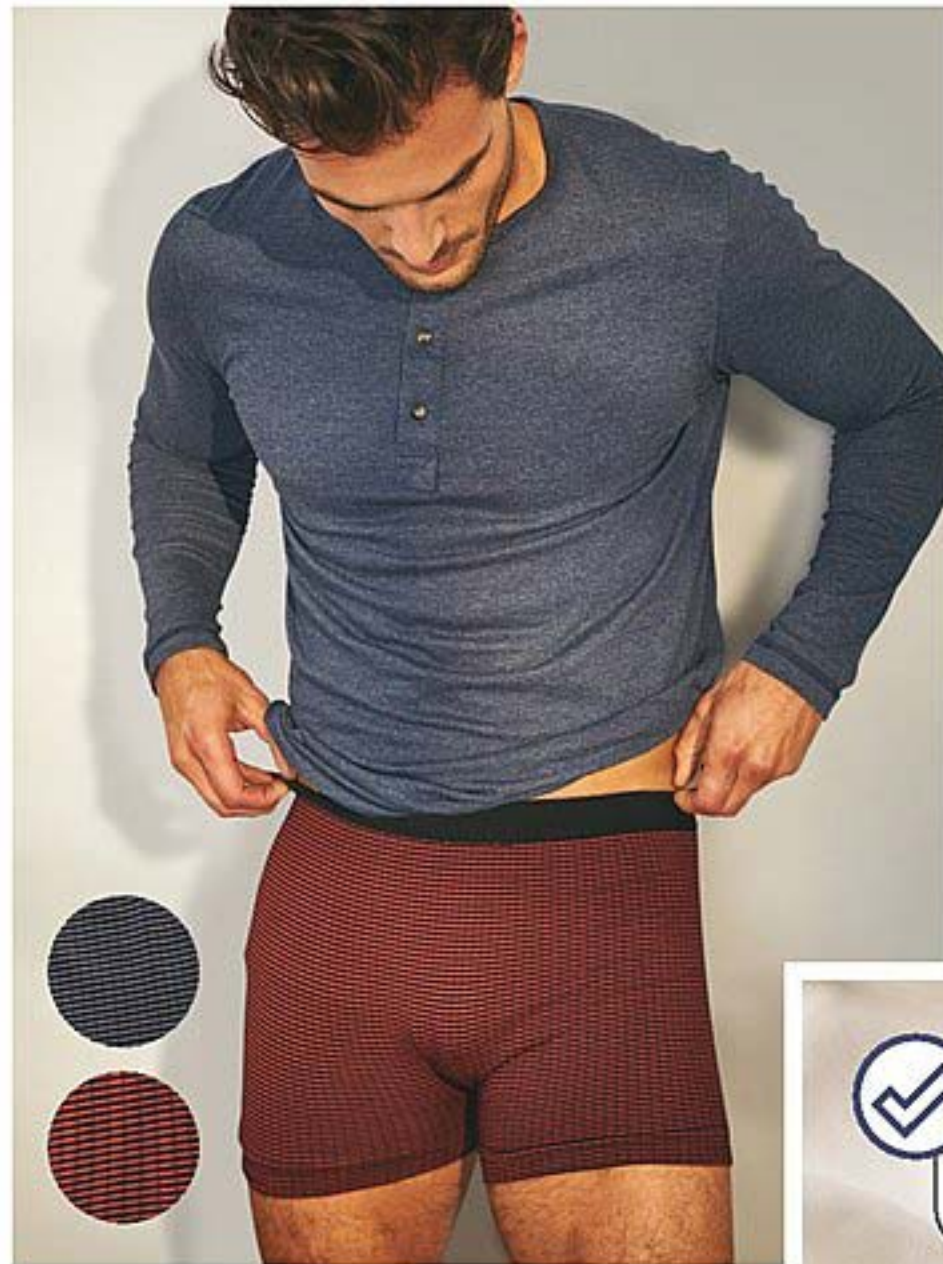

RENOVÁ TUS BÁSICOS DE ALGODÓN

Boxer Stripes

Algodón. Sin costuras, rayado con cintura a contratono.

Precio Regular **$1890**

Rojo	Gris
M 30492-3	M 33001-9
G 30344-6	G 33002-7
EG 30345-3	EG 33003-5

$1390 cada uno