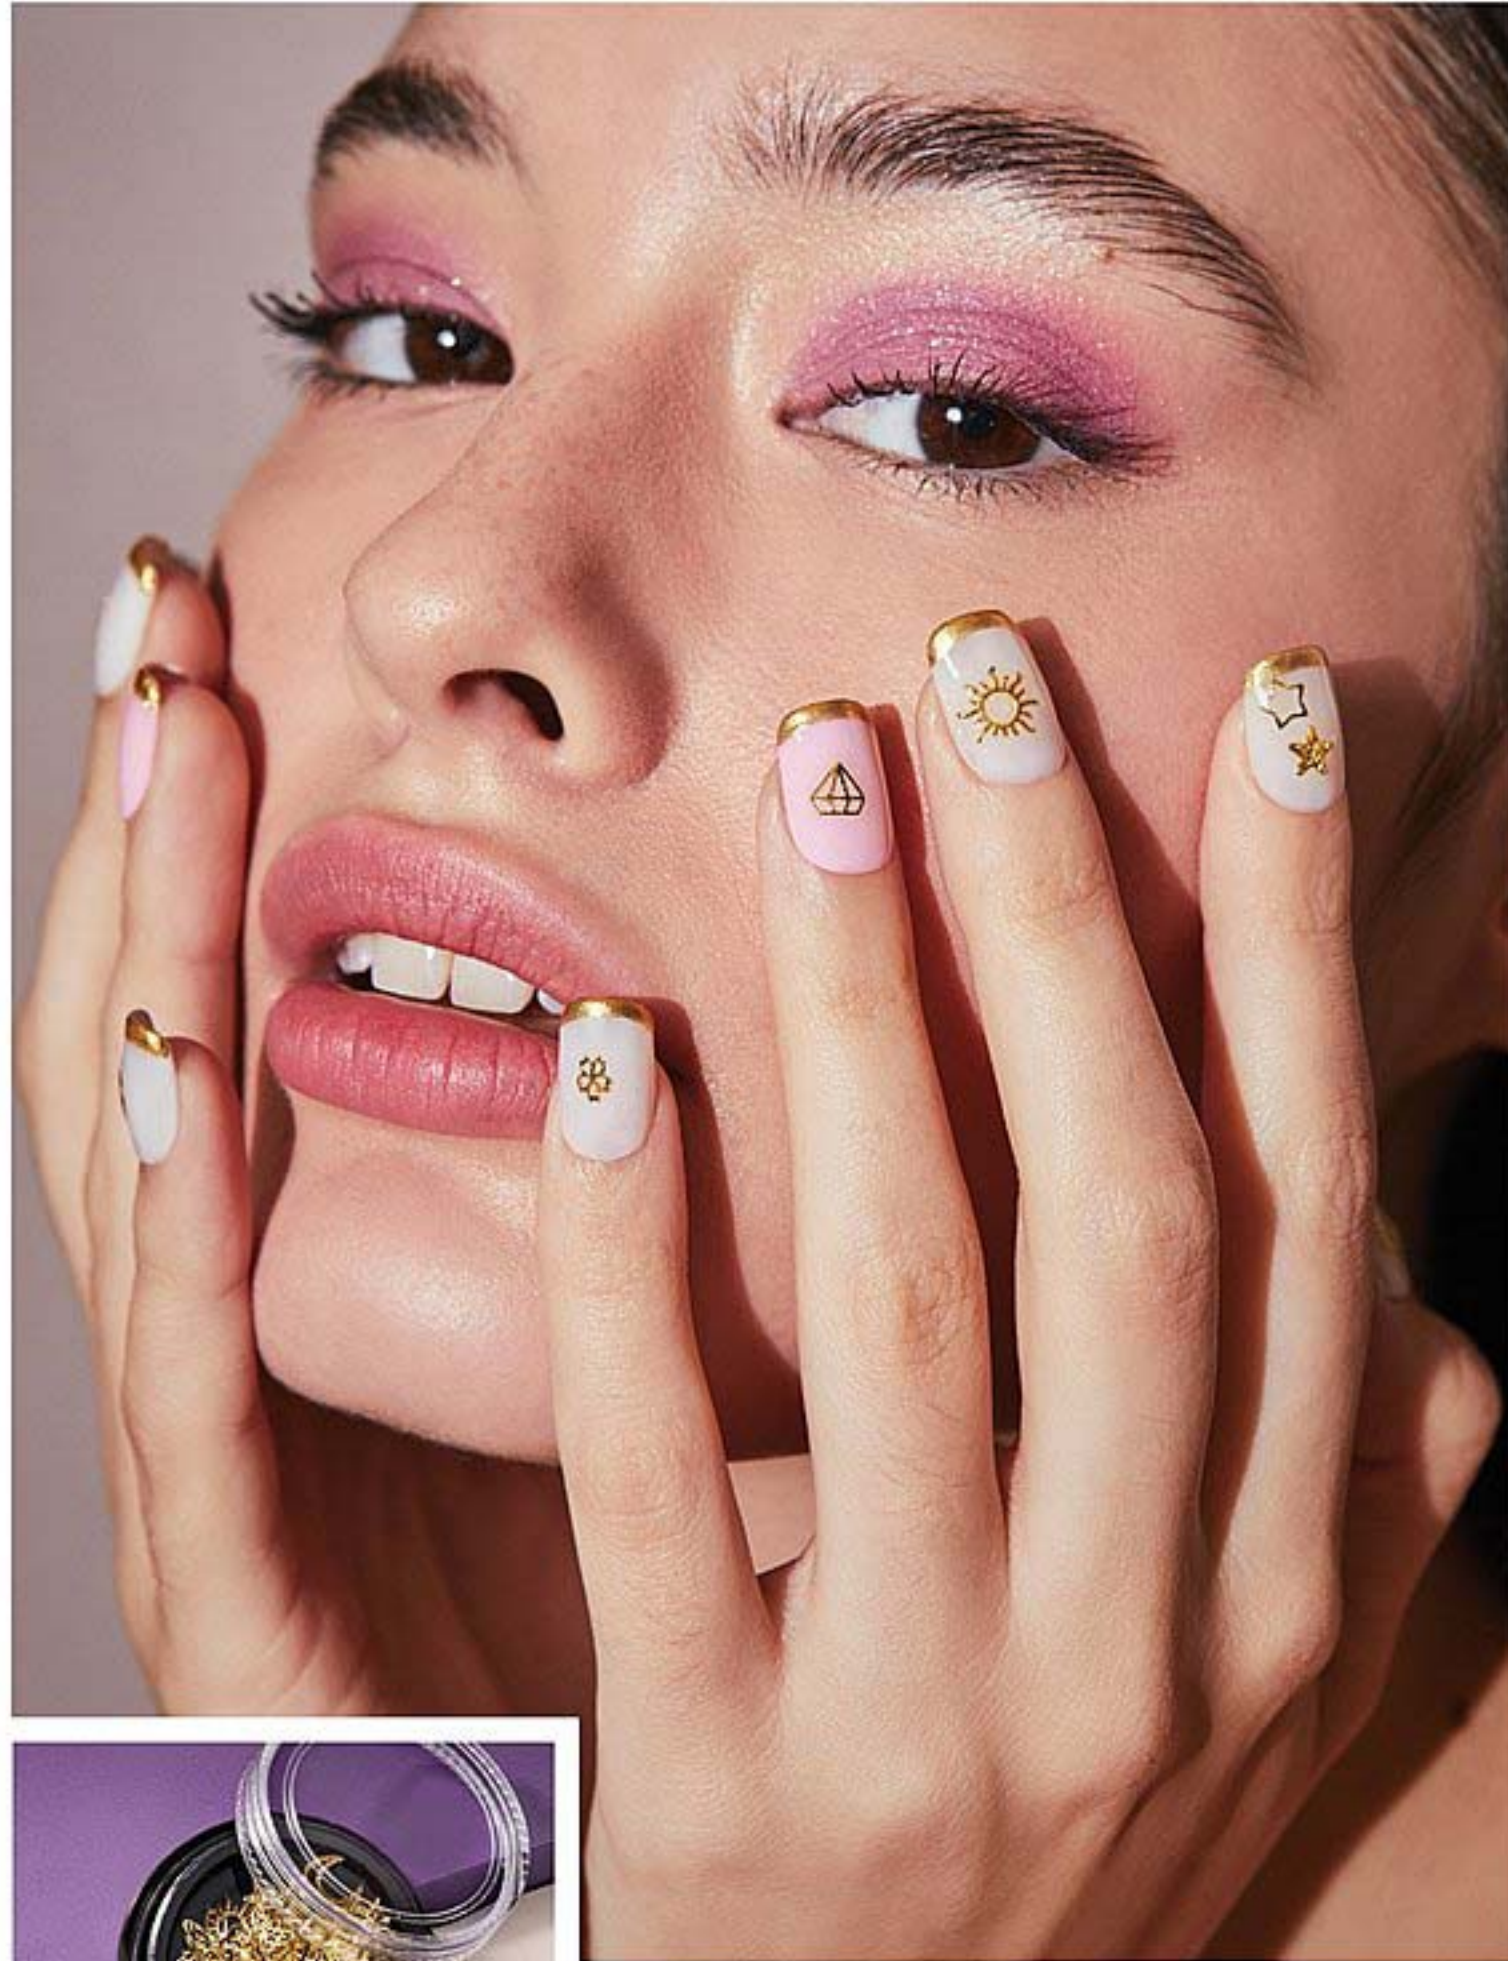

**6\* CUOTAS**  
**\$1799**

BELLEZA PLENA  
PARA UÑAS Y PIEL

**Decorador de uñas metálico**  
Diferentes formas en color dorado.  
Med. contenedor: 4 cm diám.  
Origen: China. **11475-1**  
Precio Regular **\$1190**