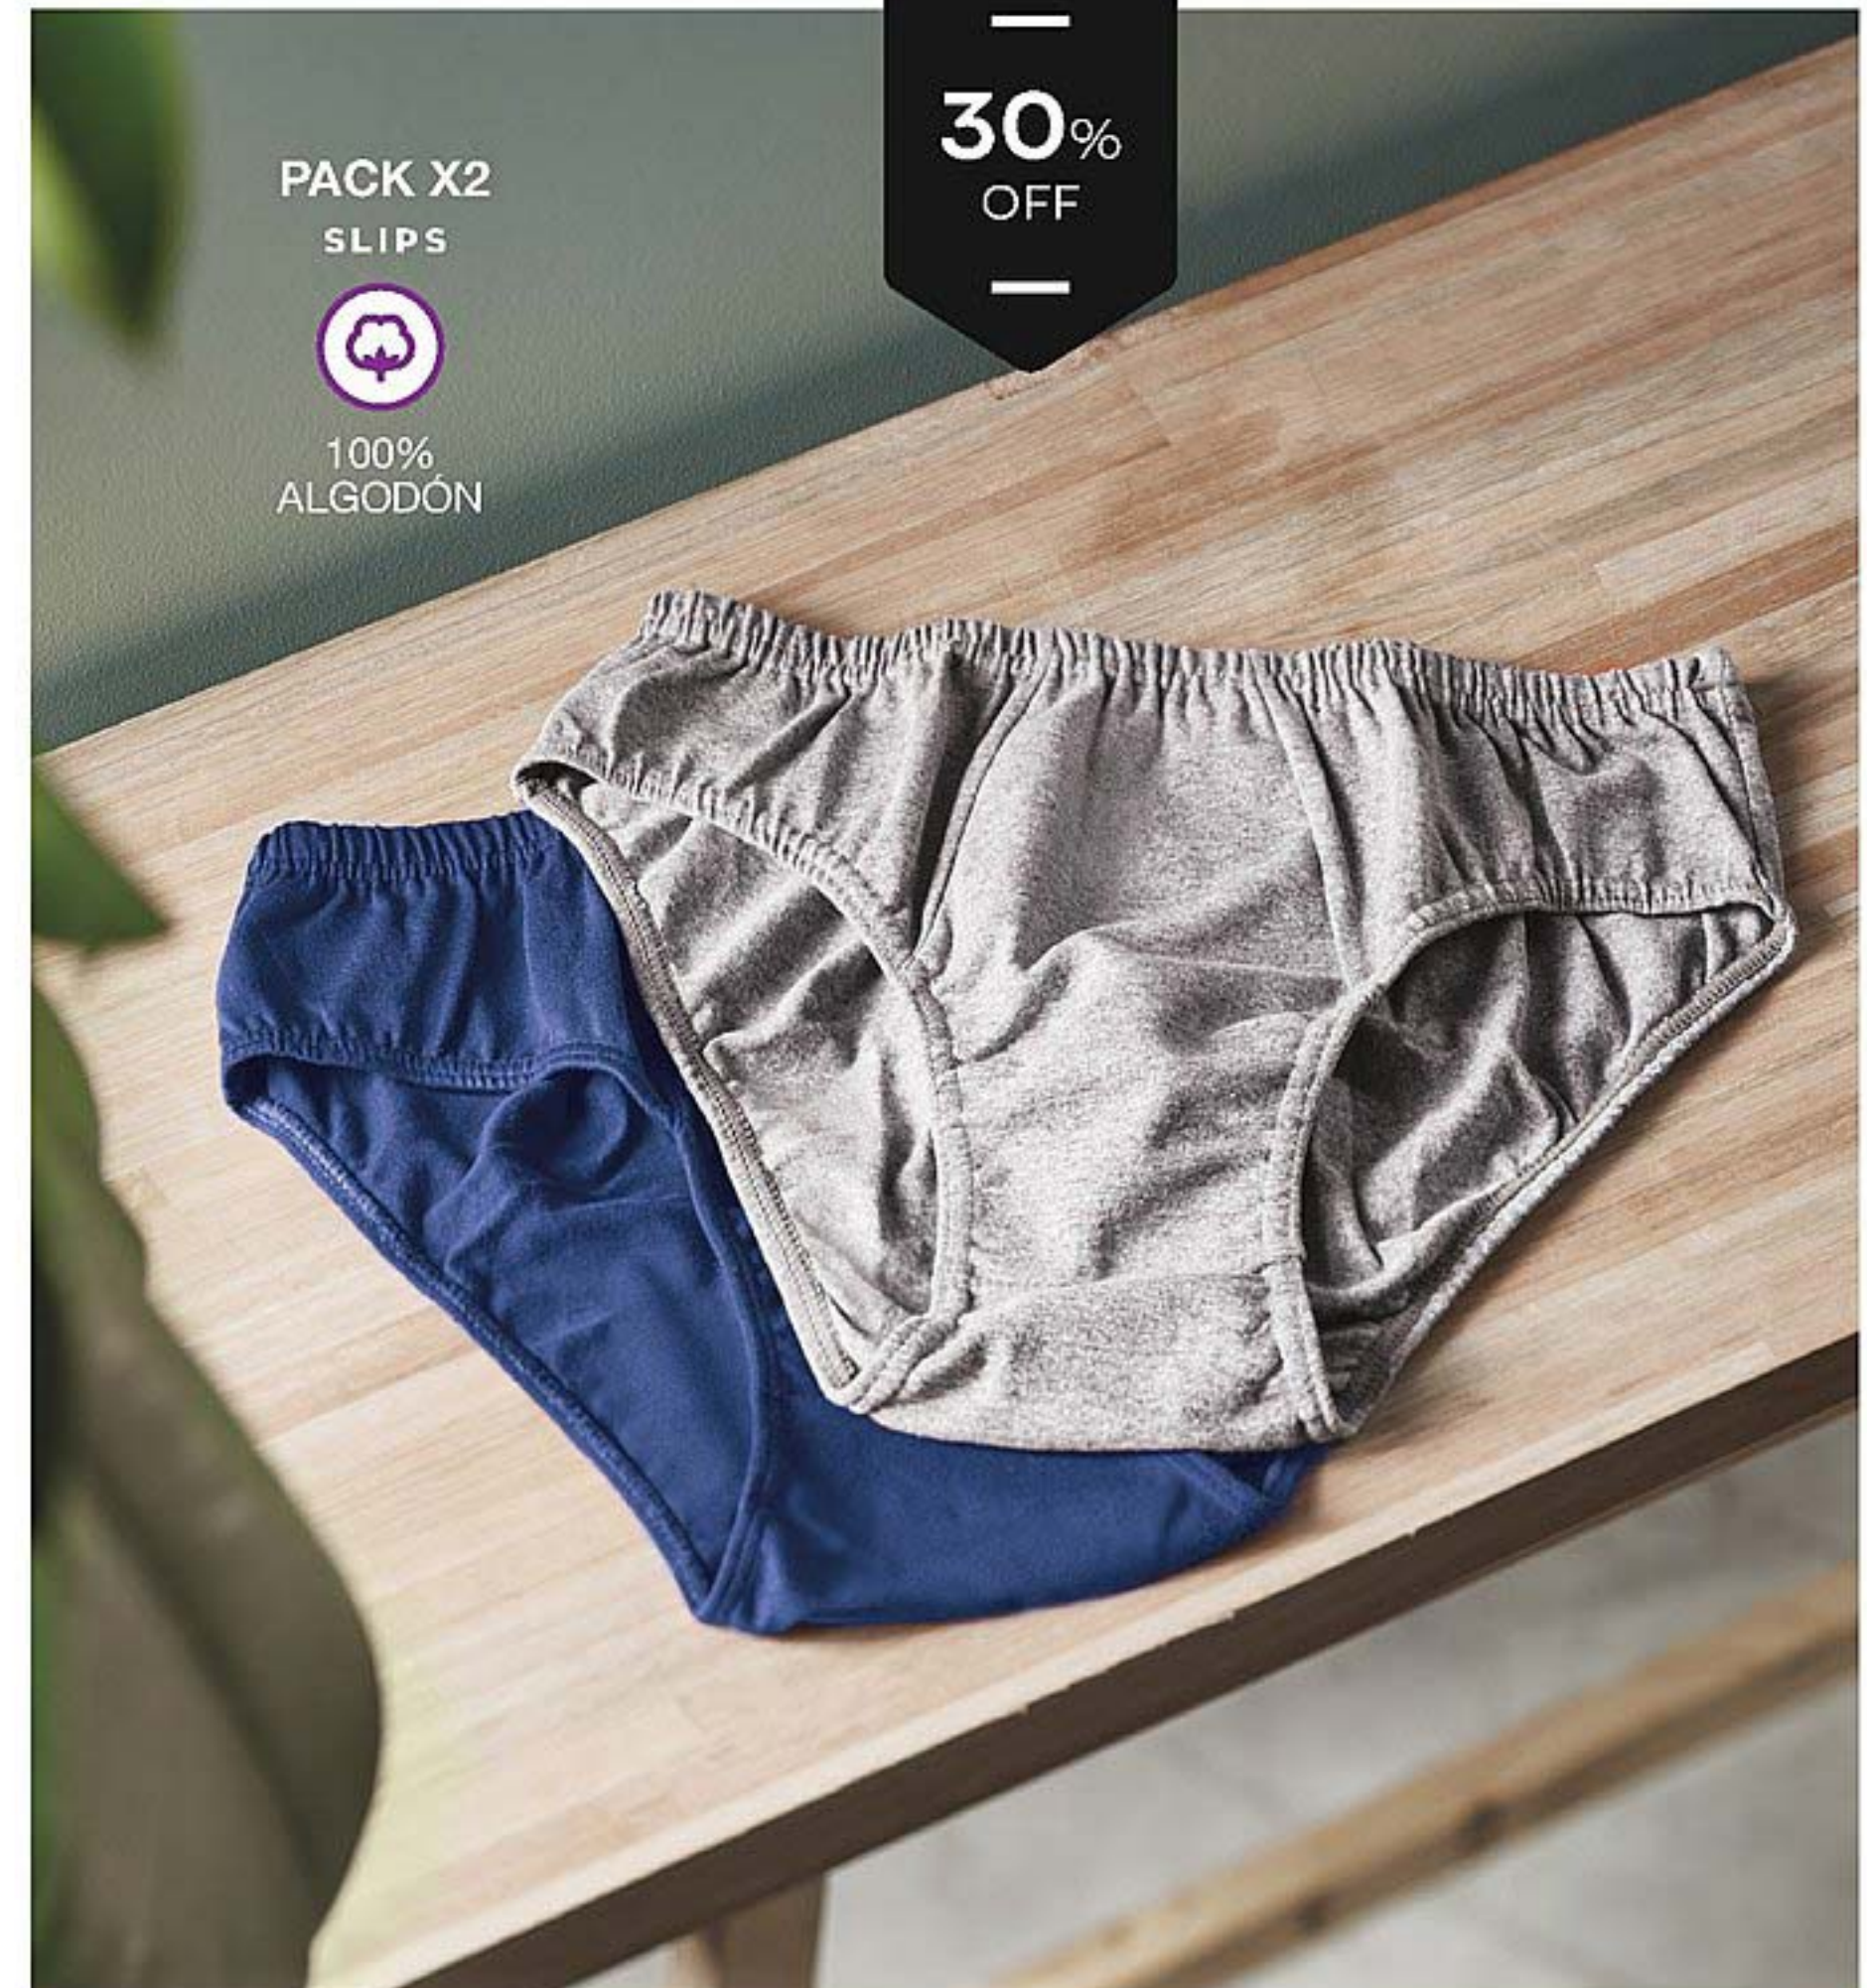

PACK X2
SLIPS

100%
ALGODÓN

30%
OFF

ELEGÍ TU PACK

	Blanco y negro		Azul y gris		Bordo y gris

Dúo de Slips Romano I 100% algodón. Precio Regular **$3290**

Blanco y Negro
M **31669-5**
G **31670-3**
EG **31671-1**

Azul y Gris
M **31402-1**
G **31403-9**
EG **31404-7**

Bordo y Gris
M **31057-3**
G **31056-5**
EG **31055-7**

$2290
cada pack

Stock: Boxer Stripes: 200 U c/uno. Soquete Rocky: Negro 1300 U. Blanco: 800 U. Slips Romano: Azul y gris: M: 300 U. G: 600 U. EG: 700 U. Bordo y gris: M: 400 U. G: 800 U. EG: 900 U. Blanco y negro: M: 100 U. G, EG: 200 U.