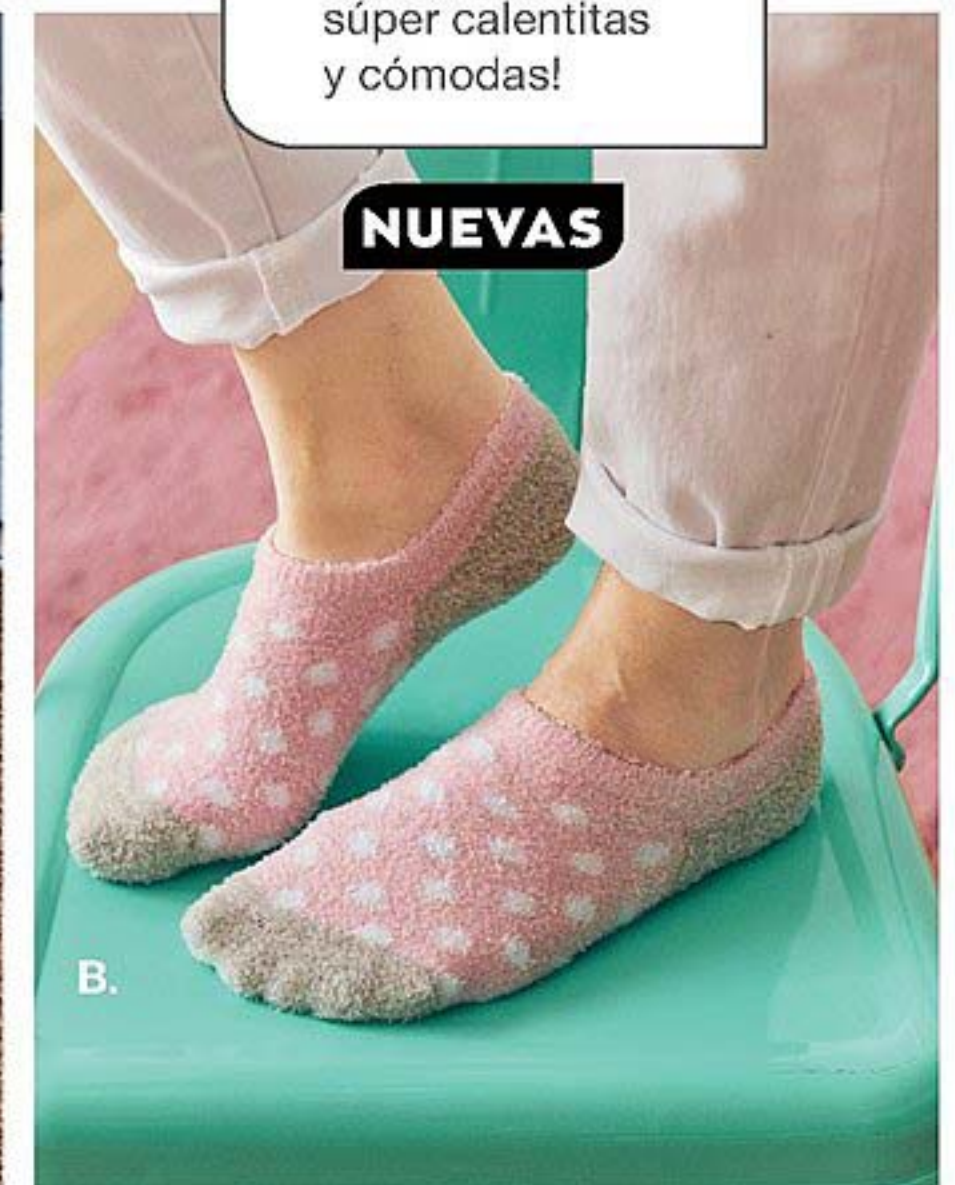

B.

Medias Helga I Poliéster, elastano y poliamida. Talle único (36 al 39).
A. Lisas **30290-1** B. Lunares **30385-9**
Precio Regular **$999⁹⁹**

$789⁹⁹ cada par