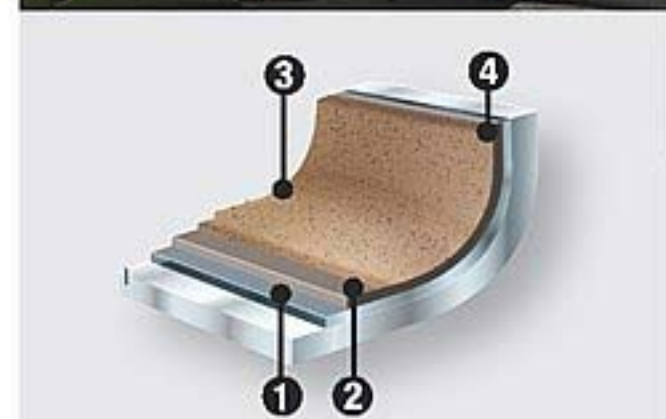

TEFLON™ INFINITY 4 CAPAS

1. Agarre del antiadherente Teflon™ al aluminio.
2. Capa extra de refuerzo.
3. Capa de Teflon™ Premium
4. Terminación estilo roca.

Teflon™ y Teflon™ Infinity son marcas registradas de The Chemours Company FC, LLC. Utilizadas bajo licencia por Cosméticos Avon Sociedad Anónima Comercial e Industrial, Cosméticos Avon S.A. (Chile) y Cosméticos Avon de Uruguay S.A.

A

B

A. Sartén 26 cm diám. con tapa
5 cm de alto.
Precio Regular **$36594**

1 cuota $26059
40251-1

6* cuotas $4999
59754-2

*Monto total en 6 cuotas $29994

6* CUOTAS
$4999

B. Cacerola 22 cm diám. 11 cm de alto.
Tapa: 3 cm de alto.
Precio Regular **$30294**

1 cuota $23436
40509-2

6* cuotas $4199
89495-6

*Monto total en 6 cuotas $25194

6* CUOTAS
$4199

PROMO
2x1