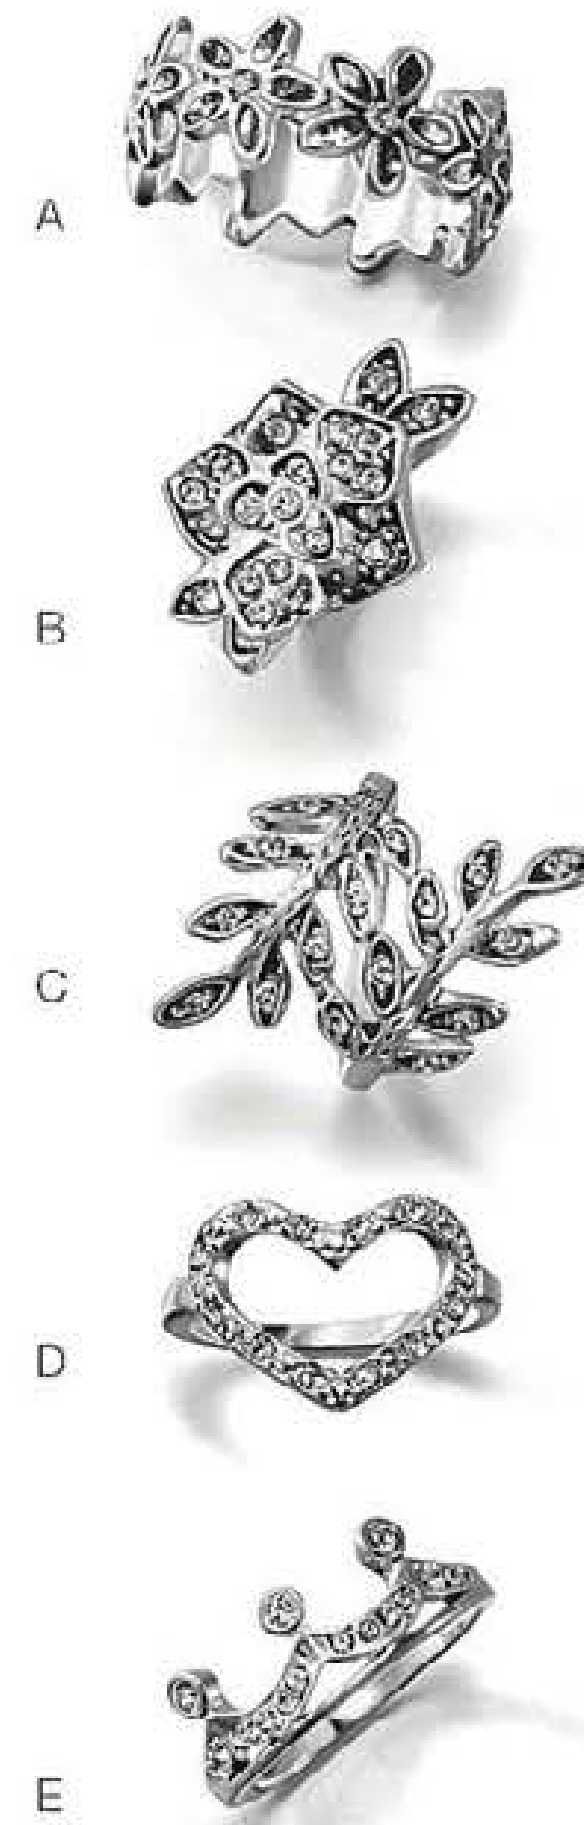

MIS MANOS
BRILLANTES
COMO YO

Anillos | Zinc. Precio Regular **$449⁹⁹**

A. Mini Flower	B. Maxi Flower	C. Leaves
T.6 30356-0	T.6 30282-8	T.6 30393-3
T.8 30357-8	T.8 30332-1	T.8 30394-1
T.10 30387-5	T.10 30352-9	T.10 30398-2
D. Heart	E. Queen	
T.6 30442-8	T.6 30431-1	
T.8 30443-6	T.8 30437-8	
T.10 30447-7	T.10 30441-0	

The Signature Collection

Baño de plata y strass.

$349⁹⁹
cada uno