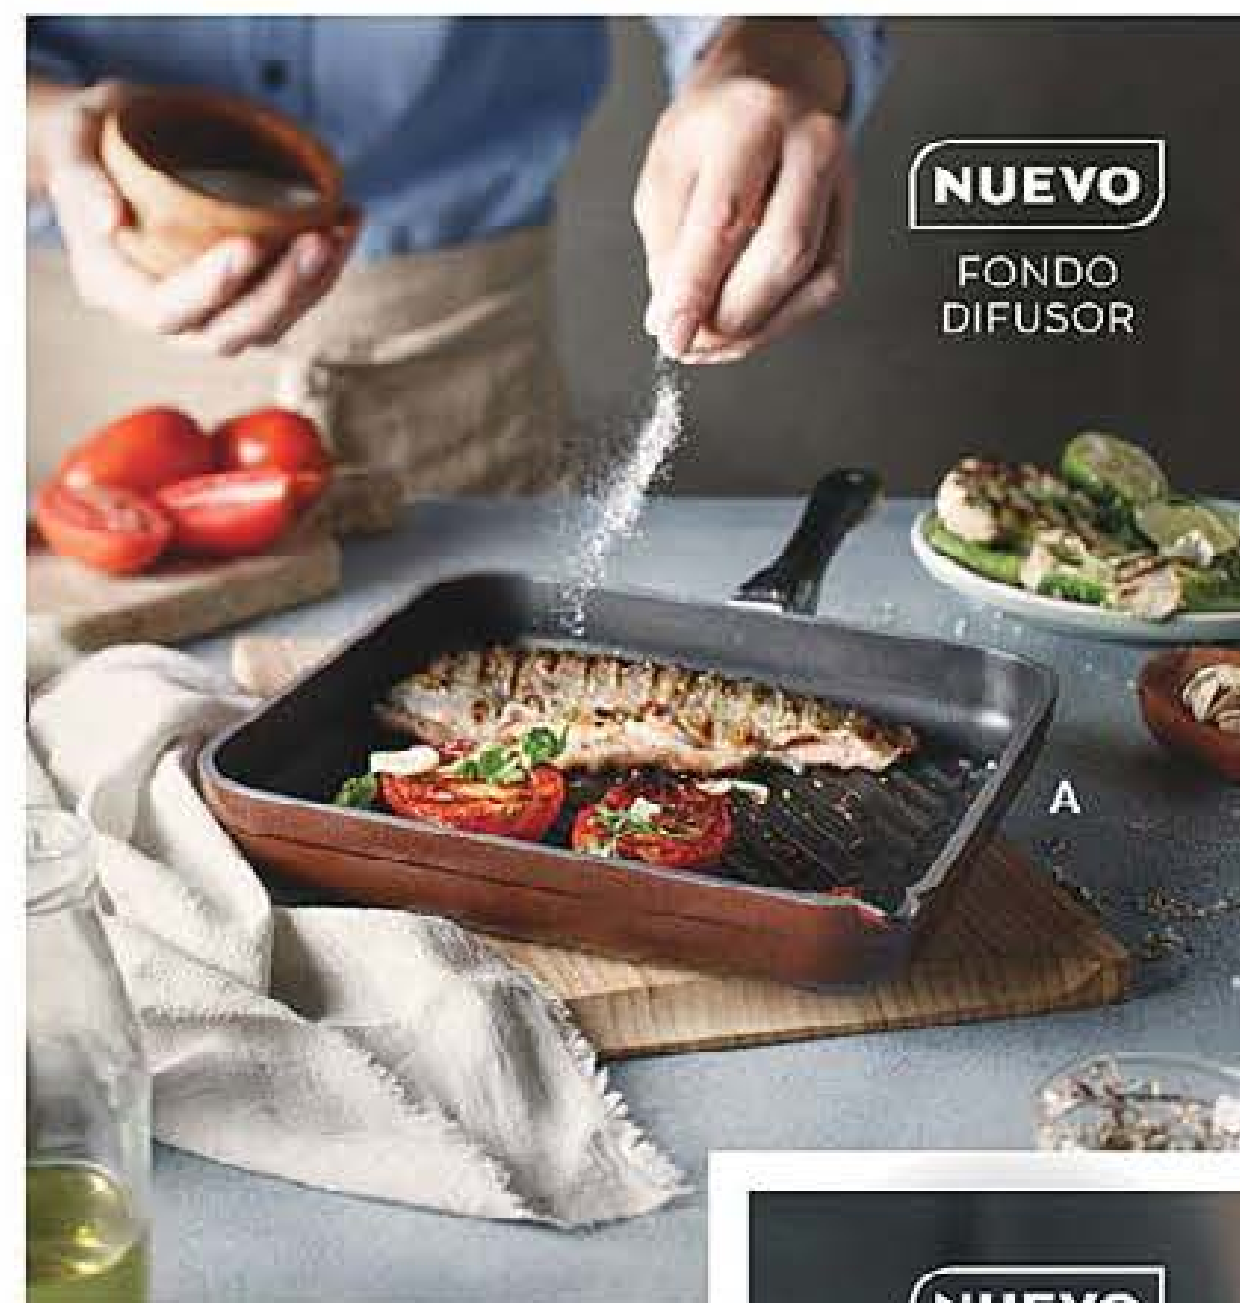

A. Bifera

Con pico vertedor. Med.: 25
x 25 x 4 cm de alto.

1 cuota s10917
40388-1

3 cuotas s3639
89483-2

B. Cacerola Cuadrada 26 cm

9 cm de altura destapada.
Cap.: 4,7 L.

1 cuota s20037
40532-4

3 cuotas s6679
59783-1