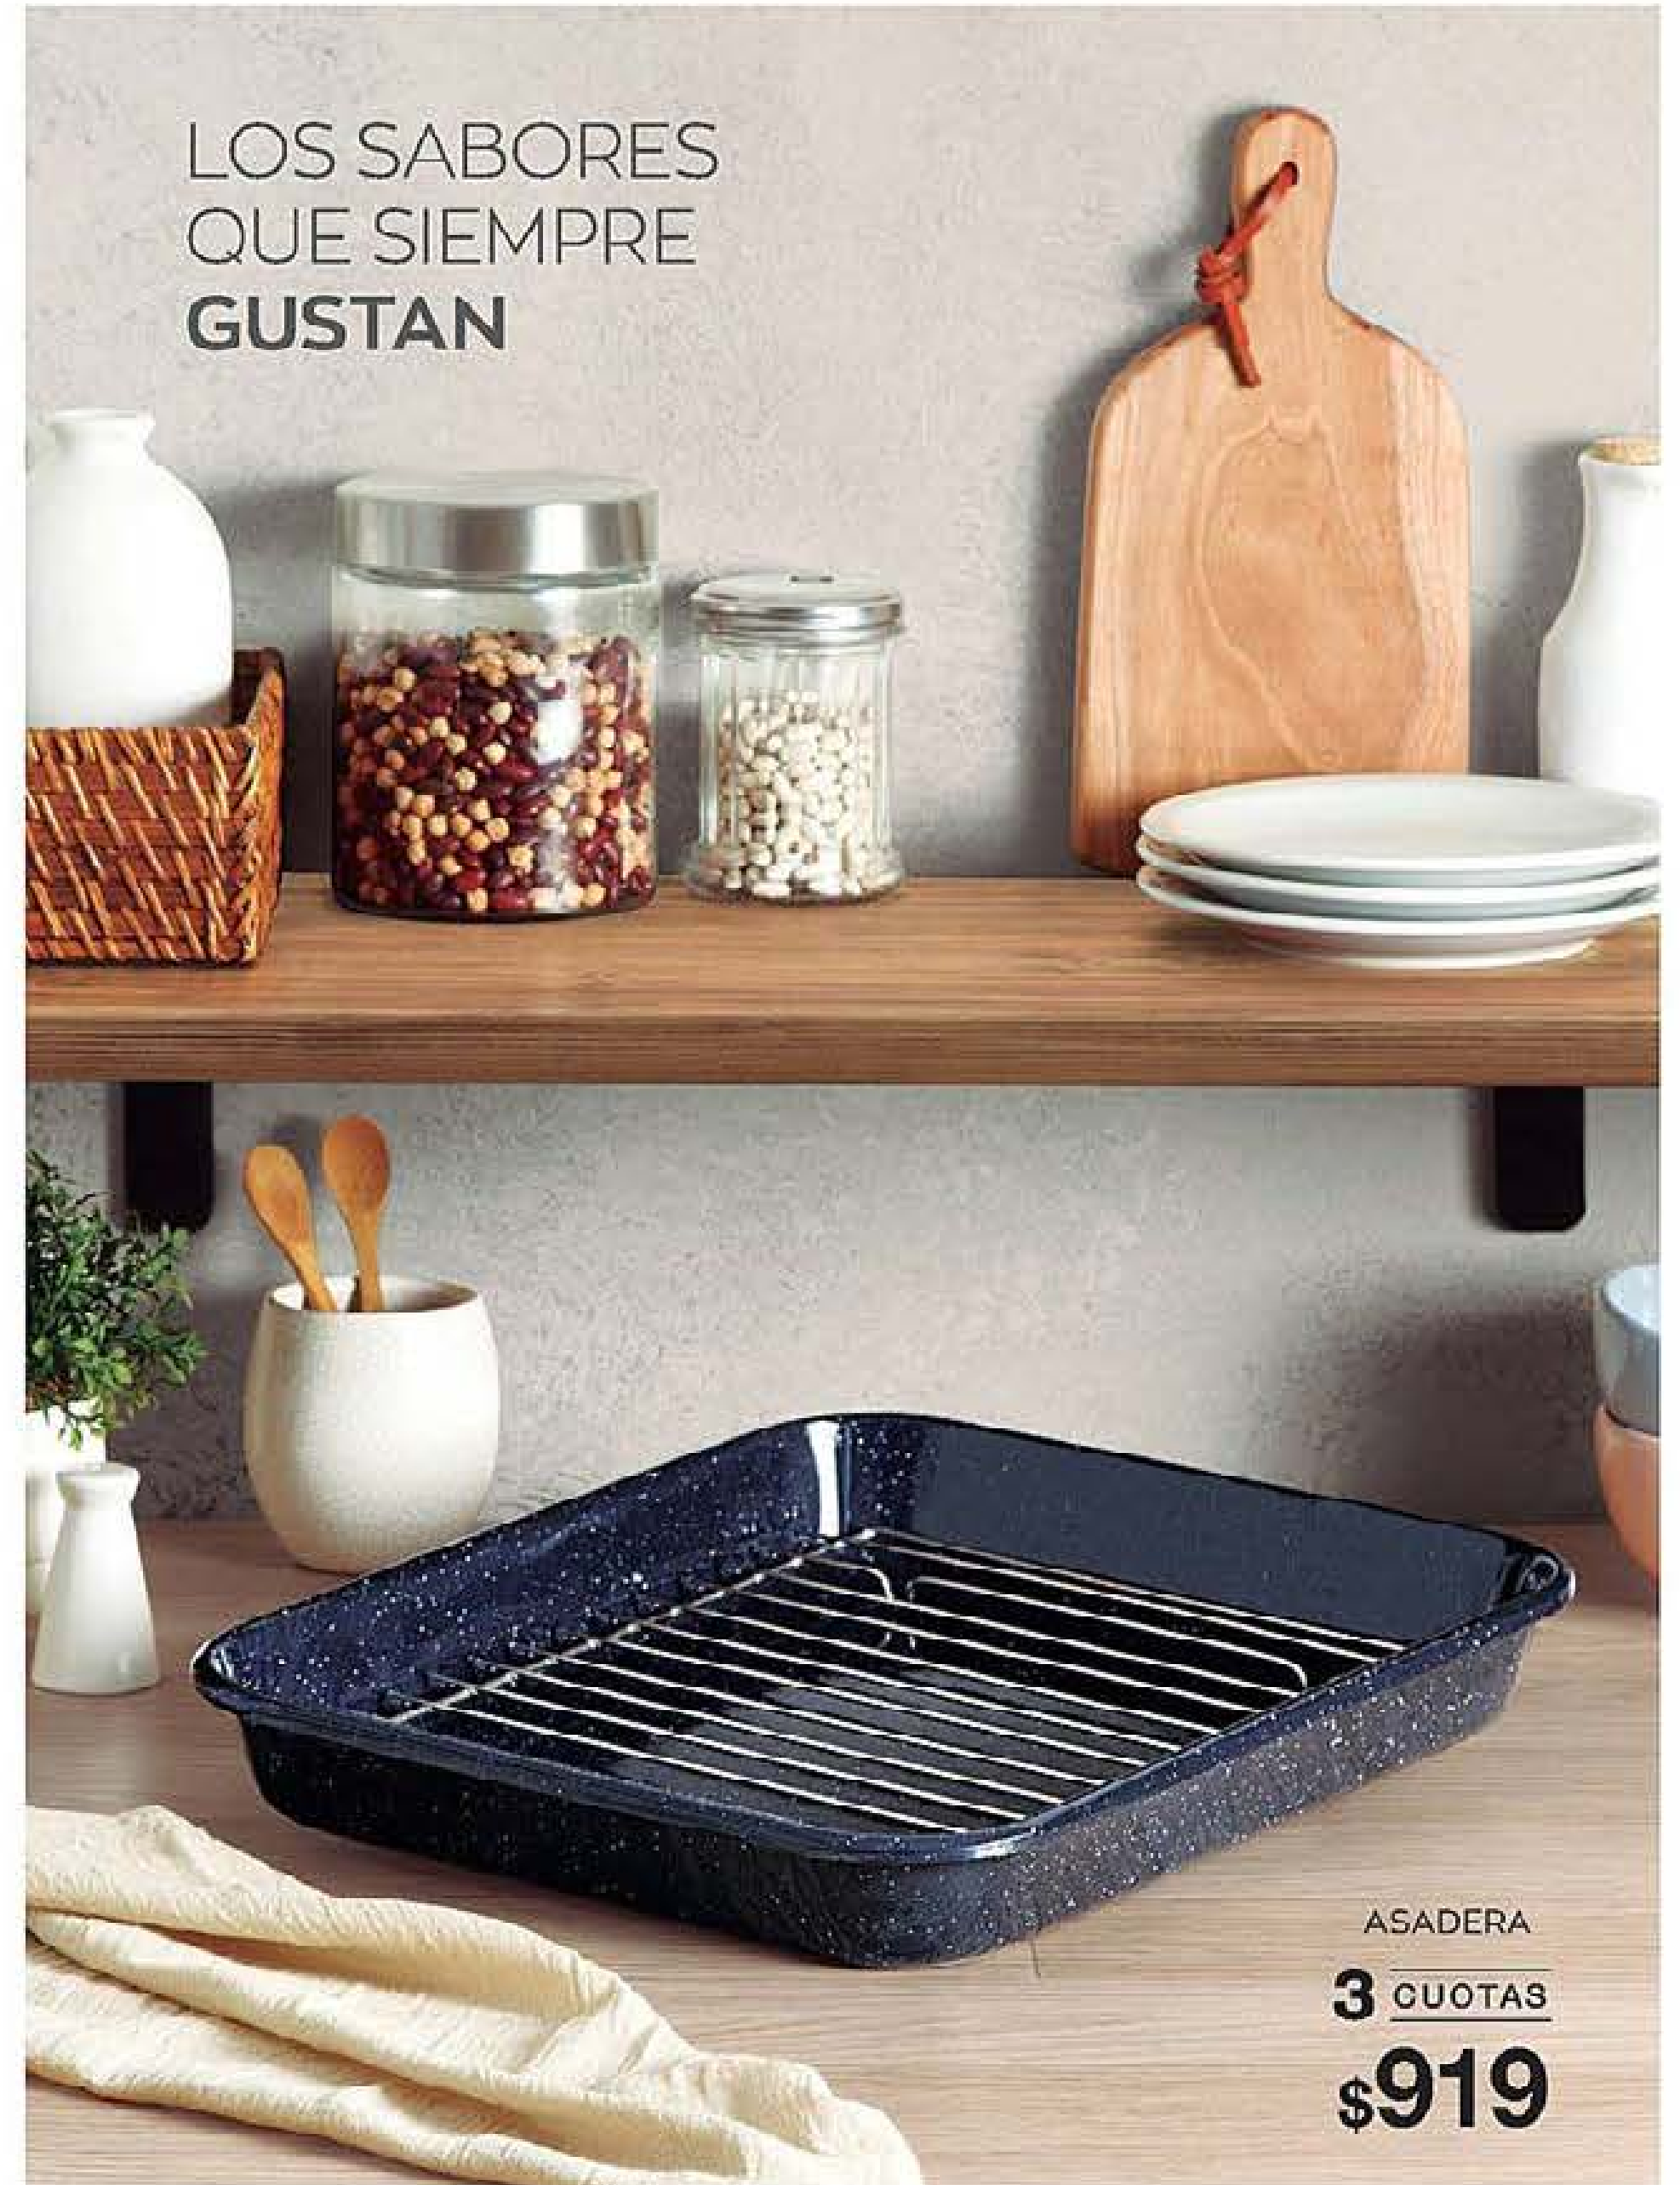

LOS SABORES QUE SIEMPRE GUSTAN