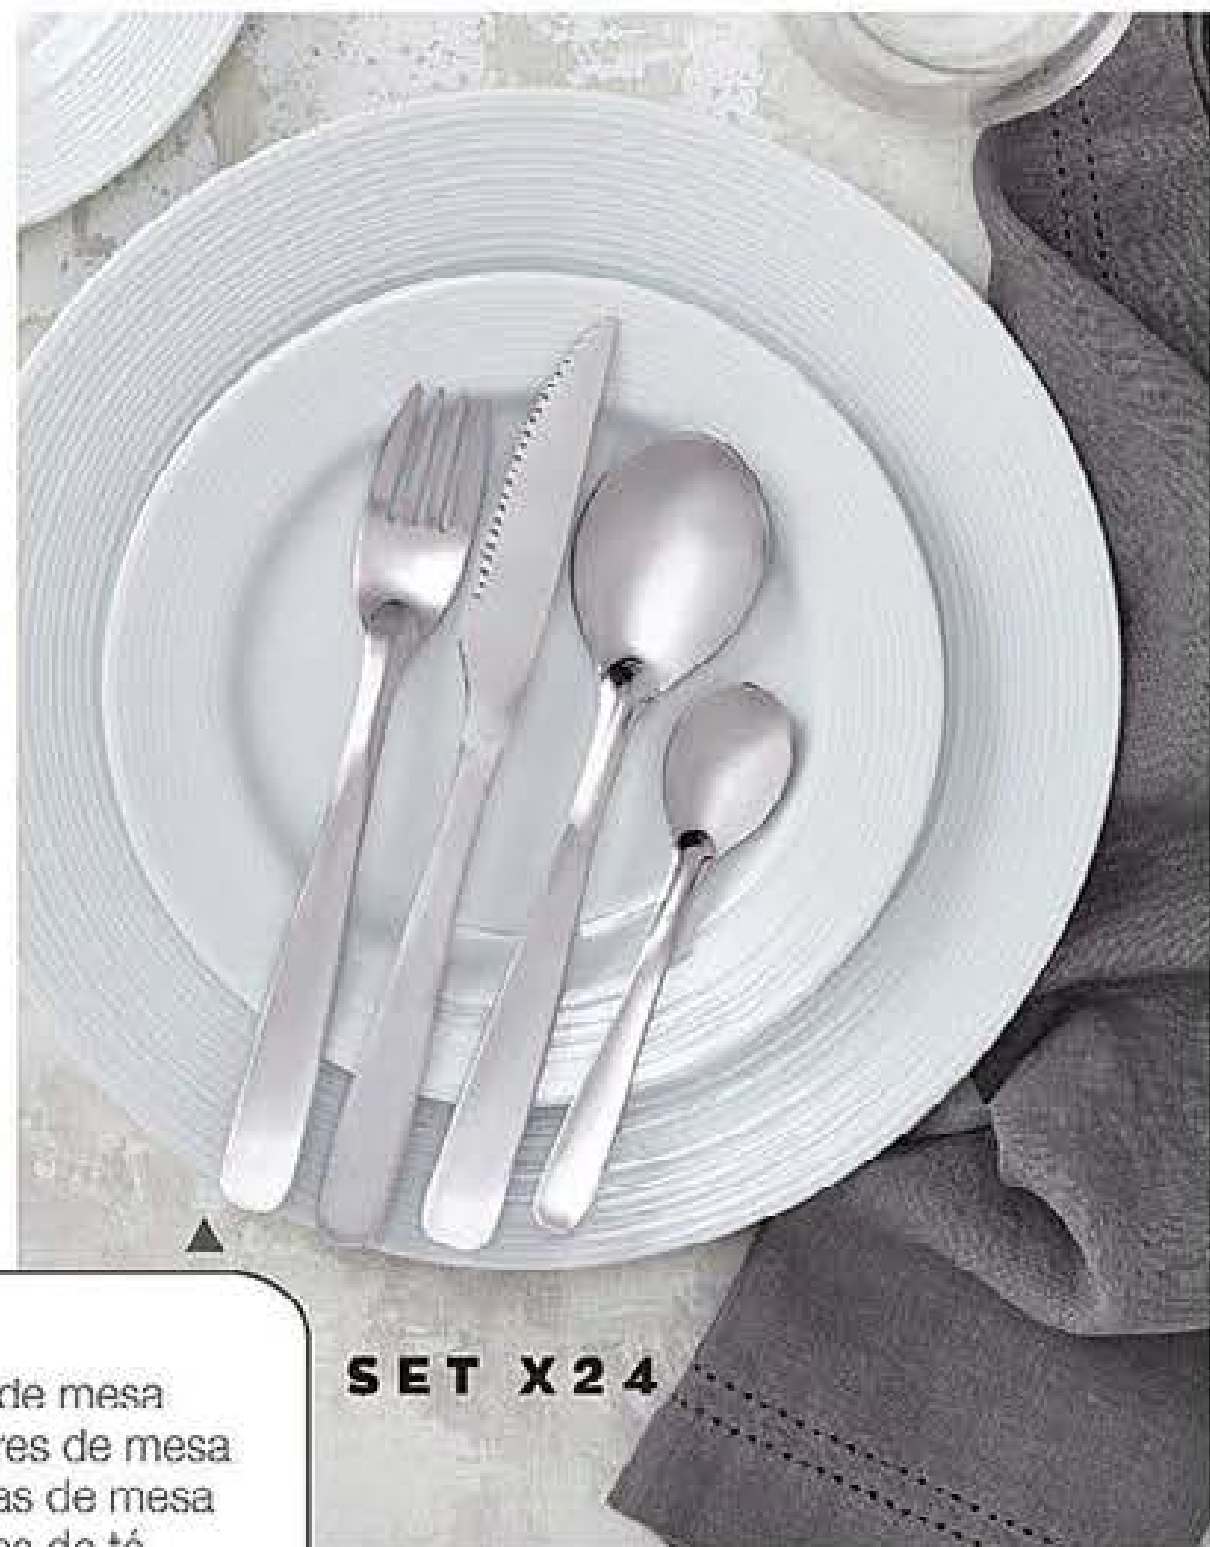

## LO MEJOR DE TU MESA: TU TOQUE ESPECIAL

**SET X 24**

- Incluye:
- 6 cuchillos de mesa
- + 6 tenedores de mesa
- + 6 cucharas de mesa
- + 6 cucharas de té.