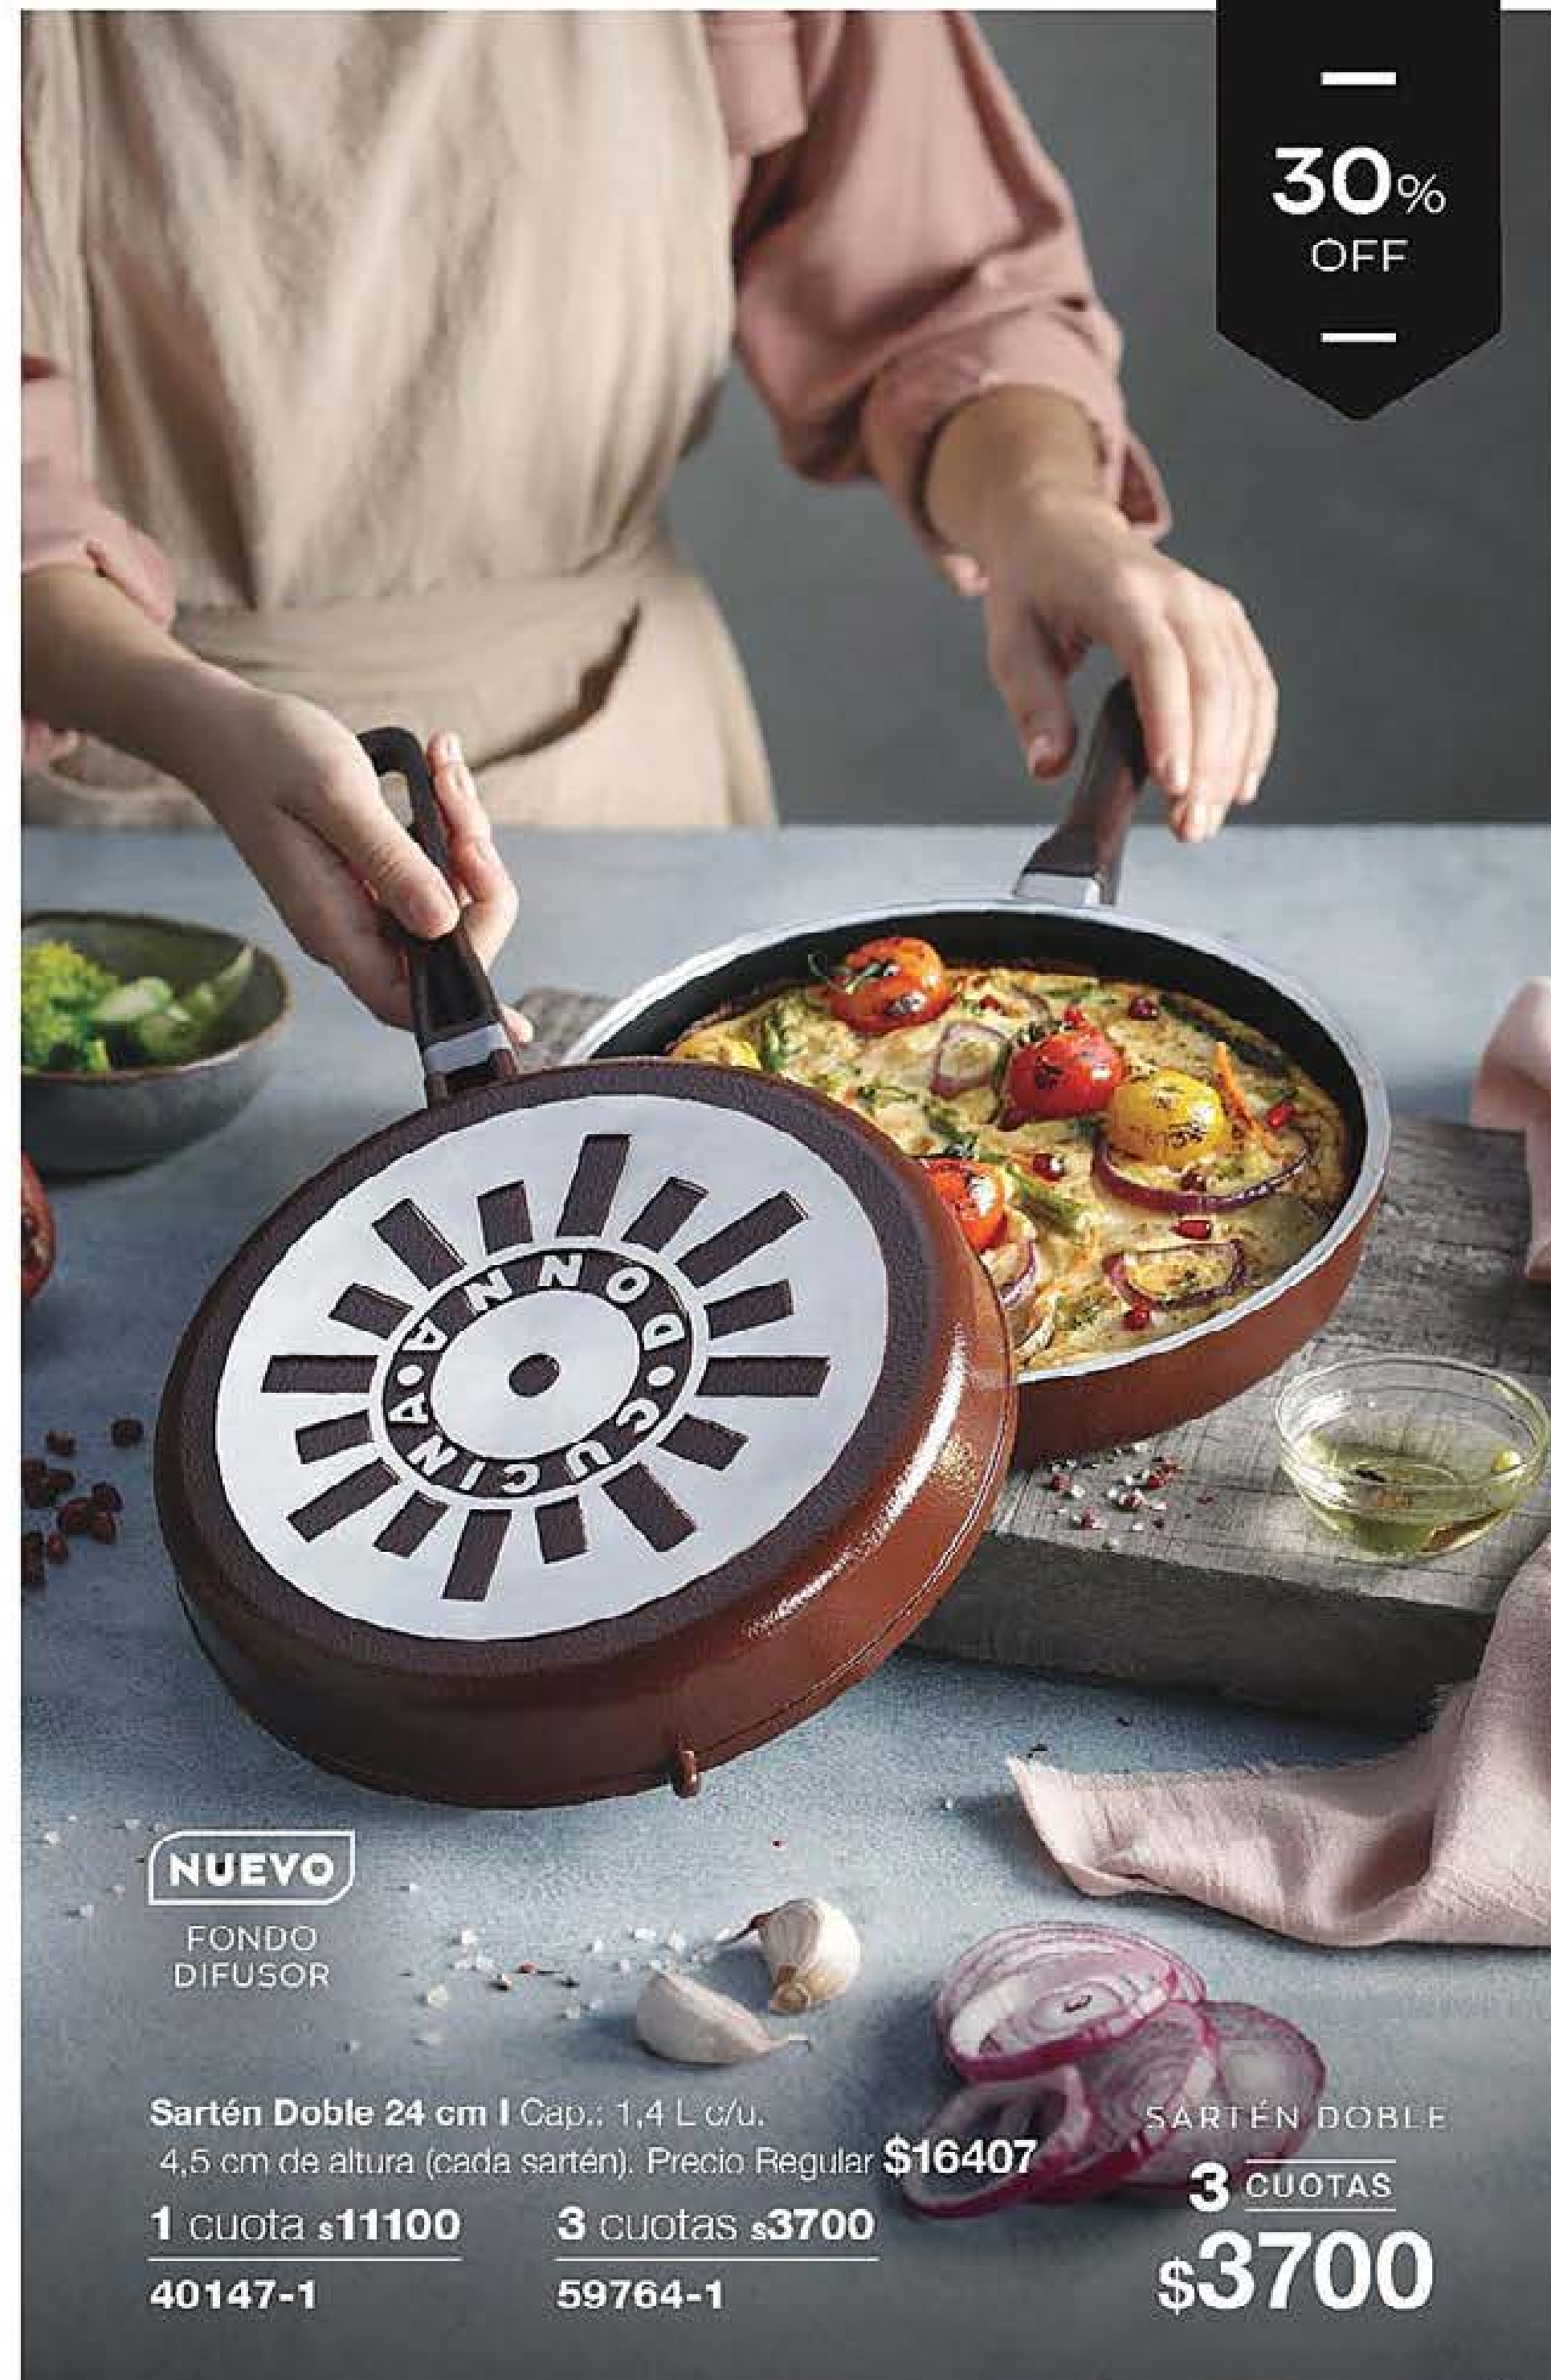

30%
OFF

NUEVO
FONDO
DIFUSOR

Sartén Doble 24 cm | Cap.: 1,4 L c/u.
4,5 cm de altura (cada sartén). Precio Regular **$16407**

1 cuota s11100
40147-1

3 cuotas s3700
59764-1

SARTÉN DOBLE

3 CUOTAS
$3700