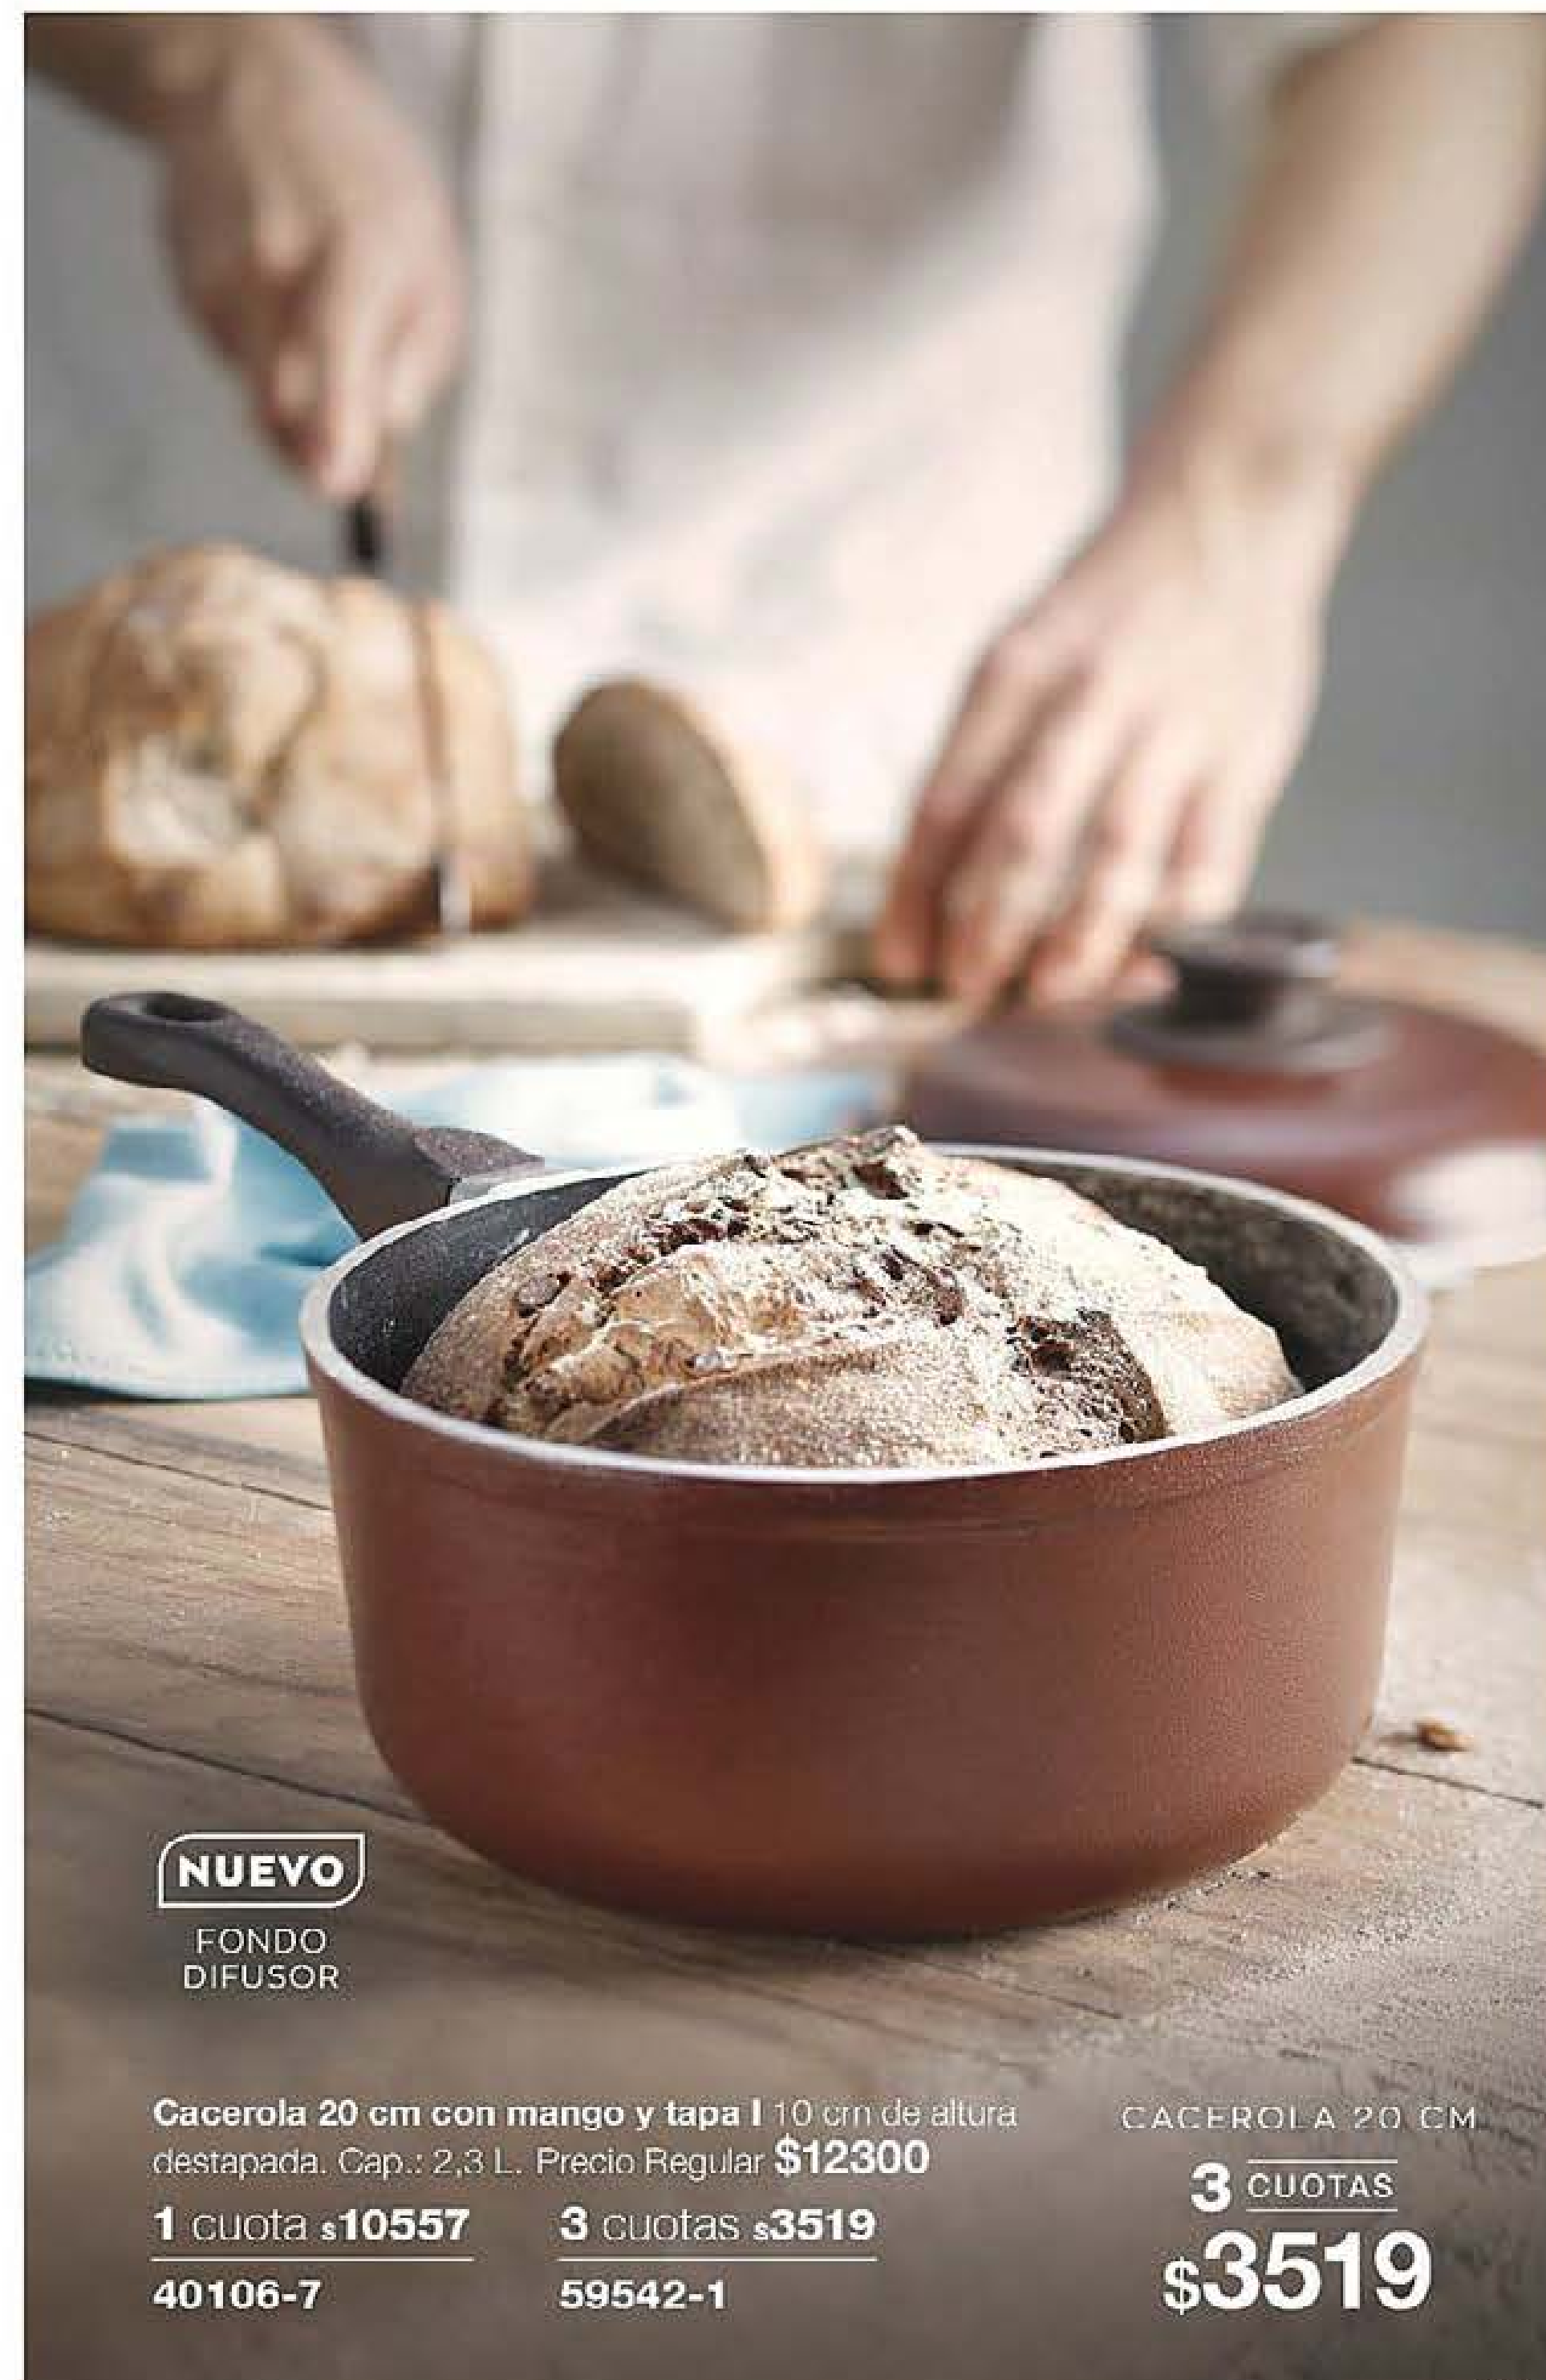

RESISTENTE

SARTÉN 28 CM

Sartén 28 cm de diám.  
Med.: 6 cm de alto. Cap: 2,5 L.  
Precio Regular **\$24207**

**1 cuota \$20127**  
40550-6

**3 cuotas \$6709**  
59639-5

**NUEVO**  
FONDO  
DIFUSOR

Cacerola 20 cm con mango y tapa | 10 cm de altura  
destapada. Cap.: 2,3 L. Precio Regular **\$12300**