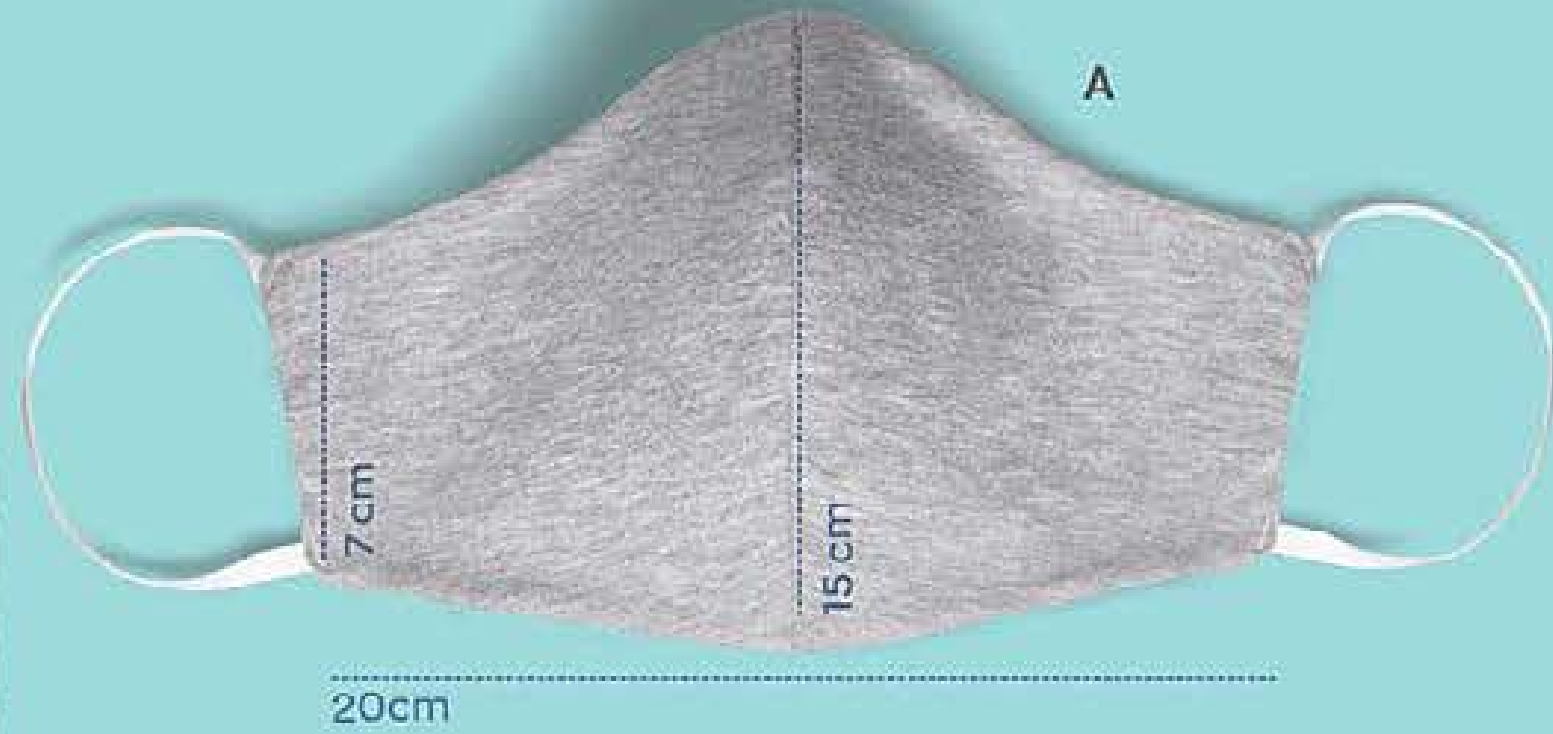

ADULTOS

NIÑOS

Stock: 2500 U. c/u.

*2 años o más. Los niños pequeños deben estar siempre bajo la supervisión de un adulto.

35%
OFF

LO MEJOR DE TU CUIDADO:
POR VOS Y LOS DEMÁS

Elásticos suaves para fácil colocación

Tela lavable y reutilizable

Costura anatómica

Bolsillo interior para colocar papel tissue

A. Tapabocas doble capa Adultos

Algodón y lycra.
Med.: 20 cm ancho x 15 cm de altura central y 7 de altura lateral.

40191-9

Precio Regular **$619⁹⁹**

B. Tapabocas doble capa niños*

Algodón y lycra.
Med.: 18 cm ancho x 13 cm de altura central y 7 de altura lateral.

40172-9 Precio Regular **$619⁹⁹**

$399⁹⁹
cada uno