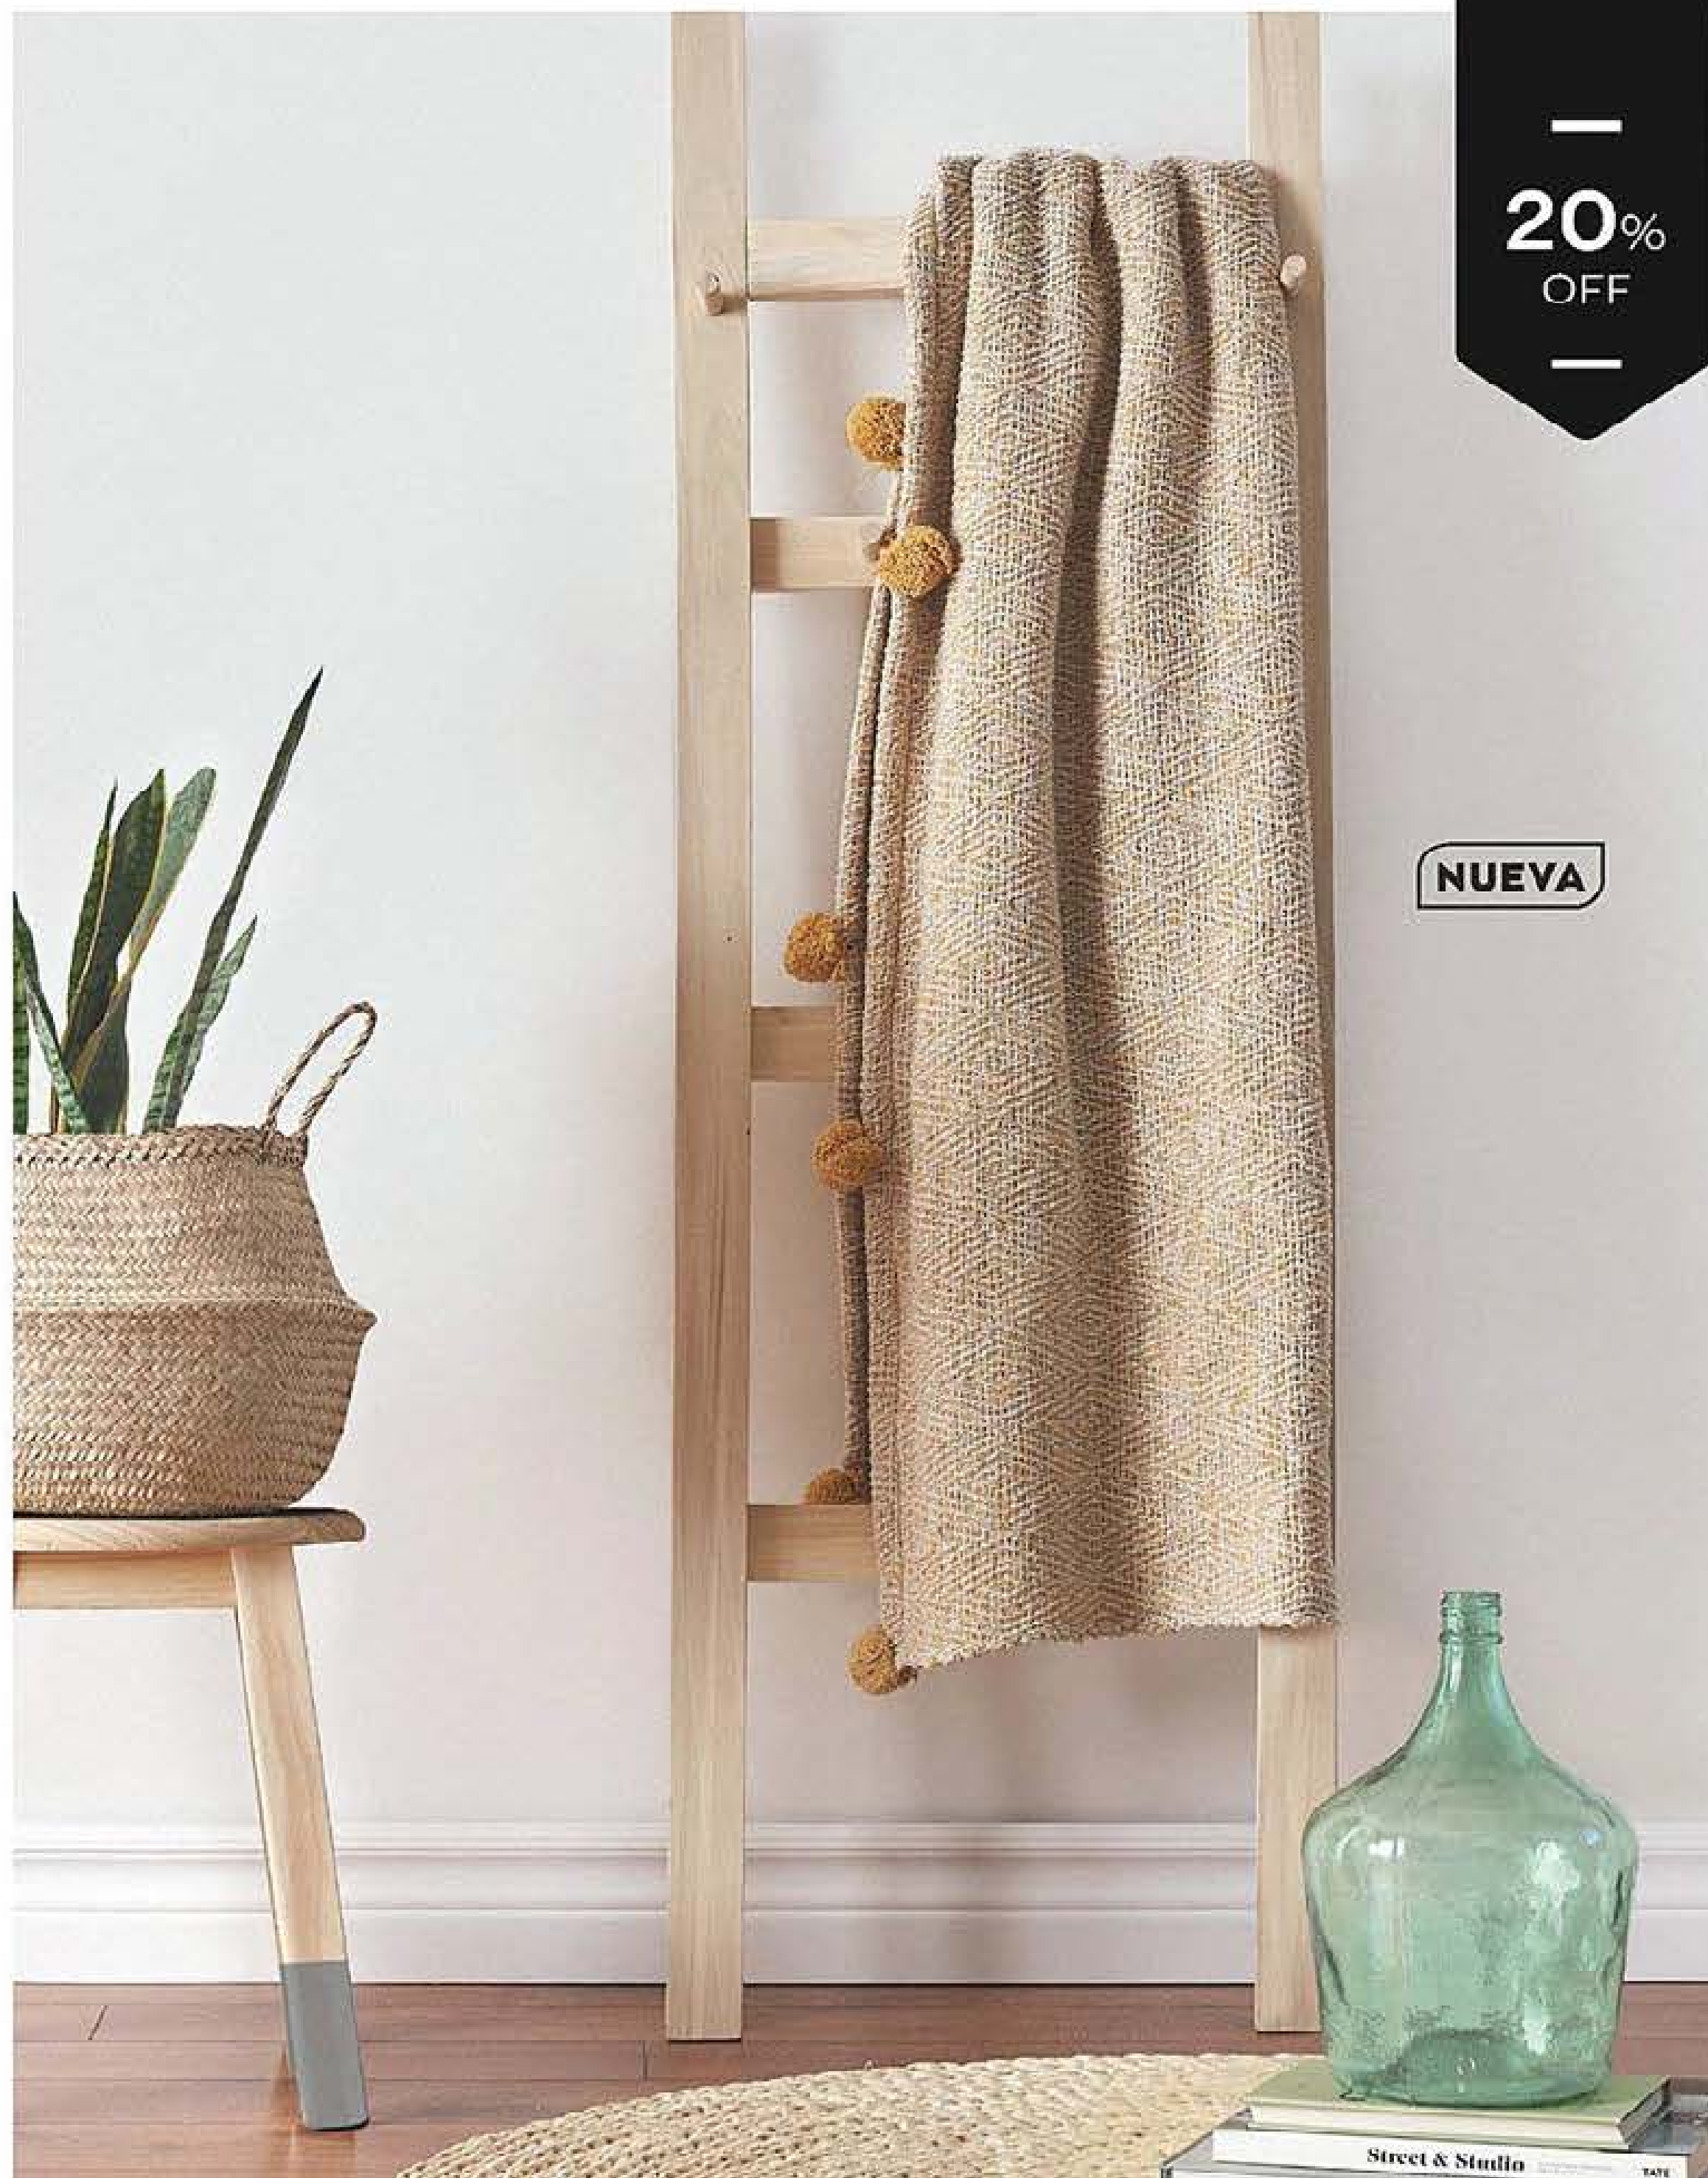

Manta pie de cama de algodón reciclado
80% algodón reciclado. Med.: 1,30 x 1,50 m.
Precio Regular **$7497** Stock: 1500 U.

1 cuota **$5575**   **6*** cuotas **$999**

40666-0

88769-5

6* CUOTAS

$999

*Monto total en 6
cuotas $5994