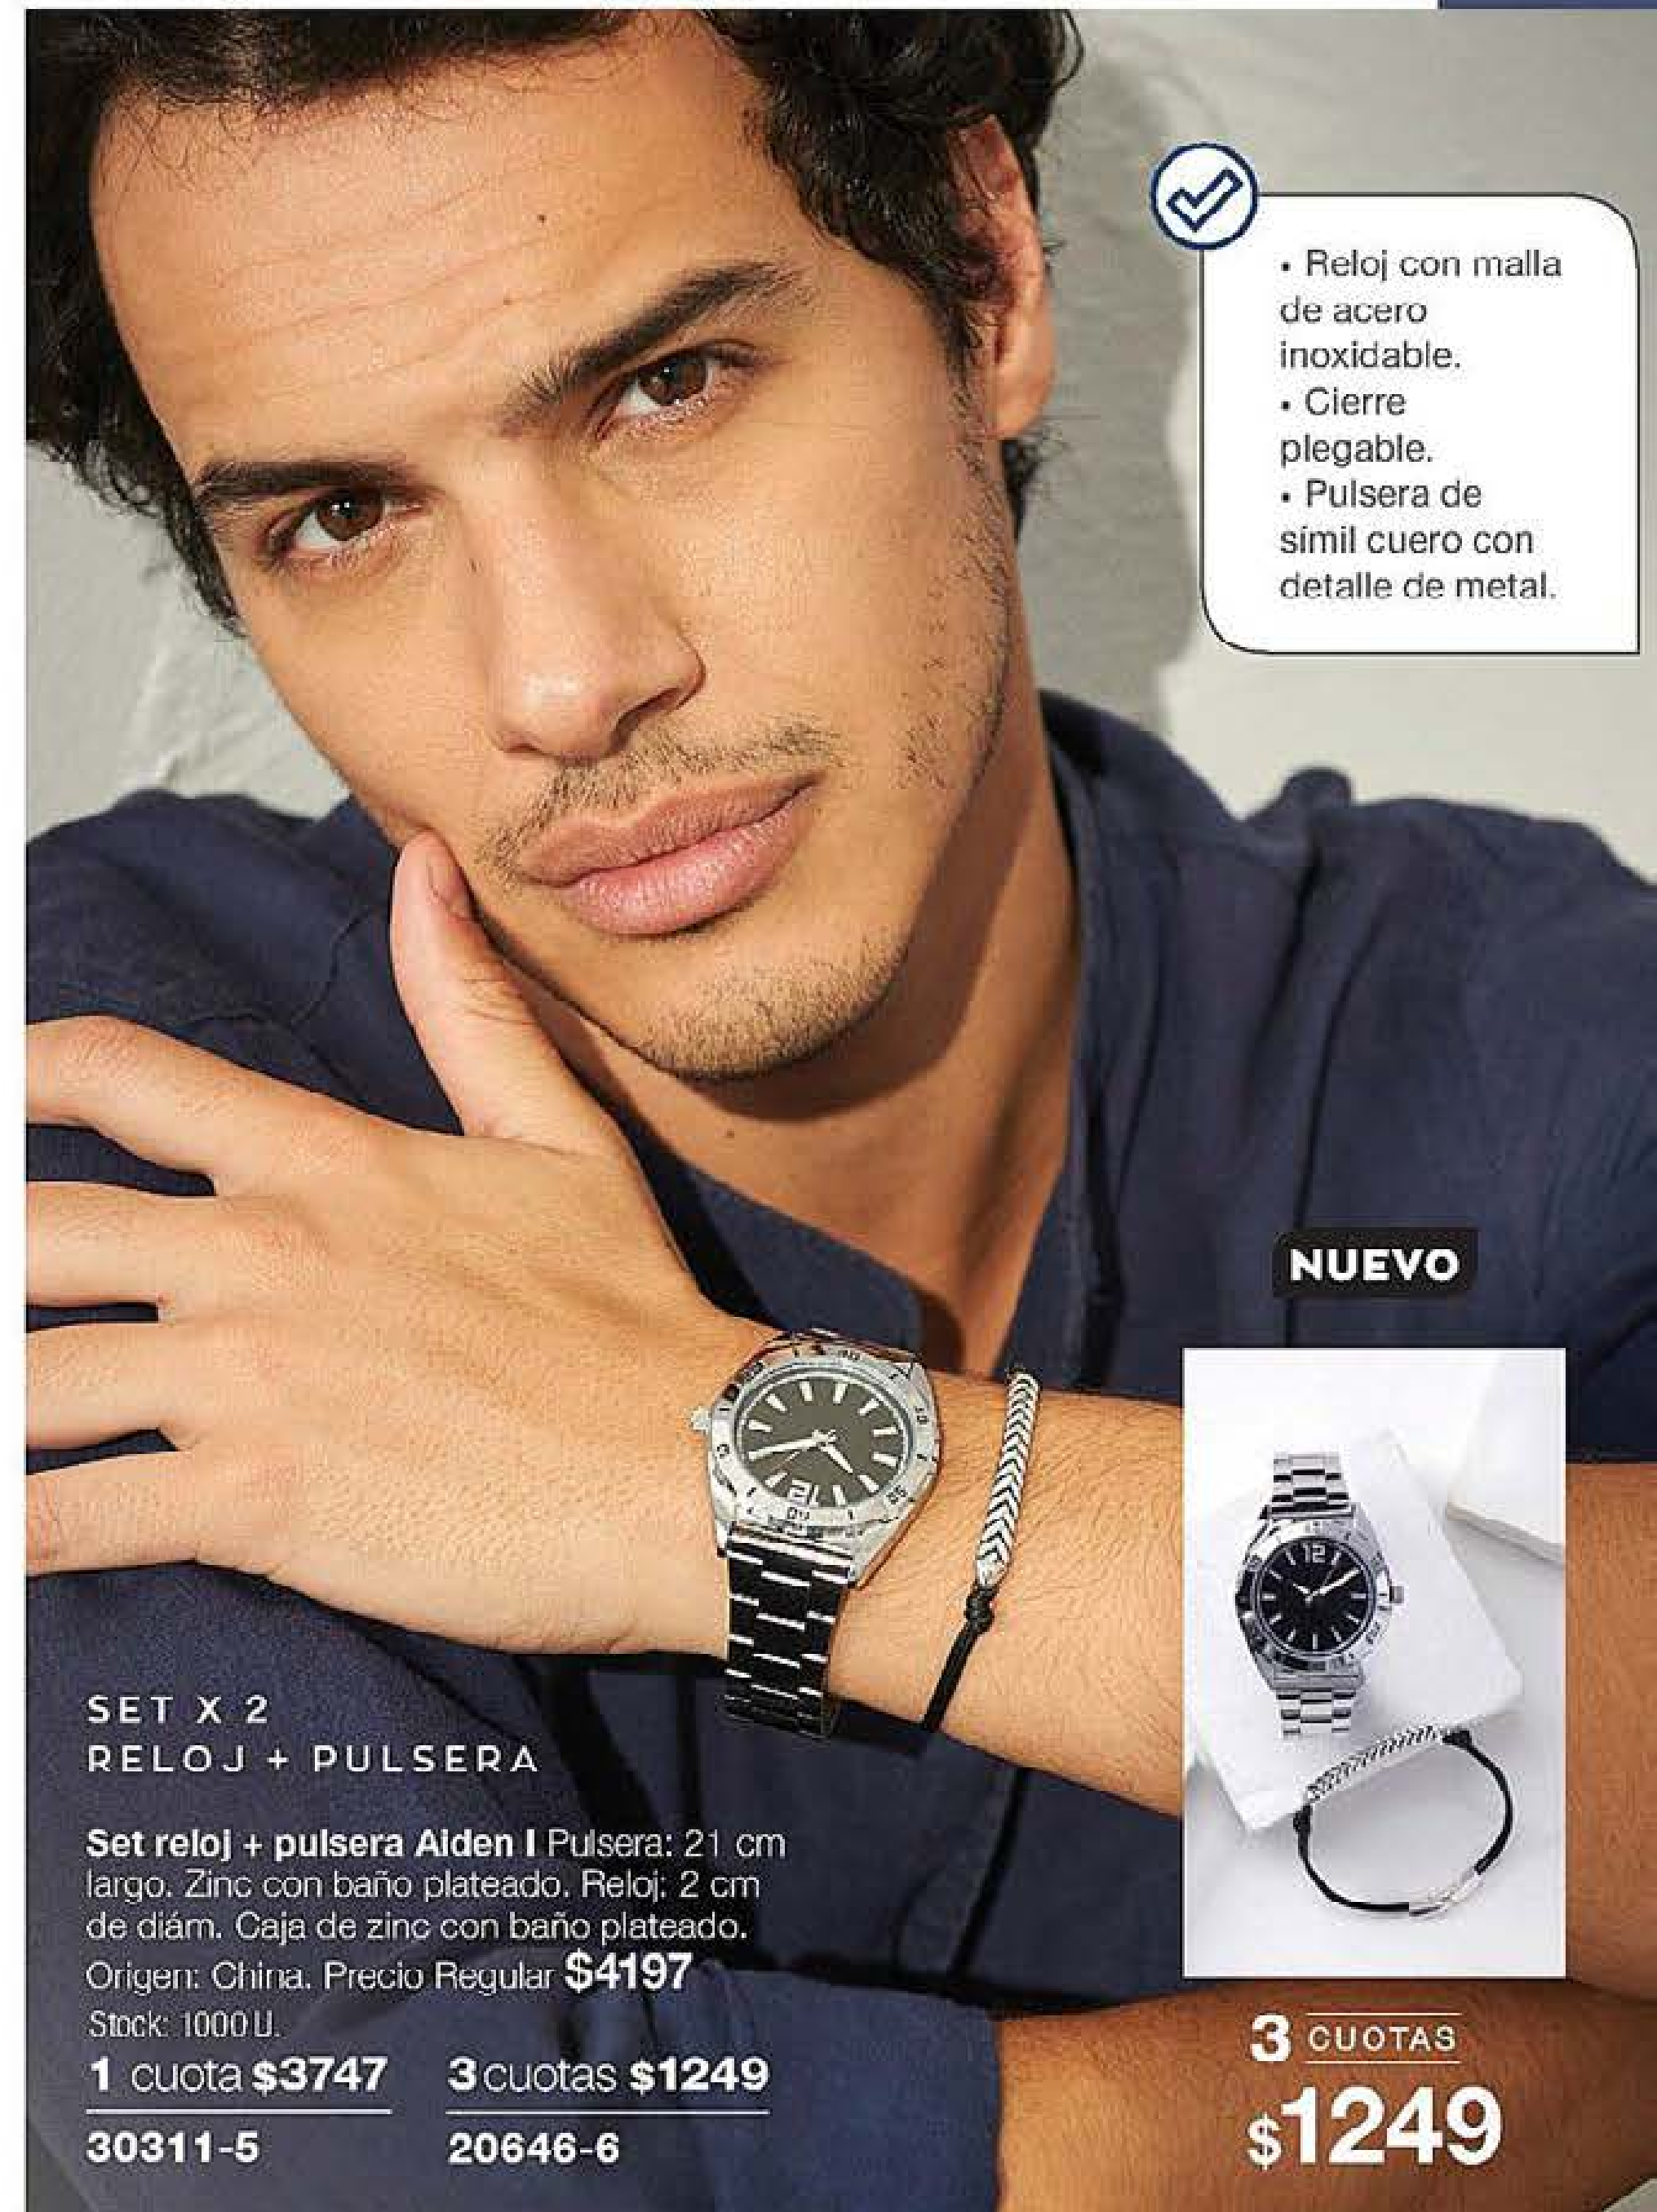

1 cuota $4587
30485-7

3 cuotas $1529
20645-8

- Analógico-digital.
- Malla de silicona
- Hora, cronógrafo, fecha, alarma.

Reloj Easton I Zinc, acero inoxidable con baño de bronce blanco. Med.: 25, 5 cm de largo. Origen: China. Precio Regular **$4800** Stock: 500 U.

- Reloj con malla de acero inoxidable.
- Cierre plegable.
- Pulsera de simil cuero con detalle de metal.

SET X 2 RELOJ + PULSERA

Set reloj + pulsera Aiden I Pulsera: 21 cm largo. Zinc con baño plateado. Reloj: 2 cm de diám. Caja de zinc con baño plateado. Origen: China. Precio Regular **$4197** Stock: 1000 U.

1 cuota $3747
30311-5

3 cuotas $1249
20646-6