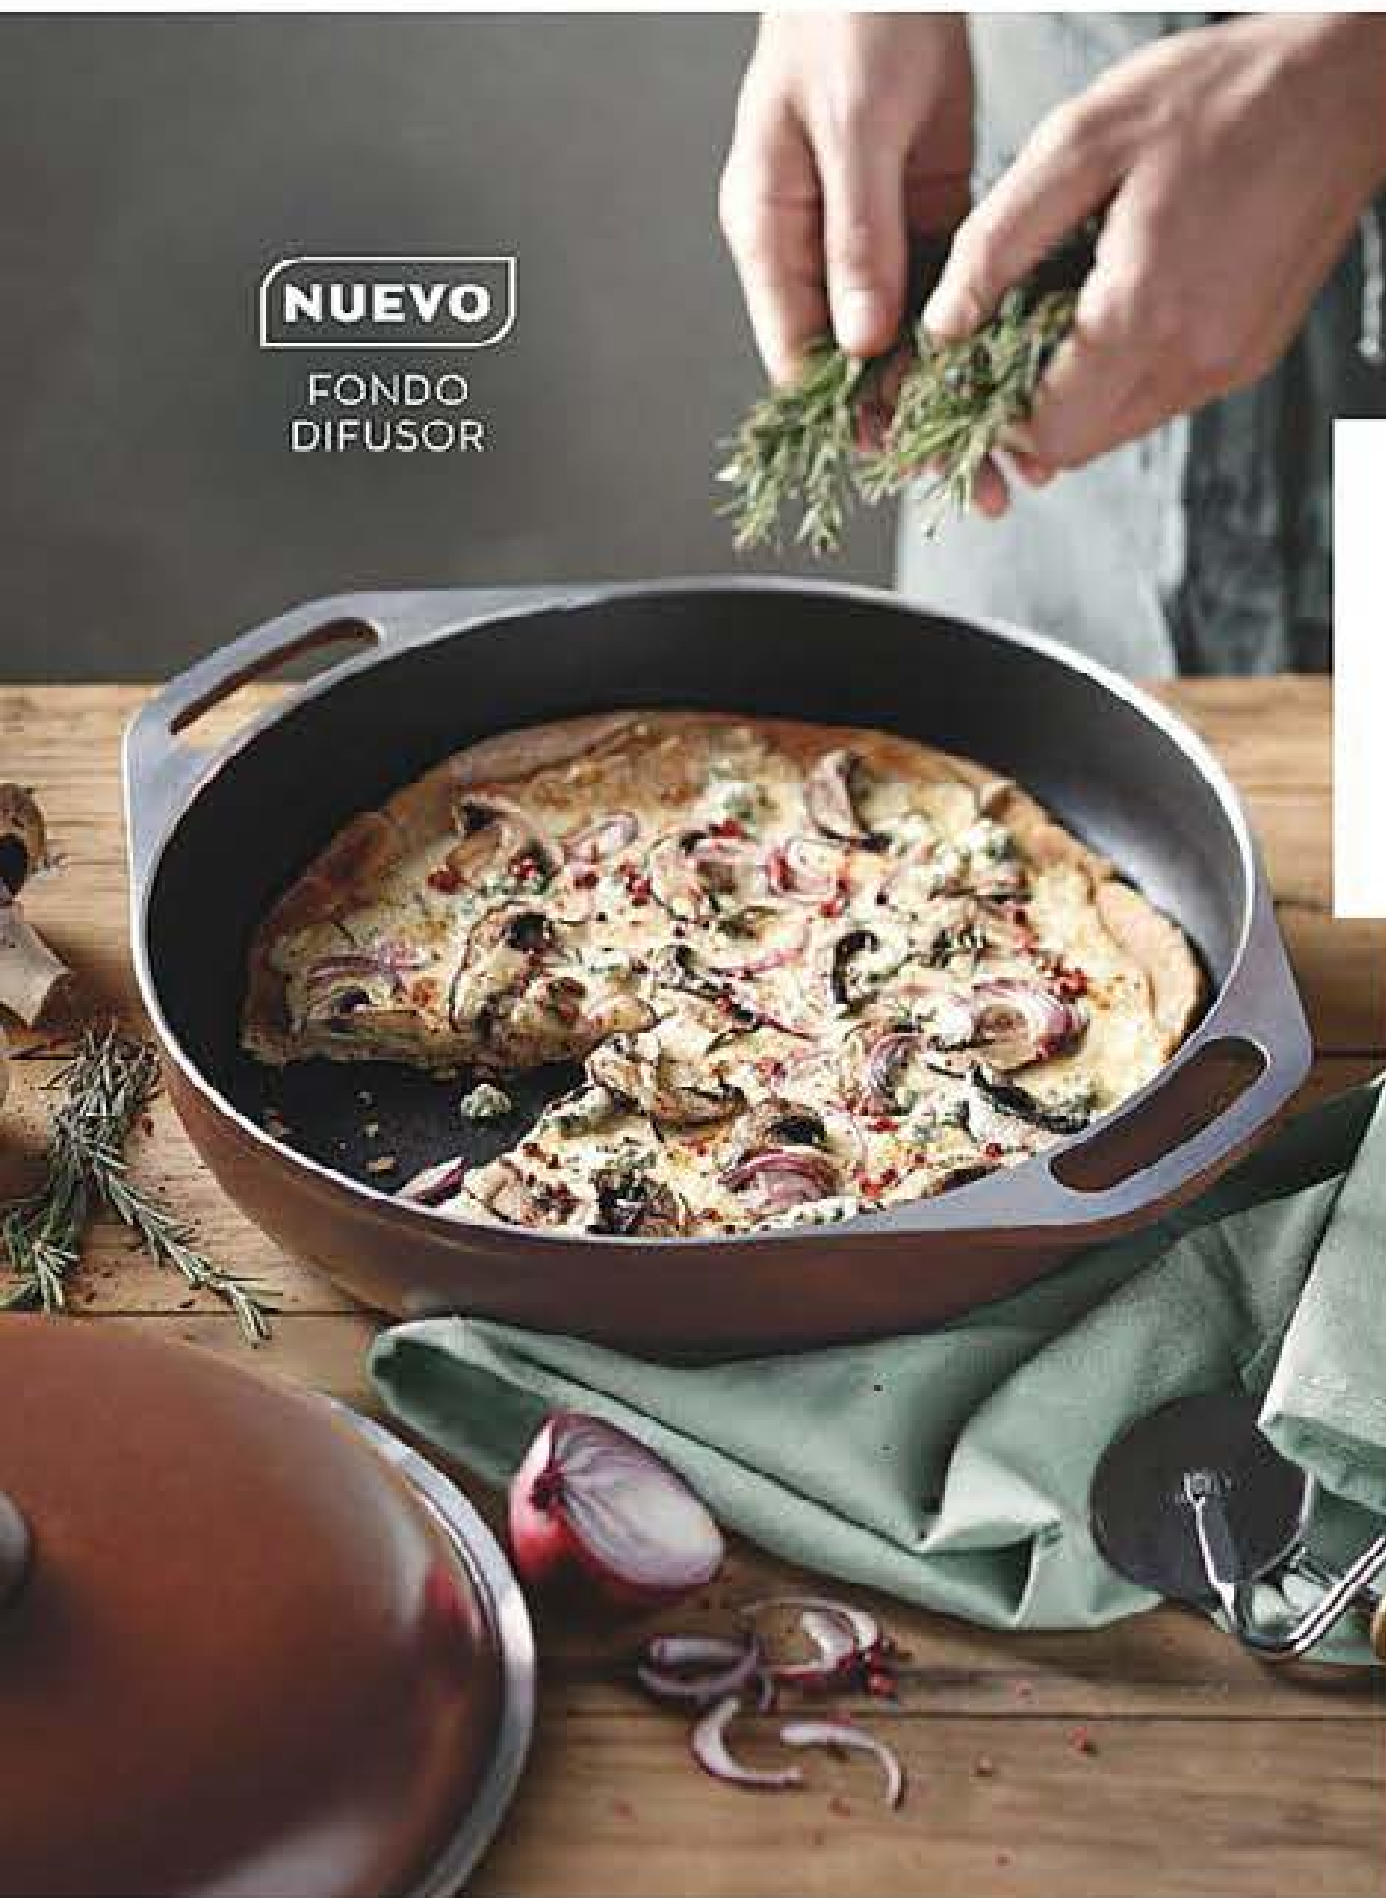

NUEVO
FONDO
DIFUSOR

DATE
EL GUSTO
A TU
MANERA

CIERRE
PERFECTO

PAELLERA/PIZZERA

Paellera/Pizzera I Med.: 33 cm.
de diám. x 7 cm de alto destapada.
Cap.: 4,1L. Precio Regular **$20487**

1 cuota s17577
40072-1

3 cuotas s5859
59555-3