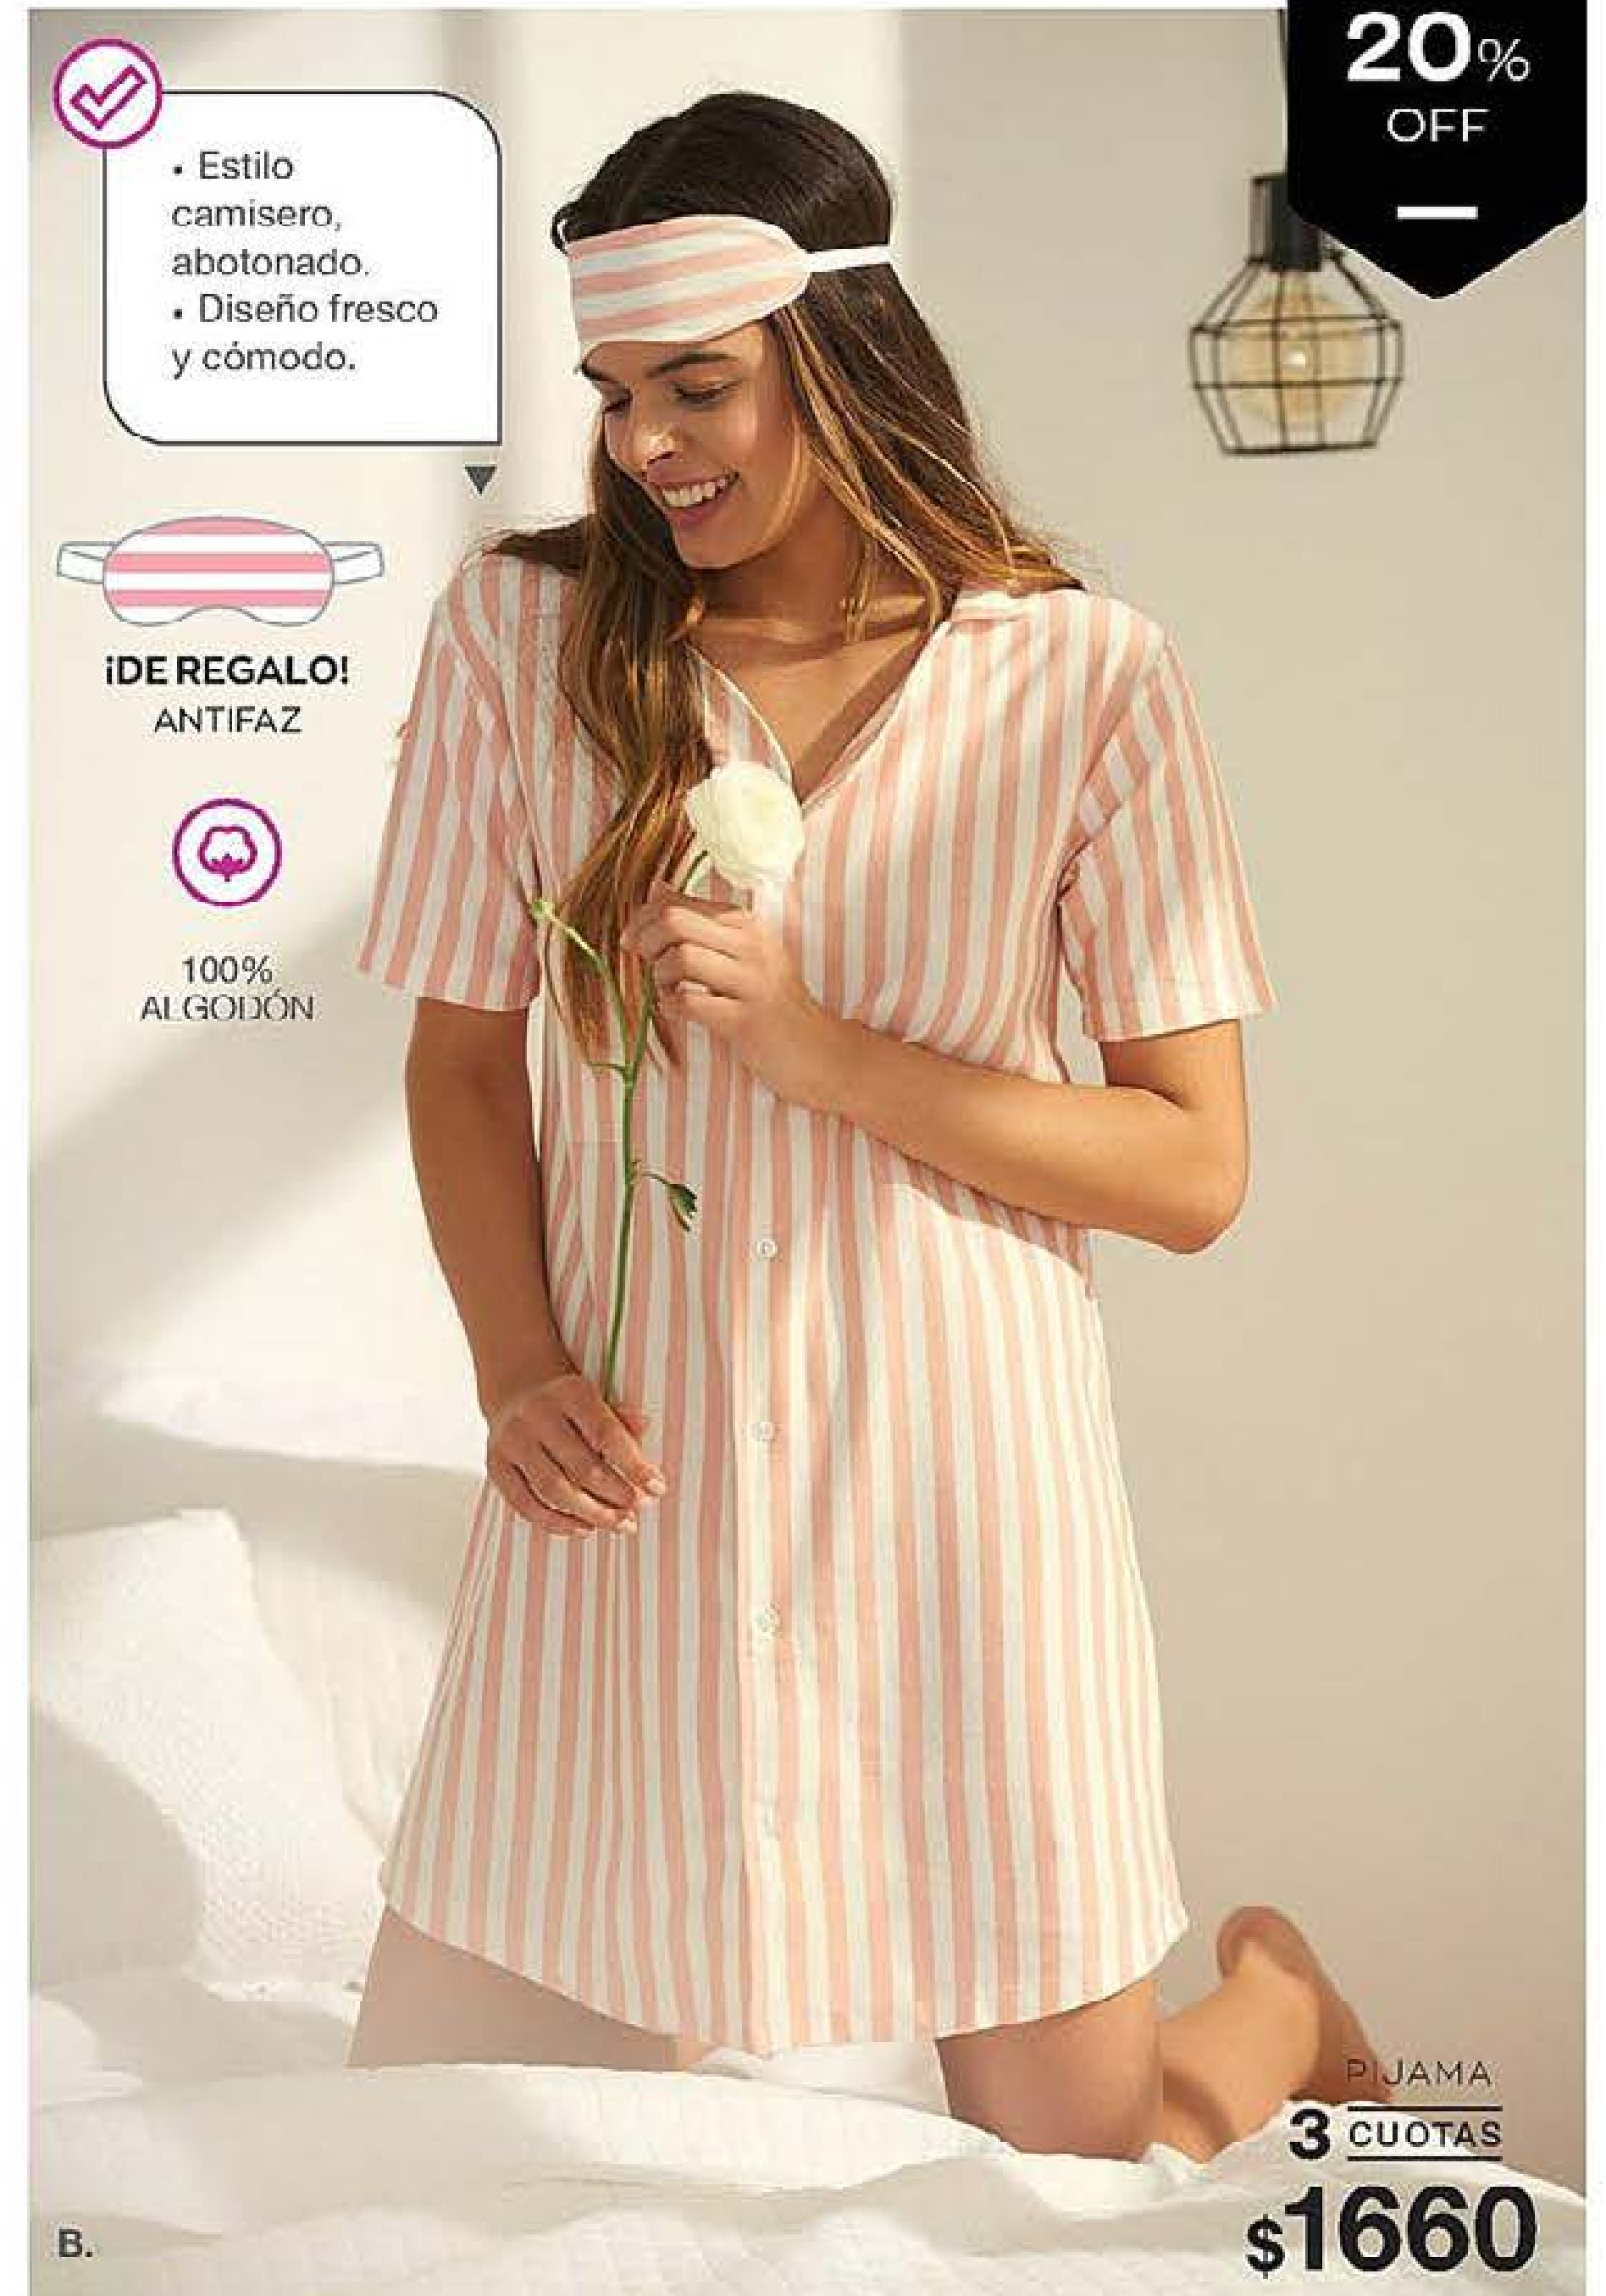

AVON
lencería

PARA UN DÍA DE DESCANSO

Diseños únicos que te acompañan en tus momentos de relax.

A. Bata Femme
Algodón y poliéster.
Precio Regular **$4197**

1 cuota s4170

P-M **30926-0**
G-EG **30927-8**

3 cuotas s1390

P-M **88749-7**
G-EG **88738-0**

B. Pijama Berlín
Precio Regular **$6267**

1 cuota s4980

P **30624-1**
M **30650-6**
G **30649-8**
EG **30625-8**

3 cuotas s1660

P **88758-8**
M **88757-0**
G **88755-4**
EG **88756-2**

Tabla de medidas en pág. 90

A.

B.