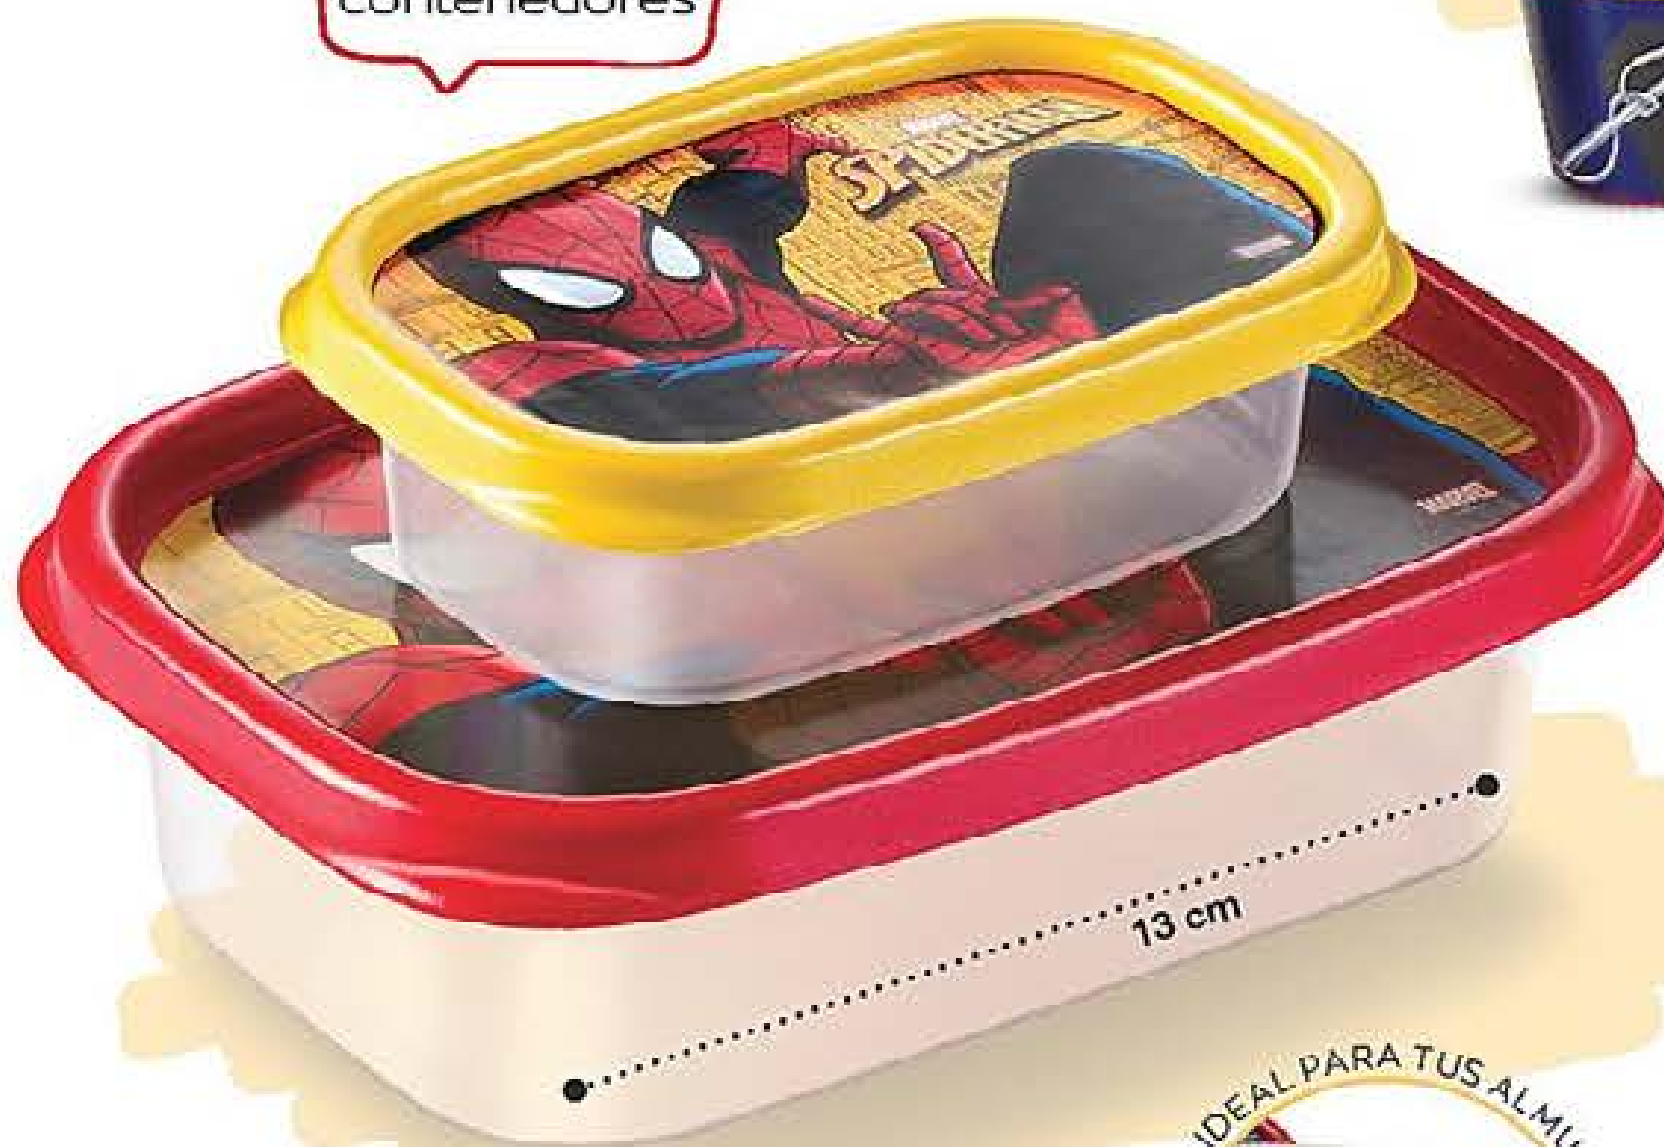

MI VILLANO FAVORITO

INCLUYE SORBETE

CAPACIDAD: 500 ML

Vaso con tapa y sorbete
Plástico. Med.: 21 cm de alto.
Diám. sup.: 9 cm.

Minions **40274-3**
Avengers **40285-9** Cars **40441-8**
Precio Regular **$239⁹⁹**

$189⁹⁹

Stock: Cars 1800 U. / Avengers 2200 U. /
Minions 2000 U.

74

SOY FUERTE

siendo yo

SET X2
contenedores

Set x2 contenedores* | Plástico.
Med grande.: 5,5 x 19 x 13 cm.
Cap.: 800 cc. Med. chico: 4 x 12,8
x 8,5 cm. Cap.275 cc. **40255-2**
Precio Regular **$359⁹⁹**

$249⁹⁹

IDEAL PARA TUS ALMUERZOS

*4 años o más. Usar bajo la supervisión de un adulto.

CAPACIDAD:
300 CC

SET X4
VASOS

nuevos

Vasos coleccionables x 4
Polipropileno. Med.: 10,5 x 7 cm.

40994-6
Precio Regular **$369⁹⁹**

SET X4
VASOS SPIDERMAN

$239⁹⁹

EL SET