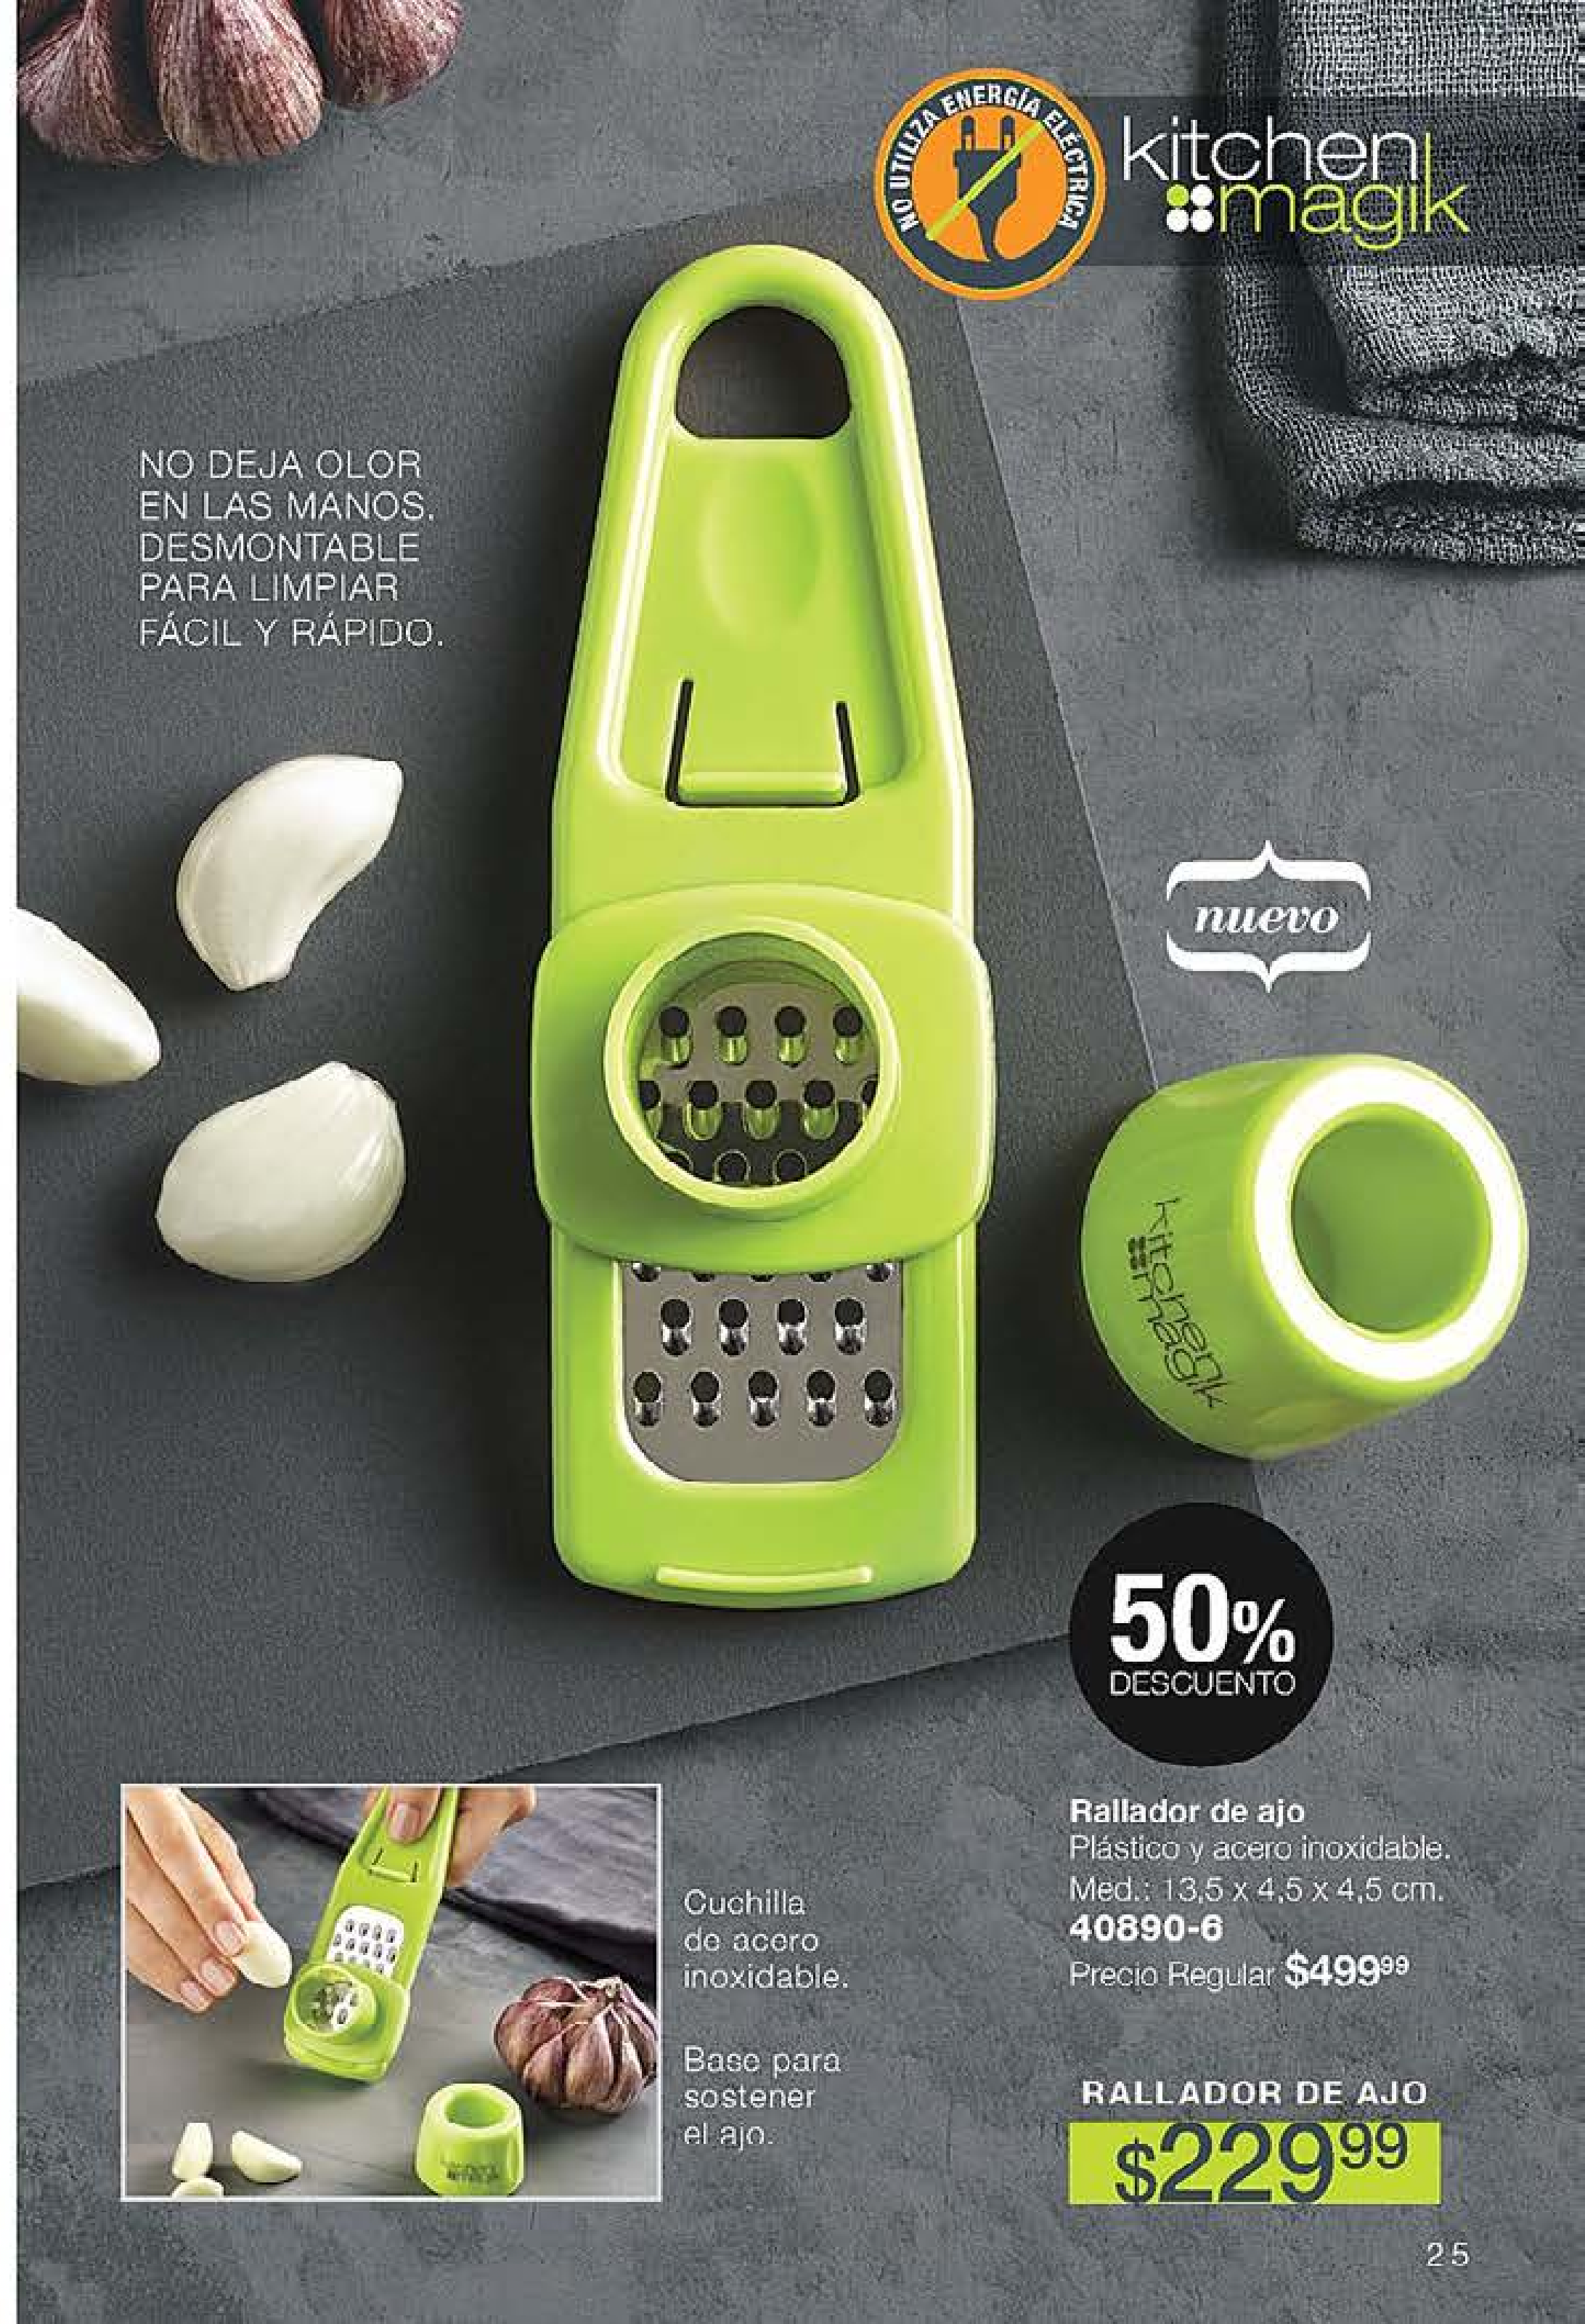

kitchen
magik

NO DEJA OLOR
EN LAS MANOS.
DESMONTABLE
PARA LIMPIAR
FÁCIL Y RÁPIDO.

nuevo

50% DESCUENTO

Rallador de ajo
Plástico y acero inoxidable.
Med.: 13,5 x 4,5 x 4,5 cm.
40890-6
Precio Regular **$499⁹⁹**