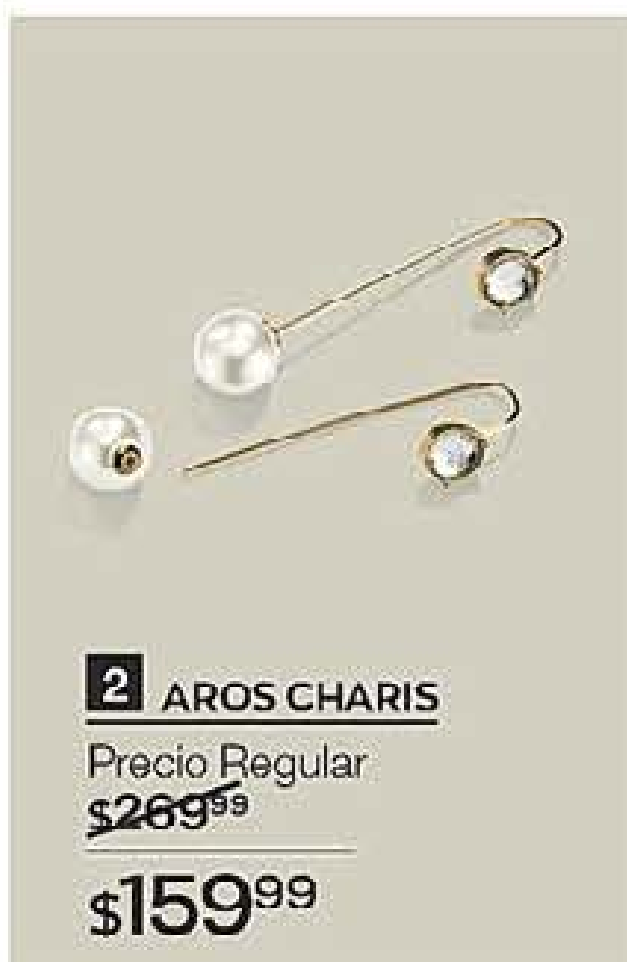

TODOS LOS PRODUCTOS
DE ESTA DOBLE PÁGINA A:

50
% off

1 Pulsera Noreen
Zinc y vidrio. Elástica.
Med.: 6 cm diám.
Origen: Vietnam.
Elefante **31082-1**
León **31084-7**
Búho **31078-9**
Libélula **31077-1**

1 PULSERA NOREEN

Precio Regular ~~\$539⁹⁹~~ | **\$249⁹⁹**

2 AROS CHARIS

Precio Regular ~~\$269⁹⁹~~

\$159⁹⁹

3 AROS KALINDA

Precio Regular ~~\$269⁹⁹~~

\$159⁹⁹