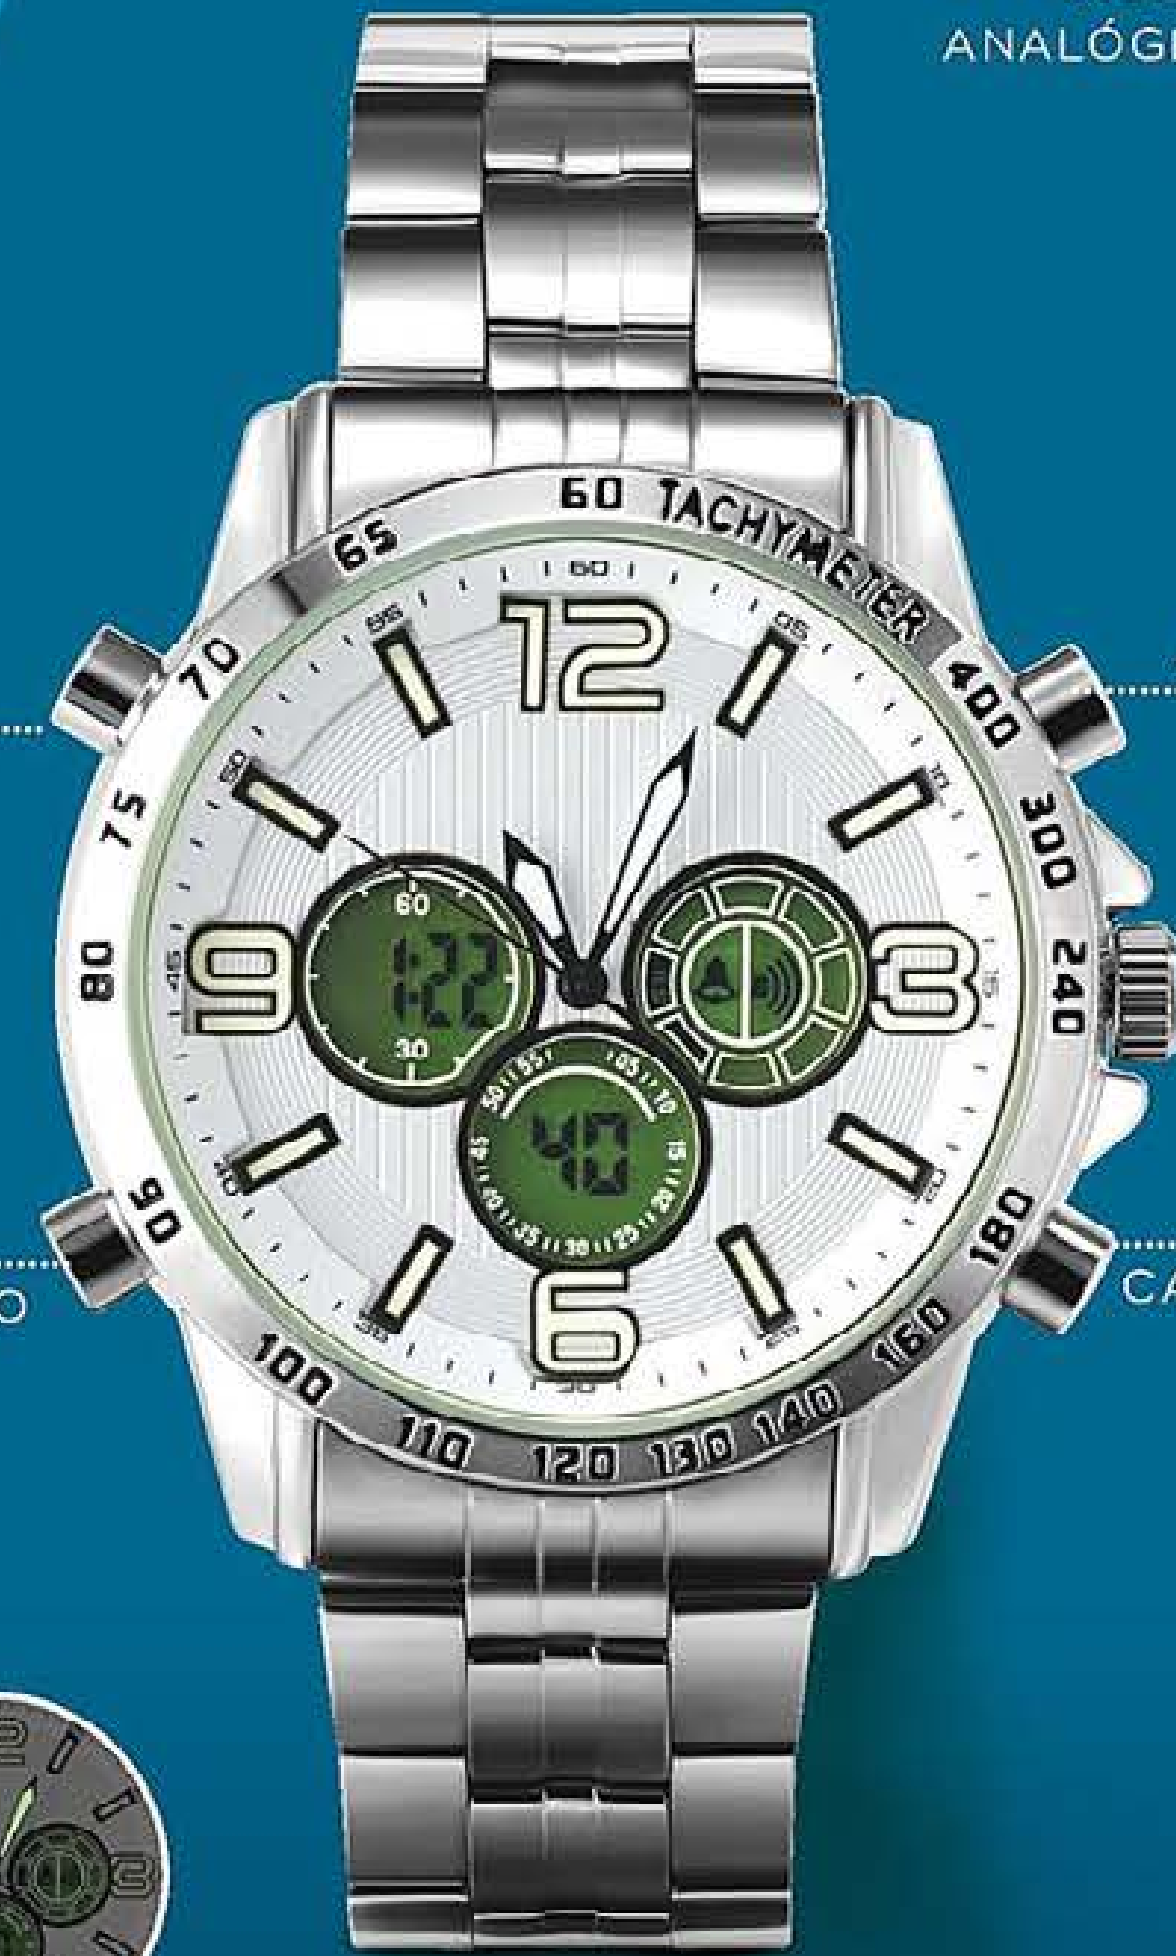

MEN STORE

MALLA DE ACERO INOXIDABLE ANALÓGICO-DIGITAL

LUZ

ALARMA

CRONÓMETRO

CALENDARIO

Agujas que brillan en la oscuridad

Reloj Watson I Zinc y acero inoxidable. Med.: 21,5 cm de largo. Dial: 4,5 cm diám. Origen: China. Precio Regular $2697⁰⁰
1 cuota $1977⁰⁰ 30297-6
3 cuotas $659⁰⁰ 88679-6

Stock: 900 U.

3 CUOTAS
$659⁰⁰