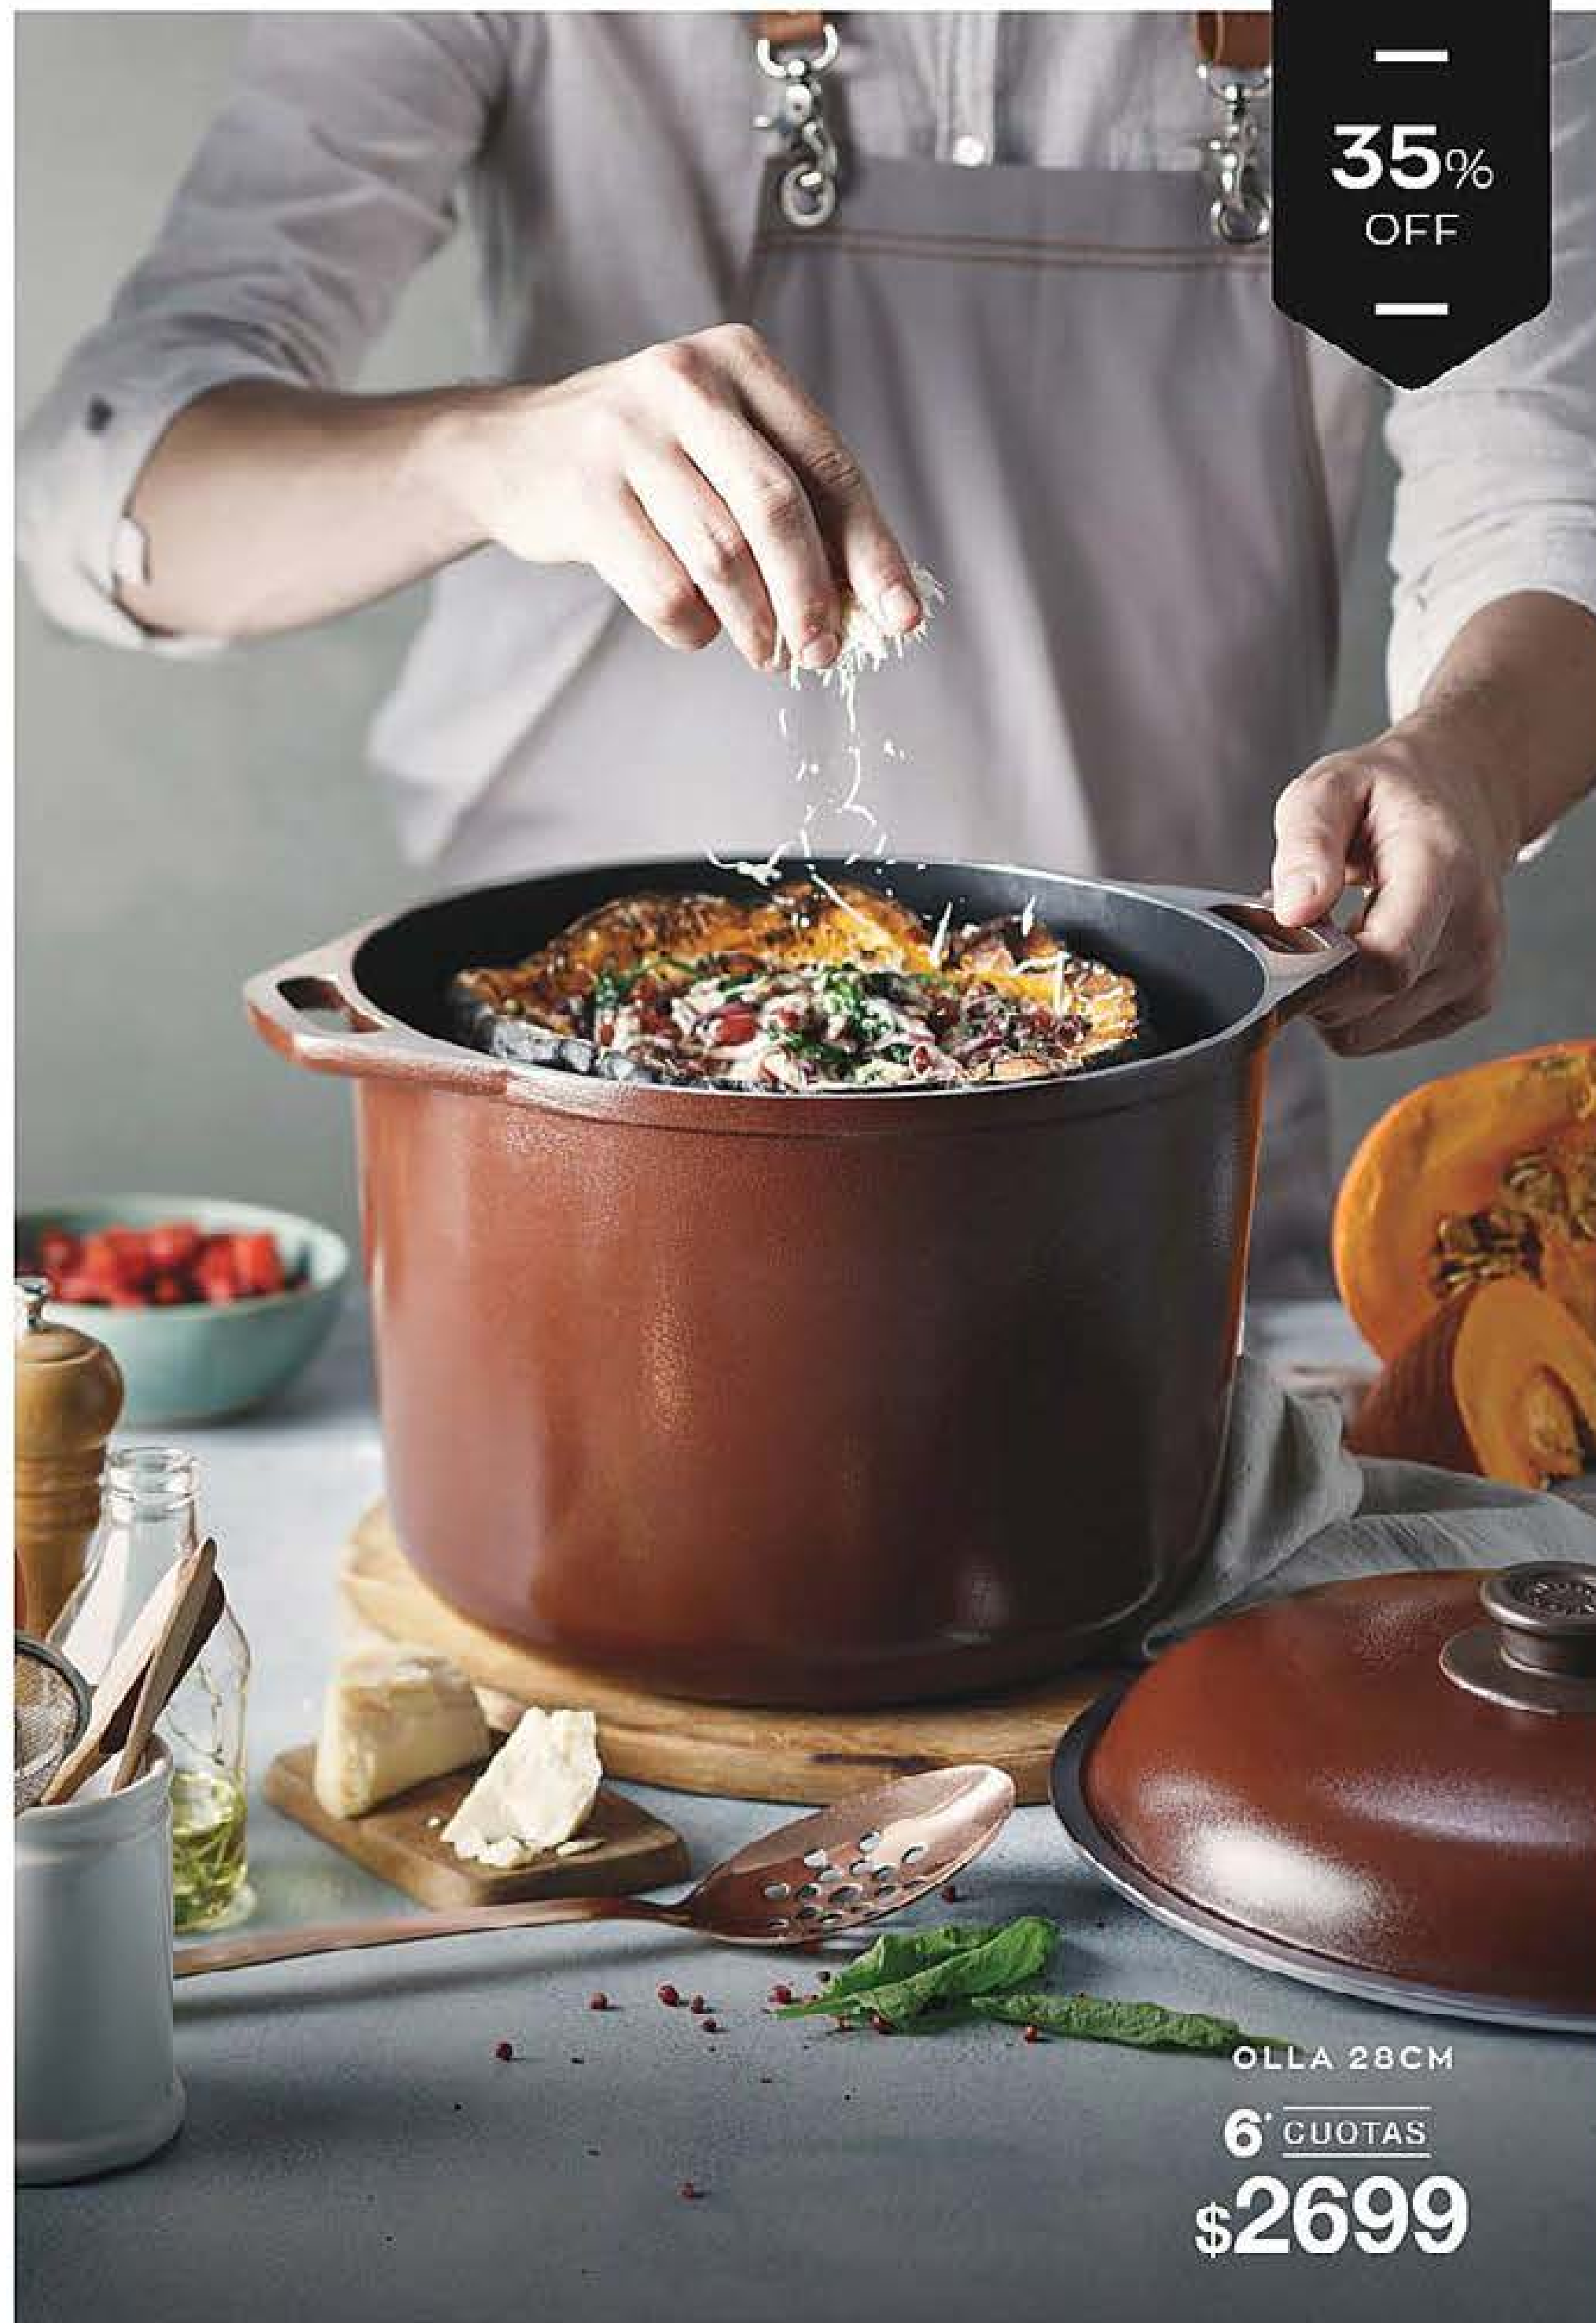

OLLA 28CM

6* CUOTAS
$2699