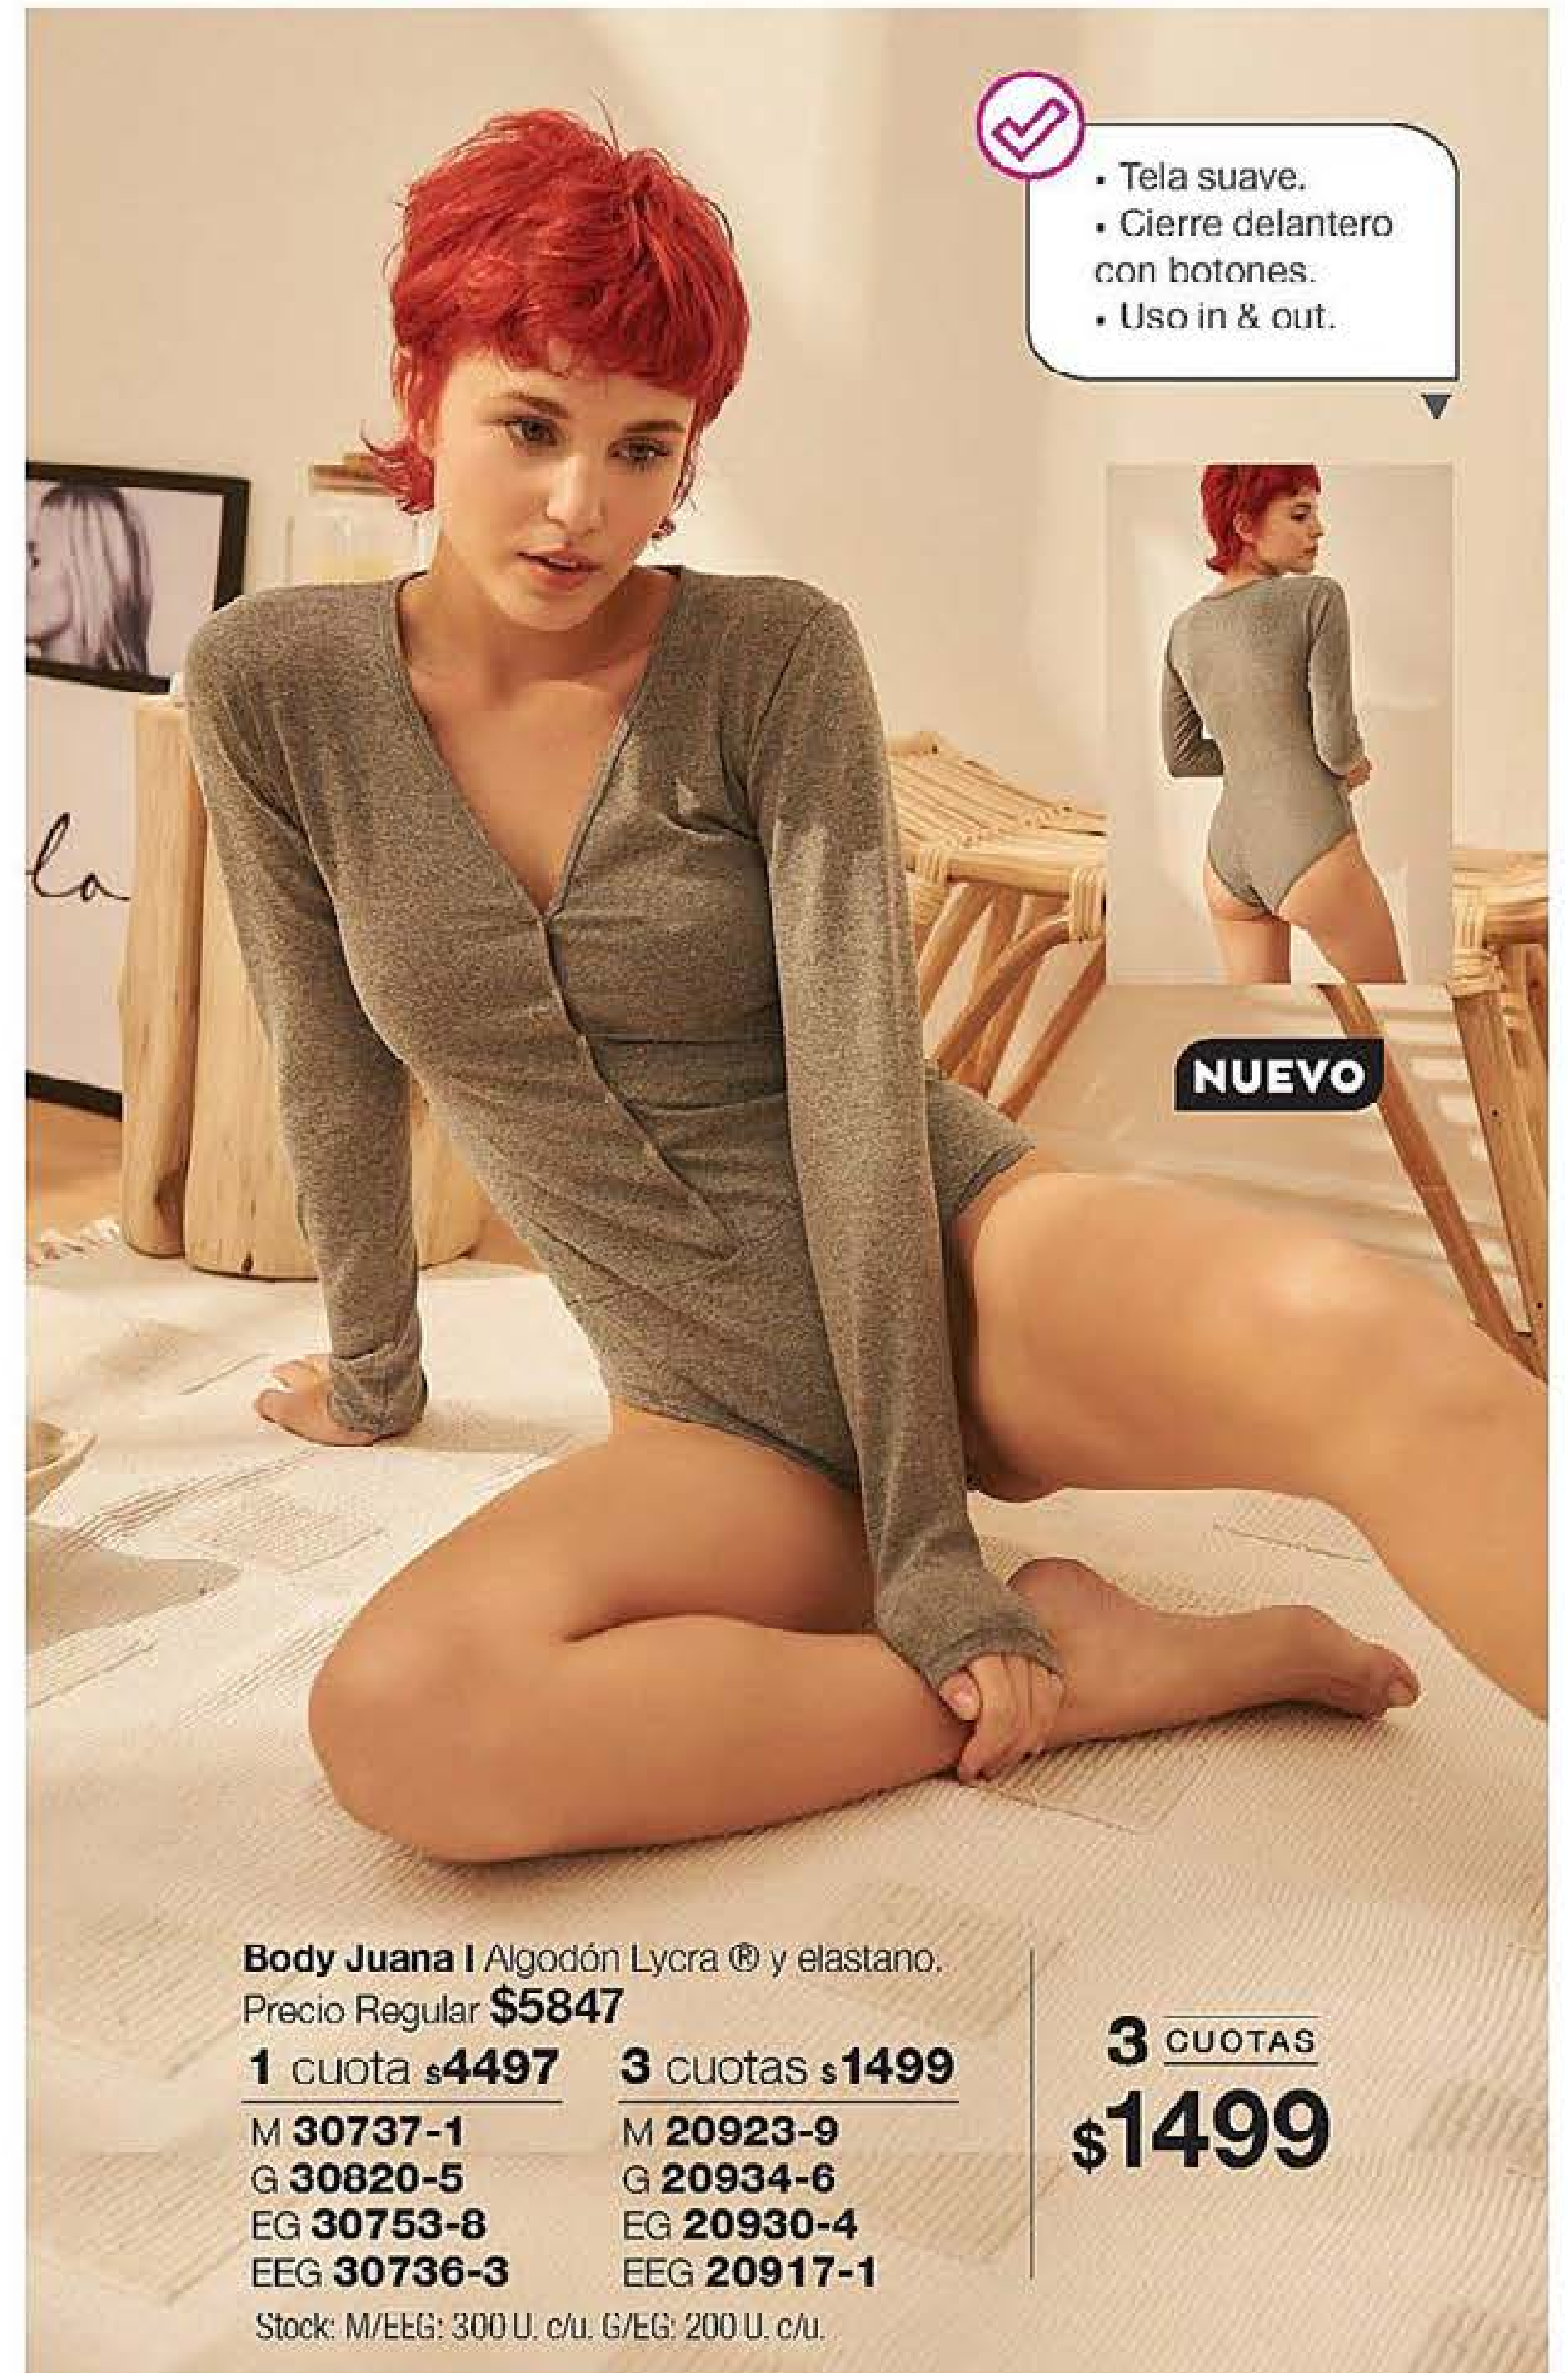

- Tela suave.
- Cierre delantero con botones.
- Uso in & out.

NUEVO

Body Juana I Algodón Lycra® y elastano.

Precio Regular **$5847**

1 cuota **$4497**   **3** cuotas **$1499**

M 30737-1	M 20923-9
G 30820-5	G 20934-6
EG 30753-8	EG 20930-4
EEG 30736-3	EEG 20917-1

Stock: M/EEG: 300 U. c/u. G/EG: 200 U. c/u.

3 CUOTAS
$1499