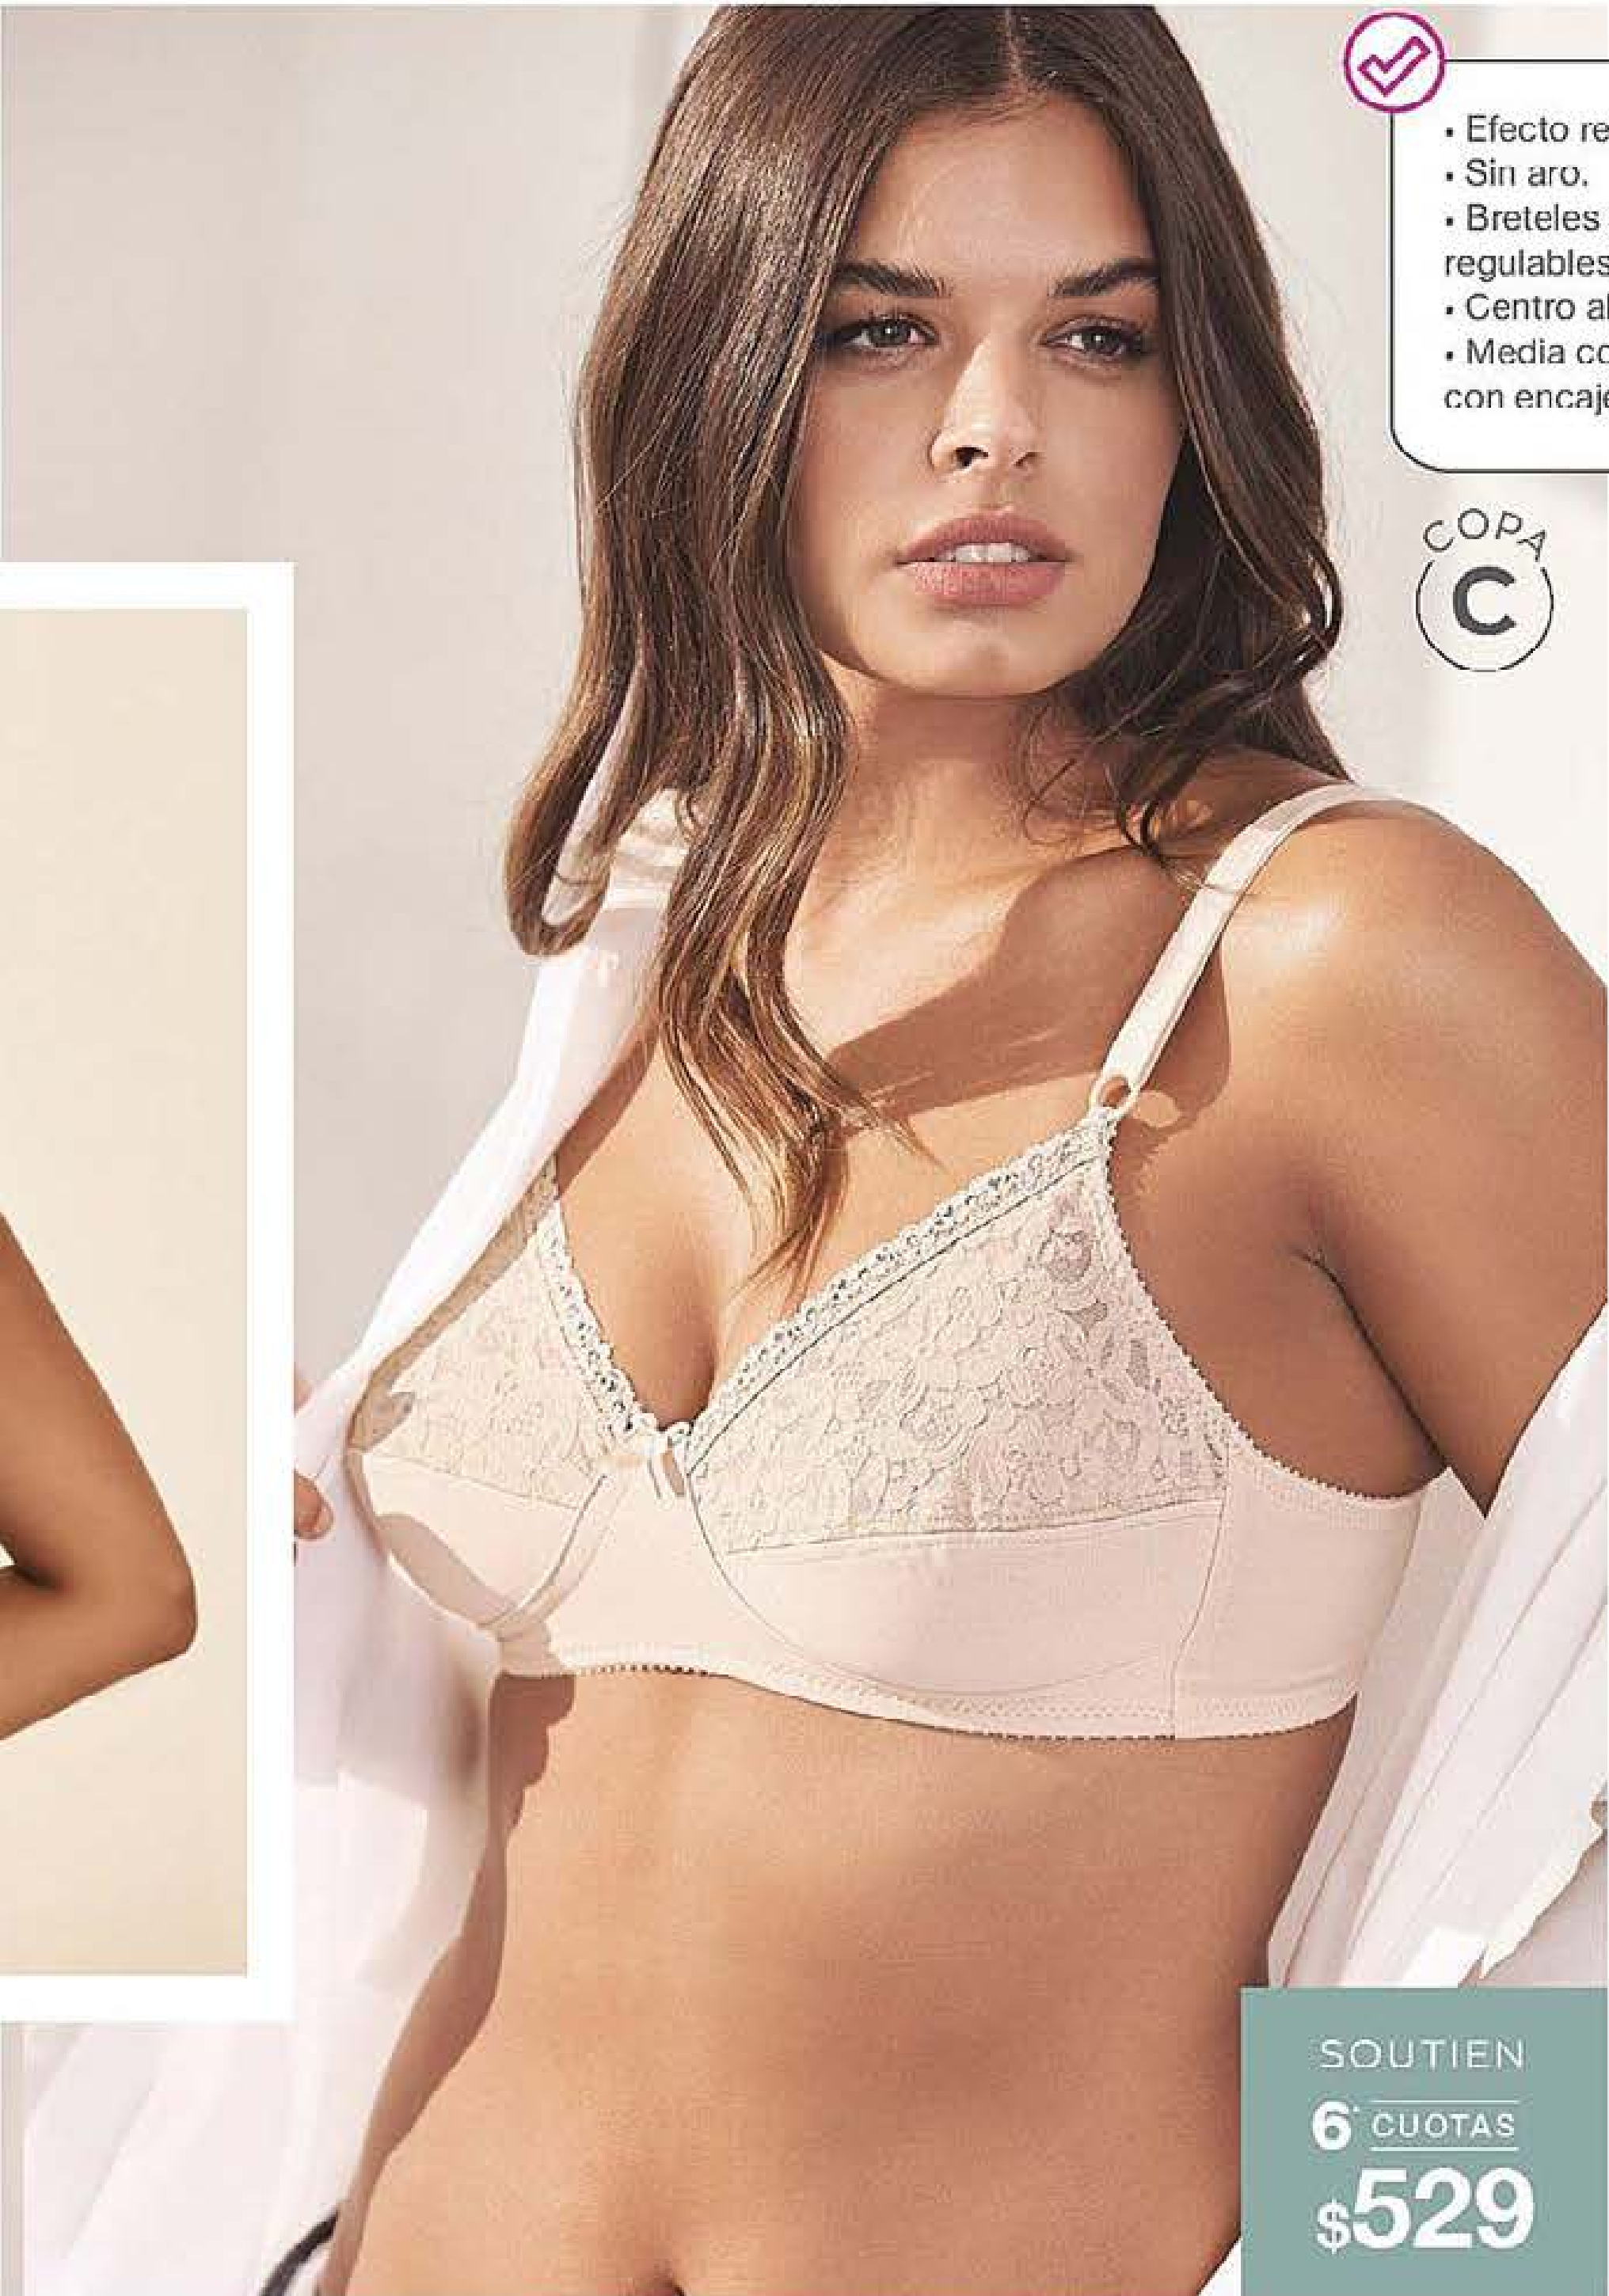

**SOUTIEN  
CON REFUERZO**

Tabla medidas en pág. 78

- Copa reforzada.
- Efecto reductor.

SOUTIEN  
**6 CUOTAS**  
**\$529**

FAVORITOS DE ESTILO  
ZTEBIBOR

AVON  
lencería

SOUTIEN  
REDUCTOR

- Efecto reductor.
- Sin aro.
- Broteles anchos regulables.
- Centro alto.
- Media copa con encaje.