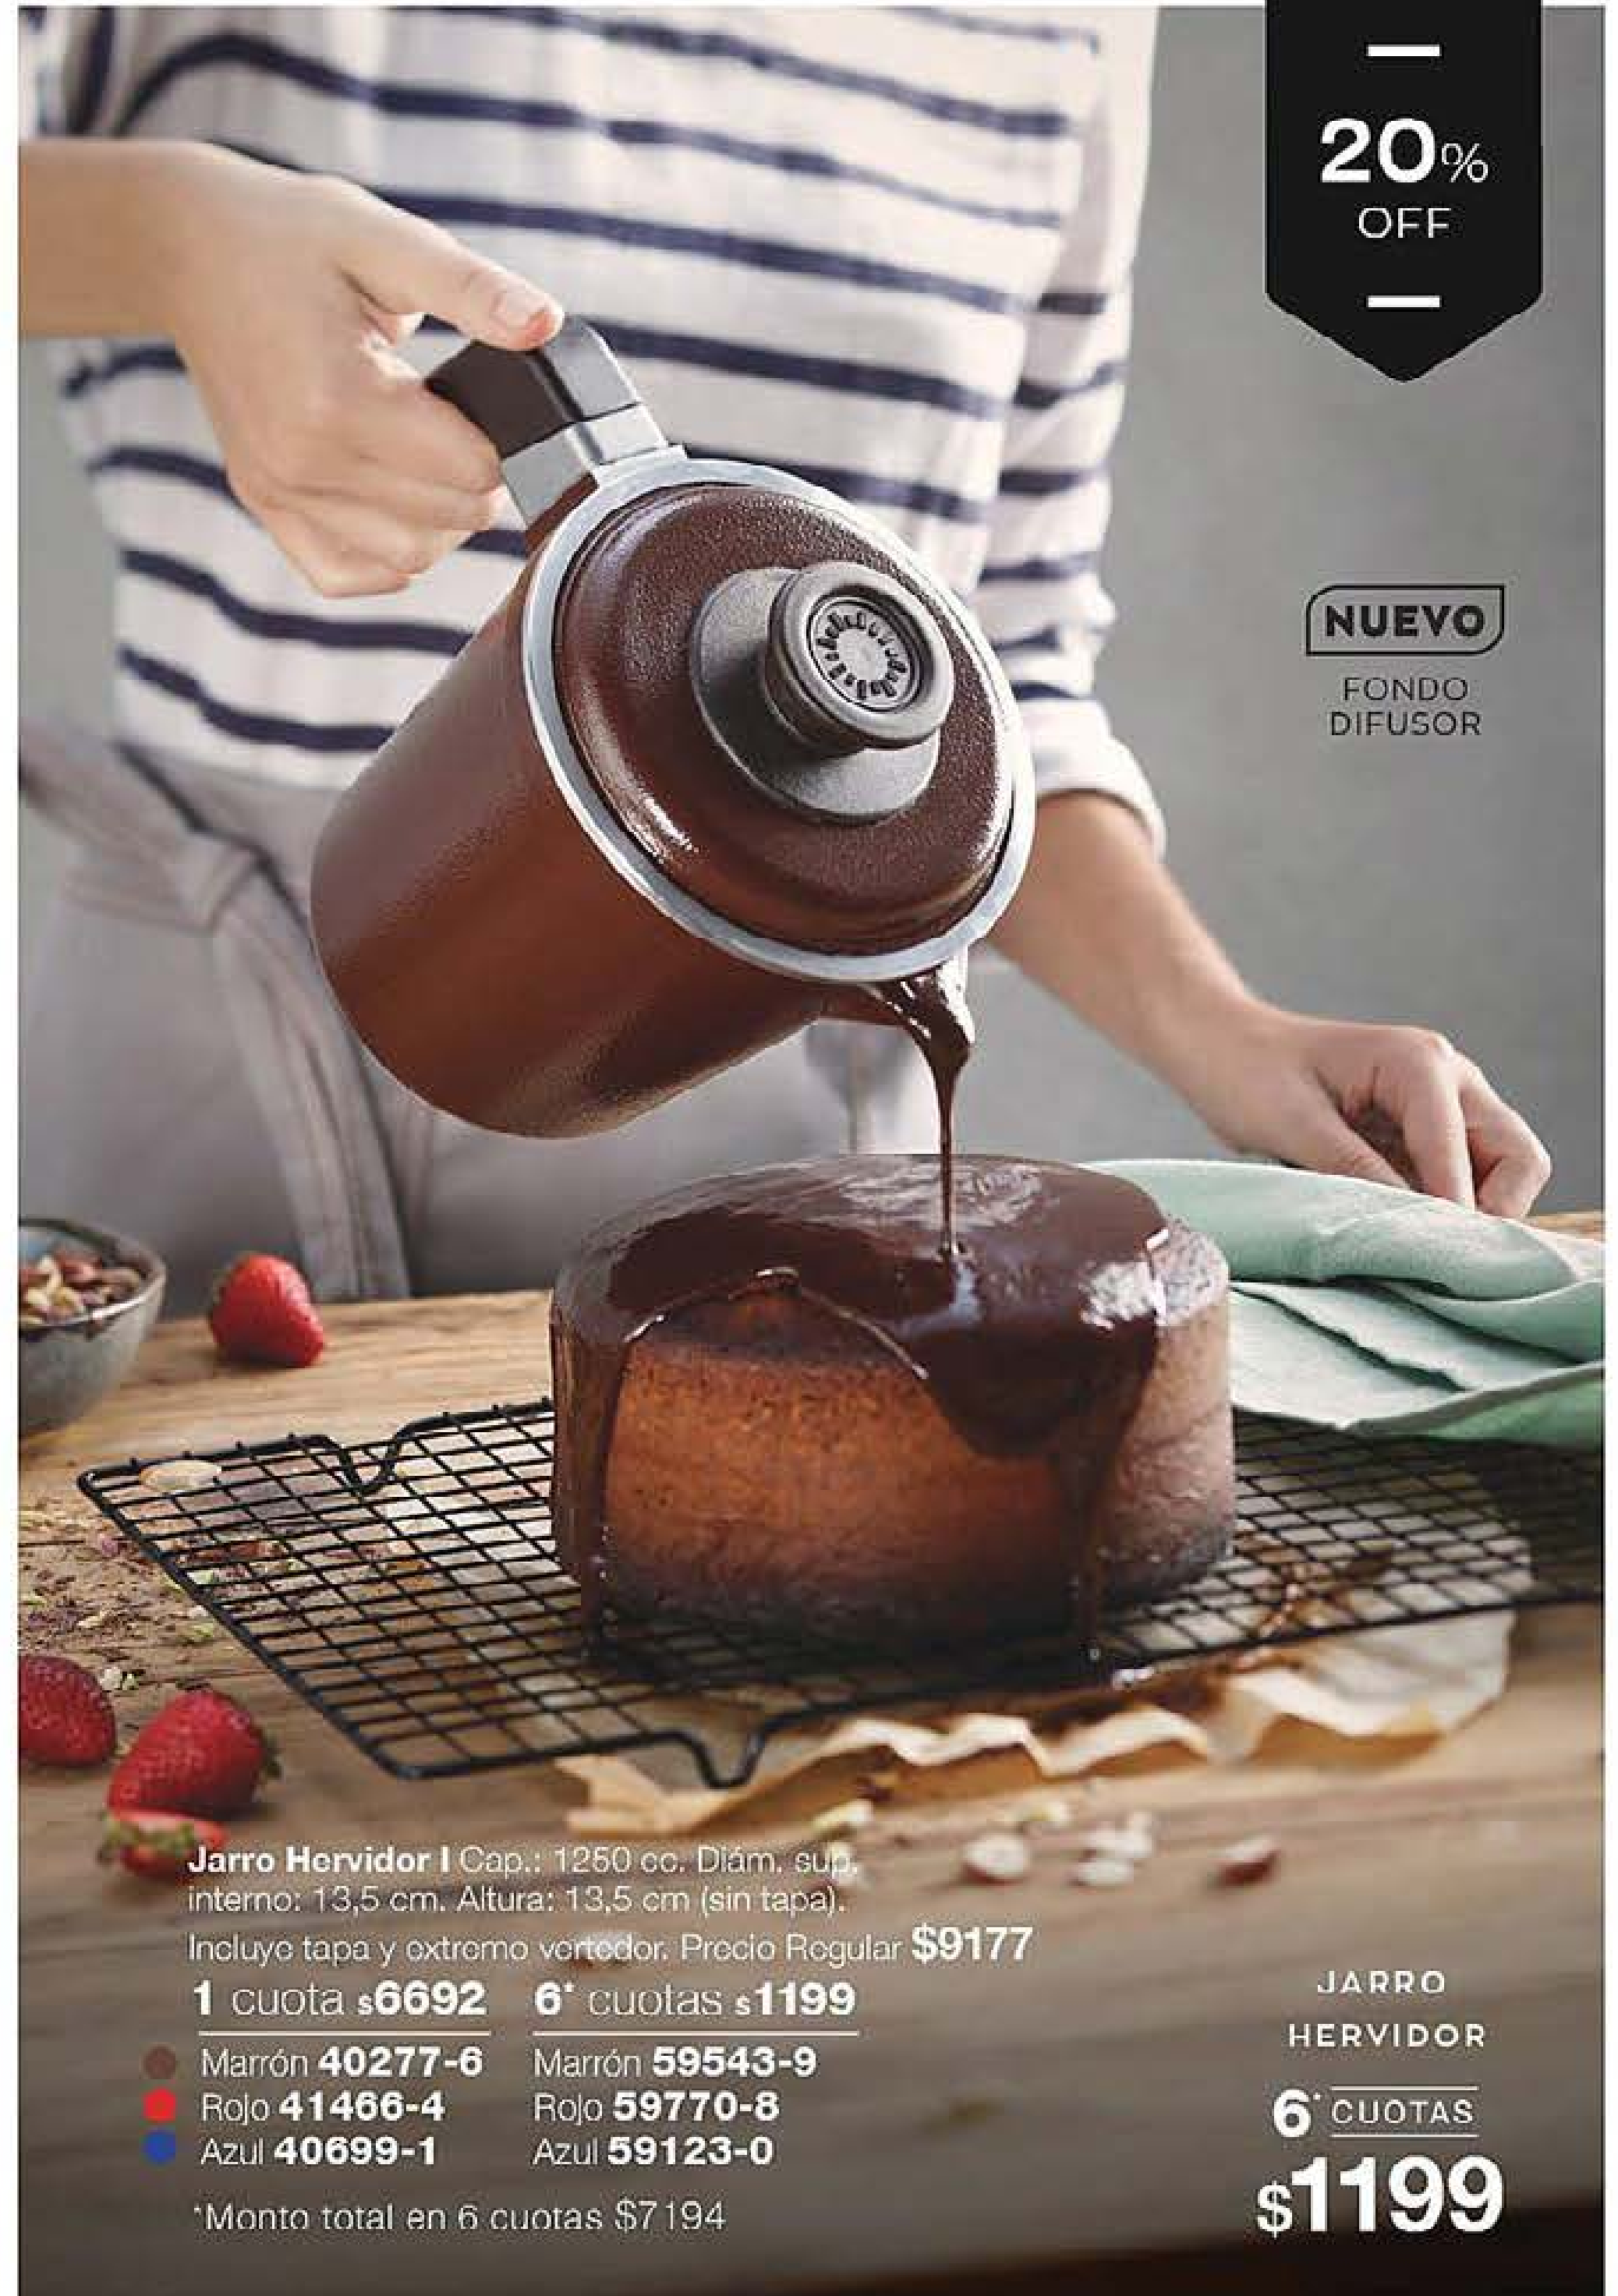

20%
OFF

NUEVO

FONDO
DIFUSOR

Jarro Hervidor I Cap.: 1250 cc. Diám. sup. interno: 13,5 cm. Altura: 13,5 cm (sin tapa).

Incluye tapa y extremo vertedor. Precio Regular **$9177**

1 cuota s6692   **6* cuotas s1199**

- Marrón **40277-6**   Marrón **59543-9**
- Rojo **41466-4**   Rojo **59770-8**
- Azul **40699-1**   Azul **59123-0**

*Monto total en 6 cuotas $7194

JARRO
HERVIDOR

6* CUOTAS
$1199