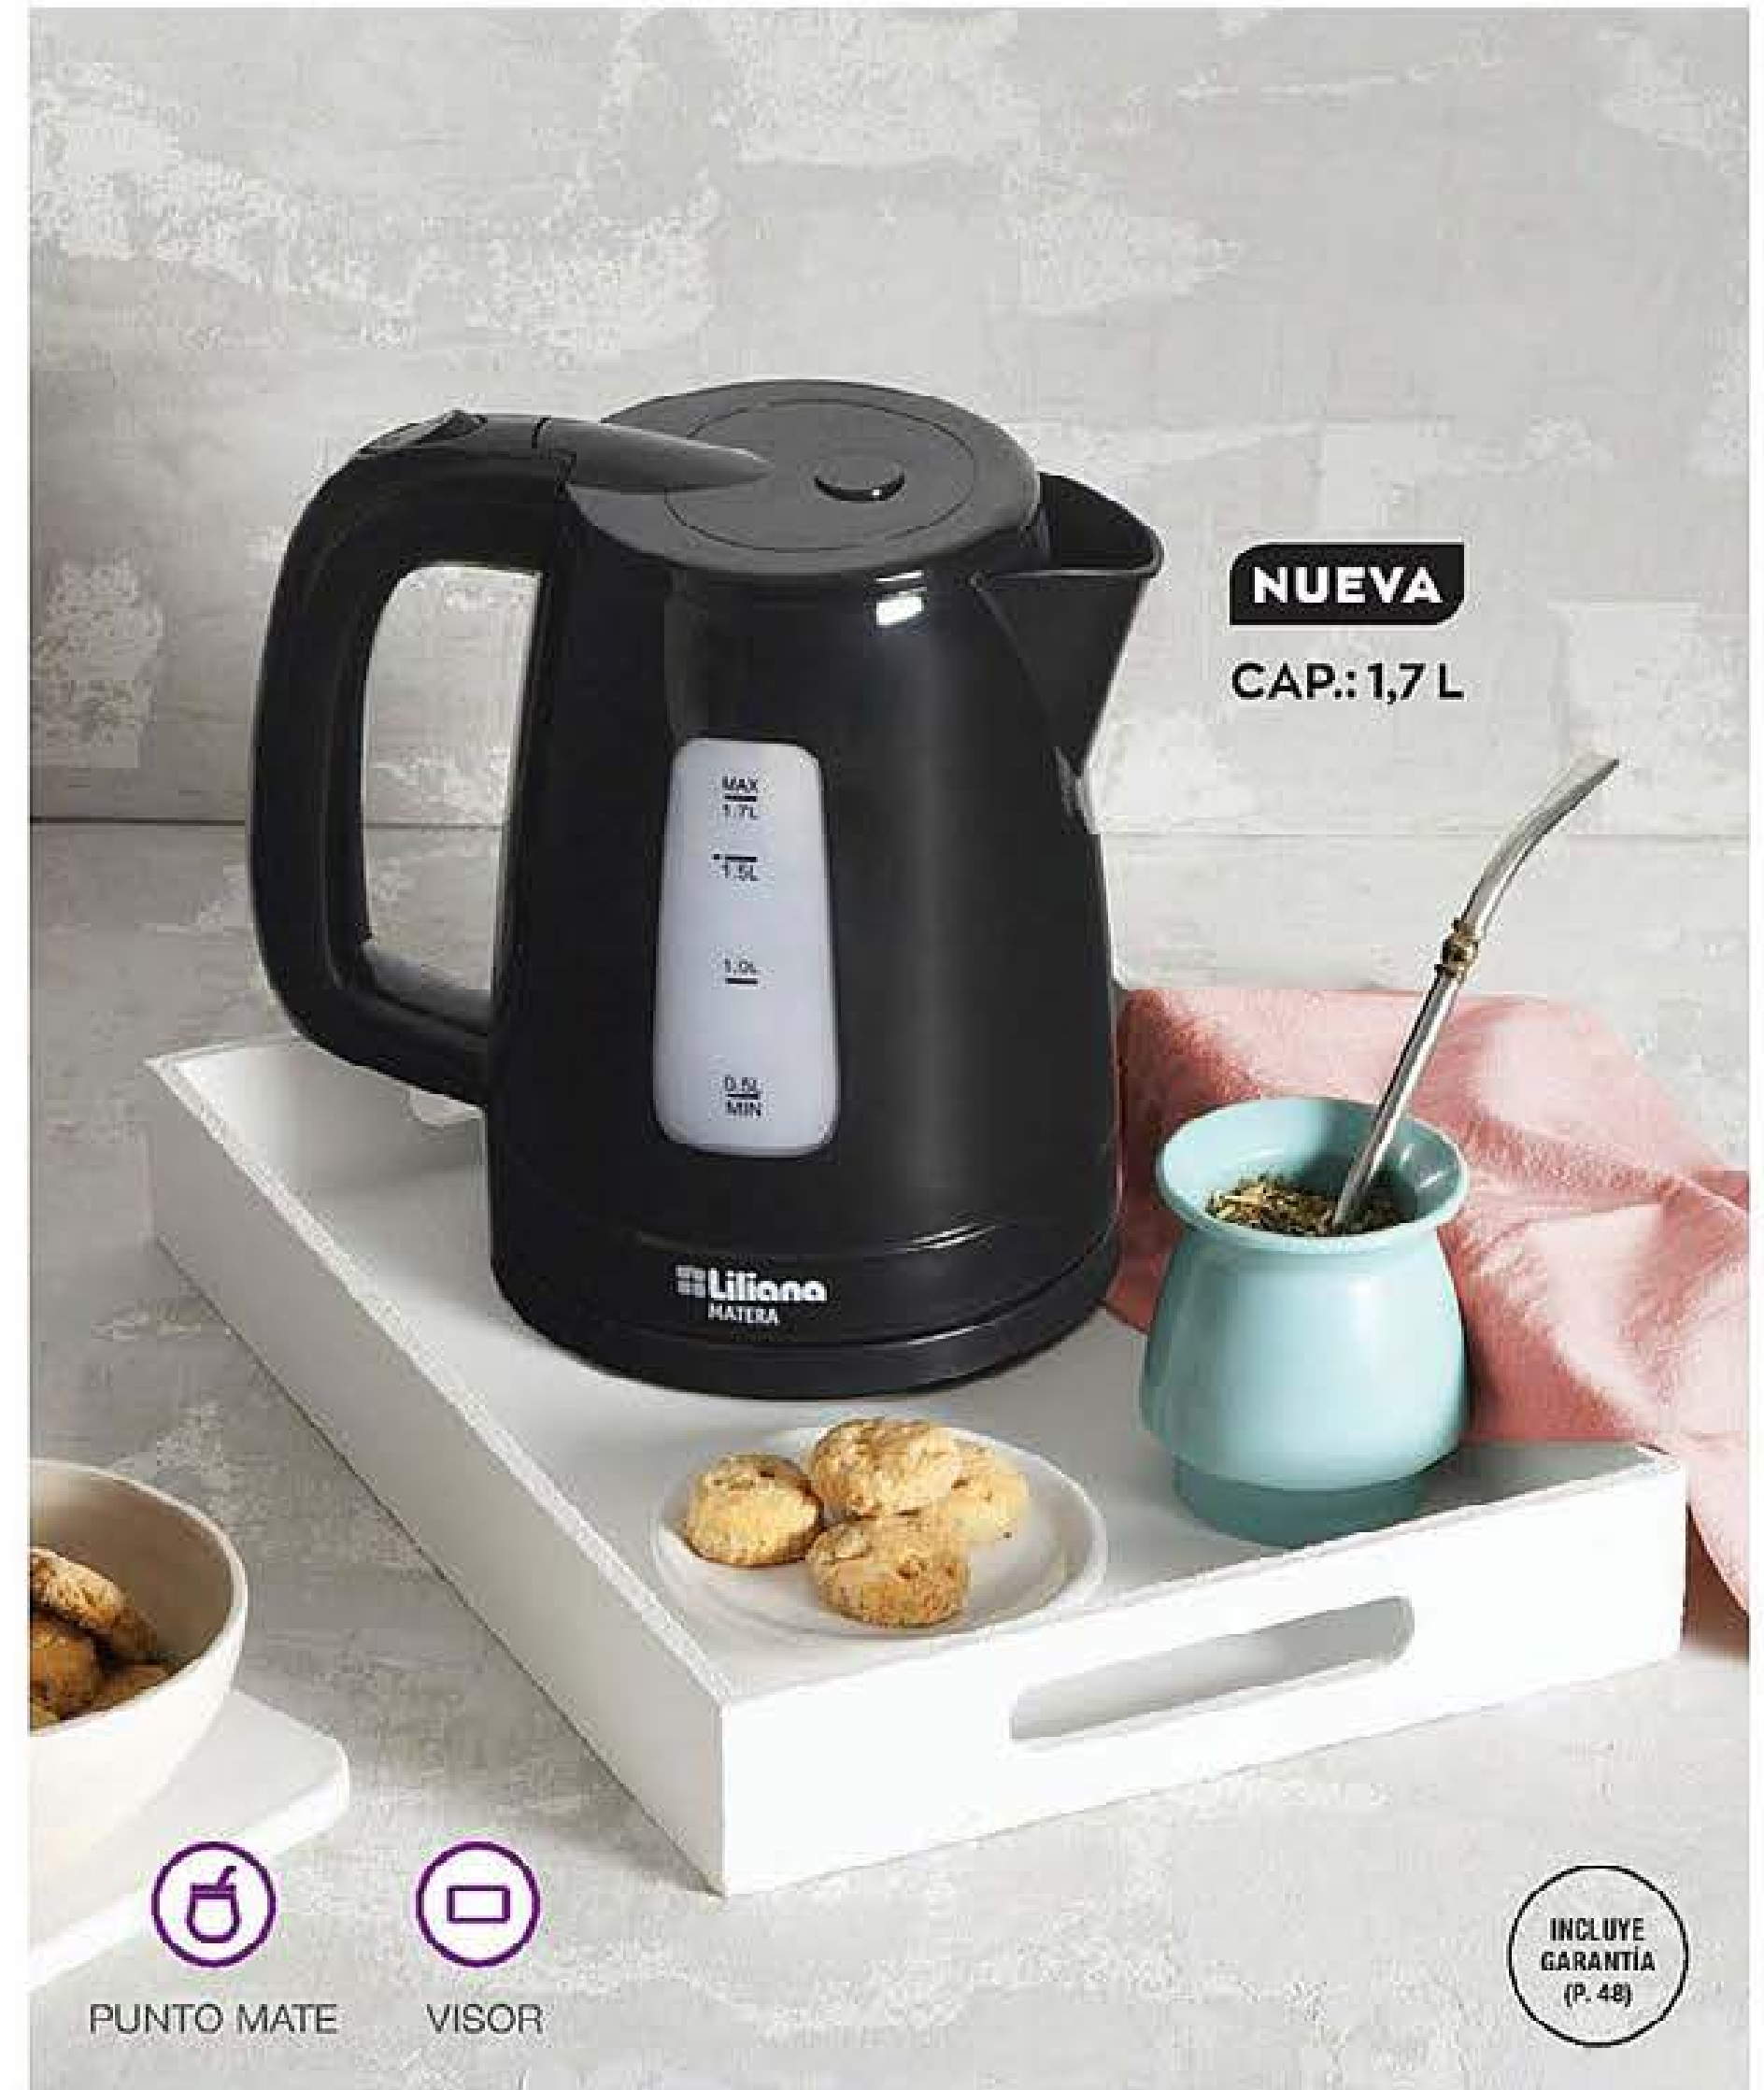

Pava Eléctrica Liliana | AP965. Mat.: Acero, ABS, PVC. Enrolla cable. 2000 watts. Base antideslizante. Precio Regular **$12354**

1 cuota s9209
40455-8

6* cuotas s1650
20870-2

*Monto total en 6 cuotas $9900
Stock: 2000 U.

6* CUOTAS
$1650