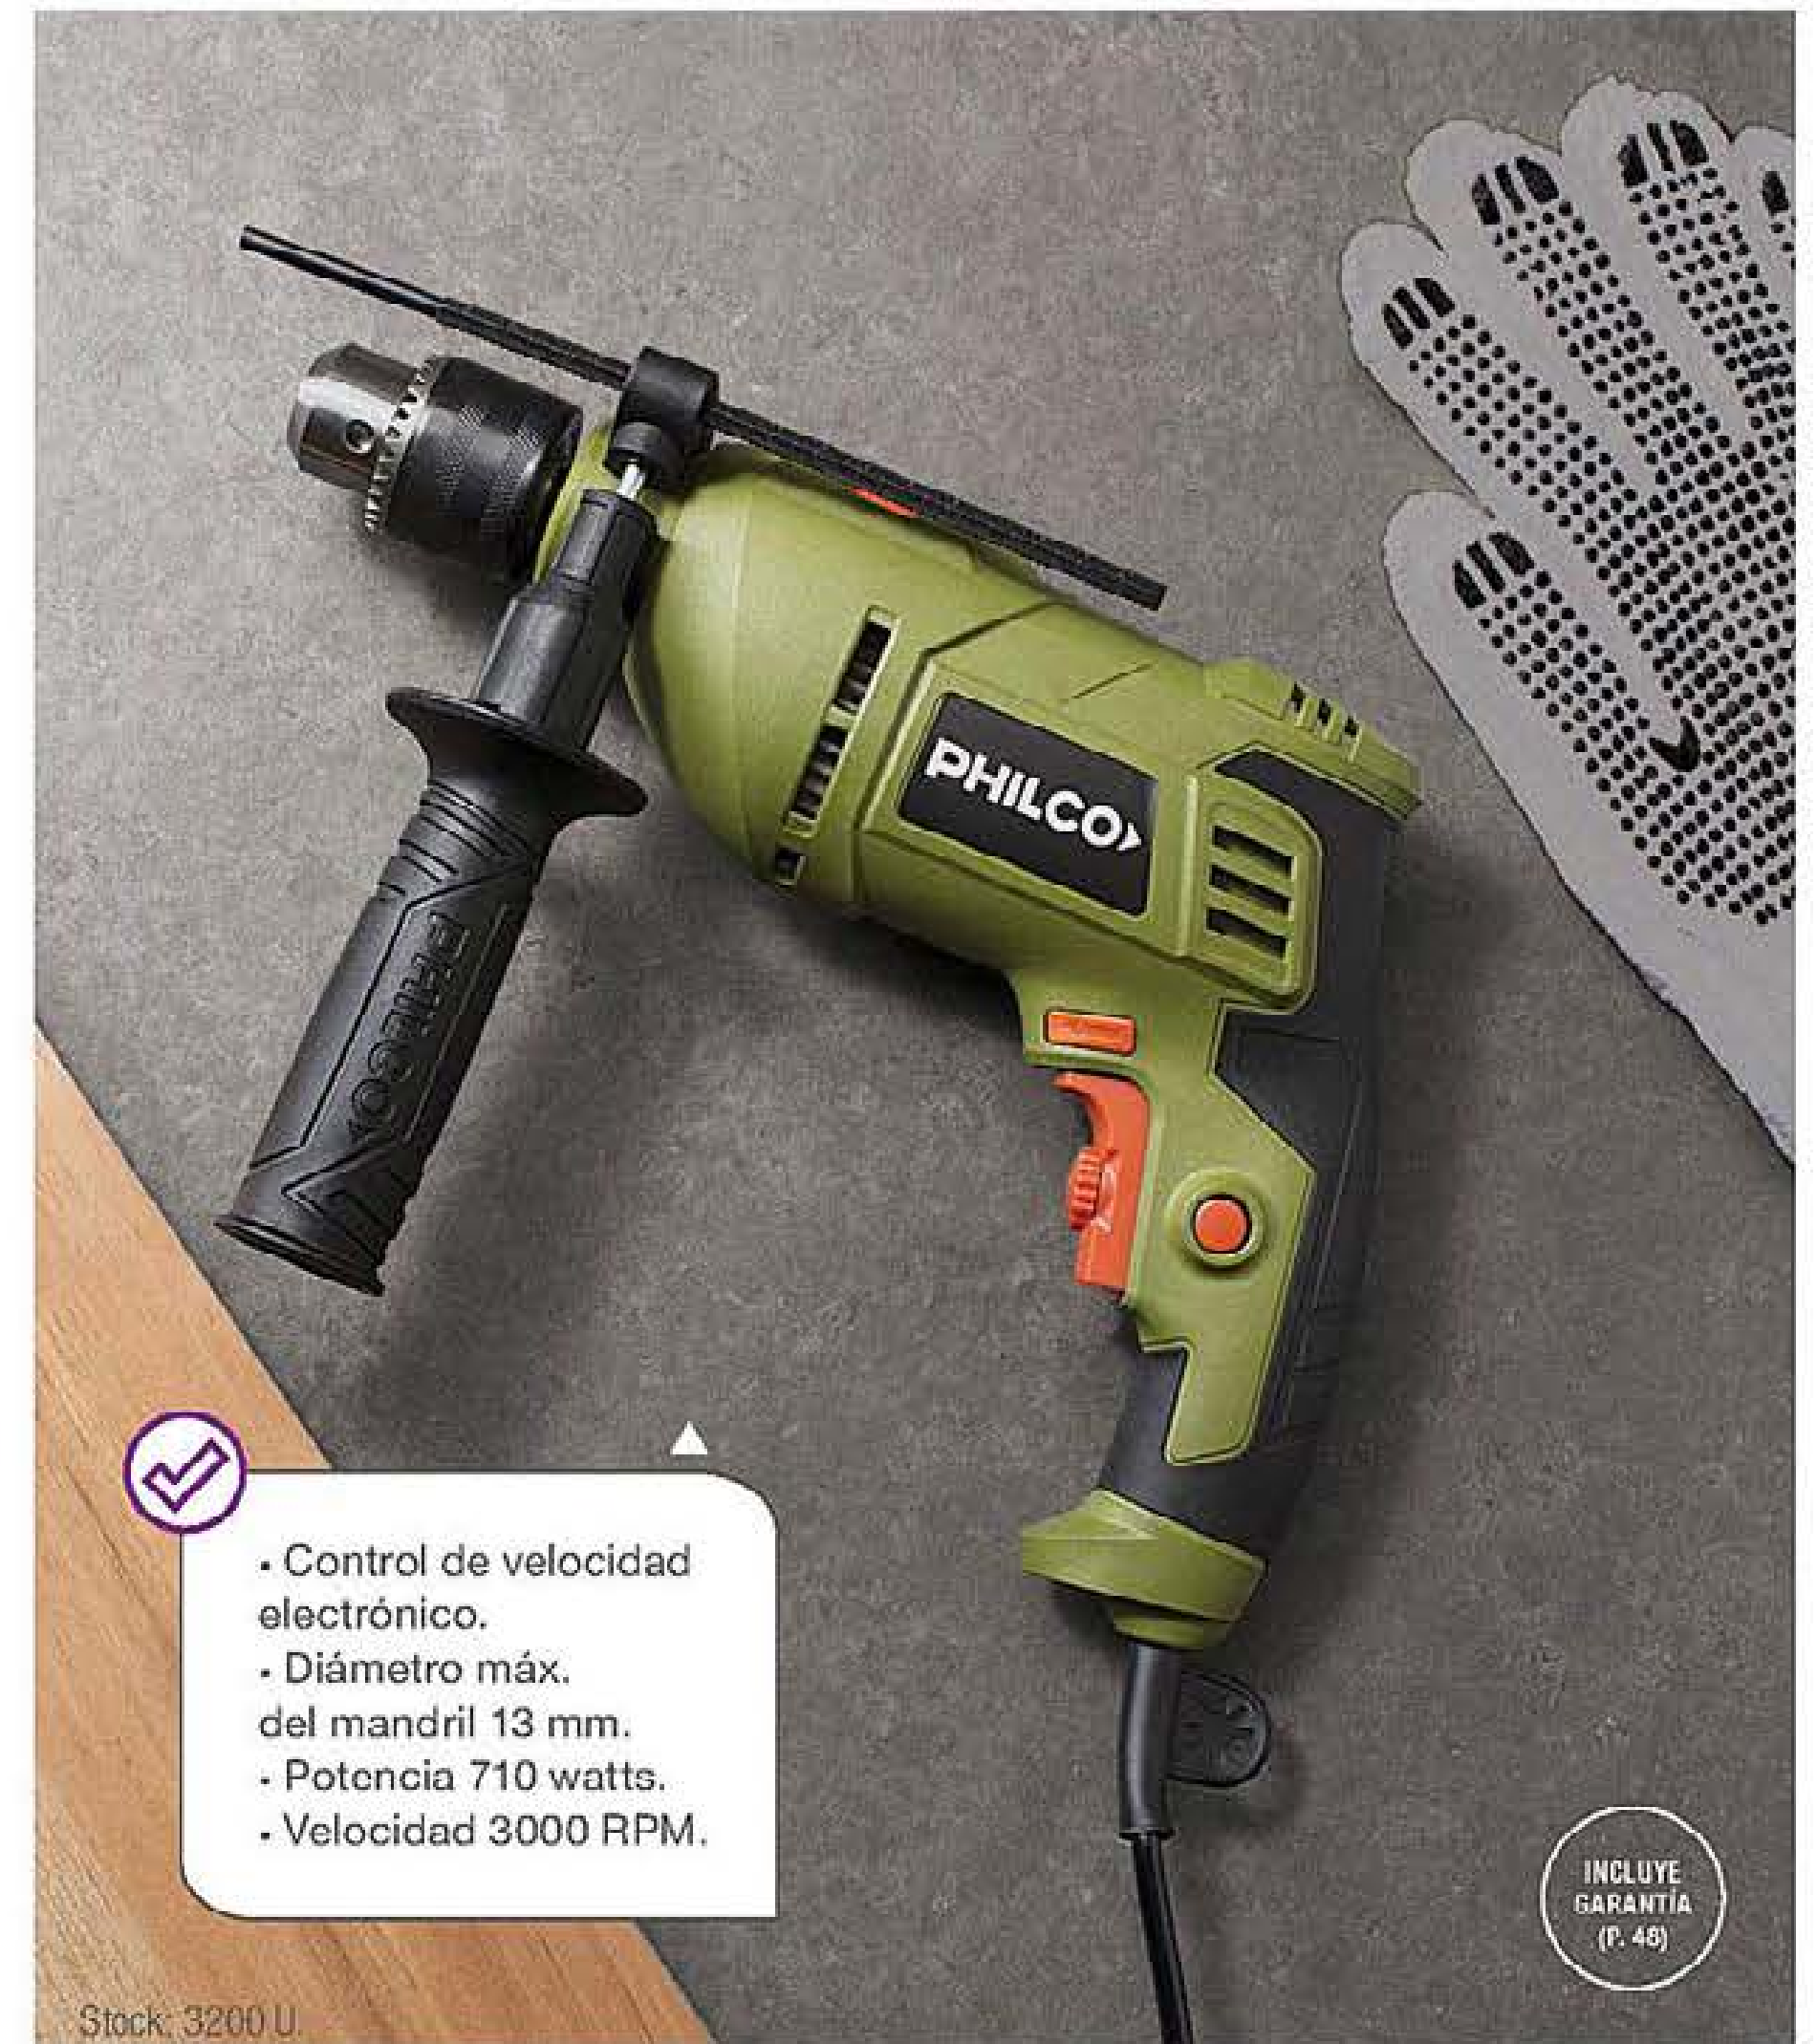

Taladro I TP711. Mat. múltiples. Med.: 25,5 x 6,5 x 21 cm. Precio Regular **$11994**

1 cuota $8478

40980-5

6* cuotas $1519

21194-6

*Monto total
en 6 cuotas $9114

6* CUOTAS
$1519