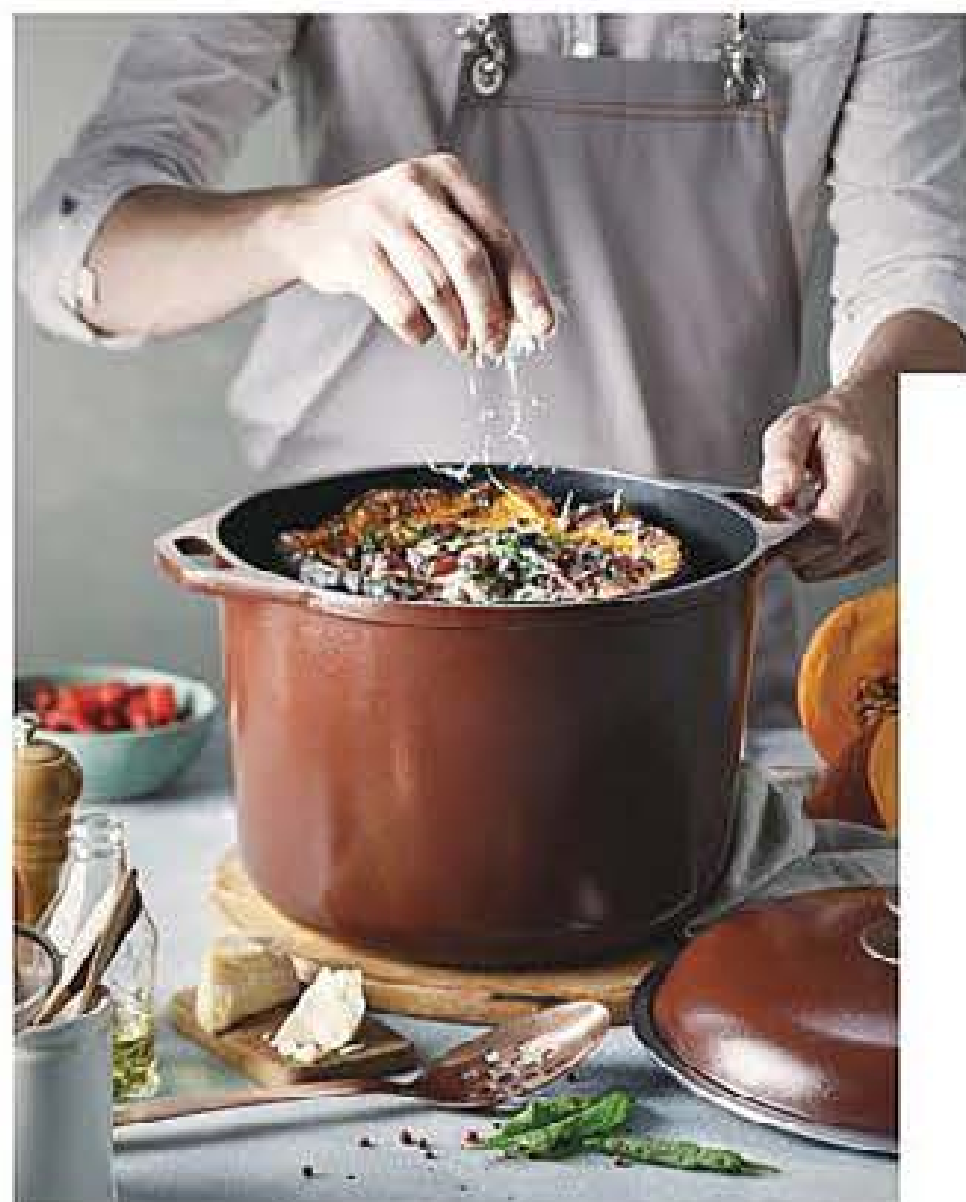

BIFERA

3 CUOTAS

\$2959

Pico
vertedor

CREAR
Y COMBINAR
INGREDIENTES

LIVIANA

A. Olla Guisera 28 cm.
20 cm de altura sin tapa.
Cap.: 10 L.

1 cuota s25287
40798-1