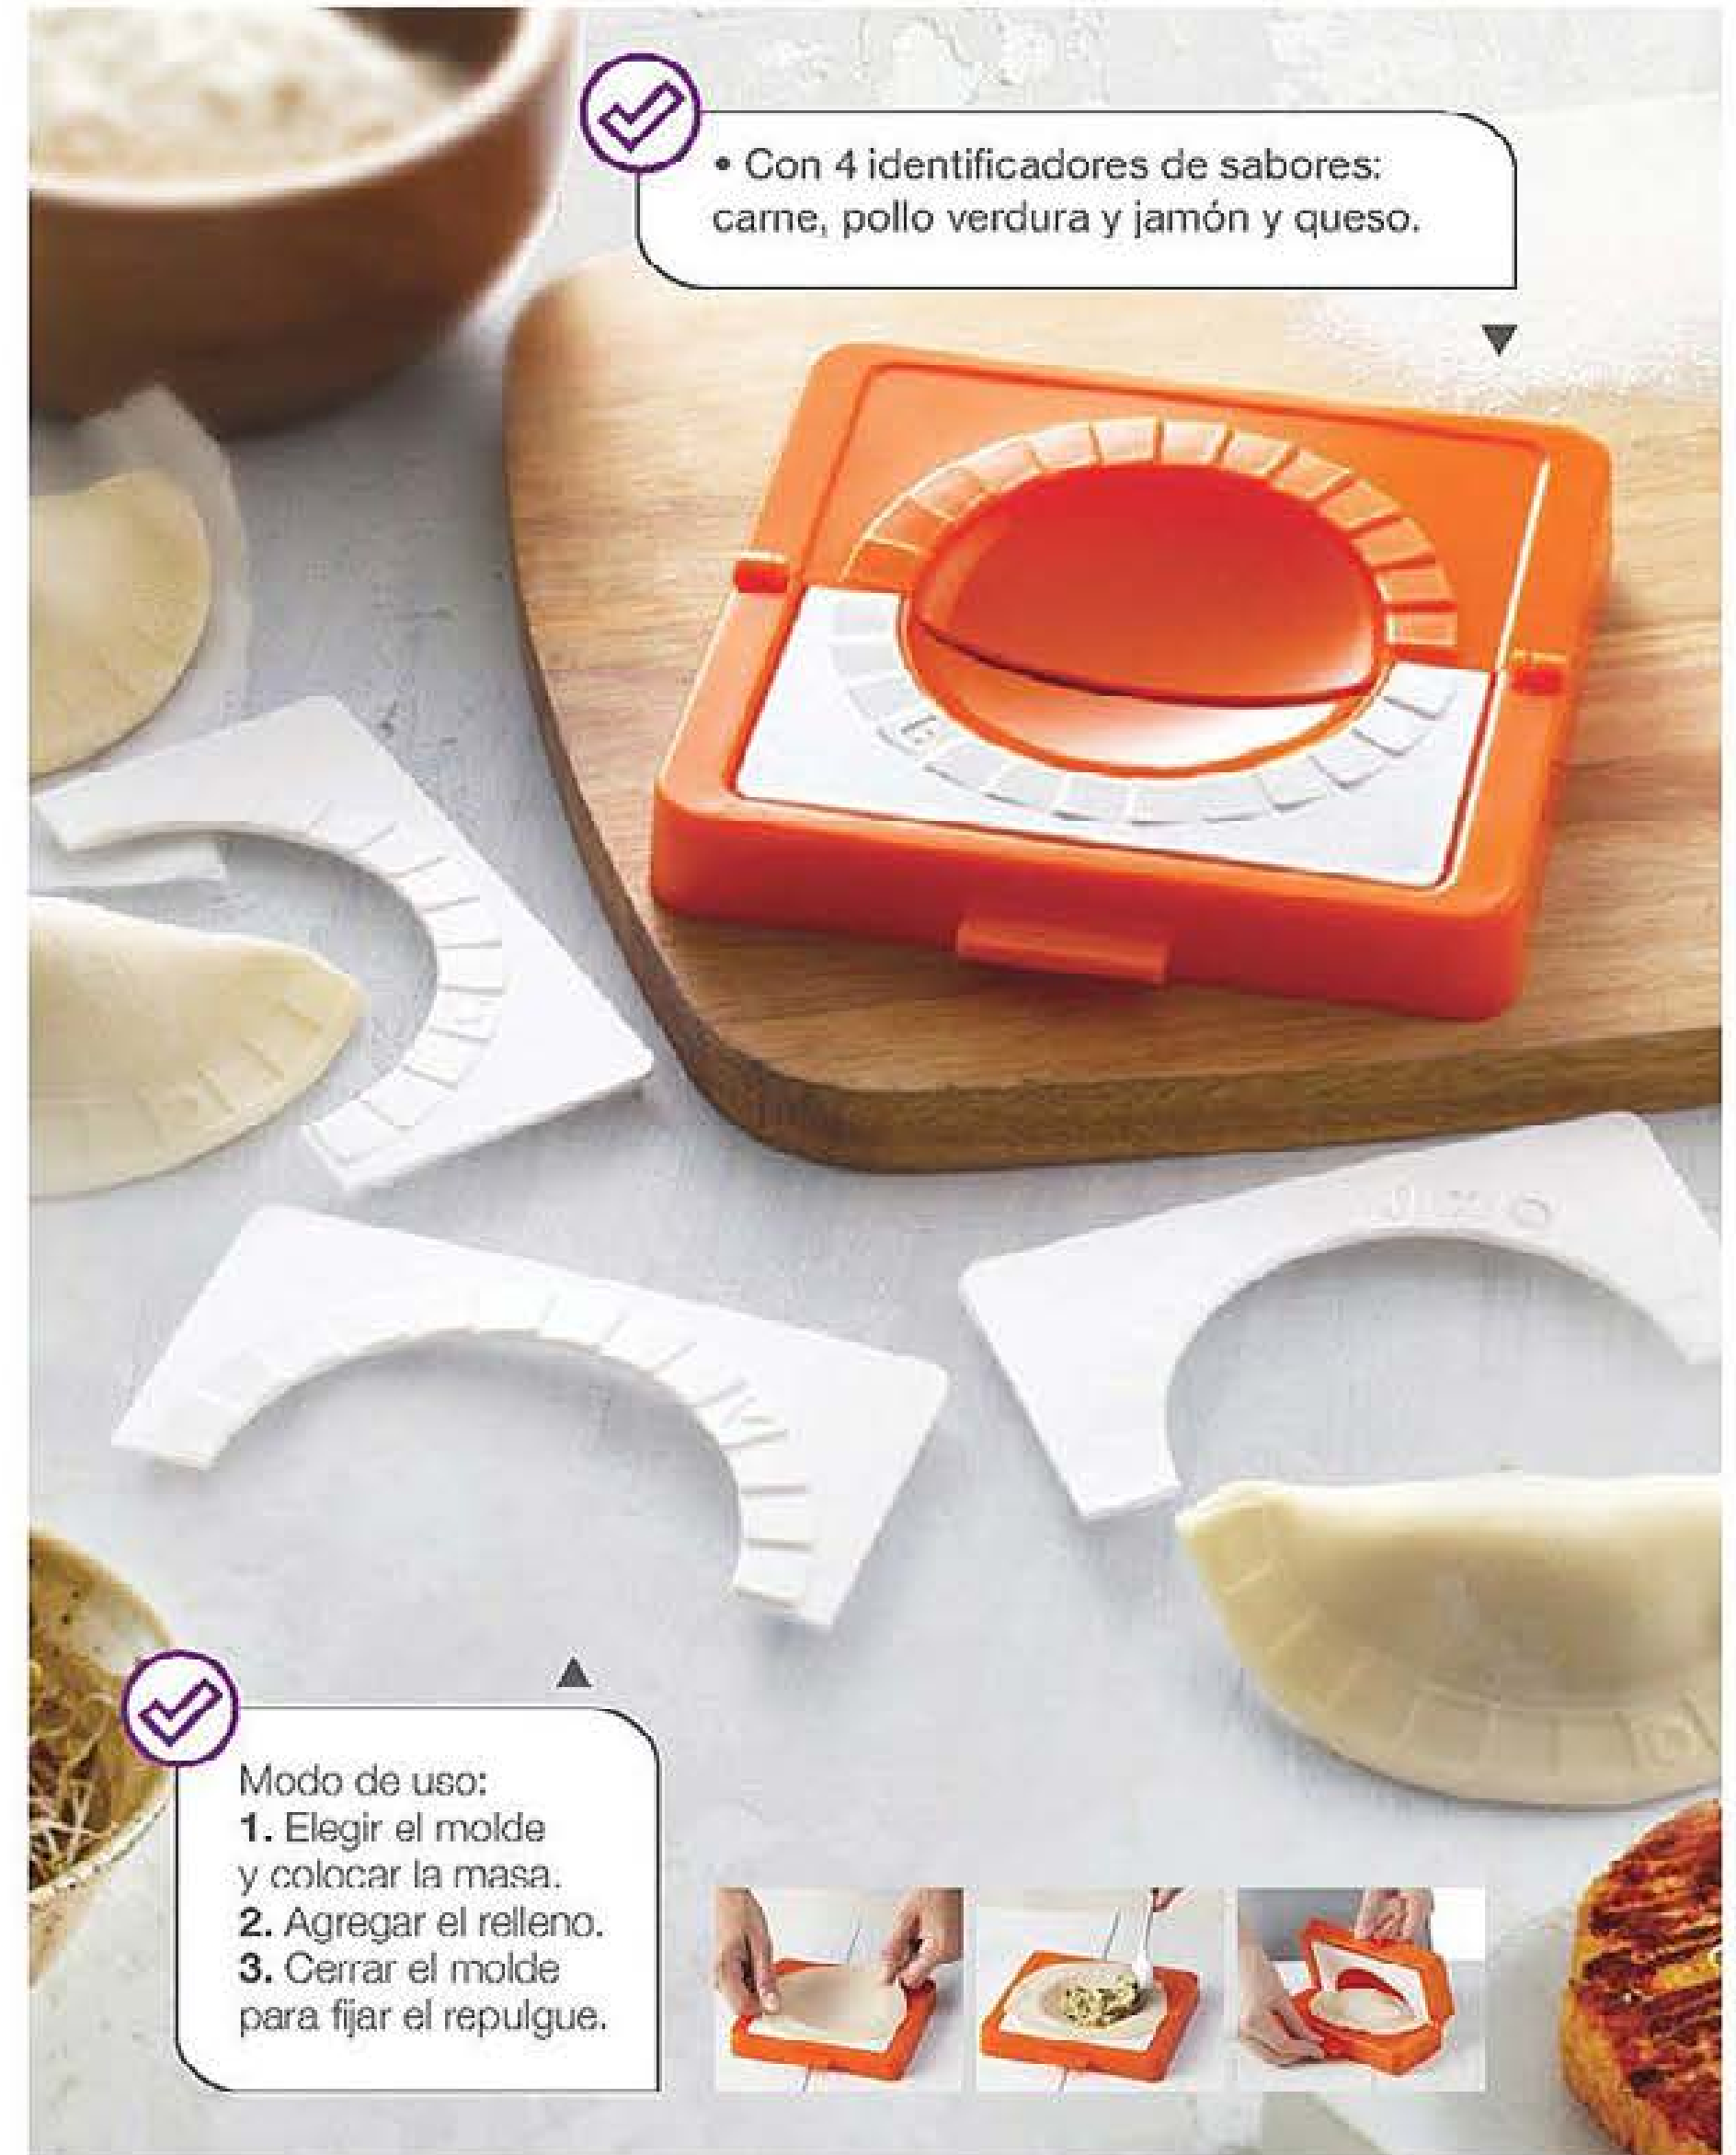

✓ Con 4 identificadores de sabores: carne, pollo, verdura y jamón y queso.

✓ Modo de uso:
1. Elegir el molde y colocar la masa.
2. Agregar el relleno.
3. Cerrar el molde para fijar el repulgue.

Molde de empanadas
Plástico. Med.: 16 x 17,5 x 2,2. **40512-6**
Precio Regular **$499⁹⁹**

$359⁹⁹ el set