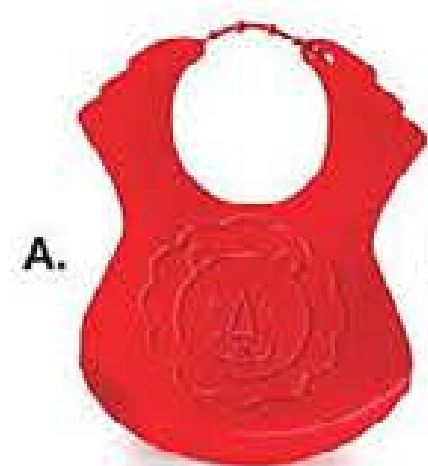

mis PRIMERAS EXPERIENCIAS

A.

B.

C.

D.

CON SOPAPA
ANTIVUELCO

PACK X2
BABERO + SET CUBIERTOS
57571-2

$699⁹⁹
el pack

PACK X2
VASO + BOWL
57107-5

$629⁹⁹
el pack

- A. Babero** I EVA. 22 x 30 cm. **40253-7** Precio Regular **$649⁹⁹** **$559⁹⁹**
- B. Set de cubiertos** I Plástico. 14 x 4 x 4 cm. Con estuche. **40249-5** Precio Regular **$619⁹⁹** **$419⁹⁹**
- C. Bowl** I Plástico. 16 x 16 cm. **40605-8** Precio Regular **$819⁹⁹** **$559⁹⁹**
- D. Vaso con boquilla** I Plástico. 12 x 12 x 9 cm. **40255-2** Precio Regular **$449⁹⁹** **$279⁹⁹**

**2 años o más. Este producto debe ser colocado y removido por un adulto responsable. Los bebés no deberán quedar desatendidos en ningún momento mientras usen este producto.

Fisher-Price®

**BLOQUES BLANDOS DE COLORES
PARA ESTIMULAR LA CREATIVIDAD**

DE LOS BEBÉS

NUEVOS