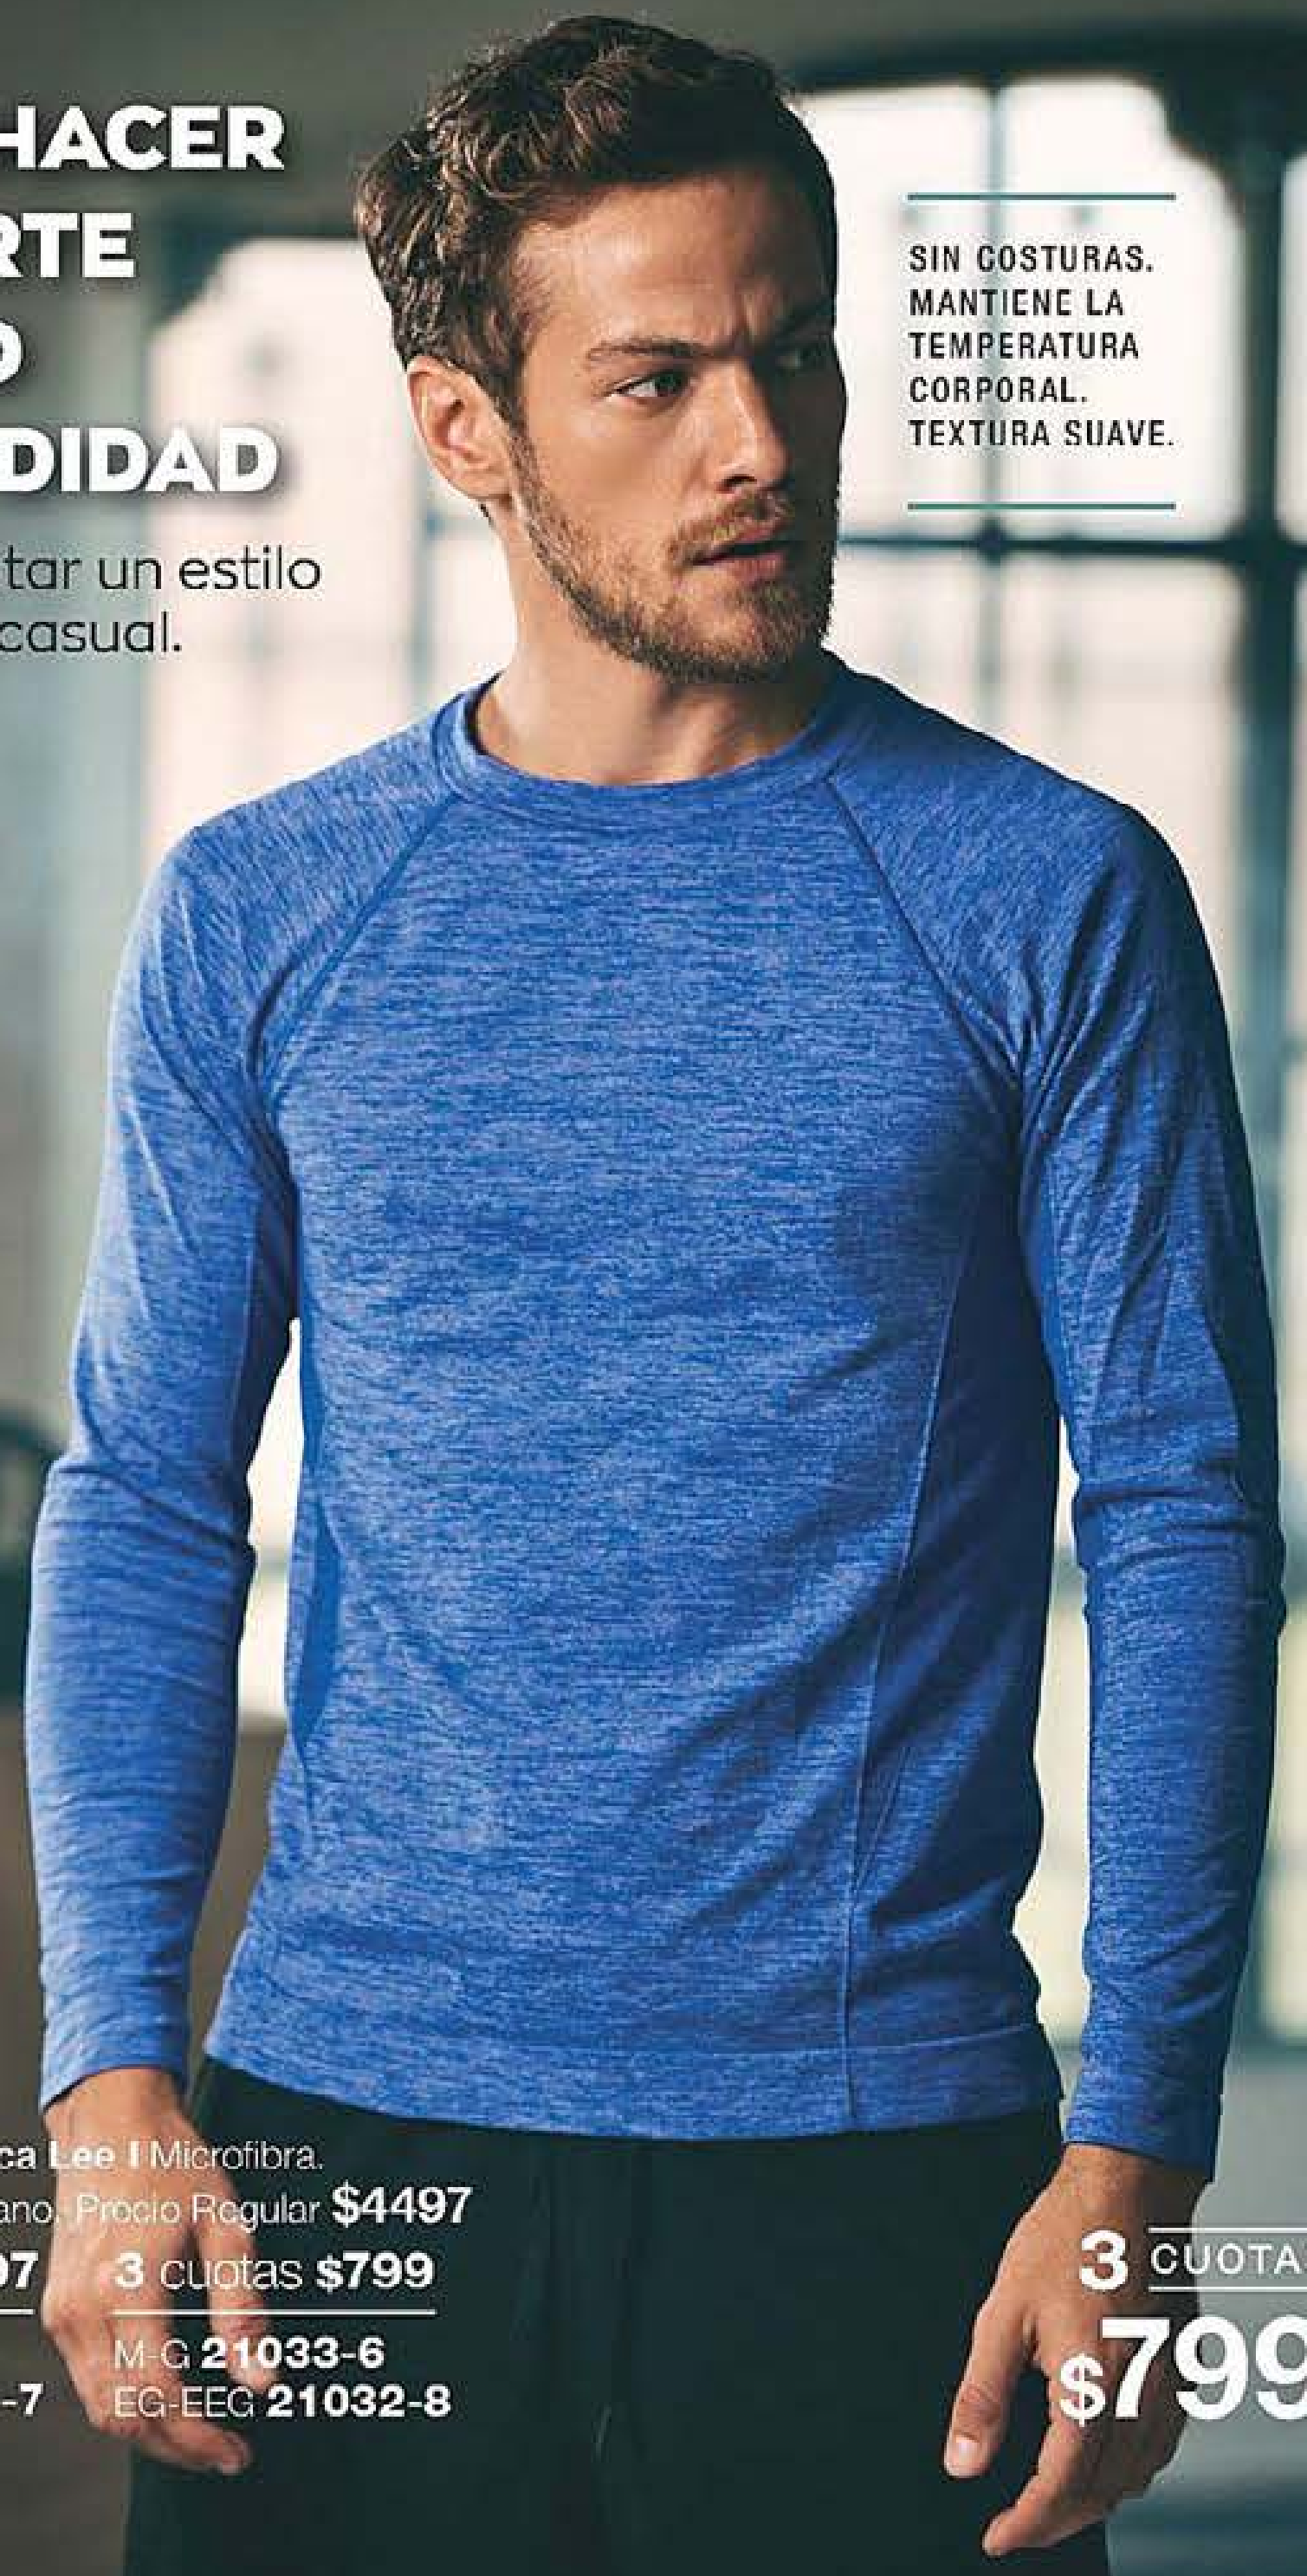

## PARA HACER DEPORTE BUSCO COMODIDAD

Para disfrutar un estilo  
relajado y casual.

SIN COSTURAS.  
MANTIENE LA  
TEMPERATURA  
CORPORAL.  
TEXTURA SUAVE.

**NUEVA**

Camiseta térmica Lee I Microfibra.

Poliamida y elastano. Precio Regular **\$4497**