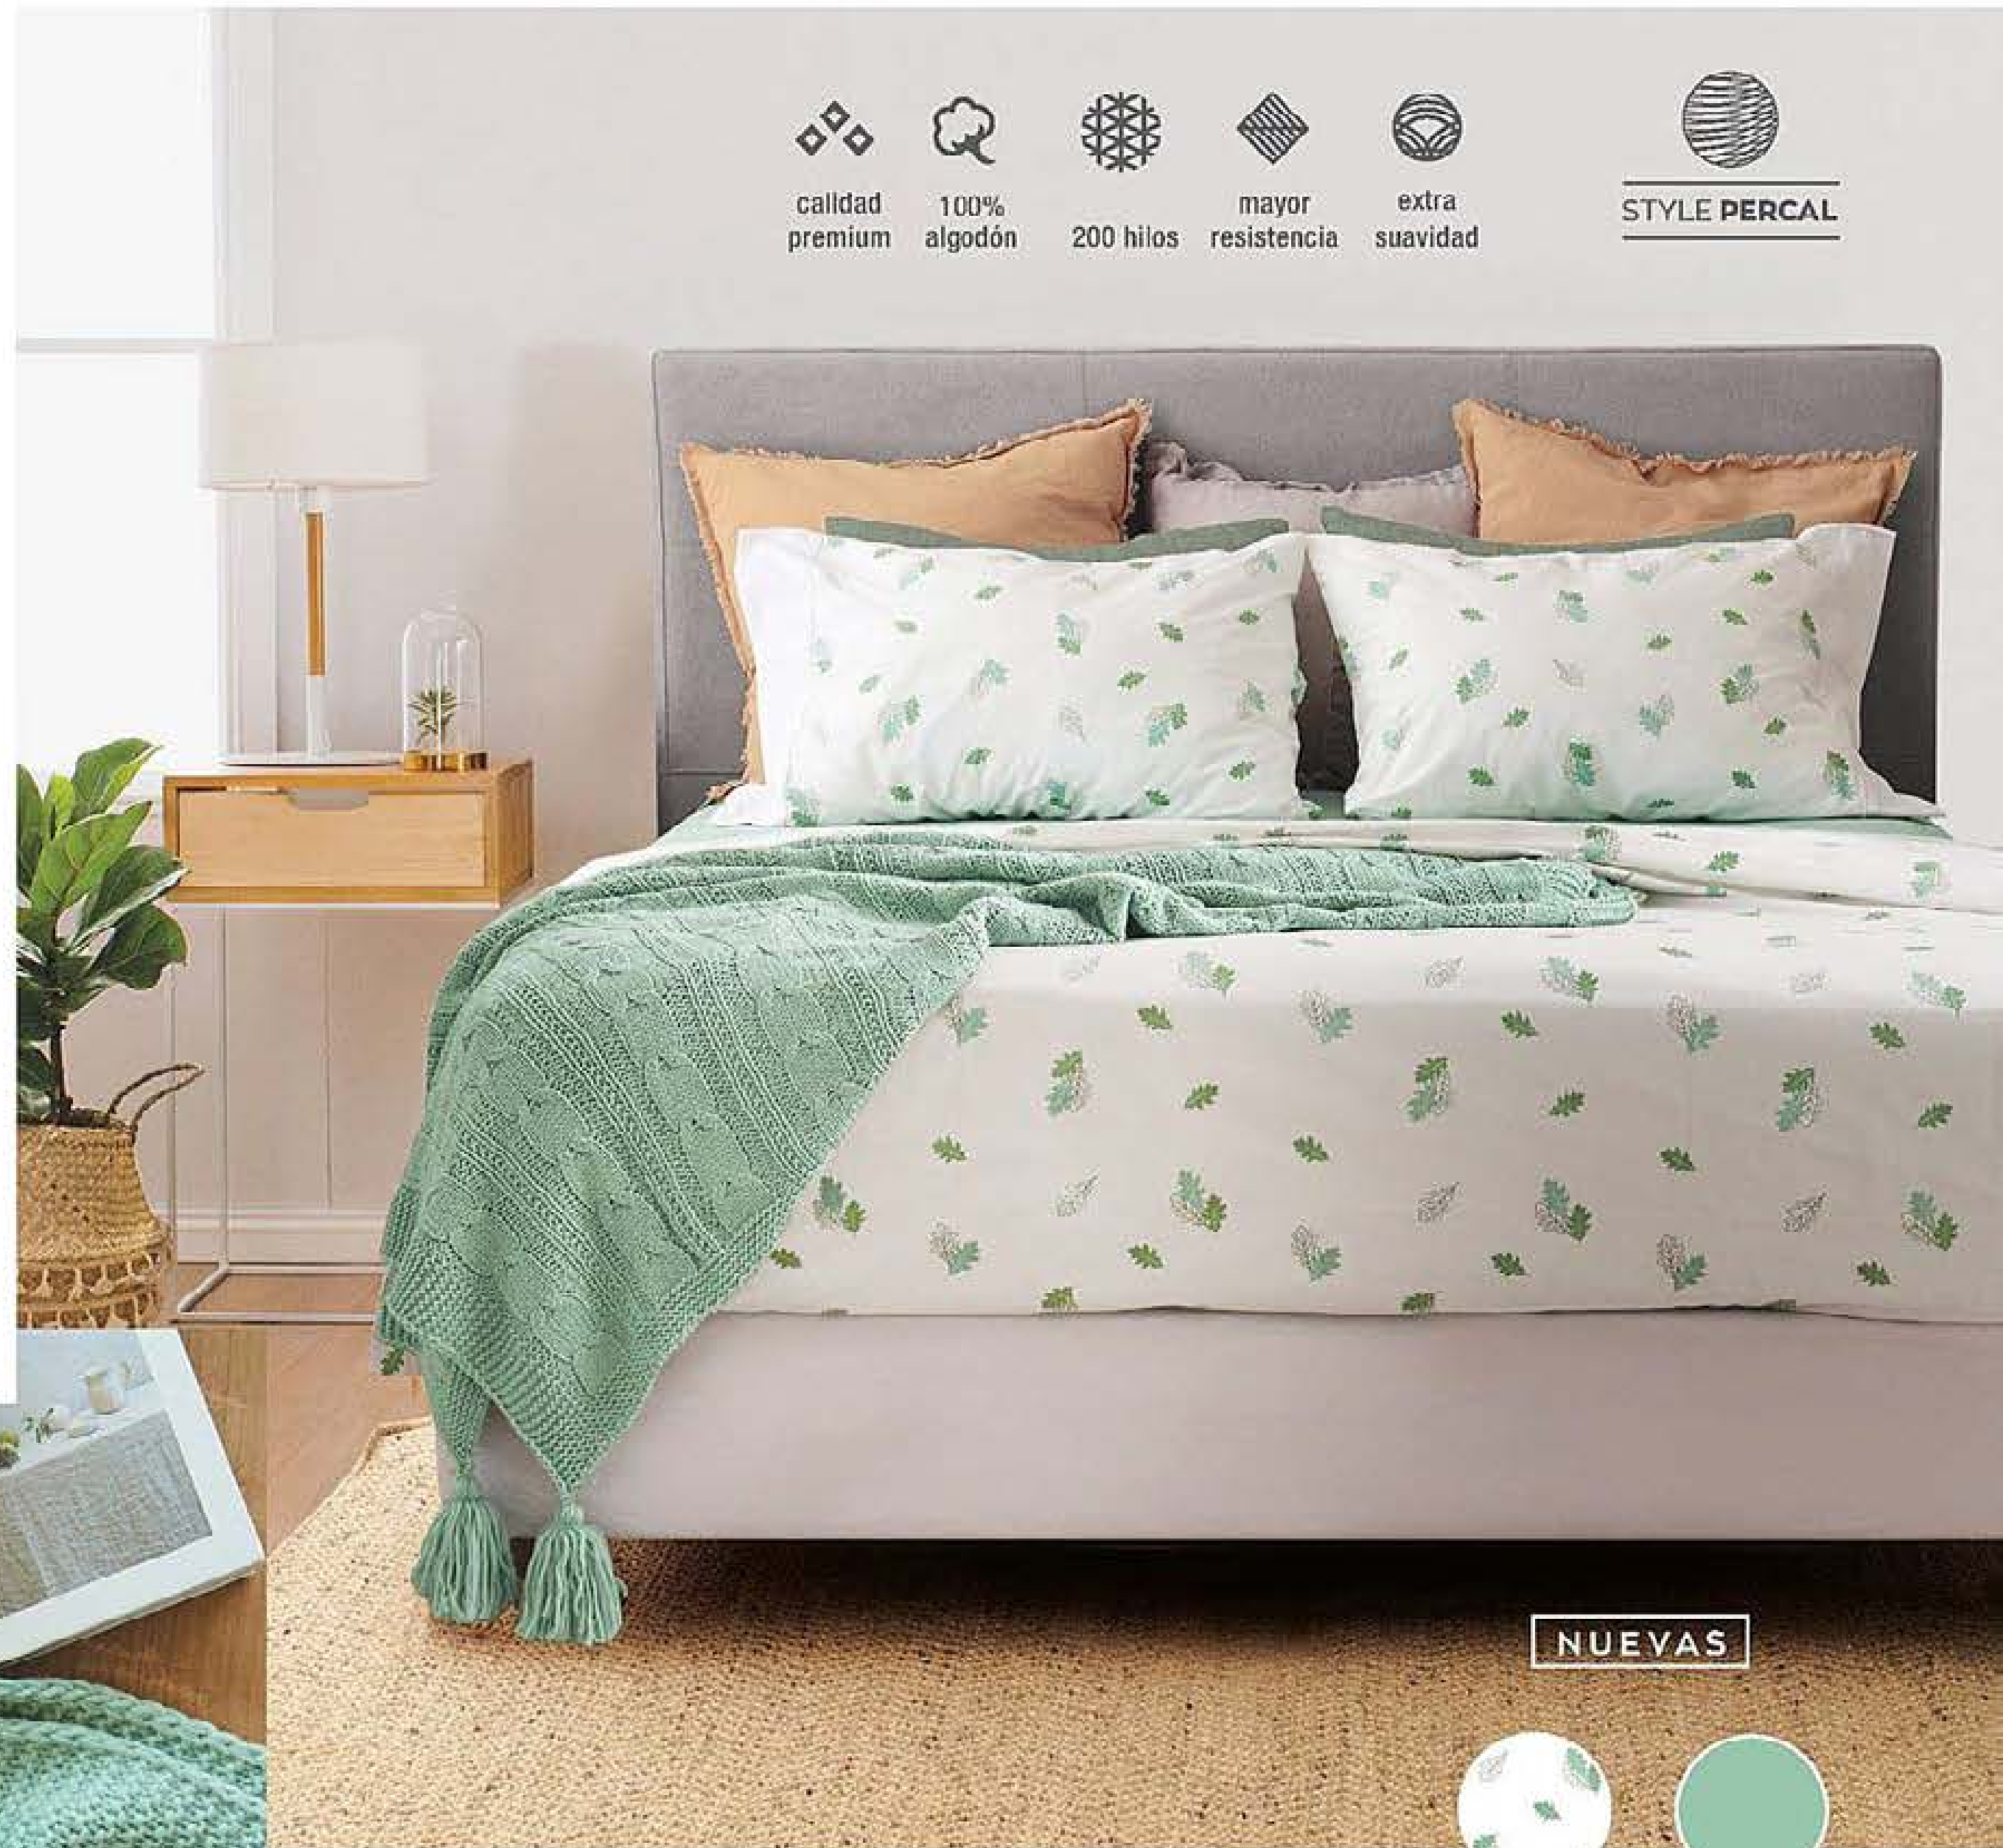

calidad
premium

100%
algodón

200 hilos

mayor
resistencia

extra
suavidad

STYLE PERCAL

NUEVAS

Sábanas 2^{1/2} Essential Narcisos I 100% algodón.
200 hilos. Origen: China. Precio Regular **$11574**

1 cuota $7085 6* cuotas $1299

40431-9

20920-5

*Monto total en 6 cuotas $7794 Ver medidas pág. 32

SÁBANAS

6* CUOTAS

$1299