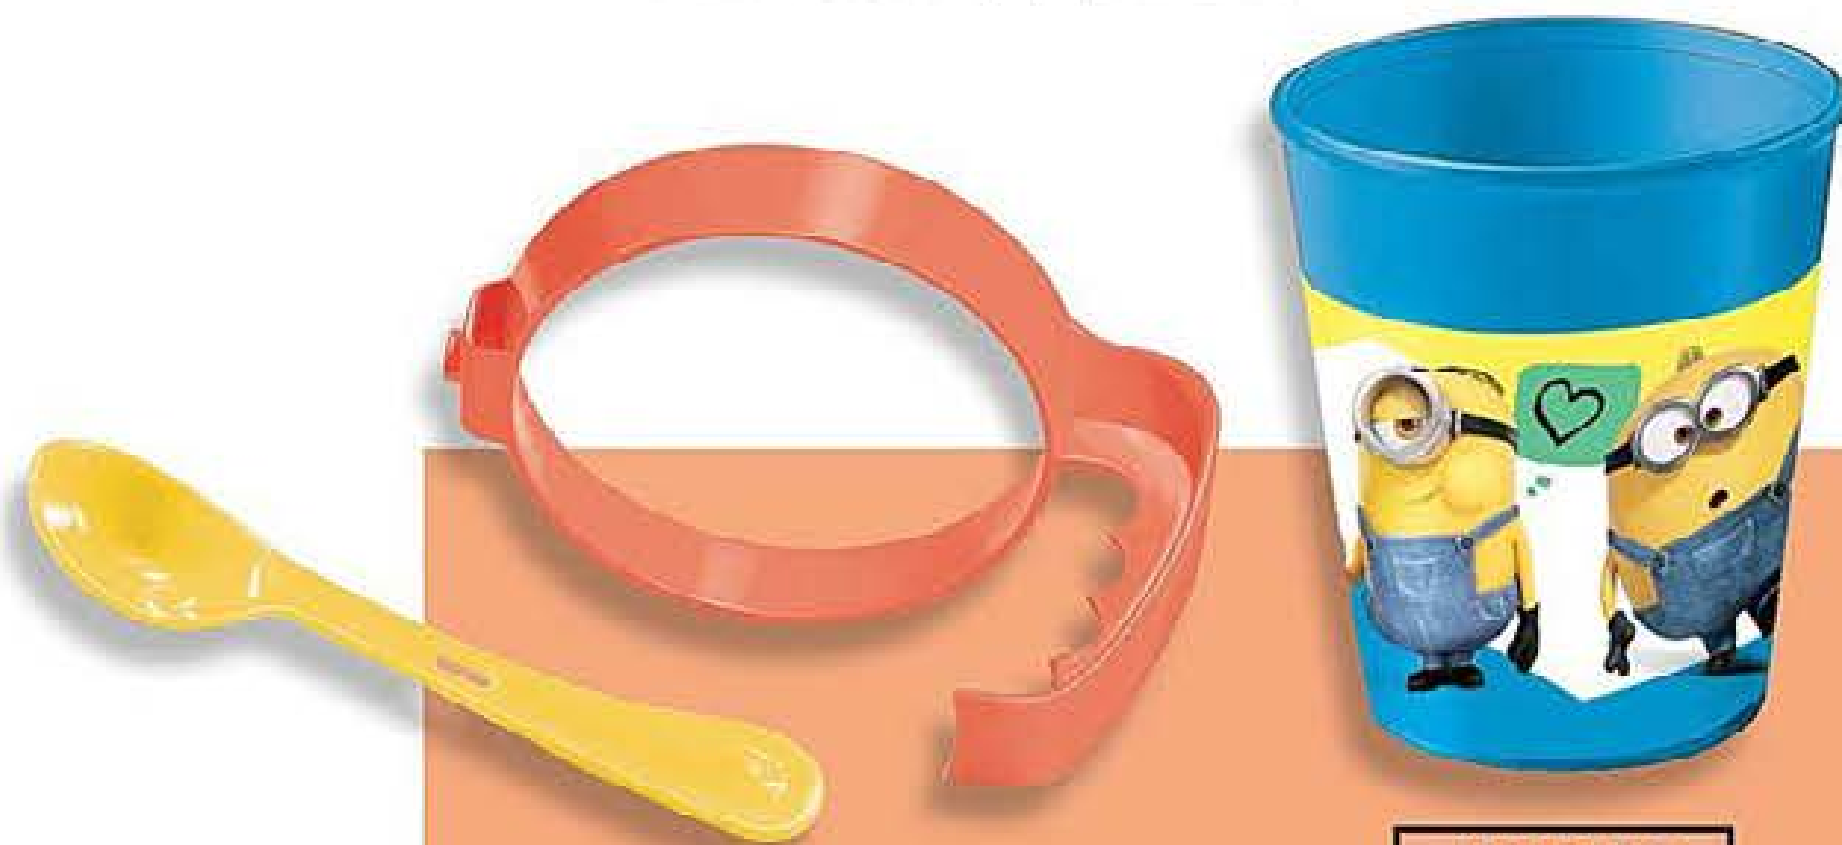

**MERIENDAS PARA RECARGAR ENERGÍAS
Y NO PARAR DE JUGAR.**

Taza con cuchara** | Polipropileno. Med.: 10,4 x 9 cm de diám. Minions **40384-0**
Spiderman **40409-5** Cars **40632-2** Princesas **40527-4** Frozen **40533-2**
Barbie **40531-6** Precio Regular **$449⁹⁹**

**4 años o más. Usar bajo la supervisión de un adulto. Stock: Frozen/
Spiderman: 3600 U. c/u. Barbie/Princesas: 2000 U. c/u. Cars: 2800 U. Minions: 6300 U.

oferta
FELIZ!
TAZA CON CUCHARA

NUEVO

1 x $339⁹⁹ | 2 x $299⁹⁹ cada uno

¡Combiná como quieras! (desde págs. 22 hasta 27)