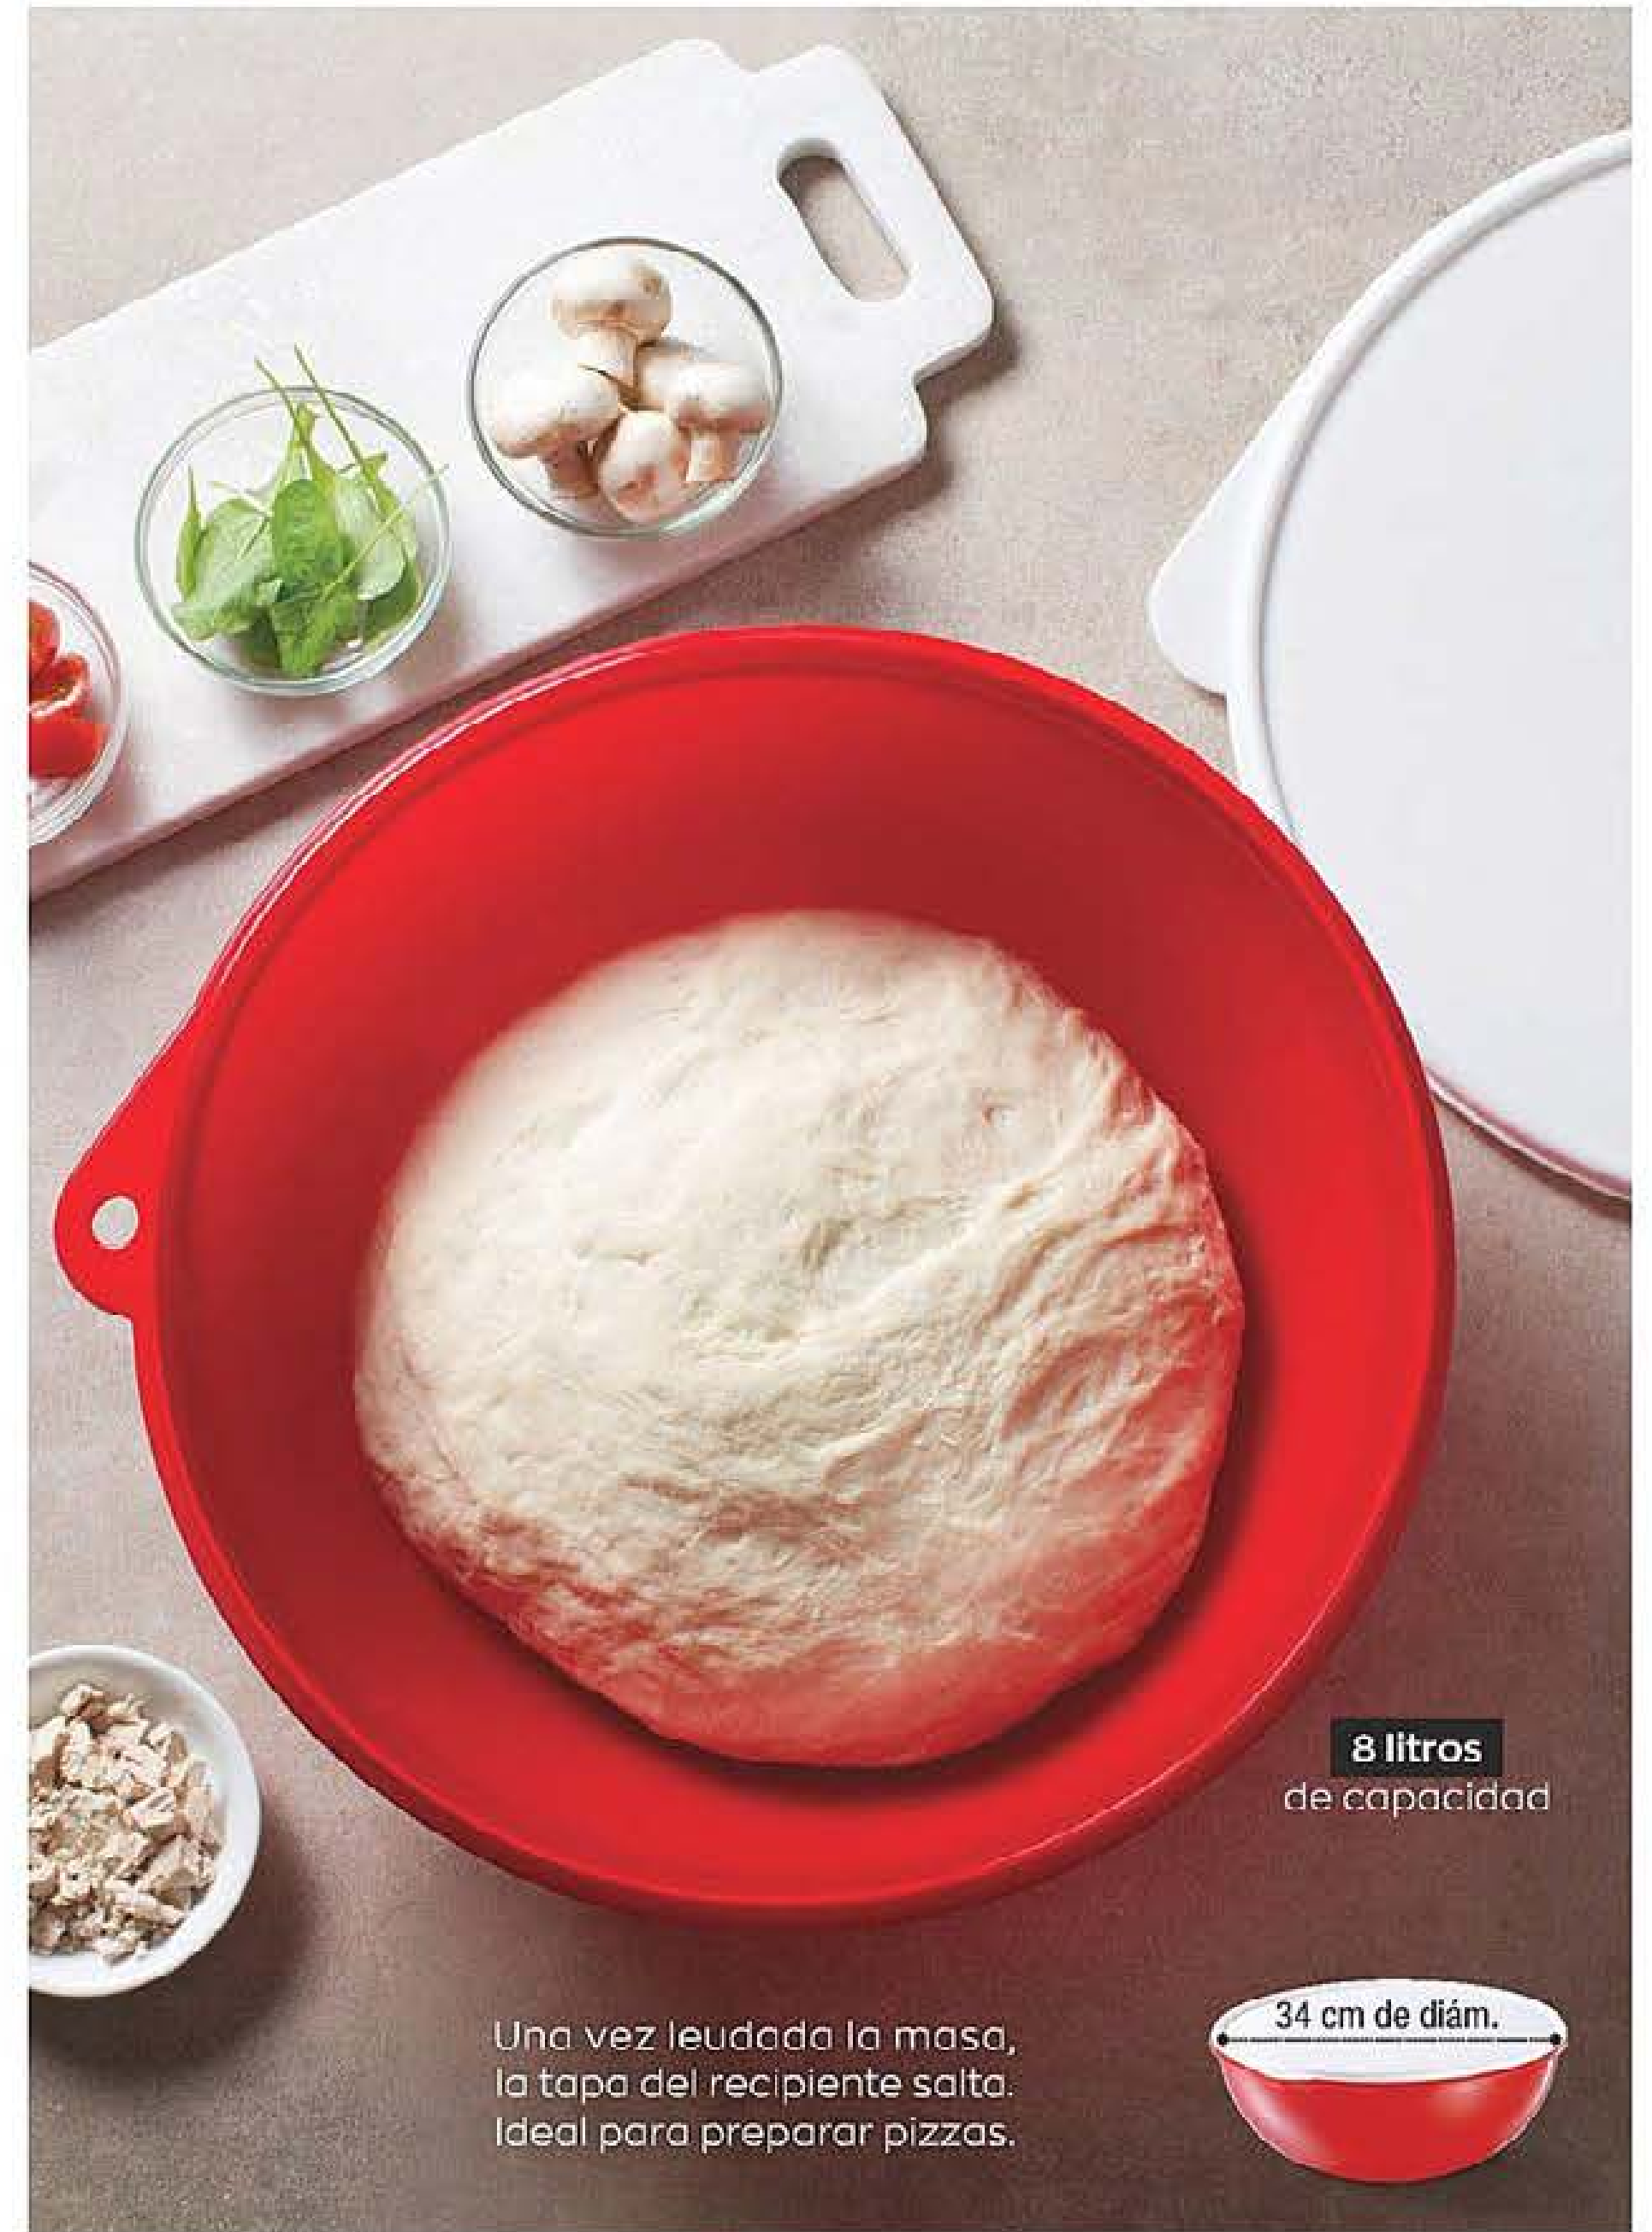

8 litros
de capacidad

34 cm de diám.

Una vez leudada la masa,
la tapa del recipiente salta.
Ideal para preparar pizzas.

Mega Bowl
Polipropileno. Med.: 34 de diám.
x 13,5 cm de alto. Cap.: 8L.
Precio Regular **$1587**

1 cuota s957
40140-6

3 cuotas s319
20073-3

3 CUOTAS
$319