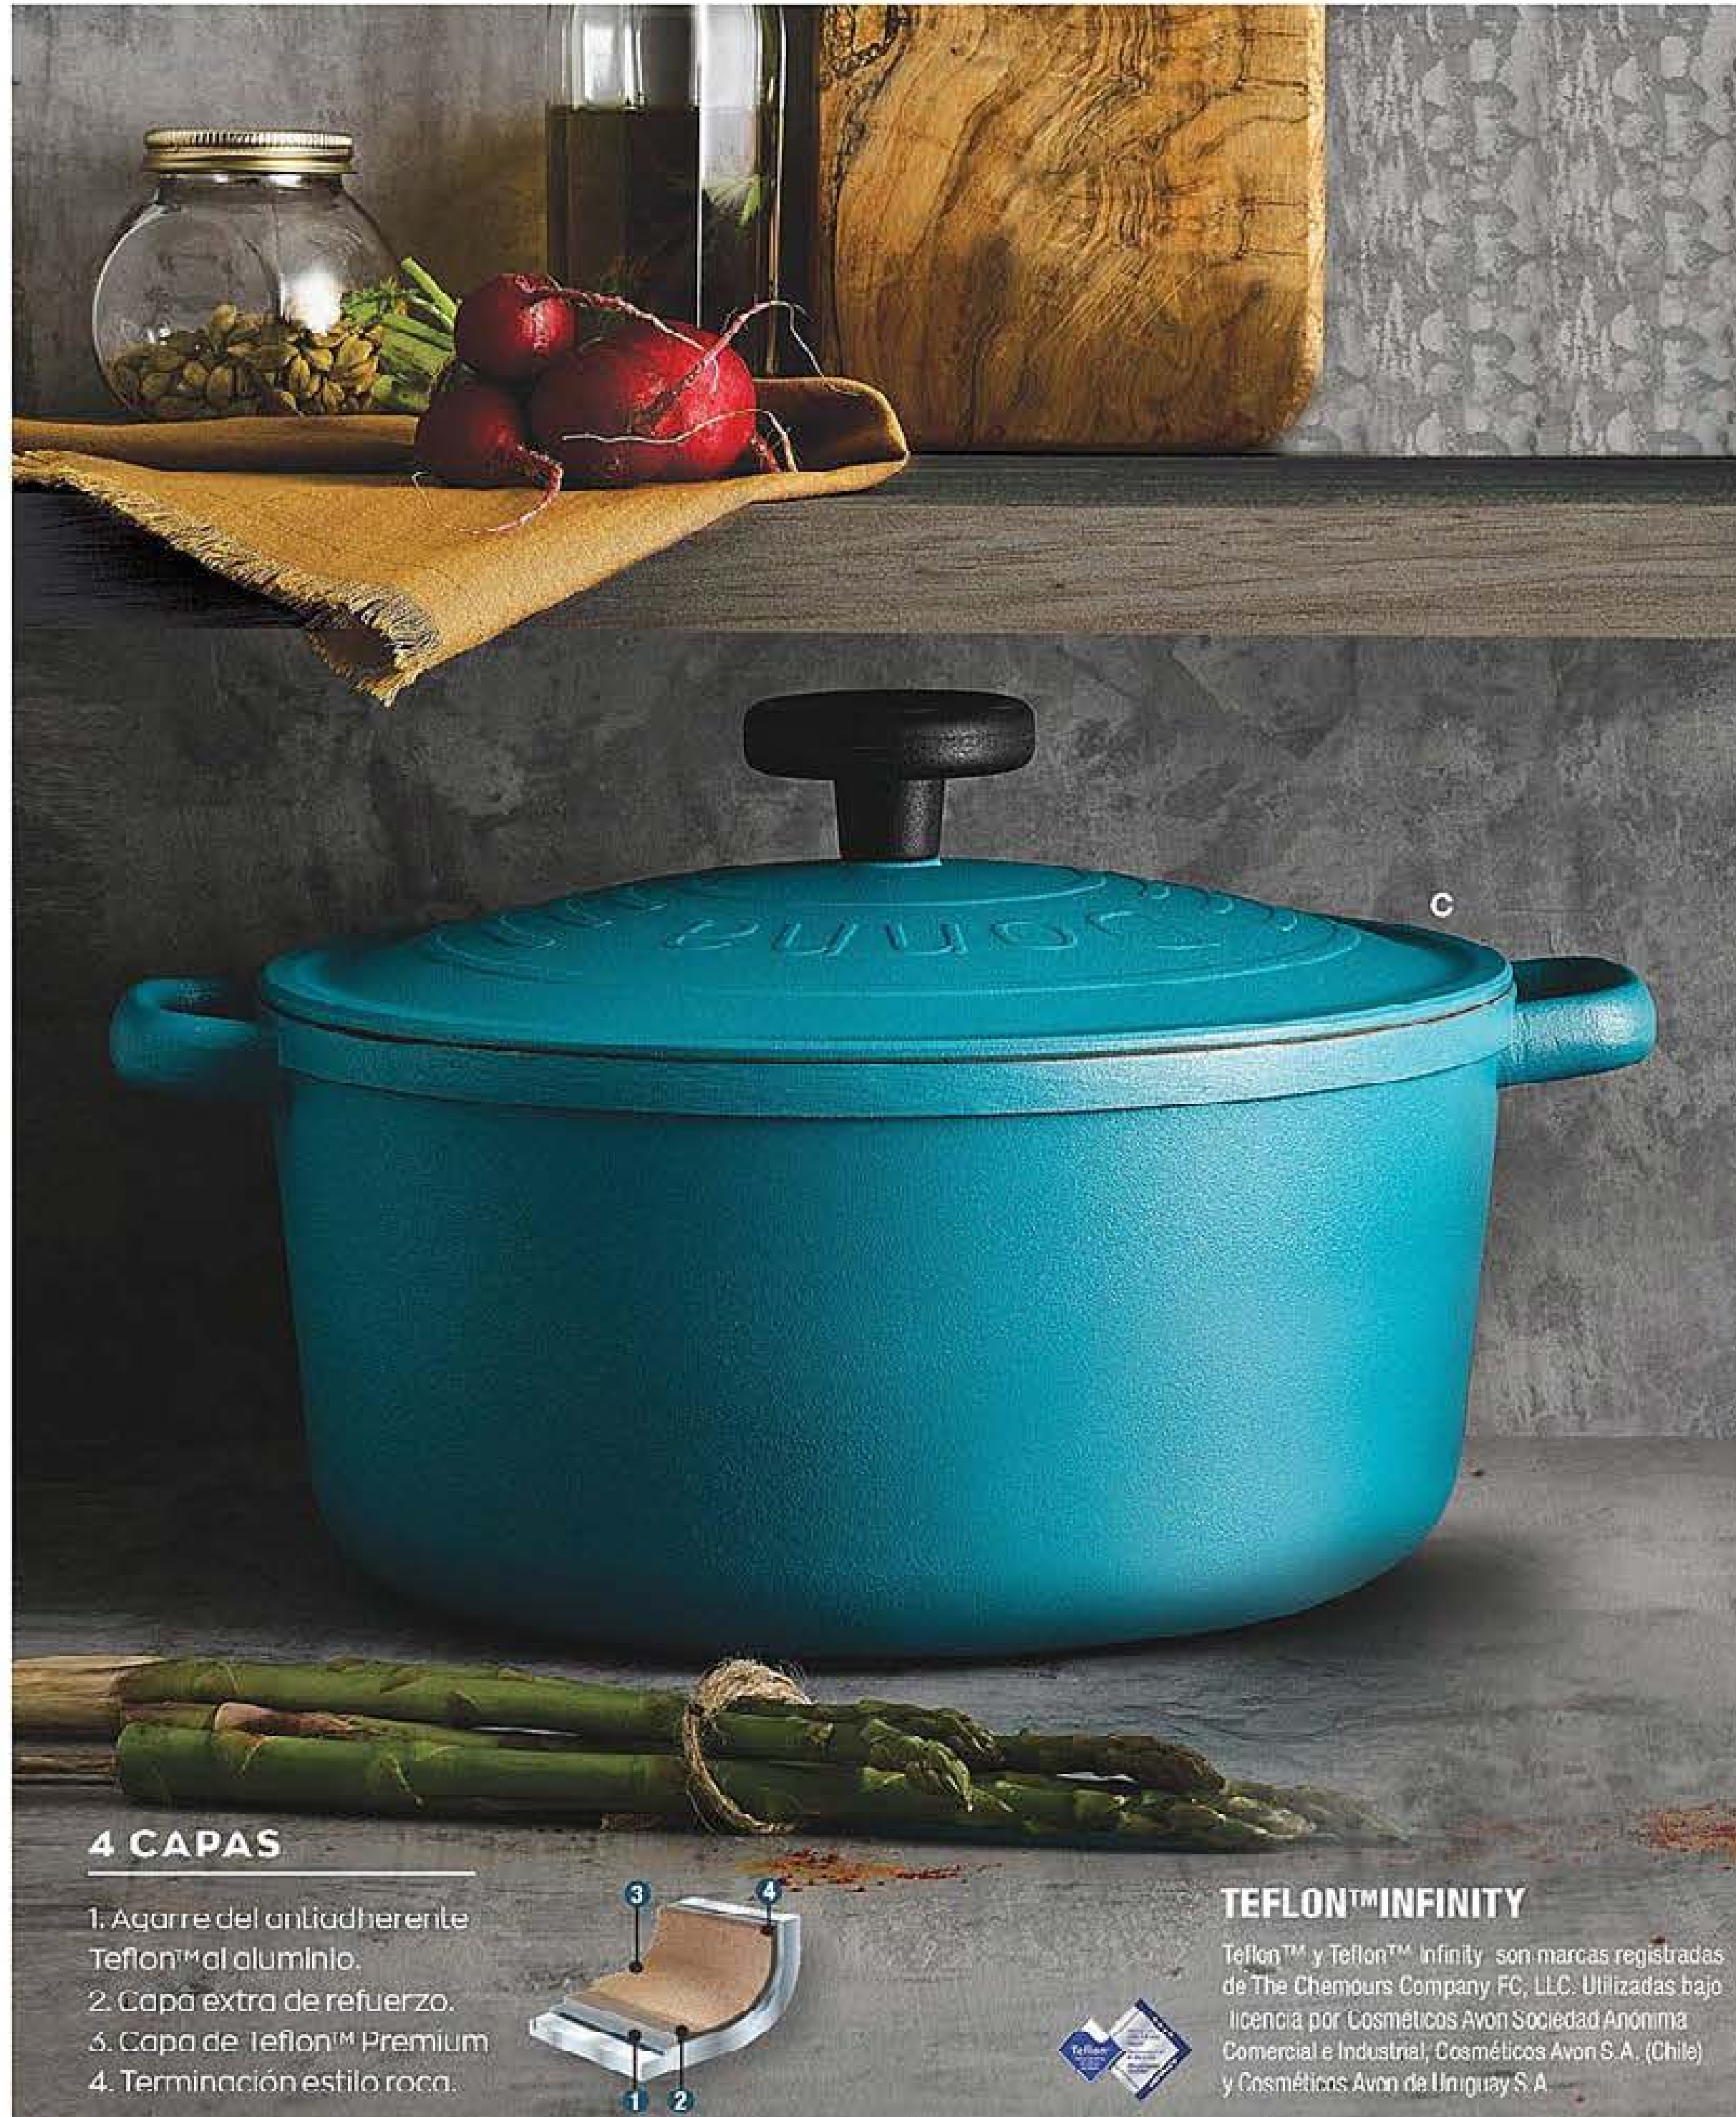

**B. Sartén 26 cm** | Perillas de baquelita. Med.: 26 cm de diám. x 5,5 cm de alto.  
Precio Regular **\$15234**

**1 cuota s9703**

**40251-1**

**6\* cuotas s1779**

**59754-2**

**\*Monto total en 6 cuotas \$10674**