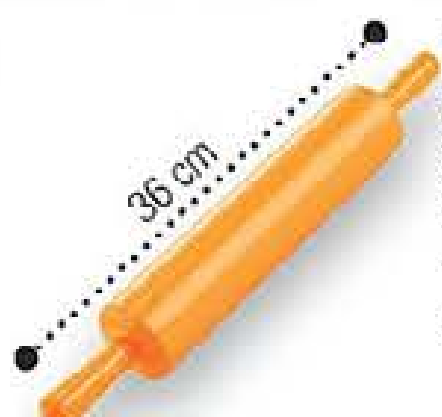

Exhibidor
2 pisos
\$199⁹⁹
Precio Regular: \$289⁹⁹

Molde Cookies Corazones

Polipropileno. Med.:
25 cm x 23 cm x 1,5 cm.
ORIGEN: ARGENTINA.

40233-9

Precio Regular **\$129⁹⁹**

\$89⁹⁹

Palo de amasar

Polipropileno. 36 cm
de largo x 5 cm de diám.
ORIGEN: ARGENTINA.