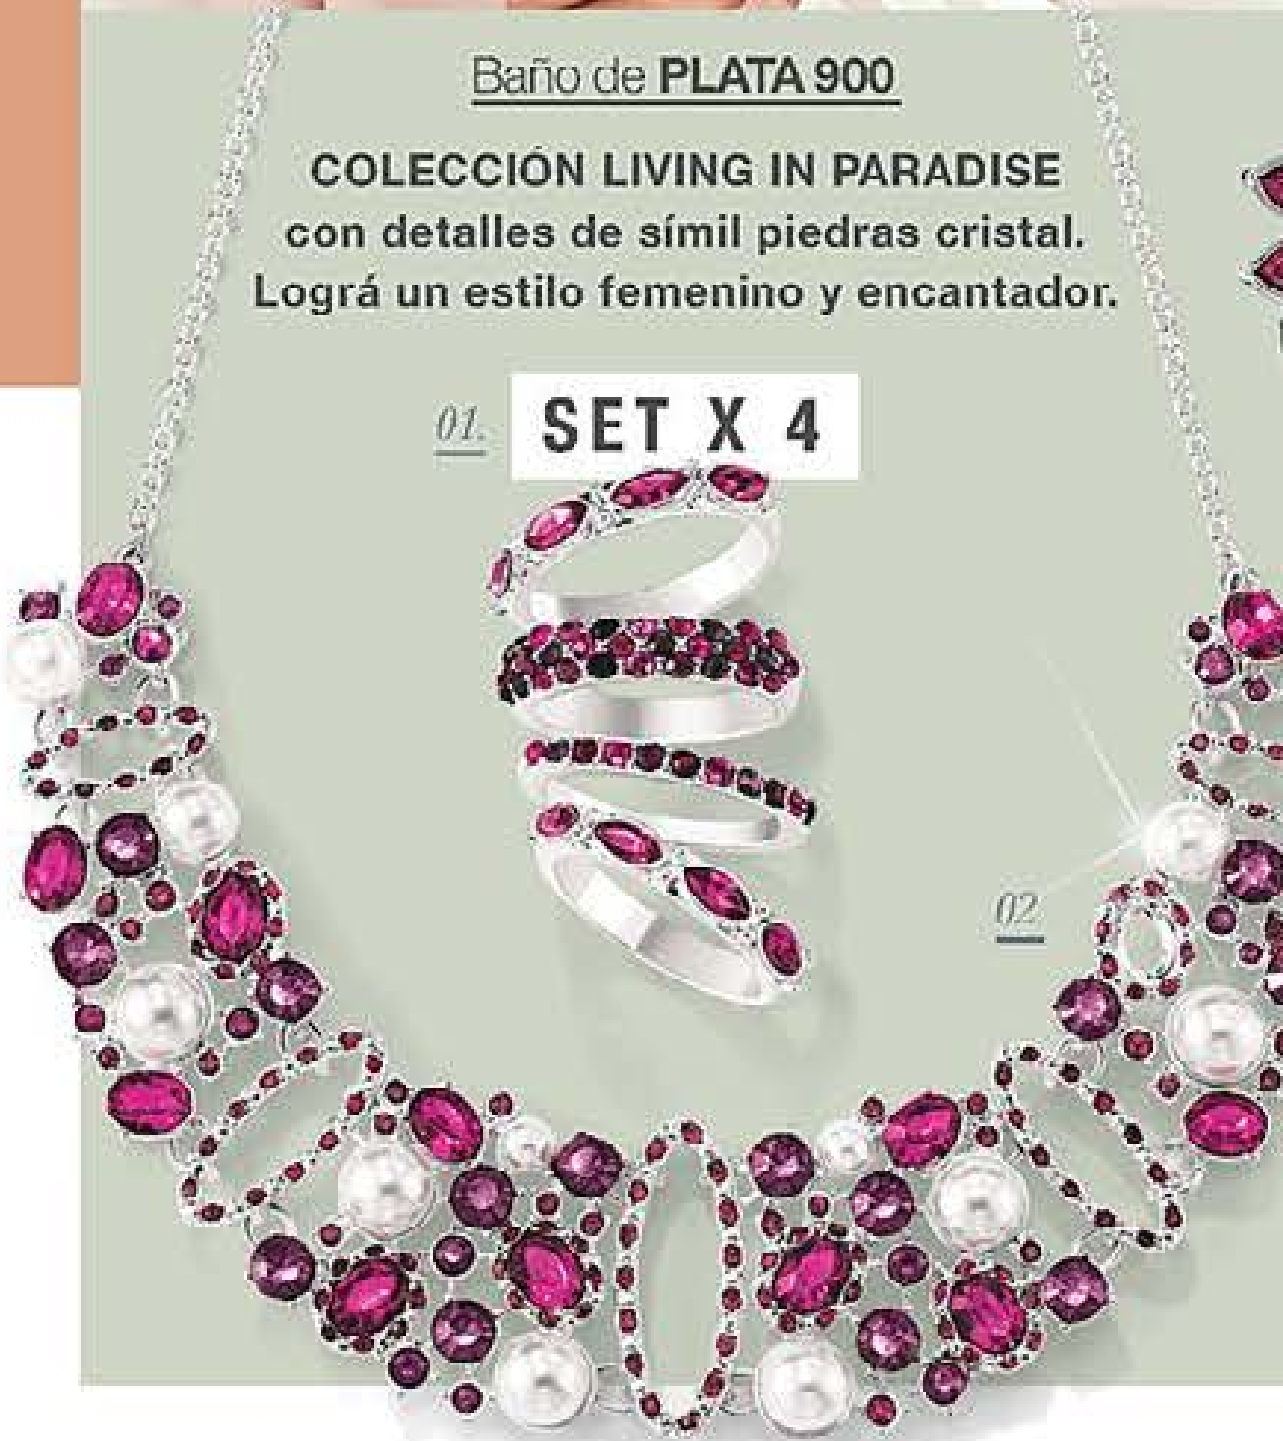

Baño de PLATA 900

COLECCIÓN LIVING IN PARADISE con detalles de simil piedras cristal. Lográ un estilo femenino y encantador.

01. SET X 4

03.

Delicados aros con pétalos de simil piedras.

stock limitado: Anillos: T.6: 150 unid. T.8: 500 unid. T.10: 200 unid. Collar: 500 unid.