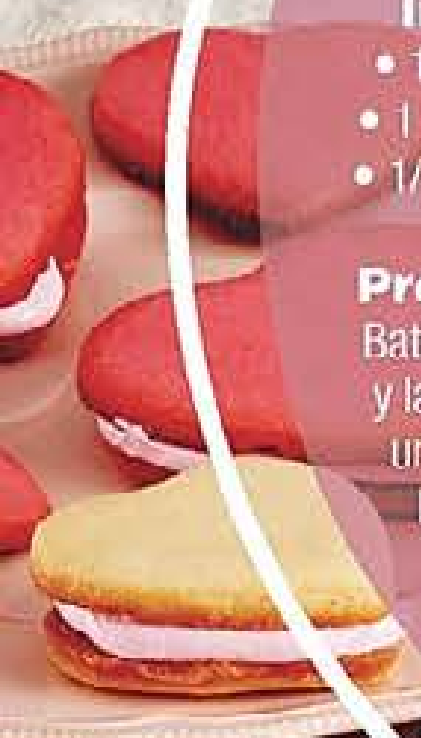

stock limitado: 9000 unid.

Recetas dulces

Cookies de leche y manteca

Ingredientes:

- 100 g de manteca • 200 g de azúcar
- 1 huevo • 1 taza de leche
- 1/2 cucharadita de levadura • 400 g de harina.

Preparación:

Batir la manteca con el azúcar y añadir el huevo, la taza de leche y la levadura. Incorporar la harina y mezclar hasta obtener una masa uniforme. Estirar con el **palo de amasar** y cortar las galletas con el **molde de corazones**. Luego hornéalas por 15'. Para finalizar dales tu toque personal decorándolas con la **jeringa decoradora** y presentalas en el **exhibidor**.