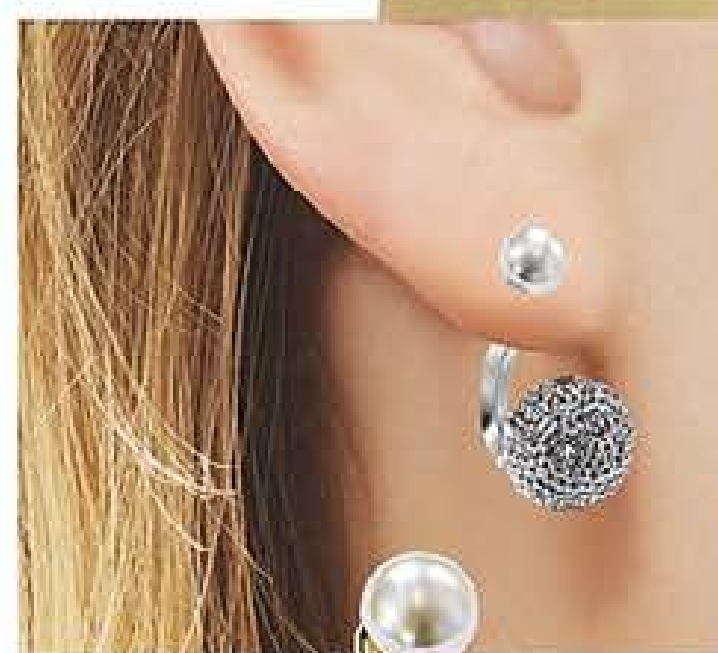

Con simil
perla y
strass en
la esfera

con niveles
de ajuste