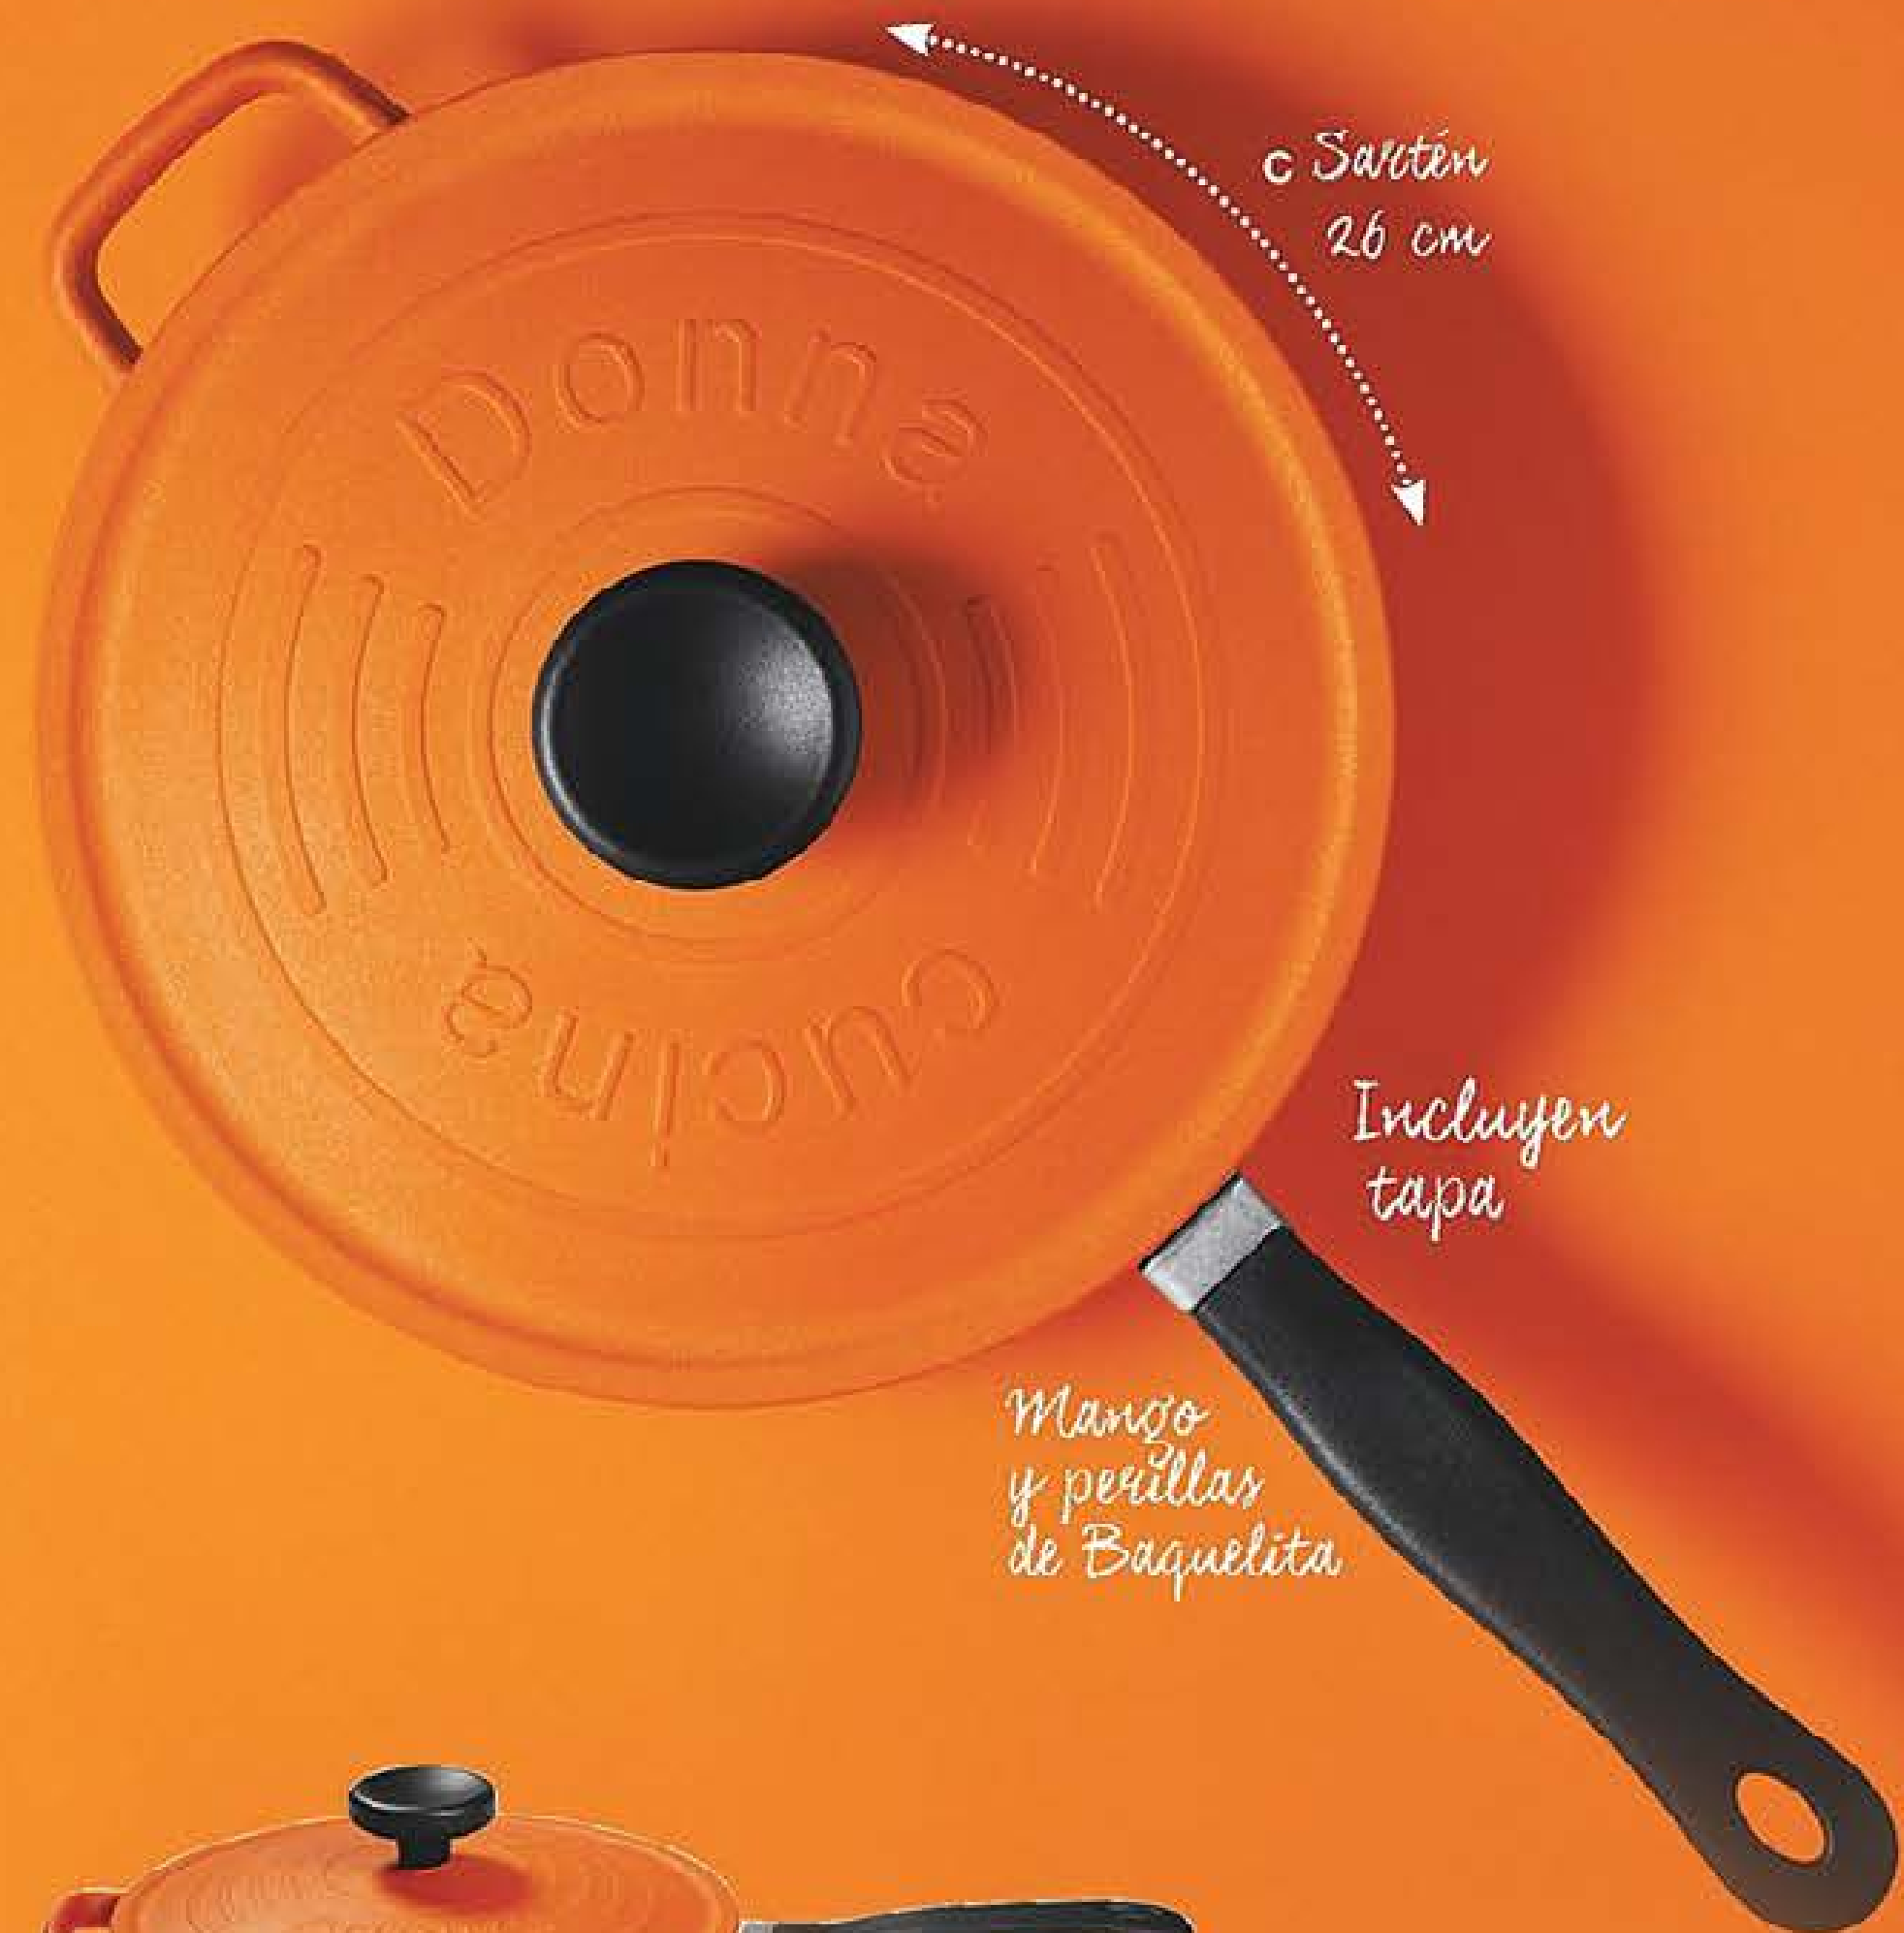

Mango
y perillas
de Baquelita