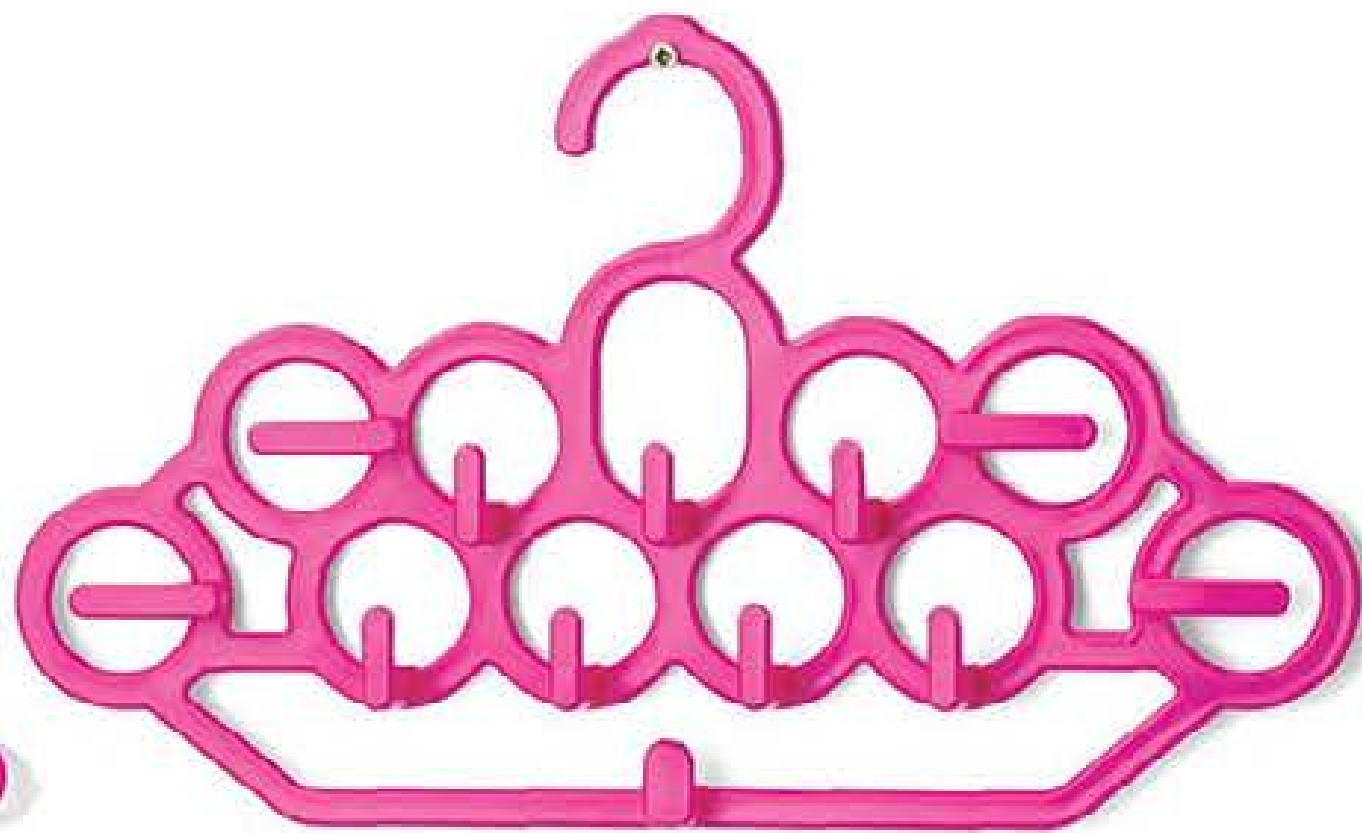

Ideal para organizar
bijou, pañuelos
y accesorios.

Perchero para Pañuelos
Fucsia I Plástico.

Med.: 35 cm x 21 cm
x 3 cm. ORIGEN: ARGENTINA.

40259-4

Precio Regular **$129⁹⁹**

$69⁹⁹