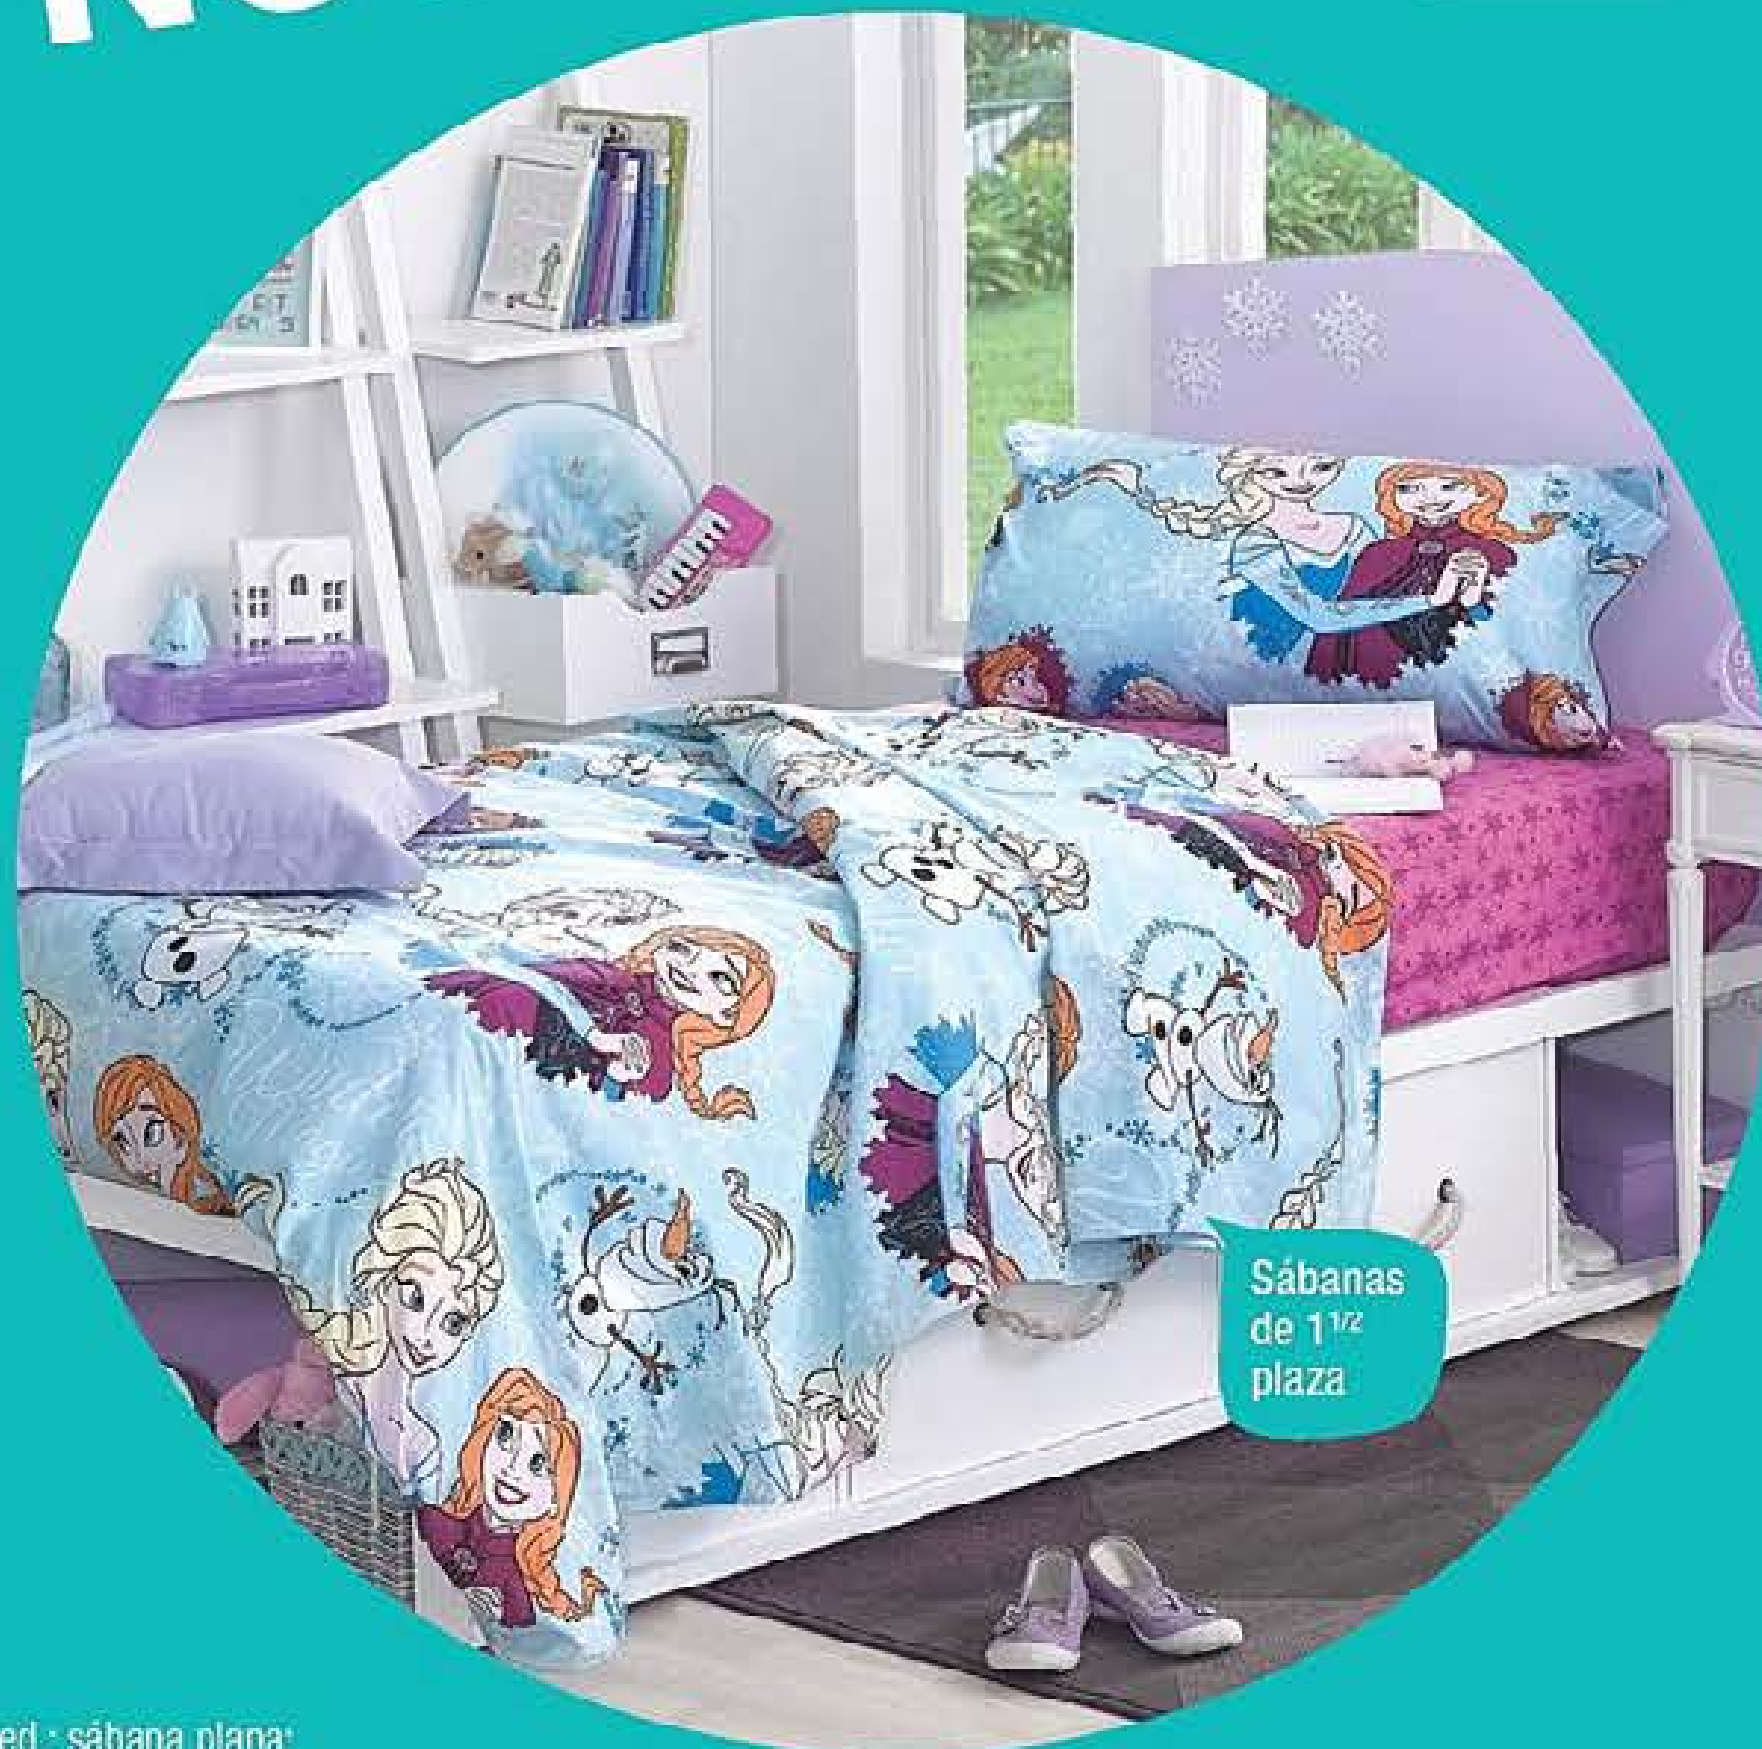

Poliéster. Med.: 80 cm largo x 28 cm diám. ORIGEN: CHINA. Precio Regular **\$597⁰⁰**

1 cuota \$405⁰⁰

3 cuotas \$135⁰⁰

40334-5

20772-0

**4 años o más. Usar bajo la supervisión de un adulto.

SUEÑOS

Disney **FROZEN**