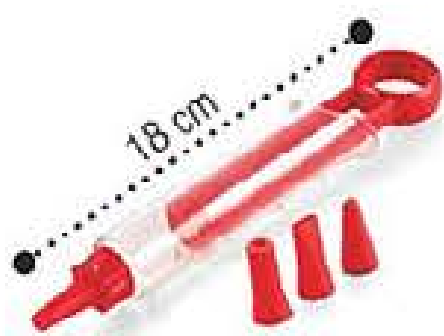

Jeringa Decoradora

Polipropileno. Med.: 18 cm
x 4 cm diám. Incluye 4 picos.
ORIGEN: ARGENTINA.

40049-9

Precio Regular **$169⁹⁹**

$119⁹⁹