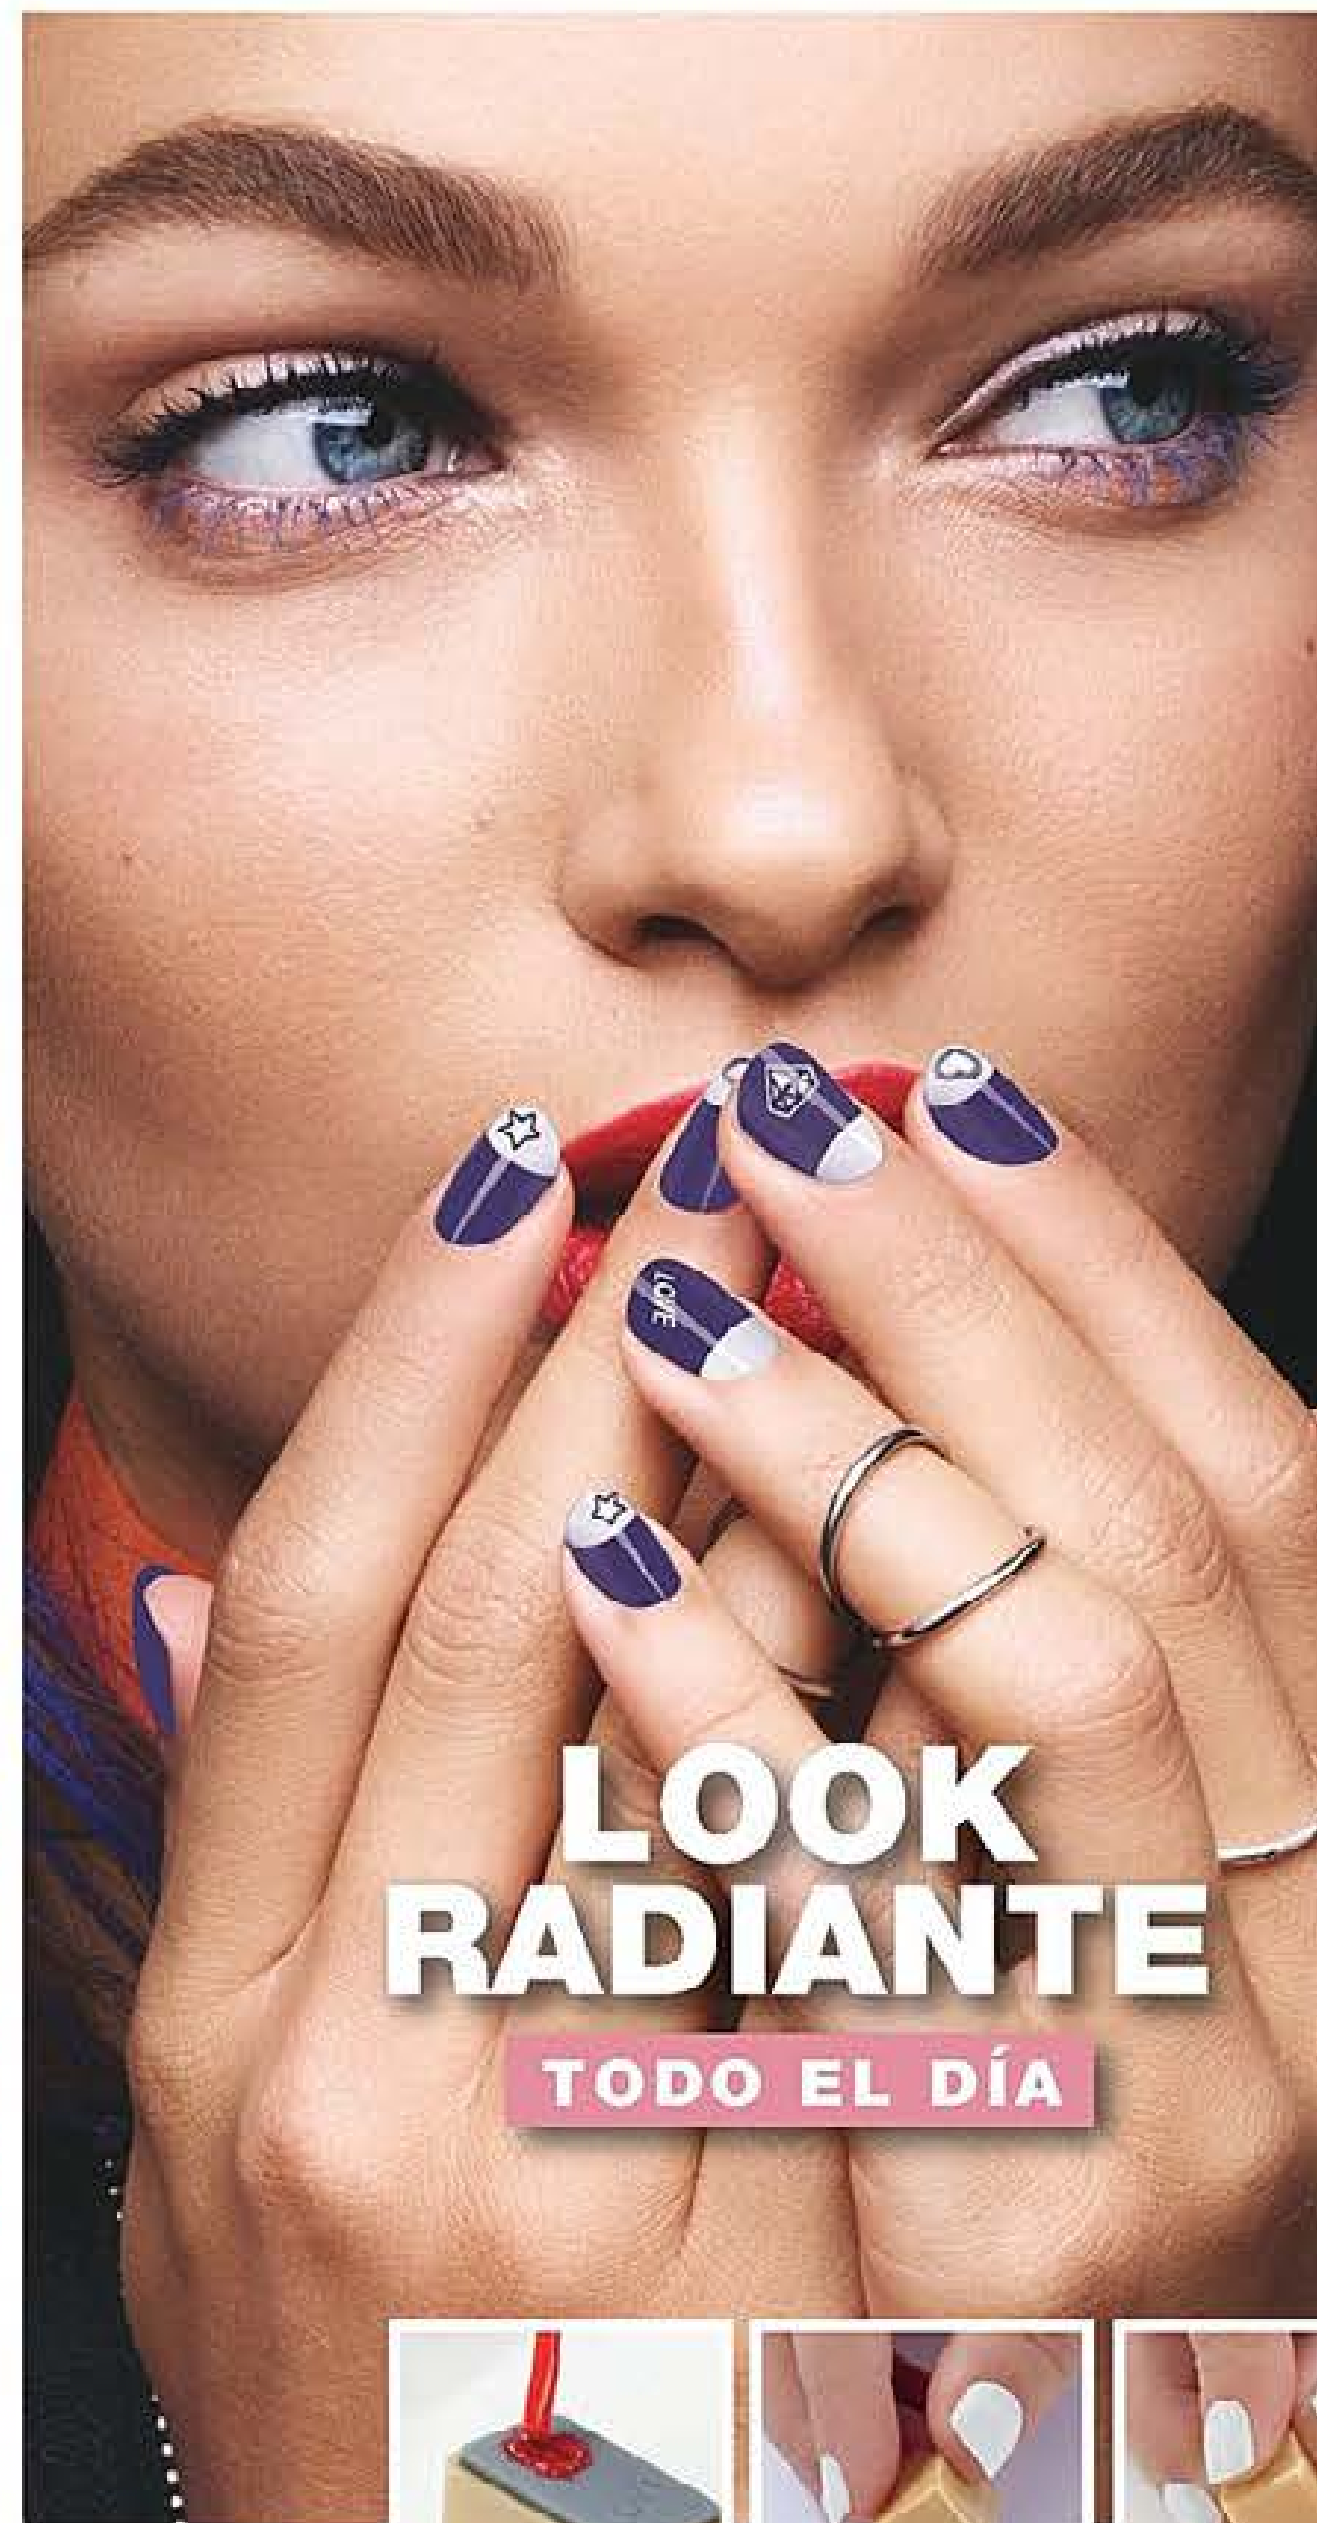

LOOK RADIANTE

TODO EL DÍA