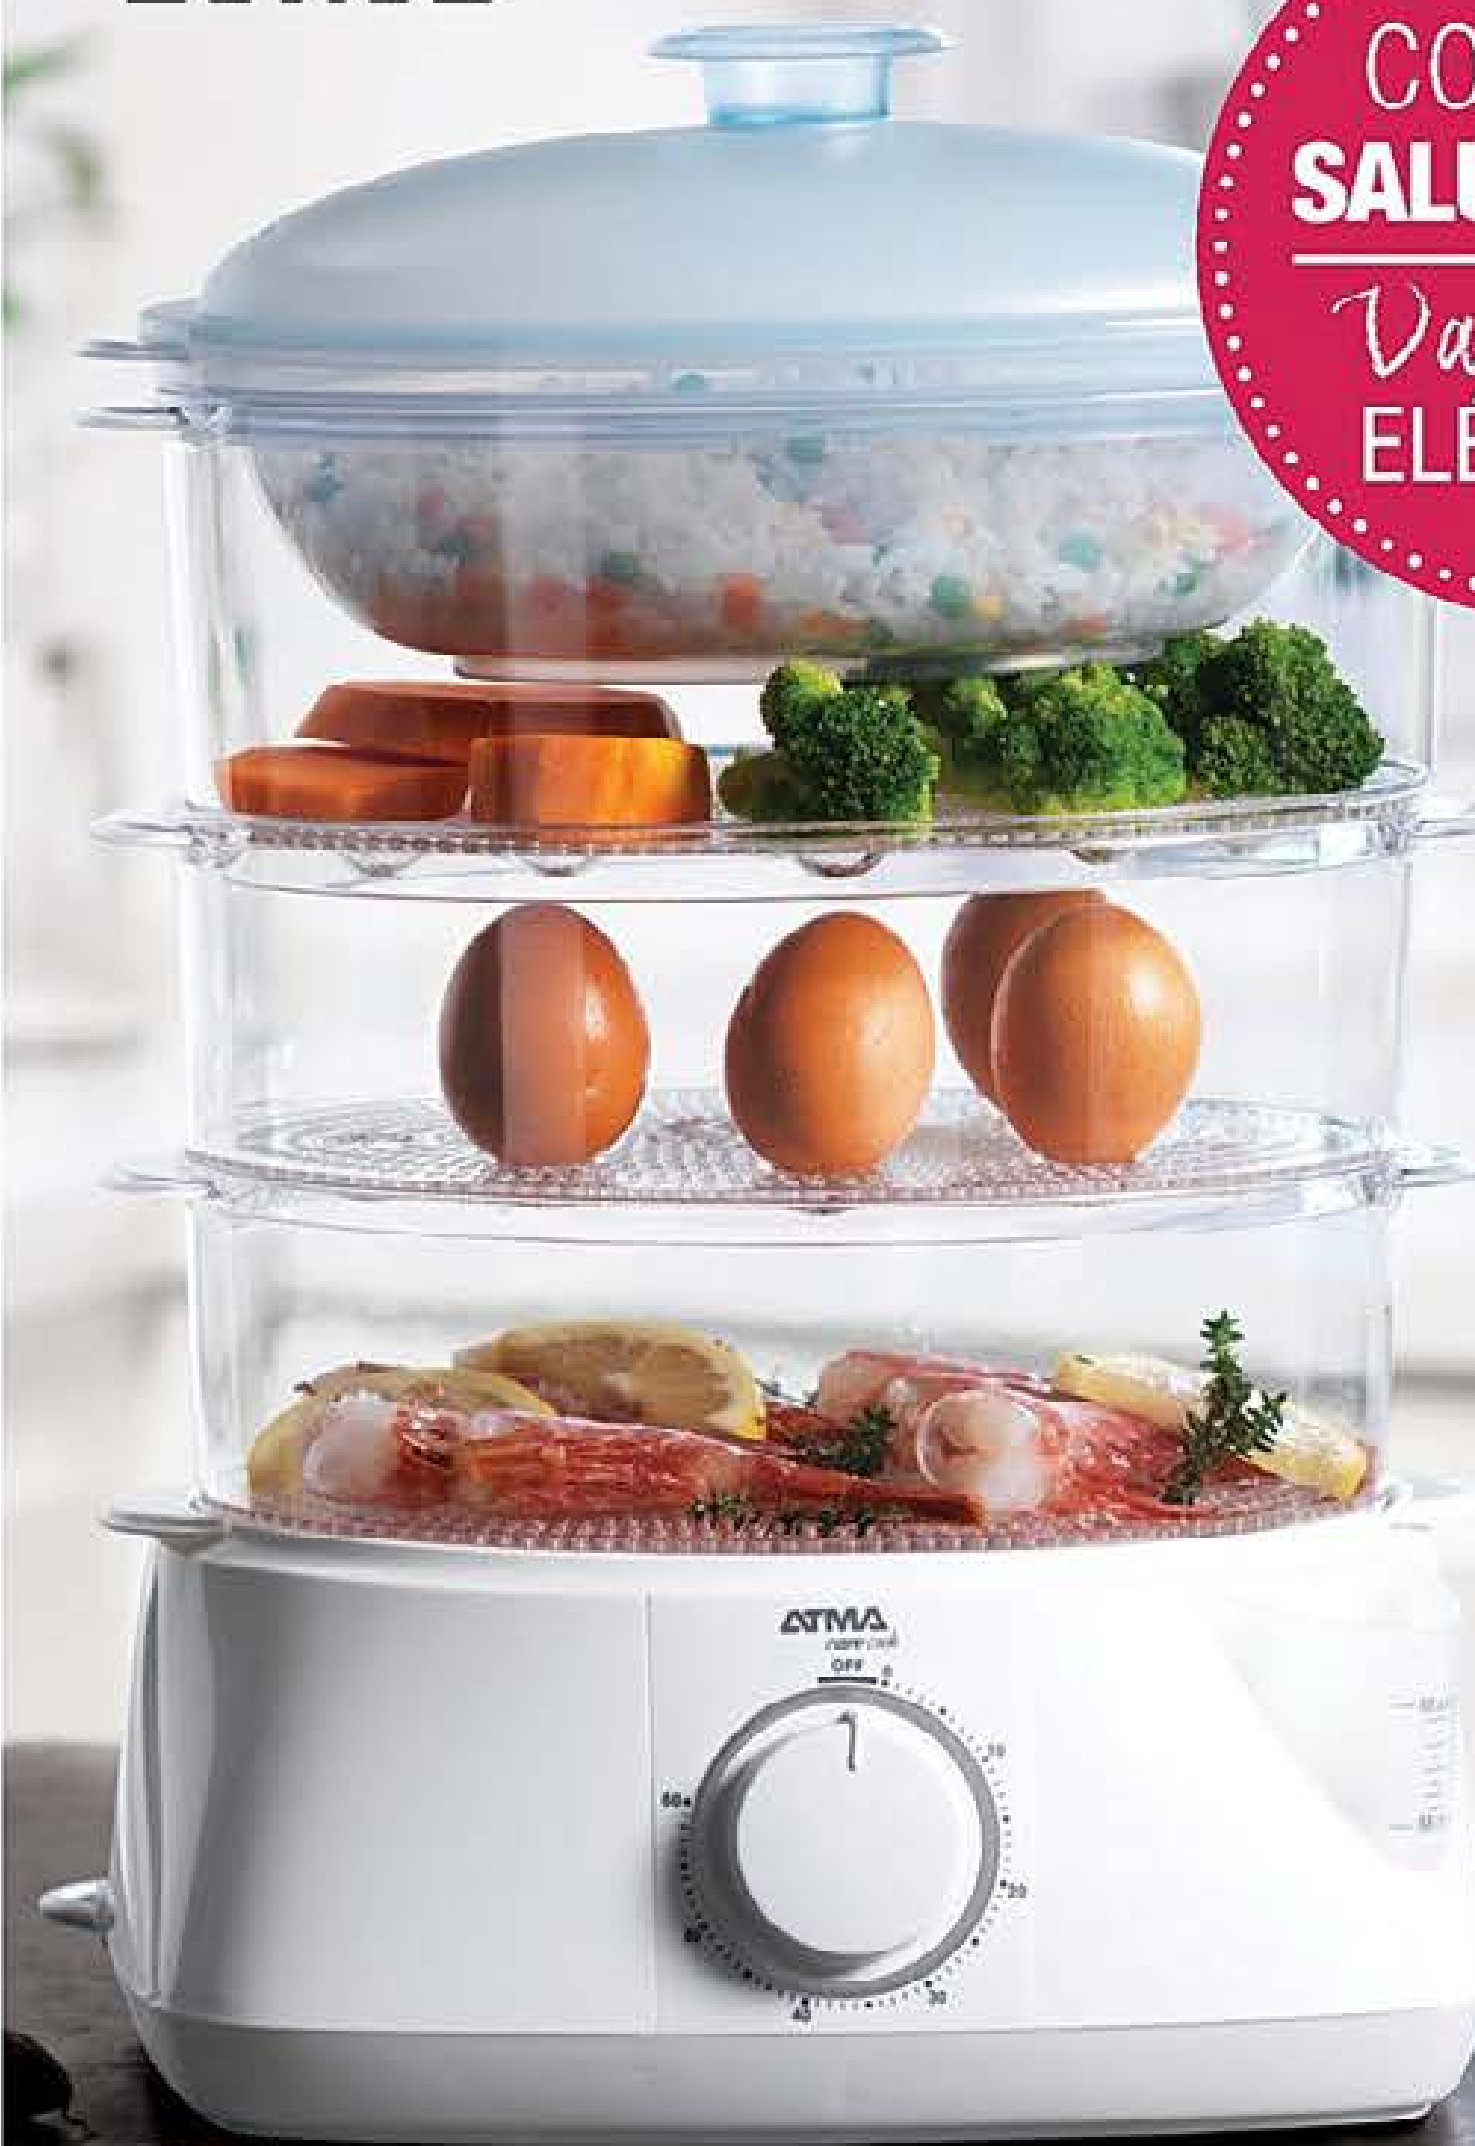

Picadora 1,2,3
Eléctrica

6* CUOTAS | \$409⁰⁰

ATMA

COMIDAS
SALUDABLES

Vaporera
ELÉCTRICA

nueva

- Tres bandejas apilables con soporte para huevos.
- Difusor aromático que realza el sabor de las comidas.
- Entrada de agua externa.